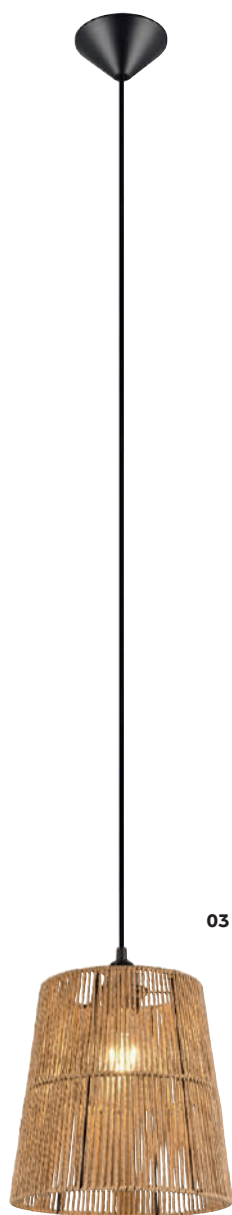

HOLM

Papier, Braun · paper, brown

03 R31041026
↓ 150 cm ∅ 24 cm
excl. 1 x E27 · max. 10 W