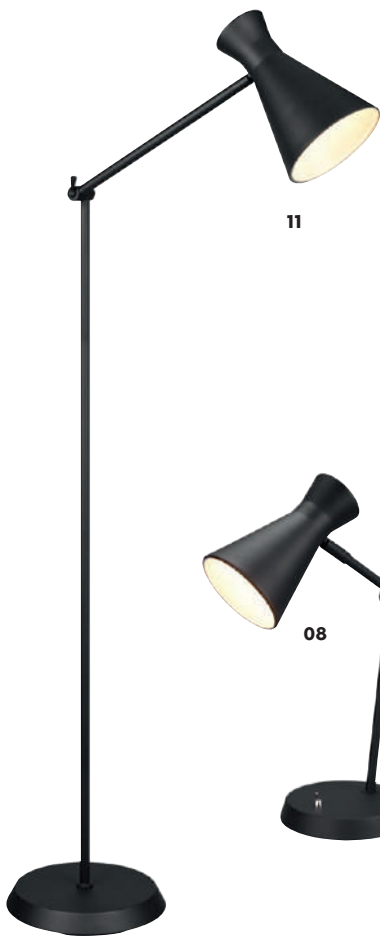

09

11

08

10

07

07 **R50781031** Weiß matt · white mat

08 **R50781032** Schwarz matt · black mat
↓ 50,1 cm ↔ 16,7 cm ↗ 23,3 cm
excl. 1 x E27 · max. 10 W

09 **R30784032** Schwarz matt · black mat

↓ 150 cm ↔ 90 cm ↗ 20 cm
excl. 4 x E27 · max. 28 W

10 **R40781031** Weiß matt · white mat

11 **R40781032** Schwarz matt · black mat
↓ 150 cm ↔ 25 cm ↗ 48,8 cm
excl. 1 x E27 · max. 10 W