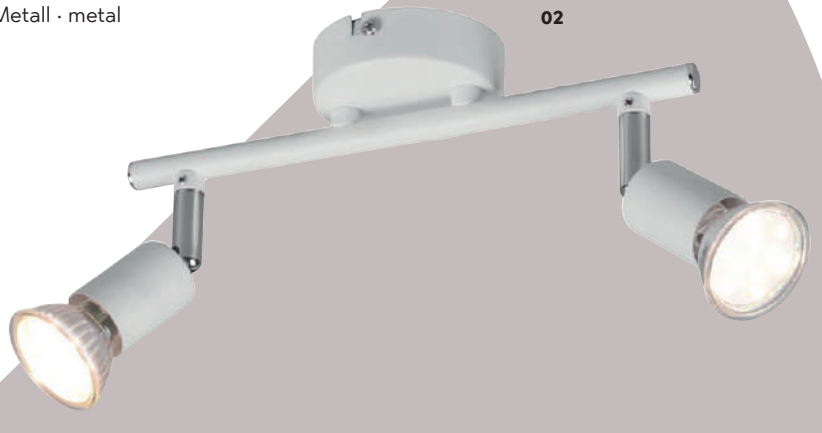

PARIS

Metall · metal

01

02

03

04

01 R80911031 Weiß matt · white mat
↑ 11 cm ∅ 8 cm
excl. 1 x GU10 · max. 35 W

02 R80912031 Weiß matt · white mat
↑ 13,5 cm ↔ 25 cm ∅ 8 cm
excl. 2 x GU10 · max. 35 W

03 R80913931 Weiß matt · white mat
↑ 13,5 cm ∅ 25 cm
excl. 3 x GU10 · max. 35 W

04 R80914031 Weiß matt · white mat
↑ 13,5 cm ↔ 50 cm ∅ 8 cm
excl. 4 x GU10 · max. 35 W