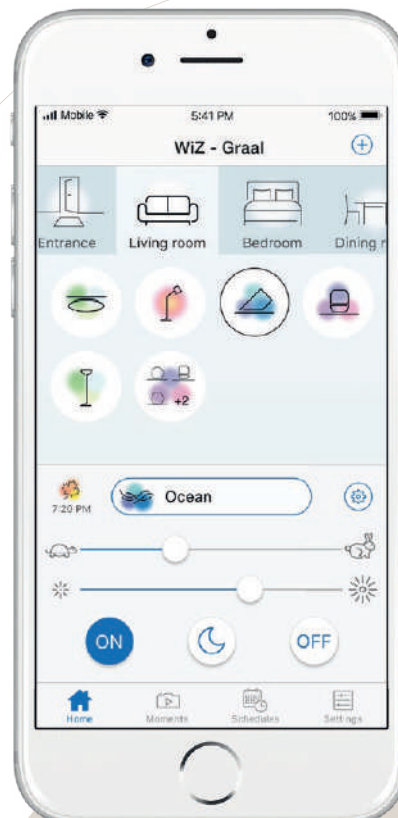

WIZ MOTE

Steuerung über die Fernbedienung und Abspeichern von vier favorisierten Lichtprogrammen möglich.

Control of the lights by time schedules, with sensors or by simple verbal commands.

WIZ MAGIC

Steuerung der Leuchten über Zeitpläne, Sensoren oder einfache Sprachbefehle. Kompatibel mit Amazon Alexa und Google Home.

Control via the remote control and possibility to save four favorite light modes. Compatible with Amazon Alexa and Google Home.

RL

live your light

WIZ

CONNECTED

DIMMING

64,000 WHITES

Preset light modes

16 million COLORS

Dynamic light modes

WIZ APP

Einfach und schnell installiert. Volle Funktionalität und Flexibilität mit der WIZ App – erhältlich im App Store oder bei Google Play.

Easy and quick to install. Full functionality and flexibility with the WIZ App – available on the App Store or on Google Play.