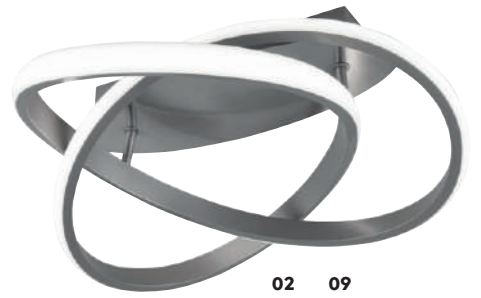

06 R32751107 Nickel matt · nickel mat
 ↓ 150 cm ↔ 80 cm ↗ 26,5 cm
 incl. 1 x SMD - LED
 28 W · 3.200 lm · 3.000 K

01

02 09

06

05 08

04 07

01 **R62051131** Weiß matt · white mat

02 **R62051407** Nickel matt · nickel mat