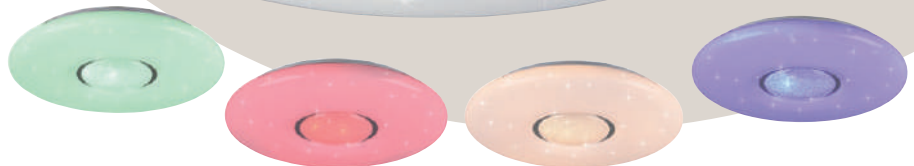

01 R65006000

↓ 12 cm ∅ 60 cm
incl. 1 x SMD - LED
27 W · 3.100 lm · 3.000 - 5.500 K

02 R65003000

↓ 8,5 cm ∅ 27 cm
incl. 1 x SMD - LED
12 W · 1.100 lm · 3.000 - 5.500 K

03 R65051000

↓ 7 cm ∅ 41 cm
incl. 1 x SMD - LED
20 W · 2.400 lm · 3.000 - 6.000 K