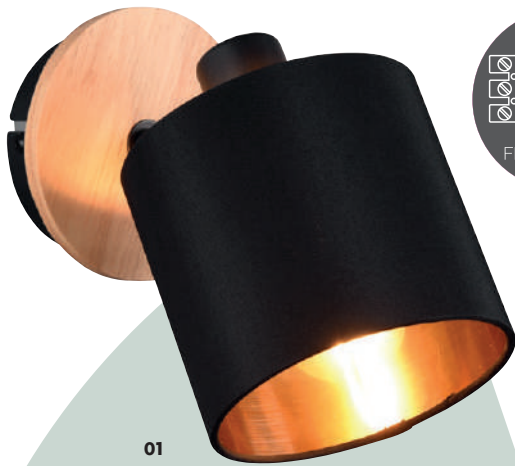

02 R46331079
 ↑ 130 cm ↔ 20 cm
 excl. 1 x E14 · max. 40 W

04 R46333979
 ↑ 150 cm ↔ 41 cm ↗ 42 cm
 excl. 3 x E14 · max. 40 W

05 R46330579
 ↑ 200 cm ↔ 30 cm ↗ 71,5 cm
 excl. 5 x E14 · max. 28 W

01

02

03

TOMMY