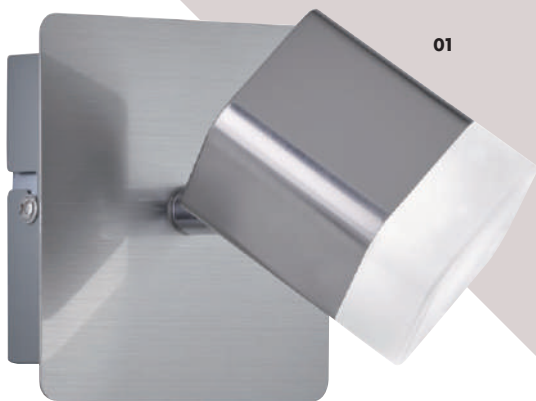

05 R62135106
∓ 17 cm ⇔ 54 cm ↗ 20 cm
incl. 5 x SMD - LED
3,5 W · 400 lm · 3.000 K

01

ROUBAIX

Metall, Acryl · metal, acryl