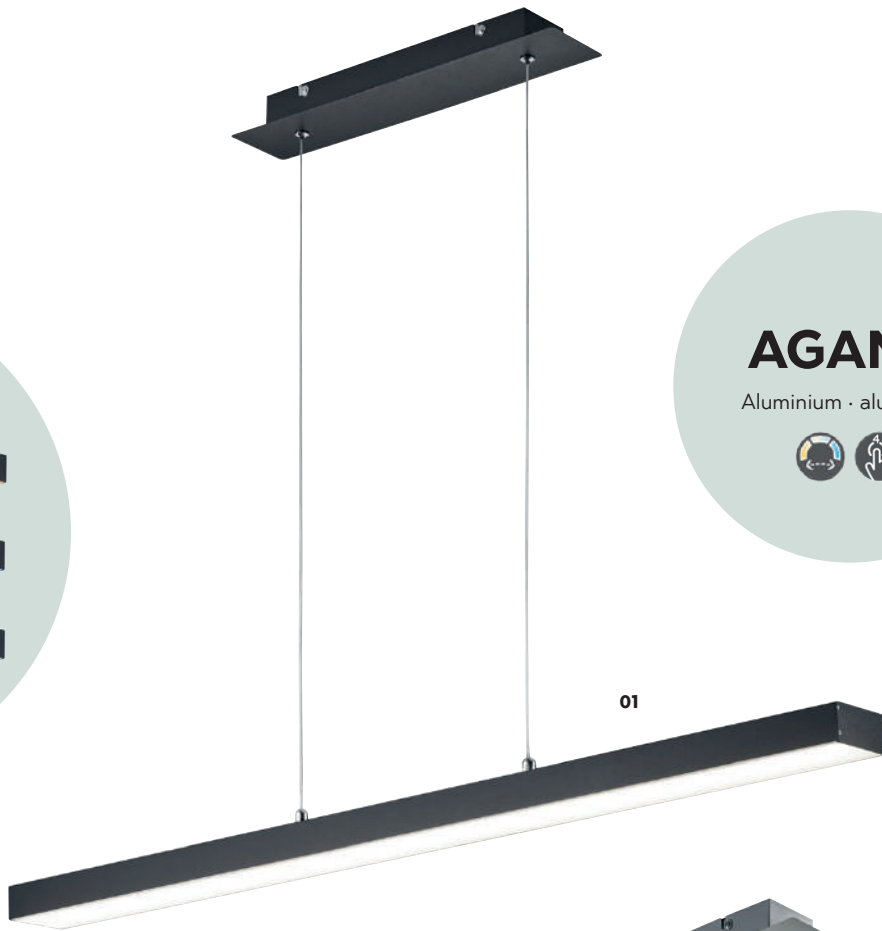

06

04 R62021105
↓ 18 cm ↔ 45 cm ↗ 38 cm
incl. 1 x SMD - LED
19 W · 2.100 lm · 3.000 K

05 R42021105
↓ 116 cm Ø 18 cm
incl. 1 x SMD - LED
9 W · 810 lm · 3.000 K

06 R32021105
↓ 150 cm Ø 50 cm
incl. 1 x SMD - LED
26 W · 3.000 lm · 3.000 K