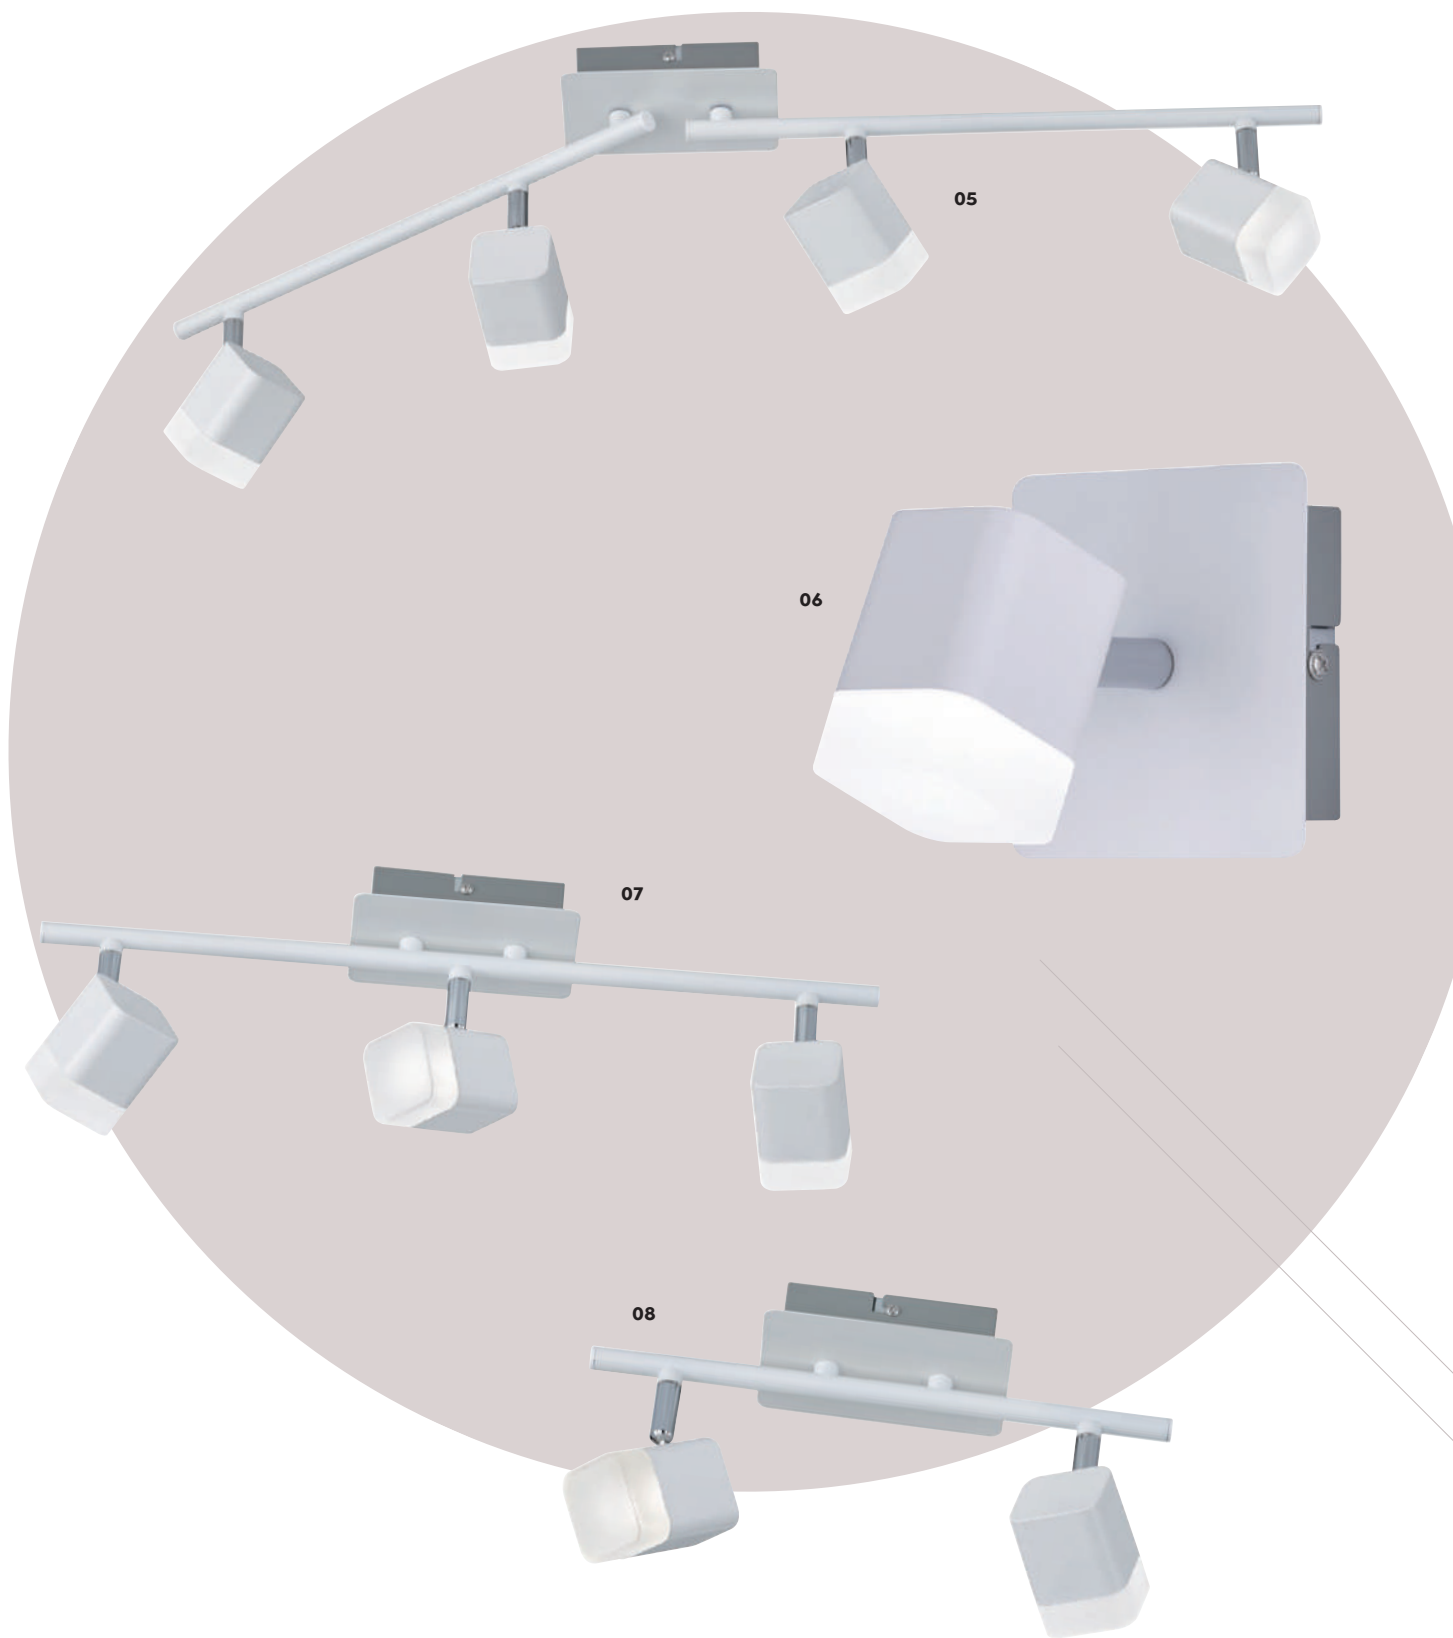

05 R82154131 Weiß matt · white mat
↓ 14,5 cm ↔ 78 cm ↗ 9 cm
incl. 4 x SMD - LED
3,5 W · 400 lm · 3.000 K

06 R82151131 Weiß matt · white mat
↓ 11,5 cm ↔ 10 cm ↗ 10 cm
incl. 1 x SMD - LED
3,5 W · 400 lm · 3.000 K

07 R82153131 Weiß matt · white mat
↓ 14,5 cm ↔ 48 cm ↗ 9 cm
incl. 3 x SMD - LED
3,5 W · 400 lm · 3.000 K

08 R82152131 Weiß matt · white mat
↓ 14,5 cm ↔ 34 cm ↗ 9 cm
incl. 2 x SMD - LED
3,5 W · 400 lm · 3.000 K