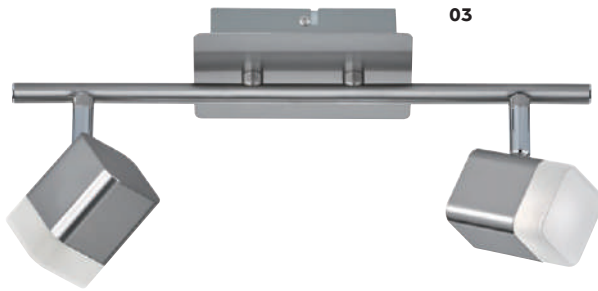

01

ROUBAIX

Metall, Acryl · metal, acryl

02

03

04

01 R82151107 Nickel matt · nickel mat
∓ 11,5 cm ↔ 10 cm ∠ 10 cm
incl. 1 x SMD - LED
3,5 W · 400 lm · 3.000 K

02 R82153107 Nickel matt · nickel mat
∓ 14,5 cm ↔ 48 cm ∠ 9 cm
incl. 3 x SMD - LED
3,5 W · 400 lm · 3.000 K

03 R82152107 Nickel matt · nickel mat
∓ 14,5 cm ↔ 34 cm ∠ 9 cm
incl. 2 x SMD - LED
3,5 W · 400 lm · 3.000 K

04 R82154107 Nickel matt · nickel mat
∓ 14,5 cm ↔ 78 cm ∠ 9 cm
incl. 4 x SMD - LED
3,5 W · 400 lm · 3.000 K