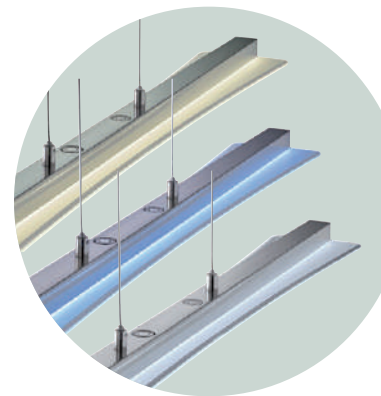

SMASH

Metall, Glas · metal, glass