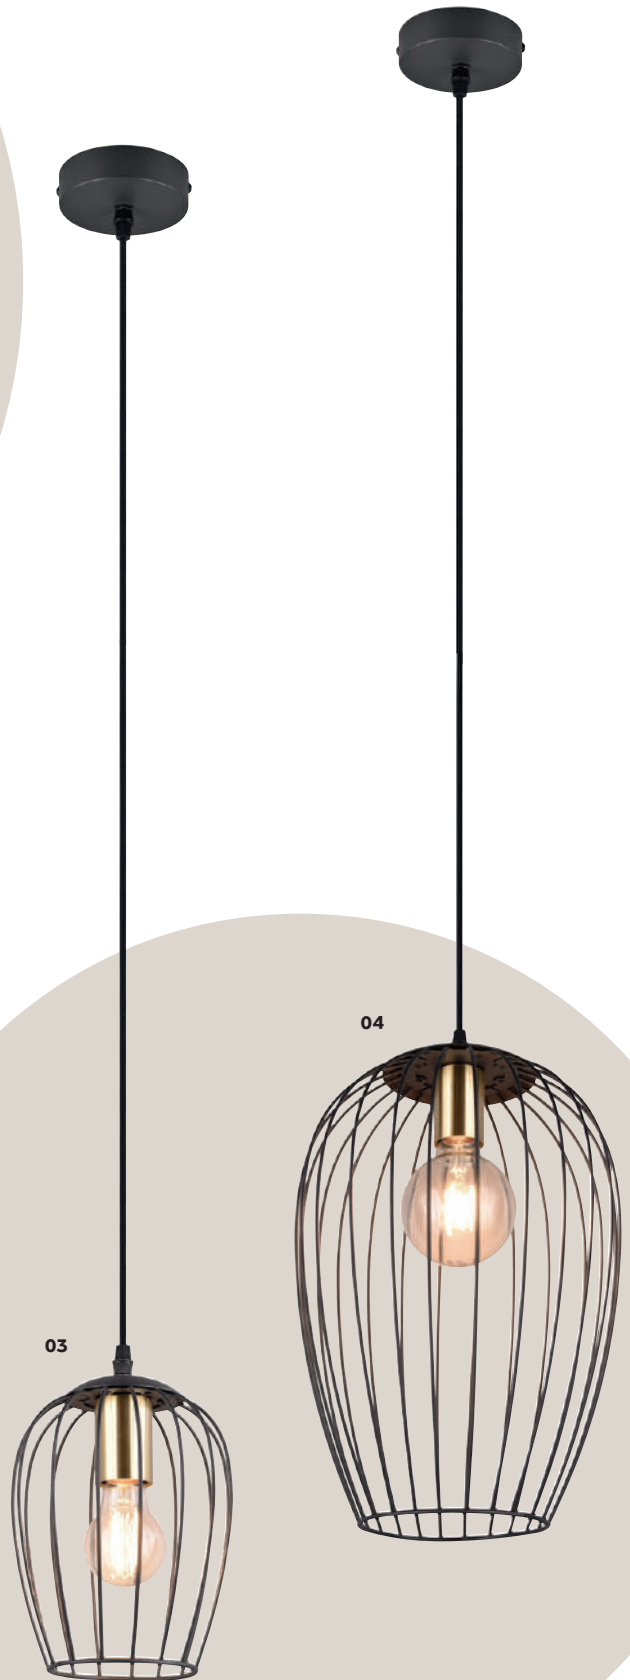

05 R31264002
 ↓ 150 cm ↔ 95 cm ↗ 17,5 cm
 excl. 4 x E27 · max. 40 W

05

01

GRID

Metall · metal

02

03

04