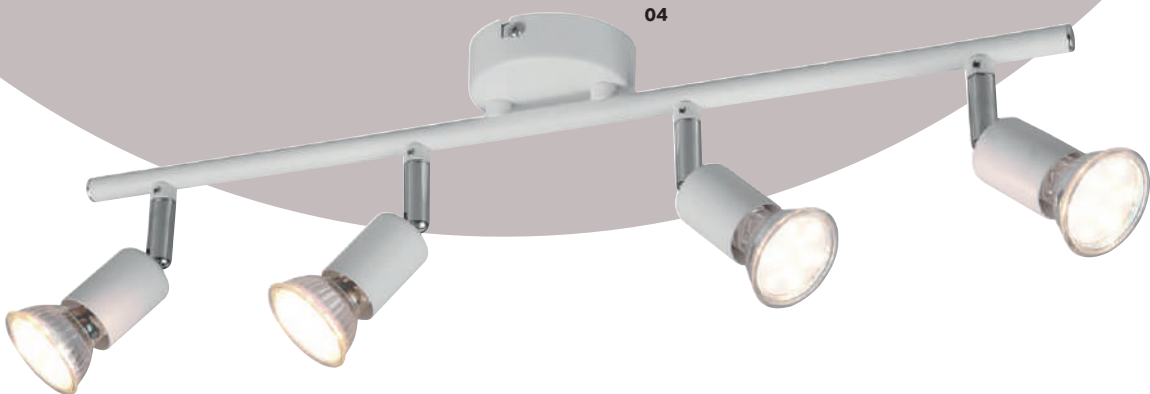

04

01 R80911031 Weiß matt · white mat
↑ 11 cm ∅ 8 cm
excl. 1 x GU10 · max. 35 W

02 R80912031 Weiß matt · white mat
↑ 13,5 cm ↔ 25 cm ∅ 8 cm
excl. 2 x GU10 · max. 35 W

03 R80913931 Weiß matt · white mat
↑ 13,5 cm ∅ 25 cm
excl. 3 x GU10 · max. 35 W

04 R80914031 Weiß matt · white mat
↑ 13,5 cm ↔ 50 cm ∅ 8 cm
excl. 4 x GU10 · max. 35 W