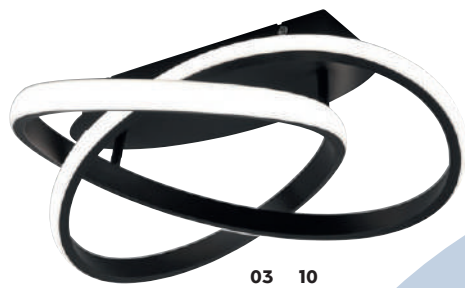

03 10

COURSE

Metall · metal