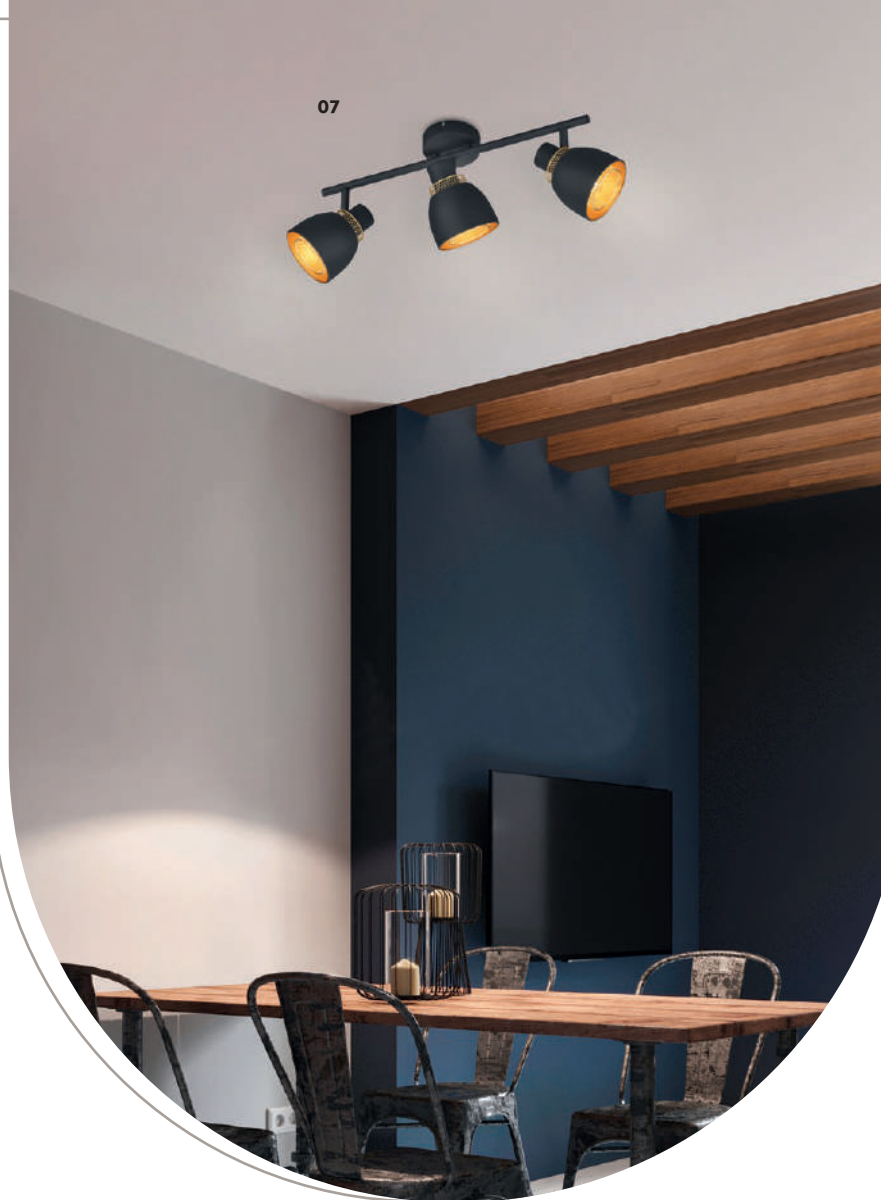

06

07

08

09

PUNCH

Metall, Schwarz matt · metal, black mat

06 R80812032

↓ 20 cm ↔ 28,5 cm ↗ 10 cm
excl. 2 x E14 · max. 10 W

07 R80813032

↓ 20 cm ↔ 45,5 cm ↗ 10 cm
excl. 3 x E14 · max. 10 W

08 R30813032

↓ 150 cm ↔ 68 cm ↗ 18 cm
excl. 3 x E27 · max. 40 W

09 R80811032

↓ 14 cm ↔ 10 cm ↗ 17 cm
excl. 1 x E14 · max. 10 W