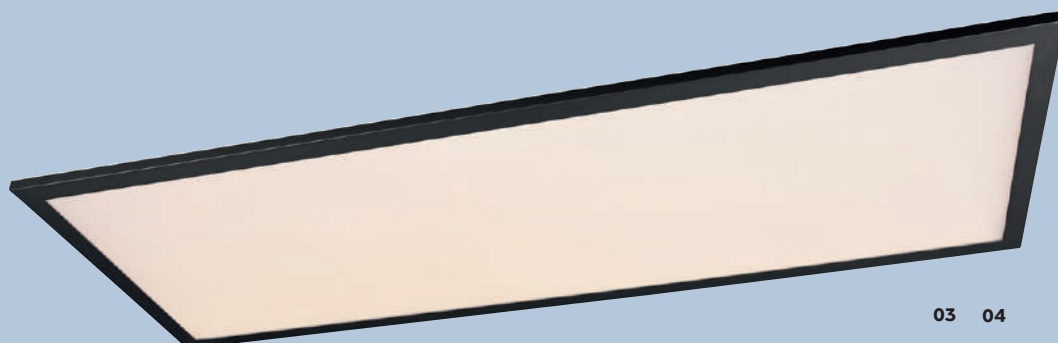

07

08

07 R62868087 Titanfarbig · titan

08 R62868032 Schwarz matt · black mat

↓ 5 cm ↔ 80 cm ↗ 29,5 cm

incl. 1 x SMD - LED

33,5 W · 3.850 lm · 2.700 - 6.500 K

01 02