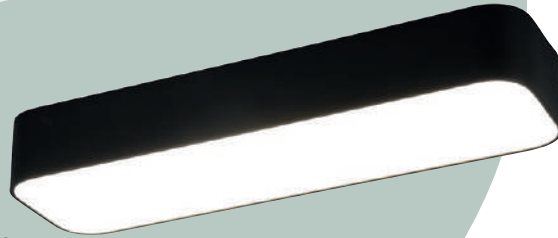

02

ASTERION

Metall, Kunststoff · metal, plastic