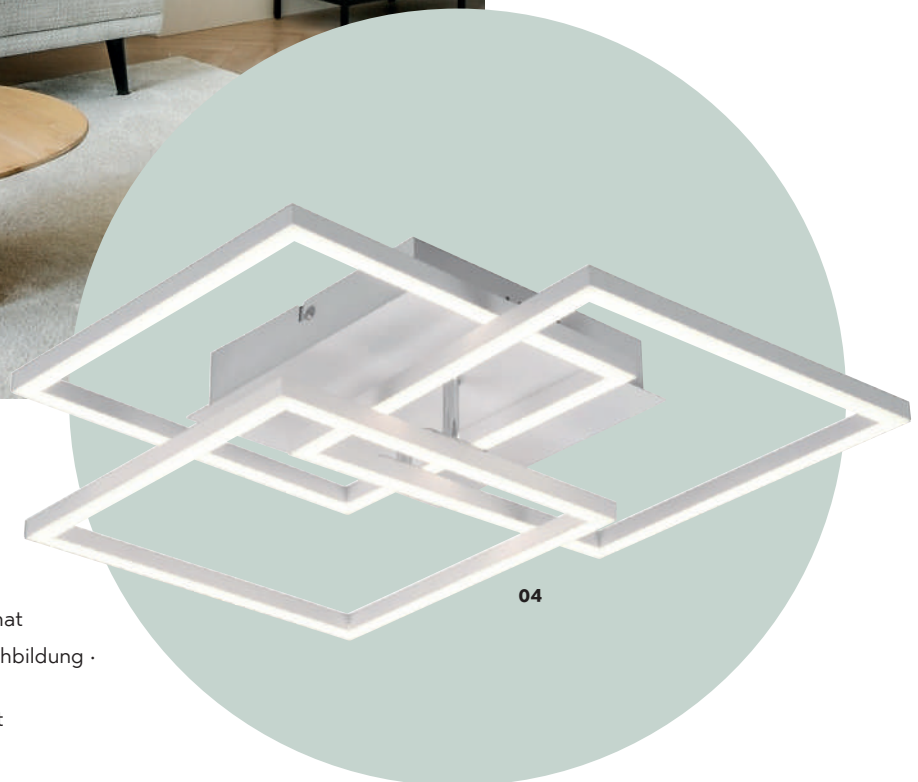

MOBILE

Metall · metal

Schwenkbar