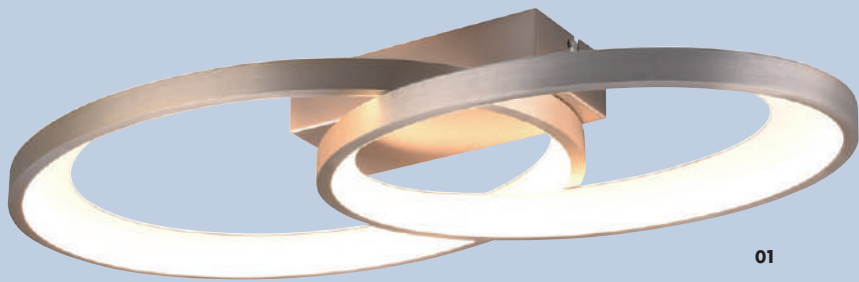

PIVOT

Metall · metal

Schwenkbar

07

08

07 R62162132 Schwarz matt · black mat
↓ 7,7 cm ↔ 42 cm ↗ 54,5 cm
incl. 1 x SMD - LED
23,5 W · 2.800 lm · 3.000 K

08 R62162131 Weiß matt · white mat
↓ 7,7 cm ↔ 42 cm ↗ 54,5 cm
incl. 1 x SMD - LED
23,5 W · 3.000 lm · 4.000 K