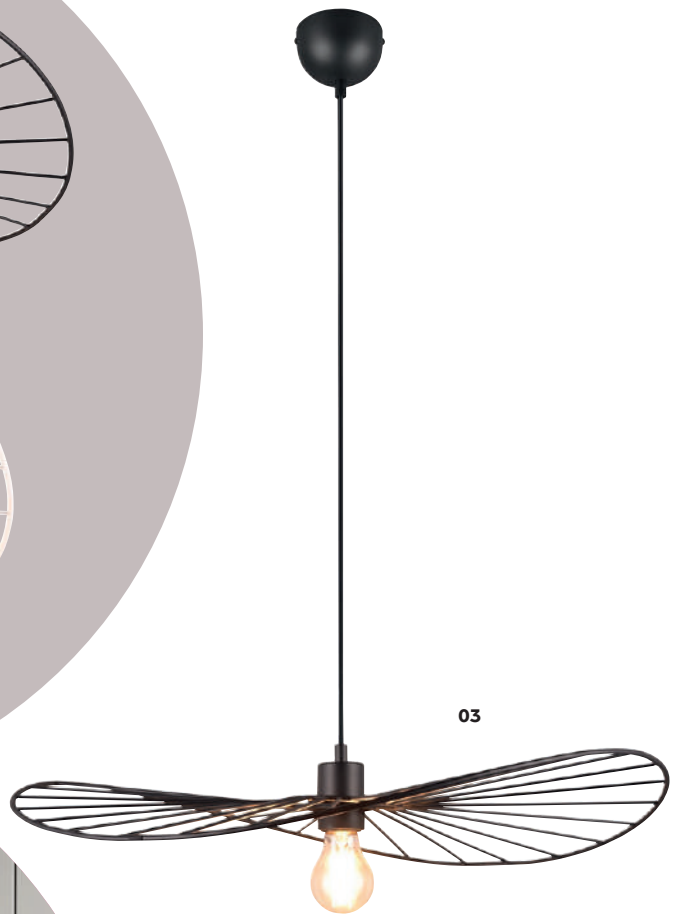

04 R31371932 Schwarz matt · black mat
 ↓ 150 cm ∅ 28 cm
 excl. 1 x E27 · max. 40 W

05

05 **R31374032** Schwarz matt · black mat
↓ 150 cm ⇔ 90 cm ↗ 16 cm Ø 16 cm
excl. 4 x E27 · max. 40 W

CHAPEAU

Metall · metal