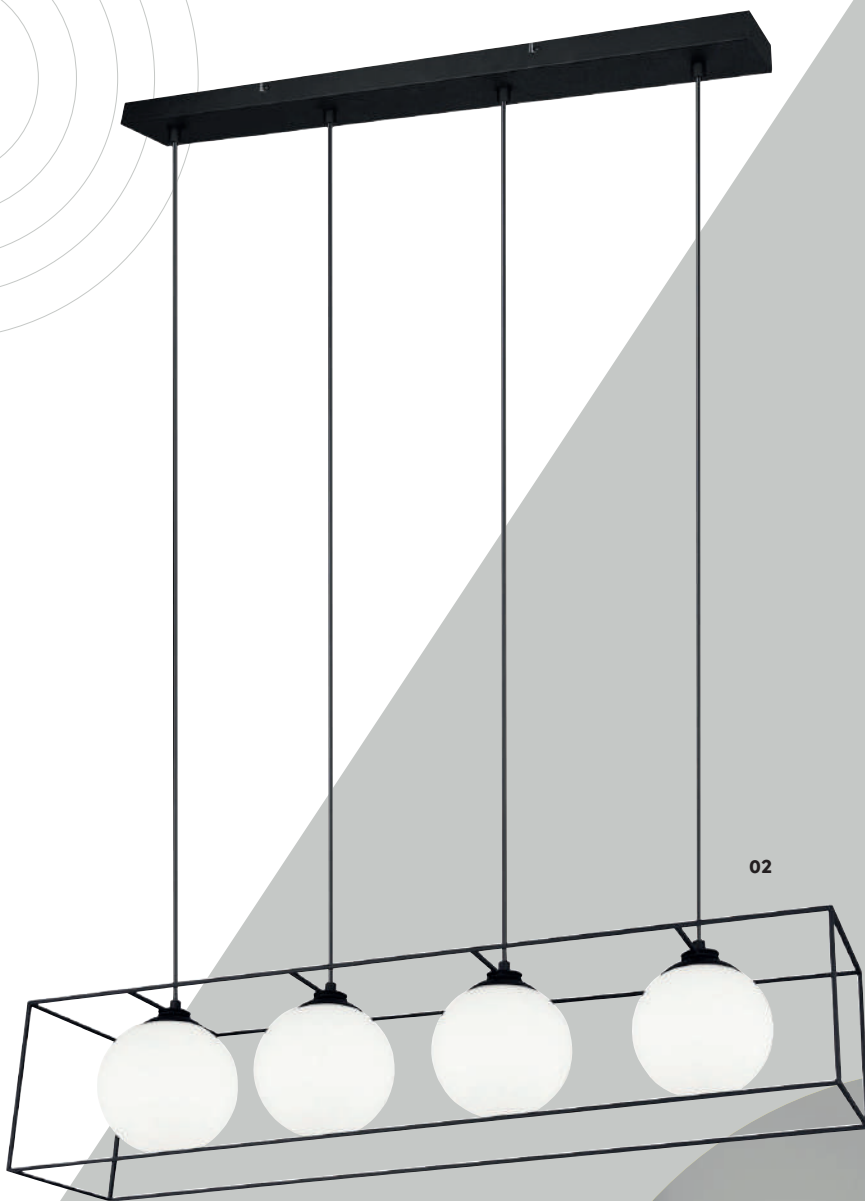

↓ 150 cm ∅ 35 cm
excl. 3 x E27 · max. 42 W

05 **R30731004**

↓ 150 cm ∅ 28 cm
excl. 1 x E27 · max. 28 W

06 **R30771004**

↓ 150 cm ∅ 30 cm
excl. 1 x E27 · max. 28 W

07 **R30741004**

↓ 150 cm ∅ 14 cm
excl. 1 x E27 · max. 28 W