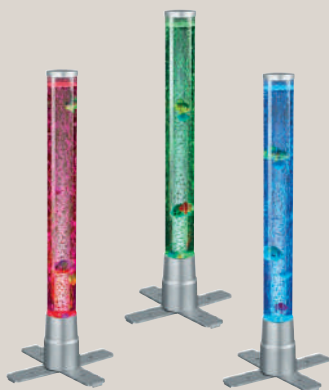

Kunststoff, Titanfarbig - plastic, titan

MOTION

Kunststoff, Titanfarbig - plastic, titan

03

02

01 R50701187

↑ 36 cm Ø 12,5 cm
incl. 1 x SMD - LED 6 W · 5 lm

02 R5073-47