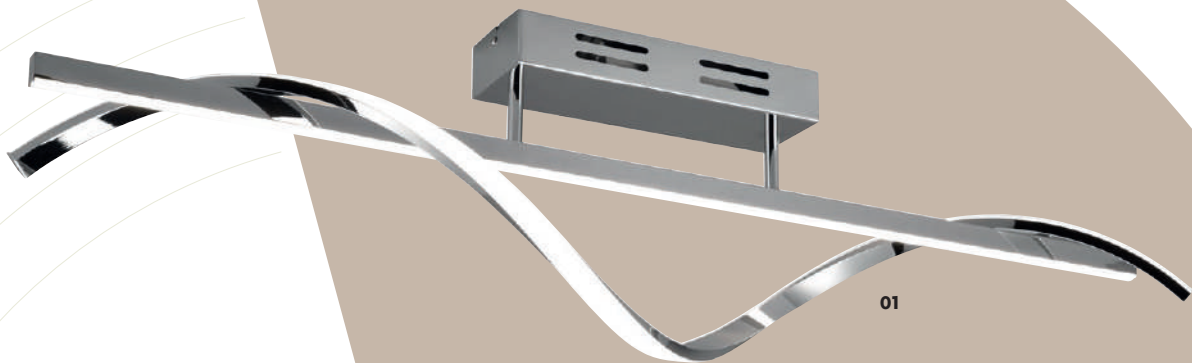

01

02

03

ISABEL

Metall, Chrom · metal, chrome

01 R62201106
↓ 25,5 cm ↔ 100 cm ↗ 18 cm
incl. 1 x SMD - LED
26 W · 3.000 lm · 4.000 K

02 R22201106
↓ 12 cm ↔ 46 cm ↗ 17 cm
incl. 1 x SMD - LED
8,5 W · 950 lm · 4.000 K

03 R52201106
↓ 56 cm ∅ 15 cm
incl. 1 x SMD - LED
8,5 W · 950 lm · 4.000 K