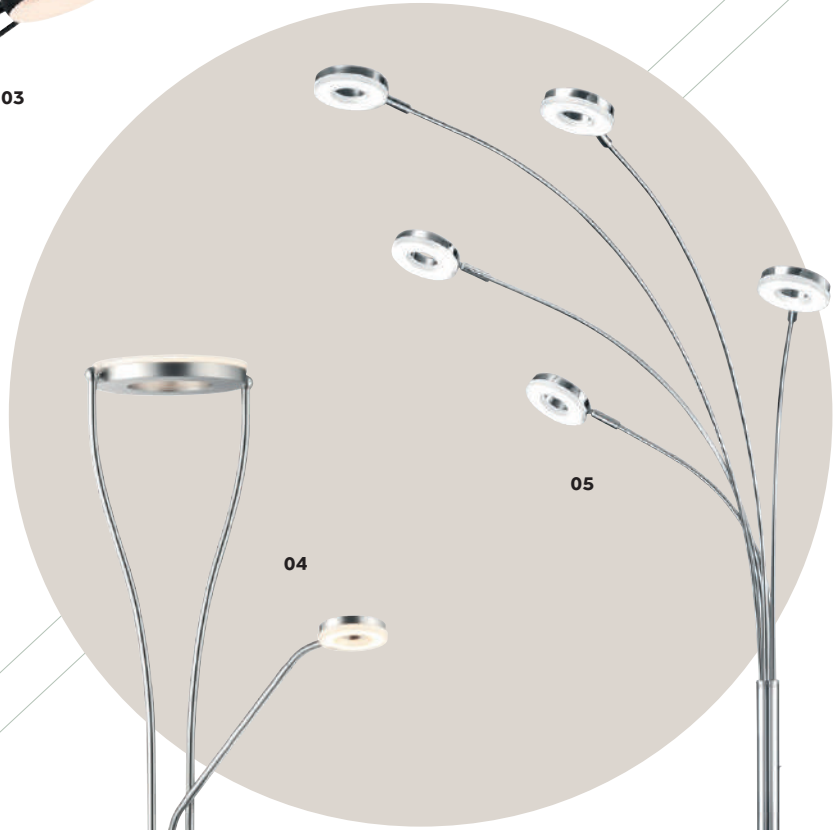

03

DITO

Metall, Schwarz matt ·
metal, black mat

04

05

RENNES

Metall · metal

03 R46155032

↕ 210 cm ↔ 30 cm ↗ 70 cm
excl. 5 x E14 · max. 10 W

04 R42412107 Nickel matt · nickel mat

↕ 180 cm ↔ 28 cm ↗ 50 cm
incl. 1 x SMD - LED 18 W · 2.000 lm · 3.000 K
incl. 1 x SMD - LED 4 W · 400 lm · 3.000 K

05 R42415106 Chrom · chrome

↕ 190 cm ↔ 80 cm ↗ 90 cm
incl. 5 x SMD - LED
4 W · 400 lm · 3.000 K