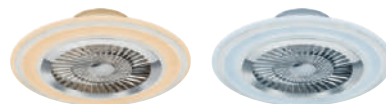

FLAGA

Kunststoff, Schwarz matt ·
plastic, black mat

01 R62412106

↕ 19 cm Ø 60 cm
incl. 1 x SMD - LED
39,6 W · 3.900 lm · 3.000 - 6.500 K

02 R62402106

↕ 20,5 cm Ø 59,5 cm
incl. 1 x SMD - LED
39,6 W · 3.900 lm · 3.000 - 6.500 K

03 R62743132

↕ 18,5 cm Ø 60 cm
incl. 6 x SMD - LED
7 W · 760 lm · 3.000 - 6.500 K