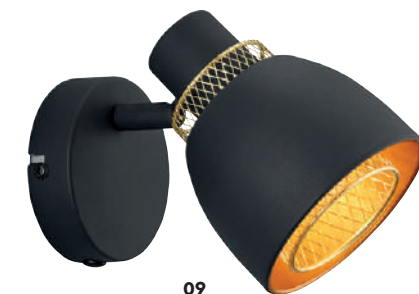

04 R30811032
 ↓ 150 cm ∅ 18 cm
 excl. 1 x E27 · max. 40 W

05 R50811032
 ↓ 28 cm ∅ 25 cm
 excl. 1 x E27 · max. 25 W

06

07

08

09

PUNCH

Metall, Schwarz matt · metal, black mat