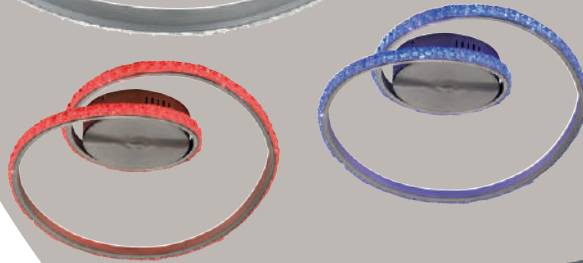

02 R52571100
↑ 40 cm ∅ 15 cm
incl. 1 x SMD - LED
5 W · 400 lm · 3.000 K

03 R42571100
↑ 104 cm ∅ 18 cm
incl. 1 x SMD - LED
10 W · 1020 lm · 3.000 K

04

05

RUBIN

Metall, Aluminium gebürstet ·
metal, brushed aluminium