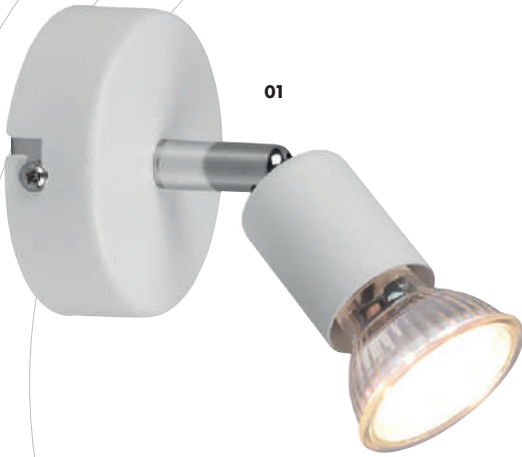

07 R80914087
↓ 13,5 cm ↔ 50 cm ↗ 8 cm
excl. 4 x GU10 · max. 35 W

08 R80913987
↓ 13,5 cm ∅ 25 cm
excl. 3 x GU10 · max. 35 W

09 R80912087
↓ 13,5 cm ↔ 25 cm ↗ 8 cm
excl. 2 x GU10 · max. 35 W

PARIS

Metall · metal