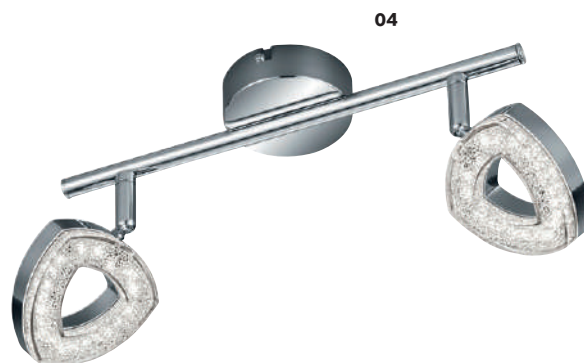

04

01 R82134106

↑ 14 cm ↔ 80 cm ↗ 9 cm
incl. 4 x SMD - LED
3,5 W · 400 lm · 3.000 K

02 R82131106

↑ 13 cm ↔ 8,8 cm ↗ 14,5 cm
incl. 1 x SMD - LED
3,5 W · 400 lm · 3.000 K

03 R82139106

↑ 13 cm ∅ 25 cm
incl. 3 x SMD - LED
3,5 W · 400 lm · 3.000 K

04 R82132106

↑ 13 cm ↔ 30 cm ↗ 8,8 cm
incl. 2 x SMD - LED
3,5 W · 400 lm · 3.000 K