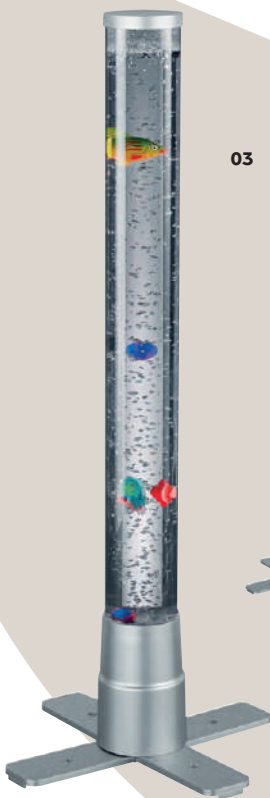

Kunststoff, Titanfarbig - plastic, titan

MOTION

Kunststoff, Titanfarbig - plastic, titan

03

02

01 R50701187

↑ 36 cm Ø 12,5 cm
incl. 1 x SMD - LED 6 W · 5 lm

02 R5073-47