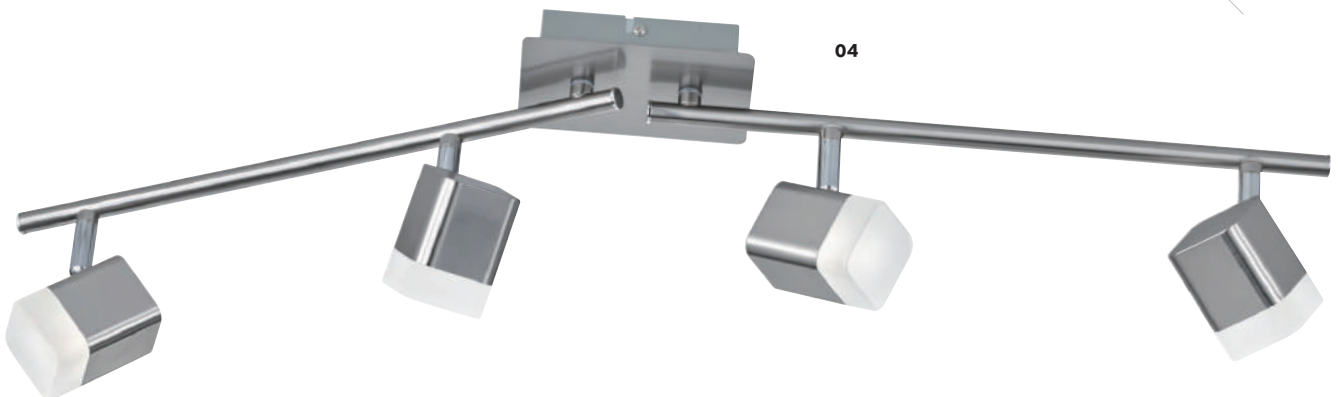

04

01 R82151107 Nickel matt · nickel mat
∓ 11,5 cm ↔ 10 cm ∠ 10 cm
incl. 1 x SMD - LED
3,5 W · 400 lm · 3.000 K

02 R82153107 Nickel matt · nickel mat
∓ 14,5 cm ↔ 48 cm ∠ 9 cm
incl. 3 x SMD - LED
3,5 W · 400 lm · 3.000 K

03 R82152107 Nickel matt · nickel mat
∓ 14,5 cm ↔ 34 cm ∠ 9 cm
incl. 2 x SMD - LED
3,5 W · 400 lm · 3.000 K

04 R82154107 Nickel matt · nickel mat
∓ 14,5 cm ↔ 78 cm ∠ 9 cm
incl. 4 x SMD - LED
3,5 W · 400 lm · 3.000 K