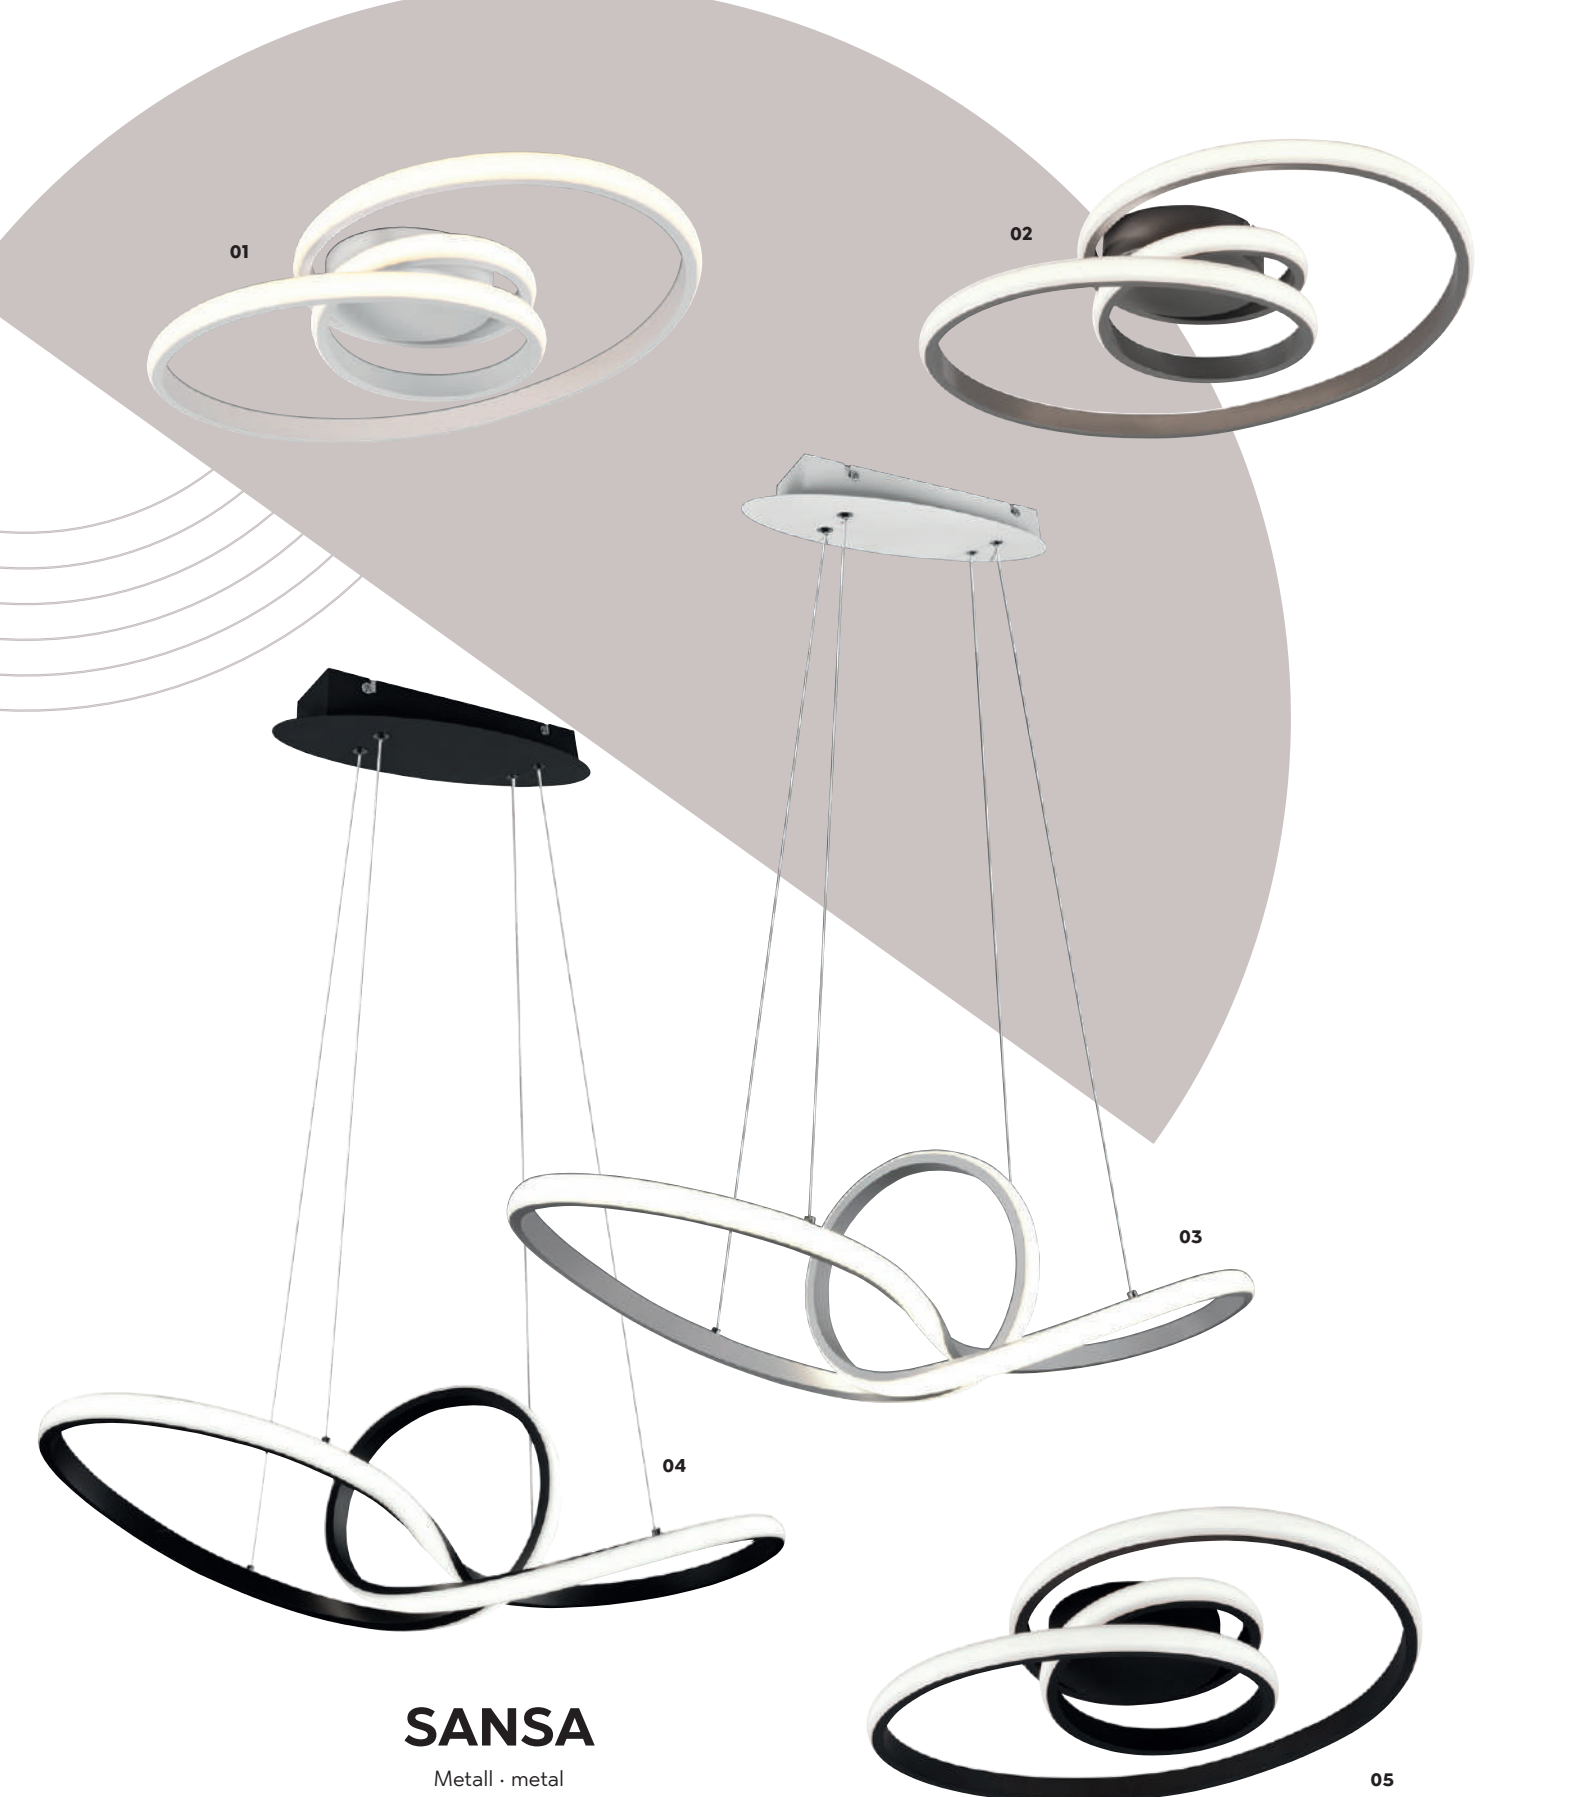

SANSA

Metall · metal

01 R62751131 Weiß matt · white mat
↓ 17 cm ↔ 53 cm ↗ 43 cm
incl. 1 x SMD - LED
18,5 W · 2.150 lm · 4.000 K

02 R62751107 Nickel matt · nickel mat
↓ 17 cm ↔ 53 cm ↗ 43 cm
incl. 1 x SMD - LED
18,5 W · 2.050 lm · 3.000 K

03 R32751131 Weiß matt · white mat
↓ 150 cm ↔ 80 cm ↗ 26,5 cm
incl. 1 x SMD - LED
28 W · 3.300 lm · 4.000 K