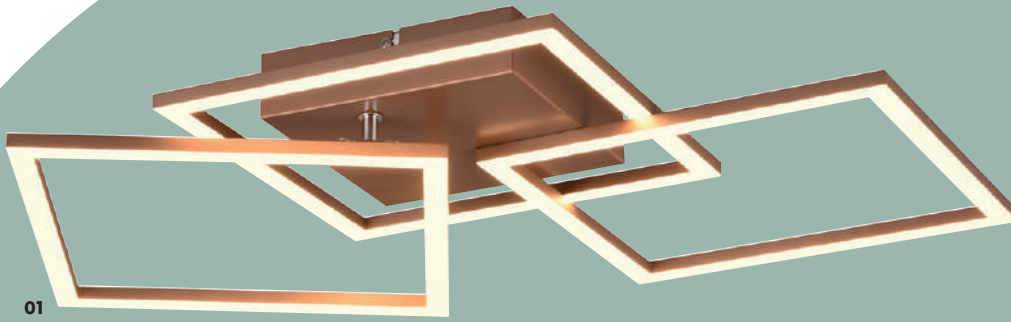

11 R62783187 Titanfarbig · titan

12 R62783132 Schwarz matt · black mat

↓ 7,5 cm ↔ 50 cm ↗ 30 cm

incl. 1 x SMD - LED

25 W · 3.000 lm · 3.000 K

01

04

02