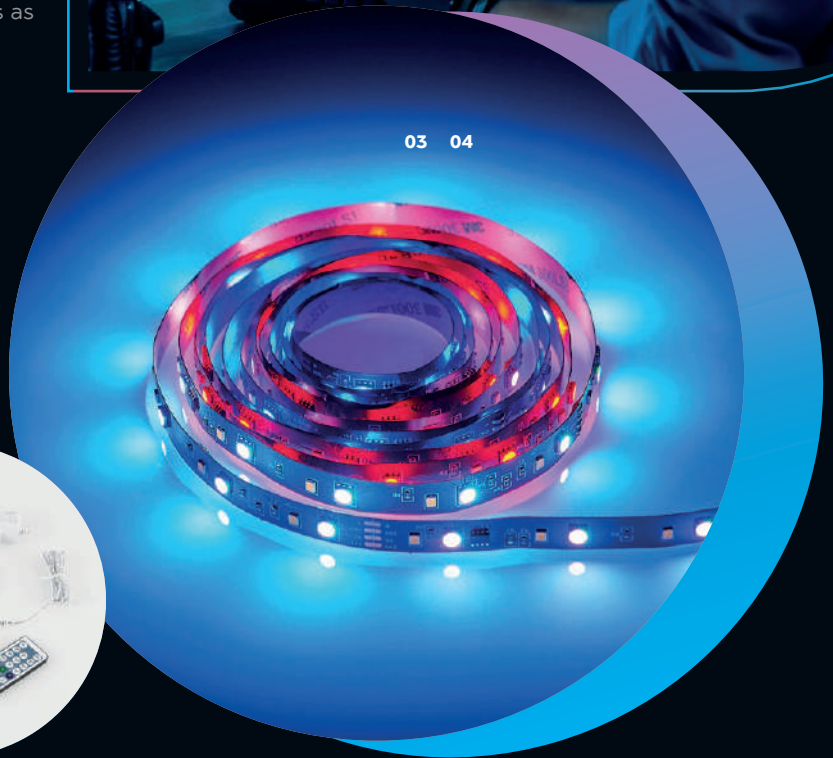

RACER

Kunststoff, Schwarz · plastic, black

Dynamic Light

Dynamische Lichtsteuerung. Die RGB-LEDs sind unabhängig voneinander, gemeinsam oder in Gruppen schaltbar. Neben mehr- oder einfarbigem Stimmungslicht sorgen vorprogrammierte dynamische Szenarien für faszinierende Lichteffekte.

Dynamic light control. RGB LEDs can be switched independently, together or in groups. Alongside multi-coloured or single-coloured mood lighting, pre-programmed dynamic scenarios provide fascinating lighting effects.

Sound Control

Audiogesteuerte Lichteffekte. Mittels eines eingebauten Mikrofons reagieren die RGB-LEDs in Echtzeit auf Umgebungsgeräusche und visualisieren rhythmische, lebendige Lichteffekte beim Musik hören, Filme schauen oder Gaming.

Audio-controlled lighting effects. By means of a built-in microphone, the RGB LEDs react in real time to ambient sounds and visualise rhythmic, lively lighting effects while listening to music, watching films or gaming.

03 R6553102

⇔ 300 cm ∅ 1,2 cm
incl. 1 x SMD - LED 10 W · 750 lm · 3.000 K

04 R6555102

⇔ 500 cm ∅ 1,2 cm
incl. 1 x SMD - LED 15 W · 1.250 lm · 3.000 K