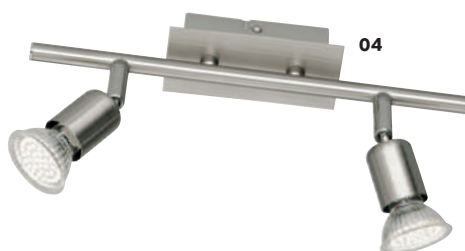

01 R82946107
∓ 19,5 cm ↔ 150 cm ∇ 5,5 cm
incl. 6 x GU10 35 W · 250 lm · 3.000 K

02 R82943107
∓ 16 cm ↔ 45 cm ∇ 5,5 cm
incl. 3 x GU10 35 W · 250 lm · 3.000 K

03 R82941107
∓ 13 cm ↔ 12 cm ∇ 5,5 cm
incl. 1 x GU10 35 W · 250 lm · 3.000 K

04 R82942107
∓ 16 cm ↔ 30,5 cm ∇ 5,5 cm
incl. 2 x GU10 35 W · 250 lm · 3.000 K

05 R82944107
∓ 16 cm ↔ 60,5 cm ∇ 5,5 cm
incl. 4 x GU10 35 W · 250 lm · 3.000 K