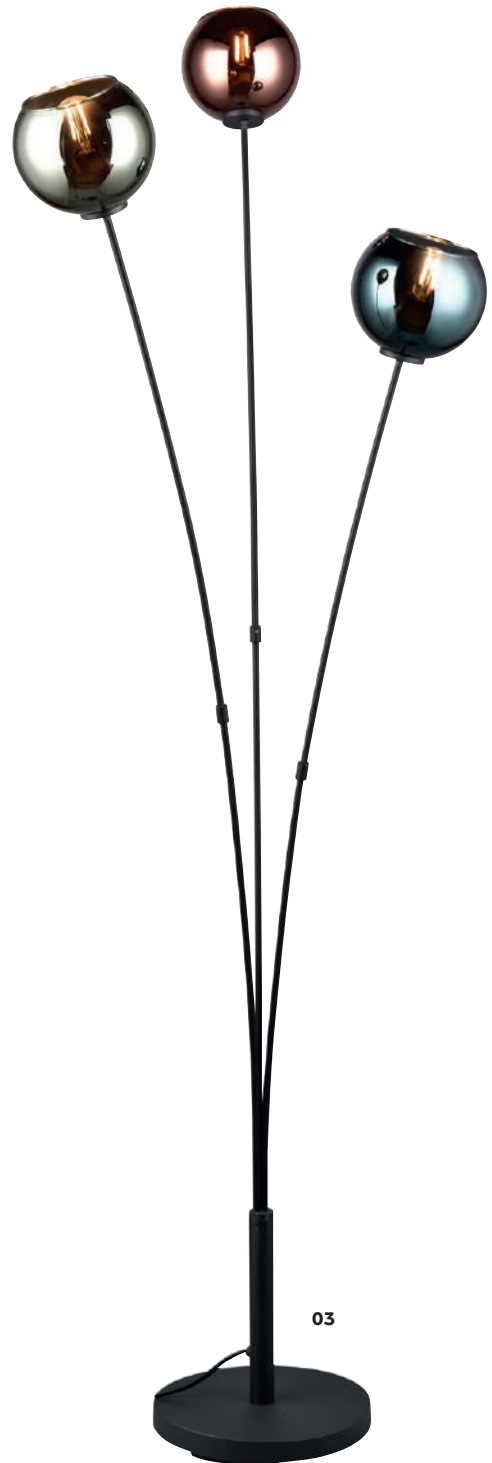

03

01 R61303017
↑ 20 cm ⇔ 33 cm
excl. 3 x E14 · max. 28 W

02 R31305017
↑ 150 cm ⇔ 83 cm ↗ 13 cm ∅ 13 cm
excl. 5 x E14 · max. 10 W

03 R41303017
↑ 150 cm ⇔ 40,5 cm ↗ 39,5 cm
excl. 3 x E14 · max. 10 W