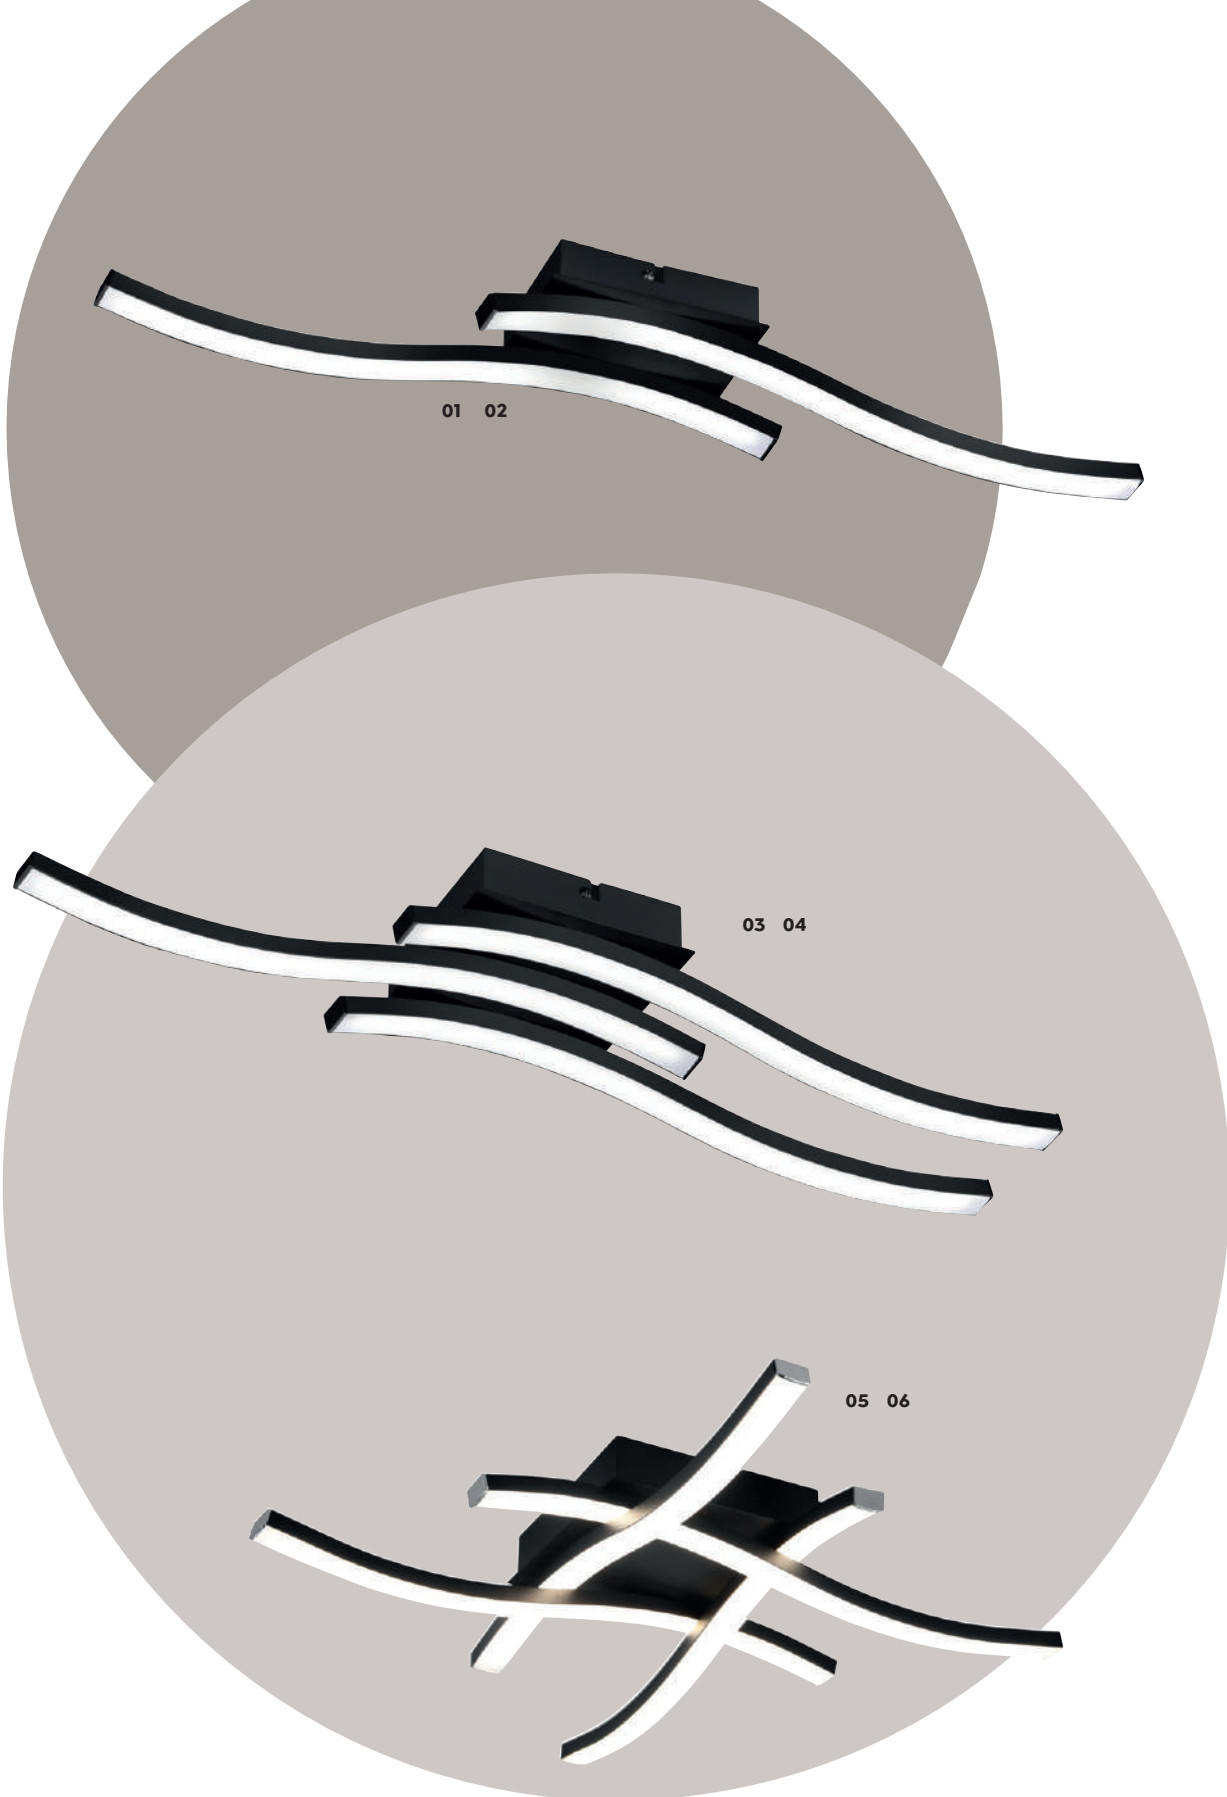

05

06

07

08

ZIBAL

Metall · metal

- 05 **R62911124** Rostfarbig · rusty
 - 06 **R62911131** Weiß matt · white mat
 - 07 **R62911132** Schwarz matt · black mat
 - 08 **R62911187** Titanfarbig · titan
- ⇄ 7 cm Ø 39 cm
incl. 1 x SMD - LED
22 W · 2.500 lm · 3.000 K