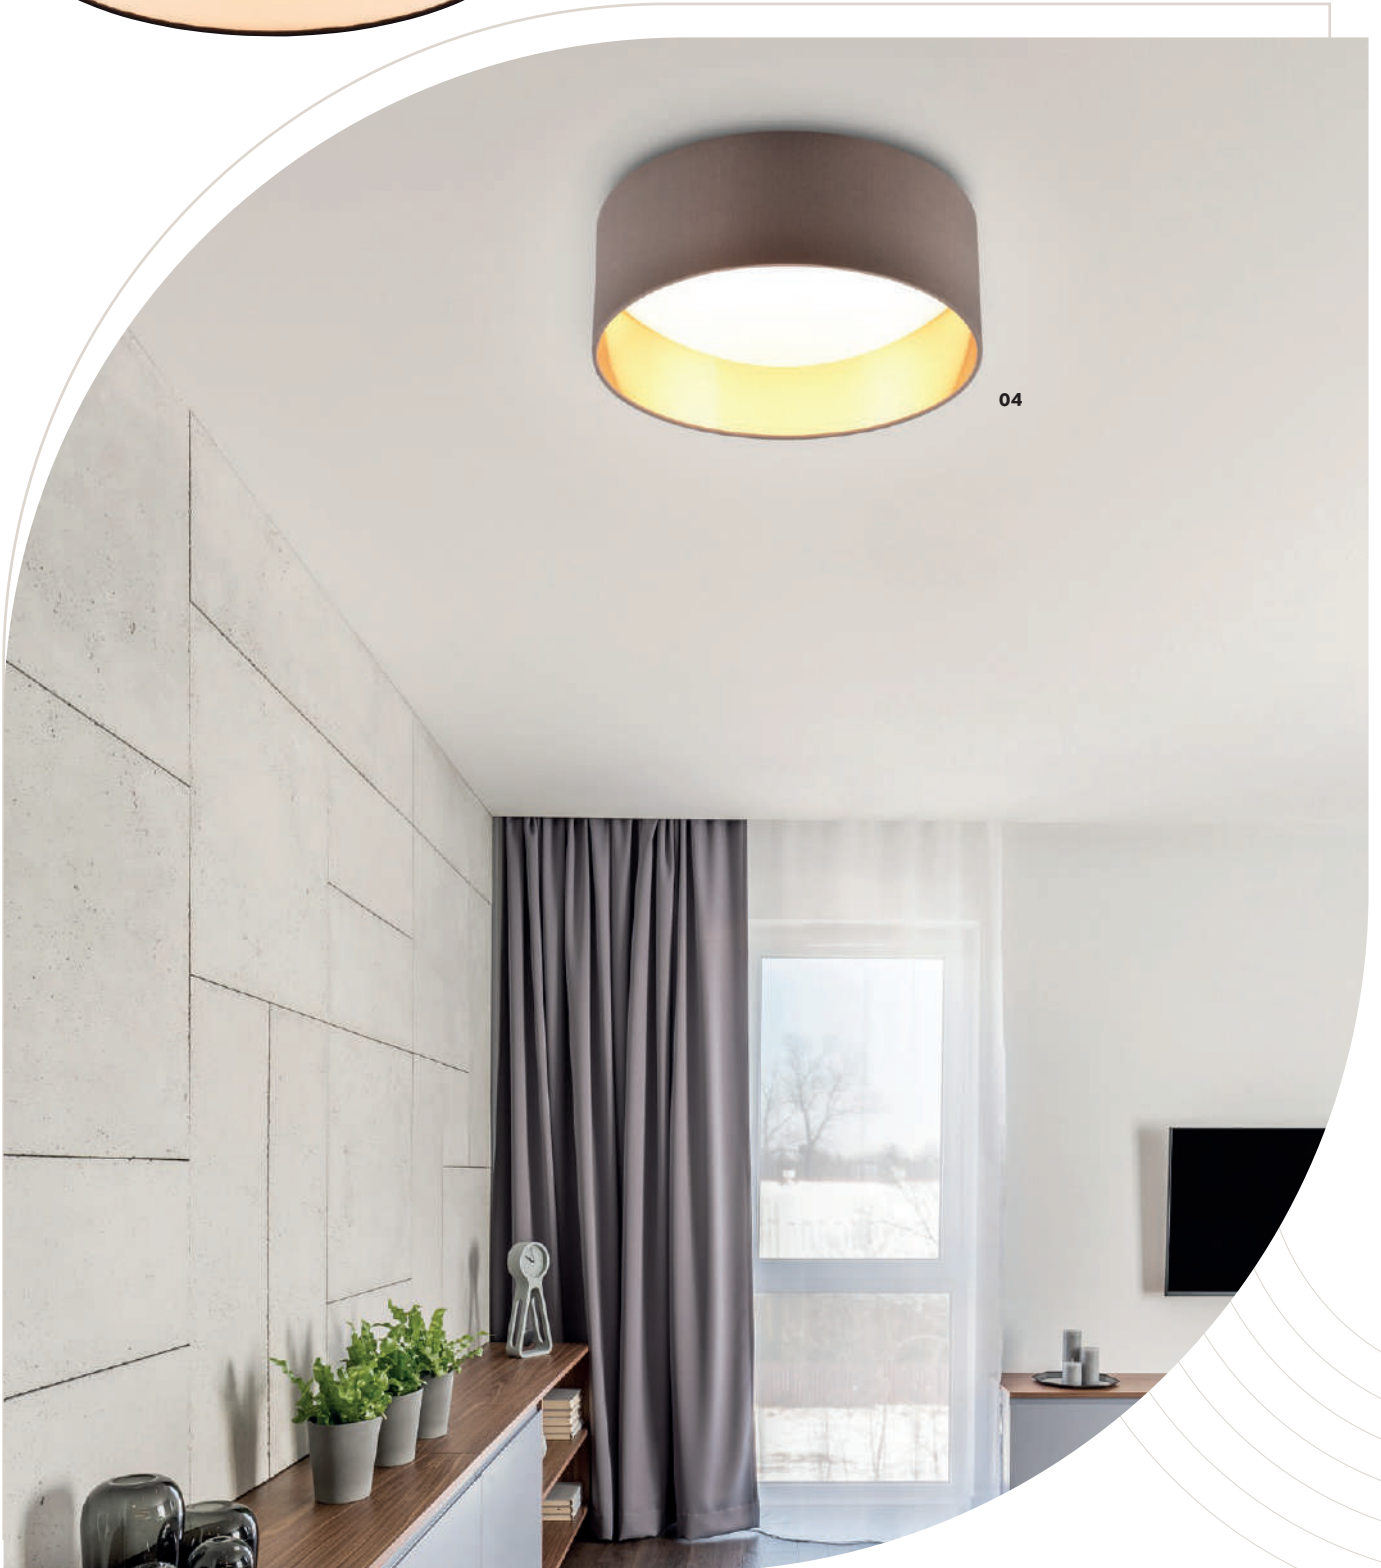

02 **R62871279**

↑ 12 cm ∅ 34 cm
incl. 1 x LED 14 W · 1.500 lm · 3.000 K

03

LOCARNO

Stoff, Kunststoff · fabric, plastic

04

03 R64191102 Schwarz · black
↓ 11 cm Ø 30 cm
incl. 1 x SMD - LED 12 W · 1.160 lm · 3.000 K