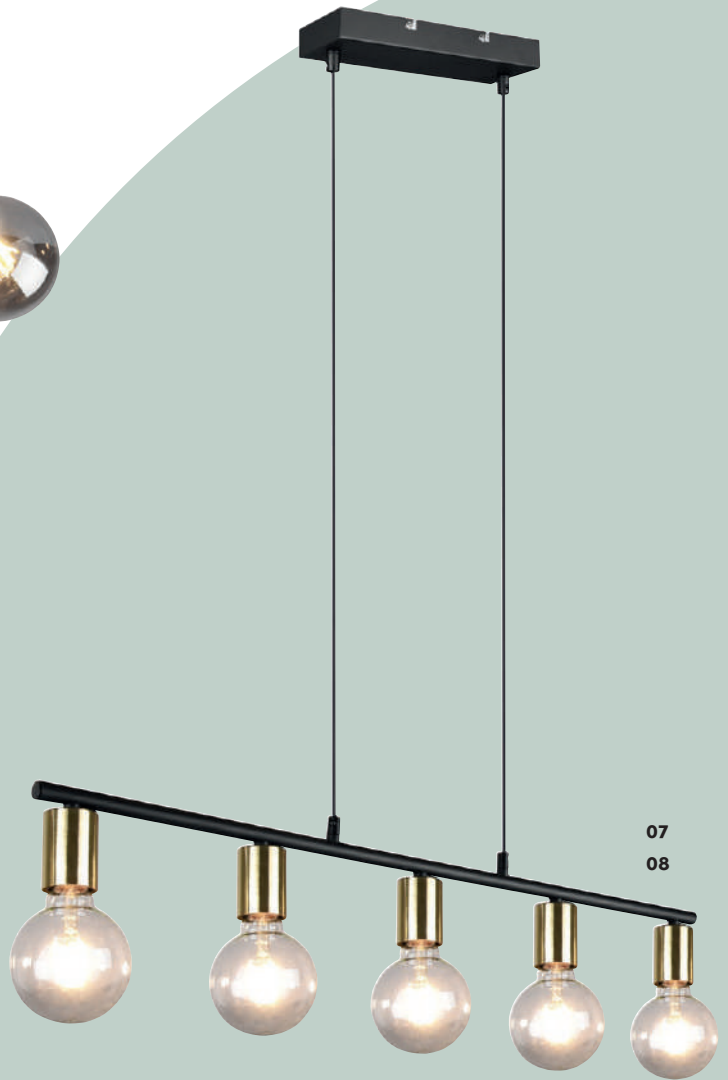

03
04

05
06

07
08

09
10

VANNES

Metall · metal

11

03 R80183008 Messing matt · brass mat

04 R80183032 Schwarz matt · black mat
↓ 12,5 cm ↔ 44 cm ↗ 9 cm
excl. 3 x E27 · max. 40 W

07 R30185008 Messing matt · brass mat

08 R30185032 Schwarz matt · black mat
↓ 150 cm ↔ 82,5 cm ↗ 8,5 cm
excl. 5 x E27 · max. 40 W

05 R80182008 Messing matt · brass mat

06 R80182032 Schwarz matt · black mat
↓ 12,5 cm ↔ 26 cm ↗ 9 cm
excl. 2 x E27 · max. 40 W

09 R80181708 Messing matt · brass mat

10 R80181732 Schwarz matt · black mat
↓ 11,5 cm ↔ 9 cm ↗ 12,5 cm
excl. 1 x E27 · max. 10 W

11 R20182032 Schwarz matt · black mat
↓ 18 cm ↔ 5 cm ↗ 8,5 cm
excl. 2 x E27 · max. 40 W