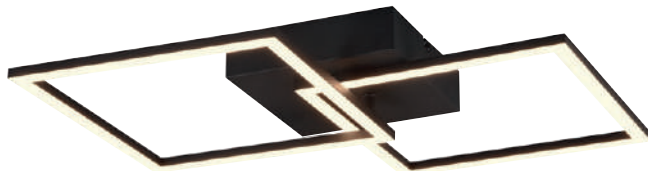

05

06

TRAIL

Metall · metal

Schwenkbar

07

01 R64493165 Coffee · coffee
02 R64493187 Titanfarbig · titan
03 R64492132 Schwarz matt · black mat
 ↓ 7 cm ↔ 44,6 cm ↗ 39,6 cm
 incl. 1 x SMD - LED
 20 W · 2.250 lm · 3.000 K