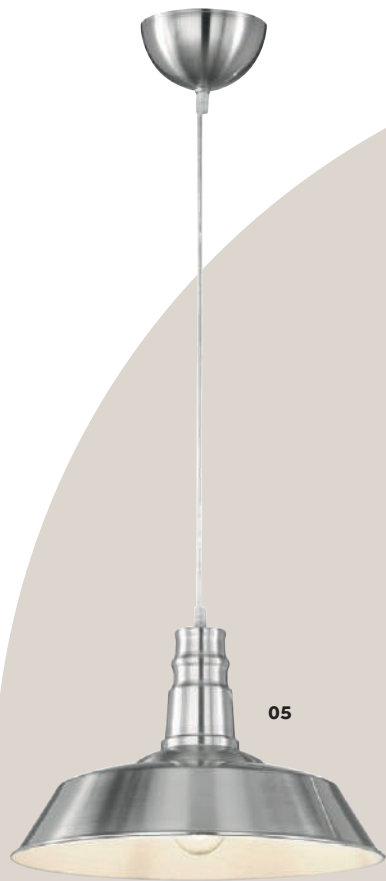

05

06

07

WILL

Metall · metal

08

1. 05 **R30421007** Nickel matt · nickel mat
   - 06 **R30421078** Betonfarbig · concrete look
   - 07 **R30421062** Kupfer antik · antique copper
   - 08 **R30421001** Weiß · white
2. ↑ 150 cm ∅ 36 cm
   excl. 1 x E27 · max. 60 W