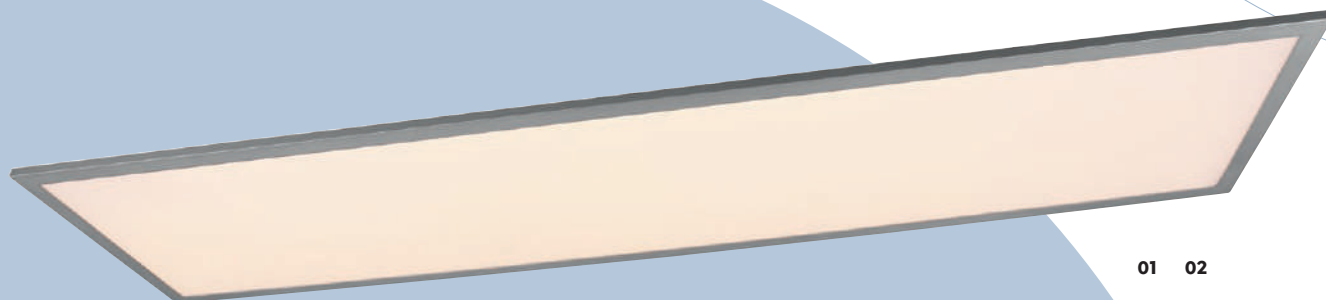

07

08

07 R62868087 Titanfarbig · titan

08 R62868032 Schwarz matt · black mat

↓ 5 cm ↔ 80 cm ↗ 29,5 cm

incl. 1 x SMD - LED

33,5 W · 3.850 lm · 2.700 - 6.500 K

01 02