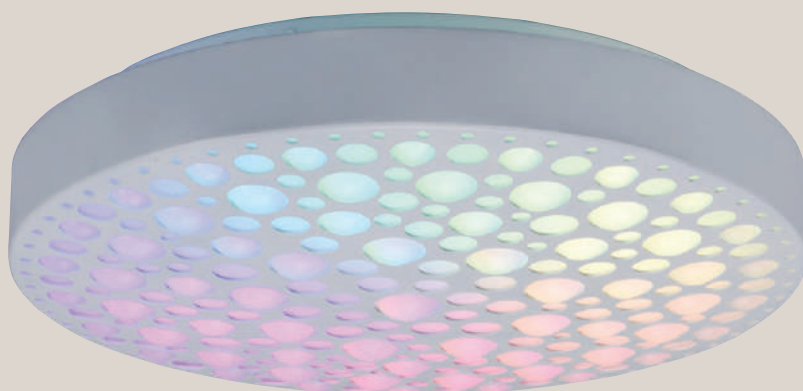

03 R67131100

↕ 7 cm Ø 38 cm
incl. 1 x SMD - LED
22 W · 2.500 lm · 2.700 - 6.000 K

04

CHIZU

Kunststoff · plastic

05

06

07