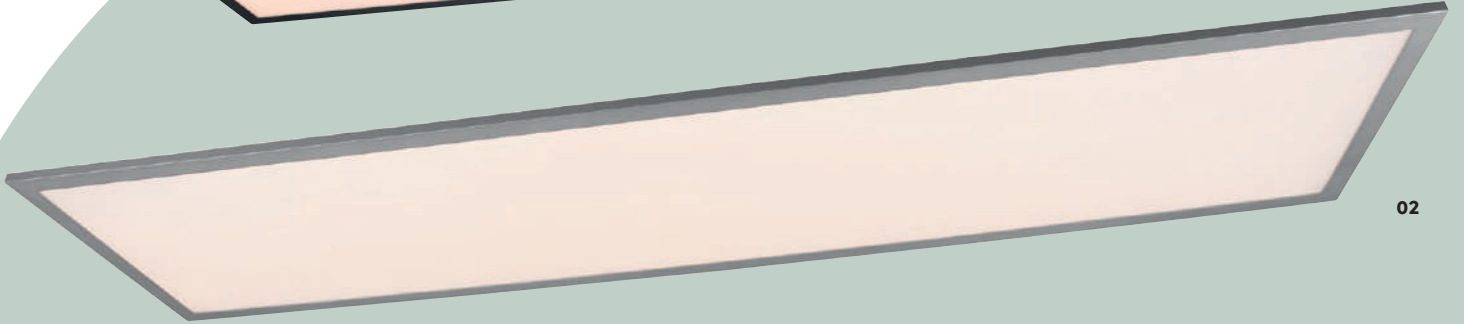

02

GAMMA

Metall, Kunststoff ·
metal, plastic