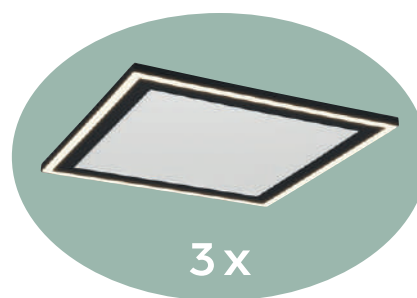

Getrennt schaltbar
Separately switchable

04 R67214332 Schwarz matt · black mat
↓ 3,5 cm ↔ 43 cm ↗ 43 cm
incl. 1 x SMD - LED
20 W · 3.100 lm · 3.000 K
incl. 1 x SMD - LED
9 W · 1.400 lm · 3.000 K

05 R67212032 Schwarz matt · black mat
↓ 3,5 cm ↔ 20 cm ↗ 20 cm
incl. 1 x SMD - LED
10 W · 1.250 lm · 3.000 K
incl. 1 x SMD - LED
7 W · 800 lm · 3.000 K

06 R67213332 Schwarz matt · black mat
↓ 3,5 cm ↔ 33 cm ↗ 33 cm
incl. 1 x SMD - LED
16 W · 2.300 lm · 3.000 K
incl. 1 x SMD - LED
8,5 W · 1.300 lm · 3.000 K