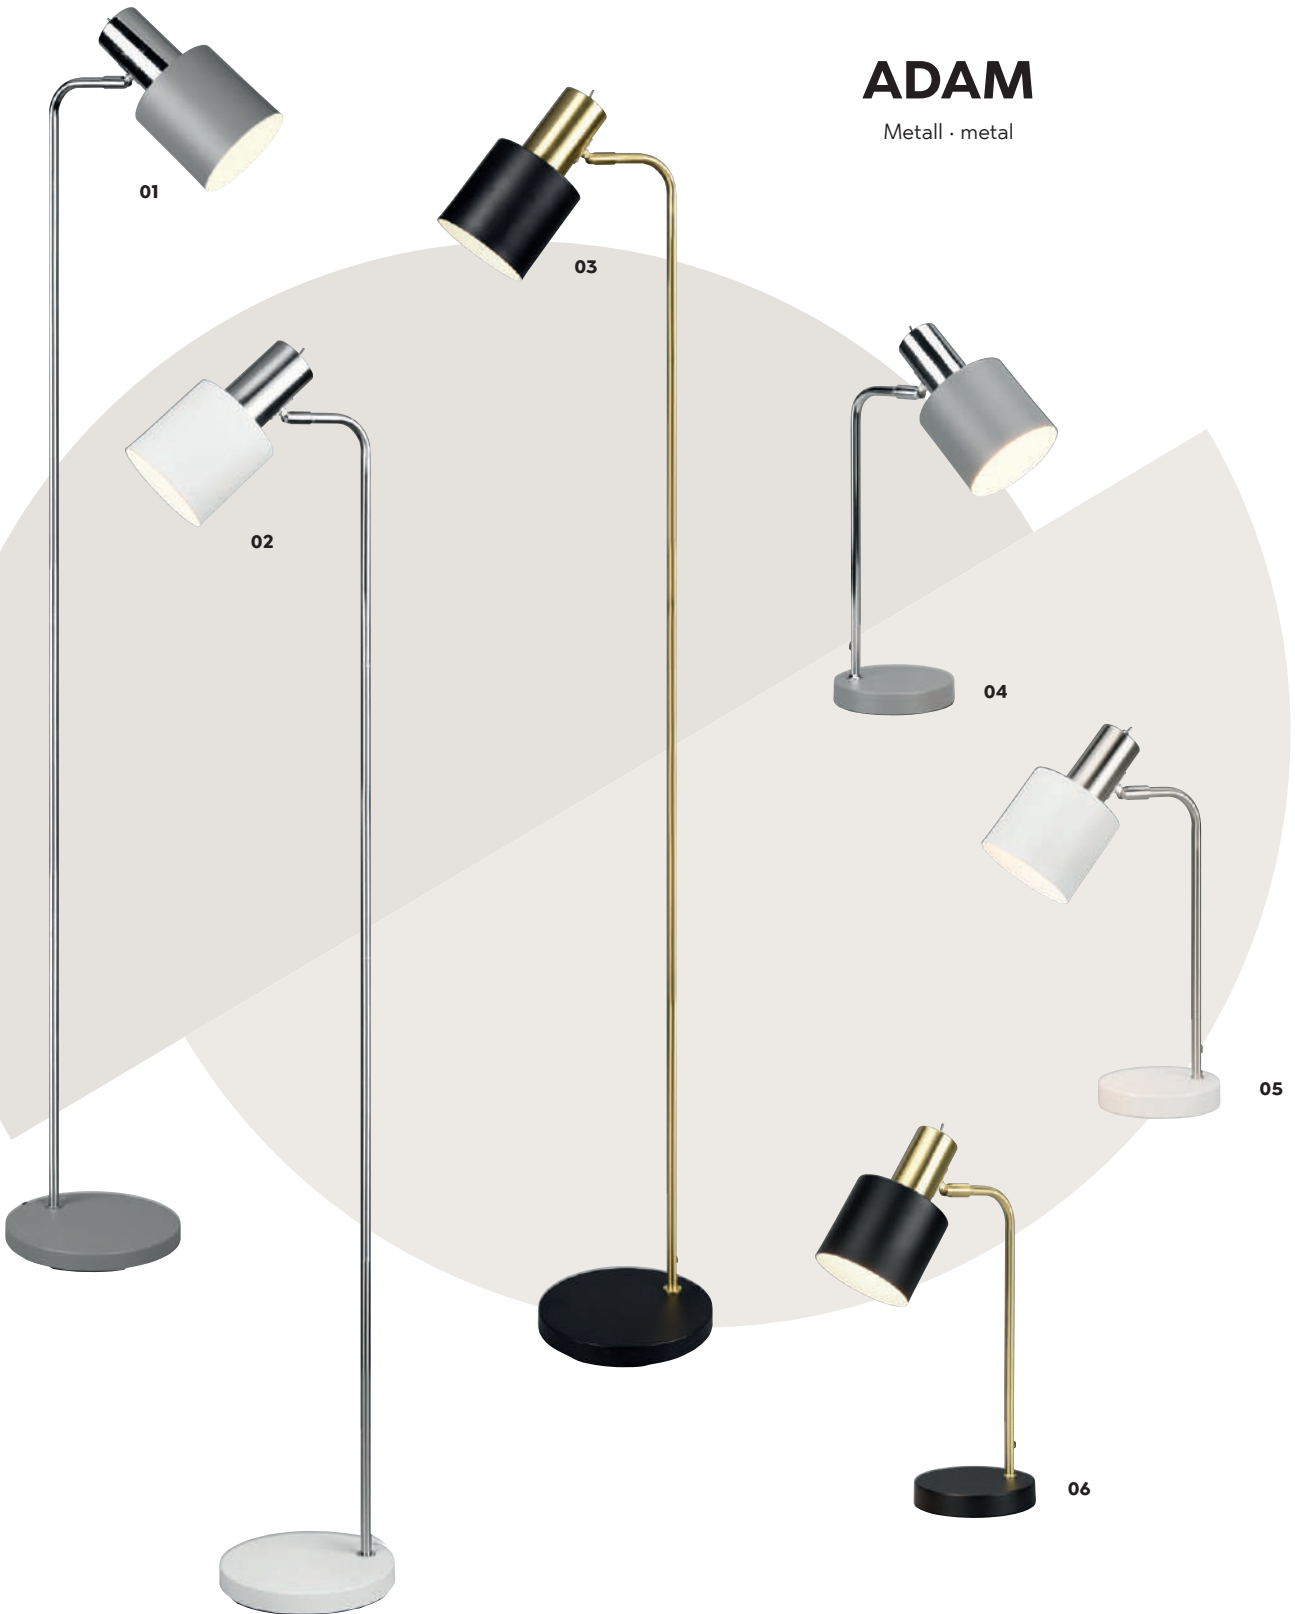

05

05 R4393-87

↑ 180 cm ∅ 28 cm
excl. 1 x E27 · max. 150 W
excl. 1 x E14 · max. 40 W

ADAM

Metall · metal

- 01 R41041011** Grau, Chrom · grey, chrome
- 02 R41041031** Weiß matt, Nickel matt · white mat, nickel mat
- 03 R41041080** Schwarz-Gold · black-gold
↓ 153,5 cm ↔ 22 cm ↗ 35 cm
excl. 1 x E27 · max. 10 W