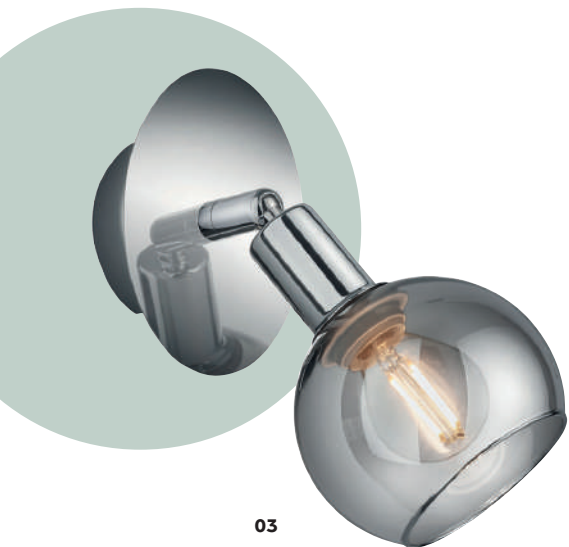

07 R80171007
 ↓ 17 cm ↔ 11 cm ↗ 12 cm
 excl. 1 x E14 · max. 28 W

08 R50171007
 ↓ 40 cm ↔ 13 cm ↗ 28 cm
 excl. 1 x E14 · max. 28 W

01

02

03

BREST

Metall, Chrom, Glas, Rauchfarbig ·
metal, chrome, glass, smoke