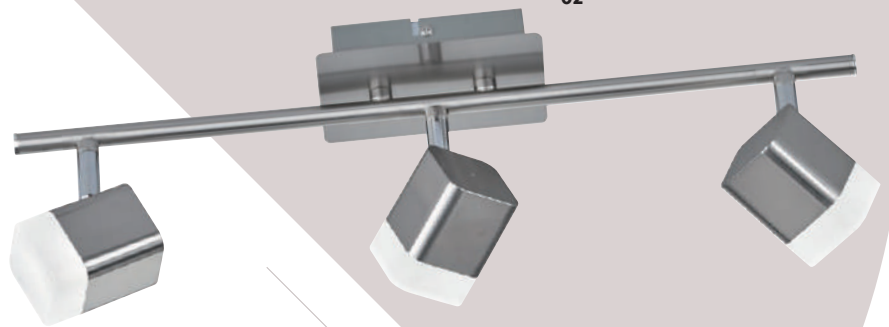

01

ROUBAIX

Metall, Acryl · metal, acryl

02

03

04

01 R82151107 Nickel matt · nickel mat
∓ 11,5 cm ↔ 10 cm ∠ 10 cm
incl. 1 x SMD - LED
3,5 W · 400 lm · 3.000 K

02 R82153107 Nickel matt · nickel mat
∓ 14,5 cm ↔ 48 cm ∠ 9 cm
incl. 3 x SMD - LED
3,5 W · 400 lm · 3.000 K

03 R82152107 Nickel matt · nickel mat
∓ 14,5 cm ↔ 34 cm ∠ 9 cm
incl. 2 x SMD - LED
3,5 W · 400 lm · 3.000 K

04 R82154107 Nickel matt · nickel mat
∓ 14,5 cm ↔ 78 cm ∠ 9 cm
incl. 4 x SMD - LED
3,5 W · 400 lm · 3.000 K