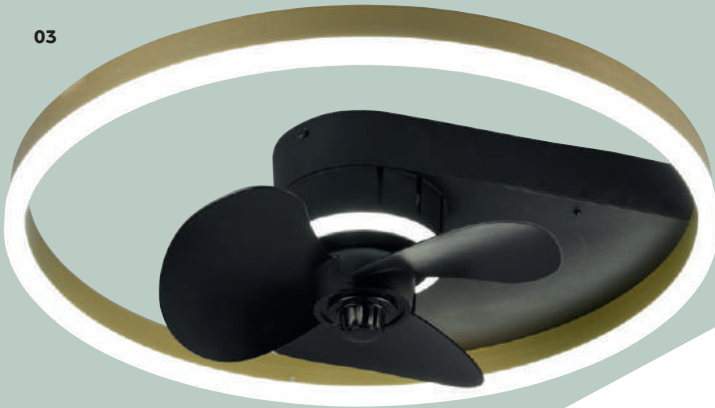

BORGHOLM

Metall · metal

04

03

05

06

TRONDHEIM

Metall, Kunststoff · metal, plastic

03 **R67083132** Schwarz matt · black mat

04 **R67083131** Weiß matt · white mat

∓ 15 cm ∅ 50 cm

incl. 1 x SMD - LED 30 W · 3.500 lm · 2.700 - 6.500 K

05 **R61095032** Schwarz matt, Schwarz · black mat, black

06 **R61105032** Schwarz matt, Holzfarbig · black mat, wood coloured

∓ 17,5 cm ∅ 48,5 cm

excl. 4 x E27 · max. 10 W