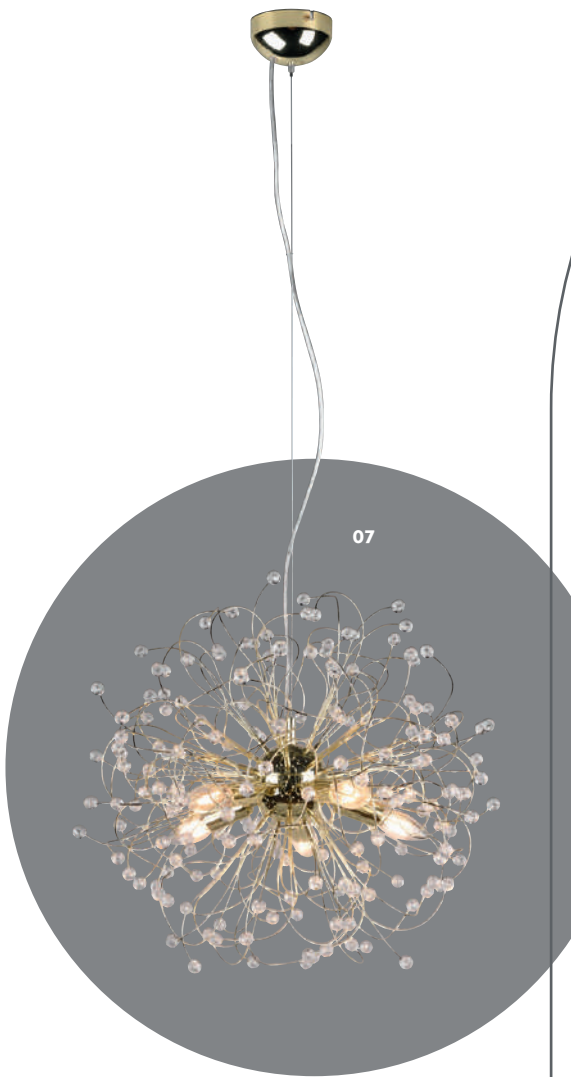

07

08

07 R31315003 Messing poliert ·
brass polished

08 R31315006 Chrom · chrome
↓ 150 cm ∅ 55 cm
excl. 5 x E14 · max. 25 W