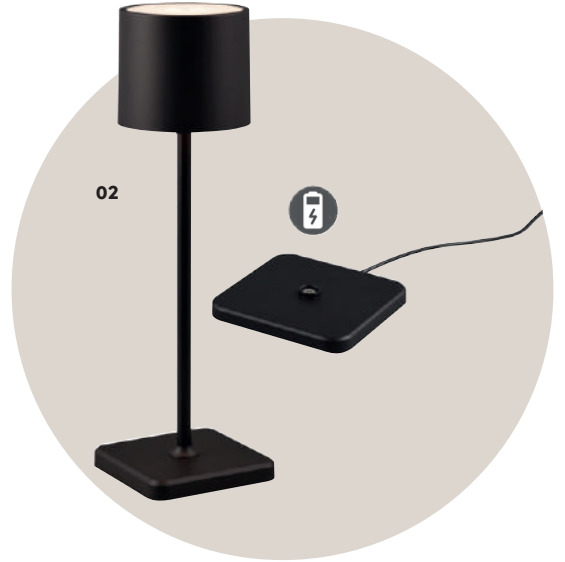

01

FERNANDEZ

Kunststoff · plastic

02

03

04

SANCHEZ

Kunststoff · plastic

01 R54096131 Weiß matt · white mat

02 R54096132 Schwarz matt · black mat
↓ 38 cm ⇔ 12,5 cm ↗ 12,5 cm
incl. 1 x SMD - LED
1,5 W · 130 lm · 2.700 + 4.000 + 6.000 K

03 R54126131 Weiß matt · white mat

04 R54126142 Anthrazit · anthracite
↓ 30 cm ∅ 13 cm
incl. 1 x SMD - LED
2,1 W · 450 lm · 3.000 + 4.000 + 5.000 K