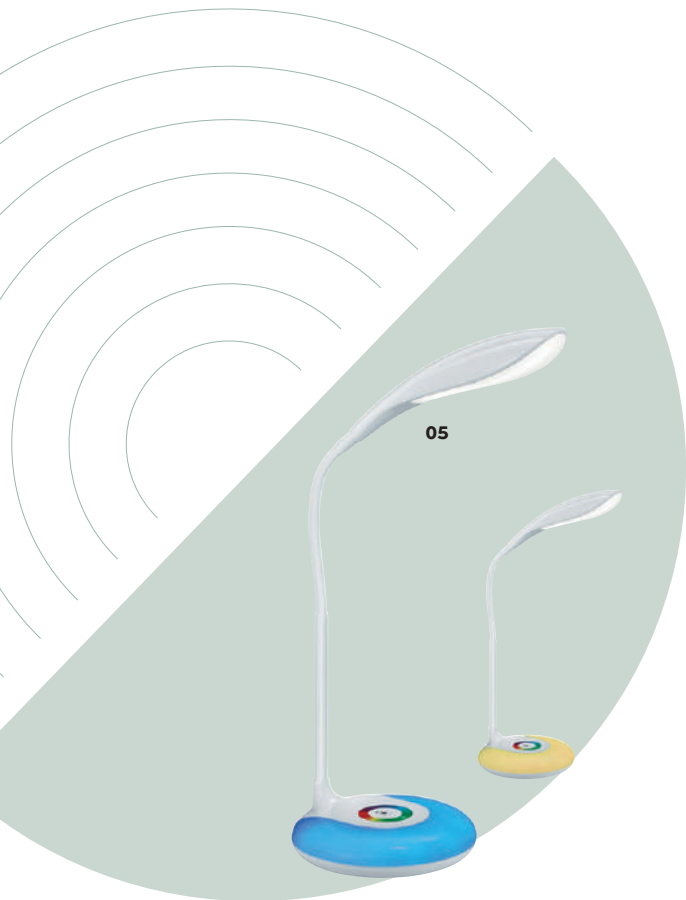

01

RENNES

Metall, Kunststoff · metal, plastic

02

COBRA

Kunststoff · plastic

03

04

05

06

KRAIT

Kunststoff · plastic

01 **R52411101** Weiß · white

02 **R52411106** Chrom · chrome
↓ 40 cm ↔ 11,5 cm ↗ 18 cm
incl. 1 x SMD - LED
4 W · 400 lm · 3.000 K

03 **R52721101** Weiß · white

04 **R52721187** Titanfarbig · titan
↓ 32 cm ↔ 13 cm ↗ 27 cm
incl. 1 x SMD - LED
3,5 W · 400 lm · 3.000 K

05 **R52781201** Weiß · white

06 **R52781242** Anthrazit · anthracite
↓ 34 cm ↔ 12,5 cm ↗ 24 cm
incl. 1 x SMD - LED 3,5 W · 300 lm · 3.000 K
incl. 1 x SMD - LED 1,5 W