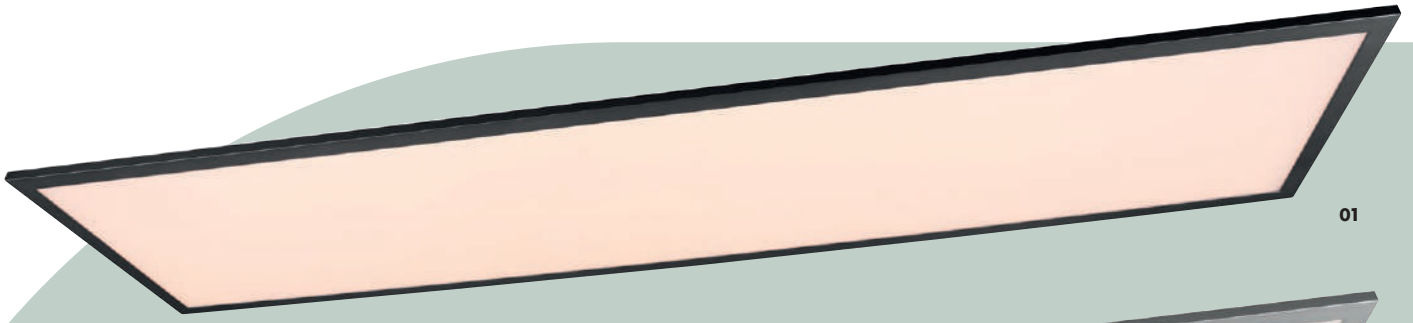

01

02

GAMMA

Metall, Kunststoff ·
metal, plastic

03

05

04

06

01 R62861232 Schwarz matt · black mat

02 R62861287 Titanfarbig · titan

↓ 5 cm ↔ 119,5 cm ↗ 29,5 cm

incl. 1 x SMD - LED

33,5 W · 4.200 lm · 2.700 - 6.500 K

03 R62864532 Schwarz matt · black mat

04 R62864587 Titanfarbig · titan

↓ 5 cm ↔ 45 cm ↗ 45 cm

incl. 1 x SMD - LED

18 W · 2.300 lm · 2.700 - 6.500 K

05 R62863032 Schwarz matt · black mat

06 R62863087 Titanfarbig · titan

↓ 5 cm ↔ 29,5 cm ↗ 29,5 cm

incl. 1 x SMD - LED

13,5 W · 1.600 lm · 2.700 - 6.500 K