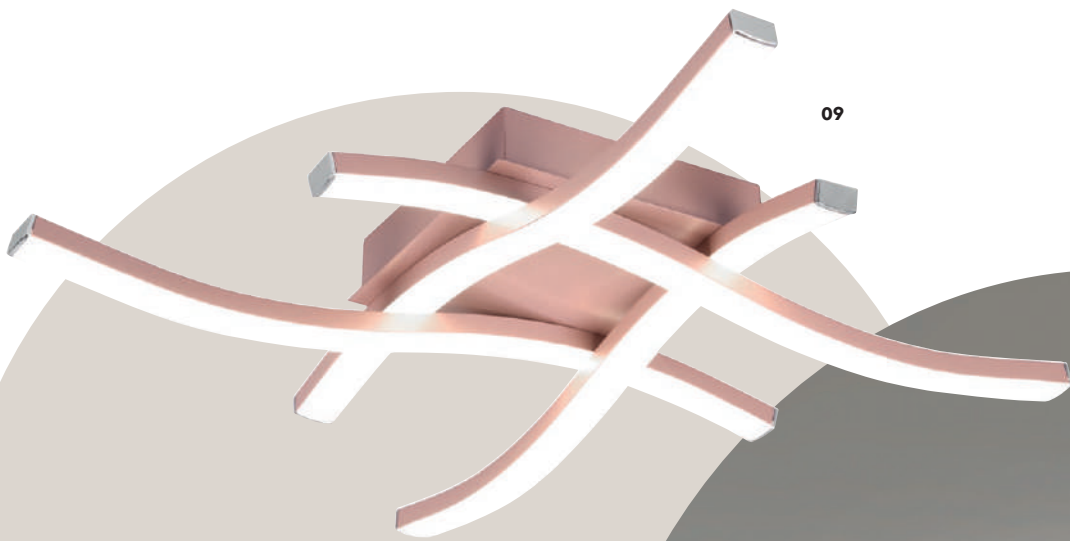

09

10

11 12

ROUTE

Metall · metal

1. **09 R62474499** Roségold · rose gold
2. **10 R62474131** Weiß matt · white mat
3. **11 R62474407** Nickel matt · nickel mat
   ↓ 7 cm ↔ 46 cm ↗ 46 cm
   incl. 4 x SMD - LED 5 W · 600 lm · 4.000 K

1. **12 R62474107** Nickel matt · nickel mat
   ↓ 7 cm ↔ 46 cm ↗ 46 cm
   incl. 4 x SMD - LED 5 W · 500 lm · 3.000 K