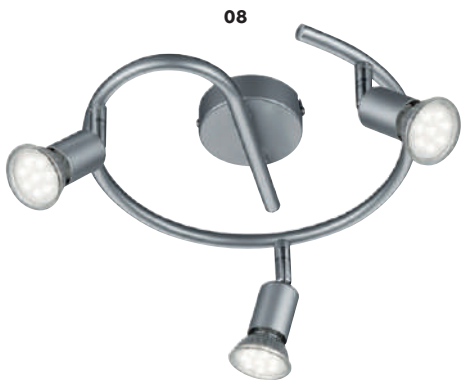

05 R82944107
 ∓ 16 cm ↔ 60,5 cm ∇ 5,5 cm
 incl. 4 x GU10 35 W · 250 lm · 3.000 K

PARIS

Metall, Titanfarbig · metal, titan

06

07

08

09

06 R80911087
↓ 11 cm ∅ 8 cm
excl. 1 x GU10 · max. 35 W