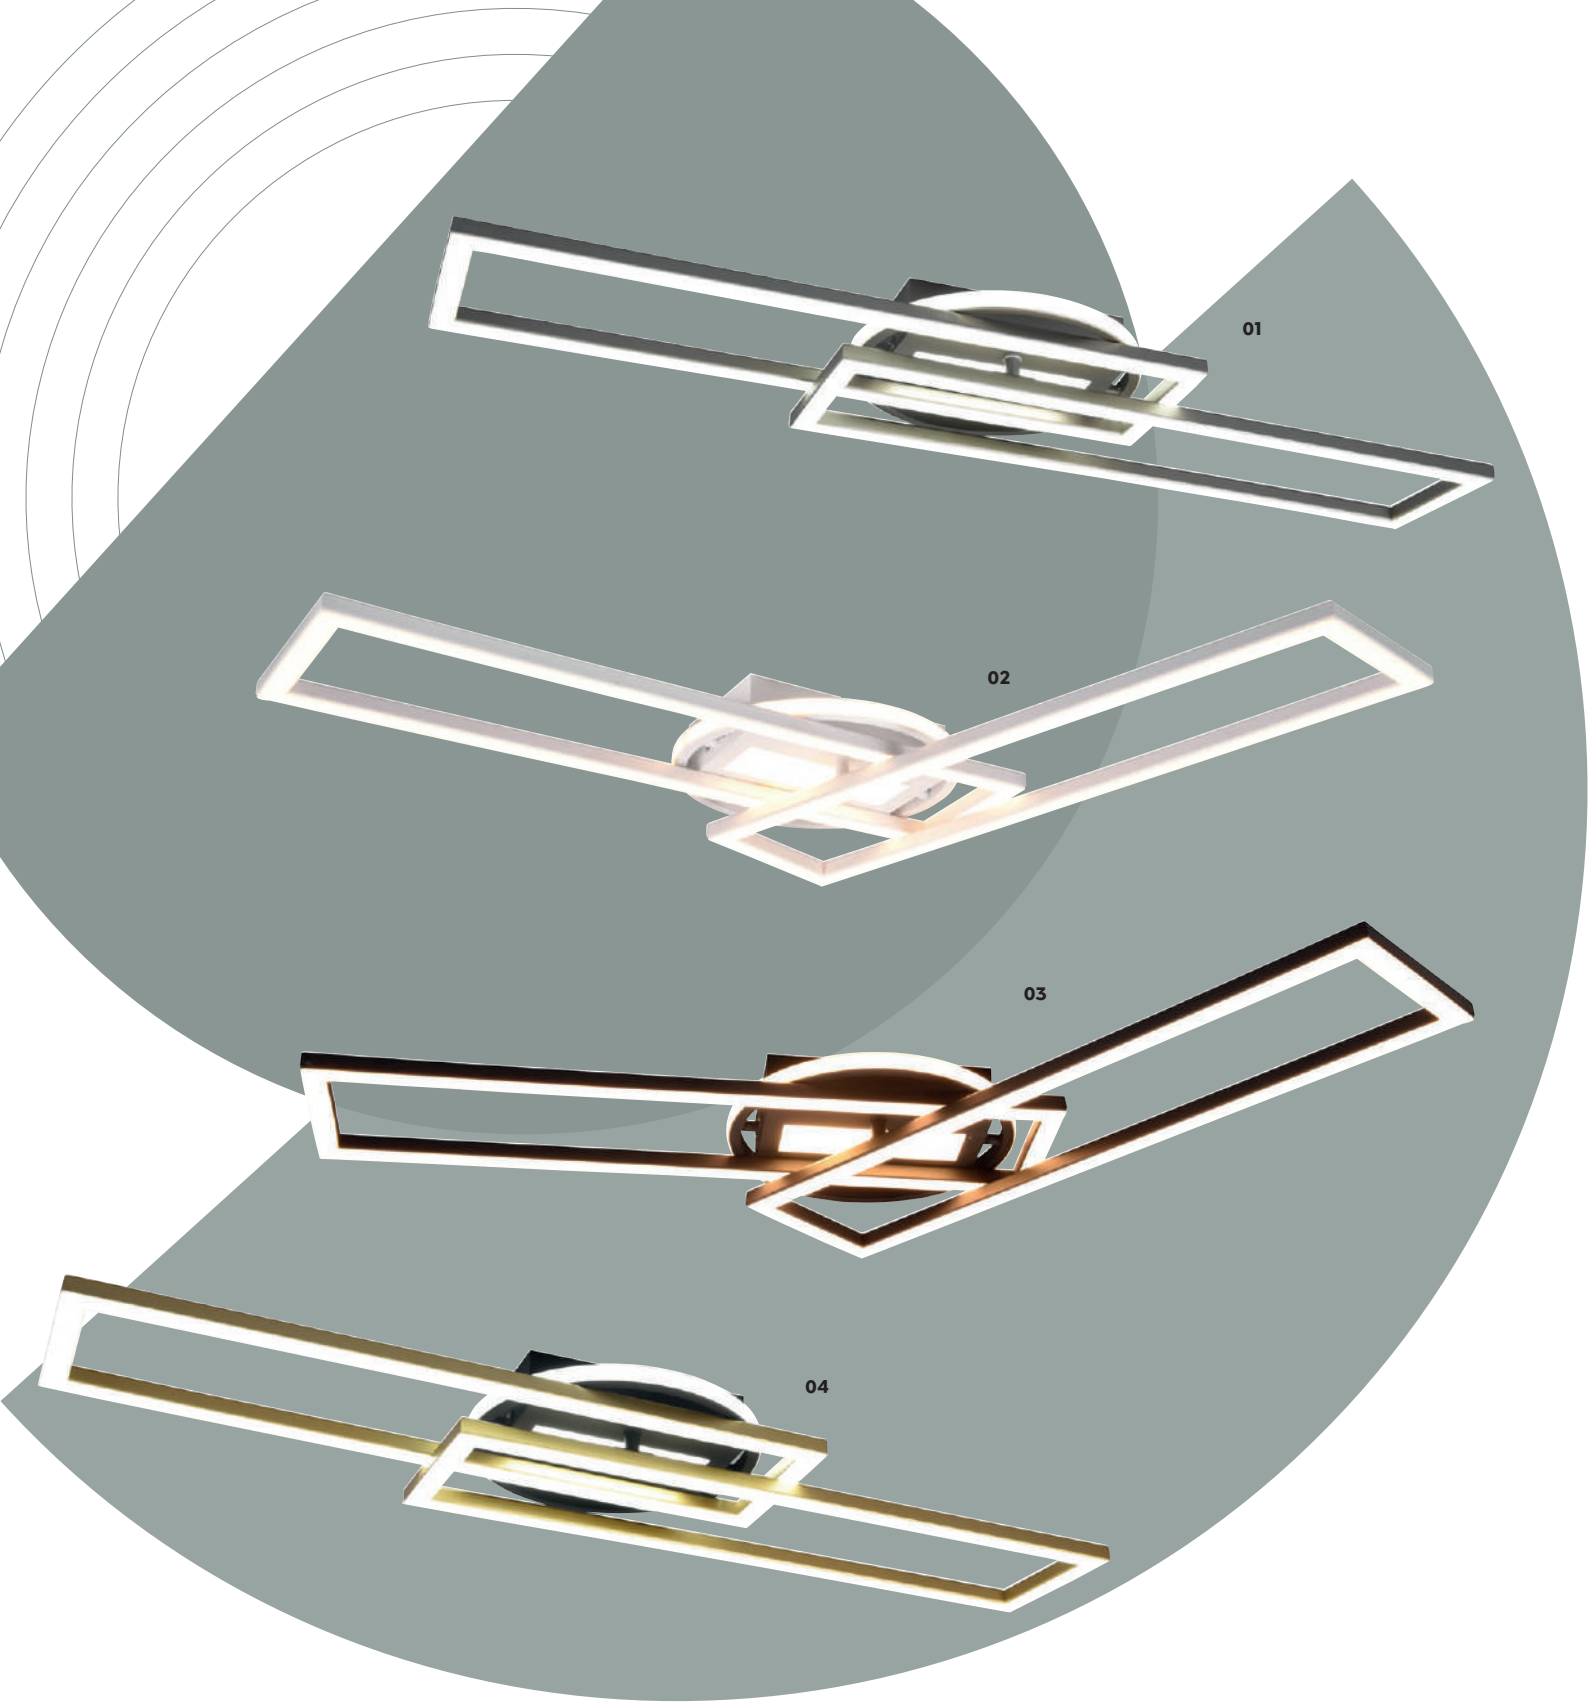

03

08

06 **R64492187** Titanfarbig · titan

07 **R64493132** Schwarz matt · black mat

08 **R64492165** Coffee · coffee
 ↓ 7 cm ↔ 44,6 cm ↗ 39,6 cm
 incl. 1 x SMD - LED
 20 W · 2.250 lm · 3.000 K

- 01 R67183107** Nickel matt · nickel mat
- 02 R67183131** Weiß matt · white mat
- 03 R67183132** Schwarz matt · black mat
- 04 R67183108** Messing matt · brass mat
- 05 R67183165** Coffee · coffee
 ↑ 8,5 cm ↔ 90,5 cm ↗ 24,5 cm
 incl. 1 x SMD - LED
 30 W · 4.500 lm · 2.700 - 6.000 K