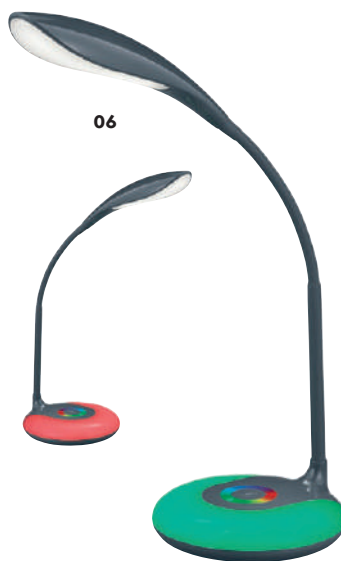

06

KRAIT

Kunststoff · plastic

01 **R52411101** Weiß · white

02 **R52411106** Chrom · chrome
↓ 40 cm ↔ 11,5 cm ↗ 18 cm
incl. 1 x SMD - LED
4 W · 400 lm · 3.000 K

03 **R52721101** Weiß · white

04 **R52721187** Titanfarbig · titan
↓ 32 cm ↔ 13 cm ↗ 27 cm
incl. 1 x SMD - LED
3,5 W · 400 lm · 3.000 K

05 **R52781201** Weiß · white

06 **R52781242** Anthrazit · anthracite
↓ 34 cm ↔ 12,5 cm ↗ 24 cm
incl. 1 x SMD - LED 3,5 W · 300 lm · 3.000 K
incl. 1 x SMD - LED 1,5 W