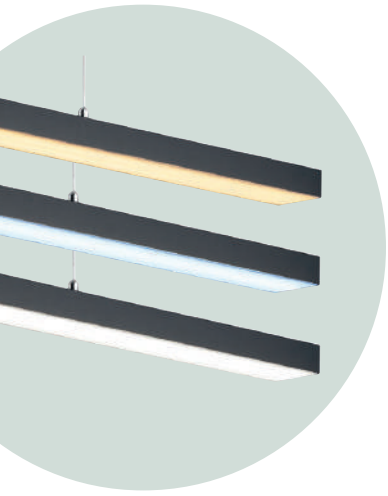

06

04 R62021105
↓ 18 cm ↔ 45 cm ↗ 38 cm
incl. 1 x SMD - LED
19 W · 2.100 lm · 3.000 K

05 R42021105
↓ 116 cm Ø 18 cm
incl. 1 x SMD - LED
9 W · 810 lm · 3.000 K

06 R32021105
↓ 150 cm Ø 50 cm
incl. 1 x SMD - LED
26 W · 3.000 lm · 3.000 K