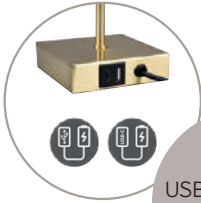

07 **R59100132** Schwarz matt, Schwarz · black mat, black
↓ 35 cm ↔ 10 cm ↗ 20 cm
excl. 1 x E14 · max. 40 W

01

OLE

Metall, Stoff · metal, fabric

USB Ladestation
Charging station

02

03

04