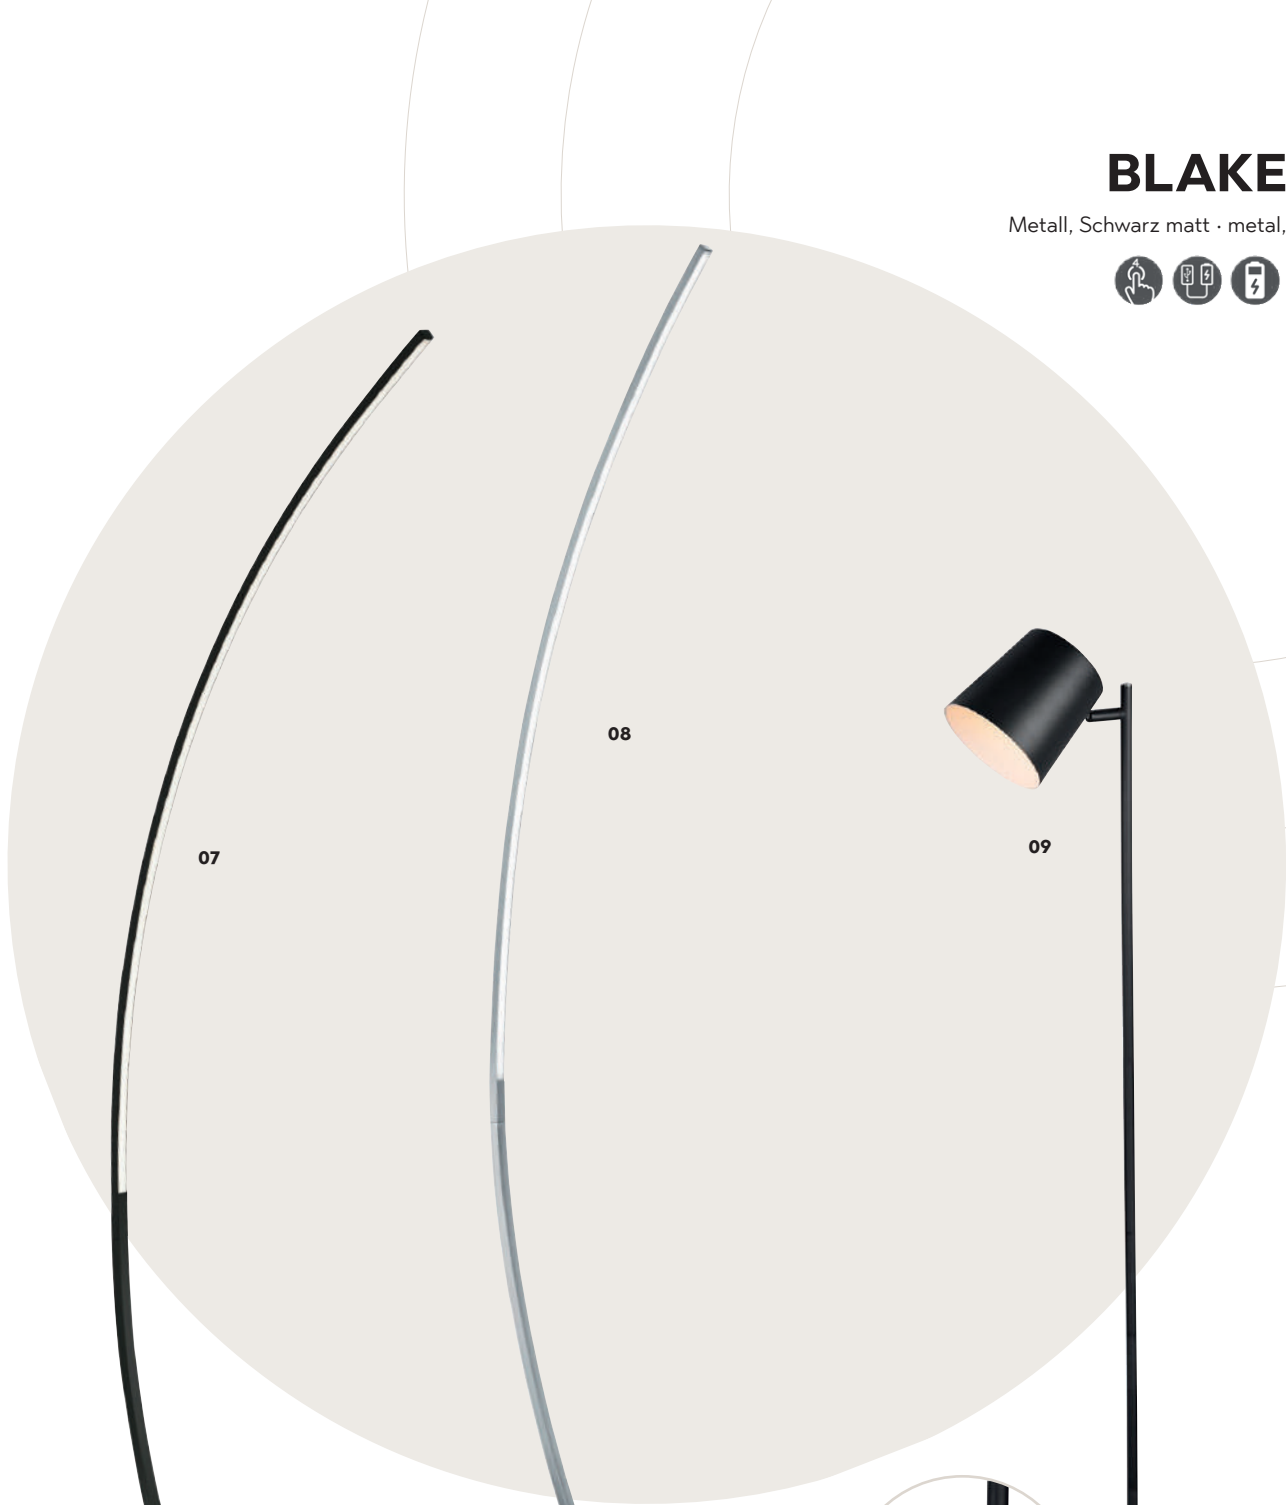

BLAKE

Metall, Schwarz matt · metal, black mat

07

08

09

SOLO

Metall · metal