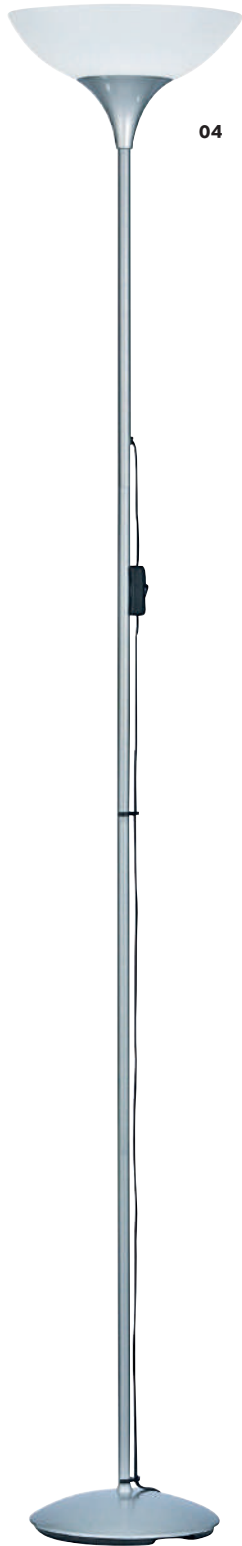

ERZWO

Metall, Titanfarbig, Kunststoff, Weiß ·
metal, titan, plastic, white

04

DEZWO

Metall, Titanfarbig, Kunststoff, Weiß ·
metal, titan, plastic, white

04 R4302-87

↑ 180 cm ∅ 28 cm
excl. 1 x E27 · max. 100 W