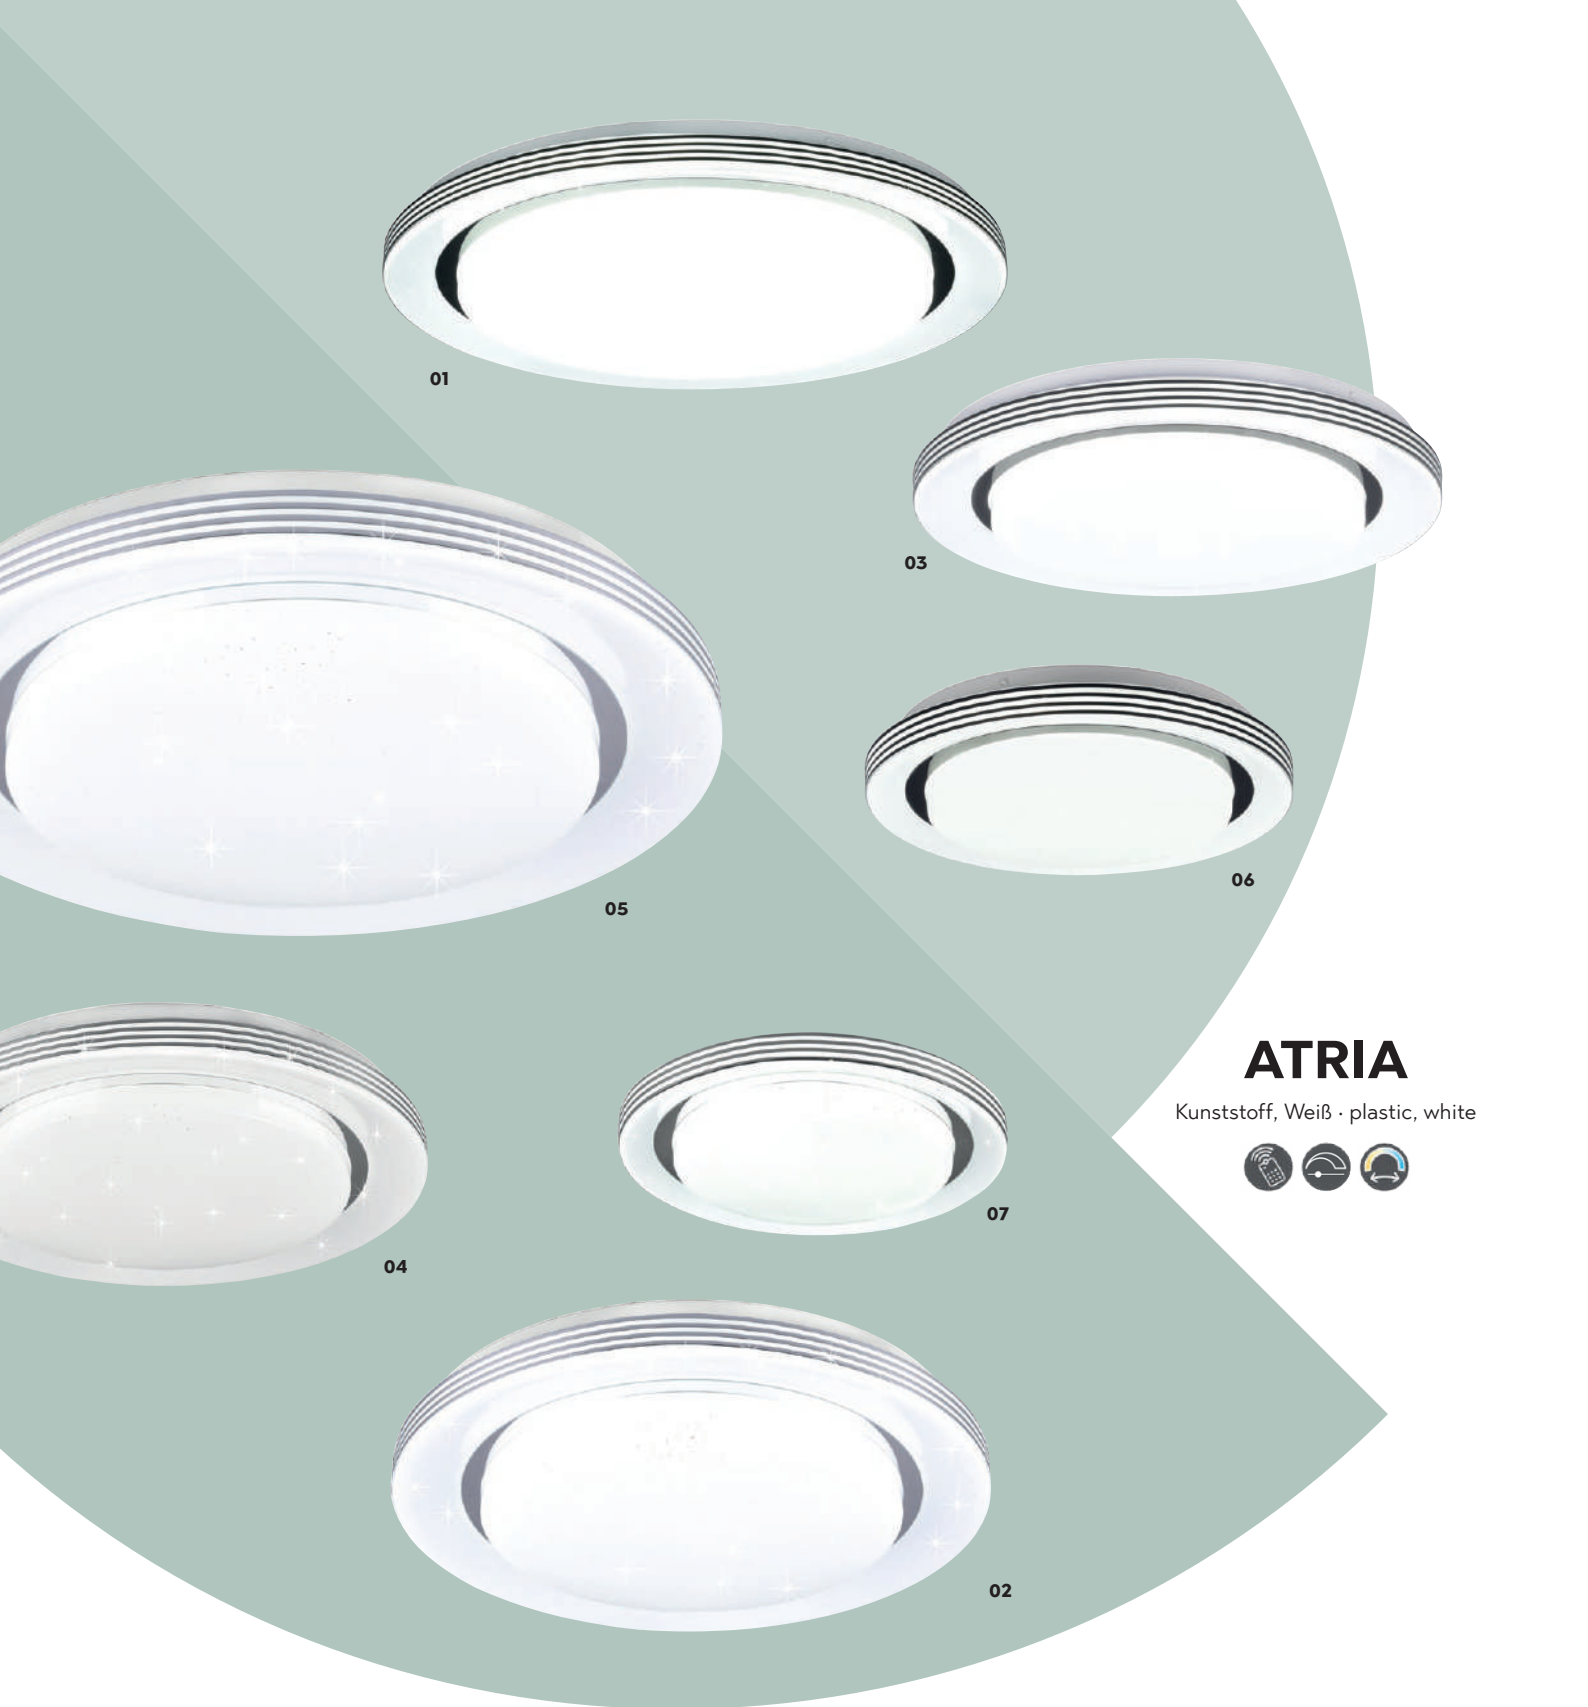

ATRIA

Kunststoff, Weiß · plastic, white

01 R67041932 Schwarz matt · black mat

02 R67041900 Chrom · chrome

↑ 7,5 cm ∅ 48 cm

incl. 1 x SMD - LED

21 W · 2.500 lm · 3.000 - 6.000 K

03 R67041032 Schwarz matt · black mat

04 R67041000 Chrom · chrome

↑ 7,5 cm ∅ 38 cm

incl. 1 x SMD - LED

16 W · 2.000 lm · 2.700 - 6.000 K

05 R67045800 Chrom · chrome

↑ 8 cm ∅ 58 cm

incl. 1 x SMD - LED

22,5 W · 3.700 lm · 3.000 - 6.000 K

06 R67042832 Schwarz matt · black mat

07 R67042800 Chrom · chrome

↑ 7 cm ∅ 27 cm

incl. 1 x SMD - LED

10,5 W · 1.080 lm · 3.000 - 6.000 K