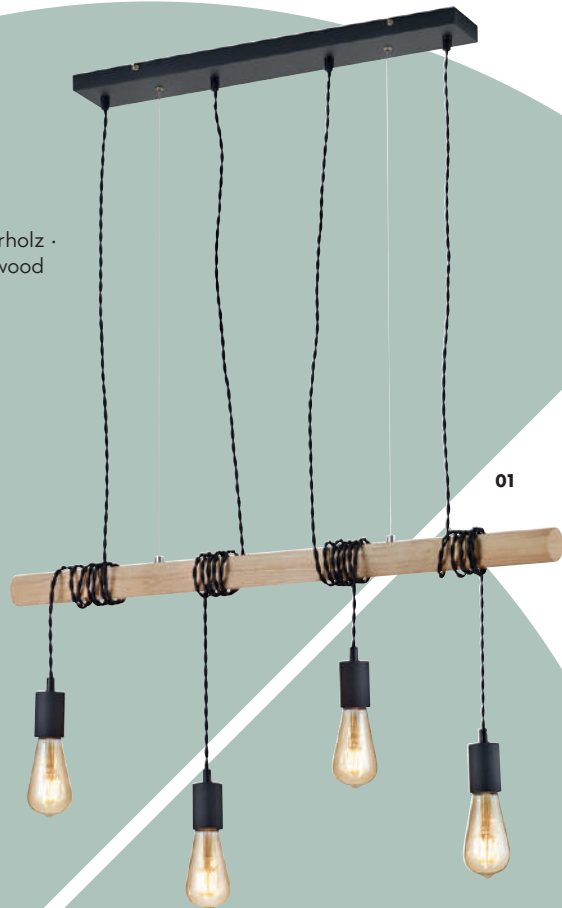

↕ 150 cm ↔ 75 cm ↗ 12 cm
excl. 4 x E14 · max. 28 W

BRODY

Metall, Schwarz matt, Naturholz ·
metal, black mat, natural wood

WILMA

Sisal, Braun, Bambus ·
sisal, brown, bamboo

EINAR

Metall, Schwarz matt, Sisal, Braun ·
metal, black mat, sisal, brown