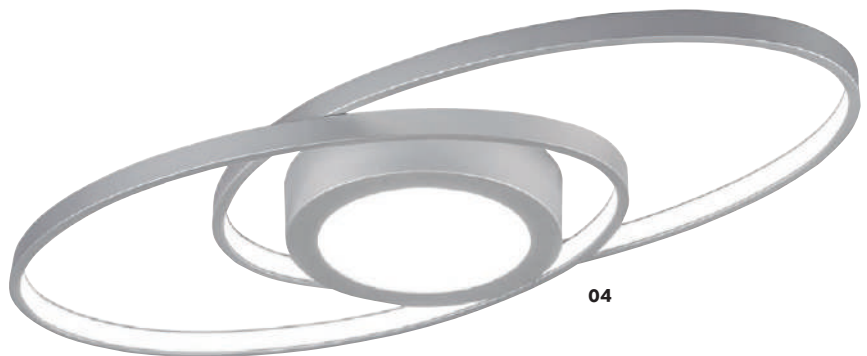

04

01 R64482107 Nickel matt · nickel mat

02 R64482134 Schwarz-Weiß · black and white
↑ 8 cm ↔ 57,5 cm ↗ 30 cm
incl. 1 x SMD - LED
25 W · 2.900 lm · 3.000 K

03 R62991142 Anthrazit · anthracite

04 R62991187 Titanfarbig · titan
↑ 4 cm ↔ 57 cm ↗ 23 cm
incl. 1 x SMD - LED
28 W · 3.400 lm · 3.000 K