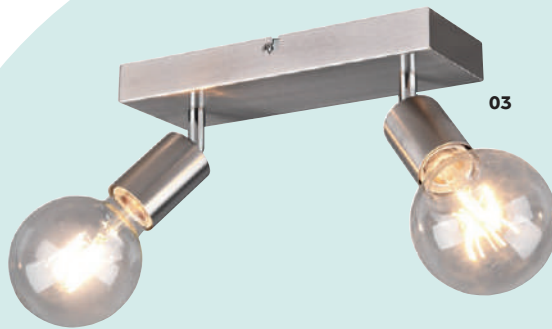

11 R20182032 Schwarz matt · black mat
 ↓ 18 cm ↔ 5 cm ↗ 8,5 cm
 excl. 2 x E27 · max. 40 W

01

02

03

04

05

06

VANNES