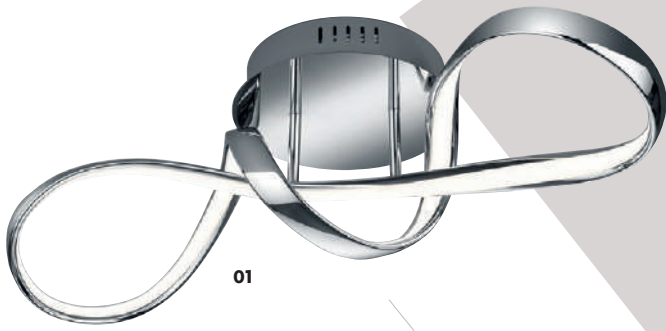

01

02

PERUGIA

Metall · metal

03

05

04

01 R67091106 Chrom · chrome
02 R67091131 Weiß matt · white mat
↓ 22 cm ↔ 60 cm ↗ 18 cm
incl. 1 x SMD - LED
28 W · 3.400 lm · 4.000 K

03 R27091131 Weiß matt · white mat
04 R27091106 Chrom · chrome
↓ 40 cm ↔ 22 cm ↗ 17,5 cm
incl. 1 x SMD - LED
18 W · 2.400 lm · 4.000 K

05 R37091106 Chrom · chrome
06 R37091131 Weiß matt · white mat
↓ 150 cm ↔ 81 cm ↗ 46 cm
incl. 1 x SMD - LED
37 W · 4.500 lm · 4.000 K