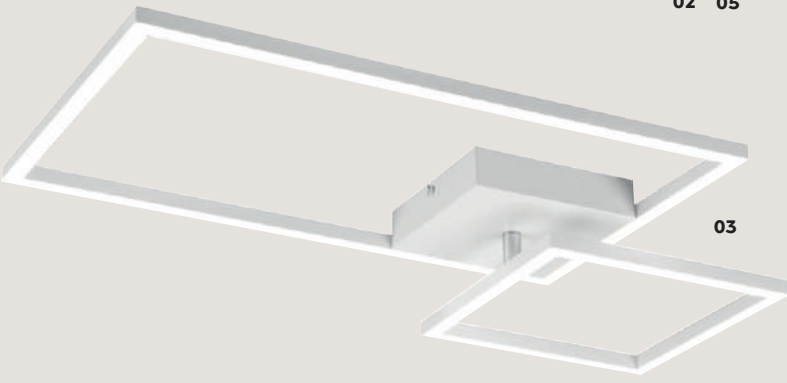

08 R62055131 Weiß matt · white mat

↓ 15 cm ↔ 90 cm ↗ 30 cm

incl. 1 x SMD - LED

24 W · 2.800 lm · 3.000 K

01 04

02 05

03

PADELLA