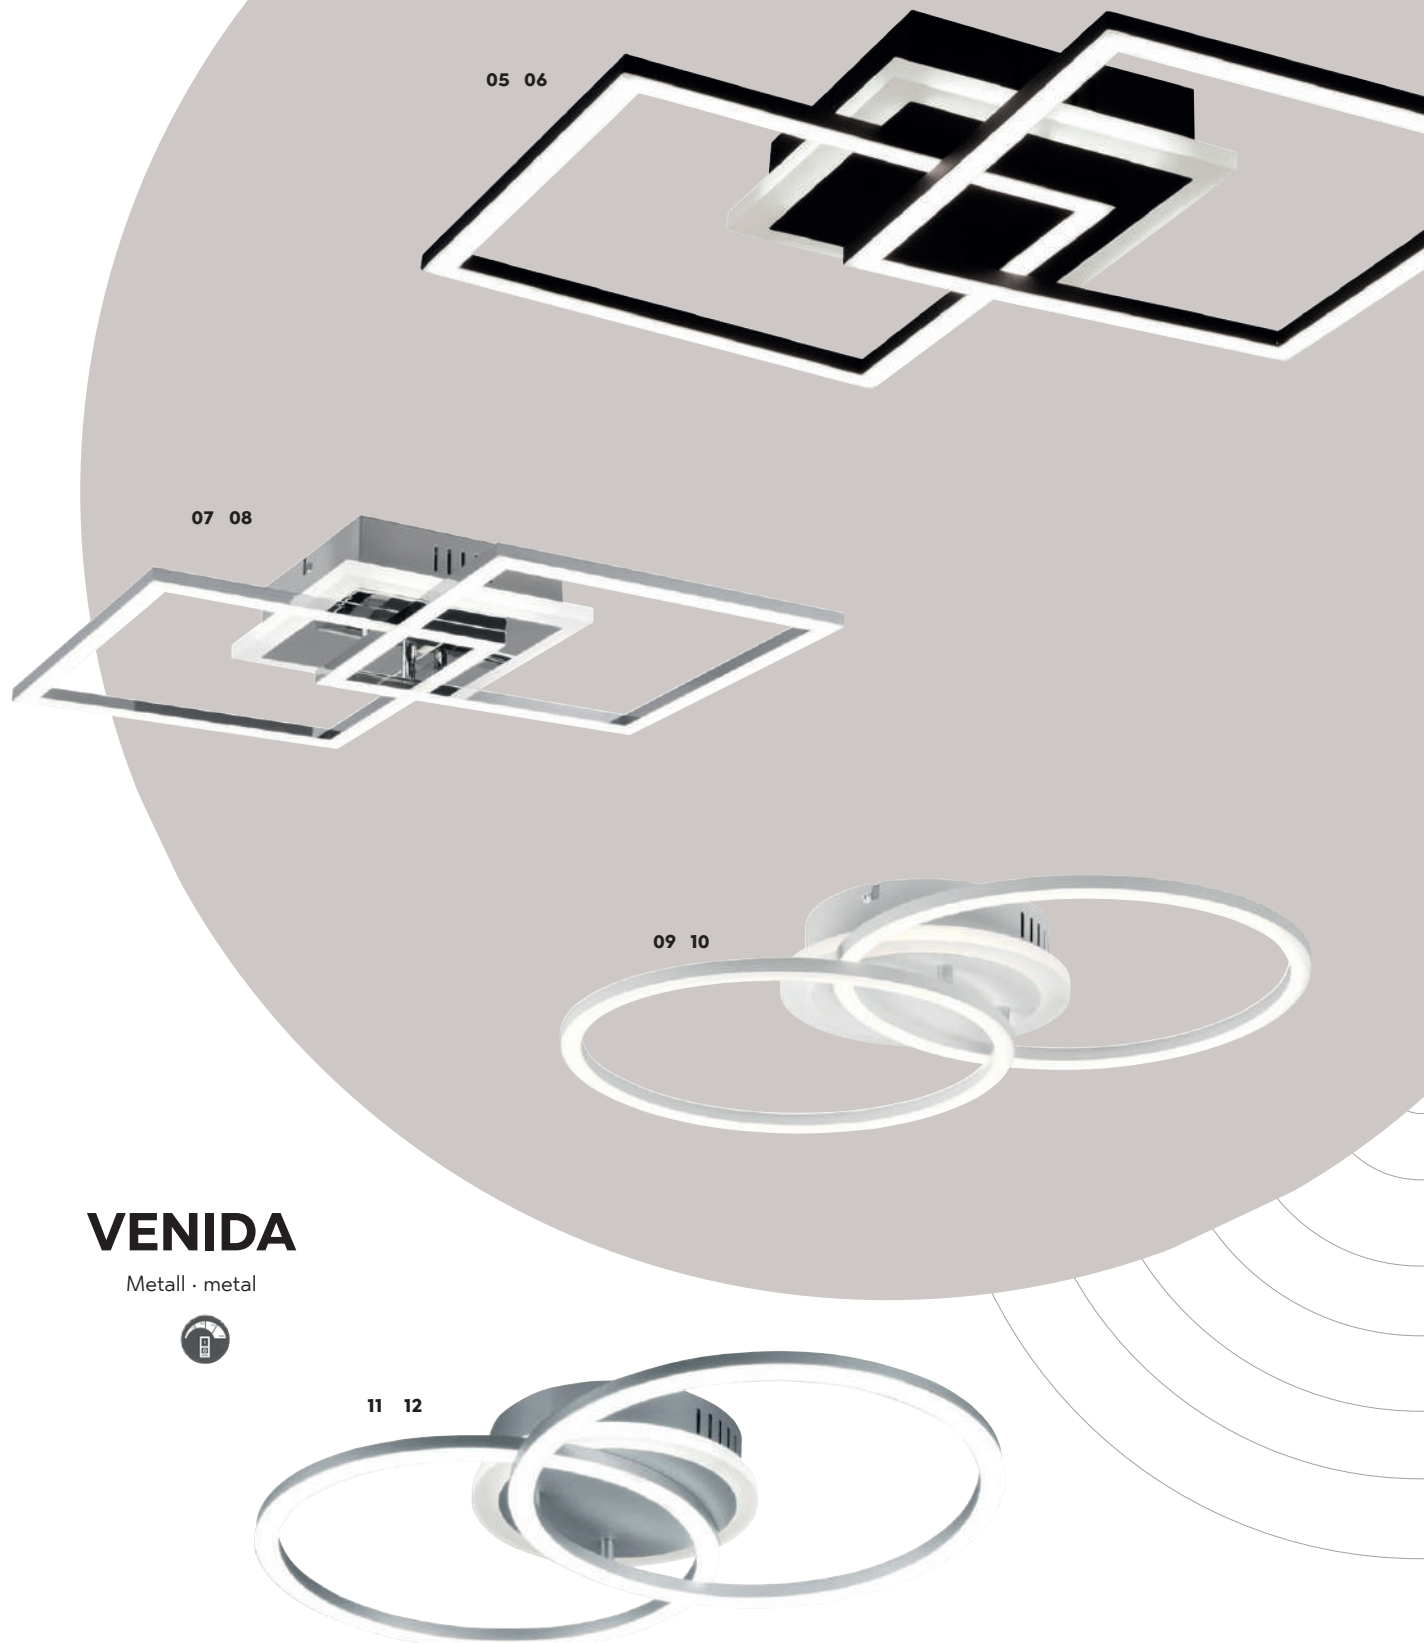

VENIDA

Metall · metal

11 12