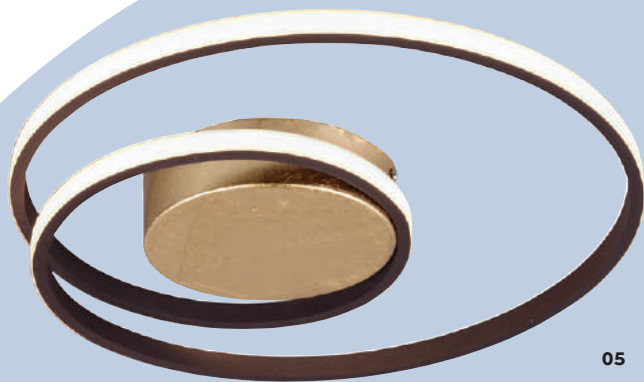

05

06

07

08

ZIBAL

Metall · metal

1. 05 **R62911124** Rostfarbig · rusty
   - 06 **R62911131** Weiß matt · white mat
   - 07 **R62911132** Schwarz matt · black mat
   - 08 **R62911187** Titanfarbig · titan
2. ⇄ 7 cm Ø 39 cm
   incl. 1 x SMD - LED
   22 W · 2.500 lm · 3.000 K