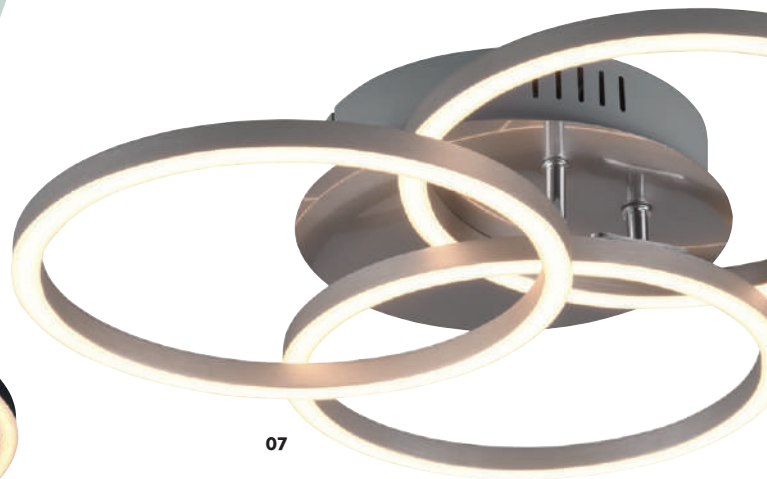

CIRCLE

Metall · metal

Schwenkbar

05 R62823135 Schwarz matt, Holznachbildung · black mat, wood imitation

06 R62823131 Weiß matt · white mat

07 R62823107 Nickel matt · nickel mat

08 R62823132 Schwarz matt · black mat

∅ 9,5 cm ⇔ 43,5 cm

incl. 1 x SMD - LED 27 W · 3.200 lm · 2.700 - 6.000 K