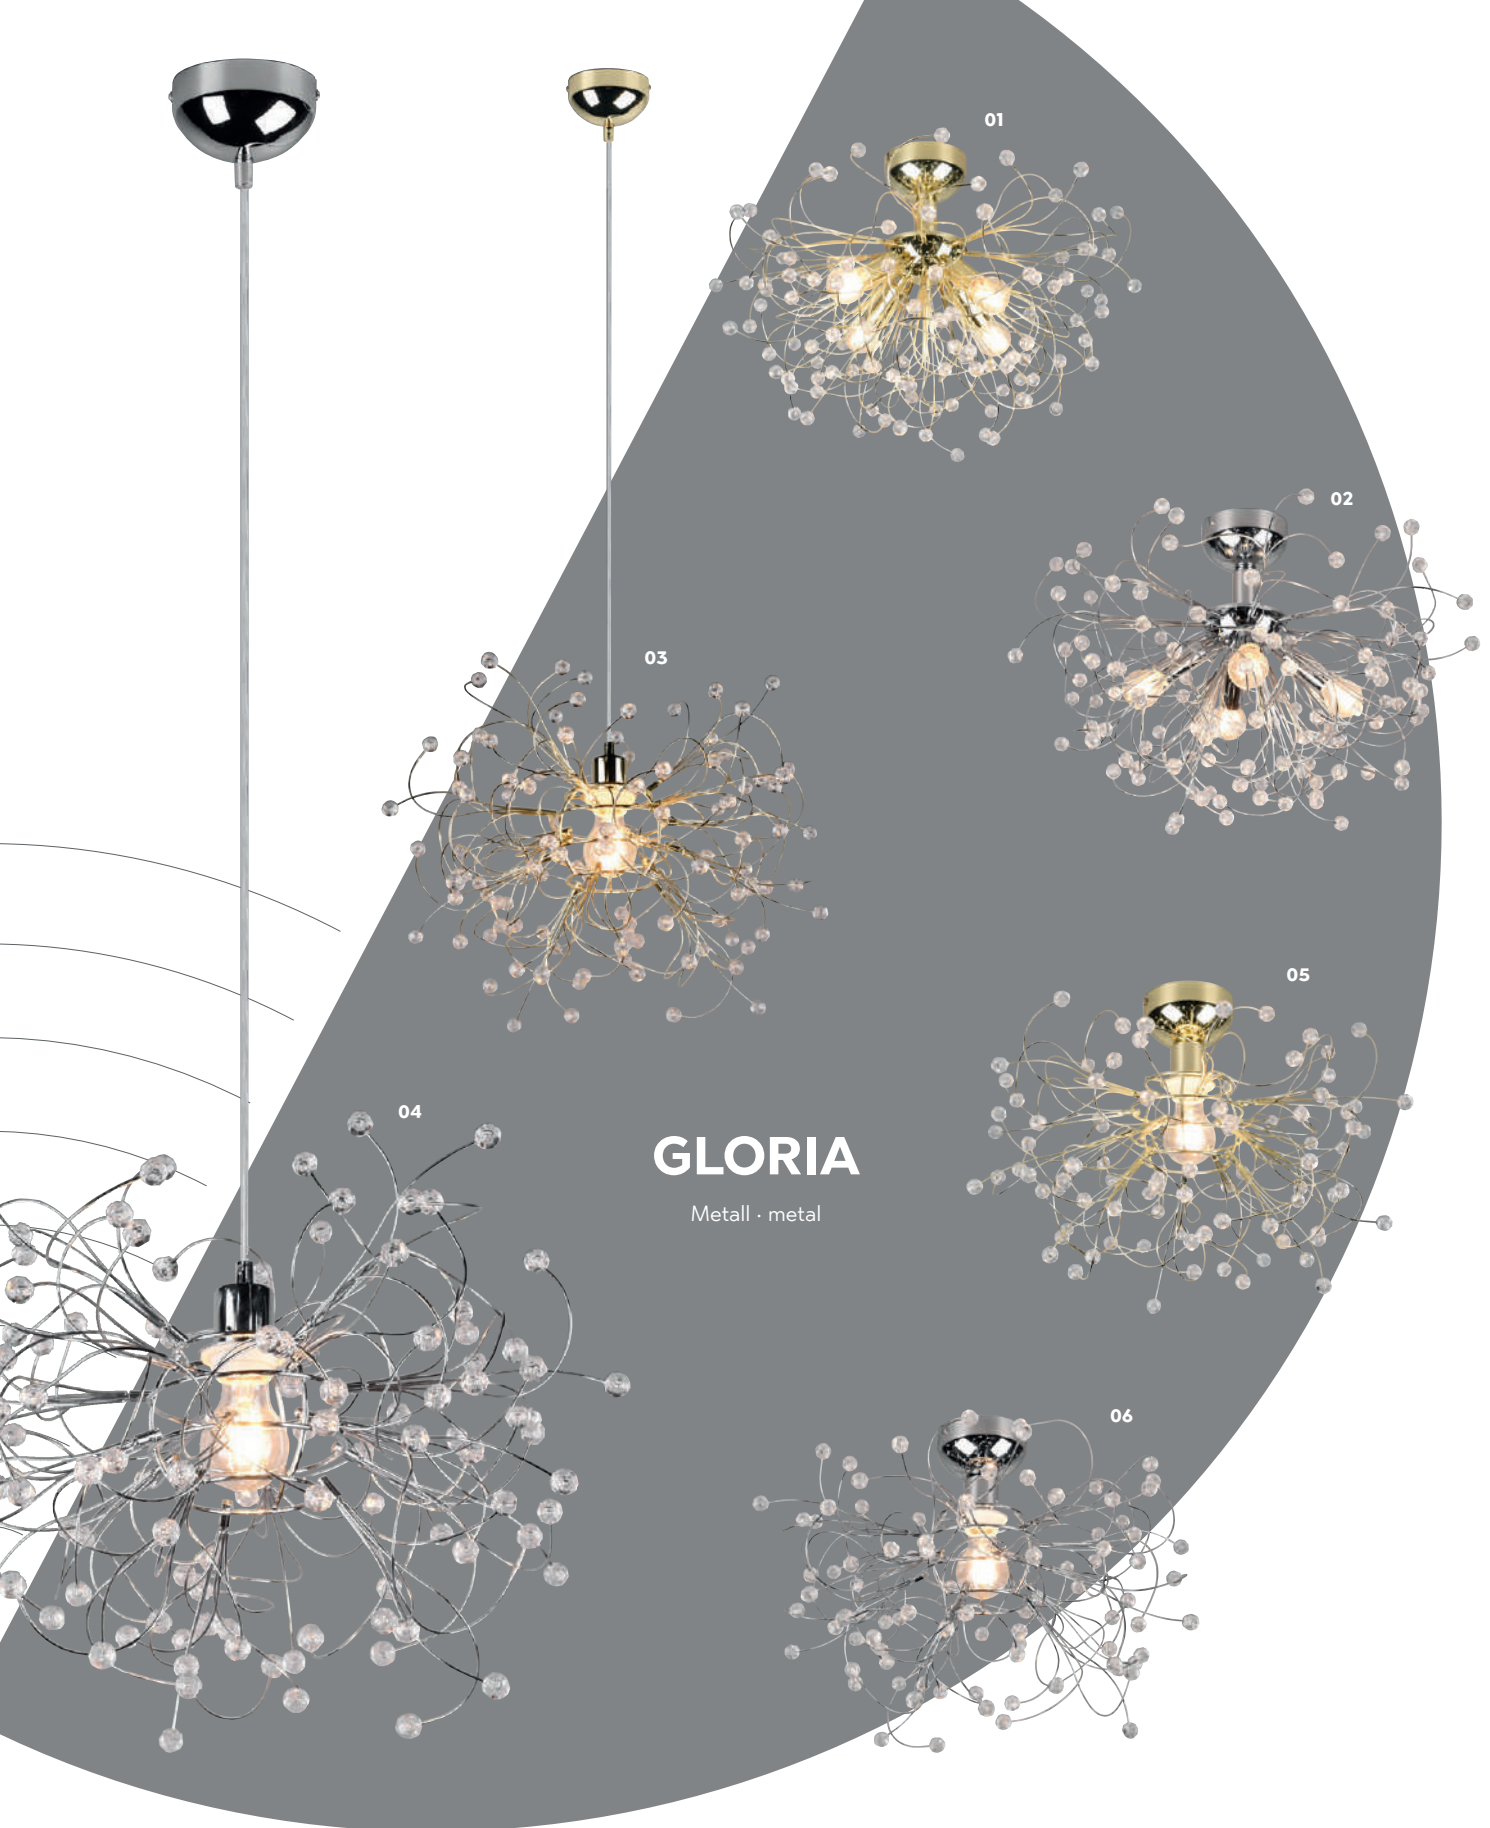

04

05

04 R10461901
↓ 150 cm ∅ 38 cm
excl. 1 x E27 · max. 28 W

05 R40463001
↓ 180 cm ∅ 70 cm
excl. 3 x E14 · max. 28 W

GLORIA

Metall · metal

01 R61314003 Messing poliert · brass polished

02 R61314006 Chrom · chrome
 ↓ 35 cm Ø 55 cm
 excl. 4 x E14 · max. 25 W