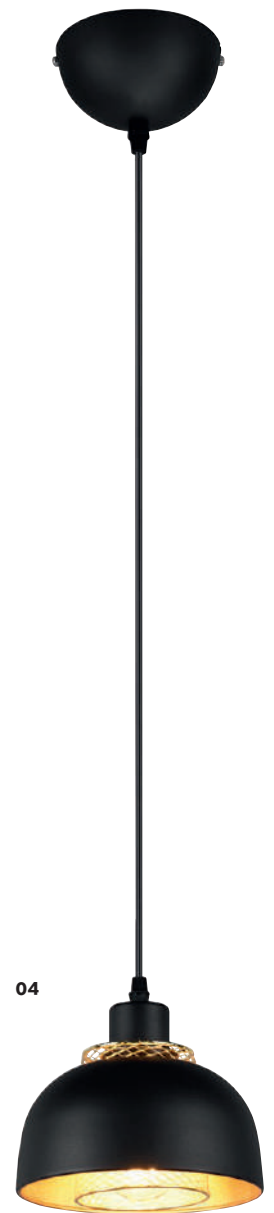

01

02

03

04

05

01 R20811732
 ↓ 30 cm ⇔ 18 cm ↗ 24 cm
 excl. 1 x E27 · max. 40 W

02 R60811032
 ↓ 20,5 cm ∅ 35 cm
 excl. 1 x E27 · max. 40 W

03 R30811932
 ↓ 150 cm ∅ 35 cm
 excl. 1 x E27 · max. 40 W