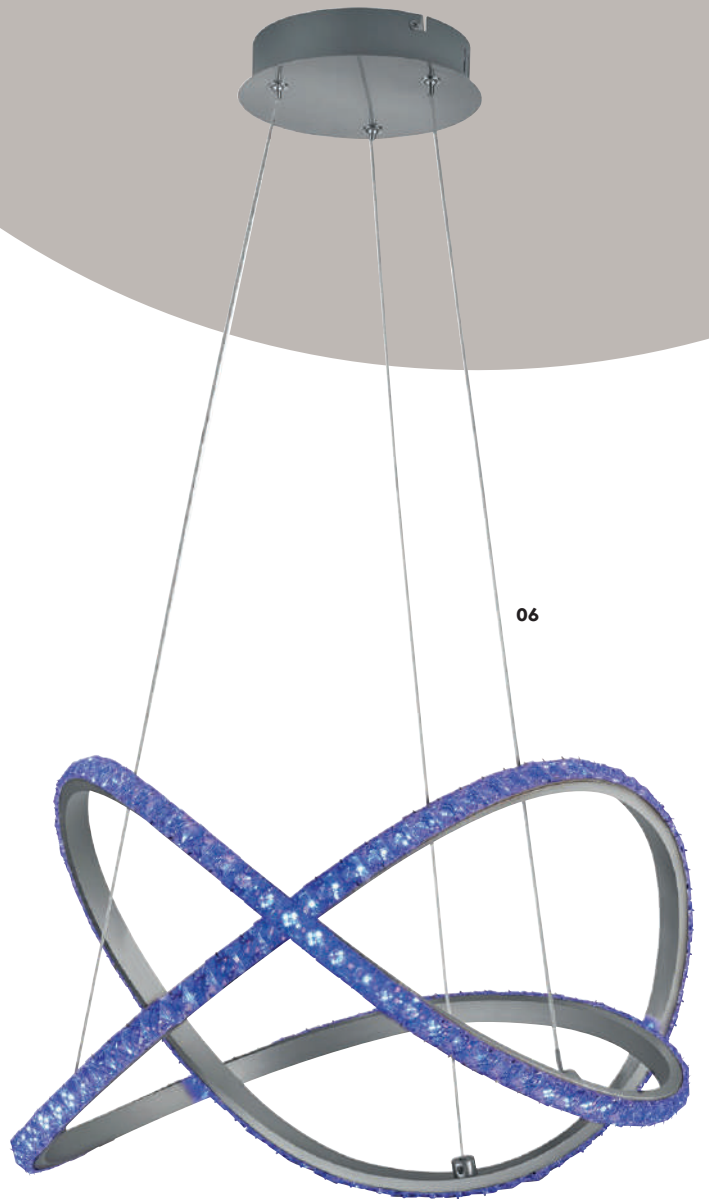

02 R52571100
↑ 40 cm ∅ 15 cm
incl. 1 x SMD - LED
5 W · 400 lm · 3.000 K

03 R42571100
↑ 104 cm ∅ 18 cm
incl. 1 x SMD - LED
10 W · 1020 lm · 3.000 K

04

05

RUBIN

Metall, Aluminium gebürstet ·
metal, brushed aluminium

06

04 R62021105
↓ 18 cm ↔ 45 cm ↗ 38 cm
incl. 1 x SMD - LED
19 W · 2.100 lm · 3.000 K

05 R42021105
↓ 116 cm Ø 18 cm
incl. 1 x SMD - LED
9 W · 810 lm · 3.000 K

06 R32021105
↓ 150 cm Ø 50 cm
incl. 1 x SMD - LED
26 W · 3.000 lm · 3.000 K