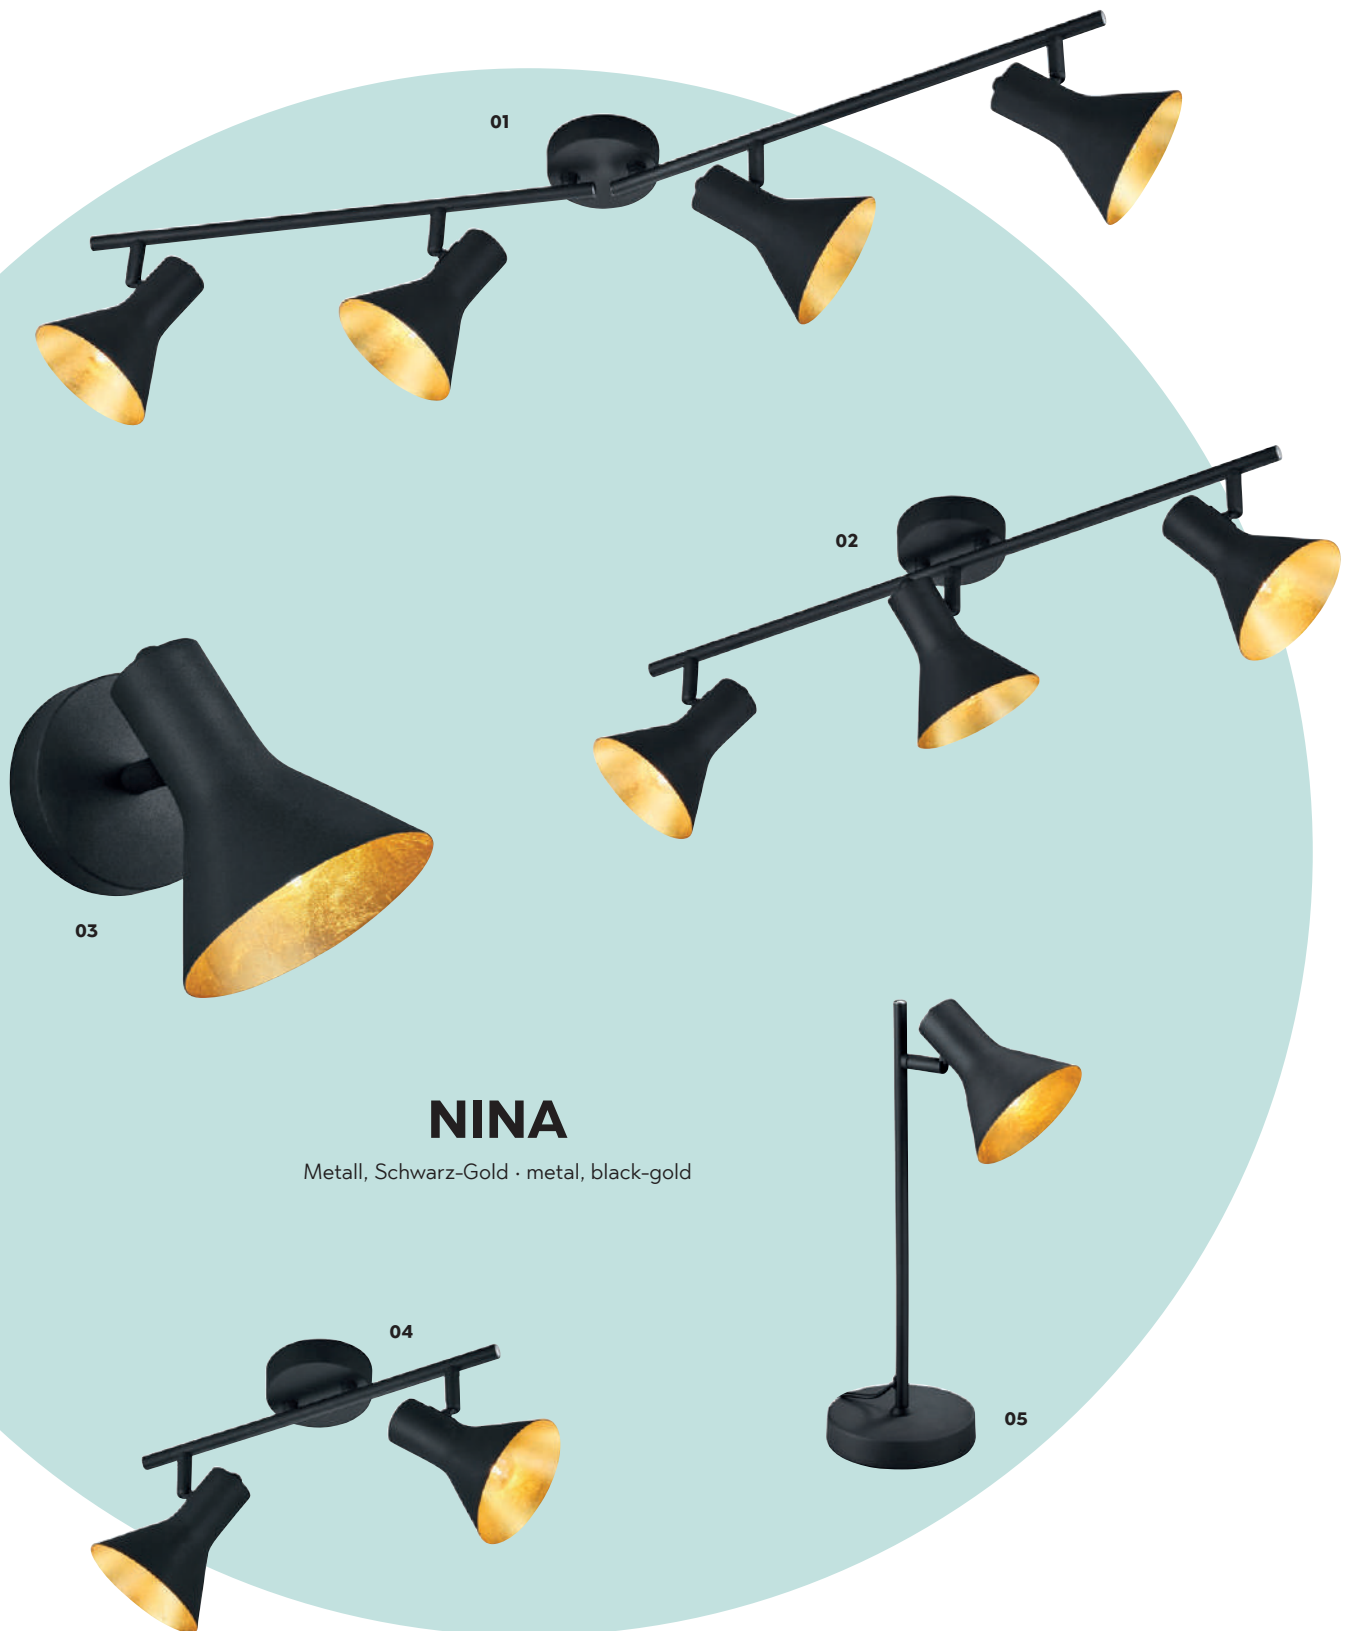

07 R82231207

∓ 19 cm ⇔ 34 cm ↗ 10 cm
incl. 2 x E14 3,5 W · 320 lm · 3.000 K

08 R82239307

∓ 21 cm ∅ 30 cm
incl. 3 x E14 3,5 W · 320 lm · 3.000 K

09 R82231107

∓ 19 cm ∅ 10 cm
incl. 1 x E14 3,5 W · 320 lm · 3.000 K