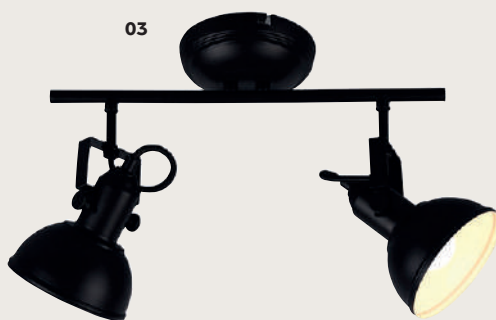

01

GINA

Metall, Schwarz matt ·
metal, black mat

02

03

04

01 R80154032

↕ 25,5 cm ↔ 79,5 cm ↗ 13 cm
excl. 4 x E14 · max. 40 W

02 R80151032

↕ 24 cm ↔ 13 cm ↗ 13 cm
excl. 1 x E14 · max. 40 W

03 R80152032

↕ 25,5 cm ↔ 36,5 cm ↗ 13 cm
excl. 2 x E14 · max. 40 W

04 R80153032

↕ 25,5 cm ↔ 60,5 cm ↗ 13 cm
excl. 3 x E14 · max. 40 W