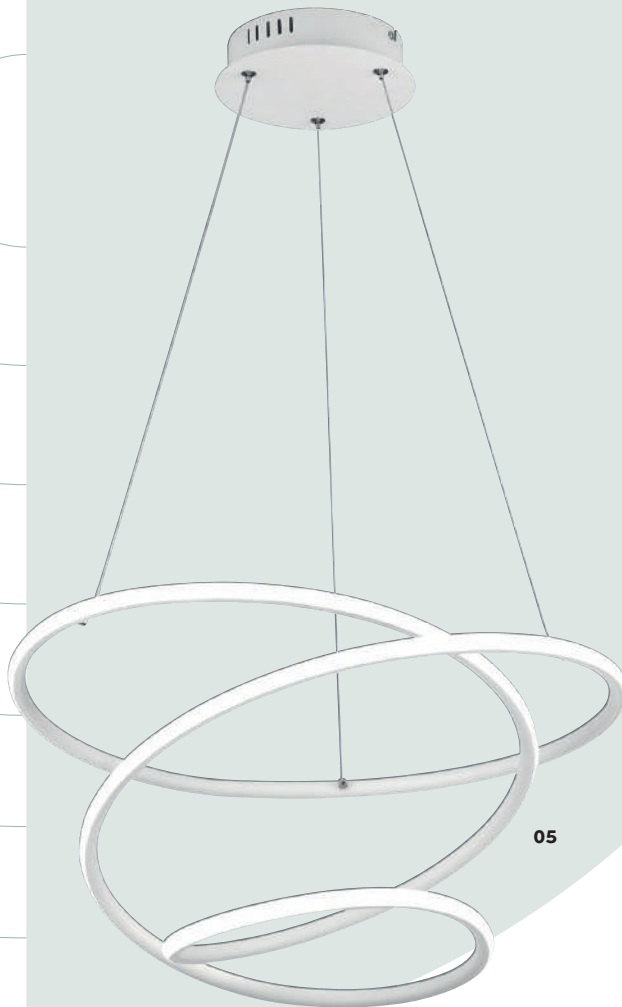

05 R37091106 Chrom · chrome
06 R37091131 Weiß matt · white mat
 ↓ 150 cm ↔ 81 cm ↗ 46 cm
 incl. 1 x SMD - LED
 37 W · 4.500 lm · 4.000 K

06

01

02

05

03

04

BOLOGNA