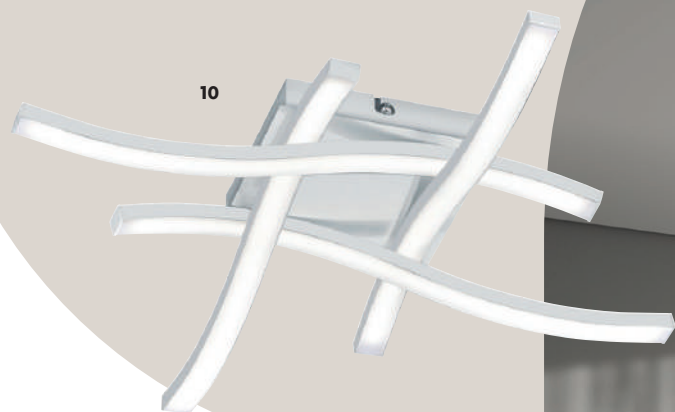

09

10

11 12

ROUTE

Metall · metal

1. **09 R62474499** Roségold · rose gold
2. **10 R62474131** Weiß matt · white mat
3. **11 R62474407** Nickel matt · nickel mat
   ↓ 7 cm ↔ 46 cm ↗ 46 cm
   incl. 4 x SMD - LED 5 W · 600 lm · 4.000 K

1. **12 R62474107** Nickel matt · nickel mat
   ↓ 7 cm ↔ 46 cm ↗ 46 cm
   incl. 4 x SMD - LED 5 W · 500 lm · 3.000 K