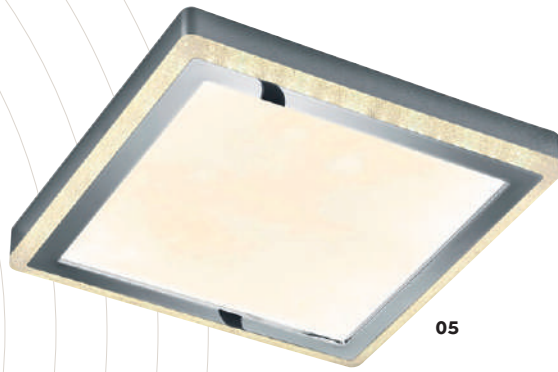

05

SLIDE

Kunststoff, Weiß ·
plastic, white