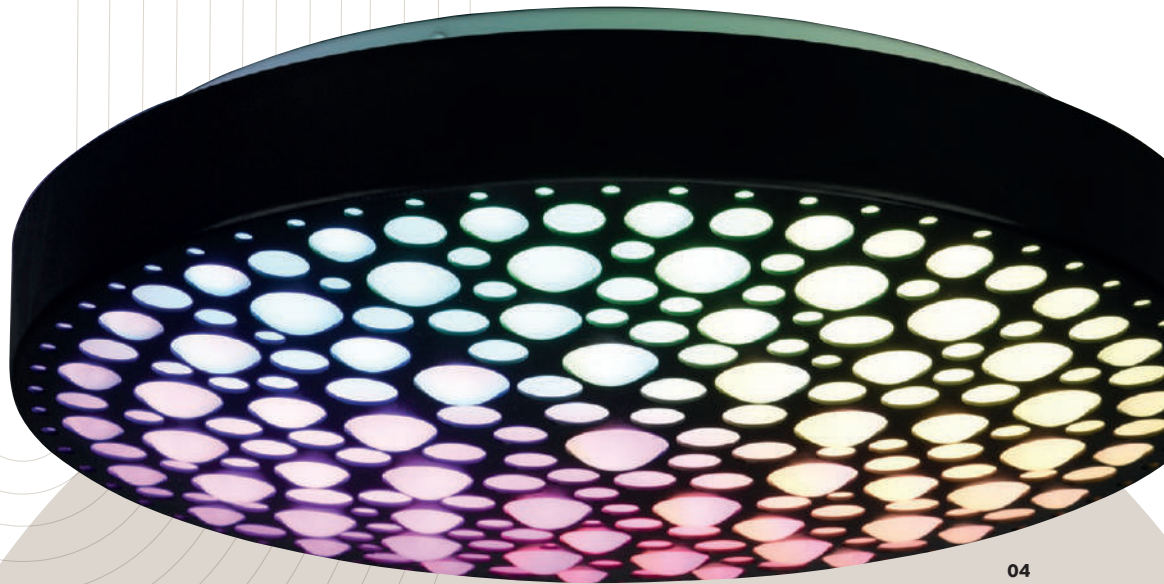

03 R67131100

↕ 7 cm Ø 38 cm
incl. 1 x SMD - LED
22 W · 2.500 lm · 2.700 - 6.000 K

04

CHIZU

Kunststoff · plastic

05

06

07