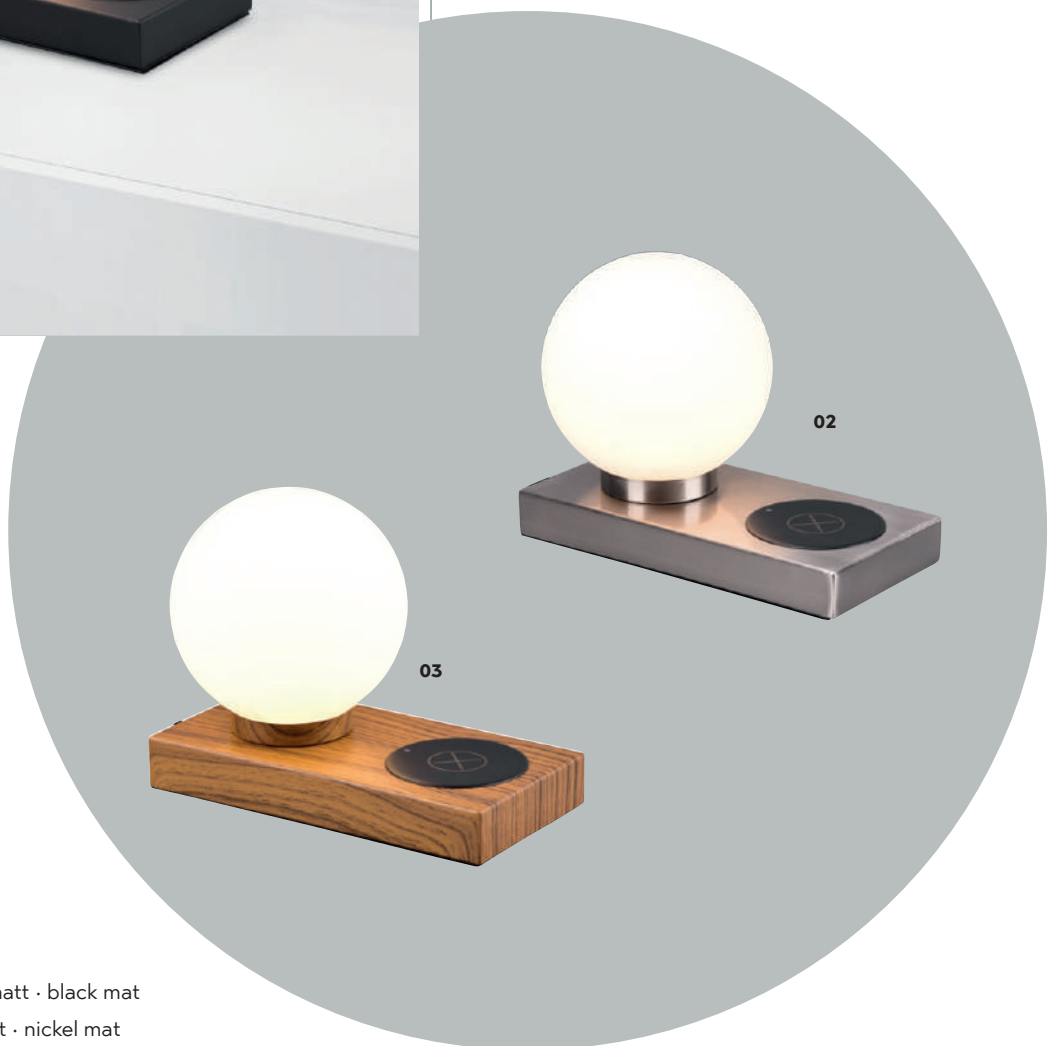

11 **R52501187** Titanfarbig · titan

12 **R52501102** Schwarz · black

13 **R52501101** Weiß · white
↓ 34 cm ∅ 12 cm ↗ 20 cm
incl. 1 x SMD - LED
4,5 W · 500 lm · 3.000 K

CHLOE

Metall, Glas, Weiß · metal, glass, white