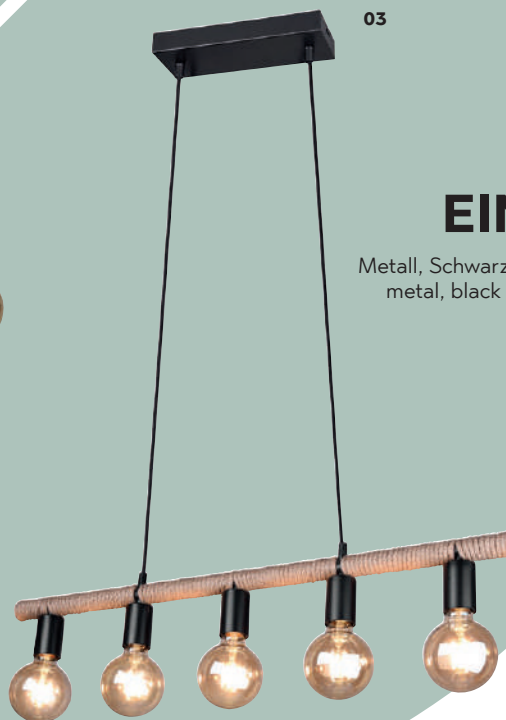

↕ 150 cm ↔ 75 cm ↗ 12 cm
excl. 4 x E14 · max. 28 W

BRODY

Metall, Schwarz matt, Naturholz ·
metal, black mat, natural wood

WILMA

Sisal, Braun, Bambus ·
sisal, brown, bamboo

EINAR

Metall, Schwarz matt, Sisal, Braun ·
metal, black mat, sisal, brown