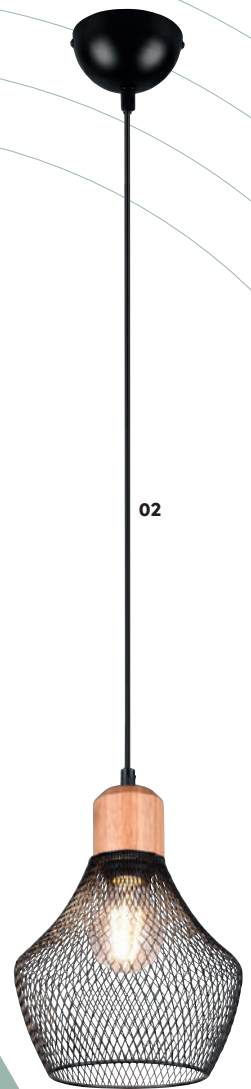

↕ 150 cm ↔ 82 cm ↗ 20 cm Ø 20 cm
excl. 3 x E27 · max. 40 W

07 R31531080

↕ 150 cm Ø 20 cm
excl. 1 x E27 · max. 40 W

01

VALERIA

Metall, Schwarz matt, Naturholz ·
metal, black mat, natural wood

02

03