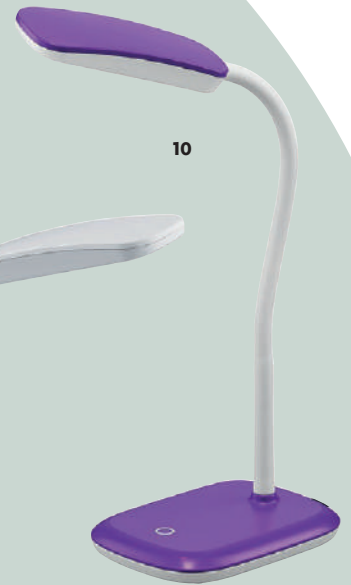

07

08

BOA

Kunststoff · plastic

09

10

11

KIKO

Kunststoff · plastic

12

13

07 **R52431187** Titanfarbig · titan

08 **R52431115** Grün · green

09 **R52431101** Weiß · white

10 **R52431193** Pink · pink
↓ 36 cm ↔ 11 cm ↗ 25 cm
incl. 1 x SMD - LED
3,5 W · 350 lm · 3.000 K

11 **R52501187** Titanfarbig · titan

12 **R52501102** Schwarz · black

13 **R52501101** Weiß · white
↓ 34 cm ∅ 12 cm ↗ 20 cm
incl. 1 x SMD - LED
4,5 W · 500 lm · 3.000 K