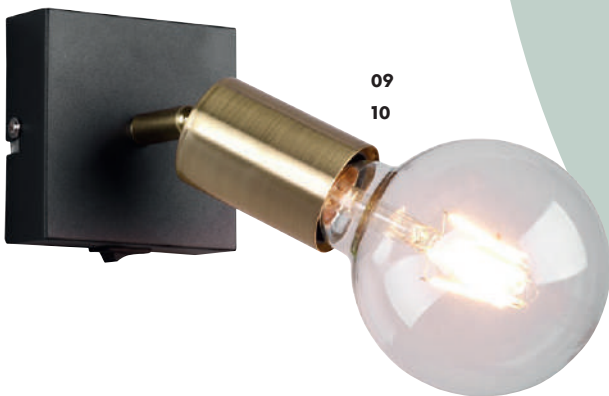

09
10

VANNES

Metall · metal

11

03 R80183008 Messing matt · brass mat

04 R80183032 Schwarz matt · black mat
↓ 12,5 cm ↔ 44 cm ↗ 9 cm
excl. 3 x E27 · max. 40 W

07 R30185008 Messing matt · brass mat

08 R30185032 Schwarz matt · black mat
↓ 150 cm ↔ 82,5 cm ↗ 8,5 cm
excl. 5 x E27 · max. 40 W

05 R80182008 Messing matt · brass mat

06 R80182032 Schwarz matt · black mat
↓ 12,5 cm ↔ 26 cm ↗ 9 cm
excl. 2 x E27 · max. 40 W

09 R80181708 Messing matt · brass mat

10 R80181732 Schwarz matt · black mat
↓ 11,5 cm ↔ 9 cm ↗ 12,5 cm
excl. 1 x E27 · max. 10 W

11 R20182032 Schwarz matt · black mat
↓ 18 cm ↔ 5 cm ↗ 8,5 cm
excl. 2 x E27 · max. 40 W