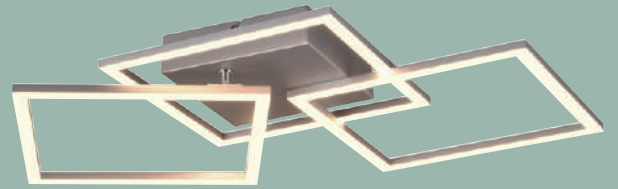

11 R62783187 Titanfarbig · titan

12 R62783132 Schwarz matt · black mat

↓ 7,5 cm ↔ 50 cm ↗ 30 cm

incl. 1 x SMD - LED

25 W · 3.000 lm · 3.000 K

01

04

02