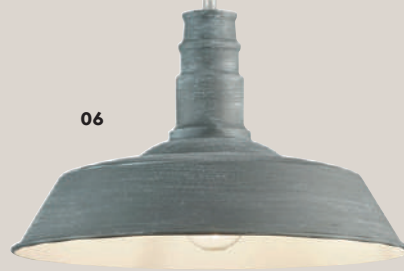

05

06

07

WILL

Metall · metal

08

1. 05 **R30421007** Nickel matt · nickel mat
   - 06 **R30421078** Betonfarbig · concrete look
   - 07 **R30421062** Kupfer antik · antique copper
   - 08 **R30421001** Weiß · white
2. ↑ 150 cm ∅ 36 cm
   excl. 1 x E27 · max. 60 W