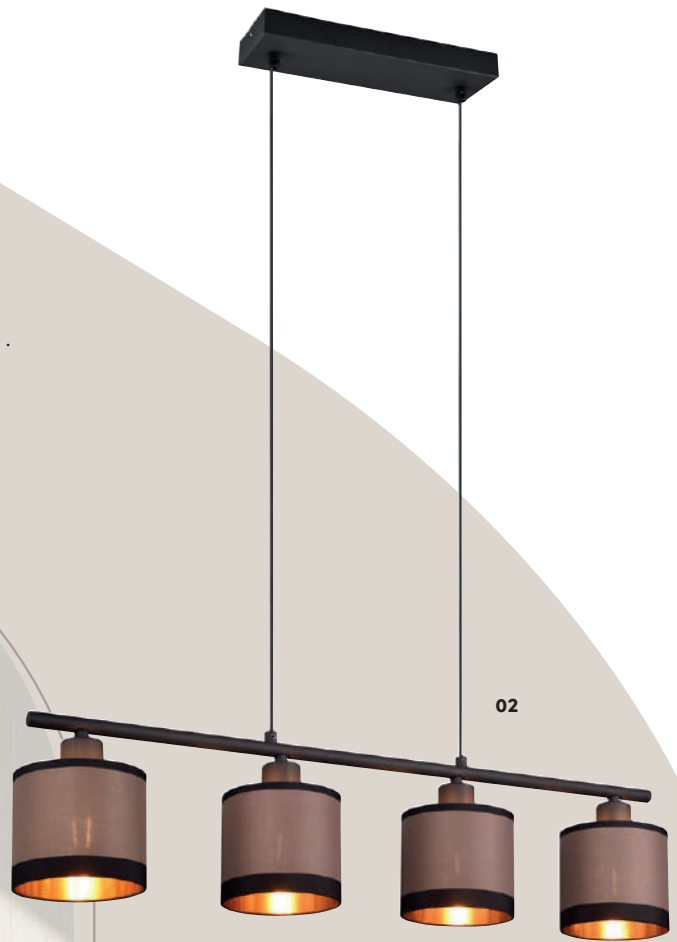

DAVOS

Metall, Schwarz matt, Stoff, Taupe ·
metal, black mat, fabric, taupe

01 R41553041

↑ 185 cm ∅ 12 cm ∇ 80 cm
excl. 3 x E14 · max. 28 W

02 R31554041

↑ 150 cm ↔ 75 cm ∇ 12 cm ∅ 12 cm
excl. 4 x E14 · max. 10 W

03 R59551041

↑ 22,5 cm ∅ 12 cm
excl. 1 x E14 · max. 10 W

04 R61552041

↑ 22 cm ∅ 30 cm
excl. 2 x E14 · max. 28 W