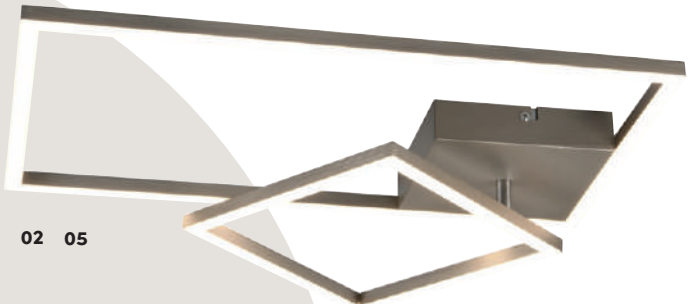

01 04

02 05

03

PADELLA

Metall, Nickel matt · metal, nickel mat

Schwenkbar

06

01 R62642432 Schwarz matt · black mat

02 R62642407 Nickel matt · nickel mat

03 R62642131 Weiß matt · white mat

↓ 7,5 cm ↔ 63,5 cm ↗ 37 cm

incl. 1 x SMD - LED

25 W · 3.000 lm · 4.000 K

04 R62642132 Schwarz matt · black mat

05 R62642107 Nickel matt · nickel mat

06 R62642108 Messing matt · brass mat

↓ 7,5 cm ↔ 63,5 cm ↗ 37 cm

incl. 1 x SMD - LED

25 W · 3.000 lm · 3.000 K