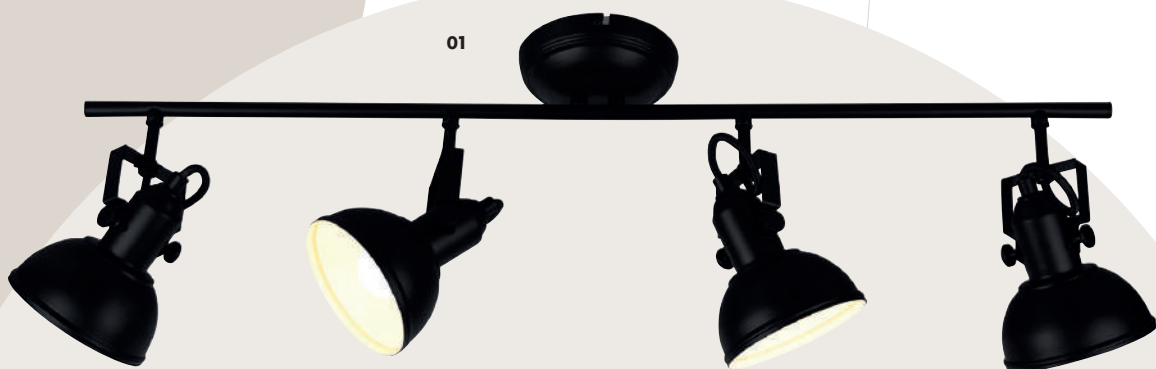

04 R80162002

↕ 21 cm ↔ 33 cm ↗ 11 cm
excl. 2 x E14 · max. 40 W

05 R50161002

↕ 39 cm ↔ 13 cm ↗ 22 cm
excl. 1 x E14 · max. 28 W

06 R40162002

∅ 144 cm ⇄ 33,5 cm ∇ 23 cm
excl. 2 x E14 · max. 28 W

01

GINA