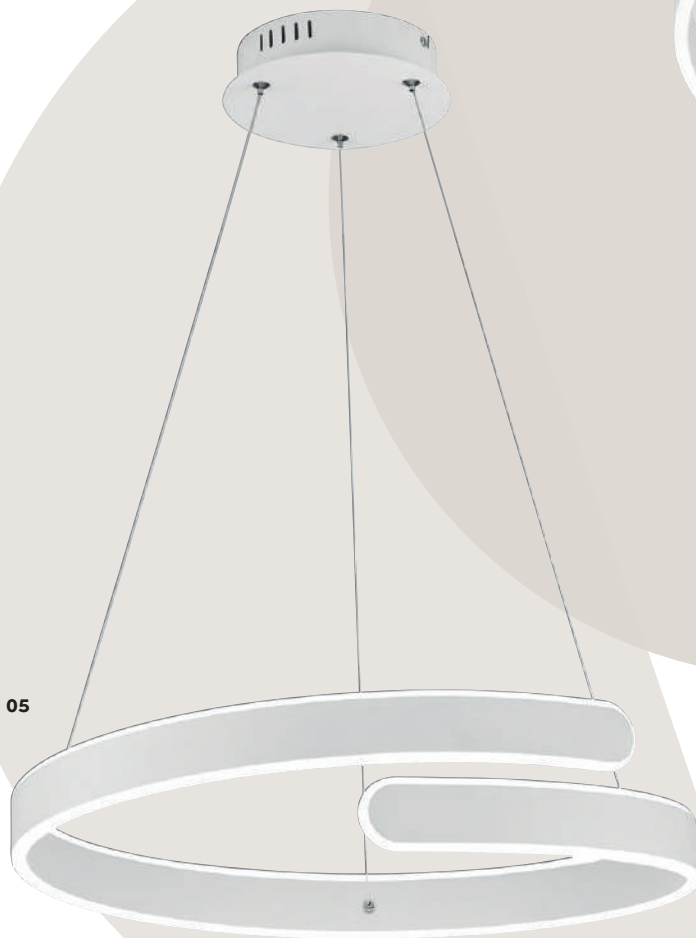

PARMA

Metall · metal

01

02

05

03

04

01 **R67071106** Chrom · chrome

02 **R67071131** Weiß matt · white mat
↑ 13,5 cm Ø 50 cm
incl. 1 x SMD - LED
37 W · 4.500 lm · 4.000 K

03 **R27071131** Weiß matt · white mat

04 **R27071106** Chrom · chrome
↑ 39 cm ↔ 15 cm ↗ 9,5 cm
incl. 1 x SMD - LED
11 W · 1.400 lm · 4.000 K

05 **R37071131** Weiß matt · white mat

06 **R37071106** Chrom · chrome
↑ 150 cm Ø 50 cm
incl. 1 x SMD - LED
37 W · 4.500 lm · 4.000 K