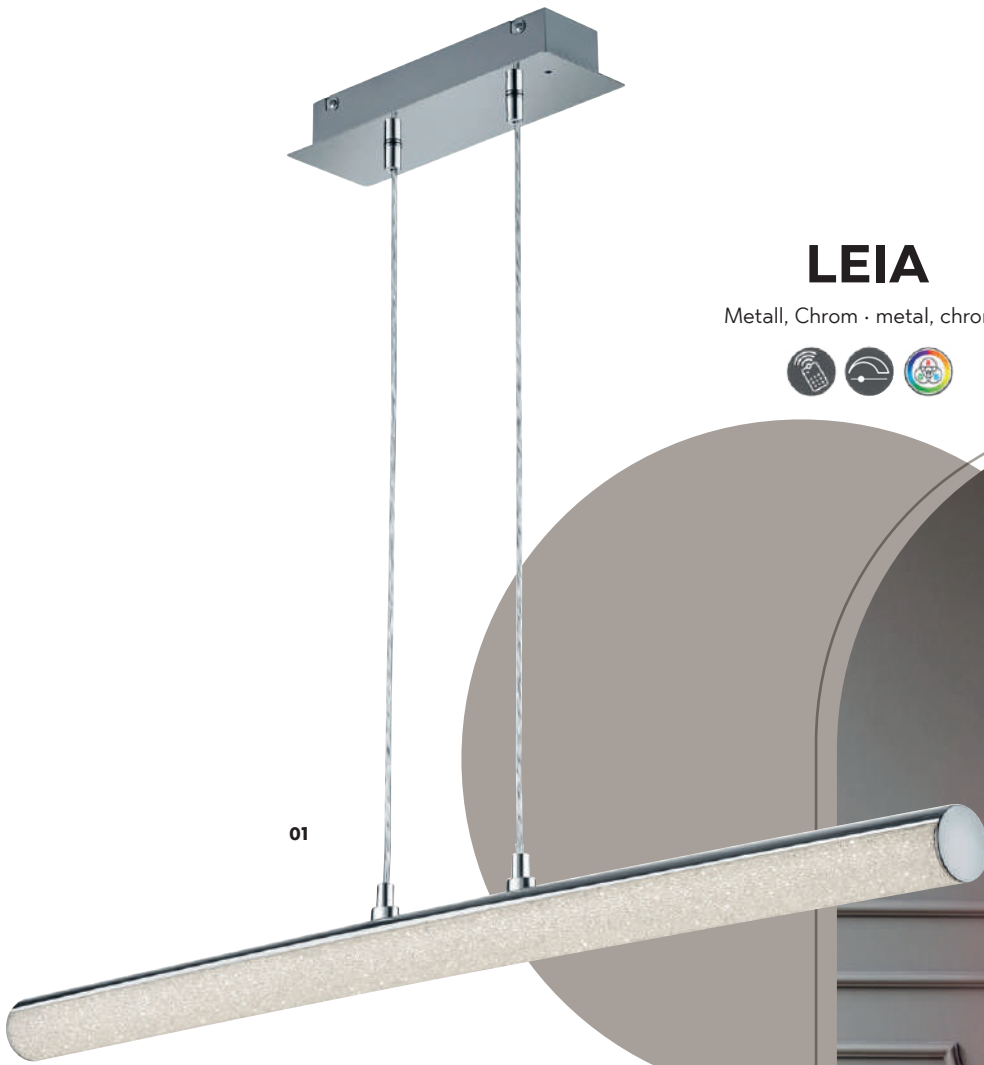

11

13

12

09 R62051107 Nickel matt · nickel mat
 ↓ 18,8 cm Ø 45 cm
 incl. 1 x SMD - LED
 18 W · 2.400 lm · 3.000 K

11 R42051107 Nickel matt · nickel mat
12 R42051132 Schwarz matt · black mat
 ↓ 145 cm ↔ 20,5 cm ∇ 20,5 cm
 incl. 1 x SMD - LED
 11 W · 1.150 lm · 3.000 K

13 R42051131 Weiß matt · white mat
 ↓ 145 cm ↔ 20,5 cm Ø 20,5 cm
 incl. 1 x SMD - LED
 11 W · 1.150 lm · 4.000 K

LEIA

Metall, Chrom · metal, chrome

01

02

03

01 R32571100
↑ 150 cm ↔ 100 cm ∅ 9 cm
incl. 1 x SMD - LED
10 W · 1020 lm · 3.000 K

02 R52571100
↑ 40 cm ∅ 15 cm
incl. 1 x SMD - LED
5 W · 400 lm · 3.000 K

03 R42571100
↑ 104 cm ∅ 18 cm
incl. 1 x SMD - LED
10 W · 1020 lm · 3.000 K

04

05

RUBIN

Metall, Aluminium gebürstet ·
metal, brushed aluminium

06

04 R62021105
↓ 18 cm ↔ 45 cm ↗ 38 cm
incl. 1 x SMD - LED
19 W · 2.100 lm · 3.000 K

05 R42021105
↓ 116 cm Ø 18 cm
incl. 1 x SMD - LED
9 W · 810 lm · 3.000 K

06 R32021105
↓ 150 cm Ø 50 cm
incl. 1 x SMD - LED
26 W · 3.000 lm · 3.000 K