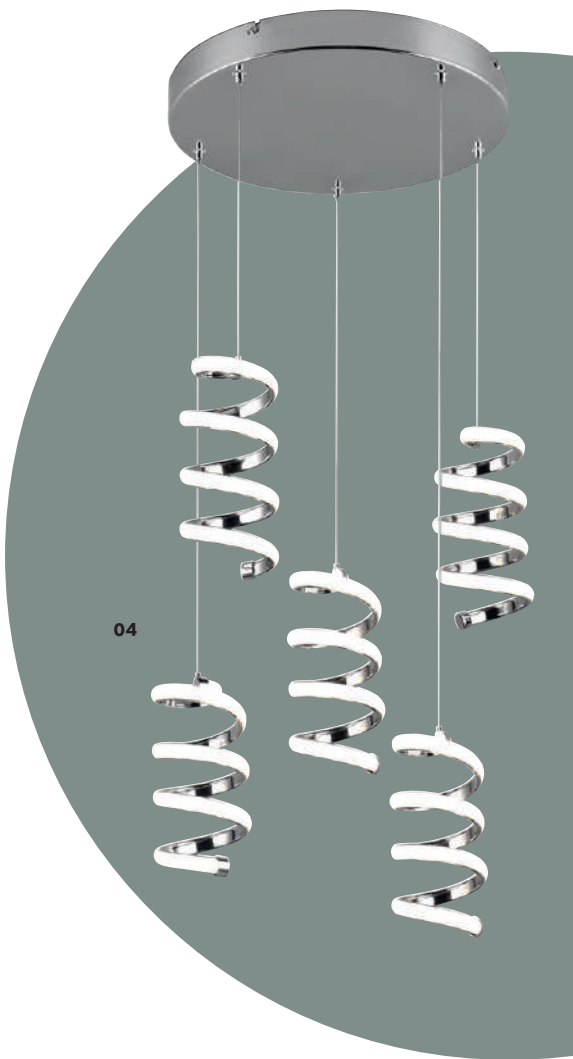

↑ 150 cm ↔ 91,5 cm ∇ 13,5 cm
incl. 4 x SMD - LED
8 W · 1.250 lm · 4.000 K

02 R34183106

↑ 150 cm ↔ 70 cm
incl. 3 x SMD - LED
8 W · 1.250 lm · 4.000 K

03 R54181106

↑ 45,5 cm ∅ 15 cm
incl. 1 x SMD - LED
12 W · 1.450 lm · 4.000 K