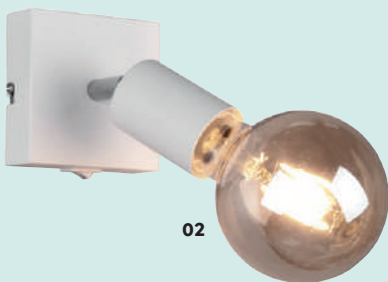

01

02

03

04

05

06

VANNES

Metall · metal

01 R80181707 Nickel matt · nickel mat

02 R80181731 Weiß matt · white mat
⇅ 11,5 cm ⇄ 9 cm ↗ 12,5 cm
excl. 1 x E27 · max. 10 W

03 R80182007 Nickel matt · nickel mat

04 R80182031 Weiß matt · white mat
⇅ 12,5 cm ⇄ 26 cm ↗ 9 cm
excl. 2 x E27 · max. 40 W

05 R80183007 Nickel matt · nickel mat

06 R80183031 Weiß matt · white mat
⇅ 12,5 cm ⇄ 44 cm ↗ 9 cm
excl. 3 x E27 · max. 40 W