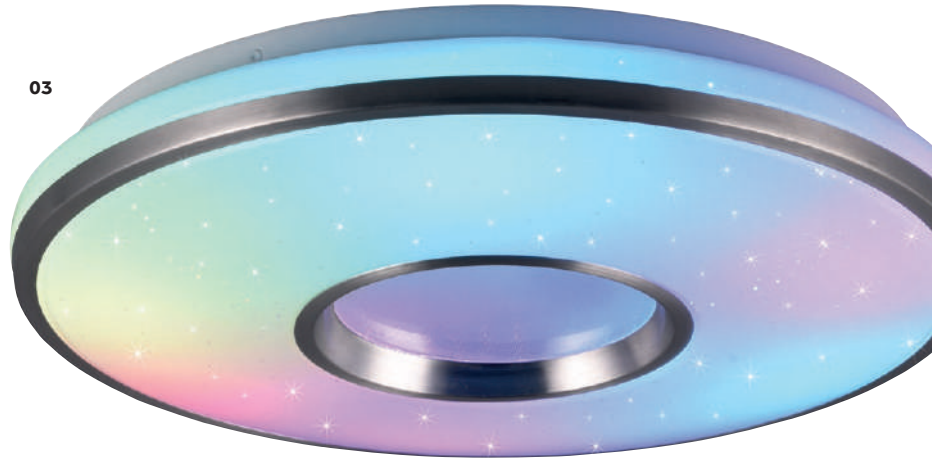

02

MAIA

Kunststoff, Weiß · plastic, white

01 R69031101

⇅ 8,5 cm Ø 41 cm
incl. 1 x SMD - LED
15,5 W · 1.700 lm · 3.000 - 6.000 K

02 R69021101

⇅ 8,5 cm Ø 33 cm
incl. 1 x SMD - LED
10 W · 1.100 lm · 3.000 K

03