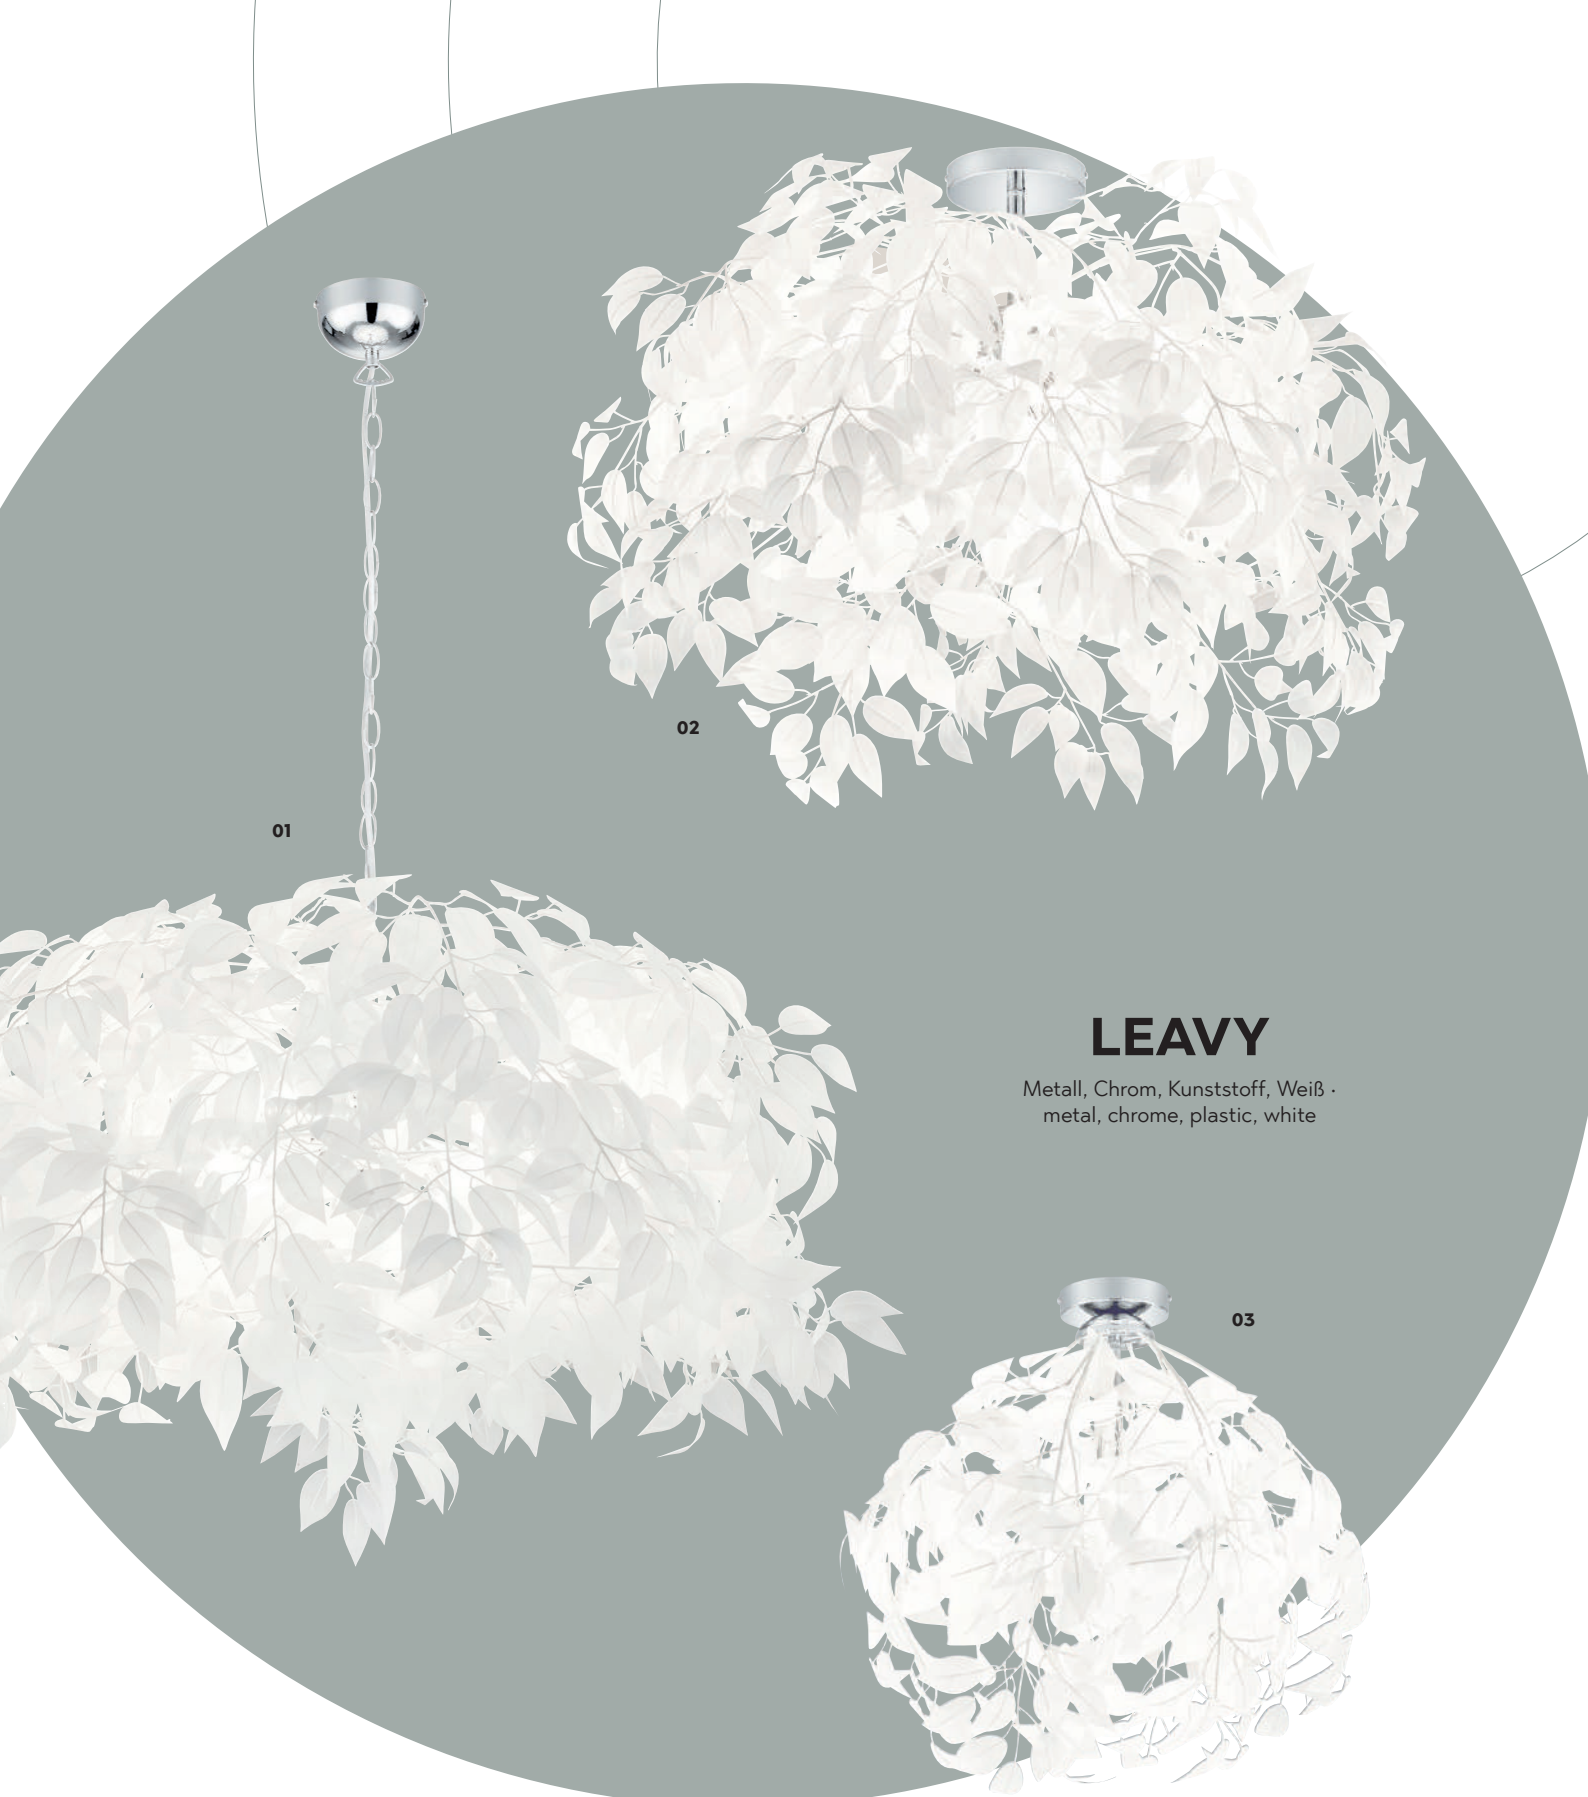

03 R10461932
↑ 150 cm ∅ 38 cm
excl. 1 x E27 · max. 28 W

04

05

04 R60463032
↓ 73 cm Ø 70 cm
excl. 3 x E14 · max. 28 W

05 R40463032
↓ 180 cm Ø 70 cm
excl. 3 x E14 · max. 28 W

01

02

03