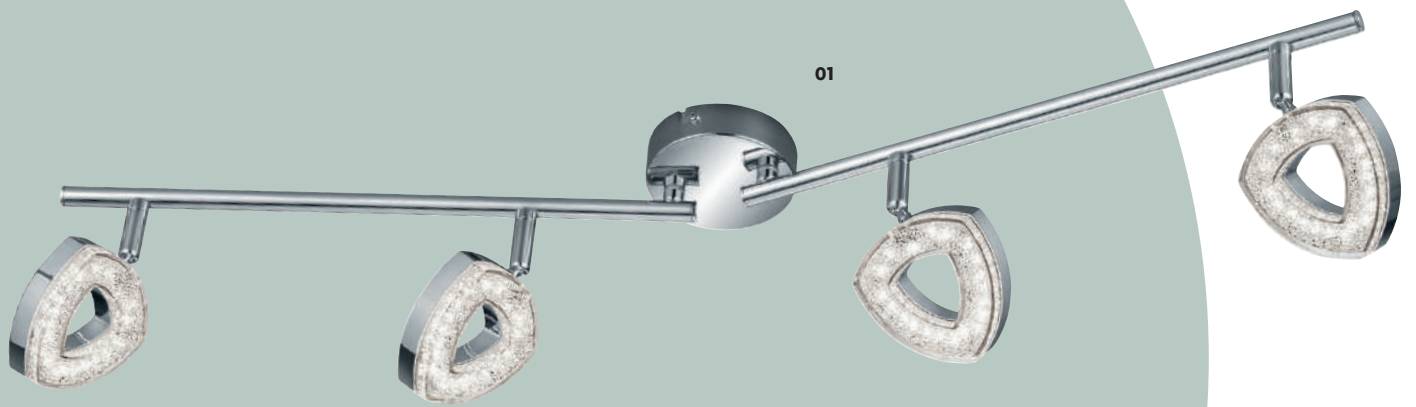

01

TOURS

Metall, Chrom · metal, chrome