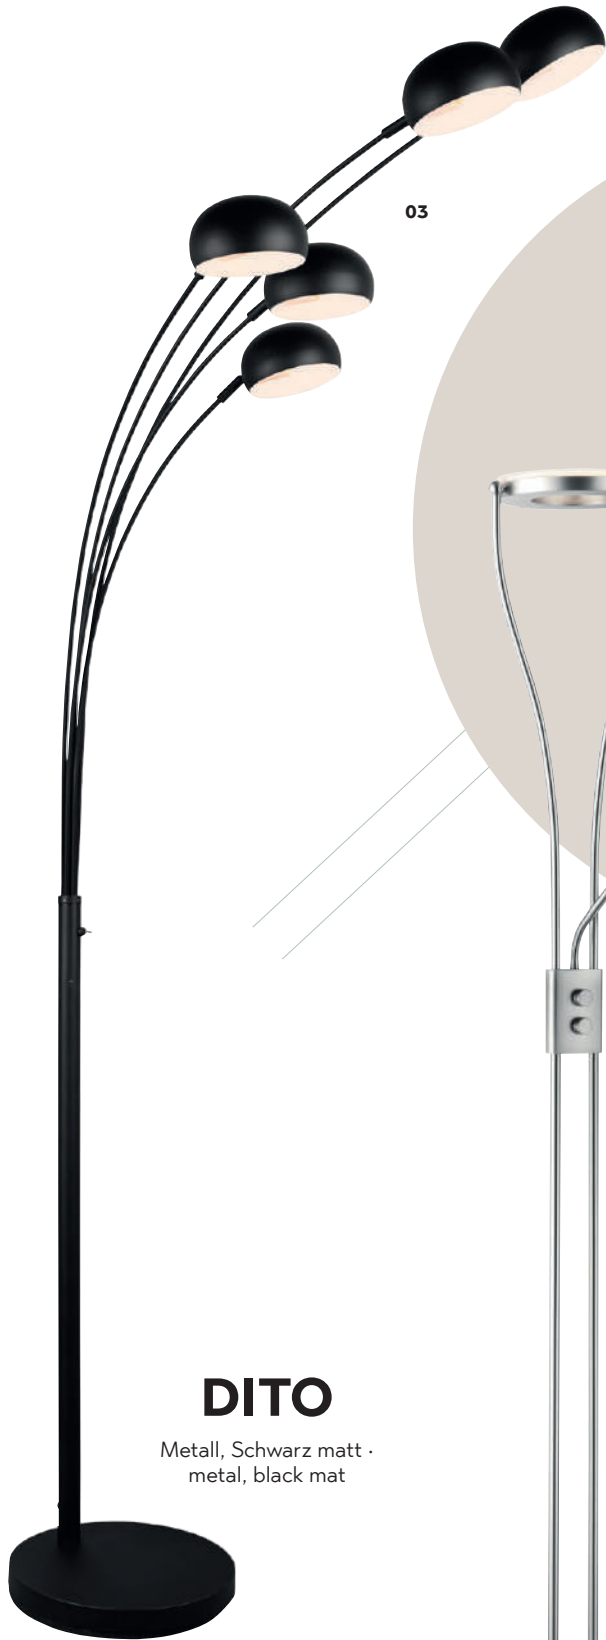

01 R41031532 Schwarz matt · black mat

02 R41031507 Nickel matt · nickel mat

↑ 195,5 cm ↔ 30,5 cm ↗ 85,7 cm

incl. 5 x SMD - LED

4 W · 350 lm · 3.000 K

03

DITO

Metall, Schwarz matt ·
metal, black mat