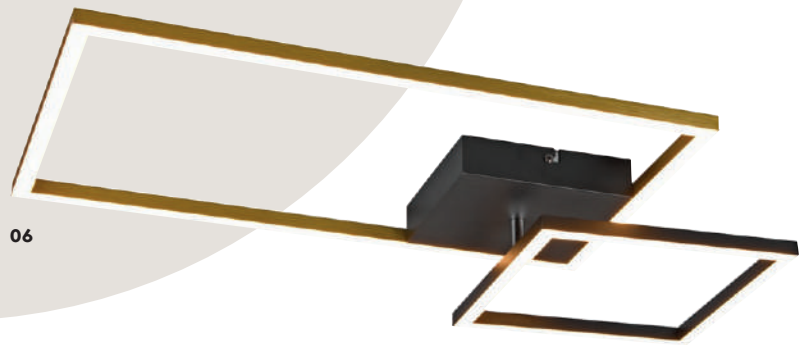

06

01 R62642432 Schwarz matt · black mat

02 R62642407 Nickel matt · nickel mat

03 R62642131 Weiß matt · white mat

↓ 7,5 cm ↔ 63,5 cm ↗ 37 cm

incl. 1 x SMD - LED

25 W · 3.000 lm · 4.000 K

04 R62642132 Schwarz matt · black mat

05 R62642107 Nickel matt · nickel mat

06 R62642108 Messing matt · brass mat

↓ 7,5 cm ↔ 63,5 cm ↗ 37 cm

incl. 1 x SMD - LED

25 W · 3.000 lm · 3.000 K