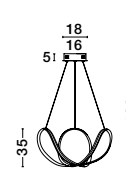

APUS - 9348052

Triac Dimmable
Sandy White Aluminium & Acrylic
LED 50 Watt 230 Volt
2158Lm 3000K IP20
D: 70 H: 120 cm