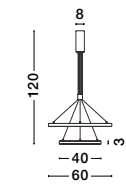

EMPATIA - 9172760
Triac Dimmable
Sandy White Aluminium
& Acrylic
LED 60 Watt 230 Volt
4200Lm 3000K IP20
D₁: 60 D₂: 40 H: 120 cm