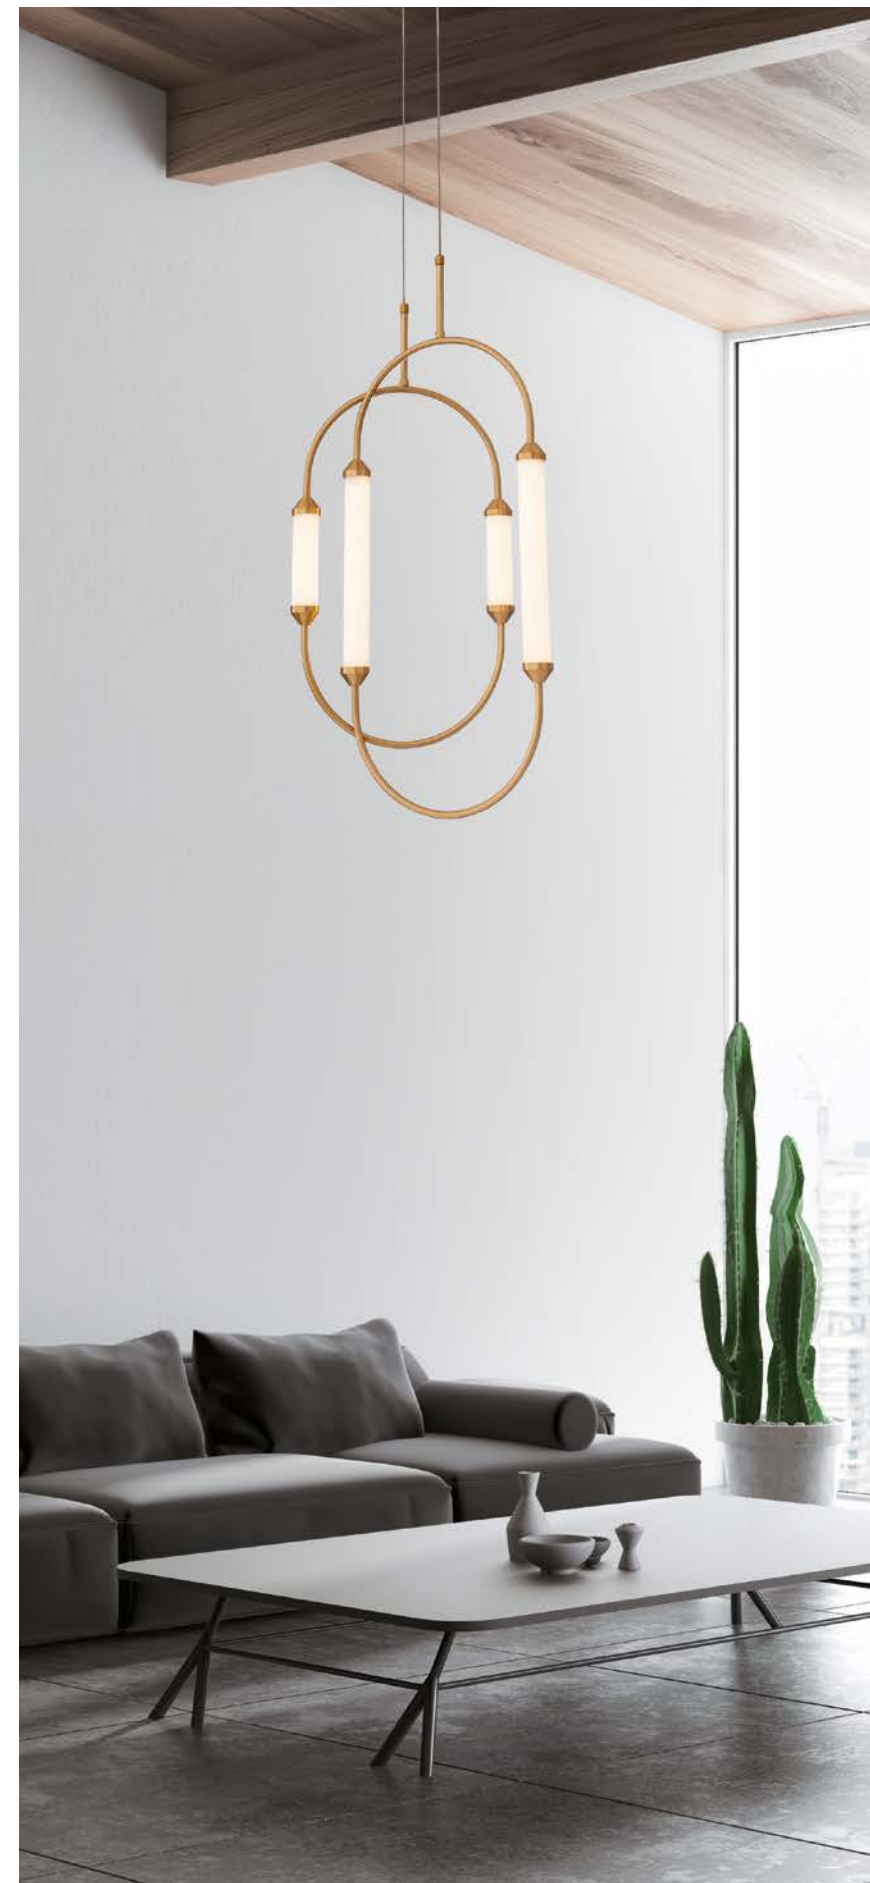

SPECIAL OFFERS

ATOMO - 9180618
 Triac Dimmable
 Gold Metal & Acrylic
 LED 18 x 2.4 Watt 230 Volt
 3024Lm 3000K IP20
 L: 75 W: 68 H: 36 cm

Adjustable Height

ZIMBA - 9862873
 Triac Dimmable
 Gold Brass Metal
 White Glossy Glass
 LED 54 Watt 230 Volt
 5546Lm 3000K IP20
 L: 60 W: 60 H: 70 H2: 120 cm

Adjustable Height

ATOMO - 9180674
 Gold Metal & Acrylic
 LED 4 x 2.4 Watt 230 Volt
 672Lm 3000K IP20
 L: 70 W: 6 H: 120 cm

Adjustable Height

ZIMBA - 9862872
 Triac Dimmable
 Gold Brass Metal
 White Glossy Glass
 LED 28 Watt 230 Volt
 2939Lm 3000K IP20
 D: 30 H: 69 H2: 120 cm