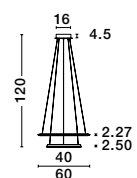

BULB EXCL.

Adjustable Height

NETUNO - 9312837

Triac Dimmable
 Chrome Aluminium & Crystal
 LED 36 Watt 230 Volt
 1980Lm 3000K IP20
 D1: 60 D2: 40 H: 120 cm

Adjustable Height

NETUNO - 9312838

Triac Dimmable
 Chrome Aluminium & Crystal
 LED 50 Watt 230 Volt
 2570Lm 3000K IP20
 D1: 80 D2: 60 H: 120 cm