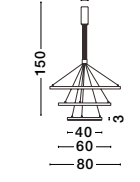

EMPATIA - 9172860
Triac Dimmable
Brass Gold Aluminium
& Acrylic
LED 60 Watt 230 Volt
4200Lm 3000K IP20
D1: 60 D2: 40 H: 120 cm

EMPATIA - 9175108
Triac Dimmable
Brass Gold Aluminium
& Acrylic
LED 108 Watt 230 Volt
7560Lm 3000K IP20
D1: 80 D2: 60 D3: 40 H: 150 cm