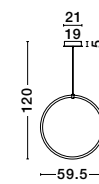

LED

JANUS - 9892162
Sandy Black Aluminium
& Acrylic
LED 21 Watt 230 Volt
1900Lm 3000K IP20
D: 38 W: 38 H: 37 cm

JANUS - 9892161
Triac Dimmable
Sandy Black Aluminium
& Acrylic
LED 30 Watt 230 Volt
2700Lm 3000K IP20
D : 59.5 W: 59.5 H: 45 cm