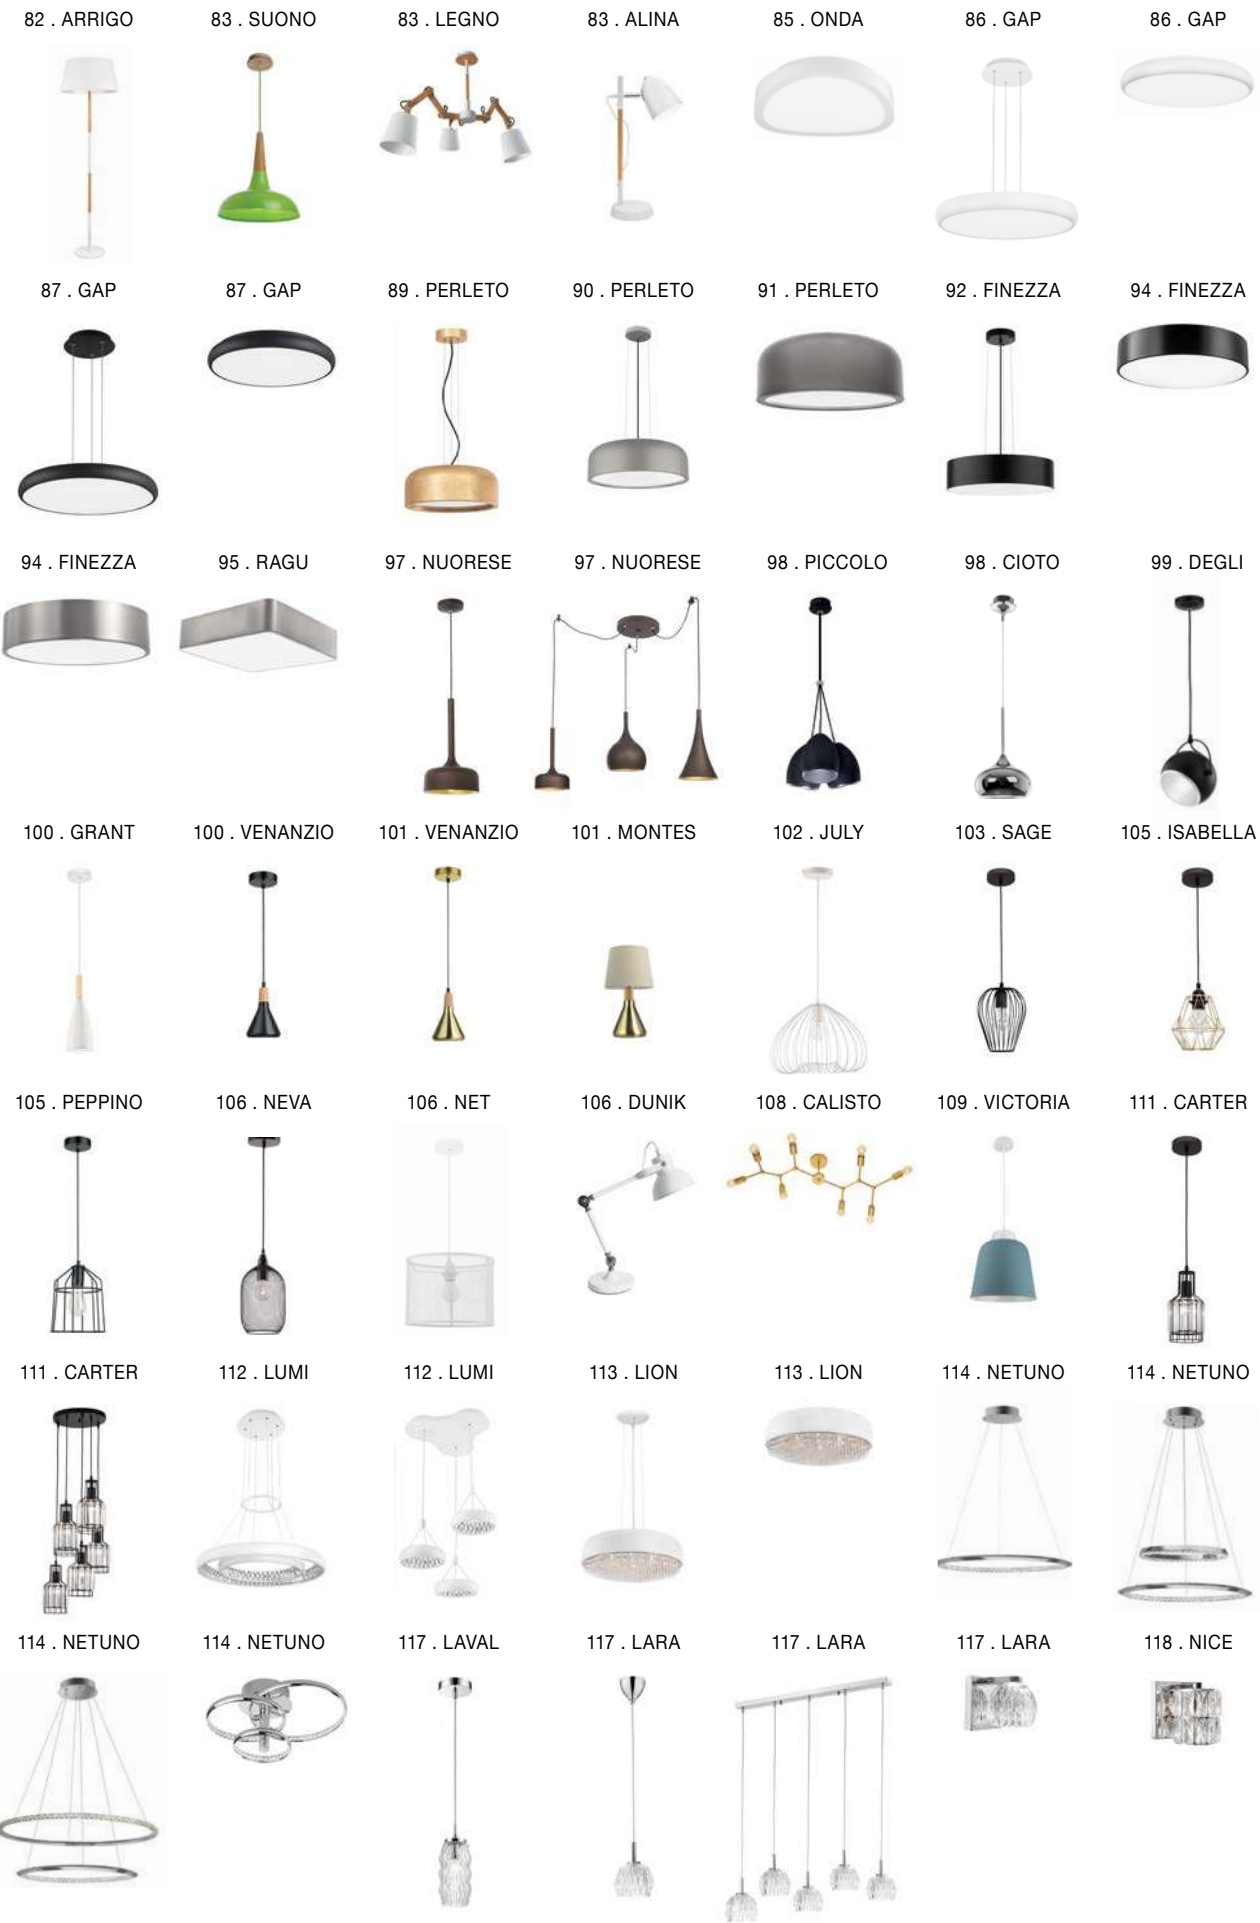

SPECIAL OFFERS

ATOMO - 9180618
 Triac Dimmable
 Gold Metal & Acrylic
 LED 18 x 2.4 Watt 230 Volt
 3024Lm 3000K IP20
 L: 75 W: 68 H: 36 cm

Adjustable Height

ZIMBA - 9862873
 Triac Dimmable
 Gold Brass Metal
 White Glossy Glass
 LED 54 Watt 230 Volt
 5546Lm 3000K IP20
 L: 60 W: 60 H: 70 H2: 120 cm

Adjustable Height

ATOMO - 9180674
 Gold Metal & Acrylic
 LED 4 x 2.4 Watt 230 Volt
 672Lm 3000K IP20
 L: 70 W: 6 H: 120 cm

Adjustable Height

ZIMBA - 9862872
 Triac Dimmable
 Gold Brass Metal
 White Glossy Glass
 LED 28 Watt 230 Volt
 2939Lm 3000K IP20
 D: 30 H: 69 H2: 120 cm