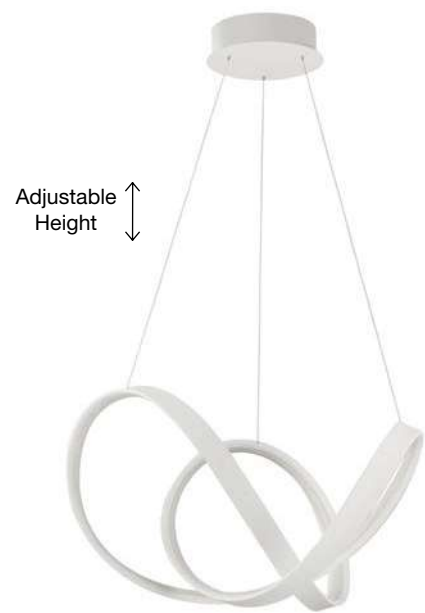

Adjustable Height

APUS - 9348054

Triac Dimmable
Sandy White Aluminium & Acrylic
LED 45 Watt 230 Volt
1720Lm 3000K IP20
D: 55 H: 120 cm