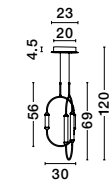

Adjustable Height

ATOMO - 9180674
 Gold Metal & Acrylic
 LED 4 x 2.4 Watt 230 Volt
 672Lm 3000K IP20
 L: 70 W: 6 H: 120 cm

Adjustable Height

ZIMBA - 9862872
 Triac Dimmable
 Gold Brass Metal
 White Glossy Glass
 LED 28 Watt 230 Volt
 2939Lm 3000K IP20
 D: 30 H: 69 H2: 120 cm