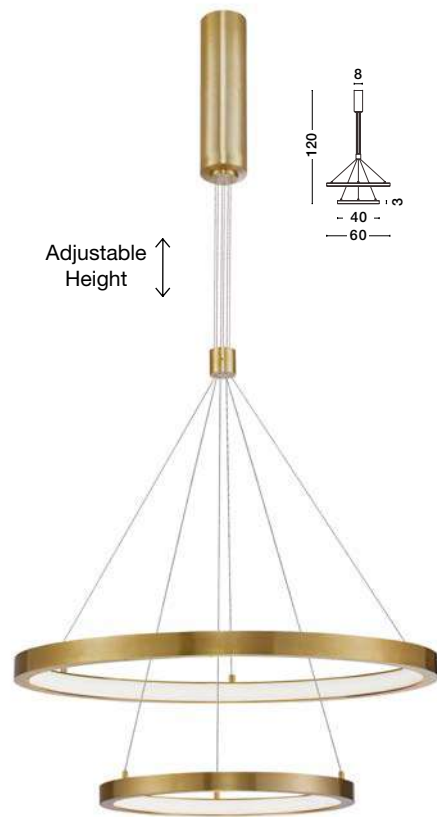

EMPATIA - 9172835
Triac Dimmable
Gold Brass Aluminium
& Acrylic
LED 35 Watt 230 Volt
2450Lm 3000K IP20
D: 60 H: 120 cm

EMPATIA - 9172860
Triac Dimmable
Brass Gold Aluminium
& Acrylic
LED 60 Watt 230 Volt
4200Lm 3000K IP20
D1: 60 D2: 40 H: 120 cm

EMPATIA - 9175108
Triac Dimmable
Brass Gold Aluminium
& Acrylic
LED 108 Watt 230 Volt
7560Lm 3000K IP20
D1: 80 D2: 60 D3: 40 H: 150 cm