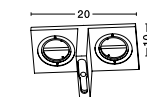

PROSPETTIVA - 51606801
Aluminium Sand White
Only for gypsum wall
LED 2x8 Watt 230 Volt
960Lm 3000K IP20
L: 20 W: 10 H: 10 cm