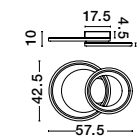

GALAXY - 9180301

Triac Dimmable
Chrome Aluminium
White Metal & Acrylic
LED 34.5 Watt 230 Volt
1656Lm 3000K IP20
D: 57.5 W: 42.5 H: 10 cm