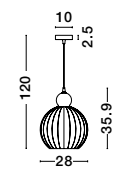

Adjustable Height

GL 99882461

FICATO - 9988246

Chrome Metal
Clear Glass
LED E27 1x12 Watt 230 Volt
IP20 Bulb Excluded
D: 24.5 H₁: 33 H₂: 120 cm

Adjustable Height

GL 91900311

HECTOR . 9190031

Chrome Metal
Smoky Gray Glass
LED E27 1x12 Watt 230 Volt
IP20 Bulb Excluded
D: 30 H: 46.8 H₂: 120 cm

Adjustable Height

GL 91900321

HECTOR . 9190032

Chrome Metal
Champagne Glass
LED E27 1x12 Watt 230 Volt
IP20 Bulb Excluded
D: 30 H: 46.8 H₂: 120 cm

Adjustable Height

GL 91900331

HECTOR . 9190033

Chrome Metal
Opal Glass
LED E27 1x12 Watt 230 Volt
IP20 Bulb Excluded
D: 30 H: 46.8 H₂: 120 cm

Adjustable Height

GL 99882801

LINGUA . 9988280

Brass Aluminium
Champagne Glass
LED E27 1x12 Watt 230 Volt
IP20 Bulb Excluded
D: 28 H: 35.9 H₂: 120 cm

Adjustable Height

GL 99883821

LINGUA . 9988382

Brass Metal
Champagne Glass
LED E27 3x12 Watt 230 Volt
IP20 Bulb Excluded
D: 27 H: 27 H₂: 120 cm