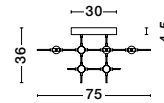

SPECIAL OFFERS

ATOMO - 9180618
 Triac Dimmable
 Gold Metal & Acrylic
 LED 18 x 2.4 Watt 230 Volt
 3024Lm 3000K IP20
 L: 75 W: 68 H: 36 cm

Adjustable Height

ZIMBA - 9862873
 Triac Dimmable
 Gold Brass Metal
 White Glossy Glass
 LED 54 Watt 230 Volt
 5546Lm 3000K IP20
 L: 60 W: 60 H: 70 H2: 120 cm