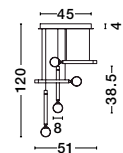

Adjustable Height

GL 91579011

CAYO - 9157904
 Opal Glass & Acrylic
 Brass & Black Aluminium
 LED 20 Watt 230 Volt
 1000Lm 3000K IP20
 L: 51 W: 20 H: 120 cm

Adjustable Height

GL 91579011

CAYO - 9157910
 Opal Glass & Acrylic
 Brass & Black Aluminium
 LED 50 Watt 230 Volt
 2400Lm 3000K IP20
 L: 72 W: 20 H: 120 cm