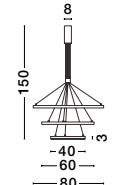

EMPATIA - 9173108
Triac Dimmable
Sandy Black Aluminium
& Acrylic
LED 108 Watt 230 Volt
7560Lm 3000K IP20
D₁: 80 D₂: 60 D₃: 40 H: 150 cm