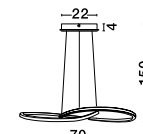

TRECCIA - 9003201

Triac Dimmable
Gold Leaf Aluminium & Acrylic
LED 70 Watt 230 Volt
4200Lm 3000K IP20
D: 70 H: 150 cm