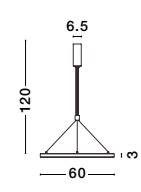

EMPATIA - 9172635
Triac Dimmable
Sandy Black Aluminium
& Acrylic
LED 35 Watt 230 Volt
2450Lm 3000K IP20
D: 60 H: 120 cm