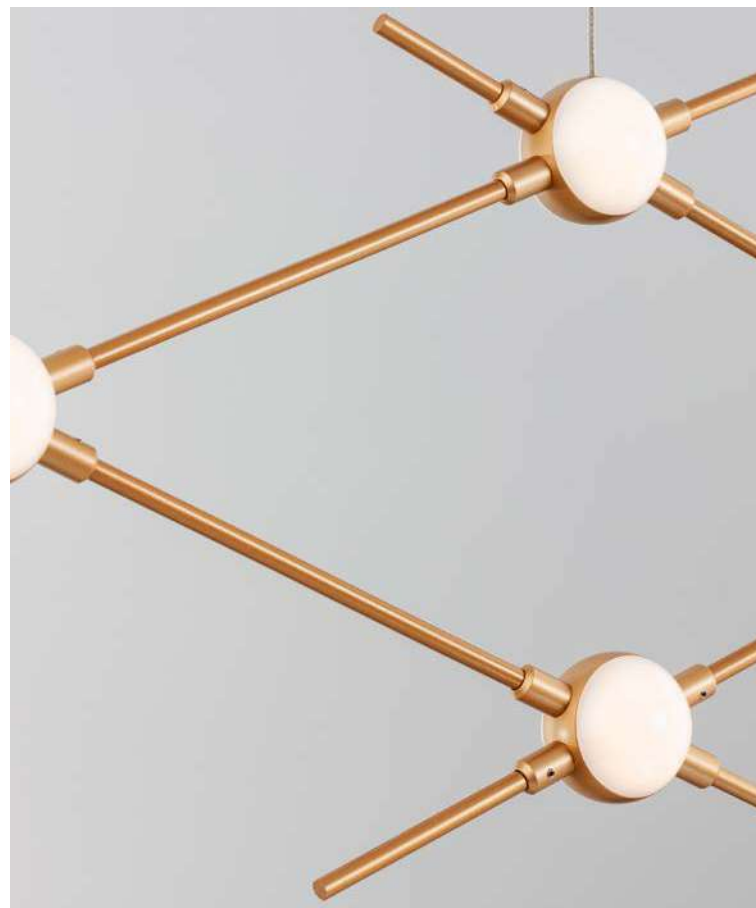

SPECIAL OFFERS

ATOMO - 9180618
 Triac Dimmable
 Gold Metal & Acrylic
 LED 18 x 2.4 Watt 230 Volt
 3024Lm 3000K IP20
 L: 75 W: 68 H: 36 cm

Adjustable Height

ZIMBA - 9862873
 Triac Dimmable
 Gold Brass Metal
 White Glossy Glass
 LED 54 Watt 230 Volt
 5546Lm 3000K IP20
 L: 60 W: 60 H: 70 H2: 120 cm

Adjustable Height

ATOMO - 9180674
 Gold Metal & Acrylic
 LED 4 x 2.4 Watt 230 Volt
 672Lm 3000K IP20
 L: 70 W: 6 H: 120 cm

Adjustable Height

ZIMBA - 9862872
 Triac Dimmable
 Gold Brass Metal
 White Glossy Glass
 LED 28 Watt 230 Volt
 2939Lm 3000K IP20
 D: 30 H: 69 H2: 120 cm