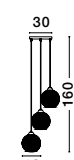

VIENTI - 8103994

Black Metal
Dark Gray Glass
LED E27 3x12 Watt 230 Volt
IP20 Bulb Excluded
D: 30 H: 160 cm