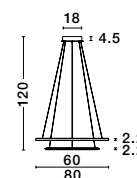

BULB EXCL.

Adjustable Height

NETUNO - 9312837

Triac Dimmable
 Chrome Aluminium & Crystal
 LED 36 Watt 230 Volt
 1980Lm 3000K IP20
 D1: 60 D2: 40 H: 120 cm

Adjustable Height

NETUNO - 9312838

Triac Dimmable
 Chrome Aluminium & Crystal
 LED 50 Watt 230 Volt
 2570Lm 3000K IP20
 D1: 80 D2: 60 H: 120 cm