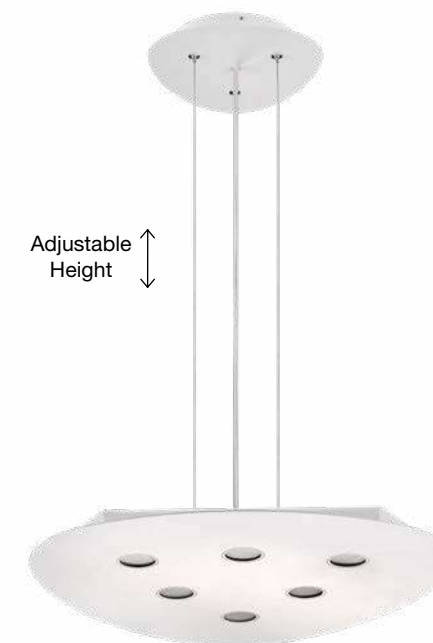

TRIANGOLO - 51609201
Aluminium Sand White
LED 30 Watt 230 Volt
1800Lm 3000K IP20
L: 46 W: 45.5 H: 120 cm