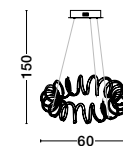

ZINIA - 9817461
Sandy Black Aluminium
& Silicone
LED 45 Watt 230 Volt
3375Lm 3000K IP20
D: 60 H: 150 cm