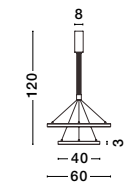

EMPATIA - 9172660
Triac Dimmable
Sandy Black Aluminium
& Acrylic
LED 60 Watt 230 Volt
4200Lm 3000K IP20
D₁: 60 D₂: 40 H: 120 cm