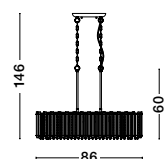

Adjustable Height

CRY 90465051
CRY 90465052

ELEMENT - 9046505

Chrome Aluminium
Glass & K9 Crystal
LED G9 5x5 Watt 230 Volt
IP20 Bulb Excluded
D: 41 H: 22 H2: 146 cm

CRY 90465051
CRY 90465052

ELEMENT - 9046506