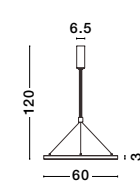

Adjustable Height

ATOMO - 9180674
 Gold Metal & Acrylic
 LED 4 x 2.4 Watt 230 Volt
 672Lm 3000K IP20
 L: 70 W: 6 H: 120 cm

Adjustable Height

ZIMBA - 9862872
 Triac Dimmable
 Gold Brass Metal
 White Glossy Glass
 LED 28 Watt 230 Volt
 2939Lm 3000K IP20
 D: 30 H: 69 H2: 120 cm