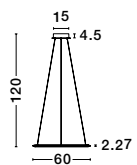

NETUNO - 9364039

Triac Dimmable
Chrome Aluminium & Crystal
LED 32 Watt 230 Volt
1580Lm 3000K IP20
D: 60 H: 120 cm