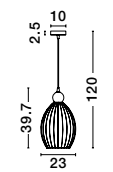

Adjustable Height

GL 91900321

HECTOR . 9190032

Chrome Metal
Champagne Glass
LED E27 1x12 Watt 230 Volt
IP20 Bulb Excluded
D: 30 H: 46.8 H₂: 120 cm

Adjustable Height

GL 91900331

HECTOR . 9190033

Chrome Metal
Opal Glass
LED E27 1x12 Watt 230 Volt
IP20 Bulb Excluded
D: 30 H: 46.8 H₂: 120 cm

Adjustable Height

GL 99882801

LINGUA . 9988280

Brass Aluminium
Champagne Glass
LED E27 1x12 Watt 230 Volt
IP20 Bulb Excluded
D: 28 H: 35.9 H₂: 120 cm

Adjustable Height

GL 99883821

LINGUA . 9988382

Brass Metal
Champagne Glass
LED E27 3x12 Watt 230 Volt
IP20 Bulb Excluded
D: 27 H: 27 H₂: 120 cm

Adjustable Height

GL 99883831

LINGUA . 9988383

Brass Metal
Champagne Glass
LED E27 1x12 Watt 230 Volt
IP20 Bulb Excluded
D: 23 H: 39.7 H₂: 120 cm

ZARLEY - 90661011
 Chrome Metal
 Smoky Gray Glass
 LED E27 1x12 Watt 230 Volt
 IP20 Bulb Excluded
 D: 18 H: 120 cm