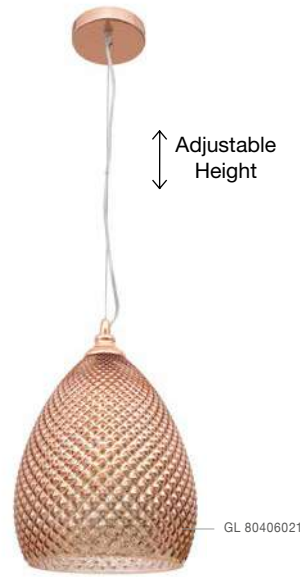

ZARLEY - 9066032
 Brass Metal
 Champagne Glass
 LED E27 3x12 Watt 230 Volt
 IP20 Bulb Excluded
 D: 35.5 H: 120 cm

Adjustable Height

GL 92912511

MAGIO - 9291253
 Cognac Shadow Glass
 Brass Gold Metal
 LED E27 3x12 Watt 230 Volt
 IP20 Bulb Excluded
 D: 47 H: 25.6 H₂: 120 cm

Adjustable Height

GL 92912511

MAGIO - 9291251
 Cognac Shadow Glass
 Brass Gold Metal
 LED E27 1x12 Watt 230 Volt
 IP20 Bulb Excluded
 D: 19.7 H: 25.5 H₂: 120 cm

Adjustable Height

GL 91137121

MAROU - 9113712
 Amber Glass
 Brass Metal
 LED E27 1x12 Watt 230 Volt
 Bulb Excluded IP20
 D: 19.5 H: 46.4 H₂: 120 cm

Adjustable Height

GL 91137111

MAROU - 9113711
 Smoky Gray Glass
 Matt Black Metal
 LED E27 1x12 Watt 230 Volt
 Bulb Excluded IP20
 D: 19.5 H: 46.4 H₂: 120 cm

BOHO - 8040602
 Rose Gold Glass & Metal
 LED E27 1x12 Watt 230 Volt
 IP20 Bulb Excluded
 D: 24 H1: 35 H2: 120 cm