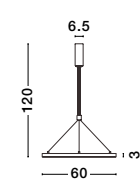

EMPATIA - 9172735
Triac Dimmable
Sandy White Aluminium
& Acrylic
LED 35 Watt 230 Volt
2450Lm 3000K IP20
D: 60 H: 120 cm