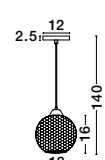

Adjustable Height

GL 81039951

VIENTI - 8103995

Black Metal
Blue Glass
LED E27 1x12 Watt 230 Volt
IP20 Bulb Excluded
D: 18 H1: 16 H2: 140 cm

Adjustable Height

GL 81039911

VIENTI - 8103991

Black Metal
Clear Glass
LED E27 1x12 Watt 230 Volt
IP20 Bulb Excluded
D: 18 H1: 16 H2: 140 cm