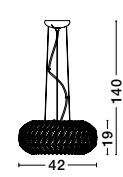

Adjustable Height

CORONA - 7402402

Chrome Aluminium Acrylic & Crystal
LED 12 Watt 230 Volt
720Lm 3500K IP20
D: 27 H: 100 cm

Adjustable Height

GL 85016521

VALENCE - 8501652

Crystal & White Glass Chrome Aluminium
LED G9 6x5 Watt 230 Volt
IP20 Bulb Excluded
D: 42 H: 140 cm