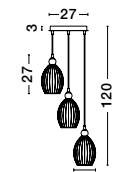

Adjustable Height

GL 99882801

LINGUA . 9988280

Brass Aluminium
Champagne Glass
LED E27 1x12 Watt 230 Volt
IP20 Bulb Excluded
D: 28 H: 35.9 H₂: 120 cm

Adjustable Height

GL 99883821

LINGUA . 9988382

Brass Metal
Champagne Glass
LED E27 3x12 Watt 230 Volt
IP20 Bulb Excluded
D: 27 H: 27 H₂: 120 cm