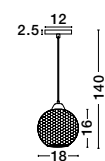

Adjustable Height

GL 81039931

VIENTI - 8103994

Black Metal
Dark Gray Glass
LED E27 3x12 Watt 230 Volt
IP20 Bulb Excluded
D: 30 H: 160 cm

Adjustable Height

GL 81039961

VIENTI - 8103996

Black Metal
Ochra Glass
LED E27 1x12 Watt 230 Volt
IP20 Bulb Excluded
D: 18 H1: 16 H2: 140 cm