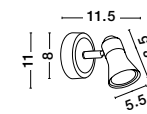

REGGIO - 770002
Rust Metal & Alabaster Glass
LED E14 2x5 Watt 230 Volt
IP20 Bulb Excluded
L: 34 W: 9.5 H: 13.6 cm

GL 7700011

GL 7700011

REGGIO - 770001
Rust Metal & Alabaster Glass
LED E14 1x5 Watt 230 Volt
IP20 Bulb Excluded
L: 10.5 W: 13.5 H: 11.5 cm