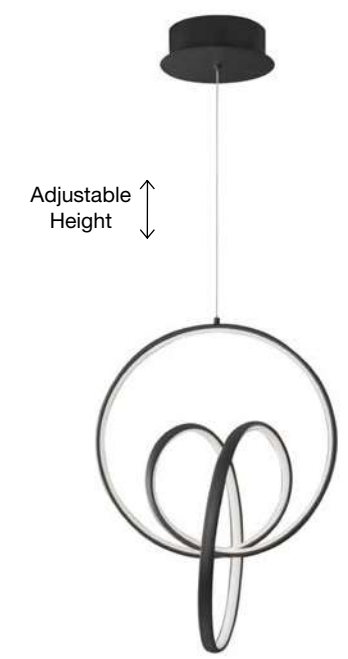

TRUNO - 9104711

Triac Dimmable
Sandy White Aluminium & Acrylic
LED 60 Watt 230 Volt
4746Lm 3000K IP20
D: 52 H: 36 cm

Adjustable Height

TRECCIA - 9003201

Triac Dimmable
Gold Leaf Aluminium & Acrylic
LED 70 Watt 230 Volt
4200Lm 3000K IP20
D: 70 H: 150 cm