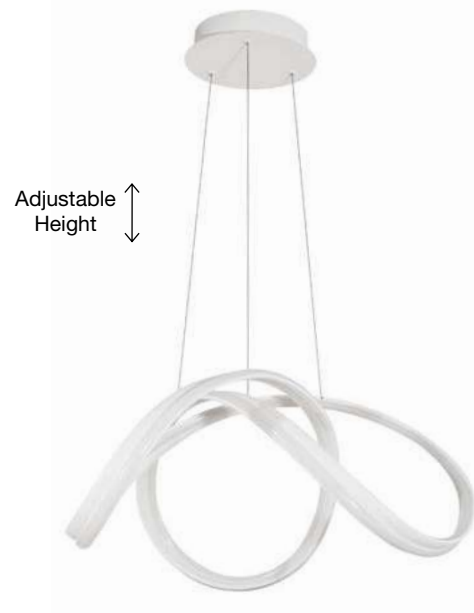

Adjustable Height

APUS - 9348054

Triac Dimmable
Sandy White Aluminium & Acrylic
LED 45 Watt 230 Volt
1720Lm 3000K IP20
D: 55 H: 120 cm

Adjustable Height

TRUNO - 9104721

Triac Dimmable
Sandy White Aluminium & Acrylic
LED 60 Watt 230 Volt
4746Lm 3000K IP20
D: 52 H: 120 cm