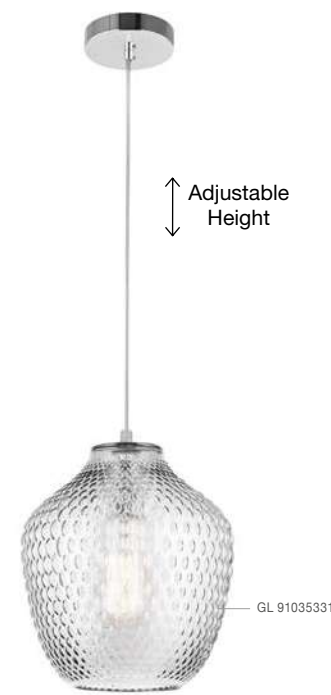

Adjustable Height

GL 81039911

VIENTI - 8103992

Black Metal
Clear Glass
LED E27 3x12 Watt 230 Volt
IP20 Bulb Excluded
D: 30 H: 160 cm

GL 91035331

CLARO - 9103533
 Clear Glass
 Chrome Aluminium
 LED E27 1x12 Watt 230 Volt
 IP20 Bulb Excluded
 D: 23 H: 130 cm

GL 91035321

CLARO - 9103532
 Blue Glass
 Black Metal
 LED E27 1x12 Watt 230 Volt
 IP20 Bulb Excluded
 D: 23 H: 130 cm

GL 91035311

CLARO - 9103531
 Smoke Glass
 Black Metal
 LED E27 1x12 Watt 230 Volt
 IP20 Bulb Excluded
 D: 23 H: 130 cm