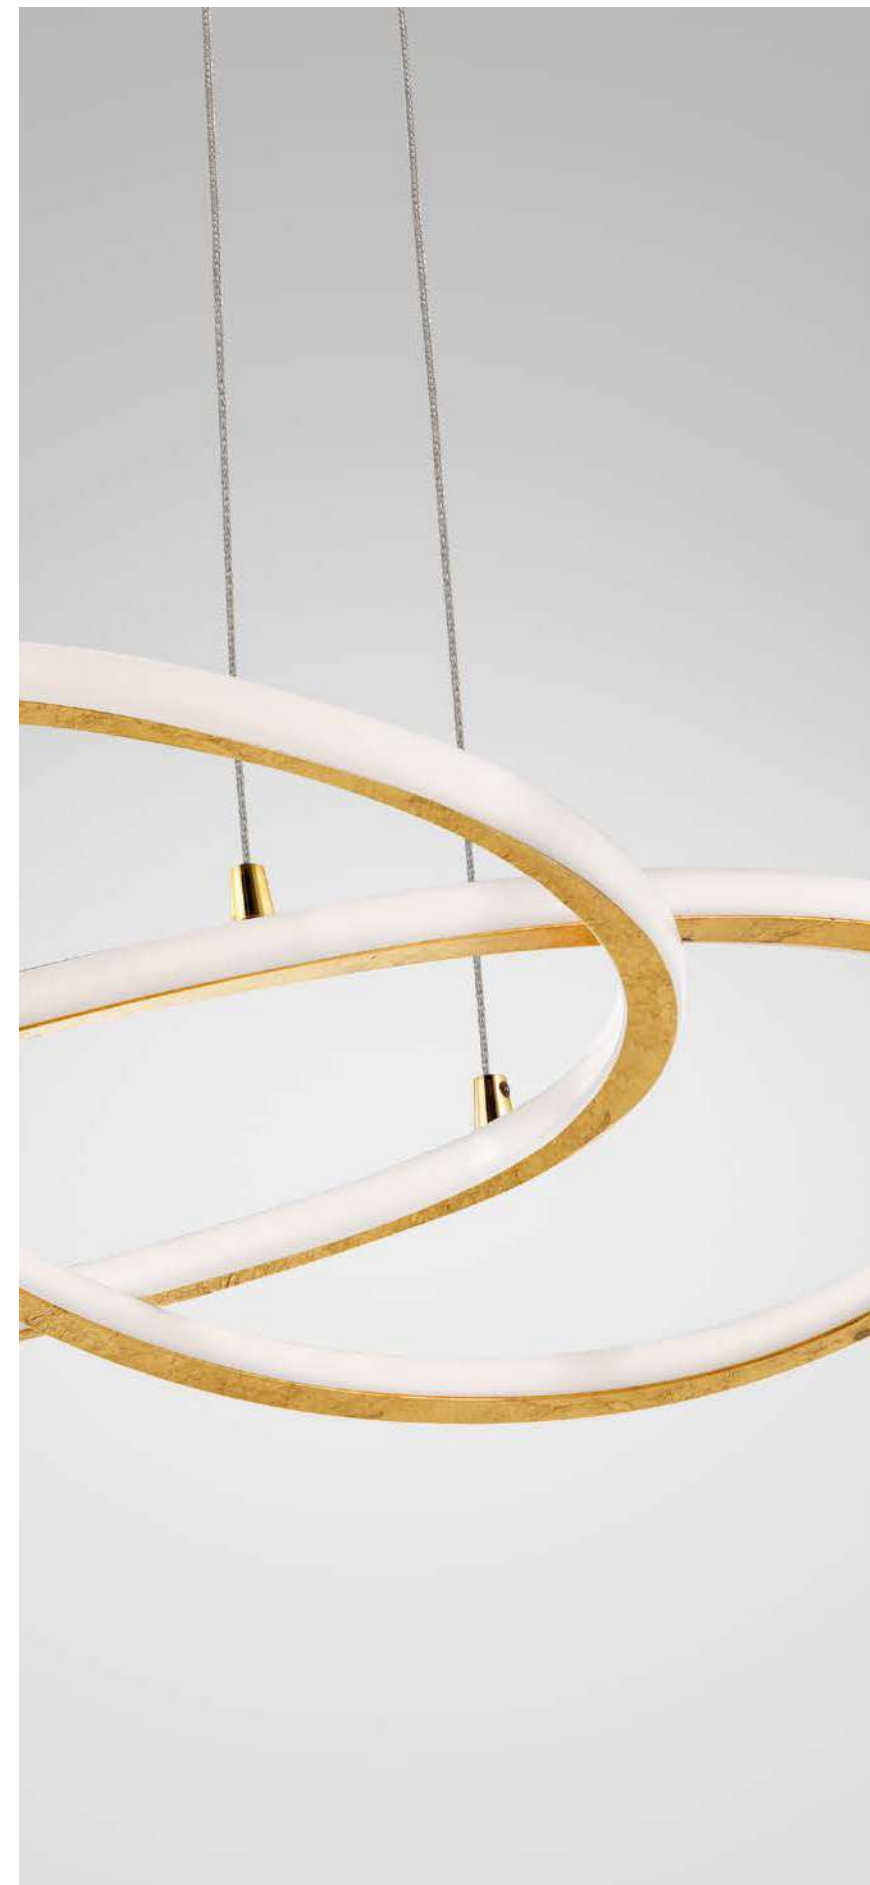

TRUNO - 9104711

Triac Dimmable
Sandy White Aluminium & Acrylic
LED 60 Watt 230 Volt
4746Lm 3000K IP20
D: 52 H: 36 cm

Adjustable Height

TRECCIA - 9003201

Triac Dimmable
Gold Leaf Aluminium & Acrylic
LED 70 Watt 230 Volt
4200Lm 3000K IP20
D: 70 H: 150 cm