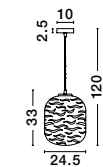

Adjustable Height

GL 99883001

FICATO - 9988300

Chrome Metal
Clear Glass
LED E27 1x12 Watt 230 Volt
IP20 Bulb Excluded
D: 30 H₁: 33 H₂: 120 cm

Adjustable Height

GL 99882471

FICATO - 9988247

Brass Metal
Champagne Glass
LED E27 1x12 Watt 230 Volt
IP20 Bulb Excluded
D: 24.5 H₁: 33 H₂: 120 cm