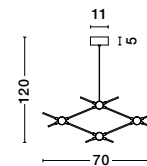

Adjustable Height

ATOMO - 9180674
Gold Metal & Acrylic
LED 4 x 2.4 Watt 230 Volt
672Lm 3000K IP20
L: 70 W: 6 H: 120 cm