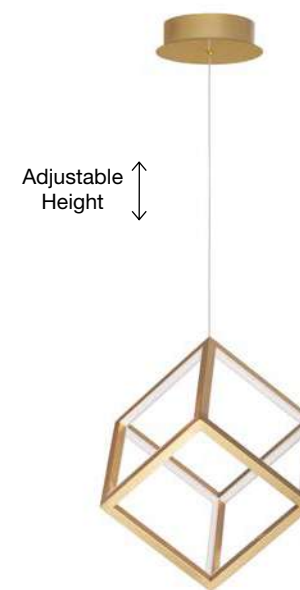

Adjustable Height

GL 91579011

CAYO - 9157904
 Opal Glass & Acrylic
 Brass & Black Aluminium
 LED 20 Watt 230 Volt
 1000Lm 3000K IP20
 L: 51 W: 20 H: 120 cm

Adjustable Height

GL 91579011

CAYO - 9157910
 Opal Glass & Acrylic
 Brass & Black Aluminium
 LED 50 Watt 230 Volt
 2400Lm 3000K IP20
 L: 72 W: 20 H: 120 cm