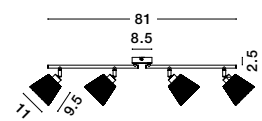

SION - 9155422
Sandy White Metal
Sandy White Cord
LED E14 2x5 Watt 230 Volt
IP20 Bulb Excluded
L: 31.5 W: 11 H: 20 cm