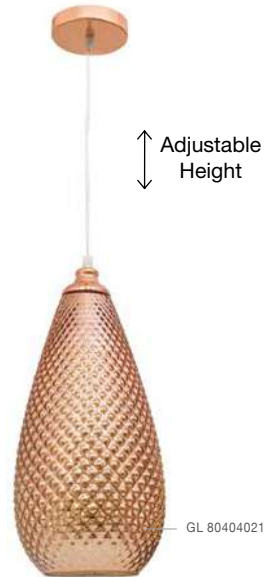

ZARLEY - 9066032
 Brass Metal
 Champagne Glass
 LED E27 3x12 Watt 230 Volt
 IP20 Bulb Excluded
 D: 35.5 H: 120 cm

Adjustable Height

GL 92912511

MAGIO - 9291253
 Cognac Shadow Glass
 Brass Gold Metal
 LED E27 3x12 Watt 230 Volt
 IP20 Bulb Excluded
 D: 47 H: 25.6 H₂: 120 cm

Adjustable Height

GL 92912511

MAGIO - 9291251
 Cognac Shadow Glass
 Brass Gold Metal
 LED E27 1x12 Watt 230 Volt
 IP20 Bulb Excluded
 D: 19.7 H: 25.5 H₂: 120 cm

Adjustable Height

GL 91137121

MAROU - 9113712
 Amber Glass
 Brass Metal
 LED E27 1x12 Watt 230 Volt
 Bulb Excluded IP20
 D: 19.5 H: 46.4 H₂: 120 cm

Adjustable Height

GL 91137111

MAROU - 9113711
 Smoky Gray Glass
 Matt Black Metal
 LED E27 1x12 Watt 230 Volt
 Bulb Excluded IP20
 D: 19.5 H: 46.4 H₂: 120 cm

BOHO - 8040602
 Rose Gold Glass & Metal
 LED E27 1x12 Watt 230 Volt
 IP20 Bulb Excluded
 D: 24 H1: 35 H2: 120 cm