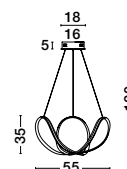

Adjustable Height

APUS - 9348054

Triac Dimmable
Sandy White Aluminium & Acrylic
LED 45 Watt 230 Volt
1720Lm 3000K IP20
D: 55 H: 120 cm

Adjustable Height

TRUNO - 9104721

Triac Dimmable
Sandy White Aluminium & Acrylic
LED 60 Watt 230 Volt
4746Lm 3000K IP20
D: 52 H: 120 cm