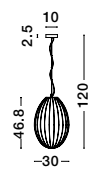

Adjustable Height

GL 99883001

FICATO - 9988300

Chrome Metal
Clear Glass
LED E27 1x12 Watt 230 Volt
IP20 Bulb Excluded
D: 30 H₁: 33 H₂: 120 cm

Adjustable Height

GL 99882471

FICATO - 9988247

Brass Metal
Champagne Glass
LED E27 1x12 Watt 230 Volt
IP20 Bulb Excluded
D: 24.5 H₁: 33 H₂: 120 cm

Adjustable Height

GL 99882461

FICATO - 9988246

Chrome Metal
Clear Glass
LED E27 1x12 Watt 230 Volt
IP20 Bulb Excluded
D: 24.5 H₁: 33 H₂: 120 cm

Adjustable Height

GL 91900311

HECTOR . 9190031

Chrome Metal
Smoky Gray Glass
LED E27 1x12 Watt 230 Volt
IP20 Bulb Excluded
D: 30 H: 46.8 H₂: 120 cm