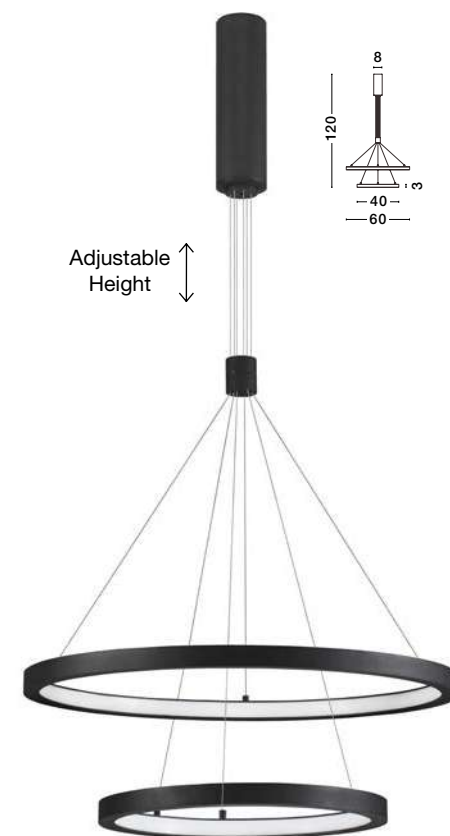

EMPATIA - 9172660
Triac Dimmable
Sandy Black Aluminium
& Acrylic
LED 60 Watt 230 Volt
4200Lm 3000K IP20
D₁: 60 D₂: 40 H: 120 cm