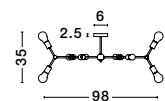

CALISTO - 9404078
Brass Metal
LED E27 8x12 Watt 230 Volt
IP20 Bulb Excluded
D: 98 H: 35 cm