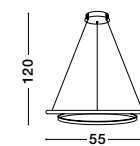

MALVI - 9357041
Sandy White Aluminium
& Acrylic
LED 32 Watt 230 Volt
2745Lm 3000K IP20
D: 55 H: 120 cm