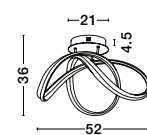

Adjustable Height

APUS - 9348052

Triac Dimmable
Sandy White Aluminium & Acrylic
LED 50 Watt 230 Volt
2158Lm 3000K IP20
D: 70 H: 120 cm

Rotating

ARCO - 9002604

Triac Dimmable
Gold Leaf Aluminium & Acrylic
LED 45 Watt 230 Volt
2700Lm 3000K IP20
L: 60 W: 30 H: 60 cm