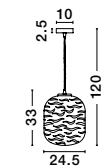

FICATO - 9988246

Chrome Metal
Clear Glass
LED E27 1x12 Watt 230 Volt
IP20 Bulb Excluded
D: 24.5 H₁: 33 H₂: 120 cm