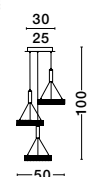

GL 85016521

VALENCE - 8501651

Crystal & White Glass
LED G9 6x5 Watt 230 Volt
IP20 Bulb Excluded
D: 42 H: 19 cm

Adjustable Height

CORONA - 7402401

Chrome Aluminium Acrylic & Crystal
LED 36 Watt 230 Volt
2160Lm 3500K IP20
D: 50 H: 100 cm