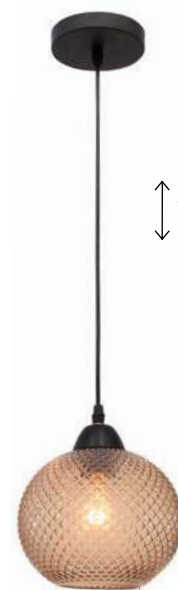

Adjustable Height

GL 81039961

VIENTI - 8103996

Black Metal
Ochra Glass
LED E27 1x12 Watt 230 Volt
IP20 Bulb Excluded
D: 18 H1: 16 H2: 140 cm