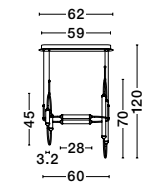

Adjustable Height

ATOMO - 9180674
 Gold Metal & Acrylic
 LED 4 x 2.4 Watt 230 Volt
 672Lm 3000K IP20
 L: 70 W: 6 H: 120 cm

Adjustable Height

ZIMBA - 9862872
 Triac Dimmable
 Gold Brass Metal
 White Glossy Glass
 LED 28 Watt 230 Volt
 2939Lm 3000K IP20
 D: 30 H: 69 H2: 120 cm