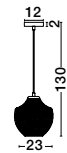

Adjustable Height

GL 81039911

VIENTI - 8103992

Black Metal
Clear Glass
LED E27 3x12 Watt 230 Volt
IP20 Bulb Excluded
D: 30 H: 160 cm

GL 91035331

CLARO - 9103533
 Clear Glass
 Chrome Aluminium
 LED E27 1x12 Watt 230 Volt
 IP20 Bulb Excluded
 D: 23 H: 130 cm