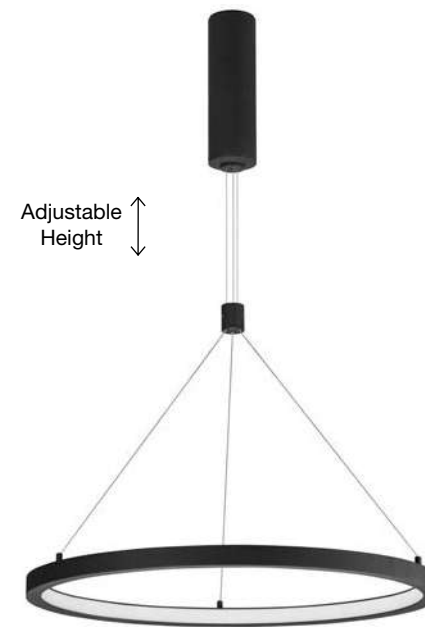

EMPATIA - 9172635
Triac Dimmable
Sandy Black Aluminium
& Acrylic
LED 35 Watt 230 Volt
2450Lm 3000K IP20
D: 60 H: 120 cm