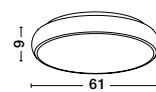

GAP - 8100986

Black Aluminium
Acrylic Diffuser
LED 62 Watt 230 Volt
3410Lm 3000K IP20
D: 61 H: 9 cm