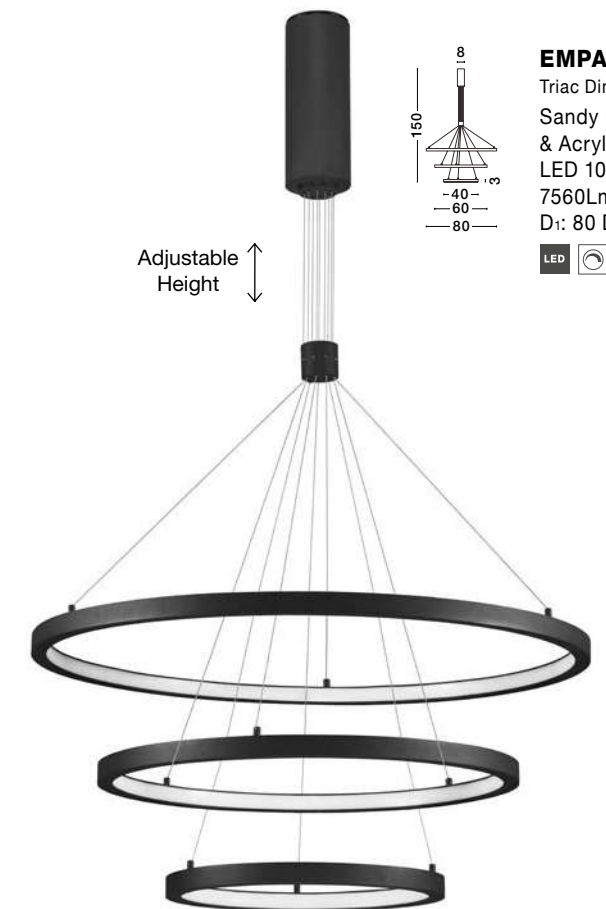

EMPATIA - 9173108
Triac Dimmable
Sandy Black Aluminium
& Acrylic
LED 108 Watt 230 Volt
7560Lm 3000K IP20
D₁: 80 D₂: 60 D₃: 40 H: 150 cm