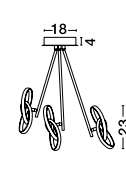

Adjustable Height

APUS - 9348052

Triac Dimmable
Sandy White Aluminium & Acrylic
LED 50 Watt 230 Volt
2158Lm 3000K IP20
D: 70 H: 120 cm

Rotating

ARCO - 9002604

Triac Dimmable
Gold Leaf Aluminium & Acrylic
LED 45 Watt 230 Volt
2700Lm 3000K IP20
L: 60 W: 30 H: 60 cm