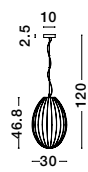

Adjustable Height

GL 91900321

HECTOR . 9190032

Chrome Metal
Champagne Glass
LED E27 1x12 Watt 230 Volt
IP20 Bulb Excluded
D: 30 H: 46.8 H₂: 120 cm

Adjustable Height

GL 91900331

HECTOR . 9190033

Chrome Metal
Opal Glass
LED E27 1x12 Watt 230 Volt
IP20 Bulb Excluded
D: 30 H: 46.8 H₂: 120 cm

Adjustable Height

GL 99882801

LINGUA . 9988280

Brass Aluminium
Champagne Glass
LED E27 1x12 Watt 230 Volt
IP20 Bulb Excluded
D: 28 H: 35.9 H₂: 120 cm

Adjustable Height

GL 99883821

LINGUA . 9988382

Brass Metal
Champagne Glass
LED E27 3x12 Watt 230 Volt
IP20 Bulb Excluded
D: 27 H: 27 H₂: 120 cm