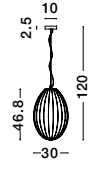

HECTOR . 9190032

Chrome Metal
Champagne Glass
LED E27 1x12 Watt 230 Volt
IP20 Bulb Excluded
D: 30 H: 46.8 H₂: 120 cm