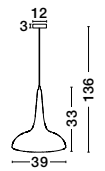

LED WARM WHITE DRIVER INCL.

BULB EXCL.

BULB EXCL.

BULB EXCL.

BULB EXCL.

BULB EXCL.