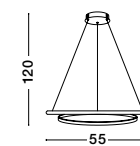

MALVI - 9357042
Sandy Black Aluminium
& Acrylic
LED 32 Watt 230 Volt
2745Lm 3000K IP20
D: 55 H: 120 cm