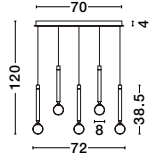

Adjustable Height

GL 91579011

CAYO - 9157904
 Opal Glass & Acrylic
 Brass & Black Aluminium
 LED 20 Watt 230 Volt
 1000Lm 3000K IP20
 L: 51 W: 20 H: 120 cm

Adjustable Height

GL 91579011

CAYO - 9157910
 Opal Glass & Acrylic
 Brass & Black Aluminium
 LED 50 Watt 230 Volt
 2400Lm 3000K IP20
 L: 72 W: 20 H: 120 cm