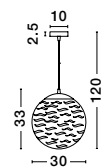

NORD - 838182
Clear Glass
Brown Metal Base
Brown Fabric Wire
LED E14 1x5 Watt 230 Volt
IP20 Bulb Excluded
D: 18 H1: 21.5 H2: 120 cm

Adjustable Height

GL 99883011

FICATO - 9988301

Brass Metal
Champagne Glass
LED E27 1x12 Watt 230 Volt
IP20 Bulb Excluded
D: 30 H₁: 33 H₂: 120 cm

Adjustable Height

GL 99883001

FICATO - 9988300

Chrome Metal
Clear Glass
LED E27 1x12 Watt 230 Volt
IP20 Bulb Excluded
D: 30 H₁: 33 H₂: 120 cm

Adjustable Height

GL 99882471

FICATO - 9988247

Brass Metal
Champagne Glass
LED E27 1x12 Watt 230 Volt
IP20 Bulb Excluded
D: 24.5 H₁: 33 H₂: 120 cm