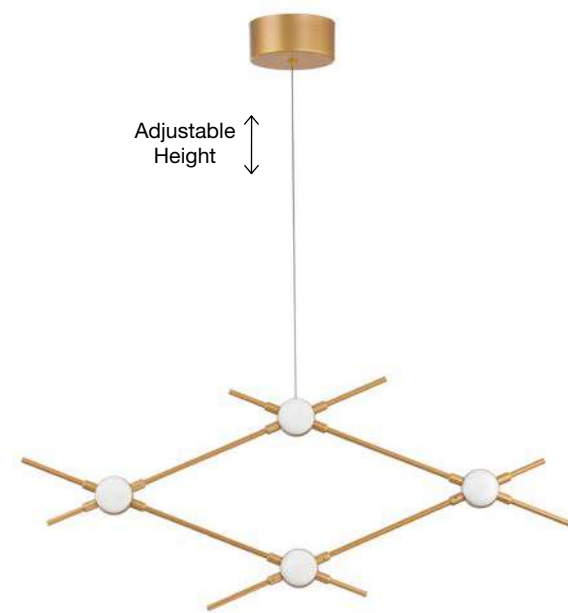

SPECIAL OFFERS

ATOMO - 9180618
 Triac Dimmable
 Gold Metal & Acrylic
 LED 18 x 2.4 Watt 230 Volt
 3024Lm 3000K IP20
 L: 75 W: 68 H: 36 cm

Adjustable Height

ZIMBA - 9862873
 Triac Dimmable
 Gold Brass Metal
 White Glossy Glass
 LED 54 Watt 230 Volt
 5546Lm 3000K IP20
 L: 60 W: 60 H: 70 H2: 120 cm

Adjustable Height

ATOMO - 9180674
 Gold Metal & Acrylic
 LED 4 x 2.4 Watt 230 Volt
 672Lm 3000K IP20
 L: 70 W: 6 H: 120 cm

Adjustable Height

ZIMBA - 9862872
 Triac Dimmable
 Gold Brass Metal
 White Glossy Glass
 LED 28 Watt 230 Volt
 2939Lm 3000K IP20
 D: 30 H: 69 H2: 120 cm