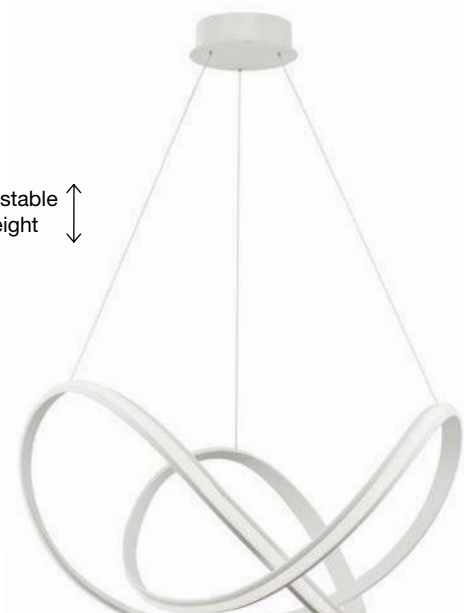

Adjustable Height

APUS - 9348054

Triac Dimmable
Sandy White Aluminium & Acrylic
LED 45 Watt 230 Volt
1720Lm 3000K IP20
D: 55 H: 120 cm

Adjustable Height

TRUNO - 9104721

Triac Dimmable
Sandy White Aluminium & Acrylic
LED 60 Watt 230 Volt
4746Lm 3000K IP20
D: 52 H: 120 cm

Adjustable Height

APUS - 9348052

Triac Dimmable
Sandy White Aluminium & Acrylic
LED 50 Watt 230 Volt
2158Lm 3000K IP20
D: 70 H: 120 cm

Rotating

ARCO - 9002604

Triac Dimmable
Gold Leaf Aluminium & Acrylic
LED 45 Watt 230 Volt
2700Lm 3000K IP20
L: 60 W: 30 H: 60 cm