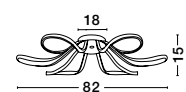

LANA - 17241401
Matt White Aluminium & Acrylic
LED 100 Watt 230 Volt
6000Lm 4000K IP20
D: 82 H: 15 cm