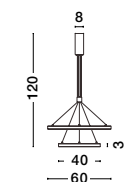

EMPATIA - 9172835
Triac Dimmable
Gold Brass Aluminium
& Acrylic
LED 35 Watt 230 Volt
2450Lm 3000K IP20
D: 60 H: 120 cm

EMPATIA - 9172860
Triac Dimmable
Brass Gold Aluminium
& Acrylic
LED 60 Watt 230 Volt
4200Lm 3000K IP20
D1: 60 D2: 40 H: 120 cm

EMPATIA - 9175108
Triac Dimmable
Brass Gold Aluminium
& Acrylic
LED 108 Watt 230 Volt
7560Lm 3000K IP20
D1: 80 D2: 60 D3: 40 H: 150 cm