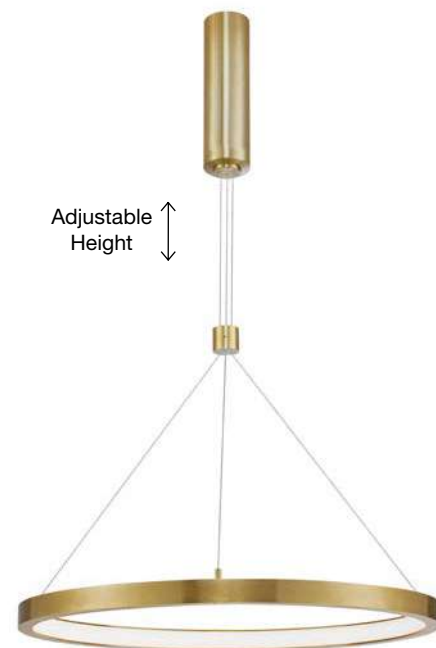

SPECIAL OFFERS

ATOMO - 9180618
 Triac Dimmable
 Gold Metal & Acrylic
 LED 18 x 2.4 Watt 230 Volt
 3024Lm 3000K IP20
 L: 75 W: 68 H: 36 cm

Adjustable Height

ZIMBA - 9862873
 Triac Dimmable
 Gold Brass Metal
 White Glossy Glass
 LED 54 Watt 230 Volt
 5546Lm 3000K IP20
 L: 60 W: 60 H: 70 H2: 120 cm

Adjustable Height

ATOMO - 9180674
 Gold Metal & Acrylic
 LED 4 x 2.4 Watt 230 Volt
 672Lm 3000K IP20
 L: 70 W: 6 H: 120 cm

Adjustable Height

ZIMBA - 9862872
 Triac Dimmable
 Gold Brass Metal
 White Glossy Glass
 LED 28 Watt 230 Volt
 2939Lm 3000K IP20
 D: 30 H: 69 H2: 120 cm