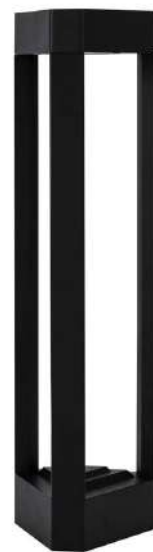

IP54

**PAX - 9756800**  
Black Aluminium  
LED 9 Watt 715Lm  
3000K 100-240 Volt  
Beam Angle 108° IP54  
L: 13.5 W: 12 H: 80 cm

**PAX - 9756500**  
Black Aluminium  
LED 9 Watt 715Lm  
3000K 100-240 Volt  
Beam Angle 108° IP54  
L: 13.5 W: 12 H: 50 cm