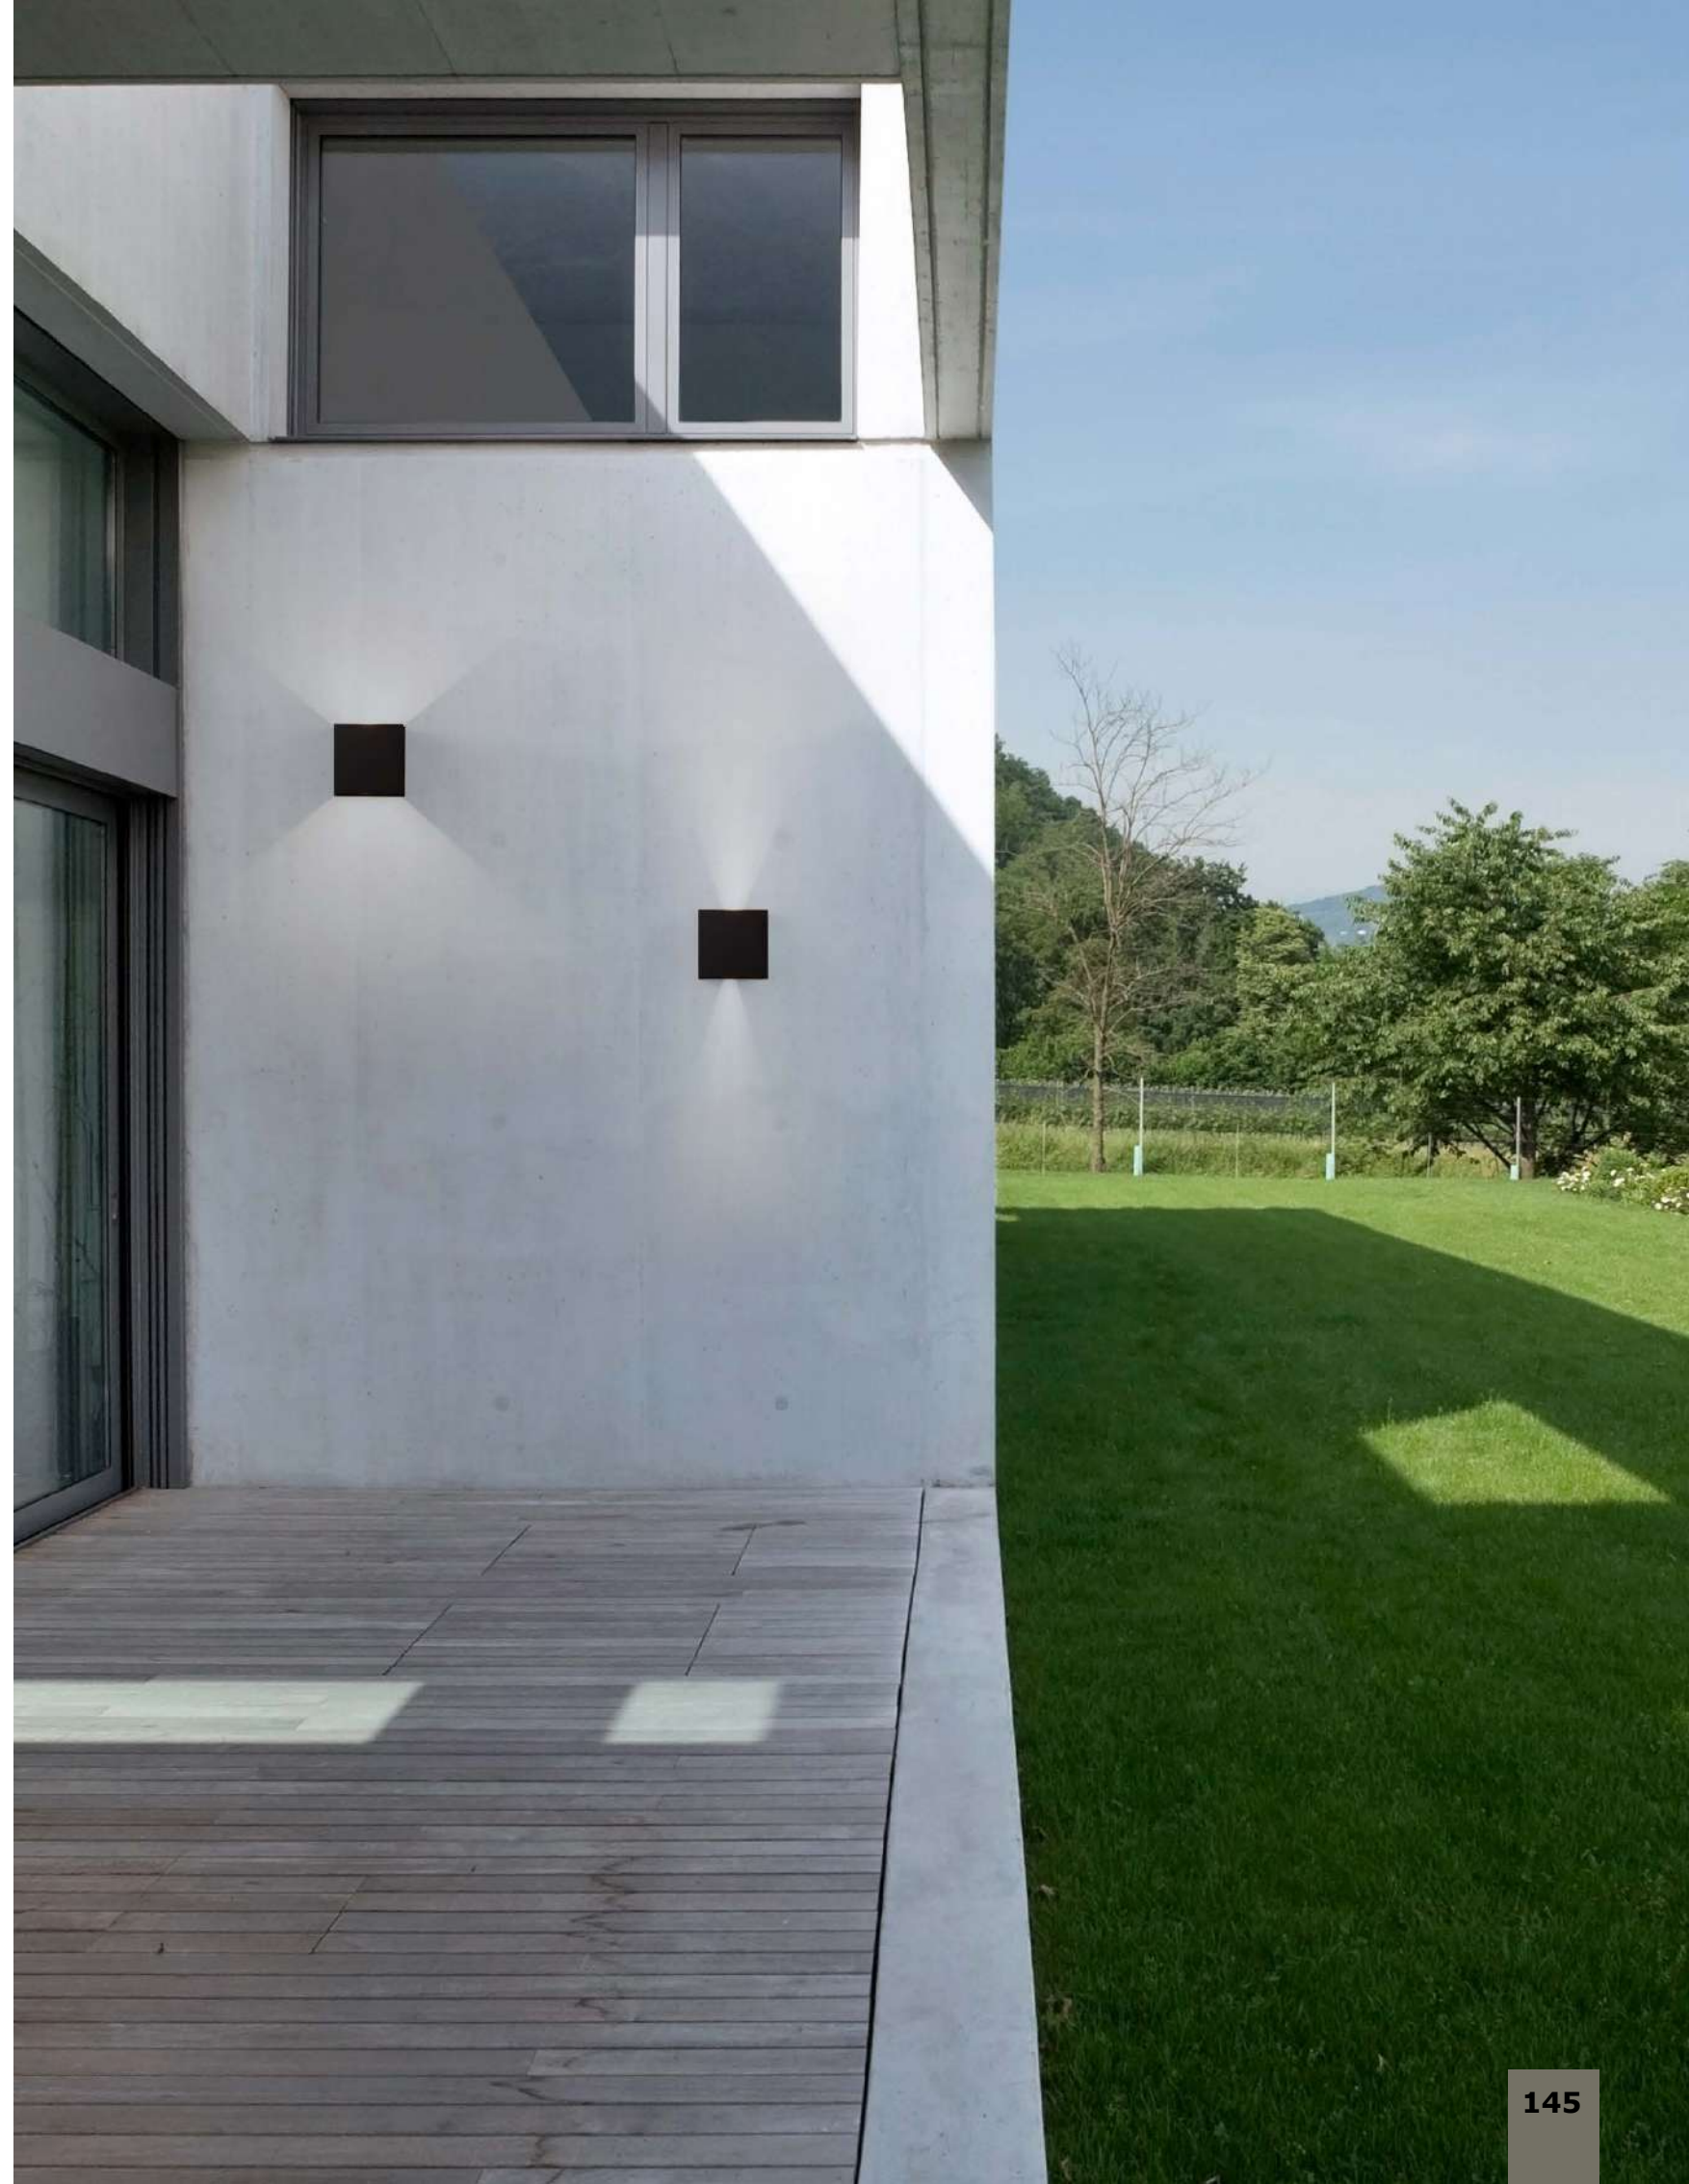

IP54

EPIC - 9136174
Black Aluminium
LED 2x10 Watt 1950Lm
3000K 220-240 Volt 50Hz
Adjustable Beam 0-90° IP54
L: 15 W: 15 H: 15 cm

EPIC - 9136175
White Aluminium
LED 2x10 Watt 1950Lm
3000K 220-240 Volt 50Hz
Adjustable Beam 0-90° IP54
L: 15 W: 15 H: 15 cm