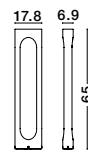

IP54

**PORTAL - 9002840**  
Black Aluminium & Acrylic  
LED 13.5 Watt 890Lm  
3000K 220-240 Volt  
Beam Angle 296° IP54  
L: 17.8 W: 6.9 H: 30 cm

**PORTAL - 9002841**  
Black Aluminium & Acrylic  
LED 13.5 Watt 890Lm  
3000K 220-240 Volt  
Beam Angle 296° IP54  
L: 17.8 W: 6.9 H: 65 cm