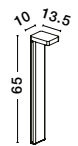

**OFIR - 9002868**

Black Aluminium & Acrylic  
LED 10.3 Watt 660Lm  
3000K 220-240 Volt  
Beam Angle 92° IP54  
L: 16 W: 8 H: 75 cm

IP65

**POET - 9492780**  
 Anthracite Die-Casting Aluminium  
 & Clear Glass  
 LED 16 Watt 1177Lm  
 3000K 220-240V  
 Beam Angle 90° IP65  
 L: 23.5 W: 10 H: 65 cm