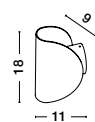

L: 22 W: 7.6 H: 3.2 cm

IP65

IP54

**ARABELLA . 9026119**

White Aluminium  
& Clear Glass  
LED 6 Watt 398Lm  
3000K 100-240V  
Beam Angle 50° IP54  
L: 11 W: 9 H: 18 cm

**CHEZ . 9259361**

White Aluminium & Glass  
LED 6 Watt 274Lm  
3000K 100-240 Volt  
Beam Angle 138° IP54  
Light Up & Down  
L: 13 W: 9 H: 7 cm