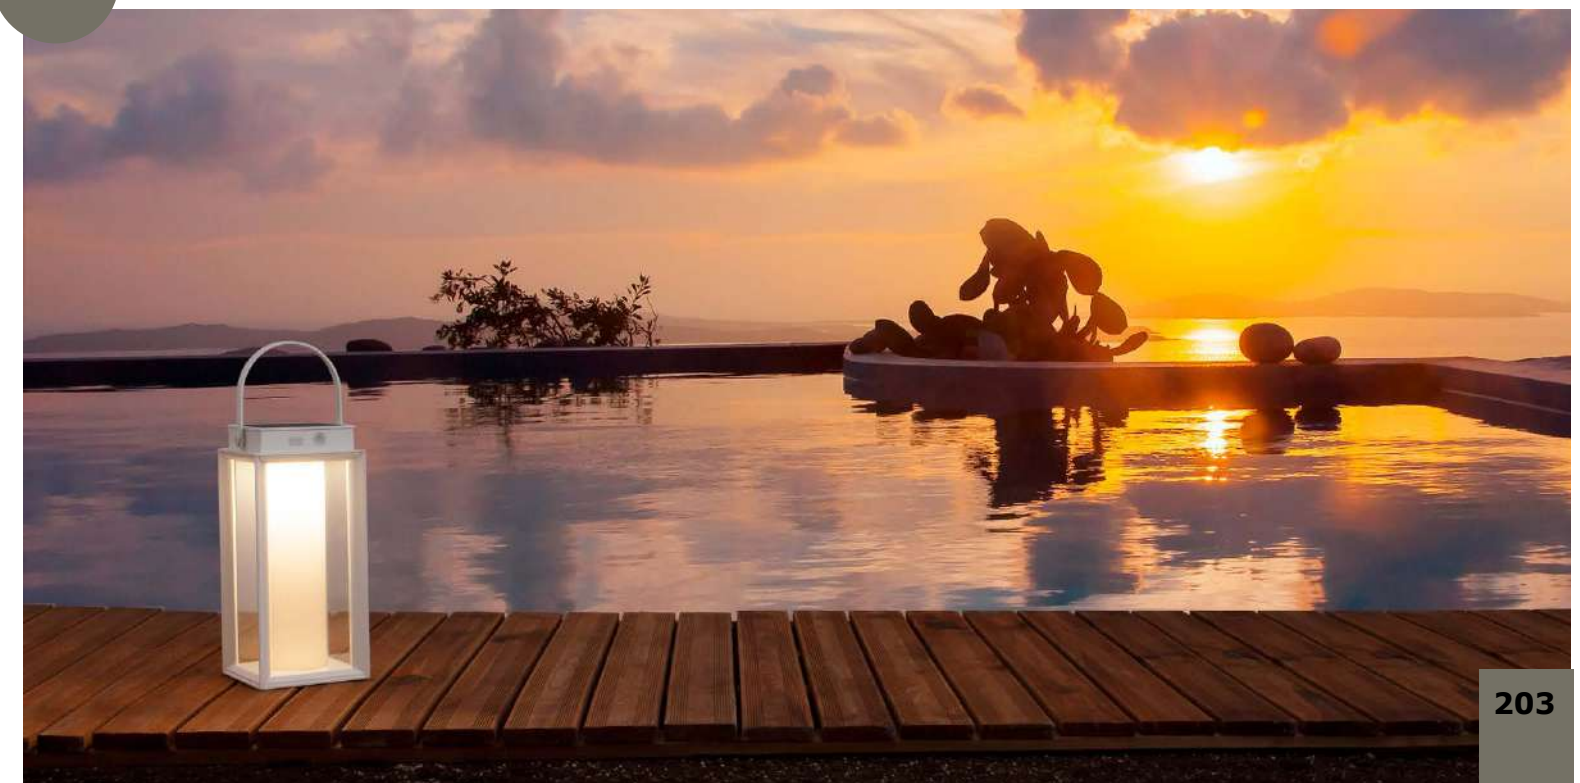

JIGRA - 9002877

Dimmable
Black Aluminium
& Acrylic
LED 2 Watt 210Lm
3000K 3.7 Volt
Beam Angle 339° IP54
Switch On/Off / USB Wire
D: 16 W: 16 H: 22 cm

IP54 **PORTABLE** **SOLAR**