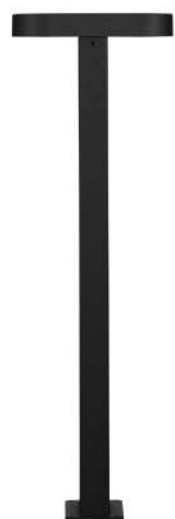

IP54

**OFIR - 9002866**

Black Aluminium & Acrylic  
LED 10.3 Watt 660Lm  
3000K 220-240 Volt  
Beam Angle 92° IP54  
L: 8 W: 7 H: 16 cm

IP54

**OFIR - 9002867**

Black Aluminium & Acrylic  
LED 10.3 Watt 660Lm  
3000K 220-240 Volt  
Beam Angle 92° IP54  
L: 16 W: 8 H: 50 cm