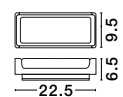

KEEN - 9160081

Dark Gray Aluminium
Acrylic Diffuser
LED 12 Watt 936Lm
3000K 220-240 Volt 50Hz
Beam Angle 75° IP65
L: 22.5 W: 6.5 H: 9.5 cm