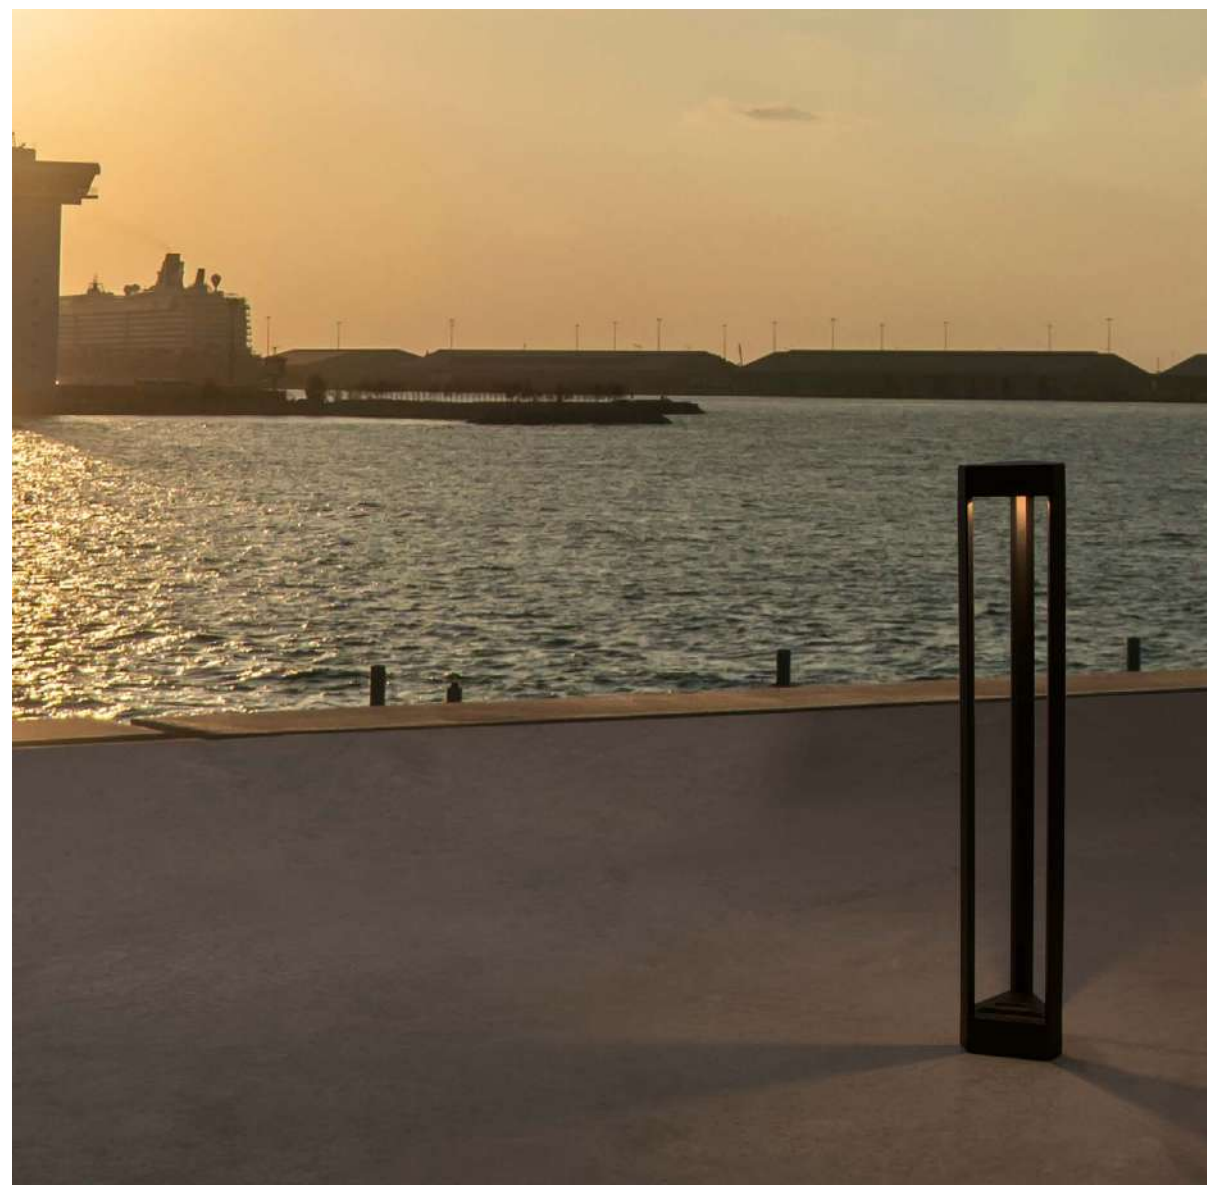

IP54

PAX - 9756800
Black Aluminium
LED 9 Watt 715Lm
3000K 100-240 Volt
Beam Angle 108° IP54
L: 13.5 W: 12 H: 80 cm

PAX - 9756500
Black Aluminium
LED 9 Watt 715Lm
3000K 100-240 Volt
Beam Angle 108° IP54
L: 13.5 W: 12 H: 50 cm