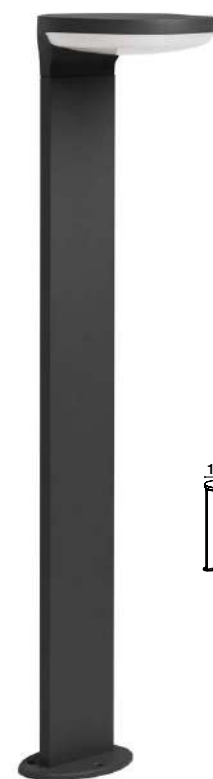

ENZI - 9936102
Dark Gray Aluminium
Acrylic Diffuser
LED 15 Watt 1630Lm
3000K 100-240 Volt
Beam Angle 180° IP54
D: 18 W: 18 H: 80 cm