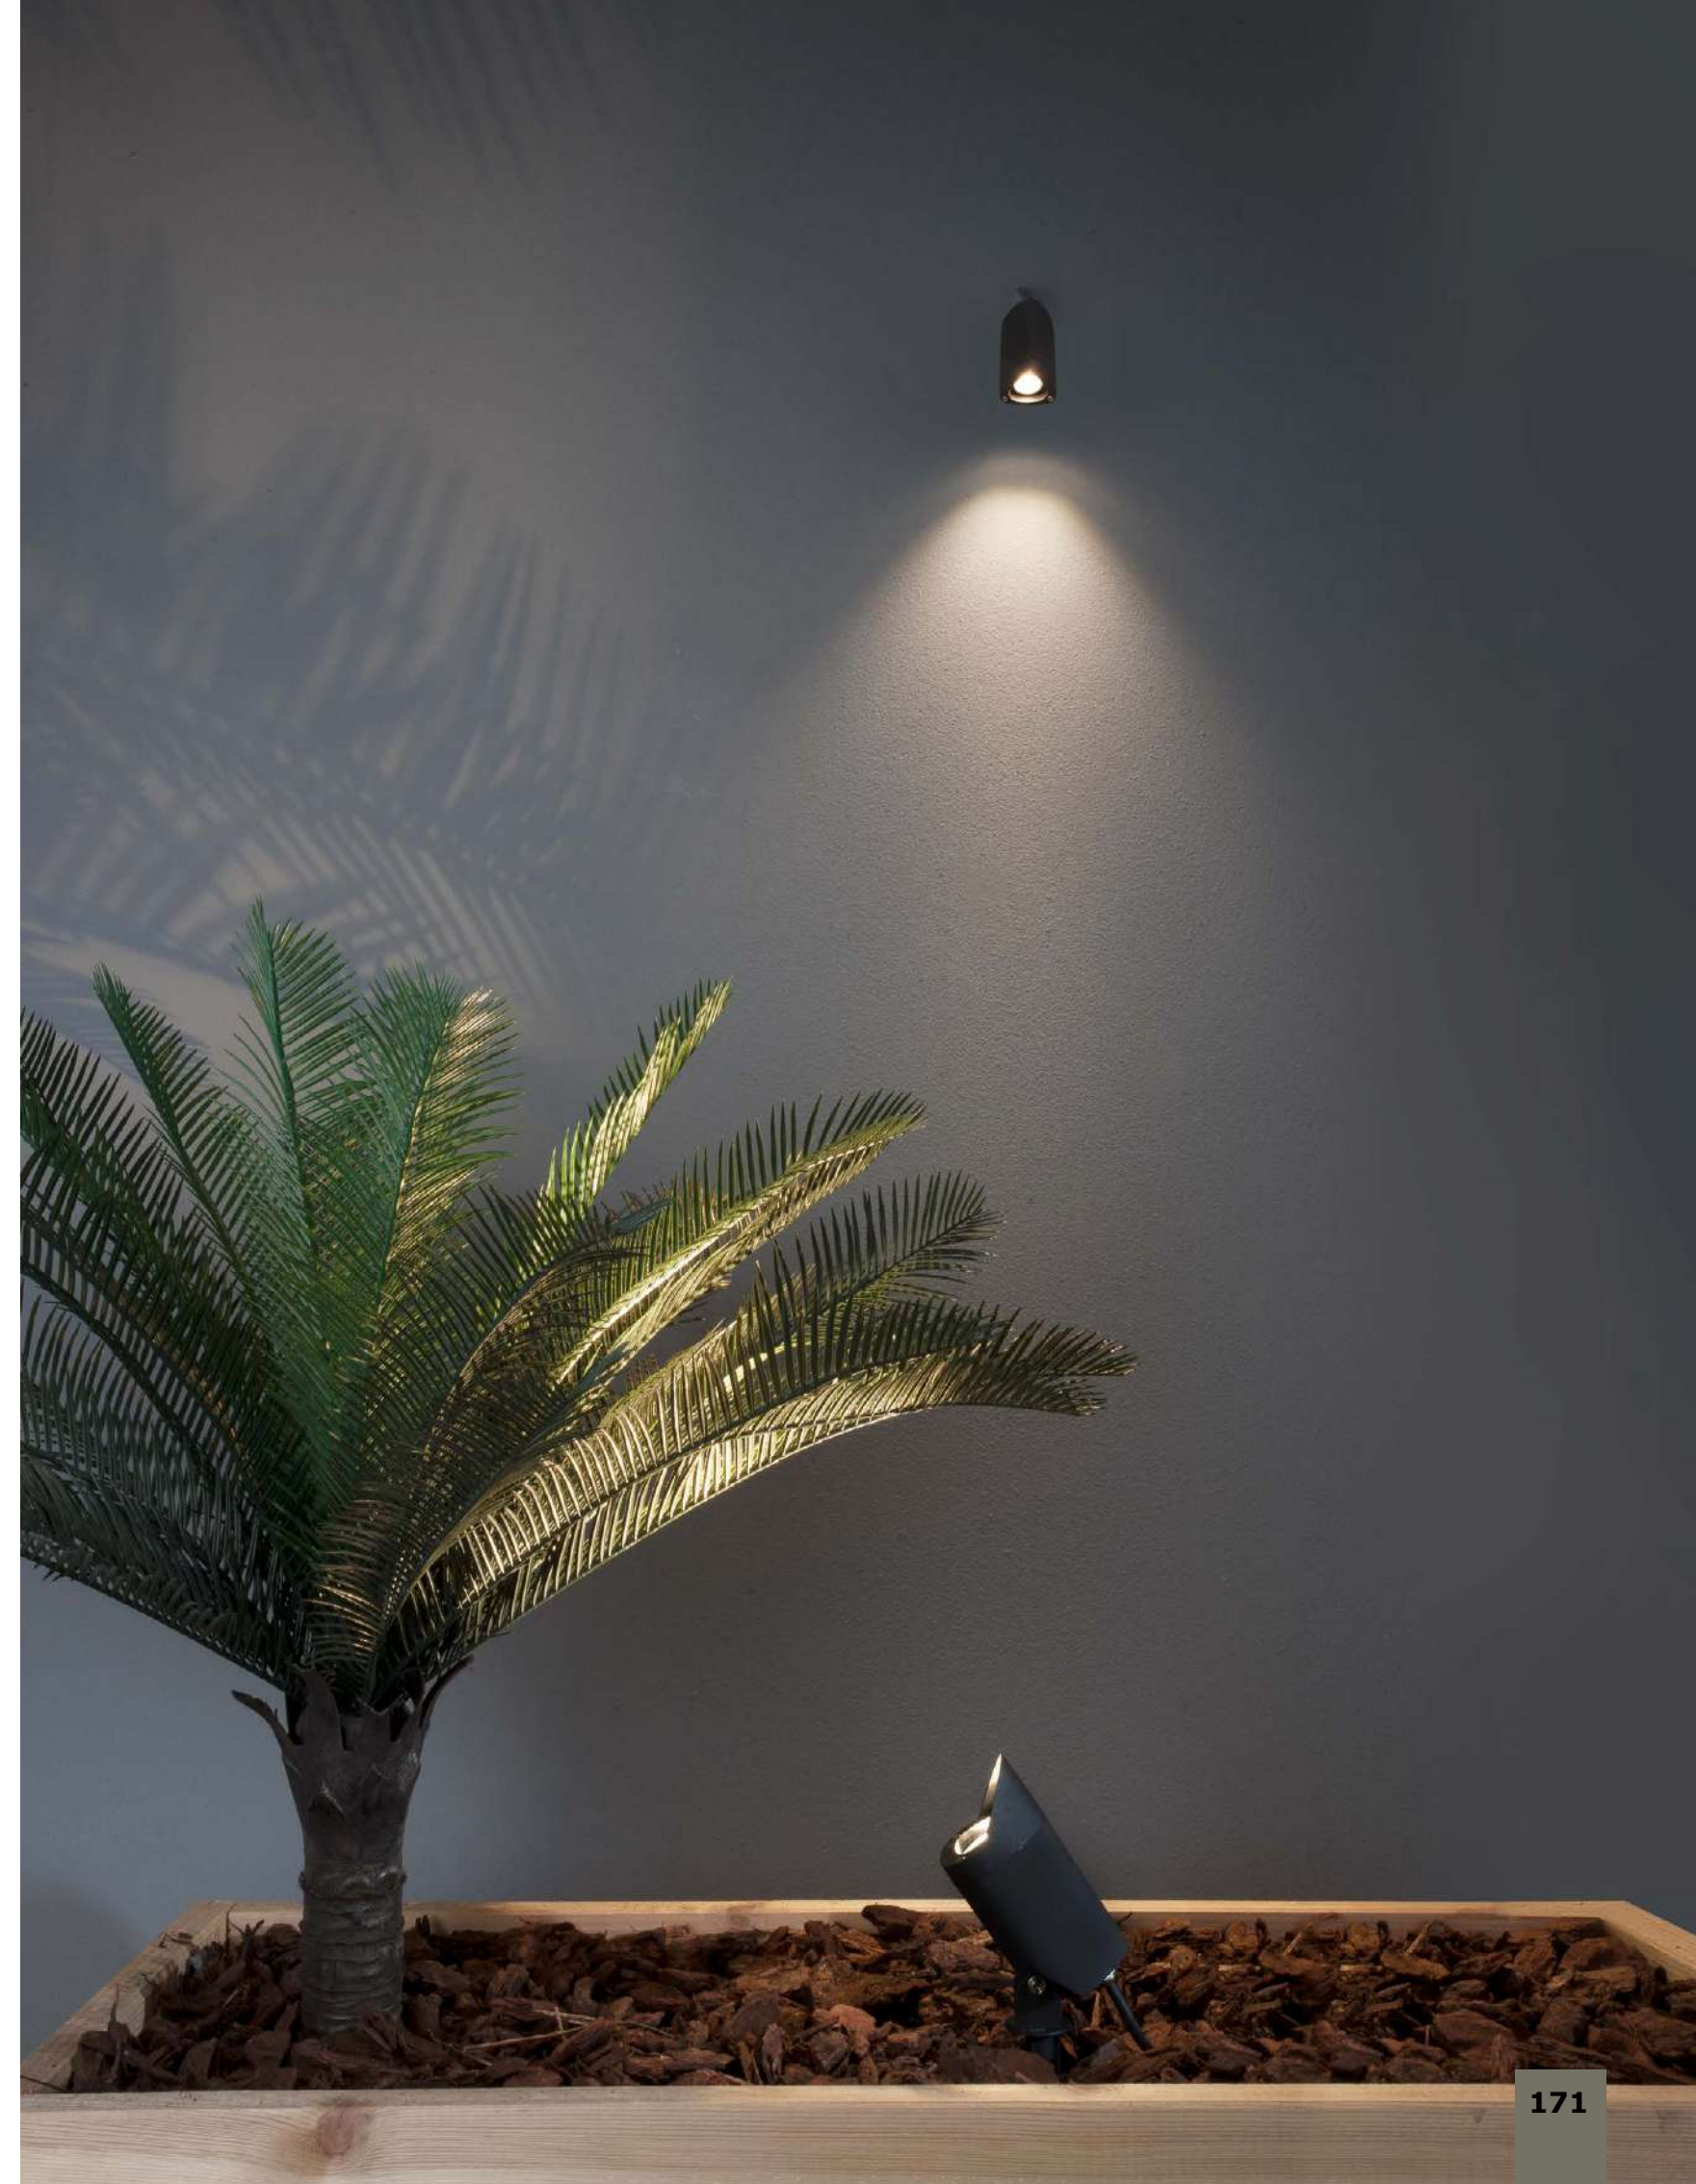

IP65

**BASE - 9010006**

Sandy Black Aluminium  
D: 5.5 W: 5.5 H: 4 cm  
Combine with 9010002 & 9010005

Adjustable

**MINI - 9010004**

Sandy Black Aluminium & Glass  
LED 3 Watt 303.24Lm  
3000K 220-240 Volt 50Hz  
Beam Angle 24° IP65  
D: 4.2 W: 7 H: 5.5-8 cm