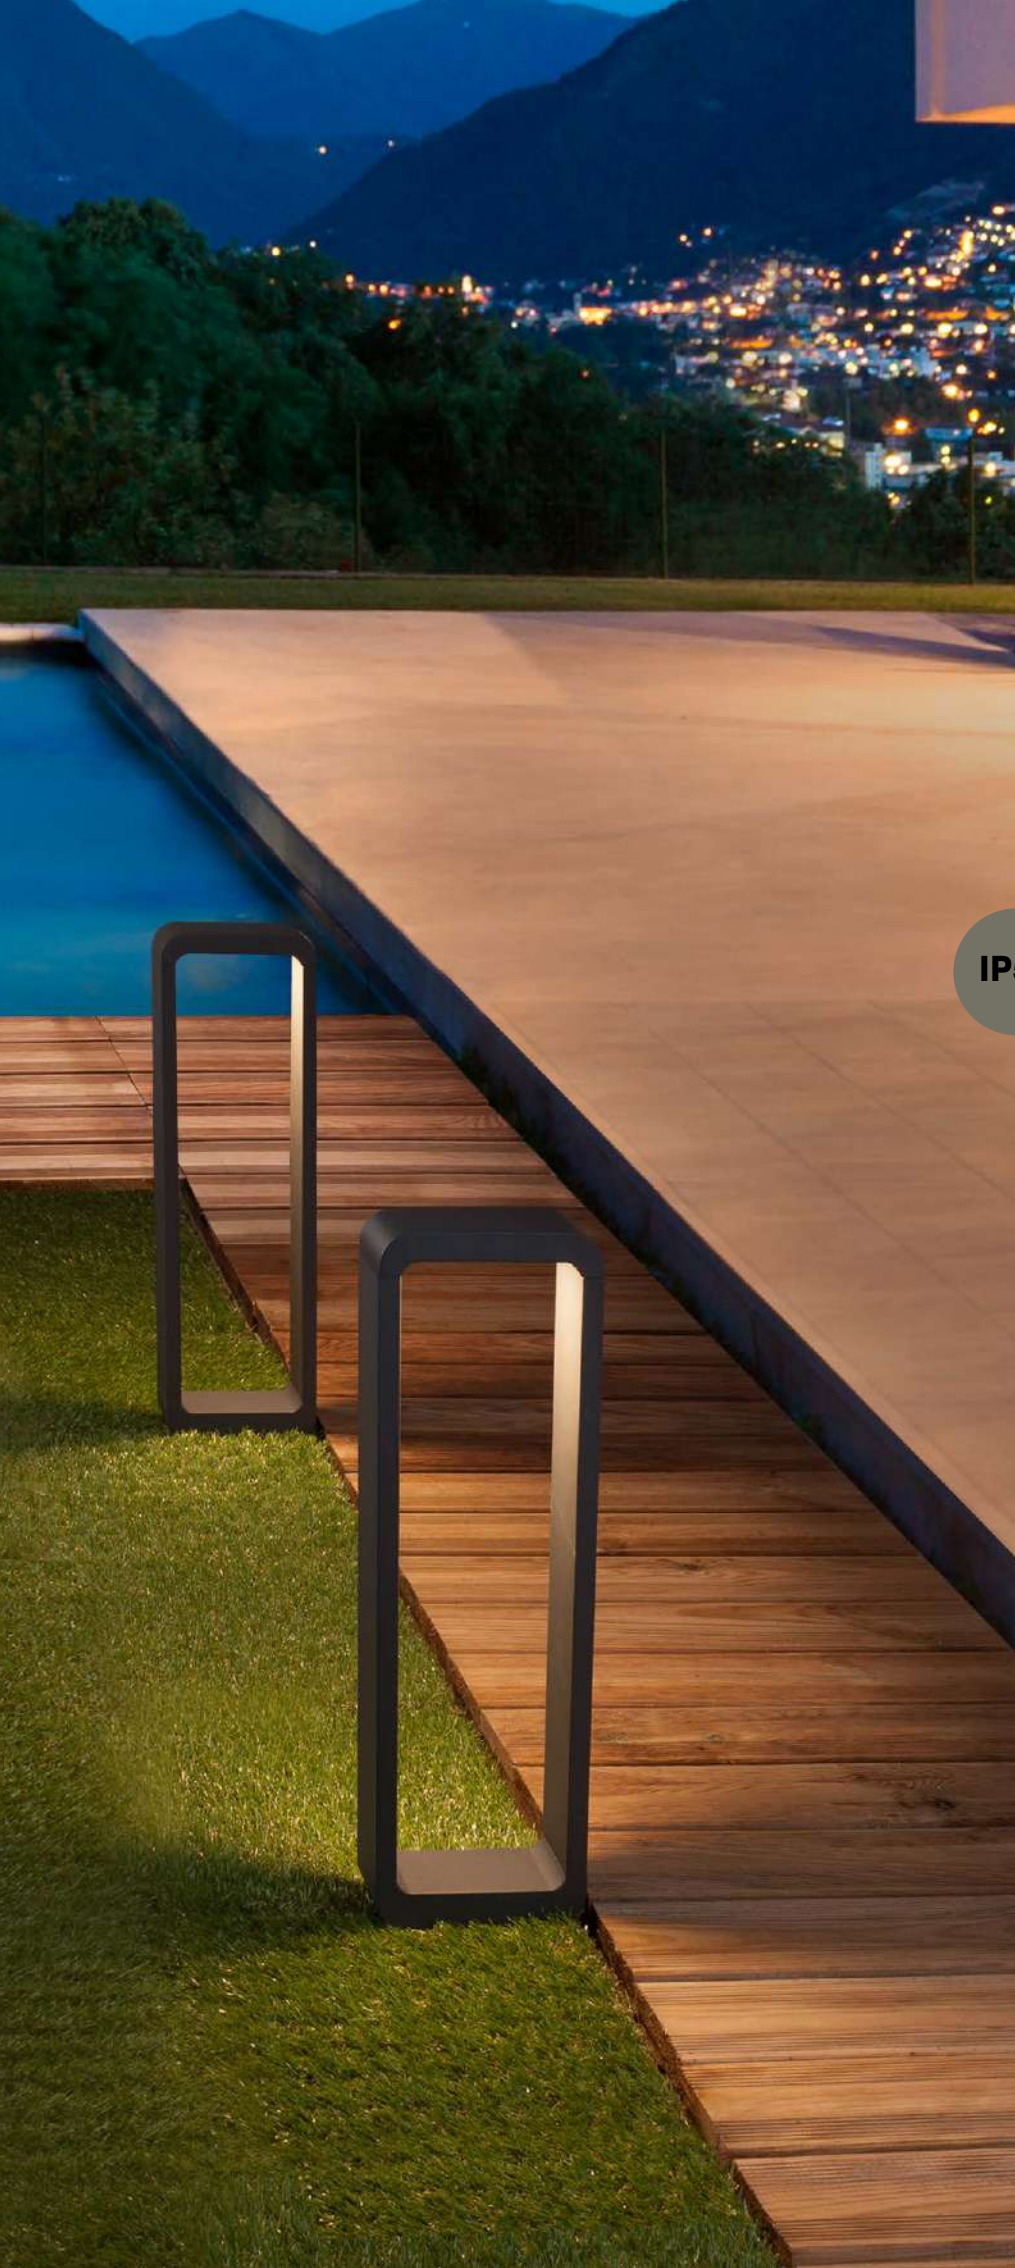

IP54

**PORTAL - 9002840**  
Black Aluminium & Acrylic  
LED 13.5 Watt 890Lm  
3000K 220-240 Volt  
Beam Angle 296° IP54  
L: 17.8 W: 6.9 H: 30 cm

**PORTAL - 9002841**  
Black Aluminium & Acrylic  
LED 13.5 Watt 890Lm  
3000K 220-240 Volt  
Beam Angle 296° IP54  
L: 17.8 W: 6.9 H: 65 cm