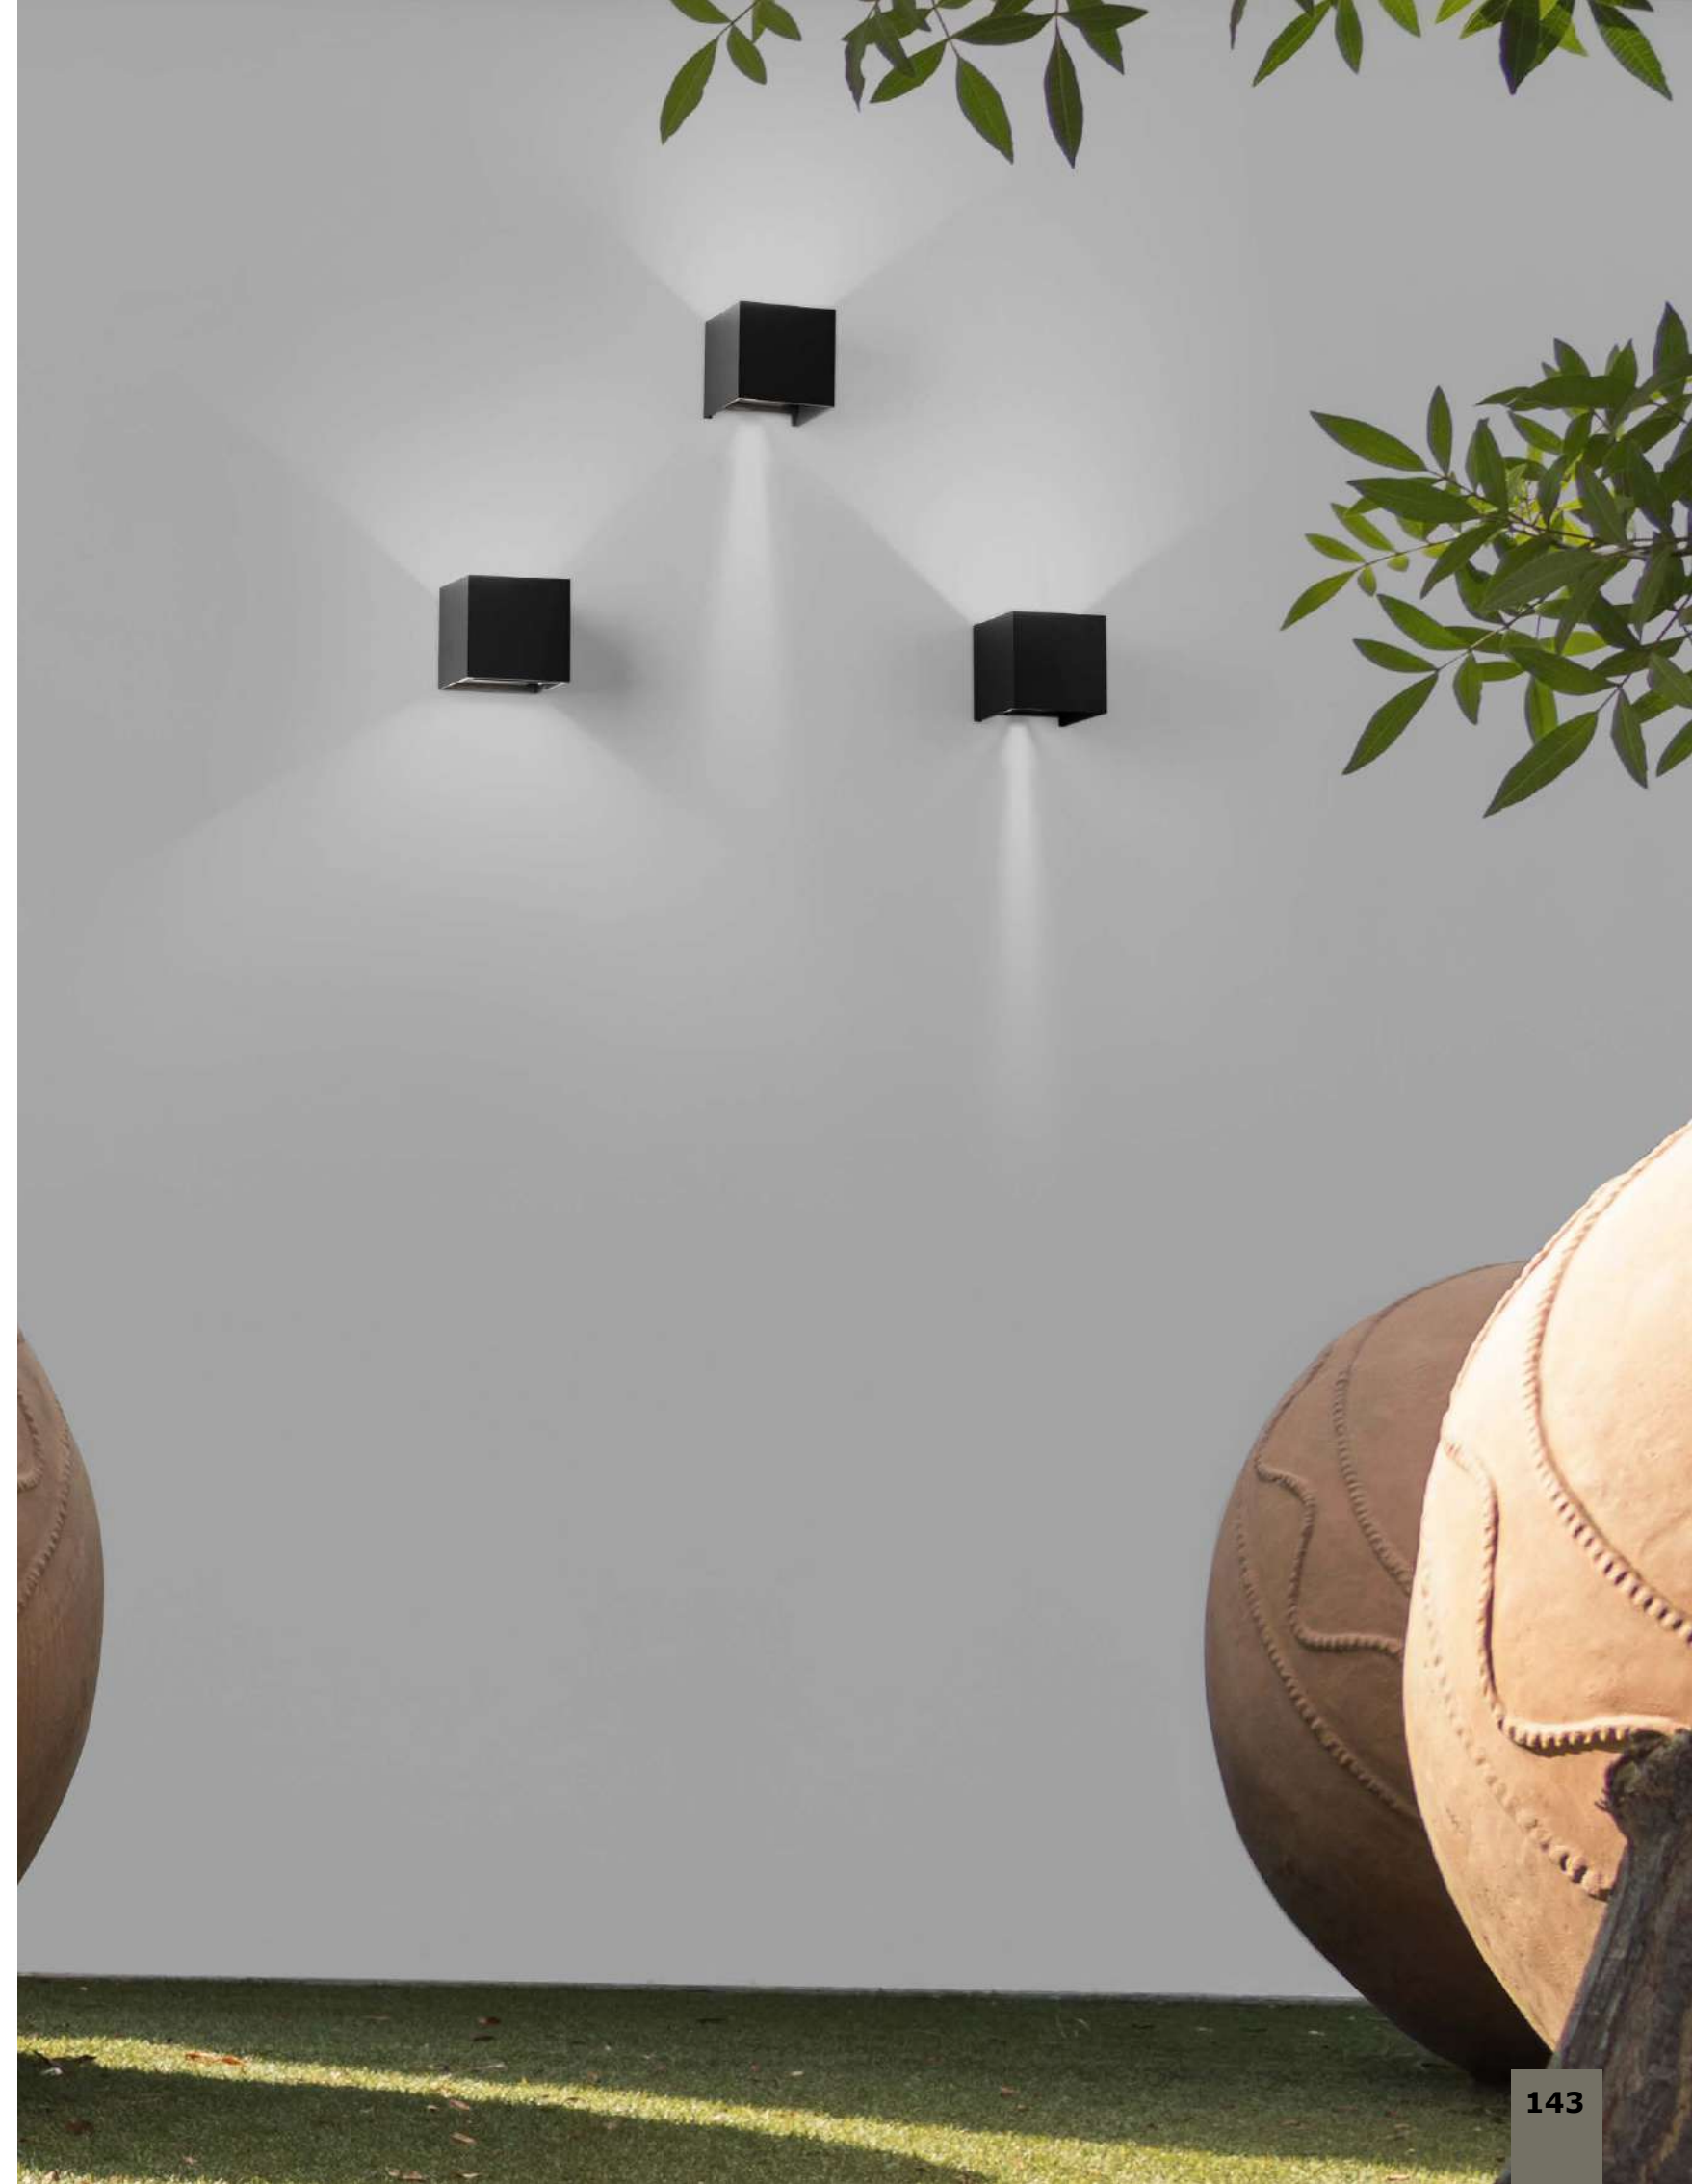

IP54

IP54

Adjustable Beam Angle

**COMO - 747406**  
Sandy White Aluminium  
LED 2x3 Watt 510Lm  
3000K 220-240 Volt 50Hz  
Adjustable Beam 0-90° IP54  
L: 11.2 W: 11.2 H: 11.2 cm

Adjustable Beam Angle

**COMO - 847406**  
Antique Brown Aluminium  
LED 2x3 Watt 510Lm  
3000K 220-240 Volt 50Hz  
Adjustable Beam 0-90° IP54  
L: 11.2 W: 11.2 H: 11.2 cm