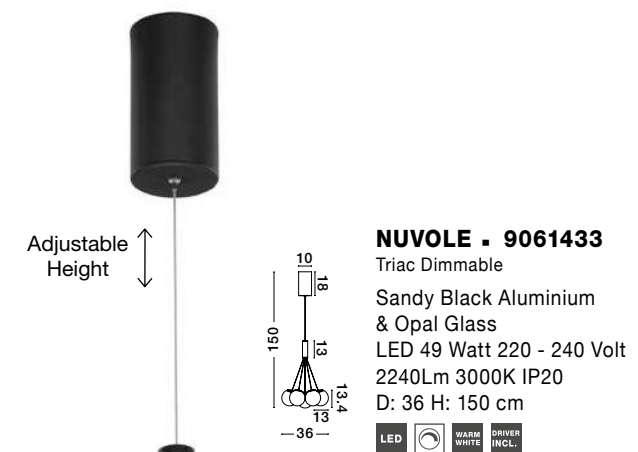

IMPERO - 9100361
 White Frosted Glass
 Black Metal
 LED E14 6x5 Watt 230 Volt
 IP20 Bulb Excluded
 D: 70 H1: 31 H2: 120 cm

Adjustable Height

GL 99196041

JOLINE - 9919602

Sandy Black Metal & Aluminium
White Opal Glass
LED 16 Watt 240 Volt
1030Lm 3200K IP20
L: 35 W: 12.5 H: 115 cm

Adjustable Height

GL 99196041

JOLINE - 9919603

Sandy Black Metal & Aluminium
White Opal Glass
LED 35 Watt 240 Volt
2803Lm 3200K IP20
D: 50 H: 155 cm

Adjustable Height

GL 99196041

JOLINE - 9919604

Sandy Black Metal & Aluminium
White Opal Glass
LED 26 Watt 240 Volt
1870Lm 3200K IP20
L: 72 W: 12.5 H: 120 cm