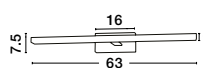

FLAT - 787012

White Aluminium & Acrylic
LED 18 Watt 230 Volt
1513Lm 3000K IP44
L: 63 W: 9 H: 7.5 cm