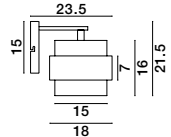

SIANNA - 9236385

Smoky Glass
Brass Gold Metal
LED E27 1x12 Watt 230 Volt
IP20 Bulb Excluded
D: 18 W: 23.5 H: 21.5 cm