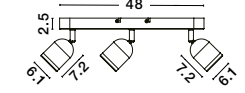

ORSON - 9555817
Sandy Black Metal
LED GU10 3x10 Watt 230 Volt
IP44 Bulb Excluded
L: 48 W: 8 H: 9.7 cm