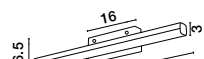

VANESE - 787005

Chrome Aluminium & Acrylic
LED 12 Watt 230 Volt
1174Lm 3000K IP44
L: 49 W1: 3 W2: 7.5 H: 6.5 cm