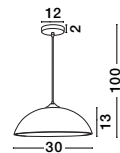

VINCA - 600821
Chrome Metal
White Wipe Technique Glass
LED E27 1x12 Watt 230 Volt
IP20 Bulb Excluded
D: 30 H1: 13 H2: 100 cm

GL 6008211