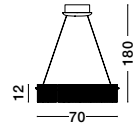

GL 96952612

Adjustable Height

PAULINE - 9695263
 Triac Dimmable
 Sandy Black Aluminium
 & Clear Glass
 LED 55 Watt 230 Volt
 3517Lm 3000K IP20
 D: 85 H: 180 cm

GL 96952613

Adjustable Height

PAULINE . 9695260
Triac Dimmable