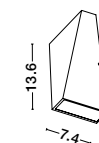

MILEY - 9202131
Sandy White Aluminium & Glass
LED 3 Watt 230 Volt
304Lm 3000K IP54
Light Down
L: 8 W: 4 H: 12 cm