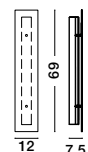

PAULINE . 9695265

Silver Aluminium & Clear Glass
LED 15 Watt 230 Volt
1187Lm 3000K IP20
L: 12 W: 7.5 H: 69 cm