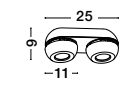

Rotating & Adjustable

GON - 9105201

Sandy White Aluminium
LED 5 Watt 230 Volt
400Lm 3000K IP20
D: 11 H: 9 cm

Rotating & Adjustable

GON - 9105101

Sandy Black Aluminium
LED 5 Watt 230 Volt
400Lm 3000K IP20
D: 11 H: 9 cm

Rotating & Adjustable

GON - 9105202

Sandy White Aluminium
LED 2x5 Watt 230 Volt
800Lm 3000K IP20
L: 25 W: 11 H: 9 cm

Rotating & Adjustable

GON - 9105102

Sandy Black Aluminium
LED 2x5 Watt 230 Volt
800Lm 3000K IP20
L: 25 W: 11 H: 9 cm

Rotating & Adjustable

GON - 9105203

Sandy White Aluminium
LED 4x5 Watt 230 Volt
1600Lm 3000K IP20
L: 25 W: 25 H: 9 cm

Rotating & Adjustable

GON - 9105103

Sandy Black Aluminium
LED 4x5 Watt 230 Volt
1600Lm 3000K IP20
L: 25 W: 25 H: 9 cm