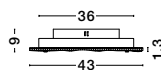

PALERMO - 7311401

Chrome Metal
White Glass & K9 Crystal
LED E27 2x12 Watt 230 Volt
IP20 Bulb Excluded
D: 31 H: 9 cm

GL 9624221

WING - 9624221

White Metal & Glass
LED 30 Watt 230 Volt
1800Lm 3000K IP20
D: 43 H: 9 cm