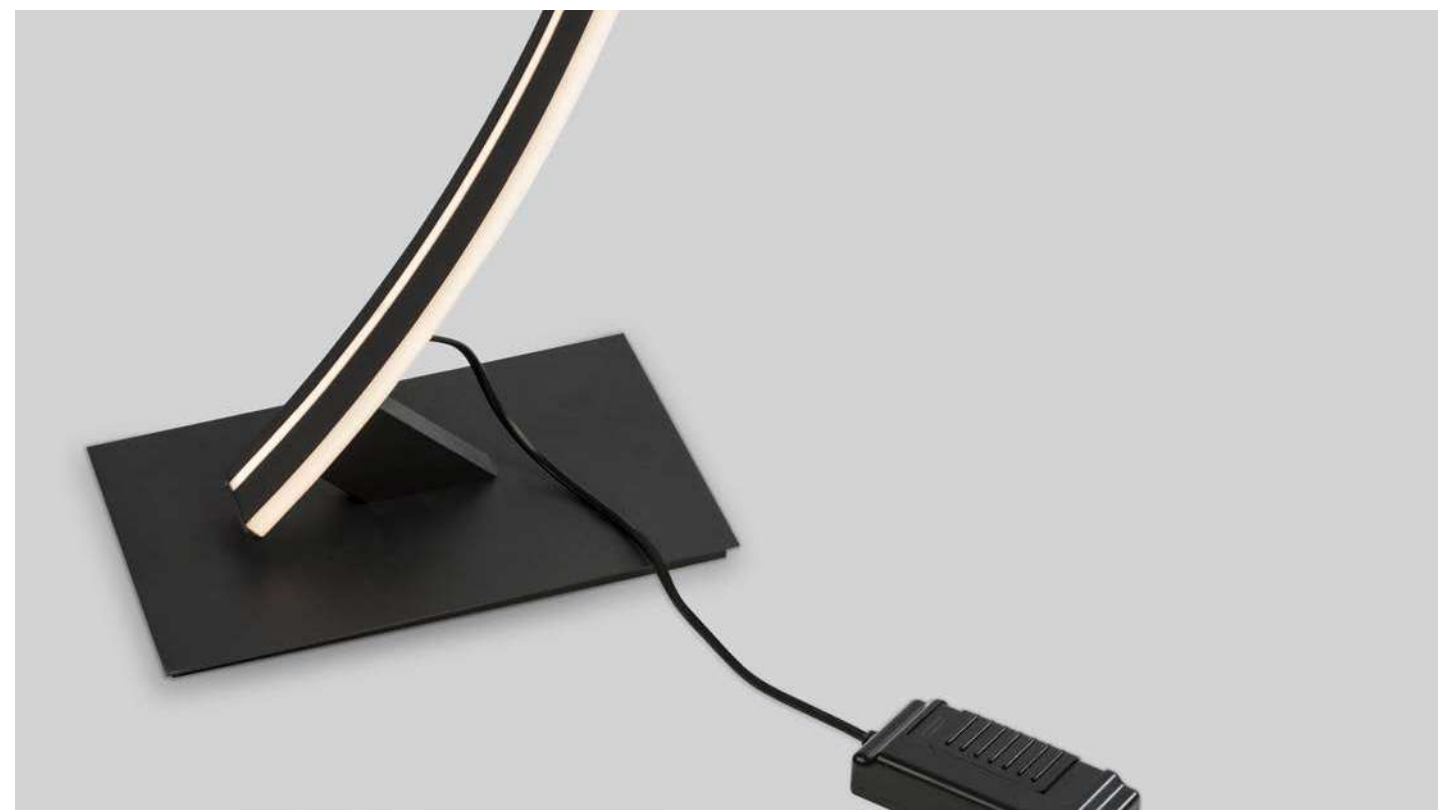

PREMIUM . 9348092

Dimmable
Sandy Black Aluminium
& Acrylic
LED 40 Watt 230 Volt
2120Lm 3000K IP20
Cable Length: 230 cm
L: 20 W: 56 H: 150 cm

PREMIUM . 9348074

Dimmable
Sandy White Aluminium
& Acrylic
LED 40 Watt 230 Volt
2120Lm 3000K IP20
Cable Length: 230 cm
L: 20 W: 56 H: 150 cm