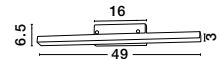

MODENA - 787003

Chrome Aluminium & Acrylic
LED 12 Watt 230 Volt
874Lm 3000K IP44
L: 49 W1: 3 W2: 7.5 H: 6.5 cm