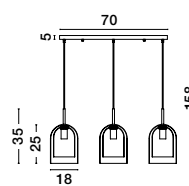

VELOR - 9236740
Double Layered Dark
Champagne Glass
Black Cord
Black Metal Base
LED E27 3x12 Watt 230 Volt
IP20 Bulb Excluded
L: 70 W:18 H: 158 cm