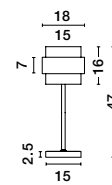

Adjustable
Height

SIANNA . 9236383

Smoky Glass
Brass Gold Metal
LED E27 4x12 Watt 230 Volt
IP20 Bulb Excluded
L: 110 W: 18 H: 120 cm

GL 92363821

GL 92363621

SIANNA - 9236400
 Smoky Glass
 Brass Gold Metal
 LED E27 1x12 Watt 230 Volt
 IP20 Bulb Excluded
 Cable Length: 165 cm
 D: 18 H: 47 cm