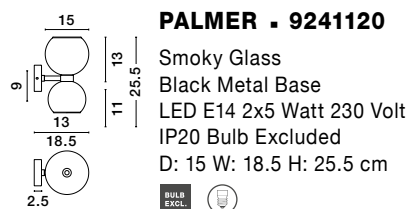

PALMER - 9241120
Smoky Glass
Black Metal Base
LED E14 2x5 Watt 230 Volt
IP20 Bulb Excluded
D: 15 W: 18.5 H: 25.5 cm