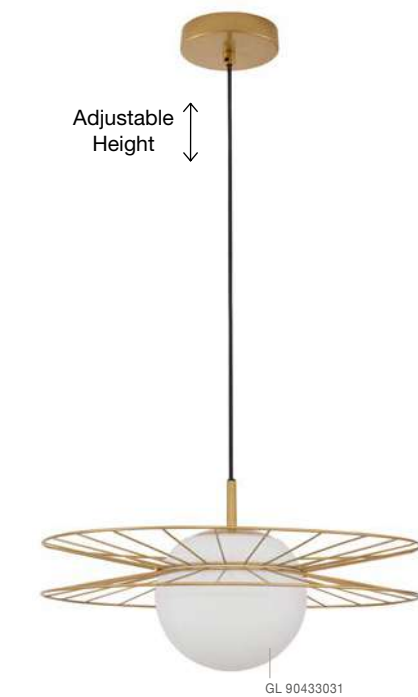

GL 90129221

JULIET . 9012922

Opal Glass
Brass Metal Base
LED E14 1x5 Watt 230 Volt
IP20 Bulb Excluded
L: 26 W: 10 H: 16 cm

GL 91912511

GRUS . 9191252

Matt Black Metal
Opal Glass
LED E27 1x12 Watt 230 Volt
IP20 Bulb Excluded
D: 25 H1: 56 H2: 120 cm