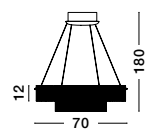

PAULINE . 9695260
Triac Dimmable

Sandy Black Aluminium & Clear Glass
LED 72 Watt 230 Volt
4528Lm 3000K IP20
D: 70 H: 180 cm