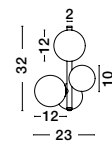

ODILLIA - 9028862

Opal Glass
& Matt Gold Metal
LED G9 3x5 Watt 230 Volt
IP20 Bulb Excluded
L: 23 W: 19 H: 32 cm