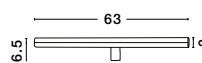

GLIM - 787015

Black Aluminium & Acrylic
LED 18 Watt 230 Volt
1922Lm 3000K IP44
L: 63 W: 6.5 H: 6.5 cm