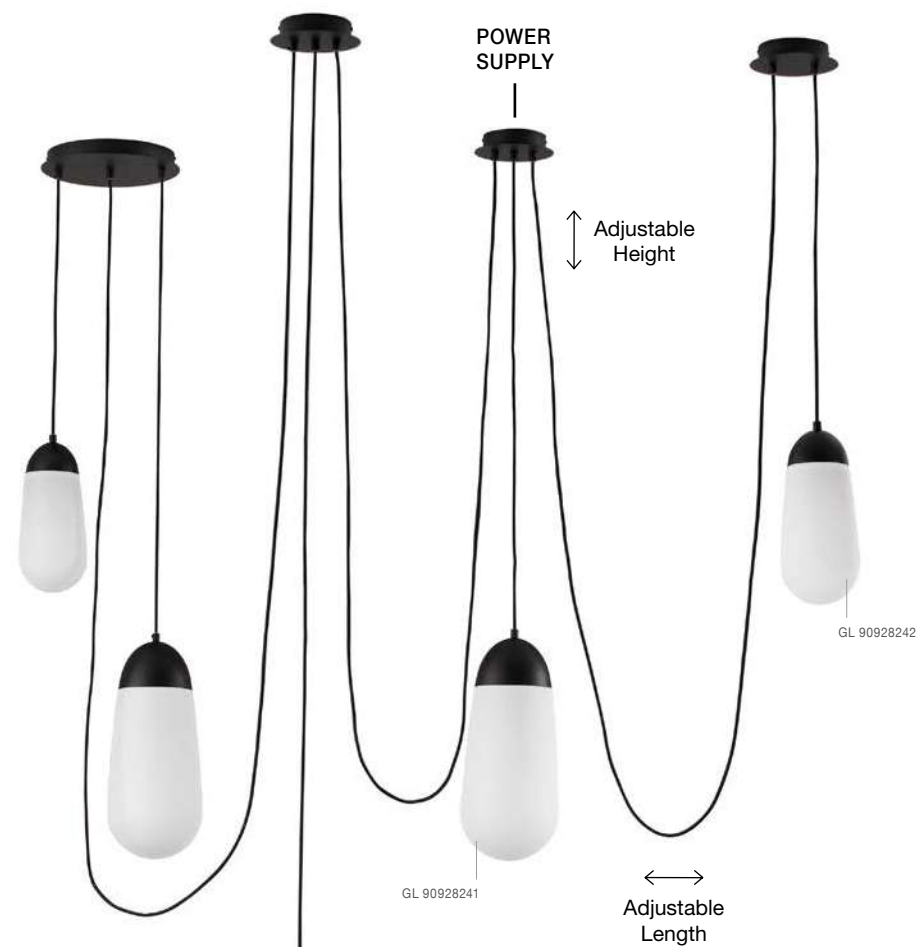

BLAKY - 9092826
Matt Black Metal
& Opal Glass
LED E14 5x5 Watt 230 Volt
IP20 Bulb Excluded
L: 170 H: 300 cm