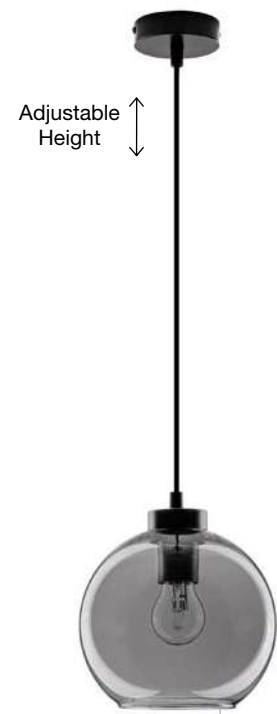

GL 92367401

VELOR - 9236730
 Double Layered Dark
 Champagne Glass
 Black Cord
 Black Metal Base
 LED E27 1x12 Watt 230 Volt
 IP20 Bulb Excluded
 D: 18 H: 240 cm

GL 92367401

VELOR - 9236740
 Double Layered Dark
 Champagne Glass
 Black Cord
 Black Metal Base
 LED E27 3x12 Watt 230 Volt
 IP20 Bulb Excluded
 L: 70 W:18 H: 158 cm