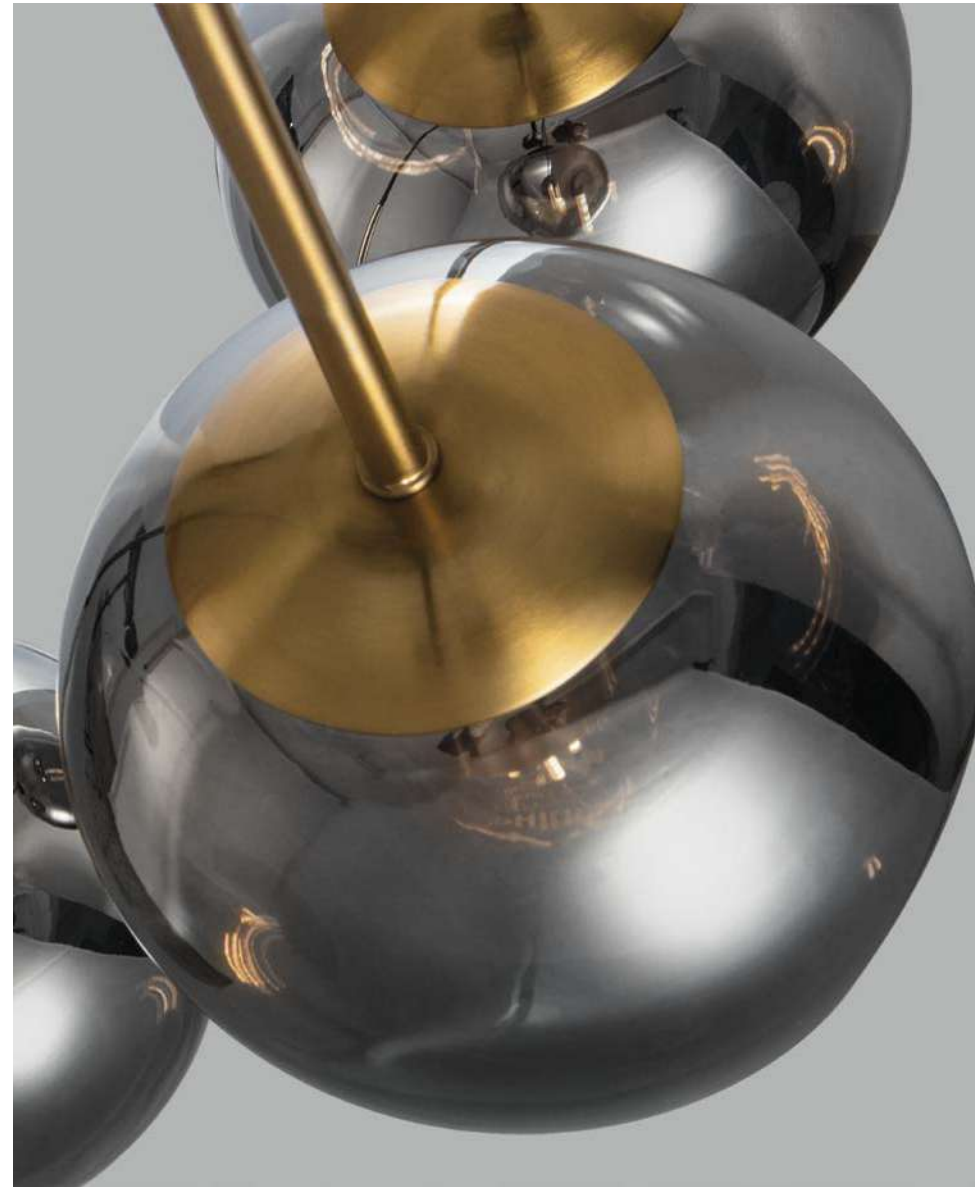

JULIET - 9010264

Smoky Glass
 Brass & Gray Metal Base
 LED E14 1x5 Watt 230 Volt
 IP20 Bulb Excluded
 D: 15 W: 10 H: 24 cm

Adjustable Height

GL 84364031

CEDRO - 8436403
 Smoky Glass
 Bronze & Black Metal
 LED E27 1x12 Watt 230 Volt
 IP20 Bulb Excluded
 D: 18 H: 14 H₂: 130 cm