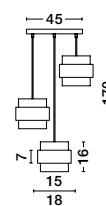

GL 92363621

SIANNA - 9236385

Smoky Glass
Brass Gold Metal
LED E27 1x12 Watt 230 Volt
IP20 Bulb Excluded
D: 18 W: 23.5 H: 21.5 cm

Adjustable Height

SIANNA - 9236372

Smoky Glass
Brass Gold Metal
LED E27 3x12 Watt 230 Volt
IP20 Bulb Excluded
D: 45 H: 170 cm