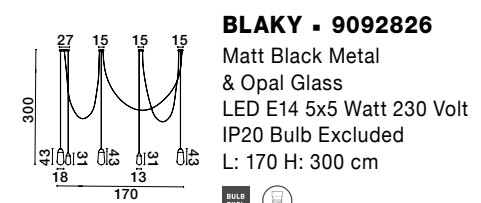

BLAKY - 9092826
Matt Black Metal
& Opal Glass
LED E14 5x5 Watt 230 Volt
IP20 Bulb Excluded
L: 170 H: 300 cm