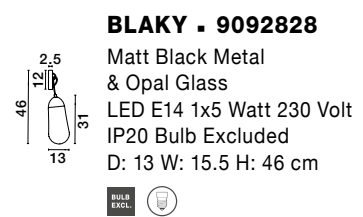

GL 90928241

BLAKY - 9092825
 Matt Black Metal
 & Opal Glass
 LED E14 2x5 Watt 230 Volt
 IP20 Bulb Excluded
 L: 25.2 W: 13 H: 150 cm

GL 90928242

BLAKY - 9092827
 Matt Black Metal
 & Opal Glass
 LED E14 5x5 Watt 230 Volt
 IP20 Bulb Excluded
 L: 103 W: 13 H: 150 cm

GL 90928242

BLAKY - 9092826
 Matt Black Metal
 & Opal Glass
 LED E14 5x5 Watt 230 Volt
 IP20 Bulb Excluded
 L: 170 H: 300 cm

BLAKY - 9092828
 Matt Black Metal
 & Opal Glass
 LED E14 1x5 Watt 230 Volt
 IP20 Bulb Excluded
 D: 13 W: 15.5 H: 46 cm