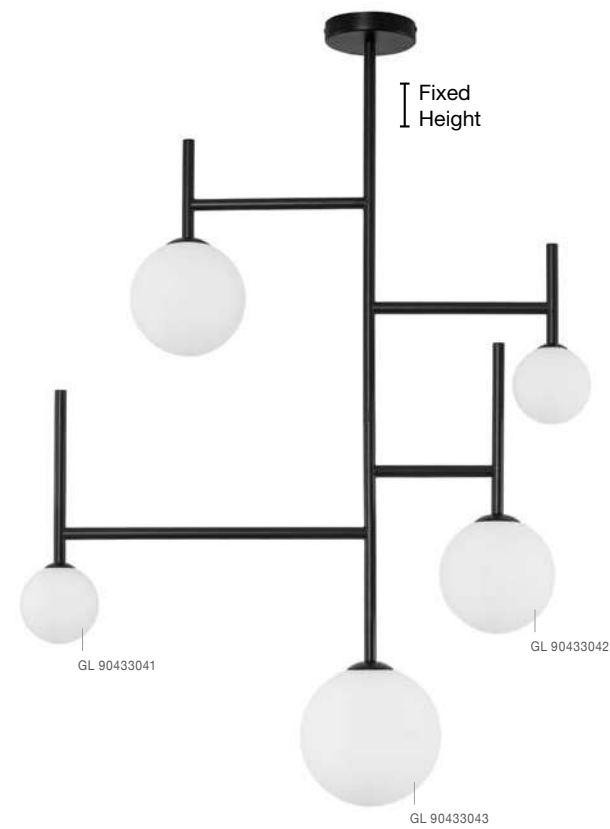

GL 90928242

BLAKY - 9092826
 Matt Black Metal
 & Opal Glass
 LED E14 5x5 Watt 230 Volt
 IP20 Bulb Excluded
 L: 170 H: 300 cm

BLAKY - 9092828
 Matt Black Metal
 & Opal Glass
 LED E14 1x5 Watt 230 Volt
 IP20 Bulb Excluded
 D: 13 W: 15.5 H: 46 cm