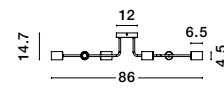

GRANSO - 9156306

Sandy Black Metal
LED E27 6x12 Watt 230 Volt
IP20 Bulb Excluded
L: 86 W: 31 H: 14.7 cm