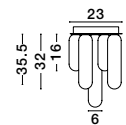

Adjustable Height

GL 84364031

CEDRO - 8436405
 Smoky Glass
 Bronze & Black Metal
 LED E27 3x12 Watt 230 Volt
 IP20 Bulb Excluded
 L: 80 W: 18 H: 130 cm

Adjustable Height

GL 90288511

GL 90288513

GL 90288512

GL 90288511