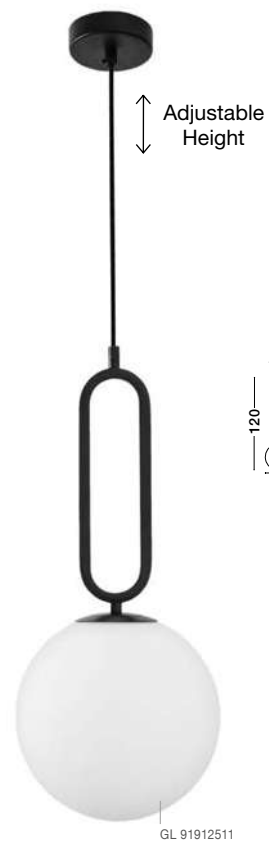

GL 90129221

JULIET . 9012922

Opal Glass
Brass Metal Base
LED E14 1x5 Watt 230 Volt
IP20 Bulb Excluded
L: 26 W: 10 H: 16 cm

GL 91912511

GRUS . 9191252

Matt Black Metal
Opal Glass
LED E27 1x12 Watt 230 Volt
IP20 Bulb Excluded
D: 25 H1: 56 H2: 120 cm