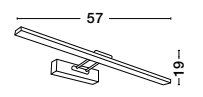

ROSA - 8142281

Chrome Aluminium & Acrylic
LED 18 Watt 230 Volt
530Lm 4000K IP44
L: 57 W: 4.5 H: 19 cm