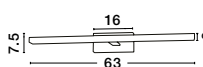

LIVIA - 9053302

Sandy Black Aluminium & Acrylic
LED 30 Watt 230 Volt
2422Lm 3000K IP44
L: 96 W: 14 H: 6 cm

IP44

FLAT - 787011

Black Aluminium & Acrylic
LED 18 Watt 230 Volt
1513Lm 3000K IP44
L: 63 W: 9 H: 7.5 cm