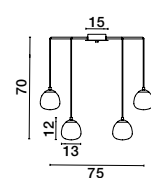

GL 90092611

GL 90092611

GL 90092611