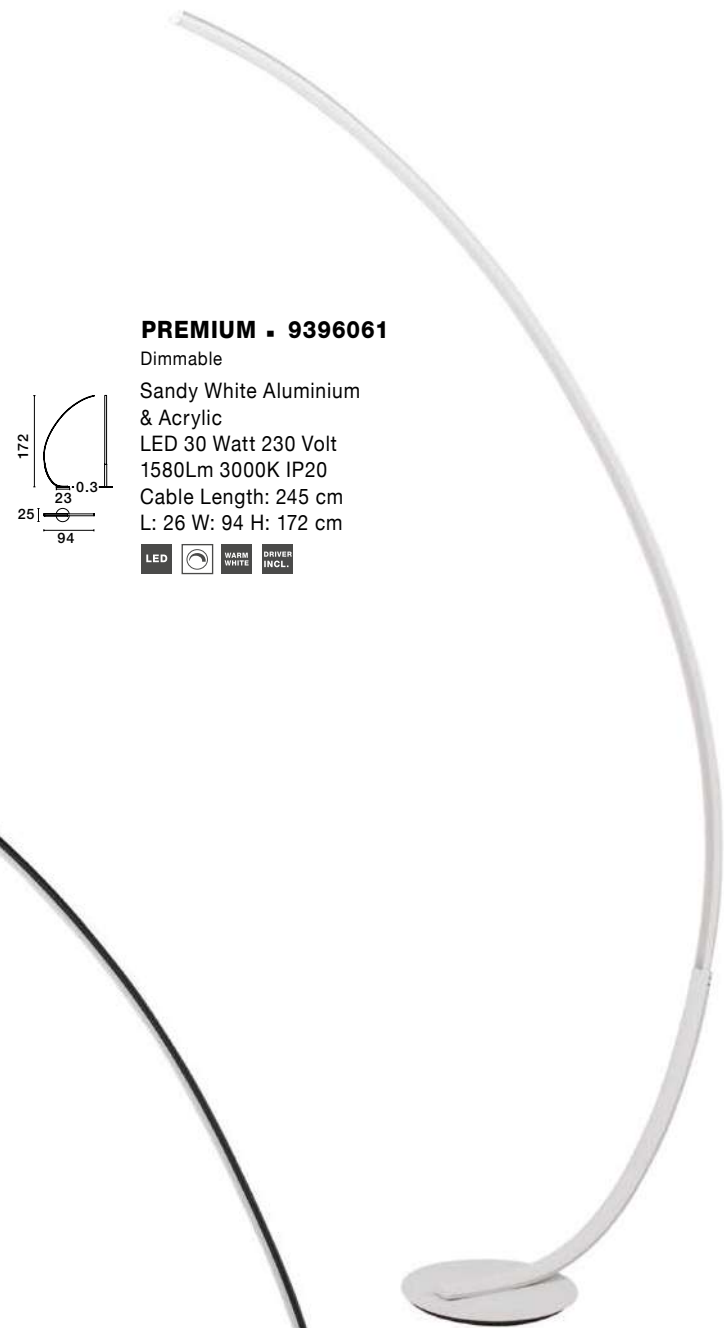

ZESIRO - 9086022
 Dimmable
 SandY Black Aluminium
 & Acrylic
 Switch On/Off
 LED 12 Watt 220 - 240 Volt
 800Lm 3000K IP20
 Cable Length: 150 cm
 L: 17 W: 17 H: 42 cm

ZESIRO - 9086011
 Dimmable
 Sandy Black Aluminium
 & Acrylic
 Switch On/Off
 LED 28 Watt 220 - 240 Volt
 1950Lm 3000K IP20
 L: 19 W: 19 H: 122 cm