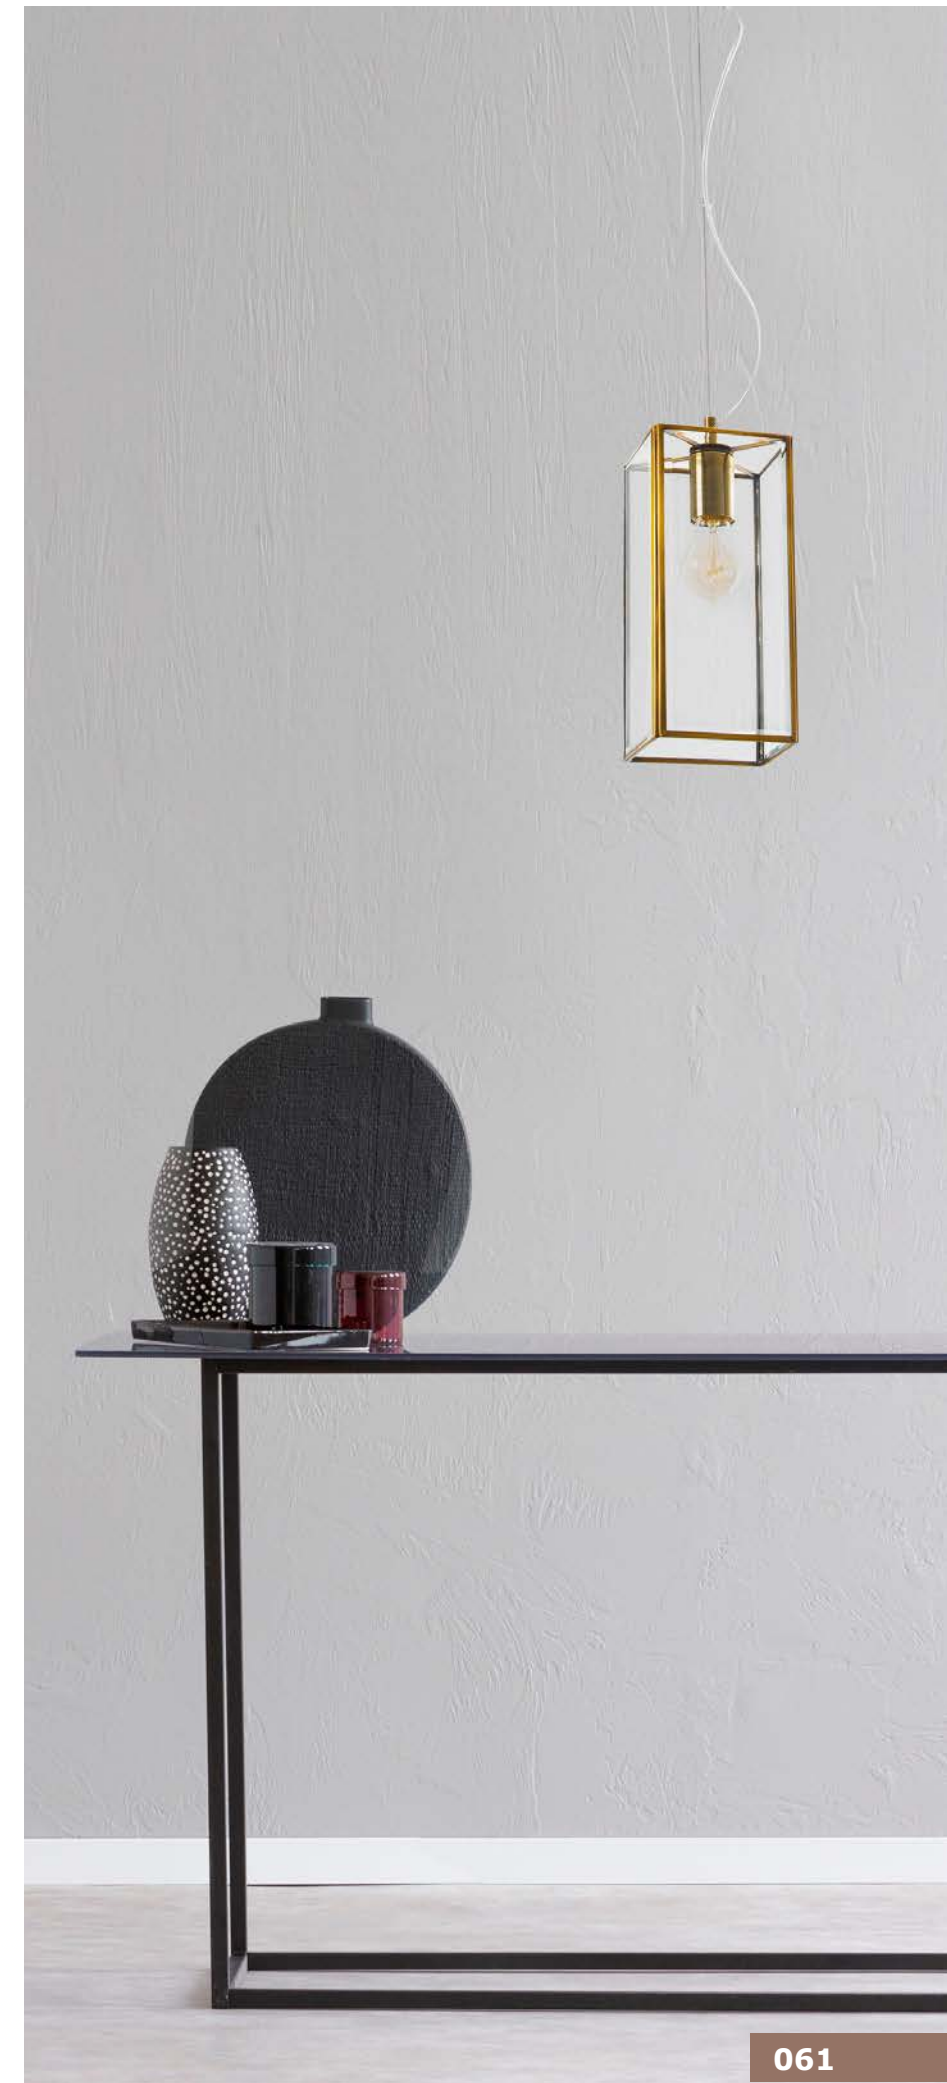

GL 90060441

GL 94267311

GL 94267321

GL 94267331

PRISMA - 9426731
 Gold Metal & Clear Glass
 LED E27 1x12 Watt 230 Volt
 IP20 Bulb Excluded
 D: 23 H1: 35 H2: 122 cm

PRISMA - 9426732
 Gold Metal & Clear Glass
 LED E27 1x12 Watt 230 Volt
 IP20 Bulb Excluded
 D: 17 H1: 40 H2: 120 cm