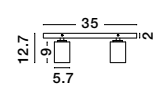

TOD - 9012301
Sandy White Aluminium
LED GU10 3x10 Watt 220-240 Volt
IP20 Bulb Excluded
L: 55 W: 6 H: 12.7 cm