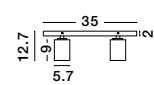

TOD - 9012292
Sandy Black Aluminium
LED GU10 2x10 Watt 220-240 Volt
IP20 Bulb Excluded
L: 35 W: 6 H: 12.7 cm