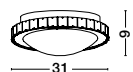

PALERMO - 7311401

Chrome Metal
White Glass & K9 Crystal
LED E27 2x12 Watt 230 Volt
IP20 Bulb Excluded
D: 31 H: 9 cm