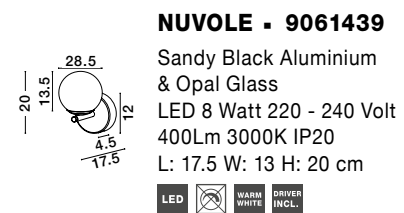

Adjustable Height

GL 99196041

JOLINE - 9919603

Sandy Black Metal & Aluminium
White Opal Glass
LED 35 Watt 240 Volt
2803Lm 3200K IP20
D: 50 H: 155 cm

Adjustable Height

GL 99196041

JOLINE - 9919604

Sandy Black Metal & Aluminium
White Opal Glass
LED 26 Watt 240 Volt
1870Lm 3200K IP20
L: 72 W: 12.5 H: 120 cm