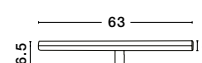

GLIM - 787016

White Aluminium & Acrylic
LED 18 Watt 230 Volt
1922Lm 3000K IP44
L: 63 W: 6.5 H: 6.5 cm

787017

Black Aluminium
L: 3 W: 1.5 H 3 cm