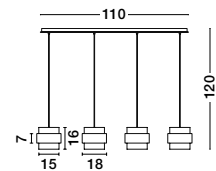

Adjustable
Height

SIANNA . 9236383

Smoky Glass
Brass Gold Metal
LED E27 4x12 Watt 230 Volt
IP20 Bulb Excluded
L: 110 W: 18 H: 120 cm

GL 92363821

GL 92363621

SIANNA - 9236400
 Smoky Glass
 Brass Gold Metal
 LED E27 1x12 Watt 230 Volt
 IP20 Bulb Excluded
 Cable Length: 165 cm
 D: 18 H: 47 cm