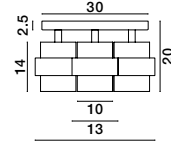

Adjustable
Height

SIANNA . 9236383

Smoky Glass
Brass Gold Metal
LED E27 4x12 Watt 230 Volt
IP20 Bulb Excluded
L: 110 W: 18 H: 120 cm

GL 92363821

GL 92363621

SIANNA - 9236400
 Smoky Glass
 Brass Gold Metal
 LED E27 1x12 Watt 230 Volt
 IP20 Bulb Excluded
 Cable Length: 165 cm
 D: 18 H: 47 cm