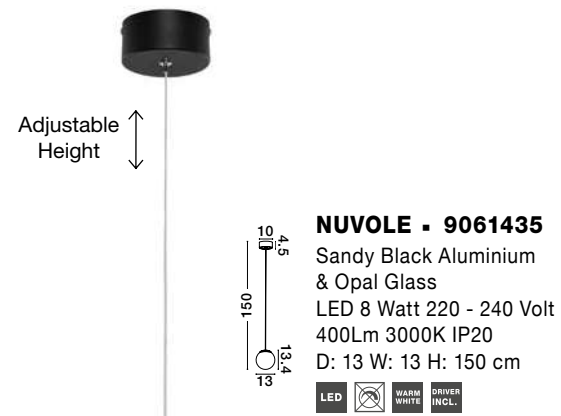

IMPERO - 9100361
 White Frosted Glass
 Black Metal
 LED E14 6x5 Watt 230 Volt
 IP20 Bulb Excluded
 D: 70 H1: 31 H2: 120 cm

Adjustable Height

GL 99196041

JOLINE - 9919602

Sandy Black Metal & Aluminium
White Opal Glass
LED 16 Watt 240 Volt
1030Lm 3200K IP20
L: 35 W: 12.5 H: 115 cm

Adjustable Height

GL 99196041

JOLINE - 9919603

Sandy Black Metal & Aluminium
White Opal Glass
LED 35 Watt 240 Volt
2803Lm 3200K IP20
D: 50 H: 155 cm

Adjustable Height

GL 99196041

JOLINE - 9919604

Sandy Black Metal & Aluminium
White Opal Glass
LED 26 Watt 240 Volt
1870Lm 3200K IP20
L: 72 W: 12.5 H: 120 cm