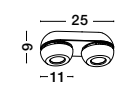

Rotating & Adjustable

GON - 9105201

Sandy White Aluminium
LED 5 Watt 230 Volt
400Lm 3000K IP20
D: 11 H: 9 cm

Rotating & Adjustable

GON - 9105101

Sandy Black Aluminium
LED 5 Watt 230 Volt
400Lm 3000K IP20
D: 11 H: 9 cm

Rotating & Adjustable

GON - 9105202

Sandy White Aluminium
LED 2x5 Watt 230 Volt
800Lm 3000K IP20
L: 25 W: 11 H: 9 cm

Rotating & Adjustable

GON - 9105102

Sandy Black Aluminium
LED 2x5 Watt 230 Volt
800Lm 3000K IP20
L: 25 W: 11 H: 9 cm

Rotating & Adjustable

GON - 9105203

Sandy White Aluminium
LED 4x5 Watt 230 Volt
1600Lm 3000K IP20
L: 25 W: 25 H: 9 cm

Rotating & Adjustable

GON - 9105103

Sandy Black Aluminium
LED 4x5 Watt 230 Volt
1600Lm 3000K IP20
L: 25 W: 25 H: 9 cm