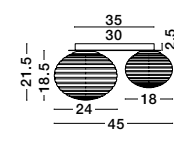

GL 90288472