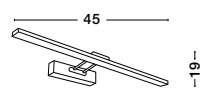

ROSA - 8141291

Chrome Aluminium & Acrylic
LED 8 Watt 230 Volt
310Lm 4000K IP44
L: 45 W: 4.5 H: 19 cm