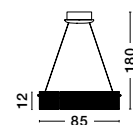

GL 96952612

Adjustable Height

PAULINE - 9695263
 Triac Dimmable
 Sandy Black Aluminium
 & Clear Glass
 LED 55 Watt 230 Volt
 3517Lm 3000K IP20
 D: 85 H: 180 cm

GL 96952613

Adjustable Height

PAULINE . 9695260
Triac Dimmable