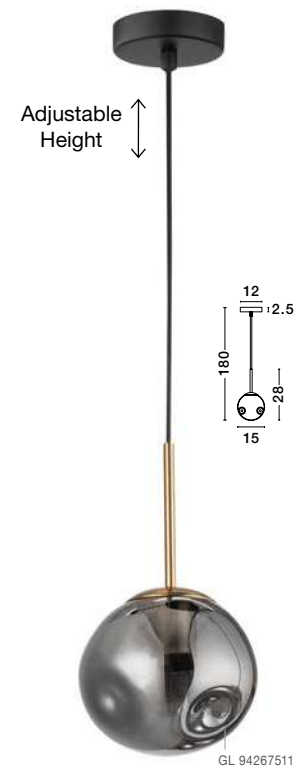

SPADA - 9426751

Gold Metal & Smoky Glass
 Black PVC Wire
 LED E27 1x12 Watt 230 Volt
 IP20 Bulb Excluded
 D: 15 H: 28 H_z: 180 cm

SPADA - 9426753

Gold Metal & Smoky Glass
 Black PVC Wire
 LED E27 3x12 Watt 230 Volt
 IP20 Bulb Excluded
 D: 40 H: 28 H_z: 180 cm