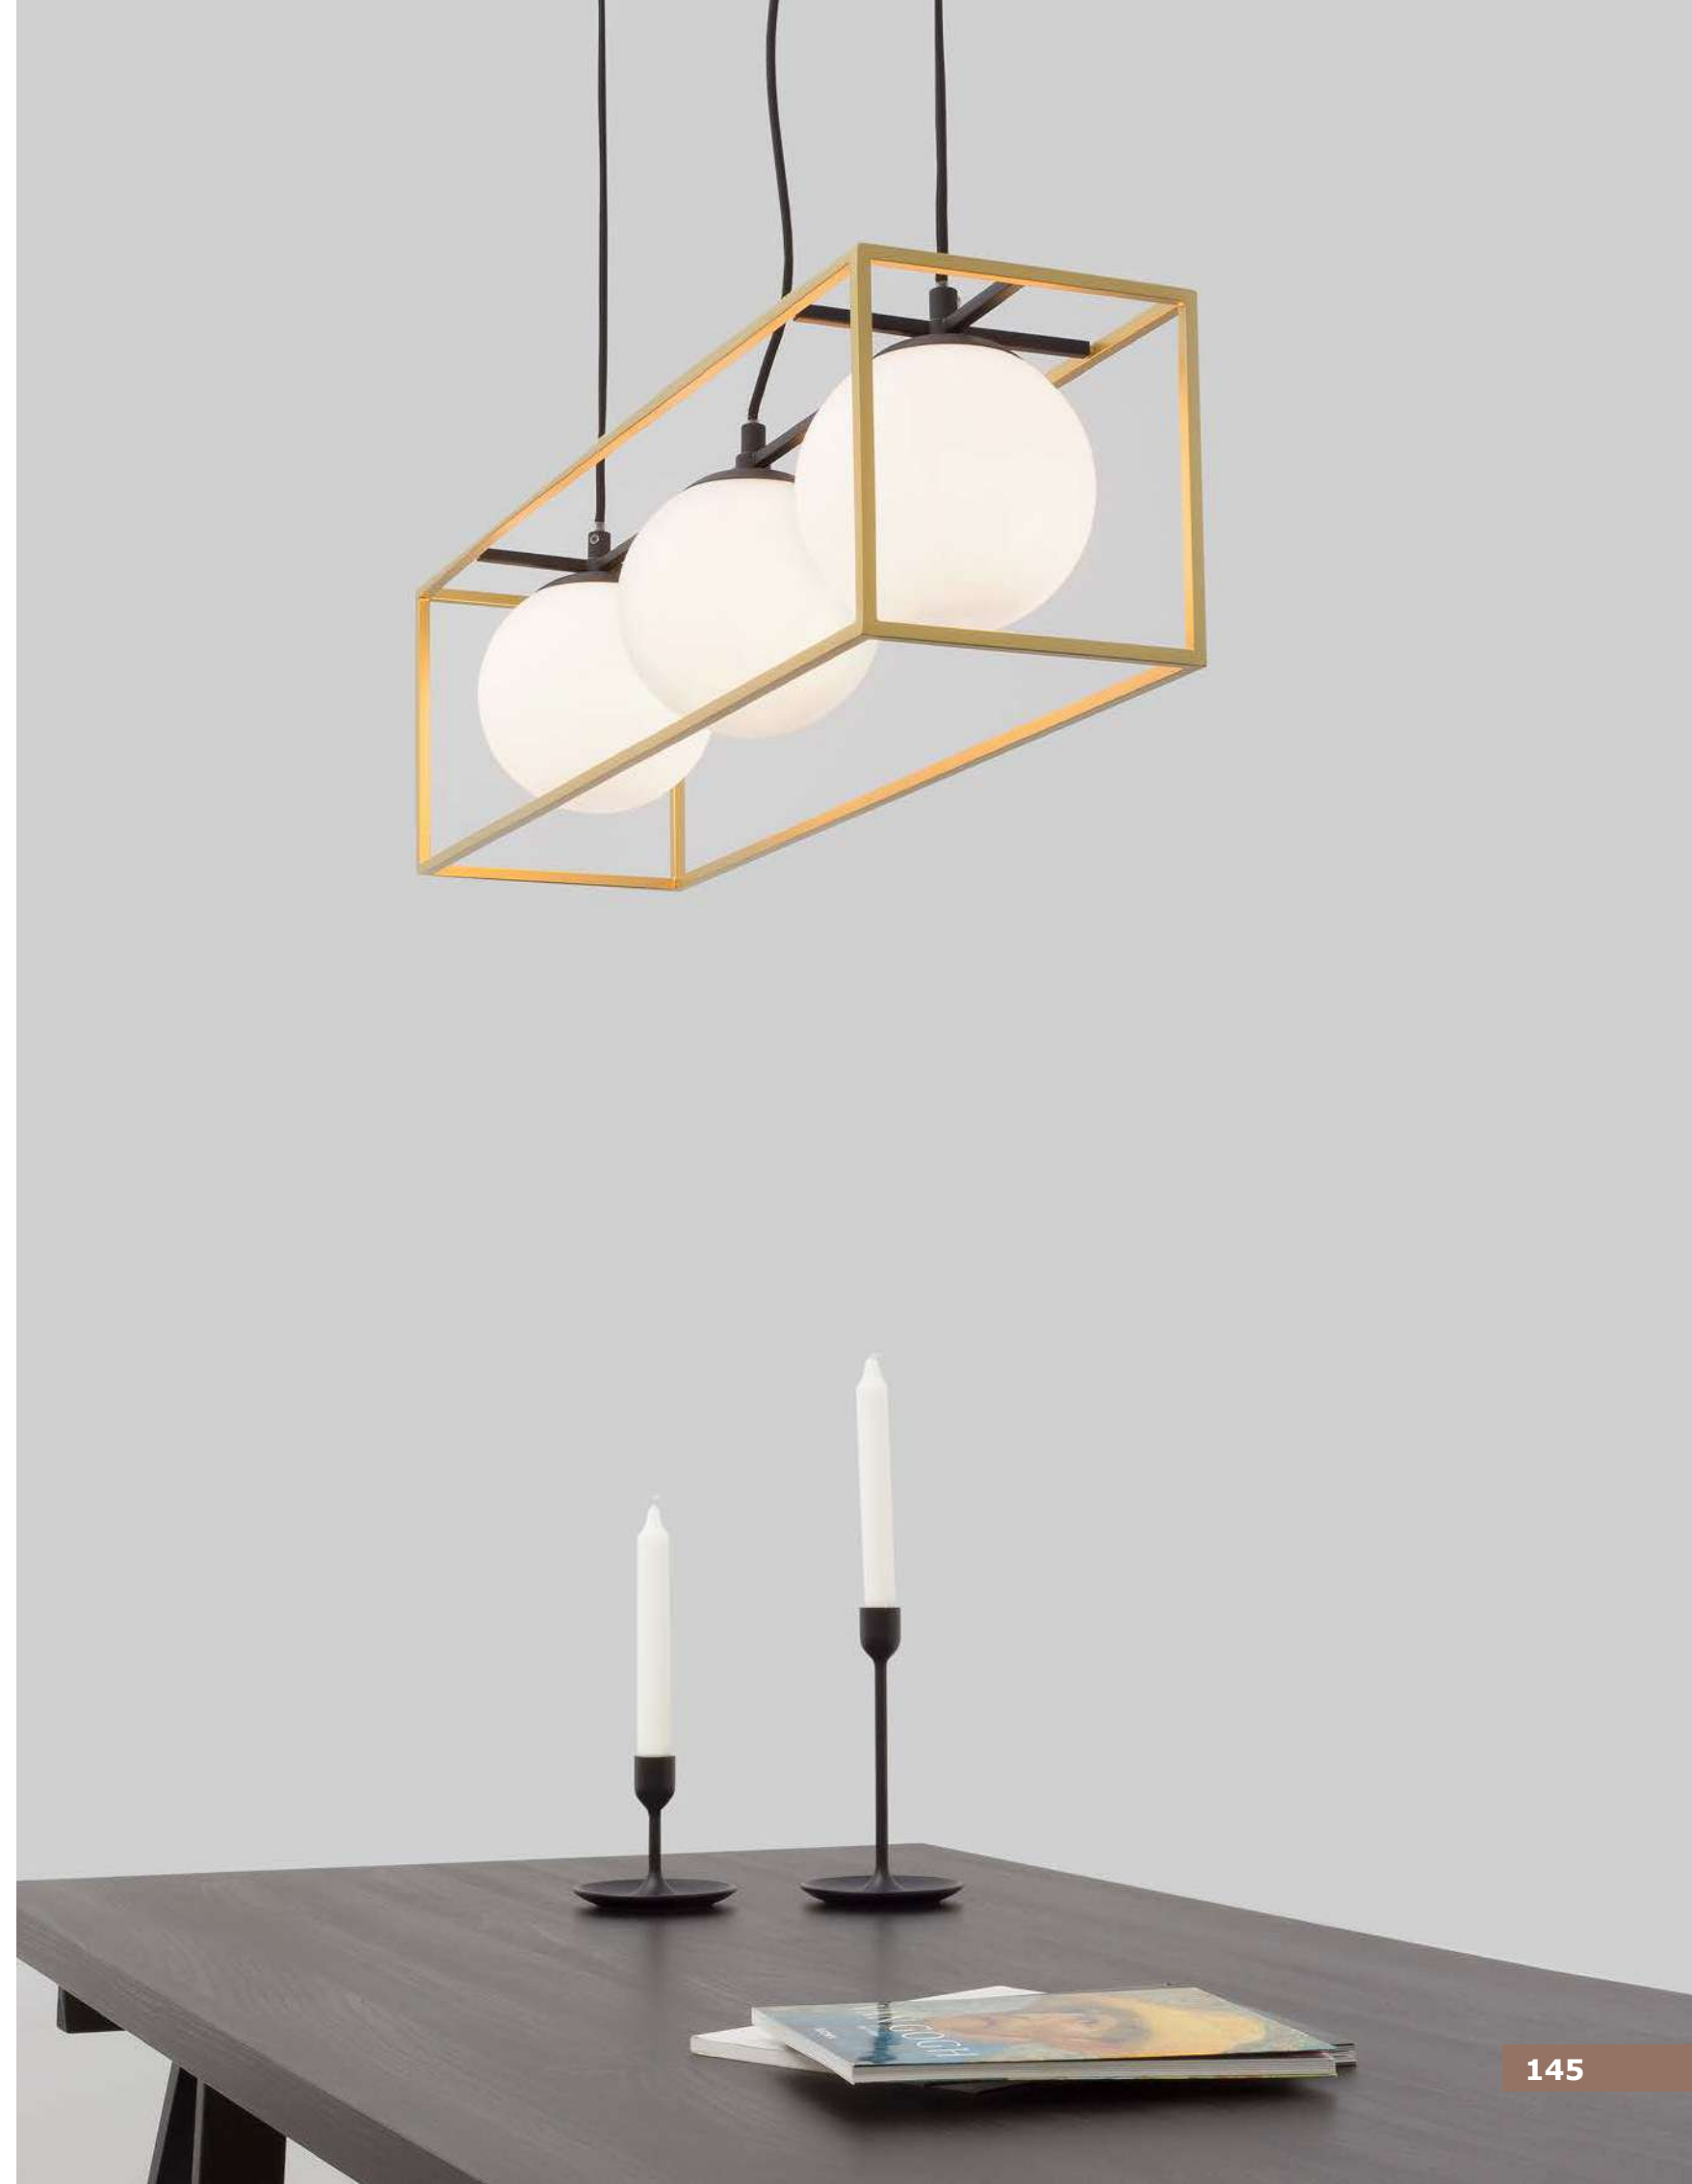

JULIET . 9206402

Brass & Black Metal
White Opal Glass
LED E14 3x12 Watt 230 Volt
IP20 Bulb Excluded
L: 70 W: 18 H: 120 cm

JULIET . 9206401

Brass & Black Metal
White Opal Glass
LED E14 1x5 Watt 230 Volt
IP20 Bulb Excluded
L: 18 W: 18 H: 120 cm

JULIET . 9206403

Brass & Black Metal
White Opal Glass
LED E14 4x12 Watt 230 Volt
IP20 Bulb Excluded
L: 45 W: 45 H: 20 cm

JULIET . 9206404

Brass & Black Metal
White Opal Glass
LED E14 1x5 Watt 230 Volt
IP20 Bulb Excluded
L: 18.5 W: 18.5 H: 20 cm