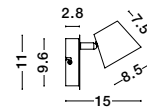

GL 8324031

BREST - 832403

White Opal Glass & Metal
LED E27 2x12 Watt 230 Volt
IP44 Bulb Excluded
D: 38 H: 13 cm

06
spot light

Rotating
& Adjustable

BIAGIO - 9155361

Sandy White Metal
LED 6 Watt 230 Volt
310Lm 3000K IP20
L: 10 W: 15 H: 11 cm