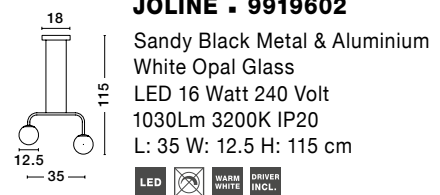

IMPERO - 9100441
 White Frosted Glass
 Black Metal
 LED G9 4x5 Watt 230 Volt
 IP20 Bulb Excluded
 L: 100 W: 15 H: 120 cm

IMPERO - 9190421
 White Frosted Glass
 Black Metal
 LED G9 2x5 Watt 230 Volt
 IP20 Bulb Excluded
 L: 35 W: 19 H: 33 cm

IMPERO - 9100361
 White Frosted Glass
 Black Metal
 LED E14 6x5 Watt 230 Volt
 IP20 Bulb Excluded
 D: 70 H1: 31 H2: 120 cm

Adjustable Height

GL 99196041

JOLINE - 9919602

Sandy Black Metal & Aluminium
White Opal Glass
LED 16 Watt 240 Volt
1030Lm 3200K IP20
L: 35 W: 12.5 H: 115 cm