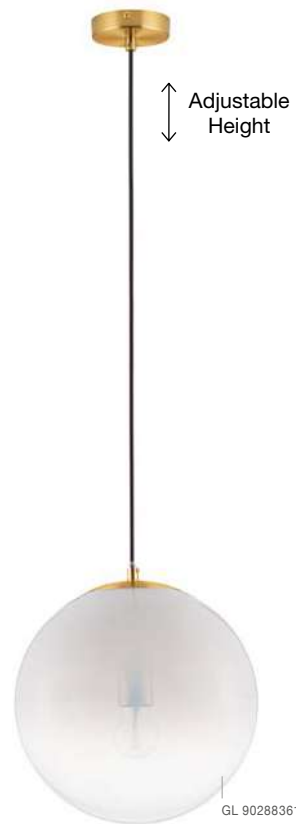

GL 90928211

GL 90288371

VITA - 9028837
 Brass Gold Metal
 & Gradient White Glass
 LED E27 1x12 Watt 230 Volt
 IP20 Bulb Excluded
 D: 20 H: 120 cm

GL 90288361

VITA - 9028836
 Brass Gold Metal
 & Gradient White Glass
 LED E27 1x12 Watt 230 Volt
 IP20 Bulb Excluded
 D: 30 H: 120 cm