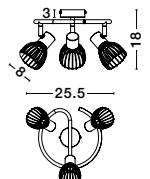

FIUMICINO - 770011

Matt Black Metal
LED E14 2x5 Watt 230 Volt
IP20 Bulb excluded
L: 25.5 W: 8 H: 18 cm

FIUMICINO - 770012

Matt Black Metal
LED E14 3x5 Watt 230 Volt
IP20 Bulb excluded
D: 25.5 H: 18 cm

GRANSO - 9156303