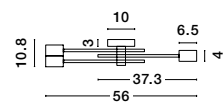

FIUMICINO - 770011

Matt Black Metal
LED E14 2x5 Watt 230 Volt
IP20 Bulb excluded
L: 25.5 W: 8 H: 18 cm

FIUMICINO - 770012

Matt Black Metal
LED E14 3x5 Watt 230 Volt
IP20 Bulb excluded
D: 25.5 H: 18 cm

GRANSO - 9156303