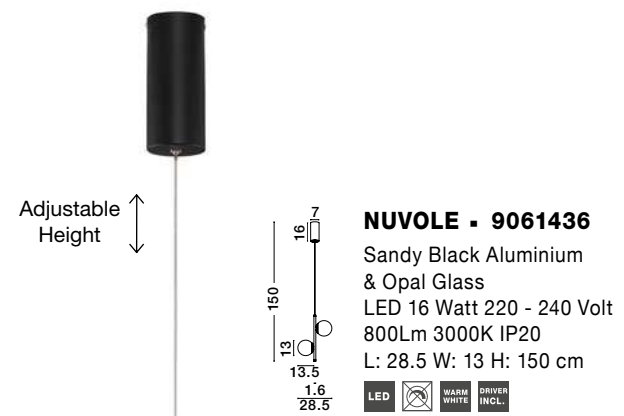

IMPERO - 9100361
 White Frosted Glass
 Black Metal
 LED E14 6x5 Watt 230 Volt
 IP20 Bulb Excluded
 D: 70 H1: 31 H2: 120 cm

Adjustable Height

GL 99196041

JOLINE - 9919602

Sandy Black Metal & Aluminium
White Opal Glass
LED 16 Watt 240 Volt
1030Lm 3200K IP20
L: 35 W: 12.5 H: 115 cm

Adjustable Height

GL 99196041

JOLINE - 9919603

Sandy Black Metal & Aluminium
White Opal Glass
LED 35 Watt 240 Volt
2803Lm 3200K IP20
D: 50 H: 155 cm

Adjustable Height

GL 99196041

JOLINE - 9919604

Sandy Black Metal & Aluminium
White Opal Glass
LED 26 Watt 240 Volt
1870Lm 3200K IP20
L: 72 W: 12.5 H: 120 cm