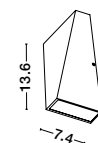

MILEY - 9202261
Sandy White Aluminium & Glass
LED 6 Watt 230 Volt
397Lm 3000K IP54
Light Up & Down
L: 7.4 W: 7.4 H: 13.6 cm