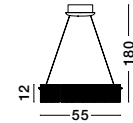

PAULINE - 9695261
Triac Dimmable
Sandy Black Aluminium
& Clear Glass
LED 37 Watt 230 Volt
2646Lm 3000K IP20
D: 55 H: 180 cm

GL 96952611

PAULINE - 9695262
Triac Dimmable
Sandy Black Aluminium
& Clear Glass
LED 50 Watt 230 Volt
3143Lm 3000K IP20
D: 70 H: 180 cm

GL 96952612

Adjustable Height

PAULINE - 9695263
Triac Dimmable
Sandy Black Aluminium
& Clear Glass
LED 55 Watt 230 Volt
3517Lm 3000K IP20
D: 85 H: 180 cm

GL 96952613