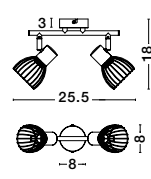

FIUMICINO - 770011

Matt Black Metal
LED E14 2x5 Watt 230 Volt
IP20 Bulb excluded
L: 25.5 W: 8 H: 18 cm