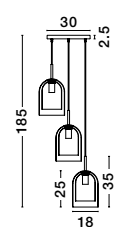

GL 92411101

Adjustable Height

VELOR - 9236720
 Double Layered Smoky Glass
 Black Cord
 Black Metal Base
 LED E27 3x12 Watt 230 Volt
 IP20 Bulb Excluded
 L: 70 W: 18 H: 158 cm

GL 92367201

GL 92367401

VELOR - 9236735
 Double Layered Dark
 Champagne Glass
 Black Cord
 Black Metal Base
 LED E27 3x12 Watt 230 Volt
 IP20 Bulb Excluded
 D: 30 H: 185 cm