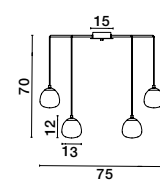

GL 90092611