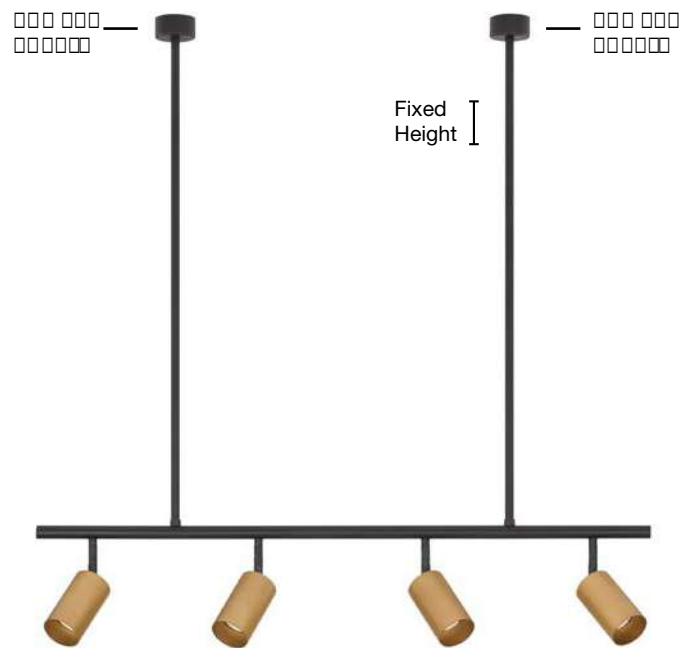

Fixed Height