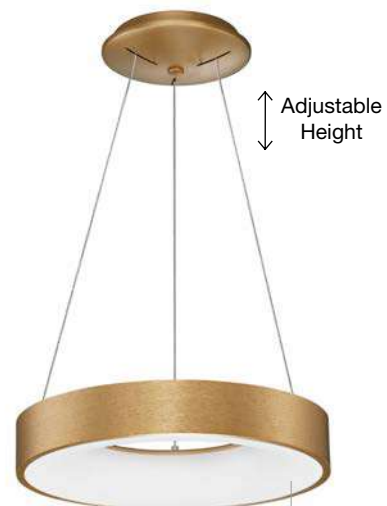

ET 94534301

**RANDO THIN - 9453430**

Triac Dimmable  
Sandy White Aluminium  
& Acrylic  
LED 30 Watt 230 Volt  
1845Lm 3000K IP20  
D: 38 H: 120 cm

ET 94534301

**RANDO THIN - 9453433**

Triac Dimmable  
Brushed Coffee Aluminium  
& Acrylic  
LED 30 Watt 230 Volt  
1845Lm 3000K IP20  
D: 38 H: 120 cm