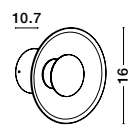

ESIL - 9118514

Clear Glass
Brass Gold Aluminium
LED 4 Watt 230 Volt
245Lm 3000K IP20
D: 16 W: 10.7 H: 16 cm