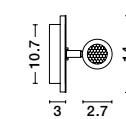

PENOR - 9081222

Sandy Black Steel
& Aluminium Acrylic
Switch On/Off
LED Cree 9 Watt 230 Volt
780Lm 3000K IP20
D: 14 W: 5.7 H: 14 cm