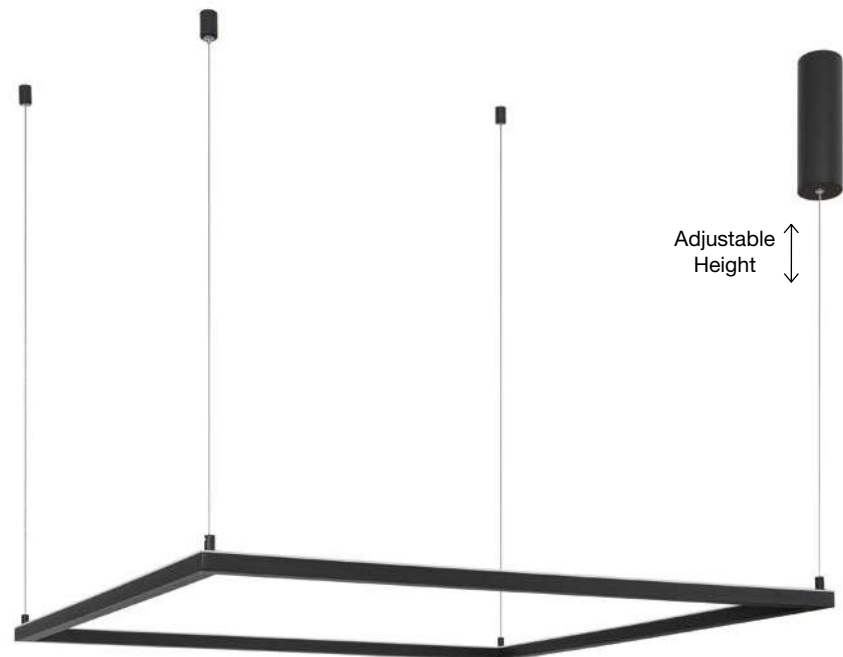

ETERNA - 9990734

Triac Dimmable
Sandy Black Aluminium
& Acrylic
LED 40 Watt 230 Volt
3000Lm 3000K IP20
L: 75 H: 120 cm

ETERNA - 9990732

Triac Dimmable
Sandy Black Aluminium
& Acrylic
LED 50 Watt 230 Volt
3818Lm 3000K IP20
L: 100 H: 120 cm