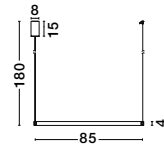

VEGAS - 86016806

Antique Brass
Aluminium & Acrylic
LED 30 Watt 230 Volt
1650Lm 3000K IP20
D: 85 H: 180 cm