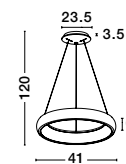

**ALBI - 8105603 D**

Triac Dimmable  
Sandy White Aluminium  
& Acrylic  
LED 80 Watt 230 Volt  
4000Lm 3000K IP20  
D: 81 H: 120 cm

ET 81056201

**ALBI - 8105619**  
 Triac Dimmable  
 Sandy Gray Aluminium  
 & Acrylic  
 LED 32 Watt 230 Volt  
 1950Lm 3000K IP20  
 D: 41 H: 120 cm