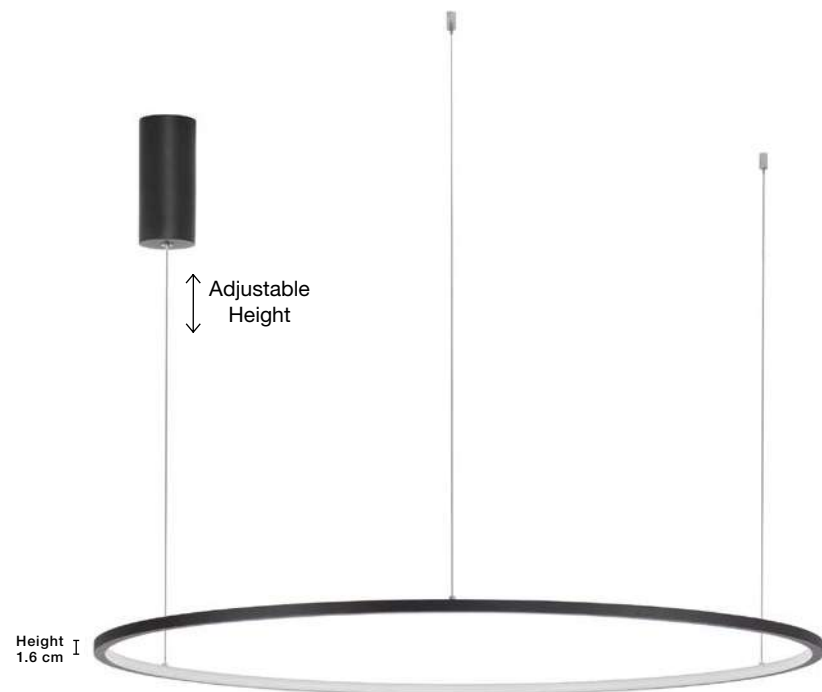

**TARQUIN - 9345601**

Triac Dimmable  
Sandy Black Aluminium  
& Acrylic  
LED 37 Watt 230 Volt  
1274Lm 3000K IP20  
D: 60 H: 200 cm

Adjustable  
Height

**TARQUIN - 9345605**

Triac Dimmable  
Sandy Black Aluminium  
& Acrylic  
LED 46 Watt 230 Volt  
1708Lm 3000K IP20  
D: 80 H: 200 cm

WIDTH  
2 cm

Adjustable  
Height

**TARQUIN - 9345609**

Triac Dimmable  
Sandy Black Aluminium  
& Acrylic  
LED 59 Watt 230 Volt  
2144Lm 3000K IP20  
D: 100 H: 200 cm

**TARQUIN - 9345603**

Triac Dimmable  
 Brushed Champagne Silver  
 Aluminium & Acrylic  
 LED 37 Watt 230 Volt  
 1274Lm 3000K IP20  
 D: 60 H: 200 cm