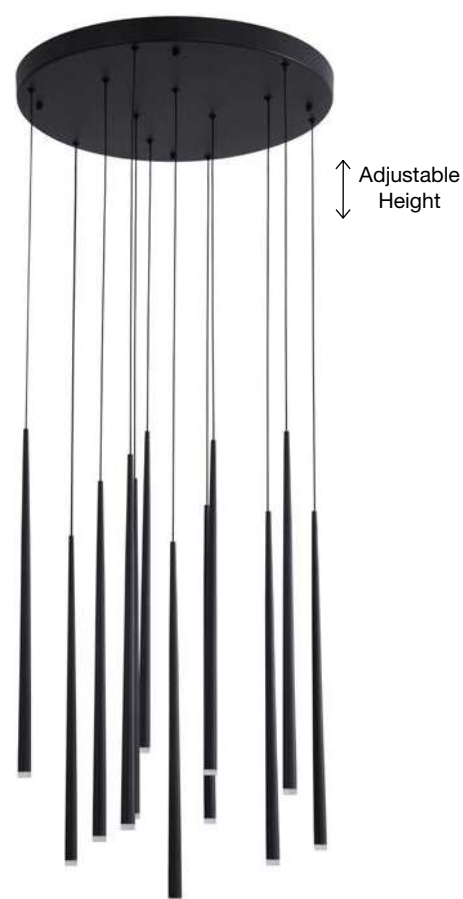

GIONO - 9601012

Sandy Black Aluminium & Acrylic
LED 29 Watt 230 Volt
3434Lm 3000K IP20
D: 50 H₁: 51 H₂: 230 cm