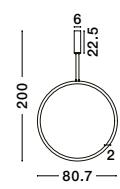

Adjustable Height

WIDTH  
2 cm

Adjustable Height

**CHANGE - 9070165**  
 Triac Dimmable  
 Sandy Black Aluminium  
 & Acrylic  
 LED 26 Watt 230 Volt  
 741Lm 3000K IP20  
 D: 39.5 H: 150 cm

**CHANGE • 9070170**  
 Triac Dimmable  
 Brass Gold Aluminium  
 & Acrylic  
 LED 48 Watt 230 Volt  
 1685Lm 3000K IP20  
 D: 80.7 H: 200 cm