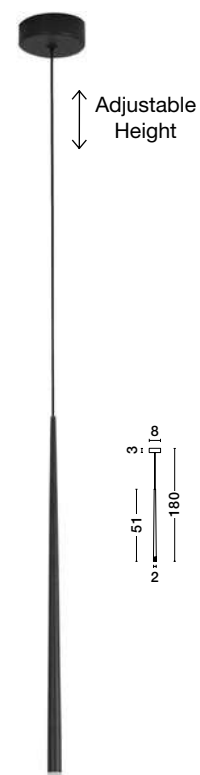

GIONO - 9601001

Sandy Black Aluminium & Acrylic
LED 3 Watt 230 Volt
160Lm 3000K IP20
D: 8 H₁: 51 H₂: 180 cm