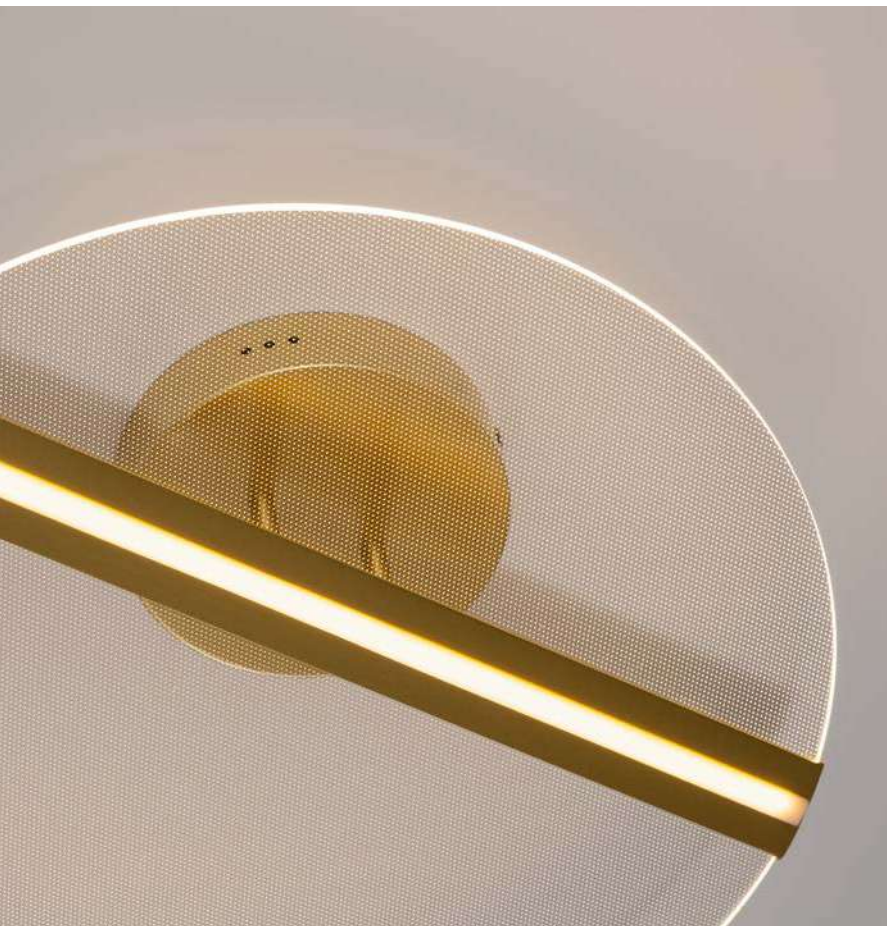

ET 97567111

**GATLIN - 97567112**  
 Triac Dimmable  
 Brass Gold Metal & Acrylic  
 LED 27 Watt 230 Volt  
 1306Lm 3000K IP20  
 D: 56 H: 15.6 cm

ET 97567111

ET 97567112

**GATLIN - 97567113**  
 Triac Dimmable  
 Brass Gold Metal & Acrylic  
 LED 41 Watt 230 Volt  
 2116Lm 3000K IP20  
 D: 68 H: 25.6 cm