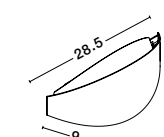

ASTRID - 9128320

Sandy White Metal & Acrylic
LED 20 Watt 230 Volt
1183Lm 3000K IP20
L: 28.5 W: 9 H: 16 cm