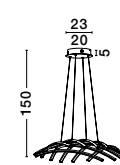

NARVI - 9848138

Triac Dimmable

Sandy Black Aluminium & Acrylic
LED 83 Watt 230 Volt
4000Lm 3000K IP20
D : 81 W: 81 H: 150 cm