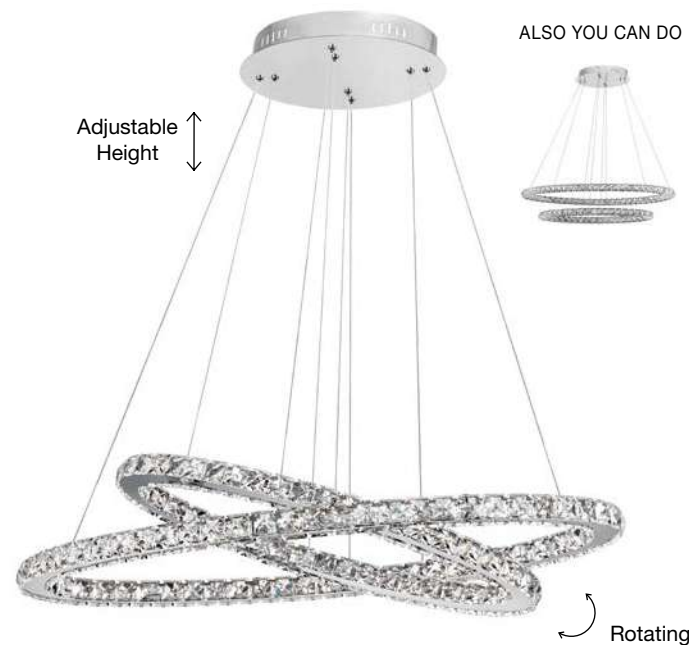

CR 98240821

**MAGNOLIA - 9824079**

Gold Aluminum & Crystal (118 pcs)  
LED E14 6x5 Watt 230 Volt  
IP20 Bulb Excluded  
D: 50 H: 35.5 cm

**CELINE - 7403001**  
 Chrome Aluminium  
 & Crystal Adjustable  
 LED 40 Watt 230 Volt  
 2400Lm 3500K IP20  
 L: 64 W: 44 H: 120 cm