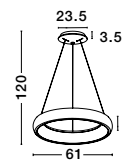

ALBI - 8105601 D

Triac Dimmable
Sandy White Aluminium
& Acrylic
LED 52 Watt 230 Volt
2685Lm 3000K IP20
D: 61 H: 120 cm