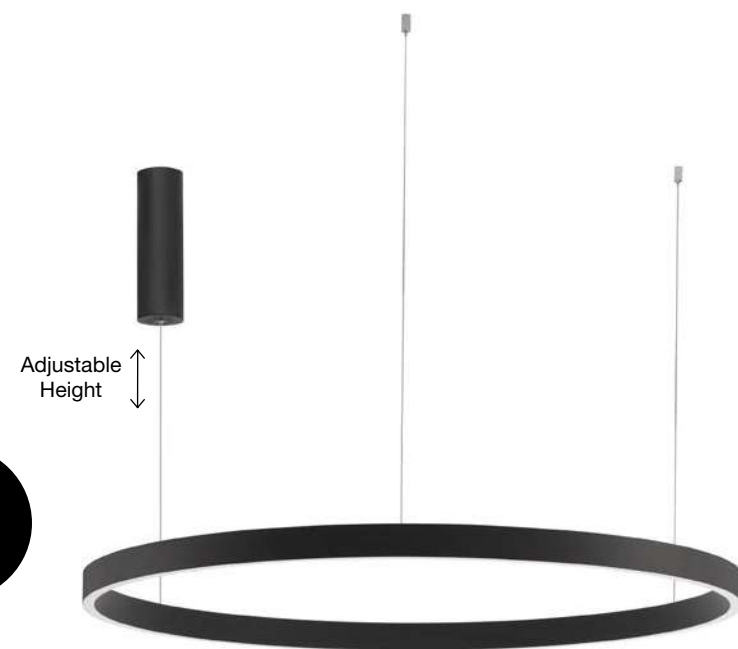

**ELOWEN - 9345660**

Triac Dimmable

Sandy Black Aluminium & Acrylic  
LED 60 Watt 220 Volt  
2552Lm 3000K IP20  
Up & Down Light  
D: 60 H: 150 cm

**WIDTH**  
1.9 cm

**ELOWEN - 9345664**

Triac Dimmable

Sandy Black Aluminium & Acrylic  
LED 77 Watt 220 Volt  
3326Lm 3000K IP20  
Up & Down Light  
D: 80 H: 150 cm

**LIGHT UP & DOWN**

**ELOWEN - 9345668**

Triac Dimmable

Sandy Black Aluminium & Acrylic  
LED 106 Watt 230 Volt  
4899Lm 3000K IP20  
Up & Down Light  
D: 98 H: 200 cm

Adjustable Height

**ELOWEN - 9345661**

Triac Dimmable

Brushed Gold Aluminium & Acrylic

LED 60 Watt 220 Volt

2552Lm 3000K IP20

Up & Down Light

D: 60 H: 150 cm

WIDTH  
1.9 cm

Adjustable Height