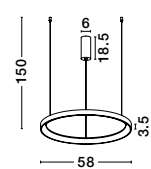

Adjustable Height

PERTINO - 9853683 · 3000K Triac Dimmable
9345688 · 2700K Triac Dimmable

Sandy White Aluminium & Acrylic
LED 48 Watt 230 Volt
2773Lm IP20
D: 58 H: 150 cm