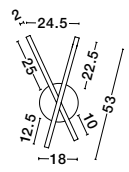

RESLIN - 9100201

Sandy White Aluminium & Acrylic
LED 20 Watt 230 Volt
890Lm 3000K IP20
L: 24.5 W: 5 H: 53 cm