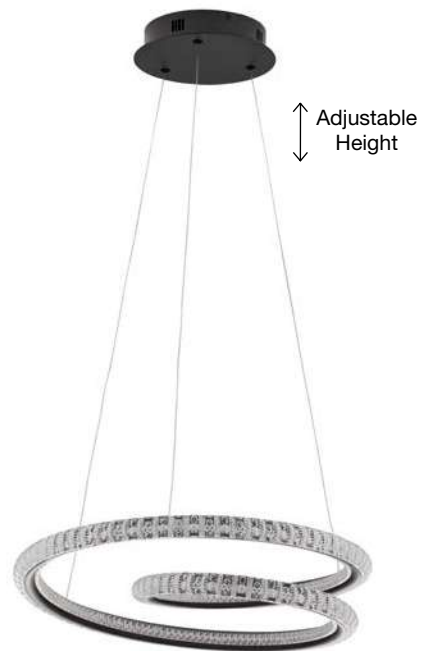

Adjustable Height

**GRANIA - 9818511**

Triac Dimmable  
 Sandy Black Aluminium & Acrylic  
 LED 25 Watt 230 Volt  
 1900Lm 3000K IP20  
 D: 55 H: 120 cm

Adjustable Height

**GINEVRA - 9748165**

Triac Dimmable  
 Sandy Black Aluminium & Acrylic  
 LED 45 Watt 230 Volt  
 2800Lm 3000K IP20  
 D: 48 H: 120 cm