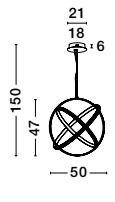

PERTONE - 9365012

Triac Dimmable
Black Purple Aluminium
& Acrylic
LED 53 Watt 230 Volt
2627Lm 3000K IP20
D: 50 H: 150 cm