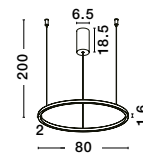

TARQUIN . 9345606

Triac Dimmable
Brass Gold Aluminium
& Acrylic
LED 46 Watt 230 Volt
1708Lm 3000K IP20
D: 80 H: 200 cm