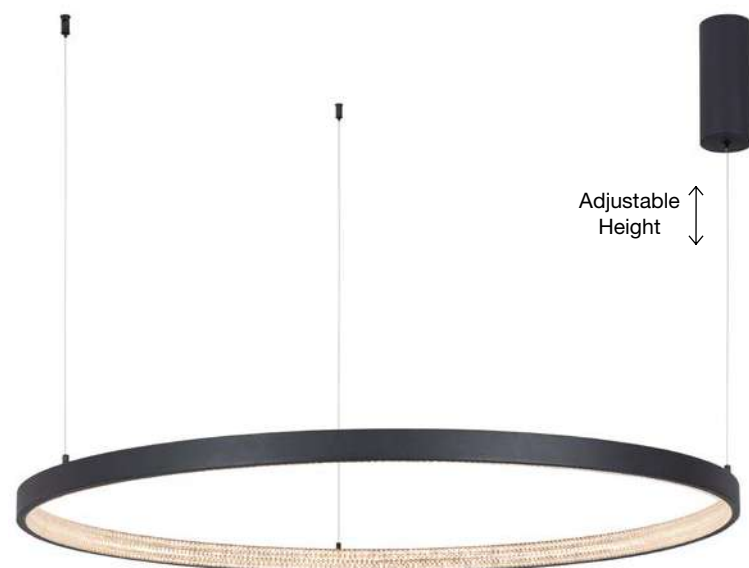

PRESTON - 9865110
Triac Dimmable

Sandy Black Aluminium
& Acrylic
LED 60 Watt 230 Volt
4030Lm 3000K IP20
D: 110 H: 120 cm