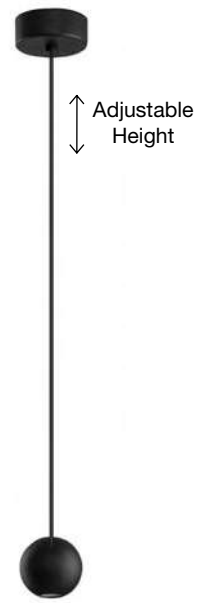

NOCCI - 9103212

Black Aluminium
Black Fabric Wire
LED 4 Watt 230 Volt
290Lm 3000K IP20
D: 5 H: 158 cm