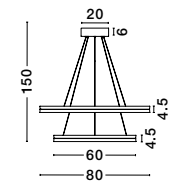

CANTRIA - 9695239
Triac Dimmable

Black & Brass Gold Metal & Acrylic
LED 98 Watt 230 Volt
7643Lm 3000K IP20
D: 80 H: 150 cm