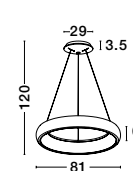

ALBI - 8105603 D

Triac Dimmable
Sandy White Aluminium
& Acrylic
LED 80 Watt 230 Volt
4000Lm 3000K IP20
D: 81 H: 120 cm