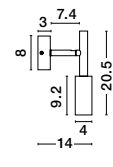

JOY - 9010232
Sandy Black Aluminium
LED 7 Watt 220-240 Volt
667Lm 3000K IP20
D: 8 W: 14 H: 20.5 cm