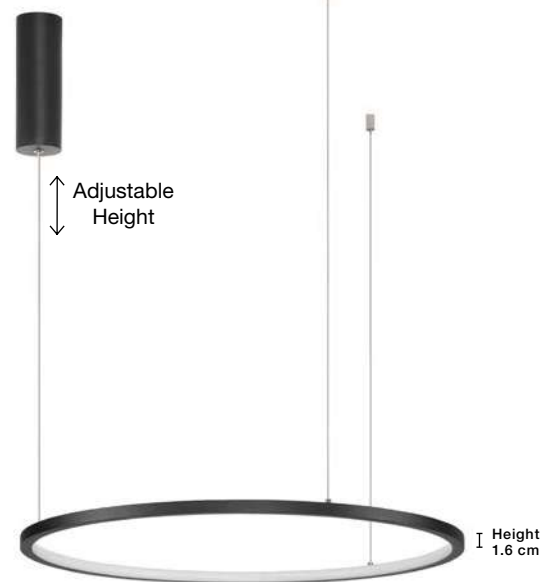

**TARQUIN . 9345606**

Triac Dimmable  
 Brass Gold Aluminium  
 & Acrylic  
 LED 46 Watt 230 Volt  
 1708Lm 3000K IP20  
 D: 80 H: 200 cm

**WIDTH  
2 cm**

**TARQUIN . 9345610**

Triac Dimmable  
 Brass Gold Aluminium  
 & Acrylic  
 LED 59 Watt 230 Volt  
 2144Lm 3000K IP20  
 D: 100 H: 200 cm