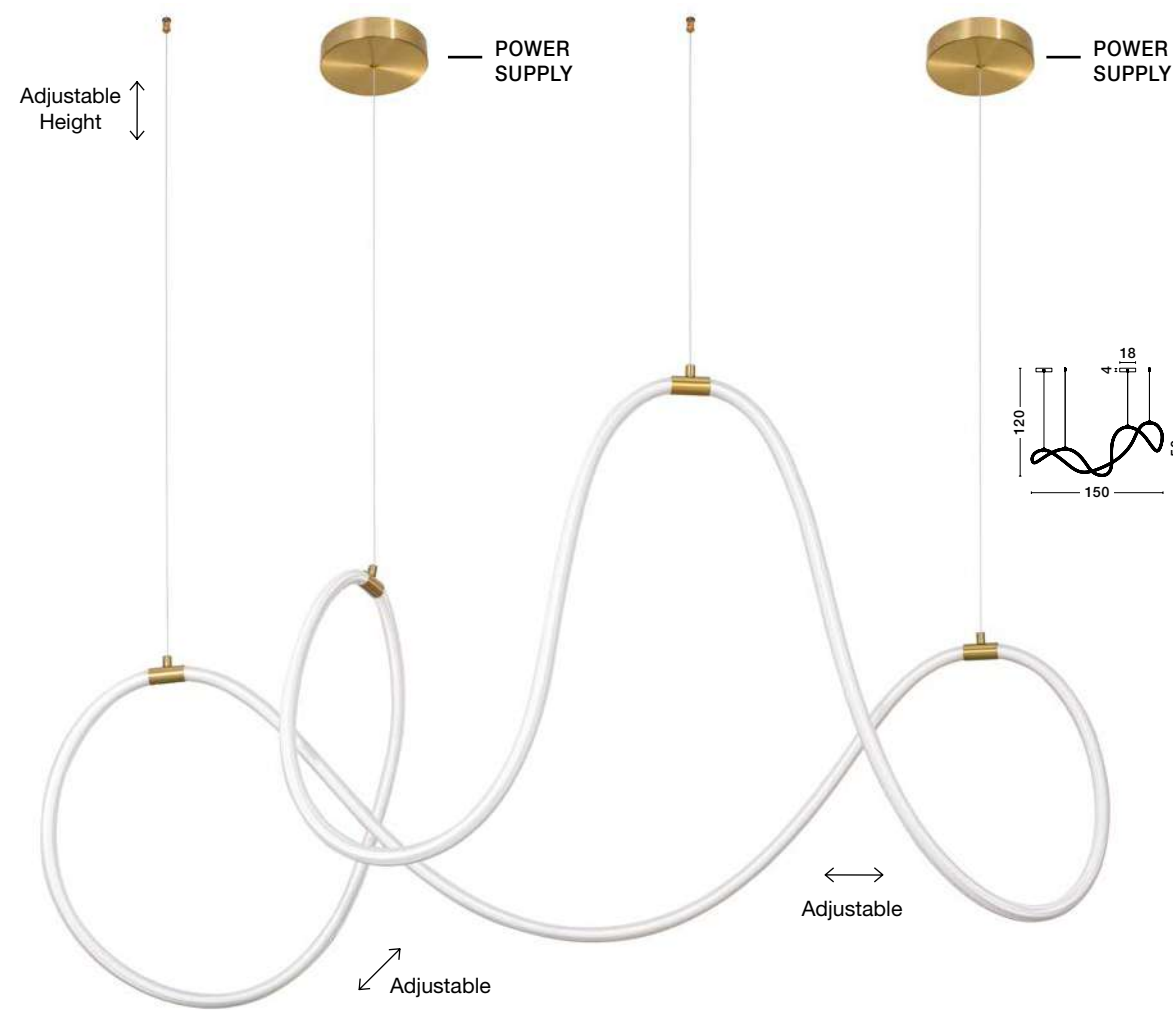

**NEUTRON - 9054451**

Gold Aluminium  
& Acrylic  
LED 11 Watt 230 Volt  
734Lm 3000K IP20  
D: 12 H: 150 cm

**NEUTRON - 9054452**

Gold Aluminium  
& Acrylic  
LED 11 Watt 230 Volt  
693Lm 3000K IP20  
L: 92 W: 12 H: 150 cm

**NEUTRON - 9054453**

Triac Dimmable  
Gold Aluminium  
& Acrylic  
LED 59 Watt 230 Volt  
3687Lm 3000K IP20  
L: 109 W: 20 H: 200 cm

**CERELIA - 9082093**  
 Triac Dimmable  
 Brass Gold Metal  
 & Fiber Braided Silicone Tube  
 LED 56 Watt 230 Volt  
 3189Lm 3000K IP20  
 L : 150 W: 60 H: 120 cm  
 Cord Length: 300 cm

**CERELIA - 9082091**  
 Brass Gold Metal  
 & Fiber Braided Silicone Tube  
 LED 29.5 Watt 230 Volt  
 1861Lm 3000K IP20  
 D: 35 W: 17 H: 50 cm

**CERELIA - 9082094**

Brass Gold Metal  
& Fiber Braided Silicone Tube  
LED 15 Watt 230 Volt  
1160Lm 3000K IP20  
D: 40 H: 120 cm