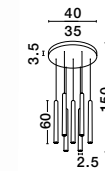

Adjustable Height

**ULTRATHIN - 9184024**

Sandy Black Aluminium  
LED 7x3 Watt 230 Volt  
1260Lm 3000K IP20  
D: 40 H: 150 cm

Adjustable Height

**ULTRATHIN - 9184023**

Sandy White Aluminium  
LED 7x3 Watt 230 Volt  
1260Lm 3000K IP20  
D: 40 H: 150 cm