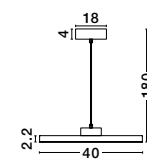

Adjustable Height

**ANDRIA - 9212909**

Triac Dimmable  
Sandy Black Aluminium & Acrylic  
LED 30 Watt 230 Volt  
2221Lm 3000K IP20  
D: 40 H: 180 cm

Adjustable Height

**ANDRIA - 9212910**

Triac Dimmable  
Sandy White Aluminium & Acrylic  
LED 30 Watt 230 Volt  
2221Lm 3000K IP20  
D: 40 H: 180 cm