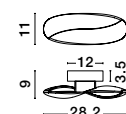

**INFINITY - 9695229**

White Metal  
LED 6 Watt 230 Volt  
535Lm 3000K IP20  
L: 28.2 W: 9 H: 11 cm

**CRONUS - 9084071**

White Gypsum & Aluminium  
LED 10 Watt 220-240 Volt  
927Lm 3000K IP20  
L: 16 W: 8 H: 18 cm