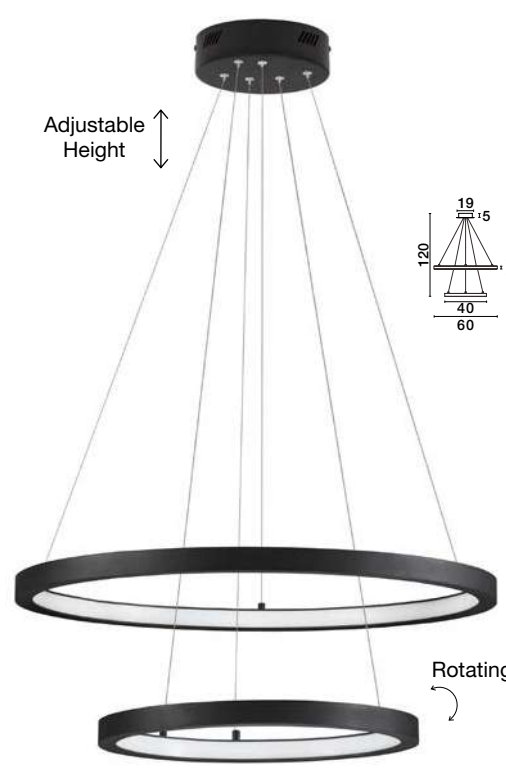

EMPATIA - 9172864
Triac Dimmable
Sandy Black Aluminium
& Acrylic
LED 60 Watt 230 Volt
1755Lm 3000K IP20
D1: 60 D2: 40 H: 120 cm