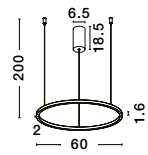

WIDTH  
2 cm

Adjustable  
Height

**TARQUIN - 9345609**

Triac Dimmable  
Sandy Black Aluminium  
& Acrylic  
LED 59 Watt 230 Volt  
2144Lm 3000K IP20  
D: 100 H: 200 cm

**TARQUIN - 9345603**

Triac Dimmable  
 Brushed Champagne Silver  
 Aluminium & Acrylic  
 LED 37 Watt 230 Volt  
 1274Lm 3000K IP20  
 D: 60 H: 200 cm