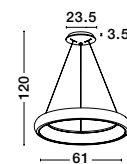

ALBI - 8105621
Triac Dimmable
Sandy Gray Aluminium
& Acrylic
LED 52 Watt 230 Volt
2685Lm 3000K IP20
D: 61 H: 120 cm