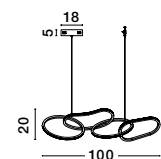

Adjustable  
Height

**NUDOS - 9289085**  
 Triac Dimmable  
 Gold Aluminium  
 & Acrylic  
 LED 80 Watt 230 Volt  
 5600Lm 3000K IP20  
 L: 90 W: 25.5 H: 150 cm

Adjustable Height

**GIRISH . 9248111**

Triac Dimmable  
 Gold Stainless Steel & Acrylic  
 LED 51 Watt 230 Volt  
 2400Lm 3000K IP20  
 L: 100 W: 20 H: 120 cm