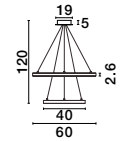

LED WARM WHITE DRIVER INCL.

Rotating

Adjustable Height

**EMPATIA . 9172862**

Triac Dimmable

Sandy White Aluminium & Acrylic  
LED 35 Watt 230 Volt  
932Lm 3000K IP20  
D: 60 H: 120 cm

Adjustable Height

**EMPATIA . 9172865**