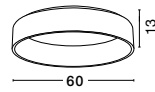

ET 61672041

**RANDO - 6167209**

Coffee Brown Aluminium & Acrylic  
 LED 42 Watt 230 Volt  
 3010Lm 3000K IP20  
 D: 60 H: 120 cm

ET 61672011

**RANDO - 6167210**

Coffee Brown Aluminium  
& Acrylic  
LED 42 Watt 230 Volt  
2691Lm 3000K IP20  
D: 60 H: 13 cm