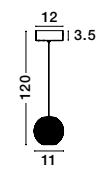

BRILLANTE . 9186908

Chrome Aluminium & Acrylic
LED 6 Watt 230 Volt
247Lm 3200K IP20
D: 12 H: 120 cm