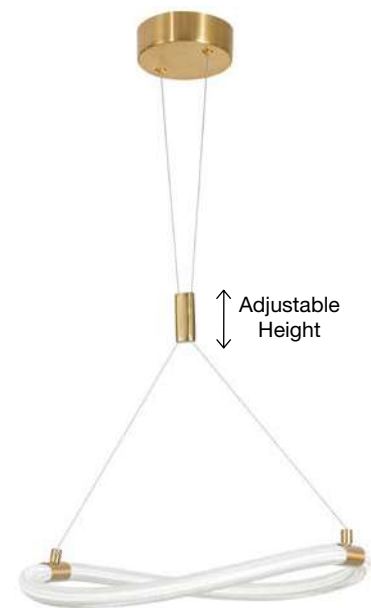

**NEUTRON - 9054453**

Triac Dimmable  
Gold Aluminium  
& Acrylic  
LED 59 Watt 230 Volt  
3687Lm 3000K IP20  
L: 109 W: 20 H: 200 cm

**CERELIA - 9082093**  
 Triac Dimmable  
 Brass Gold Metal  
 & Fiber Braided Silicone Tube  
 LED 56 Watt 230 Volt  
 3189Lm 3000K IP20  
 L : 150 W: 60 H: 120 cm  
 Cord Length: 300 cm

**CERELIA - 9082091**  
 Brass Gold Metal  
 & Fiber Braided Silicone Tube  
 LED 29.5 Watt 230 Volt  
 1861Lm 3000K IP20  
 D: 35 W: 17 H: 50 cm

**CERELIA - 9082094**

Brass Gold Metal  
& Fiber Braided Silicone Tube  
LED 15 Watt 230 Volt  
1160Lm 3000K IP20  
D: 40 H: 120 cm

**CERELIA - 9082092**

Triac Dimmable  
Brass Gold Metal  
& Fiber Braided Silicone Tube  
LED 34 Watt 230 Volt  
2271Lm 3000K IP20  
D : 60 H: 120 cm

ALSO YOU CAN DO

**CERELIA - 9082095**

Brass Gold Metal  
& Fiber Braided Silicone Tube  
LED 17.7 Watt 230 Volt  
1146Lm 3000K IP20  
L: 90 H: 30 cm