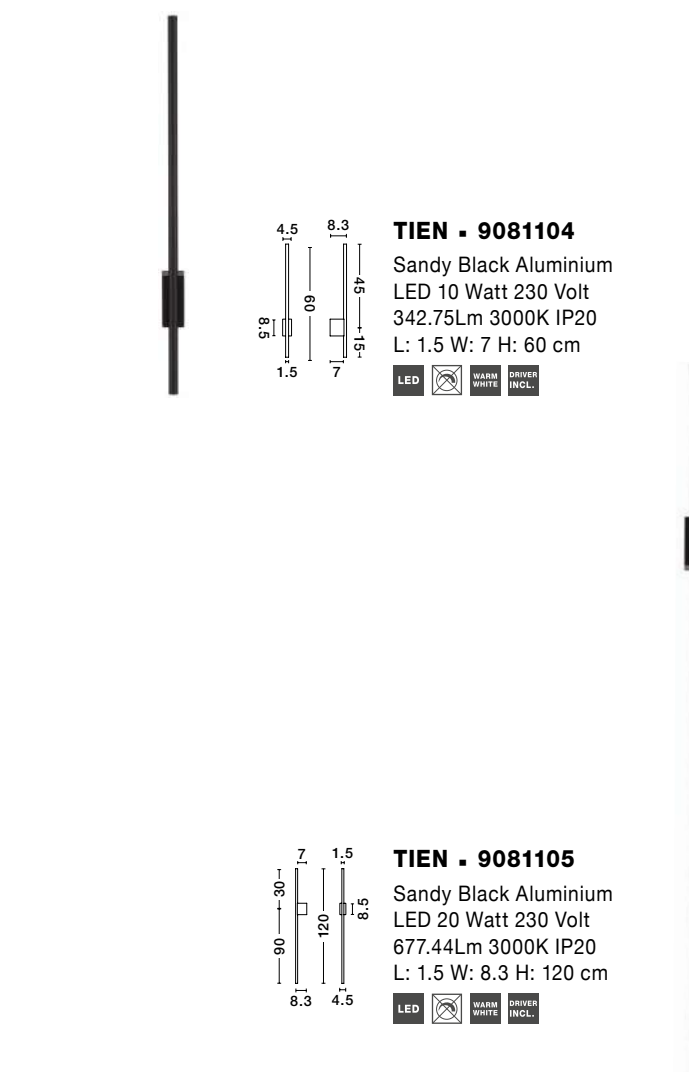

SYNTHESI - 9009322

Sandy Black Aluminium & Acrylic
LED 17 Watt 230 Volt
777Lm 3000K IP20
L: 6 W: 10 H: 60 cm

SYNTHESI - 9009323

Sandy White Aluminium & Acrylic
LED 17 Watt 230 Volt
777Lm 3000K IP20
L: 6 W: 10 H: 60 cm

TIEN - 9081104
Sandy Black Aluminium
LED 10 Watt 230 Volt
342.75Lm 3000K IP20
L: 1.5 W: 7 H: 60 cm

SYNTHESI - 9009324

Sandy Black Aluminium & Acrylic
LED 23 Watt 230 Volt
2725Lm 3000K IP20
L: 6 W: 10 H: 90 cm

SYNTHESI - 9009325

Sandy White Aluminium & Acrylic
LED 23 Watt 230 Volt
2725Lm 3000K IP20
L: 6 W: 10 H: 90 cm