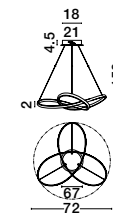

FUSION - 1701101001

White Aluminium
& Acrylic
LED 53 Watt 230 Volt
4081Lm 3000K IP20
D: 72 H: 150 cm