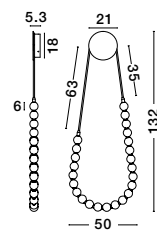

**PERLA - 9695244**  
 Triac Dimmable  
 Gold Metal & Opal Glass  
 LED 42 Watt 230 Volt  
 3958Lm 3000K IP20  
 Cable Length: 310 cm  
 D: 10 W: 9 H: 105 cm

**PERLA - 9695204**  
 Triac Dimmable  
 Gold Metal & Opal Glass  
 LED 56 Watt 230 Volt  
 4734Lm 3000K IP20  
 L: 50 W: 5.3 H: 132 cm