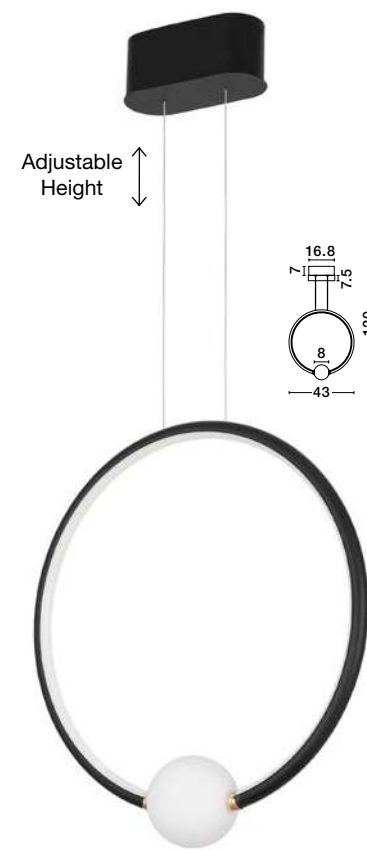

**PERLA - 9695244**  
 Triac Dimmable  
 Gold Metal & Opal Glass  
 LED 42 Watt 230 Volt  
 3958Lm 3000K IP20  
 Cable Length: 310 cm  
 D: 10 W: 9 H: 105 cm

**PERLA - 9695204**  
 Triac Dimmable  
 Gold Metal & Opal Glass  
 LED 56 Watt 230 Volt  
 4734Lm 3000K IP20  
 L: 50 W: 5.3 H: 132 cm

**PERLA - 9186913**  
 Triac Dimmable  
 Chrome Metal & Opal Glass  
 LED 56 Watt 230 Volt  
 4734Lm 3000K IP20  
 L: 50 W: 5.3 H: 132 cm

**CELIA - 9820604**  
 Triac Dimmable  
 Satin Gold Aluminium  
 Opal Glass  
 LED 29 Watt 230 Volt  
 3203Lm 3000K IP20  
 D: 43 W: 10 H: 120 cm

**CELIA - 9820602**  
 Triac Dimmable  
 Satin Gold Aluminium  
 Opal Glass  
 LED 45 Watt 230 Volt  
 4751Lm 3000K IP20  
 L: 100 W: 29 H: 120 cm

9820604-9820602-  
 9820600  
 Included  
 Remote control

**CELIA - 9820600**  
 Triac Dimmable  
 Satin Gold Aluminium  
 Opal Glass  
 LED 37 Watt 230 Volt  
 3812Lm 3000K IP20  
 D: 64 W: 64 H: 120 cm

Adjustable Height

**CELIA - 9820605**  
 Triac Dimmable  
 Black Aluminium  
 Opal Glass  
 LED 29 Watt 230 Volt  
 3203Lm 3000K IP20  
 D: 43 W: 10 H: 120 cm