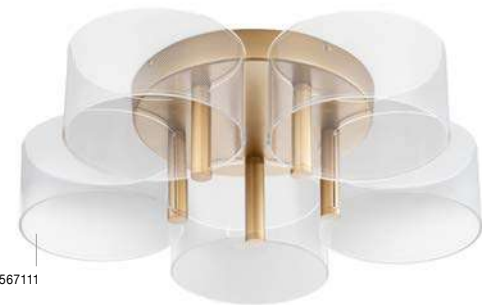

ET 97567111

**GATLIN - 97567112**  
 Triac Dimmable  
 Brass Gold Metal & Acrylic  
 LED 27 Watt 230 Volt  
 1306Lm 3000K IP20  
 D: 56 H: 15.6 cm

ET 97567111

ET 97567112

**GATLIN - 97567113**  
 Triac Dimmable  
 Brass Gold Metal & Acrylic  
 LED 41 Watt 230 Volt  
 2116Lm 3000K IP20  
 D: 68 H: 25.6 cm