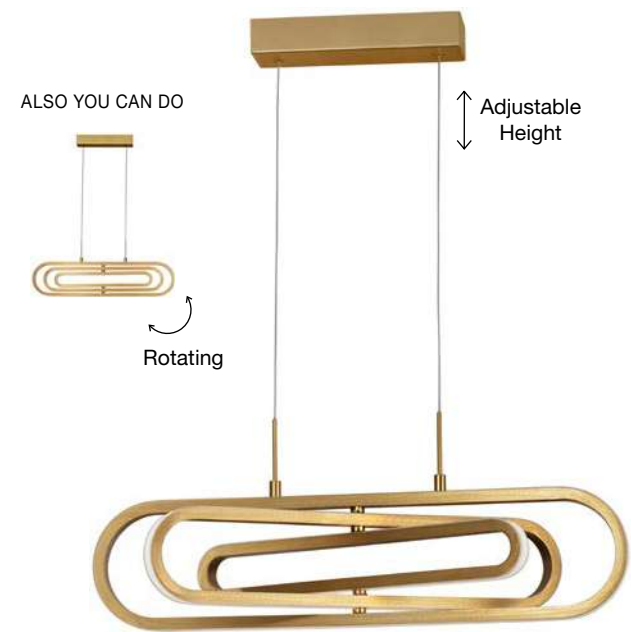

ALSO YOU CAN DO

**NORDIK - 9080122**  
Triac Dimmable

Black Aluminium  
& Acrylic  
LED 40 Watt 230 Volt  
690Lm 3000K IP20  
D: 100 H: 110 cm

**NORDIK - 9080123**  
Triac Dimmable

Black Aluminium  
& Acrylic  
LED 29 Watt 230 Volt  
560Lm 3000K IP20  
L: 127 H: 120 cm