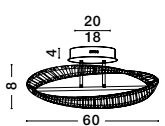

AURELIA - 9333060

Triac Dimmable
Gold Metal & Crystal
LED 35W 230 Volt
3728Lm 3500K
IP20 Class I
D: 60 H: 15 cm