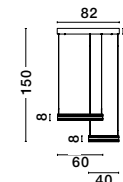

AGOS - 905445

Triac Dimmable
Gold Aluminium
& Acrylic
LED 124 Watt 230 Volt
5421Lm 3000K IP20
L: 82 W: 60 H: 150 cm