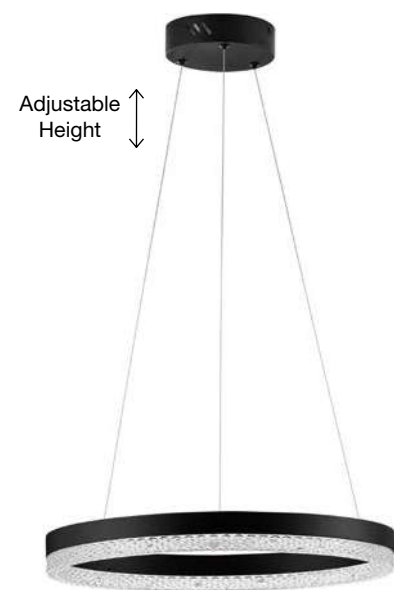

ADRIA . 9530225
Triac Dimmable

Sandy Black Aluminium
LED 23 Watt 220 Volt
2521Lm 3000K IP20
D: 40 H: 150 cm