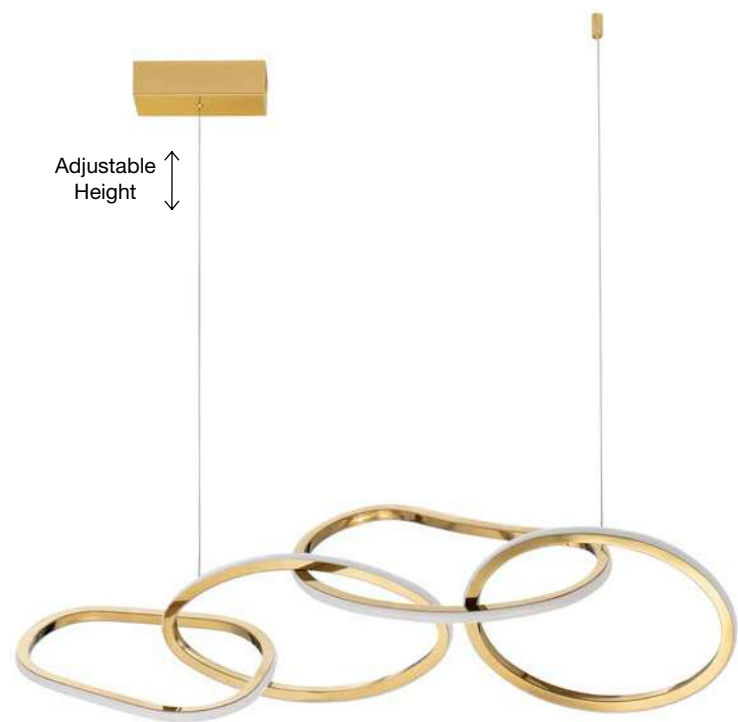

**CERELIA - 9082092**

Triac Dimmable  
Brass Gold Metal  
& Fiber Braided Silicone Tube  
LED 34 Watt 230 Volt  
2271Lm 3000K IP20  
D : 60 H: 120 cm

ALSO YOU CAN DO

**CERELIA - 9082095**

Brass Gold Metal  
& Fiber Braided Silicone Tube  
LED 17.7 Watt 230 Volt  
1146Lm 3000K IP20  
L: 90 H: 30 cm

**TIRIAC - 9548106**

Gold Aluminium & Acrylic  
 LED 31 Watt 230 Volt  
 2784Lm 3000K IP20  
 L: 40 H: 160 cm

**NUDOS - 9289083**  
 Triac Dimmable  
 Gold Aluminium  
 & Acrylic  
 LED 158 Watt 230 Volt  
 11060Lm 3000K IP20  
 L: 150 W: 80 H: 150 cm

Adjustable  
Height

**NUDOS - 9289085**  
 Triac Dimmable  
 Gold Aluminium  
 & Acrylic  
 LED 80 Watt 230 Volt  
 5600Lm 3000K IP20  
 L: 90 W: 25.5 H: 150 cm

Adjustable Height

**GIRISH . 9248111**

Triac Dimmable  
 Gold Stainless Steel & Acrylic  
 LED 51 Watt 230 Volt  
 2400Lm 3000K IP20  
 L: 100 W: 20 H: 120 cm