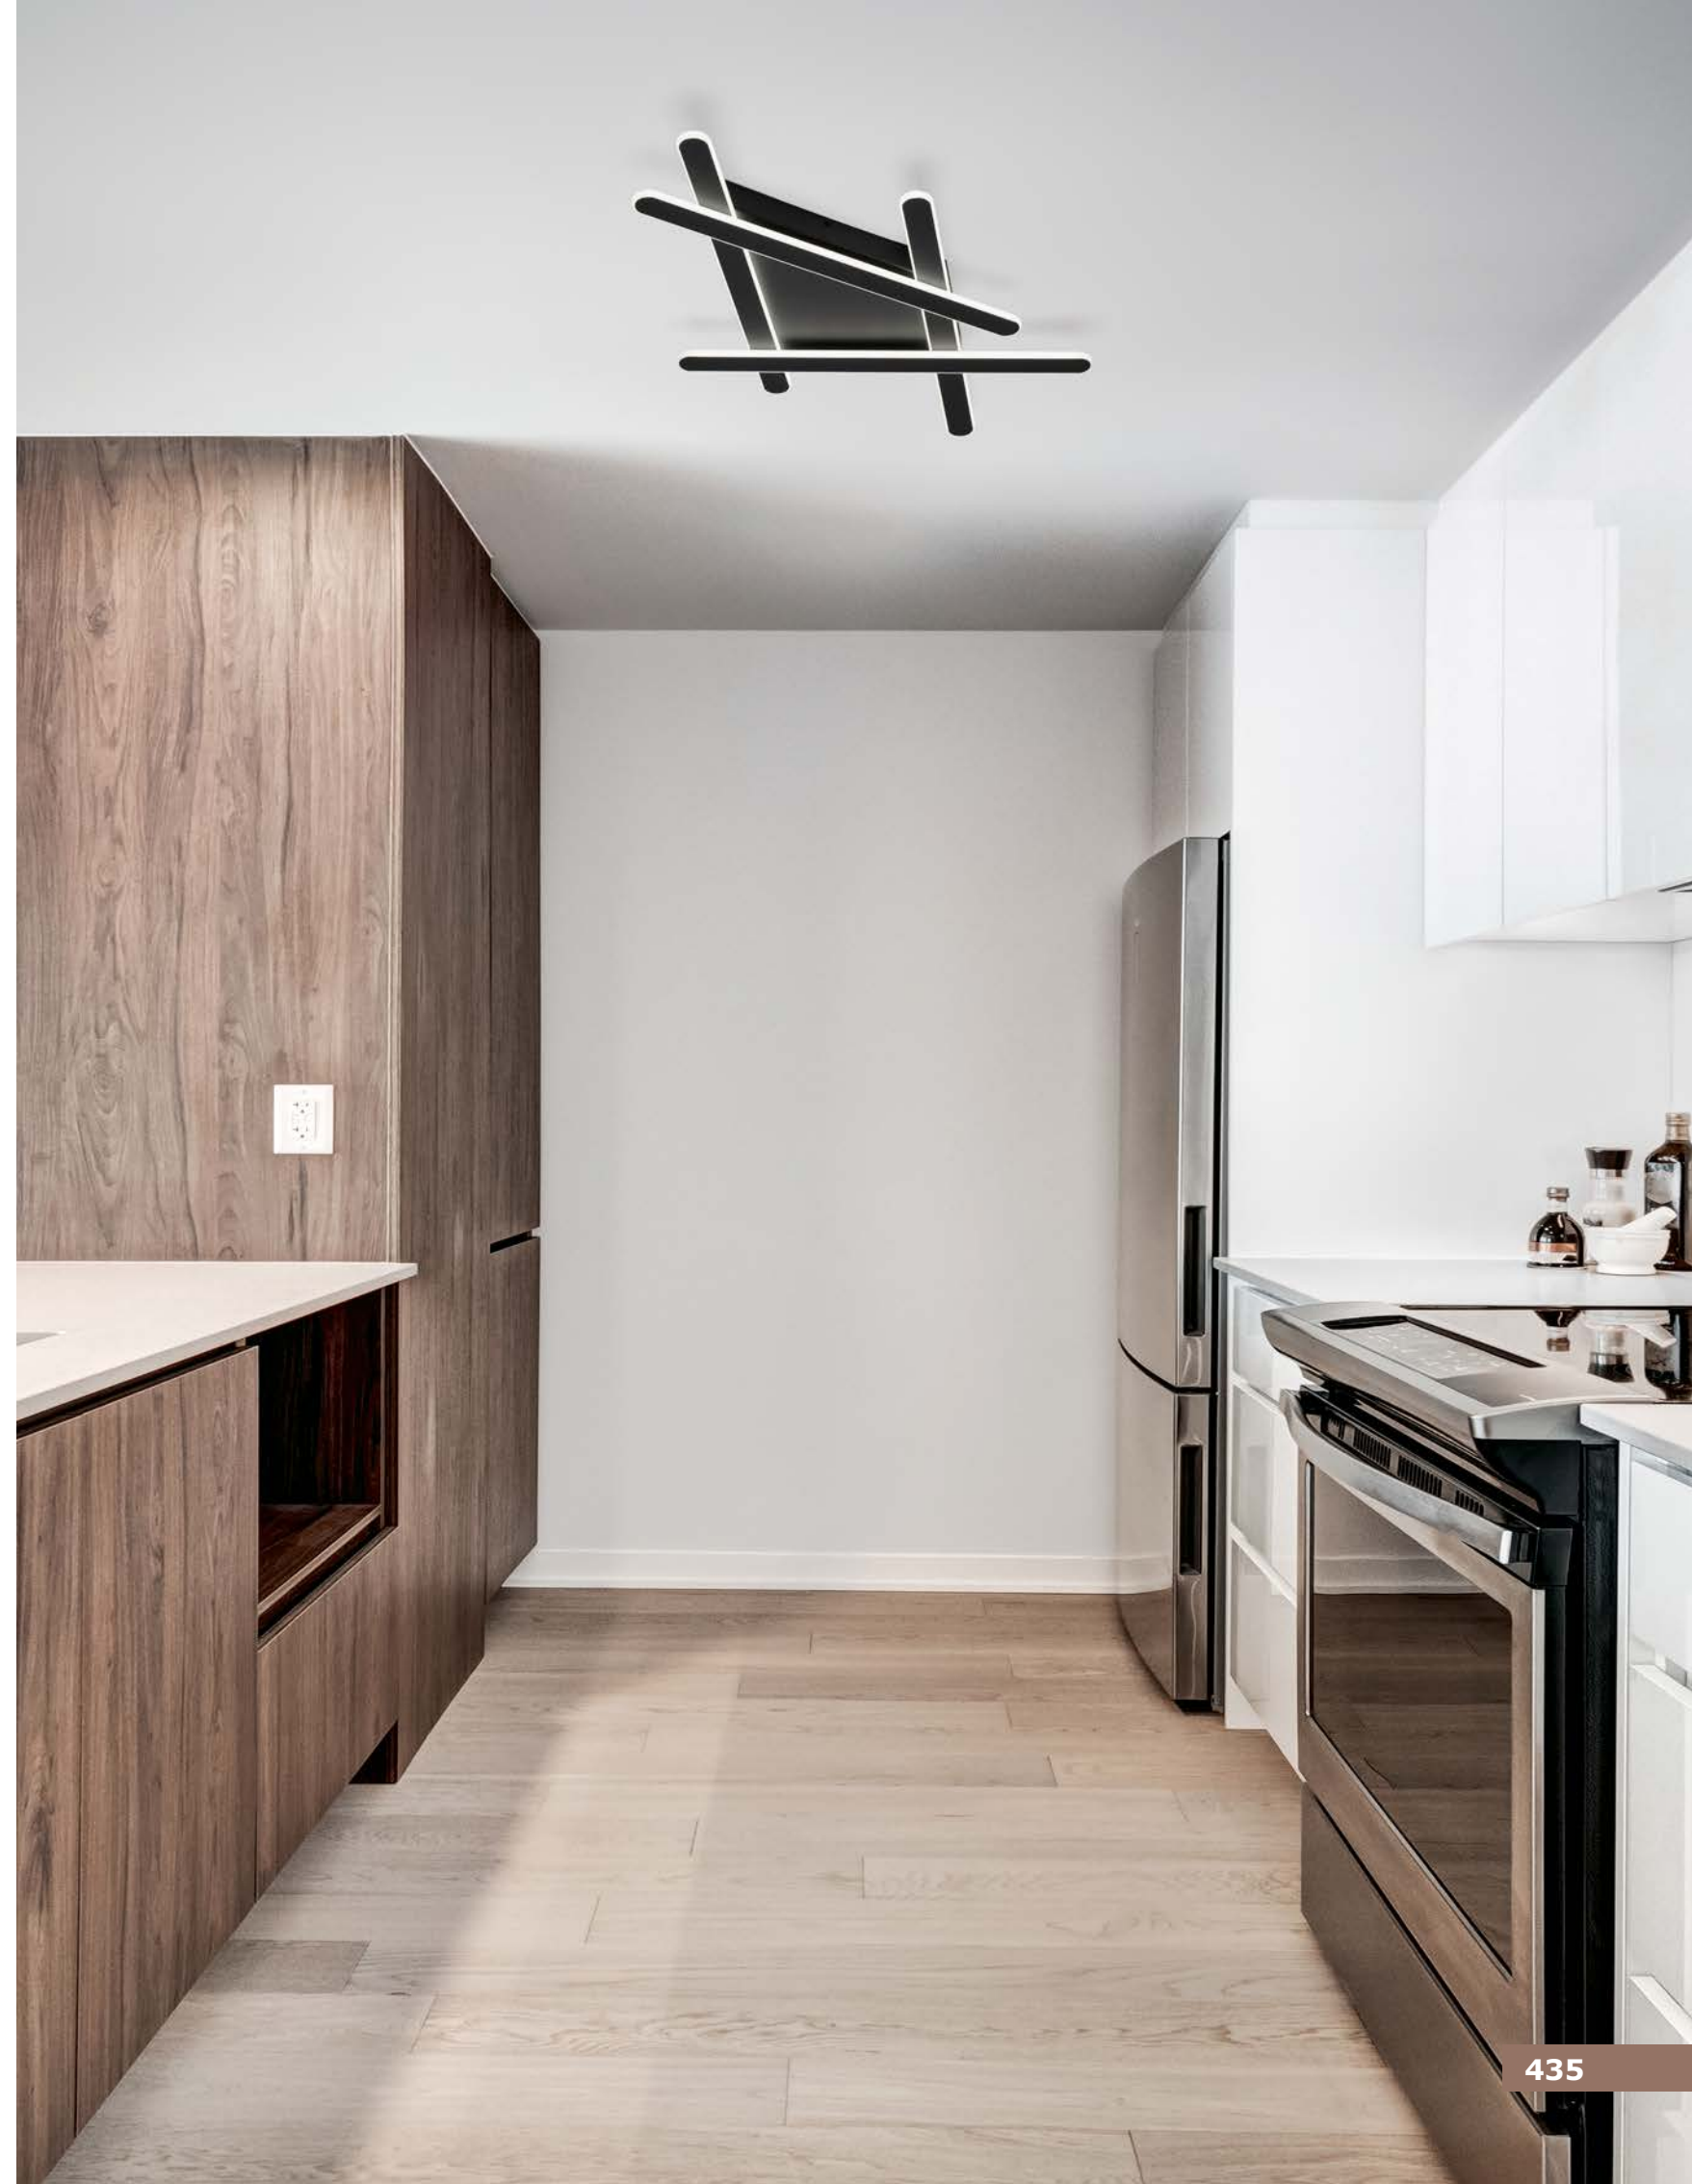

WILLOW . 9210919
Triac Dimmable
Sandy Black Aluminum
& Acrylic
LED 38 Watt 230 Volt
1900Lm 3000K IP20
L: 51 W: 39 H: 5.6 cm

WILLOW . 9210925
Triac Dimmable
Sandy Black Aluminum
& Acrylic
LED 60 Watt 230 Volt
3000Lm 3000K IP20
L: 75 W: 59 H: 5.6 cm

WILLOW . 9210920
Triac Dimmable
Sandy White Aluminum
& Acrylic
LED 38 Watt 230 Volt
1900Lm 3000K IP20
L: 51 W: 39 H: 5.6 cm

WILLOW . 9210926
Triac Dimmable
Sandy White Aluminum
& Acrylic
LED 60 Watt 230 Volt
3000Lm 3000K IP20
L: 75 W: 59 H: 5.6 cm