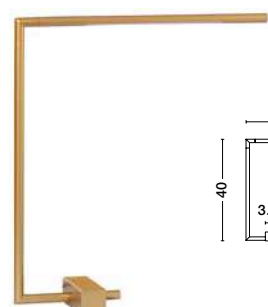

RACCIO - 9180722

Brass Gold Metal & Acrylic
LED 11 Watt 230 Volt
532Lm 3000K IP20
L: 74 W: 12 H: 14 cm

Rotating & Adjustable