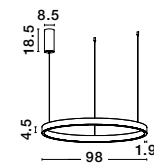

**LIGHT UP & DOWN**

**ELOWEN - 9345668**

Triac Dimmable

Sandy Black Aluminium & Acrylic  
LED 106 Watt 230 Volt  
4899Lm 3000K IP20  
Up & Down Light  
D: 98 H: 200 cm

Adjustable Height

**ELOWEN - 9345661**