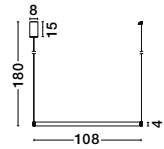

VEGAS - 86016805

Antique Brass
Aluminium & Acrylic
LED 35 Watt 230 Volt
1900Lm 3000K IP20
D: 108 H: 180 cm