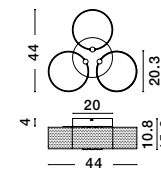

GATLIN - 97567111
Brass Gold Metal & Acrylic
LED 21 Watt 230 Volt
950Lm 3000K IP20
D: 44 H: 15.2 cm