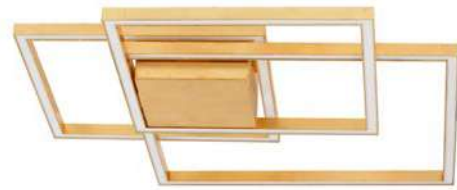

BILBAO . 9500831

Gold Leaf Aluminium
& Acrylic
LED 42 Watt 230 Volt
2650Lm 3000K IP20
L: 56 W: 56 H: 8.5 cm