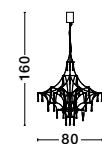

GORO - 9116820
Clear Crystal & Gold Metal
LED 18 Watt 230 Volt
2059Lm 3000K IP20
D: 80 H: 160 cm