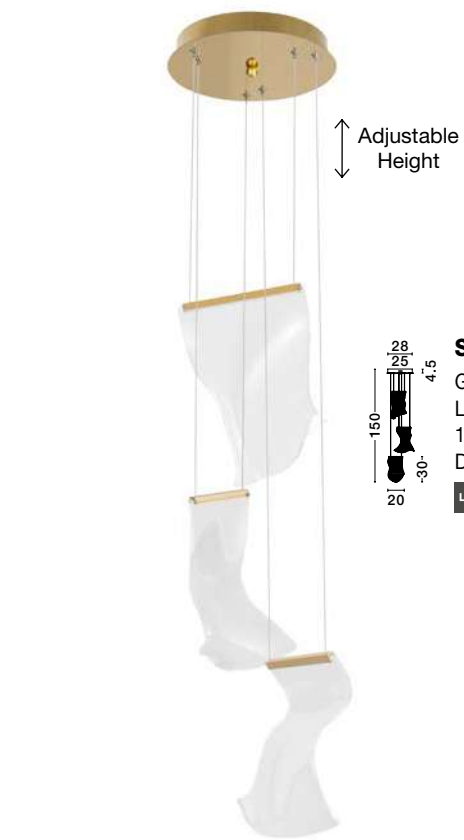

L: 66.5 W: 53 H: 20 cm

**02**  
acrylic

Adjustable  
Height ↑

**AGOS • 9054446**

Triac Dimmable  
Gold Aluminium  
& Acrylic  
LED 444 Watt 230 Volt  
11040Lm 3000K IP20  
D: 106 H: 300 cm

**AGOS - 905444**

**AGOS . 9054443**

Triac Dimmable  
 Gold Aluminium  
 & Acrylic  
 LED 34 Watt 230 Volt  
 2562Lm 3000K IP20  
 L: 98 W: 21 H: 150 cm

**AGOS . 9054450**

Triac Dimmable  
 Gold Aluminium  
 & Acrylic  
 LED 32 Watt 230 Volt  
 2156Lm 3000K IP20  
 L: 95 W: 56 H: 150 cm

Adjustable Height

**SIDERNO - 9054441**  
 Gold Aluminium & Acrylic  
 LED 16 Watt 230 Volt  
 1193Lm 3000K IP20  
 D: 28 H: 150 cm

**SIDERNO - 9054401**  
 Gold Aluminium & Acrylic  
 LED 6 Watt 230 Volt  
 348Lm 3000K IP20  
 Cable Length: 200 cm  
 L: 22 W: 12 H: 20 cm

Adjustable Height

**SIDERNO - 9054442**  
 Gold Aluminium & Acrylic  
 LED 39 Watt 230 Volt  
 2473Lm 3000K IP20  
 D: 48 H: 150 cm

**SIDERNO - 9054402**  
 Gold Aluminium & Acrylic  
 LED 32 Watt 230 Volt  
 2518Lm 3000K IP20  
 L: 80 W: 36 H: 105 cm