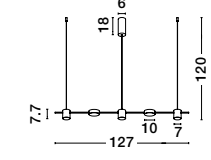

ALSO YOU CAN DO

**NORDIK - 9080122**  
Triac Dimmable

Black Aluminium  
& Acrylic  
LED 40 Watt 230 Volt  
690Lm 3000K IP20  
D: 100 H: 110 cm

**NORDIK - 9080123**  
Triac Dimmable

Black Aluminium  
& Acrylic  
LED 29 Watt 230 Volt  
560Lm 3000K IP20  
L: 127 H: 120 cm