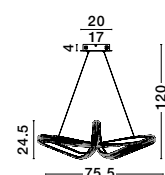

Adjustable Height

**GINEVRA - 9748160**

Triac Dimmable  
 Sandy Black Aluminium & Acrylic  
 LED 56 Watt 230 Volt  
 3750Lm 3000K IP20  
 D: 58 H: 120 cm

**MEDORA - 9748157**

Triac Dimmable  
 Brass Gold Aluminium  
 & Acrylic  
 LED 42 Watt 230 Volt  
 3400Lm 3000K IP20  
 D: 75.5 H: 120 cm