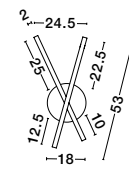

RESLIN - 9100202

Sandy Black Aluminium & Acrylic
LED 20 Watt 230 Volt
890Lm 3000K IP20
L: 24.5 W: 5 H: 53 cm