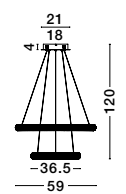

MEDORA - 9748156

Triac Dimmable
Brass Gold Aluminium
& Acrylic
LED 41.5 Watt 230 Volt
3500Lm 3000K IP20
D1: 36.5 D2: 59 H: 120 cm