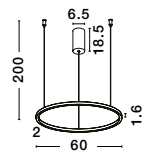

Adjustable Height

**NUDOS . 9289084**

Triac Dimmable  
Gold Aluminium  
& Acrylic  
LED 281 Watt 230V  
19670Lm 3000K IP20  
D1: 120 D2: 70 H: 250 cm

**TARQUIN . 9345602**

Triac Dimmable  
 Brass Gold Aluminium  
 & Acrylic  
 LED 37 Watt 230 Volt  
 1274Lm 3000K IP20  
 D: 60 H: 200 cm