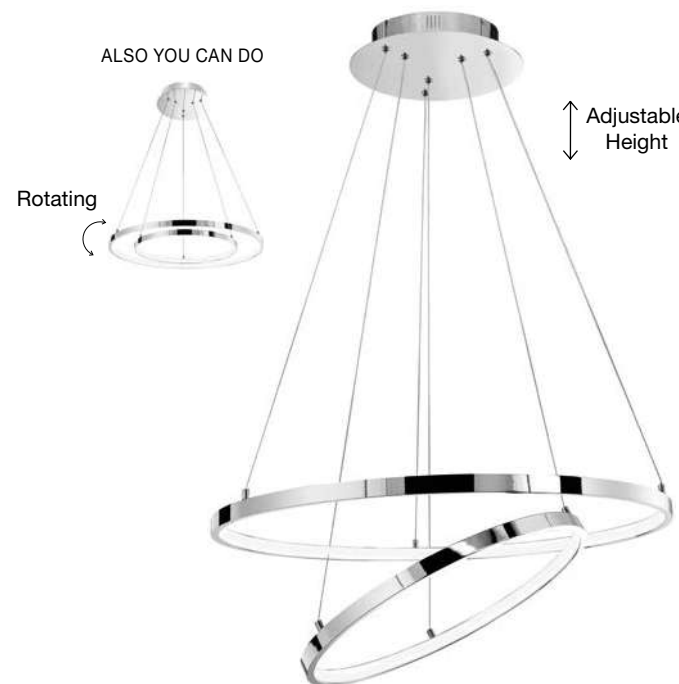

Rotating

ALSO YOU CAN DO

Adjustable Height

ARIA - 17222004 · Not Dimmable
17222004 D · Triac Dimmable

Chrome Aluminium & Acrylic
LED 129 Watt 230 Volt
6831Lm 3000K IP20
D: 80 H: 120 cm

ARIA - 17222003 · Not Dimmable
17222003 D · Triac Dimmable

Chrome Aluminium & Acrylic
LED 74 Watt 230 Volt
4025Lm 3000K IP20
D: 60 H: 120 cm