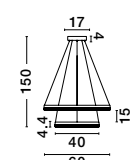

Sandy Black Aluminium
LED 52 Watt 220 Volt
5684Lm 3000K IP20
D: 60 H: 150 cm

ADRIA . 9530231
Triac Dimmable