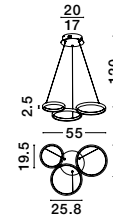

Adjustable Height

**MAGNUS - 9248116**  
 Triac Dimmable  
 Brass Gold Aluminium  
 & Acrylic  
 LED 28 Watt 230 Volt  
 1900Lm 3000K IP20  
 D: 55 W: 51.5 H: 120 cm

Adjustable Height

**MAGNUS - 9248115**  
 Triac Dimmable  
 Sandy Black Aluminium  
 & Acrylic  
 LED 28 Watt 230 Volt  
 1900Lm 3000K IP20  
 D: 55 W: 51.5 H: 120 cm