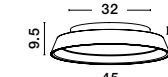

ET 98184521

LUTON - 9818453
Sandy White Aluminium
Matt White Acrylic Diffuser
LED 47 Watt 230 Volt
3525Lm 3000K IP20
D: 55 H: 8.5 cm

ET 98184521

LUTON - 9818452
Sandy Black Aluminium
Matt White Acrylic Diffuser
LED 47 Watt 230 Volt
3525Lm 3000K IP20
D: 55 H: 8.5 cm

ET 98184521

LUTON - 9818451
Coffee Brown Aluminium
Matt White Acrylic Diffuser
LED 47 Watt 230 Volt
3525Lm 3000K IP20
D: 55 H: 8.5 cm

ET 90812701

VELA - 9081270
Triac Dimmable
Sandy Black Outside
Coffee Inside
Aluminium & Acrylic
LED 30 Watt 230 Volt
1665Lm 3000K IP20
D: 45 H: 9.5 cm

ET 90812701

VELA - 9081260
Triac Dimmable
Sandy White Outside
Coffee Inside
Aluminium & Acrylic
LED 30 Watt 230 Volt
1665Lm 3000K IP20
D: 45 H: 9.5 cm