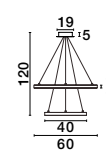

EMPATIA - 9172864
Triac Dimmable
Sandy Black Aluminium
& Acrylic
LED 60 Watt 230 Volt
1755Lm 3000K IP20
D1: 60 D2: 40 H: 120 cm