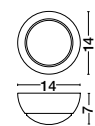

ODIN - 910162
Black Aluminium
LED 5 Watt 230 Volt
247Lm 3000K IP20
D: 14 W: 7 H: 14 cm