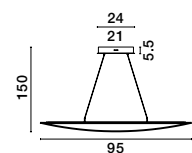

AGOS . 9054450

Triac Dimmable
Gold Aluminium
& Acrylic
LED 32 Watt 230 Volt
2156Lm 3000K IP20
L: 95 W: 56 H: 150 cm