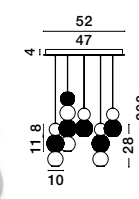

Adjustable Height

**BRILLE - 9511040**

Triac Dimmable  
Gold Aluminium & Acrylic  
LED 19 Watt 230 Volt  
1232Lm 3200K IP20  
D: 30 H: 200 cm

Adjustable Height

**BRILLE . 9511050**  
 Triac Dimmable  
 Gold Aluminium & Acrylic  
 LED 22 Watt 230 Volt  
 1811Lm 3200K IP20  
 D: 52 H: 200 cm