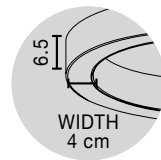

STING - 9558610
Triac Dimmable

Sandy Black Aluminium
& Acrylic
LED 40 Watt 230 Volt
2153 Lm 3000K IP20
D: 60 W: 4 H: 6.5 cm

STING - 9558640
Triac Dimmable

Sandy Black Aluminium
& Acrylic
LED 50 Watt 230 Volt
2968 Lm 3000K IP20
D: 80 W: 4 H: 6.5 cm

STING - 9558670
Triac Dimmable

Sandy Black Aluminium
& Acrylic
LED 60 Watt 230 Volt
3389 Lm 3000K IP20
D: 100 W: 4 H: 6.5 cm