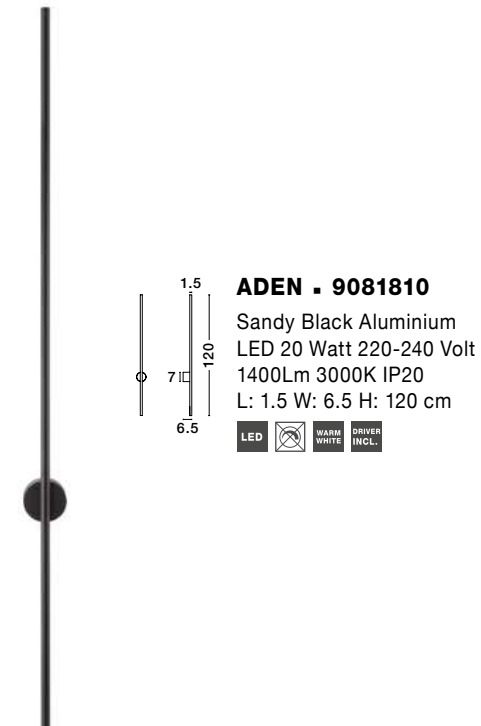

ADEN - 9081810
Sandy Black Aluminium
LED 20 Watt 220-240 Volt
1400Lm 3000K IP20
L: 1.5 W: 6.5 H: 120 cm

IP44