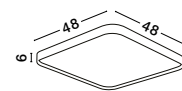

ATHOS - 9081250
Sandy White Aluminium
& Acrylic
LED 30 Watt 230 Volt
1800Lm 3000K IP20
L: 48 W: 48 H: 6 cm