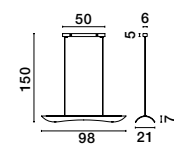

AGOS . 9054443

Triac Dimmable
Gold Aluminium
& Acrylic
LED 34 Watt 230 Volt
2562Lm 3000K IP20
L: 98 W: 21 H: 150 cm