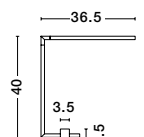

RACCIO - 9180725

Brass Gold Metal & Acrylic
LED 5 Watt 230 Volt
377Lm 3000K IP20
L: 36.5 W: 12 H: 40 cm