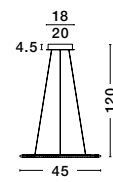

LIVORNO - 8107402

Chrome Aluminium & Acrylic
LED 29 Watt 230 Volt
2010Lm 3000K IP20
D: 45 H: 120 cm