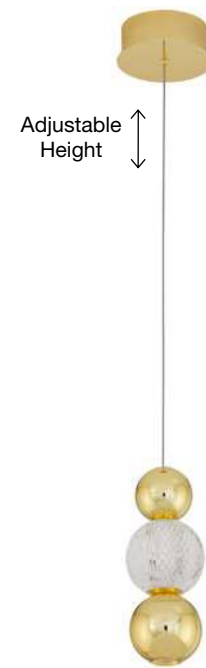

Adjustable Height

**BRILLANTE • 9186912**  
Triac Dimmable  
Chrome Aluminium & Acrylic  
LED 134W 230 Volt  
8530Lm 3200K  
IP20 Class I  
D: 147 H: 300 cm

**BRILLANTE - 9695200**

Triac Dimmable  
 Gold Aluminium & Acrylic  
 LED 49 Watt 230 Volt  
 3256Lm 3200K IP20  
 L: 185 H: 120 cm

**BRILLANTE - 9186911**

Triac Dimmable  
 Chrome Aluminium & Acrylic  
 LED 49 Watt 230 Volt  
 3256Lm 3200K IP20  
 L: 185 H: 120 cm

Adjustable Height

**BRILLE - 9511020**

Gold Aluminium & Acrylic  
LED 7 Watt 230 Volt  
345Lm 3200K IP20  
D: 11 H: 120 cm

Adjustable Height

**BRILLE - 9511030**

Gold Aluminium & Acrylic  
LED 6 Watt 230 Volt  
322Lm 3200K IP20  
D: 14 H: 150 cm

**BRILLE - 9522040**

Gold Aluminium & Acrylic  
LED 4 Watt 230 Volt  
205Lm 3200K IP20  
D: 11 W: 14 H: 28 cm