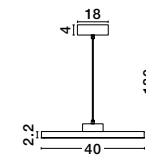

ANDRIA - 9212909

Triac Dimmable
Sandy Black Aluminium & Acrylic
LED 30 Watt 230 Volt
2221Lm 3000K IP20
D: 40 H: 180 cm