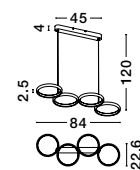

MAGNUS - 9248117
Triac Dimmable
Sandy Black Aluminium
& Acrylic
LED 41 Watt 230 Volt
2300Lm 3000K IP20
L: 84 W: 32 H: 120 cm