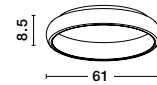

ALBI - 8105617
Triac Dimmable
Sandy Gray Aluminium
& Acrylic
LED 50 Watt 230 Volt
2876Lm 3000K IP20
D: 61 H: 8.5 cm