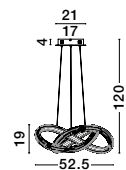

Adjustable Height

**GINEVRA - 9748160**

Triac Dimmable  
 Sandy Black Aluminium & Acrylic  
 LED 56 Watt 230 Volt  
 3750Lm 3000K IP20  
 D: 58 H: 120 cm

**MEDORA - 9748157**

Triac Dimmable  
 Brass Gold Aluminium  
 & Acrylic  
 LED 42 Watt 230 Volt  
 3400Lm 3000K IP20  
 D: 75.5 H: 120 cm