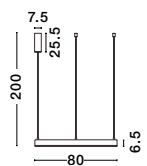

MOTIF - 9190748 · 3000K Triac Dimmable
9530210 · 2700-6000K Changing CCT & Dimming

Sandy White Aluminium & Acrylic
LED 50 Watt 3684Lm
230 Volt IP20
D: 80 H: 200 cm