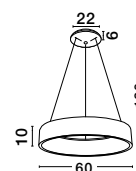

ET 61672041

RANDO - 6167205 · 3000K
6167203 · 4000K

Matt White Aluminium & Acrylic
LED 54 Watt 230 Volt
2124Lm 3000K IP20
D: 60 H: 120 cm