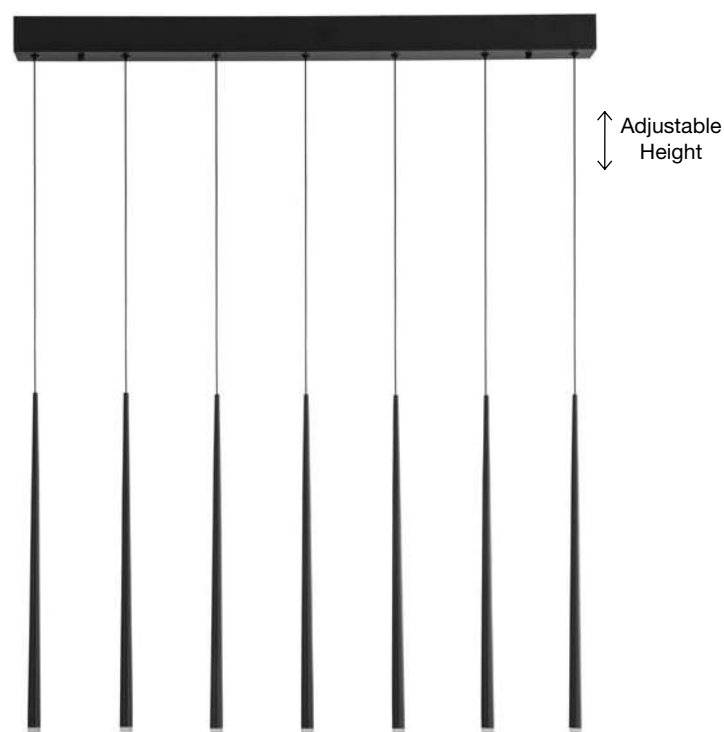

GIONO - 9601007

Sandy Black Aluminium & Acrylic
LED 18 Watt 220 Volt
1933Lm 3000K IP20
L: 90 W: 5 H₁: 51 H₂: 180 cm