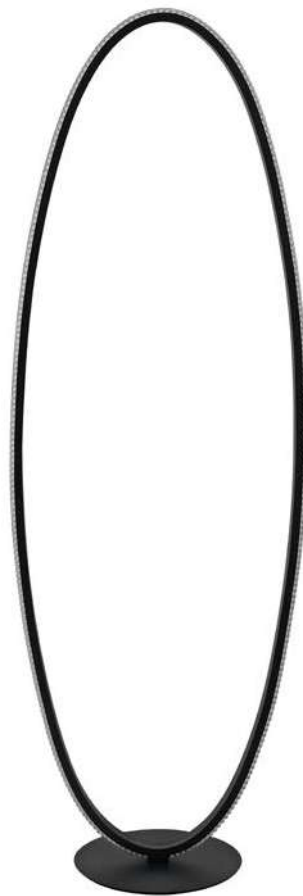

NAGER - 9481095

Sandy Black Aluminium
& Acrylic
LED 11 Watt 230 Volt
536Lm 3000K IP20
D: 29 W: 25 H: 30 cm

NAGER - 9481096

Sandy Black Aluminium
& Acrylic
LED 35 Watt 230 Volt
1873Lm 3000K IP20
L: 41 W: 25 H: 125 cm