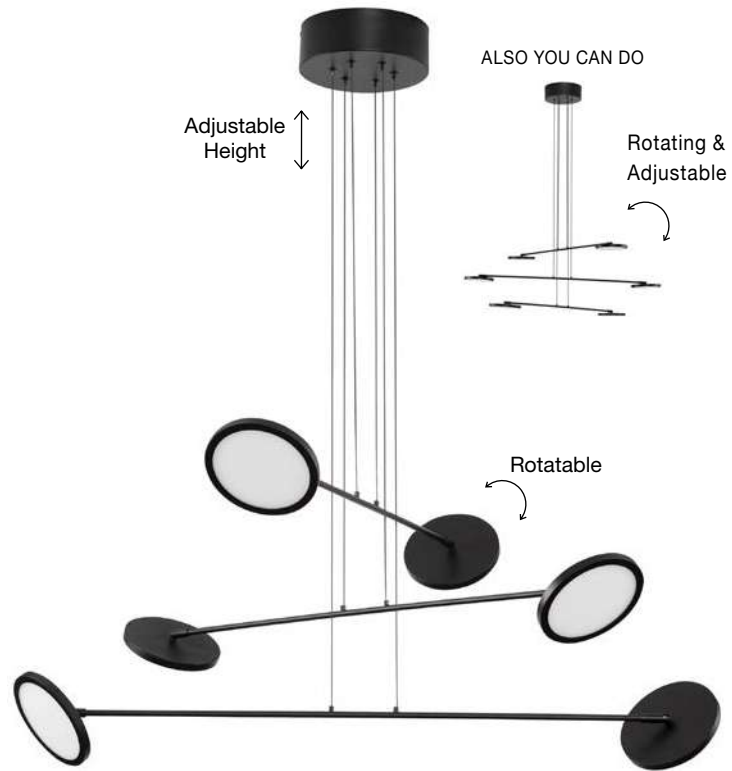

Adjustable Height

**GIRISH . 9248110**

Triac Dimmable  
 Gold Stainless Steel & Acrylic  
 LED 41 Watt 230 Volt  
 2000Lm 3000K IP20  
 L: 82 W: 23 H: 120 cm

**SCOPE - 9695253**  
 Triac Dimmable  
 Black & Gold Metal  
 & Acrylic  
 LED 19 Watt 230 Volt  
 2494Lm 3000K IP20  
 L: 100 W: 26 H: 120 cm

**SCOPE - 9695255**  
 Triac Dimmable  
 Black & Gold Metal  
 & Acrylic  
 LED 51 Watt 230 Volt  
 6376Lm 3000K IP20  
 D: 100 W: 88.5 H: 150 cm

**SCOPE - 9695251**  
 Black & Gold Metal  
 & Acrylic  
 LED 19 Watt 230 Volt  
 2494Lm 3000K IP20  
 L: 100 W: 10 H: 120 cm

**SCOPE . 9695252**  
 Triac Dimmable  
 Black Metal & Acrylic  
 LED 19 Watt 230 Volt  
 2494Lm 3000K IP20  
 L: 100 W: 26 H: 120 cm

**SCOPE . 9695254**  
 Triac Dimmable  
 Black Metal & Acrylic  
 LED 51 Watt 230 Volt  
 6376Lm 3000K IP20  
 D: 100 W: 88.5 H: 150 cm