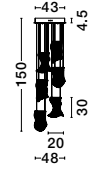

SIDERNO - 9054442
Gold Aluminium & Acrylic
LED 39 Watt 230 Volt
2473Lm 3000K IP20
D: 48 H: 150 cm