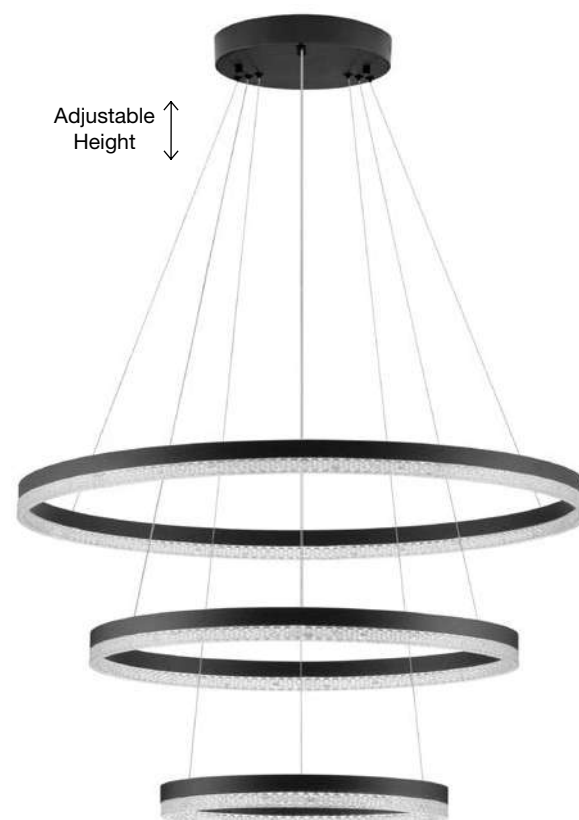

ADRIA . 9530231
Triac Dimmable

Sandy Black Aluminium
LED 97 Watt 220 Volt
9452Lm 3000K IP20
D: 80 H: 300 cm