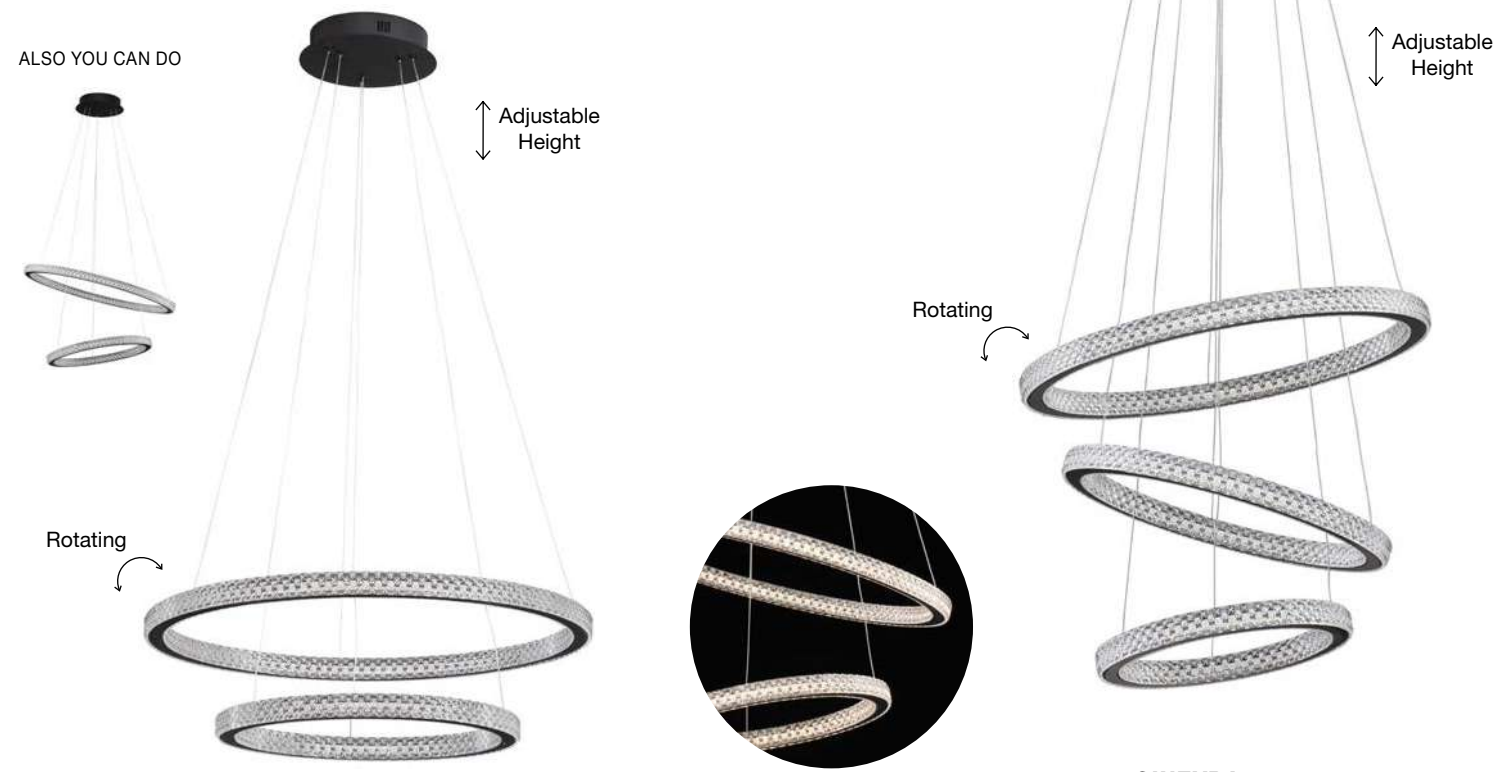

**NAGER - 9481096**

Sandy Black Aluminium  
& Acrylic  
LED 35 Watt 230 Volt  
1873Lm 3000K IP20  
L: 41 W: 25 H: 125 cm

**GINEVRA - 9748159**  
 Triac Dimmable  
 Sandy Black Aluminium  
 & Acrylic  
 LED 54 Watt 230 Volt  
 3350Lm 3000K IP20  
 D: 60.5 H: 120 cm