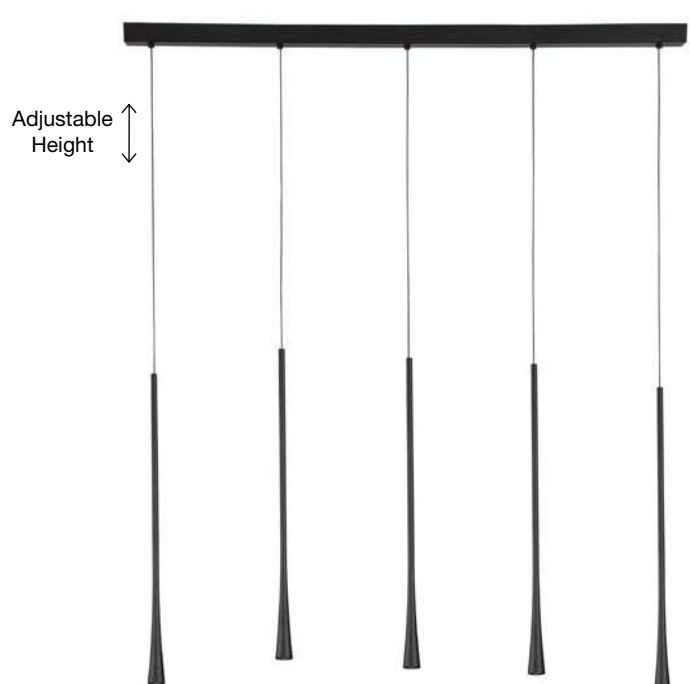

**NET - 9060218**  
 Triac Dimmable  
 Black Aluminium  
 LED 27 Watt 220-240 Volt  
 1301Lm 3000K IP20  
 L: 110 W: 3.5 H: 150 cm

Adjustable Height

Adjustable Height

Adjustable Height

**GOCCIO - 9102591**  
 Black Aluminium & Steel  
 Black Fabric Wire  
 LED 6 Watt 230 Volt  
 226Lm 3000K IP20  
 D: 3 H: 60 H<sub>2</sub>: 160 cm