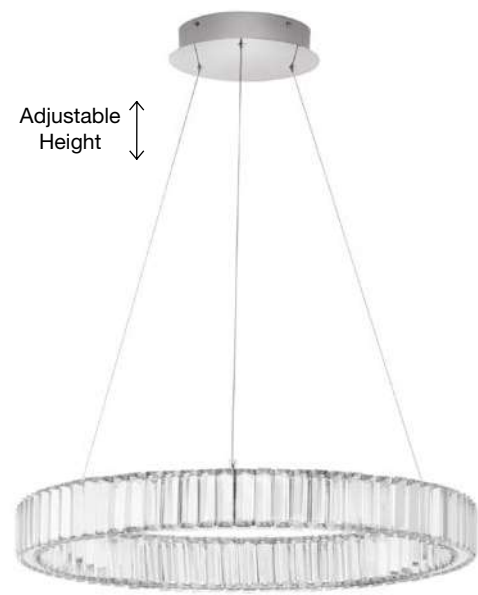

Adjustable Height

AURELIA - 9333066

Triac Dimmable
Chrome Metal & Crystal
LED 41W 230 Volt
4647Lm 3500K
IP20 Class I
D: 60 H: 150 cm