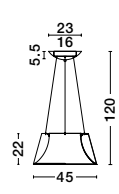

VOLCANO - 9077881

Sandy Black Metal
White Diffuser Inside
LED 33 Watt 230 Volt
1680Lm 3000K IP20
D: 45 H1: 22 H2: 120 cm

ET 90778821