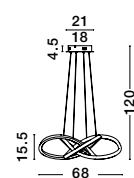

**JINAL - 9348103**

Triac Dimmable  
 Black Aluminium  
 & Acrylic  
 LED 57 Watt 230 Volt  
 4276Lm 3000K IP20  
 D: 80 H: 120 cm

**AMARA - 9248108**

Triac Dimmable  
Sandy Black Aluminium  
& Acrylic  
LED 54 Watt 230 Volt  
2800Lm 3000K IP20  
D: 68 H: 120 cm