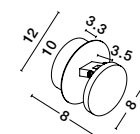

OTTO - 9139805

Sandy White Metal & Aluminium Acrylic
LED 5 Watt 230 Volt
469Lm 3000K IP20
D: 12 W: 8 H: 12 cm