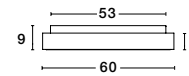

ET 93538521

RANDO THIN - 9353853 · 3000K Triac Dimmable
9353851 · 4000K Triac Dimmable

Sandy Black Aluminium
& Acrylic
LED 50 Watt 230 Volt
2864Lm IP20
D: 60 H: 9 cm