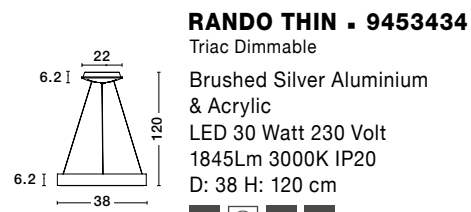

ET 94534301

**RANDO THIN - 9453431**

Triac Dimmable  
Sandy Black Aluminium  
& Acrylic  
LED 30 Watt 230 Volt  
1845Lm 3000K IP20  
D: 38 H: 120 cm

ET 94534301

**RANDO THIN - 9453434**

Triac Dimmable  
Brushed Silver Aluminium  
& Acrylic  
LED 30 Watt 230 Volt  
1845Lm 3000K IP20  
D: 38 H: 120 cm