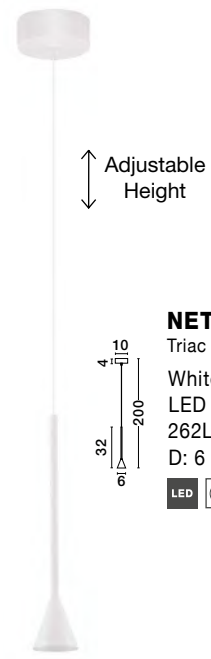

NET - 9060215
Triac Dimmable
White Aluminium
LED 6 Watt 220-240 Volt
262Lm 3000K IP20
D: 6 H: 200 cm