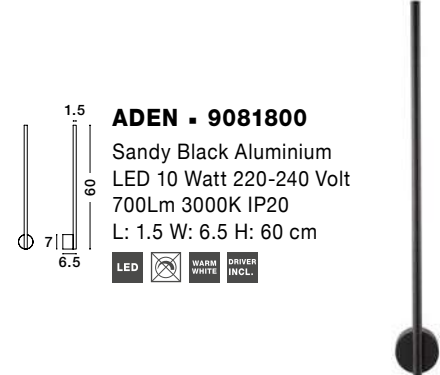

ADEN - 9081800
Sandy Black Aluminium
LED 10 Watt 220-240 Volt
700Lm 3000K IP20
L: 1.5 W: 6.5 H: 60 cm

IP44