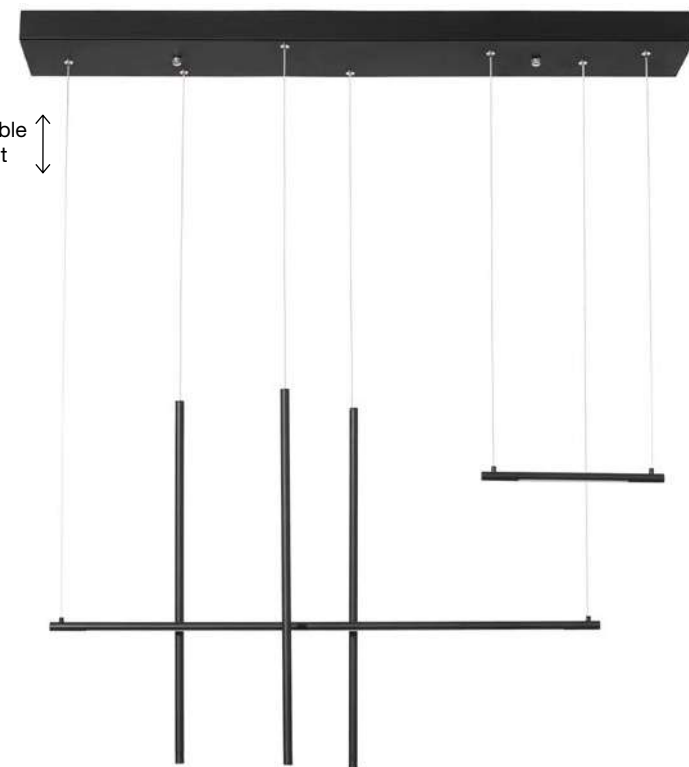

Adjustable Height

ELETTRA - 9088105
Sandy Black Aluminium
LED 20 Watt 230 Volt
698Lm 3000K IP20
L: 110 W: 15 H: 200 cm