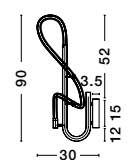

CERELIA - 9082095

Brass Gold Metal
& Fiber Braided Silicone Tube
LED 17.7 Watt 230 Volt
1146Lm 3000K IP20
L: 90 H: 30 cm