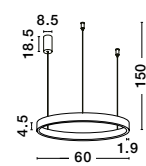

ELOWEN - 9345660

Triac Dimmable

Sandy Black Aluminium & Acrylic
LED 60 Watt 220 Volt
2552Lm 3000K IP20
Up & Down Light
D: 60 H: 150 cm