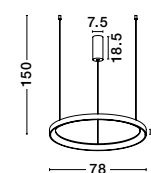

Adjustable Height

PERTINO - 9853685
Triac Dimmable

Sandy White Aluminium & Acrylic
LED 61 Watt 230 Volt
4235Lm 3000K IP20
D: 78 H: 150 cm