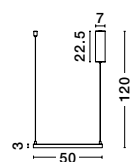

ETERNA - 9990736

Triac Dimmable
Sandy Black Aluminium
& Acrylic
LED 30 Watt 230 Volt
2188Lm 3000K IP20
L: 50 H: 120 cm