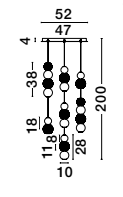

BRILLE . 9511060
Triac Dimmable
Gold Aluminium & Acrylic
LED 42 Watt 230 Volt
2710Lm 3200K IP20
D: 52 H: 200 cm