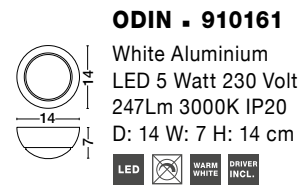

ODIN - 910161
White Aluminium
LED 5 Watt 230 Volt
247Lm 3000K IP20
D: 14 W: 7 H: 14 cm