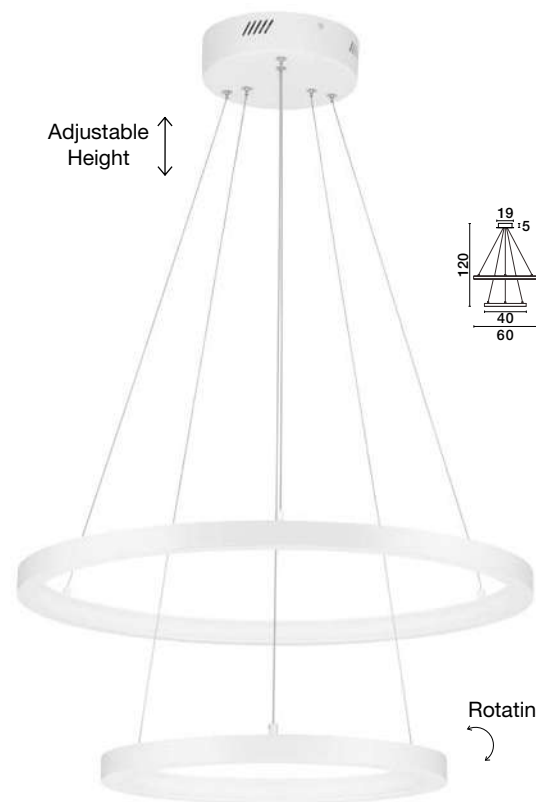

LED WARM WHITE DRIVER INCL.

Rotating

Adjustable Height

**EMPATIA . 9172862**

Triac Dimmable

Sandy White Aluminium & Acrylic  
LED 35 Watt 230 Volt  
932Lm 3000K IP20  
D: 60 H: 120 cm

Adjustable Height

**EMPATIA . 9172865**