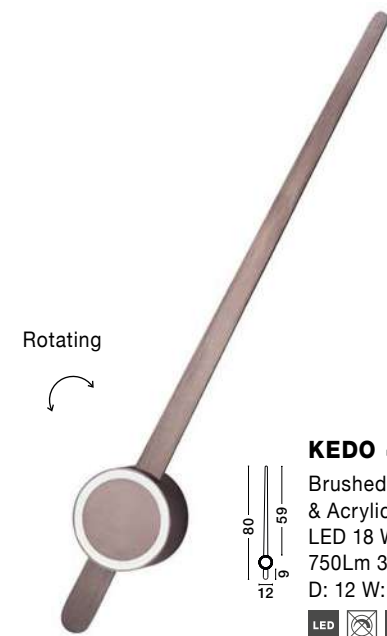

**SYNTHESI - 9009325**

Sandy White Aluminium & Acrylic  
LED 23 Watt 230 Volt  
2725Lm 3000K IP20  
L: 6 W: 10 H: 90 cm

**KEDO - 9190618**  
 Brushed Coffee Aluminium  
 & Acrylic  
 LED 18 Watt 230 Volt  
 750Lm 3000K IP20  
 D: 12 W: 6.7 H: 80 cm