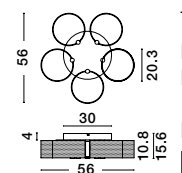

GATLIN - 97567112
Triac Dimmable
Brass Gold Metal & Acrylic
LED 27 Watt 230 Volt
1306Lm 3000K IP20
D: 56 H: 15.6 cm