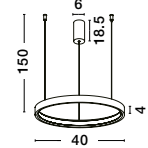

PERRINE - 9345612

Triac Dimmable
Sandy Black Aluminium
& Acrylic
LED 22 Watt 230 Volt
1540Lm 3000K IP20
D: 40 H: 150 cm