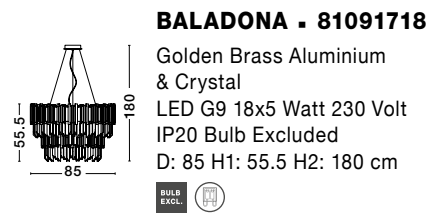

Adjustable Height

CR 810917181
CR 810917182
CR 810917183