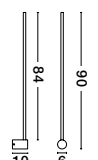

**SYNTHESI - 9009325**

Sandy White Aluminium & Acrylic  
LED 23 Watt 230 Volt  
2725Lm 3000K IP20  
L: 6 W: 10 H: 90 cm

**KEDO - 9190618**  
 Brushed Coffee Aluminium  
 & Acrylic  
 LED 18 Watt 230 Volt  
 750Lm 3000K IP20  
 D: 12 W: 6.7 H: 80 cm