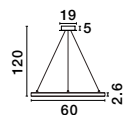

EMPATIA - 9172863

Triac Dimmable
Brass Gold Aluminium & Acrylic
LED 35 Watt 230 Volt
932Lm 3000K IP20
D: 60 H: 120 cm

LED WARM WHITE DRIVER INCL.