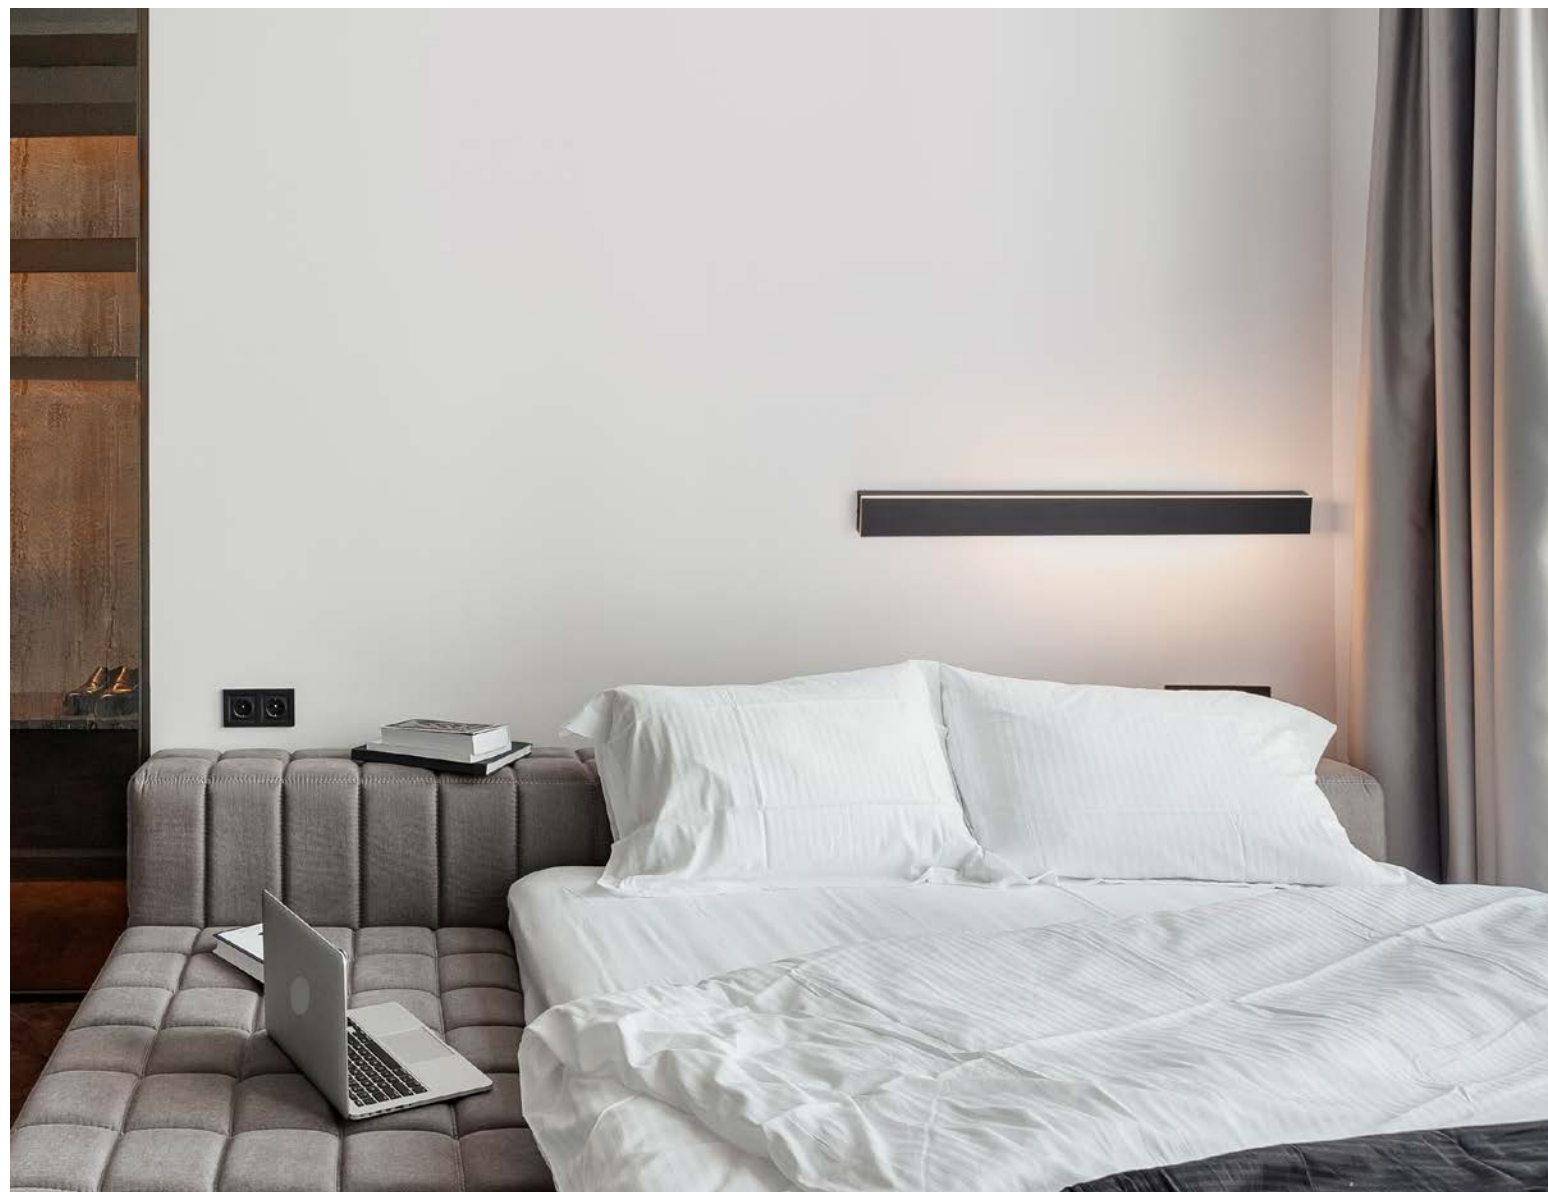

LINE - 9115912

Sandy White Aluminium & Acrylic
LED 2x12 Watt 230 Volt
1823Lm 3000K IP20
L: 50.3 W: 4.8 H: 8 cm