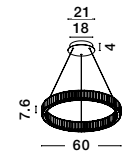

Adjustable Height

**AURELIA - 9333061**

Triac Dimmable  
 Gold Metal & Crystal  
 LED 36W 230 Volt  
 3180Lm 3500K  
 IP20 Class I  
 D: 60 H: 120 cm

Adjustable Height

**AURELIA . 9333075**  
 Triac Dimmable  
 Gold Metal & Crystal  
 LED 41W 230 Volt  
 4647Lm 3500K  
 IP20 Class I  
 D: 60 H: 150 cm