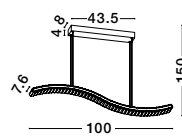

AURELIA - 9333078

Triac Dimmable
Gold Metal & Crystal
LED 43W 230 Volt
3351Lm 3500K
IP20 Class I
L: 100 W: 7.6 H: 150 cm