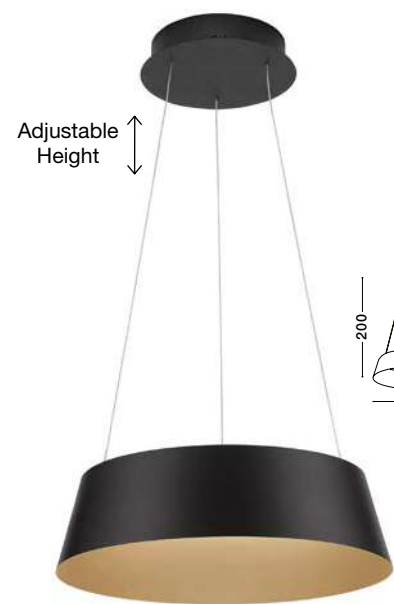

**VIAREGGIO - 8101201**

Chrome Aluminium & Acrylic  
LED 28 Watt 230 Volt  
2222Lm 3000K IP20  
D: 56 H: 120 cm

**GIRISH - 9248109**

Triac Dimmable  
Gold Stainless Steel  
& Acrylic  
LED 41 Watt 230 Volt  
2000Lm 3000K IP20  
D: 60 H: 120 cm