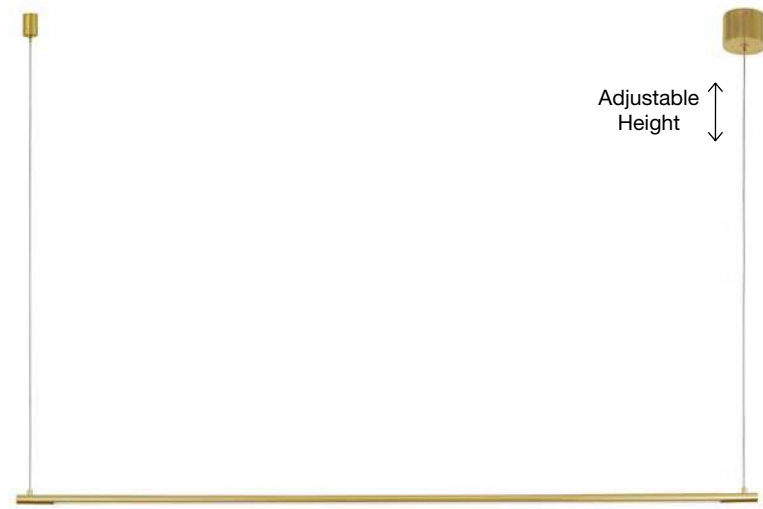

Adjustable Height

ELETTRA - 9088102

Brass Gold Aluminium
LED 20 Watt 230 Volt
677Lm 3000K IP20
L: 120 W: 7 H: 150 cm

ELETTRA - 9088104

Brass Gold Aluminium
LED 5 Watt 230 Volt
195Lm 3000K IP20
D: 1.5 H1: 60 H2: 200 cm

Adjustable Height

Adjustable Height

ELETTRA - 9088106

Brass Gold Aluminium
LED 20 Watt 230 Volt
698Lm 3000K IP20
D: 7 H1: 120 H2: 300 cm

Adjustable Height