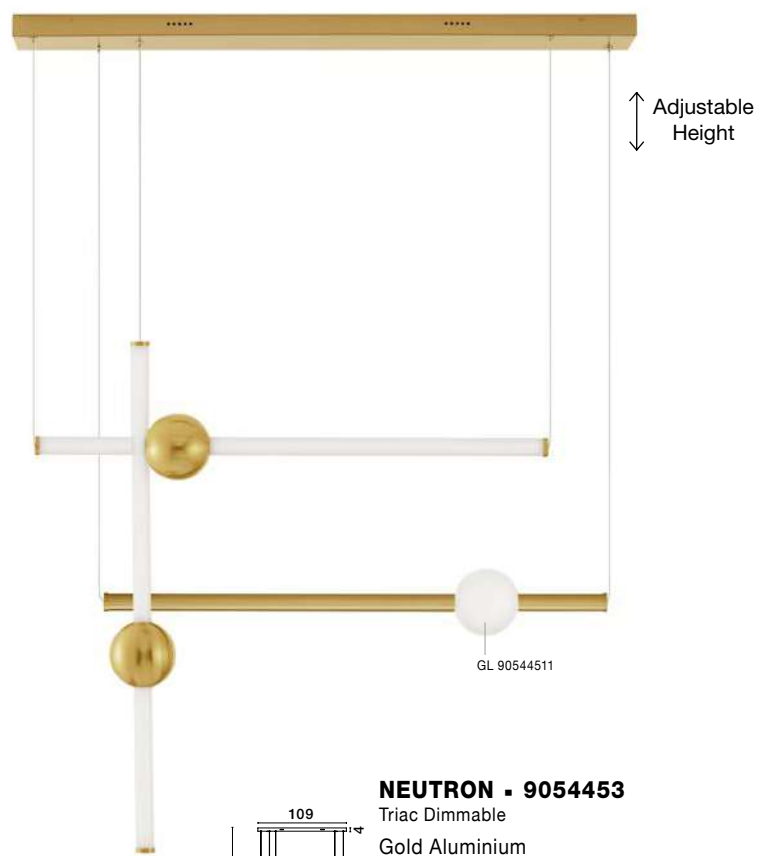

**ATOMO - 9280674**

Black & Gold Metal & Acrylic  
LED 9 Watt 230 Volt  
609Lm 3000K IP20  
L: 28 W: 9 H: 52 cm

**ATOMO - 9280673**

Gold Metal & Acrylic  
LED 9 Watt 230 Volt  
609Lm 3000K IP20  
L: 28 W: 9 H: 52 cm

**ACROBAT - 9695257**

Triac Dimmable  
 Black & Gold Aluminium  
 Opal Glass  
 LED 27 Watt 230 Volt  
 2542Lm 3000K IP20  
 L: 89 W: 26 H: 120 cm

**ACROBAT - 9695259**

Triac Dimmable  
 Black & Gold Aluminium  
 Opal Glass  
 LED 106 Watt 230 Volt  
 9926Lm 3000K IP20  
 L: 106 W: 80 H: 150 cm

**NEUTRON - 9054451**

Gold Aluminium  
& Acrylic  
LED 11 Watt 230 Volt  
734Lm 3000K IP20  
D: 12 H: 150 cm

**NEUTRON - 9054452**

Gold Aluminium  
& Acrylic  
LED 11 Watt 230 Volt  
693Lm 3000K IP20  
L: 92 W: 12 H: 150 cm

**NEUTRON - 9054453**

Triac Dimmable  
Gold Aluminium  
& Acrylic  
LED 59 Watt 230 Volt  
3687Lm 3000K IP20  
L: 109 W: 20 H: 200 cm

**CERELIA - 9082093**  
 Triac Dimmable  
 Brass Gold Metal  
 & Fiber Braided Silicone Tube  
 LED 56 Watt 230 Volt  
 3189Lm 3000K IP20  
 L : 150 W: 60 H: 120 cm  
 Cord Length: 300 cm