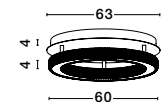

FIORE - 9285420

Triac Dimmable
Antique Gold Brass
Aluminium & Acrylic
LED 40 Watt 230 Volt
2139Lm 3000K IP20
D: 40 H: 12 cm

FIORE - 9285620

Triac Dimmable
Antique Gold Brass
Aluminium & Acrylic
LED 59 Watt 230 Volt
3919Lm 3000K IP20
D: 60 H: 12 cm