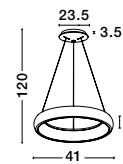

ALBI - 8105618

Triac Dimmable
Sandy White Aluminium
& Acrylic
LED 32 Watt 230 Volt
1950Lm 3000K IP20
D: 41 H: 120 cm