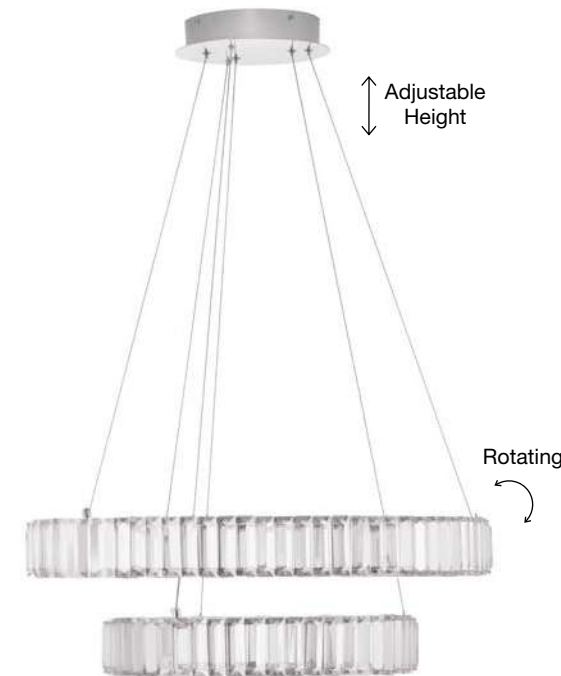

Adjustable Height

**AURELIA - 9333067**

Triac Dimmable  
 Chrome Metal & Crystal  
 LED 47W 230 Volt  
 4895Lm 3500K  
 IP20 Class I  
 D: 80 H: 150 cm

Adjustable Height

Rotating

**AURELIA - 9333068**

Triac Dimmable  
 Chrome Metal & Crystal  
 LED 46W 230 Volt  
 4328Lm 3500K  
 IP20 Class I  
 D: 60 H: 200 cm