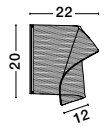

Adjustable Height

**SIDERNO - 9054441**  
 Gold Aluminium & Acrylic  
 LED 16 Watt 230 Volt  
 1193Lm 3000K IP20  
 D: 28 H: 150 cm

**SIDERNO - 9054401**  
 Gold Aluminium & Acrylic  
 LED 6 Watt 230 Volt  
 348Lm 3000K IP20  
 Cable Length: 200 cm  
 L: 22 W: 12 H: 20 cm