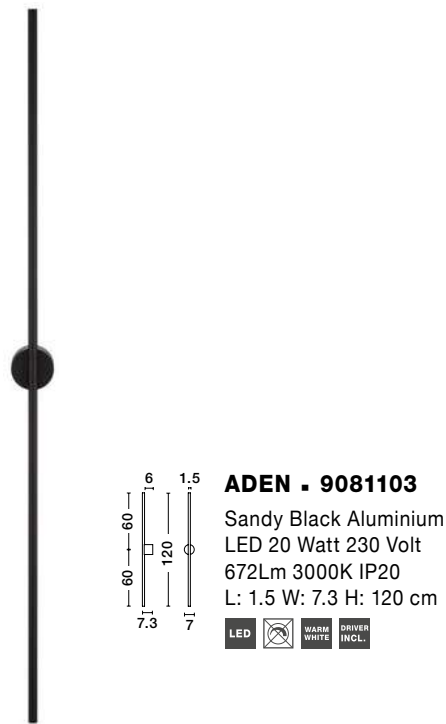

ADEN - 9081103
Sandy Black Aluminium
LED 20 Watt 230 Volt
672Lm 3000K IP20
L: 1.5 W: 7.3 H: 120 cm