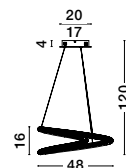

Adjustable Height

**GRANIA - 9818511**

Triac Dimmable  
 Sandy Black Aluminium & Acrylic  
 LED 25 Watt 230 Volt  
 1900Lm 3000K IP20  
 D: 55 H: 120 cm

Adjustable Height

**GINEVRA - 9748165**

Triac Dimmable  
 Sandy Black Aluminium & Acrylic  
 LED 45 Watt 230 Volt  
 2800Lm 3000K IP20  
 D: 48 H: 120 cm