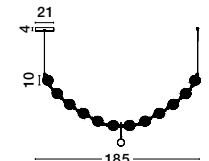

BRILLANTE - 9695200

Triac Dimmable
Gold Aluminium & Acrylic
LED 49 Watt 230 Volt
3256Lm 3200K IP20
L: 185 H: 120 cm

BRILLANTE - 9186911

Triac Dimmable
Chrome Aluminium & Acrylic
LED 49 Watt 230 Volt
3256Lm 3200K IP20
L: 185 H: 120 cm