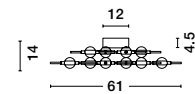

ATOMO - 9180610

Triac Dimmable
Gold Metal & Acrylic
LED 25 Watt 230 Volt
1644Lm 3000K IP20
L: 61 W: 52 H: 14 cm