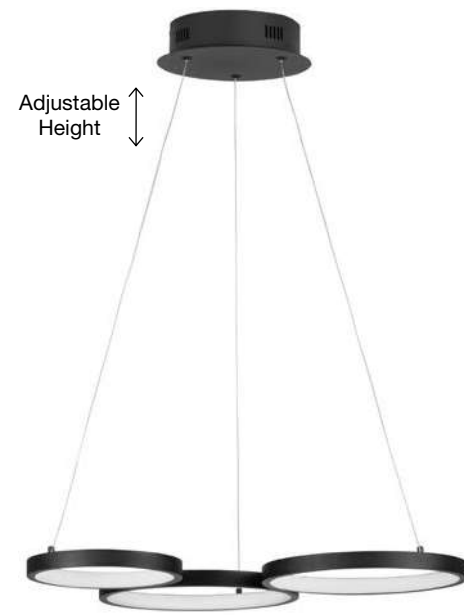

Adjustable Height

**MAGNUS - 9248116**  
 Triac Dimmable  
 Brass Gold Aluminium  
 & Acrylic  
 LED 28 Watt 230 Volt  
 1900Lm 3000K IP20  
 D: 55 W: 51.5 H: 120 cm

Adjustable Height

**MAGNUS - 9248115**  
 Triac Dimmable  
 Sandy Black Aluminium  
 & Acrylic  
 LED 28 Watt 230 Volt  
 1900Lm 3000K IP20  
 D: 55 W: 51.5 H: 120 cm