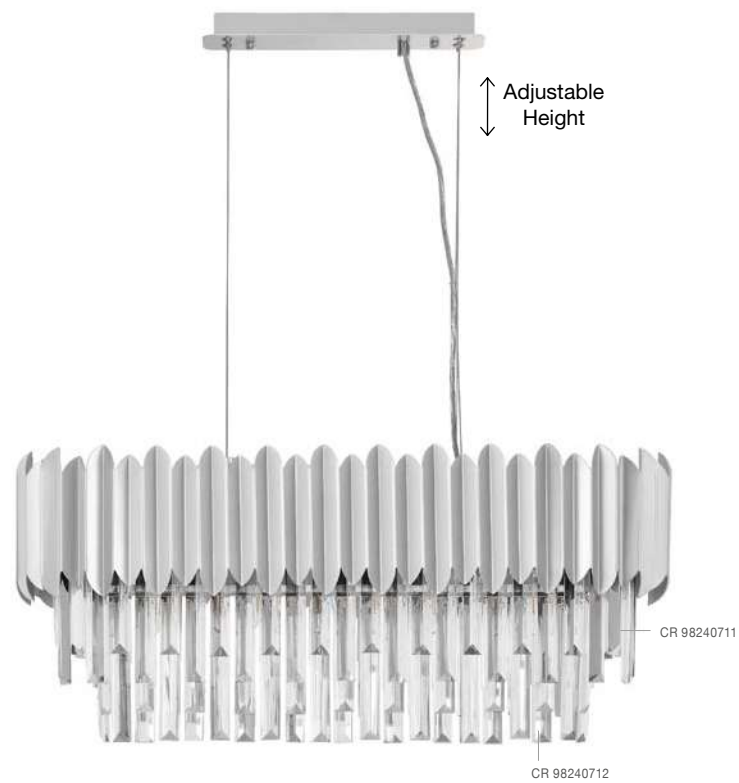

Adjustable Height

CR 98240821

**MAGNOLIA - 9824081**

Gold Aluminum & Crystal (120 pcs)  
LED E14 6x5 Watt 230 Volt  
IP20 Bulb Excluded  
D: 50 H1: 35 H2: 120 cm

CR 98240801

**MAGNOLIA - 9824078**

Gold Aluminum & Crystal (96 pcs)  
LED E14 5x5 Watt 230 Volt  
IP20 Bulb Excluded  
D: 40 H: 32.5 cm

CR 98240821

**MAGNOLIA - 9824079**

Gold Aluminum & Crystal (118 pcs)  
LED E14 6x5 Watt 230 Volt  
IP20 Bulb Excluded  
D: 50 H: 35.5 cm

**CELINE - 7403001**  
 Chrome Aluminium  
 & Crystal Adjustable  
 LED 40 Watt 230 Volt  
 2400Lm 3500K IP20  
 L: 64 W: 44 H: 120 cm