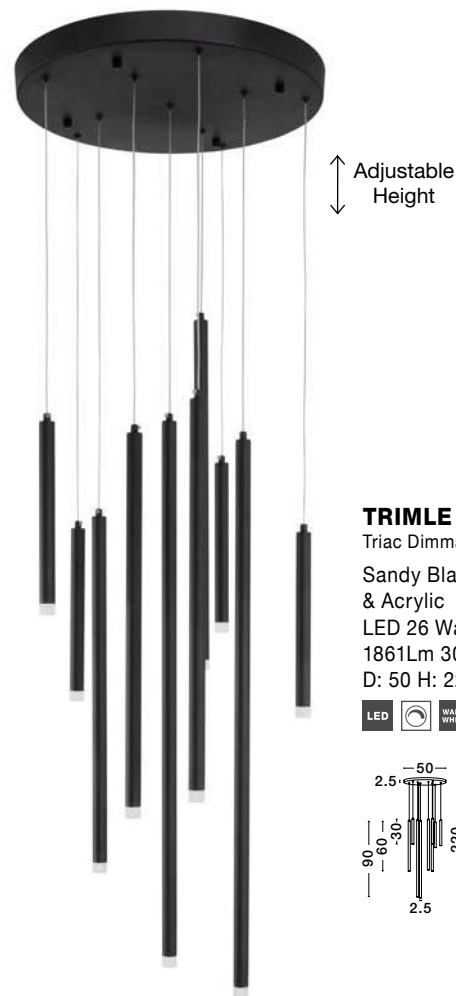

TRIMLE . 9287945

Triac Dimmable
Sandy Black Aluminium & Acrylic
LED 26 Watt 230 Volt
1861Lm 3000K IP20
D: 50 H: 220 cm