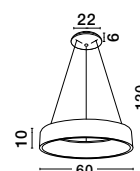

ET 61672041

**RANDO - 6167205** · 3000K  
**6167203** · 4000K

Matt White Aluminium & Acrylic  
 LED 54 Watt 230 Volt  
 2124Lm 3000K IP20  
 D: 60 H: 120 cm

ET 61672041

**RANDO - 6167220**

Black Aluminium & Acrylic  
 LED 42 Watt 230 Volt  
 3010Lm 3000K IP20  
 D: 60 H: 120 cm