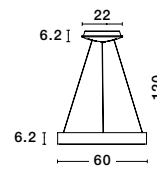

Brushed Gold Aluminium  
 & Acrylic  
 LED 50 Watt 230 Volt  
 2864Lm 3000K IP20  
 D: 60 H: 9 cm

ET 94530431

**RANDO SMART**  
**OUR INTELLIGENT**  
**RANDO**

ET 94530431

**RANDO SMART - 9853044**  
CCT Dimmable - Wireless  
Sandy Black Aluminium  
& Acrylic  
LED 50 Watt 230 Volt  
2864Lm 3000K - 4000K IP20  
D: 60 H: 120 cm