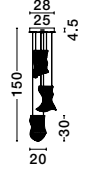

Adjustable Height

**SIDERNO - 9054441**  
 Gold Aluminium & Acrylic  
 LED 16 Watt 230 Volt  
 1193Lm 3000K IP20  
 D: 28 H: 150 cm

**SIDERNO - 9054401**  
 Gold Aluminium & Acrylic  
 LED 6 Watt 230 Volt  
 348Lm 3000K IP20  
 Cable Length: 200 cm  
 L: 22 W: 12 H: 20 cm