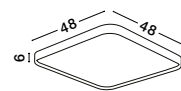

ATHOS - 9081240
Sandy Black Aluminium
& Acrylic
LED 30 Watt 230 Volt
1800Lm 3000K IP20
L: 48 W: 48 H: 6 cm