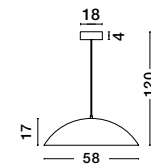

Adjustable  
Height

**LONDON - 86009**

Triac Dimmable

Black Aluminium Outside  
Copper Inside & Acrylic  
LED 41 Watt 230 Volt  
3603Lm 3000K IP20  
D: 58 H1: 17 H2: 170 cm

Adjustable  
Height

**GLIM - 9081280**