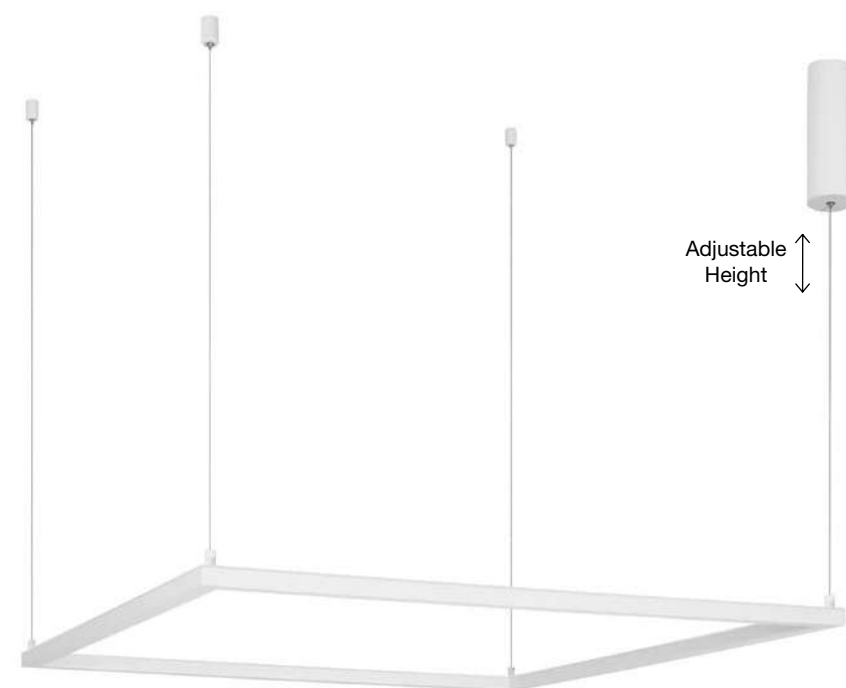

3000Lm 3000K IP20

L: 75 H: 120 cm

**ETERNA - 9990731**

Triac Dimmable

Sandy White Aluminium  
& Acrylic

LED 50 Watt 230 Volt

3818Lm 3000K IP20

L: 100 H: 120 cm