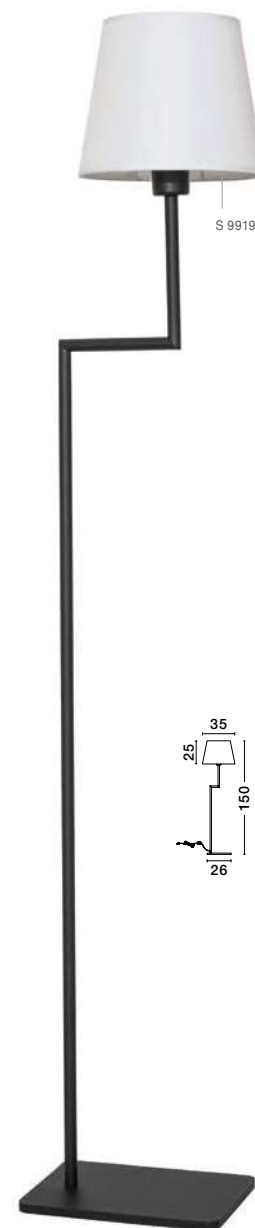

**SAVONA - 9919152**

White Fabric Shade  
 Sandy Black Aluminium  
 LED E27 1x12 Watt 230 Volt  
 IP20 Bulb Excluded  
 Cable Length: 154 cm  
 D: 16 W: 11 H: 18 H2: 50 cm

S 99191531

**SAVONA - 9919153**