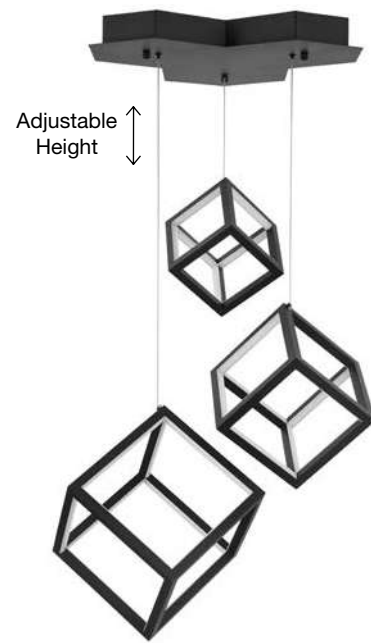

**NARVI - 9848136**

Triac Dimmable

Sandy Black Aluminium & Acrylic  
LED 36 Watt 230 Volt  
1800Lm 3000K IP20  
D : 59 W: 59 H: 15 cm

**GABBIA - 9818251**  
 Triac Dimmable  
 Sandy Black  
 Aluminium & Silicone  
 LED 45 Watt 230 Volt  
 3375Lm 3000K IP20  
 L: 25 W: 25 H: 190 cm