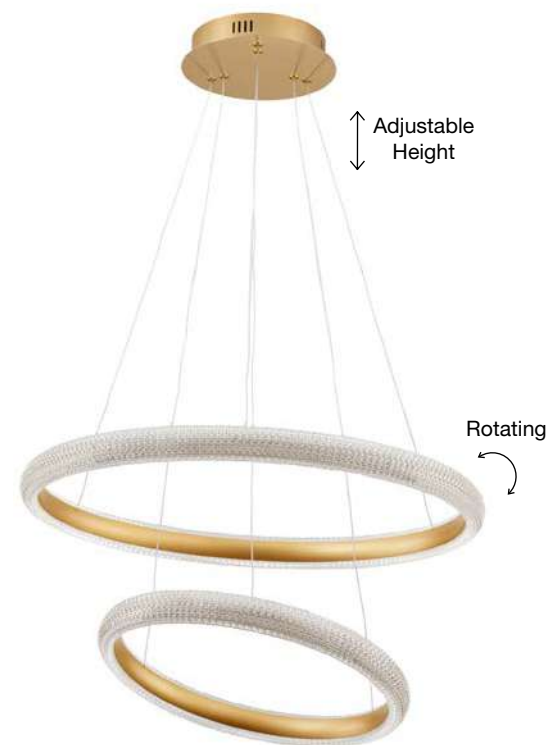

MEDORA - 9748155

Triac Dimmable
Brass Gold Aluminium
& Acrylic
LED 41.5 Watt 230 Volt
3600Lm 3000K IP20
D: 52.5 H: 120 cm

MEDORA - 9748156

Triac Dimmable
Brass Gold Aluminium
& Acrylic
LED 41.5 Watt 230 Volt
3500Lm 3000K IP20
D1: 36.5 D2: 59 H: 120 cm