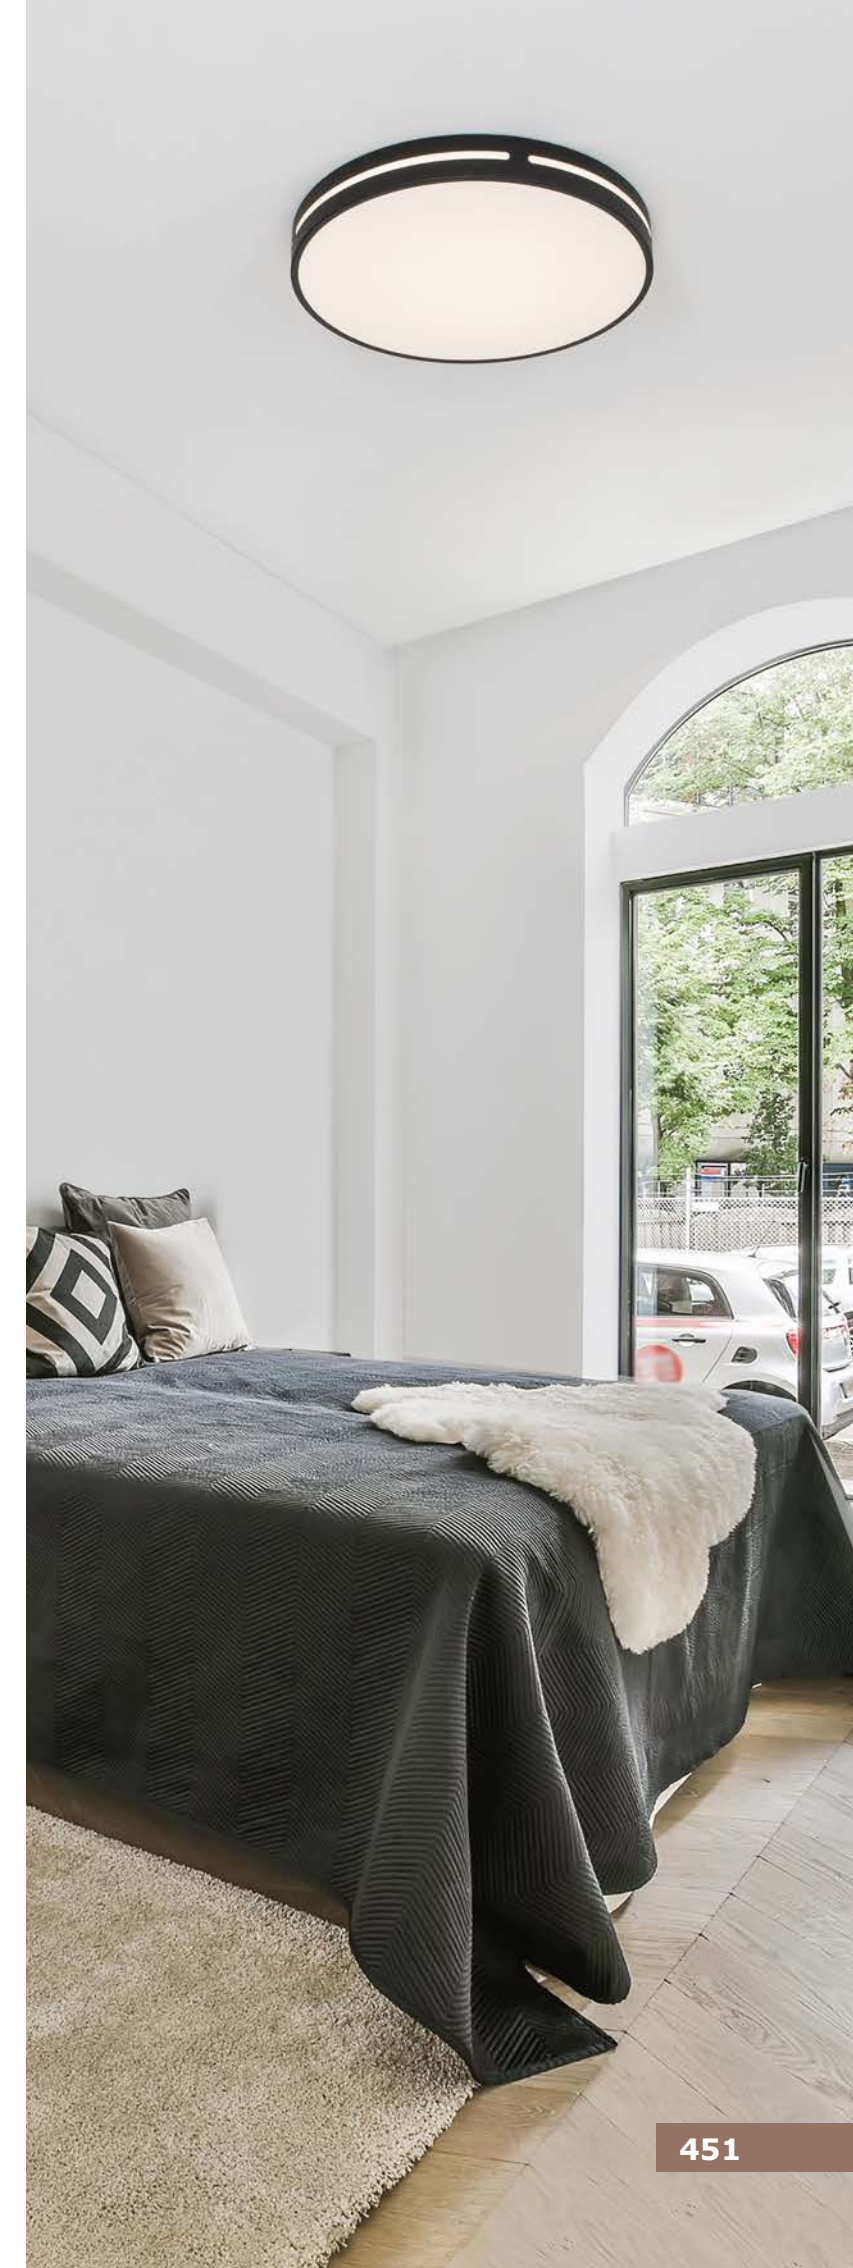

ET 90812061

ET 90812061

**ODREY - 9081206**

Sandy Black Aluminium  
& Acrylic  
LED 22 Watt 230 Volt  
1540Lm 3000K IP20  
D: 40 H: 5 cm

**ODREY - 9081207**

Sandy White Aluminium  
& Acrylic  
LED 22 Watt 230 Volt  
1540Lm 3000K IP20  
D: 40 H: 5 cm