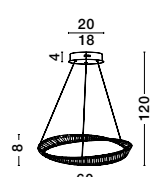

AURELIA - 9333061

Triac Dimmable
Gold Metal & Crystal
LED 36W 230 Volt
3180Lm 3500K
IP20 Class I
D: 60 H: 120 cm