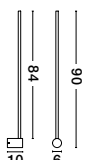

**SYNTHESI - 9009325**

Sandy White Aluminium & Acrylic  
LED 23 Watt 230 Volt  
2725Lm 3000K IP20  
L: 6 W: 10 H: 90 cm

**KEDO - 9190618**  
 Brushed Coffee Aluminium  
 & Acrylic  
 LED 18 Watt 230 Volt  
 750Lm 3000K IP20  
 D: 12 W: 6.7 H: 80 cm