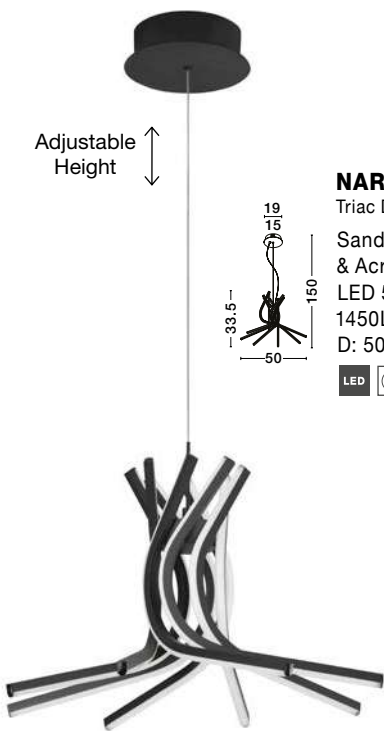

NARVI - 9100282

Triac Dimmable
Sandy Black Aluminium
& Acrylic
LED 50 Watt 230 Volt
1450Lm 3000K IP20
D: 50 H: 150 cm