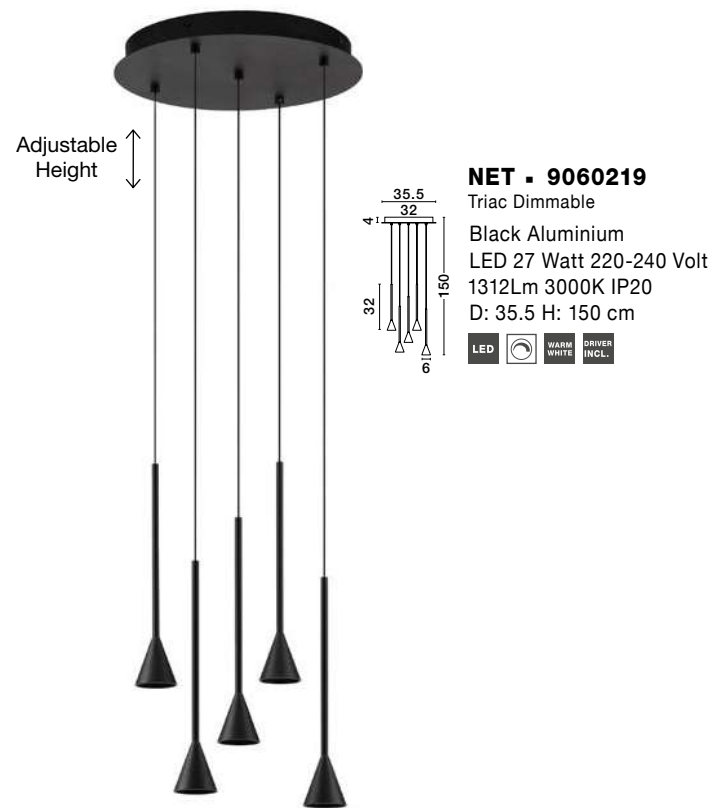

**DRO - 9060221**  
 Triac Dimmable  
 White Aluminium  
 LED 6 Watt 220-240 Volt  
 355Lm 3000K IP20  
 D: 9.2 H: 150 cm

**NET - 9060216**  
 Triac Dimmable  
 Coffee Aluminium  
 LED 6 Watt 220-240 Volt  
 262Lm 3000K IP20  
 D: 6 H: 200 cm

**DRO - 9060222**  
 Triac Dimmable  
 Coffee Aluminium  
 LED 6 Watt 220-240 Volt  
 355Lm 3000K IP20  
 D: 9.2 H: 150 cm

**NET - 9060217**  
 Triac Dimmable  
 Black & Brass Gold  
 Aluminium  
 LED 6 Watt 220-240 Volt  
 262Lm 3000K IP20  
 D: 6 H: 200 cm

**NET - 9060214**  
 Triac Dimmable  
 Black Aluminium  
 LED 6 Watt 220-240 Volt  
 262Lm 3000K IP20  
 D: 6 H: 200 cm

**NET - 9060219**  
 Triac Dimmable  
 Black Aluminium  
 LED 27 Watt 220-240 Volt  
 1312Lm 3000K IP20  
 D: 35.5 H: 150 cm

**NET - 9060218**  
 Triac Dimmable  
 Black Aluminium  
 LED 27 Watt 220-240 Volt  
 1301Lm 3000K IP20  
 L: 110 W: 3.5 H: 150 cm

Adjustable Height

Adjustable Height

Adjustable Height

**GOCCIO - 9102591**  
 Black Aluminium & Steel  
 Black Fabric Wire  
 LED 6 Watt 230 Volt  
 226Lm 3000K IP20  
 D: 3 H: 60 H<sub>2</sub>: 160 cm