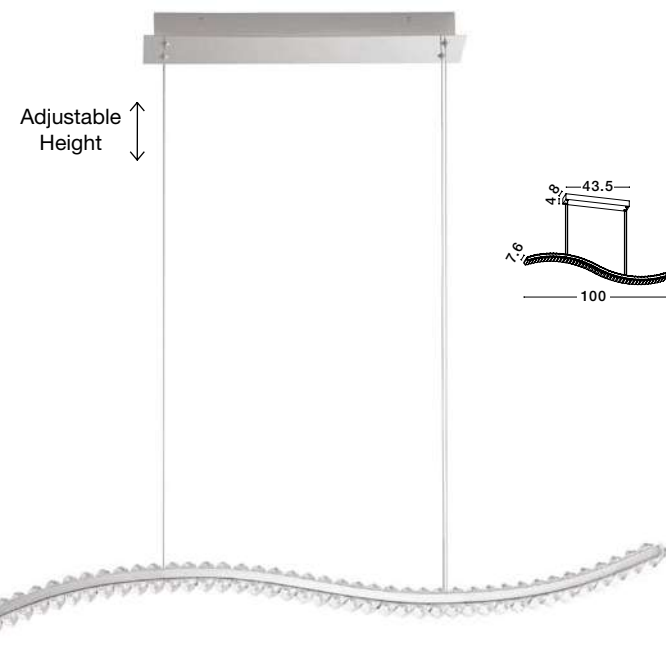

Adjustable Height

**AURELIA - 9333067**

Triac Dimmable  
 Chrome Metal & Crystal  
 LED 47W 230 Volt  
 4895Lm 3500K  
 IP20 Class I  
 D: 80 H: 150 cm

Adjustable Height

Rotating

**AURELIA - 9333068**

Triac Dimmable  
 Chrome Metal & Crystal  
 LED 46W 230 Volt  
 4328Lm 3500K  
 IP20 Class I  
 D: 60 H: 200 cm