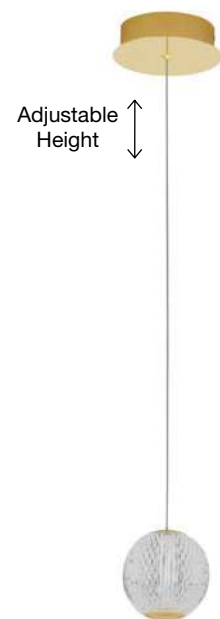

**BRILLE . 9522030**  
 Gold Aluminium & Acrylic  
 LED 4 Watt 230 Volt  
 231Lm 3200K IP20  
 Cable Length: 200 cm  
 D: 12 H: 29 cm

**BRILLE . 9695210**  
 Gold Aluminium & Acrylic  
 LED 13 Watt 230 Volt  
 685Lm 3200K IP20  
 Cable Length: 250 cm  
 D: 15.4 H: 54.5 cm

**BRILLE - 9695202**  
 Triac Dimmable  
 Gold Aluminium  
 & Acrylic  
 LED 52 Watt 230 Volt  
 3476Lm 3200K IP20  
 D: 94 H: 120 cm

**BRILLE - 9695700**  
 Triac Dimmable  
 Gold Aluminium  
 & Acrylic  
 LED 90 Watt 230 Volt  
 5171Lm 3200K IP20  
 D: 92 H: 32 cm

**BRILLE - 9695600**  
 Triac Dimmable  
 Gold Aluminium  
 & Acrylic  
 LED 39 Watt 230 Volt  
 2350Lm 3200K IP20  
 D: 66 H: 30.5 cm

Adjustable Height

**BRILLANTE - 9511010**  
 Gold Aluminium & Acrylic  
 LED 6 Watt 230 Volt  
 247Lm 3200K IP20  
 D: 12 H: 120 cm