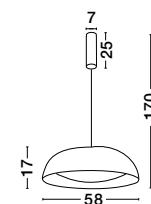

Adjustable  
Height

**LONDON - 86009**

Triac Dimmable

Black Aluminium Outside  
Copper Inside & Acrylic  
LED 41 Watt 230 Volt  
3603Lm 3000K IP20  
D: 58 H1: 17 H2: 170 cm

Adjustable  
Height

**GLIM - 9081280**