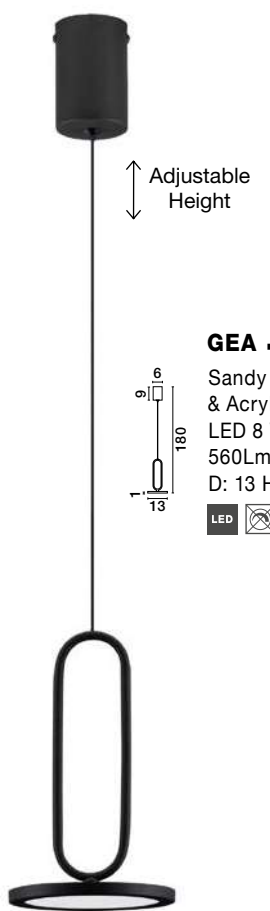

GEA - 9501208
Sandy Black Aluminium
& Acrylic
LED 12 Watt 220-240 Volt
840Lm 3000K IP20
D: 17.5 H: 180 cm

GEA - 9501207
Sandy Black Aluminium
& Acrylic
LED 8 Watt 220-240 Volt
560Lm 3000K IP20
D: 13 H: 180 cm