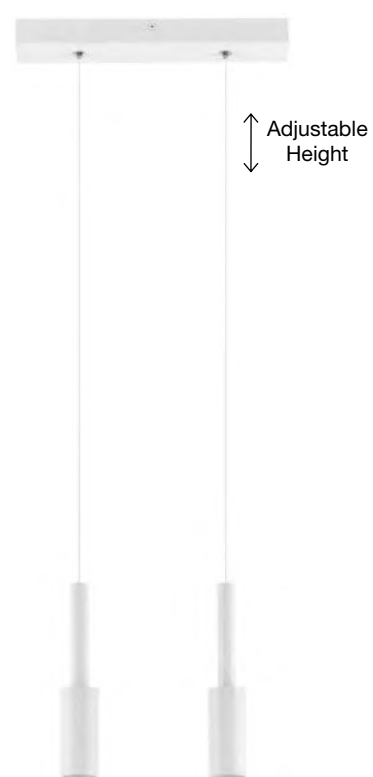

**JOY - 9010235**  
 Sandy Black Aluminium  
 LED 14W 220-240 Volt  
 1121Lm 3000K IP20  
 Cable Length: 180 cm  
 D: 25 H: 161 cm

Adjustable Height

**JOY - 9010229**  
 Sandy White Aluminium  
 LED 7 Watt 220-240 Volt  
 703Lm 3000K IP20  
 D: 4 H: 200 cm