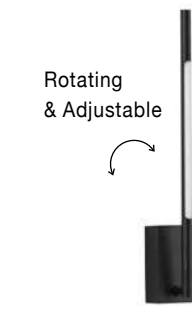

RACCIO - 9180712
Black Metal & Acrylic
LED 6 Watt 230 Volt
426Lm 3000K IP20
L: 6 W: 12 H: 37 cm