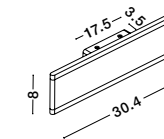

LINE - 9115908

Sandy White Aluminium & Acrylic
LED 2x8 Watt 230 Volt
1056Lm 3000K IP20
L: 30.4 W: 4.8 H: 8 cm