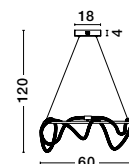

CERELIA - 9082092

Triac Dimmable
Brass Gold Metal
& Fiber Braided Silicone Tube
LED 34 Watt 230 Volt
2271Lm 3000K IP20
D : 60 H: 120 cm