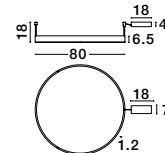

MOTIF . 9063604

Triac Dimmable
Sandy Black Aluminium
& Acrylic
LED 50 Watt 230 Volt
4166Lm 3000K IP20
D: 80 W: 1.2 H: 18 cm