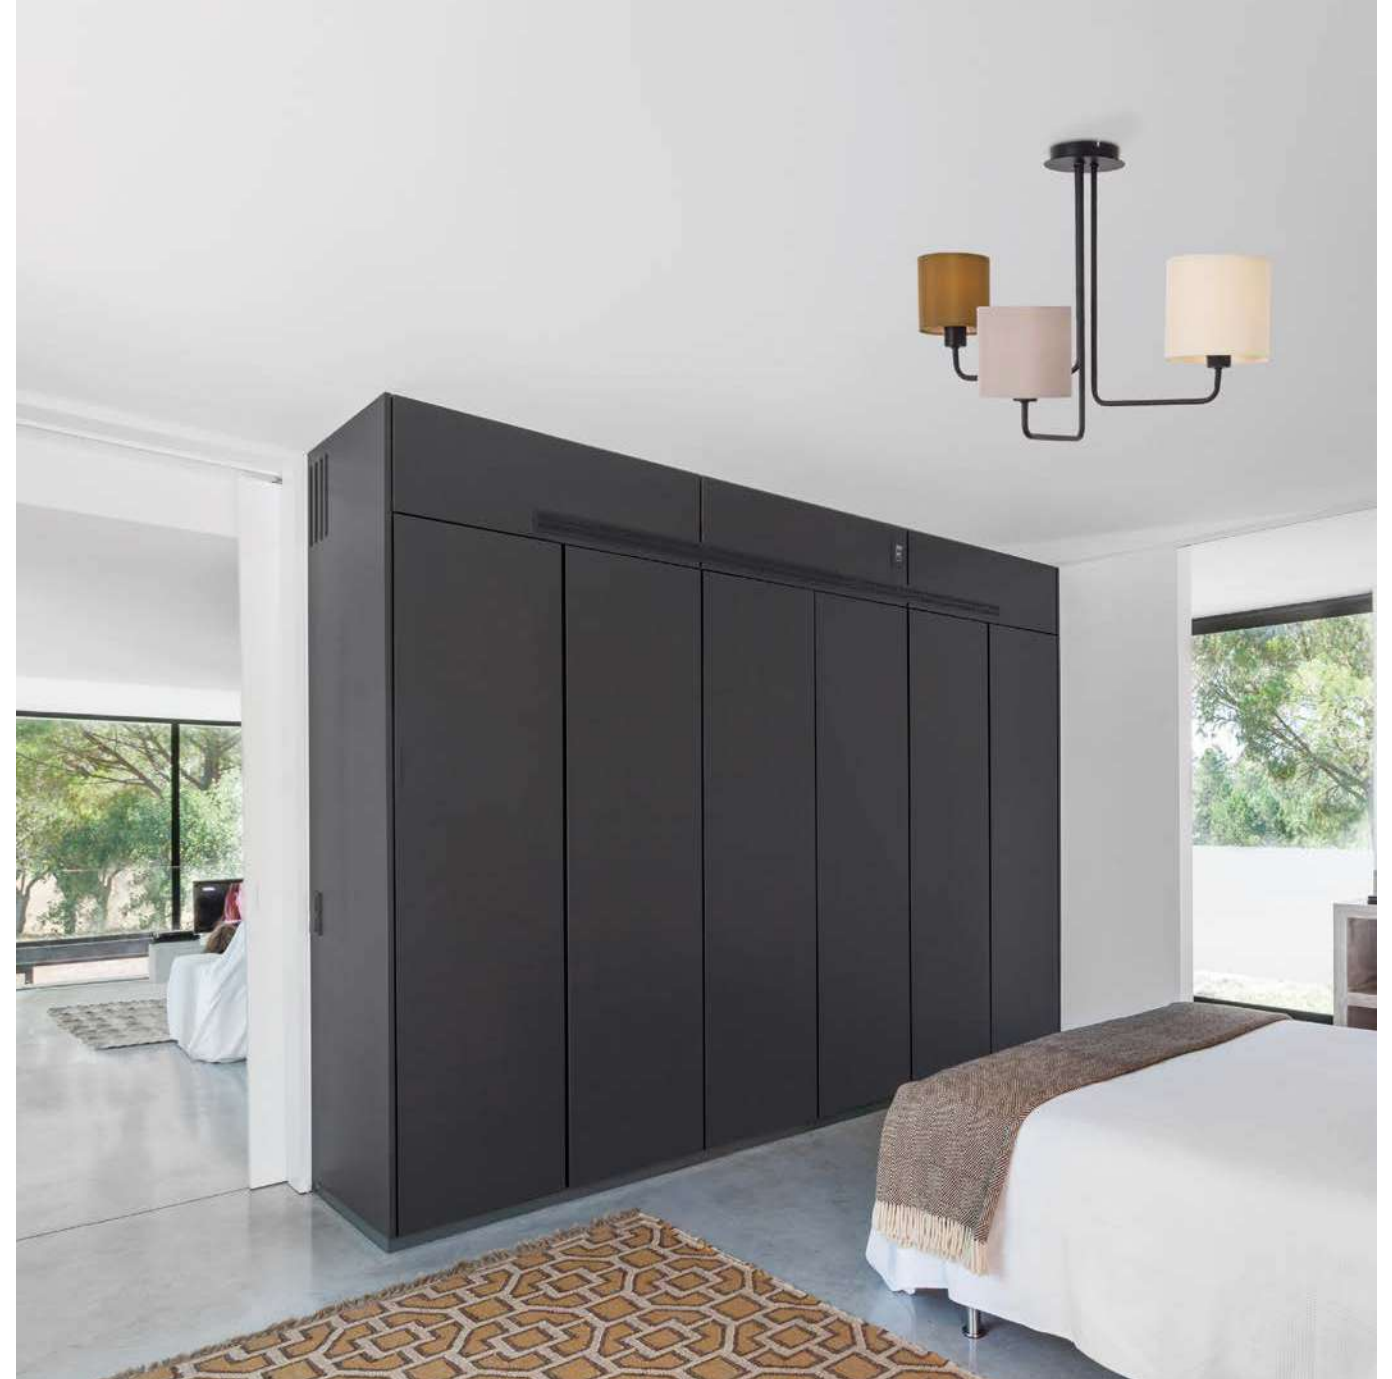

S 91514033 S 91514031 S 91514032

BITONTO - 9151403

Sandy Black Metal
Gray, Brown & Ivory Fabric Shade
LED E14 3x5 Watt 230 Volt
IP20 Bulb Excluded
D: 56.2 H: 43 cm

S 91514011

BITONTO - 9151401

Sandy Black Metal
Gray Fabric Shade
LED E14 1x5 Watt 230 Volt
IP20 Bulb Excluded
L: 13 W: 19 H: 24 cm