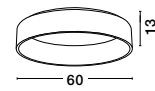

RANDO - 6167240

Black Aluminium
& Acrylic
LED 42 Watt 230 Volt
2691Lm 3000K IP20
D: 60 H: 13 cm