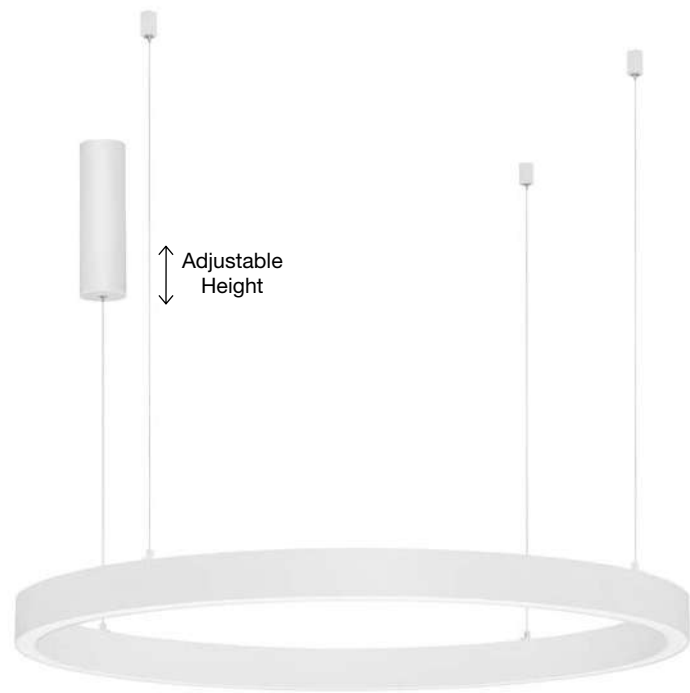

STING . 9558603

Triac Dimmable
Sandy White Aluminium & Acrylic
LED 50 Watt 230 Volt
2968Lm 3000K IP20
D: 80 H: 200 cm

STING . 9558606

Triac Dimmable
Sandy White Aluminium & Acrylic
LED 60 Watt 230 Volt
3389Lm 3000K IP20
D: 100 H: 200 cm