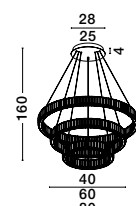

Adjustable Height

**AURELIA . 9333076**  
 Triac Dimmable  
 Gold Metal & Crystal  
 LED 47W 230 Volt  
 4895Lm 3500K  
 IP20 Class I  
 D: 80 H: 150 cm

Adjustable Height

Rotating

**AURELIA . 9333069**  
 Triac Dimmable  
 Gold Metal & Crystal  
 LED 92W 230 Volt  
 7670Lm 3500K  
 IP20 Class I  
 D1: 80 D2: 60 D3: 40 H: 160 cm