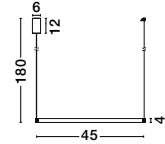

VEGAS - 86016808

Antique Brass
Aluminium & Acrylic
LED 18 Watt 230 Volt
1020Lm 3000K IP20
D: 45 H: 180 cm