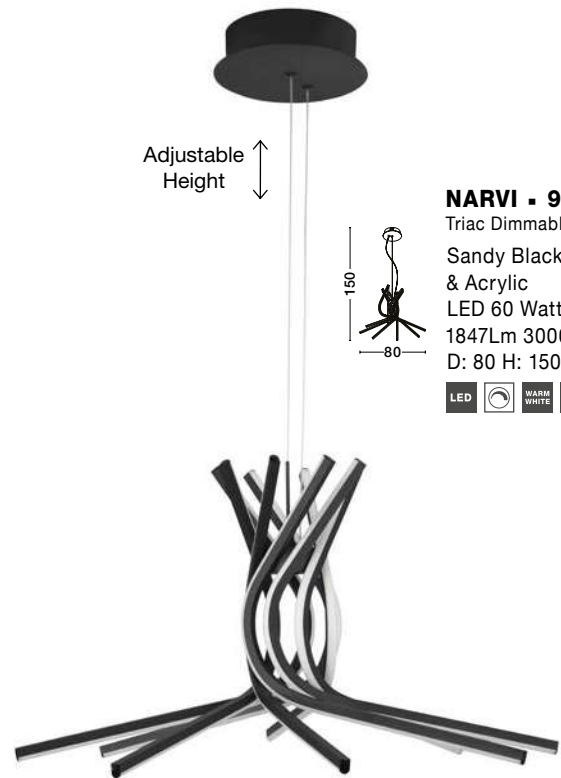

NARVI - 9100281

Triac Dimmable
Sandy Black Aluminium
& Acrylic
LED 60 Watt 230 Volt
1847Lm 3000K IP20
D: 80 H: 150 cm