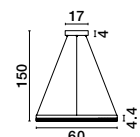

Sandy Black Aluminium
LED 32 Watt 220 Volt
3288Lm 3000K IP20
D: 60 H: 150 cm

ADRIA . 9530229
Triac Dimmable