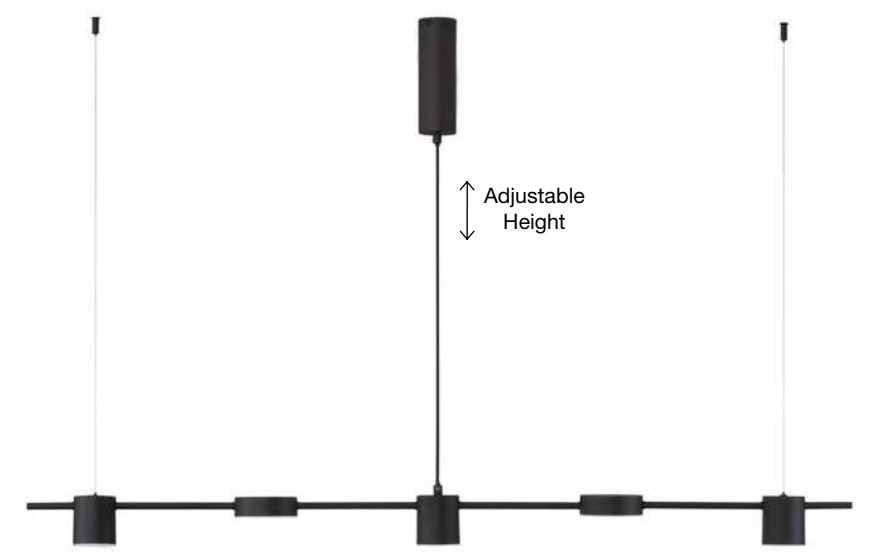

**SCOPE . 9695252**  
 Triac Dimmable  
 Black Metal & Acrylic  
 LED 19 Watt 230 Volt  
 2494Lm 3000K IP20  
 L: 100 W: 26 H: 120 cm

**SCOPE . 9695254**  
 Triac Dimmable  
 Black Metal & Acrylic  
 LED 51 Watt 230 Volt  
 6376Lm 3000K IP20  
 D: 100 W: 88.5 H: 150 cm

**SCOPE . 9695250**  
 Black Metal & Acrylic  
 LED 19 Watt 230 Volt  
 2494Lm 3000K IP20  
 L: 100 W: 10 H: 120 cm

ALSO YOU CAN DO

**NORDIK - 9080121**  
Triac Dimmable

Black Aluminium  
& Acrylic  
LED 28 Watt 230 Volt  
594Lm 3000K IP20  
D: 100 H: 95 cm

ALSO YOU CAN DO

**NORDIK - 9080122**  
Triac Dimmable

Black Aluminium  
& Acrylic  
LED 40 Watt 230 Volt  
690Lm 3000K IP20  
D: 100 H: 110 cm

**NORDIK - 9080123**  
Triac Dimmable

Black Aluminium  
& Acrylic  
LED 29 Watt 230 Volt  
560Lm 3000K IP20  
L: 127 H: 120 cm