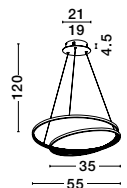

Adjustable Height

**GRANIA - 9818511**

Triac Dimmable  
 Sandy Black Aluminium & Acrylic  
 LED 25 Watt 230 Volt  
 1900Lm 3000K IP20  
 D: 55 H: 120 cm

Adjustable Height

**GINEVRA - 9748165**

Triac Dimmable  
 Sandy Black Aluminium & Acrylic  
 LED 45 Watt 230 Volt  
 2800Lm 3000K IP20  
 D: 48 H: 120 cm