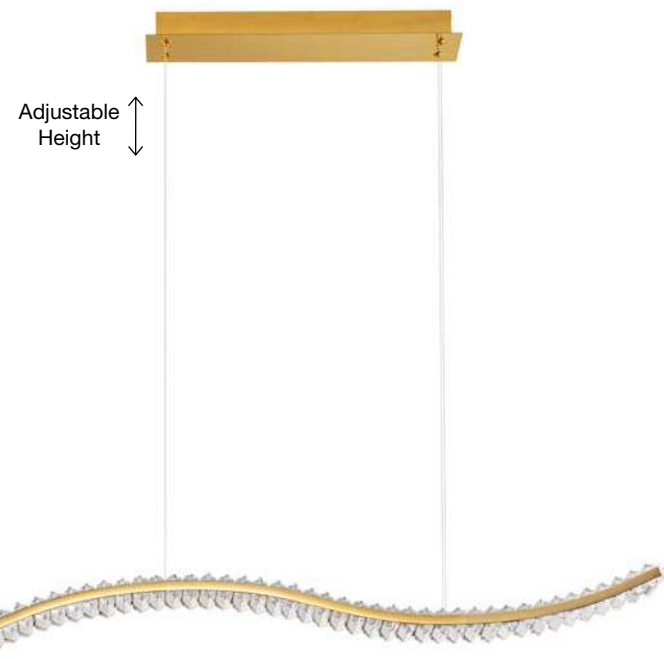

Adjustable Height

AURELIA - 9333078

Triac Dimmable
Gold Metal & Crystal
LED 43W 230 Volt
3351Lm 3500K
IP20 Class I
L: 100 W: 7.6 H: 150 cm