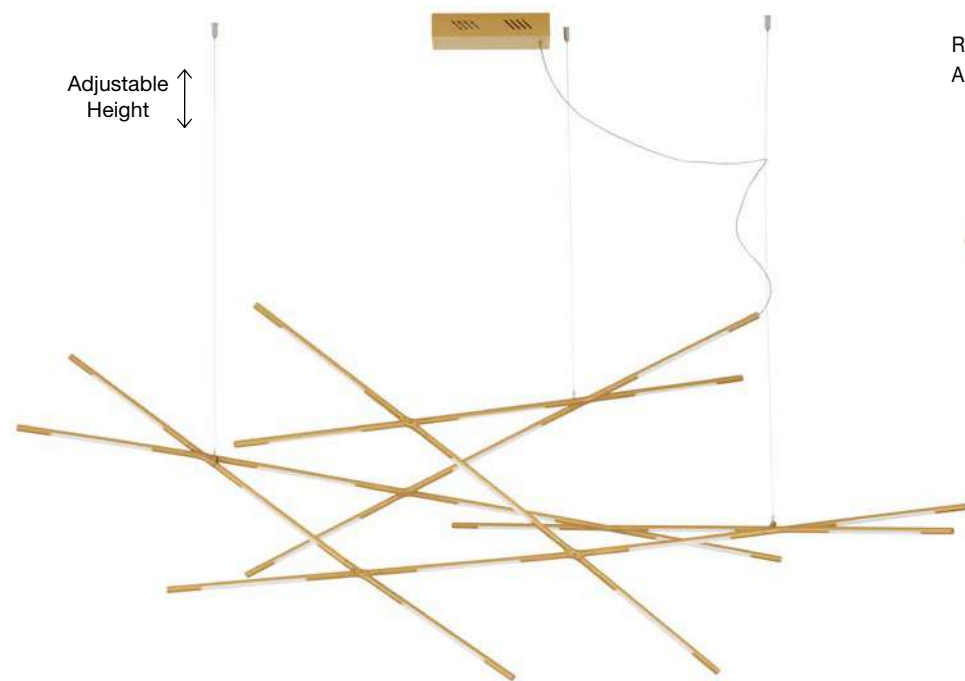

**RACCIO - 9695214**

Triac Dimmable  
Brass Gold Metal & Acrylic  
LED 27 Watt 230 Volt  
1491Lm 3000K IP20  
L: 115 W: 53 H: 200 cm

**RACCIO - 9180762**

Triac Dimmable  
Brass Gold Metal & Acrylic  
LED 32 Watt 230 Volt  
2304Lm 3000K IP20  
L: 84 W: 77 H: 25.5 cm