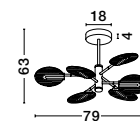

GENTI - 9545406

Black & Gold Aluminium
& Acrylic
LED 41 Watt 230 Volt
2681Lm 3000K IP20
D: 79 H: 63 cm