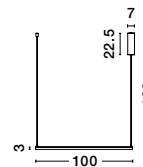

3000Lm 3000K IP20

L: 75 H: 120 cm

**ETERNA - 9990731**

Triac Dimmable

Sandy White Aluminium  
& Acrylic

LED 50 Watt 230 Volt

3818Lm 3000K IP20

L: 100 H: 120 cm