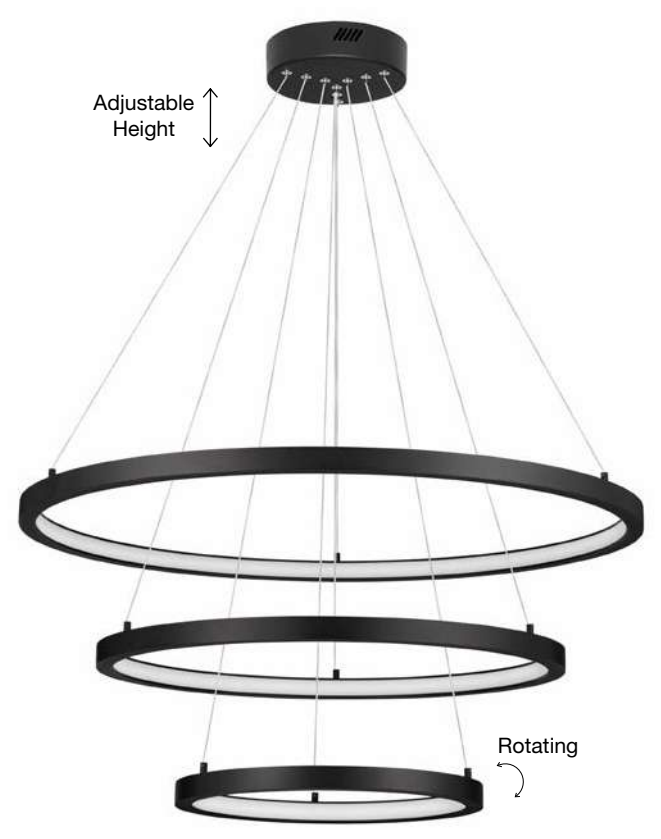

WIDTH  
2 cm

**EMPATIA - 9172867**  
 Triac Dimmable  
 Sandy Black Aluminium  
 & Acrylic  
 LED 108 Watt 230 Volt  
 2245Lm 3000K IP20  
 D1: 80 D2: 60 D3: 40 H: 120 cm

LED WARM WHITE DRIVER INCL.

Adjustable Height