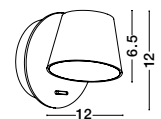

Adjustable

**AMADEO - 8223601**

White Aluminium & Acrylic  
Adjustable  
Switch On/Off  
LED Edison 6 Watt 230 Volt  
528Lm 3000K IP20  
L: 12 W: 12 H: 12 cm

Adjustable

**AMADEO - 8223602**

Black Aluminium & Acrylic  
Adjustable  
Switch On/Off  
LED Edison 6 Watt 230 Volt  
528Lm 3000K IP20  
L: 12 W: 12 H: 12 cm