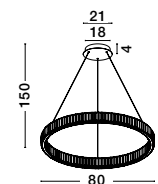

Adjustable Height

AURELIA . 9333076
Triac Dimmable
Gold Metal & Crystal
LED 47W 230 Volt
4895Lm 3500K
IP20 Class I
D: 80 H: 150 cm