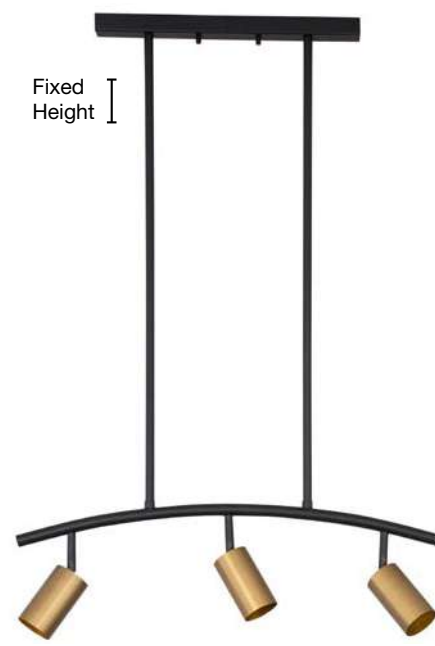

Adjustable Height

**JOY - 9010231**  
 Sandy White Aluminium  
 LED 14 Watt 220-240 Volt  
 1121Lm 3000K IP20  
 L: 30 H: 200 cm

**JOY - 9010233**  
 Sandy White Aluminium  
 LED 7 Watt 220-240 Volt  
 667Lm 3000K IP20  
 D: 8 W: 14 H: 20.5 cm