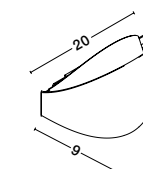

ASTRID - 9128312

Sandy White Metal & Acrylic
LED 12 Watt 230 Volt
673Lm 3000K IP20
L: 20 W: 9 H: 16 cm