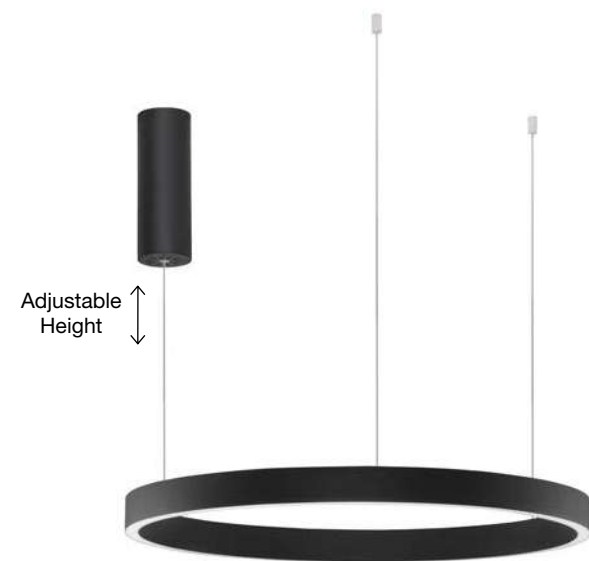

ELOWEN - 9345660

Triac Dimmable

Sandy Black Aluminium & Acrylic
LED 60 Watt 220 Volt
2552Lm 3000K IP20
Up & Down Light
D: 60 H: 150 cm

WIDTH
1.9 cm

ELOWEN - 9345664

Triac Dimmable

Sandy Black Aluminium & Acrylic
LED 77 Watt 220 Volt
3326Lm 3000K IP20
Up & Down Light
D: 80 H: 150 cm

LIGHT UP & DOWN

ELOWEN - 9345668

Triac Dimmable

Sandy Black Aluminium & Acrylic
LED 106 Watt 230 Volt
4899Lm 3000K IP20
Up & Down Light
D: 98 H: 200 cm