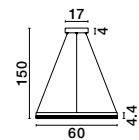

ADRIA - 9530230
Triac Dimmable
Brass Gold Aluminium
LED 52 Watt 220 Volt
5684Lm 3000K IP20
D: 60 H: 150 cm