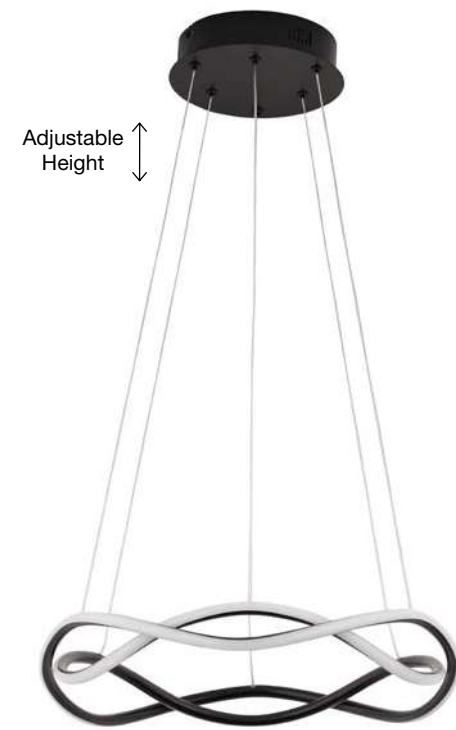

**NARVI - 9100282**

Triac Dimmable  
 Sandy Black Aluminium  
 & Acrylic  
 LED 50 Watt 230 Volt  
 1450Lm 3000K IP20  
 D: 50 H: 150 cm

**NARVI - 9100281**

Triac Dimmable  
 Sandy Black Aluminium  
 & Acrylic  
 LED 60 Watt 230 Volt  
 1847Lm 3000K IP20  
 D: 80 H: 150 cm