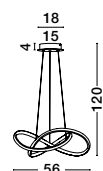

**AMARA - 9248107**

Sandy Black Aluminium  
& Acrylic  
LED 28 Watt 230 Volt  
1600Lm 3000K IP20  
D: 56 H: 120 cm

**AMARA - 9248106**

Sandy Black Aluminium  
& Acrylic  
LED 23 Watt 230 Volt  
1400Lm 3000K IP20  
L: 61 W: 24.5 H: 27 cm