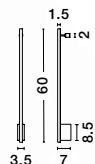

GROPIUS - 9081600

Sandy Black Aluminium
LED 10 Watt 230 Volt
366Lm 3000K IP20
L: 60 W: 7 H: 3.5 cm

LED WARM WHITE DRIVER INCL.