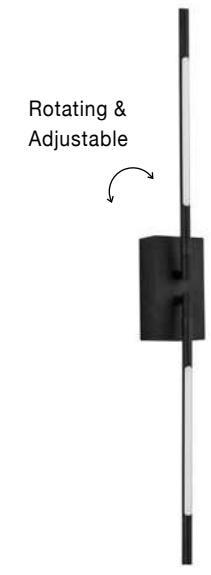

RACCIO - 9180723
Black Metal & Acrylic
LED 11 Watt 230 Volt
500Lm 3000K IP20
L: 74 W: 12 H: 14 cm