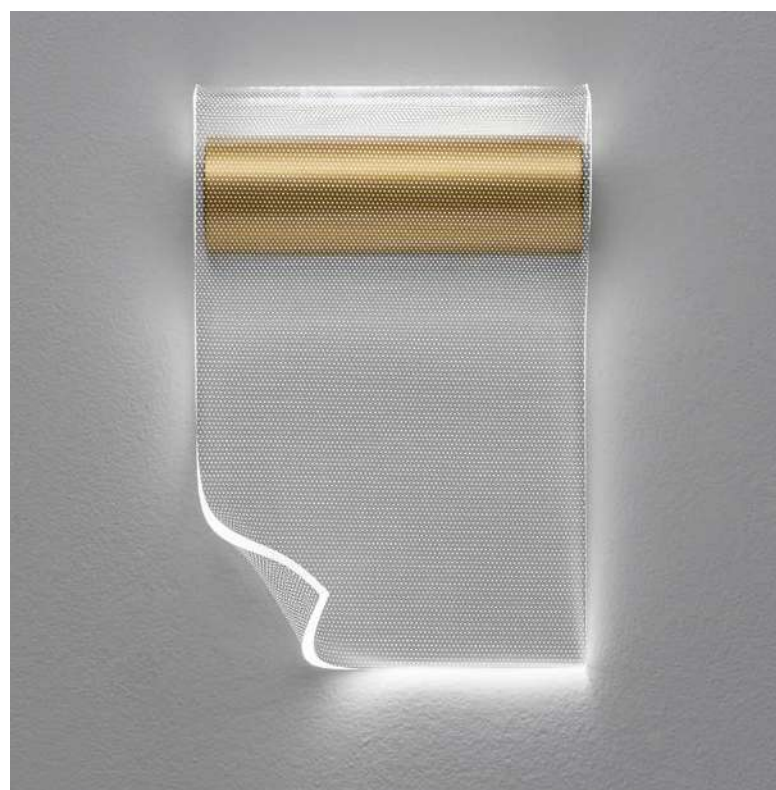

Adjustable Height

**SIDERNO - 9054442**  
 Gold Aluminium & Acrylic  
 LED 39 Watt 230 Volt  
 2473Lm 3000K IP20  
 D: 48 H: 150 cm

**SIDERNO - 9054402**  
 Gold Aluminium & Acrylic  
 LED 32 Watt 230 Volt  
 2518Lm 3000K IP20  
 L: 80 W: 36 H: 105 cm

**ARGO - 9756716**  
 Brass Gold Metal  
 & Acrylic  
 LED 10 Watt 220-240 Volt  
 413Lm 3000K IP20  
 L: 12 W: 10 H: 21.5 cm  
 LED WARM WHITE DRIVER INCL.

**SIDERNO - 9054501**  
 Gold Aluminium & Acrylic  
 LED 15 Watt 230 Volt  
 1296Lm 3000K IP20  
 L: 50 W: 50 H: 150 cm

**SIDERNO - 9054502**  
 Gold Aluminium & Acrylic  
 LED 31 Watt 230 Volt  
 2118Lm 3000K IP20  
 L: 50 W: 50 H: 20 cm

**AGOS - 9054454**  
 Gold Aluminium & Acrylic  
 LED 6 Watt 230 Volt  
 421Lm 3000K IP20  
 L: 20 W: 7.4 H: 28.5 cm