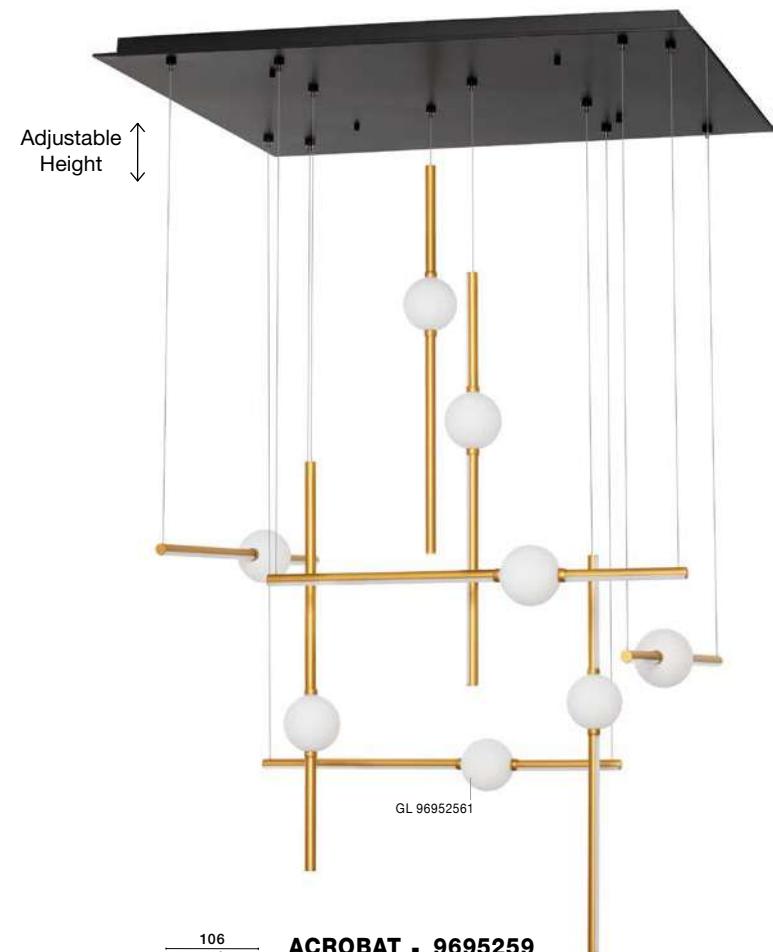

**ACROBAT - 9695256**

Black & Gold Aluminium  
Opal Glass  
LED 19 Watt 230 Volt  
1131Lm 3000K IP20  
D: 12 H: 120 cm

**ACROBAT - 9695258**

Triac Dimmable  
Black & Gold Aluminium  
Opal Glass  
LED 61 Watt 230 Volt  
5589Lm 3000K IP20  
D: 52 H: 150 cm

**ACROBAT - 9695257**

Triac Dimmable  
 Black & Gold Aluminium  
 Opal Glass  
 LED 27 Watt 230 Volt  
 2542Lm 3000K IP20  
 L: 89 W: 26 H: 120 cm

**ACROBAT - 9695259**

Triac Dimmable  
 Black & Gold Aluminium  
 Opal Glass  
 LED 106 Watt 230 Volt  
 9926Lm 3000K IP20  
 L: 106 W: 80 H: 150 cm