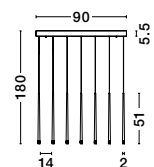

GIONO - 9601007

Sandy Black Aluminium & Acrylic
LED 18 Watt 220 Volt
1933Lm 3000K IP20
L: 90 W: 5 H₁: 51 H₂: 180 cm