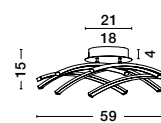

NARVI - 9848136

Triac Dimmable

Sandy Black Aluminium & Acrylic
LED 36 Watt 230 Volt
1800Lm 3000K IP20
D : 59 W: 59 H: 15 cm