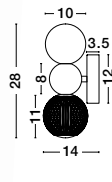

Adjustable Height

**BRILLE - 9511030**

Gold Aluminium & Acrylic  
LED 6 Watt 230 Volt  
322Lm 3200K IP20  
D: 14 H: 150 cm

**BRILLE - 9522040**

Gold Aluminium & Acrylic  
LED 4 Watt 230 Volt  
205Lm 3200K IP20  
D: 11 W: 14 H: 28 cm