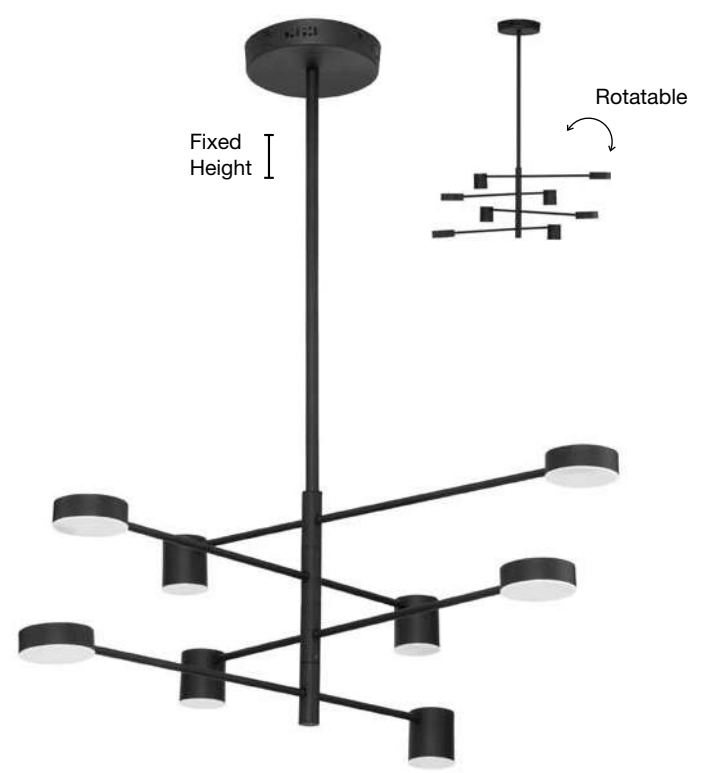

NORDIK - 9080121
Triac Dimmable

Black Aluminium
& Acrylic
LED 28 Watt 230 Volt
594Lm 3000K IP20
D: 100 H: 95 cm

ALSO YOU CAN DO

NORDIK - 9080122
Triac Dimmable

Black Aluminium
& Acrylic
LED 40 Watt 230 Volt
690Lm 3000K IP20
D: 100 H: 110 cm