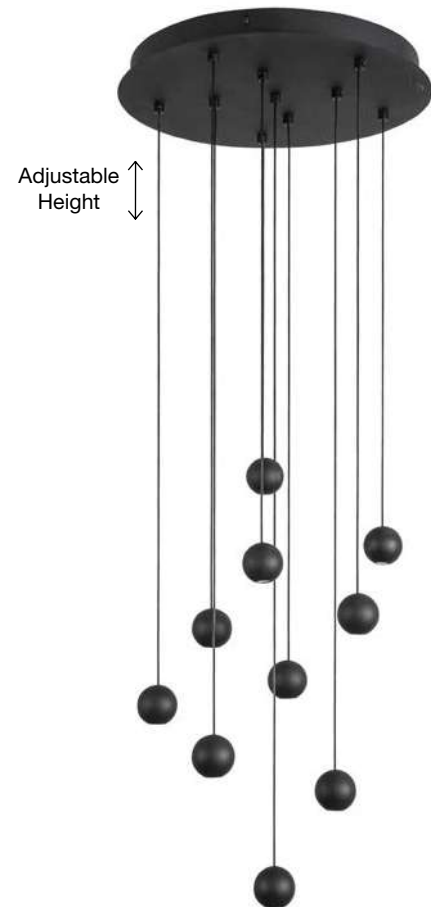

NOCCI - 9303952

Black Aluminium
Black Fabric Wire
LED 48 Watt 230 Volt
1902Lm 3000K IP20
D: 40.5 H: 150 cm