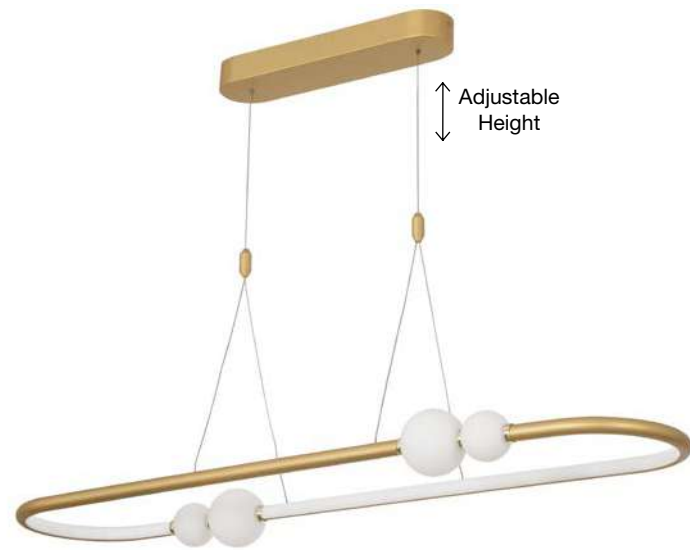

**PERLA - 9695244**  
 Triac Dimmable  
 Gold Metal & Opal Glass  
 LED 42 Watt 230 Volt  
 3958Lm 3000K IP20  
 Cable Length: 310 cm  
 D: 10 W: 9 H: 105 cm

**PERLA - 9695204**  
 Triac Dimmable  
 Gold Metal & Opal Glass  
 LED 56 Watt 230 Volt  
 4734Lm 3000K IP20  
 L: 50 W: 5.3 H: 132 cm

**PERLA - 9186913**  
 Triac Dimmable  
 Chrome Metal & Opal Glass  
 LED 56 Watt 230 Volt  
 4734Lm 3000K IP20  
 L: 50 W: 5.3 H: 132 cm

**CELIA - 9820604**  
 Triac Dimmable  
 Satin Gold Aluminium  
 Opal Glass  
 LED 29 Watt 230 Volt  
 3203Lm 3000K IP20  
 D: 43 W: 10 H: 120 cm