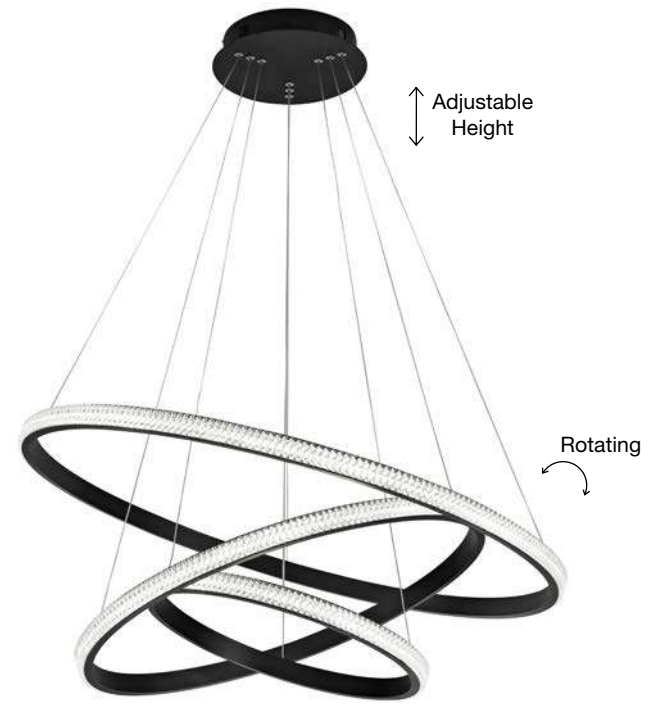

**PRESTON - 9865110**  
Triac Dimmable

Sandy Black Aluminium  
& Acrylic  
LED 60 Watt 230 Volt  
4030Lm 3000K IP20  
D: 110 H: 120 cm

**NAGER - 9481092**  
 Triac Dimmable  
 Sandy Black Aluminium  
 & Acrylic  
 LED 45 Watt 230 Volt  
 2737Lm 3000K IP20  
 D1: 67 D2: 47.5 H: 120 cm