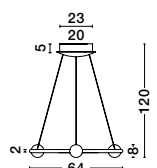

CELIA - 9820600
Triac Dimmable
Satin Gold Aluminium
Opal Glass
LED 37 Watt 230 Volt
3812Lm 3000K IP20
D: 64 W: 64 H: 120 cm