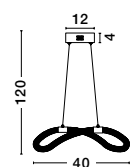

**CERELIA - 9082091**  
 Brass Gold Metal  
 & Fiber Braided Silicone Tube  
 LED 29.5 Watt 230 Volt  
 1861Lm 3000K IP20  
 D: 35 W: 17 H: 50 cm

**CERELIA - 9082094**

Brass Gold Metal  
& Fiber Braided Silicone Tube  
LED 15 Watt 230 Volt  
1160Lm 3000K IP20  
D: 40 H: 120 cm