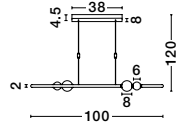

CELIA - 9820602
Triac Dimmable
Satin Gold Aluminium
Opal Glass
LED 45 Watt 230 Volt
4751Lm 3000K IP20
L: 100 W: 29 H: 120 cm