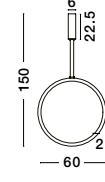

CHANGE - 9070167
Triac Dimmable
Sandy Black Aluminium
& Acrylic
LED 36 Watt 230 Volt
1161Lm 3000K IP20
D: 60 H: 150 cm

Adjustable Height