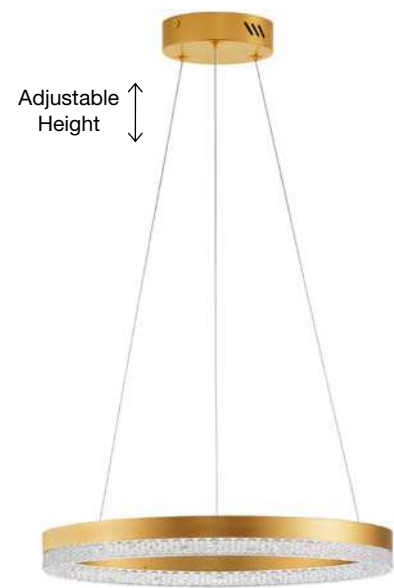

**PLASENCIA - 81007201**

Chrome Aluminium & Acrylic  
LED 27 Watt 230 Volt  
1890Lm 3000K IP20  
D: 49.5 H: 11.5 cm

**05**  
luxury

**ADRIA - 9530226**  
 Triac Dimmable  
 Brass Gold Aluminium  
 LED 23 Watt 220 Volt  
 2521Lm 3000K IP20  
 D: 40 H: 150 cm