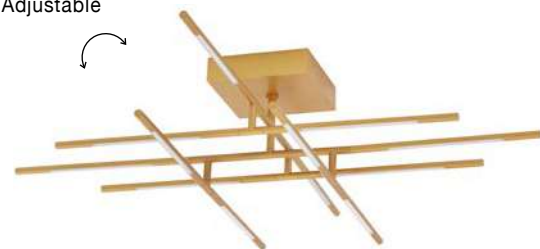

Rotating & Adjustable

RACCIO - 9180713
Triac Dimmable
Brass Gold Metal & Acrylic
LED 50 Watt 230 Volt
2438Lm 3000K IP20
L: 94.5 W: 94.5 H: 21 cm