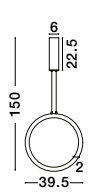

Adjustable Height

WIDTH  
2 cm

Adjustable Height

**CHANGE - 9070165**  
 Triac Dimmable  
 Sandy Black Aluminium  
 & Acrylic  
 LED 26 Watt 230 Volt  
 741Lm 3000K IP20  
 D: 39.5 H: 150 cm

**CHANGE • 9070170**  
 Triac Dimmable  
 Brass Gold Aluminium  
 & Acrylic  
 LED 48 Watt 230 Volt  
 1685Lm 3000K IP20  
 D: 80.7 H: 200 cm