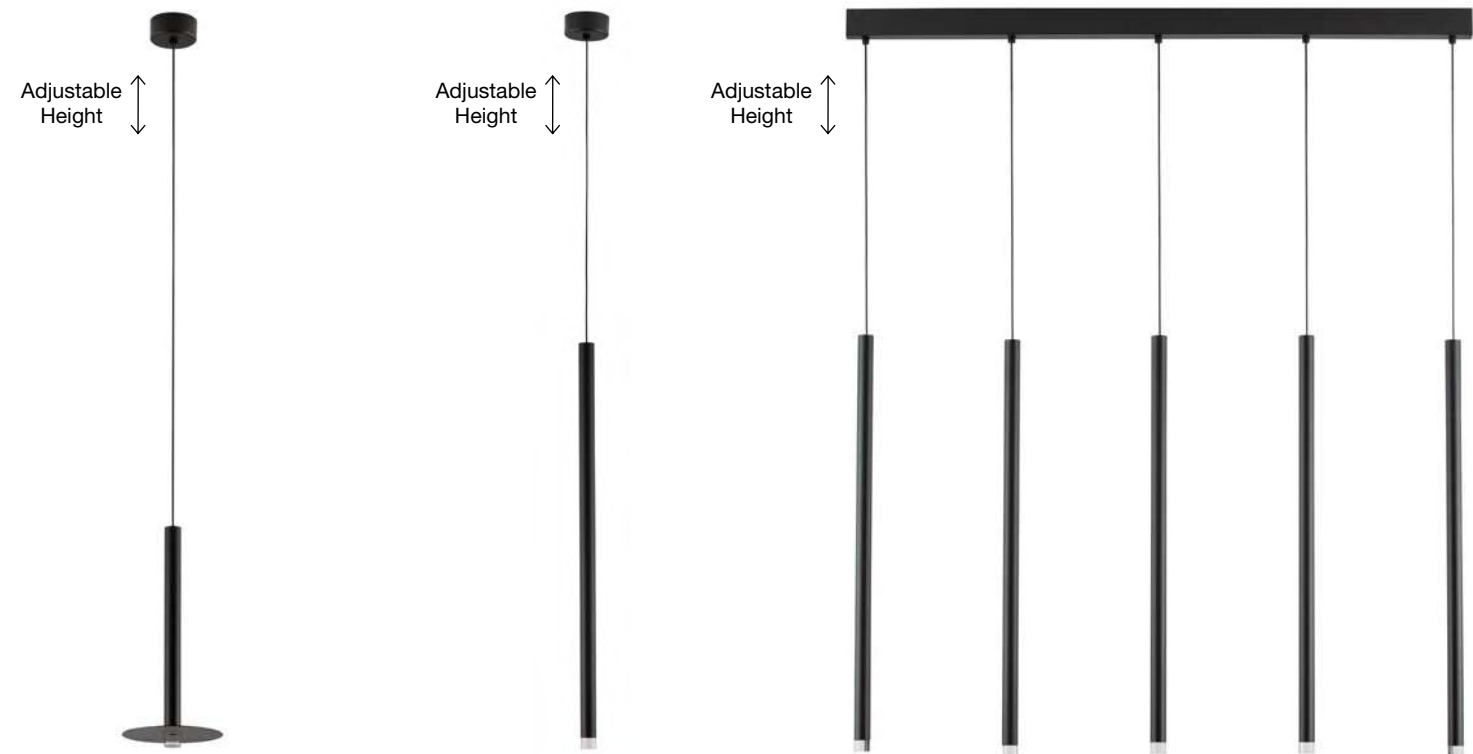

DANDIA - 9540200
Black Aluminum
LED 6 Watt 220-240 Volt
365Lm 3000K IP20
D: 8 H: 150 cm

DANDIA - 9540202
Black Aluminum
LED 27 Watt 220-240 Volt
1301Lm 3000K IP20
L: 110 H: 150 cm

DANDIA - 9540201
Black Aluminum
LED 6 Watt 220-240 Volt
365Lm 3000K IP20
D: 16.5 H: 150 cm