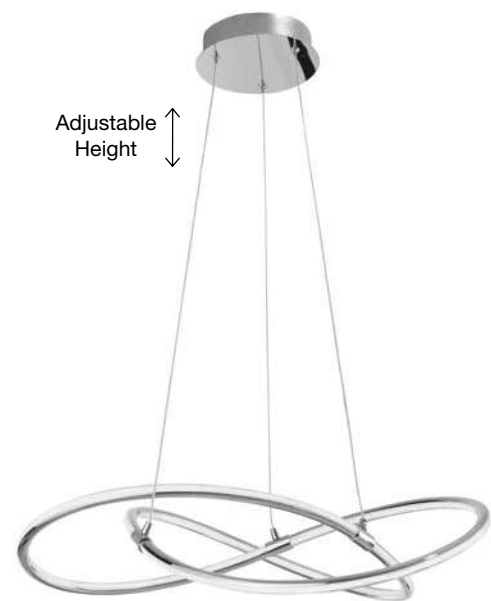

**MARTINO - 8101141**  
 Chrome Aluminium & Acrylic  
 LED 50 Watt 230 Volt  
 3250Lm 3000K IP20  
 D: 60 H: 120 cm

LED WARM WHITE DRIVER INCL

**CESENA - 81002002**  
 Chrome Aluminium & Acrylic  
 LED 42 Watt 230 Volt  
 2750Lm 3000K IP20  
 L: 105 W: 8.5 H: 120 cm