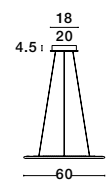

LIVORNO - 8107401

Chrome Aluminium & Acrylic
LED 53 Watt 230 Volt
5071Lm 3000K IP20
D: 60 H: 120 cm