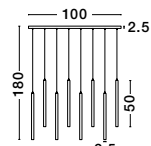

**TRIMLE . 9287945**

Triac Dimmable  
Sandy Black Aluminium & Acrylic  
LED 26 Watt 230 Volt  
1861Lm 3000K IP20  
D: 50 H: 220 cm

Adjustable Height

**TRIMLE . 9287935**

Sandy Black Aluminium & Acrylic  
LED 21 Watt 230 Volt  
1581Lm 3000K IP20  
L: 100 W: 8 H: 180 cm