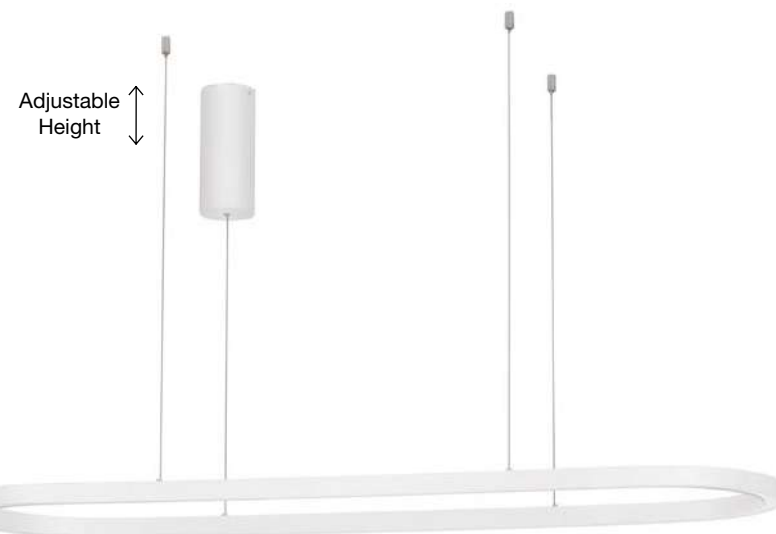

**CUPPE - 9345624**  
 Triac Dimmable  
 Sandy Black Aluminum  
 & Acrylic  
 LED 56 Watt 230 Volt  
 6989Lm 3000K IP20  
 L: 120 W: 35 H: 200 cm

**CUPPE - 9345625**  
 Triac Dimmable  
 Sandy White Aluminum  
 & Acrylic  
 LED 56 Watt 230 Volt  
 6989Lm 3000K IP20  
 L: 120 W: 35 H: 200 cm