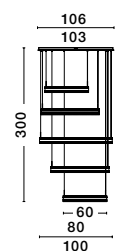

L: 66.5 W: 53 H: 20 cm

**02**  
acrylic

Adjustable  
Height ↑

**AGOS • 9054446**

Triac Dimmable  
Gold Aluminium  
& Acrylic  
LED 444 Watt 230 Volt  
11040Lm 3000K IP20  
D: 106 H: 300 cm

**AGOS - 905444**