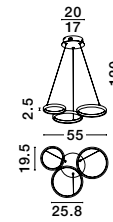

Adjustable Height

**MAGNUS - 9248116**  
 Triac Dimmable  
 Brass Gold Aluminium  
 & Acrylic  
 LED 28 Watt 230 Volt  
 1900Lm 3000K IP20  
 D: 55 W: 51.5 H: 120 cm

Adjustable Height

**MAGNUS - 9248115**  
 Triac Dimmable  
 Sandy Black Aluminium  
 & Acrylic  
 LED 28 Watt 230 Volt  
 1900Lm 3000K IP20  
 D: 55 W: 51.5 H: 120 cm