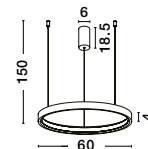

PERRINE - 9345616

Triac Dimmable
Sandy Black Aluminium
& Acrylic
LED 40 Watt 230 Volt
2800Lm 3000K IP20
D: 60 H: 150 cm