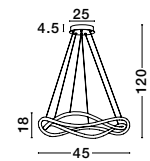

JINAL - 9348101

Triac Dimmable
Black Aluminium
& Acrylic
LED 27 Watt 230 Volt
1894Lm 3000K IP20
D: 45 H: 120 cm