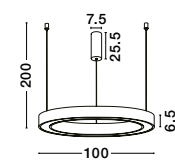

STING - 9558607
Triac Dimmable
Sandy Black Aluminium & Acrylic
LED 60 Watt 230 Volt
3389Lm 3000K IP20
D: 100 H: 200 cm