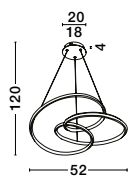

MENTON - 9147112
Triac Dimmable
Sandy Black Aluminium
& Acrylic
LED 43 Watt 230 Volt
3013Lm 3000K IP20
D: 52 H1: 50 H2: 120 cm