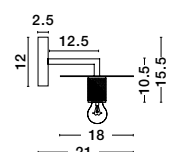

ROYAL - 9501232

Black Metal
LED E27 1x12 Watt 230 Volt
IP20 Bulb Excluded
D: 12 W: 21 H: 15.5 cm