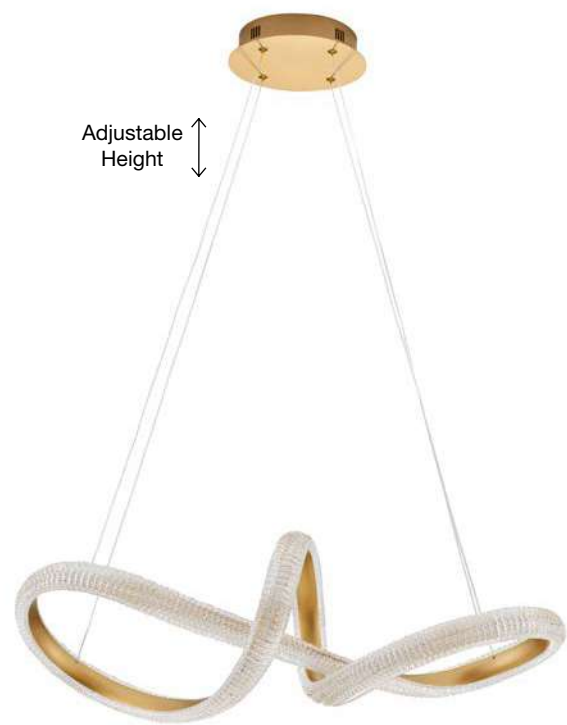

Adjustable Height

**GINEVRA - 9748160**

Triac Dimmable  
 Sandy Black Aluminium & Acrylic  
 LED 56 Watt 230 Volt  
 3750Lm 3000K IP20  
 D: 58 H: 120 cm

**MEDORA - 9748157**

Triac Dimmable  
 Brass Gold Aluminium  
 & Acrylic  
 LED 42 Watt 230 Volt  
 3400Lm 3000K IP20  
 D: 75.5 H: 120 cm