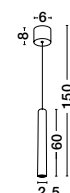

Adjustable Height

**ULTRATHIN - 9184022**

Sandy Black Aluminium  
LED 3 Watt 230 Volt  
180Lm 3000K IP20  
D: 2.5 H1: 60 H2: 150 cm

Adjustable Height

**ULTRATHIN - 9184021**

Sandy White Aluminium  
LED 3 Watt 230 Volt  
180Lm 3000K IP20  
D: 2.5 H1: 60 H2: 150 cm