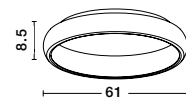

ALBI - 8105612
Triac Dimmable
Brown Aluminium
& Acrylic
LED 50 Watt 230 Volt
2876Lm 3000K IP20
D: 61 H: 8.5 cm