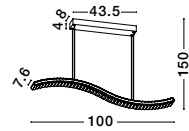

AURELIA - 9333070
Triac Dimmable
Chrome Metal & Crystal
LED 43W 230 Volt
3351Lm 3500K
IP20 Class I
L: 100 W: 7.6 H: 150 cm