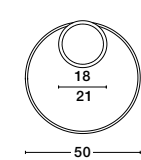

FULINE • 9348072
Triac Dimmable
Sandy White Aluminium
& Acrylic
LED 32 Watt 230 Volt
2320Lm 3000K IP20
D: 50 H: 5 cm