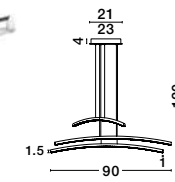

**LIVORNO - 8107402**

Chrome Aluminium & Acrylic  
LED 29 Watt 230 Volt  
2010Lm 3000K IP20  
D: 45 H: 120 cm

**SEVILLE - 81007601**

Chrome Aluminium & Acrylic  
LED 38 Watt 230 Volt  
2650Lm 3000K IP20  
L: 90 H: 120 cm