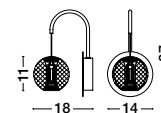

BRILLANTE . 9186906

Chrome Aluminium & Acrylic
LED 4 Watt 230 Volt
205Lm 3200K IP44
D: 14 W: 18 H: 27 cm

BRILLE . 9186907

Chrome Aluminium & Acrylic
LED 6 Watt 230 Volt
246Lm 3200K IP20
D: 11 H: 16 cm