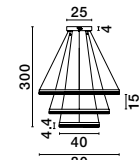

Sandy Black Aluminium
LED 97 Watt 220 Volt
9452Lm 3000K IP20
D: 80 H: 300 cm