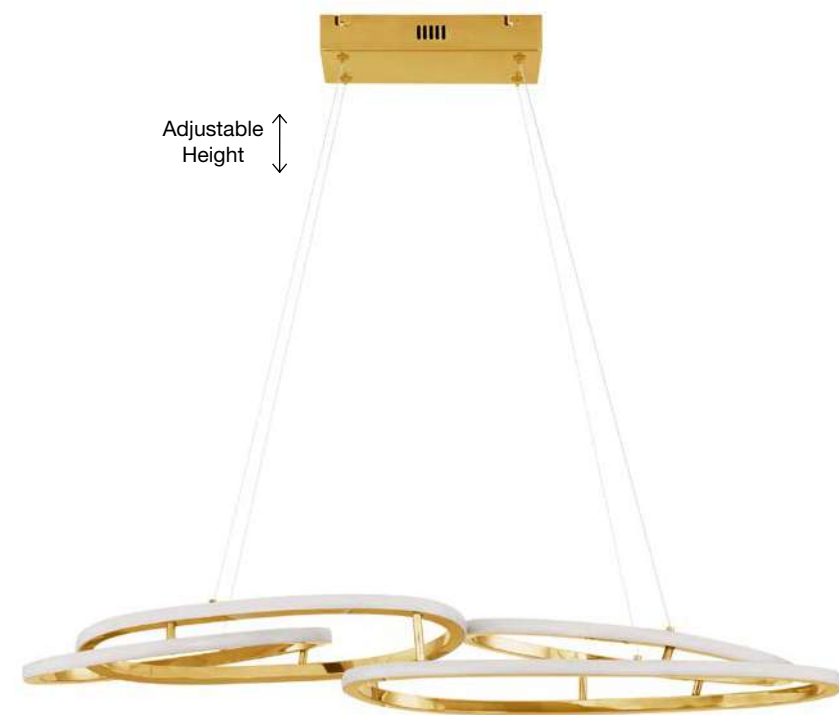

**CERELIA - 9082092**

Triac Dimmable  
Brass Gold Metal  
& Fiber Braided Silicone Tube  
LED 34 Watt 230 Volt  
2271Lm 3000K IP20  
D : 60 H: 120 cm

ALSO YOU CAN DO

**CERELIA - 9082095**

Brass Gold Metal  
& Fiber Braided Silicone Tube  
LED 17.7 Watt 230 Volt  
1146Lm 3000K IP20  
L: 90 H: 30 cm

**TIRIAC - 9548106**

Gold Aluminium & Acrylic  
 LED 31 Watt 230 Volt  
 2784Lm 3000K IP20  
 L: 40 H: 160 cm

**NUDOS - 9289083**  
 Triac Dimmable  
 Gold Aluminium  
 & Acrylic  
 LED 158 Watt 230 Volt  
 11060Lm 3000K IP20  
 L: 150 W: 80 H: 150 cm

Adjustable  
Height

**NUDOS - 9289085**  
 Triac Dimmable  
 Gold Aluminium  
 & Acrylic  
 LED 80 Watt 230 Volt  
 5600Lm 3000K IP20  
 L: 90 W: 25.5 H: 150 cm

Adjustable Height

**GIRISH . 9248111**

Triac Dimmable  
 Gold Stainless Steel & Acrylic  
 LED 51 Watt 230 Volt  
 2400Lm 3000K IP20  
 L: 100 W: 20 H: 120 cm

Adjustable Height

**GIRISH . 9248110**

Triac Dimmable  
 Gold Stainless Steel & Acrylic  
 LED 41 Watt 230 Volt  
 2000Lm 3000K IP20  
 L: 82 W: 23 H: 120 cm

**SCOPE - 9695253**  
 Triac Dimmable  
 Black & Gold Metal  
 & Acrylic  
 LED 19 Watt 230 Volt  
 2494Lm 3000K IP20  
 L: 100 W: 26 H: 120 cm