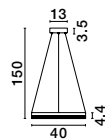

ADRIA - 9530228
Triac Dimmable
Brass Gold Aluminium
LED 32 Watt 220 Volt
3288Lm 3000K IP20
D: 60 H: 150 cm