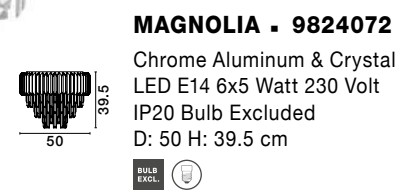

CR 98240821

**MAGNOLIA - 9824079**

Gold Aluminum & Crystal (118 pcs)  
LED E14 6x5 Watt 230 Volt  
IP20 Bulb Excluded  
D: 50 H: 35.5 cm

**CELINE - 7403001**  
 Chrome Aluminium  
 & Crystal Adjustable  
 LED 40 Watt 230 Volt  
 2400Lm 3500K IP20  
 L: 64 W: 44 H: 120 cm