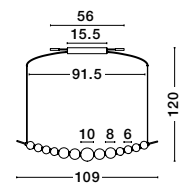

D: 12 H: 31 cm

**PERLA - 9695205**  
 Triac Dimmable  
 Gold Metal & Opal Glass  
 LED 28 Watt 230 Volt  
 2686Lm 3000K IP20  
 L: 109 W: 13.5 H: 120 cm

**PERLA - 9186914**  
 Triac Dimmable  
 Chrome Metal & Opal Glass  
 LED 28 Watt 230 Volt  
 2686Lm 3000K IP20  
 L: 109 W: 13.5 H: 120 cm