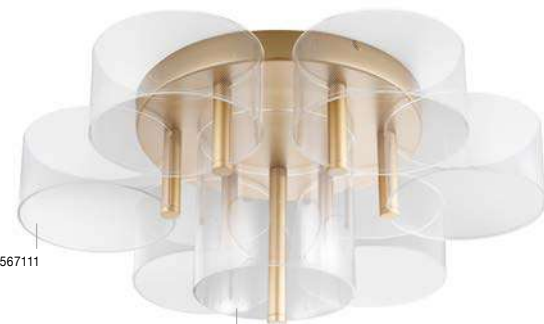

ET 97567111

**GATLIN - 97567112**  
 Triac Dimmable  
 Brass Gold Metal & Acrylic  
 LED 27 Watt 230 Volt  
 1306Lm 3000K IP20  
 D: 56 H: 15.6 cm

ET 97567111

ET 97567112

**GATLIN - 97567113**  
 Triac Dimmable  
 Brass Gold Metal & Acrylic  
 LED 41 Watt 230 Volt  
 2116Lm 3000K IP20  
 D: 68 H: 25.6 cm