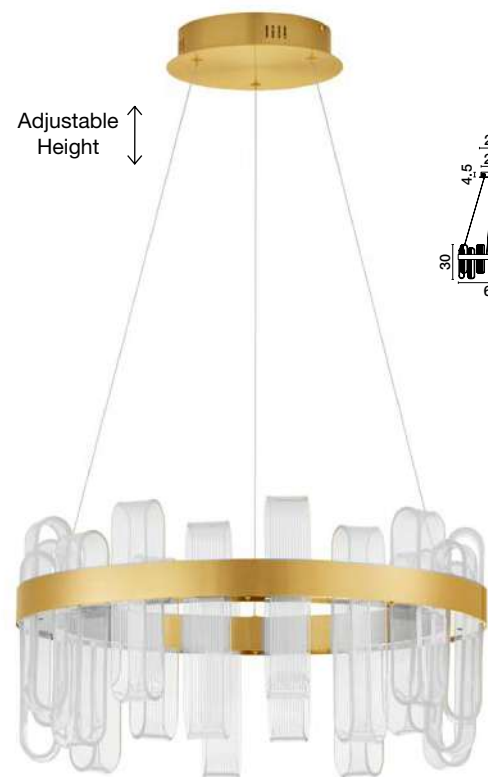

Adjustable Height

**SIDERNO - 9054441**  
 Gold Aluminium & Acrylic  
 LED 16 Watt 230 Volt  
 1193Lm 3000K IP20  
 D: 28 H: 150 cm

**SIDERNO - 9054401**  
 Gold Aluminium & Acrylic  
 LED 6 Watt 230 Volt  
 348Lm 3000K IP20  
 Cable Length: 200 cm  
 L: 22 W: 12 H: 20 cm

Adjustable Height

**SIDERNO - 9054442**  
 Gold Aluminium & Acrylic  
 LED 39 Watt 230 Volt  
 2473Lm 3000K IP20  
 D: 48 H: 150 cm

**SIDERNO - 9054402**  
 Gold Aluminium & Acrylic  
 LED 32 Watt 230 Volt  
 2518Lm 3000K IP20  
 L: 80 W: 36 H: 105 cm