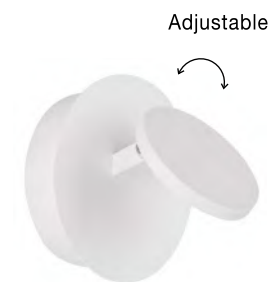

OTTO - 9139805

Sandy White Metal & Aluminium Acrylic
LED 5 Watt 230 Volt
469Lm 3000K IP20
D: 12 W: 8 H: 12 cm

ENNA - 9102461

Sandy White Aluminum & Acrylic
LED 6 Watt 230 Volt
444Lm 3000K IP20
L: 13.5 W: 13.5 H: 5 cm