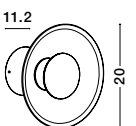

ESIL - 9118528

Clear Glass
Brass Gold Aluminium
LED 8 Watt 230 Volt
536Lm 3000K IP20
D: 20 W: 11.2 H: 20 cm