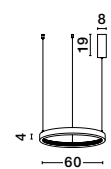

PRESTON - 9865160
Triac Dimmable

Sandy Black Aluminium
& Acrylic
LED 35 Watt 230 Volt
2264Lm 3000K IP20
D: 60 H: 120 cm