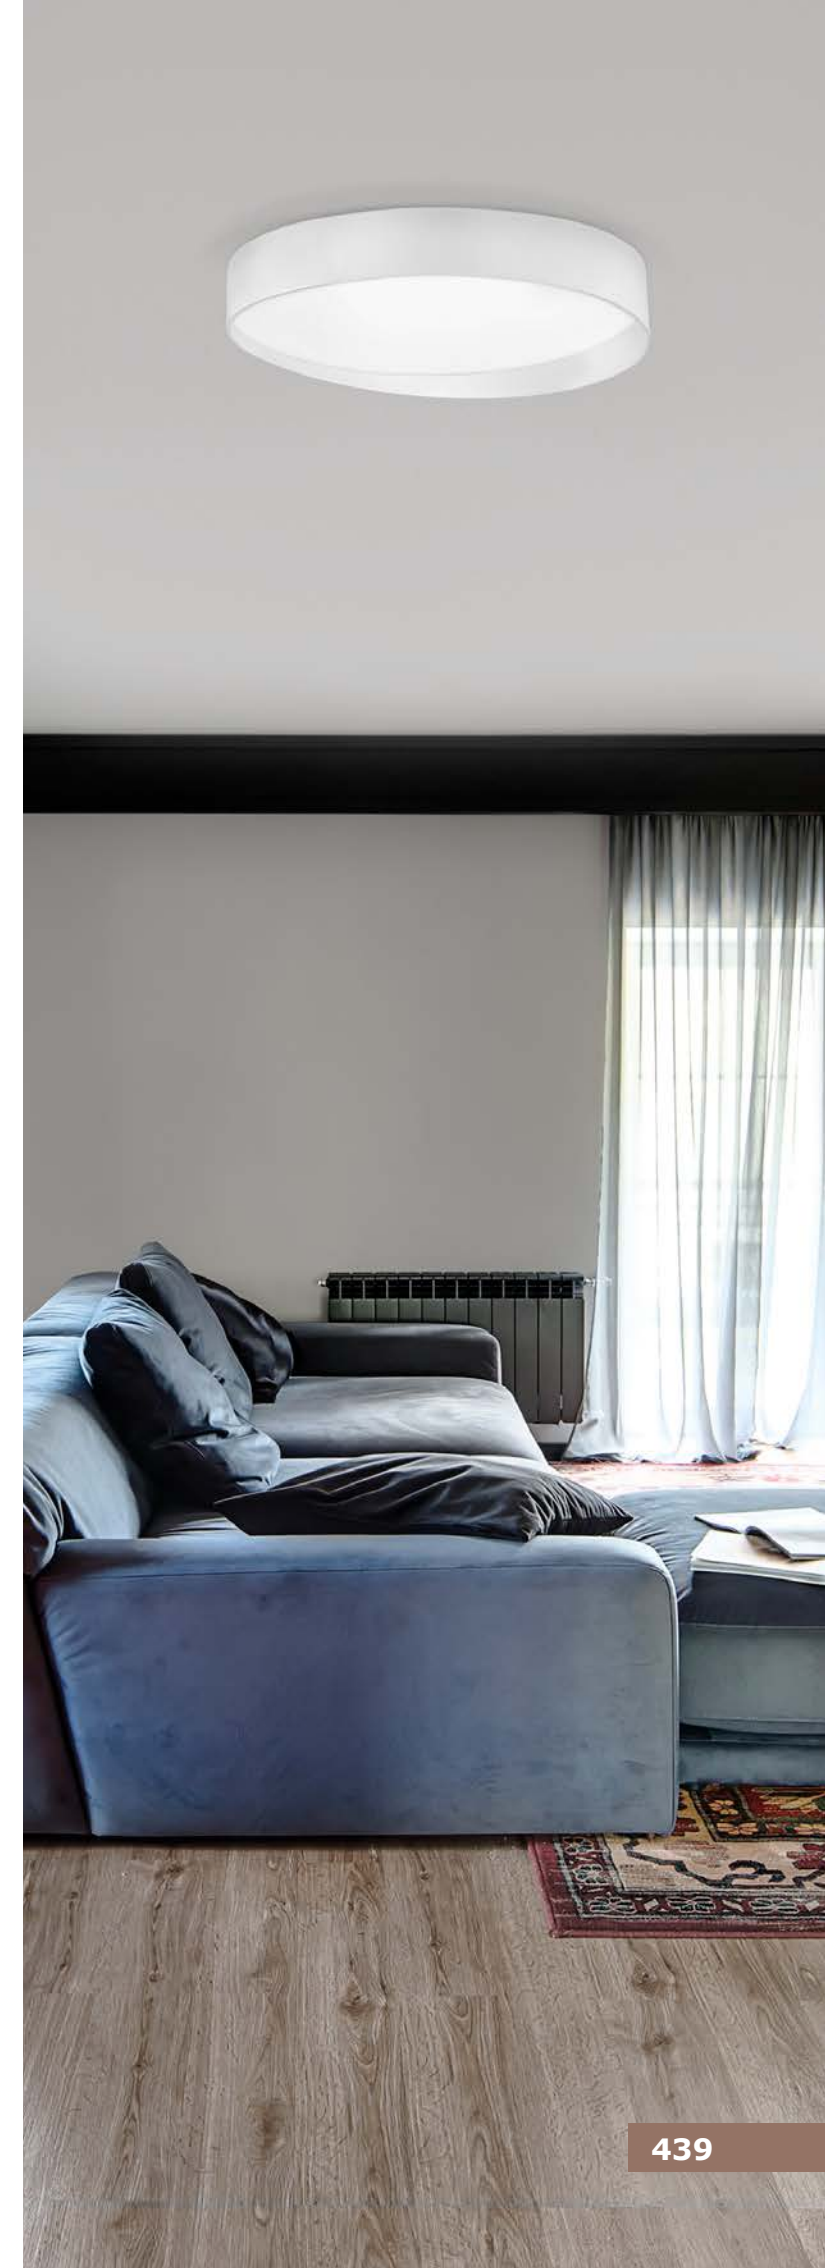

ET 91112611

MAGGIO - 9111261
Sandy Black Aluminium
Matt White Acrylic Diffuser
LED 24 Watt 230 Volt
2280Lm 3000K IP20
D: 40 H: 12 cm

ET 91112611

MAGGIO - 9111262
Sandy White Aluminium
Matt White Acrylic Diffuser
LED 24 Watt 230 Volt
2280Lm 3000K IP20
D: 40 H: 12 cm

ET 91113611

MAGGIO - 9111361
Sandy Black Aluminium
Matt White Acrylic Diffuser
LED 60 Watt 230 Volt
4280Lm 3000K IP20
D: 50 H: 12 cm

ET 91113611

MAGGIO - 9111362
Sandy White Aluminium
Matt White Acrylic Diffuser
LED 60 Watt 230 Volt
4280Lm 3000K IP20
D: 50 H: 12 cm

ET 710450011

FANO - 71045001
White Aluminium
Acrylic Diffuser
LED 26 Watt 230 Volt
1560Lm 3000K IP20
D: 40 H1: 11.5 H2: 15.5 cm

ET 710450021

FANO - 71045002
White Aluminium
Acrylic Diffuser
LED 34 Watt 230 Volt
2040Lm 3000K IP20
D: 50 H1: 11.5 H2: 15.5 cm

ET 710450031

FANO - 71045003
White Aluminium
Acrylic Diffuser
LED 87 Watt 230 Volt
5220Lm 3000K IP20
D: 80 H1: 11.5 H2: 15.5 cm