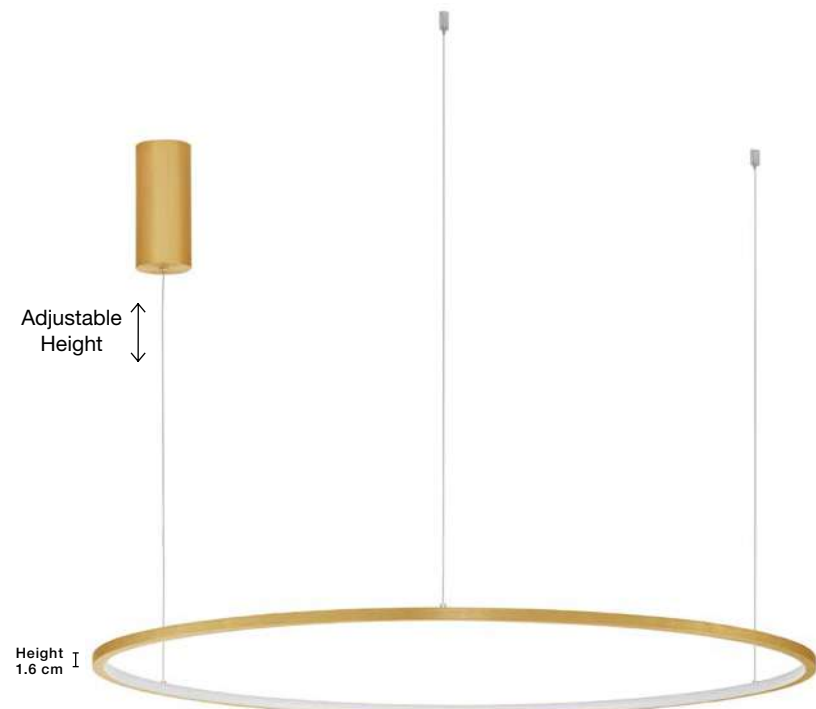

Adjustable Height

**NUDOS . 9289084**

Triac Dimmable  
Gold Aluminium  
& Acrylic  
LED 281 Watt 230V  
19670Lm 3000K IP20  
D1: 120 D2: 70 H: 250 cm

**TARQUIN . 9345602**

Triac Dimmable  
 Brass Gold Aluminium  
 & Acrylic  
 LED 37 Watt 230 Volt  
 1274Lm 3000K IP20  
 D: 60 H: 200 cm

**TARQUIN . 9345606**

Triac Dimmable  
 Brass Gold Aluminium  
 & Acrylic  
 LED 46 Watt 230 Volt  
 1708Lm 3000K IP20  
 D: 80 H: 200 cm

**WIDTH  
2 cm**

**TARQUIN . 9345610**

Triac Dimmable  
 Brass Gold Aluminium  
 & Acrylic  
 LED 59 Watt 230 Volt  
 2144Lm 3000K IP20  
 D: 100 H: 200 cm