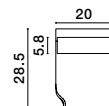

SIDERNO - 9054501
Gold Aluminium & Acrylic
LED 15 Watt 230 Volt
1296Lm 3000K IP20
L: 50 W: 50 H: 150 cm

SIDERNO - 9054502
Gold Aluminium & Acrylic
LED 31 Watt 230 Volt
2118Lm 3000K IP20
L: 50 W: 50 H: 20 cm

AGOS - 9054454
Gold Aluminium & Acrylic
LED 6 Watt 230 Volt
421Lm 3000K IP20
L: 20 W: 7.4 H: 28.5 cm