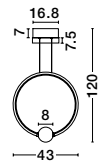

CELIA - 9820604
Triac Dimmable
Satin Gold Aluminium
Opal Glass
LED 29 Watt 230 Volt
3203Lm 3000K IP20
D: 43 W: 10 H: 120 cm