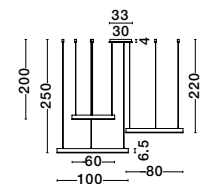

MOTIF - 9530180 · 3000K · Triac Dimmable
9530216 · 2700-6000K
Changing CCT & Dimming