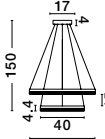

ADRIA - 9530232
Triac Dimmable
Brass Gold Aluminium
LED 97 Watt 220 Volt
9452Lm 3000K IP20
D: 80 H: 300 cm