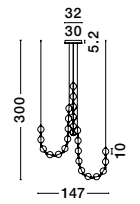

Adjustable Height

BRILLANTE • 9186912
Triac Dimmable
Chrome Aluminium & Acrylic
LED 134W 230 Volt
8530Lm 3200K
IP20 Class I
D: 147 H: 300 cm