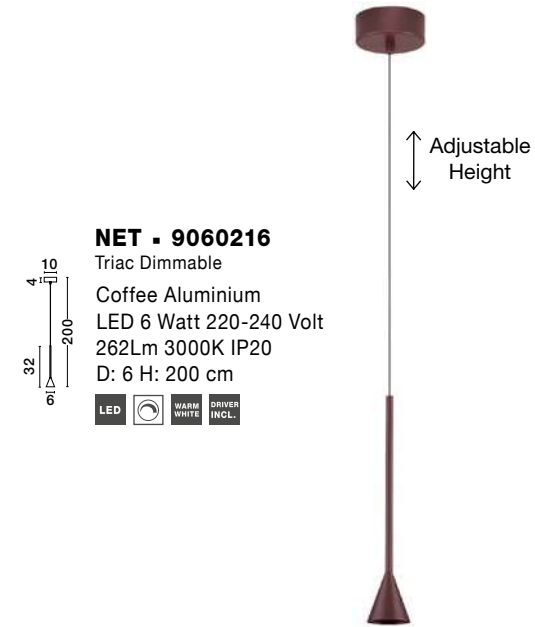

Adjustable Height

**TRIMLE - 9287940**

Triac Dimmable  
Brushed Gold Aluminium & Acrylic  
LED 26 Watt 230 Volt  
1861Lm 3000K IP20  
D: 50 H: 220 cm

Adjustable Height

**TRIMLE - 9287930**

Brushed Gold Aluminium & Acrylic  
LED 21 Watt 230 Volt  
1581Lm 3000K IP20  
L: 100 W: 8 H1: 50 H2: 180 cm

LED WARM WHITE DRIVER INCL.

**DRO - 9060220**  
 Triac Dimmable  
 Black Aluminium  
 LED 6 Watt 220-240 Volt  
 355Lm 3000K IP20  
 D: 9.2 H: 150 cm

**NET - 9060215**  
 Triac Dimmable  
 White Aluminium  
 LED 6 Watt 220-240 Volt  
 262Lm 3000K IP20  
 D: 6 H: 200 cm

**DRO - 9060221**  
 Triac Dimmable  
 White Aluminium  
 LED 6 Watt 220-240 Volt  
 355Lm 3000K IP20  
 D: 9.2 H: 150 cm

**NET - 9060216**  
 Triac Dimmable  
 Coffee Aluminium  
 LED 6 Watt 220-240 Volt  
 262Lm 3000K IP20  
 D: 6 H: 200 cm

**DRO - 9060222**  
 Triac Dimmable  
 Coffee Aluminium  
 LED 6 Watt 220-240 Volt  
 355Lm 3000K IP20  
 D: 9.2 H: 150 cm

**NET - 9060217**  
 Triac Dimmable  
 Black & Brass Gold  
 Aluminium  
 LED 6 Watt 220-240 Volt  
 262Lm 3000K IP20  
 D: 6 H: 200 cm