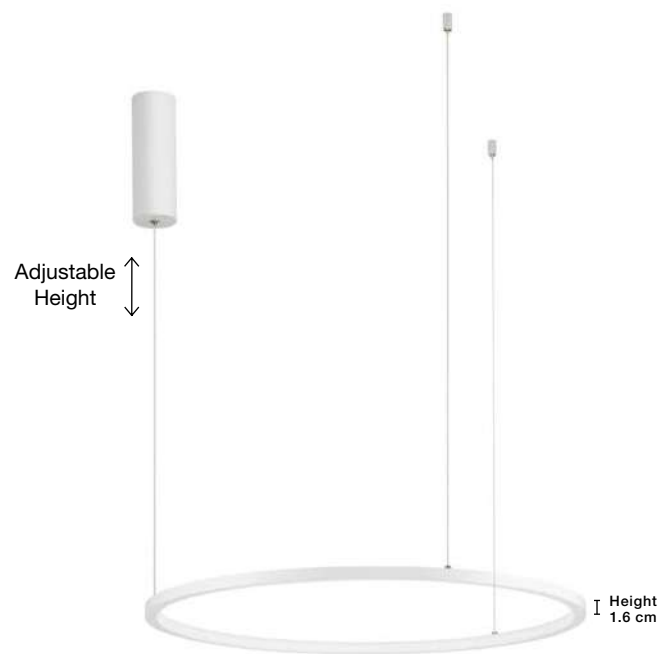

WIDTH  
2 cm

Adjustable  
Height

**TARQUIN - 9345609**

Triac Dimmable  
Sandy Black Aluminium  
& Acrylic  
LED 59 Watt 230 Volt  
2144Lm 3000K IP20  
D: 100 H: 200 cm

**TARQUIN - 9345603**

Triac Dimmable  
 Brushed Champagne Silver  
 Aluminium & Acrylic  
 LED 37 Watt 230 Volt  
 1274Lm 3000K IP20  
 D: 60 H: 200 cm

**TARQUIN - 9345607**

Triac Dimmable  
 Brushed Champagne Silver  
 Aluminium & Acrylic  
 LED 46 Watt 230 Volt  
 1708Lm 3000K IP20  
 D: 80 H: 200 cm

WIDTH  
2 cm

**TARQUIN - 9345611**

Triac Dimmable  
 Brushed Champagne Silver  
 Aluminium & Acrylic  
 LED 59 Watt 230 Volt  
 2144Lm 3000K IP20  
 D: 100 H: 200 cm