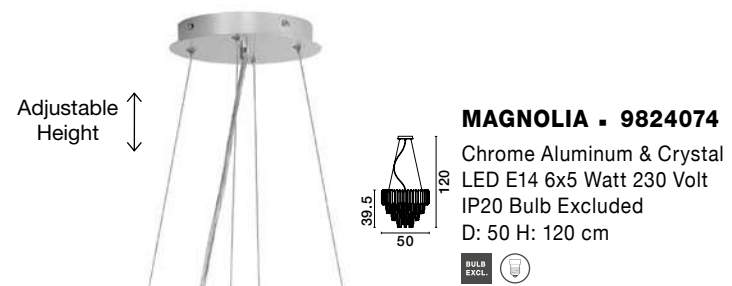

CR 98240821

**MAGNOLIA - 9824079**

Gold Aluminum & Crystal (118 pcs)  
LED E14 6x5 Watt 230 Volt  
IP20 Bulb Excluded  
D: 50 H: 35.5 cm

**CELINE - 7403001**  
 Chrome Aluminium  
 & Crystal Adjustable  
 LED 40 Watt 230 Volt  
 2400Lm 3500K IP20  
 L: 64 W: 44 H: 120 cm