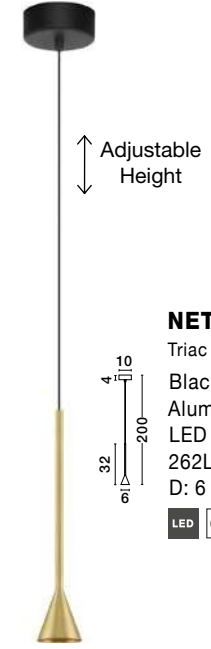

NET - 9060217
Triac Dimmable
Black & Brass Gold
Aluminium
LED 6 Watt 220-240 Volt
262Lm 3000K IP20
D: 6 H: 200 cm