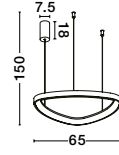

ESTEVA . 9053552

Triac Dimmable
Sandy Black Aluminium
& Acrylic
LED 47 Watt 230 Volt
3340Lm 3000K IP20
D: 65 H: 150 cm