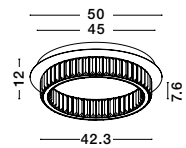

AURELIA - 9333071
Triac Dimmable
Chrome Metal & Crystal
LED 29W 230 Volt
1481Lm 3500K
IP20 Class I
D: 50 H: 12 cm