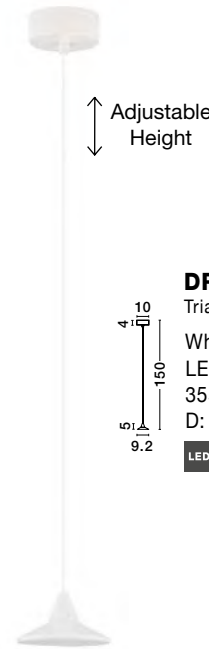

**DRO - 9060221**  
 Triac Dimmable  
 White Aluminium  
 LED 6 Watt 220-240 Volt  
 355Lm 3000K IP20  
 D: 9.2 H: 150 cm

**NET - 9060216**  
 Triac Dimmable  
 Coffee Aluminium  
 LED 6 Watt 220-240 Volt  
 262Lm 3000K IP20  
 D: 6 H: 200 cm