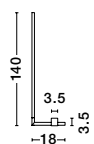

Rotating & Adjustable

**RACCIO - 9180725**

Brass Gold Metal & Acrylic  
LED 5 Watt 230 Volt  
377Lm 3000K IP20  
L: 36.5 W: 12 H: 40 cm

**RACCIO - 9180726**

Brass Gold Metal & Acrylic  
LED 21 Watt 230 Volt  
1557Lm 3000K IP20  
L: 18 W: 140 cm