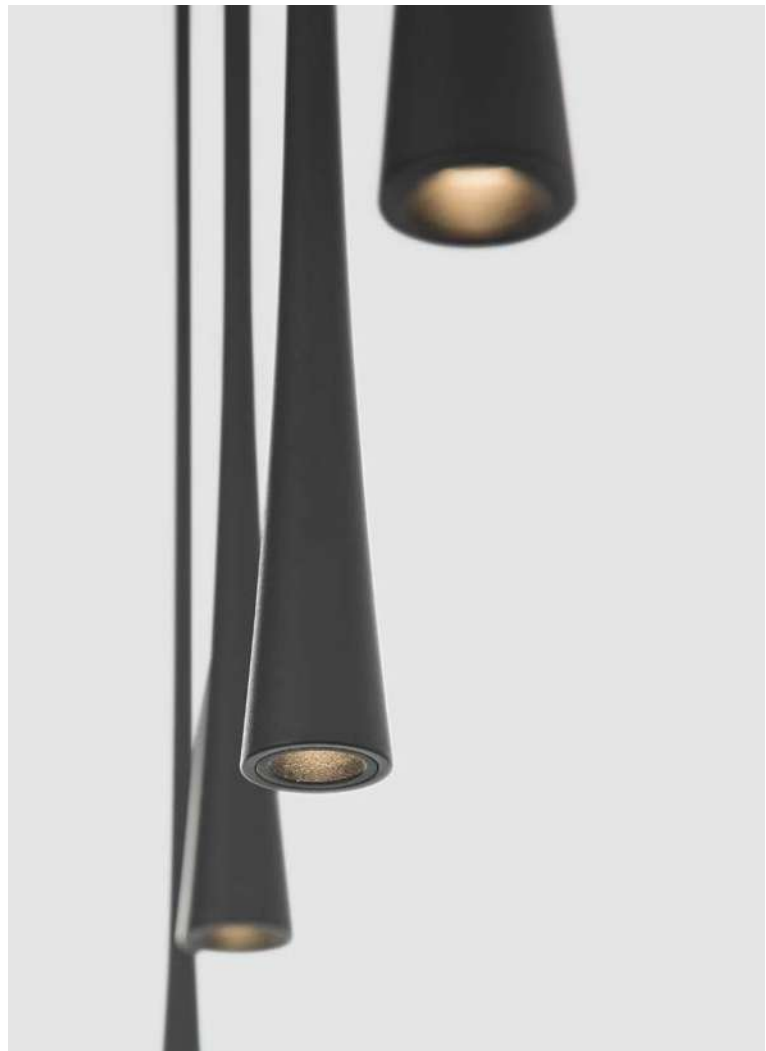

Adjustable Height

Adjustable Height

Adjustable Height

GOCCIO - 9102591
Black Aluminium & Steel
Black Fabric Wire
LED 6 Watt 230 Volt
226Lm 3000K IP20
D: 3 H: 60 H₂: 160 cm

GOCCIO - 9102592
White Aluminium & Steel
White Fabric Wire
LED 6 Watt 230 Volt
226Lm 3000K IP20
D: 3 H: 60 H₂: 160 cm

GOCCIO - 9504001
Black Aluminium & Steel
Black Fabric Wire
LED 38 Watt 230 Volt
1301Lm 3000K IP20
L: 110 W: 4.5 H: 60 H₂: 160 cm