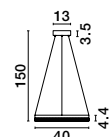

Sandy Black Aluminium
LED 23 Watt 220 Volt
2521Lm 3000K IP20
D: 40 H: 150 cm

ADRIA . 9530227
Triac Dimmable