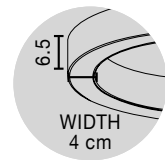

Adjustable Height