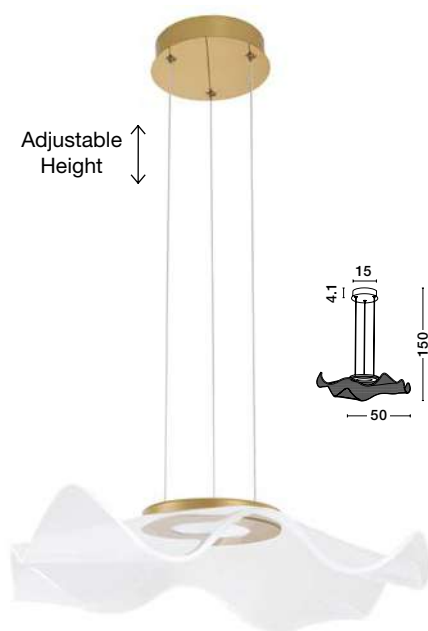

SIDERNO - 9054501
Gold Aluminium & Acrylic
LED 15 Watt 230 Volt
1296Lm 3000K IP20
L: 50 W: 50 H: 150 cm