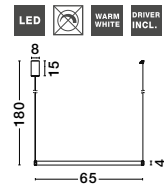

VEGAS - 86016807

Antique Brass
Aluminium & Acrylic
LED 23 Watt 230 Volt
1265Lm 3000K IP20
D: 65 H: 180 cm