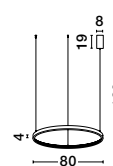

PRESTON - 9865180
Triac Dimmable

Sandy Black Aluminium
& Acrylic
LED 50 Watt 230 Volt
2727Lm 3000K IP20
D: 80 H: 120 cm