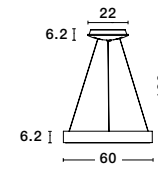

Brushed Gold Aluminium  
 & Acrylic  
 LED 50 Watt 230 Volt  
 2864Lm 3000K IP20  
 D: 60 H: 9 cm

ET 94530431

**RANDO SMART**  
**OUR INTELLIGENT**  
**RANDO**

ET 94530431

**RANDO SMART - 9853044**  
CCT Dimmable - Wireless  
Sandy Black Aluminium  
& Acrylic  
LED 50 Watt 230 Volt  
2864Lm 3000K - 4000K IP20  
D: 60 H: 120 cm