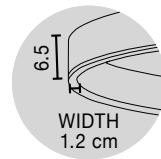

MOTIF - 9063606
Triac Dimmable
Brass Gold Aluminium
& Acrylic
LED 60 Watt 230 Volt
4552Lm 3000K IP20
D: 100 W: 1.2 H: 18 cm