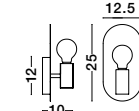

ROYAL - 9501245

Black Metal
LED E27 1x12 Watt 230 Volt
IP20 Bulb Excluded
D: 12.5 W: 10 H: 25 cm