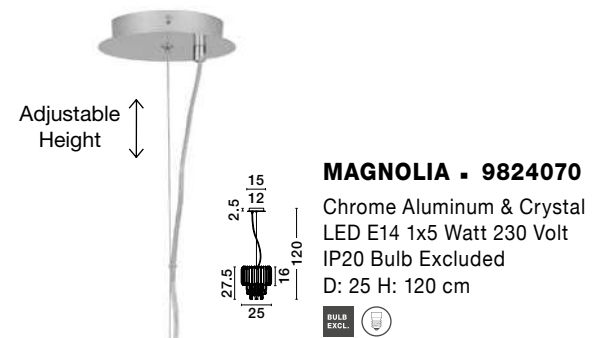

CR 98240821

**MAGNOLIA - 9824079**

Gold Aluminum & Crystal (118 pcs)  
LED E14 6x5 Watt 230 Volt  
IP20 Bulb Excluded  
D: 50 H: 35.5 cm

**CELINE - 7403001**  
 Chrome Aluminium  
 & Crystal Adjustable  
 LED 40 Watt 230 Volt  
 2400Lm 3500K IP20  
 L: 64 W: 44 H: 120 cm