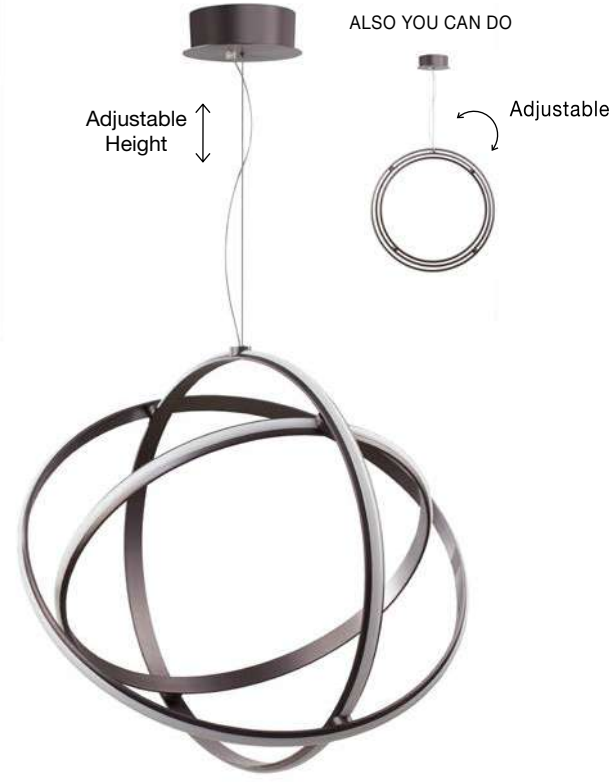

TORRENTE - 9392012
Triac Dimmable
Sandy Black Aluminium
& Acrylic
LED 93 Watt 230 Volt
3422Lm 3000K IP20
D: 80 W: 80 H: 120 cm

PERTONE - 9365013

Triac Dimmable
Black Purple Aluminium
& Acrylic
LED 63 Watt 230 Volt
3043Lm 3000K IP20
D: 70 H: 150 cm