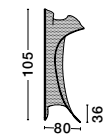

SIDERNO - 9054402
Gold Aluminium & Acrylic
LED 32 Watt 230 Volt
2518Lm 3000K IP20
L: 80 W: 36 H: 105 cm