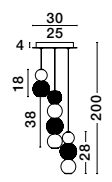

BRILLE - 9511040

Triac Dimmable
Gold Aluminium & Acrylic
LED 19 Watt 230 Volt
1232Lm 3200K IP20
D: 30 H: 200 cm