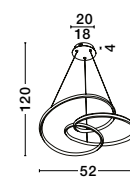

ODREY - 9756718
CCT Dimmable
Sandy Silver & Gold
Aluminium & Acrylic
LED 40 Watt 220-240 Volt
2033Lm IP20
2700K - 3500K - 5000K
D: 50 H: 120 cm