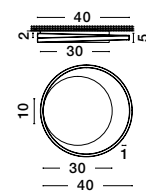

ET 90812061

ET 90812061

**ODREY - 9081206**

Sandy Black Aluminium  
& Acrylic  
LED 22 Watt 230 Volt  
1540Lm 3000K IP20  
D: 40 H: 5 cm

**ODREY - 9081207**

Sandy White Aluminium  
& Acrylic  
LED 22 Watt 230 Volt  
1540Lm 3000K IP20  
D: 40 H: 5 cm