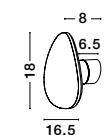

INFINITY - 9695229

White Metal
LED 6 Watt 230 Volt
535Lm 3000K IP20
L: 28.2 W: 9 H: 11 cm