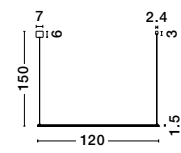

Adjustable Height

**ELETTRA - 9088105**  
Sandy Black Aluminium  
LED 20 Watt 230 Volt  
698Lm 3000K IP20  
L: 110 W: 15 H: 200 cm

Adjustable Height

**ELETTRA - 9088102**

Brass Gold Aluminium  
LED 20 Watt 230 Volt  
677Lm 3000K IP20  
L: 120 W: 7 H: 150 cm