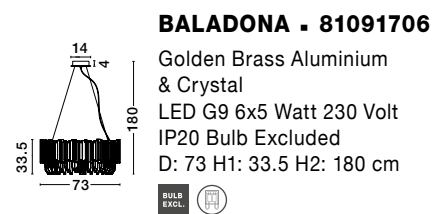

Adjustable Height

CR 810917181
CR 810917182
CR 810917183

Adjustable Height

CR 810917181
CR 810917182
CR 810917183