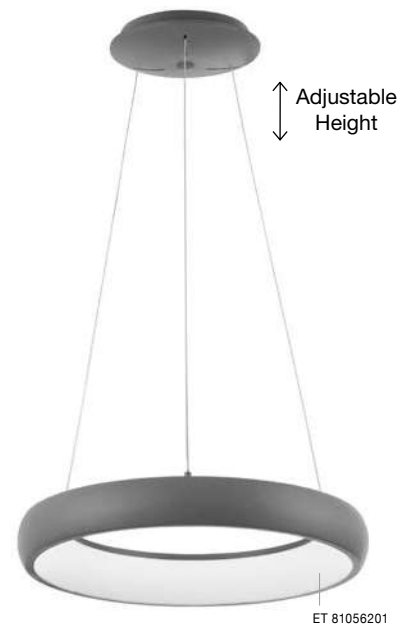

ET 81056201

ALBI - 8105619
Triac Dimmable
Sandy Gray Aluminium
& Acrylic
LED 32 Watt 230 Volt
1950Lm 3000K IP20
D: 41 H: 120 cm