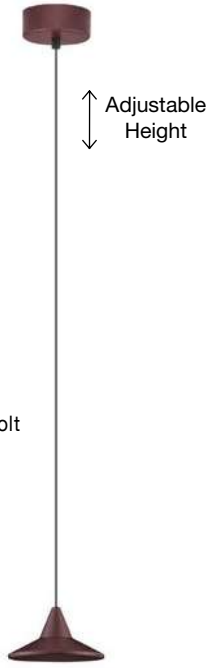

**DRO - 9060221**  
 Triac Dimmable  
 White Aluminium  
 LED 6 Watt 220-240 Volt  
 355Lm 3000K IP20  
 D: 9.2 H: 150 cm

**NET - 9060216**  
 Triac Dimmable  
 Coffee Aluminium  
 LED 6 Watt 220-240 Volt  
 262Lm 3000K IP20  
 D: 6 H: 200 cm