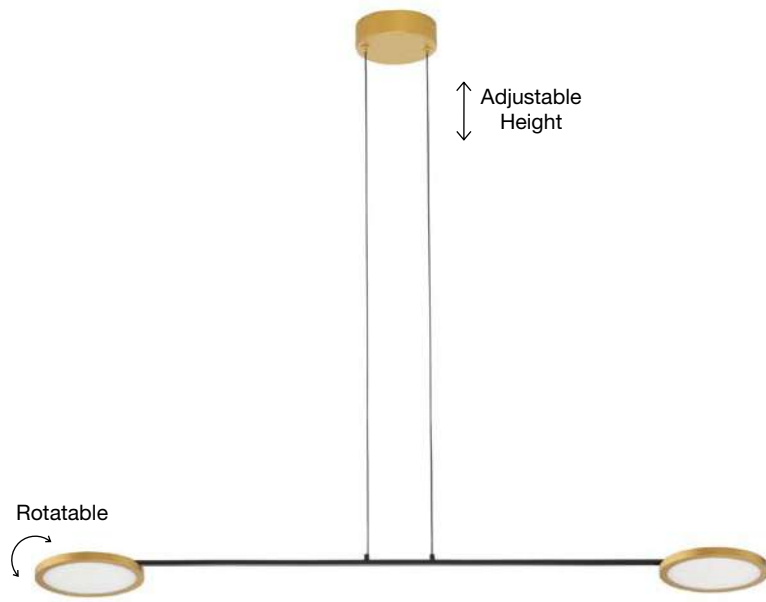

Adjustable  
Height

**NUDOS - 9289085**  
 Triac Dimmable  
 Gold Aluminium  
 & Acrylic  
 LED 80 Watt 230 Volt  
 5600Lm 3000K IP20  
 L: 90 W: 25.5 H: 150 cm

Adjustable Height

**GIRISH . 9248111**

Triac Dimmable  
 Gold Stainless Steel & Acrylic  
 LED 51 Watt 230 Volt  
 2400Lm 3000K IP20  
 L: 100 W: 20 H: 120 cm

Adjustable Height

**GIRISH . 9248110**

Triac Dimmable  
 Gold Stainless Steel & Acrylic  
 LED 41 Watt 230 Volt  
 2000Lm 3000K IP20  
 L: 82 W: 23 H: 120 cm

**SCOPE - 9695253**  
 Triac Dimmable  
 Black & Gold Metal  
 & Acrylic  
 LED 19 Watt 230 Volt  
 2494Lm 3000K IP20  
 L: 100 W: 26 H: 120 cm