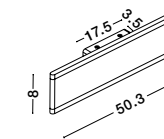

LINE - 9115912

Sandy White Aluminium & Acrylic
LED 2x12 Watt 230 Volt
1823Lm 3000K IP20
L: 50.3 W: 4.8 H: 8 cm