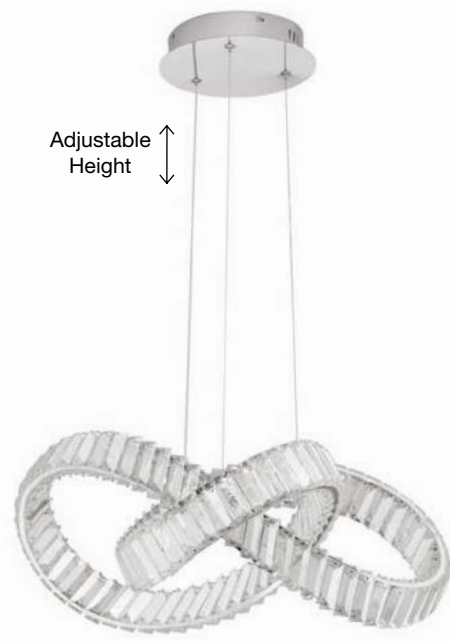

CONCETO - 9019722
Triac Dimmable
Gold Metal & Crystal
LED 49W 230 Volt
4075Lm 3500K
IP20 Class I
D: 60 H: 120 cm