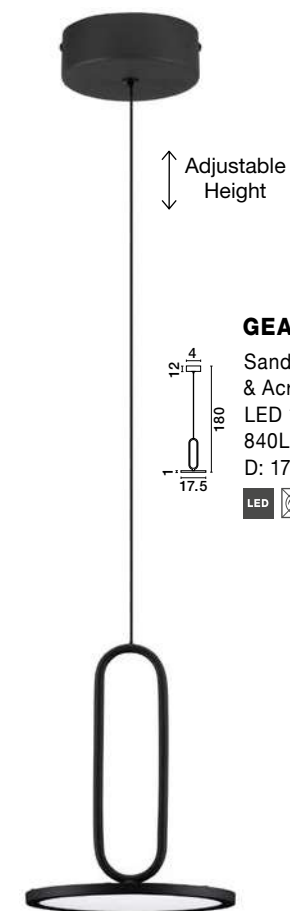

GEA - 9501208
Sandy Black Aluminium
& Acrylic
LED 12 Watt 220-240 Volt
840Lm 3000K IP20
D: 17.5 H: 180 cm