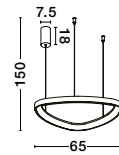

ESTEVA . 9053551

Triac Dimmable
Sandy White Aluminium
& Acrylic
LED 47 Watt 230 Volt
3340Lm 3000K IP20
D: 65 H: 150 cm