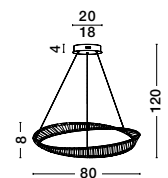

AURELIA - 9333062

Triac Dimmable
Gold Metal & Crystal
LED 43W 230 Volt
4139Lm 3500K
IP20 Class I
D: 80 H: 120 cm