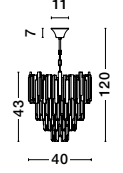

GRANE - 9181100
Gold Metal & Crystal
LED E14 4x5 Watt 230 Volt
IP20 Bulb Excluded
D: 40 H1: 43 H2: 120 cm

CR 91811001

CR 91811002