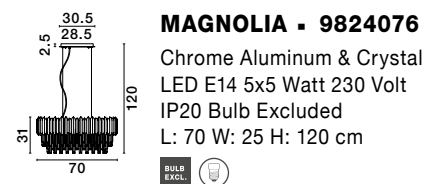

CR 98240821

**MAGNOLIA - 9824079**

Gold Aluminum & Crystal (118 pcs)  
LED E14 6x5 Watt 230 Volt  
IP20 Bulb Excluded  
D: 50 H: 35.5 cm

**CELINE - 7403001**  
 Chrome Aluminium  
 & Crystal Adjustable  
 LED 40 Watt 230 Volt  
 2400Lm 3500K IP20  
 L: 64 W: 44 H: 120 cm