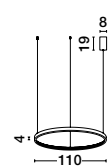

PRESTON - 9865110
Triac Dimmable

Sandy Black Aluminium
& Acrylic
LED 60 Watt 230 Volt
4030Lm 3000K IP20
D: 110 H: 120 cm