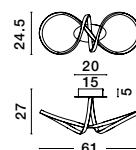

AMARA - 9248106

Sandy Black Aluminium
& Acrylic
LED 23 Watt 230 Volt
1400Lm 3000K IP20
L: 61 W: 24.5 H: 27 cm