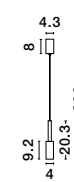

Adjustable Height

JOY - 9010228
Sandy Black Aluminium
LED 7 Watt 220-240 Volt
703Lm 3000K IP20
D: 4 H: 200 cm