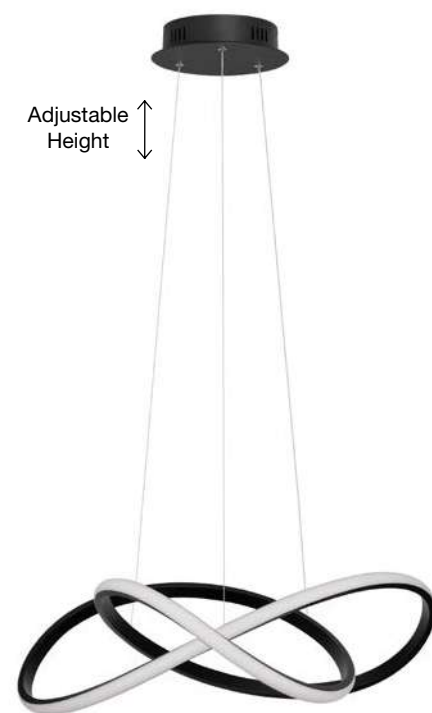

**JINAL - 9348103**

Triac Dimmable  
 Black Aluminium  
 & Acrylic  
 LED 57 Watt 230 Volt  
 4276Lm 3000K IP20  
 D: 80 H: 120 cm

**AMARA - 9248108**

Triac Dimmable  
Sandy Black Aluminium  
& Acrylic  
LED 54 Watt 230 Volt  
2800Lm 3000K IP20  
D: 68 H: 120 cm