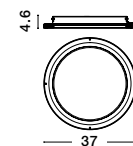

Adjustable Height

**ANDRIA - 9212909**

Triac Dimmable  
Sandy Black Aluminium & Acrylic  
LED 30 Watt 230 Volt  
2221Lm 3000K IP20  
D: 40 H: 180 cm

Adjustable Height

**ANDRIA - 9212910**

Triac Dimmable  
Sandy White Aluminium & Acrylic  
LED 30 Watt 230 Volt  
2221Lm 3000K IP20  
D: 40 H: 180 cm