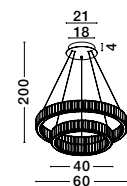

Adjustable Height

**AURELIA - 9333067**

Triac Dimmable  
 Chrome Metal & Crystal  
 LED 47W 230 Volt  
 4895Lm 3500K  
 IP20 Class I  
 D: 80 H: 150 cm

Adjustable Height

Rotating

**AURELIA - 9333068**

Triac Dimmable  
 Chrome Metal & Crystal  
 LED 46W 230 Volt  
 4328Lm 3500K  
 IP20 Class I  
 D: 60 H: 200 cm