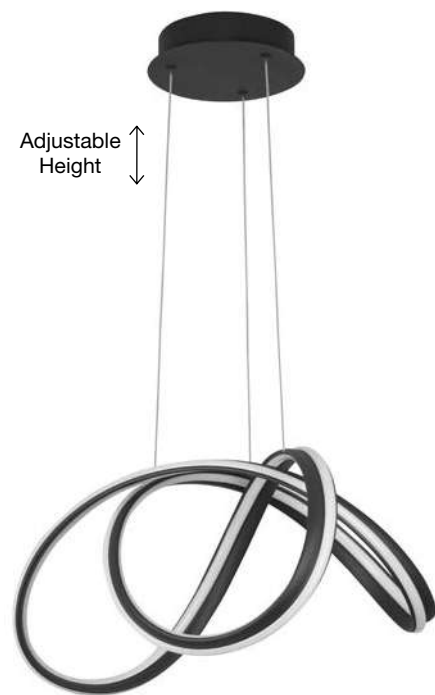

**AMARA - 9248107**

Sandy Black Aluminium  
& Acrylic  
LED 28 Watt 230 Volt  
1600Lm 3000K IP20  
D: 56 H: 120 cm

**AMARA - 9248106**

Sandy Black Aluminium  
& Acrylic  
LED 23 Watt 230 Volt  
1400Lm 3000K IP20  
L: 61 W: 24.5 H: 27 cm