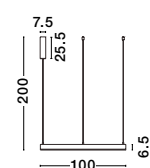

Adjustable Height

MOTIF - 9190855 · 3000K Triac Dimmable
9530214 · 2700-6000K Changing CCT & Dimming

Sandy Black Aluminium
& Acrylic
LED 60 Watt 4165Lm
230 Volt IP20
D: 100 H: 200 cm