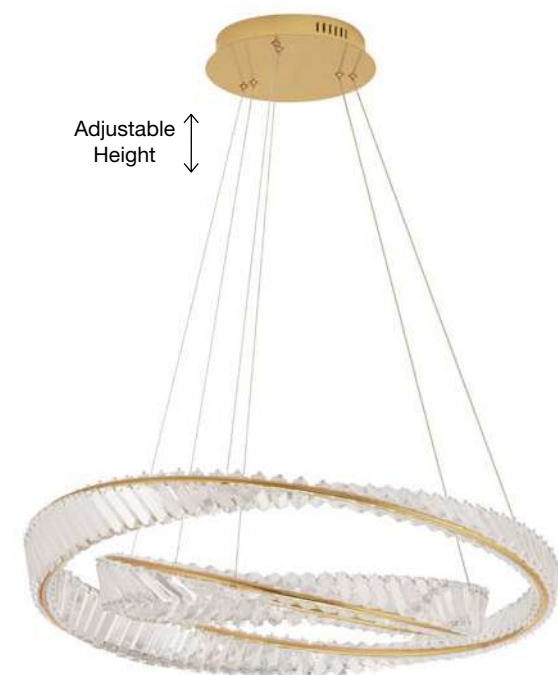

Adjustable Height

GL 90060581

**BAROK - 9006057**

Matt Black Metal & Clear Glass (140 pcs)  
LED G9 7x5 Watt 230 Volt  
IP20 Bulb Excluded  
L: 110 W: 18 H: 210 cm

Adjustable Height

**AURELIA - 9333063**

Triac Dimmable  
 Gold Metal & Crystal  
 LED 72W 230 Volt  
 6351Lm 3500K  
 IP20 Class I  
 D: 80 H: 150 cm