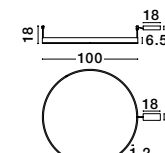

MOTIF . 9063607

Triac Dimmable
Sandy Black Aluminium
& Acrylic
LED 60 Watt 230 Volt
4552Lm 3000K IP20
D: 100 W: 1.2 H: 18 cm