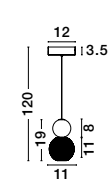

BRILLE - 9511020

Gold Aluminium & Acrylic
LED 7 Watt 230 Volt
345Lm 3200K IP20
D: 11 H: 120 cm