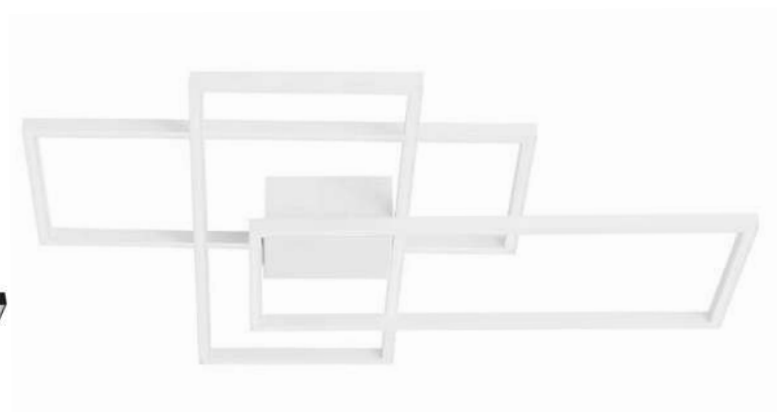

BILBAO - 9977001

Triac Dimmable
White Aluminium & Acrylic
LED 55 Watt 230 Volt
3550Lm 3000K IP20
L: 90 W: 67 H: 9 cm