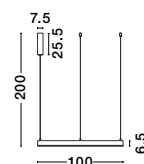

MOTIF . 9190655 · 3000K Triac Dimmable

9530208 · 2700-6000K Changing CCT & Dimming

Brass Gold Aluminium & Acrylic
LED 60 Watt 4165Lm
230 Volt IP20
D: 100 H: 200 cm