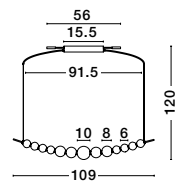

D: 12 H: 31 cm

**PERLA - 9695205**  
 Triac Dimmable  
 Gold Metal & Opal Glass  
 LED 28 Watt 230 Volt  
 2686Lm 3000K IP20  
 L: 109 W: 13.5 H: 120 cm

**PERLA - 9186914**  
 Triac Dimmable  
 Chrome Metal & Opal Glass  
 LED 28 Watt 230 Volt  
 2686Lm 3000K IP20  
 L: 109 W: 13.5 H: 120 cm