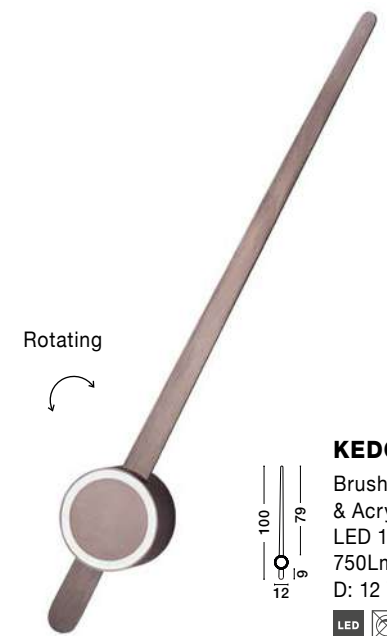

**SYNTHESI - 9009325**

Sandy White Aluminium & Acrylic  
LED 23 Watt 230 Volt  
2725Lm 3000K IP20  
L: 6 W: 10 H: 90 cm

**KEDO - 9190618**  
 Brushed Coffee Aluminium  
 & Acrylic  
 LED 18 Watt 230 Volt  
 750Lm 3000K IP20  
 D: 12 W: 6.7 H: 80 cm