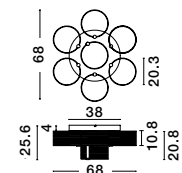

ET 97567111

**GATLIN - 97567112**  
 Triac Dimmable  
 Brass Gold Metal & Acrylic  
 LED 27 Watt 230 Volt  
 1306Lm 3000K IP20  
 D: 56 H: 15.6 cm

ET 97567111

ET 97567112

**GATLIN - 97567113**  
 Triac Dimmable  
 Brass Gold Metal & Acrylic  
 LED 41 Watt 230 Volt  
 2116Lm 3000K IP20  
 D: 68 H: 25.6 cm