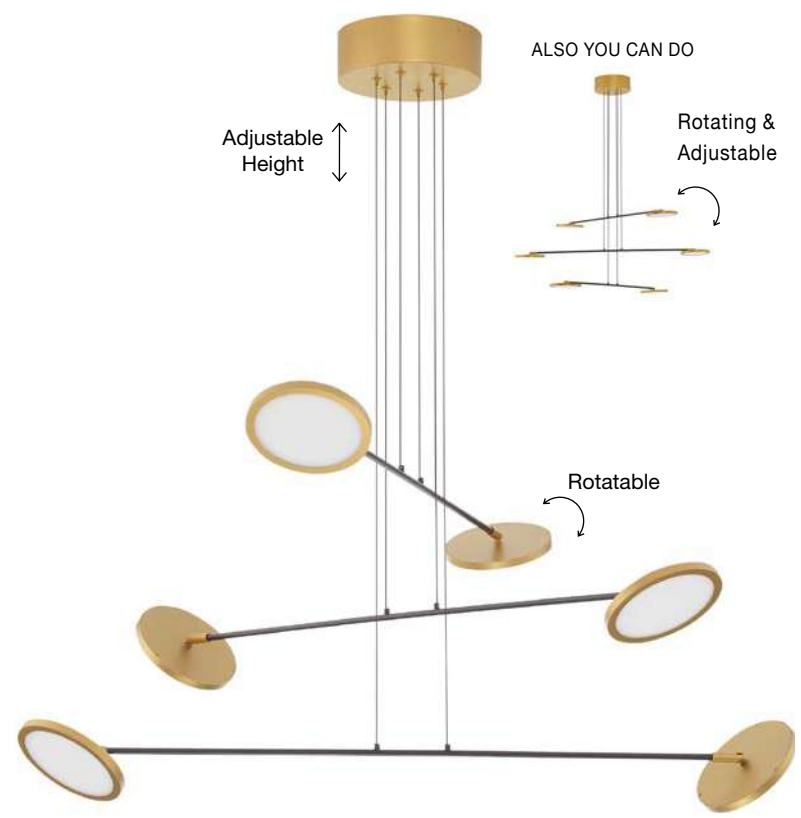

Adjustable  
Height

**NUDOS - 9289085**  
 Triac Dimmable  
 Gold Aluminium  
 & Acrylic  
 LED 80 Watt 230 Volt  
 5600Lm 3000K IP20  
 L: 90 W: 25.5 H: 150 cm

Adjustable Height

**GIRISH . 9248111**

Triac Dimmable  
 Gold Stainless Steel & Acrylic  
 LED 51 Watt 230 Volt  
 2400Lm 3000K IP20  
 L: 100 W: 20 H: 120 cm

Adjustable Height

**GIRISH . 9248110**

Triac Dimmable  
 Gold Stainless Steel & Acrylic  
 LED 41 Watt 230 Volt  
 2000Lm 3000K IP20  
 L: 82 W: 23 H: 120 cm

**SCOPE - 9695253**  
 Triac Dimmable  
 Black & Gold Metal  
 & Acrylic  
 LED 19 Watt 230 Volt  
 2494Lm 3000K IP20  
 L: 100 W: 26 H: 120 cm