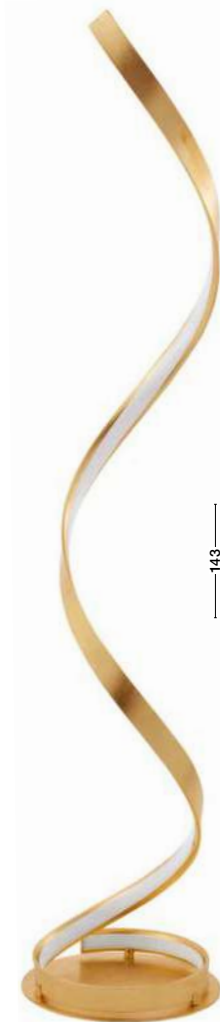

**LEON - 8100281**  
 Gold Leaf Aluminium  
 & Acrylic  
 LED 67 Watt 230 Volt  
 3643Lm 3000K IP20  
 D1: 60 D2: 44 H: 150 cm

**LEON - 8100282**  
 Gold Leaf Aluminium  
 & Acrylic  
 LED 42 Watt 230 Volt  
 3529Lm 3000K IP20  
 L: 64 W: 45 H: 14 cm