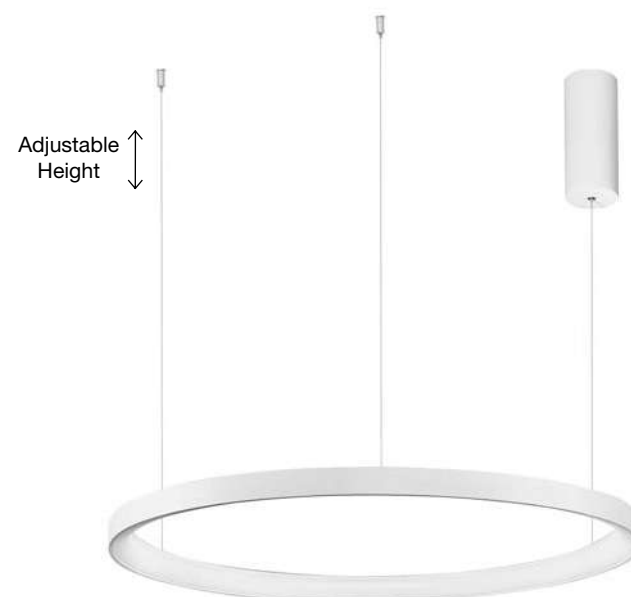

Adjustable Height

PERTINO - 9853685
Triac Dimmable

Sandy White Aluminium & Acrylic
LED 61 Watt 230 Volt
4235Lm 3000K IP20
D: 78 H: 150 cm