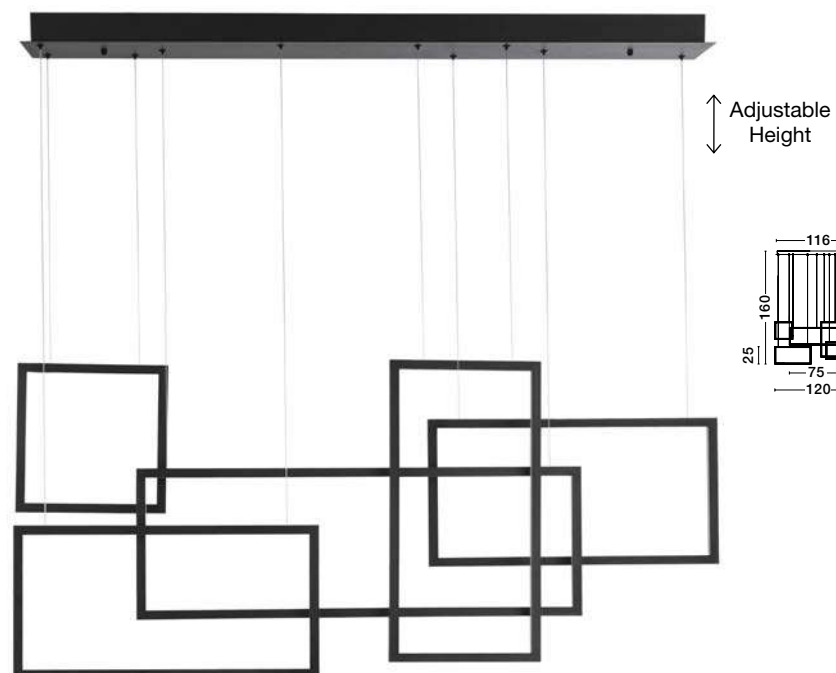

Adjustable Height

**CORNICE - 9142765**  
 Triac Dimmable  
 Sandy Black Aluminium & Acrylic  
 LED 91 Watt 230 Volt  
 4860Lm 3000K IP20  
 L: 120 H: 50 H2: 160 cm

**CORNICE - 9421751**  
 Sandy Black Aluminium & Acrylic  
 LED 18 Watt 230 Volt  
 1080Lm 3000K IP20  
 L: 21 W: 6 H: 25 cm