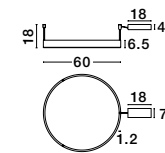

MOTIF . 9063601

Triac Dimmable
Sandy Black Aluminium
& Acrylic
LED 46 Watt 230 Volt
3700Lm 3000K IP20
D: 60 W: 1.2 H: 18 cm