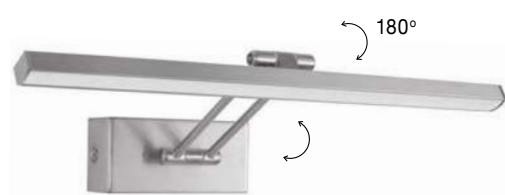

MARNELL - 9117302

Nickel Metal & Acrylic
LED 12 Watt 230 Volt
801Lm 3000K IP20
L: 37.6 W: 20.5 H: 5.5 cm