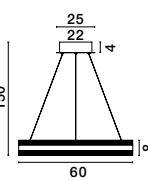

L: 66.5 W: 53 H: 20 cm

**02**  
acrylic

Adjustable  
Height ↑

**AGOS • 9054446**

Triac Dimmable  
Gold Aluminium  
& Acrylic  
LED 444 Watt 230 Volt  
11040Lm 3000K IP20  
D: 106 H: 300 cm

**AGOS - 905444**