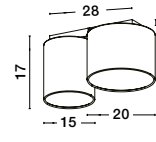

BRYSON - 9555804

Sandy White Metal Base
White & Grey Fabric Shade
LED E27 2x12 Watt 230 Volt
IP20 Bulb Excluded
D: 35 W: 20 H: 17 cm