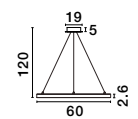

LED WARM WHITE DRIVER INCL.

Rotating

Adjustable Height

**EMPATIA . 9172862**

Triac Dimmable

Sandy White Aluminium & Acrylic  
LED 35 Watt 230 Volt  
932Lm 3000K IP20  
D: 60 H: 120 cm

Adjustable Height

**EMPATIA . 9172865**