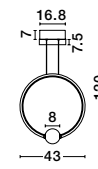

**CELIA - 9820600**  
 Triac Dimmable  
 Satin Gold Aluminium  
 Opal Glass  
 LED 37 Watt 230 Volt  
 3812Lm 3000K IP20  
 D: 64 W: 64 H: 120 cm

Adjustable Height

**CELIA - 9820605**  
 Triac Dimmable  
 Black Aluminium  
 Opal Glass  
 LED 29 Watt 230 Volt  
 3203Lm 3000K IP20  
 D: 43 W: 10 H: 120 cm