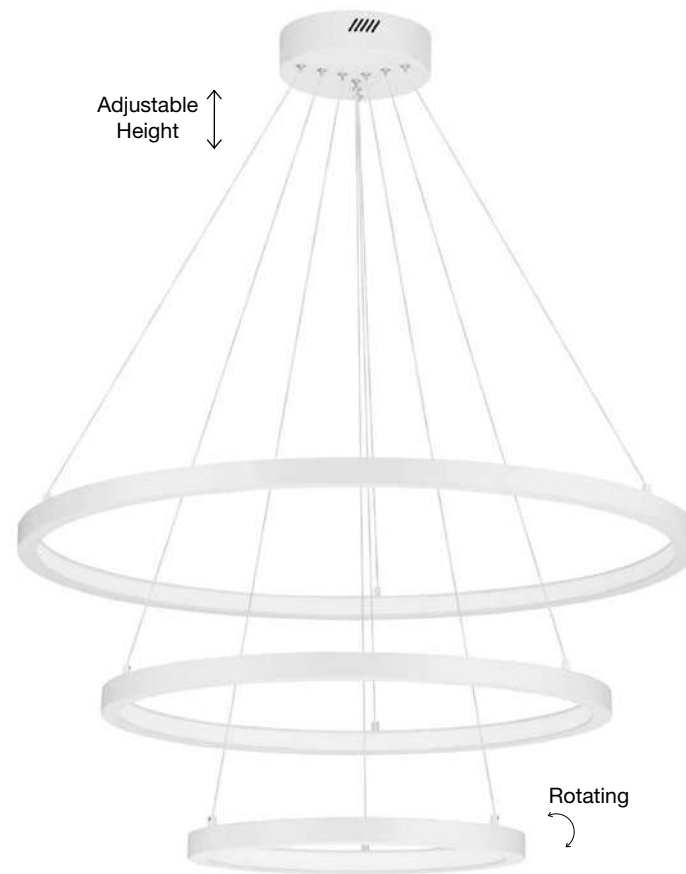

EMPATIA . 9172865

Triac Dimmable

Sandy White Aluminium & Acrylic
LED 60 Watt 230 Volt
1755Lm 3000K IP20
D1: 60 D2: 40 H: 120 cm

Rotating

WIDTH
2 cm

Adjustable Height

EMPATIA . 9172868

Triac Dimmable

Sandy White Aluminium & Acrylic
LED 108 Watt 230 Volt
2245Lm 3000K IP20
D1: 80 D2: 60 D3: 40 H: 120 cm

Rotating