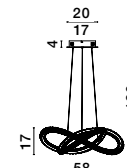

GINEVRA - 9748160

Triac Dimmable
Sandy Black Aluminium & Acrylic
LED 56 Watt 230 Volt
3750Lm 3000K IP20
D: 58 H: 120 cm