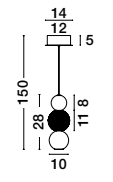

Adjustable Height

**BRILLE - 9511030**

Gold Aluminium & Acrylic  
LED 6 Watt 230 Volt  
322Lm 3200K IP20  
D: 14 H: 150 cm

**BRILLE - 9522040**

Gold Aluminium & Acrylic  
LED 4 Watt 230 Volt  
205Lm 3200K IP20  
D: 11 W: 14 H: 28 cm