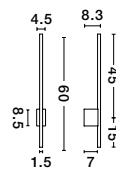

TIEN - 9081104
Sandy Black Aluminium
LED 10 Watt 230 Volt
342.75Lm 3000K IP20
L: 1.5 W: 7 H: 60 cm