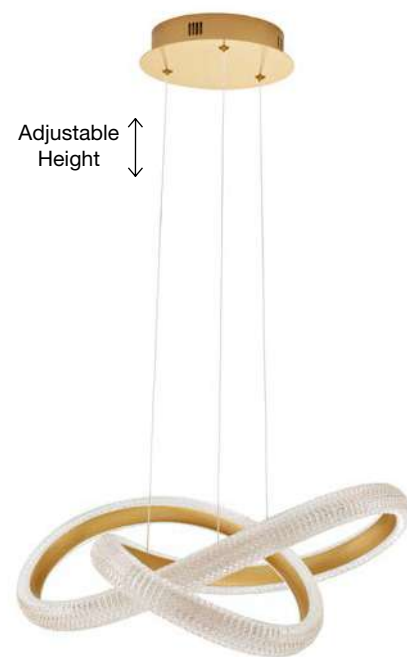

Adjustable Height

**GINEVRA - 9748160**

Triac Dimmable  
 Sandy Black Aluminium & Acrylic  
 LED 56 Watt 230 Volt  
 3750Lm 3000K IP20  
 D: 58 H: 120 cm

**MEDORA - 9748157**

Triac Dimmable  
 Brass Gold Aluminium  
 & Acrylic  
 LED 42 Watt 230 Volt  
 3400Lm 3000K IP20  
 D: 75.5 H: 120 cm