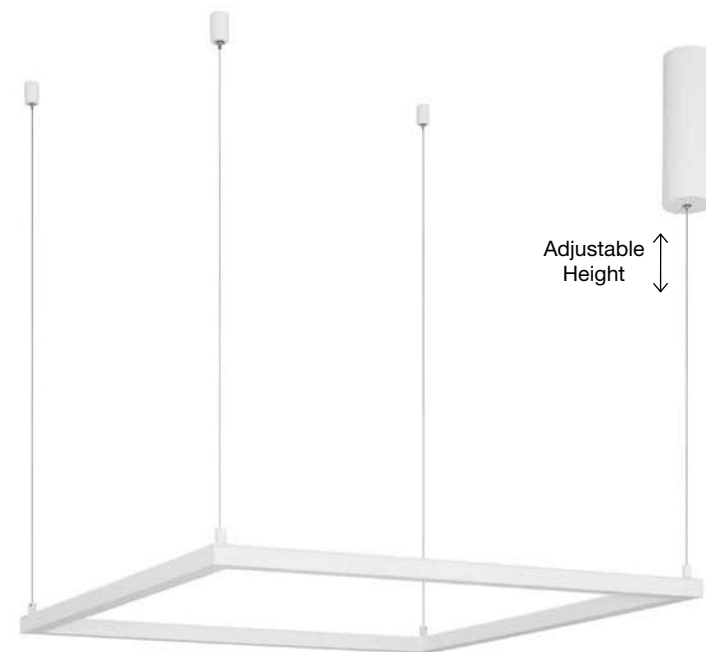

ETERNA - 9990733

Triac Dimmable

Sandy White Aluminium
& Acrylic

LED 40 Watt 230 Volt

3000Lm 3000K IP20

L: 75 H: 120 cm