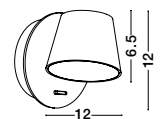

Adjustable

**AMADEO - 8223601**

White Aluminium & Acrylic  
Adjustable  
Switch On/Off  
LED Edison 6 Watt 230 Volt  
528Lm 3000K IP20  
L: 12 W: 12 H: 12 cm

Adjustable

**AMADEO - 8223602**

Black Aluminium & Acrylic  
Adjustable  
Switch On/Off  
LED Edison 6 Watt 230 Volt  
528Lm 3000K IP20  
L: 12 W: 12 H: 12 cm