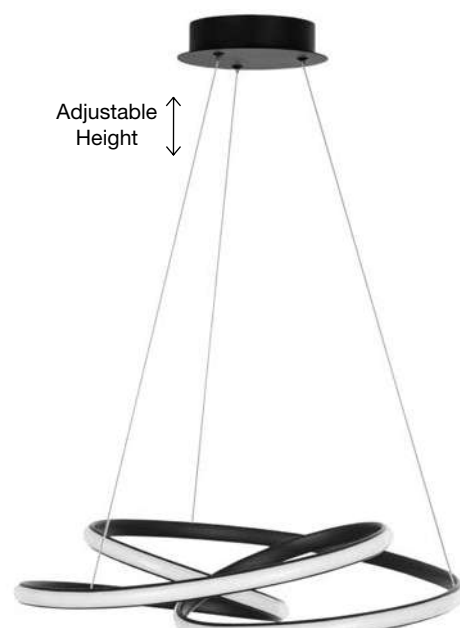

**MENTON - 9147111**  
 Triac Dimmable  
 Sandy White Aluminium  
 & Acrylic  
 LED 43 Watt 230 Volt  
 3013Lm 3000K IP20  
 D: 52 H1: 50 H2: 120 cm

**MENTON - 9147112**  
 Triac Dimmable  
 Sandy Black Aluminium  
 & Acrylic  
 LED 43 Watt 230 Volt  
 3013Lm 3000K IP20  
 D: 52 H1: 50 H2: 120 cm