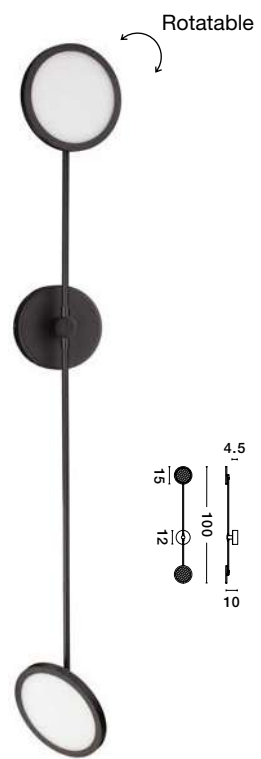

**SCOPE - 9695255**  
 Triac Dimmable  
 Black & Gold Metal  
 & Acrylic  
 LED 51 Watt 230 Volt  
 6376Lm 3000K IP20  
 D: 100 W: 88.5 H: 150 cm

**SCOPE - 9695251**  
 Black & Gold Metal  
 & Acrylic  
 LED 19 Watt 230 Volt  
 2494Lm 3000K IP20  
 L: 100 W: 10 H: 120 cm

**SCOPE . 9695252**  
 Triac Dimmable  
 Black Metal & Acrylic  
 LED 19 Watt 230 Volt  
 2494Lm 3000K IP20  
 L: 100 W: 26 H: 120 cm

**SCOPE . 9695254**  
 Triac Dimmable  
 Black Metal & Acrylic  
 LED 51 Watt 230 Volt  
 6376Lm 3000K IP20  
 D: 100 W: 88.5 H: 150 cm