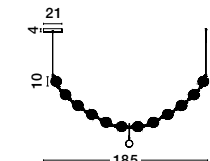

Adjustable Height

**BRILLANTE • 9186912**  
Triac Dimmable  
Chrome Aluminium & Acrylic  
LED 134W 230 Volt  
8530Lm 3200K  
IP20 Class I  
D: 147 H: 300 cm

**BRILLANTE - 9695200**

Triac Dimmable  
 Gold Aluminium & Acrylic  
 LED 49 Watt 230 Volt  
 3256Lm 3200K IP20  
 L: 185 H: 120 cm