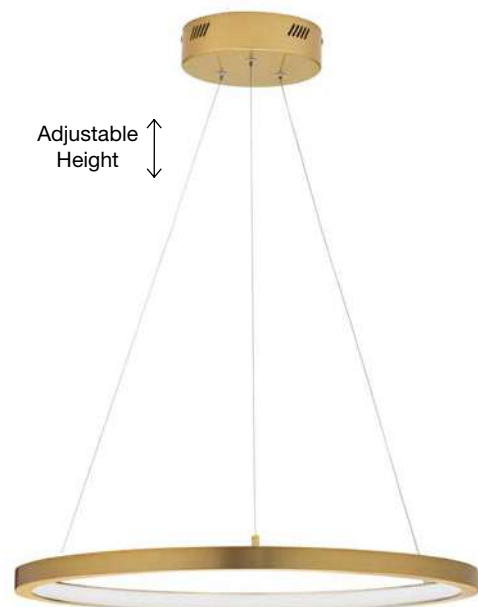

WIDTH  
2 cm

**EMPATIA - 9172867**  
 Triac Dimmable  
 Sandy Black Aluminium  
 & Acrylic  
 LED 108 Watt 230 Volt  
 2245Lm 3000K IP20  
 D1: 80 D2: 60 D3: 40 H: 120 cm

LED WARM WHITE DRIVER INCL.

Adjustable Height