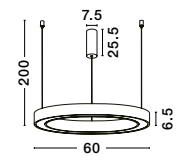

WIDTH  
2 cm

**TARQUIN - 9345608**  
 Triac Dimmable  
 Sandy White Aluminium  
 & Acrylic  
 LED 59 Watt 230 Volt  
 2144Lm 3000K IP20  
 D: 100 H: 200 cm

Adjustable Height

**STING - 9558601**  
 Triac Dimmable  
 Sandy Black Aluminium & Acrylic  
 LED 40 Watt 230 Volt  
 2153Lm 3000K IP20  
 D: 60 H: 200 cm