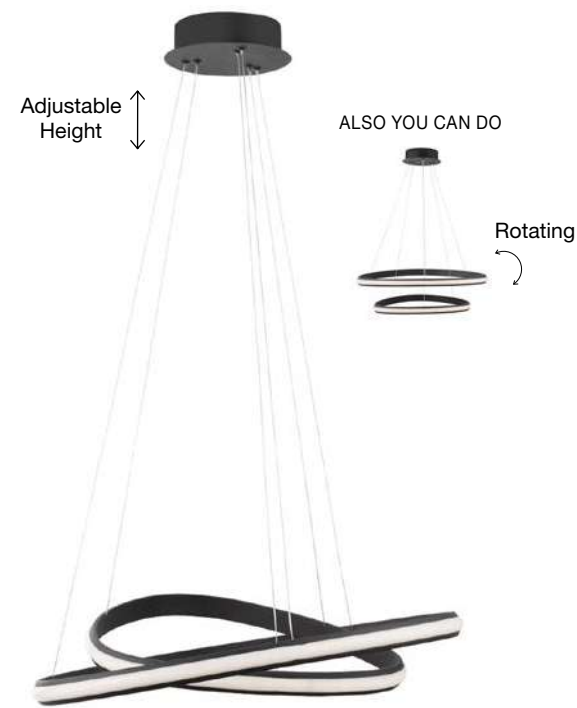

**CUPPE - 9345624**  
 Triac Dimmable  
 Sandy Black Aluminum  
 & Acrylic  
 LED 56 Watt 230 Volt  
 6989Lm 3000K IP20  
 L: 120 W: 35 H: 200 cm

**CUPPE - 9345625**  
 Triac Dimmable  
 Sandy White Aluminum  
 & Acrylic  
 LED 56 Watt 230 Volt  
 6989Lm 3000K IP20  
 L: 120 W: 35 H: 200 cm