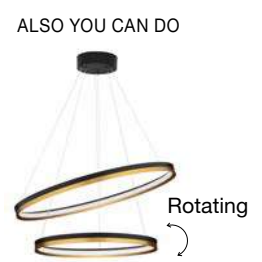

Adjustable Height

WIDTH
3 cm

CANTRIA - 9695238
Triac Dimmable

Black & Brass Gold Metal & Acrylic
LED 33 Watt 230 Volt
4580Lm 3000K IP20
D: 60 H: 150 cm

Adjustable Height

CANTRIA - 9695239
Triac Dimmable

Black & Brass Gold Metal & Acrylic
LED 98 Watt 230 Volt
7643Lm 3000K IP20
D: 80 H: 150 cm

ET 96952361

CANTRIA - 9695236
Black & Brass Gold Metal & Acrylic

LED 31 Watt 230 Volt
1916Lm 3000K IP20
D: 40 H: 5 cm

ET 96952362

CANTRIA - 9695237
Black & Brass Gold Metal & Acrylic

LED 38 Watt 230 Volt
2198Lm 3000K IP20
D: 50 H: 5 cm