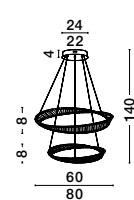

Adjustable Height

GL 90060581

**BAROK - 9006057**

Matt Black Metal & Clear Glass (140 pcs)  
LED G9 7x5 Watt 230 Volt  
IP20 Bulb Excluded  
L: 110 W: 18 H: 210 cm

Adjustable Height

**AURELIA - 9333063**

Triac Dimmable  
 Gold Metal & Crystal  
 LED 72W 230 Volt  
 6351Lm 3500K  
 IP20 Class I  
 D: 80 H: 150 cm