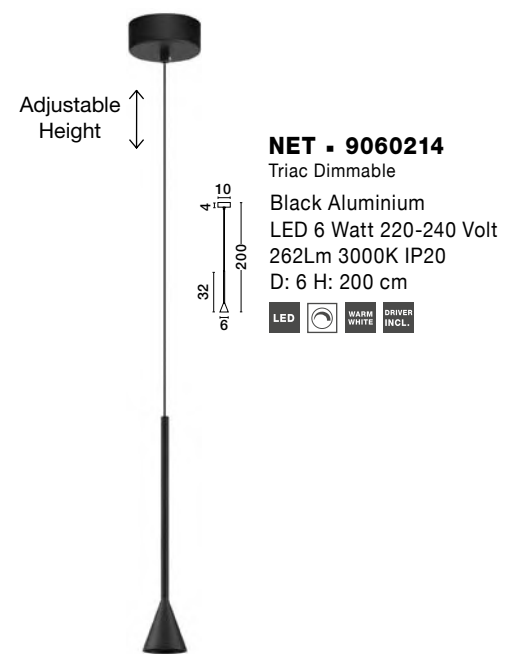

**DRO - 9060221**  
 Triac Dimmable  
 White Aluminium  
 LED 6 Watt 220-240 Volt  
 355Lm 3000K IP20  
 D: 9.2 H: 150 cm

**NET - 9060216**  
 Triac Dimmable  
 Coffee Aluminium  
 LED 6 Watt 220-240 Volt  
 262Lm 3000K IP20  
 D: 6 H: 200 cm

**DRO - 9060222**  
 Triac Dimmable  
 Coffee Aluminium  
 LED 6 Watt 220-240 Volt  
 355Lm 3000K IP20  
 D: 9.2 H: 150 cm

**NET - 9060217**  
 Triac Dimmable  
 Black & Brass Gold  
 Aluminium  
 LED 6 Watt 220-240 Volt  
 262Lm 3000K IP20  
 D: 6 H: 200 cm