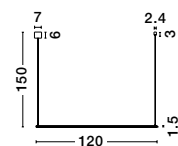

**03**  
linear

Adjustable Height

**ELETTRA - 9088103**  
Sandy Black Aluminium  
LED 5 Watt 230 Volt  
195Lm 3000K IP20  
D: 1.5 H: 60 Hz: 200 cm

Adjustable Height

**ELETTRA - 9088101**  
Sandy Black Aluminium  
LED 20 Watt 230 Volt  
677Lm 3000K IP20  
L: 120 W: 7 H: 150 cm