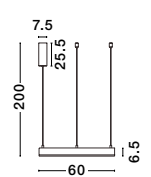

Adjustable Height

MOTIF - 9190840 · 3000K Triac Dimmable
9530212 · 2700-6000K Changing CCT & Dimming

Sandy Black Aluminium
& Acrylic
LED 40 Watt 2943Lm
230 Volt IP20
D: 60 H: 200 cm