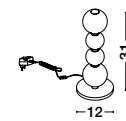

PERLA - 9695240

Gold Metal & Opal Glass

LED 10 Watt 230 Volt

868Lm 3000K IP20

D: 12 H: 31 cm