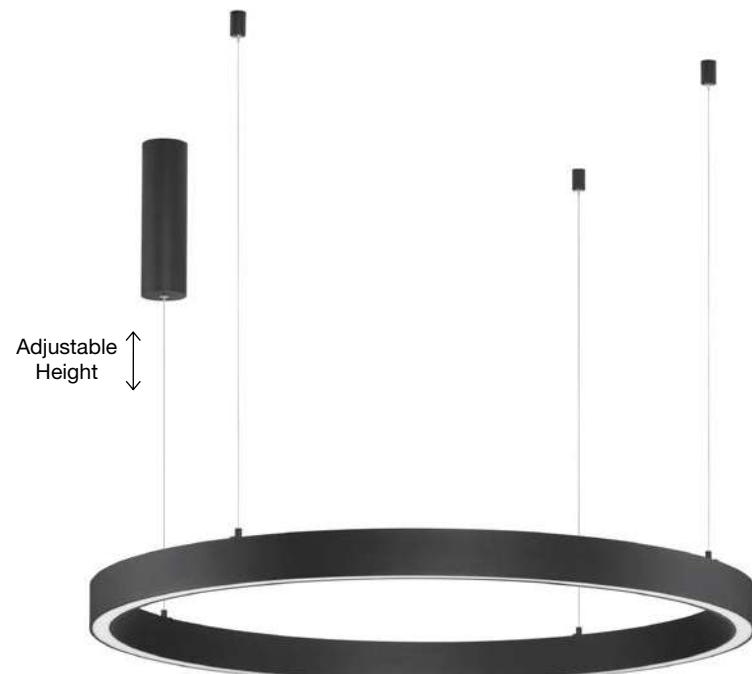

WIDTH  
2 cm

**TARQUIN - 9345608**  
 Triac Dimmable  
 Sandy White Aluminium  
 & Acrylic  
 LED 59 Watt 230 Volt  
 2144Lm 3000K IP20  
 D: 100 H: 200 cm

Adjustable Height

**STING - 9558601**  
 Triac Dimmable  
 Sandy Black Aluminium & Acrylic  
 LED 40 Watt 230 Volt  
 2153Lm 3000K IP20  
 D: 60 H: 200 cm

Adjustable Height

**STING - 9558604**  
 Triac Dimmable  
 Sandy Black Aluminium & Acrylic  
 LED 50 Watt 230 Volt  
 2968Lm 3000K IP20  
 D: 80 H: 200 cm

Adjustable Height

**STING - 9558607**  
 Triac Dimmable  
 Sandy Black Aluminium & Acrylic  
 LED 60 Watt 230 Volt  
 3389Lm 3000K IP20  
 D: 100 H: 200 cm