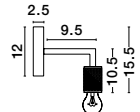

ROYAL - 9501233

Black Metal
LED E27 1x12 Watt 230 Volt
IP20 Bulb Excluded
D: 12 W: 12 H: 15.5 cm