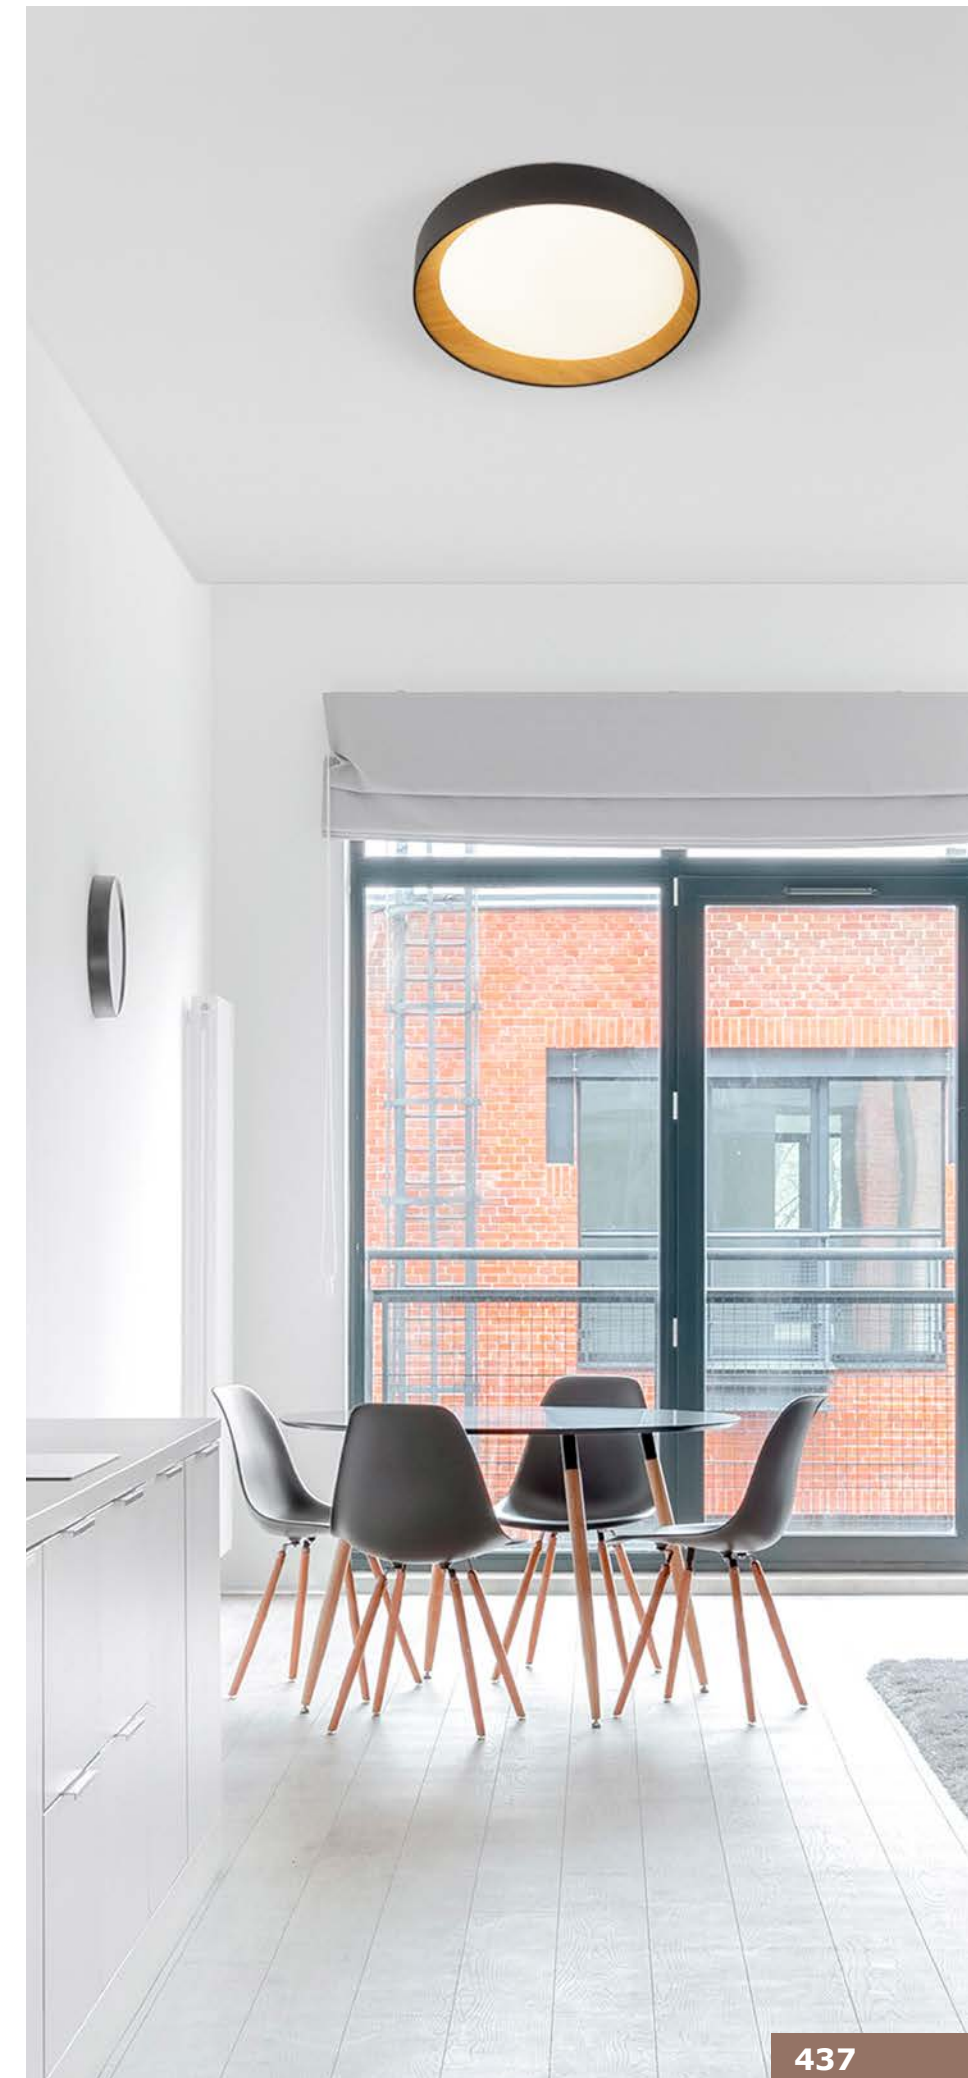

ET 93455291

**STAKE - 9345528**

Triac Dimmable  
Sandy White Aluminium  
Wood & Acrylic  
LED 50 Watt 220-240 Volt  
3166Lm 3000K IP20  
D: 60 H: 9 cm

ET 93455291

**STAKE - 9345529**

Triac Dimmable  
Sandy Black Aluminium  
Wood & Acrylic  
LED 50 Watt 220-240 Volt  
3166Lm 3000K IP20  
D: 60 H: 9 cm