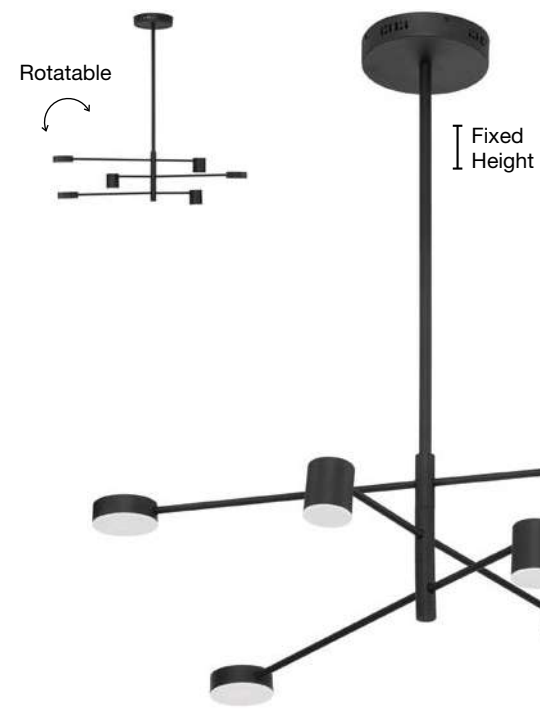

ALSO YOU CAN DO