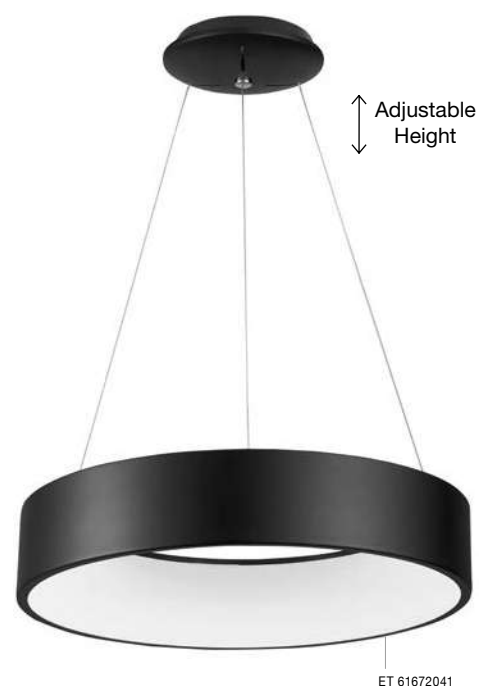

ET 61672041

RANDO - 6167220

Black Aluminium & Acrylic
LED 42 Watt 230 Volt
3010Lm 3000K IP20
D: 60 H: 120 cm