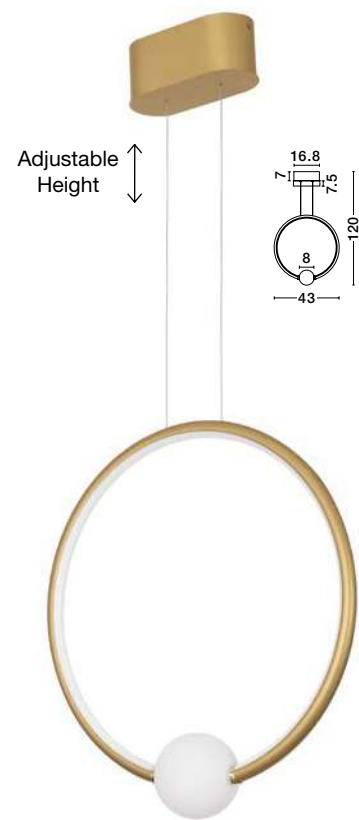

**PERLA - 9695244**  
 Triac Dimmable  
 Gold Metal & Opal Glass  
 LED 42 Watt 230 Volt  
 3958Lm 3000K IP20  
 Cable Length: 310 cm  
 D: 10 W: 9 H: 105 cm

**PERLA - 9695204**  
 Triac Dimmable  
 Gold Metal & Opal Glass  
 LED 56 Watt 230 Volt  
 4734Lm 3000K IP20  
 L: 50 W: 5.3 H: 132 cm

**PERLA - 9186913**  
 Triac Dimmable  
 Chrome Metal & Opal Glass  
 LED 56 Watt 230 Volt  
 4734Lm 3000K IP20  
 L: 50 W: 5.3 H: 132 cm

**CELIA - 9820604**  
 Triac Dimmable  
 Satin Gold Aluminium  
 Opal Glass  
 LED 29 Watt 230 Volt  
 3203Lm 3000K IP20  
 D: 43 W: 10 H: 120 cm