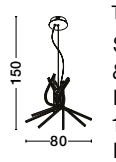

NARVI - 9100281

Triac Dimmable
Sandy Black Aluminium
& Acrylic
LED 60 Watt 230 Volt
1847Lm 3000K IP20
D: 80 H: 150 cm