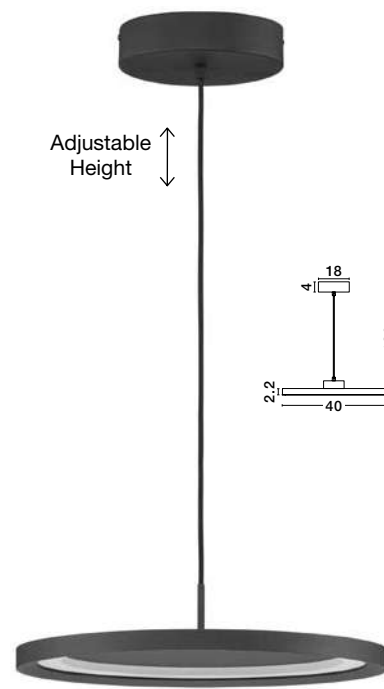

Adjustable Height

**MAGNUS - 9248118**  
 Triac Dimmable  
 Brass Gold Aluminium  
 & Acrylic  
 LED 41 Watt 230 Volt  
 2300Lm 3000K IP20  
 L: 84 W: 32 H: 120 cm

Adjustable Height

**MAGNUS - 9248117**  
 Triac Dimmable  
 Sandy Black Aluminium  
 & Acrylic  
 LED 41 Watt 230 Volt  
 2300Lm 3000K IP20  
 L: 84 W: 32 H: 120 cm