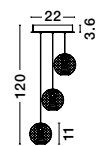

BRILLANTE . 9186909

Triac Dimmable
Chrome Aluminium & Acrylic
LED 16 Watt 230 Volt
665Lm 3200K IP20
D: 22 H: 120 cm