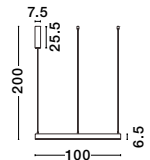

MOTIF - 9190755 · 3000K Triac Dimmable
9530211 · 2700-6000K Changing CCT & Dimming

Sandy White Aluminium & Acrylic
LED 60 Watt 4165Lm
230 Volt IP20
D: 100 H: 200 cm