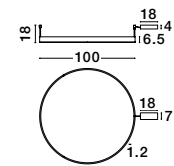

MOTIF - 9063606
Triac Dimmable
Brass Gold Aluminium
& Acrylic
LED 60 Watt 230 Volt
4552Lm 3000K IP20
D: 100 W: 1.2 H: 18 cm