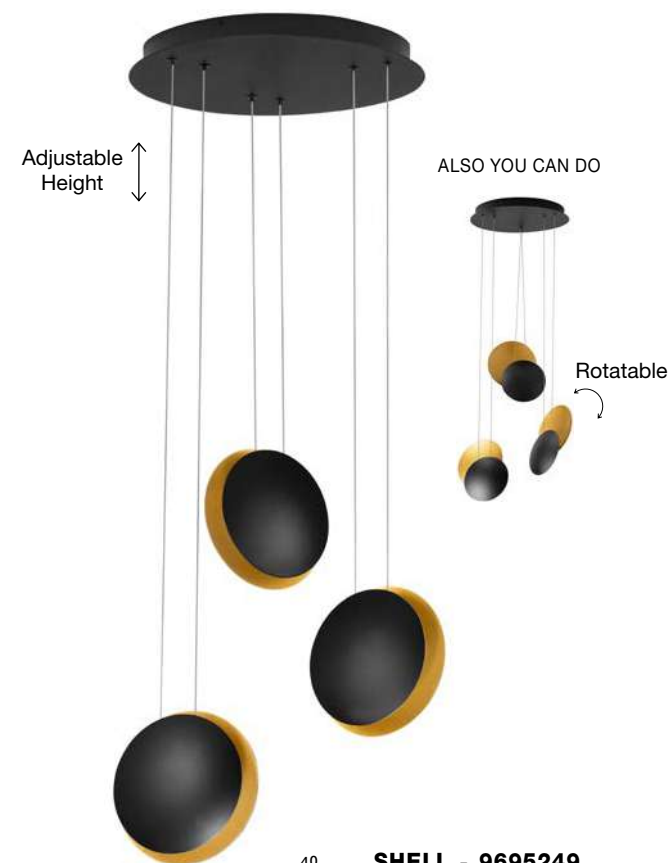

**SCOPE . 9695250**  
 Black Metal & Acrylic  
 LED 19 Watt 230 Volt  
 2494Lm 3000K IP20  
 L: 100 W: 10 H: 120 cm

ALSO YOU CAN DO

**NORDIK - 9080121**  
Triac Dimmable

Black Aluminium  
& Acrylic  
LED 28 Watt 230 Volt  
594Lm 3000K IP20  
D: 100 H: 95 cm

ALSO YOU CAN DO

**NORDIK - 9080122**  
Triac Dimmable

Black Aluminium  
& Acrylic  
LED 40 Watt 230 Volt  
690Lm 3000K IP20  
D: 100 H: 110 cm

**NORDIK - 9080123**  
Triac Dimmable

Black Aluminium  
& Acrylic  
LED 29 Watt 230 Volt  
560Lm 3000K IP20  
L: 127 H: 120 cm