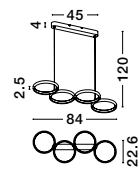

MAGNUS - 9248118
Triac Dimmable
Brass Gold Aluminium
& Acrylic
LED 41 Watt 230 Volt
2300Lm 3000K IP20
L: 84 W: 32 H: 120 cm