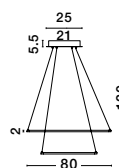

FERROL - 6265003

Triac Dimmable

Coffee Brown Aluminium & Acrylic
LED 99 Watt 230 Volt
5449Lm 3000K IP20
D: 80 H: 130 cm