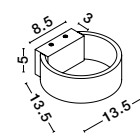

ENNA - 9102461

Sandy White Aluminum & Acrylic
LED 6 Watt 230 Volt
444Lm 3000K IP20
L: 13.5 W: 13.5 H: 5 cm