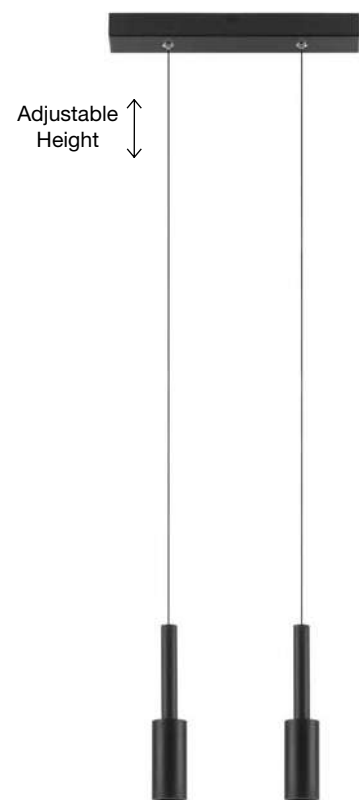

Adjustable Height

JOY - 9010230
Sandy Black Aluminium
LED 14 Watt 220-240 Volt
1121Lm 3000K IP20
L: 30 H: 200 cm

JOY - 9010232
Sandy Black Aluminium
LED 7 Watt 220-240 Volt
667Lm 3000K IP20
D: 8 W: 14 H: 20.5 cm