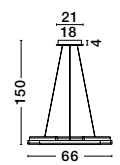

Adjustable Height

**HYDE - 9005652**

Triac Dimmable

Brushed Gold & Black Aluminium & Acrylic  
LED 38 Watt 220-240 Volt  
2046Lm 3000K IP20  
D: 66 H: 150 cm

Adjustable Height

**NARVI - 9848138**

Triac Dimmable