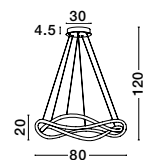

JINAL - 9348103

Triac Dimmable
Black Aluminium
& Acrylic
LED 57 Watt 230 Volt
4276Lm 3000K IP20
D: 80 H: 120 cm