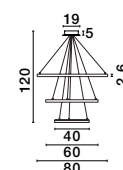

Triac Dimmable

Sandy White Aluminium & Acrylic  
LED 60 Watt 230 Volt  
1755Lm 3000K IP20  
D1: 60 D2: 40 H: 120 cm

Rotating

WIDTH  
2 cm

Adjustable Height

**EMPATIA . 9172868**

Triac Dimmable

Sandy White Aluminium & Acrylic  
LED 108 Watt 230 Volt  
2245Lm 3000K IP20  
D1: 80 D2: 60 D3: 40 H: 120 cm