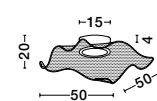

SIDERNO - 9054502
Gold Aluminium & Acrylic
LED 31 Watt 230 Volt
2118Lm 3000K IP20
L: 50 W: 50 H: 20 cm