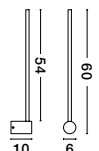

SYNTHESI - 9009323

Sandy White Aluminium & Acrylic
LED 17 Watt 230 Volt
777Lm 3000K IP20
L: 6 W: 10 H: 60 cm