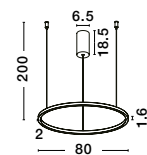

TARQUIN - 9345607

Triac Dimmable
Brushed Champagne Silver
Aluminium & Acrylic
LED 46 Watt 230 Volt
1708Lm 3000K IP20
D: 80 H: 200 cm