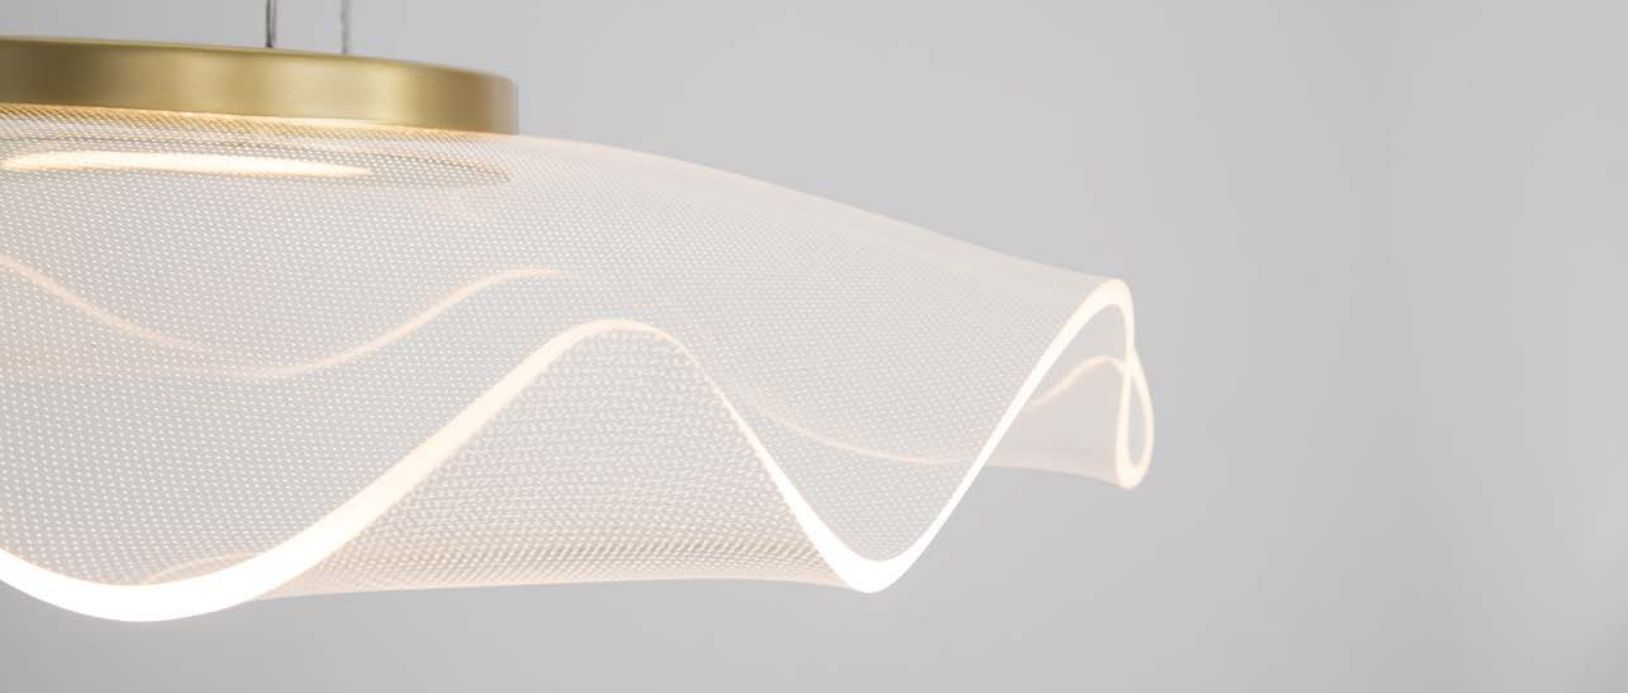

SIDERNO - 9054501
Gold Aluminium & Acrylic
LED 15 Watt 230 Volt
1296Lm 3000K IP20
L: 50 W: 50 H: 150 cm

SIDERNO - 9054502
Gold Aluminium & Acrylic
LED 31 Watt 230 Volt
2118Lm 3000K IP20
L: 50 W: 50 H: 20 cm