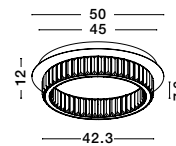

AURELIA - 9333079
Triac Dimmable
Gold Metal & Crystal
LED 29W 230 Volt
1481Lm 3500K
IP20 Class I
D: 50 H: 12 cm

LED WARM WHITE DRIVER INCL.