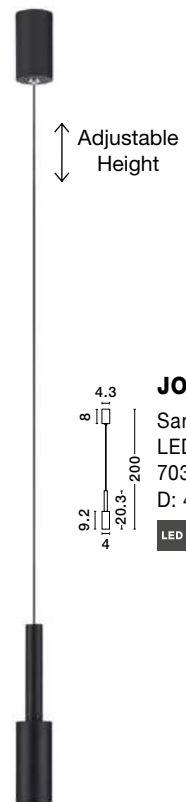

GL 99195322

**JOLINE - 9919601**  
 Sandy Black Metal & Aluminium  
 White Opal Glass  
 Switch On/Off  
 LED 1x6 Watt 240 Volt  
 445Lm 3200K IP20  
 D: 12.5 W: 12.5 H: 14.5 cm

GL 99195321

Adjustable

**JOLINE - 9919532**  
 Sandy Black Metal & Aluminium  
 White Opal Glass  
 Switch On/Off  
 LED 6 Watt 450Lm  
 Samsung 1x3 Watt 200Lm  
 230 Volt 3200K IP20  
 Cable Length: 170 cm  
 L: 26.5 W: 16.5 H: 150 cm