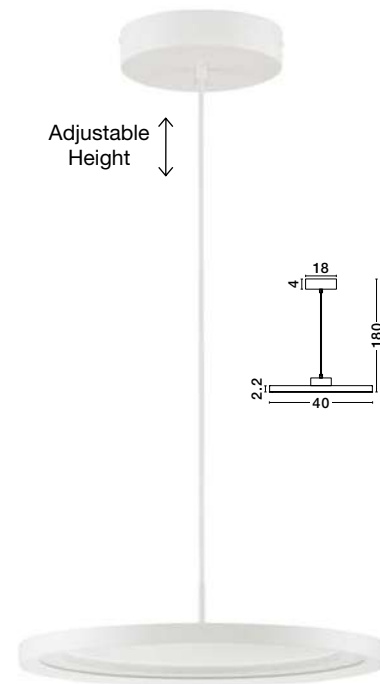

Adjustable Height

ANDRIA - 9212910

Triac Dimmable
Sandy White Aluminium & Acrylic
LED 30 Watt 230 Volt
2221Lm 3000K IP20
D: 40 H: 180 cm