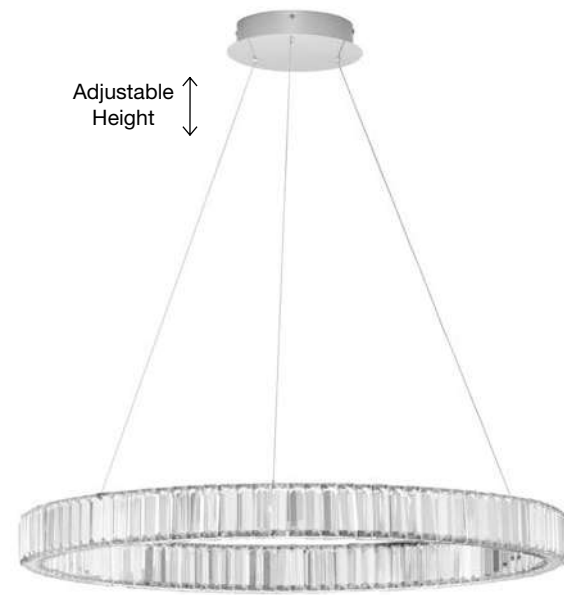

Adjustable Height

**AURELIA - 9333067**

Triac Dimmable  
 Chrome Metal & Crystal  
 LED 47W 230 Volt  
 4895Lm 3500K  
 IP20 Class I  
 D: 80 H: 150 cm

Adjustable Height

Rotating

**AURELIA - 9333068**

Triac Dimmable  
 Chrome Metal & Crystal  
 LED 46W 230 Volt  
 4328Lm 3500K  
 IP20 Class I  
 D: 60 H: 200 cm