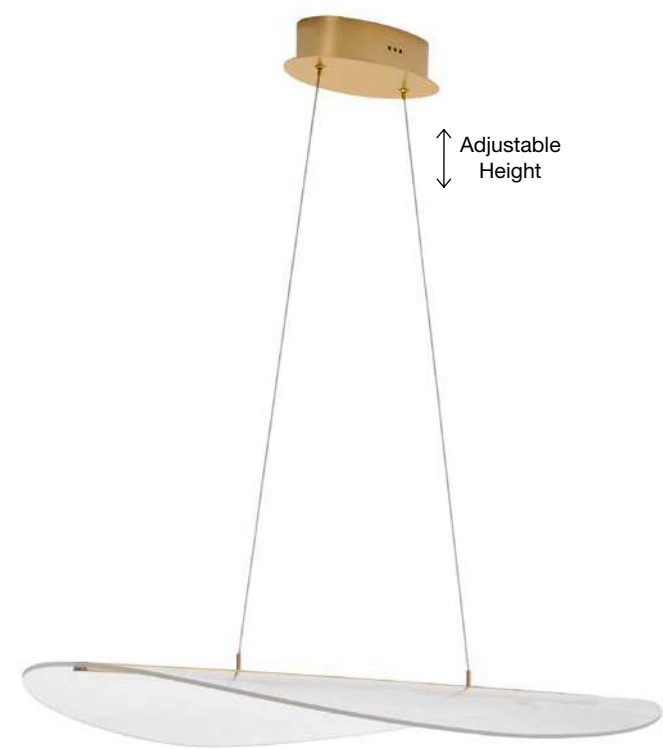

AGOS . 9054443

Triac Dimmable
Gold Aluminium
& Acrylic
LED 34 Watt 230 Volt
2562Lm 3000K IP20
L: 98 W: 21 H: 150 cm

AGOS . 9054450

Triac Dimmable
Gold Aluminium
& Acrylic
LED 32 Watt 230 Volt
2156Lm 3000K IP20
L: 95 W: 56 H: 150 cm