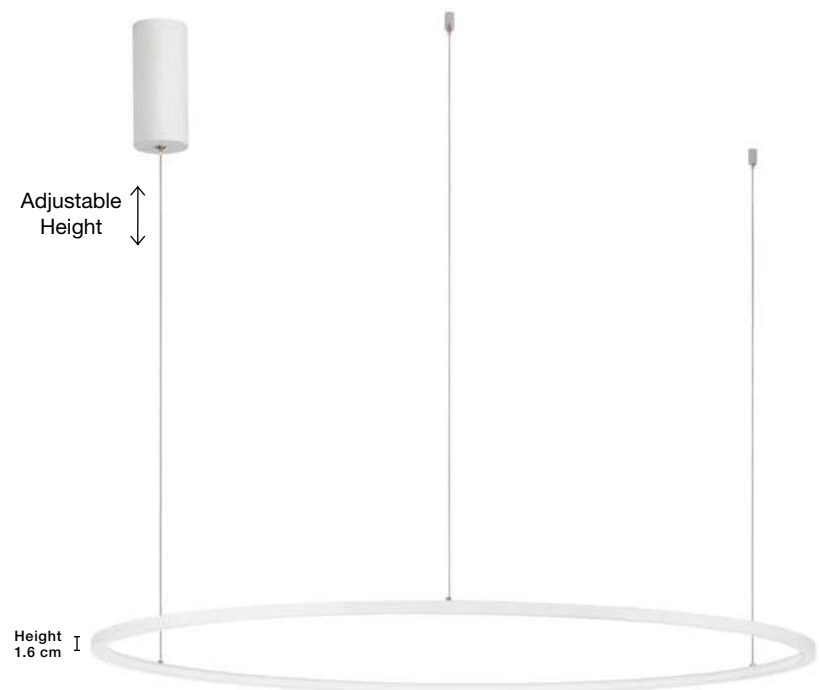

TARQUIN - 9345604
Triac Dimmable
Sandy White Aluminium
& Acrylic
LED 46 Watt 230 Volt
1708Lm 3000K IP20
D: 80 H: 200 cm

WIDTH
2 cm

TARQUIN - 9345608
Triac Dimmable
Sandy White Aluminium
& Acrylic
LED 59 Watt 230 Volt
2144Lm 3000K IP20
D: 100 H: 200 cm