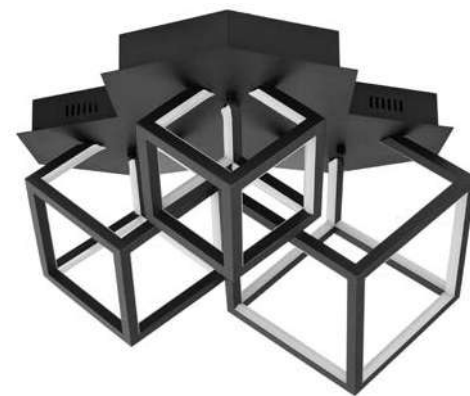

GABBIA - 9818251
Triac Dimmable
Sandy Black
Aluminium & Silicone
LED 45 Watt 230 Volt
3375Lm 3000K IP20
L: 25 W: 25 H: 190 cm

GABBIA - 9818231
Triac Dimmable
Sandy Black
Aluminium & Silicone
LED 72 Watt 230 Volt
5040Lm 3000K IP20
L: 56 W: 48.5 H: 156 cm

GABBIA - 9818161
Triac Dimmable
Sandy Black
Aluminium & Silicone
LED 20 Watt 230 Volt
1500Lm 3000K IP20
L: 16 W: 16 H: 16 cm