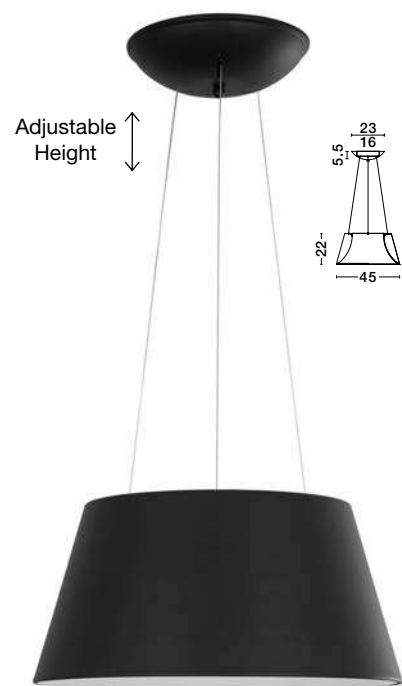

VOLCANO - 9077881

Sandy Black Metal
White Diffuser Inside
LED 33 Watt 230 Volt
1680Lm 3000K IP20
D: 45 H1: 22 H2: 120 cm

ET 90778821