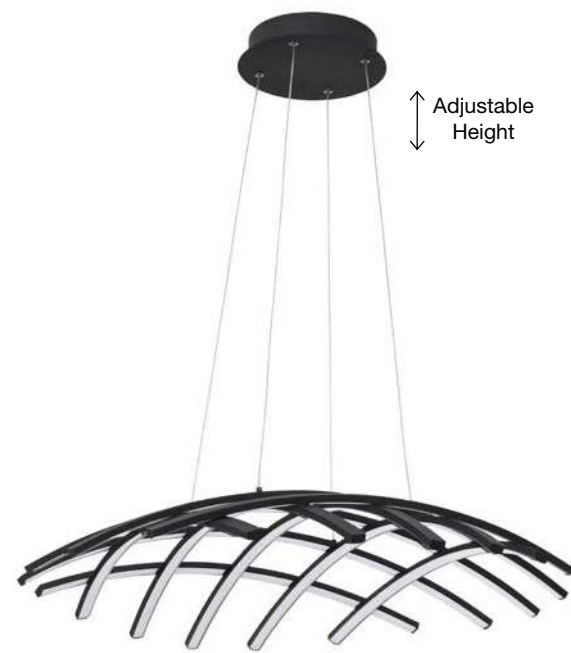

Adjustable Height

**HYDE - 9005652**

Triac Dimmable

Brushed Gold & Black Aluminium & Acrylic  
LED 38 Watt 220-240 Volt  
2046Lm 3000K IP20  
D: 66 H: 150 cm

Adjustable Height

**NARVI - 9848138**

Triac Dimmable