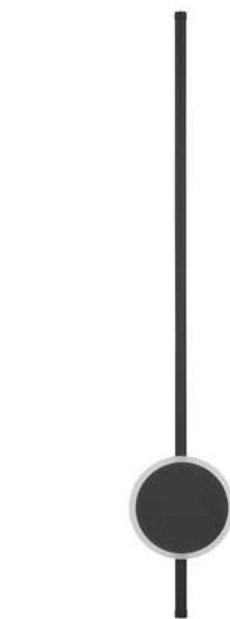

**KEDO - 9190718**  
 Brushed Coffee Aluminium  
 & Acrylic  
 LED 18 Watt 230 Volt  
 750Lm 3000K IP20  
 D: 12 W: 7.7 H: 100 cm

**CLOCK - 9061426**  
 Sandy White Aluminium  
 & Acrylic  
 LED 18 Watt 220 Volt  
 1260Lm 3000K IP20  
 D: 13.6 W: 6.5 H: 61 cm