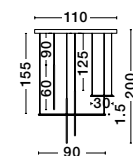

Adjustable Height

ELETTRA - 9088105
Sandy Black Aluminium
LED 20 Watt 230 Volt
698Lm 3000K IP20
L: 110 W: 15 H: 200 cm