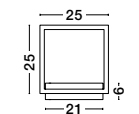

Adjustable Height

**CORNICE - 9142765**  
 Triac Dimmable  
 Sandy Black Aluminium & Acrylic  
 LED 91 Watt 230 Volt  
 4860Lm 3000K IP20  
 L: 120 H: 50 H2: 160 cm

**CORNICE - 9421751**  
 Sandy Black Aluminium & Acrylic  
 LED 18 Watt 230 Volt  
 1080Lm 3000K IP20  
 L: 21 W: 6 H: 25 cm