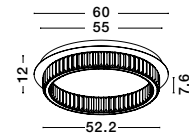

AURELIA - 9333072
Triac Dimmable
Chrome Metal & Crystal
LED 41W 230 Volt
2505Lm 3500K
IP20 Class I
D: 60 H: 12 cm