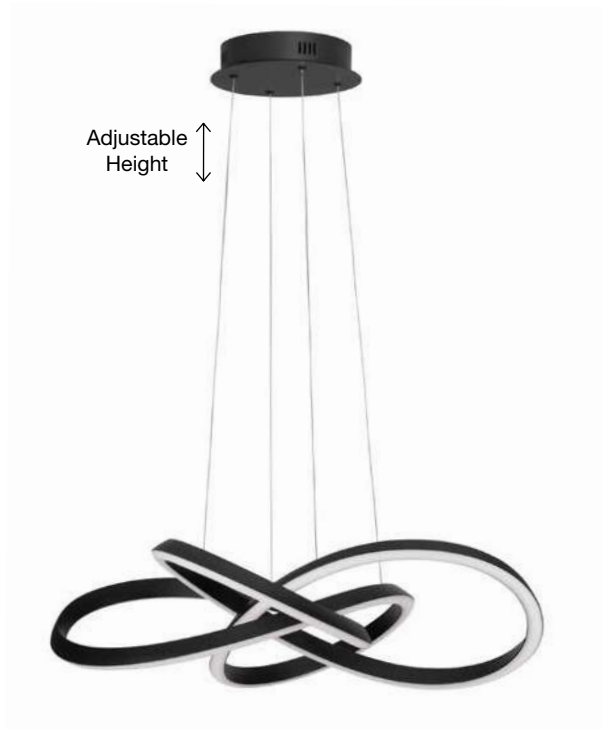

**JINAL - 9348103**

Triac Dimmable  
 Black Aluminium  
 & Acrylic  
 LED 57 Watt 230 Volt  
 4276Lm 3000K IP20  
 D: 80 H: 120 cm

**AMARA - 9248108**

Triac Dimmable  
Sandy Black Aluminium  
& Acrylic  
LED 54 Watt 230 Volt  
2800Lm 3000K IP20  
D: 68 H: 120 cm