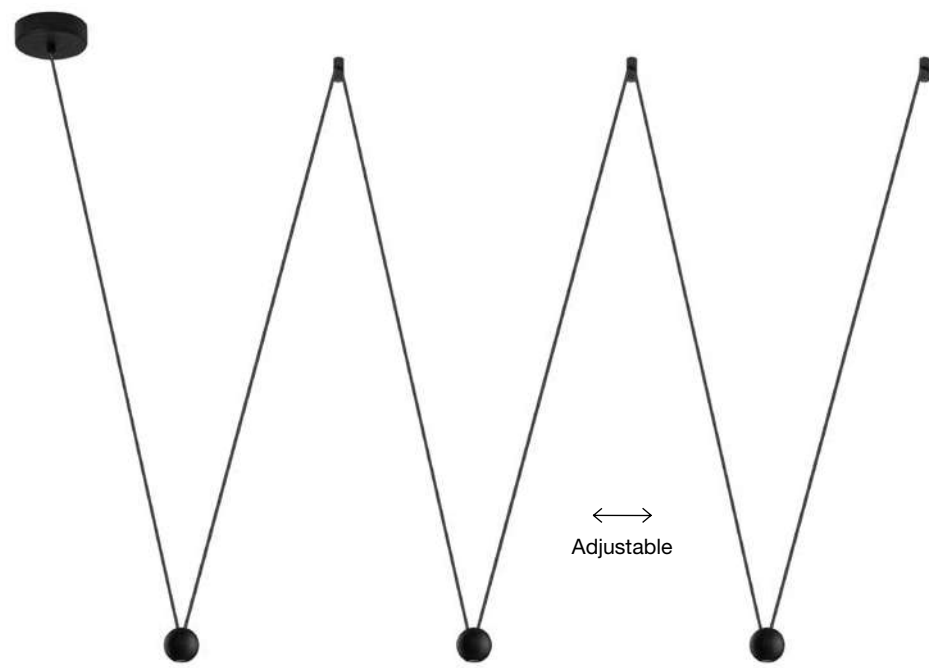

NOCCI - 9303941

Black Aluminium
Black Fabric Wire
LED 3x4.5 Watt 230 Volt
660Lm 3000K IP20
L: 320 H1: 128 H2: 112 cm