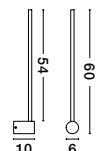

SYNTHESI - 9009322

Sandy Black Aluminium & Acrylic
LED 17 Watt 230 Volt
777Lm 3000K IP20
L: 6 W: 10 H: 60 cm