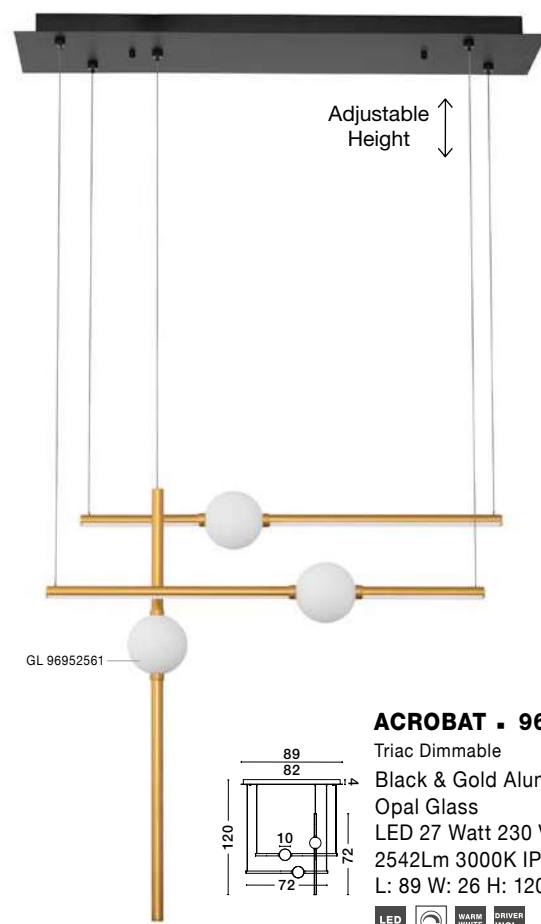

**ACROBAT - 9695256**

Black & Gold Aluminium  
Opal Glass  
LED 19 Watt 230 Volt  
1131Lm 3000K IP20  
D: 12 H: 120 cm

**ACROBAT - 9695258**

Triac Dimmable  
Black & Gold Aluminium  
Opal Glass  
LED 61 Watt 230 Volt  
5589Lm 3000K IP20  
D: 52 H: 150 cm