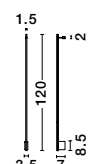

GROPIUS - 9081120

Sandy Black Aluminium
LED 20 Watt 230 Volt
672Lm 3000K IP20
L: 120 W: 7 H: 3.5 cm

LED WARM WHITE DRIVER INCL.