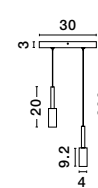

Adjustable Height

JOY - 9010230
Sandy Black Aluminium
LED 14 Watt 220-240 Volt
1121Lm 3000K IP20
L: 30 H: 200 cm