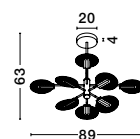

GENTI - 9545408

Black & Gold Aluminium
& Acrylic
LED 54 Watt 230 Volt
3606Lm 3000K IP20
D: 89 H: 63 cm