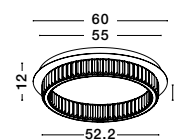

AURELIA - 9333080
Triac Dimmable
Gold Metal & Crystal
LED 41W 230 Volt
2505Lm 3500K
IP20 Class I
D: 60 H: 12 cm

LED WARM WHITE DRIVER INCL.