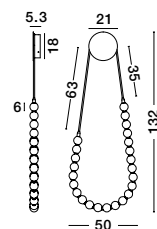

**PERLA - 9695244**  
 Triac Dimmable  
 Gold Metal & Opal Glass  
 LED 42 Watt 230 Volt  
 3958Lm 3000K IP20  
 Cable Length: 310 cm  
 D: 10 W: 9 H: 105 cm

**PERLA - 9695204**  
 Triac Dimmable  
 Gold Metal & Opal Glass  
 LED 56 Watt 230 Volt  
 4734Lm 3000K IP20  
 L: 50 W: 5.3 H: 132 cm