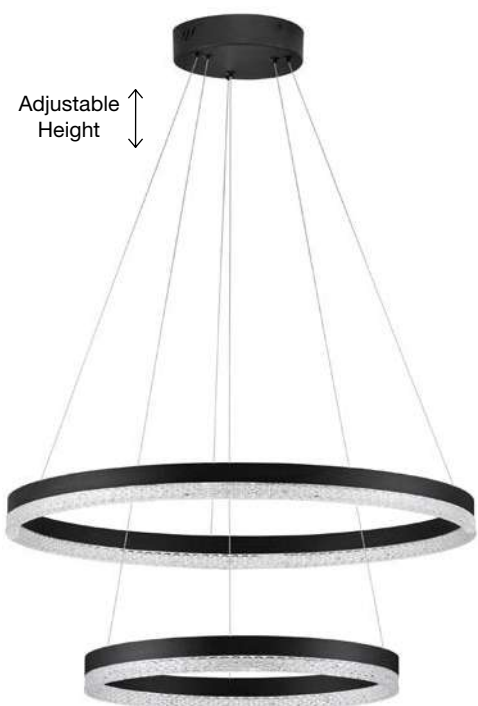

ADRIA . 9530229
Triac Dimmable

Sandy Black Aluminium
LED 52 Watt 220 Volt
5684Lm 3000K IP20
D: 60 H: 150 cm