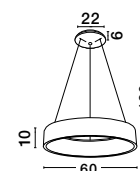

Sandy Black Aluminium  
 & Acrylic  
 LED 50 Watt 220-240 Volt  
 3741Lm IP20  
 D: 60 H: 9 cm

ET 61672041

**RANDO - 6167206** · 3000K  
**6167204** · 4000K

Gray Aluminium & Acrylic  
 LED 56 Watt 230 Volt  
 2124Lm 3000K IP20  
 D: 60 H: 120 cm