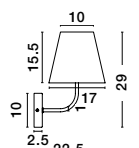

Adjustable Height

**MOIST - 9036045**  
 Black Metal  
 & Cream Fabric Shade  
 LED E27 6x12 Watt 230 Volt  
 IP20 Bulb Excluded  
 D: 75 H: 45 H<sub>2</sub>: 130 cm

**MOIST - 9036046**  
 Black Metal  
 & Cream Fabric Shade  
 LED E27 1x12 Watt 230 Volt  
 IP20 Bulb Excluded  
 D: 17 W: 22.5 H: 29 cm