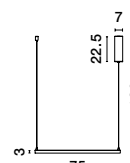

ETERNA - 9990734

Triac Dimmable
Sandy Black Aluminium
& Acrylic
LED 40 Watt 230 Volt
3000Lm 3000K IP20
L: 75 H: 120 cm