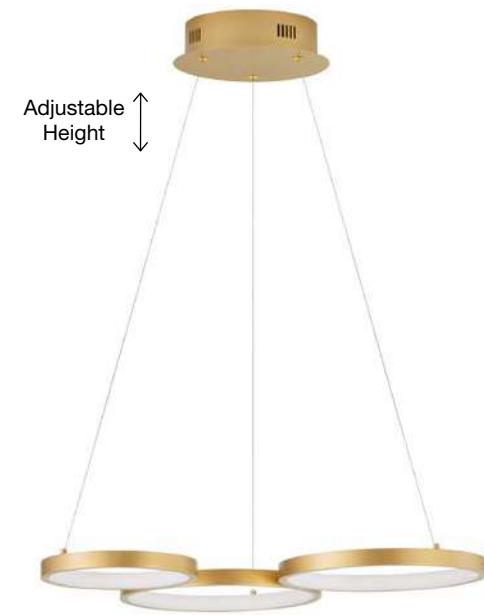

Adjustable Height

**MAGNUS - 9248116**  
 Triac Dimmable  
 Brass Gold Aluminium  
 & Acrylic  
 LED 28 Watt 230 Volt  
 1900Lm 3000K IP20  
 D: 55 W: 51.5 H: 120 cm

Adjustable Height

**MAGNUS - 9248115**  
 Triac Dimmable  
 Sandy Black Aluminium  
 & Acrylic  
 LED 28 Watt 230 Volt  
 1900Lm 3000K IP20  
 D: 55 W: 51.5 H: 120 cm