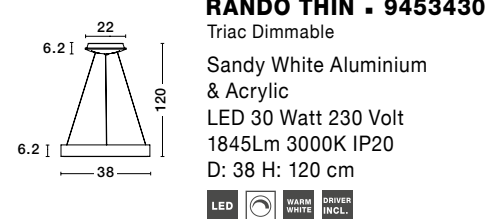

RANDO THIN - 9453430

Triac Dimmable
Sandy White Aluminium
& Acrylic
LED 30 Watt 230 Volt
1845Lm 3000K IP20
D: 38 H: 120 cm