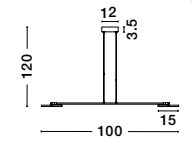

Adjustable Height

**GIRISH . 9248110**

Triac Dimmable  
 Gold Stainless Steel & Acrylic  
 LED 41 Watt 230 Volt  
 2000Lm 3000K IP20  
 L: 82 W: 23 H: 120 cm

**SCOPE - 9695253**  
 Triac Dimmable  
 Black & Gold Metal  
 & Acrylic  
 LED 19 Watt 230 Volt  
 2494Lm 3000K IP20  
 L: 100 W: 26 H: 120 cm