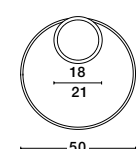

FULINE • 9348073
Triac Dimmable
Sandy Black Aluminium
& Acrylic
LED 32 Watt 230 Volt
2320 Lm 3000K IP20
D: 50 H: 5 cm