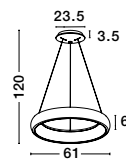

ALBI - 8105608
Triac Dimmable
Coffee Brown Aluminium
& Acrylic
LED 52 Watt 230 Volt
2685Lm 3000K IP20
D: 61 H: 120 cm