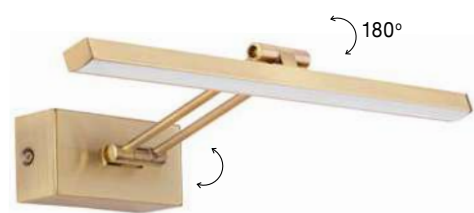

MARNELL - 9117301

Antique Brass Metal & Acrylic
LED 12 Watt 230 Volt
801Lm 3000K IP20
L: 37.6 W: 20.5 H: 5.5 cm