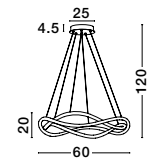

JINAL - 9348102

Triac Dimmable
Black Aluminium
& Acrylic
LED 34 Watt 230 Volt
2482Lm 3000K IP20
D: 60 H: 120 cm