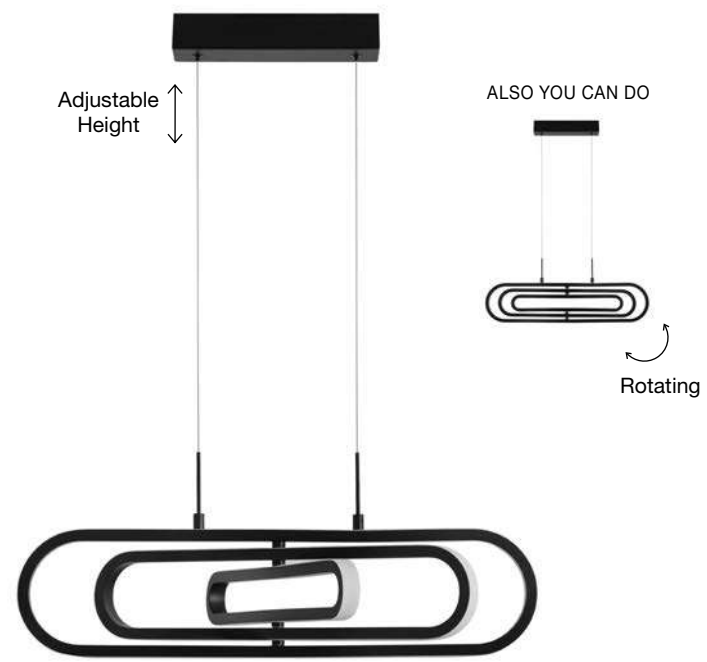

ARTE . 9113122
Triac Dimmable
Gold Aluminium
& Acrylic
LED 29 Watt 230 Volt
2449Lm 3000K IP20
L: 90 H1: 13 H2: 120 cm