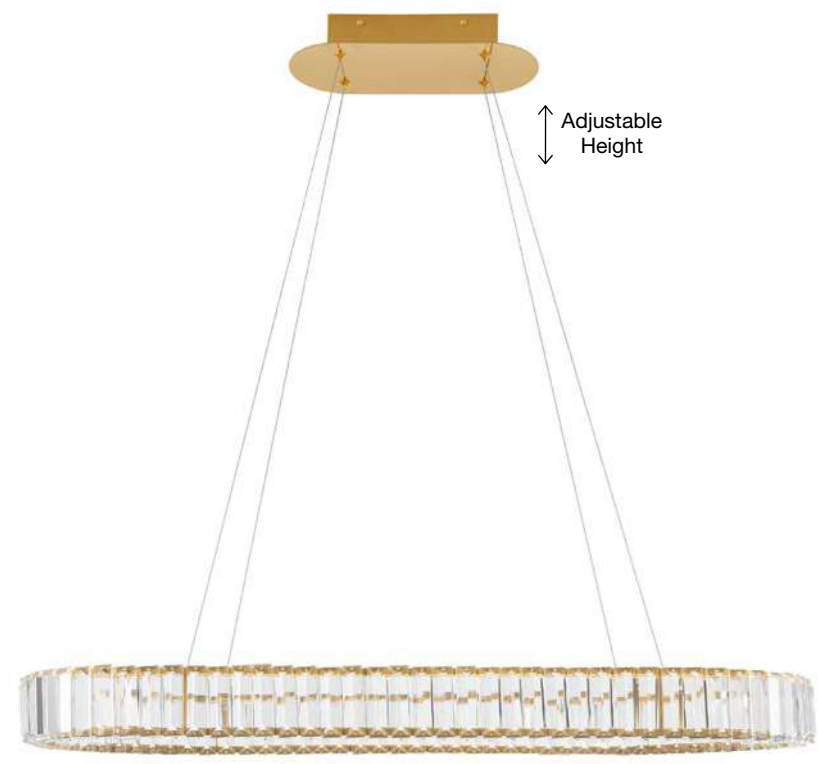

AURELIA . 9333069
Triac Dimmable
Gold Metal & Crystal
LED 92W 230 Volt
7670Lm 3500K
IP20 Class I
D1: 80 D2: 60 D3: 40 H: 160 cm

AURELIA - 9333073
Triac Dimmable
Gold Metal & Crystal
LED 48W 230 Volt
4505Lm 3500K
IP20 Class I
L: 92 W: 37 H: 150 cm

LED WARM WHITE DRIVER INCL.