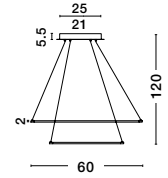

DEA - 17222002 · Not Dimmable
17222002 D · Triac Dimmable

Matt White Aluminium
& Acrylic
LED 75 Watt 230 Volt
5260Lm 3000K IP20
D: 60 H: 120 cm