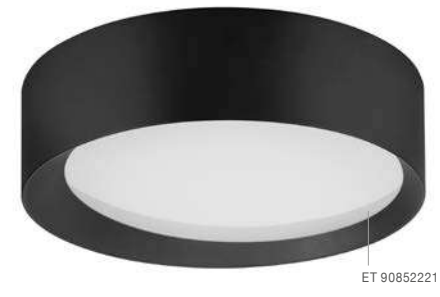

ET 90852221

OBY . 9085221

Triac Dimmable
Sandy Black Aluminium
& Acrylic
LED 30 Watt 230 Volt
1800Lm 3000K IP20
D: 45 H: 12 cm