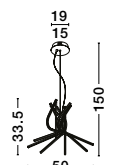

NARVI - 9100282

Triac Dimmable
Sandy Black Aluminium
& Acrylic
LED 50 Watt 230 Volt
1450Lm 3000K IP20
D: 50 H: 150 cm