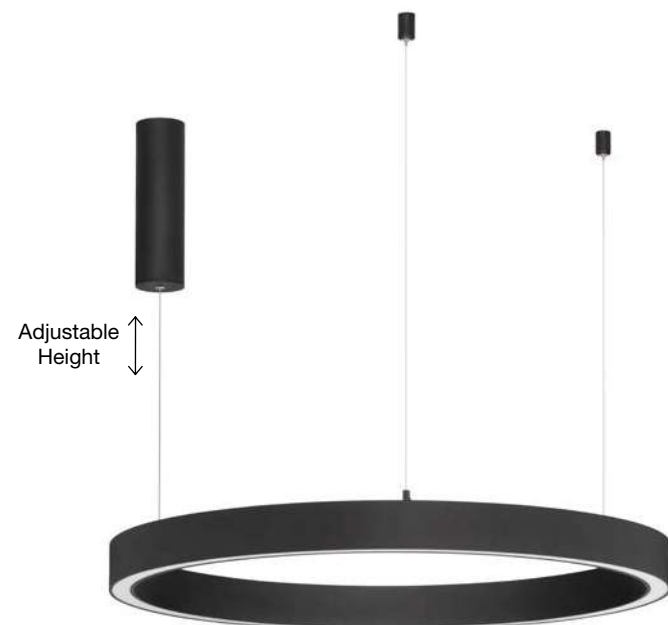

WIDTH  
2 cm

**TARQUIN - 9345608**  
 Triac Dimmable  
 Sandy White Aluminium  
 & Acrylic  
 LED 59 Watt 230 Volt  
 2144Lm 3000K IP20  
 D: 100 H: 200 cm

Adjustable Height

**STING - 9558601**  
 Triac Dimmable  
 Sandy Black Aluminium & Acrylic  
 LED 40 Watt 230 Volt  
 2153Lm 3000K IP20  
 D: 60 H: 200 cm

Adjustable Height

**STING - 9558604**  
 Triac Dimmable  
 Sandy Black Aluminium & Acrylic  
 LED 50 Watt 230 Volt  
 2968Lm 3000K IP20  
 D: 80 H: 200 cm

Adjustable Height

**STING - 9558607**  
 Triac Dimmable  
 Sandy Black Aluminium & Acrylic  
 LED 60 Watt 230 Volt  
 3389Lm 3000K IP20  
 D: 100 H: 200 cm