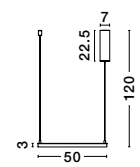

ETERNA - 9990735

Triac Dimmable

Sandy White Aluminium
& Acrylic

LED 30 Watt 230 Volt

2188Lm 3000K IP20

L: 50 H: 120 cm