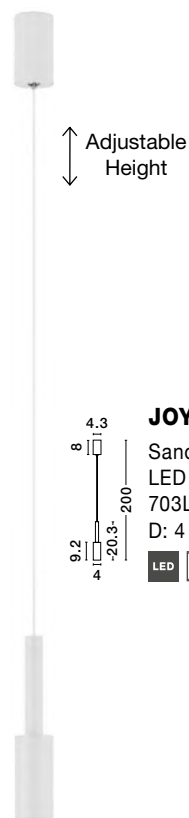

Adjustable Height

JOY - 9010229
Sandy White Aluminium
LED 7 Watt 220-240 Volt
703Lm 3000K IP20
D: 4 H: 200 cm