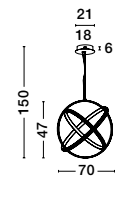

PERTONE - 9365013

Triac Dimmable
Black Purple Aluminium
& Acrylic
LED 63 Watt 230 Volt
3043Lm 3000K IP20
D: 70 H: 150 cm