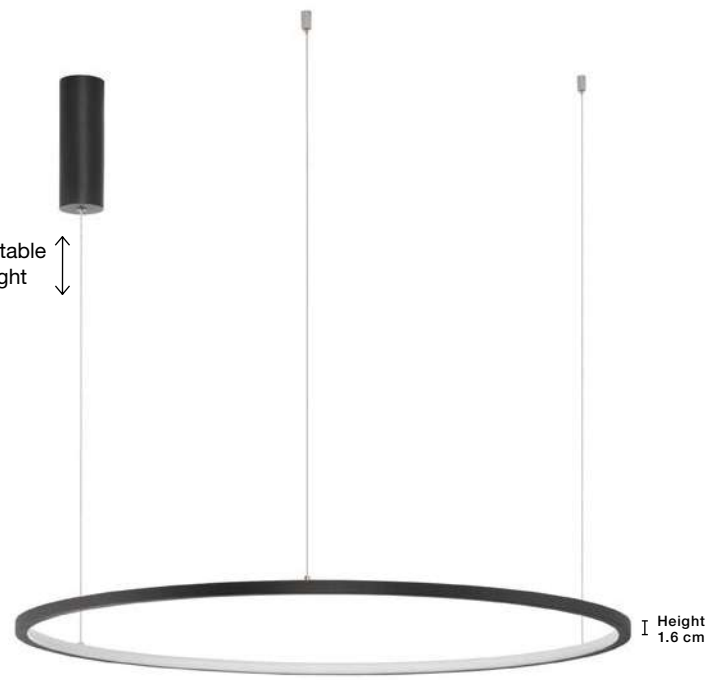

TARQUIN - 9345601

Triac Dimmable
Sandy Black Aluminium
& Acrylic
LED 37 Watt 230 Volt
1274Lm 3000K IP20
D: 60 H: 200 cm

Adjustable
Height