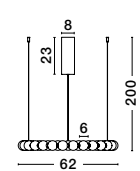

PERLA - 9695230
Triac Dimmable
Gold Metal & Opal Glass
LED 56 Watt 230 Volt
4732Lm 3000K IP20
D: 62 H: 200 cm