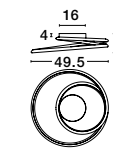

PLASENCIA - 81007201

Chrome Aluminium & Acrylic
LED 27 Watt 230 Volt
1890Lm 3000K IP20
D: 49.5 H: 11.5 cm