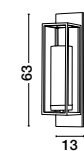

GL 61016011

**GUSCIO - 6101601**

Chrome Metal & Clear Glass  
LED E14 1x5 Watt 230 Volt  
IP20 Bulb Excluded  
D: 25 W: 16 H: 20 cm

ET 90359741

**JULIET - 9035974**

Gold Metal & Opal Glass  
LED E27 1x12 Watt 230 Volt  
IP20 Bulb Excluded  
L: 13 W: 14.7 H: 63 cm