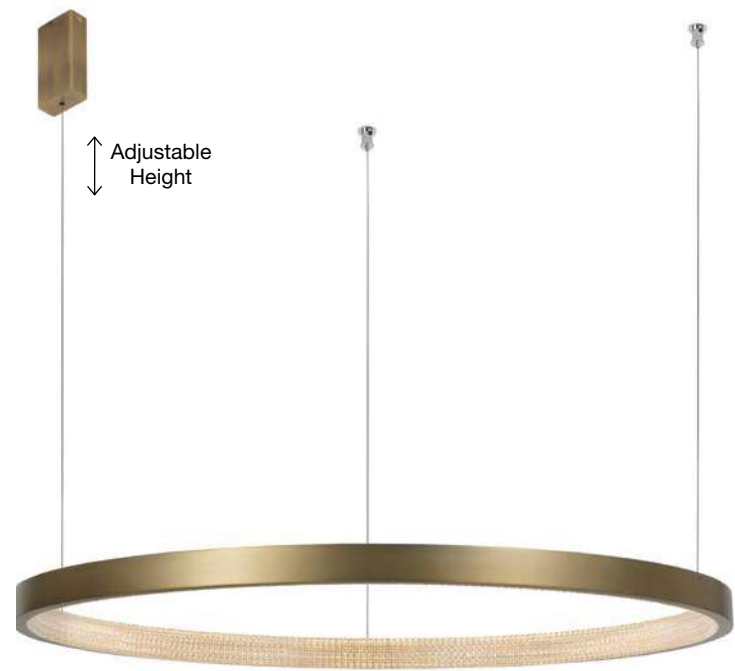

VEGAS - 86016805

Antique Brass
Aluminium & Acrylic
LED 35 Watt 230 Volt
1900Lm 3000K IP20
D: 108 H: 180 cm