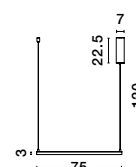

ETERNA - 9990733

Triac Dimmable

Sandy White Aluminium
& Acrylic

LED 40 Watt 230 Volt

3000Lm 3000K IP20

L: 75 H: 120 cm