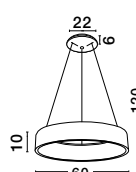

ET 61672041

RANDO - 6167209

Coffee Brown Aluminium & Acrylic
LED 42 Watt 230 Volt
3010Lm 3000K IP20
D: 60 H: 120 cm