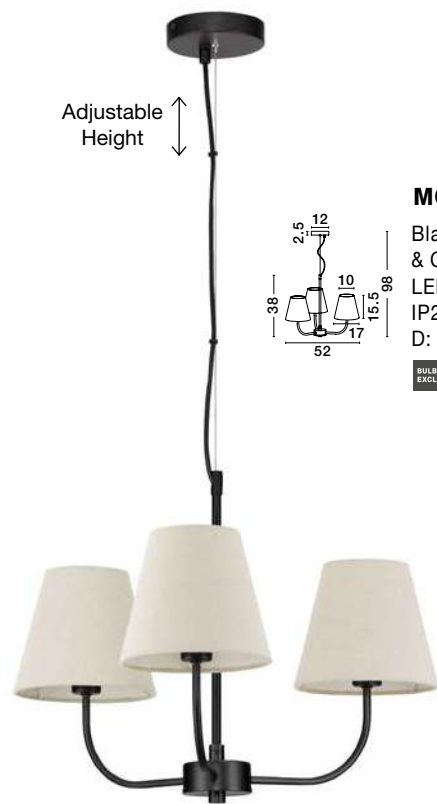

Adjustable Height

MOIST - 9036044
Black Metal
& Cream Fabric Shade
LED E27 3x12 Watt 230 Volt
IP20 Bulb Excluded
D: 52 H: 38 H₂: 98 cm