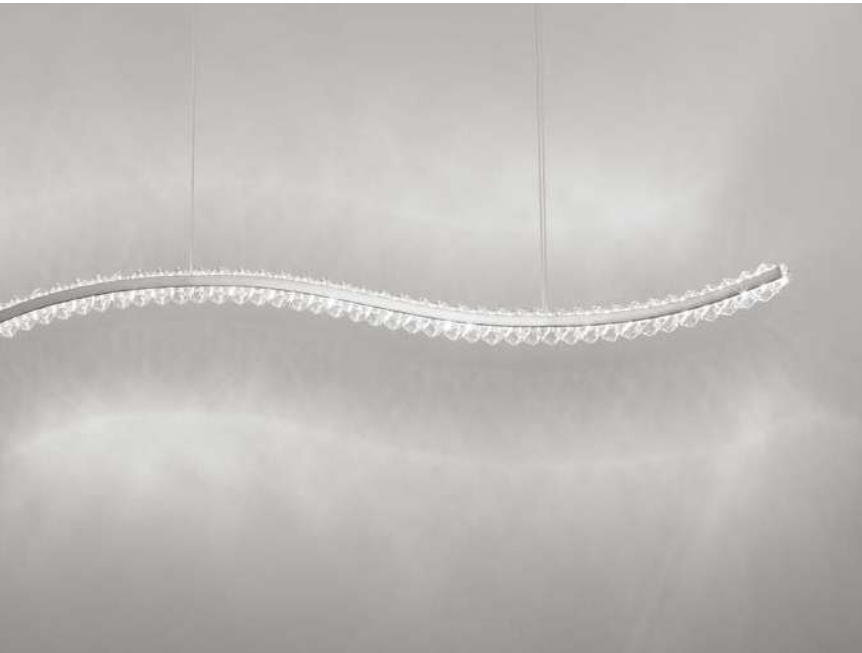

AURELIA - 9333071
Triac Dimmable
Chrome Metal & Crystal
LED 29W 230 Volt
1481Lm 3500K
IP20 Class I
D: 50 H: 12 cm