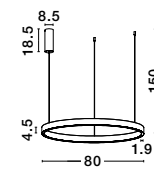

**LIGHT UP & DOWN**

**ELOWEN - 9345668**

Triac Dimmable

Sandy Black Aluminium & Acrylic  
LED 106 Watt 230 Volt  
4899Lm 3000K IP20  
Up & Down Light  
D: 98 H: 200 cm

Adjustable Height

**ELOWEN - 9345661**