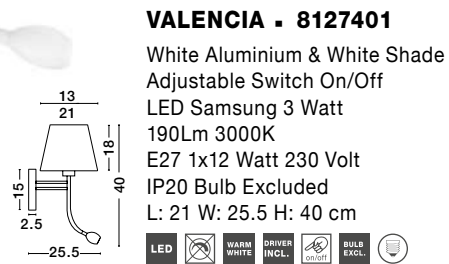

Adjustable

**LOGAN - 8126161**

White Aluminium  
White Shade  
Switch On/Off  
E27 1x12 Watt IP20 230 Volt  
L: 21 W: 25.5 H: 33 cm

**LOGAN - 8126162**

Chrome Aluminium  
White Shade  
Switch On/Off  
E27 1x12 Watt IP20 230 Volt  
L: 21 W: 25.5 H: 33 cm