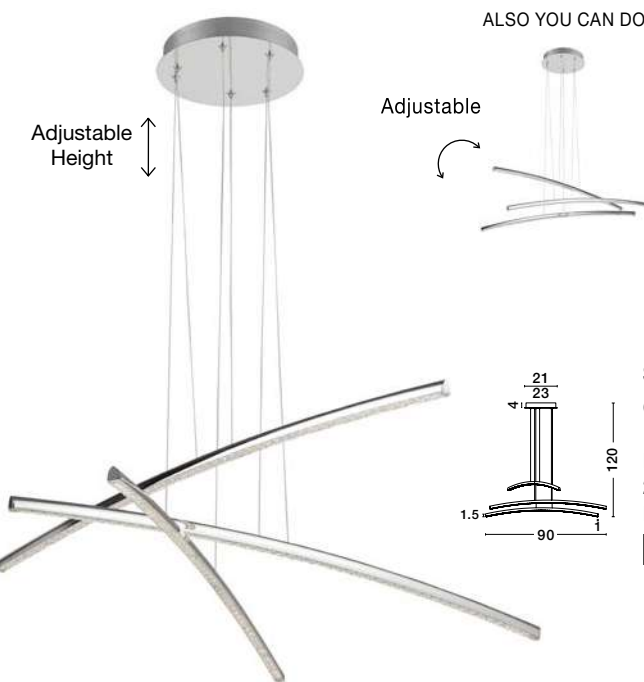

**LIVORNO - 8107402**

Chrome Aluminium & Acrylic  
LED 29 Watt 230 Volt  
2010Lm 3000K IP20  
D: 45 H: 120 cm

**SEVILLE - 81007601**

Chrome Aluminium & Acrylic  
LED 38 Watt 230 Volt  
2650Lm 3000K IP20  
L: 90 H: 120 cm