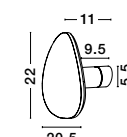

**INFINITY - 9695229**

White Metal  
LED 6 Watt 230 Volt  
535Lm 3000K IP20  
L: 28.2 W: 9 H: 11 cm

**CRONUS - 9084071**

White Gypsum & Aluminium  
LED 10 Watt 220-240 Volt  
927Lm 3000K IP20  
L: 16 W: 8 H: 18 cm