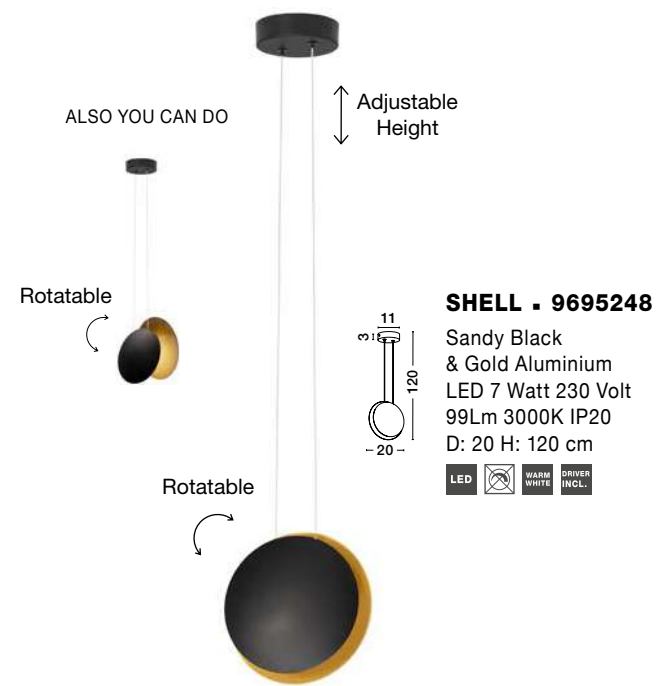

**SCOPE . 9695252**  
 Triac Dimmable  
 Black Metal & Acrylic  
 LED 19 Watt 230 Volt  
 2494Lm 3000K IP20  
 L: 100 W: 26 H: 120 cm

**SCOPE . 9695254**  
 Triac Dimmable  
 Black Metal & Acrylic  
 LED 51 Watt 230 Volt  
 6376Lm 3000K IP20  
 D: 100 W: 88.5 H: 150 cm

**SCOPE . 9695250**  
 Black Metal & Acrylic  
 LED 19 Watt 230 Volt  
 2494Lm 3000K IP20  
 L: 100 W: 10 H: 120 cm

ALSO YOU CAN DO

**NORDIK - 9080121**  
Triac Dimmable

Black Aluminium  
& Acrylic  
LED 28 Watt 230 Volt  
594Lm 3000K IP20  
D: 100 H: 95 cm

ALSO YOU CAN DO

**NORDIK - 9080122**  
Triac Dimmable

Black Aluminium  
& Acrylic  
LED 40 Watt 230 Volt  
690Lm 3000K IP20  
D: 100 H: 110 cm

**NORDIK - 9080123**  
Triac Dimmable

Black Aluminium  
& Acrylic  
LED 29 Watt 230 Volt  
560Lm 3000K IP20  
L: 127 H: 120 cm

**ARTE . 9110352**  
 Triac Dimmable  
 Gold Aluminium  
 & Acrylic  
 LED 56 Watt 230 Volt  
 4441Lm 3000K IP20  
 L: 64 W: 44 H1: 25.8 H2: 120 cm

**ARTE . 9114862**  
 Triac Dimmable  
 Gold Aluminium  
 & Acrylic  
 LED 53 Watt 230 Volt  
 4236Lm 3000K IP20  
 D: 52 W: 16 H1: 61 H2: 120 cm