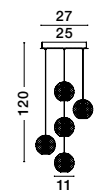

BRILLANTE . 9186910

Triac Dimmable
Chrome Aluminium & Acrylic
LED 26 Watt 230 Volt
1213Lm 3200K IP20
D: 27 H: 120 cm