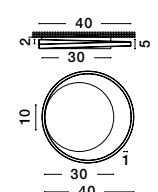

ODREY - 9081206

Sandy Black Aluminium
& Acrylic
LED 22 Watt 230 Volt
1540Lm 3000K IP20
D: 40 H: 5 cm