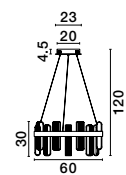

Adjustable Height

**SIDERNO - 9054442**  
 Gold Aluminium & Acrylic  
 LED 39 Watt 230 Volt  
 2473Lm 3000K IP20  
 D: 48 H: 150 cm

**SIDERNO - 9054402**  
 Gold Aluminium & Acrylic  
 LED 32 Watt 230 Volt  
 2518Lm 3000K IP20  
 L: 80 W: 36 H: 105 cm