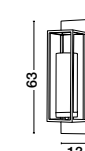

JULIET - 9035973

Black Metal & Opal Glass
LED E27 1x12 Watt 230 Volt
IP20 Bulb Excluded
L: 13 W: 14.7 H: 63 cm