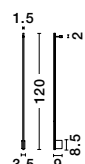

GROPIUS - 9081150

Sandy Black Aluminium
LED 20 Watt 230 Volt
672Lm 3000K IP20
L: 120 W: 9 H: 3.5 cm

LED WARM WHITE DRIVER INCL.