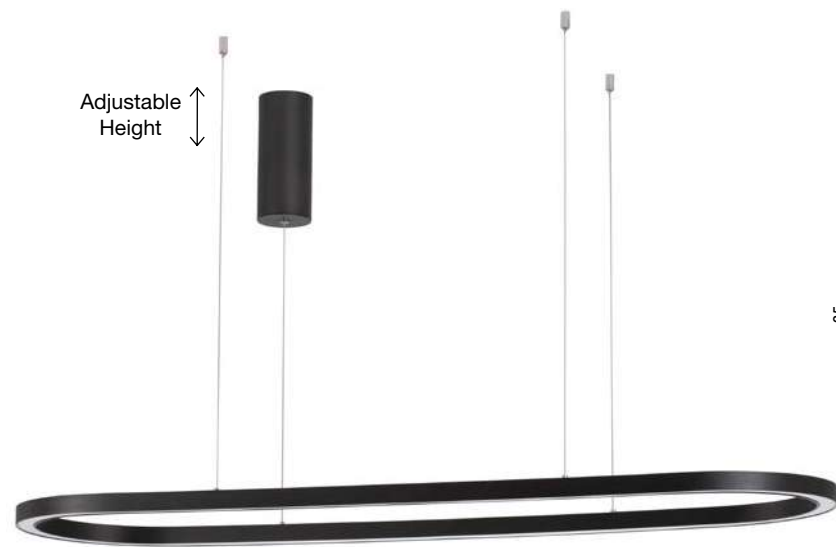

**CUPPE - 9345624**  
 Triac Dimmable  
 Sandy Black Aluminum  
 & Acrylic  
 LED 56 Watt 230 Volt  
 6989Lm 3000K IP20  
 L: 120 W: 35 H: 200 cm

**CUPPE - 9345625**  
 Triac Dimmable  
 Sandy White Aluminum  
 & Acrylic  
 LED 56 Watt 230 Volt  
 6989Lm 3000K IP20  
 L: 120 W: 35 H: 200 cm