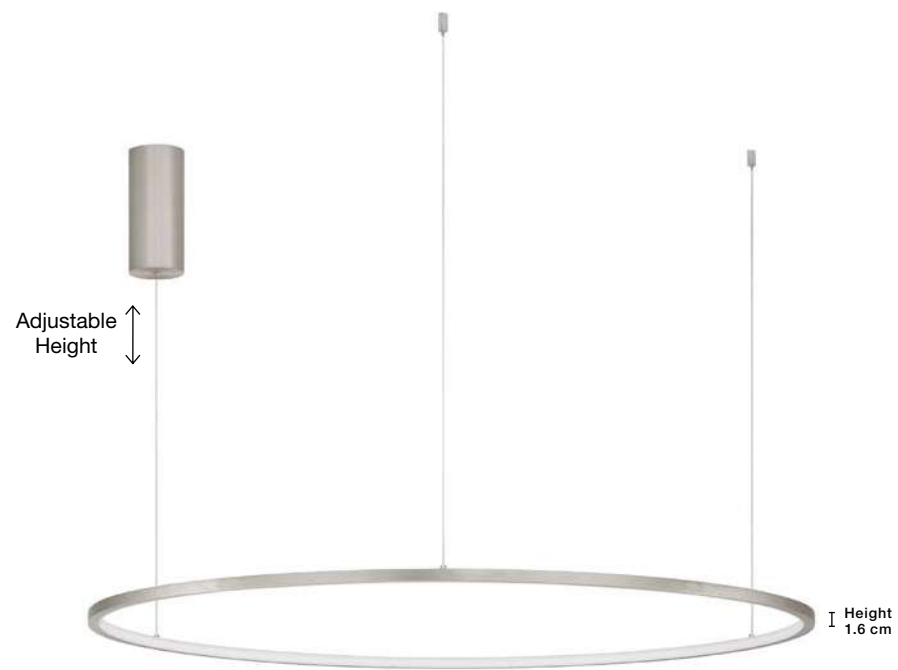

TARQUIN - 9345607

Triac Dimmable
Brushed Champagne Silver
Aluminium & Acrylic
LED 46 Watt 230 Volt
1708Lm 3000K IP20
D: 80 H: 200 cm

WIDTH
2 cm

TARQUIN - 9345611

Triac Dimmable
Brushed Champagne Silver
Aluminium & Acrylic
LED 59 Watt 230 Volt
2144Lm 3000K IP20
D: 100 H: 200 cm