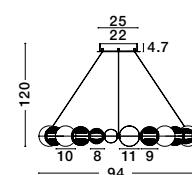

BRILLE - 9695202
Triac Dimmable
Gold Aluminium
& Acrylic
LED 52 Watt 230 Volt
3476Lm 3200K IP20
D: 94 H: 120 cm