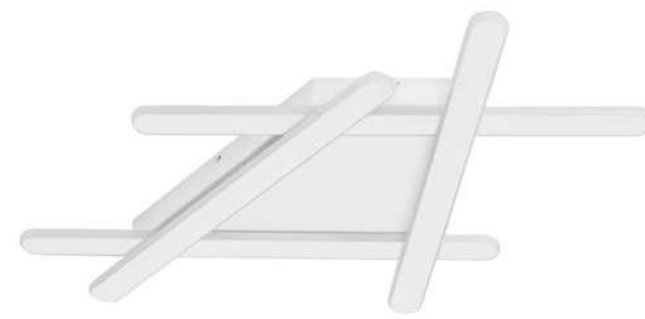

WILLOW . 9210926
Triac Dimmable
Sandy White Aluminum
& Acrylic
LED 60 Watt 230 Volt
3000Lm 3000K IP20
L: 75 W: 59 H: 5.6 cm