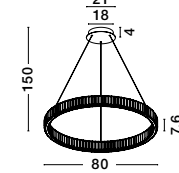

Adjustable Height

**AURELIA - 9333067**

Triac Dimmable  
 Chrome Metal & Crystal  
 LED 47W 230 Volt  
 4895Lm 3500K  
 IP20 Class I  
 D: 80 H: 150 cm

Adjustable Height

Rotating

**AURELIA - 9333068**

Triac Dimmable  
 Chrome Metal & Crystal  
 LED 46W 230 Volt  
 4328Lm 3500K  
 IP20 Class I  
 D: 60 H: 200 cm