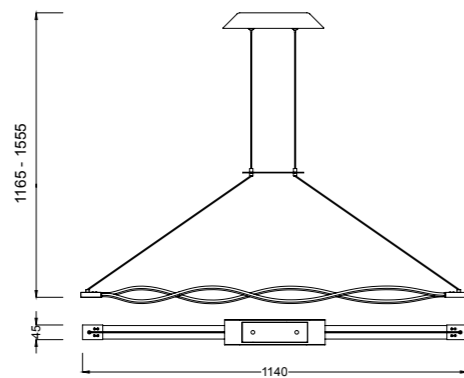

SÁHARA

4860 Plata cromo-Silver chrome
LED 36W 3000K 2520lm