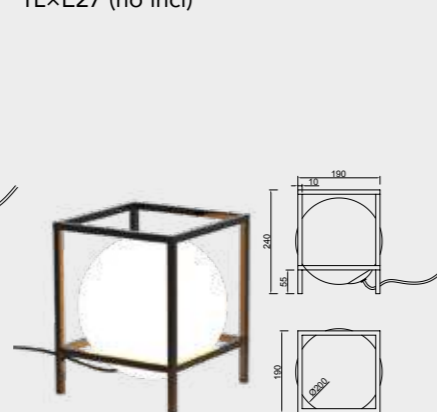

7611 Negro-Black
1LxE27 (no incl)

7612 Negro-Black
1LxE27 (no incl)