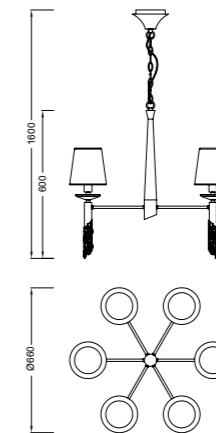

TIFFANY

3850 Cromo/Blanco-Chrome/White
12 x E14 máx20W LED (no incl)
12 x G9 Máx. 5W LED (no incl)

3870 Cuero/Coñac-Antique brass/Soft bronze
12 x E14 máx20W LED (no incl)
12 x G9 Máx. 5W LED (no incl)

3851 Cromo/Blanco-Chrome/White
6 x E14 máx20W LED (no incl)
6 x G9 Máx. 5W LED (no incl)

3871 Cuero/Coñac-Antique brass/Soft bronze
6 x E14 máx20W LED (no incl)
6 x G9 Máx. 5W LED (no incl)

Tela/Acero/Cristal- Tela/Acero/Crystal 100-240V~ 50/60Hz