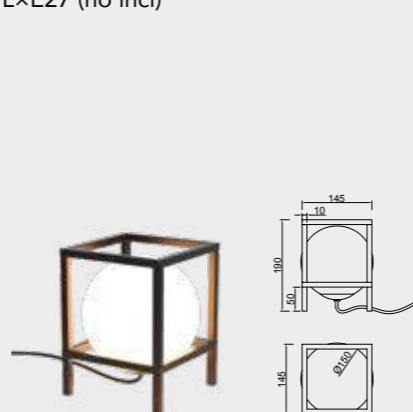

7612 Negro-Black
1LxE27 (no incl)