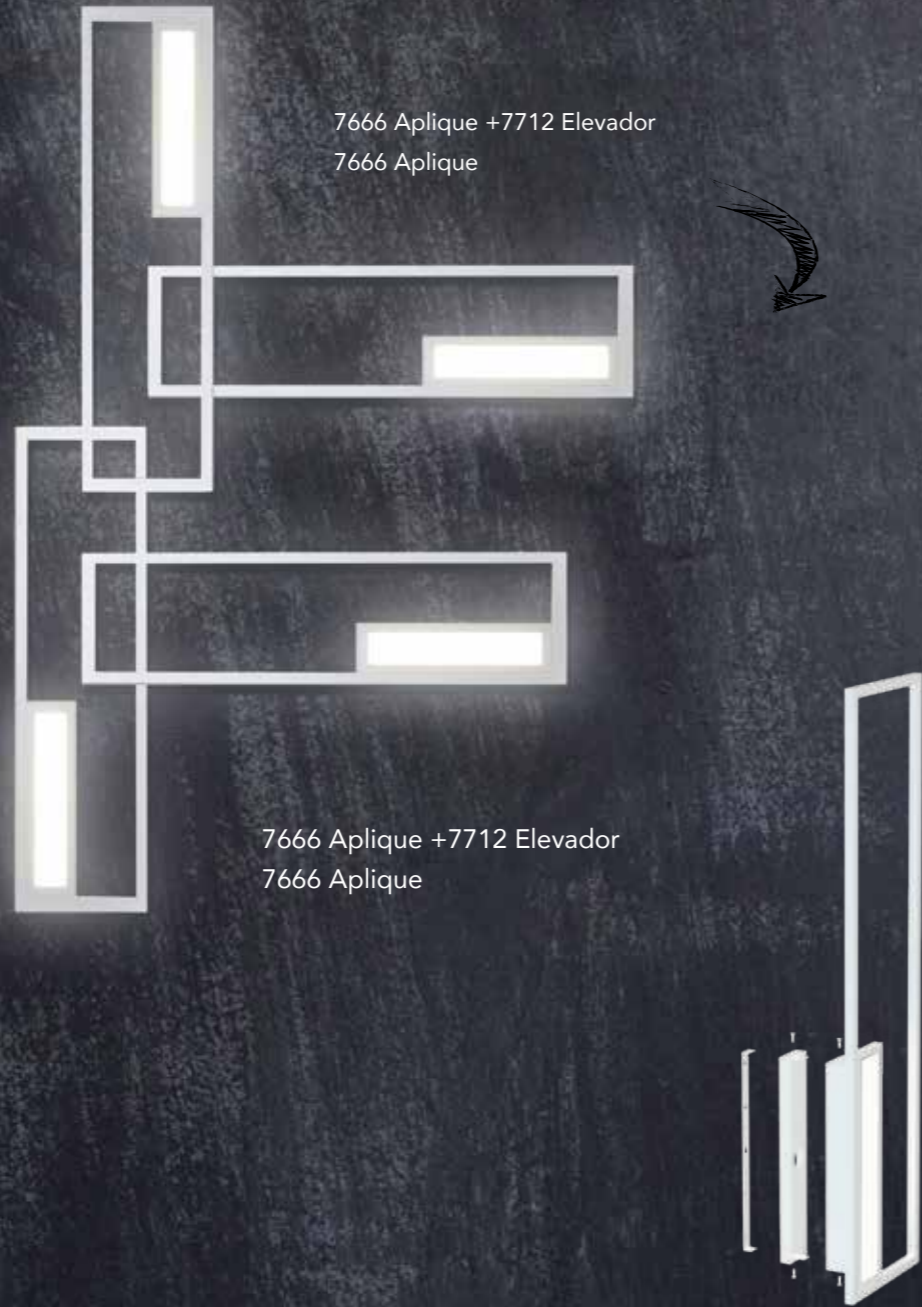

BOUTIQUE

Opciones de combinaciones sugeridas-Suggested combination options

7666 Aplique +7712 Elevador
7666 Aplique

7666 Aplique +7712 Elevador
7666 Aplique

Accesorio elevador para hacer combinaciones
Lifting accessory for combinations

MODO DE USO