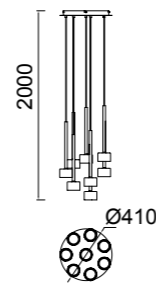

7881 Multicolor-Multicolour
GX53 8× máx. 12W LED (no incl)