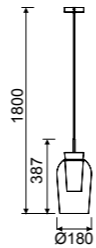

8286

Cristal cromo
Chrome glass
1L x E27 (no incl)
Class I