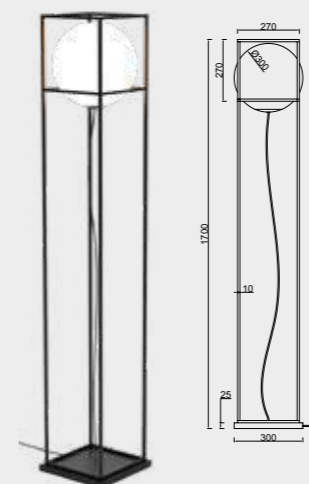

DESIGUAL

Registered N° 008635742-0007

Metal/Cristal-Metal/Glass 100-240V~ 50/60Hz CRI≥ 80 E27 máx.20W LED

Metal/Cristal-Metal/Glass 100-240V~ 50/60Hz CRI≥ 80 E27 máx.20W LED