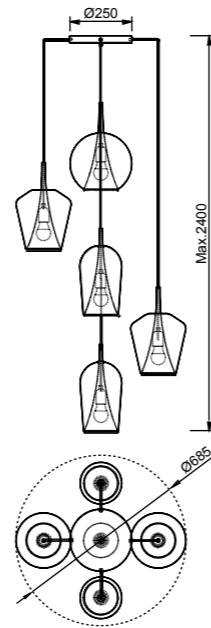

## 8258

Multicolor-Multicolour  
3L x E27 (no incl)

1 x Transparente-Transparent  
1 x Bronce-Bronze  
1 x Cromo-Chrome

Color cable-Wire color  
Transparente-Transparent

Longitud cable-Wire length  
3 x 2m

## 8259

Multicolor-Multicolour  
5L x E27 (no incl)

2 x Bronce-Bronze  
1 x Transparente-Transparent  
1 x Cromo-Chrome  
1 x Cobre-Copper

Color cable-Wire color  
Transparente-Transparent

Longitud cable-Wire length  
5 x 2m