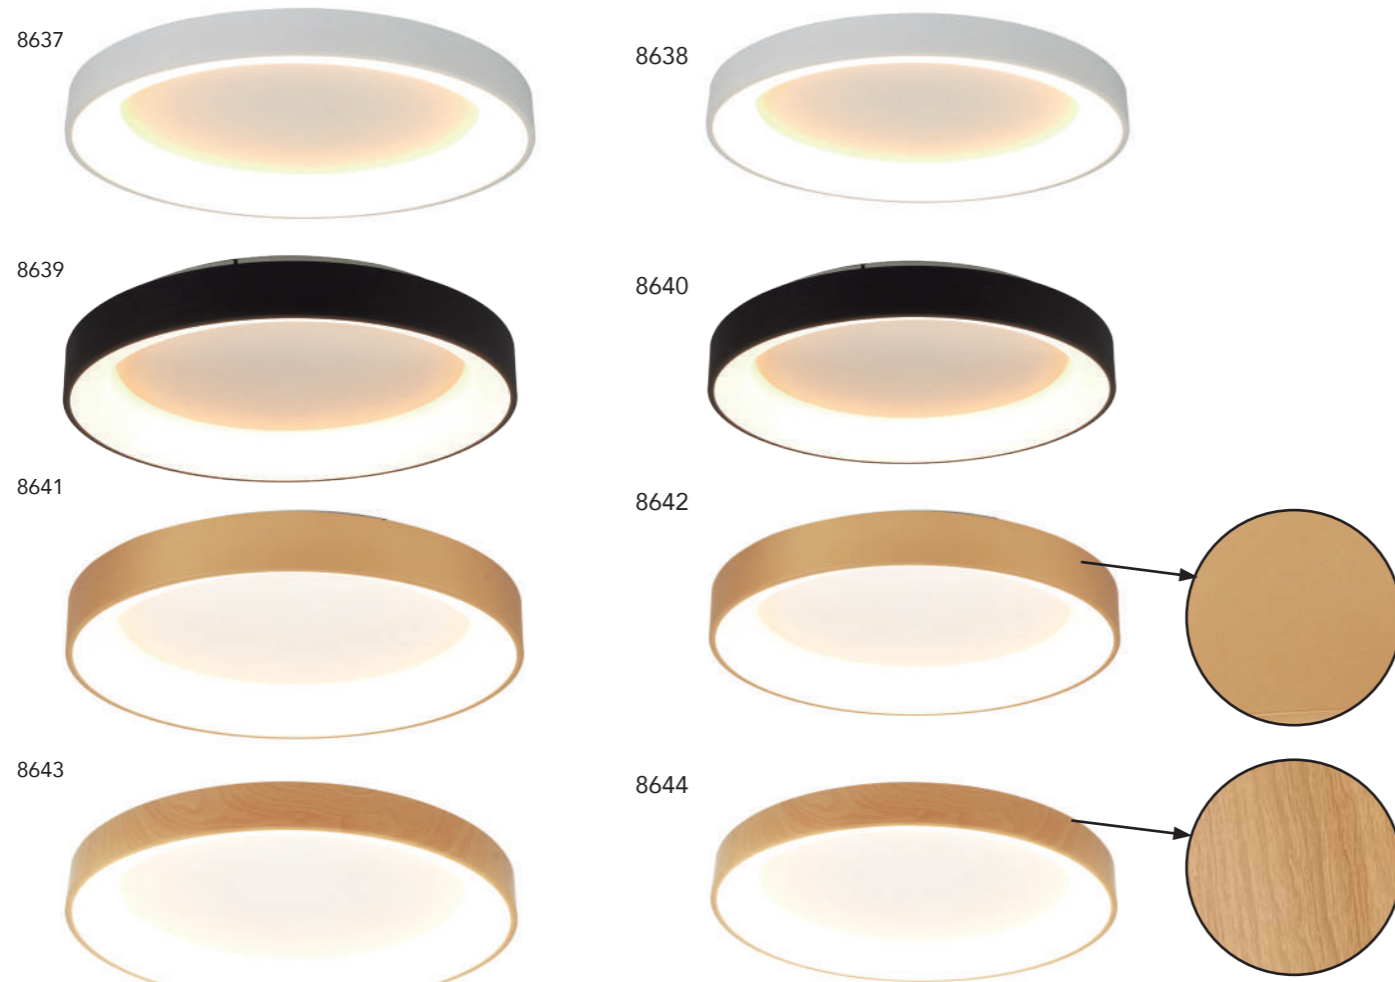

NISEKO II

REF	COLOR	LED	TEMP. COLOR	DIMMABLE	LÚMENES	(ø):	(h):	MANDO	APP
8638	Blanco-White	58W	2700K-5000K	▲	4700lm	ø780	95	R00135	x
8640	Negro-Black	58W	2700K-5000K	▲	4700lm	ø780	95	R00135	x
8642	Oro-Gold	58W	2700K-5000K	▲	4700lm	ø780	95	R00135	x
8644	Madera-Wood	58W	2700K-5000K	▲	4700lm	ø780	95	R00135	x
8637	Blanco-White	78W	2700K-5000K	▲	6200lm	ø900	95	R00135	x
8639	Negro-Black	78W	2700K-5000K	▲	6200lm	ø900	95	R00135	x
8641	Oro-Gold	78W	2700K-5000K	▲	6200lm	ø900	95	R00135	x
8643	Madera-Wood	78W	2700K-5000K	▲	6200lm	ø900	95	R00135	x

warm white 2700K natural 4000K cool white 5000K
Dimmable
Remote Control RF
ON / OFF 30,000
LED life / LED life 30,000 h
LED INCLUDED
5 años de garantía LED
IP20

REF	COLOR	LED	TEMP. COLOR	DIMMABLE	LÚMENES	(ø):	(h):	MANDO	APP
8579	Blanco-White	30W	2700K-5000K	▲	2250lm	ø380	95	R00129	MANTRA
8582	Negro-Black	30W	2700K-5000K	▲	2250lm	ø380	95	R00129	MANTRA
8585	Oro-Gold	30W	2700K-5000K	▲	2250lm	ø380	95	R00129	MANTRA
8588	Madera-Wood	30W	2700K-5000K	▲	2250lm	ø380	95	R00129	MANTRA
8578	Blanco-White	40W	2700K-5000K	▲	2950lm	ø500	95	R00129	MANTRA
8581	Negro-Black	40W	2700K-5000K	▲	2950lm	ø500	95	R00129	MANTRA
8584	Oro-Gold	40W	2700K-5000K	▲	2950lm	ø500	95	R00129	MANTRA
8587	Madera-Wood	40W	2700K-5000K	▲	2950lm	ø500	95	R00129	MANTRA
8577	Blanco-White	50W	2700K-5000K	▲	3760lm	ø650	95	R00129	MANTRA
8580	Negro-Black	50W	2700K-5000K	▲	3760lm	ø650	95	R00129	MANTRA
8583	Oro-Gold	50W	2700K-5000K	▲	3760lm	ø650	95	R00129	MANTRA
8586	Madera-Wood	50W	2700K-5000K	▲	3760lm	ø650	95	R00129	MANTRA