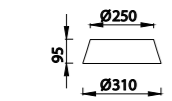

6414 Pantalla arpillera-Burlap shade
2 x E27 máx. 20W (no incl)