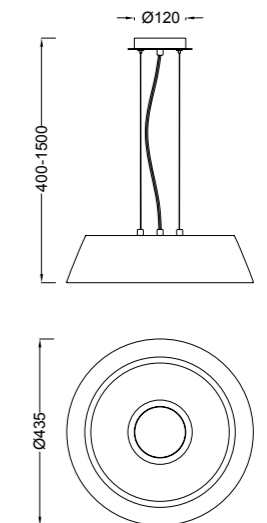

kit **5031 + 6413**

Metal/Tela-Metal/Fabric 100-240V~ 50/60Hz