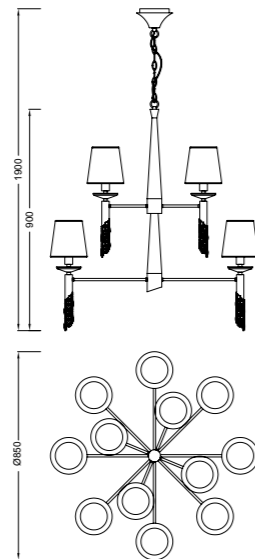

TIFFANY

3850 Cromo/Blanco-Chrome/White
12 x E14 máx20W LED (no incl)
12 x G9 Máx. 5W LED (no incl)

3870 Cuero/Coñac-Antique brass/Soft bronze
12 x E14 máx20W LED (no incl)
12 x G9 Máx. 5W LED (no incl)

3851 Cromo/Blanco-Chrome/White
6 x E14 máx20W LED (no incl)
6 x G9 Máx. 5W LED (no incl)

3871 Cuero/Coñac-Antique brass/Soft bronze
6 x E14 máx20W LED (no incl)
6 x G9 Máx. 5W LED (no incl)

Tela/Acero/Cristal- Tela/Acero/Crystal 100-240V~ 50/60Hz

Tela/Acero/Cristal- Tela/Acero/Crystal 100-240V~ 50/60Hz