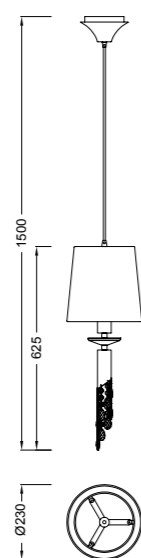

TIFFANY

3861 Cromo/Blanco-Chrome/White
1 x E27 máx. 20W LED (no incl)
1 x G9 máx. 5W LED (no incl)

3881 Cuero/Coñac-Antique brass/Soft bronze
1 x E27 máx. 20W LED (no incl)
1 x G9 máx. 5W LED (no incl)

Tela/Acero/Cristal-Tela/Acero/Crystal 100-240V~ 50/60Hz