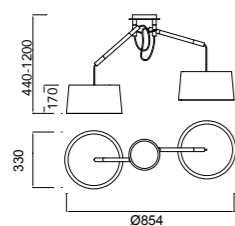

# NÓRDICA

**4930**  
Blanco madera /Pantalla blanca  
White wood/White shade  
2x E27 máx.20W LED (no incl)

Tela/Madera/Acero-Fabric/Wood/Steel 100-240V~ 50/60Hz