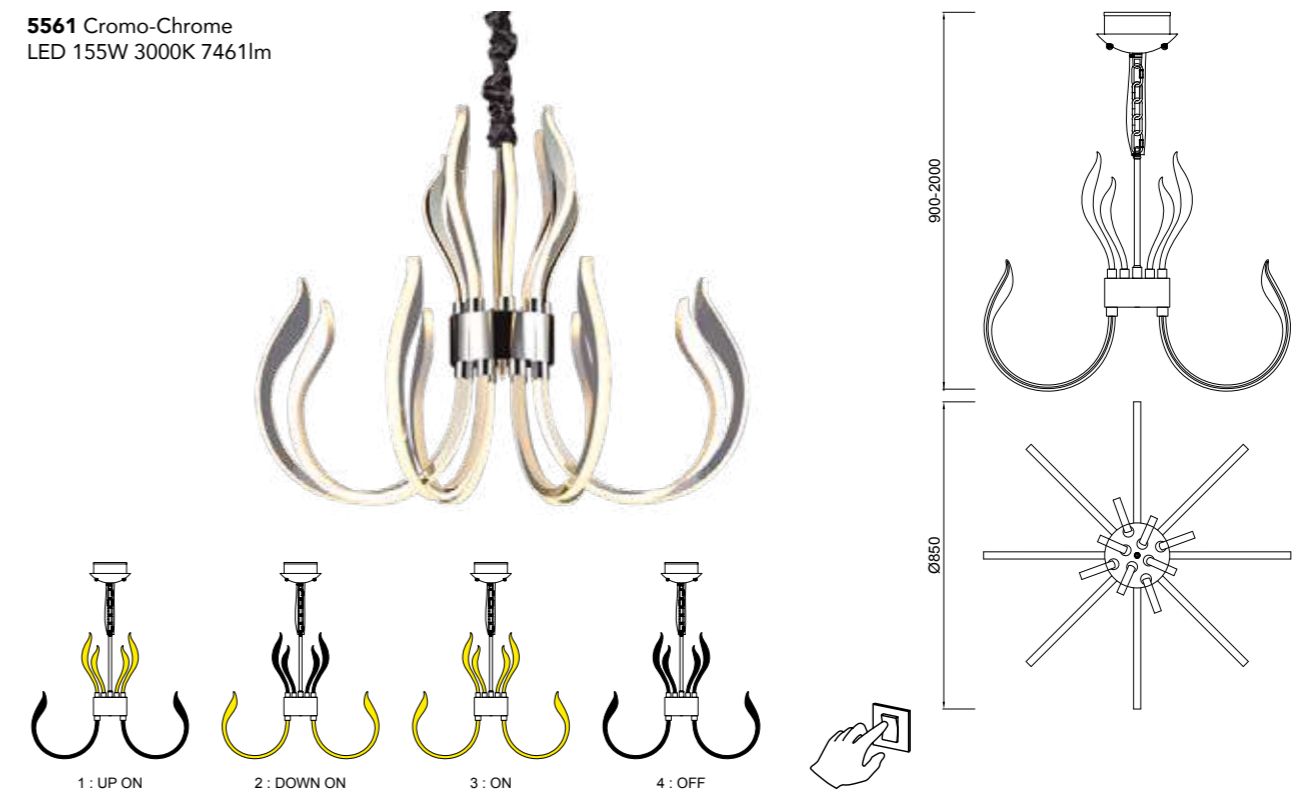

# VERSAILLES

Lámpara-Pendant lamp

**5560** Cromo-Chrome  
LED 256W 3000K 12339lm

**5563** Cromo-Chrome  
LED 66W 3000K 3166lm

**5561** Cromo-Chrome  
LED 155W 3000K 7461lm

Acrílico/Acero inoxidable-Acrylic/Stainless Steel 220-240V~ 50/60Hz