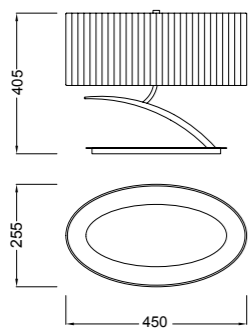

EVE

1138 Cromo-Chrome
Pantalla blanco roto-Off white shade
2 x E27 máx. 20W LED (no incl)