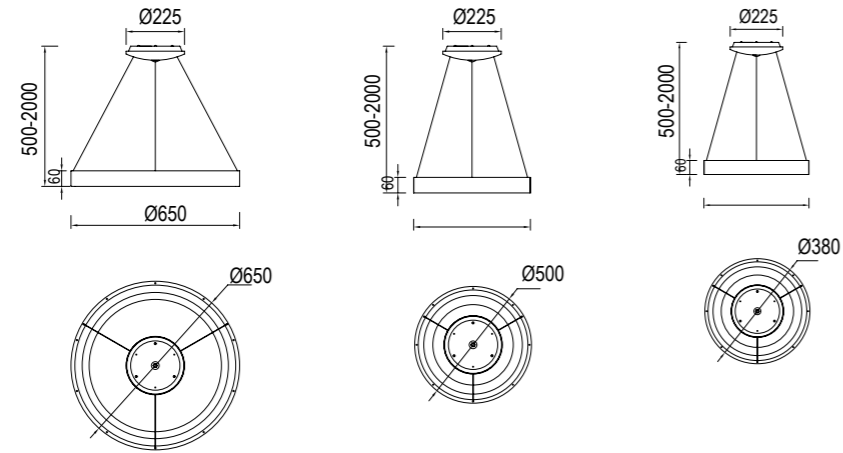

NISEKO II

REF	COLOR	LED	TEMP. COLOR	DIMMABLE	LÚMENES	(ø):	(h):	MANDO	APP
8625	Blanco-White	30W	2700K-5000K	▲	2250lm	Ø380	500-2000	R00129	MANTRA
8626	Negro-Black	30W	2700K-5000K	▲	2250lm	Ø380	500-2000	R00129	MANTRA
8627	Oro-Gold	30W	2700K-5000K	▲	2250lm	Ø380	500-2000	R00129	MANTRA
8628	Madera-Wood	30W	2700K-5000K	▲	2250lm	Ø380	500-2000	R00129	MANTRA
8570	Blanco-White	40W	2700K-5000K	▲	2950lm	Ø500	500-2000	R00129	MANTRA
8572	Negro-Black	40W	2700K-5000K	▲	2950lm	Ø500	500-2000	R00129	MANTRA
8574	Oro-Gold	40W	2700K-5000K	▲	2950lm	Ø500	500-2000	R00129	MANTRA
8576	Madera-Wood	40W	2700K-5000K	▲	2950lm	Ø500	500-2000	R00129	MANTRA
8569	Blanco-White	50W	2700K-5000K	▲	3760lm	Ø650	500-2000	R00129	MANTRA
8571	Negro-Black	50W	2700K-5000K	▲	3760lm	Ø650	500-2000	R00129	MANTRA
8573	Oro-Gold	50W	2700K-5000K	▲	3760lm	Ø650	500-2000	R00129	MANTRA
8575	Madera-Wood	50W	2700K-5000K	▲	3760lm	Ø650	500-2000	R00129	MANTRA

R00129