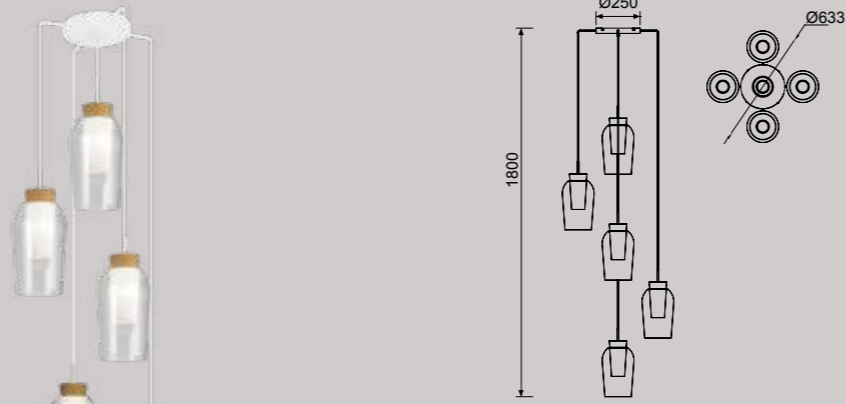

NORA

Blanco/Madera White/Wood

8275
Cristal transparente
Transparent glass
5L x E27 (no incl)
Class I

8276
Cristal transparente
Transparent glass
3L x E27 (no incl)
Class I