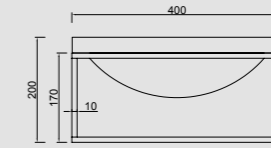

# DESIGUAL

by José Ignacio Ballester

**DESIGUAL**

Registered N° 008635742-0008

Plafón-Ceiling lamp

**7602** Negro-Black  
3LxE27 (no incl)

**7600** Negro-Black  
5LxE27 (no incl)

**7601** Negro-Black  
4LxE27 (no incl)