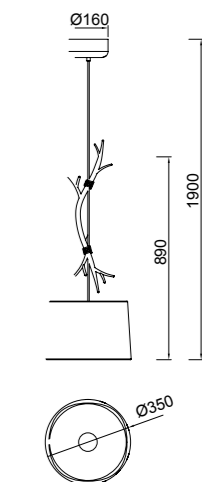

6179 Decorado madera-Decorated wood
Cable revestimiento textil-Fabric covert cable
1 x E27 máx. 20W (no incl)