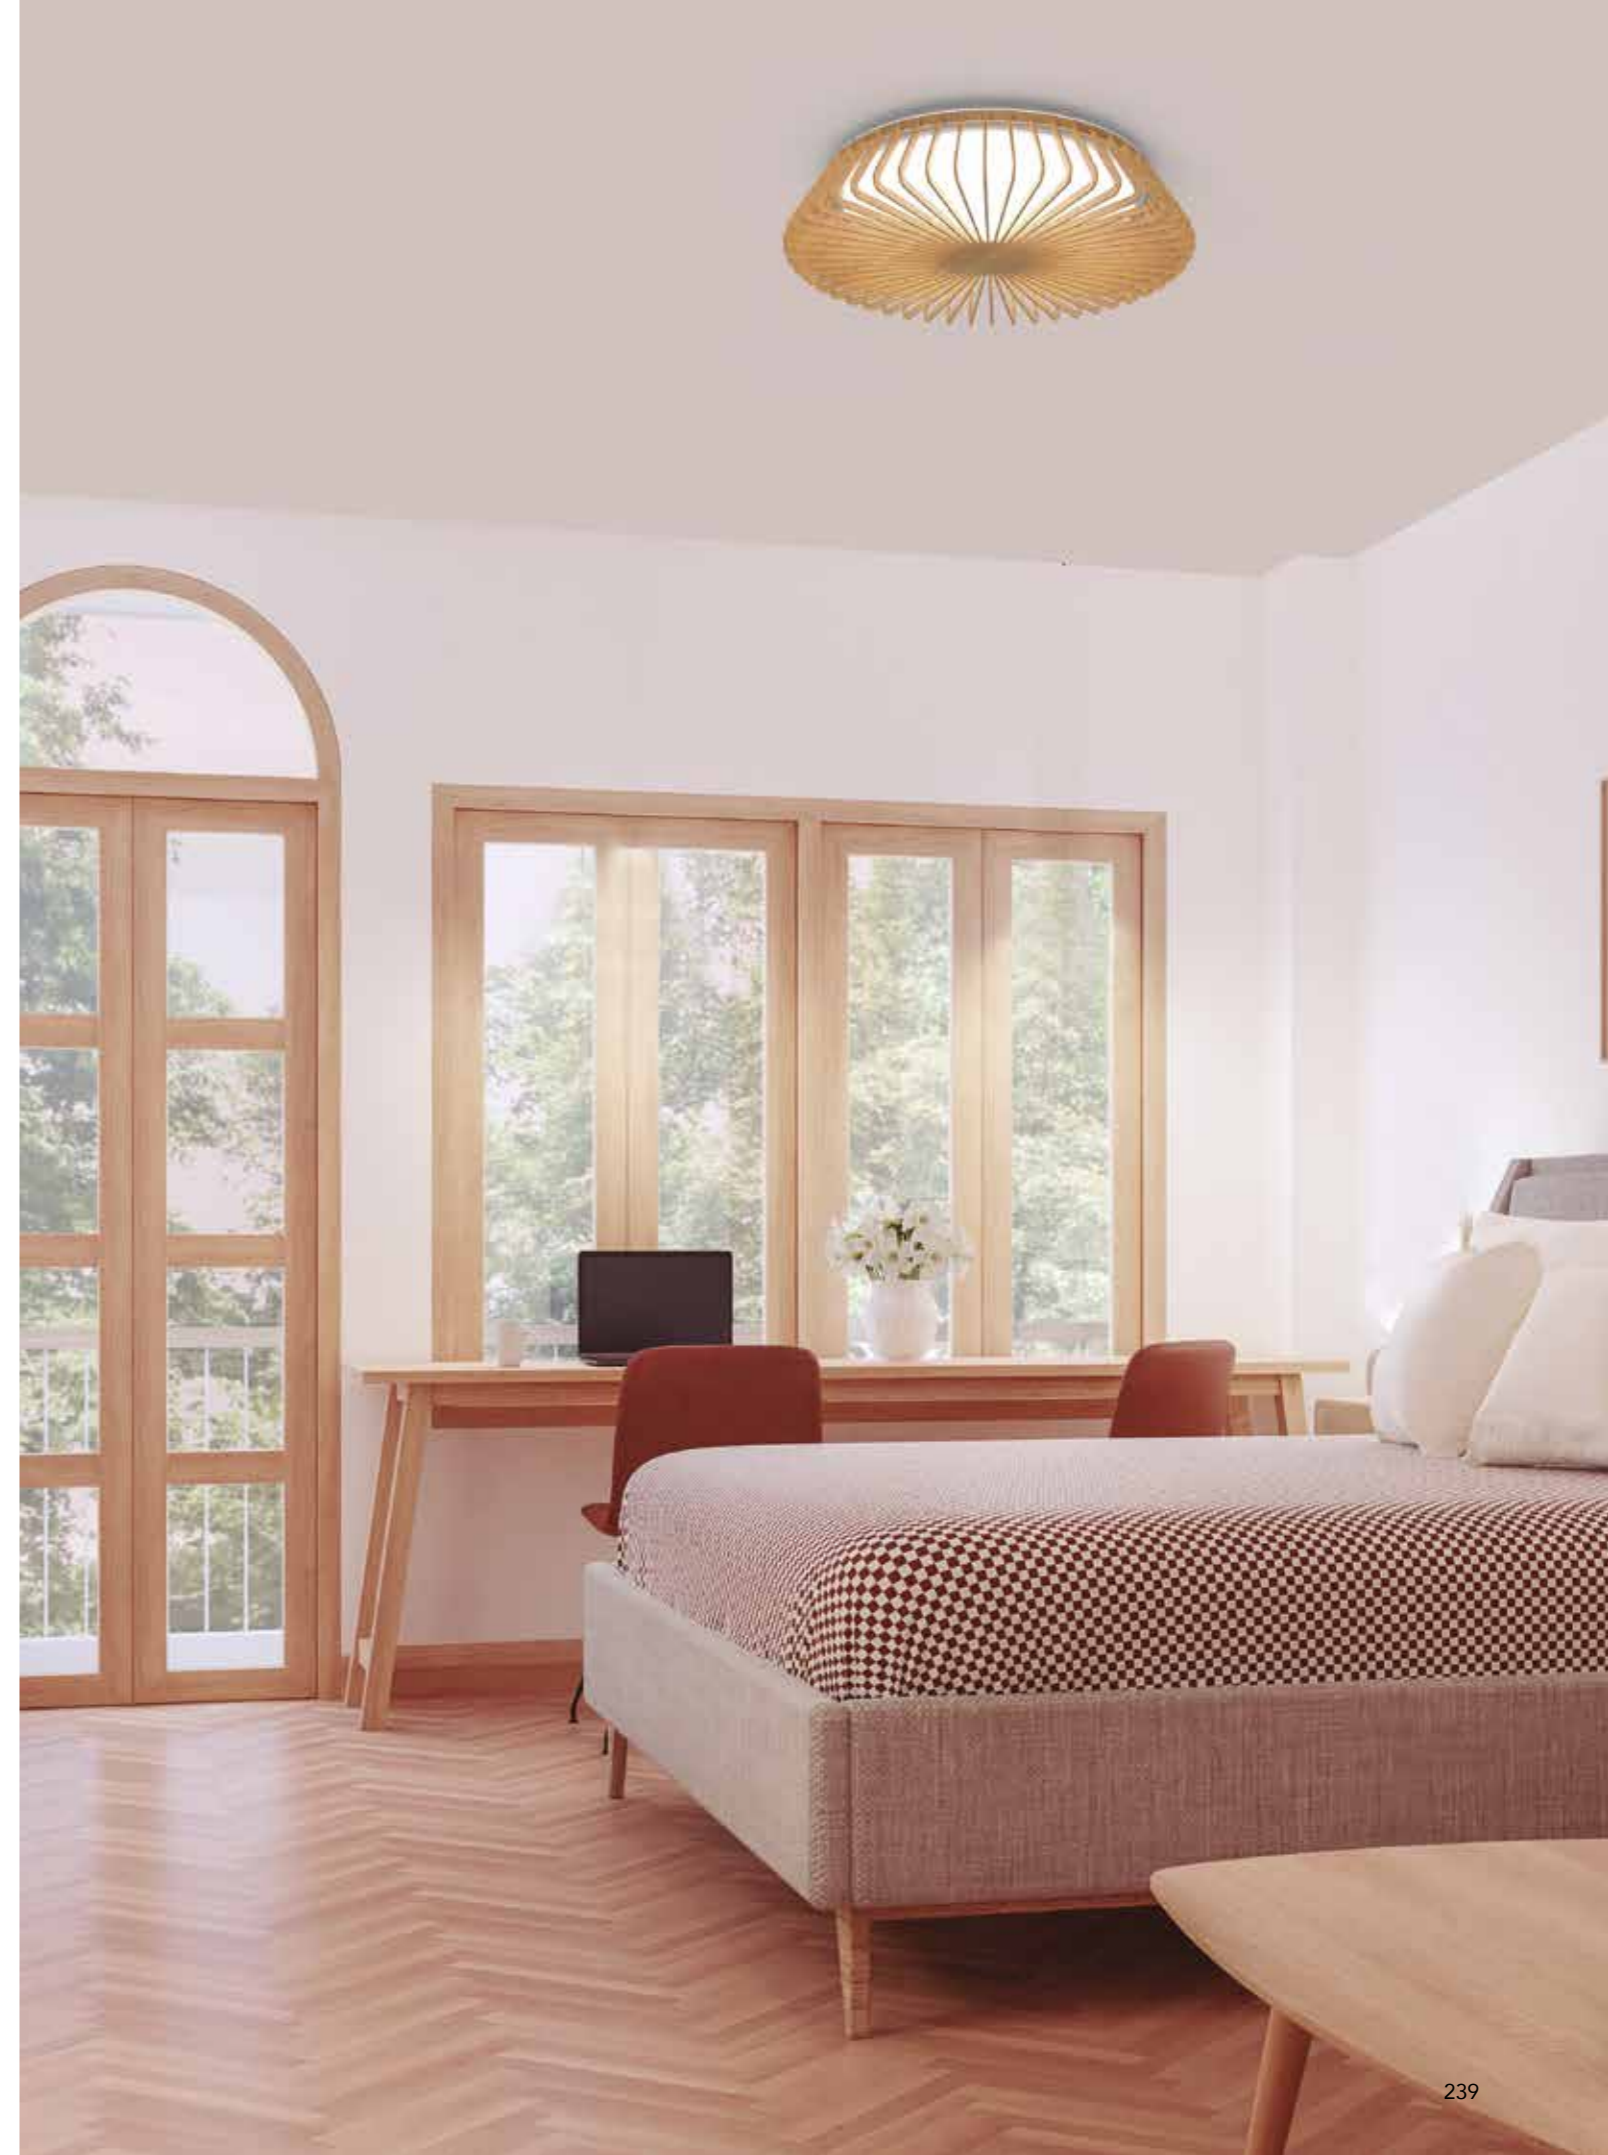

# HIMALAYA

Plafón-Ceiling lamp

**7966** Blanco-White  
LED 56W 2700K-5000K 2500lm

**7967** Madera-Wood  
LED 56W 2700K-5000K 2500lm

**7968** Negro-Black  
LED 56W 2700K-5000K 2500lm

R00129

MODO DE USO

PC/Acrílico-PC/Acrylic 220-240V~ 50/60Hz CRI≥ 80-R00129 Incluido Registered N° 007663331-0019