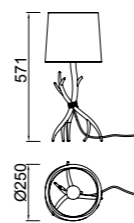

6181 Decorado madera-Decorated wood
Cable revestimiento textil-Fabric covert cable
1 x E27 máx. 20W (no incl)