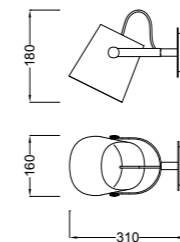

Tela/Madera/Acero-Fabric/Wood/Steel 100-240V~ 50/60Hz