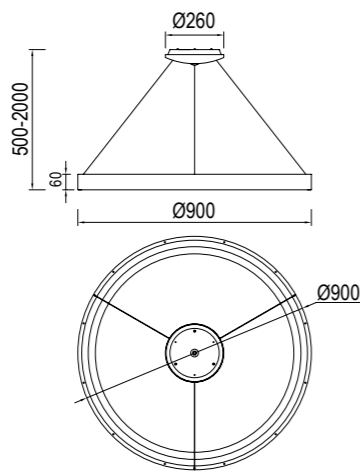

NISEKO II

REF	COLOR	LED	TEMP. COLOR	DIMMABLE	LÚMENES	(ø):	(h):	MANDO	APP
8645	Blanco-White	66W	2700K-5000K	▲	5440lm	ø900	500-2000	R00135	×
8646	Negro-Black	66W	2700K-5000K	▲	5440lm	ø900	500-2000	R00135	×
8647	Oro-Gold	66W	2700K-5000K	▲	5440lm	ø900	500-2000	R00135	×
8648	Madera-Wood	66W	2700K-5000K	▲	5440lm	ø900	500-2000	R00135	×