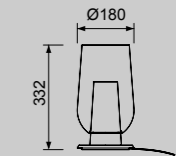

8401

Cristal transparente
Transparent glass
1L x E27 (no incl)
Class II