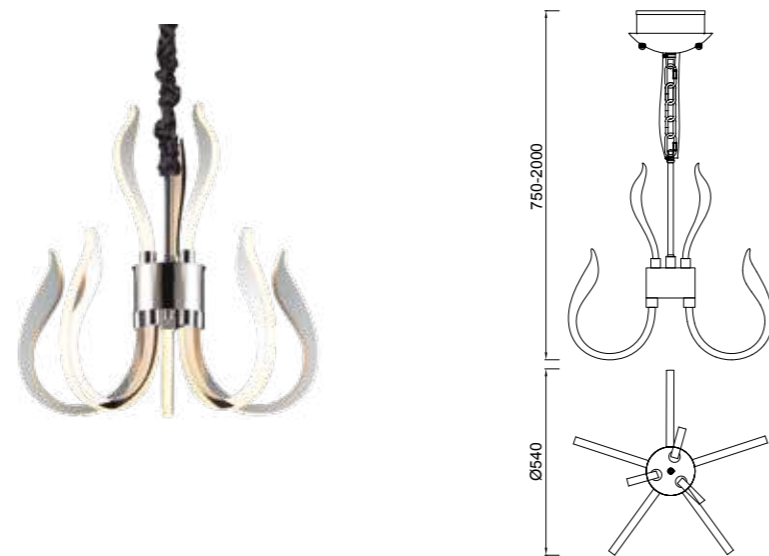

# VERSAILLES

Lámpara-Pendant lamp

**5560** Cromo-Chrome  
LED 256W 3000K 12339lm

**5563** Cromo-Chrome  
LED 66W 3000K 3166lm

**5561** Cromo-Chrome  
LED 155W 3000K 7461lm

Acrílico/Acero inoxidable-Acrylic/Stainless Steel 220-240V~ 50/60Hz