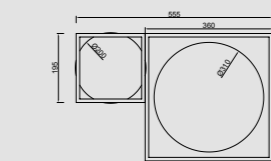

# DESIGUAL

by José Ignacio Ballester

**DESIGUAL**

Registered N° 008635742-0008

Plafón-Ceiling lamp

**7602** Negro-Black  
3LxE27 (no incl)

**7600** Negro-Black  
5LxE27 (no incl)

**7601** Negro-Black  
4LxE27 (no incl)