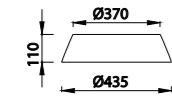

SABINA

6412 Pantalla arpillera-Burlap shade
5 x E27 máx. 20W (no incl)

Metal/Tela-Metal/Fabric 100-240V~ 50/60Hz