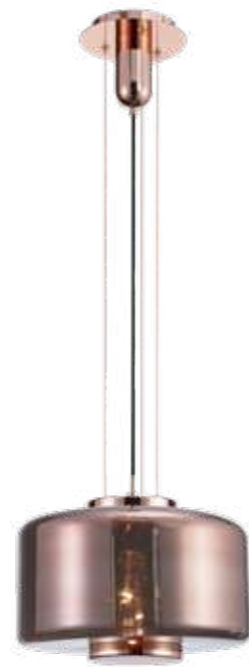

JARRAS

6190 Cobre-Copper
1x E27 máx.20W LED (no incl)

Bombillas recomendadas-Suggested bulbs

E27	K	LED	REF	DIMMABLE
	3000K	9W	R09234	
	4000K	9W	R09235	
	2200K	8W	R09205	
	2200K	6,5W	R09230	
	2700K	12W	R09251	
	3000K	12W	R09252	
	4000K	12W	R09253	

Acero/Cristal-Steel/Glass 100-240V~ 50/60Hz Registered N° 004721413-019/020/021