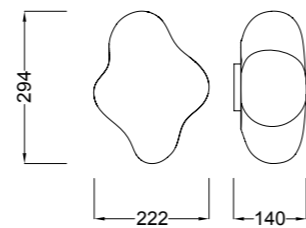

EOS

1885 Blanco-White
LED 3W 3000K 280lm

Acrílico/Acrylic 220-240V~50/60Hz CRI:≥ 80