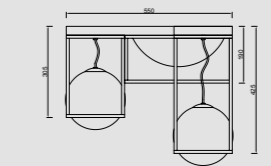

# DESIGUAL

by José Ignacio Ballester

**DESIGUAL**

Registered N° 008635742-0008

Plafón-Ceiling lamp

**7602** Negro-Black  
3LxE27 (no incl)

**7600** Negro-Black  
5LxE27 (no incl)

**7601** Negro-Black  
4LxE27 (no incl)