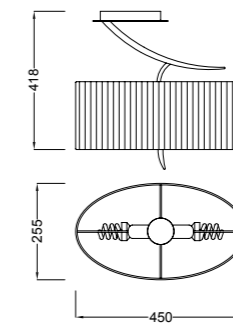

EVE

1134 Cromo-Chrome
Pantalla blanco roto-Off white shade
1 x E27 máx. 20W LED (no incl)

1135 Cromo-Chrome
Pantalla blanco roto-Off white shade
2 x E27 máx. 20W LED (no incl)

1132 Cromo-Chrome
Pantalla blanco roto-Off white shade
2 x E27 máx. 20W LED (no incl)

Acero/Cristal/Tela-Steel/Glass/Fabric 100-240V~ 50/60Hz