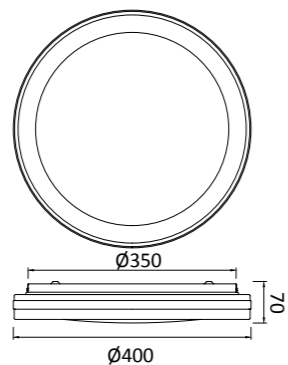

MODO DE USO

Dimmable

PC/Acrílico-PC/Acrylic 220-240V~ 50/60Hz CRI≥ 80 -R00138 Incluido