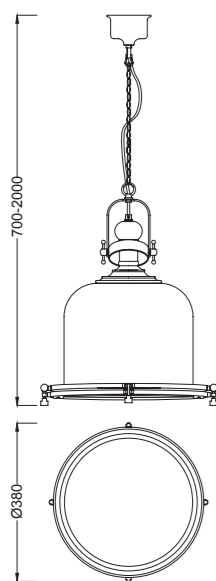

VINTAGE

4972 Cuero-Antique brass
1L×E27 máx. 20W Led ((no incl))

4971 Cuero-Antique brass
1L×E27 máx. 20W Led ((no incl))

4970 Cuero-Antique brass
1L×E27 máx. 20W Led ((no incl))