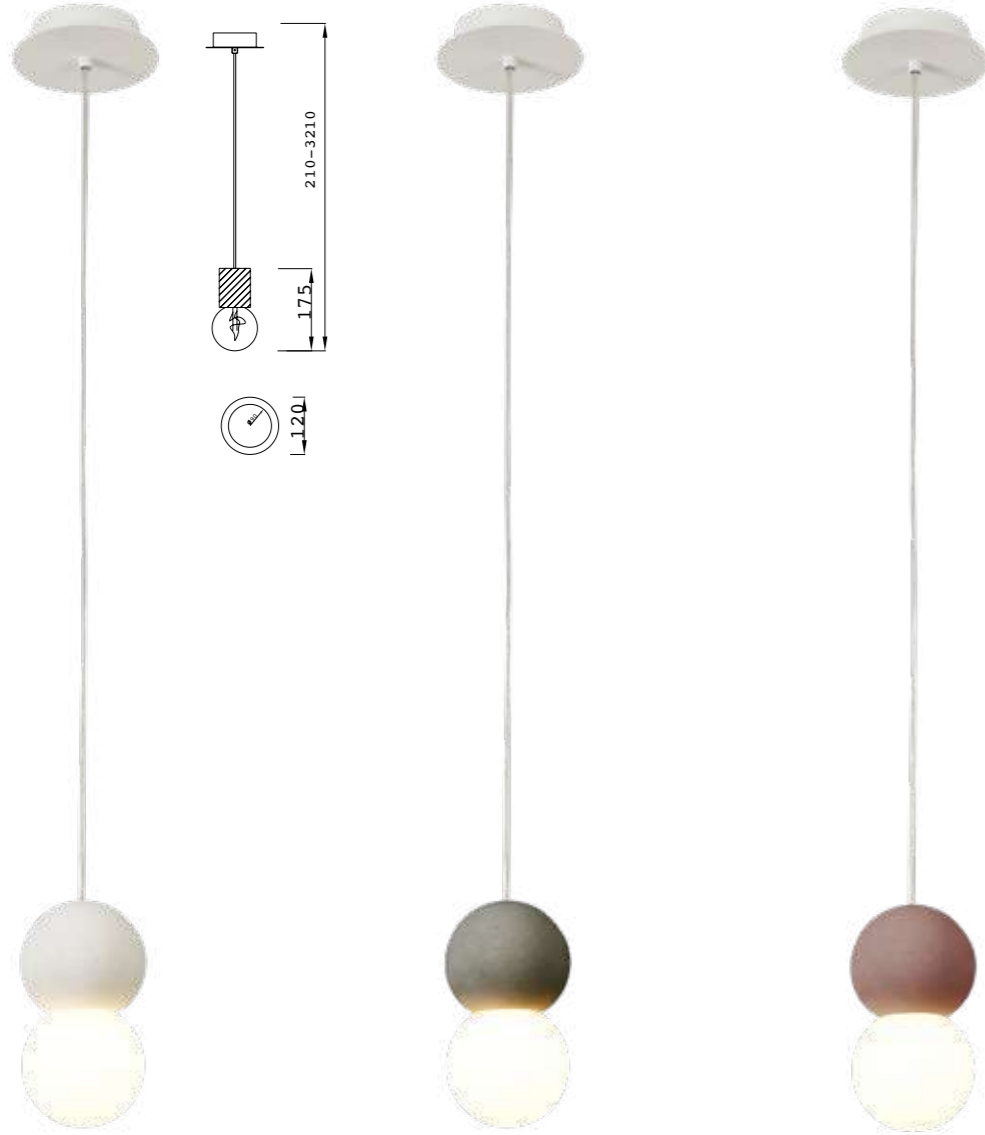

# GALAXIA

Colgante-Pendant lamp

**7623** Blanco-White  
1Lx E27 (incl)

**7624** Gris-Gray  
1Lx E27 (incl)

**7625** Rojo-Red  
1Lx E27 (incl)

\*Elige tu bombilla incluida al hacer el pedido-Choose your bulb Includido when ordering.