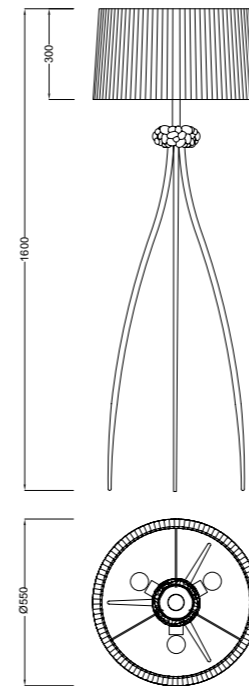

LOEWE

4736 Cuero/Blanco-Antique brass/White
1 x E27 máx. 20W LED (no incl)

4737 Cuero/Blanco-Antique brass/White
1 x E14 máx. 20W LED (no incl)

4738 Cuero/Blanco-Antique brass/White
3 x E27 máx. 20W LED (no incl)

Tela/Acero/Cristal-Tela/Steel/Glass 100-240V~ 50/60Hz

Tela/Acero/Cristal-Tela/Steel/Glass 100-240V~ 50/60Hz