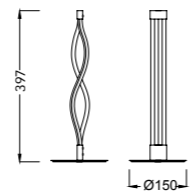

SÁHARA

4863 Plata cromo-Silver chrome
LED 6W 3000K 420lm
100-240V

4862 Plata cromo-Silver chrome
LED 6W 3000K 420lm
220-240V~ 50/60Hz