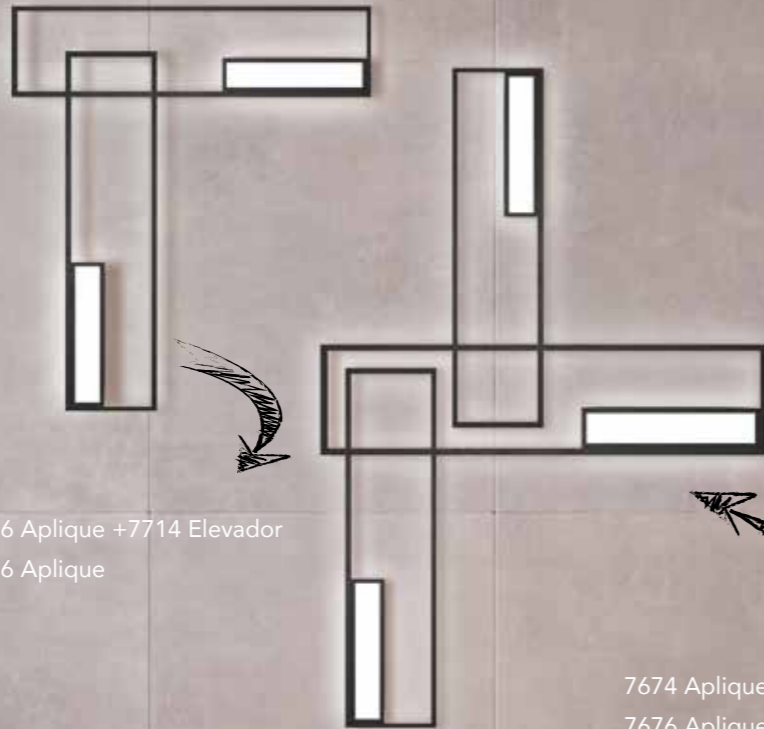

# BOUTIQUE

by Santiago Sevillano Studio

7676 Aplique +7714 Elevador  
7676 Aplique

7674 Aplique +7713 Elevador  
7676 Aplique  
7676 Aplique

**7674** Negro-Black  
LED 49W 3000K 2740lm

**7676** Negro-Black  
LED 38,5W 3000K 2250lm