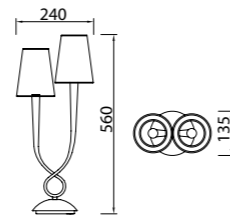

PAOLA

3545 Pintura dorada-Gold painting
Pantalla crema-Cream shade
1 x E14 máx. 20W LED (no incl)
Clase II

3546 Pintura dorada-Gold painting
Pantalla crema-Cream shade
2 x E14 máx. 20W LED (no incl)
Clase I