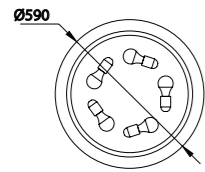

6413 Pantalla arpillera-Burlap shade
3 x E27 máx. 20W (no incl)

SABINA

6412 Pantalla arpillera-Burlap shade
5 x E27 máx. 20W (no incl)