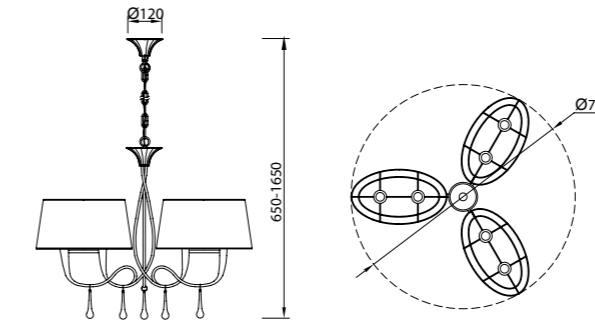

PAOLA

6205 Decorado oro-Decorated gold
Pantalla crema-Cream shade
Colgantes Coñac-Cognac teardrop glass
8 x E14 máx. 20W LED (no incl)

6206 Decorado oro-Decorated gold
Pantalla crema-Cream shade
Colgantes Coñac-Cognac teardrop glass
5 x E14 máx. 20W LED (no incl)

3540 Pintura dorada-Gold Painting
Pantalla crema-Cream shade
Colgantes Coñac-Cognac teardrop glass
6 x E14 máx. 20W LED (no incl)

3541 Pintura dorada-Gold Painting
Pantalla crema-Cream shade
Colgantes Coñac-Cognac teardrop glass
6 x E14 máx. 20W LED (no incl)