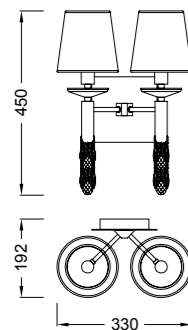

TIFFANY

3863 Cromo/Blanco-Chrome/White
2 x E14 máx. 20W LED (no incl)
2 x G9 máx. 5W LED (no incl)

3864 Cromo/Blanco-Chrome/White
1 x E14 máx. 20W LED (no incl)
1 x G9 máx. 5W LED (no incl)

3883 Cuero/Coñac-Antique brass/Soft bronze
2 x E14 máx. 20W LED (no incl)
2 x G9 máx. 5W LED (no incl)

3884 Cuero/Coñac-Antique brass/Soft bronze
1 x E14 máx. 20W LED (no incl)
1 x G9 máx. 5W LED (no incl)

3869 Cromo/Blanco-Chrome/White
3 x E27 máx. 20W LED (no incl)
3 x G9 Máx. 5W LED (no incl)

3868 Cromo/Blanco-Chrome/White
1 x E14 máx. 20W LED (no incl)
1 x G9 Máx. 5W LED (no incl)

3889 Cuero/Coñac-Antique brass/Soft bronze
3 x E27 máx. 20W LED (no incl)
3 x G9 Máx. 5W LED (no incl)

3888 Cuero/Coñac-Antique brass/Soft bronze
1 x E14 máx. 20W LED (no incl)
1 x G9 Máx. 5W LED (no incl)

Tela/Acero/Cristal-Tela/Acero/Crystal 100-240V~ 50/60Hz