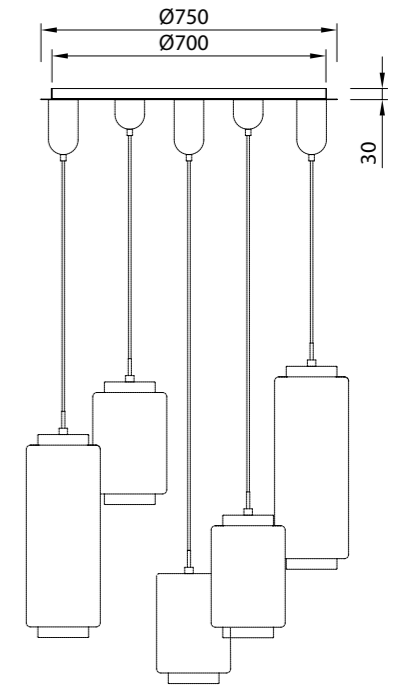

# JARRAS

by Santiago Sevillano Studio

Florón-Rosette

**6501** Cromo-Chrome 3L

**6500** Cromo-Chrome 5L

MODO DE USO 

**6501** Cromo-Chrome 3L

**6500** Cromo-Chrome 5L