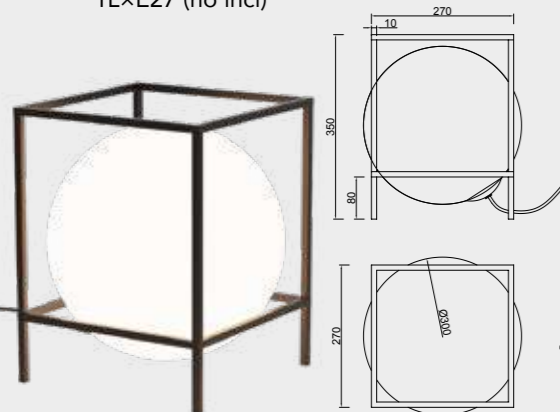

7610 Negro-Black
1LxE27 (no incl)

7611 Negro-Black
1LxE27 (no incl)