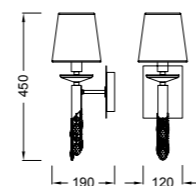

TIFFANY

3863 Cromo/Blanco-Chrome/White
2 x E14 máx. 20W LED (no incl)
2 x G9 máx. 5W LED (no incl)

3864 Cromo/Blanco-Chrome/White
1 x E14 máx. 20W LED (no incl)
1 x G9 máx. 5W LED (no incl)

3883 Cuero/Coñac-Antique brass/Soft bronze
2 x E14 máx. 20W LED (no incl)
2 x G9 máx. 5W LED (no incl)

3884 Cuero/Coñac-Antique brass/Soft bronze
1 x E14 máx. 20W LED (no incl)
1 x G9 máx. 5W LED (no incl)

3869 Cromo/Blanco-Chrome/White
3 x E27 máx. 20W LED (no incl)
3 x G9 Máx. 5W LED (no incl)

3868 Cromo/Blanco-Chrome/White
1 x E14 máx. 20W LED (no incl)
1 x G9 Máx. 5W LED (no incl)

3889 Cuero/Coñac-Antique brass/Soft bronze
3 x E27 máx. 20W LED (no incl)
3 x G9 Máx. 5W LED (no incl)

3888 Cuero/Coñac-Antique brass/Soft bronze
1 x E14 máx. 20W LED (no incl)
1 x G9 Máx. 5W LED (no incl)

Tela/Acero/Cristal-Tela/Acero/Crystal 100-240V~ 50/60Hz