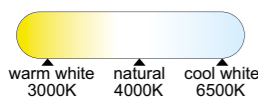

# GAMER

**8484** Blanco-White  
LED RGB 30W 3000K-6500K 2000lm

**8485** Negro-Black  
LED RGB 30W 3000K-6500K 2000lm

R00138

MODO DE USO

Dimmable

PC/Acrílico-PC/Acrylic 220-240V~ 50/60Hz CRI≥ 80 -R00138 Incluido