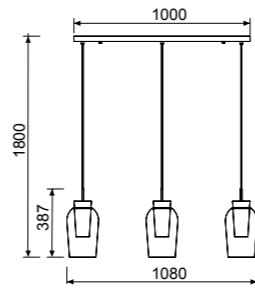

8285

Cristal cromo
Chrome glass
3L x E27 (no incl)
Class I

8286

Cristal cromo
Chrome glass
1L x E27 (no incl)
Class I

8288

Cristal cromo
Chrome glass
1L x E27 (no incl)
Class I

8287

Cristal cromo
Chrome glass
1L x E27 (no incl)
Class I

8289

Cristal cromo
Chrome glass
1L x E27 (no incl)
Class II

8403

Cristal cromo
Chrome glass
1L x E27 (no incl)
Class II