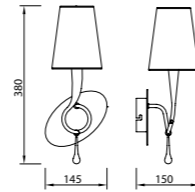

# PAOLA

**3548** Pintura dorada-Gold painting  
Pantalla crema-Cream shade  
Colgantes coñac-Cognac teardrop glass  
1 x E14 máx. 20W LED (no incl)

**3547** Pintura dorada-Gold painting  
Pantalla crema-Cream shade  
Colgantes coñac-Cognac teardrop glass  
2 x E14 máx. 20W LED (no incl)