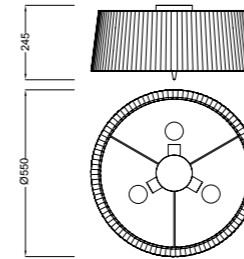

4740 Cuero/Blanco-Antique brass/White
3 x E27 máx. 20W LED (no incl)