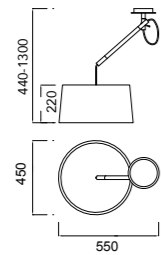

NÓRDICA

4928

Blanco madera /Pantalla blanca
White wood/White shade
1x E27 máx.20W LED (no incl)