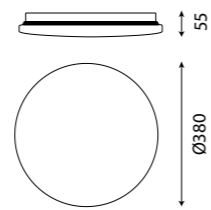

5947 Blanco-White
LED 56W 2700K-5000K 3500lm