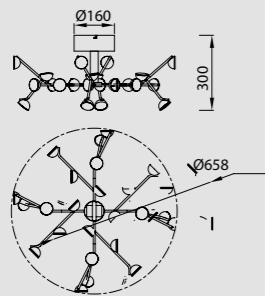

Aluminio-Aluminium 220-240V~ 50/60Hz CRI ≥80