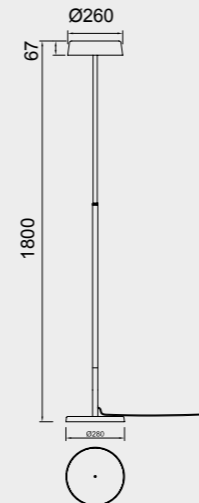

# NOA II

**8566** Blanco-White  
LED 15+15W 3000K 2800lm

**8567** Negro-Black  
LED 15+15W 3000K 2800lm

**8568** Blanco madera- Wood white  
LED 15+15W 3000K 2800lm

Touch switch

Dimmable

MODO DE USO

Acero/Steel 220-240V~ 50/60Hz CRI≥ 80