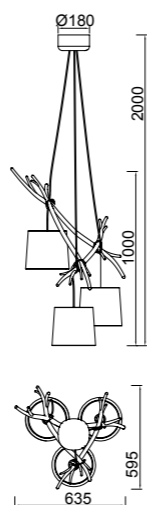

6176 Decorado madera-Decorated wood
Cable revestimiento textil-Fabric covert cable
3 x E27 máx. 20W (no incl)