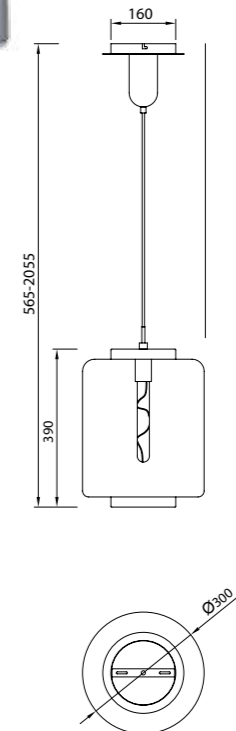

Bombillas recomendadas-Suggested bulbs

E27	K	LED	REF	DIMMABLE
	3000K	9W	R09234	
	4000K	9W	R09235	
	2200K	8W	R09205	
	2200K	6,5W	R09230	
	2700K	12W	R09251	
	3000K	12W	R09252	
	4000K	12W	R09253