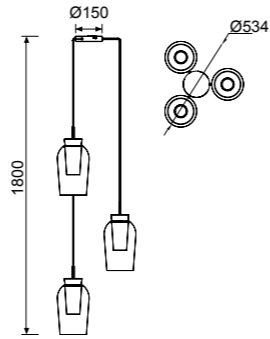

8284

Cristal cromo
Chrome glass
3L x E27 (no incl)
Class I