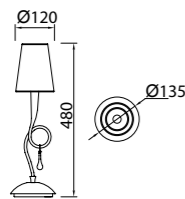

PAOLA

3545 Pintura dorada-Gold painting
Pantalla crema-Cream shade
1 x E14 máx. 20W LED (no incl)
Clase II

3546 Pintura dorada-Gold painting
Pantalla crema-Cream shade
2 x E14 máx. 20W LED (no incl)
Clase I