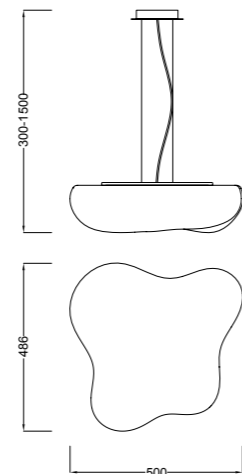

EOS

by José Ignacio Ballester

1883 Blanco+cromo-White+chrome
4x E27 máx.20W (no incl)