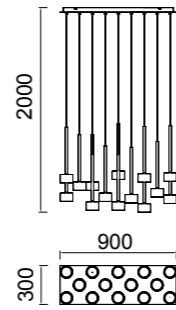

# TONIC

**7878** Multicolor-Multicolour  
GX53 14× máx. 12W LED (no incl)

**7879** Multicolor-Multicolour  
GX53 14× máx. 12W LED (no incl)

**7880** Multicolor-Multicolour  
GX53 8× máx. 12W LED (no incl)