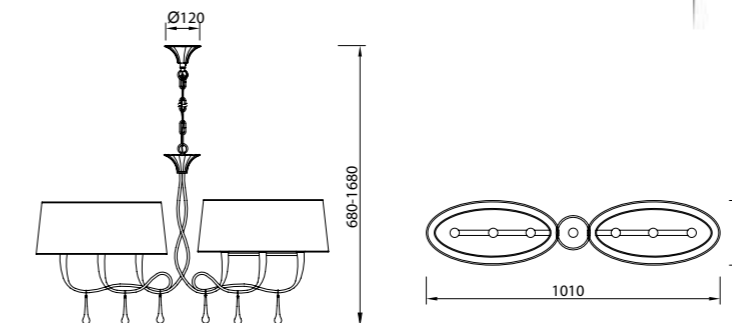

3542 Pintura dorada-Gold Painting
Pantalla crema-Cream shade
Colgantes Coñac-Cognac teardrop glass
3 x E14 máx. 20W LED (no incl)