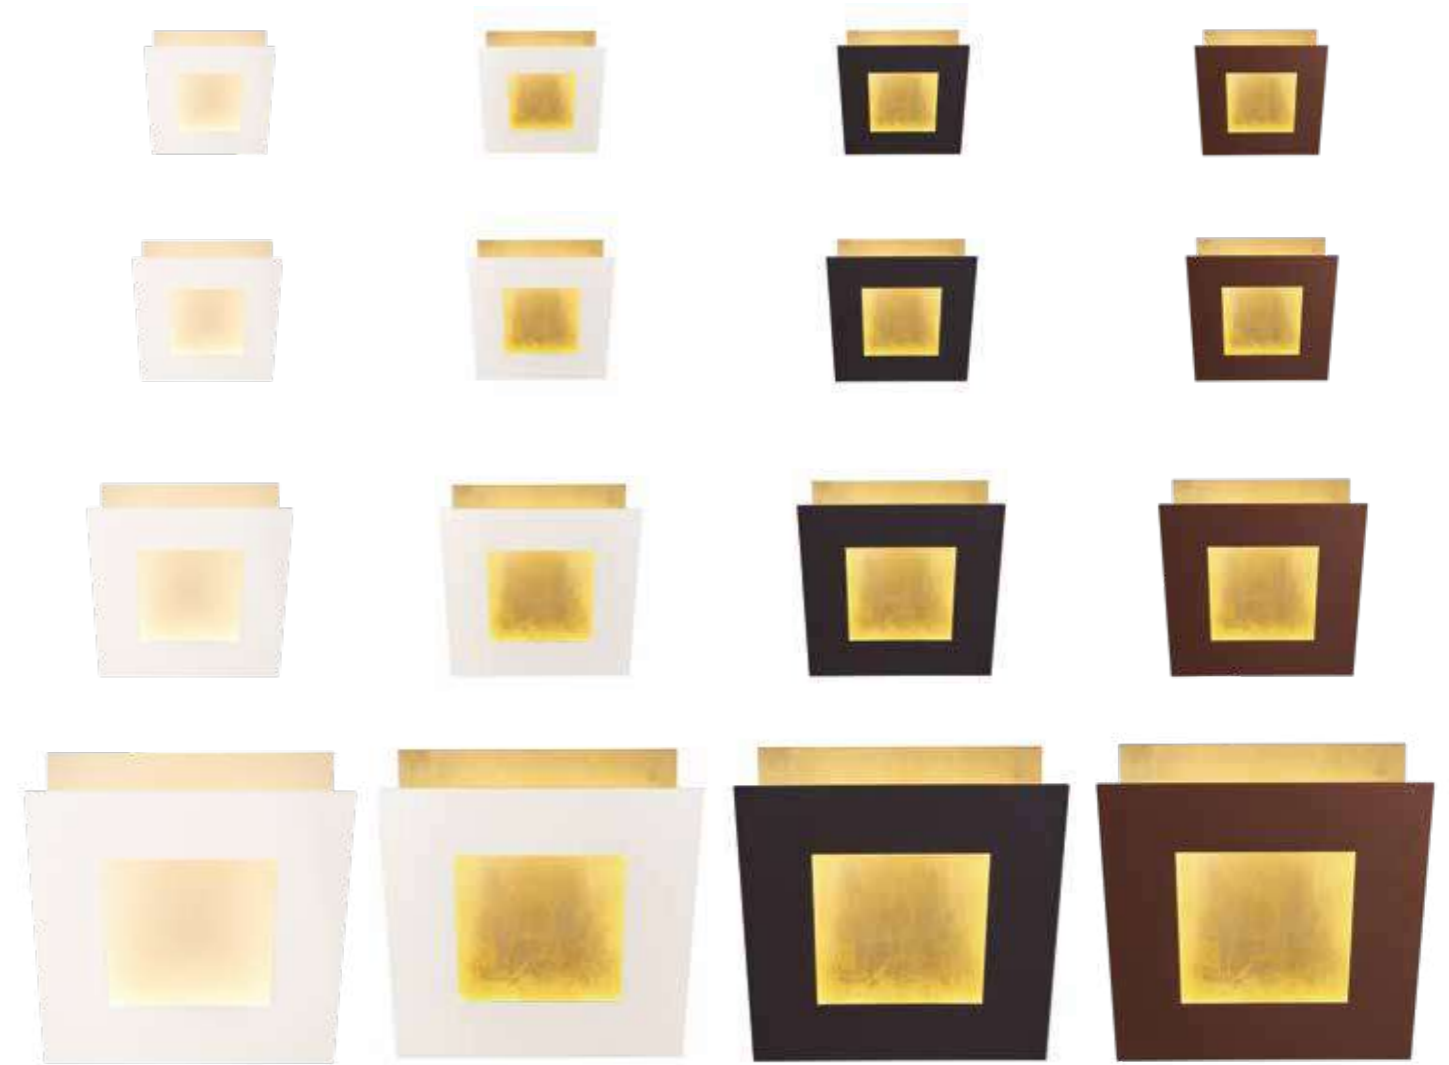

# DALIA

Aplique-Wall lamp

Aplique/Wall lamp

Blanco-White      Blanco+Oro-White+Gold      Negro+Oro-Black+Gold      Corten+Oro-Corten+Gold

REFERENCE	K	LED WATT	LUMENS	FINISH	SIZES	MOTION-ROTATE
<b>8110</b>	3000K	12W	840lm	Blanco-White	140 x 140	
<b>8111</b>	3000K	12W	840lm	Blanco+Oro-White+Gold	140 x 140	
<b>8112</b>	3000K	12W	840lm	Negro+Oro-Black+Gold	140 x 140	
<b>8113</b>	3000K	12W	840lm	Corten+Oro-Corten+Gold	140 x 140	
<b>8114</b>	3000K	18W	1260lm	Blanco-White	180 x 180	
<b>8115</b>	3000K	18W	1260lm	Blanco+Oro-White+Gold	180 x 180	
<b>8116</b>	3000K	18W	1260lm	Negro+Oro-Black+Gold	180 x 180	
<b>8117</b>	3000K	18W	1260lm	Corten+Oro-Corten+Gold	180 x 180	
<b>8118</b>	3000K	24W	1680lm	Blanco-White	220 x 220	
<b>8119</b>	3000K	24W	1680lm	Blanco+Oro-White+Gold	220 x 220	
<b>8120</b>	3000K	24W	1680lm	Negro+Oro-Black+Gold	220 x 220	
<b>8121</b>	3000K	24W	1680lm	Corten+Oro-Corten+Gold	220 x 220	
<b>8143</b>	3000K	40W	2800lm	Blanco-White	400 x 400	
<b>8144</b>	3000K	40W	2800lm	Blanco+Oro-White+Gold	400 x 400	
<b>8145</b>	3000K	40W	2800lm	Negro+Oro-Black+Gold	400 x 400	
<b>8146</b>	3000K	40W	2800lm	Corten+Oro-Corten+Gold	400 x 400	