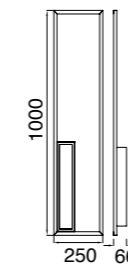

7676 Aplique +7714 Elevador
7676 Aplique

7674 Aplique +7713 Elevador
7676 Aplique
7676 Aplique

7674 Negro-Black
LED 49W 3000K 2740lm

7676 Negro-Black
LED 38,5W 3000K 2250lm

7678 Negro-Black
LED 21,5W 3000K 1130lm

7675 Negro-Black
LED 49W 3000K 2740lm
Dimmable Phase Cut

7677 Negro-Black
LED 38,5W 3000K 2250lm
Dimmable Phase Cut

7679 Negro-Black
LED 21,5W 3000K 1130lm
Dimmable Phase Cut

Accesorio elevador para hacer combinaciones
Lifting accessory for combinations

7713 Negro-Black

7714 Negro-Black

7715 Negro-Black

MODO DE USO