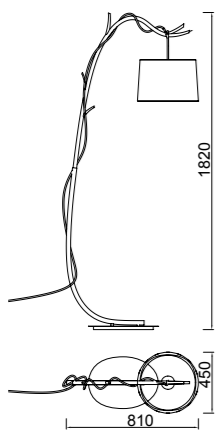

SABINA

6182 Decorado madera-Decorated wood
Cable revestimiento textil-Fabric covert cable
1 x E27 máx. 20W (no incl)

6181 Decorado madera-Decorated wood
Cable revestimiento textil-Fabric covert cable
1 x E27 máx. 20W (no incl)