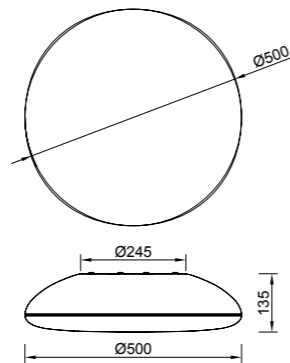

Bombillas recomendadas-Suggested bulbs

E27	K	LED	REF	DIMMABLE
	3000K	9W	R09234	
	4000K	9W	R09235	
	2700K	12W	R09251	Dimmable
	3000K	12W	R09252	Dimmable
	4000K	12W	R09253	Dimmable