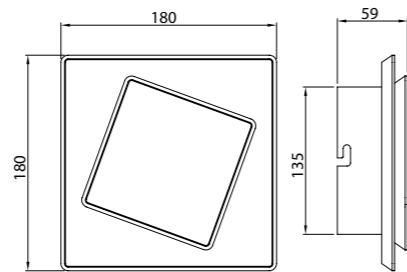

6427 Negro-Black
LED 12W 3000K 725lm

Metal/Acrílico-Metal/Acrylic 220-240V~ 50/60Hz CRI ≥80