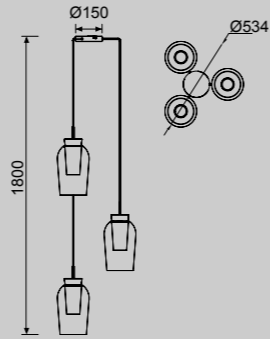

8396

Cristal transparente
Transparent glass
3L x E27 (no incl)
Class I