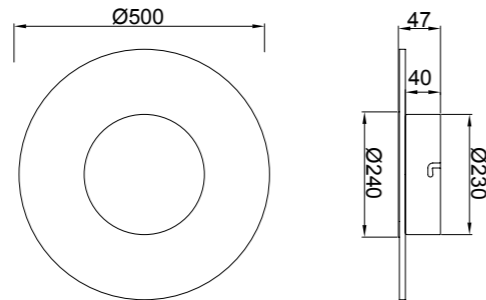

8075 Oro-Gold
LED 30W 3000K 1600lm