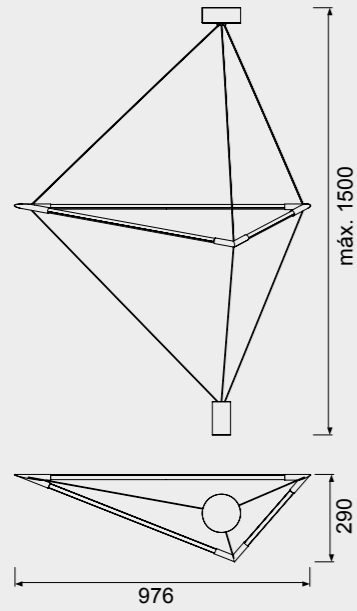

ELECTRA

8531 Negro/Cromo-Chrome/Black
LED 33W 3000K 2500lm

8533 Negro/Cromo-Chrome/Black
LED 21W 3000K 1600lm

MODO DE USO