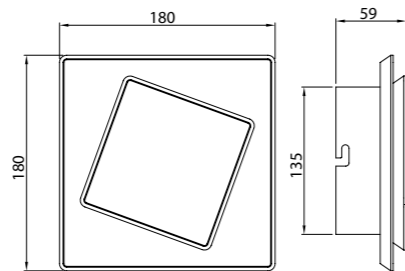

6425 Blanco-White
LED 12W 3000K 725lm