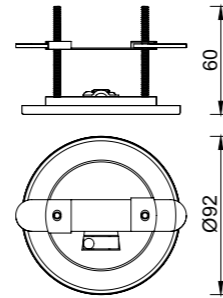

REFERENCE	FINISH
7855	Blanco-White
7856	Negro-Black
7857	Plata-Silver
7858	Oro-Gold
7859	Cuero-Antique Brass