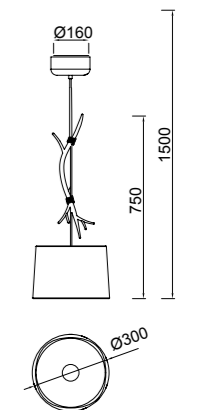

6410 Decorado madera-Decorated wood
Cable revestimiento textil-Fabric covert cable
1 x E27 máx. 20W (no incl)

Metal/Tela-Metal/Fabric 100-240V~ 50/60Hz