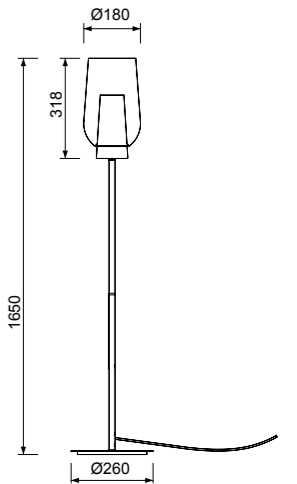

8290

Cristal cromo
Chrome glass
1L x E27 (no incl)
Class II

MODO DE USO

Bombillas recomendadas-Suggested bulbs

E27	K	LED	REF	DIMMABLE
	3000K	9W	R09234	
	4000K	9W	R09235	
	2700K	12W	R09251	
	3000K	12W	R09252	
	4000K	12W	R09253	

Color cable-Wire color Negro/Black 100-240V~ 50/60Hz E27 máx.20W LED