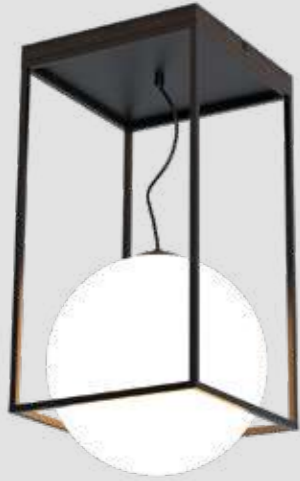

7604 Negro-Black
1LxE27 (no incl)