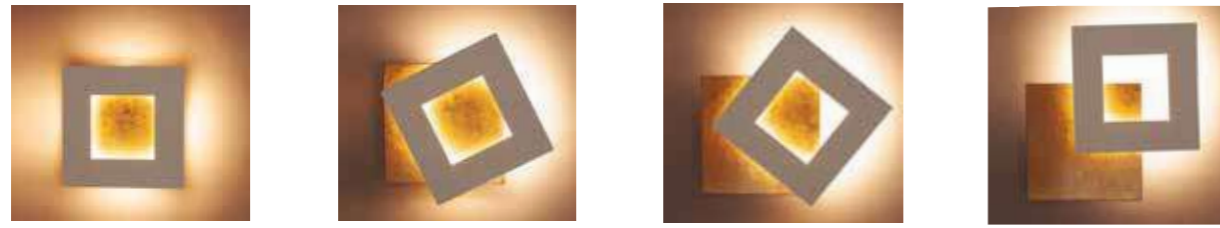

# DALIA

Aplique-Wall lamp

Aplique/Wall lamp

Blanco-White      Blanco+Oro-White+Gold      Negro+Oro-Black+Gold      Corten+Oro-Corten+Gold

REFERENCE	K	LED WATT	LUMENS	FINISH	SIZES	MOTION-ROTATE
<b>8110</b>	3000K	12W	840lm	Blanco-White	140 x 140	
<b>8111</b>	3000K	12W	840lm	Blanco+Oro-White+Gold	140 x 140	
<b>8112</b>	3000K	12W	840lm	Negro+Oro-Black+Gold	140 x 140	
<b>8113</b>	3000K	12W	840lm	Corten+Oro-Corten+Gold	140 x 140	
<b>8114</b>	3000K	18W	1260lm	Blanco-White	180 x 180	
<b>8115</b>	3000K	18W	1260lm	Blanco+Oro-White+Gold	180 x 180	
<b>8116</b>	3000K	18W	1260lm	Negro+Oro-Black+Gold	180 x 180	
<b>8117</b>	3000K	18W	1260lm	Corten+Oro-Corten+Gold	180 x 180	
<b>8118</b>	3000K	24W	1680lm	Blanco-White	220 x 220	
<b>8119</b>	3000K	24W	1680lm	Blanco+Oro-White+Gold	220 x 220	
<b>8120</b>	3000K	24W	1680lm	Negro+Oro-Black+Gold	220 x 220	
<b>8121</b>	3000K	24W	1680lm	Corten+Oro-Corten+Gold	220 x 220	
<b>8143</b>	3000K	40W	2800lm	Blanco-White	400 x 400	
<b>8144</b>	3000K	40W	2800lm	Blanco+Oro-White+Gold	400 x 400	
<b>8145</b>	3000K	40W	2800lm	Negro+Oro-Black+Gold	400 x 400	
<b>8146</b>	3000K	40W	2800lm	Corten+Oro-Corten+Gold	400 x 400	