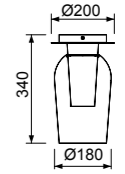

8287

Cristal cromo
Chrome glass
1L x E27 (no incl)
Class I