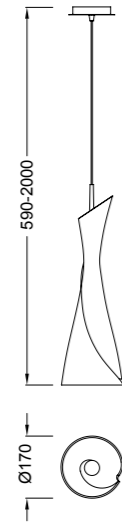

ZACK

by José Ignacio Ballester

Lámpara-Pendant lamp

0772 Cristal opal-Opal glass
Níquel satinado-Satin nickel
1x E27 máx. 20W (no incl)

Acero/Cristal-Steel/Glass 100-240V~ 50/60Hz