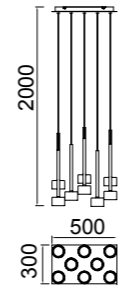

# TONIC

**7878** Multicolor-Multicolour  
GX53 14× máx. 12W LED (no incl)

**7879** Multicolor-Multicolour  
GX53 14× máx. 12W LED (no incl)

**7880** Multicolor-Multicolour  
GX53 8× máx. 12W LED (no incl)