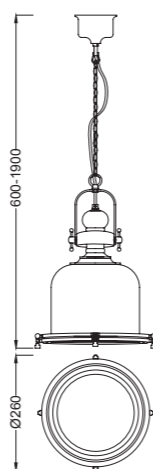

VINTAGE

4972 Cuero-Antique brass
1L×E27 máx. 20W Led ((no incl))

4971 Cuero-Antique brass
1L×E27 máx. 20W Led ((no incl))

4970 Cuero-Antique brass
1L×E27 máx. 20W Led ((no incl))