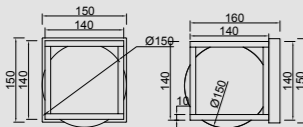

7616 Negro-Black
1LxE27 (no incl)