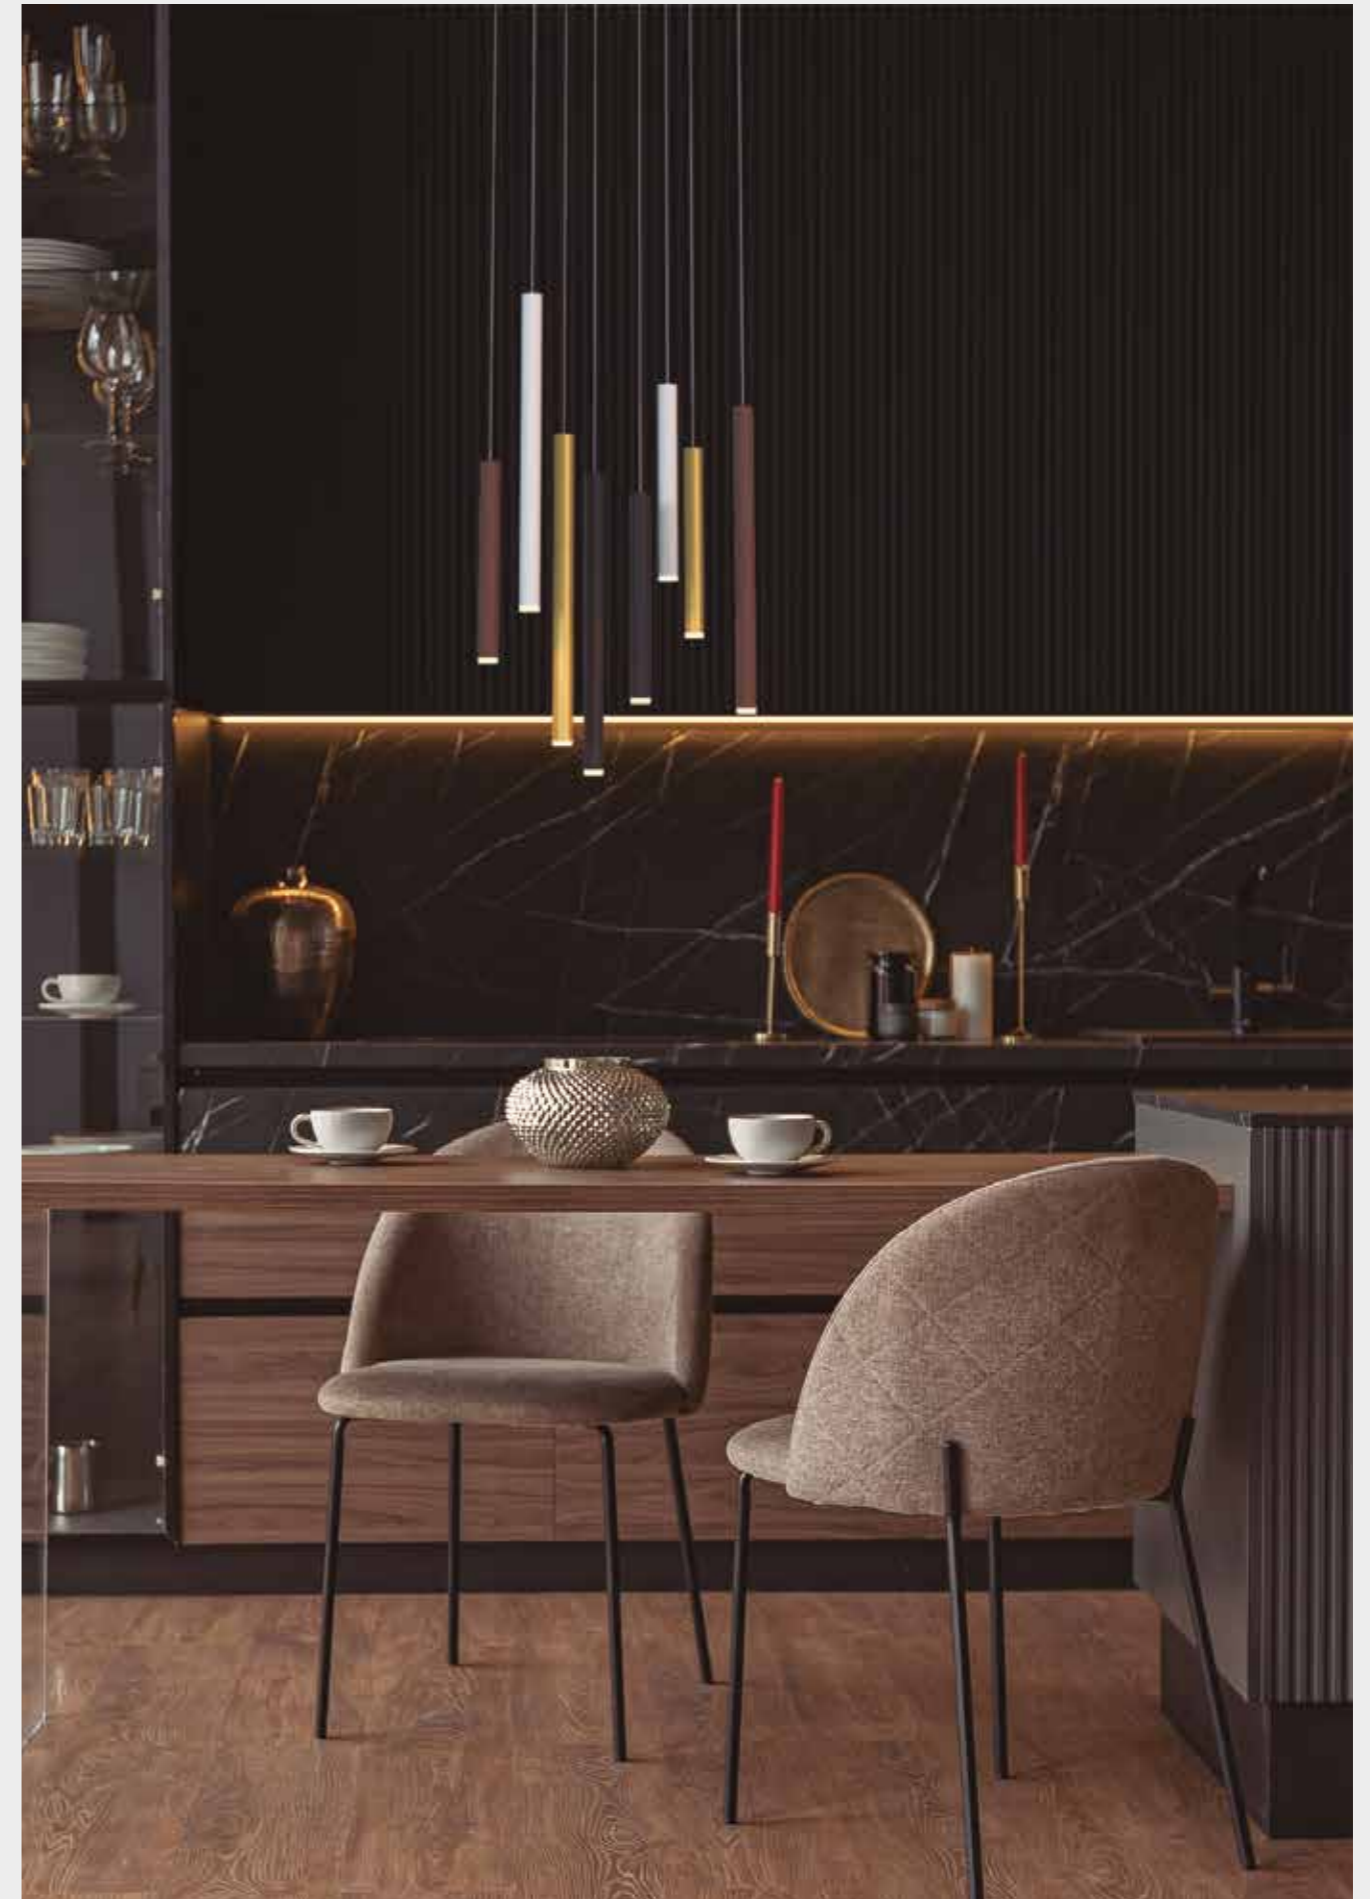

# CALA

**8083** Multicolor-Multicolour  
LED 48W 3000K 3360lm

2 × Blanco-White  
2 × Negro-Black  
2 × Oro-Gold  
2 × Corten-Corten

Color cable-Color wire  
Transparente-Transparent

Longitud cable-Wire length  
8 x 2m