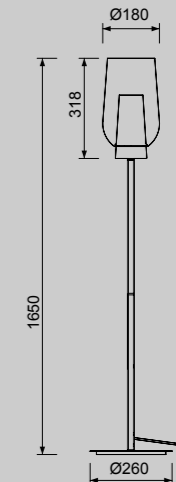

NORA

Oro/Mármol Gold/Marble

8395

Cristal transparente
Transparent glass
5L x E27 (no incl)
Class I

8396

Cristal transparente
Transparent glass
3L x E27 (no incl)
Class I

8397

Cristal transparente
Transparent glass
3L x E27 (no incl)
Class I

8398

Cristal transparente
Transparent glass
1L x E27 (no incl)
Class I

8400

Cristal transparente
Transparent glass
1L x E27 (no incl)
Class I

8399

Cristal transparente
Transparent glass
1L x E27 (no incl)
Class I

8401

Cristal transparente
Transparent glass
1L x E27 (no incl)
Class II

8404

Cristal transparente
Transparent glass
1L x E27 (no incl)
Class II

8402

Cristal transparente
Transparent glass
1L x E27 (no incl)
Class II

MODO DE USO

Bombillas recomendadas-Suggested bulbs

E27	K	LED	REF	DIMMABLE
	3000K	9W	R09234	
	4000K	9W	R09235	
	2700K	12W	R09251	
	3000K	12W	R09252	
	4000K	12W	R09253	

Color cable-Wire color Oro/Gold 100-240V~ 50/60Hz E27 máx.20W LED