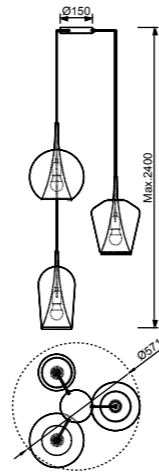

## 8258

Multicolor-Multicolour  
3L x E27 (no incl)

1 x Transparente-Transparent  
1 x Bronce-Bronze  
1 x Cromo-Chrome

Color cable-Wire color  
Transparente-Transparent

Longitud cable-Wire length  
3 x 2m