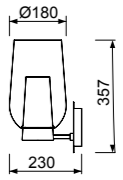

8288

Cristal cromo
Chrome glass
1L x E27 (no incl)
Class I