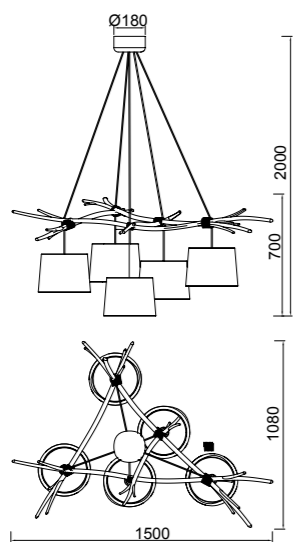

SABINA

6175 Decorado madera-Decorated wood
Cable revestimiento textil-Fabric covert cable
5 x E27 máx. 20W (no incl)