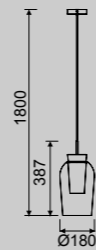

8398

Cristal transparente
Transparent glass
1L x E27 (no incl)
Class I