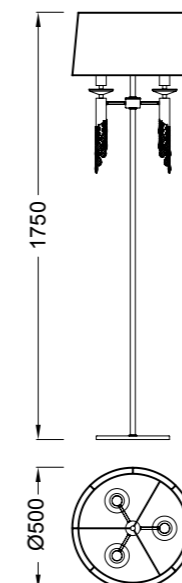

TIFFANY

3863 Cromo/Blanco-Chrome/White
2 x E14 máx. 20W LED (no incl)
2 x G9 máx. 5W LED (no incl)

3864 Cromo/Blanco-Chrome/White
1 x E14 máx. 20W LED (no incl)
1 x G9 máx. 5W LED (no incl)

3883 Cuero/Coñac-Antique brass/Soft bronze
2 x E14 máx. 20W LED (no incl)
2 x G9 máx. 5W LED (no incl)

3884 Cuero/Coñac-Antique brass/Soft bronze
1 x E14 máx. 20W LED (no incl)
1 x G9 máx. 5W LED (no incl)

3869 Cromo/Blanco-Chrome/White
3 x E27 máx. 20W LED (no incl)
3 x G9 Máx. 5W LED (no incl)

3868 Cromo/Blanco-Chrome/White
1 x E14 máx. 20W LED (no incl)
1 x G9 Máx. 5W LED (no incl)

3889 Cuero/Coñac-Antique brass/Soft bronze
3 x E27 máx. 20W LED (no incl)
3 x G9 Máx. 5W LED (no incl)

3888 Cuero/Coñac-Antique brass/Soft bronze
1 x E14 máx. 20W LED (no incl)
1 x G9 Máx. 5W LED (no incl)

Tela/Acero/Cristal-Tela/Acero/Crystal 100-240V~ 50/60Hz