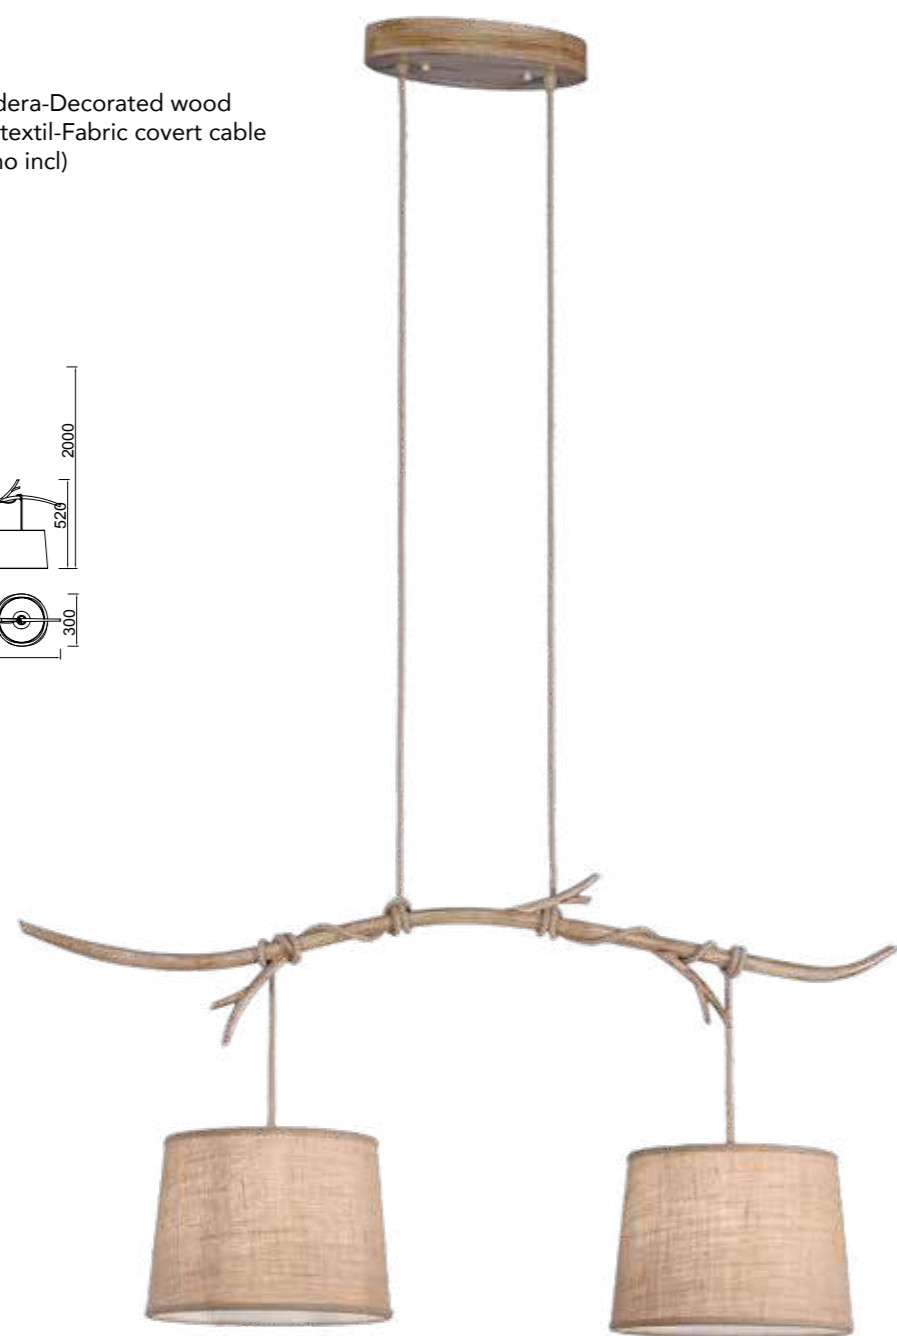

# SABINA

**6177** Decorado madera-Decorated wood  
Cable revestimiento textil-Fabric covert cable  
2 x E27 máx. 20W (no incl)

Metal/Tela-Metal/Fabric 100-240V~ 50/60Hz