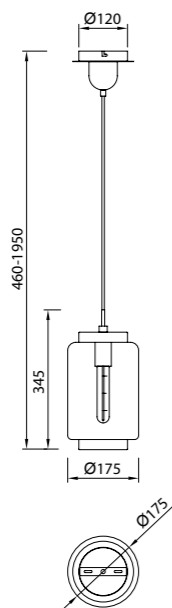

JARRAS

6201 Bronce-Bronze
1x E27 máx.20W LED (no incl)

6200 Cromo/Grafito-Chrome/Graphite
1x E27 máx.20W LED (no incl)

6199 Cobre-Copper
1x E27 máx.20W LED (no incl)

Bombillas recomendadas-Suggested bulbs

E27	K	LED	REF	DIMMABLE
	3000K	9W	R09234	
	4000K	9W	R09235	
	2200K	8W	R09206	
	2200K	6,5W	R09228	
	2700K	12W	R09251	
	3000K	12W	R09252	
	4000K	12W	R09253