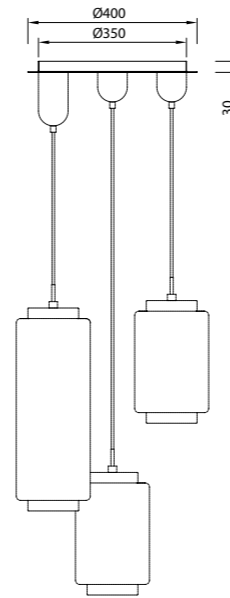

# JARRAS

by Santiago Sevillano Studio

Florón-Rosette

**6501** Cromo-Chrome 3L

**6500** Cromo-Chrome 5L

MODO DE USO 

**6501** Cromo-Chrome 3L

**6500** Cromo-Chrome 5L