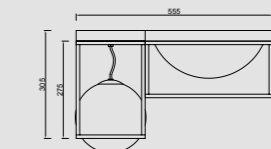

# DESIGUAL

by José Ignacio Ballester

**DESIGUAL**

Registered N° 008635742-0008

Plafón-Ceiling lamp

**7602** Negro-Black  
3LxE27 (no incl)

**7600** Negro-Black  
5LxE27 (no incl)

**7601** Negro-Black  
4LxE27 (no incl)