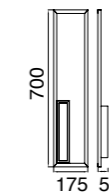

7676 Aplique +7714 Elevador
7676 Aplique

7674 Aplique +7713 Elevador
7676 Aplique
7676 Aplique

7674 Negro-Black
LED 49W 3000K 2740lm

7676 Negro-Black
LED 38,5W 3000K 2250lm

7678 Negro-Black
LED 21,5W 3000K 1130lm

7675 Negro-Black
LED 49W 3000K 2740lm
Dimmable Phase Cut

7677 Negro-Black
LED 38,5W 3000K 2250lm
Dimmable Phase Cut

7679 Negro-Black
LED 21,5W 3000K 1130lm
Dimmable Phase Cut

Accesorio elevador para hacer combinaciones
Lifting accessory for combinations

7713 Negro-Black

7714 Negro-Black

7715 Negro-Black

MODO DE USO