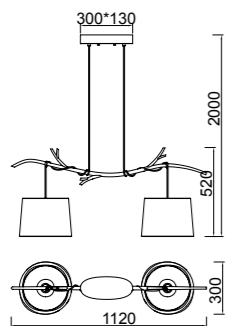

# SABINA

**6177** Decorado madera-Decorated wood  
Cable revestimiento textil-Fabric covert cable  
2 x E27 máx. 20W (no incl)

Metal/Tela-Metal/Fabric 100-240V~ 50/60Hz