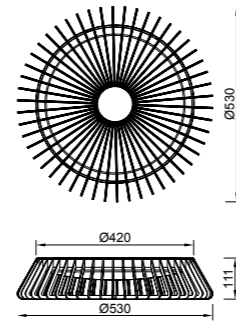

# HIMALAYA

Plafón-Ceiling lamp

**7966** Blanco-White  
LED 56W 2700K-5000K 2500lm

**7967** Madera-Wood  
LED 56W 2700K-5000K 2500lm

**7968** Negro-Black  
LED 56W 2700K-5000K 2500lm

R00129

MODO DE USO

PC/Acrílico-PC/Acrylic 220-240V~ 50/60Hz CRI≥ 80-R00129 Incluido Registered N° 007663331-0019