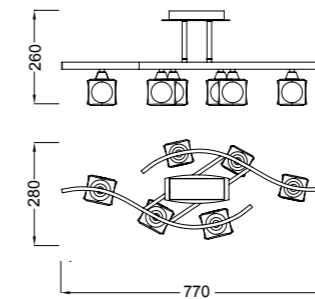

● **0004023** Níquel satinado-Satin nickel
6Lx G9 máx. 5W LED (incl)

● **0990** Cuero-Antique brass
6Lx G9 máx. 5W LED (incl)

● **0004049** Níquel satinado-Satin nickel
4Lx G9 máx. 5W LED (incl)

● **0997** Cuero-Antique brass
4Lx G9 máx. 5W LED (incl)