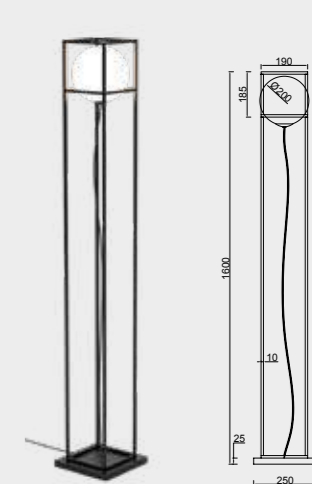

Metal/Cristal-Metal/Glass 100-240V~ 50/60Hz CRI≥ 80 E27 máx.20W LED

Metal/Cristal-Metal/Glass 100-240V~ 50/60Hz CRI≥ 80 E27 máx.20W LED