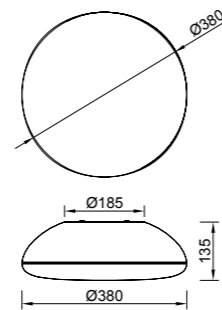

Bombillas recomendadas-Suggested bulbs

E27	K	LED	REF	DIMMABLE
	3000K	9W	R09234	
	4000K	9W	R09235	
	2700K	12W	R09251	Dimmable
	3000K	12W	R09252	Dimmable
	4000K	12W	R09253	Dimmable