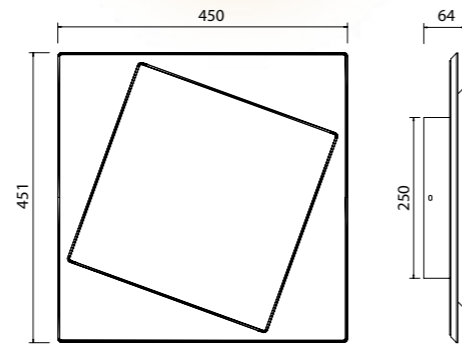

6430 Negro-Black
LED 30W 3000K 1810lm