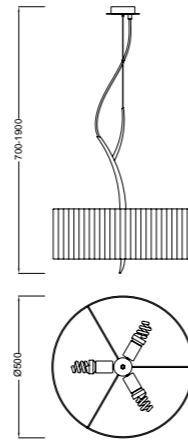

1133 Cromo-Chrome
Pantalla blanco roto-Off white shade
3 x E27 máx. 20W LED (no incl)

Acero/Cristal/Tela-Steel/Glass/Fabric 100-240V~ 50/60Hz