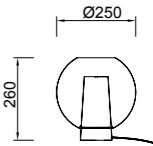

8289

Cristal cromo
Chrome glass
1L x E27 (no incl)
Class II