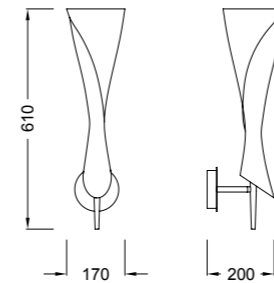

# ZACK

by José Ignacio Ballester

Lámpara-Pendant lamp

**0772** Cristal opal-Opal glass  
Níquel satinado-Satin nickel  
1x E27 máx. 20W (no incl)

Acero/Cristal-Steel/Glass 100-240V~ 50/60Hz

**0773** Cristal opal-Opal glass  
Níquel satinado-Satin nickel  
1x E14 máx.20W (no incl)