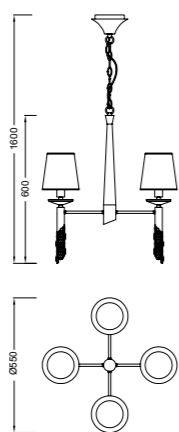

TIFFANY

3852 Cromo/Blanco-Chrome/White
4 x E14 máx. 20W LED (no incl)
4 x G9 máx. 5W LED (no incl)

3872 Cuero/Coñac-Antique brass/Soft bronze
4 x E14 máx. 20W LED (no incl)
4 x G9 máx. 5W LED (no incl)

3858 Cromo/Blanco-Chrome/White
3 x E27 máx. 20W LED (no incl)
1 x G9 Máx. 5W LED (no incl)

3878 Cuero/Coñac-Antique brass/Soft bronze
3 x E27 máx. 20W LED (no incl)
1 x G9 máx. 5W LED (no incl)