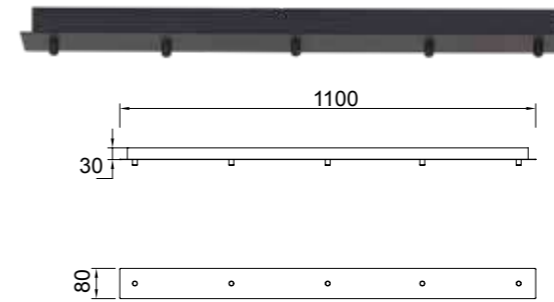

8542 Negro-Black
Florón-Rosette 5L