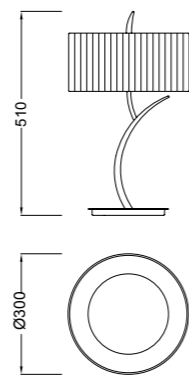

# EVE

**1138** Cromo-Chrome  
 Pantalla blanco roto-Off white shade  
 2 x E27 máx. 20W LED (no incl)

**1137** Cromo-Chrome  
 Pantalla blanco roto-Off white shade  
 2 x E27 máx. 20W LED (no incl)

1138

 NOT INCLUDED
  ON/OFF
 