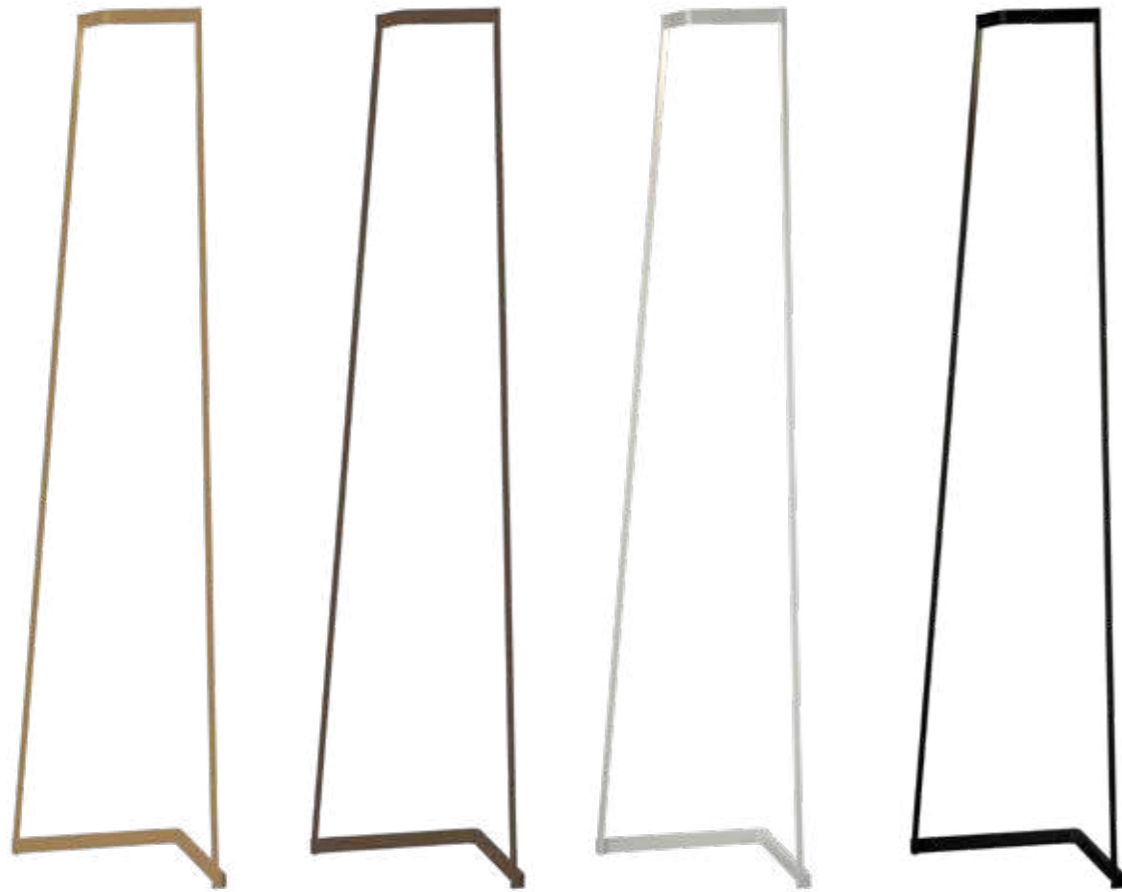

MINIMAL 20W

MINIMAL 40W