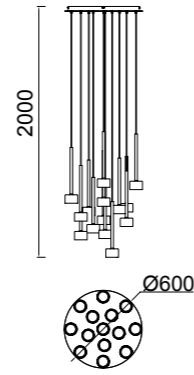

# TONIC

**7878** Multicolor-Multicolour  
GX53 14× máx. 12W LED (no incl)

**7879** Multicolor-Multicolour  
GX53 14× máx. 12W LED (no incl)

**7880** Multicolor-Multicolour  
GX53 8× máx. 12W LED (no incl)