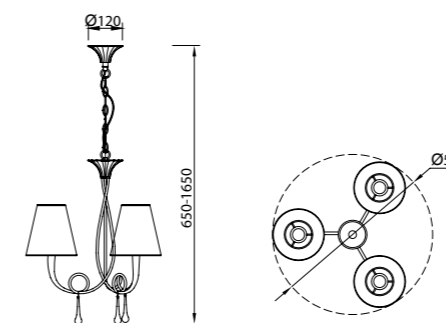

Acero/Cristal/Tela-Steel/Glass/Fabric 100-240V~ 50/60Hz