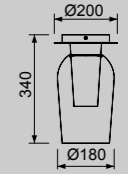

8399

Cristal transparente
Transparent glass
1L x E27 (no incl)
Class I