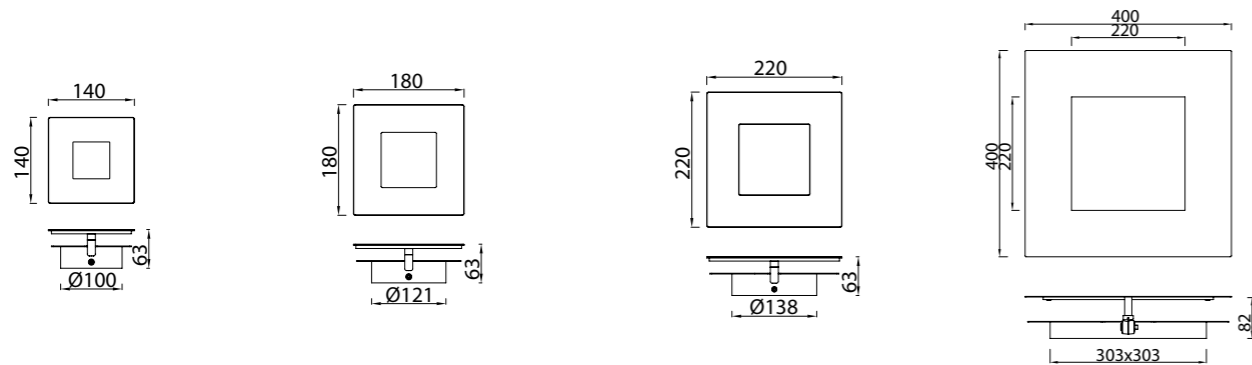

# DALIA

Aplique-Wall lamp

Aplique/Wall lamp

Blanco-White      Blanco+Oro-White+Gold      Negro+Oro-Black+Gold      Corten+Oro-Corten+Gold

REFERENCE	K	LED WATT	LUMENS	FINISH	SIZES	MOTION-ROTATE
<b>8110</b>	3000K	12W	840lm	Blanco-White	140 x 140	
<b>8111</b>	3000K	12W	840lm	Blanco+Oro-White+Gold	140 x 140	
<b>8112</b>	3000K	12W	840lm	Negro+Oro-Black+Gold	140 x 140	
<b>8113</b>	3000K	12W	840lm	Corten+Oro-Corten+Gold	140 x 140	
<b>8114</b>	3000K	18W	1260lm	Blanco-White	180 x 180	
<b>8115</b>	3000K	18W	1260lm	Blanco+Oro-White+Gold	180 x 180	
<b>8116</b>	3000K	18W	1260lm	Negro+Oro-Black+Gold	180 x 180	
<b>8117</b>	3000K	18W	1260lm	Corten+Oro-Corten+Gold	180 x 180	
<b>8118</b>	3000K	24W	1680lm	Blanco-White	220 x 220	
<b>8119</b>	3000K	24W	1680lm	Blanco+Oro-White+Gold	220 x 220	
<b>8120</b>	3000K	24W	1680lm	Negro+Oro-Black+Gold	220 x 220	
<b>8121</b>	3000K	24W	1680lm	Corten+Oro-Corten+Gold	220 x 220	
<b>8143</b>	3000K	40W	2800lm	Blanco-White	400 x 400	
<b>8144</b>	3000K	40W	2800lm	Blanco+Oro-White+Gold	400 x 400	
<b>8145</b>	3000K	40W	2800lm	Negro+Oro-Black+Gold	400 x 400	
<b>8146</b>	3000K	40W	2800lm	Corten+Oro-Corten+Gold	400 x 400	