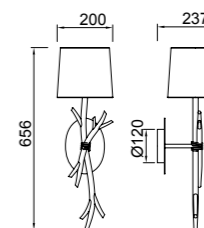

6180 Decorado madera-Decorated wood
Cable revestimiento textil-Fabric covert cable
1 x E27 máx. 20W (no incl)
Clase I

Metal/Tela-Metal/Fabric 100-240V~ 50/60Hz