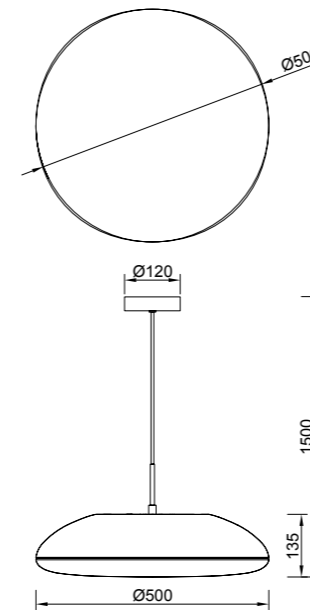

Bombillas recomendadas-Suggested bulbs

E27	K	LED	REF	DIMMABLE
	3000K	9W	R09234	
	4000K	9W	R09235	
	2700K	12W	R09251	
	3000K	12W	R09252	
	4000K	12W	R09253	

MODO DE USO