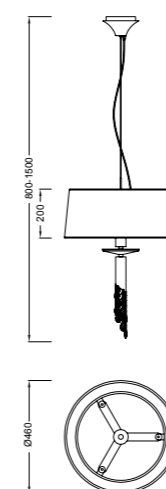

TIFFANY

3852 Cromo/Blanco-Chrome/White
4 x E14 máx. 20W LED (no incl)
4 x G9 máx. 5W LED (no incl)

3872 Cuero/Coñac-Antique brass/Soft bronze
4 x E14 máx. 20W LED (no incl)
4 x G9 máx. 5W LED (no incl)

3858 Cromo/Blanco-Chrome/White
3 x E27 máx. 20W LED (no incl)
1 x G9 Máx. 5W LED (no incl)

3878 Cuero/Coñac-Antique brass/Soft bronze
3 x E27 máx. 20W LED (no incl)
1 x G9 máx. 5W LED (no incl)