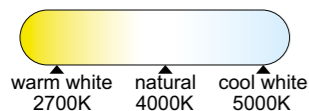

Metal/Acrílico-Metal/Acrylic 220-240V~ 50/60Hz R00129 Incluido