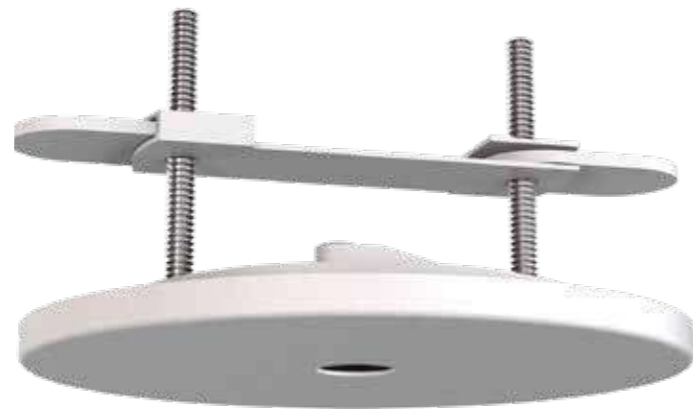

REFERENCE	FINISH
7855	Blanco-White
7856	Negro-Black
7857	Plata-Silver
7858	Oro-Gold
7859	Cuero-Antique Brass