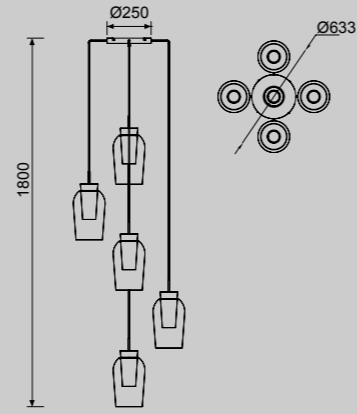

NORA

Oro/Mármol Gold/Marble

8395

Cristal transparente
Transparent glass
5L x E27 (no incl)
Class I