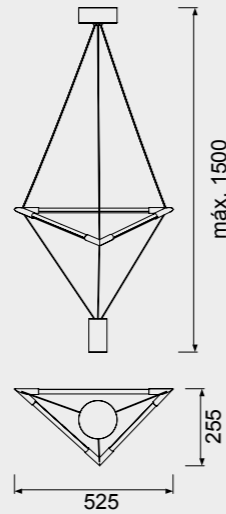

ELECTRA

8531 Negro/Cromo-Chrome/Black
LED 33W 3000K 2500lm

8533 Negro/Cromo-Chrome/Black
LED 21W 3000K 1600lm

MODO DE USO