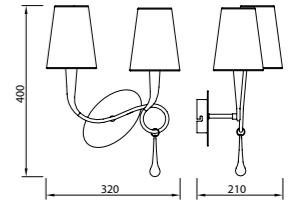

# PAOLA

**3548** Pintura dorada-Gold painting  
Pantalla crema-Cream shade  
Colgantes coñac-Cognac teardrop glass  
1 x E14 máx. 20W LED (no incl)

**3547** Pintura dorada-Gold painting  
Pantalla crema-Cream shade  
Colgantes coñac-Cognac teardrop glass  
2 x E14 máx. 20W LED (no incl)