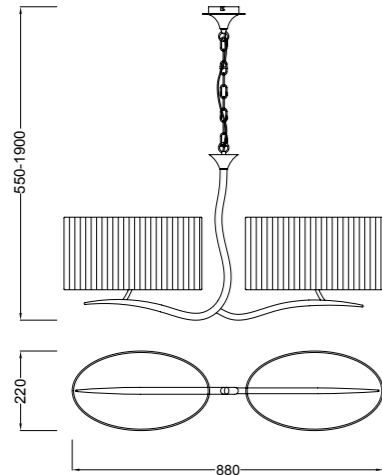

EVE

1130 Cromo-Chrome
Pantalla blanco roto-Off white shade
4 x E27 máx. 20W LED (no incl)