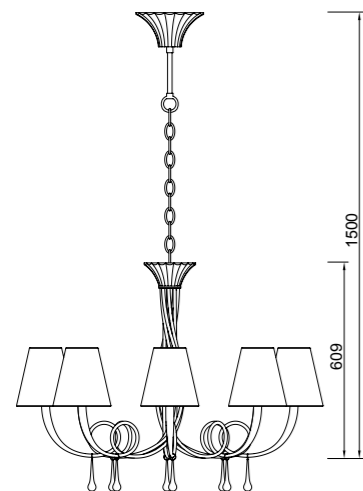

Acero/Cristal/Tela-Steel/Glass/Fabric 100-240V~ 50/60Hz