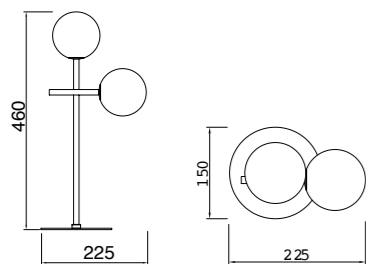

**7636** Negro-Black  
1LxG4 máx. 5W LED (incl)

**7635** Negro-Black  
2LxG4 máx. 5W LED (incl)

R09243 LED G4 5W 3000K 500lm (incl)

**7637** Negro-Black  
2LxG4 máx. 5W LED (incl)

**7638** Negro-Black  
1LxG4 máx. 5W LED (incl)