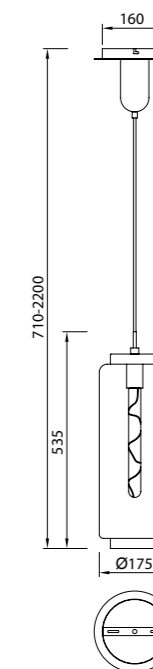

Bombillas recomendadas-Suggested bulbs

E27	K	LED	REF
	2400K	7W	R09232

MODO DE USO