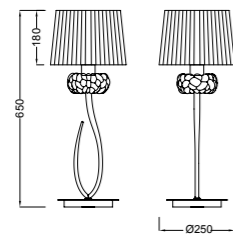

LOEWE

4736 Cuero/Blanco-Antique brass/White
1 x E27 máx. 20W LED (no incl)

4737 Cuero/Blanco-Antique brass/White
1 x E14 máx. 20W LED (no incl)

4738 Cuero/Blanco-Antique brass/White
3 x E27 máx. 20W LED (no incl)

Tela/Acero/Cristal-Tela/Steel/Glass 100-240V~ 50/60Hz

Tela/Acero/Cristal-Tela/Steel/Glass 100-240V~ 50/60Hz