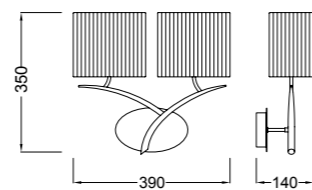

EVE

1134 Cromo-Chrome
Pantalla blanco roto-Off white shade
1 x E27 máx. 20W LED (no incl)

1135 Cromo-Chrome
Pantalla blanco roto-Off white shade
2 x E27 máx. 20W LED (no incl)

1132 Cromo-Chrome
Pantalla blanco roto-Off white shade
2 x E27 máx. 20W LED (no incl)

Acero/Cristal/Tela-Steel/Glass/Fabric 100-240V~ 50/60Hz