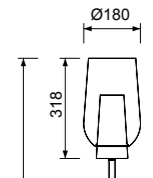

8403

Cristal cromo
Chrome glass
1L x E27 (no incl)
Class II