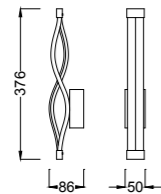

SÁHARA

4863 Plata cromo-Silver chrome
LED 6W 3000K 420lm
100-240V

4862 Plata cromo-Silver chrome
LED 6W 3000K 420lm
220-240V~ 50/60Hz