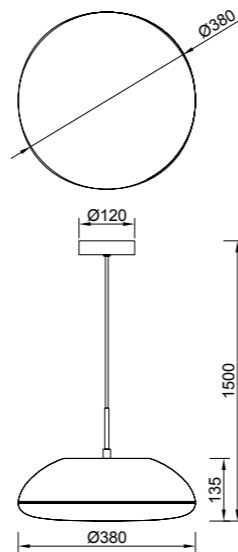

Bombillas recomendadas-Suggested bulbs

E27	K	LED	REF	DIMMABLE
	3000K	9W	R09234	
	4000K	9W	R09235	
	2700K	12W	R09251	
	3000K	12W	R09252	
	4000K	12W	R09253	

MODO DE USO