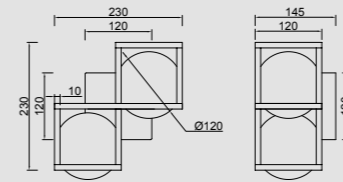

7608 Negro-Black
2LxG9 (no incl)

Metal/Cristal-Metal/Glass 100-240V~ 50/60Hz CRI≥ 80 G9 máx.5W LED