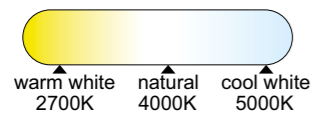

# HIMALAYA

Plafón-Ceiling lamp

**7966** Blanco-White  
LED 56W 2700K-5000K 2500lm

**7967** Madera-Wood  
LED 56W 2700K-5000K 2500lm

**7968** Negro-Black  
LED 56W 2700K-5000K 2500lm

R00129

MODO DE USO

PC/Acrílico-PC/Acrylic 220-240V~ 50/60Hz CRI≥ 80-R00129 Incluido Registered N° 007663331-0019