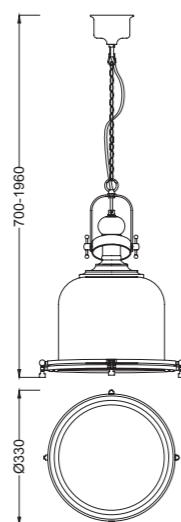

VINTAGE

4972 Cuero-Antique brass
1L×E27 máx. 20W Led ((no incl))

4971 Cuero-Antique brass
1L×E27 máx. 20W Led ((no incl))

4970 Cuero-Antique brass
1L×E27 máx. 20W Led ((no incl))