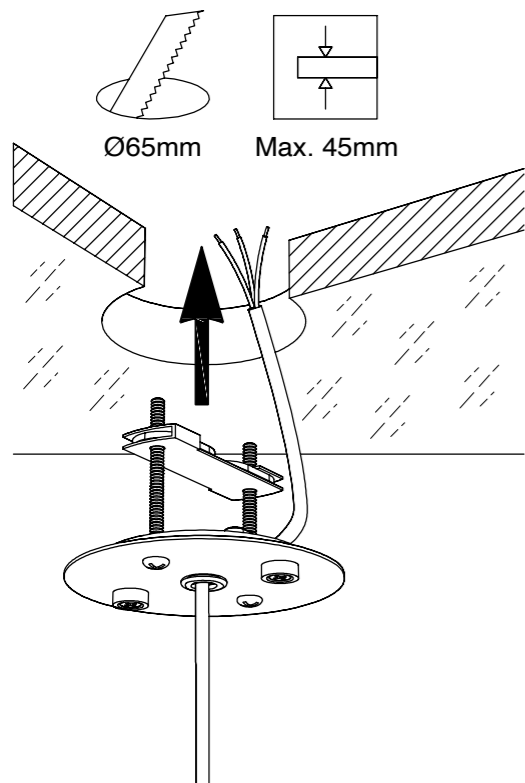

REFERENCE	FINISH
7855	Blanco-White
7856	Negro-Black
7857	Plata-Silver
7858	Oro-Gold
7859	Cuero-Antique Brass