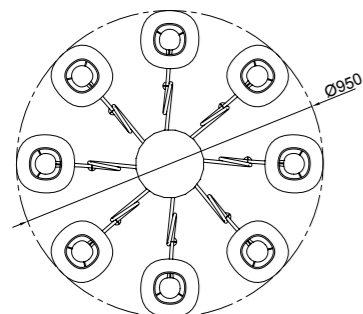

Acero/Cristal/Tela-Steel/Glass/Fabric 100-240V~ 50/60Hz