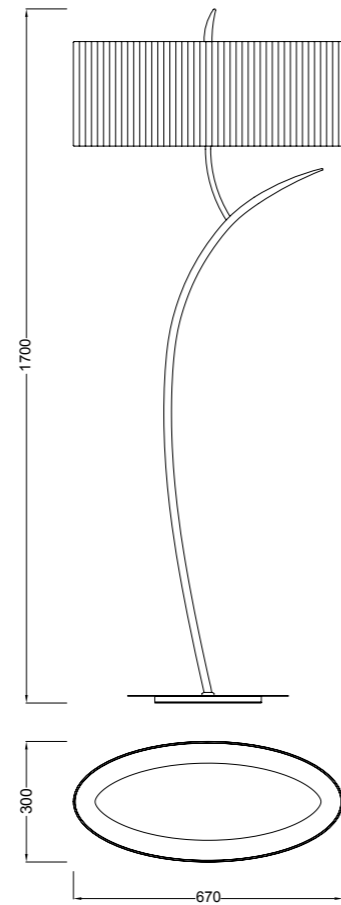

EVE

1139 Cromo-Chrome
Pantalla blanco roto-Off white shade
2 x E27 máx. 20W LED (no incl)

Acero/Cristal/Tela-Steel/Glass/Fabric 100-240V~ 50/60Hz