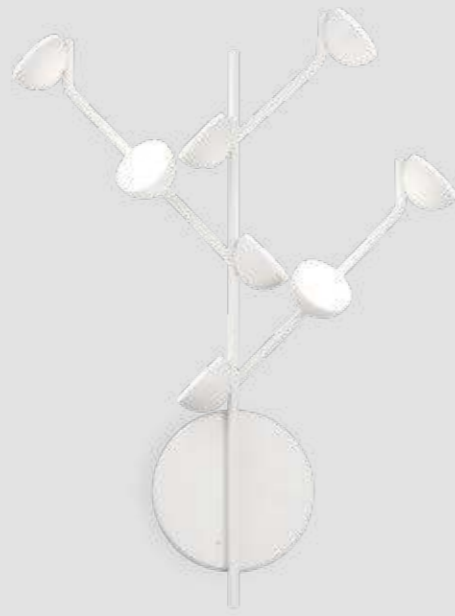

ADN

6264 Blanco mate-Matte white
LED 24W 3000K1600lm