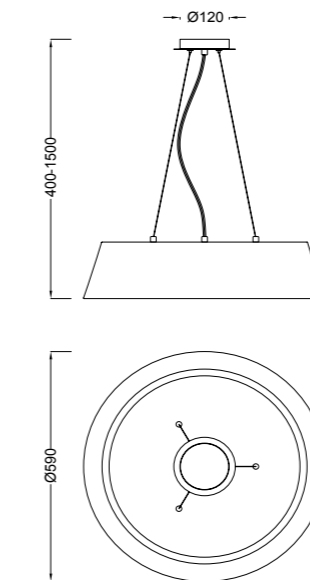

kit **5031 + 6413**

Metal/Tela-Metal/Fabric 100-240V~ 50/60Hz