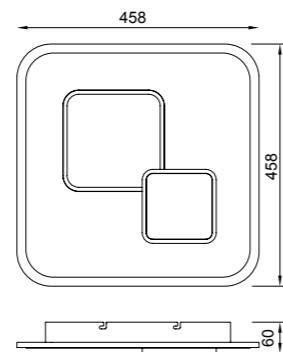

QUAD

6455 Blanco-White
LED 50W 3000K-6000K 3200lm

OFF

ON

Warm white
3000K

Natural
4000K

cool white
6000K

R00127

Metal/Acrílico-Metal/Acrylic 220-240V 50/60Hzz CRI ≥80 - R00127 Incluido