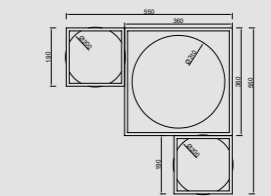

# DESIGUAL

by José Ignacio Ballester

**DESIGUAL**

Registered N° 008635742-0008

Plafón-Ceiling lamp

**7602** Negro-Black  
3LxE27 (no incl)

**7600** Negro-Black  
5LxE27 (no incl)

**7601** Negro-Black  
4LxE27 (no incl)