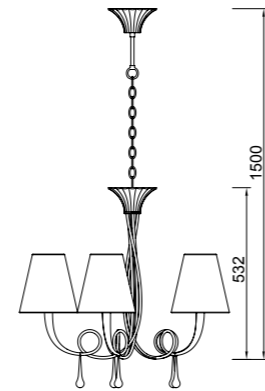

Acero/Cristal/Tela-Steel/Glass/Fabric 100-240V~ 50/60Hz