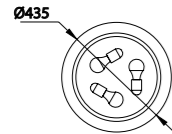

SABINA

6412 Pantalla arpillera-Burlap shade
5 x E27 máx. 20W (no incl)

Metal/Tela-Metal/Fabric 100-240V~ 50/60Hz