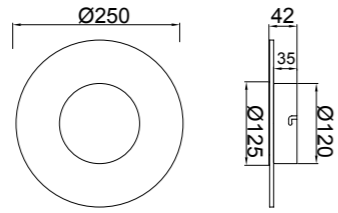

JEWEL

8073 Oro-Gold
LED 12W 3000K 750lm