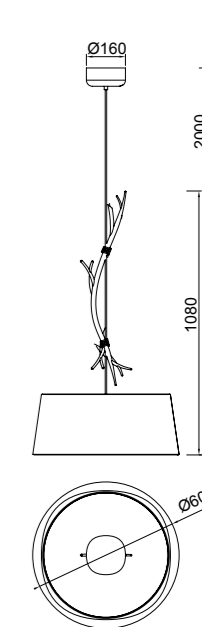

6178 Decorado madera-Decorated wood
Cable revestimiento textil-Fabric covert cable
1 x E27 máx. 20W (no incl)