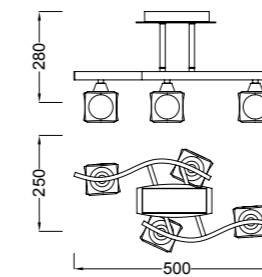

Metal/Cristal-Metal/Glass 100-240V~ 50/60Hz