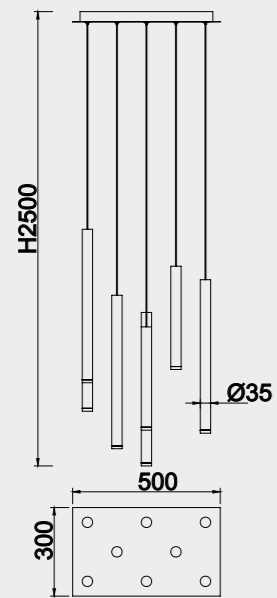

CALA

8083 Multicolor-Multicolour
LED 48W 3000K 3360lm

2 × Blanco-White
2 × Negro-Black
2 × Oro-Gold
2 × Corten-Corten

Color cable-Color wire
Transparente-Transparent

Longitud cable-Wire length
8 x 2m