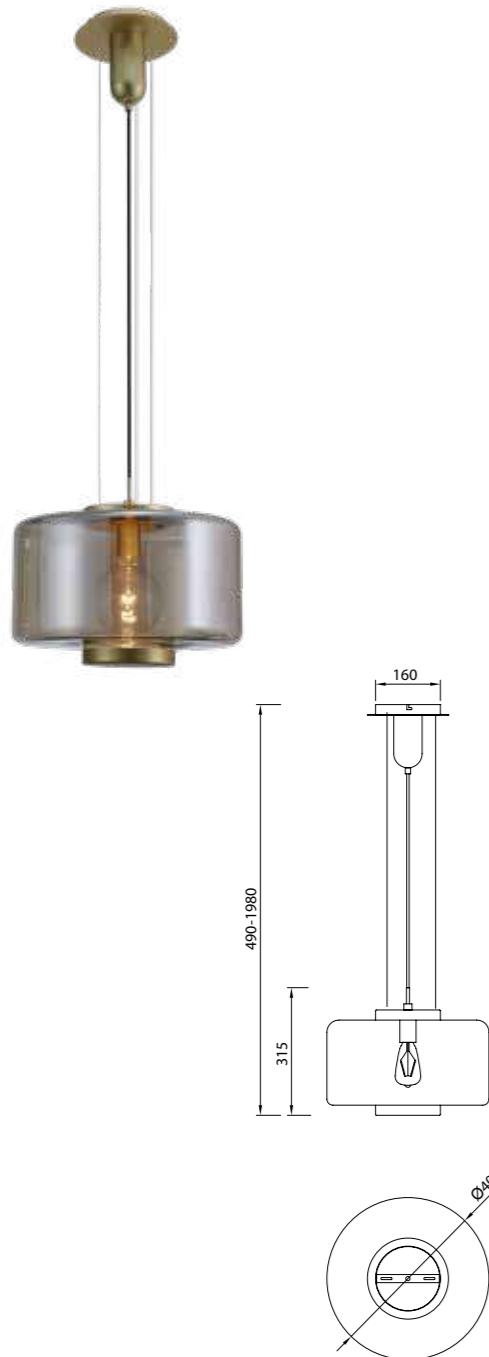

JARRAS

6192 Bronce-Bronze
1x E27 máx.20W LED (no incl)

6191 Cromo/Grafito-Chrome/Graphite
1x E27 máx.20W LED (no incl)

Bombillas recomendadas-Suggested bulbs

E27	K	LED	REF	DIMMABLE
	3000K	9W	R09234	
	4000K	9W	R09235	
	2200K	8W	R09205	
	2200K	6,5W	R09230	
	2700K	12W	R09251	
	3000K	12W	R09252	
	4000K	12W	R09253	

Acero/Cristal-Steel/Glass 100-240V~ 50/60Hz Registered N° 004721413-019/020/021