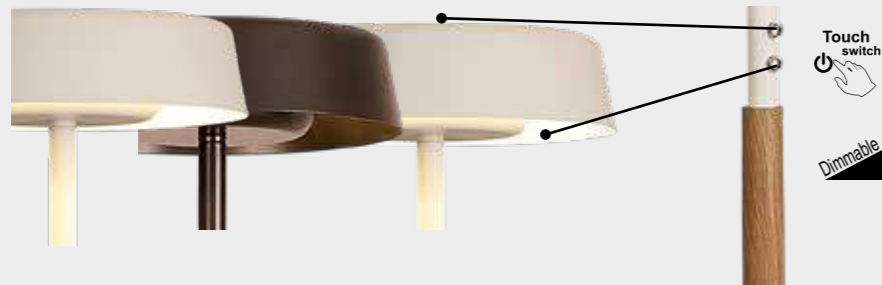

# NOA II

**8566** Blanco-White  
LED 15+15W 3000K 2800lm

**8567** Negro-Black  
LED 15+15W 3000K 2800lm

**8568** Blanco madera- Wood white  
LED 15+15W 3000K 2800lm

Touch switch

Dimmable

MODO DE USO

Acero/Steel 220-240V~ 50/60Hz CRI≥ 80