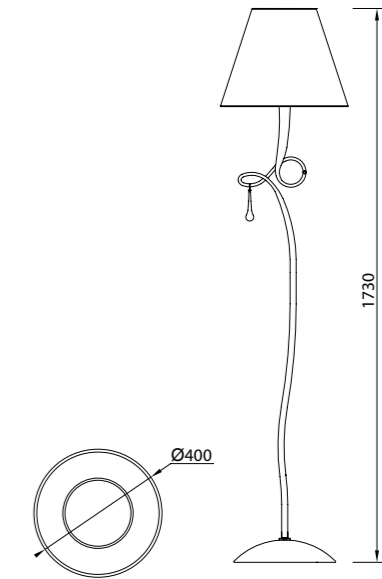

3543 Pintura dorada-Gold painting
Pantalla crema-Cream shade
1 x E27 máx. 20W LED (no incl)
Clase II