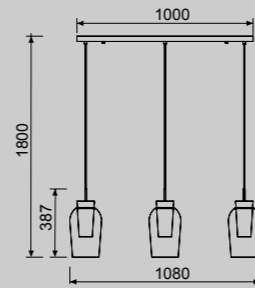

8397

Cristal transparente
Transparent glass
3L x E27 (no incl)
Class I