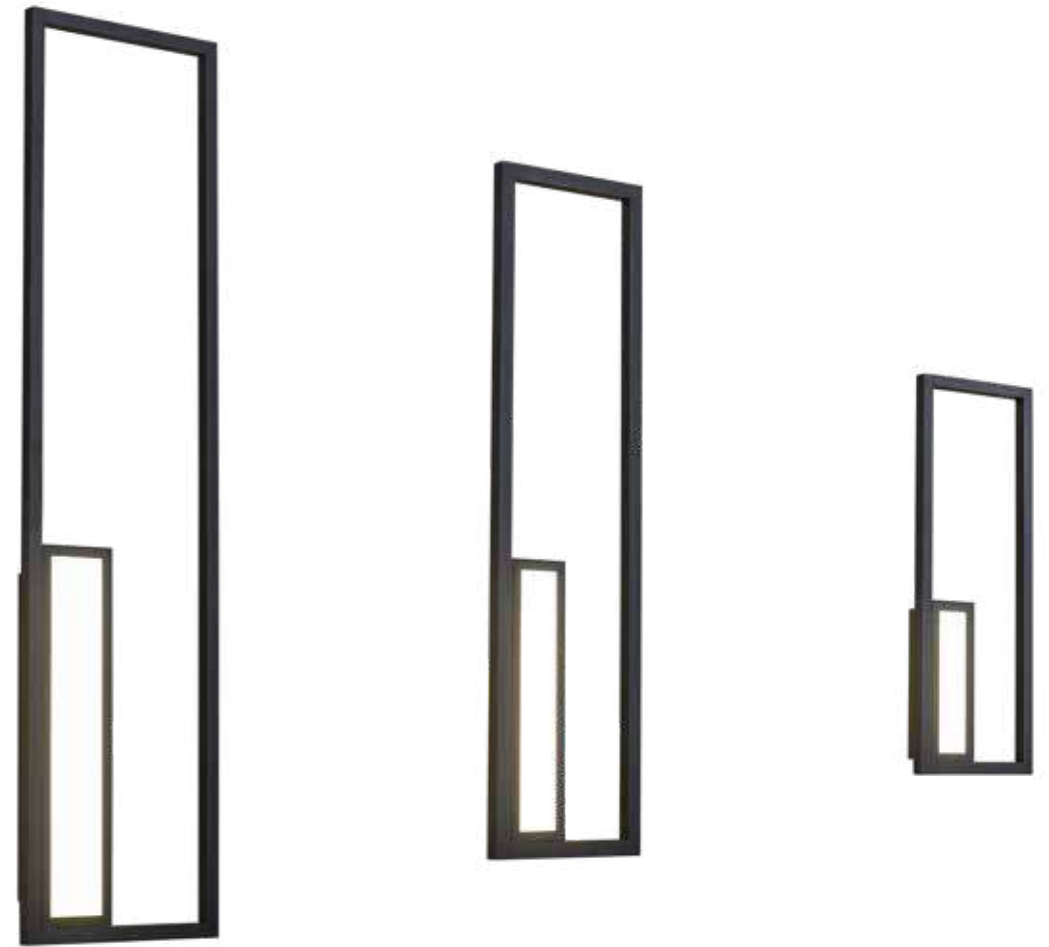

# BOUTIQUE

by Santiago Sevillano Studio

7676 Aplique +7714 Elevador  
7676 Aplique

7674 Aplique +7713 Elevador  
7676 Aplique  
7676 Aplique

**7674** Negro-Black  
LED 49W 3000K 2740lm

**7676** Negro-Black  
LED 38,5W 3000K 2250lm