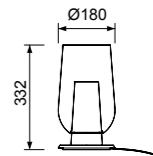

8289

Cristal cromo
Chrome glass
1L x E27 (no incl)
Class II