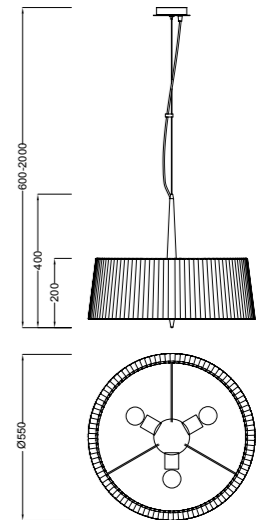

4739 Cuero/Blanco-Antique brass/White
3 x E27 máx. 20W LED (no incl)

Tela/Acero/Cristal-Tela/Steel/Glass 100-240V~ 50/60Hz

Tela/Acero/Cristal-Tela/Steel/Glass 100-240V~ 50/60Hz