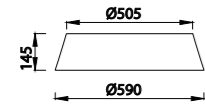

SABINA

6412 Pantalla arpillera-Burlap shade
5 x E27 máx. 20W (no incl)