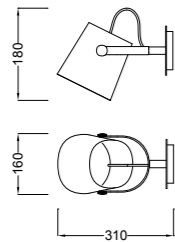

NÓRDICA

Aplique-Wall lamp

Pie de salón-Floor lamp

4924

Blanco madera /Pantalla blanca
White wood/White shade
1x E27 máx.20W LED (no incl)

Tela/Madera/Acero-Fabric/Wood/Steel 100-240V~ 50/60Hz

4925

Negro madera /Pantalla negra
Black wood/Black shade
1x E27 máx.20W LED (no incl)