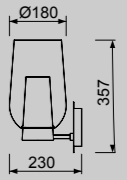

8400

Cristal transparente
Transparent glass
1L x E27 (no incl)
Class I