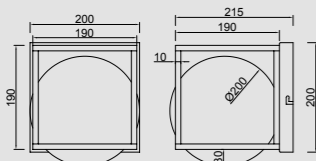

Metal/Cristal-Metal/Glass 100-240V~ 50/60Hz CRI≥ 80 E27 máx.20W LED

**7609** Negro-Black  
1LxG9 (no incl)

**7615** Negro-Black  
1LxE27 (no incl)

**7616** Negro-Black  
1LxE27 (no incl)

Registered N° 008635742-0007