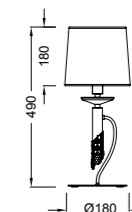

TIFFANY

3863 Cromo/Blanco-Chrome/White
2 x E14 máx. 20W LED (no incl)
2 x G9 máx. 5W LED (no incl)

3864 Cromo/Blanco-Chrome/White
1 x E14 máx. 20W LED (no incl)
1 x G9 máx. 5W LED (no incl)

3883 Cuero/Coñac-Antique brass/Soft bronze
2 x E14 máx. 20W LED (no incl)
2 x G9 máx. 5W LED (no incl)

3884 Cuero/Coñac-Antique brass/Soft bronze
1 x E14 máx. 20W LED (no incl)
1 x G9 máx. 5W LED (no incl)

3869 Cromo/Blanco-Chrome/White
3 x E27 máx. 20W LED (no incl)
3 x G9 Máx. 5W LED (no incl)

3868 Cromo/Blanco-Chrome/White
1 x E14 máx. 20W LED (no incl)
1 x G9 Máx. 5W LED (no incl)

3889 Cuero/Coñac-Antique brass/Soft bronze
3 x E27 máx. 20W LED (no incl)
3 x G9 Máx. 5W LED (no incl)

3888 Cuero/Coñac-Antique brass/Soft bronze
1 x E14 máx. 20W LED (no incl)
1 x G9 Máx. 5W LED (no incl)

Tela/Acero/Cristal-Tela/Acero/Crystal 100-240V~ 50/60Hz