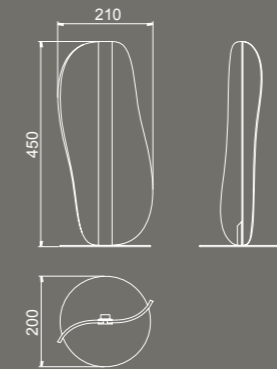

Metal/Acrílico-Metal/Acrylic 220-240V~ 50/60Hz CRI≥ 80