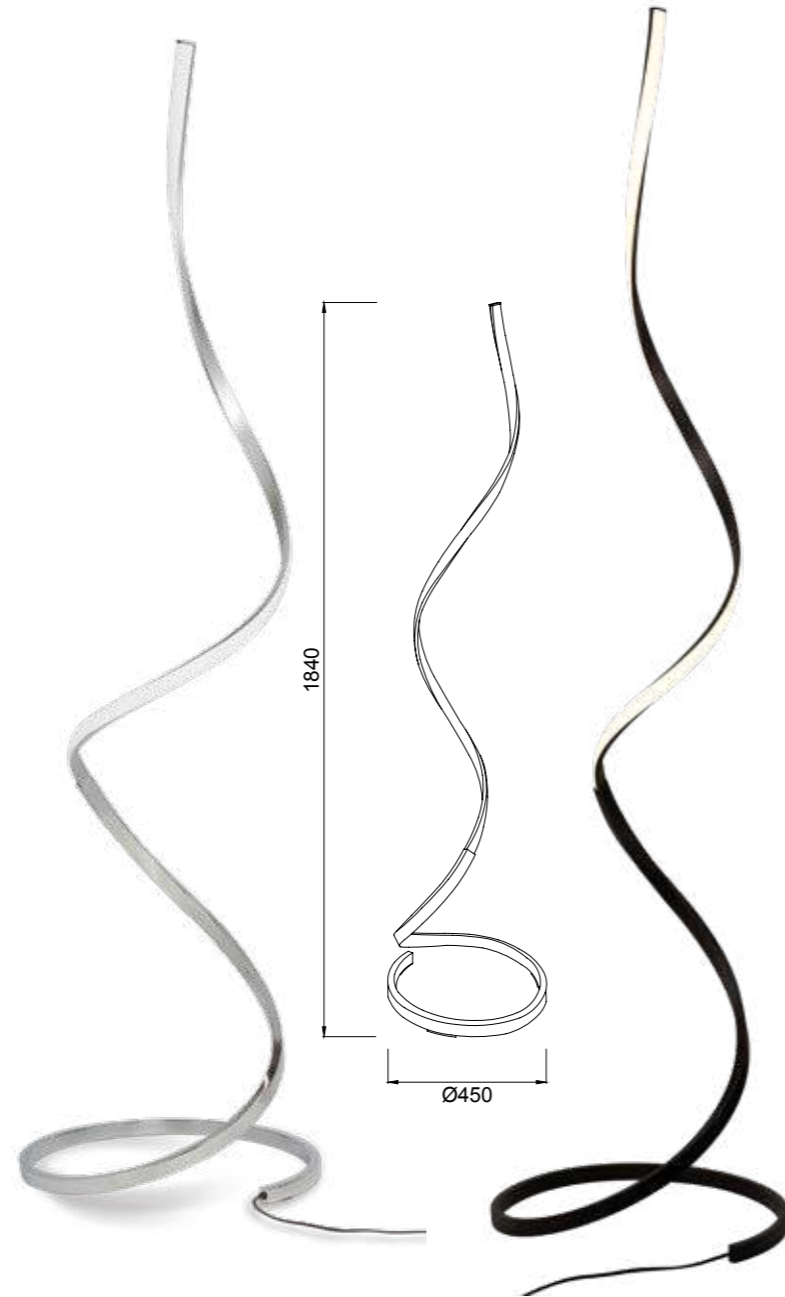

NUR

Pie De Salón-Floor lamp

4983 Plata cromo-Silver chrome
LED 20W 3000K 1800lm
Dimmable

5001 Plata cromo-Silver chrome
LED 20W 3000K 1800lm
Dimmable

5805 Forja-Brown oxide
LED 20W 2800K 1800lm
Dimmable

Aluminio/Acrílico/Acero-Aluminium/Acrylic/Steel 220-240V~ 50/60Hz CRI≥ 80