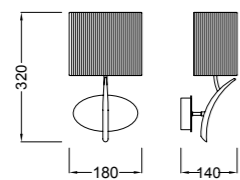

EVE

1134 Cromo-Chrome
Pantalla blanco roto-Off white shade
1 x E27 máx. 20W LED (no incl)

1135 Cromo-Chrome
Pantalla blanco roto-Off white shade
2 x E27 máx. 20W LED (no incl)

1132 Cromo-Chrome
Pantalla blanco roto-Off white shade
2 x E27 máx. 20W LED (no incl)

Acero/Cristal/Tela-Steel/Glass/Fabric 100-240V~ 50/60Hz