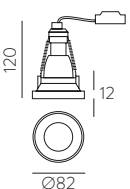

WINKA

ANY COLOUR AVAILABLE, MOQ OF 10 UNITS. CONSULT OUR SALES TEAM.
CUALQUIER COLOR DISPONIBLE, CANTIDAD MÍNIMA 10 UDS. CONSULTA A NUESTRO EQUIPO COMERCIAL.

LED BULBS
Pag. 484

FINISH	LAMP	ON/OFF
□		P35571B
■	1xGU10 LED	P35571N
■		P35571OT

FINISH | □ TEXTURED WHITE | BLANCO TEXTURADO ■ TEXTURED BLACK | NEGRO TEXTURADO ■ TECHNICAL GOLD | ORO TÉCNICO

ALUMINIUM | ALUMINIO

Technical Lighting / Iluminación técnica

EINAR

ANY COLOUR AVAILABLE, MOQ OF 10 UNITS. CONSULT OUR SALES TEAM.
CUALQUIER COLOR DISPONIBLE, CANTIDAD MÍNIMA 10 UDS. CONSULTA A NUESTRO EQUIPO COMERCIAL.

LED BULBS
Pag. 484

FINISH	LAMP	ON/OFF
□		P35581B
■		P35581N
□ ■	1xGU10 LED	P35581BOT
■ ■		P35581NOT

FINISH | □ TEXTURED WHITE | BLANCO TEXTURADO ■ TEXTURED BLACK | NEGRO TEXTURADO

□ ■ TEXT. WHITE - TECHNICAL GOLD | BLANCO TEXT. - ORO TÉCNICO ■ ■ TEXT. BLACK - TECHNICAL GOLD | NEGRO TEXT. - ORO TÉCNICO

ALUMINIUM | ALUMINIO