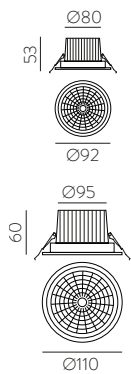

FINISH	WATT	LUM (Real)		K	ON/OFF	TRIAC	DALI/PUSH
90mm							
☐	8W	730	Ø80	3000	E3985000B	E3985000BDT	E3985000BDP
110mm							
☐	13W	1360	Ø95	3000	E3985100B	E3985100BDT	E3985100BDP

FINISH | ☐ TEXTURED WHITE | BLANCO TEXTURADO

MINIMUM QTY REQUIRED 10 UNITS - CANTIDAD MÍNIMA REQUERIDA 10 UDS.

☐ IP65 IK06 CRI>90 L80B10 ≥60.000h ALUMINIUM - POLYCARBONATE | ALUMINIO - POLICARBONATO