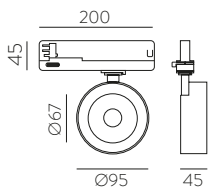

SEE PAG.
374-375