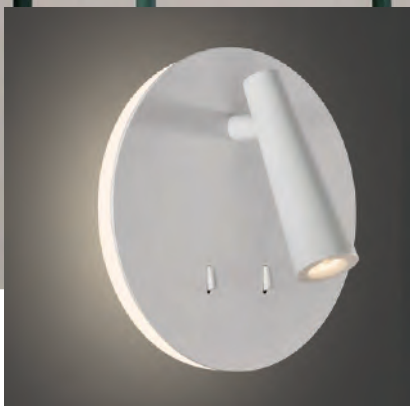

EXTENDED FAMILY
Pag. 100-101