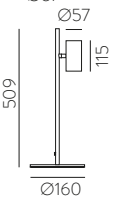

LED BULBS
Pag. 484