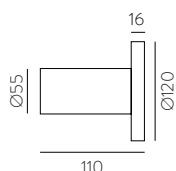

FINISH	WATT	LUM (Real)	K	ON/OFF	TRIAC	DALI/PUSH
■	7,5W	675	3000	A3945001N	A3945001NDT	A3945001NDP

FINISH | ■ TEXTURED BLACK | NEGRO TEXTURADO

MINIMUM QTY REQUIRED 10 UNITS - CANTIDAD MÍNIMA REQUERIDA 10 UDS.

IP54 IK03 CRI>90

incl

RAL

MacAdam Steps3 L80B20 ≥50.000h

ALUMINIUM | ALUMINIO