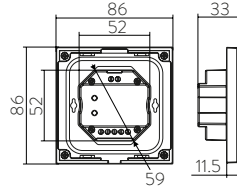

WALL DIMMER | REGULADOR DE PARED

TRIAC (INTENSITY DIMMER)

Variateur mural tactile TRIAC (à coupure de phase) en verre trempé.
Dimmer a parete touch TRIAC (a taglio di fase) in vetro temperato.
TRIAC (Phasenanschnitt) Touch-Wanddimmer in gehärtetem Glas.

Variateur monocanal avec une puissance maximale de 200W.
Dimmer intensità monocanale con potenza massima di 200W.
Einkanaliger Dimmer mit einer maximalen Leistung von 200W.

Nécessite «L» et «N» pour fonctionner.
Richiede «L» e «N» per funzionare.
Benötigt „L“ und „N“ zum Betrieb.

Taille universelle pour installation dans boîte murale/placoplatre.
Dimensioni universali per essere installato in una scatola a muro o in cartongesso.
Universelle Größe für den Einbau in eine Wand-/Gipskartondose.

Compatible avec tous nos produits marqués triac.
Compatibile con tutti i nostri prodotti contrassegnati come triac.
Kompatibel mit allen unseren als Triac gekennzeichneten Produkten

TRIAC (INTENSITY & CCT DIMMER)

Compatible avec tous nos produits marqués triac.
Compatibile con tutti i nostri prodotti contrassegnati come triac.
Kompatibel mit allen unseren als Triac gekennzeichneten Produkten

Nécessite 12/24V pour fonctionner. 2 câbles.
Dimmer a parete touch 12/24V in vetro temperato.
12/24V Touch-Wanddimmer aus gehärtetem Glas.

Variateur monocanal d'une puissance maximale de 144W alimenté à 12V et d'une puissance maximale de 288W alimenté à 24V.
Dimmer monocanale con una potenza massima di 144W alimentato a 12V e una potenza massima di 288W alimentato a 24V.
Einkanaliger Dimmer mit einer maximalen Leistung von 144W bei 12V und einer maximalen Leistung von 288W bei 24V.

Il permet de régler la température de couleur (pour les luminaires avec CCT) ainsi que l'intensité lumineuse.

Si utilizza per regolare la temperatura di colore (in apparecchi con CCT) e anche l'intensità luminosa.

Er dient zur Regulierung der Farbtemperatur (bei Leuchten mit CCT) und der Lichtstärke.

Régulation PWM (modulation de largeur d'impulsion) gradation de 0 à 100 %.
Regolazione PWM (modulazione di larghezza di impulso) da 0 a 100% dimming.
PWM (Puls width modulation) 0 bis 100% Dimmung.

Nécessite 12/24V pour fonctionner. 2 câbles.
Richiede 12/24V per funzionare. 2 fili.
Benötigt 12/24V zum Betrieb. 2 Drähte.

Taille universelle pour installation dans boîte murale/ placoplatre.
Dimensioni universali per l'installazione in scatole a muro o in cartongesso.
Universalgröße für den Einbau in Wand-/Gipskartondosen.

Compatible avec la télécommande : XCONTROL019
Compatibile con il controllo: XCONTROL019
Kompatibel mit Steuerung : XCONTROL019