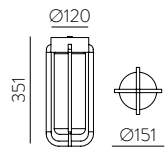

Outdoor / Iluminación exterior

LED BULBS
Pag. 484

Ømax.
68mm

Ømax.
68mm

Ømax.
68mm

	FINISH	LAMP		ON/OFF
Wall	■	1xE27		A2079080GR
Ceiling	■	1xE27		P2079080GR
Bollard	■	1xE27		H2079080GR

FINISH | ■ ANTHRACITE RAL 7024 | ANTRACITA RAL 7024

⊕ IP65 IK04

ALUMINIUM - GLASS | ALUMINIO - CRISTAL