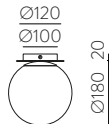

METAL - DOUBLE LAYER GLASS | METAL - CRISTAL DOBLE CAPA

PARMA

PARMA

EXTENDED FAMILY
Pag. 46-51

LED BULBS
Pag. 484

Ømax. 145mm
max.95

Ømax. 145mm
max.95

Ømax. 145mm
max.145