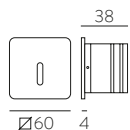

PRADO

FINISH	WATT	LUM (Real)	K	ON/OFF	TRIAC	DALI/PUSH
☐	3W	245	3000	E376610B	☒	☒