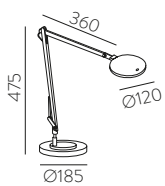

METAL - COTTON | METAL - ALGODÓN

LUXA

Table lamps / Sobremesas

TOUCH control
Botón táctil

3 Steps dimming
3 Intensidades

FINISH	WATT	LUM (Real)	K	ON/OFF
■	11W	700	3000K	S8203000N

FINISH | ■ BLACK | NEGRO

IP20 IK03 CRI>90