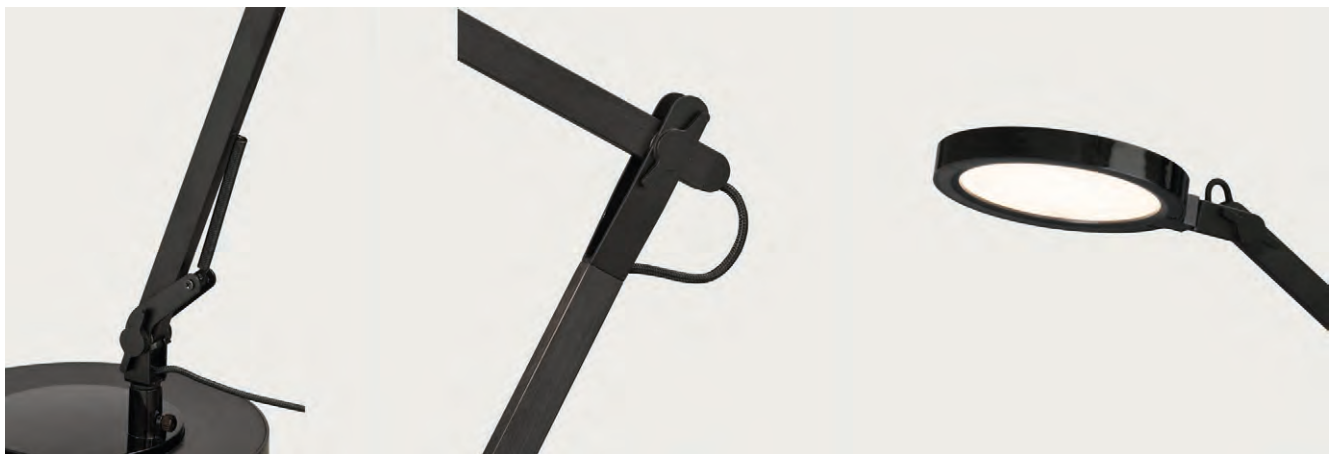

METAL - COTTON | METAL - ALGODÓN

LUXA

Table lamps / Sobremesas

TOUCH control
Botón táctil

3 Steps dimming
3 Intensidades

FINISH	WATT	LUM (Real)	K	ON/OFF
■	11W	700	3000K	S8203000N

FINISH | ■ BLACK | NEGRO

IP20 IK03 CRI>90