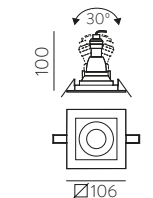

LED BULBS
Pag. 484