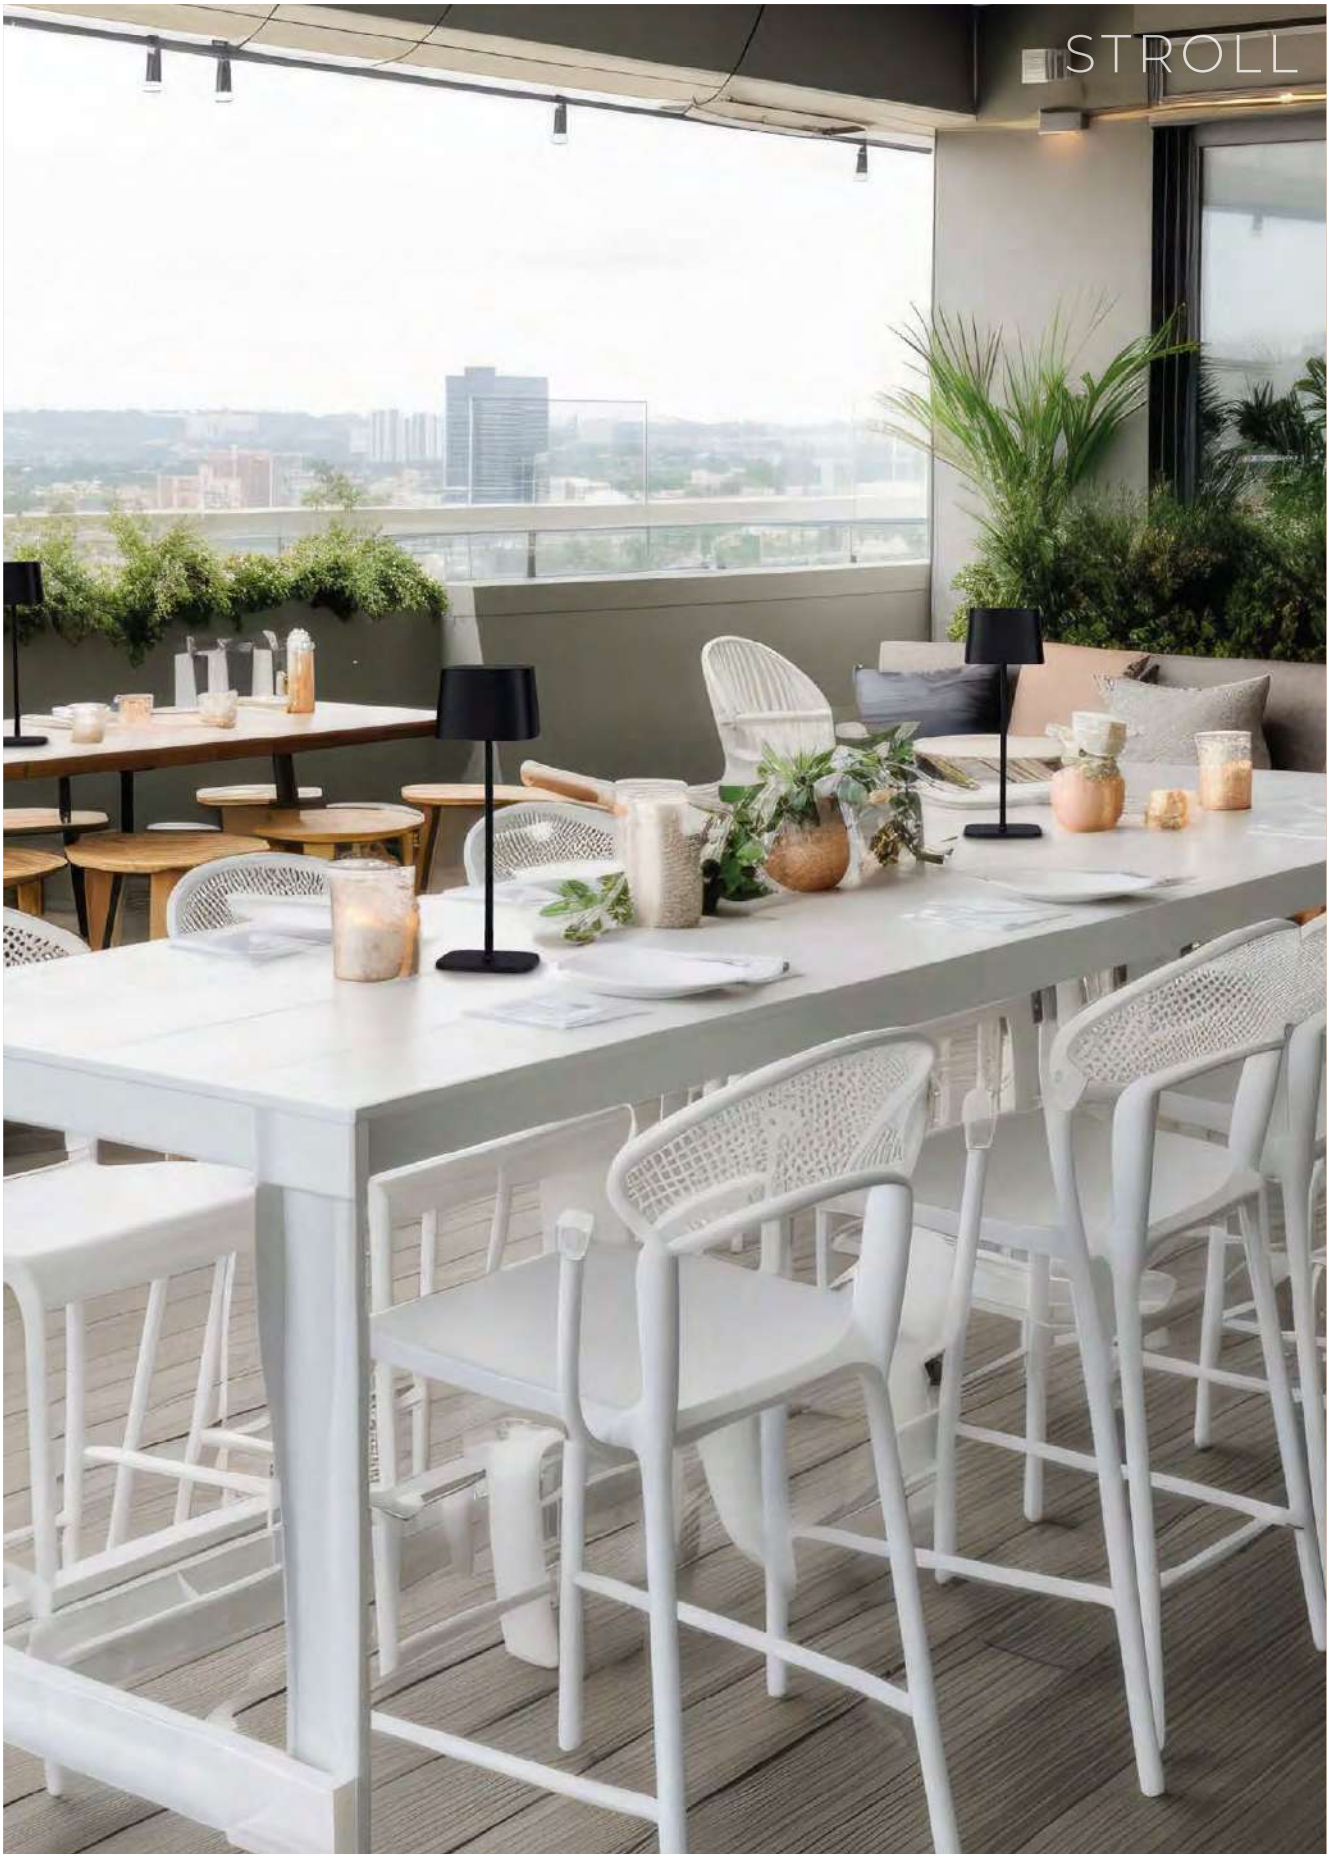

IP20 IK03 CRI>90 L80B20 ≥50.000h

ACRYLIC - ALUMINUM | ACRÍLICO - ALUMINIO

Table lamps / Sobremesas

Table lamps / Sobremesas

Touch control
Botón táctil

Stepless dimming
Dimado progresivo

Lighting time
9h-100%
Tiempo alumbrado