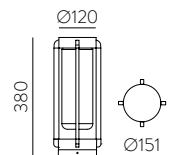

Ømax.
68mm

	FINISH	LAMP		ON/OFF
Wall	■	1xE27		A2079080GR
Ceiling	■	1xE27		P2079080GR
Bollard	■	1xE27		H2079080GR

FINISH | ■ ANTHRACITE RAL 7024 | ANTRACITA RAL 7024

⊕ IP65 IK04

ALUMINIUM - GLASS | ALUMINIO - CRISTAL