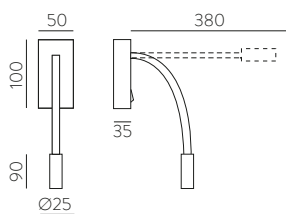

Wall lamps / Apliques

FINISH	WATT	LUM (Real)	K	ON/OFF	TRIAC	DALI/PUSH
□				A3239101B		
	3W	285	3000		✗	✗
■				A3239101N		

FINISH | □ TEXTURED WHITE | BLANCO TEXTURADO ■ TEXTURED BLACK | NEGRO TEXTURADO

IP20 IK04 CRI>90
350°
90°
incl
Visual Comfort
MacAdam Steps3
L80B20 ≥50.000h
METAL | METAL