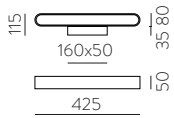

FINISH	WATT	LUM (Real)	SLIDE SWITCH (K)	ON/OFF	TRIAC	DALI/PUSH
425mm	☐				A3189070B		A3189070BDP
	☒	20W	2430	▶ 2700 - 3000	A3189070N	✗	A3189070NDP
	NEW ☒				A3189070O		A3189070ODP
NEW 600mm	☐				A3189170B		A3189170BDP
	☒	31W	3650	2700 - 3000	A3189170N	✗	A3189170NDP
	☒				A3189170O		A3189170ODP
NEW 900mm	☐				A3189270B		A3189270BDP
	☒	43W	5190	2700 - 3000	A3189270N	✗	A3189270NDP
	☒				A3189270O		A3189270ODP

MINIMUM QTY REQUIRED 10 UNITS - CANTIDAD MÍNIMA REQUERIDA 10 UDS.

FINISH | ☐ TEXTURED WHITE | BLANCO TEXTURADO | ☒ TEXTURED BLACK | NEGRO TEXTURADO | ☒ TECHNICAL GOLD | ORO TÉCNICO

IP20 IK05 CRI>90 | incl | RAL | MacAdam Step<=3 | **L80B20 ≥50.000h** | METAL - ACRYLIC | METAL - ACRÍLICO

Wall lamps / Apliques