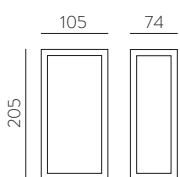

Outdoor / Iluminación exterior