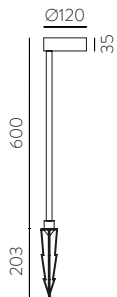

■	7W	340	3000	H2075000GR	✗	✗

INCLUDED

FINISH | ■ ANTHRACITE | ANTRACITA

IP65 IK06 CRI>90

incl

MacAdam Step≤3

L80B20 ≥50.000h

ALUMINIUM | ALUMINIO