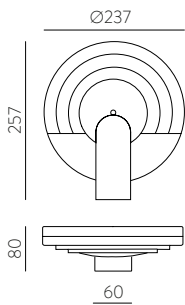

Wall	FINISH	WATT	LUM (Real)	K	ON/OFF
	■	5W	500	3000	AS2074000N

FINISH | ■ ANTHRACITE RAL 7024 | ANTRACITA RAL 7024

IP65 IK03

ALUMINIUM - PC | ALUMINIO - PC