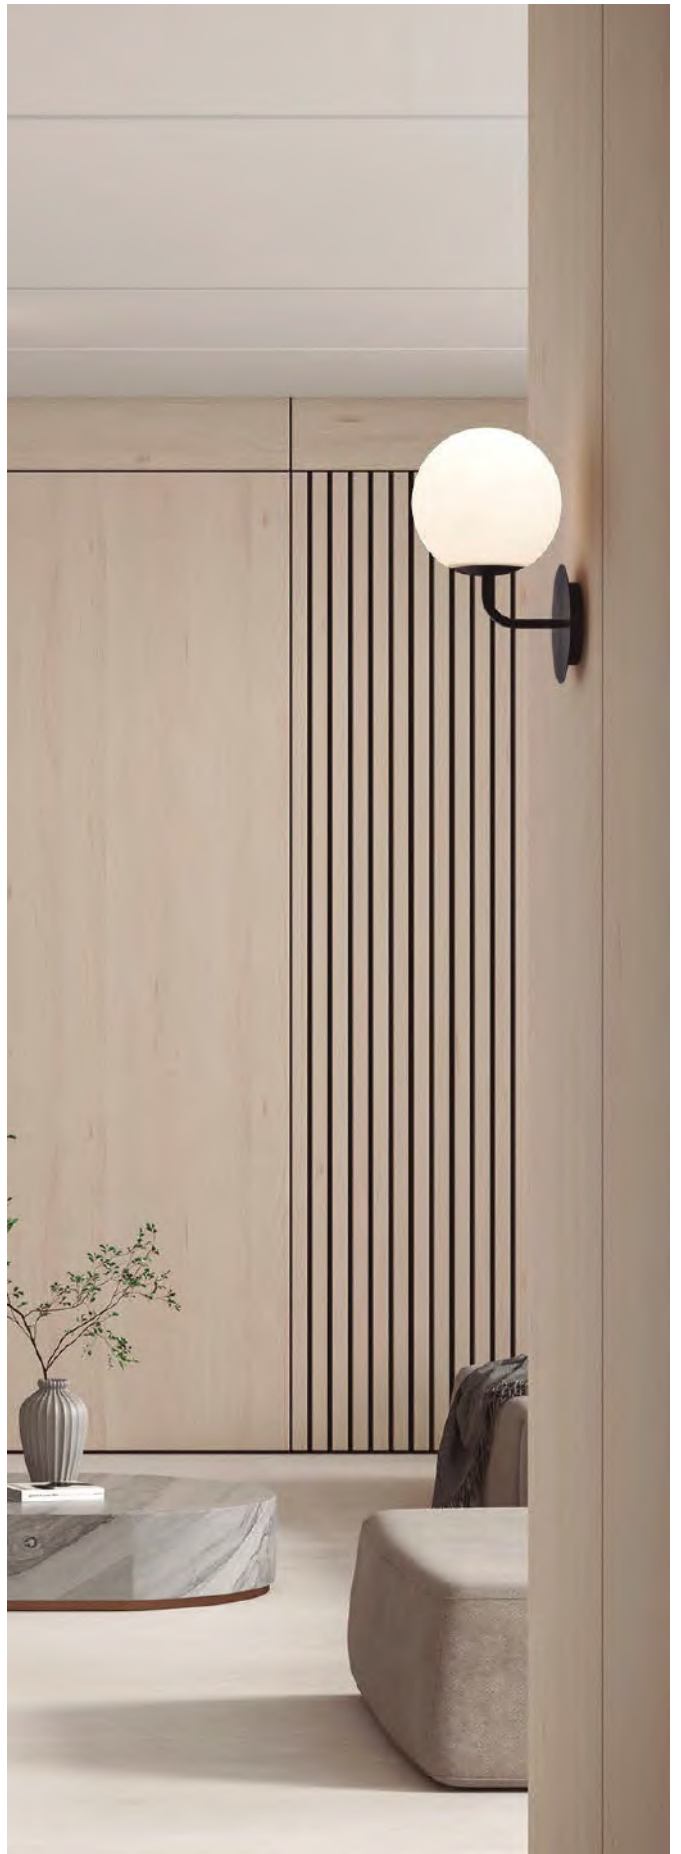

METAL - DOUBLE LAYER GLASS | METAL - CRISTAL DOBLE CAPA

PARMA

PARMA

EXTENDED FAMILY
Pag. 46-51

LED BULBS
Pag. 484

Ømax. 145mm
max.95

Ømax. 145mm
max.95

Ømax. 145mm
max.145