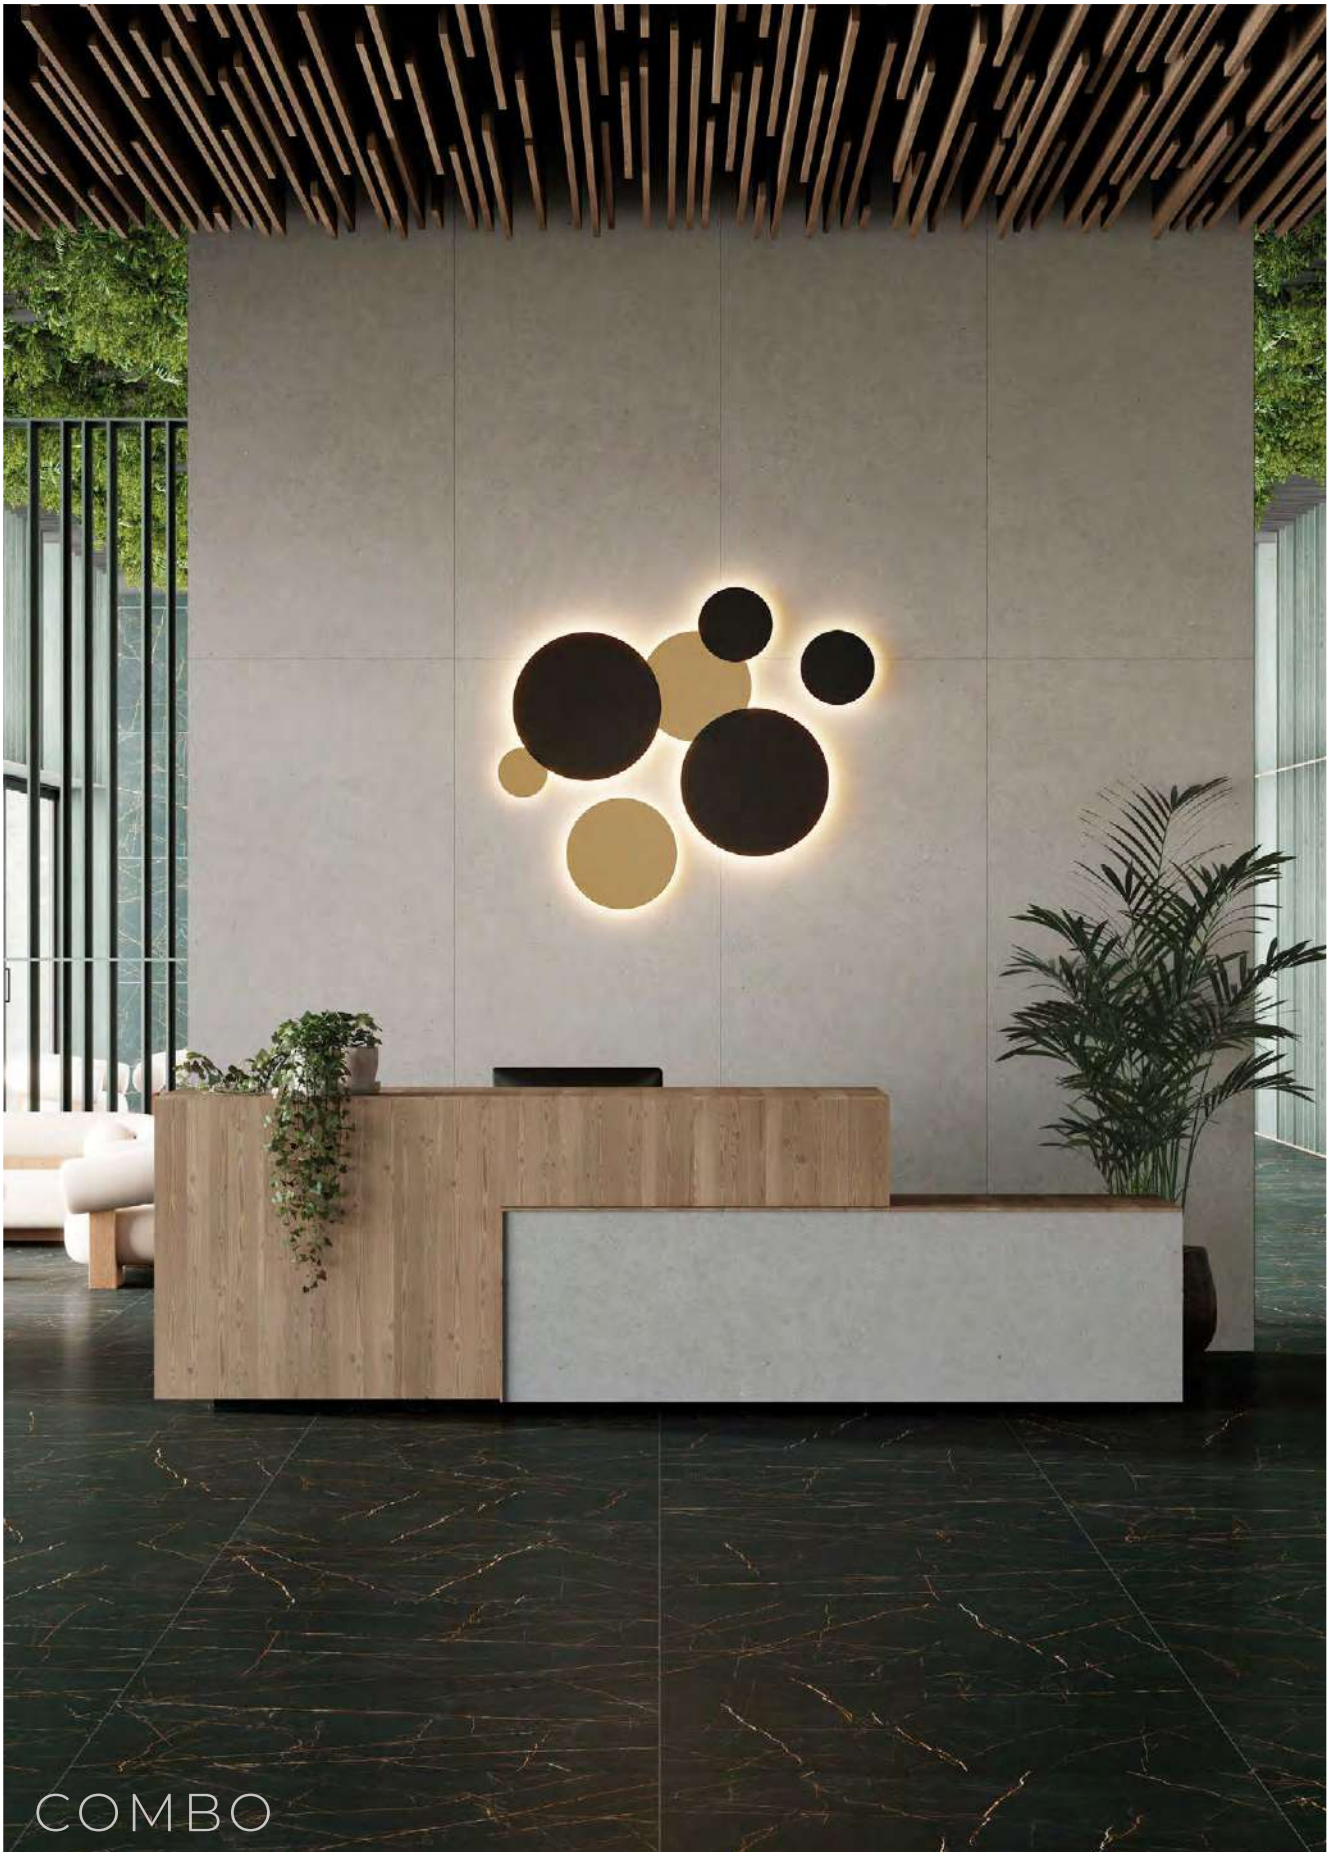

COMBO

Wall lamps / Apliques

COMBO

ANY COLOUR AVAILABLE, MOQ OF 10 UNITS. CONSULT OUR SALES TEAM. CUALQUIER COLOR DISPONIBLE, CANTIDAD MÍNIMA 10 UDS. CONSULTA A NUESTRO EQUIPO COMERCIAL.

MULTI CONNECTION

	FINISH	WATT	LUM (Real)	SLIDE SWITCH (K)	ON/OFF	TRIAC		DALI/PUSH	
200mm	<input type="checkbox"/>				A3966070B	A3966070BDT		A3966070BDP	
A	<input checked="" type="checkbox"/>	10W	640	2700-3000	A3966070N	A3966070NDT		A3966070NDP	
	<input checked="" type="checkbox"/>				A3966070O	A3966070ODT		A3966070ODP	
300 mm	<input type="checkbox"/>				A3966170B	A3966170BDT		A3966170BDP	
B	<input checked="" type="checkbox"/>	11W	760	2700-3000	A3966170N	A3966170NDT		A3966170NDP	
	<input checked="" type="checkbox"/>				A3966170O	A3966170ODT		A3966170ODP	
450mm	<input type="checkbox"/>				A3966270B	A3966270BDT		A3966270BDP	
A	<input checked="" type="checkbox"/>	15W	1140	2700-3000	A3966270N	A3966270NDT		A3966270NDP	
	<input checked="" type="checkbox"/>				A3966270O	A3966270ODT		A3966270ODP	
600mm	<input type="checkbox"/>				A3966370B	A3966370BDT		A3966370BDP	
B	<input checked="" type="checkbox"/>	20W	1350	2700-3000	A3966370N	A3966370NDT		A3966370NDP	
	<input checked="" type="checkbox"/>				A3966370O	A3966370ODT		A3966370ODP	