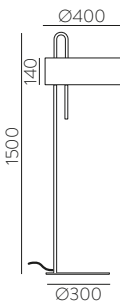

FINISH	LAMP	ON/OFF
Table Lamp	1	□□	1xE27 LED	S8178081B
	2	□■		S8178081BN
	3	■■		S8178N
	4	■□		S8178081NB
Floor Lamp	5	□□	1xE27 LED	H8178081B
	6	□■		H8178081BN
	7	■■		H8178N
	8	■□		H8178081NB

FINISH | □ TEXTURED WHITE | BLANCO TEXTURADO ■ TEXTURED BLACK | NEGRO TEXTURADO

□ WHITE SHADE | PANTALLA BLANCA ■ BLACK SHADE | PANTALLA NEGRA

□ IP20 IK05 □ CUSTOM

METAL - ALGODÓN | METAL - ALGODÓN