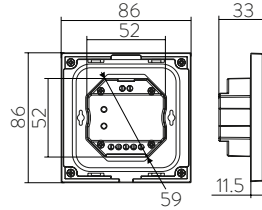

WALL DIMMER | REGULADOR DE PARED

TRIAC (INTENSITY DIMMER)

TRIAC (phase cut) touch wall dimmer in tempered glass.
Regulador de pared táctil TRIAC (corte de fase) de cristal templado.

Single channel dimmer with a maximum power of 200W.
Regulador intensidad monocanal de potencia máxima 200W.

Requires "L" and "N" to operate.
Necesita "L" y "N" para funcionar.

Universal size to be installed in a wall/plasterboard box.
Tamaño universal para ser instalado en caja de mecanismos de pared/pladur.

Compatible with all our products marked as Triac.
Compatible con todos nuestros productos marcados como Triac.