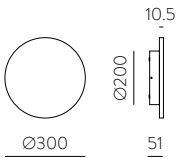

COMBO

Wall lamps / Apliques

COMBO

ANY COLOUR AVAILABLE, MOQ OF 10 UNITS. CONSULT OUR SALES TEAM. CUALQUIER COLOR DISPONIBLE, CANTIDAD MÍNIMA 10 UDS. CONSULTA A NUESTRO EQUIPO COMERCIAL.

MULTI CONNECTION

	FINISH	WATT	LUM (Real)	SLIDE SWITCH (K)	ON/OFF	TRIAC		DALI/PUSH	
200mm	<input type="checkbox"/>				A3966070B	A3966070BDT		A3966070BDP	
A	<input checked="" type="checkbox"/>	10W	640	2700-3000	A3966070N	A3966070NDT		A3966070NDP	
	<input checked="" type="checkbox"/>				A3966070O	A3966070ODT		A3966070ODP	
300 mm	<input type="checkbox"/>				A3966170B	A3966170BDT		A3966170BDP	
B	<input checked="" type="checkbox"/>	11W	760	2700-3000	A3966170N	A3966170NDT		A3966170NDP	
	<input checked="" type="checkbox"/>				A3966170O	A3966170ODT		A3966170ODP	
450mm	<input type="checkbox"/>				A3966270B	A3966270BDT		A3966270BDP	
A	<input checked="" type="checkbox"/>	15W	1140	2700-3000	A3966270N	A3966270NDT		A3966270NDP	
	<input checked="" type="checkbox"/>				A3966270O	A3966270ODT		A3966270ODP	
600mm	<input type="checkbox"/>				A3966370B	A3966370BDT		A3966370BDP	
B	<input checked="" type="checkbox"/>	20W	1350	2700-3000	A3966370N	A3966370NDT		A3966370NDP	
	<input checked="" type="checkbox"/>				A3966370O	A3966370ODT		A3966370ODP	