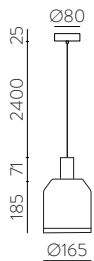

FINISH	LAMP	ON/OFF
	1xE27 LED	C3908081B
		C3908081N
		C3908082B
		C3908082N

FINISH | ☐ TEXT. WHITE - TEXT. WHITE | BLANCO TEXTURADO. - BLANCO TEXTURADO

☐ TEXT. WHITE - TEXT. BLACK | BLANCO TEXTURADO - NEGRO TEXTURADO

☐ PENDANT KIT WHITE | KIT COLGANTE BLANCO

☐ PENDANT KIT BLACK | KIT COLGANTE NEGRO

IP20 IK06

ALUMINIUM | ALUMINIO