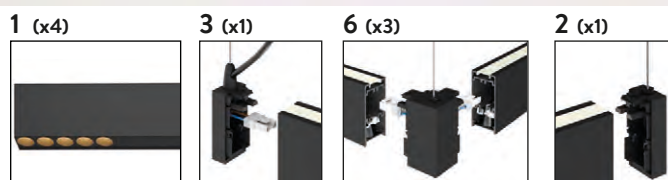

(*) Use one power supply led modules each 350W maximum | Usar una conexión a red cada máximo 350W