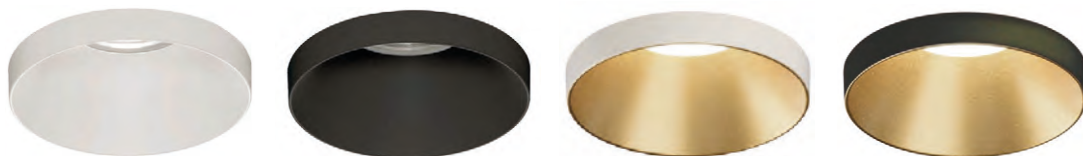

FINISH | □ TEXTURED WHITE | BLANCO TEXTURADO ■ TEXTURED BLACK | NEGRO TEXTURADO ■ TECHNICAL GOLD | ORO TÉCNICO

ALUMINIUM | ALUMINIO

Technical Lighting / Iluminación técnica

EINAR

ANY COLOUR AVAILABLE, MOQ OF 10 UNITS. CONSULT OUR SALES TEAM.
CUALQUIER COLOR DISPONIBLE, CANTIDAD MÍNIMA 10 UDS. CONSULTA A NUESTRO EQUIPO COMERCIAL.