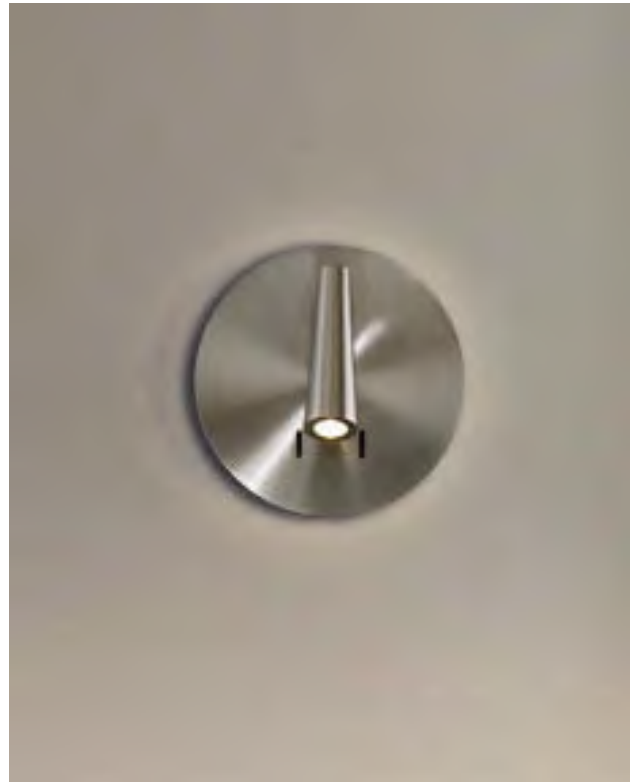

PANAU

Table & Floor lamps / Sobremesas & Pies