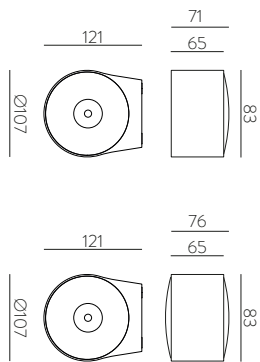

FINISH	WATT	LUM (Real)	K		ON/OFF	TRIAC	DALI/PUSH
Wall 1 light								
	■					A2060000GR		
		6W	540	3000	100°		✗	✗
	NEW □					A2060000B		
Wall 2 lights								
	■					A2060100GR		
		12W	1080	3000	100°		✗	✗
	NEW □					A2060100B		

FINISH | ■ ANTHRACITE RAL 7024 | ANTRACITA RAL 7024 □ WHITE TEXTURED RAL 9016 | BLANCO TEXTURADO RAL 9016

IP65 IK06 CRI>80
incl
MacAdam Step ≤ 3
L80B20 $\geq 50.000h$
ALUMINIUM - ACRYLIC | ALUMINIO - ACRÍLICO