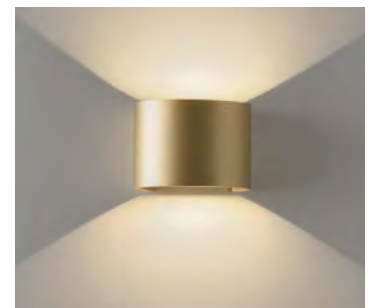

Wall lamps / Apliques

ANY COLOUR AVAILABLE, MOQ OF 10 UNITS. CONSULT OUR SALES TEAM.
CUALQUIER COLOR DISPONIBLE, CANTIDAD MÍNIMA 10 UDS. CONSULTA A NUESTRO EQUIPO COMERCIAL.

FINISH	WATT	LUM (Real)	K	ON/OFF	TRIAC	DALI/PUSH
□				A203310B		
■	2x6W	850	3000	A203310N	✗	✗
■ ■				A203310O		

FINISH | □ TEXTURED WHITE | BLANCO TEXTURADO ■ TEXTURED BLACK | NEGRO TEXTURADO ■ ■ TECHNICAL GOLD - BLACK TEXTURED | ORO TÉCNICO - NEGRO TEXTURADO

⊕ IP65 IK06 CRI>90 **L80B20 ≥50.000h** ALUMINIUM | ALUMINIO