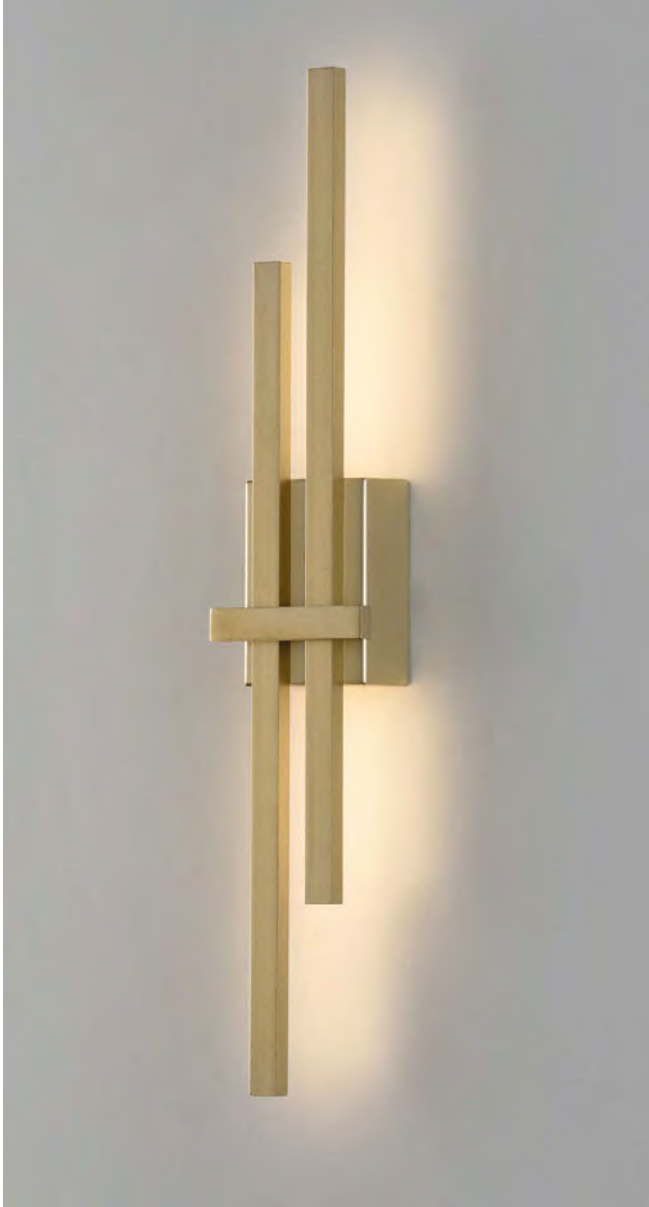

UPGRADE SHADOW

Design by Nacho Timón

Wall lamps / Apliques

SLIDE SWITCH

K SELECTOR

2700K 3000K

FINISH	WATT	LUM (Real)	SLIDE SWITCH (K)	ON/OFF	TRIAC	DALI/PUSH
■	12W	760	▶ 2700-3000	A3796170N	A3796170NDT	A3796170NDP
■				A3796170O	A3796170ODT	A3796170ODP

FINISH | ■ TEXTURED BLACK | NEGRO TEXTURADO ■ TECHNICAL GOLD | ORO TÉCNICO

⊗ MINIMUM QTY REQUIRED 10 UNITS - CANTIDAD MÍNIMA REQUERIDA 10 UDS.

IP20 IK06 CRI>90

Incl

COMPATIBLE CASAMBI

L80B20 ≥50.000h

METAL | METAL