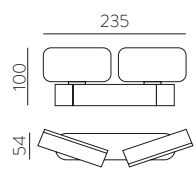

Outdoor / Iluminación exterior