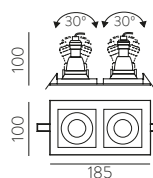

LED BULBS
Pag. 484