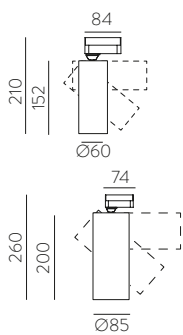

FINISH	WATT	LUM (Real)	K	ON/OFF	TRIAC	DALI/PUSH
□	13W	1200	3000	R411710B	✗	✗
■				R411710N		
□	27W	2625	3000	R411720B	✗	✗
■				R411720N		

FINISH | □ TEXTURED WHITE | BLANCO TEXTURADO ■ TEXTURED BLACK | NEGRO TEXTURADO

IP20
IK07
CRI>95
incl
40°
350°
90°
MacAdam Step ≤ 3
L80B20 ≥ 50.000 h

ALUMINIUM | ALUMINIO