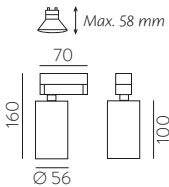

SEE PAG.
374-375

ZOOM

LED BULBS
Pag. 484