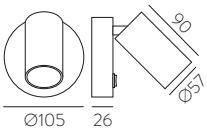

LED BULBS
Pag. 484