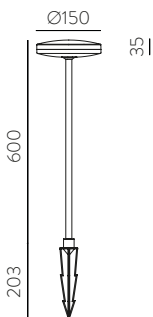

■	12W	1230	3000	H2076000GR	✗	✗

INCLUDED

FINISH | ■ ANTHRACITE | ANTRACITA

IP65 IK06 CRI>90
Incl
MacAdam Step<=3
L80B20 ≥50.000h

ALUMINIUM | ALUMINIO