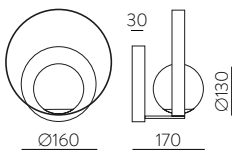

FINISH	WATT	LUM (Real)	SLIDE SWITCH (K)	ON/OFF	TRIAC	DALI/PUSH
■				A3815170O	A3815170ODT	
	5W	370	▶ 2700 - 3000			✗
■				A3815170N	A3815170NDT	

MINIMUM QTY REQUIRED 10 UNITS - CANTIDAD MÍNIMA REQUERIDA 10 UDS.

FINISH | ■ TECHNICAL GOLD - OPAL | ORO TÉCNICO - OPAL ■ TEXTURED BLACK - OPAL | NEGRO TEXTURADO - OPAL

IP20

IK00

CRI>90

MacAdam Steps3

L80B20 ≥50.000h

METAL - DOUBLE LAYER GLASS | METAL - CRISTAL DOBLE CAPA