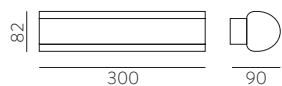

Outdoor / Iluminación exterior