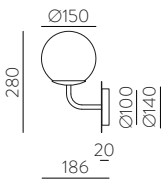

METAL - DOUBLE LAYER GLASS | METAL - CRISTAL DOBLE CAPA

PARMA

PARMA

EXTENDED FAMILY
Pag. 46-51

LED BULBS
Pag. 484

Ømax. 145mm
max.95

Ømax. 145mm
max.95

Ømax. 145mm
max.145