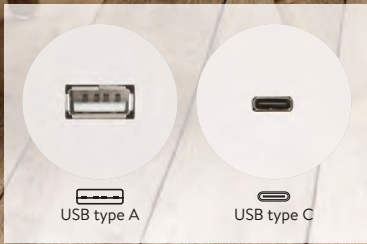

FINISH	WATT	LUM (Real)	K	ON/OFF	TRIAC	DALI/PUSH
□	6W+3W	630+285	3000	A3836001B	✗	✗
■				A3836001N		

FINISH | □ TEXTURED WHITE | BLANCO TEXTURADO ■ TEXTURED BLACK | NEGRO TEXTURADO

USB output: 5V-2A

IP20 IK04 CRI>90 incl USB type A USB type C Visual Comfort MacAdam Steps3 L80B20 ≥50.000h METAL | METAL