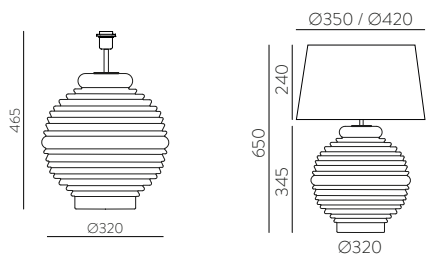

FINISH	LAMP	ON/OFF
■	1xE27	☒ S8215080N
■	1xE27	☐ S8215080NSP

FINISH | ■ SHINY BLACK | NEGRO BRILLO

☐ WHITE SHADE | PANTALLA BLANCA

☐ IP20 ☐ IK00 ☐ RAL ☐ CUSTOM

CERAMICS - METAL - COTTON | CERÁMICA - METAL - ALGODÓN