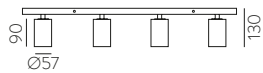

LED BULBS
Pag. 484