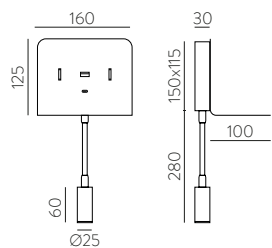

FINISH	WATT	LUM (Real)	K	ON/OFF	TRIAC	DALI/PUSH
□	6W+3W	630+285	3000	A3836001B	✗	✗
■				A3836001N		

FINISH | □ TEXTURED WHITE | BLANCO TEXTURADO ■ TEXTURED BLACK | NEGRO TEXTURADO

USB output: 5V-2A

IP20 IK04 CRI>90 incl USB type A USB type C Visual Comfort MacAdam Steps3 L80B20 ≥50.000h METAL | METAL