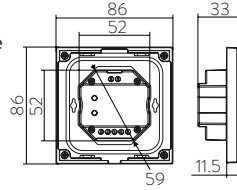

DIFFUSEUR PRISMATIQUE | DIFFUSORE PRISMATICO | PRISMA-DIFFUSOR

La structure micro photométrique optimale offre une brillance semblable à un diamant et un contrôle parfait de l'éblouissement, ainsi qu'une répartition lumineuse définie, assurant une transmission maximale. La structure inversée du diffuseur évite les points de rupture prédéterminés en raison d'un excellent contrôle de l'éblouissement et d'une excellente répartition de la lumière. Applications pour l'éclairage UGR <19. Excellent éclairage pour les postes de travail. Réduction homogène de l'éblouissement à tous les niveaux C. Aspect homogène grâce à la structure unidirectionnelle. Répartition parfaite de la lumière grâce à la structure micro prismatique inversée. Les conceptions teintées individuellement assurent une réduction optimale de l'éblouissement avec un haut niveau d'efficacité. Transmission 93%.

La ottima struttura microfotometrica fornisce una brillantezza simile a un diamante e un perfetto controllo dell'abbagliamento e una distribuzione della luce definita, garantendo la massima trasmissione. La struttura inversa del diffusore evita punti di rottura predeterminati grazie all'ottimo controllo dell'abbagliamento e distribuzione della luce. Applicazioni di illuminazione UGR <19. Ottima illuminazione per le postazioni di lavoro. Riduzione omogenea dell'abbagliamento in tutti i livelli C. Aspetto omogeneo grazie alla struttura unidirezionale. Perfetta distribuzione della luce grazie alla struttura microprismatica inversa. I design colorati individualmente assicurano una riduzione ottimale dell'abbagliamento ad un alto livello di efficienza. Trasmissione 93%.

Die optimale mikrofotometrische Struktur sorgt für eine diamantähnliche Brillanz, eine perfekte Entblendung und eine definierte Lichtverteilung und garantiert höchste Transmission. Die inverse Struktur des Diffusors vermeidet Sollbruchstellen durch eine hervorragende Entblendung und Lichtverteilung. Lichttechnische Situationen UGR <19. Hervorragende Beleuchtung von Arbeitsplätzen. Homogene Entblendung in allen C-Niveaus. Homogenes Lichtbild durch unidirektionale Struktur. Perfekte Lichtverteilung durch inverse mikroprismatische Struktur. Individuell getönte Designs sorgen für optimale Blendungsbegrenzung bei hohem Wirkungsgrad. Lichtdurchlässigkeit 93%.grad. Lichtdurchlässigkeit 93%.

Ø400 x 1.8 mm
5DIF34534MP

Ø600 x 1.8 mm
5DIF34536MP

Ø800 x 1.8 mm
5DIF34538MP

Ø1000 x 1.8 mm
5DIF345310MP