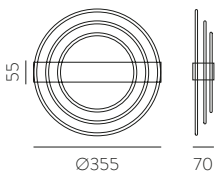

FINISH	WATT	LUM (Real)	SLIDE SWITCH (K)	ON/OFF	TRIAC	DALI/PUSH
■	13W	808	▶ 2700-3000	A3813070N	A3813070NDT	A3813070NDP
■				A3813070O	A3813070ODT	A3813070ODP

FINISH | ■ TEXTURED BLACK | NEGRO TEXTURADO ■ TECHNICAL GOLD | ORO TÉCNICO MINIMUM QTY REQUIRED 10 UNITS - CANTIDAD MÍNIMA REQUERIDA 10 UDS.

IP20 IK04 CRI>90 Incl RAL COMPATIBLE CASAMBI MacAdam Steps 3 L80B20 ≥50.000h METAL - ACRYLIC | METAL - ACRÍLICO