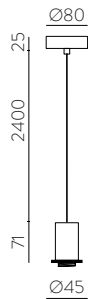

Pendant Lamp | Colgante (Base)

FINISH	LAMP	CLASS	ON/OFF

■	1xE27	⊕	81CON3913N