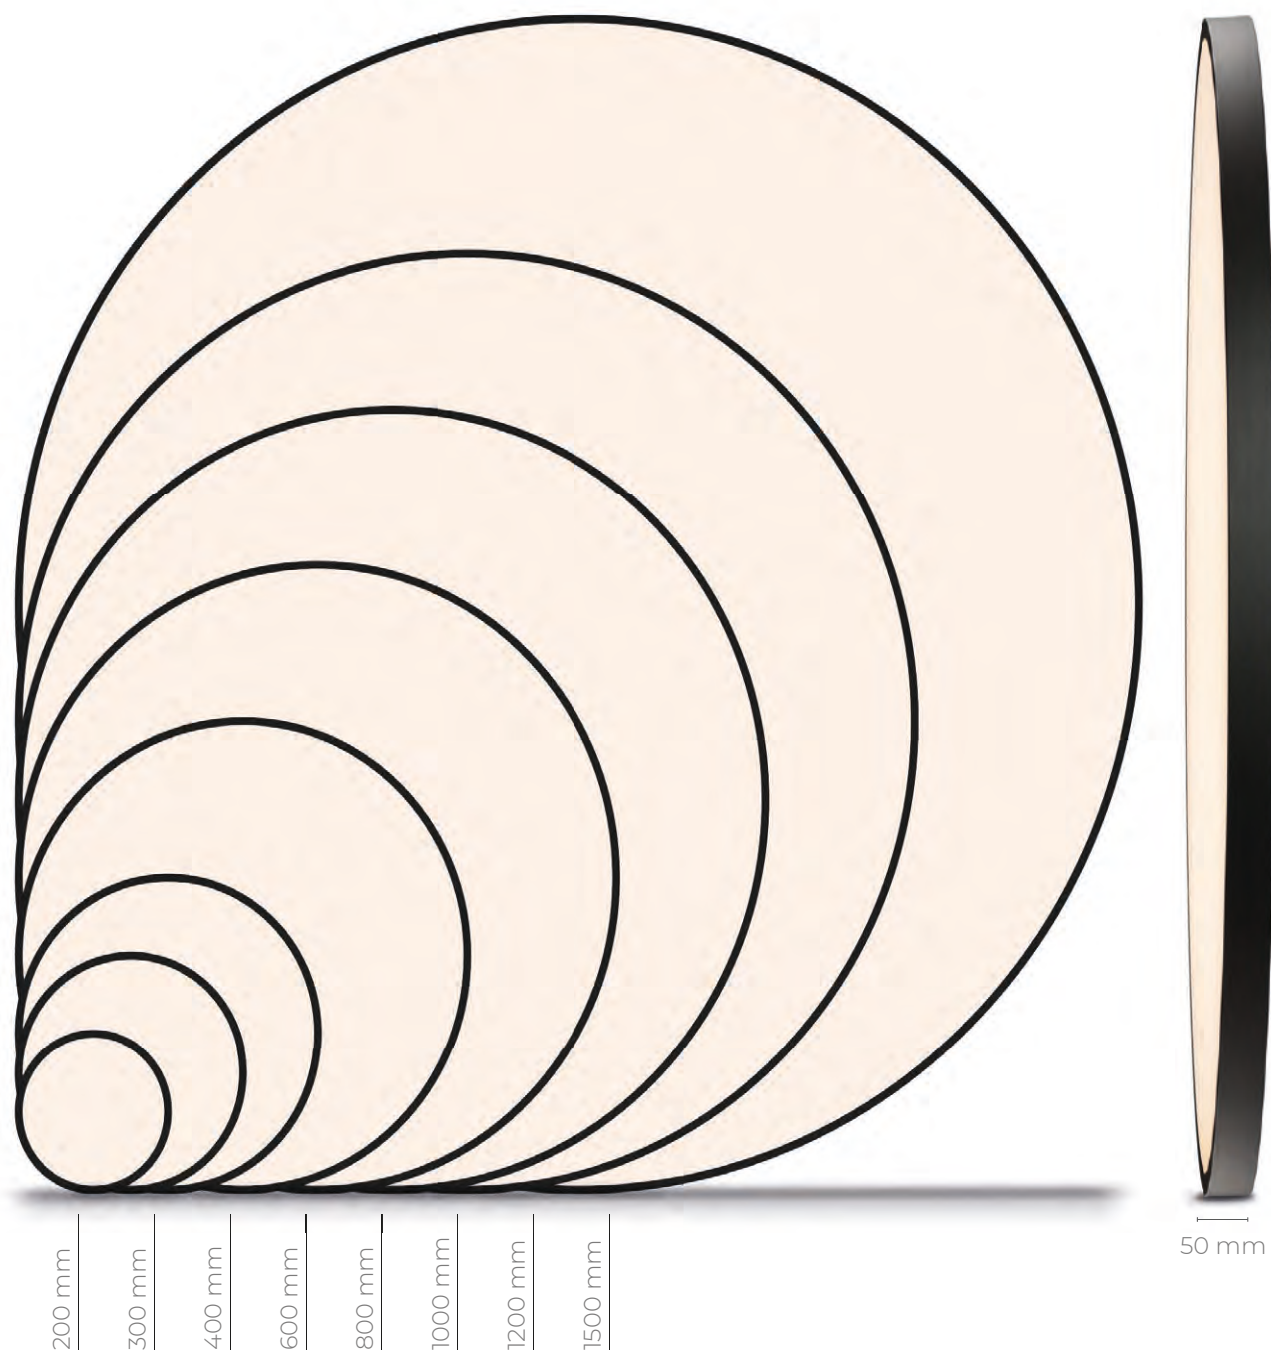

LONDON

Ceiling lamps / Iluminación de techo