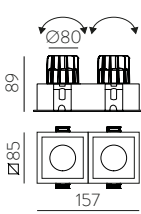

157mm							
□	2x12W	2320	2700	80x150	E3984192B	E3984192BDT	E3984192BDP
■		2320			E3984192N	E3984192NDT	E3984192NDP
□		2520	3000		E3984102B	E3984102BDT	E3984102BDP
■		2520			E3984102N	E3984102NDT	E3984102NDP