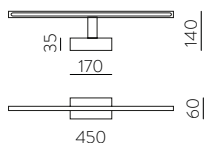

SLIDE SWITCH

K SELECTOR

3000K 4000K