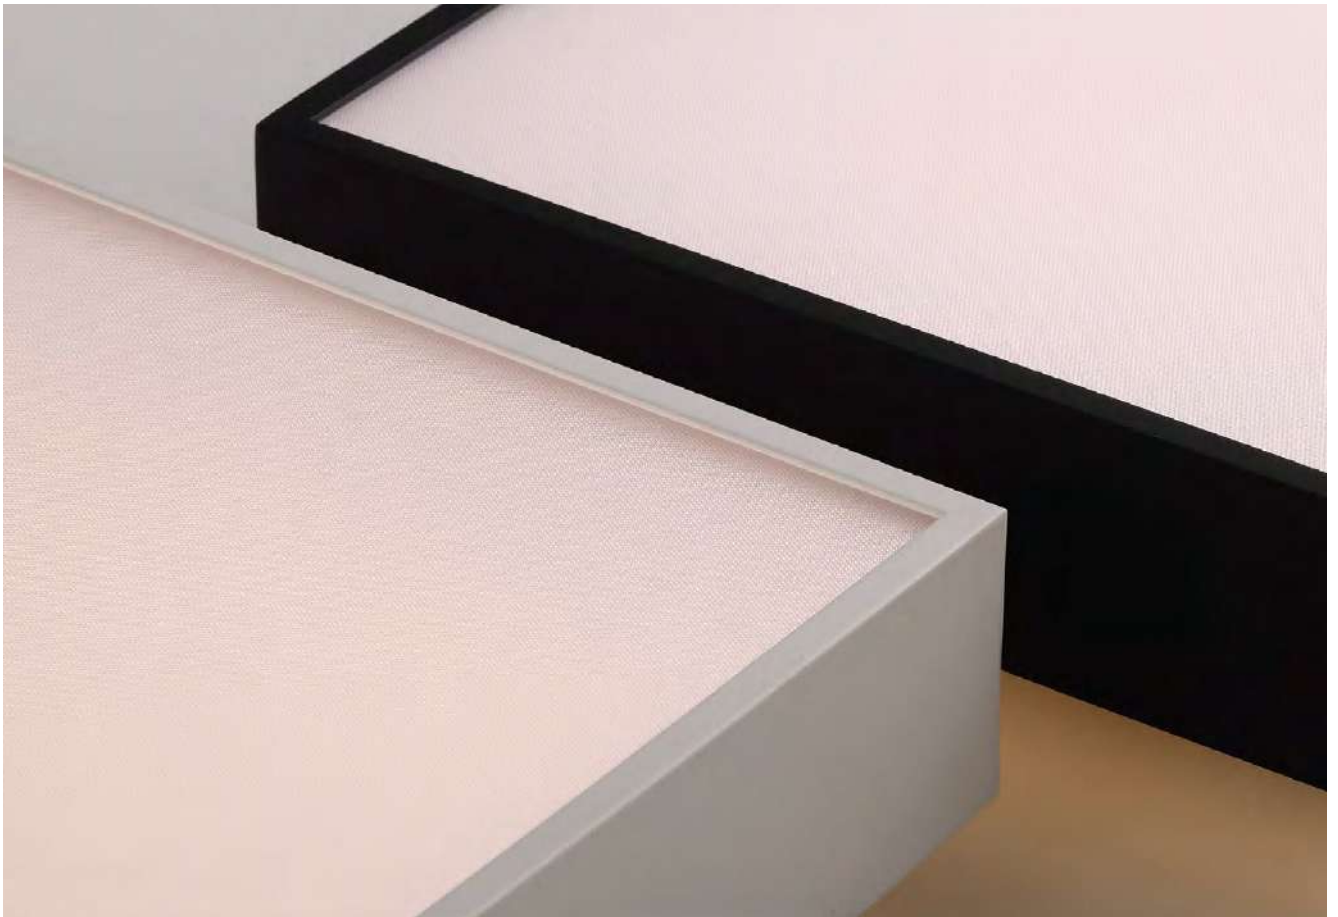

Ceiling lamps / Iluminación de techo