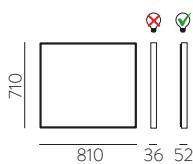

TOUCH TÁCTIL

ON-OFF

ON-OFF

FRAME → ← MARCO 36mm

Lighting mirrors / Espejos iluminados

ON/OFF	FIXING	FINISH	WATT	LUM (Real)	K	CODE
		■	50W	3536	3000	A3957000N
		710mm	×	×	×	A3957040N
		■	83W	5650	3000	A3957200N
		1610mm	×	×	×	A3957240N