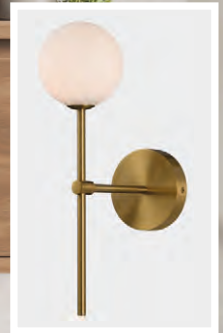

DORIS

Bathroom / Iluminación Baño

EXTENDED FAMILY
Pag. 40-45