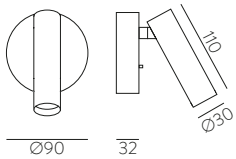

FINISH	WATT	LUM (Real)	K		ON/OFF	TRIAC	DALI/PUSH
Surface								
	■					A392510NM		
	■	3W	285	3000	-	A3925000N	✗	✗
	NEW ■					A3925000BR		
Recessed								
	■					E392510NM		
	■	3W	285	3000	Ø56	E3925000N	✗	✗
	NEW ■					E3925000BR		

FINISH | ■ TEXTURED BLACK | NEGRO TEXTURADO ■ MATT NICKEL | NÍQUEL MATE ■ BRONZE | BRONCE

IP20 IK04 CRI>90
incl
350°
90°
Visual Comfort
MacAdam Step 3
L80B20 ≥50.000h
METAL | METAL