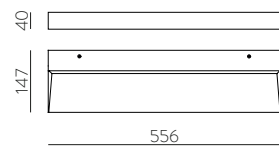

FINISH	WATT	LUM (Real)	Slide Switch (K)	ON/OFF	TRIAC	DALI/PUSH
205mm						
□				A3972070B		A3972070BDP
	20W	2200	2700-3000		✗	
■				A3972070N		A3972070NDP
380mm						
□				A3972170B		A3972170BDP
	38W	4340	2700-3000		✗	
■				A3972170N		A3972170NDP
556mm						
□				A3972270B		A3972270BDP
	56W	6500	2700-3000		✗	
■				A3972270N		A3972270NDP

MINIMUM QTY REQUIRED 10 UNITS - CANTIDAD MÍNIMA REQUERIDA 10 UDS.

FINISH | □ WHITE TEXTURED | BLANCO TEXTURADO ■ BLACK TEXTURED | NEGRO TEXTURADO

IP20 IK07 CRI>90

120°

incl

RAL

MacAdam Steps2

L90B10 ≥70.000h

METAL - ACRÍLICO | METAL - ACRÍLICO