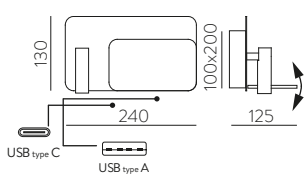

Wall lamps / Apliques

	Left-Izquierda	FINISH	WATT	LUM (Real)	K	ON/OFF	TRIAC	DALI/PUSH
	☐		4W+3W	600+315	2700	A3665194BIZQ		
	☒	NEW				A3665194NMIZQ	✗	✗
	☐		4W+3W	600+315	2700	A3665194BDER		
	☒	NEW				A3665194NMDER	✗	✗

USB output: 5V-2.1A

FINISH | ☐ TEXTURED WHITE | BLANCO TEXTURADO ☒ MATT NICKEL | NÍQUEL MATE

☒ IP20 ☒ IK04 ☒ CRI>90 ☒ Incl ☒ USB type A ☒ USB type C ☒ Visual Comfort ☒ MacAdam Step≤3 **L80B20 ≥50.000h** METAL | METAL