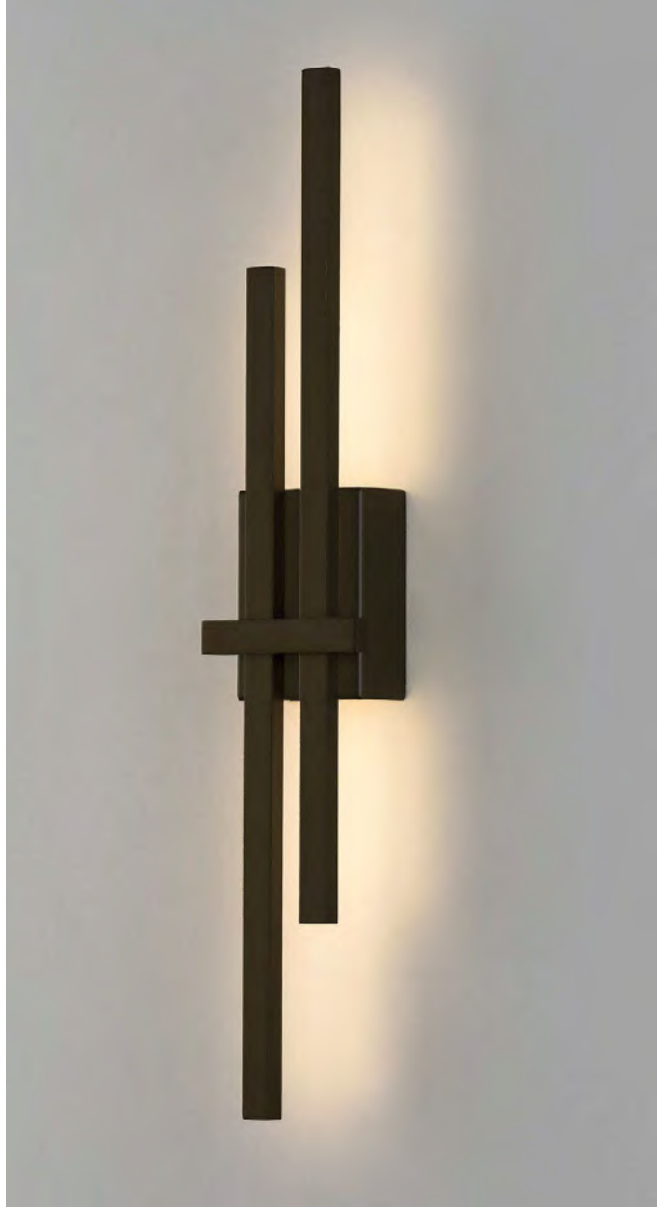

UPGRADE SHADOW

Design by Nacho Timón

Wall lamps / Apliques

SLIDE SWITCH

K SELECTOR

2700K 3000K

FINISH	WATT	LUM (Real)	SLIDE SWITCH (K)	ON/OFF	TRIAC	DALI/PUSH
■	12W	760	▶ 2700-3000	A3796170N	A3796170NDT	A3796170NDP
■				A3796170O	A3796170ODT	A3796170ODP

FINISH | ■ TEXTURED BLACK | NEGRO TEXTURADO ■ TECHNICAL GOLD | ORO TÉCNICO

⊗ MINIMUM QTY REQUIRED 10 UNITS - CANTIDAD MÍNIMA REQUERIDA 10 UDS.

IP20 IK06 CRI>90

Incl

COMPATIBLE CASAMBI

L80B20 ≥50.000h

METAL | METAL