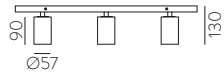

LED BULBS
Pag. 484