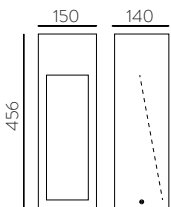

FINISH	WATT	LUM (Real)	K		ON/OFF	TRIAC	DALI/PUSH
Wall Lamp	■	10W	760	3000		A2077000GR	✗	✗
Ceiling	■	9W	815	3000		P2077000GR	✗	✗
Bollard	■	9W	810	3000		H2077000GR	✗	✗

FINISH | ■ CEMENT GREY | GRIS CEMENTO

IP65 IK04 CRI>90 incl MacAdam Steps3 **L80B20 ≥50.000h**

CEMENT | CEMENTO