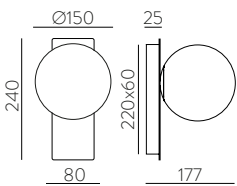

KIN

Wall lamps / Apliques

FINISH	WATT	LUM (Real)	K	ON/OFF	TRIAC	DALI/PUSH
■	8W	370	2700	A8169191N	A8169191NDT	A8169191NDP
■	8W	370	2700	A8169191NM	A8169191NMDT	A8169191NMDP

MINIMUM QTY REQUIRED 10 UNITS - CANTIDAD MÍNIMA REQUERIDA 10 UDS.

FINISH | ■ TEXTURED BLACK - OPAL | NEGRO TEXTURADO - OPAL ■ MATT NICKEL - OPAL | NIQUEL MATE - OPAL

CRI > 90 IP20 IK00 incl COMPATIBLE CASAMBI MacAdam Step ≤ 3 **L80B20 ≥ 50.000h**

METAL - GLASS | METAL - CRISTAL