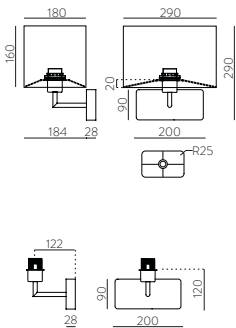

⊕ IP20 IK05 **CUSTOM** METAL - COTTON | METAL - ALGODÓN

Wall lamps / Apliques

Wall lamps / Apliques

LED BULBS
Pag. 484

	FINISH	LAMP		ON/OFF
	■	1xE27	<input type="checkbox"/>	A3971080N
	■		<input type="checkbox"/>	A3971080NM
	■	1xE27	<input type="checkbox"/>	A3971080NSP
	■		<input checked="" type="checkbox"/>	A3971080NMSP