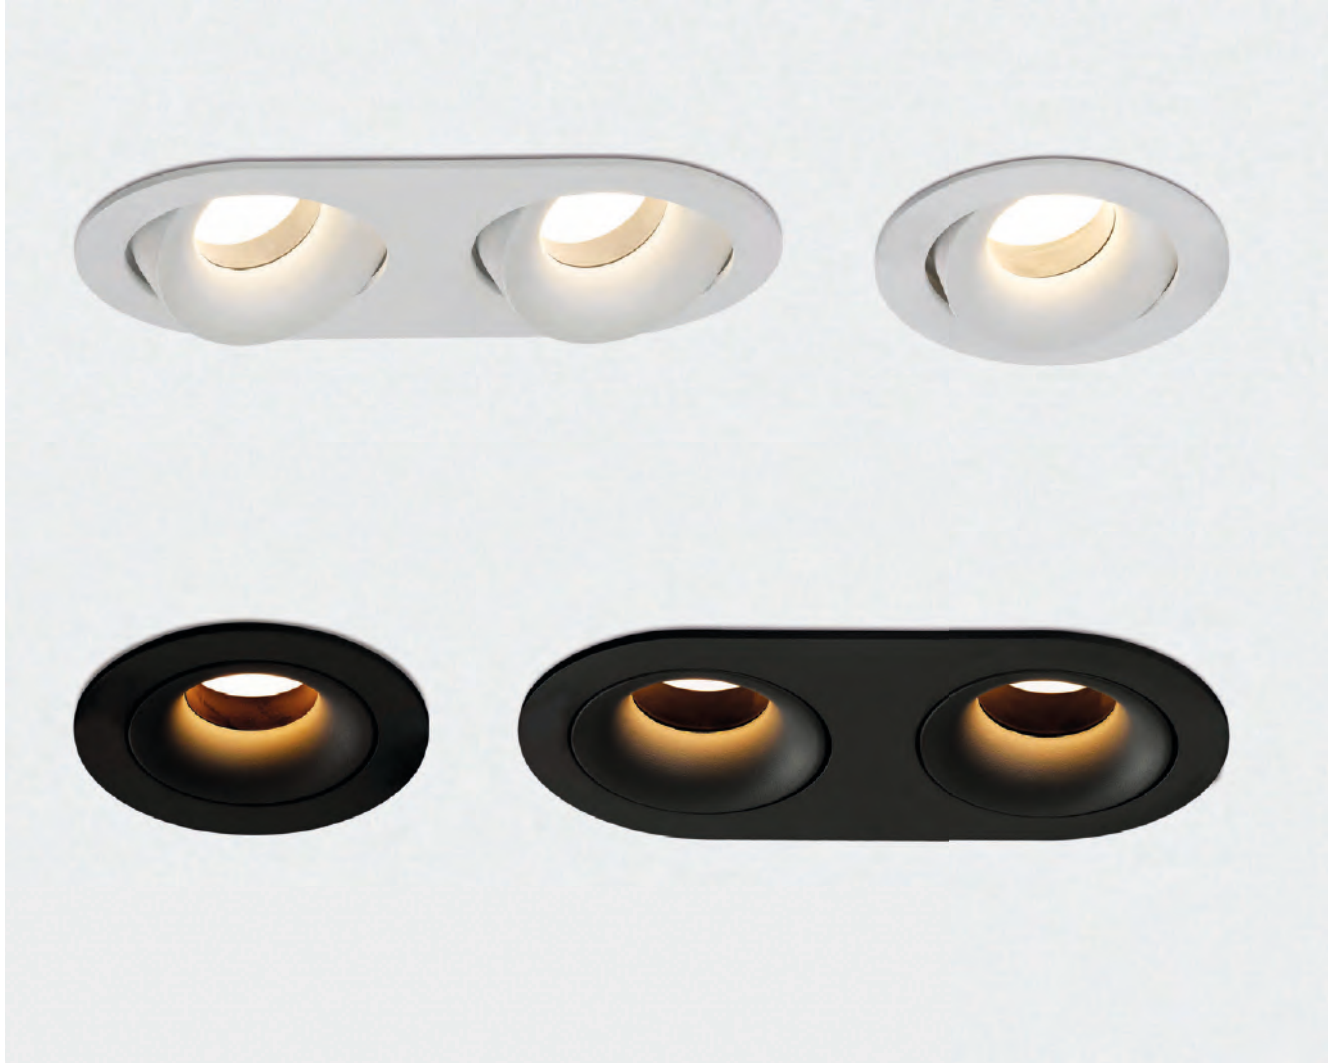

ALUMINIUM | ALUMINIO

MUSCA

Technical Lighting / Iluminación técnica

LED BULBS
Pag. 484

	FINISH	LAMP		ON/OFF
1 Light	<input type="checkbox"/>	1xGU10 LED	Ø100	E3947080B
	<input checked="" type="checkbox"/>			E3947080N
2 Lights	<input type="checkbox"/>	2xGU10 LED	Ø205xØ92	E3947180B
	<input checked="" type="checkbox"/>			E3947180N