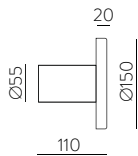

FINISH	WATT	LUM	K	ON/OFF	TRIAC	DALI/PUSH

■	7.5W	675	3000	A3975100OSP	A3975100OSPDT	A3975100OSPDP

FINISH | ■ MATT ANTIQUE GOLD | ORO VIEJO MATE

MINIMUM QTY REQUIRED 10 UNITS - CANTIDAD MÍNIMA REQUERIDA 10 UDS.

IP54 IK03 CRI>90 incl MacAdam Step3 **L80B20 ≥50.000h**

ALUMINIUM - METAL | ALUMINIO - METAL