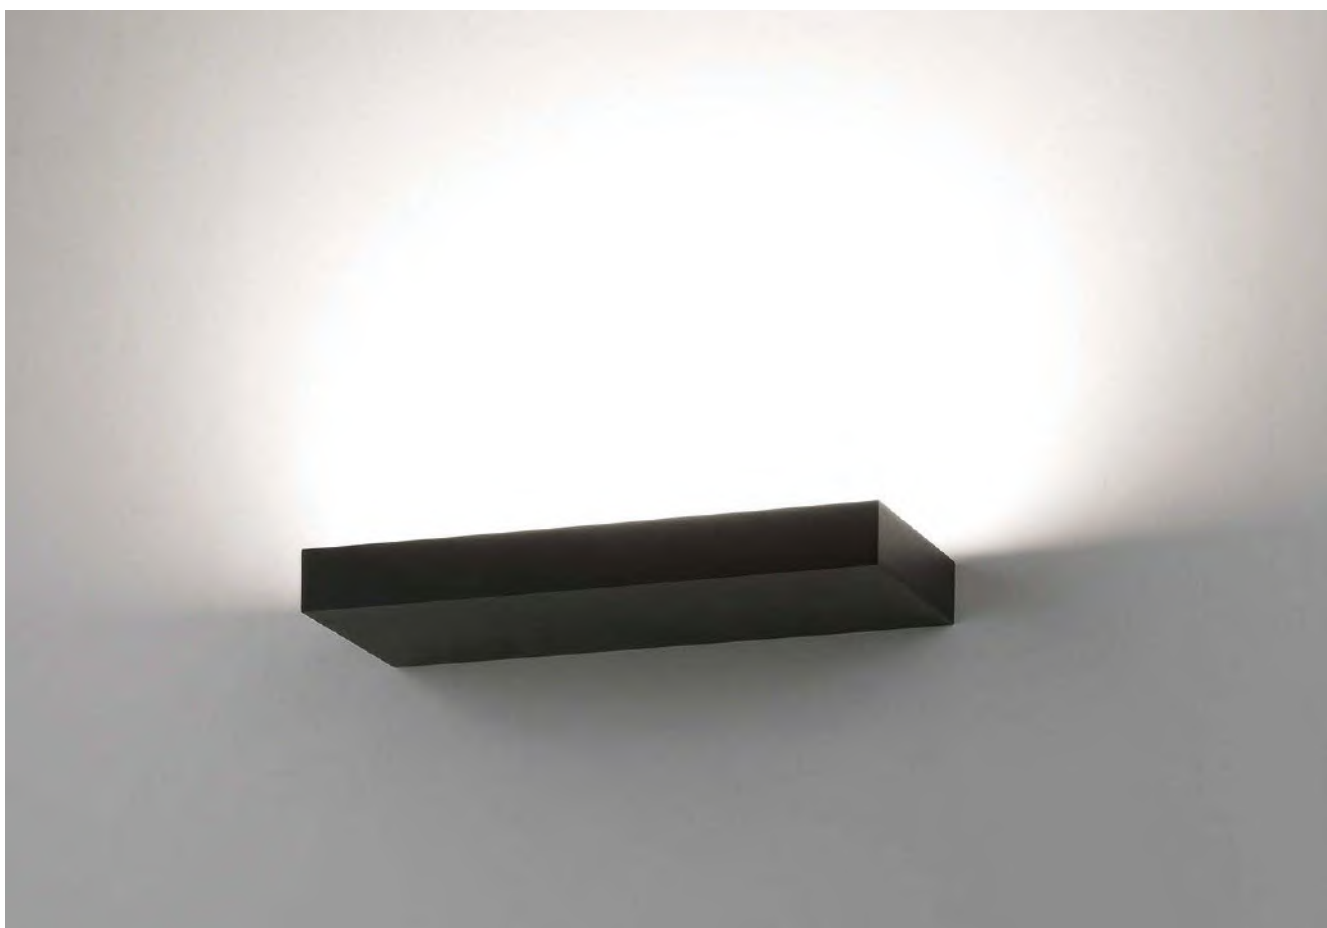

Wall lamps / Appliques