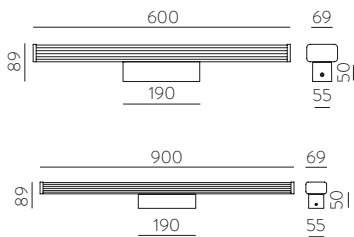

FINISH	WATT	LUM (Real)	SLIDE SWITCH (K)	ON/OFF	TRIAC	DALI/PUSH
600mm	■	19W	1780	3000-4000	A3992070C	✗	✗
900mm	■	22W	2050	3000-4000	A3992170C	✗	✗

FINISH | ■ CHROME - OPAL | CROMO - OPAL

IP44 IK06 CRI>90

Incl

MacAdam Step≤3

L80B20 ≥50.000h

ALUMINIUM - METAL - PMMA | ALUMINIO - METAL - PMMA