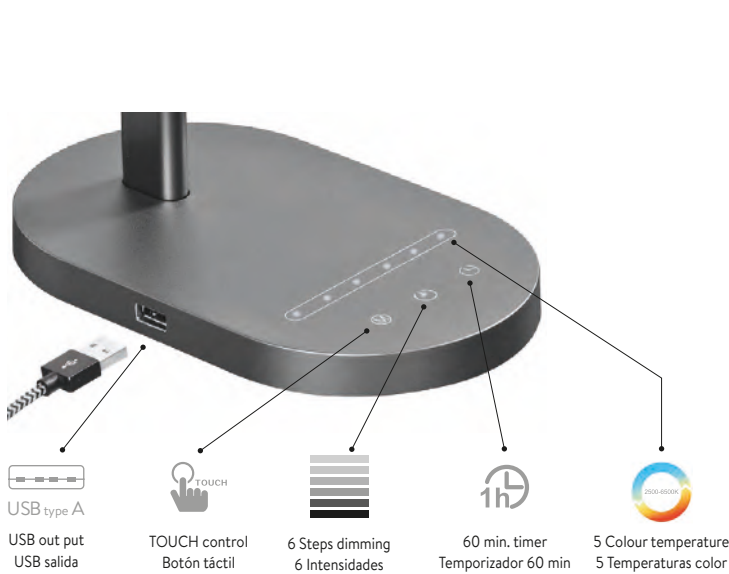

FINISH	WATT	LUM (Real)	K	ON/OFF
■	10W	650	2800 ... 6500	S81521N

FINISH | ■ ANTHRACITE | ANTRACITA

⚡ USB output: DC 5V-MAX. 1A

IP20 IK03 CRI>90 L80B20 ≥50.000h

ACRYLIC - ALUMINUM | ACRÍLICO - ALUMINIO