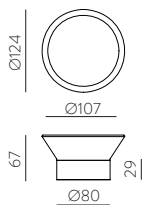

FINISH	WATT	LUM (Real)	K	ON/OFF	TRIAC	DALI/PUSH
Opal	☐	4W	315	2700	A3993090B	☒	☒
Ral	☒	4W	315	2700	A3993091B	☒	☒
Custom	☒	4W	315	2700	A3993093B	☒	☒

FINISH | ☐ TEXTURED WHITE - OPAL | BLANCO TEXTURADO - OPAL

MINIMUM QTY REQUIRED 10 UNITS - CANTIDAD MÍNIMA REQUERIDA 10 UDS.

IP65 IK03 CRI>90

incl

RAL CUSTOM

MacAdam Step53

L80B20 ≥50.000h

ALUMINIUM-PMMA | ALUMINIO-PMMA