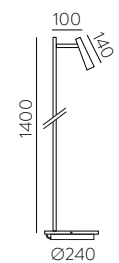

FINISH	WATT	LUM (Real)	K	CLASS		ON/OFF	TRIAC	DALI/PUSH
Wall	□						A3660001B		
	■	3W+6W	285/540	3000	⊕			✗	✗
							A3660001NS		
Table	□						S36600B		
	■	3W+6W	285/540	3000	□			✗	✗
							S36600NS		
Floor	□						H36600B		
	■	3W+8W	285/720	3000	□			✗	✗
							H36600NS		

FINISH | □ TEXTURED WHITE - BLANCO TEXTURADO ■ SATIN NICKEL - NÍQUEL SATINADO

IP20 IK04 CRI>90 L80B20 ≥50.000h

ALUMINUM | ALUMINIO