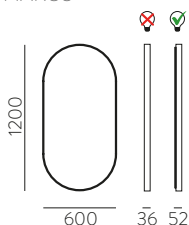

FRAME MARCO → ← 36mm