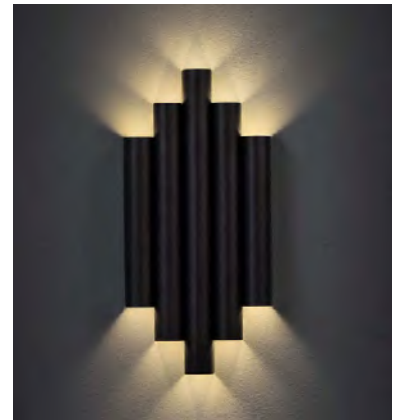

ROBIN

Design by Nacho Timón

Wall lamps / Apliques

FINISH	WATT	LUM (Real)	K	ON/OFF	TRIAC	DALI/PUSH
□				A38140B		A3814000BDP
■	21W	1625	3000	A38140N	✗	A3814000NDP
■				A38140O		A3814000ODP

⊗ MINIMUM QTY REQUIRED 10 UNITS - CANTIDAD MÍNIMA REQUERIDA 10 UDS.

FINISH | □ TEXTURED WHITE | BLANCO TEXTURADO ■ TEXTURED BLACK | NEGRO TEXTURADO ■ TECHNICAL GOLD | ORO TÉCNICO

⊕ IP20 IK06 CRI>90 Incl L80B20 ≥50.000h

METAL - ACRYLIC | METAL - ACRÍLICO