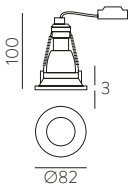

WINKA

ANY COLOUR AVAILABLE, MOQ OF 10 UNITS. CONSULT OUR SALES TEAM.
CUALQUIER COLOR DISPONIBLE, CANTIDAD MÍNIMA 10 UDS. CONSULTA A NUESTRO EQUIPO COMERCIAL.

LED BULBS
Pag. 484

FINISH	LAMP	ON/OFF
□		P35571B
■	1xGU10 LED	P35571N
■		P35571OT

FINISH | □ TEXTURED WHITE | BLANCO TEXTURADO ■ TEXTURED BLACK | NEGRO TEXTURADO ■ TECHNICAL GOLD | ORO TÉCNICO

ALUMINIUM | ALUMINIO

Technical Lighting / Iluminación técnica

EINAR

ANY COLOUR AVAILABLE, MOQ OF 10 UNITS. CONSULT OUR SALES TEAM.
CUALQUIER COLOR DISPONIBLE, CANTIDAD MÍNIMA 10 UDS. CONSULTA A NUESTRO EQUIPO COMERCIAL.

LED BULBS
Pag. 484

FINISH	LAMP	ON/OFF
□		P35581B
■		P35581N
□ ■	1xGU10 LED	P35581BOT
■ ■		P35581NOT

FINISH | □ TEXTURED WHITE | BLANCO TEXTURADO ■ TEXTURED BLACK | NEGRO TEXTURADO

□ ■ TEXT. WHITE - TECHNICAL GOLD | BLANCO TEXT. - ORO TÉCNICO ■ ■ TEXT. BLACK - TECHNICAL GOLD | NEGRO TEXT. - ORO TÉCNICO

ALUMINIUM | ALUMINIO