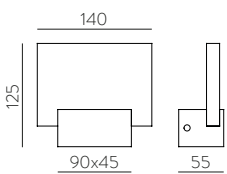

CUSTOM

Minimum order | Pedido mínimo

ANY [SYMBOL-NUMBER...] AVAILABLE, MOQ OF 10 UNITS. CONSULT OUR SALES TEAM.

CUALQUIER [SÍMBOLO-NÚMERO...] DISPONIBLE, CANTIDAD MÍNIMA 10 UDS. CONSULTA A NUESTRO EQUIPO COMERCIAL.