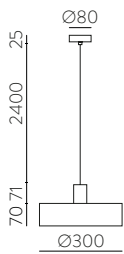

FINISH	LAMP	ON/OFF
☐ ☐	1x E27 LED	C3708081B
☐ ☒		C3708081N
☐ ☐		C3708082B
☐ ☒		C3708082N

FINISH | ☐ ☐ TEXT. WHITE - TEXT. WHITE | BLANCO TEXTURADO - BLANCO TEXTURADO   ☐ ☒ TEXT. WHITE - TEXT. BLACK | BLANCO TEXTURADO - NEGRO TEXTURADO

☒ PENDANT KIT WHITE | KIT COLGANTE BLANCO

☒ PENDANT KIT BLACK | KIT COLGANTE NEGRO

IP20 IK06

METAL | METAL