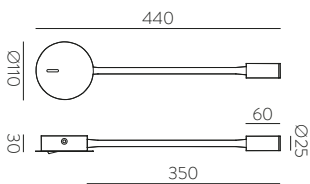

FINISH	WATT	LUM (Real)	K	ON/OFF	TRIAC	DALI/PUSH
□	3W	285	3000	A3699101B	✗	✗
■				A3699101N		

FINISH | □ TEXTURED WHITE | BLANCO TEXTURADO ■ TEXTURED BLACK | NEGRO TEXTURADO

IP20 IK04 CRI>90 350° 90° incl Visual Comfort MacAdam Step≤3 L80B20 ≥50.000h METAL | METAL