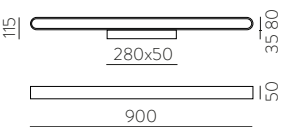

GALA

GALA

Wall lamps / Apliques

GALA

SLIDE SWITCH

K SELECTOR

2700K 3000K

ANY COLOUR AVAILABLE, MOQ OF 10 UNITS. CONSULT OUR SALES TEAM.
 CUALQUIER COLOR DISPONIBLE, CANTIDAD MÍNIMA 10 UDS. CONSULTA A NUESTRO EQUIPO COMERCIAL.