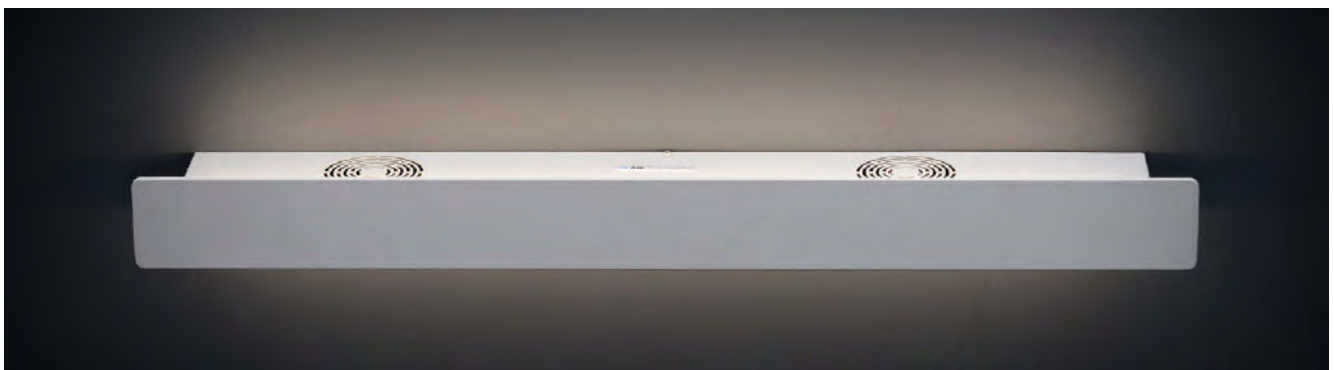

AIR CLEANER FOSCA

Wall lamps / Apliques

Illuminate and purify environments with a single product
Ilumina y purifica los ambientes con un único producto