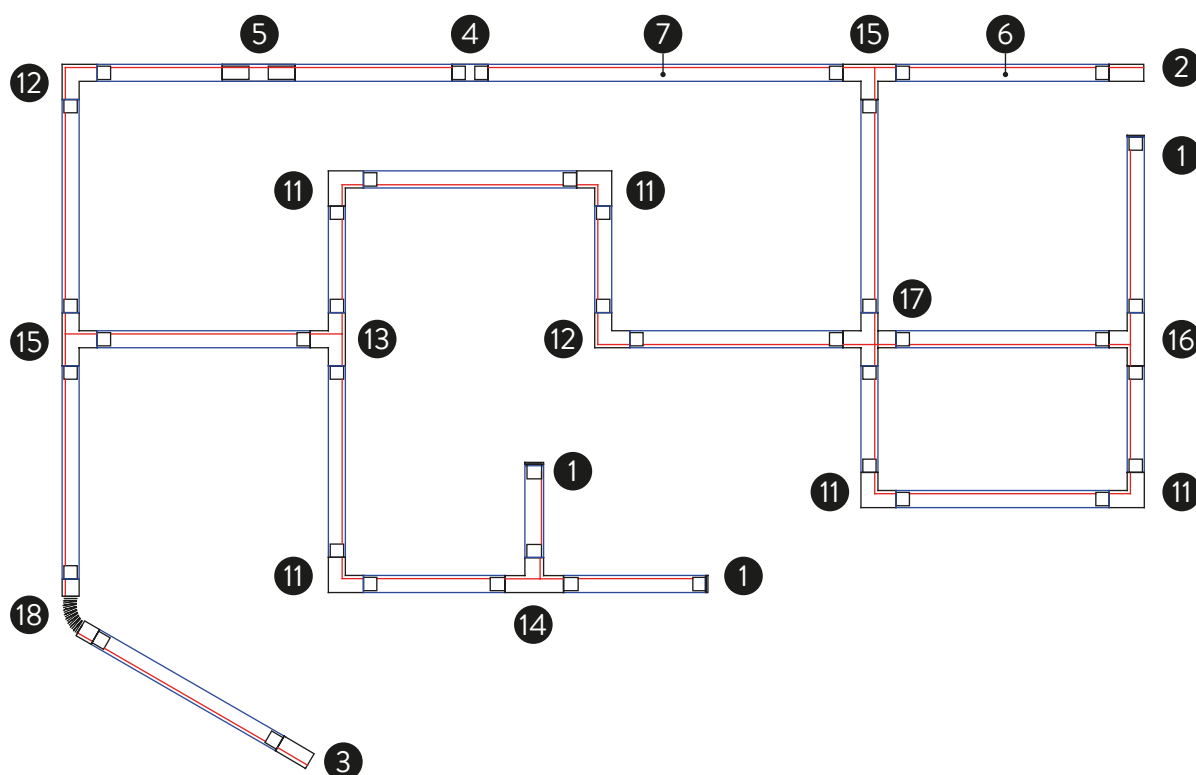

CONFIGURATION TRACK SAMPLE

Nº	3 PHASE TRACK | TRIFÁSICO	DRAWING	Nº	3 PHASE TRACK | TRIFÁSICO	DRAWING
1	END CAP TAPA FINAL		12	$L \oplus N$ "L" JOINT LEFT UNIÓN "L" IZQUIERDA	
2	$L \oplus N$ CONNECTOR RIGHT CONECTOR DERECHA		13	$L \oplus N$ "T" JOINT RIGHT 1 UNIÓN "T" DERECHA 1	
3	$L \oplus N$ CONNECTOR LEFT CONECTOR IZQUIERDA		14	$L \oplus N$ "T" JOINT RIGHT 2 UNIÓN "T" DERECHA 2	
4	STRAIGHT JOINT EMPALME DE UNIÓN		15	$L \oplus N$ "T" JOINT LEFT 1 UNIÓN "T" IZQUIERDA 1	
5	$L \oplus N$ STRAIGHT SUPPLY JOINT EMPALME DE UNIÓN		16	$L \oplus N$ "T" JOINT LEFT 2 UNIÓN "T" IZQUIERDA 2	
6	TRACK 1M CARRIL 1M		17	"X" JOINT UNIÓN "X"	
7	TRACK 2M CARRIL 2M		18	FLEXIBLE JOINT UNIÓN FLEXIBLE	
11	$L \oplus N$ "L" JOINT RIGHT UNIÓN "L" DERECHA		Red line indicates polarity ridge | La línea roja indica la polaridad