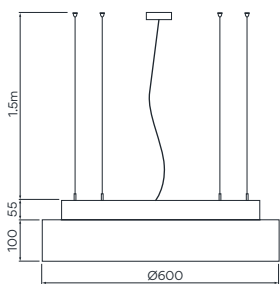

Ceiling lamps / Iluminación de techo

Illuminate and purify environments with a single product
 Ilumina y purifica los ambientes con un único producto

	FINISH	WATT	LUM (Real)	SLIDE SWITCH (K)	ON/OFF
600mm	□	55W	5250	▶ 3000 - 4000	C3927270B
	■	55W	5250	▶ 3000 - 4000	C3927270N