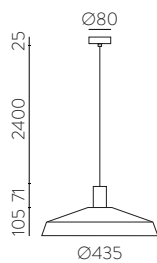

LED BULBS
Pag. 484