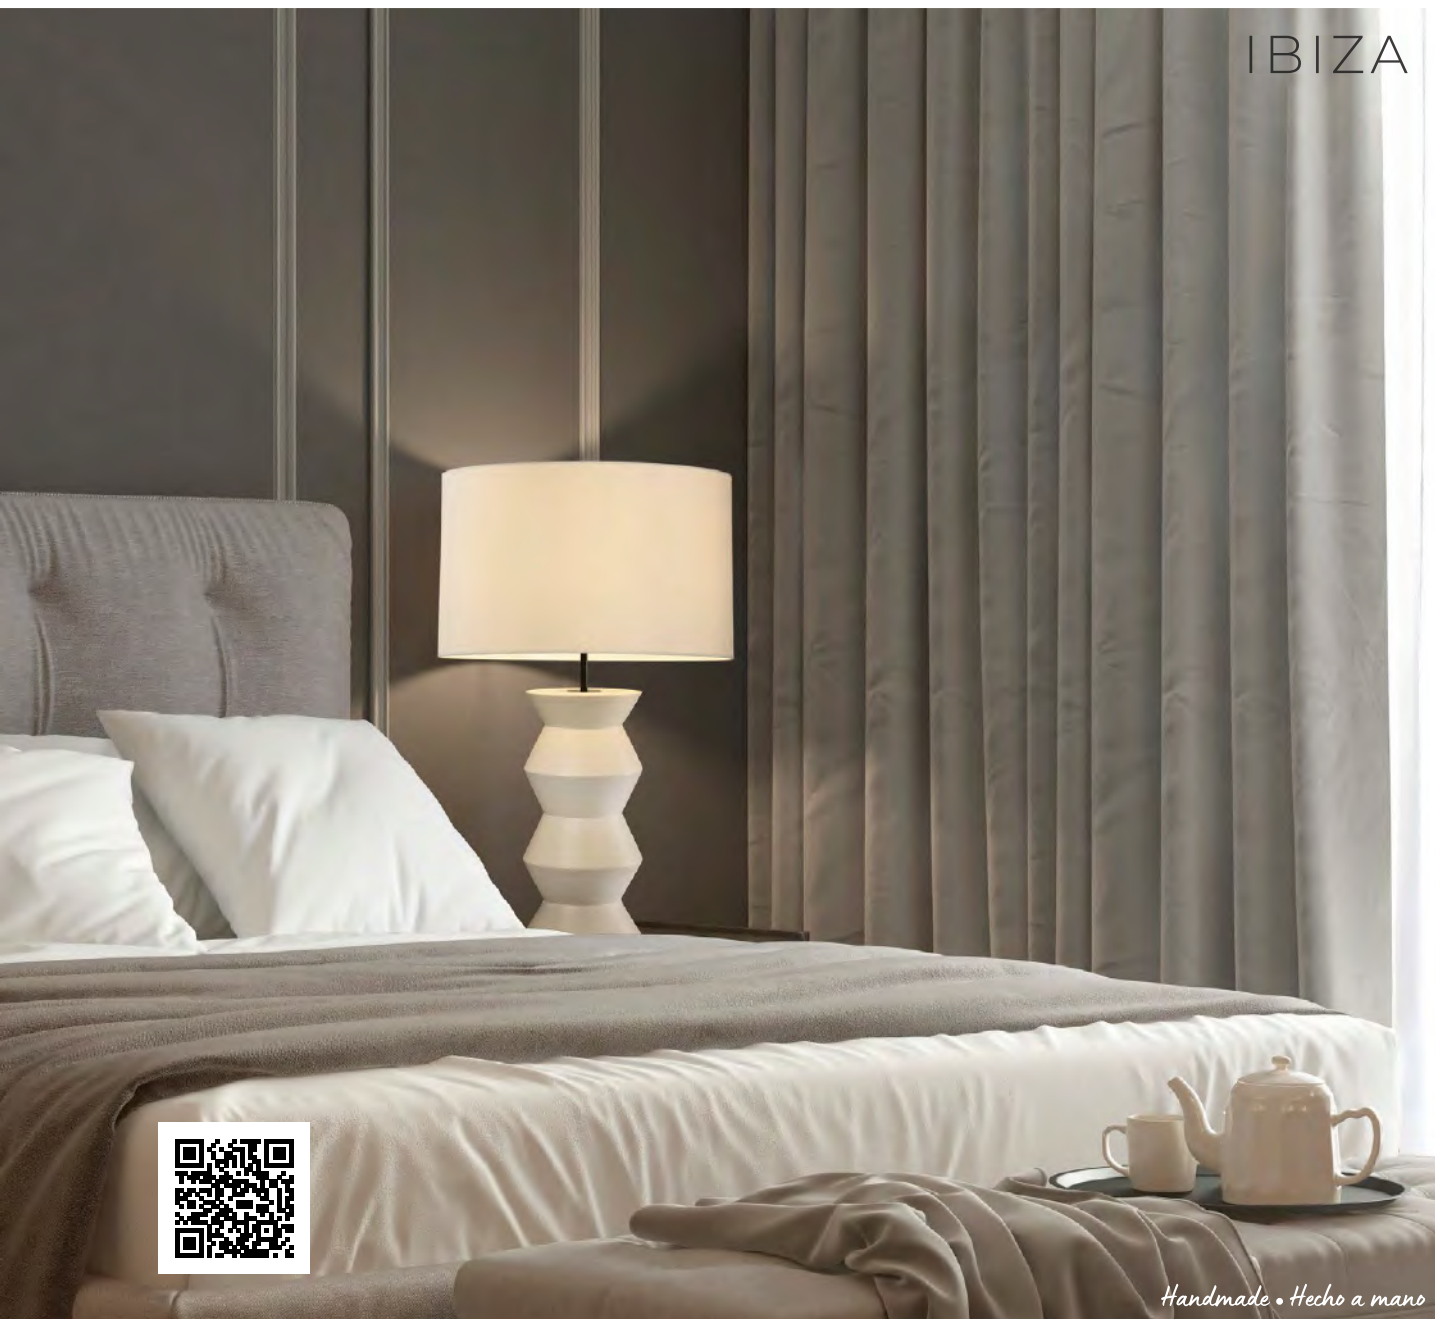

□ WHITE SHADE | PANTALLA BLANCA

□ IP20 IK00 CUSTOM

CERAMICS - METAL - COTTON | CERÁMICA - METAL - ALGODÓN

IBIZA

Table lamps / Sobremesas

Handmade • Hecho a mano

ANY COLOUR AVAILABLE, MOQ OF 10 UNITS. CONSULT OUR SALES TEAM.
 CUALQUIER COLOR DISPONIBLE, CANTIDAD MÍNIMA 10 UDS. CONSULTA A NUESTRO EQUIPO COMERCIAL.