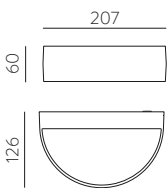

FINISH	WATT	LUM (Real)	K	ON/OFF	TRIAC	DALI/PUSH
■	2x5W	715	3000	A2069000GR	✗	✗

FINISH | ■ ANTHRACITE RAL 7024 - OPAL | ANTRACITA RAL 7024 - OPAL

L80B20 ≥50.000h
ALUMINIUM - POLYCARBONATE | ALUMINIO - POLICARBONATO