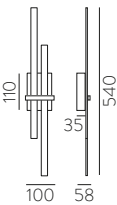

FINISH	WATT	LUM (Real)	SLIDE SWITCH (K)	ON/OFF	TRIAC	DALI/PUSH
■	12W	760	▶ 2700-3000	A3796170N	A3796170NDT	A3796170NDP
■				A3796170O	A3796170ODT	A3796170ODP

FINISH | ■ TEXTURED BLACK | NEGRO TEXTURADO ■ TECHNICAL GOLD | ORO TÉCNICO

⊗ MINIMUM QTY REQUIRED 10 UNITS - CANTIDAD MÍNIMA REQUERIDA 10 UDS.

IP20 IK06 CRI>90

Incl

COMPATIBLE CASAMBI

L80B20 ≥50.000h

METAL | METAL