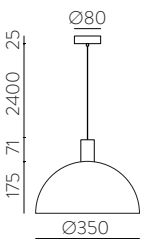

FINISH	LAMP	ON/OFF
250 mm	☐	1xE27 LED	C3707080B
	☐		C3707080BO
	☐		C3707080N
	☐		C3707080NO
UPGRADE 350 mm	☐	1xE27 LED	C3707180B
	☐		C3707180BOT
	☐		C3707180N
	☐		C3707180NOT

FINISH | ☐ TEXT. WHITE - TEXT. WHITE | BLANCO TEXTURADO - BLANCO TEXTURADO ☐ TECHNICAL GOLD - TEXT. WHITE | ORO TÉCNICO - BLANCO TEXTURADO
☐ TEXT. WHITE - TEXT. BLACK | BLANCO TEXTURADO - NEGRO TEXTURADO ☐ TECHNICAL GOLD - TEXT. BLACK | ORO TÉCNICO - TEXTURADO NEGRO

IP20 IK06 RAL PENDANT KIT WHITE | KIT COLGANTE BLANCO PENDANT KIT BLACK | KIT COLGANTE NEGRO METAL | METAL