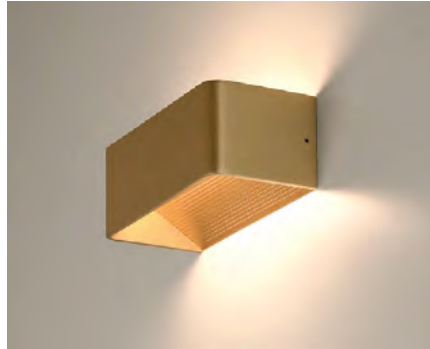

Wall lamps / Apliques

ICON

Wall lamps / Apliques

SLIDE SWITCH

K SELECTOR

2700K 3000K

ANY COLOUR AVAILABLE, MOQ OF 10 UNITS. CONSULT OUR SALES TEAM.
 CUALQUIER COLOR DISPONIBLE, CANTIDAD MÍNIMA 10 UDS. CONSULTA A NUESTRO EQUIPO COMERCIAL.