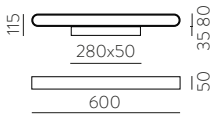

GALA

GALA

Wall lamps / Apliques

GALA

SLIDE SWITCH

K SELECTOR

2700K 3000K

ANY COLOUR AVAILABLE, MOQ OF 10 UNITS. CONSULT OUR SALES TEAM.
 CUALQUIER COLOR DISPONIBLE, CANTIDAD MÍNIMA 10 UDS. CONSULTA A NUESTRO EQUIPO COMERCIAL.