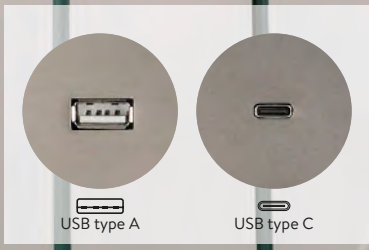

FINISH	WATT	LUM (Real)	K	ON/OFF	TRIAC	DALI/PUSH
■	8W + 3W	370 + 285	2700	A8169290N	✗	✗
■	8W + 3W	370 + 285	2700	A8169290NM	✗	✗

USB output: 5V-2A

FINISH | ■ TEXTURED BLACK - OPAL | NEGRO TEXTURADO - OPAL ■ MATT NICKEL - OPAL | NIQUEL MATE - OPAL

⊕ CRI>90 IP20 IK00 incl USB type A USB type C Visual Comfort MacAdam Step≤3 L80B20 ≥50.000h METAL - GLASS | METAL - CRISTAL