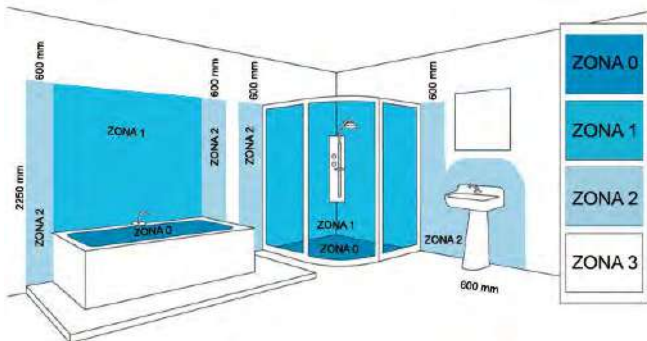

IK DEGREE | GRADO IK

IK ratings are defined as IKXX, where "XX" is a number from 00 to 10 indicating the degrees of protection provided by electrical enclosures (including luminaires) against external mechanical impacts. The IK rating scale identifies the ability of an enclosure to resist impact energy levels measured in joules (J).

Las clasificaciones IK se definen como IKXX, donde "XX" es un número del 00 al 10 que indica los grados de protección proporcionada por las envolventes eléctricas (incluidas luminarias) contra elementos externos impactos mecánicos. La escala de clasificación IK identifica la capacidad de una carcasa para resistir niveles de energía de impacto medidos en julios (J).

IK DEGREE GRADO IK	IK 00	IK 01	IK 02	IK 03	IK 04	IK 05	IK 06	IK 07	IK 08	IK 09	IK 10
ENERGY (J) ENERGÍA (J)	--	0.15	0.2	0.35	0.5	0.7	1	2	5	10	20
MASS & HEIGHT MASA Y ALTURA	--	0.2Kg 70mm	0.2Kg 100mm	0.2Kg 175mm	0.2Kg 250mm	0.2Kg 350mm	0.5Kg 200mm	0.5Kg 400mm	1.7Kg 295mm	5Kg 200mm	5Kg 400mm

PROTECTION RATE | GRADO DE PROTECCIÓN

Protection degree offered by the fixture to the ingress of solids and liquids / Índice de protección contra la penetración de partículas sólidas y húmedas / Indice de protection contre la pénétration des corps solides et des liquides / Indice di protezione contro la penetrazione di corpi solidi e di liquidi / Schutzgrad gegen feste Fremdkörper und Wasser

- **Zona 0** IP67 / IP68
- **Zona 1** IP45 / IP55 / IP65
- **Zona 2** IP44 At least | Como mínimo
- ☐ **Zona 3** Without special requirements | Sin requisitos especiales