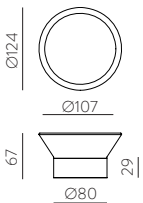

FINISH	WATT	LUM (Real)	K	ON/OFF	TRIAC	DALI/PUSH
Opal	☐	4W	315	2700	A3993090B	x	x
Ral	☒	4W	315	2700	A3993091B	x	x
Custom	☒	4W	315	2700	A3993093B	x	x

FINISH | ☐ TEXTURED WHITE - OPAL | BLANCO TEXTURADO - OPAL

MINIMUM QTY REQUIRED 10 UNITS - CANTIDAD MÍNIMA REQUERIDA 10 UDS.

IP65 IK03 CRI>90 incl RAL CUSTOM MacAdam Step53 L80B20 ≥50.000h

ALUMINIUM-PMMA | ALUMINIO-PMMA