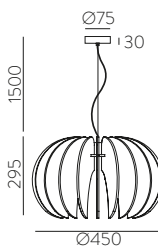

Pendant 450 mm

■ 1xE27 LED C3912145N