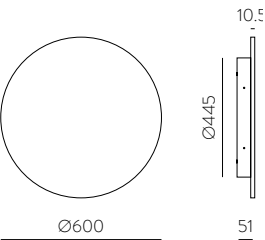

COMBO

Wall lamps / Apliques

COMBO

ANY COLOUR AVAILABLE, MOQ OF 10 UNITS. CONSULT OUR SALES TEAM. CUALQUIER COLOR DISPONIBLE, CANTIDAD MÍNIMA 10 UDS. CONSULTA A NUESTRO EQUIPO COMERCIAL.

MULTI CONNECTION

	FINISH	WATT	LUM (Real)	SLIDE SWITCH (K)	ON/OFF	TRIAC		DALI/PUSH	
200mm	<input type="checkbox"/>				A3966070B	A3966070BDT		A3966070BDP	
A	<input checked="" type="checkbox"/>	10W	640	2700-3000	A3966070N	A3966070NDT		A3966070NDP	
	<input checked="" type="checkbox"/>				A3966070O	A3966070ODT		A3966070ODP	
300 mm	<input type="checkbox"/>				A3966170B	A3966170BDT		A3966170BDP	
B	<input checked="" type="checkbox"/>	11W	760	2700-3000	A3966170N	A3966170NDT		A3966170NDP	
	<input checked="" type="checkbox"/>				A3966170O	A3966170ODT		A3966170ODP	
450mm	<input type="checkbox"/>				A3966270B	A3966270BDT		A3966270BDP	
A	<input checked="" type="checkbox"/>	15W	1140	2700-3000	A3966270N	A3966270NDT		A3966270NDP	
	<input checked="" type="checkbox"/>				A3966270O	A3966270ODT		A3966270ODP	
600mm	<input type="checkbox"/>				A3966370B	A3966370BDT		A3966370BDP	
B	<input checked="" type="checkbox"/>	20W	1350	2700-3000	A3966370N	A3966370NDT		A3966370NDP	
	<input checked="" type="checkbox"/>				A3966370O	A3966370ODT		A3966370ODP	