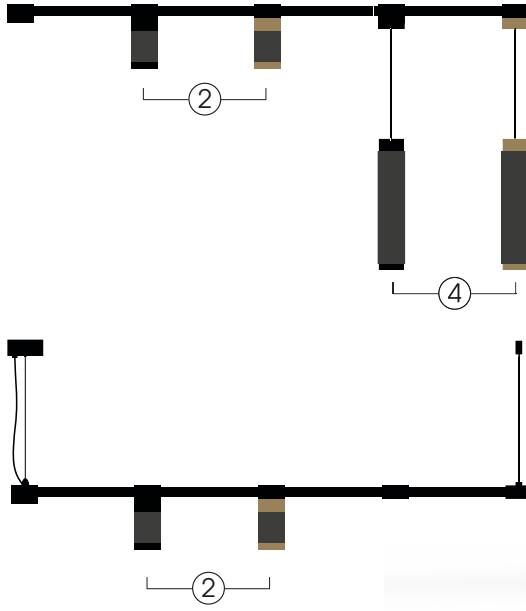

NEW LUX

①

②

③

④

	FINISH	WATT	LUM (Real)	K		ON/OFF	TRIAC	DALI/PUSH	
Wall 2L	■ ■	2x6W	1240	3000		A3989100NN		A3989100NNDP	
	■ ■					A3989100ON	×	A3989100ONDP	
Ceiling 60mm	■ ■	13W	1240	3000		P3989000NN		P3989000NNDP	
	■ ■					P3989000ON	×	P3989000ONDP	
Ceiling 115mm	■ ■	18W	2130	3000		P3989100NN		P3989100NNDP	
	■ ■					P3989100ON	×	P3989100ONDP	
Pendant Lamp	■ ■	13W	1240	3000		C3989000NN		C3989000NNDP	
	■ ■					C3989000ON	×	C3989000ONDP	

MINIMUM QTY REQUIRED 10 UNITS - CANTIDAD MÍNIMA REQUERIDA 10 UDS.

FINISH | ■ ■ TEXTURED BLACK - BLACK | NEGRO TEXTURADO - NEGRO ■ ■ TEXTURED GOLD - BLACK | ORO TEXTURADO - NEGRO

IP20 IK06 CRI>90

L80B10 ≥60.000h

UGR<16

ALUMINIUM | ALUMINIO