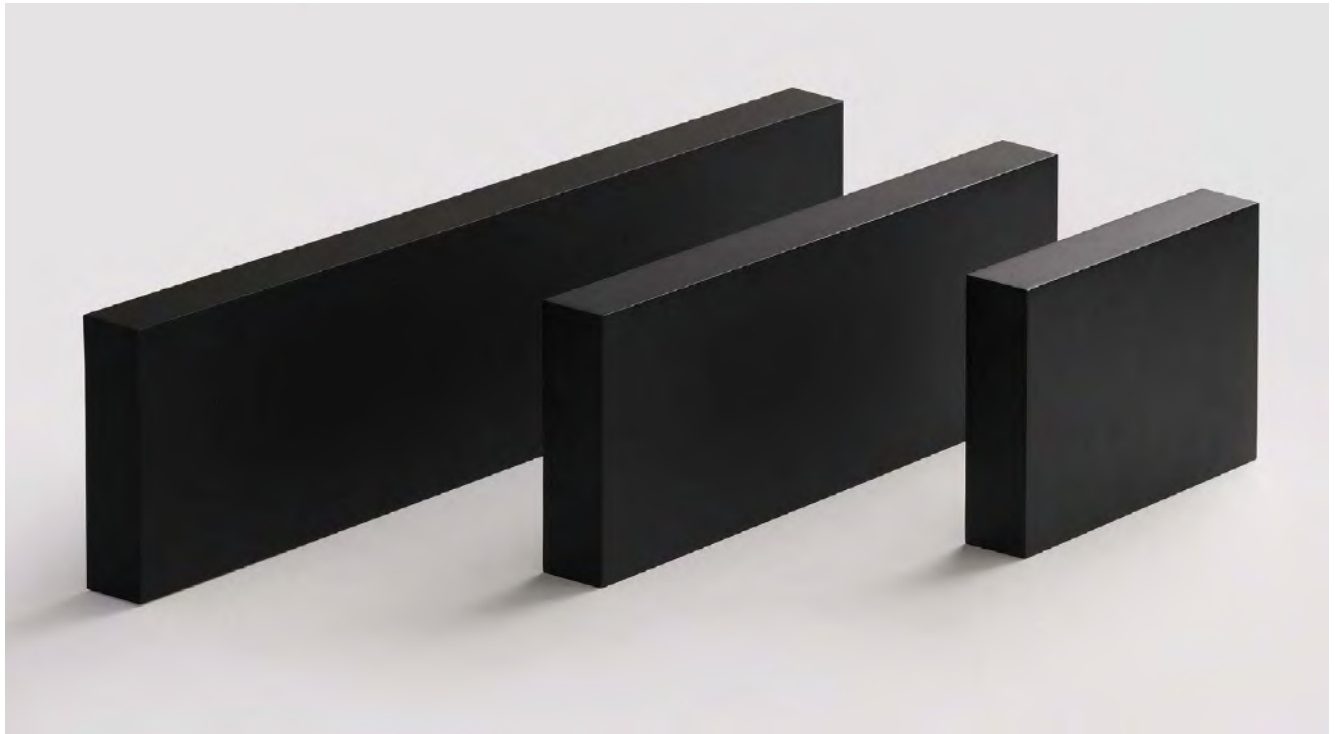

ANY COLOUR AVAILABLE, MOQ OF 10 UNITS. CONSULT OUR SALES TEAM.
CUALQUIER COLOR DISPONIBLE, CANTIDAD MÍNIMA 10 UDS. CONSULTA A NUESTRO EQUIPO COMERCIAL.

SLIDE SWITCH

K SELECTOR

2700K 3000K

FINISH	WATT	LUM (Real)	Slide Switch (K)	ON/OFF	TRIAC	DALI/PUSH
205mm						
□				A3972070B		A3972070BDP
	20W	2200	2700-3000		✗	
■				A3972070N		A3972070NDP
380mm						
□				A3972170B		A3972170BDP
	38W	4340	2700-3000		✗	
■				A3972170N		A3972170NDP
556mm						
□				A3972270B		A3972270BDP
	56W	6500	2700-3000		✗	
■				A3972270N		A3972270NDP

MINIMUM QTY REQUIRED 10 UNITS - CANTIDAD MÍNIMA REQUERIDA 10 UDS.

FINISH | □ WHITE TEXTURED | BLANCO TEXTURADO ■ BLACK TEXTURED | NEGRO TEXTURADO

IP20 IK07 CRI>90

120°

incl

RAL

MacAdam Steps2

L90B10 ≥70.000h

METAL - ACRÍLICO | METAL - ACRÍLICO