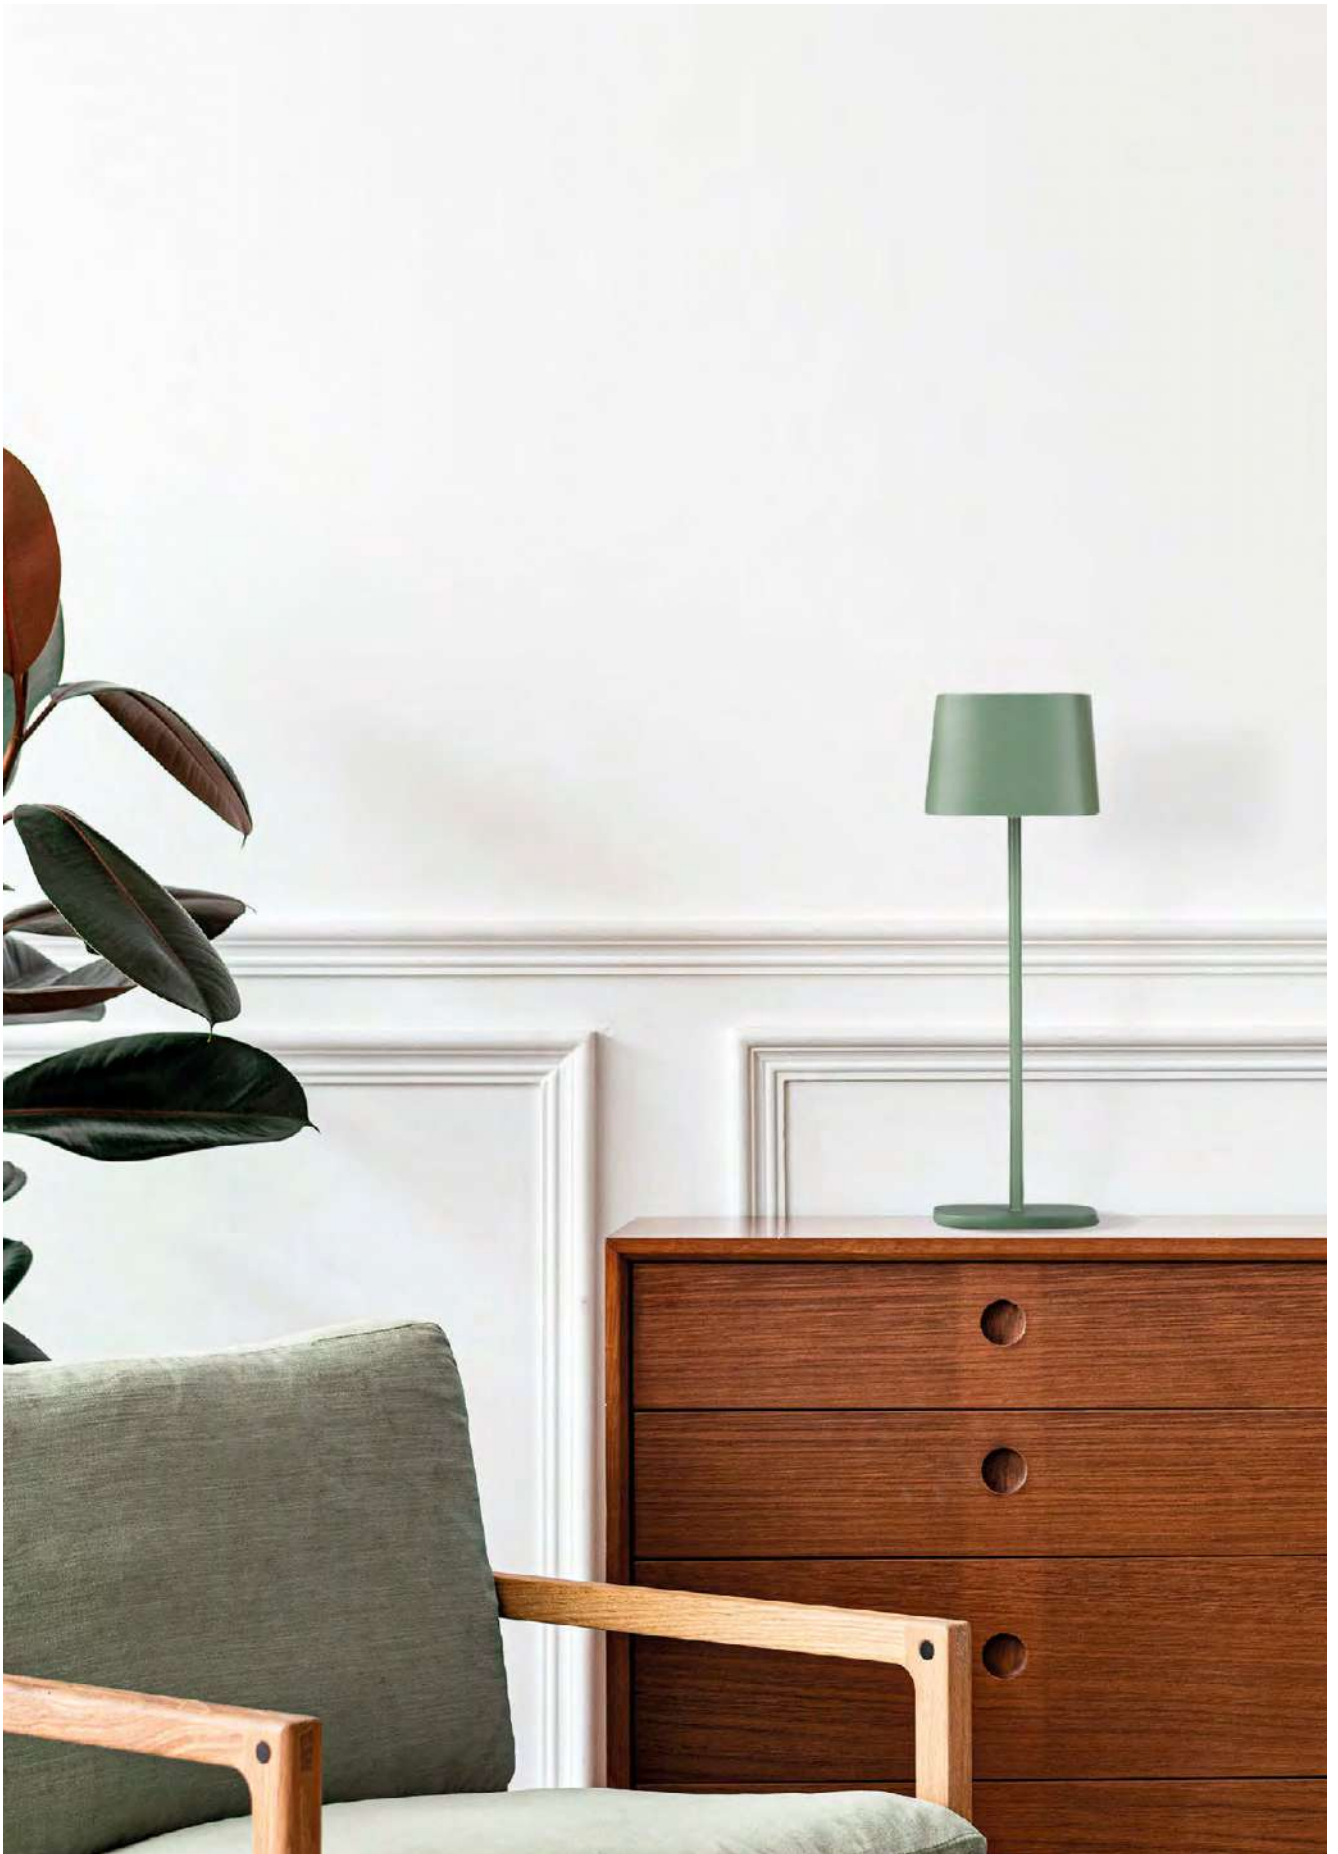

IP20 IK03 CRI>90 L80B20 ≥50.000h

ACRYLIC - ALUMINUM | ACRÍLICO - ALUMINIO

Table lamps / Sobremesas

Table lamps / Sobremesas

Touch control
Botón táctil

Stepless dimming
Dimado progresivo

Lighting time
9h-100%
Tiempo alumbrado