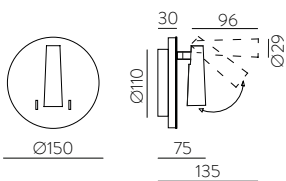

FINISH	WATT	LUM (Real)	K	ON/OFF	TRIAC	DALI/PUSH
□				A3660001B		
	3W + 6W	315 + 540	3000		✗	✗
■				A3660001NS		

FINISH | □ TEXTURED WHITE | BLANCO TEXTURADO ■ SATIN NICKEL | NÍQUEL SATINADO

IP20 IK04 CRI>90 incl Visual Comfort MacAdam Steps≤3 L80B20 ≥50.000h METAL - METHACRYLATE | METAL - METACRILATO