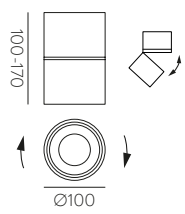

Surface	FINISH	WATT	LUM (Real)	K	ON/OFF	TRIAC	DALI/PUSH
	□	13W	891	3000	P341210B	P341210BDT	
	■				P341210N	P341210NDT	✗

MINIMUM QTY REQUIRED 10 UNITS - CANTIDAD MÍNIMA REQUERIDA 10 UDS.

IP20 IK06 CRI>90
incl
38°
350°
80°
MacAdam Step 3
L80B20 ≥50.000h
UGR ≥18
METAL - ALUMINIUM | METAL - ALUMINIO

Recessed	FINISH	WATT	LUM (Real)	K		ON/OFF	TRIAC	DALI/PUSH
	□	13W	891	3000	Ø90	P353810B	P353810BDT	P353810BDP
	■					P353810N	P353810NDT	P353810NDP

MINIMUM QTY REQUIRED 10 UNITS - CANTIDAD MÍNIMA REQUERIDA 10 UDS.

IP20 IK06 CRI>90
incl
38°
350°
80°
MacAdam Step 3
L80B20 ≥50.000h
UGR ≥18
METAL - ALUMINIUM | METAL - ALUMINIO

LED BULBS
Pag. 484

Recessed	FINISH	LAMP		ON/OFF
	□	1xGU10 LED		P36881B
	■			P36881N

IP20 IK06
UGR <18
METAL - ALUMINIUM | METAL - ALUMINIO

FINISH | □ TEXTURED WHITE | BLANCO TEXTURADO ■ TEXTURED BLACK | NEGRO TEXTURADO