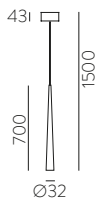

FINISH	WATT	LUM (Real)	K		ON/OFF	TRIAC	DALI/PUSH
Surface	□	5W	600	3000	-	C356220B	✗	✗
	■					C356220N	✗	✗
Recessed	□	5W	600	3000	Ø83	E356220B	✗	✗
	■					E356220N	✗	✗

FINISH | □ TEXTURED WHITE | BLANCO TEXTURADO ■ TEXTURED BLACK - NEGRO TEXTURADO

IP20 IK06 CRI>90

Incl

Visual Comfort

L80B20 ≥50.000h

UGR<16

ALUMINIUM | ALUMINIO