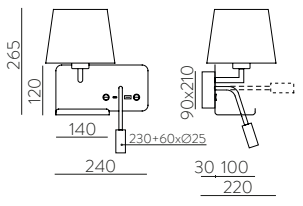

HOLD

Wall lamps / Apliques

SHADE / PANTALLA: Ø180xØ140xH140

	FINISH	LAMP	WATT	LUM (Real)	K		ON/OFF	TRIAC	DALI/PUSH
Left-Izquierda									
	<input type="checkbox"/>					<input type="checkbox"/>	A3664181BIZQ		
	<input type="checkbox"/>	1xE27 LED	3W	315	3000	<input checked="" type="checkbox"/>	A3664182BIZQ	<input checked="" type="checkbox"/>	<input checked="" type="checkbox"/>
	<input checked="" type="checkbox"/>					<input type="checkbox"/>	A3664181NIZQ		
	<input checked="" type="checkbox"/>					<input checked="" type="checkbox"/>	A3664182NIZQ		
Right-Derecha									
	<input type="checkbox"/>					<input type="checkbox"/>	A3664181BDER		
	<input type="checkbox"/>	1xE27 LED	3W	315	3000	<input checked="" type="checkbox"/>	A3664182BDER		
	<input checked="" type="checkbox"/>					<input type="checkbox"/>	A3664181NDER	<input checked="" type="checkbox"/>	<input checked="" type="checkbox"/>
	<input checked="" type="checkbox"/>					<input checked="" type="checkbox"/>	A3664182NDER		