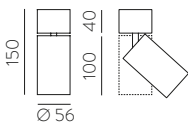

ZOOM

LED BULBS
Pag. 484