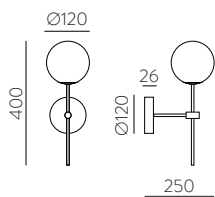

LED BULBS
Pag. 484

FINISH	LAMP	ON/OFF
■	1xG9 LED	A382010
■		A38201N

FINISH | ■ ANTIQUE GOLD - OPAL | ORO VIEJO - OPAL

■ TEXTURED BLACK - OPAL | NEGRO TEXTURADO - OPAL

METAL - DOUBLE LAYER GLASS | METAL - CRISTAL DOBLE CAPA