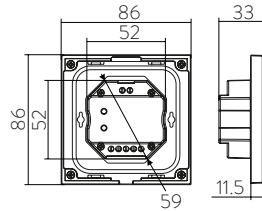

TRIAC (INTENSITY & CCT DIMMER)

Compatible with all our products marked as Triac.
Compatible con todos nuestros productos marcados como Triac.

12/24V touch wall dimmer in tempered glass.
Regulador de pared táctil 12/24V de cristal templado.

Single channel dimmer with a maximum power of 144W powered at 12V and a maximum power of 288W powered at 24V.
Regulador monocanal de potencia máxima de 144W alimentada a 12V y potencia máxima de 288W alimentada a 24V.

It is used to regulate colour temperature (in luminaires with CCT) and also light intensity.
Sirve para regular temperatura de color (en luminarias con CCT) y también la intensidad de luz.

PWM (pulse with modulation) 0 to 100% dimming.
Regulación. PWM (modulación por ancho de pulso) 0 hasta 100%.

Requires 12/24V to operate. 2 wires.
Necesita 12/24V para funcionar 2 cables.

Universal size for installation in wall/plasterboard boxes.
Tamaño universal para ser instalado en caja de mecanismos de pared /pladur.

Compatible with control: XCONTROL019
Compatible con el mando: XCONTROL019