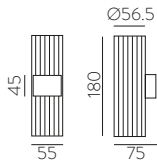

FINISH	LAMP	CLASS			ON/OFF
1 | Wall 1L	☐					A3951080B
	☒	1xGU10 LED		-		A3951080N
	☒					A3951080O
2 | Wall 2L	☐					A3951180B
	☒	2xGU10 LED		-		A3951180N
	☒					A3951180O
3 | Ceiling 1L	☐					P3951080B
	☒	1xGU10 LED		-		P3951080N
	☒					P3951080O
4 | Spot 1L	☐					P3951180B
	☒	1xGU10 LED		-		P3951180N
	☒					P3951180O
5 | Spot Recessed 1L	☐					E3951080B
	☒	1xGU10 LED		Ø44		E3951080N
	☒					E3951080O
6 | Track 1L (3-PHASE)	☐					T3951080B
	☒	1xGU10 LED		-		T3951080N
	☒					T3951080O
7 | Round Ceiling 3L	☐					P3951280B
	☒	3xGU10 LED		-		P3951280N
	☒					P3951280O
8 | Square Ceiling 3L	☐					P3951380B
	☒	3xGU10 LED		-		P3951380N
	☒					P3951380O
9 | Square Ceiling 4L	☐					P3951480B
	☒	4xGU10 LED		-		P3951480N
	☒					P3951480O
10 | Pendant 1L	☐					C3951080B
	☒	1xGU10 LED		-		C3951080N
	☒					C3951080O

FINISH | ☐ WHITE | BLANCO ☒ BLACK | NEGRO ☒ TECHNICAL GOLD - BLACK | ORO TÉCNICO - NEGRO

IP20 IK06

ALUMINIUM | ALUMINIO

Technical Lighting / Iluminación técnica