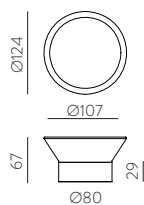

FINISH	WATT	LUM (Real)	K	ON/OFF	TRIAC	DALI/PUSH
Opal	□	4W	315	2700	A3993090B	✗	✗
Ral	□	4W	315	2700	A3993091B	✗	✗
Custom	□	4W	315	2700	A3993093B	✗	✗

FINISH | □ TEXTURED WHITE - OPAL | BLANCO TEXTURADO - OPAL

MINIMUM QTY REQUIRED 10 UNITS - CANTIDAD MÍNIMA REQUERIDA 10 UDS.

IP65 IK03 CRI>90 incl RAL CUSTOM MacAdam Step53 L80B20 ≥50.000h

ALUMINIUM-PMMA | ALUMINIO-PMMA