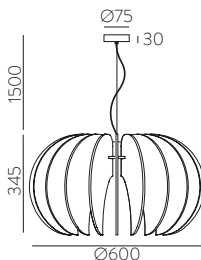

Pendant 600 mm

■ 1xE27 LED C3912160N

Collections / Colecciones

FINISH | ■ BLACK | NEGRO

⊕ IP20 IK03 ⊗

WOOD - METAL | MADERA - METAL