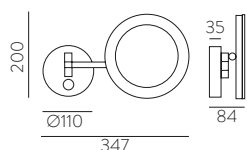

FINISH	WATT	LUM (Real)	K	ON/OFF	TRIAC	DALI/PUSH
■	3W	315	4000	A325211ES	✗	✗

FINISH | ■ CHROME | CROMO

IP44
IK02
CRI>90
incl
MacAdam Steps3
L80B20 ≥50.000h

METAL - GLASS | METAL - CRISTAL