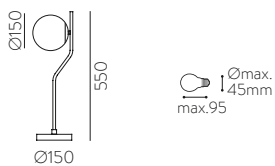

IP20 IK00 CRI>90 L80B20 ≥50.000h

METAL - DOUBLE LAYER GLASS | METAL - CRISTAL DOBLE CAPA

MAUI

Collections / Colecciones

MAUI

Collections / Colecciones

LED BULBS
Pag. 484

	FINISH	LAMP	CLASS	IP		ON/OFF
Wall	■	1xE27 LED	□	IP44	□	A81632N
	■				□	A81632O
Pendant 1L	■	1xE27 LED	⊕	IP20	□	C81631N
	■				□	C81631O
Pendant 3L	■	3xE27 LED	⊕	IP20	□	C81633N
	■				□	C81633O
Pendant 5L	■	5xE27 LED	⊕	IP20	□	C816352N
	■				□	C816352O
Pendant 4L	■	4xE27 LED	⊕	IP20	□	C81634N
	■				□	C81634O
Table Lamp 1L	■	1xE27 LED	□	IP20	□	S81631N
	■				□	S81631O
Floor Lamp 1L	■	1xE27 LED	□	IP20	□	H81631N
	■				□	H81631O