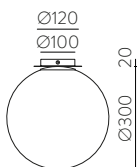

METAL - DOUBLE LAYER GLASS | METAL - CRISTAL DOBLE CAPA

PARMA

PARMA

EXTENDED FAMILY
Pag. 46-51

LED BULBS
Pag. 484

Ømax. 145mm
max.95

Ømax. 145mm
max.95

Ømax. 145mm
max.145