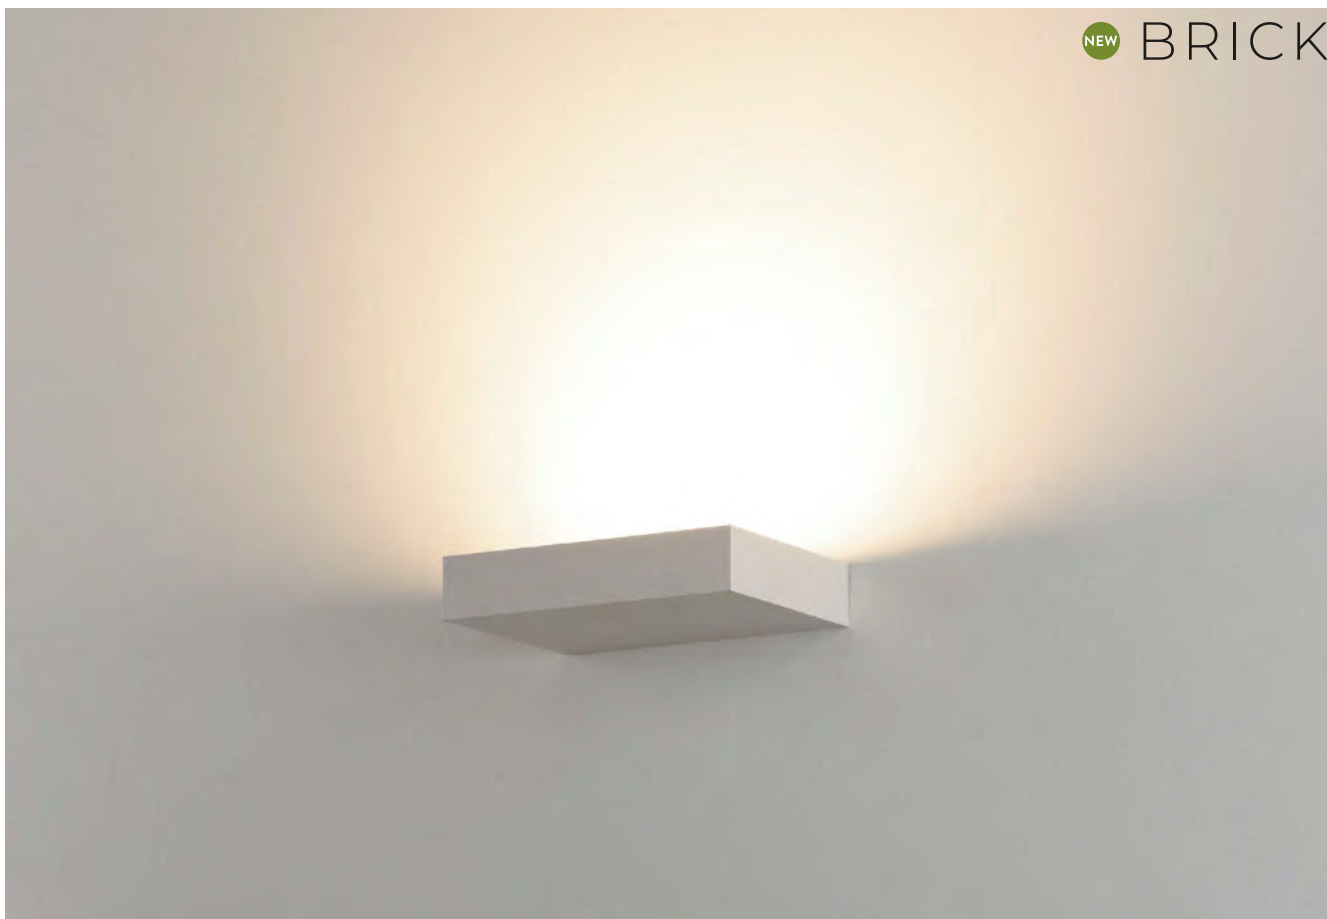

Wall lamps / Appliques