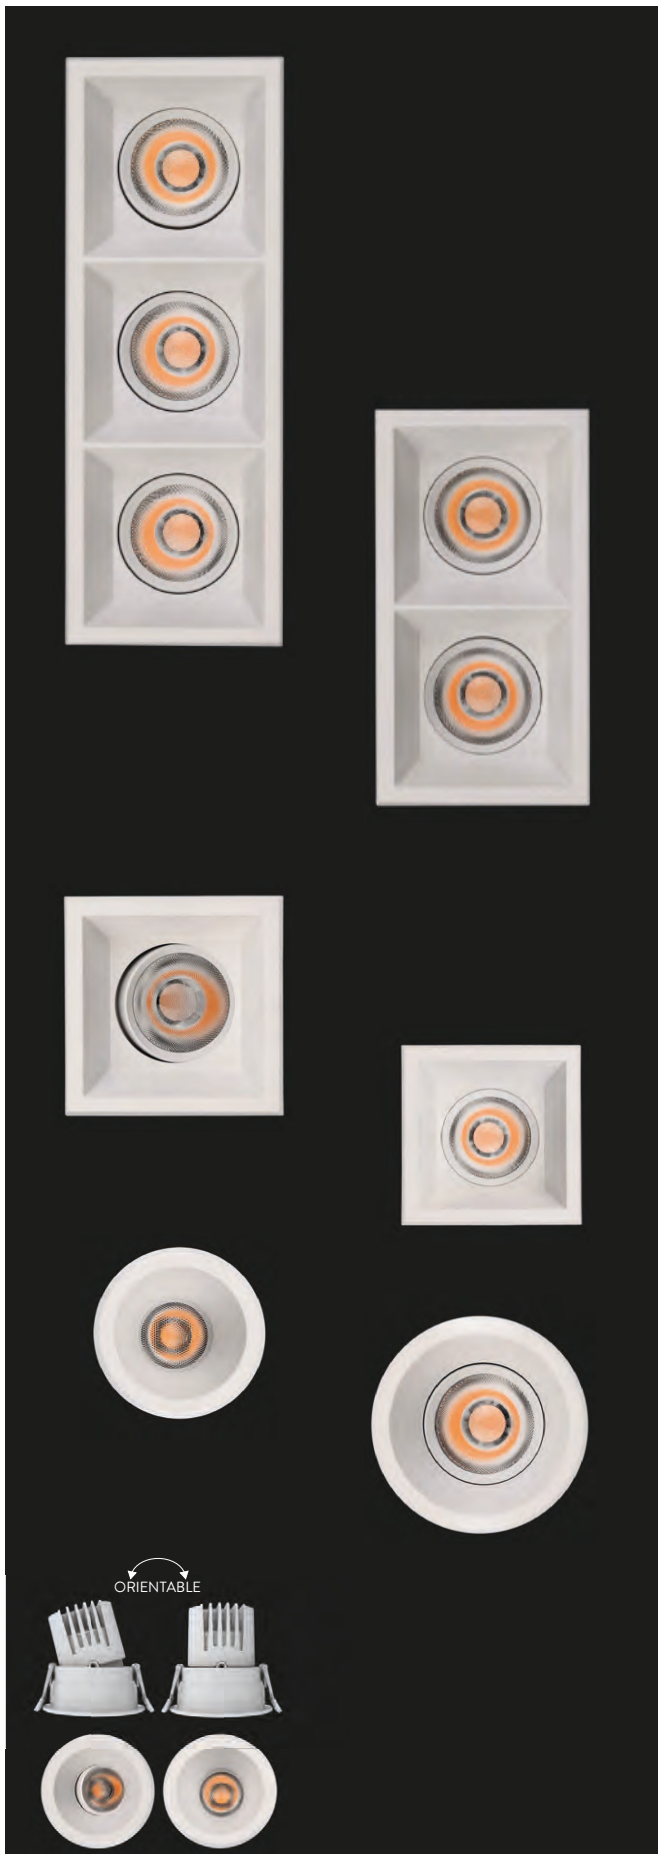

FINISH	WATT	LUM (Real)	K		ON/OFF	TRIAC	DALI/PUSH
64mm							
□	5W	380	2700	Ø60	E3984090B	E3984090BDT	E3984090BDP
■		380			E3984090N	E3984090NDT	E3984090NDP
□		415	3000		E3984000B	E3984000BDT	E3984000BDP
■		415			E3984000N	E3984000NDT	E3984000NDP

85mm							
□	12W	1160	2700	Ø80	E3984190B	E3984190BDT	E3984190BDP
■		1160			E3984190N	E3984190NDT	E3984190NDP
□		1260	3000		E3984100B	E3984100BDT	E3984100BDP
■		1260			E3984100N	E3984100NDT	E3984100NDP

64mm							
□	5W	380	2700	60x60	E3984091B	E3984091BDT	E3984091BDP
■		380			E3984091N	E3984091NDT	E3984091NDP
□		415	3000		E3984001B	E3984001BDT	E3984001BDP
■		415			E3984001N	E3984001NDT	E3984001NDP

85mm							
□	12W	1160	2700	80x80	E3984191B	E3984191BDT	E3984191BDP
■		1160			E3984191N	E3984191NDT	E3984191NDP
□		1260	3000		E3984101B	E3984101BDT	E3984101BDP
■		1260			E3984101N	E3984101NDT	E3984101NDP

157mm							
□	2x12W	2320	2700	80x150	E3984192B	E3984192BDT	E3984192BDP
■		2320			E3984192N	E3984192NDT	E3984192NDP
□		2520	3000		E3984102B	E3984102BDT	E3984102BDP
■		2520			E3984102N	E3984102NDT	E3984102NDP

230mm							
□	3x12W	3480	2700	80x220	E3984193B	E3984193BDT	E3984193BDP
■		3480			E3984193N	E3984193NDT	E3984193NDP
□		3780	3000		E3984103B	E3984103BDT	E3984103BDP
■		3780			E3984103N	E3984103NDT	E3984103NDP