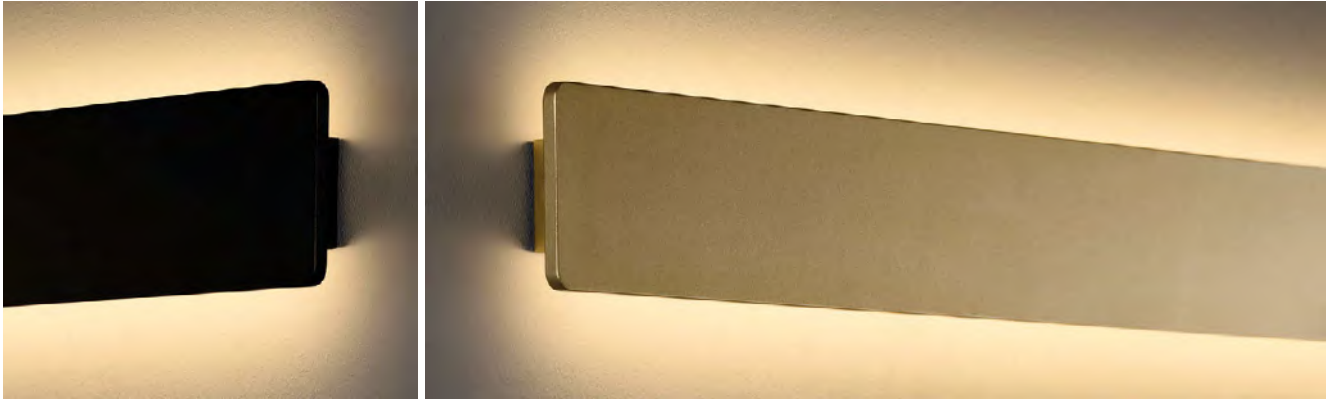

FOSCA

Wall lamps / Apliques

Wall lamps / Apliques

FOSCA

ANY COLOUR AVAILABLE, MOQ OF 10 UNITS. CONSULT OUR SALES TEAM.
 CUALQUIER COLOR DISPONIBLE, CANTIDAD MÍNIMA 10 UDS. CONSULTA A NUESTRO EQUIPO COMERCIAL.