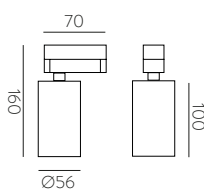

ZOOM

TRACK (3-PHASE)

SEE PAG.
374-375

EXTENDED
FAMILY
Pag. 384-387

LED BULBS
Pag. 484

FINISH	LAMP	ON/OFF
□	1xGU10 LED	T37640B
■		T37640N

FINISH | □ TEXTURED WHITE | BLANCO TEXTURADO
■ TEXTURED BLACK | NEGRO TEXTURADO

IP20 IK06 ALUMINIUM | ALUMINIO