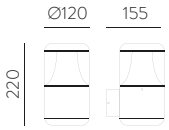

FINISH	WATT	LUM (Real)	K	ON/OFF	TRIAC	DALI/PUSH
■	12W	945	3000	A2085000GR	✗	✗

Bollard