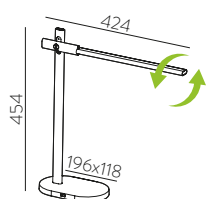

Incl

MacAdam
Step 3

L80B20 ≥50.000h

ACRYLIC - METAL | ACRÍLICO - METAL

Table lamps / Sobremesas

FINISH	WATT	LUM (Real)	K	ON/OFF
■	10W	650	2800 ... 6500	S81521N

FINISH | ■ ANTHRACITE | ANTRACITA

⚡ USB output: DC 5V-MAX. 1A