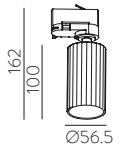

FINISH	LAMP	CLASS			ON/OFF
1 | Wall 1L	☐					A3951080B
	☒	1xGU10 LED		-		A3951080N
	☒					A3951080O
2 | Wall 2L	☐					A3951180B
	☒	2xGU10 LED		-		A3951180N
	☒					A3951180O
3 | Ceiling 1L	☐					P3951080B
	☒	1xGU10 LED		-		P3951080N
	☒					P3951080O
4 | Spot 1L	☐					P3951180B
	☒	1xGU10 LED		-		P3951180N
	☒					P3951180O
5 | Spot Recessed 1L	☐					E3951080B
	☒	1xGU10 LED		Ø44		E3951080N
	☒					E3951080O
6 | Track 1L (3-PHASE)	☐					T3951080B
	☒	1xGU10 LED		-		T3951080N
	☒					T3951080O
7 | Round Ceiling 3L	☐					P3951280B
	☒	3xGU10 LED		-		P3951280N
	☒					P3951280O
8 | Square Ceiling 3L	☐					P3951380B
	☒	3xGU10 LED		-		P3951380N
	☒					P3951380O
9 | Square Ceiling 4L	☐					P3951480B
	☒	4xGU10 LED		-		P3951480N
	☒					P3951480O
10 | Pendant 1L	☐					C3951080B
	☒	1xGU10 LED		-		C3951080N
	☒					C3951080O

FINISH | ☐ WHITE | BLANCO ☒ BLACK | NEGRO ☒ TECHNICAL GOLD - BLACK | ORO TÉCNICO - NEGRO

IP20 IK06

ALUMINIUM | ALUMINIO

Technical Lighting / Iluminación técnica