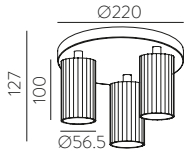

FINISH	LAMP	CLASS			ON/OFF
1 | Wall 1L	☐					A3951080B
	☒	1xGU10 LED		-		A3951080N
	☒					A3951080O
2 | Wall 2L	☐					A3951180B
	☒	2xGU10 LED		-		A3951180N
	☒					A3951180O
3 | Ceiling 1L	☐					P3951080B
	☒	1xGU10 LED		-		P3951080N
	☒					P3951080O
4 | Spot 1L	☐					P3951180B
	☒	1xGU10 LED		-		P3951180N
	☒					P3951180O
5 | Spot Recessed 1L	☐					E3951080B
	☒	1xGU10 LED		Ø44		E3951080N
	☒					E3951080O
6 | Track 1L (3-PHASE)	☐					T3951080B
	☒	1xGU10 LED		-		T3951080N
	☒					T3951080O
7 | Round Ceiling 3L	☐					P3951280B
	☒	3xGU10 LED		-		P3951280N
	☒					P3951280O
8 | Square Ceiling 3L	☐					P3951380B
	☒	3xGU10 LED		-		P3951380N
	☒					P3951380O
9 | Square Ceiling 4L	☐					P3951480B
	☒	4xGU10 LED		-		P3951480N
	☒					P3951480O
10 | Pendant 1L	☐					C3951080B
	☒	1xGU10 LED		-		C3951080N
	☒					C3951080O

FINISH | ☐ WHITE | BLANCO ☒ BLACK | NEGRO ☒ TECHNICAL GOLD - BLACK | ORO TÉCNICO - NEGRO

IP20 IK06

ALUMINIUM | ALUMINIO

Technical Lighting / Iluminación técnica