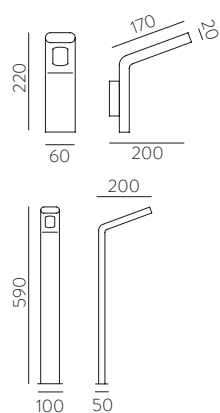

Outdoor / Iluminación exterior

	FINISH	WATT	LUM (Real)	K		ON/OFF
Wall	■	10W	720	3000		A2038101GR
Floor	■	10W	720	3000		H2038101GR

FINISH | ■ ANTHRACITE | ANTRACITA

IP65 IK07 CRI>90

MacAdam Steps3

L80B20 ≥50.000h

ALUMINIUM - ACRYLIC | ALUMINIO - ACRÍLICO