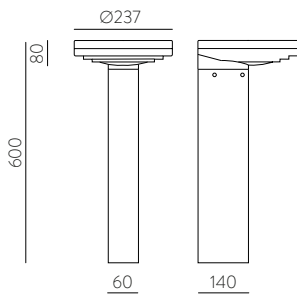

Bollard

FINISH

WATT

LUM (Real)

K

ON/OFF

5W

500

3000

HS2074000N

FINISH | ■ ANTHRACITE RAL 7024 | ANTRACITA RAL 7024

IP65 IK03

MacAdam
Step 3

L80B20 >50.000h

ALUMINIUM - PC | ALUMINIO - PC