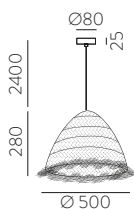

FINISH	LAMP	ON/OFF
■	1xE27 LED	C393250NA

FINISH | ■ NATURAL RAFFIA - TEXTURED BLACK | RAFIA NATURAL - NEGRO TEXTURADO

⊕ IP20 IK05 ☐ ☒

NATURAL RAFFIA - METAL | RAFIA NATURAL - METAL