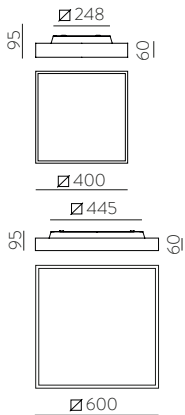

FINISH	WATT	LUM (Real)	SLIDE SWITCH (K)	ON/OFF	TRIAC (*)		CASAMBI
400mm	□	40W+5W	3400+500	2700 - 3000	P3973070B	P3973070BDT	P3973070BDP	P3973070BCA
	■	40W+5W	3400+500	2700 - 3000	P3973070N	P3973070NDT	P3973070NDP	P3973070NCA
600mm	□	65W+9W	6000+760	2700 - 3000	P3973170B	P3973170BDT	P3973170BDP	P3973170BCA
	■	65W+9W	6000+760	2700 - 3000	P3973170N	P3973170NDT	P3973170NDP	P3973170NCA

(*) TO BE USED EXCLUSIVELY WITH LED DIMMING SYSTEM AND ONLY ONE UNIT PER SYSTEM USO EXCLUSIVO PARA REGULADORES LED Y MÁXIMO UNA UNIDAD POR REGULADOR.

PRODUCTS ON DEMAND [CASAMBI ACCESSORIES SEE PAG. 486-488] - PRODUCTOS BAJO PEDIDO [ACCESORIOS CASAMBI VER PAG. 486-488]

FINISH | □ TEXTURED WHITE - OPAL | BLANCO TEXTURADO - OPAL ■ TEXTURED BLACK - OPAL | NEGRO TEXTURADO - OPAL

IP20 IK06 CRI>90
Incl
RAL
COMPATIBLE CASAMBI
MacAdam Step<=3
L80B10 ≥60.000h
UGR<19
METAL - ACRYLIC | METAL - ACRÍLICO