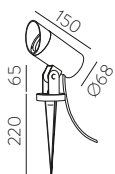

LED BULBS
Pag. 484

FINISH	LAMP	ON/OFF
■	1xGU10 LED	H2072080GR

FINISH | ■ ANTHRACITE RAL 7024 - ANTRACITA RAL 7024

IP65 IK06

ALUMINIUM | ALUMINIO