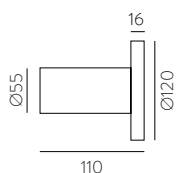

FINISH	WATT	LUM (Real)	K	ON/OFF	TRIAC	DALI/PUSH
■	7,5W	675	3000	A3945001N	A3945001NDT	A3945001NDP

FINISH | ■ TEXTURED BLACK | NEGRO TEXTURADO

MINIMUM QTY REQUIRED 10 UNITS - CANTIDAD MÍNIMA REQUERIDA 10 UDS.

IP54 IK03 CRI>90 incl RAL MacAdam Step53 **L80B20 ≥50.000h**

ALUMINIUM | ALUMINIO