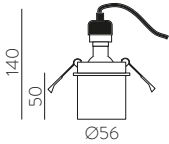

ZOOM

LED BULBS
Pag. 484