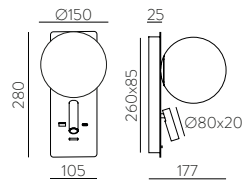

FINISH	WATT	LUM (Real)	K	ON/OFF	TRIAC	DALI/PUSH
■	8W + 3W	370 + 285	2700	A8169290N	✗	✗
■	8W + 3W	370 + 285	2700	A8169290NM	✗	✗

USB output: 5V-2A

FINISH | ■ TEXTURED BLACK - OPAL | NEGRO TEXTURADO - OPAL ■ MATT NICKEL - OPAL | NIQUEL MATE - OPAL

⊕ CRI>90 IP20 IK00 incl USB type A USB type C Visual Comfort MacAdam Step≤3 L80B20 ≥50.000h METAL - GLASS | METAL - CRISTAL