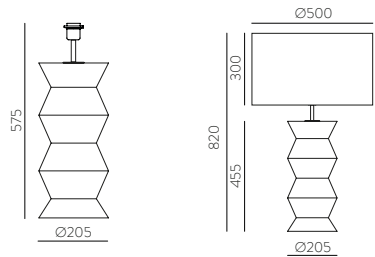

FINISH	LAMP	ON/OFF
☐	1xE27	✓ S8211080B
☐	1xE27	✗ S8211080BSP

FINISH | ☐ MATT WHITE | BLANCO MATE

☐ WHITE SHADE | PANTALLA BLANCA

☐ IP20 IK00 ☐ CUSTOM

CERAMICS - METAL - COTTON | CERÁMICA - METAL - ALGODÓN