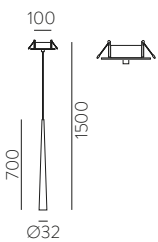

FINISH	WATT	LUM (Real)	K		ON/OFF	TRIAC	DALI/PUSH
Surface	□	5W	600	3000	-	C356220B	✗	✗
	■					C356220N	✗	✗
Recessed	□	5W	600	3000	Ø83	E356220B	✗	✗
	■					E356220N	✗	✗

FINISH | □ TEXTURED WHITE | BLANCO TEXTURADO ■ TEXTURED BLACK - NEGRO TEXTURADO

IP20 IK06 CRI>90

Incl

Visual Comfort

L80B20 ≥50.000h

UGR<16

ALUMINIUM | ALUMINIO