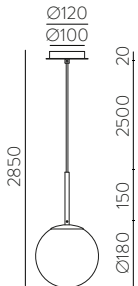

PARMA

EXTENDED FAMILY
Pag. 46-51

LED BULBS
Pag. 484

1x Ømax. 45mm
max.95

1x Ømax. 45mm
max.95

1x Ømax. 45mm
max.145

1x Ømax. 65mm
max.245

1x Ømax. 45mm
max.145