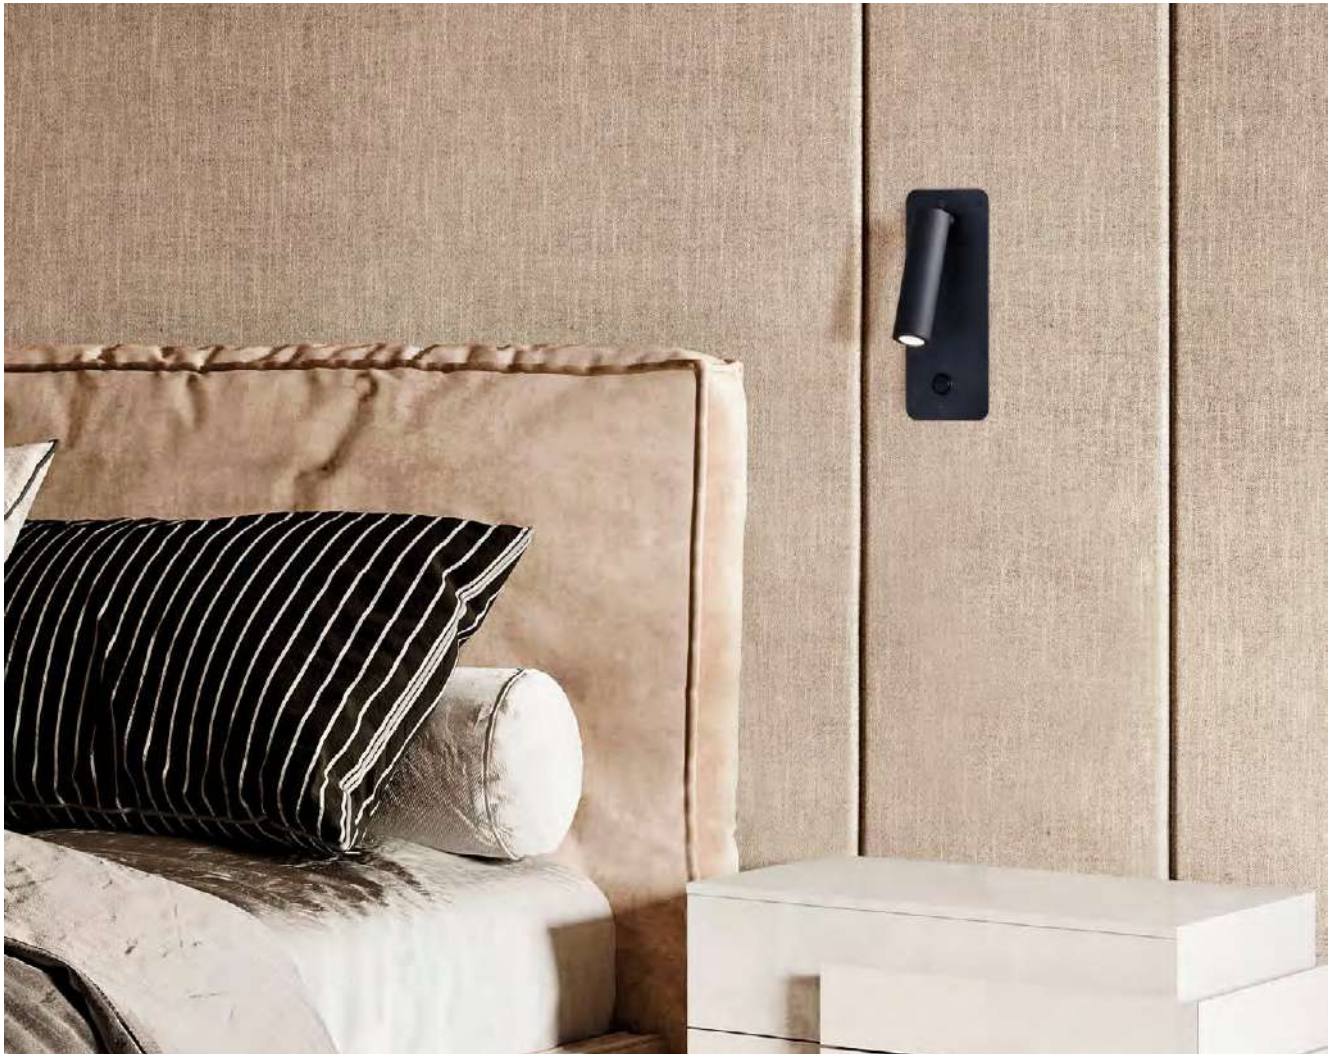

Wall lamps / Apliques

	FINISH	WATT	LUM (Real)	K		ON/OFF	TRIAC	DALI/PUSH
	■					A32401NS		
	■	3W	285	3000	-		✗	✗
	■					E32401NS		
	■	3W	285	3000	162x55		✗	✗

FINISH | ■ TEXTURED BLACK | NEGRO TEXTURADO ■ SATIN NICKEL | NÍQUEL SATINADO

IP20 IK04 CRI>90
350°
90°
incl
Visual Comfort
MacAdam Steps3
L80B20 ≥50.000h
METAL | METAL