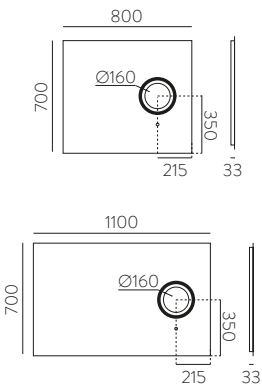

(mirror)

TOUCH TÁCTIL

800mm   □   50W+14W   3536+940   3000   A943810LB

1100mm   □   61W+14W   4316+940   3000   A943820LB

IP44 IK00 CRI>90   incl   CUSTOM

GLASS 4mm - METAL | CRISTAL 4mm - METAL