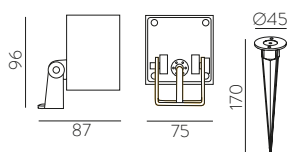

FINISH	WATT	LUM (Real)	K	ON/OFF
■	6W	550	3000	A205810GR

FINISH | ■ ANTHRACITE RAL 7024 - ANTRACITA RAL 7024

L80B20 ≥50.000h

ALUMINIUM | ALUMINIO