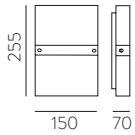

LED BULBS
Pag. 484