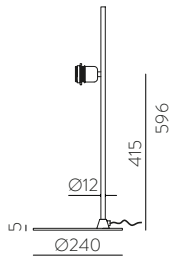

Table Lamp | Sobremesa (Base)

FINISH	LAMP	CLASS	ON/OFF

■	1xE27	□	S3913080NSP