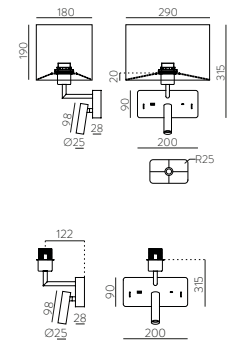

FINISH	LAMP	WATT	LUM (Real)	K		ON/OFF	TRIAC	DALI/PUSH
	■						A3971081N		
	■	1xE27	3W	315	3000	□	A3971081NM	✗	✗
	■						A3971081NSP		
	■	1xE27	3W	315	3000	✗	A3971081NMSP	✗	✗

USB output: 5V-2.1A

FINISH | ■ TEXTURED BLACK | NEGRO TEXTURADO ■ MATT NICKEL | NÍQUEL MATE

□ WHITE SHADE | PANTALLA BLANCA

IP20 IK04 CRI>90 Visual Comfort MacAdam Steps3 **L80B20 ≥50.000h** ALUMINIUM - COTTON | ALUMINIO - ALGODÓN