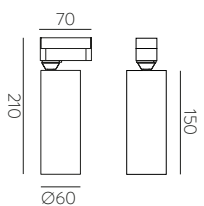

BUDELLI

TRACK (3-PHASE)

SEE PAG.
374-375

LED BULBS
Pag. 484

FINISH	LAMP	ON/OFF
□	1xGU10 LED	R41161B
■		R41161N

FINISH | □ TEXTURED WHITE | BLANCO TEXTURADO
■ TEXTURED BLACK | NEGRO TEXTURADO

IP20 IK07 ALUMINIUM | ALUMINIO