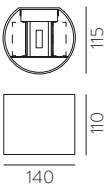

KOWA

KOWA

CORTEN STEEL COLOUR & ANY COLOURS AVAILABLE, MOQ OF 10 UNITS.
CONSULT OUR SALES TEAM

ACERO CORTEN Y CUALQUIER COLOR DISPONIBLE, CANTIDAD MÍNIMA 10 UDS.
CONSULTA A NUESTRO EQUIPO COMERCIAL

KOWA

FINISH	WATT	LUM (Real)	K	ON/OFF	TRIAC	DALI/PUSH
□				A203310B		
■	2x6W	850	3000	A203310N	✗	✗
■ ■				A203310O		