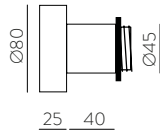

Custom

MOQ of 10 units. Consult our sales team

A partir de 10 unidades. Consulta a nuestro equipo comercial

PAMELA

Design by Nacho Timón

LED BULBS
Pag. 484

Wall - Ceiling | Aplique - Plafón (Base)

FINISH	LAMP	CLASS	ON/OFF
--------	------	-------	--------