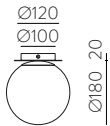

PARMA

EXTENDED FAMILY
Pag. 46-51

LED BULBS
Pag. 484

1x Ømax. 45mm
max.95

1x Ømax. 45mm
max.95

1x Ømax. 45mm
max.145

1x Ømax. 65mm
max.245

1x Ømax. 45mm
max.145