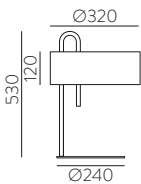

FINISH	LAMP	ON/OFF
Table Lamp	1	□□	1xE27 LED	S8178081B
	2	□■		S8178081BN
	3	■■		S8178N
	4	■□		S8178081NB
Floor Lamp	5	□□	1xE27 LED	H8178081B
	6	□■		H8178081BN
	7	■■		H8178N
	8	■□		H8178081NB

FINISH | □ TEXTURED WHITE | BLANCO TEXTURADO ■ TEXTURED BLACK | NEGRO TEXTURADO

□ WHITE SHADE | PANTALLA BLANCA ■ BLACK SHADE | PANTALLA NEGRA

□ IP20 IK05 □ CUSTOM

METAL - ALGODÓN | METAL - ALGODÓN