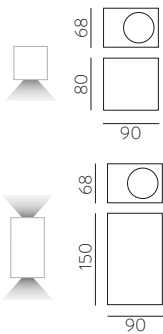

FINISH	WATT	LUM (Real)	K	ON/OFF	TRIAC	DALI/PUSH
80mm	■	6W	550	3000	A204110GR	✗	✗
150mm	■	12W	1100	3000	A201420GR	✗	✗

FINISH | ■ ANTHRACITE | ANTRACITA

IP54 IK03 CRI>90 L80B20 ≥50.000h

ALUMINIUM | ALUMINIO