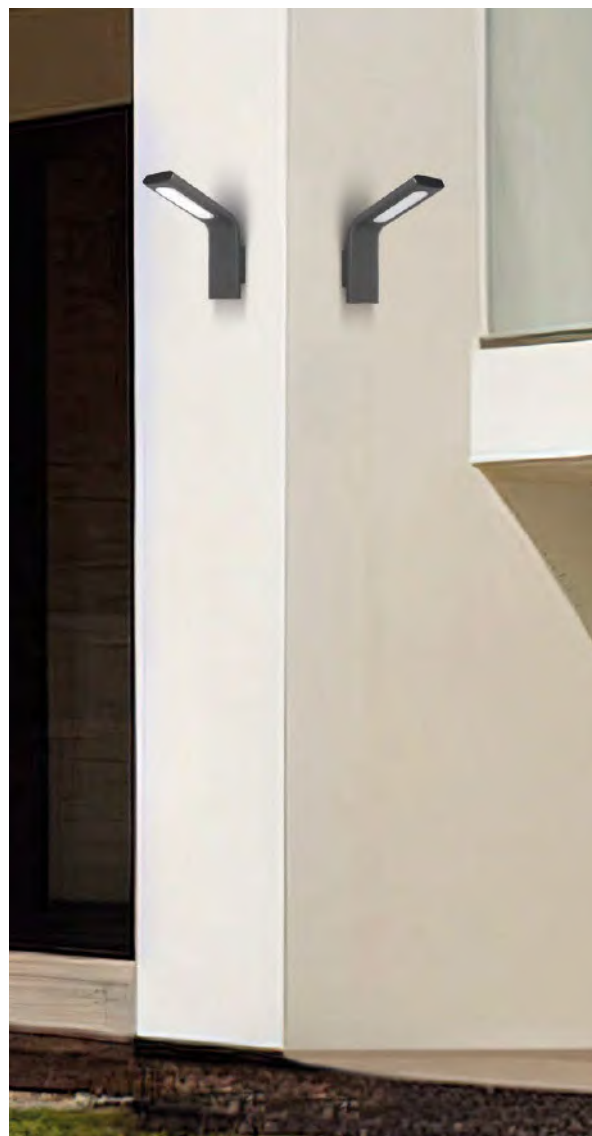

Outdoor / Iluminación exterior

	FINISH	WATT	LUM (Real)	K		ON/OFF
Wall	■	10W	720	3000		A2038101GR
Floor	■	10W	720	3000		H2038101GR

FINISH | ■ ANTHRACITE | ANTRACITA

IP65 IK07 CRI>90

MacAdam Steps3

L80B20 ≥50.000h

ALUMINIUM - ACRYLIC | ALUMINIO - ACRÍLICO