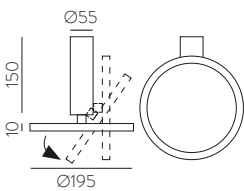

FINISH	WATT	LUM (Real)	K	ON/OFF	TRIAC	DALI/PUSH
□	18W	1600	3000	P384610B	✗	✗
■				P384610N		

FINISH | □ TEXTURED WHITE | BLANCO TEXTURADO ■ TEXTURED BLACK | NEGRO TEXTURADO

IP20 IK06 CRI>90 L80B20 ≥50.000h

ALUMINIUM | ALUMINIO