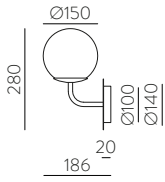

1x Ømax. 45mm
max.95