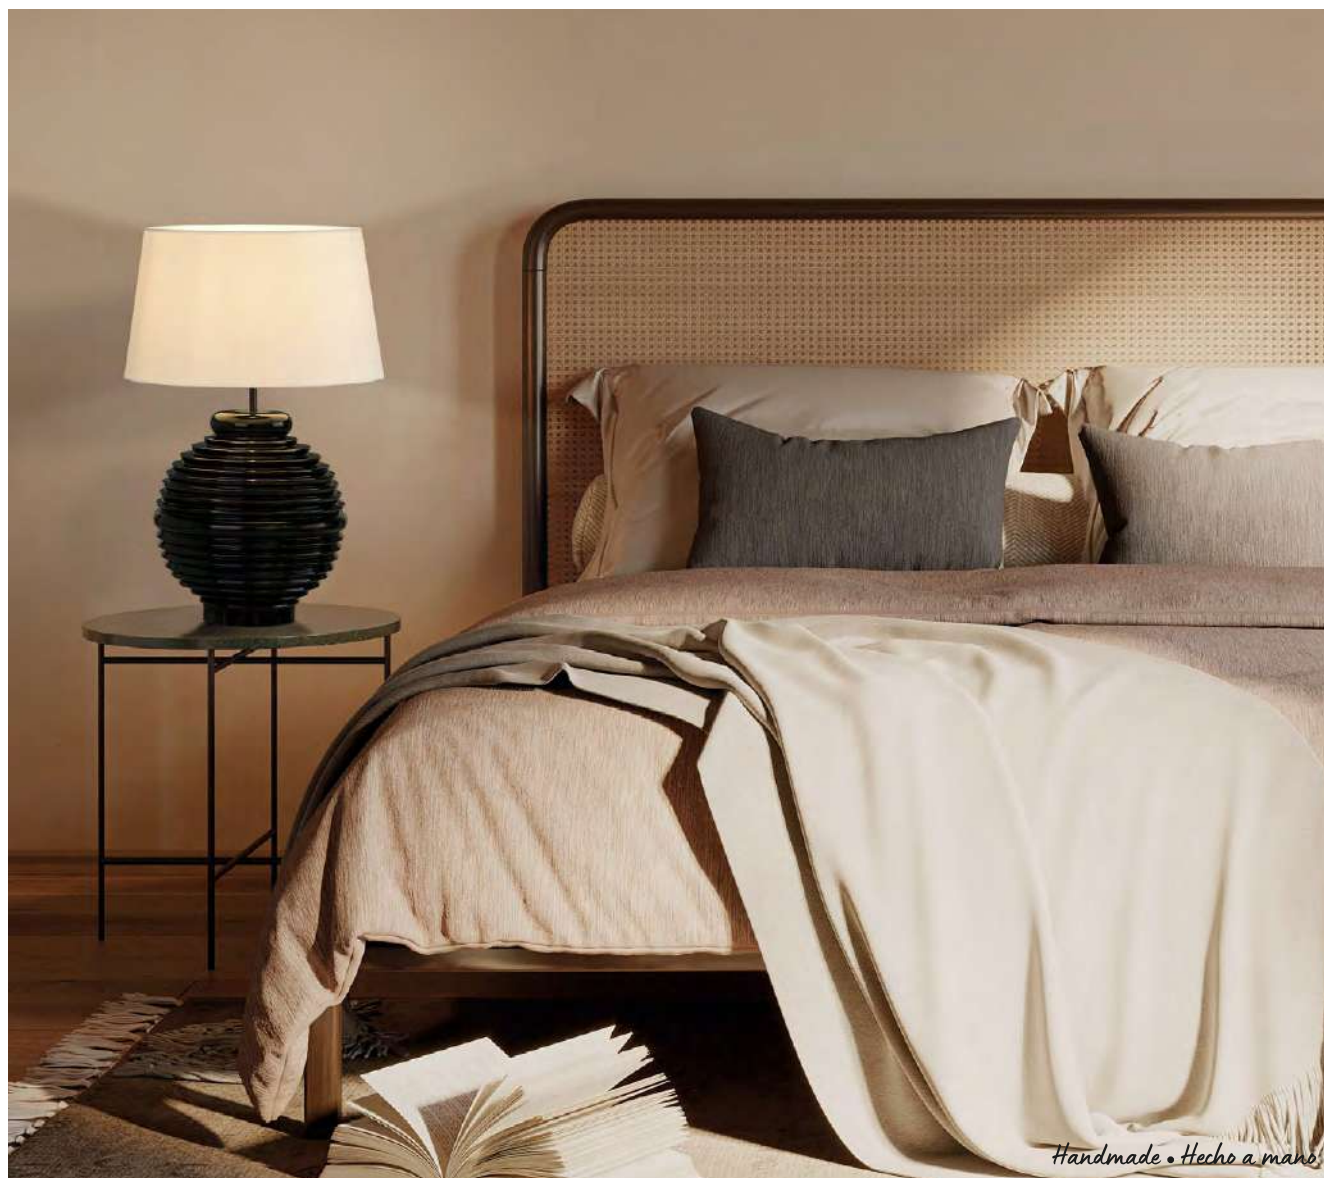

FINISH | MATT BLACK | NEGRO MATE

WHITE SHADE | PANTALLA BLANCA

IP20 IK05  CUSTOM

POLYRESINE - COTTON | RESINA - ALGODÓN

TARIFA

Table lamps / Sobremesas

Handmade • Hecho a mano

ANY COLOUR AVAILABLE, MOQ OF 10 UNITS. CONSULT OUR SALES TEAM.