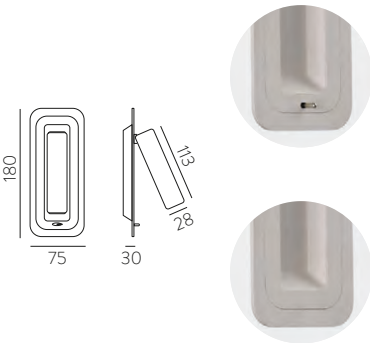

FINISH | ■ TEXTURED BLACK | NEGRO TEXTURADO ■ MATT NICKEL | NÍQUEL MATE ■ BRONZE | BRONCE

IP20 IK04 CRI>90
 incl
 350°
 90°
 Visual Comfort
 MacAdam Step 3
 L80B20 ≥50.000h
 METAL | METAL

BOHEME

Wall lamps / Apliques