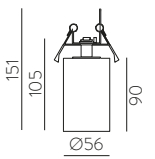

ZOOM

LED BULBS
Pag. 484