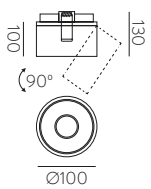

Surface	FINISH	WATT	LUM (Real)	K	ON/OFF	TRIAC	DALI/PUSH
	□	13W	891	3000	P341210B	P341210BDT	
	■				P341210N	P341210NDT	✗

MINIMUM QTY REQUIRED 10 UNITS - CANTIDAD MÍNIMA REQUERIDA 10 UDS.

IP20 IK06 CRI>90
incl
38°
350°
80°
MacAdam Step 3
L80B20 ≥50.000h
UGR ≥18
METAL - ALUMINIUM | METAL - ALUMINIO

Recessed	FINISH	WATT	LUM (Real)	K		ON/OFF	TRIAC	DALI/PUSH
	□	13W	891	3000	Ø90	P353810B	P353810BDT	P353810BDP
	■					P353810N	P353810NDT	P353810NDP

MINIMUM QTY REQUIRED 10 UNITS - CANTIDAD MÍNIMA REQUERIDA 10 UDS.

IP20 IK06 CRI>90
incl
38°
350°
80°
MacAdam Step 3
L80B20 ≥50.000h
UGR ≥18
METAL - ALUMINIUM | METAL - ALUMINIO