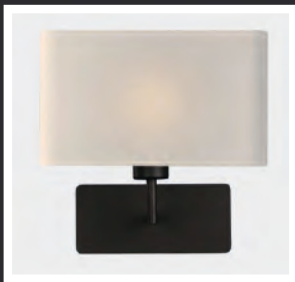

Wall lamps / Apliques

LED BULBS
Pag. 484