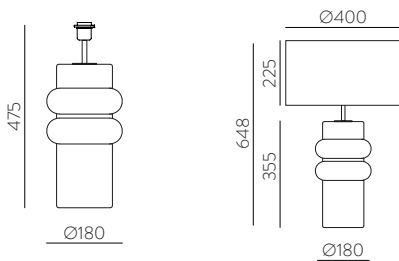

FINISH	LAMP		ON/OFF
■	1xE27	✓	S8213080N
■	1xE27	✗	S8213080NSP

FINISH | ■ SHINY BLACK | NEGRO BRILLO

□ WHITE SHADE | PANTALLA BLANCA

□ IP20 IK00 CUSTOM

CERAMICS - METAL - COTTON | CERÁMICA - METAL - ALGODÓN