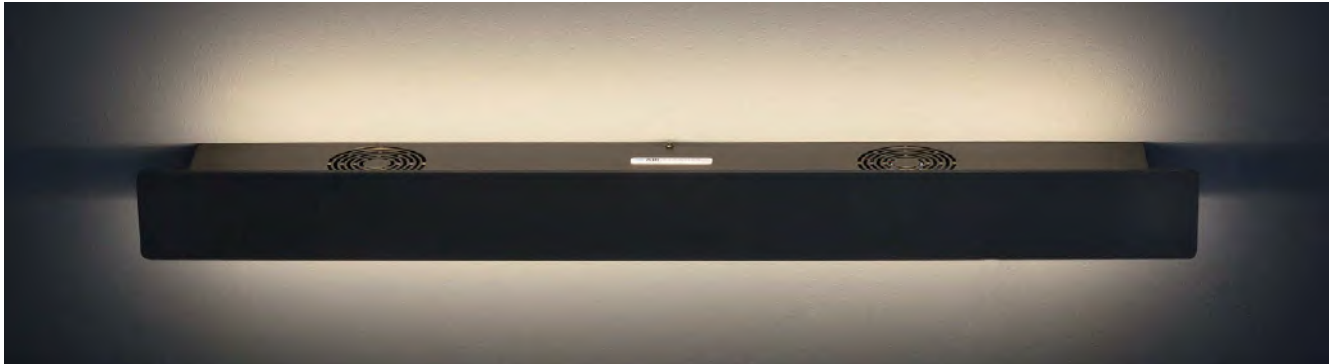

AIR CLEANER FOSCA

Wall lamps / Apliques

Illuminate and purify environments with a single product
Ilumina y purifica los ambientes con un único producto