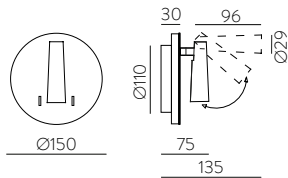

FINISH	WATT	LUM (Real)	K	CLASS		ON/OFF	TRIAC	DALI/PUSH
Wall	□						A3660001B		
	■	3W+6W	285/540	3000	⊕			✗	✗
							A3660001NS		
Table	□						S36600B		
	■	3W+6W	285/540	3000	□			✗	✗
							S36600NS		
Floor	□						H36600B		
	■	3W+8W	285/720	3000	□			✗	✗
							H36600NS		

FINISH | □ TEXTURED WHITE - BLANCO TEXTURADO ■ SATIN NICKEL - NÍQUEL SATINADO

IP20 IK04 CRI>90 L80B20 ≥50.000h

ALUMINUM | ALUMINIO