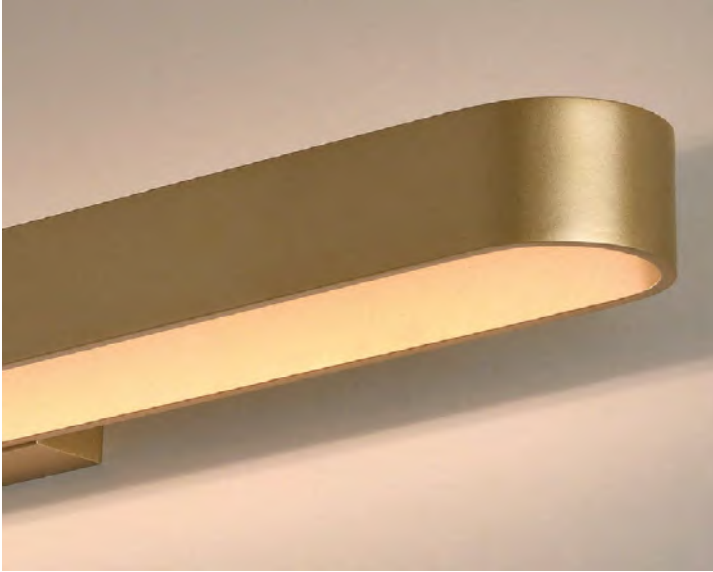

GALA

GALA

Wall lamps / Apliques

GALA

SLIDE SWITCH

K SELECTOR

2700K 3000K

ANY COLOUR AVAILABLE, MOQ OF 10 UNITS. CONSULT OUR SALES TEAM.
 CUALQUIER COLOR DISPONIBLE, CANTIDAD MÍNIMA 10 UDS. CONSULTA A NUESTRO EQUIPO COMERCIAL.