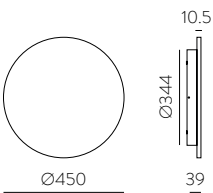

COMBO

Wall lamps / Apliques

COMBO

ANY COLOUR AVAILABLE, MOQ OF 10 UNITS. CONSULT OUR SALES TEAM. CUALQUIER COLOR DISPONIBLE, CANTIDAD MÍNIMA 10 UDS. CONSULTA A NUESTRO EQUIPO COMERCIAL.

MULTI CONNECTION

	FINISH	WATT	LUM (Real)	SLIDE SWITCH (K)	ON/OFF	TRIAC		DALI/PUSH	
200mm	<input type="checkbox"/>				A3966070B	A3966070BDT		A3966070BDP	
A	<input checked="" type="checkbox"/>	10W	640	2700-3000	A3966070N	A3966070NDT		A3966070NDP	
	<input checked="" type="checkbox"/>				A3966070O	A3966070ODT		A3966070ODP	
300 mm	<input type="checkbox"/>				A3966170B	A3966170BDT		A3966170BDP	
B	<input checked="" type="checkbox"/>	11W	760	2700-3000	A3966170N	A3966170NDT		A3966170NDP	
	<input checked="" type="checkbox"/>				A3966170O	A3966170ODT		A3966170ODP	
450mm	<input type="checkbox"/>				A3966270B	A3966270BDT		A3966270BDP	
A	<input checked="" type="checkbox"/>	15W	1140	2700-3000	A3966270N	A3966270NDT		A3966270NDP	
	<input checked="" type="checkbox"/>				A3966270O	A3966270ODT		A3966270ODP	
600mm	<input type="checkbox"/>				A3966370B	A3966370BDT		A3966370BDP	
B	<input checked="" type="checkbox"/>	20W	1350	2700-3000	A3966370N	A3966370NDT		A3966370NDP	
	<input checked="" type="checkbox"/>				A3966370O	A3966370ODT		A3966370ODP	