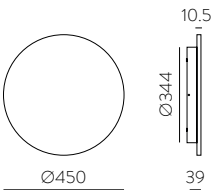

FINISH	WATT	LUM (Real)	SLIDE SWITCH (K)	ON/OFF	TRIAC	DALI/PUSH
200mm	□				A3966070B	A3966070BDT	A3966070BDP
A	■	10W	640	2700-3000	A3966070N	A3966070NDT	A3966070NDP
	■				A3966070O	A3966070ODT	A3966070ODP
300 mm	□				A3966170B	A3966170BDT	A3966170BDP
B	■	11W	760	2700-3000	A3966170N	A3966170NDT	A3966170NDP
	■				A3966170O	A3966170ODT	A3966170ODP
450mm	□				A3966270B	A3966270BDT	A3966270BDP
A	■	15W	1140	2700-3000	A3966270N	A3966270NDT	A3966270NDP
	■				A3966270O	A3966270ODT	A3966270ODP
600mm	□				A3966370B	A3966370BDT	A3966370BDP
B	■	20W	1350	2700-3000	A3966370N	A3966370NDT	A3966370NDP
	■				A3966370O	A3966370ODT	A3966370ODP

⊗ MINIMUM QTY REQUIRED 10 UNITS - CANTIDAD MÍNIMA REQUERIDA 10 UDS.

ANY COLOUR AVAILABLE, MOQ OF 10 UNITS. CONSULT OUR SALES TEAM.
CUALQUIER COLOR DISPONIBLE, CANTIDAD MÍNIMA 10 UDS. CONSULTA A NUESTRO EQUIPO COMERCIAL.

FINISH | □ WHITE TEXTURED | BLANCO TEXTURADO ■ TEXTURED BLACK | NEGRO TEXTURADO ■ TECHNICAL GOLD | ORO TÉCNICO

⊕ IP65 IK08 CRI>90 COMPATIBLE CASAMBI MacAdam Step 3 L80B10 ≥60.000h ALUMINIUM - POLICARBONATE | ALUMINIO - POLICARBONATO

Outdoor / Iluminación exterior