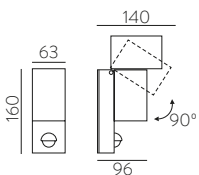

FINISH	WATT	LUM (Real)	K	ON/OFF	TRIAC	DALI/PUSH
■	5.6W	610	3000	A201810GR	✗	✗

FINISH | ■ DARK GREY | GRIS OSCURO

IP54 IK06 CRI>90

Incl

MacAdam Step3

L80B20 ≥50.000h

ALUMINIUM | ALUMINIO