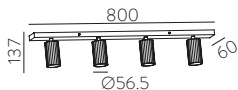

MODRIAN

	FINISH	LAMP	CLASS			ON/OFF
1 Wall 1L	<input type="checkbox"/>					A3951080B
	<input checked="" type="checkbox"/>	1xGU10 LED		-		A3951080N
	<input checked="" type="checkbox"/>					A3951080O
2 Wall 2L	<input type="checkbox"/>					A3951180B
	<input checked="" type="checkbox"/>	2xGU10 LED		-		A3951180N
	<input checked="" type="checkbox"/>					A3951180O
3 Ceiling 1L	<input type="checkbox"/>					P3951080B
	<input checked="" type="checkbox"/>	1xGU10 LED		-		P3951080N
	<input checked="" type="checkbox"/>					P3951080O
4 Spot 1L	<input type="checkbox"/>					P3951180B
	<input checked="" type="checkbox"/>	1xGU10 LED		-		P3951180N
	<input checked="" type="checkbox"/>					P3951180O
5 Spot Recessed 1L	<input type="checkbox"/>					E3951080B
	<input checked="" type="checkbox"/>	1xGU10 LED		Ø44		E3951080N
	<input checked="" type="checkbox"/>					E3951080O
6 Track 1L (3-PHASE)	<input type="checkbox"/>					T3951080B
	<input checked="" type="checkbox"/>	1xGU10 LED		-		T3951080N
	<input checked="" type="checkbox"/>					T3951080O
7 Round Ceiling 3L	<input type="checkbox"/>					P3951280B
	<input checked="" type="checkbox"/>	3xGU10 LED		-		P3951280N
	<input checked="" type="checkbox"/>					P3951280O
8 Square Ceiling 3L	<input type="checkbox"/>					P3951380B
	<input checked="" type="checkbox"/>	3xGU10 LED		-		P3951380N
	<input checked="" type="checkbox"/>					P3951380O
9 Square Ceiling 4L	<input type="checkbox"/>					P3951480B
	<input checked="" type="checkbox"/>	4xGU10 LED		-		P3951480N
	<input checked="" type="checkbox"/>					P3951480O
10 Pendant 1L	<input type="checkbox"/>					C3951080B
	<input checked="" type="checkbox"/>	1xGU10 LED		-		C3951080N
	<input checked="" type="checkbox"/>					C3951080O