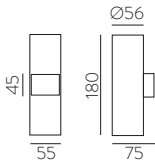

ZOOM

LED BULBS
Pag. 484