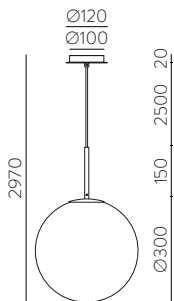

PARMA

EXTENDED FAMILY
Pag. 46-51

LED BULBS
Pag. 484

1x Ømax. 45mm
max.95

1x Ømax. 45mm
max.95

1x Ømax. 45mm
max.145

1x Ømax. 65mm
max.245

1x Ømax. 45mm
max.145