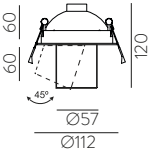

LED BULBS
Pag. 484