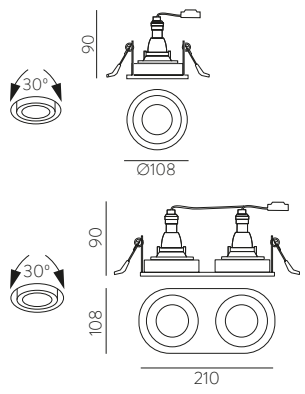

ALUMINIUM | ALUMINIO

MUSCA

Technical Lighting / Iluminación técnica

LED BULBS
Pag. 484

	FINISH	LAMP		ON/OFF
1 Light	<input type="checkbox"/>	1xGU10 LED	Ø100	E3947080B
	<input checked="" type="checkbox"/>			E3947080N
2 Lights	<input type="checkbox"/>	2xGU10 LED	Ø205xØ92	E3947180B
	<input checked="" type="checkbox"/>			E3947180N