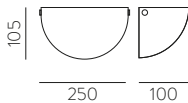

LED BULBS
Pag. 484