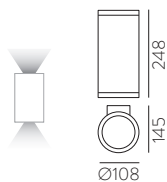

Outdoor / Iluminación exterior

LED BULBS
Pag. 484

max.85 mm