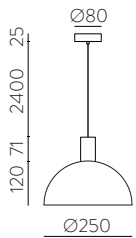

FINISH	LAMP	ON/OFF
250 mm	☐	1xE27 LED	C3707080B
	☐		C3707080BO
	☐		C3707080N
	☐		C3707080NO
UPGRADE 350 mm	☐	1xE27 LED	C3707180B
	☐		C3707180BOT
	☐		C3707180N
	☐		C3707180NOT

FINISH | ☐ TEXT. WHITE - TEXT. WHITE | BLANCO TEXTURADO - BLANCO TEXTURADO ☐ TECHNICAL GOLD - TEXT. WHITE | ORO TÉCNICO - BLANCO TEXTURADO
☐ TEXT. WHITE - TEXT. BLACK | BLANCO TEXTURADO - NEGRO TEXTURADO ☐ TECHNICAL GOLD - TEXT. BLACK | ORO TÉCNICO - TEXTURADO NEGRO

IP20 IK06 RAL PENDANT KIT WHITE | KIT COLGANTE BLANCO PENDANT KIT BLACK | KIT COLGANTE NEGRO METAL | METAL