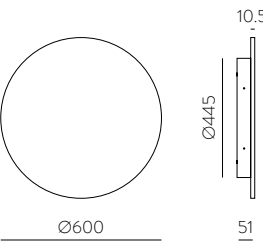

FINISH	WATT	LUM (Real)	SLIDE SWITCH (K)	ON/OFF	TRIAC	DALI/PUSH
200mm	□				A3966070B	A3966070BDT	A3966070BDP
A	■	10W	640	2700-3000	A3966070N	A3966070NDT	A3966070NDP
	■				A3966070O	A3966070ODT	A3966070ODP
300 mm	□				A3966170B	A3966170BDT	A3966170BDP
B	■	11W	760	2700-3000	A3966170N	A3966170NDT	A3966170NDP
	■				A3966170O	A3966170ODT	A3966170ODP
450mm	□				A3966270B	A3966270BDT	A3966270BDP
A	■	15W	1140	2700-3000	A3966270N	A3966270NDT	A3966270NDP
	■				A3966270O	A3966270ODT	A3966270ODP
600mm	□				A3966370B	A3966370BDT	A3966370BDP
B	■	20W	1350	2700-3000	A3966370N	A3966370NDT	A3966370NDP
	■				A3966370O	A3966370ODT	A3966370ODP

⊗ MINIMUM QTY REQUIRED 10 UNITS - CANTIDAD MÍNIMA REQUERIDA 10 UDS.

ANY COLOUR AVAILABLE, MOQ OF 10 UNITS. CONSULT OUR SALES TEAM.
CUALQUIER COLOR DISPONIBLE, CANTIDAD MÍNIMA 10 UDS. CONSULTA A NUESTRO EQUIPO COMERCIAL.

FINISH | □ WHITE TEXTURED | BLANCO TEXTURADO ■ TEXTURED BLACK | NEGRO TEXTURADO ■ TECHNICAL GOLD | ORO TÉCNICO

⊕ IP65 IK08 CRI>90 COMPATIBLE CASAMBI MacAdam Step 3 L80B10 ≥60.000h ALUMINIUM - POLICARBONATE | ALUMINIO - POLICARBONATO

Outdoor / Iluminación exterior