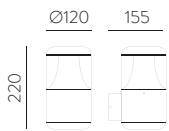

■	12W	945	3000	H2085000GR	✗	✗

FINISH | ■ TEXTURED ANTHRACITE | ANTRACITA TEXTURADO

IP65 IK04 CRI>90

L80B20 ≥50.000h

ALUMINIUM - POLYCARBONATE | ALUMINIO - POLICARBONATO

Outdoor / Iluminación exterior

Solar

FINISH	WATT	LUM (Real)	K	ON/OFF	TRIAC	DALI/PUSH
■	3W	130	3000	AS2085000GR	✗	✗

Solar Bollard