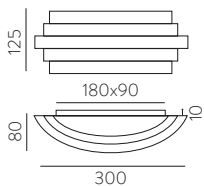

FINISH	WATT	LUM (Real)	SLIDE SWITCH (K)	ON/OFF	TRIAC	DALI/PUSH
□				A3840070B	A3840070BDT	A3840070BDP
■	20W	1200	▶ 2700-3000	A3840070N	A3840070NDT	A3840070NDP
■				A3840070O	A3840070ODT	A3840070ODP

MINIMUM QTY REQUIRED 10 UNITS - CANTIDAD MÍNIMA REQUERIDA 10 UDS.

FINISH | □ TEXTURED WHITE | BLANCO TEXTURADO ■ TEXTURED BLACK | NEGRO TEXTURADO ■ TECHNICAL GOLD | ORO TÉCNICO

IP20 IK06 CRI>90 incl RAL COMPATIBLE CASAMBI MacAdam Steps3 L80B20 ≥50.000h METAL | METAL