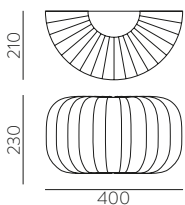

FINISH | □ WHITE | BLANCO ■ STONE | PIEDRA

□ IP20 IK05 □ **CUSTOM**

TEXTILE - ACRYLIC | TEXTIL - ACRÍLICO