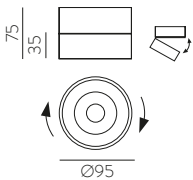

FINISH	WATT	LUM (Real)	K	ON/OFF	TRIAC	DALI/PUSH
□	20W	1875	3000	P384310B	☒	☒
■				P384310N	☒	☒

☒ MINIMUM QTY REQUIRED 10 UNITS - CANTIDAD MÍNIMA REQUERIDA 10 UDS.

FINISH | □ TEXTURED WHITE | BLANCO TEXTURADO ■ TEXTURED BLACK | NEGRO TEXTURADO

☒ IP20 ☒ IK06 ☒ CRI>90 ☒ incl ☒ 24° ☒ 355° ☒ 45° ☒ MacAdam Steps3 **L80B20** ≥50.000h ☒ UGR <19 ALUMINIUM | ALUMINIO