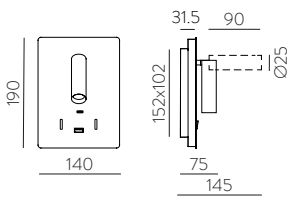

FINISH	WATT	LUM (Real)	K	ON/OFF	TRIAC	DALI/PUSH
□				A3568001B		
■	3W + 12W	285 + 970	3000	A3568001N	✗	✗
■				A3568001NM		

NEW

USB output: 5V-2A

FINISH | □ TEXTURED WHITE | BLANCO TEXTURADO ■ TEXTURED BLACK | NEGRO TEXTURADO ■ MATT NICKEL | NÍQUEL MATE

IP20 IK04 CRI>90 incl USB type A USB type C Visual Comfort MacAdam Step≤3 L80B20 ≥50.000h METAL - METHACRYLATE | METAL - METACRILATO