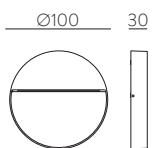

FINISH	WATT	LUM (Real)	K	ON/OFF	TRIAC	DALI/PUSH
■	4W	175	3000	A2061000GR	✗	✗

FINISH | ■ ANTHRACITE RAL 7024 | ANTRACITA RAL 7024

IP65 IK06 CRI>80 65° incl RAL MacAdam Steps3 L80B20 ≥50.000h

ALUMINIUM | ALUMINIO