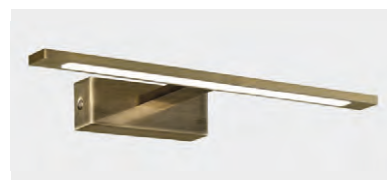

Bathroom / Iluminación Baño

SLIDE SWITCH

K SELECTOR

3000K 4000K

FINISH	WATT	LUM (Real)	SLIDE SWITCH (K)	ON/OFF	TRIAC	DALI/PUSH
□				A3730271B		
■	12W	1480	▶ 3000 - 4000	A3730271N	✗	✗
■				A3730270C		
■				A3730271U		

FINISH | □ TEXTURED WHITE | BLANCO TEXTURADO ■ TEXTURED BLACK | NEGRO TEXTURADO ■ CHROME | CROMO ■ ANTIQUE BRASS | CUERO

IP44 IK01 CRI>90 incl MacAdam Step53 L80B20 ≥50.000h

METAL | METAL