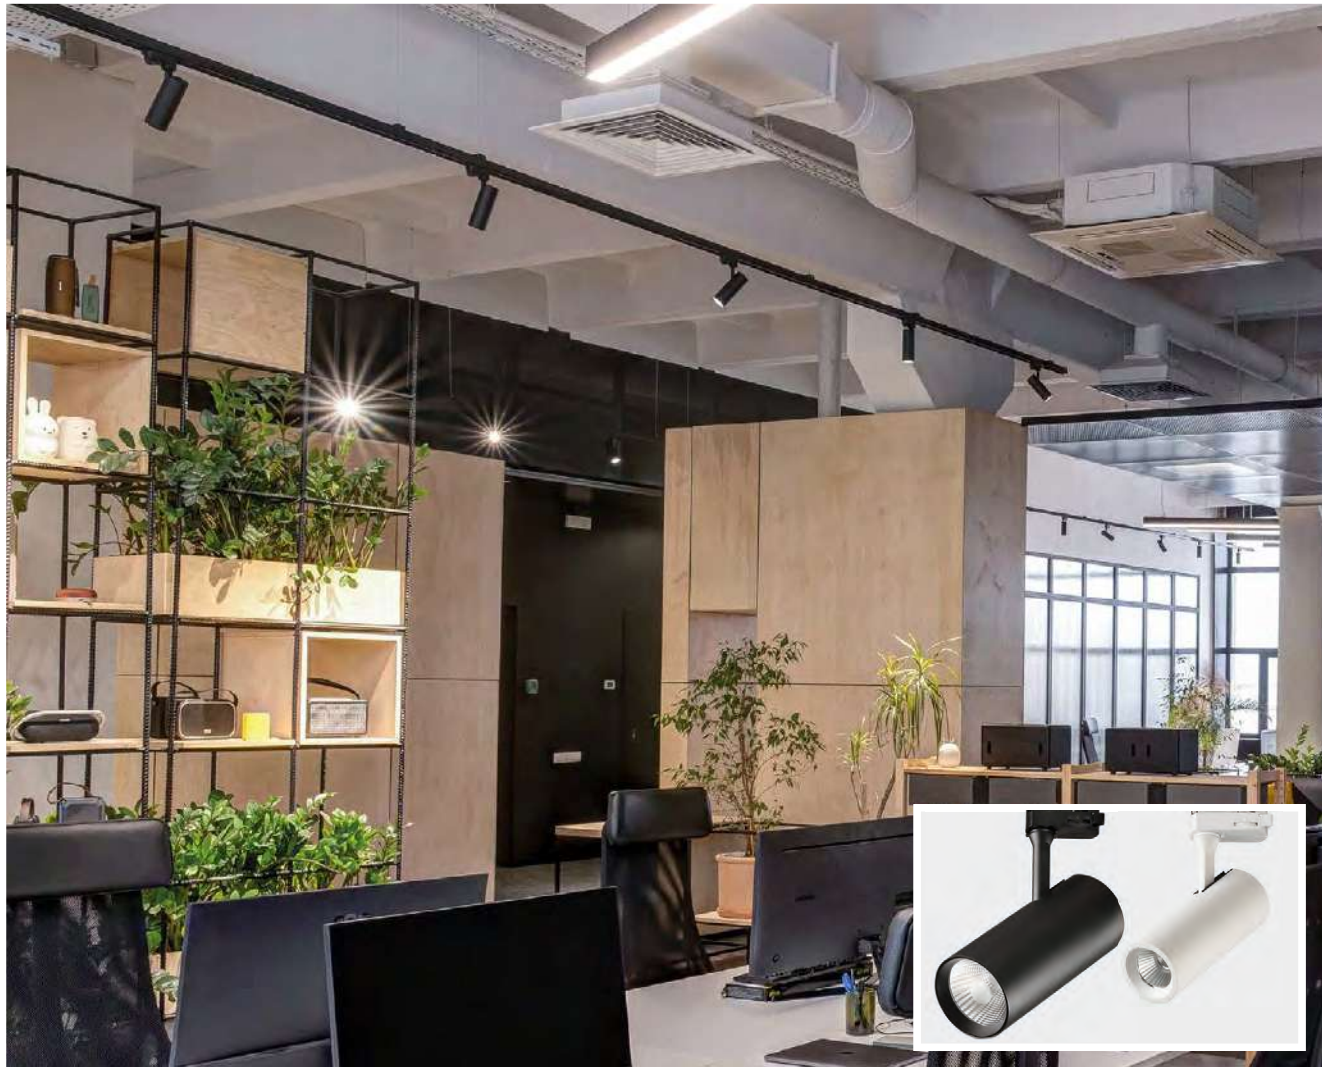

ISQUIA

TRACK (3-PHASE)

Technical Lighting / Iluminación técnica

SEE PAG.
374-375