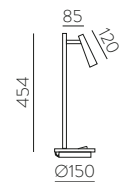

FINISH | □ TEXTURED WHITE | BLANCO TEXTURADO ■ TEXTURED BLACK | NEGRO TEXTURADO

IP20 IK06

ALUMINIUM | ALUMINIO

PANAU

PANAU

Table & Floor lamps / Sobremesas & Pies

	FINISH	WATT	LUM (Real)	K	CLASS		ON/OFF	TRIAC	DALI/PUSH
Wall	□						A3660001B		
	■	3W+6W	285/540	3000	⊕			✗	✗
							A3660001NS		
Table	□						S36600B		
	■	3W+6W	285/540	3000	□			✗	✗
							S36600NS		
Floor	□						H36600B		
	■	3W+8W	285/720	3000	□			✗	✗
							H36600NS		