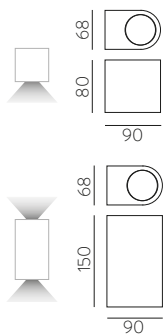

FINISH	WATT	LUM (Real)	K	ON/OFF	TRIAC	DALI/PUSH
80mm	■	6W	550	3000	A204010GR	✗	✗
150mm	■	12W	1100	3000	A201520GR	✗	✗

FINISH | ■ ANTHRACITE | ANTRACITA

L80B20 ≥50.000h

ALUMINIUM | ALUMINIO