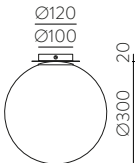

PARMA

EXTENDED FAMILY
Pag. 46-51

LED BULBS
Pag. 484

1x Ømax. 45mm
max.95

1x Ømax. 45mm
max.95

1x Ømax. 45mm
max.145

1x Ømax. 65mm
max.245

1x Ømax. 45mm
max.145