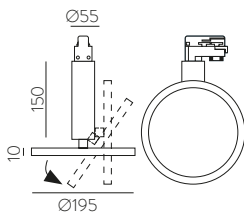

FINISH	WATT	LUM (Real)	K	ON/OFF	TRIAC	DALI/PUSH
□	18W	1600	3000	T384610B	×	×
■				T384610N		

FINISH | □ TEXTURED WHITE | BLANCO TEXTURADO ■ TEXTURED BLACK | NEGRO TEXTURADO

IP20
IK06
CRI>90
incl
120°
350°
90°
MacAdam Step3
L80B20 ≥50.000h

ALUMINIUM | ALUMINIO