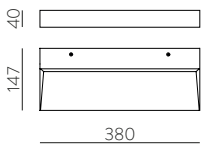

SLIDE SWITCH

K SELECTOR

2700K 3000K