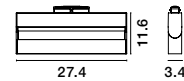

ESTE | **8252004** · 15W · 4000K
8252025 · 15W · 3000K

ESTE | **8252005** · 22W · 4000K
8252026 · 22W · 3000K

Photo	Code	Material	Watt	Volt	LED Chip	Dimension(cm)	Lumen	CRI	UGR	Beam Angle	Kelvin	Protection	Adj.	Driver Included	Dim.	Class
	8254414	Sandy Black Aluminium	15W	DC24V	Philips	L:27.4 W:3.4 H:11.6	954Lm	>90	<18	120°	4000K	IP20	✓	X	X	III
	8254418	Sandy Black Aluminium	15W	DC24V	Philips	L:27.4 W:3.4 H:11.6	860Lm	>90	<18	120°	3000K	IP20	✓	X	X	III
	8254415	Sandy Black Aluminium	22W	DC24V	Philips	L:40.7 W:3.4 H:11.6	1400Lm	>90	<18	120°	4000K	IP20	✓	X	X	III
	8254419	Sandy Black Aluminium	22W	DC24V	Philips	L:40.7 W:3.4 H:11.6	1230Lm	>90	<18	120°	3000K	IP20	✓	X	X	III
	8254412	Sandy Black Aluminium	15W	DC24V	Philips	L:26.9 W:3.5 H:5.1	580Lm	>90	<18	120°	4000K	IP20	X	X	X	III
	8254416	Sandy Black Aluminium	15W	DC24V	Philips	L:26.9 W:3.5 H:5.1	528Lm	>90	<18	120°	3000K	IP20	X	X	X	III
	8254413	Sandy Black Aluminium	22W	DC24V	Philips	L:40.2 W:3.5 H:5.1	943Lm	>90	<18	120°	4000K	IP20	X	X	X	III
	8254417	Sandy Black Aluminium	22W	DC24V	Philips	L:40.2 W:3.5 H:5.1	850Lm	>90	<18	120°	3000K	IP20	X	X	X	III
	8252004	Sandy Black Aluminium	15W	DC24V	Philips	L:26.9 W:3.5 H:5.1	1080Lm	>90	<18	35°	4000K	IP20	X	X	X	III
	8252025	Sandy Black Aluminium	15W	DC24V	Philips	L:26.9 W:3.5 H:5.1	900Lm	>90	<18	35°	3000K	IP20	X	X	X	III
	8252006	Sandy Black Aluminium	15W	DC24V	Philips	L:27.4 W:3.4 H:11.6	1428Lm	>90	<18	35°	4000K	IP20	✓	X	X	III
	8252027	Sandy Black Aluminium	15W	DC24V	Philips	L:27.4 W:3.4 H:11.6	1220Lm	>90	<18	35°	3000K	IP20	✓	X	X	III
	8252005	Sandy Black Aluminium	22W	DC24V	Philips	L:40.2 W:3.5 H:5.1	1746Lm	>90	<18	35°	4000K	IP20	X	X	X	III
	8252026	Sandy Black Aluminium	22W	DC24V	Philips	L:40.2 W:3.5 H:5.1	1480Lm	>90	<18	35°	3000K	IP20	X	X	X	III
	8252007	Sandy Black Aluminium	22W	DC24V	Philips	L:40.7 W:3.4 H:11.6	2100Lm	>90	<18	35°	4000K	IP20	✓	X	X	III
	8252028	Sandy Black Aluminium	22W	DC24V	Philips	L:40.7 W:3.4 H:11.6	1880Lm	>90	<18	35°	3000K	IP20	✓	X	X	III