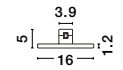

CRI 90

POINT | **9028818**
15W · 3000K

ART | **9028817**
15W · 3000K

ART | **9028925**
15W · 3000K

NOX | **9190615**
15W · 3000K

ZEON | **9028838**
38W · 3000K

ZEON | **9190619**
20W · 3000K

Photo	Code	Material	Watt	Volt	LED Chip	Dimension (cm)	Lumen	CRI	UGR	Beam Angle	Kelvin	Protection	Adj.	Driver Included	Dim.	Class
	9028818	Sandy Black Aluminium	15W	DC24V	Osram	D: 16 H: 27.3	1100Lm	>90	<18	120°	3000K	IP20	√	X	X	III
	9028817	Satin Gold Aluminium	15W	DC24V	Osram	D: 16 H: 5	1100Lm	>90	<18	120°	3000K	IP20	X	X	X	III
	9028925	Sandy Black Aluminium	15W	DC24V	Osram	D: 16 H: 5	1100Lm	>90	<18	120°	3000K	IP20	X	X	X	III
	9190615	Sandy Black Aluminium	15W	DC24V	Osram	L: 45.4 H: 7.4	1100Lm	>90	<18	120°	3000K	IP20	X	X	X	III
	9190619	Sandy Black Aluminium	20W	DC24V	Osram	L: 75.5 H: 4 H2: 10	1400Lm	>90	<18	120°	3000K	IP20	√	X	X	III
	9028838	Sandy Black Aluminium	38W	DC24V	Osram	L: 150 H: 4 H2: 10	2660Lm	>90	<18	120°	3000K	IP20	√	X	X	III