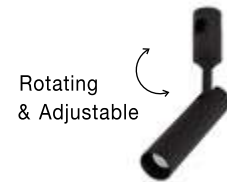

CRI
90

VERSUS | 9090293
10W · 3000K

VERSUS | 9090292
10W · 3000K

CONO | 9090285
5W · 3000K

CONO | 9090286
5W · 3000K

BAR | 9180561
5W · 3000K

BAR | 9090281
5W · 3000K

Rotating
& Adjustable