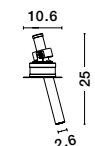

GIACOMO | 51855402

Gypsum & Black Metal
Downlight Adjustable
GU10 1x35 Watt 230 Volt
IP20 Bulb Excluded
D: 6 L: 15.5 H: 23 cm
Cut Out: 15.8 x 15.8 cm

ZETAN | 9232122

ZETAN | 9232121

OVO | 9223111

OVO | 9223112