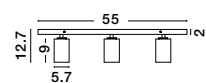

Rotating & Adjustable

TOD | 9012292

Sandy Black Aluminium
LED GU10 2x10 Watt IP20
220-240 Volt Bulb Excluded
L: 35 W: 6 H: 12.7 cm

Rotating & Adjustable

TOD | 9012302

Sandy Black Aluminium
LED GU10 3x10 Watt IP20
220-240 Volt Bulb Excluded
L: 55 W: 6 H: 12.7 cm