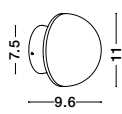

NETUNE | 9831050

White Gypsum & White Alumimium
LED 6 Watt 220-240 Volt
160Lm 3000K IP20
D: 11 W: 9.6 H: 7.5 cm