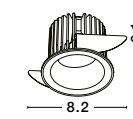

GIO | 620014