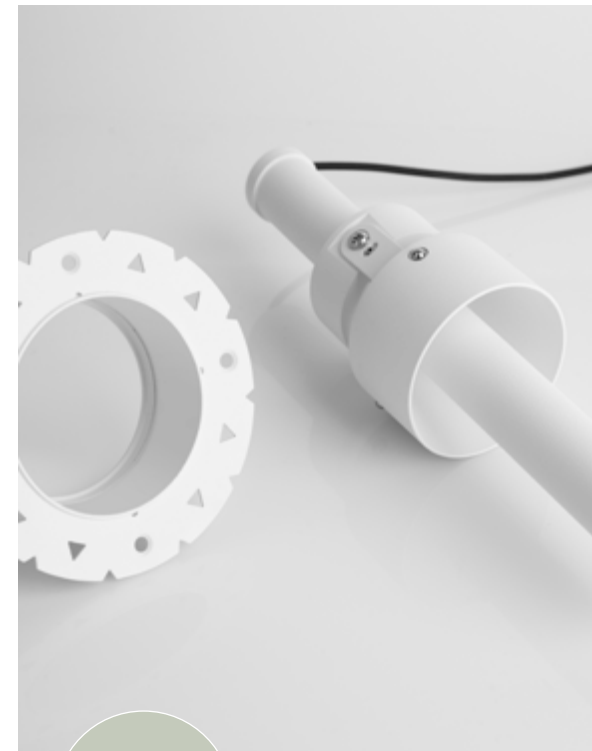

**DRIVER
INCLUDED**