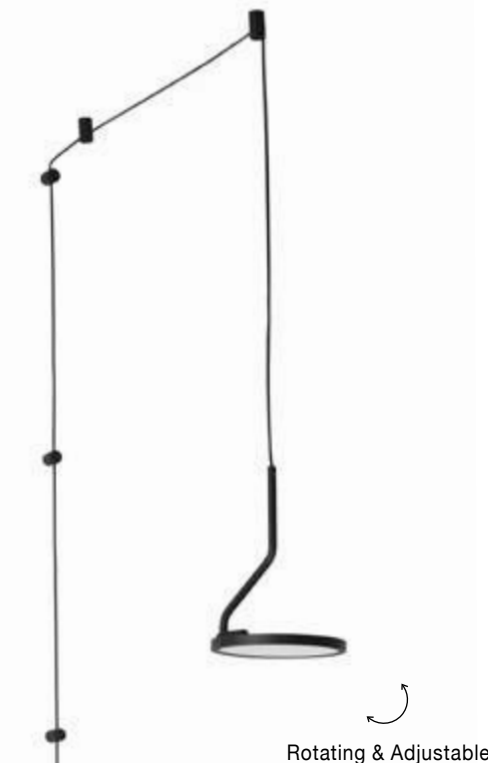

AMADEO | 8223601

White Aluminium & Acrylic
Adjustable
Switch On/Off
LED Edison 6 Watt 230 Volt
528Lm 3000K IP20
D: 12 W: 12 H: 12 cm

Rotating & Adjustable

LUCCELO | 9190130

Sandy Black Aluminium
& Acrylic
LED 30 Watt 230 Volt
1500Lm 3000K IP20
L: 16 W: 16 H: 400 cm