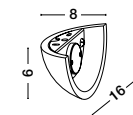

ICARUS | 9082171

White Gypsum
LED 4 Watt 220-240 Volt
416Lm 3000K IP20
D: 16 W: 8 H: 6 cm