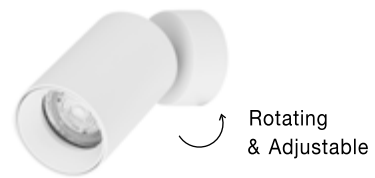

Rotating
& Adjustable

GON | 9105203

Sandy White Aluminium
LED 4x5 Watt 230 Volt
1600Lm 3000K IP20
L: 25 W: 25 H: 9 cm

GON | 9105103

Sandy Black Aluminium
LED 4x5 Watt 230 Volt
1600Lm 3000K IP20
L: 25 W: 25 H: 9 cm