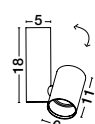

Adjustable

BERNARDO | 7409002

Sandy White Aluminium
LED GU10 1x10 Watt IP20
220-240 Volt Bulb Excluded
D: 6 H: 11 H₂: 29 cm

Adjustable

BERNARDO | 7409001

Sandy Black Aluminium
LED GU10 1x10 Watt IP20
220-240 Volt Bulb Excluded
D: 6 H: 11 H₂: 29 cm