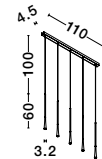

GOCCIO | 9504001

Black Aluminium & Steel
LED 5x7 Watt 230 Volt
1065Lm 3000K IP20
L: 110 W: 4.5 H: 60 Hz: 160 cm