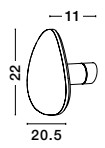

CRONUS | 9084081

White Gypsum & Alumimium
LED 12 Watt 220-240 Volt
1121Lm 3000K IP20
D: 20.5 W: 11 H: 22 cm