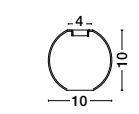

ALMON | 9028806