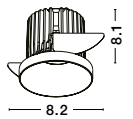

GEMA | 62008