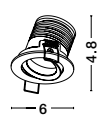

Adjustable

TIF | 9097022