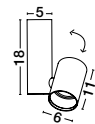

Adjustable

BERNARDO | 7409002

Sandy White Aluminium
LED GU10 1x10 Watt IP20
220-240 Volt Bulb Excluded
D: 6 H: 11 H₂: 29 cm

Adjustable

BERNARDO | 7409001

Sandy Black Aluminium
LED GU10 1x10 Watt IP20
220-240 Volt Bulb Excluded
D: 6 H: 11 H₂: 29 cm