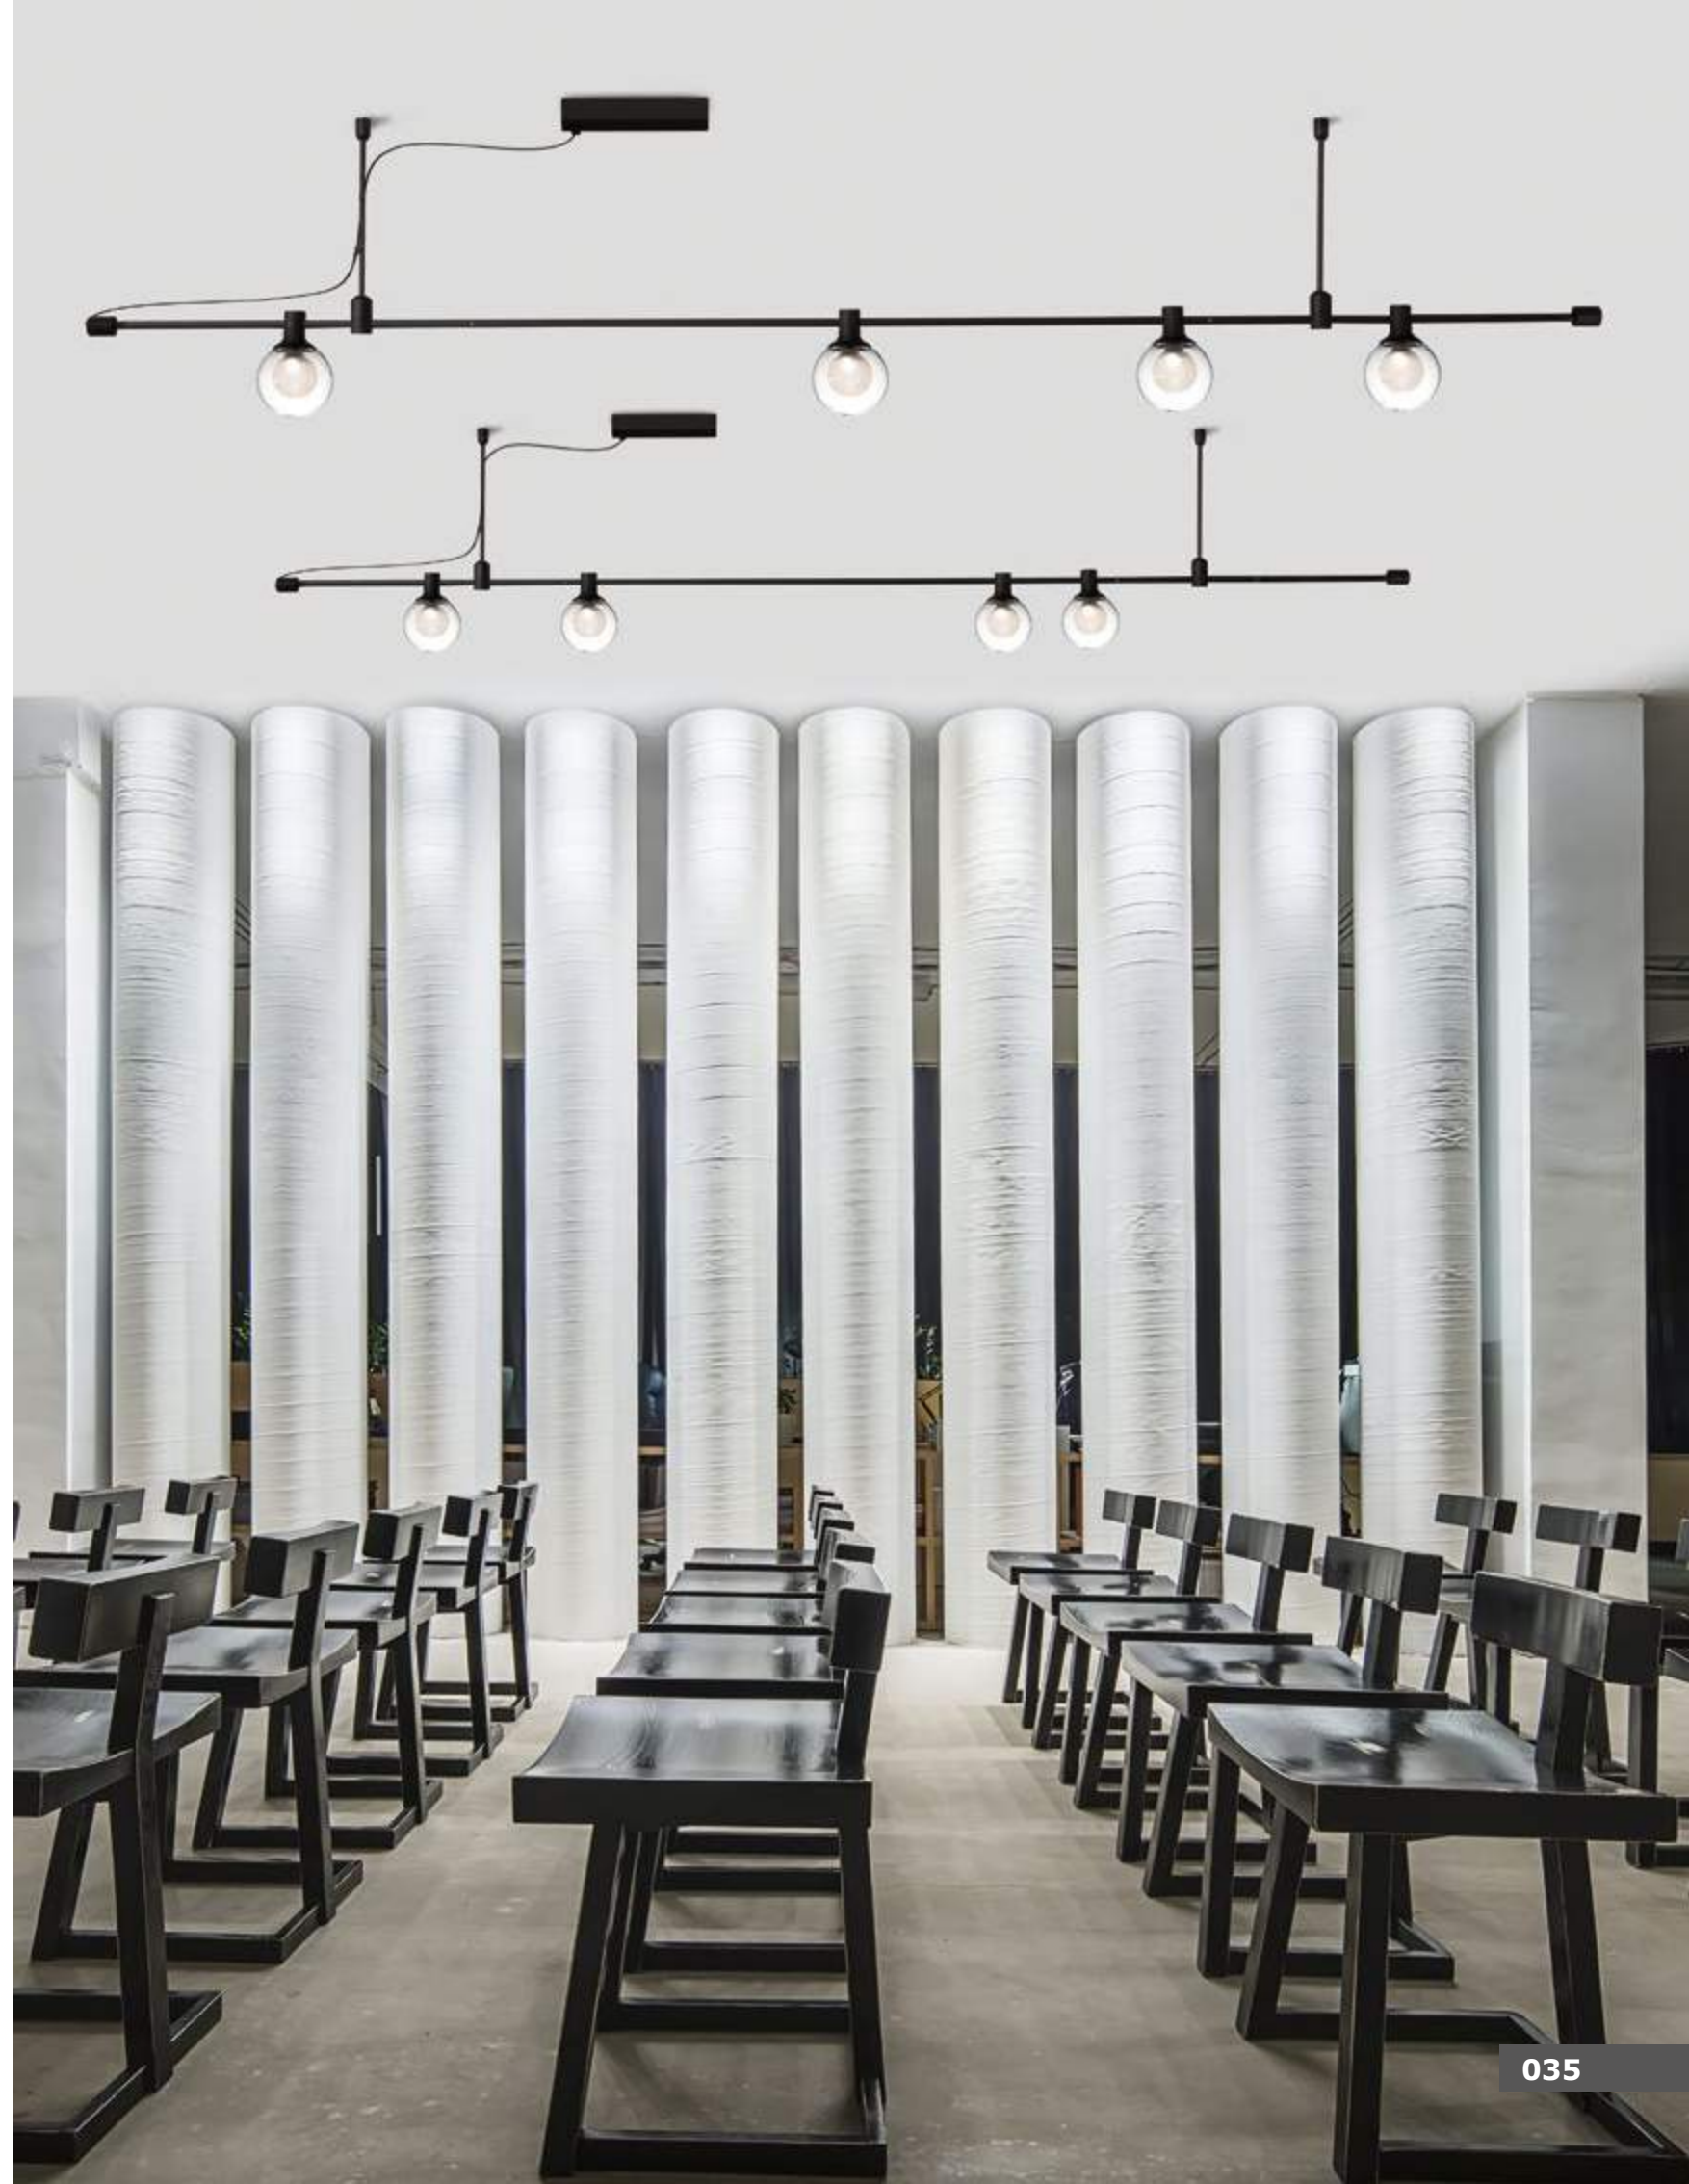

COCKTAIL | **9090290**
5W · 3000K

COCKTAIL | **9090291**
5W · 3000K

GRU | **9090289**
8W · 3000K

GRU | **9090288**
8W · 3000K

MINIMAL | **9090284**
5W · 3000K

MINIMAL | **9090283**
5W · 3000K

Photo	Code	Material	Watt	Volt	LED Chip	Dimension (cm)	Lumen	CRI	UGR	Beam Angle	Kelvin	Protection	Adj.	Driver Included	Dim.	Class
	9090290	Satin Gold Alum. & Glass	5W	DC24V	Philips	D: 12 H: 14	220Lm	>90	<18	120°	3000K	IP20	X	X	X	III
	9090291	Sandy Black Alum. & Glass	5W	DC24V	Philips	D: 12 H: 14	220Lm	>90	<18	120°	3000K	IP20	X	X	X	III
	9090289	Sandy Black Alum. & Glass	8W	DC24V	Philips	D: 5 H: 27	400Lm	>90	<18	120°	3000K	IP20	X	X	X	III
	9090288	Satin Gold Alum. & Glass	8W	DC24V	Philips	D: 5 H: 27	400Lm	>90	<18	120°	3000K	IP20	X	X	X	III
	9090284	Satin Gold Alum. & Glass	5W	DC24V	Osram	D: 10 H: 14	380Lm	>90	<18	120°	3000K	IP20	X	X	X	III
	9090283	Sandy Black Alum. & Glass	5W	DC24V	Osram	D: 10 H: 14	380Lm	>90	<18	120°	3000K	IP20	X	X	X	III