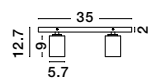

TOD | 9012291

Sandy White Aluminium
LED GU10 2x10 Watt IP20
220-240 Volt Bulb Excluded
L: 35 W: 6 H: 12.7 cm