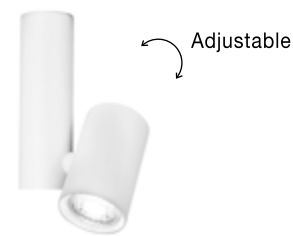

Adjustable

BERNARDO | 7409002

Sandy White Aluminium
LED GU10 1x10 Watt IP20
220-240 Volt Bulb Excluded
D: 6 H: 11 H₂: 29 cm

Adjustable

BERNARDO | 7409001

Sandy Black Aluminium
LED GU10 1x10 Watt IP20
220-240 Volt Bulb Excluded
D: 6 H: 11 H₂: 29 cm