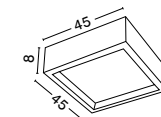

BELINA | 41860401

White Gypsum & Glass
E27 3x12 Watt IP20
220-240 Volt Bulb Excluded
L: 45 W: 45 H: 8 cm