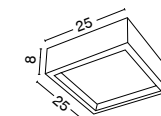

ORAZIO | 61853601

White Gypsum
LED GU10 1x10 Watt IP20
220-240 Volt Bulb Excluded
D: 7 H: 11 cm

BONA | 41880201

White Gypsum & Glass
LED E27 2x12 Watt IP20
220-240 Volt Bulb Excluded
D: 30 H: 6 cm

BELINA | 41860201