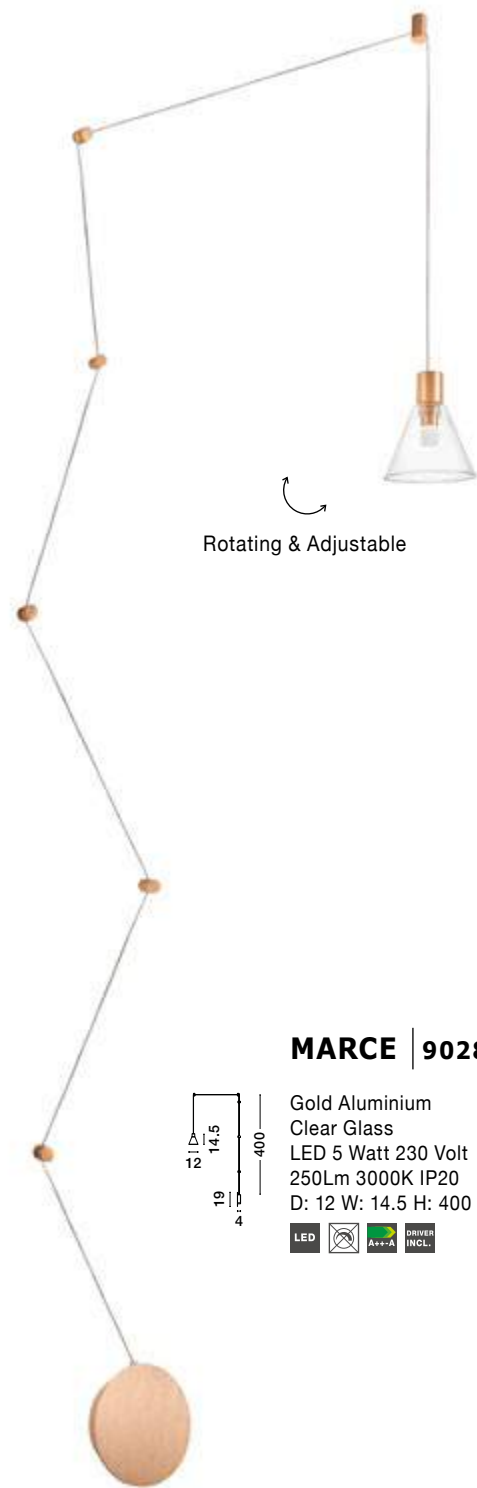

Rotating & Adjustable

MARCE | 9028811

Gold Aluminium
Clear Glass
LED 5 Watt 230 Volt
250Lm 3000K IP20
D: 12 W: 14.5 H: 400 cm