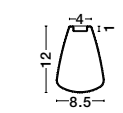

NUDA | 9028808