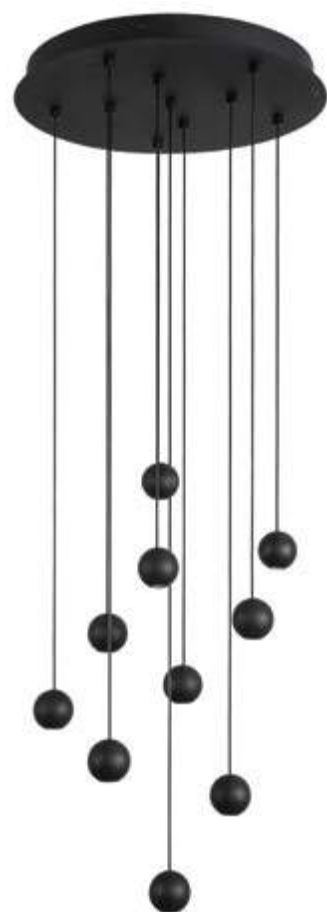

NOCCI | 9103212

Black Aluminium
 LED 4.5 Watt 230 Volt
 220Lm 3000K IP20
 D: 5 H: 158 cm

NOCCI | 9303952

Black Aluminium
 LED 10x4.5 Watt 230 Volt
 1860Lm 3000K IP20
 D: 40.5 H: 150 cm

NOCCI | 9103211

White Aluminium
 LED 4.5 Watt 230 Volt
 220Lm 3000K IP20
 D: 5 H: 158 cm