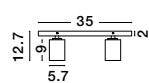

TOD | 9012292

Sandy Black Aluminium
LED GU10 2x10 Watt IP20
220-240 Volt Bulb Excluded
L: 35 W: 6 H: 12.7 cm