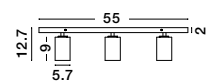

Rotating & Adjustable

TOD | 9012291

Sandy White Aluminium
LED GU10 2x10 Watt IP20
220-240 Volt Bulb Excluded
L: 35 W: 6 H: 12.7 cm

Rotating & Adjustable

TOD | 9012301

Sandy White Aluminium
LED GU10 3x10 Watt IP20
220-240 Volt Bulb Excluded
L: 55 W: 6 H: 12.7 cm