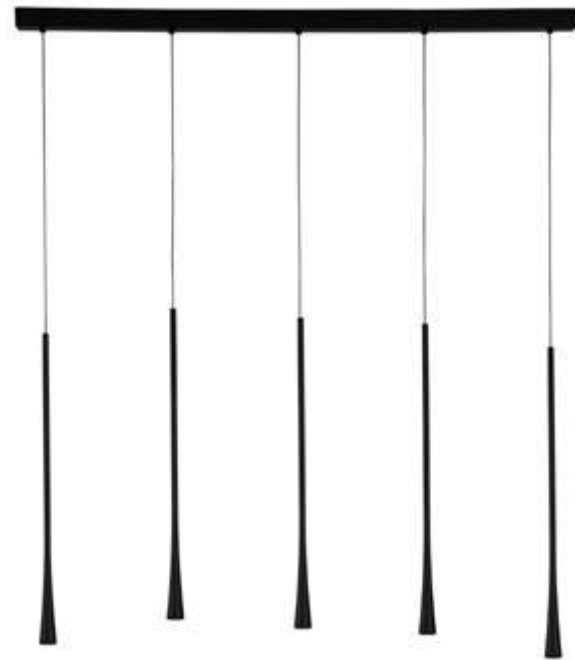

NOCCI | 9103212

Black Aluminium
 LED 4.5 Watt 230 Volt
 220Lm 3000K IP20
 D: 5 H: 158 cm

NOCCI | 9303952

Black Aluminium
 LED 10x4.5 Watt 230 Volt
 1860Lm 3000K IP20
 D: 40.5 H: 150 cm

NOCCI | 9103211

White Aluminium
 LED 4.5 Watt 230 Volt
 220Lm 3000K IP20
 D: 5 H: 158 cm