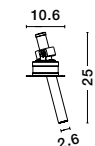

GIACOMO | 51855402

Gypsum & Black Metal
Downlight Adjustable
GU10 1x35 Watt 230 Volt
IP20 Bulb Excluded
D: 6 L: 15.5 H: 23 cm
Cut Out: 15.8 x 15.8 cm

ZETAN | 9232122

ZETAN | 9232121

OVO | 9223111

OVO | 9223112