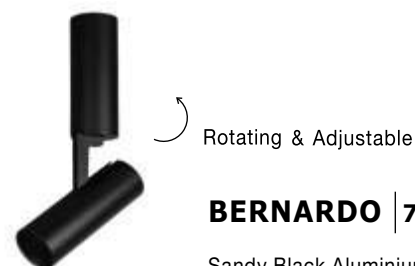

Adjustable

BERNARDO | 7409002

Sandy White Aluminium
LED GU10 1x10 Watt IP20
220-240 Volt Bulb Excluded
D: 6 H: 11 H₂: 29 cm

Adjustable

BERNARDO | 7409001

Sandy Black Aluminium
LED GU10 1x10 Watt IP20
220-240 Volt Bulb Excluded
D: 6 H: 11 H₂: 29 cm