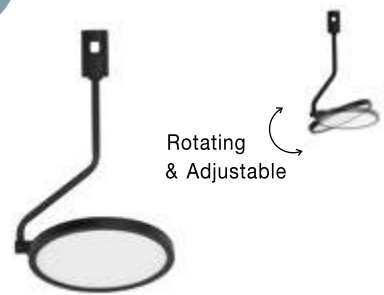

CRI 90

POINT | **9028818**
15W · 3000K