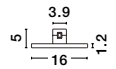

ART | **9028925**
15W · 3000K