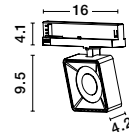

ROLER | 9011871 · 20W · 3000K