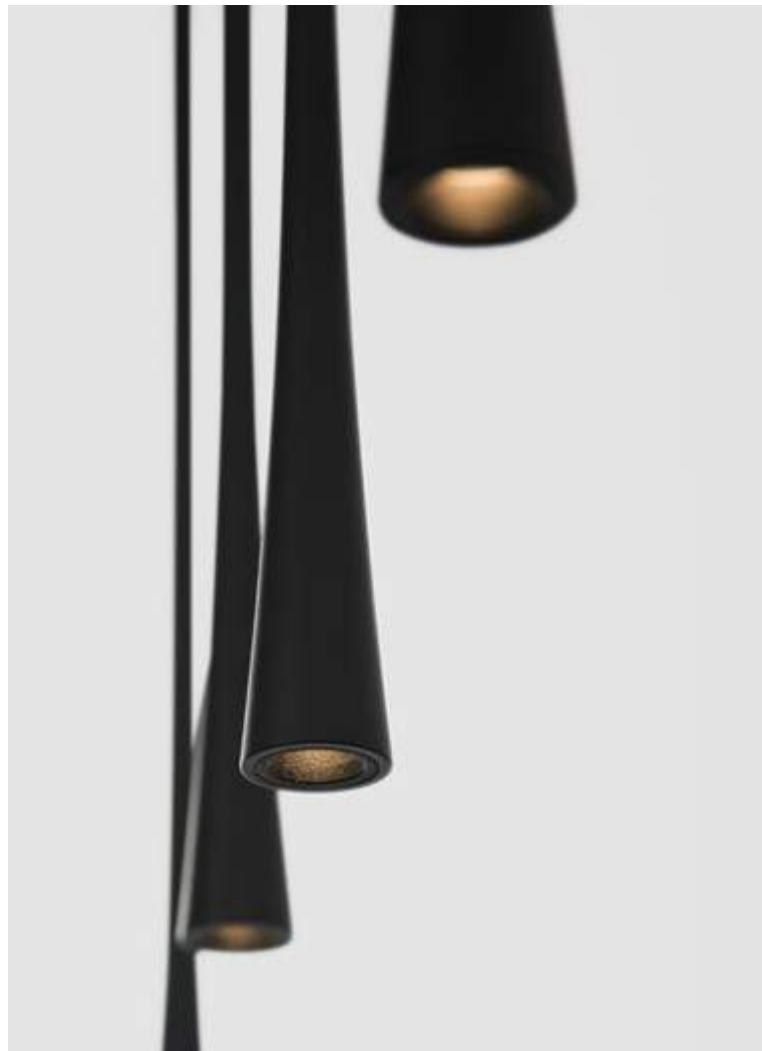

GOCCIO | 9504001

Black Aluminium & Steel
LED 5x7 Watt 230 Volt
1065Lm 3000K IP20
L: 110 W: 4.5 H: 60 Hz: 160 cm