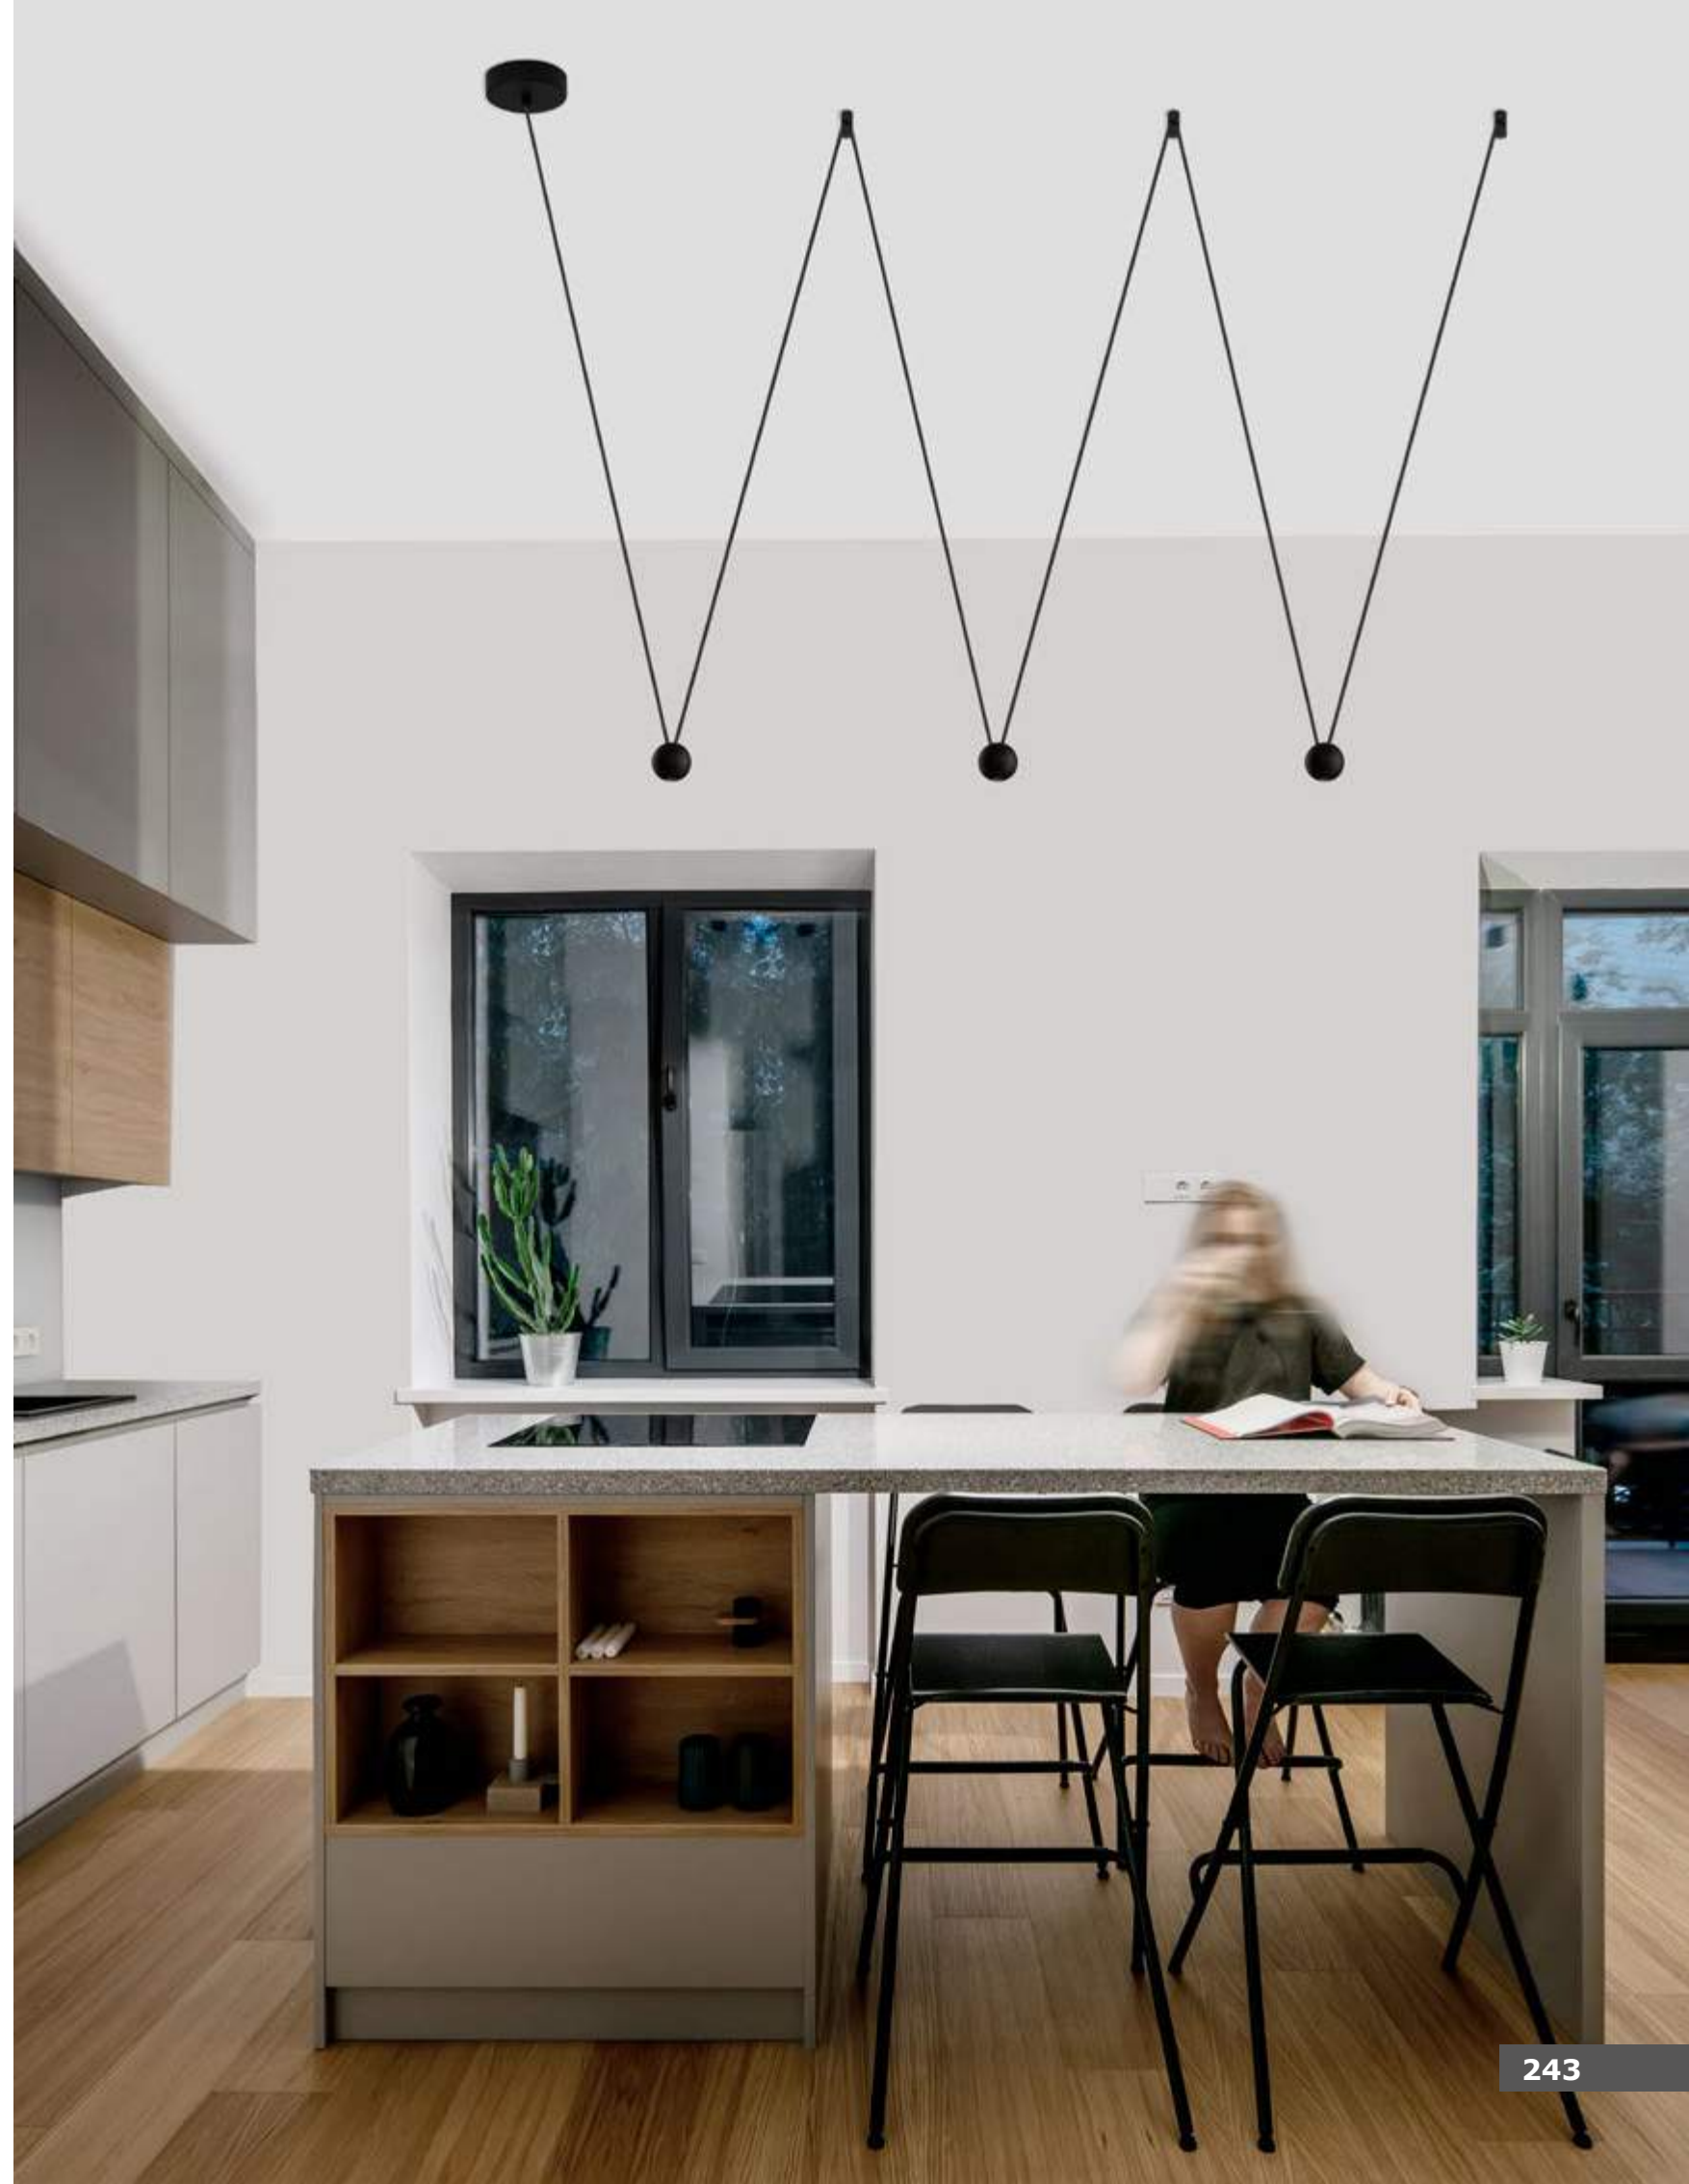

GOCCIO | 9102591

Black Aluminium & Steel
LED 7 Watt 230 Volt
213Lm 3000K IP20
D: 3 H: 60 Hz: 160 cm

GOCCIO | 9102592

White Aluminium & Steel
LED 7 Watt 230 Volt
213Lm 3000K IP20
D: 3 H: 60 Hz: 160 cm

GOCCIO | 9504001