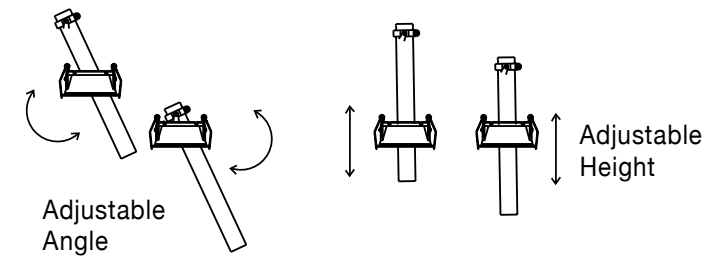

GIACOMO | 51855402

Gypsum & Black Metal
Downlight Adjustable
GU10 1x35 Watt 230 Volt
IP20 Bulb Excluded
D: 6 L: 15.5 H: 23 cm
Cut Out: 15.8 x 15.8 cm

ZETAN | 9232122

ZETAN | 9232121

OVO | 9223111

OVO | 9223112