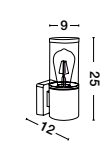

IP65

NEW

ZOSIA - 9060181
Dark Grey Aluminum & Clear Acrylic
LED E27 1x12 Watt
220-240 Volt
Bulb Excluded IP65
D: 9 W: 12 H: 25 cm

NEW

ZOSIA - 9060182
Dark Grey Aluminum & Clear Acrylic
LED E27 1x12 Watt
220-240 Volt
Bulb Excluded IP65
D: 9 W: 9 H: 50 cm

NEW

ZOSIA - 9060183
Dark Grey Aluminum & Clear Acrylic Diffuser
LED E27 1x12 Watt
220-240 Volt
Bulb Excluded IP65
D: 9 W: 9 H: 80 cm