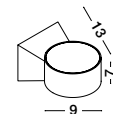

White Aluminium
& Clear Glass
LED 6 Watt 327Lm 3000K
135mA 100-240V
Beam Angle 50° IP54
L: 11 W: 9 H: 18 cm

CHEZ - 9259361

White Aluminium & Glass
LED 6 Watt 274Lm
3000K 100-240 Volt
Beam Angle 138° IP54
Light Up & Down
L: 13 W: 9 H: 7 cm