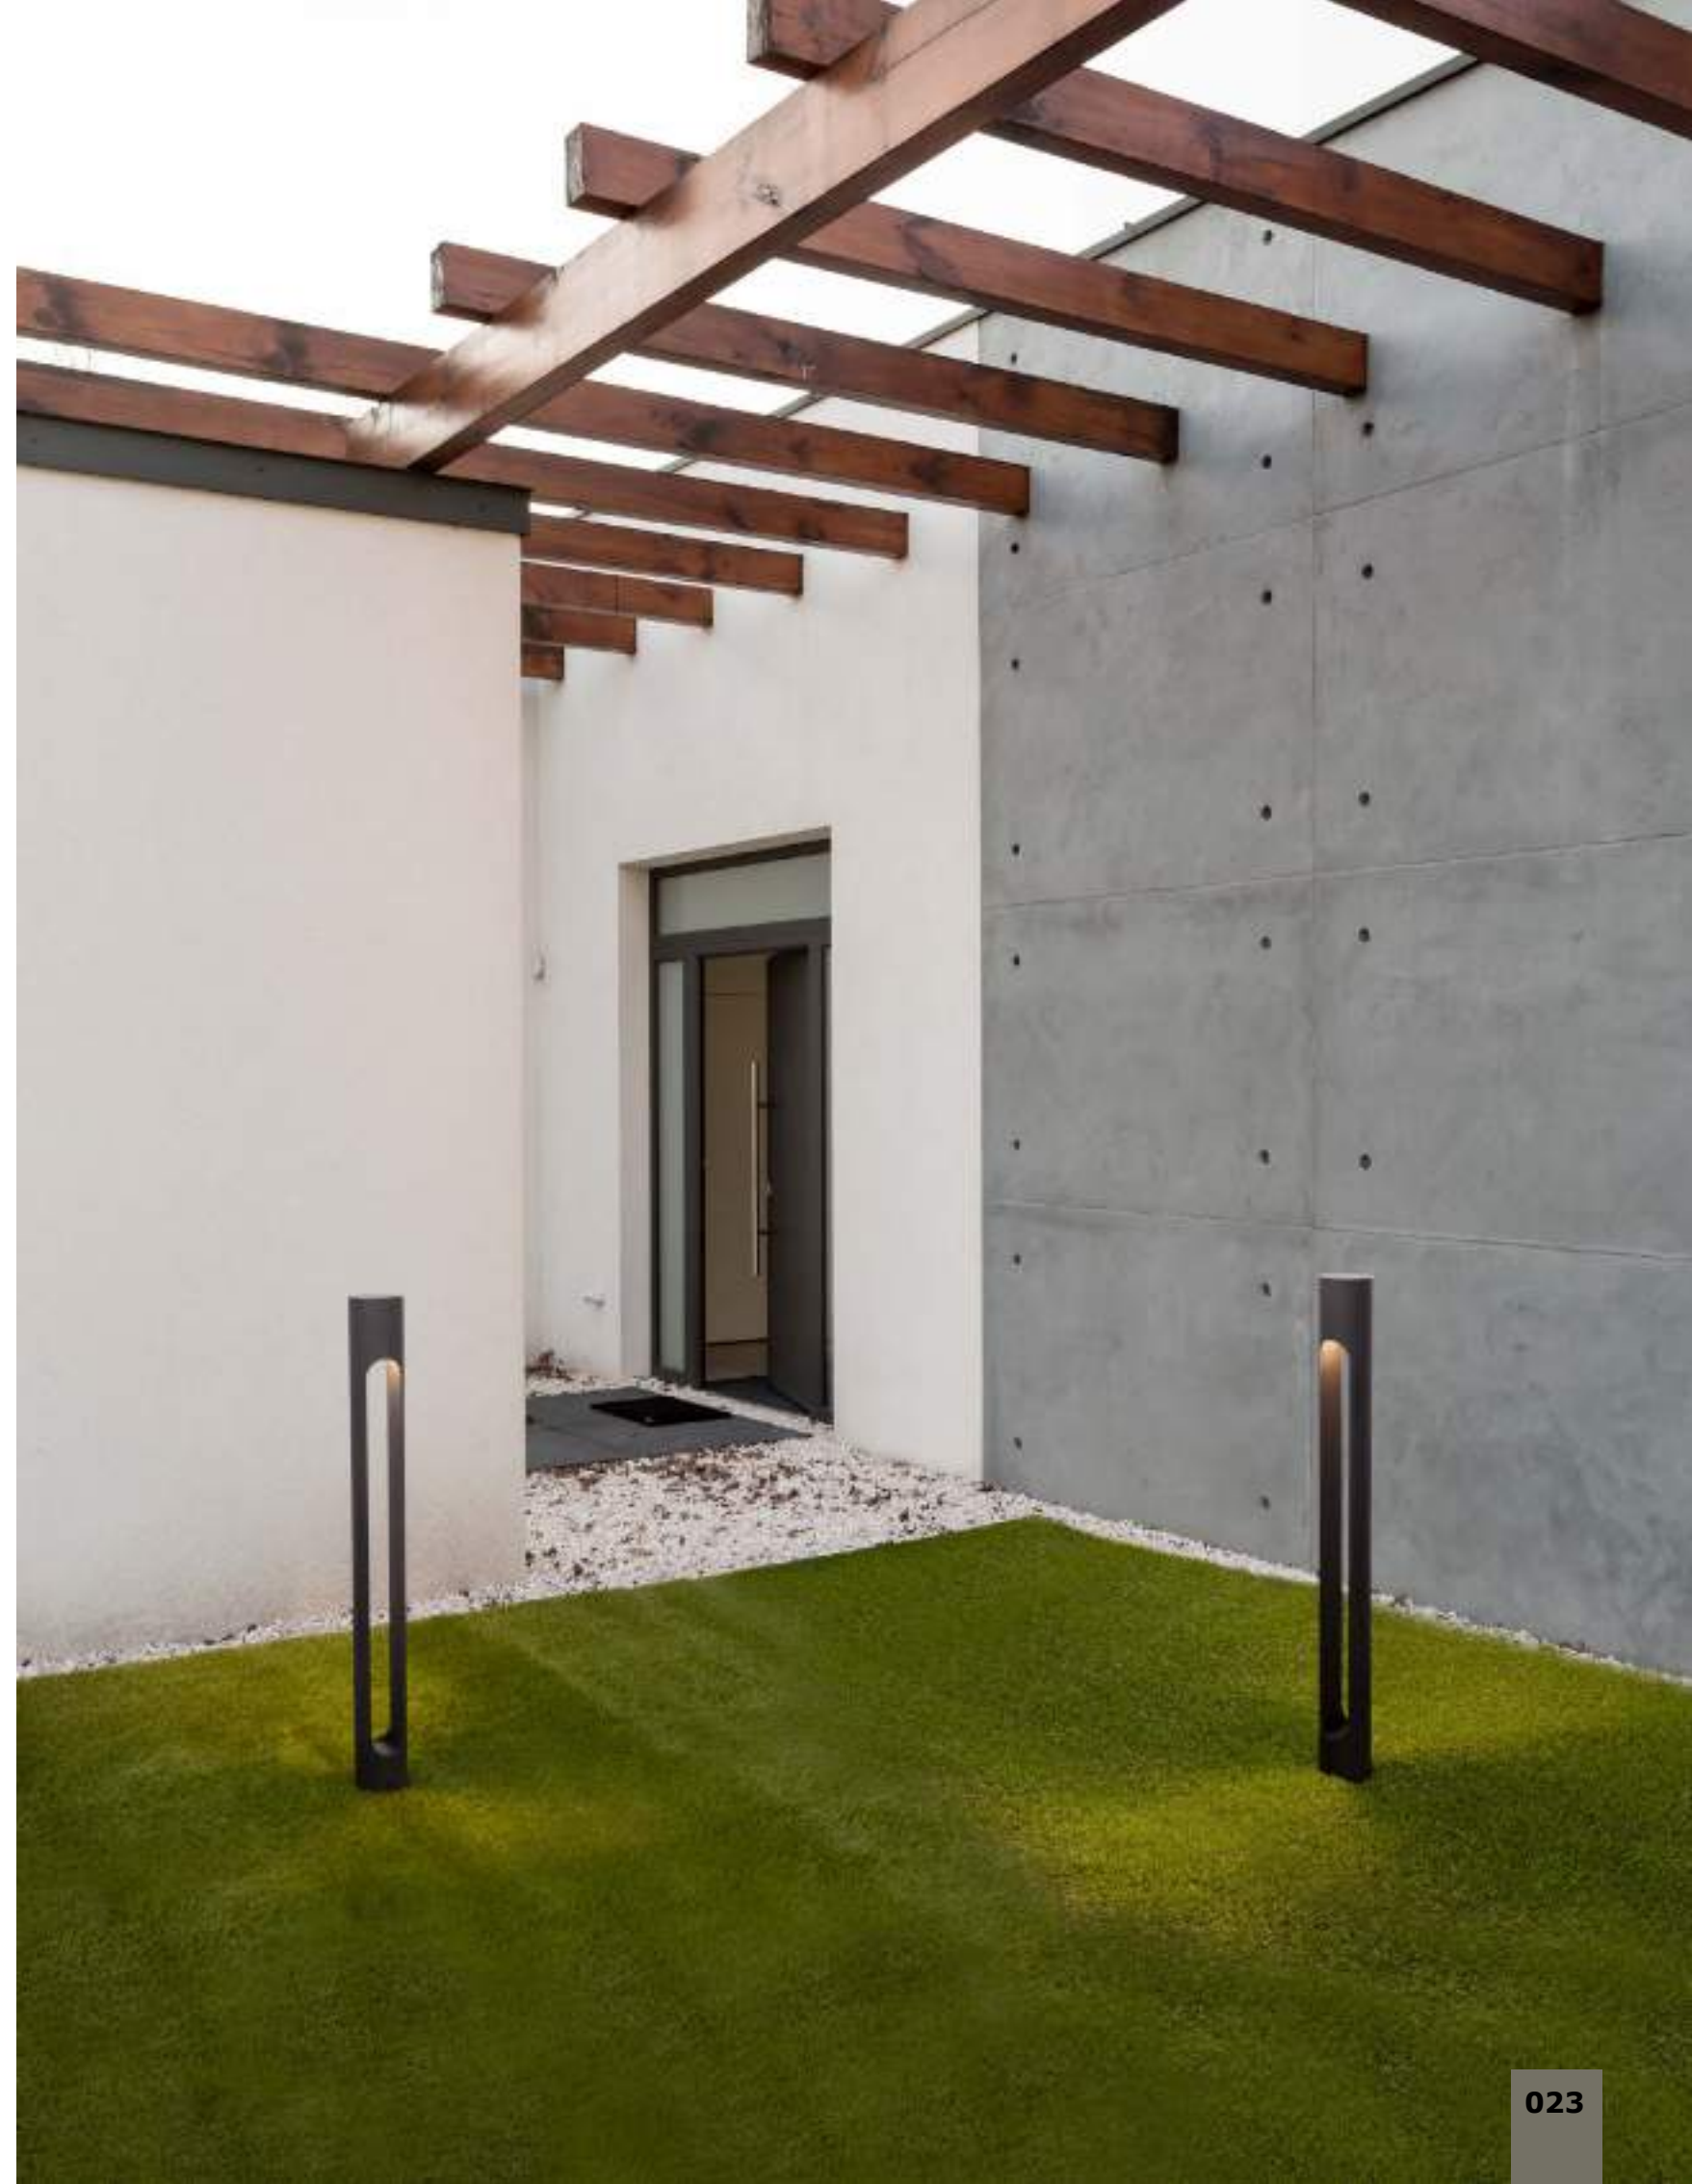

IP54

NEW

PORTAL - 9002840
Black Aluminium & Acrylic
LED 13.5 Watt 890Lm
3000K 220-240 Volt
Beam Angle 296° IP54
L: 17.8 W: 6.9 H: 30 cm

NEW

PORTAL - 9002841
Black Aluminium & Acrylic
LED 13.5 Watt 890Lm
3000K 220-240 Volt
Beam Angle 296° IP54
L: 17.8 W: 6.9 H: 65 cm