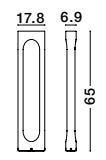

IP54

NEW

PORTAL - 9002840
Black Aluminium & Acrylic
LED 13.5 Watt 890Lm
3000K 220-240 Volt
Beam Angle 296° IP54
L: 17.8 W: 6.9 H: 30 cm

NEW

PORTAL - 9002841
Black Aluminium & Acrylic
LED 13.5 Watt 890Lm
3000K 220-240 Volt
Beam Angle 296° IP54
L: 17.8 W: 6.9 H: 65 cm