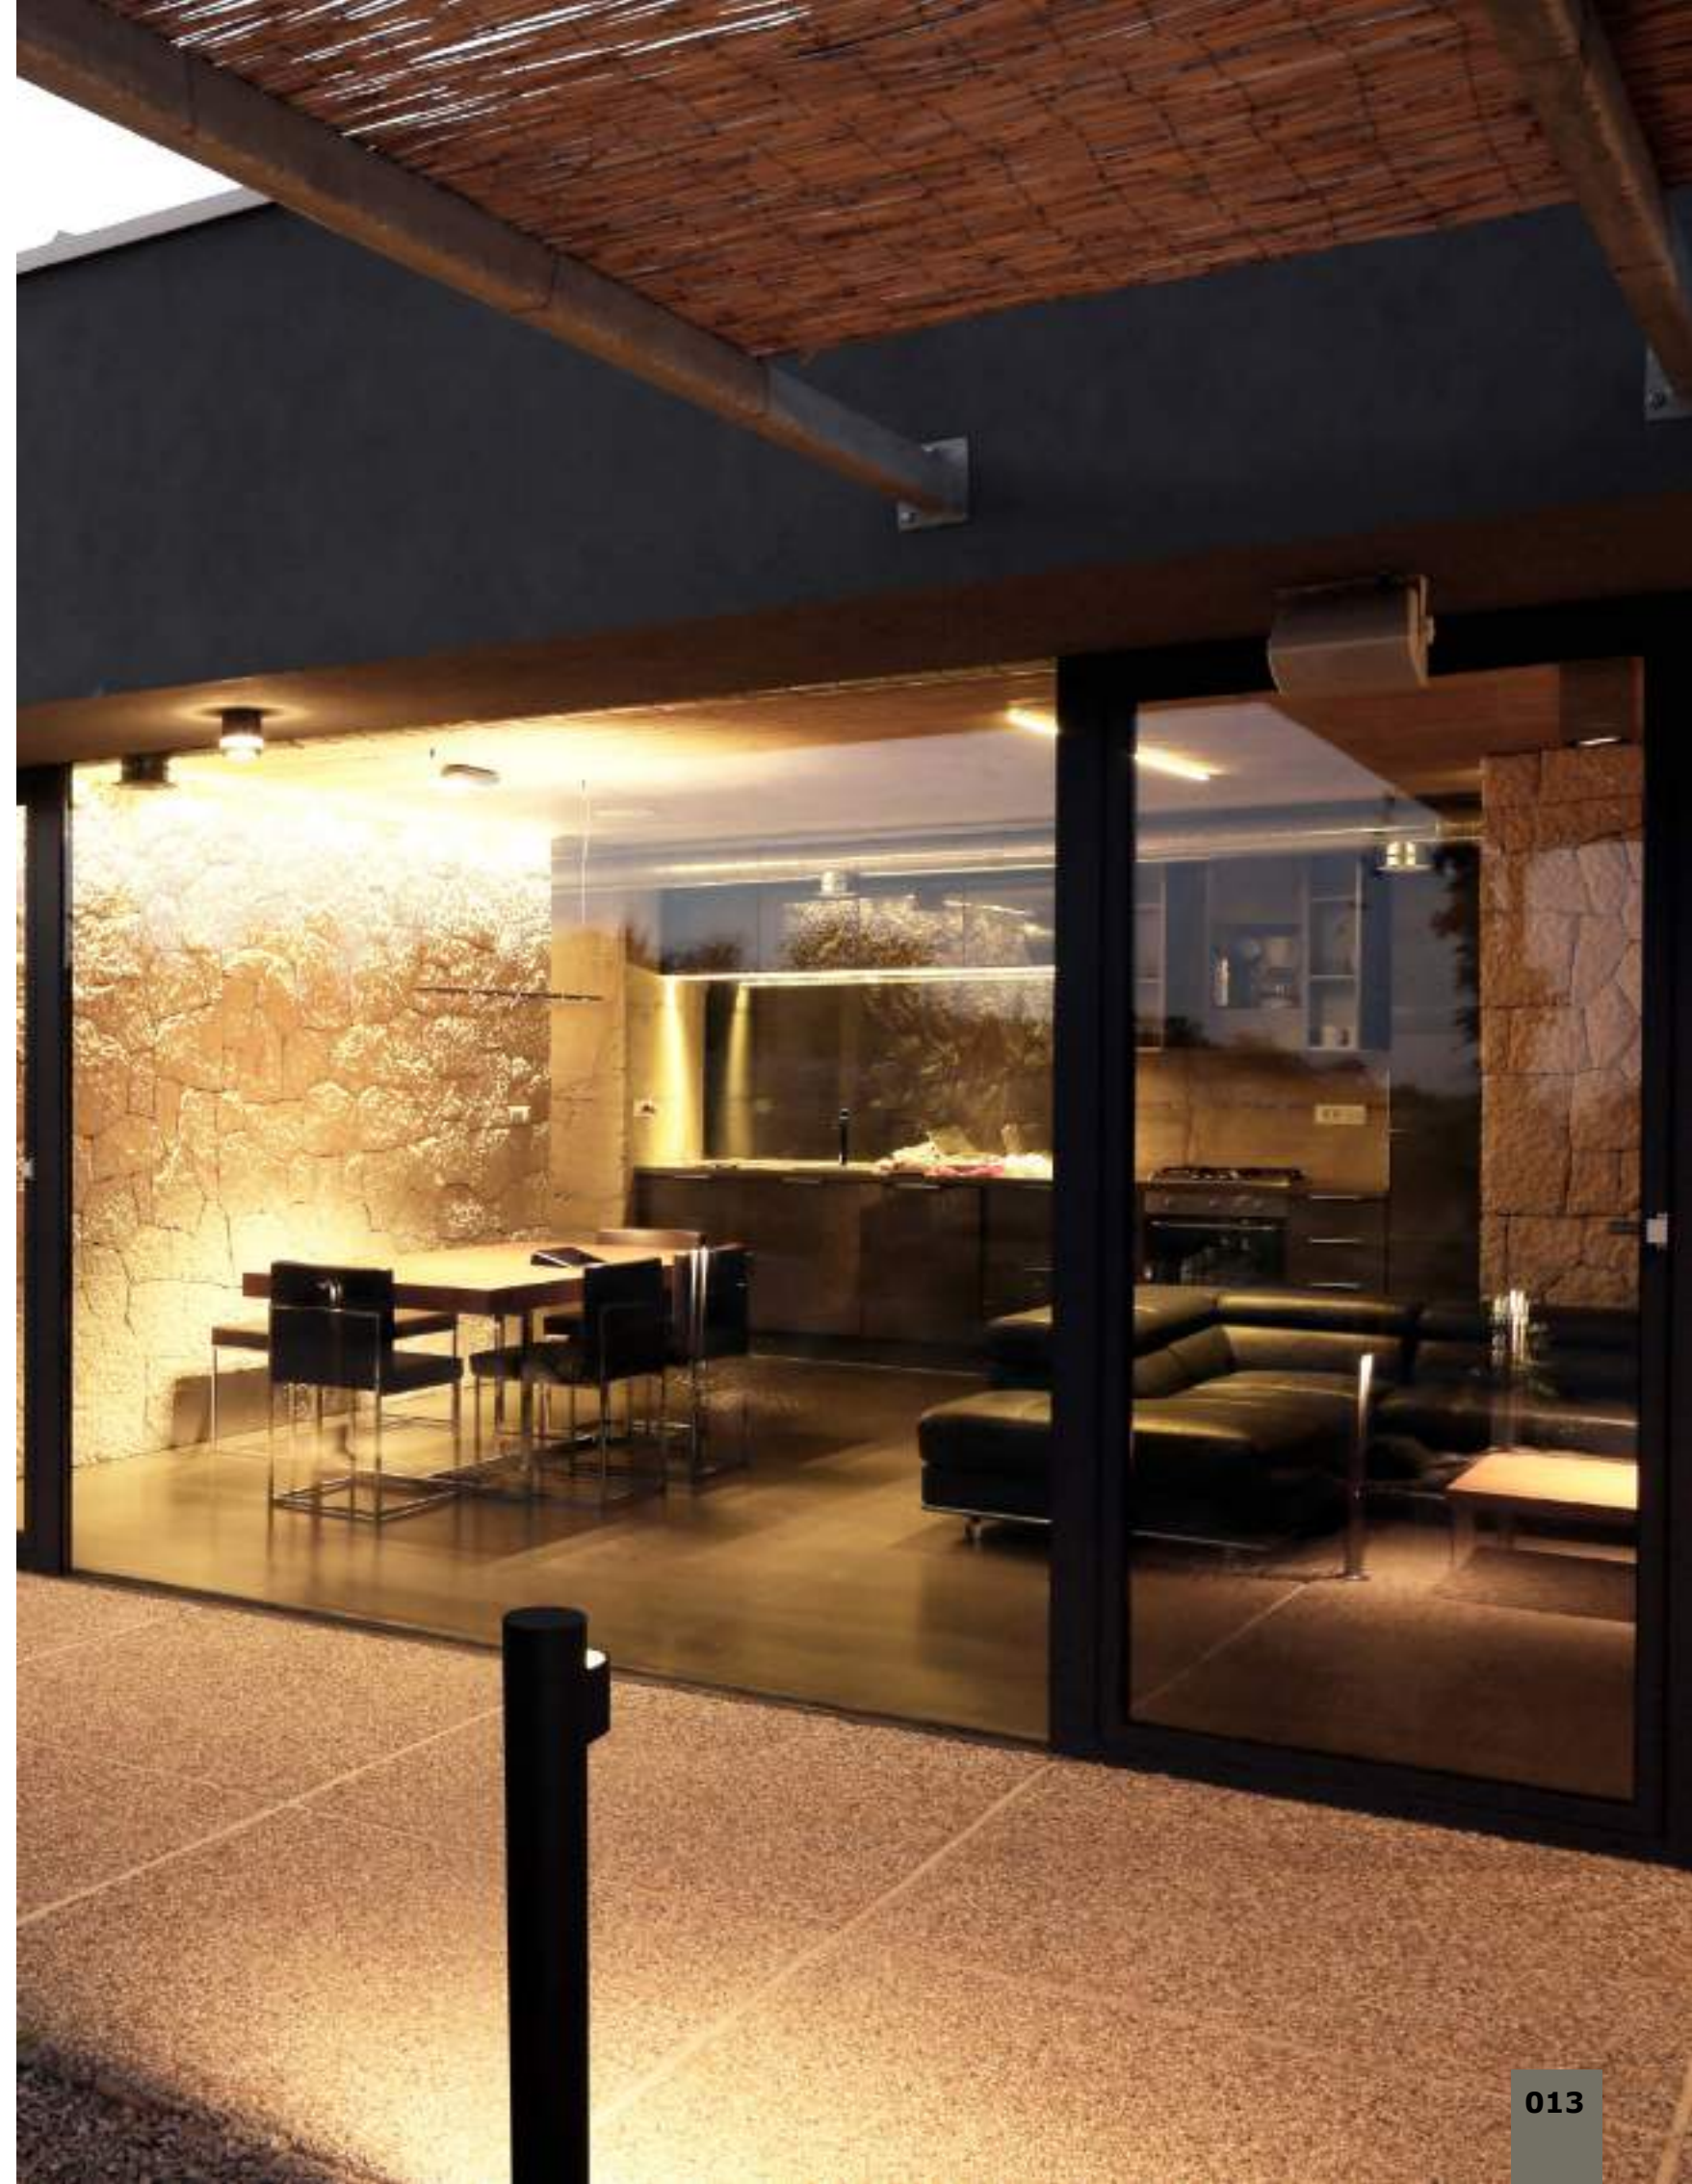

NEW

ADURO - 9002871
 Black Aluminium & Acrylic
 LED 7.6 Watt 460Lm
 3000K 200-240 Volt
 Beam Angle 78° IP54
 D: 7.5 W: 11.7 H: 35 cm

NEW

ADURO - 9002872
 Black Aluminium & Acrylic
 LED 7.6 Watt 460Lm
 3000K 200-240 Volt
 Beam Angle 78° IP54
 D: 7.5 W: 11.7 H: 65 cm