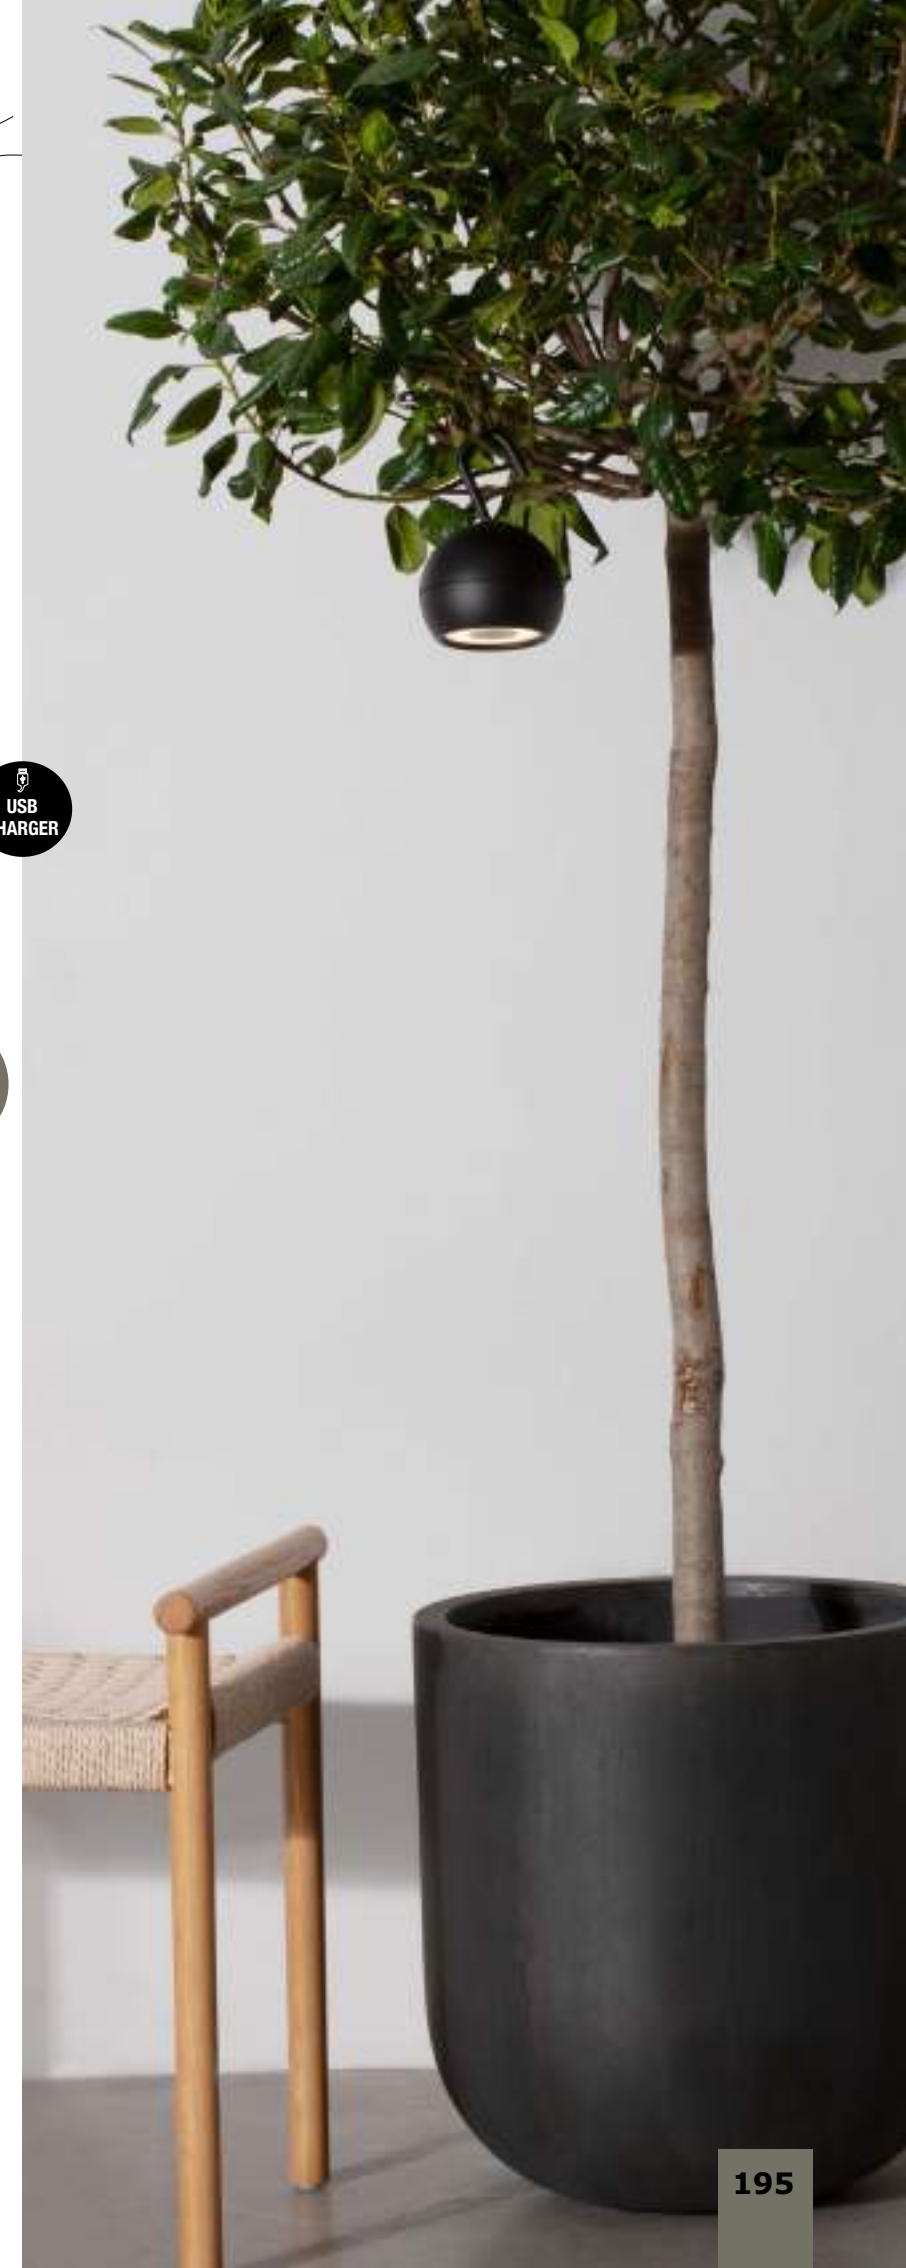

 SOLAR

NEW

VENEDO - 9002865
Dimmable

Black Aluminium
& Acrylic
LED 2 Watt 220-240 Volt
180 Lm 3000K IP54
D: 10.2 W: 10.2 H: 15 cm

IP65 PORTABLE  SOLAR

IP54

USB CHARGER

STEP LIGHTS