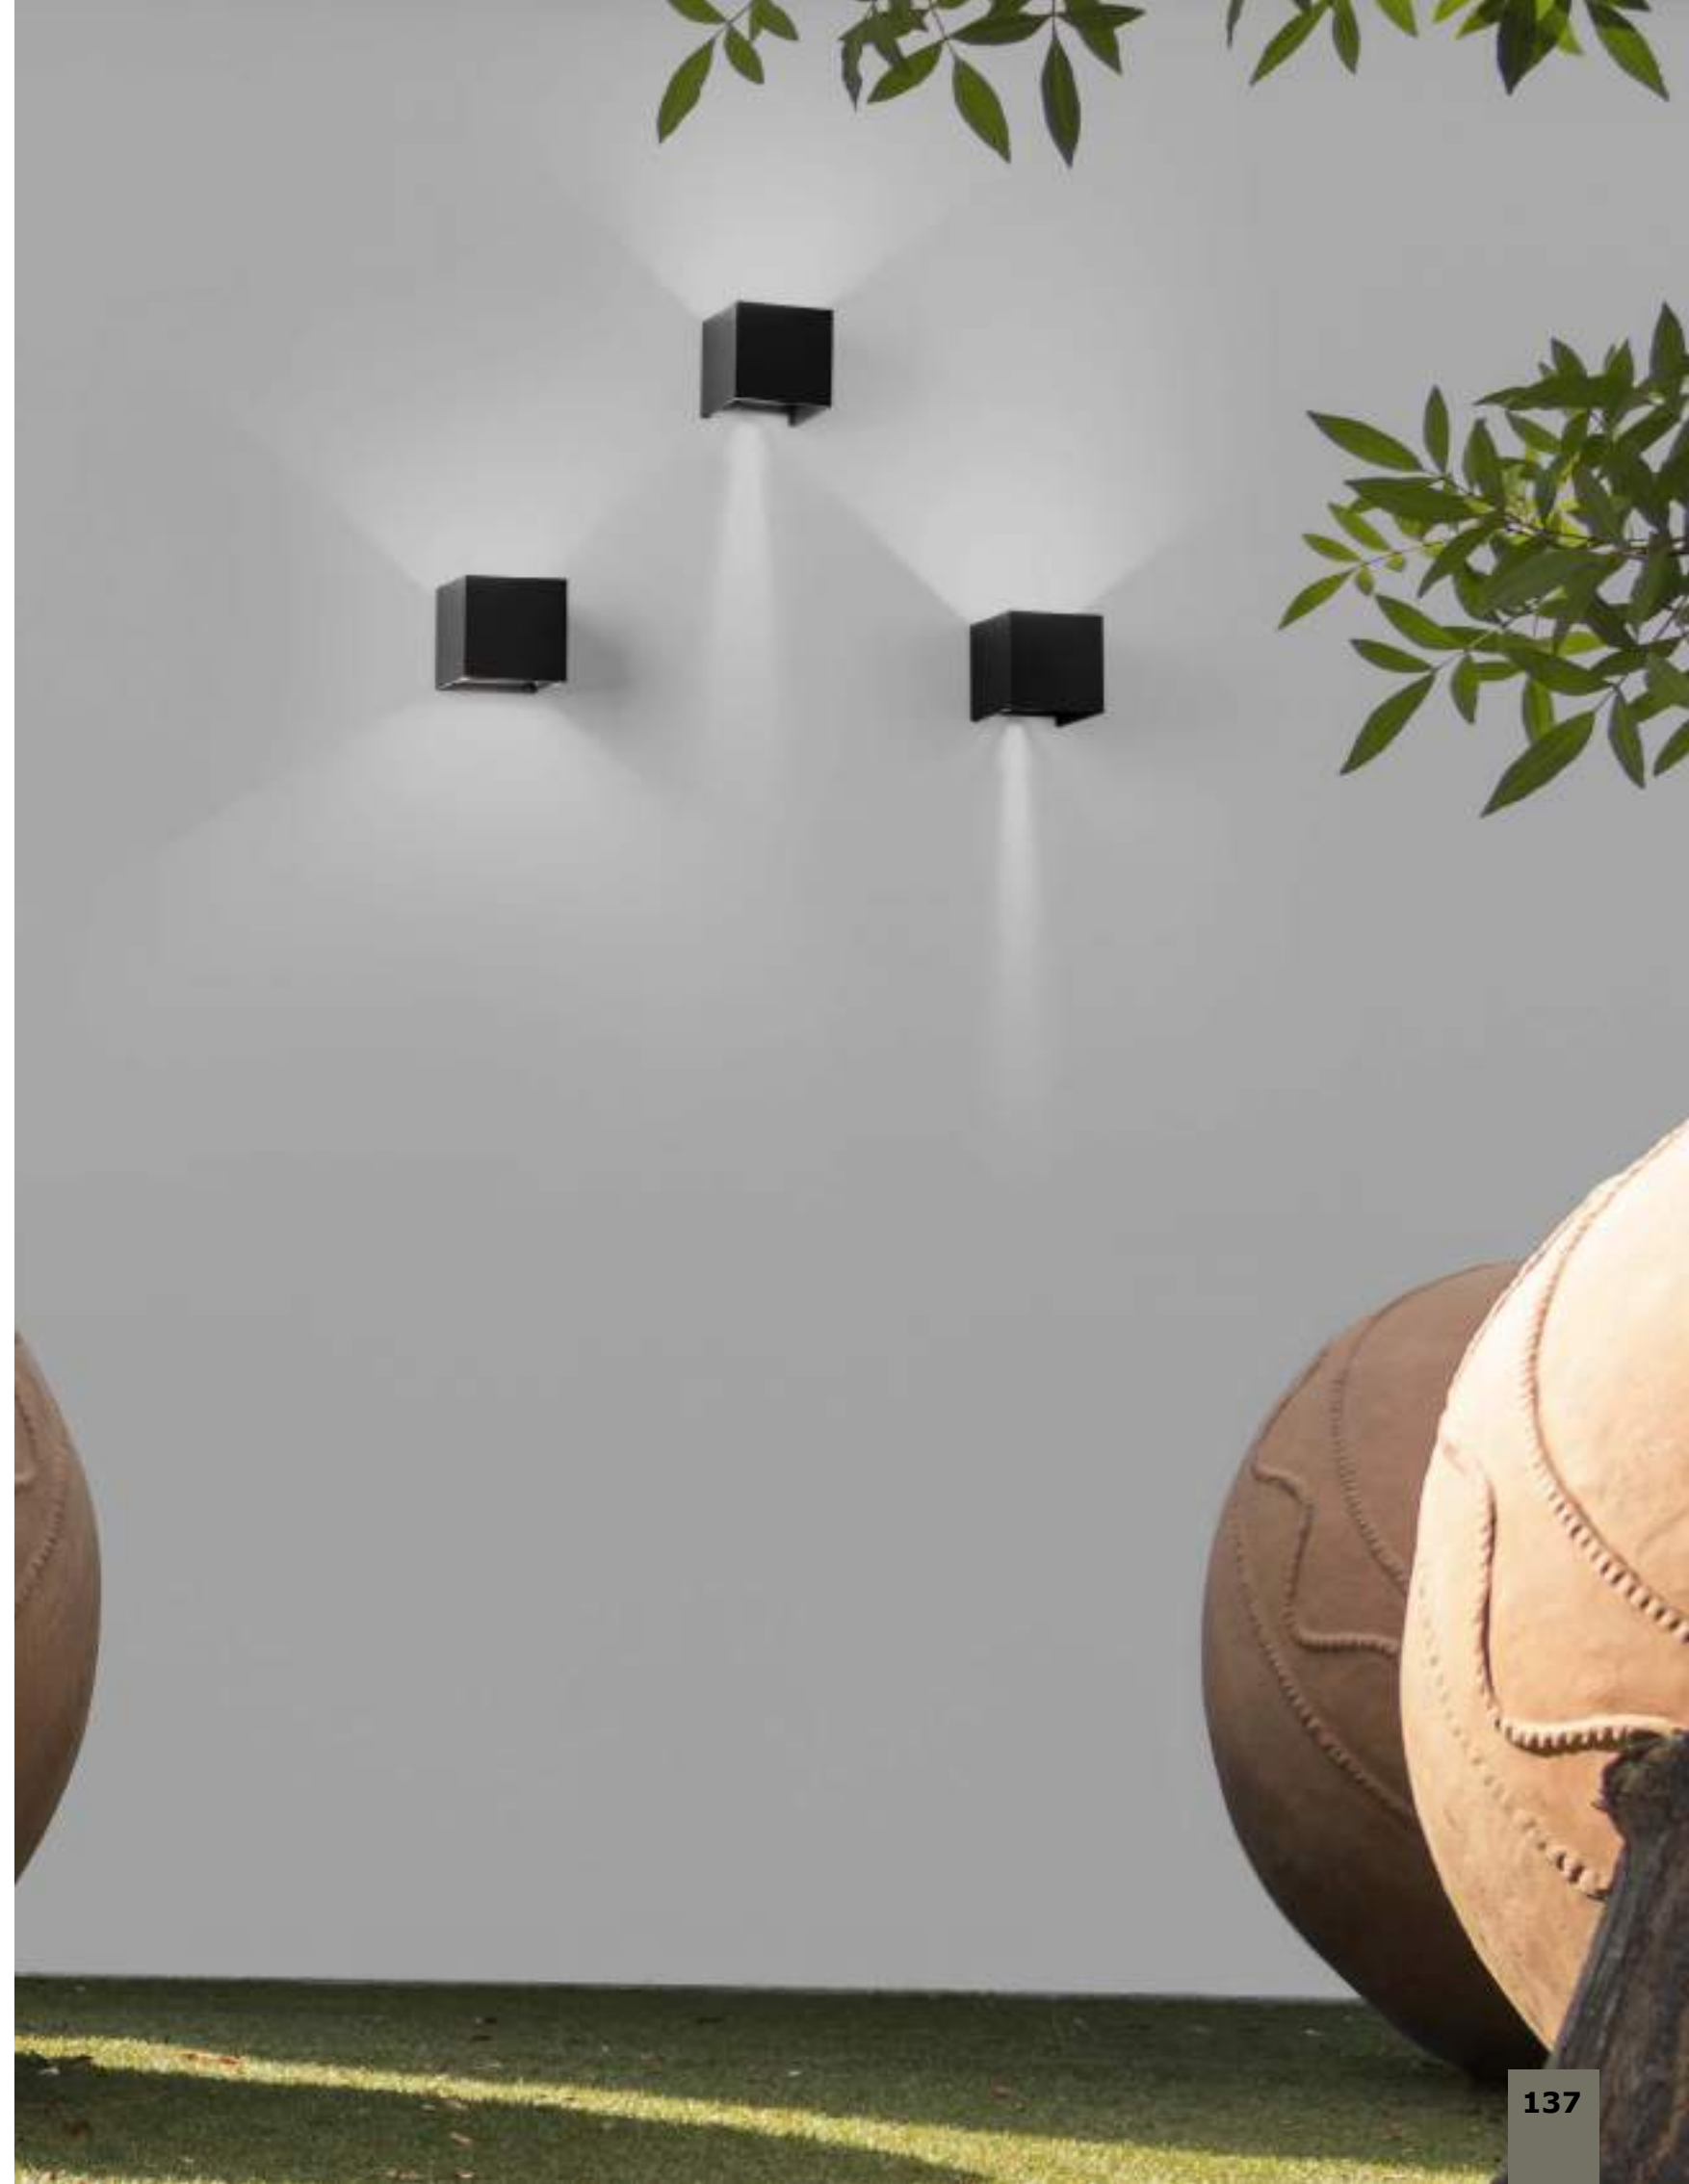

Adjustable Beam Angle

COMO - 747406
Sandy White Aluminium
LED 2x3 Watt 510Lm
3000K 220-240 Volt 50Hz
Adjustable Beam 0-90° IP54
L: 11.2 W: 11.2 H: 11.2 cm

Adjustable Beam Angle

COMO - 847406
Antique Brown Aluminium
LED 2x3 Watt 510Lm
3000K 220-240 Volt 50Hz
Adjustable Beam 0-90° IP54
L: 11.2 W: 11.2 H: 11.2 cm

Adjustable Beam Angle

COMO - 847408
Black Aluminium
LED 2x3 Watt 510Lm 3000K
220-240 Volt 50Hz
Adjustable Beam 0-90° IP54
L: 11.2 W: 11.2 H: 11.2 cm

Adjustable Beam Angle

COMO - 847407
Dark Gray Aluminium
LED 2x3 Watt 510Lm 3000K
3000K 220-240 Volt 50Hz
Adjustable Beam 0-90° IP54
L: 11.2 W: 11.2 H: 11.2 cm