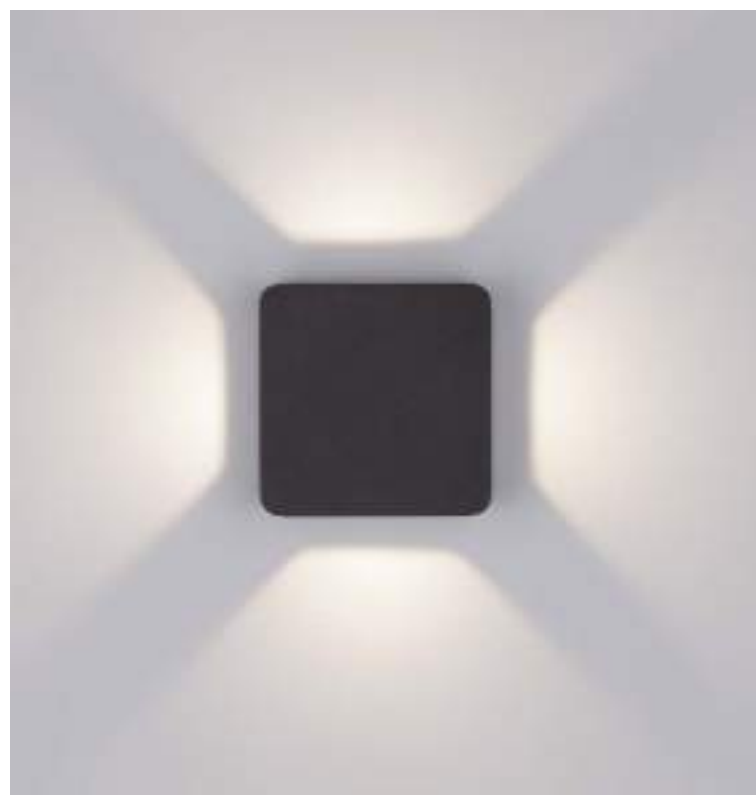

NEW

DEWI - 9492640

Anthracite die-Casting Aluminium & Clear Glass
 LED 7.7 Watt 296Lm
 3000K 220-240V
 Beam Angle 253° IP65
 L: 11.8 W: 3.8 H: 9.7 cm

IP65

IP54

COMO . 741661

Sandy White Aluminium
Glass Diffuser
LED 2x3 Watt 510Lm
3000K 220-240 Volt 50Hz
Beam Angle 2x34° IP54
Light Up & Down
L: 15 W: 7 H: 11 cm