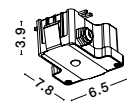

NEW

FINLO - 9117080
Grey Concrete IP65
L: 10 W: 1.7 H: 10 cm

NEW

FINLO - 9117086
Grey Concrete IP65
L: 10 W: 1.7 H: 10 cm

NEW

FINLO - 9117084
Grey Concrete IP65
L: 10 W: 1.7 H: 10 cm

9117082

Grey Aluminium
LED 2 Watt 111Lm
3000K 220-240V IP65
HEP DRIVER
Compatible with: 9117080,
9117084, 9117086
L: 6.5 W: 6.7 H: 3.9 cm