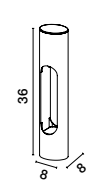

IP54

NEW

PORTAL - 9002840
Black Aluminium & Acrylic
LED 13.5 Watt 890Lm
3000K 220-240 Volt
Beam Angle 296° IP54
L: 17.8 W: 6.9 H: 30 cm

NEW

PORTAL - 9002841
Black Aluminium & Acrylic
LED 13.5 Watt 890Lm
3000K 220-240 Volt
Beam Angle 296° IP54
L: 17.8 W: 6.9 H: 65 cm