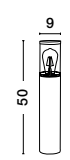

IP65

NEW

ZOSIA - 9060181
Dark Grey Aluminum & Clear Acrylic
LED E27 1x12 Watt
220-240 Volt
Bulb Excluded IP65
D: 9 W: 12 H: 25 cm

NEW

ZOSIA - 9060182
Dark Grey Aluminum & Clear Acrylic
LED E27 1x12 Watt
220-240 Volt
Bulb Excluded IP65
D: 9 W: 9 H: 50 cm