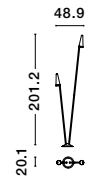

MABEL - 9002869
 Black Aluminium
 & Clear Glass
 LED 8.5 Watt 590Lm
 3000K 220-240 Volt
 Beam Angle 36° IP54
 Dimension of cable 64 cm
 L: 7.8 W: 7.8 H: 150 cm

NEW

MABEL - 9002870
 Black Aluminium
 & Clear Glass
 LED 17 Watt 1190Lm
 3000K 220-240 Volt
 Beam Angle 36° IP54
 Dimension of cable 35 cm
 L: 48.9 W: 20.1 H: 201.2 cm