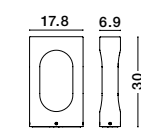

IP54

NEW

PORTAL - 9002840
Black Aluminium & Acrylic
LED 13.5 Watt 890Lm
3000K 220-240 Volt
Beam Angle 296° IP54
L: 17.8 W: 6.9 H: 30 cm

NEW

PORTAL - 9002841
Black Aluminium & Acrylic
LED 13.5 Watt 890Lm
3000K 220-240 Volt
Beam Angle 296° IP54
L: 17.8 W: 6.9 H: 65 cm