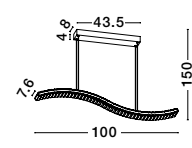

**AURELIA - 9333076**

Dimmable  
 Gold Metal & Crystal  
 LED 47W 230 Volt  
 4895Lm 3500K  
 IP20 Class I  
 D: 80 H: 150 cm

**AURELIA - 9333073**  
 Dimmable  
 Gold Metal & Crystal  
 LED 48W 230 Volt  
 4505Lm 3500K  
 IP20 Class I  
 L: 92 W: 37 H: 150 cm