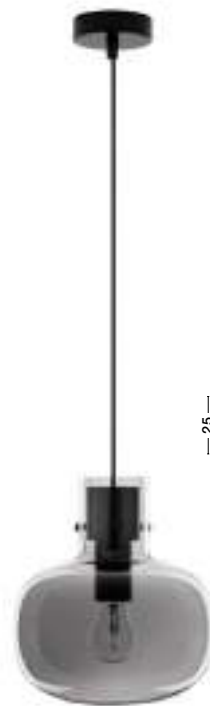

**CINZIA - 9236540**

Smoky Glass  
Black Cord  
Black Metal Base  
LED E27 4x12 Watt 230 Volt  
IP20 Bulb Excluded  
L: 180 H: 240 cm

**CINZIA - 9236520**

Smoky Glass  
Black Cord  
Black Metal Base  
LED E27 3x12 Watt 230 Volt  
IP20 Bulb Excluded  
L: 86 H: 25 H<sub>2</sub>: 175 cm