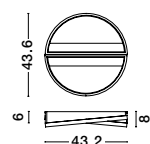

ELIZE . 9248114

Dimmable
Black & Brass Gold Steel
& Aluminium & Silicon
LED 28 Watt 230 Volt
1550Lm 3000K IP20
D:43.2 W: 43.6 H: 8 cm