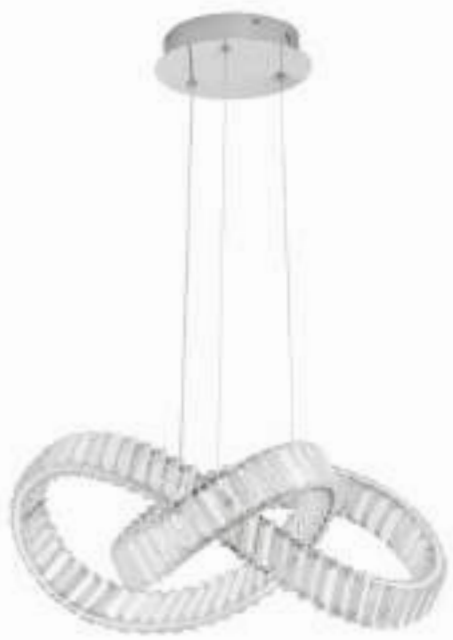

CONCETO - 9019723
Dimmable
Chrome Metal & Crystal
LED 50W 230 Volt
4075.27Lm 3500K
IP20 Class I
D: 60 H: 120 cm

LED WARM WHITE DRIVER INCL.