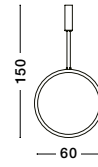

CHANGE - 9070167

Dimmable
Sandy Black Aluminium
& Acrylic
LED 35 Watt 230 Volt
1160Lm 3000K IP20
D: 60 H: 150 cm