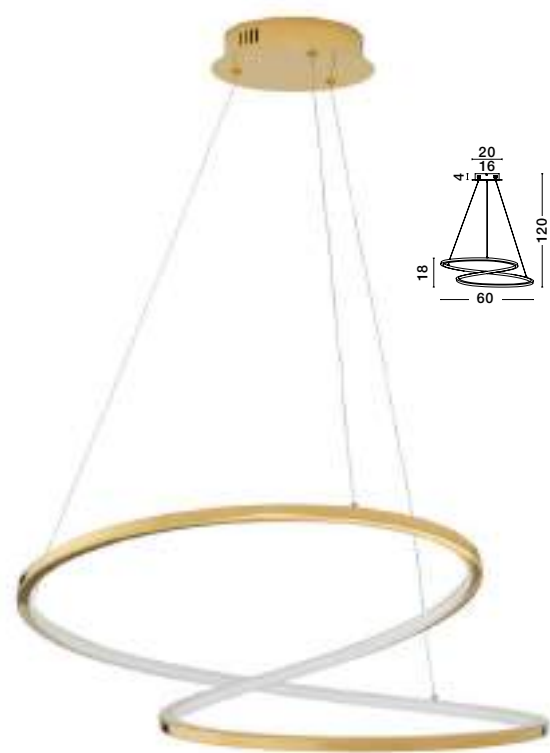

# Nebula

**NEBULA • 9695211**  
 Cooper Metal  
 LED 22 Watt 230 Volt  
 1822Lm 3000K IP20  
 L: 84 W:20 H: 110 cm

**NEBULA • 9695212**  
 Cooper Metal  
 LED 29 Watt 230 Volt  
 1633Lm 3000K IP20  
 D: 47 H: 150 cm

**GIRISH - 9248111**

Dimmable

Gold plating Stainless Steel & Acrylic

LED 51.5 Watt 230 Volt  
2400Lm 3000K IP20  
L: 100 W: 20 H: 120 cm

**GIRISH - 9248110**

Dimmable

Gold plating Stainless Steel & Acrylic

LED 41 Watt 230 Volt  
2000Lm 3000K IP20  
L: 82 W: 23 H: 120 cm