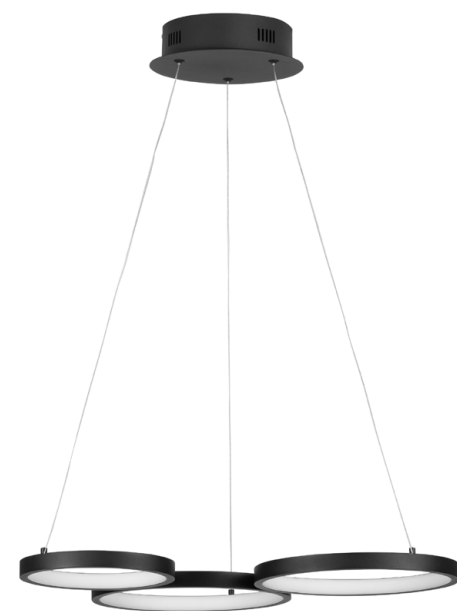

**NOAH - 9054449**  
 Dimmable  
 Coffee Brown Aluminium  
 & Acrylic  
 LED 42 Watt 230 Volt  
 2179Lm 3000K IP20  
 L: 91 W:50 H: 150 cm

Magnus

**MAGNUS . 9248116**  
Dimmable  
Brass Gold Aluminium  
& Acrylic  
LED 28 Watt 230V  
1900Lm 3000K IP20  
D: 55 W: 51.5 H: 120 cm