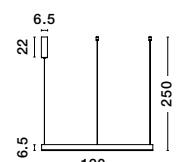

MOTIF . 9530200

Dimmable
Sandy White Aluminium
& Acrylic
LED 70 Watt 230 Volt
5984Lm 3000K IP20
D: 120 H: 250 cm