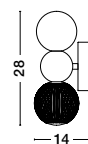

**BRILLE . 9522040**  
 Gold Aluminium  
 & Acrylic  
 LED 4 Watt 230V  
 249.43Lm 3200K IP20  
 D: 11 W: 14 H: 28 cm

**BRILLE - 9511030**  
Gold Aluminium  
& Acrylic  
LED 6 Watt 230V  
322Lm 3200K IP20  
D: 14 H: 150 cm