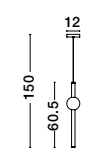

NEUTRON - 9054451

Gold Aluminium & Acrylic
LED 10 Watt 230 Volt
733Lm 3000K IP20
D: 12 H: 150 cm