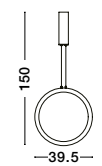

CHANGE - 9070168

Dimmable
Gold Aluminium
& Acrylic
LED 35 Watt 230 Volt
1160Lm 3000K IP20
D: 60 H: 150 cm

CHANGE - 9070166

Dimmable
Gold Aluminium
& Acrylic
LED 25 Watt 230 Volt
741Lm 3000K IP20
D: 39.5 H: 150 cm