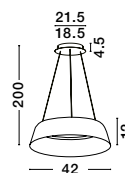

1427Lm 3000K Class II

L: 100 W: 8 H: 120 cm

**X-LINE - 9060910**

Dimmable

Sandy White Aluminium  
& Acrylic

LED 40 Watt 230V IP20

1427Lm 3000K Class II

L: 100 W: 8 H: 120 cm