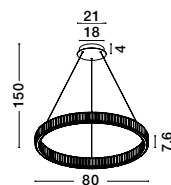

**AURELIA - 9333079**

Dimmable  
Gold Metal & Crystal  
LED 29W 230 Volt  
1481Lm 3500K  
IP20 Class I  
D: 50 H: 12 cm

**AURELIA - 9333067**  
 Dimmable  
 Chrome Metal & Crystal  
 LED 47W 230 Volt  
 4895Lm 3500K  
 IP20 Class I  
 D: 80 H: 150 cm