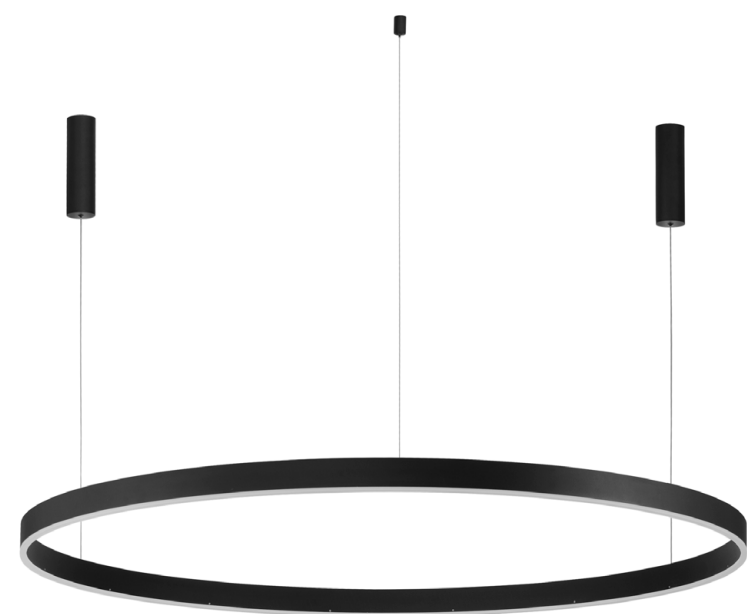

MOTIF . 9530204

Dimmable
Sandy Black Aluminium
& Acrylic
LED 80 Watt 230 Volt
6864Lm 3000K IP20
D: 150 H: 250 cm