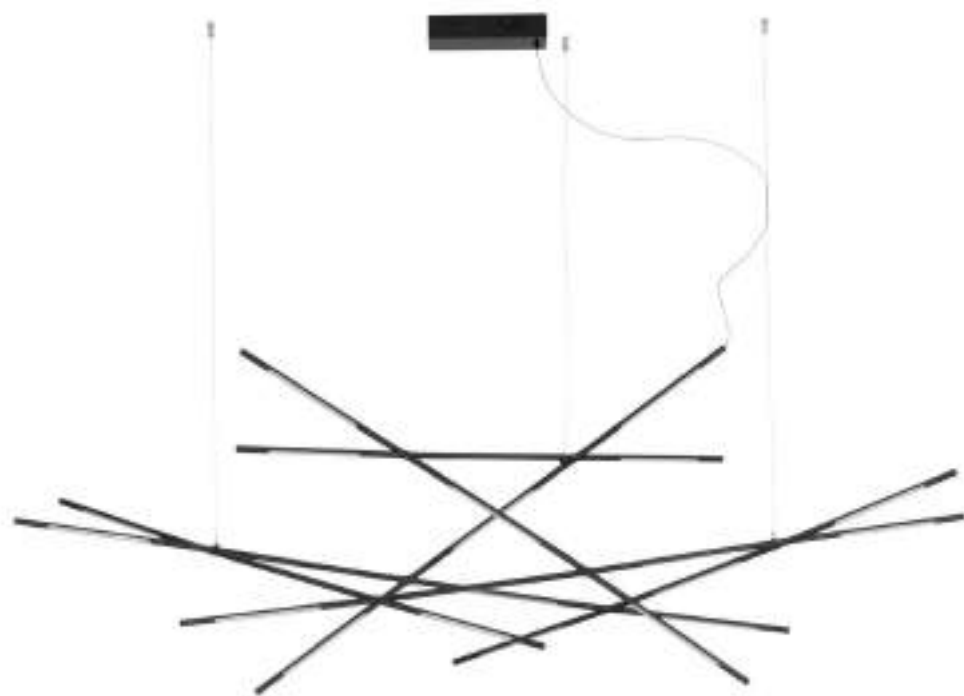

# Raccio

**RACCIO - 9695216**  
Dimmable  
Black Metal & Acrylic  
LED 109 Watt 230 Volt  
6868Lm 3000K IP20  
L: 180.5 W: 75 H: 200 cm

**RACCIO - 9695215**  
Dimmable  
Brass Gold Metal & Acrylic  
LED 109 Watt 230 Volt  
6868Lm 3000K IP20  
L: 180.5 W: 75 H: 200 cm