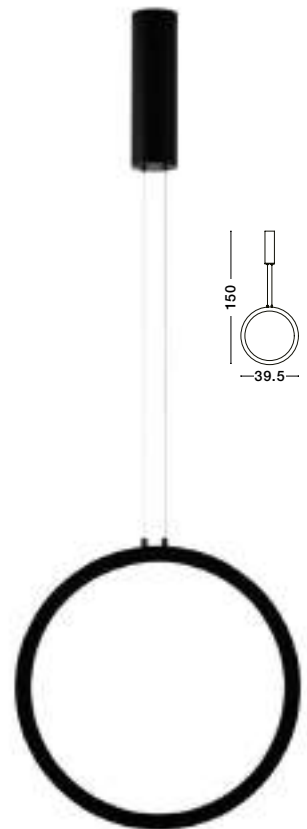

CHANGE - 9070165

Dimmable
Sandy Black Aluminium
& Acrylic
LED 25 Watt 230 Volt
741Lm 3000K IP20
D: 39.5 H: 150 cm