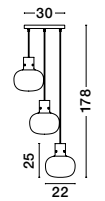

**CINZIA - 9236510**

Smoky Glass  
Black Cord  
Black Metal Base  
LED E27 1x12 Watt 230 Volt  
IP20 Bulb Excluded  
D: 22 H: 25 H<sub>2</sub>: 228 cm

**CINZIA - 9236500**

Smoky Glass  
Black Cord  
Black Metal Base  
LED E27 1x12 Watt 230 Volt  
IP20 Bulb Excluded  
D: 30 H: 45 H<sub>2</sub>: 248 cm