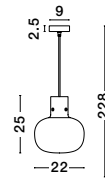

**CINZIA - 9236540**

Smoky Glass  
Black Cord  
Black Metal Base  
LED E27 4x12 Watt 230 Volt  
IP20 Bulb Excluded  
L: 180 H: 240 cm

**CINZIA - 9236520**

Smoky Glass  
Black Cord  
Black Metal Base  
LED E27 3x12 Watt 230 Volt  
IP20 Bulb Excluded  
L: 86 H: 25 H<sub>2</sub>: 175 cm