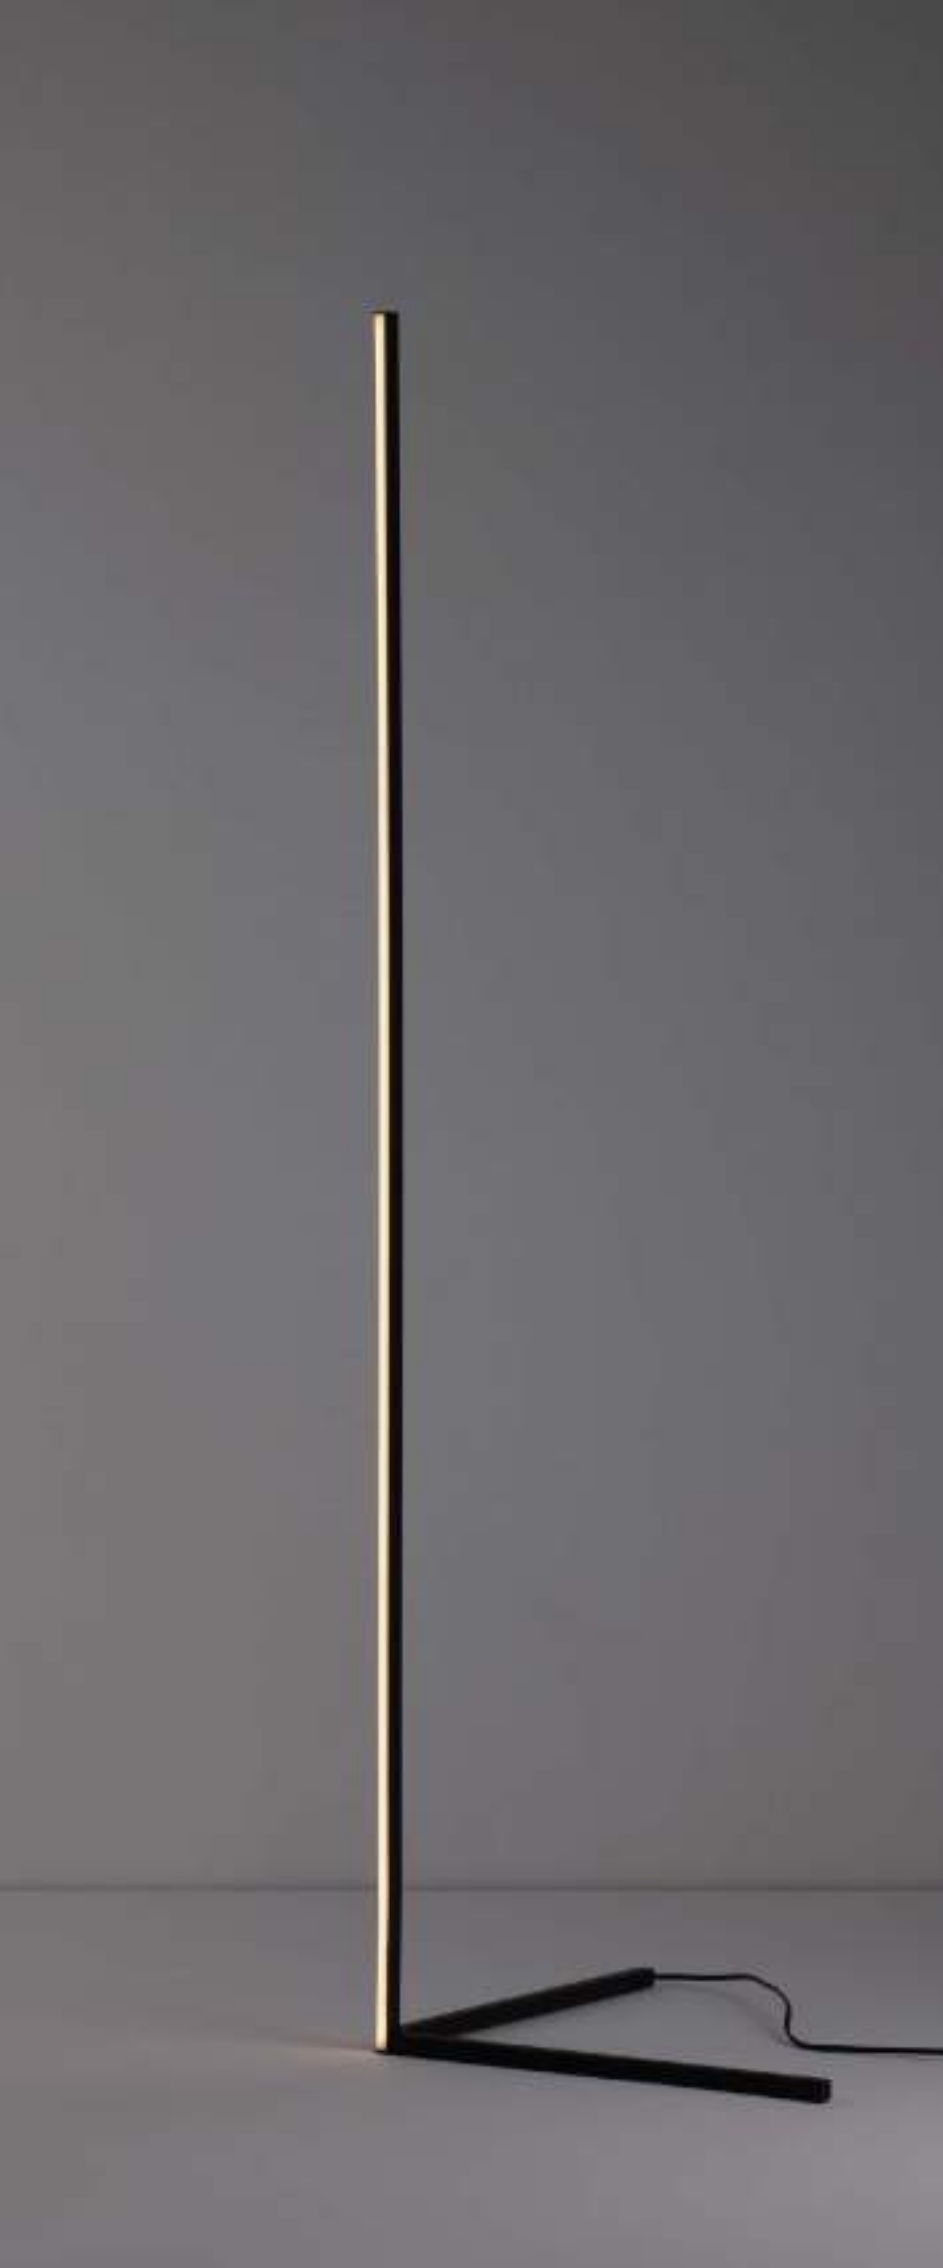

V-line

**V-LINE - 9267109**  
Dimmable  
Sandy White Aluminium  
& Acrylic  
LED 18 Watt 230 Volt  
1700Lm 3000K IP20  
L:58.5 W: 39.8 H:140.5 cm

**V-LINE - 9267108**  
Dimmable  
Sandy Black Aluminium  
& Acrylic  
LED 18 Watt 230 Volt  
1700Lm 3000K IP20  
L:58.5 W: 39.8 H:140.5 cm