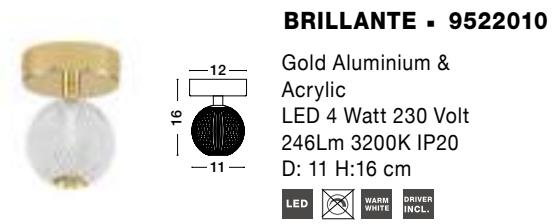

BRILLANTE - 9522010
Gold Aluminium & Acrylic
LED 4 Watt 230 Volt
246Lm 3200K IP20
D: 11 H:16 cm