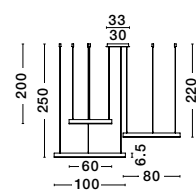

MOTIF - 9530180
Dimmable
Sandy White Aluminium
& Acrylic
LED 40/48/55 Watt 230 Volt
13163Lm 3000K IP20
D1: 60 D2: 80 D3: 100 H: 250 cm