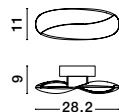

INFINITY - 9695229

Deep Satin White Metal
LED 6 Watt 230 Volt
535Lm 3000K IP20
L: 28.2 W: 9 H: 11 cm