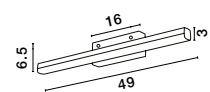

WILLOW - 787014

White Aluminium
& Acrylic
LED 12 Watt 230 Volt
1174Lm 3000K IP44
L: 49 W: 7.5 H: 6.5 cm