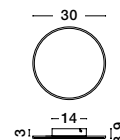

NEVO - 9248157

Sandy Black Aluminium & Acrylic
LED 20.5W Watt 230 Volt
1450Lm 3000K IP20
D: 30 W: 3.9 H: 30cm