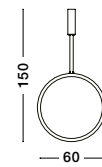

CHANGE - 9070170

Dimmable
Gold Aluminium
& Acrylic
LED 48 Watt 230 Volt
1684Lm 3000K IP20
D: 80.7 H: 200 cm