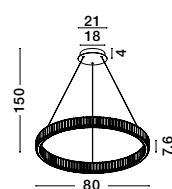

**AURELIA - 9333077**

Dimmable  
 Gold Metal & Crystal  
 LED 46W 230 Volt  
 4328Lm 3500K  
 IP20 Class I  
 D1: 60 D2: 40 H: 150 cm

**AURELIA - 9333075**

Dimmable  
 Gold Metal & Crystal  
 LED 40W 230 Volt  
 4647Lm 3500K  
 IP20 Class I  
 D: 60 H: 150 cm