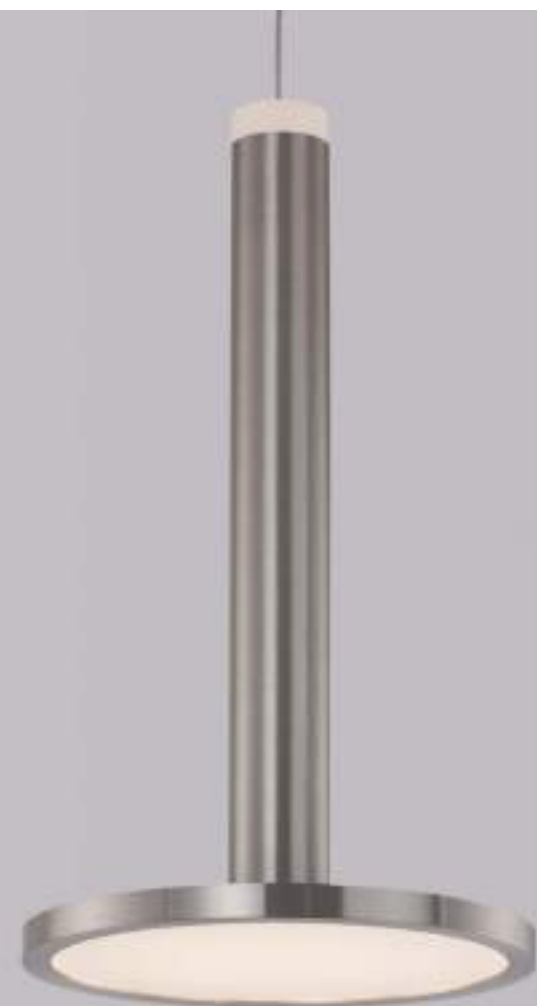

PALENCIA - 9695226

Matt Black Metal
LED 11 Watt 230 Volt
517Lm 3000K IP20
D: 15 H: 120 cm

PALENCIA - 9695227

Satin Nickel Metal
LED 11 Watt 230 Volt
517Lm 3000K IP20
D: 15 H: 160 cm

PALENCIA - 9695228

Matt White Metal
LED 11 Watt 230 Volt
517Lm 3000K IP20
D: 15 H: 160 cm