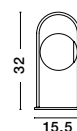

HOOK - 9695224

Satin Gold Metal
& Opal White Glass
LED 10.6 Watt 230 Volt
1066Lm 3000K IP20
D: 18 H: 120 cm