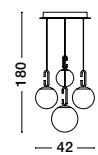

HOOK - 9695222

Dimmable
Satin Gold Metal
& Opal White Glass
LED 37 Watt 230 Volt
3147Lm 3000K IP20
D: 42 H: 180 cm

HOOK - 9695224

Satin Gold Metal
& Opal White Glass
LED 10.6 Watt 230 Volt
1066Lm 3000K IP20
D: 18 H: 120 cm

HOOK - 9695225

Satin Gold Metal
& Opal White Glass
LED 4.8 Watt 230 Volt
464.4Lm 3000K IP20
D: 15.5 H: 32 cm