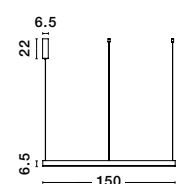

MOTIF . 9530204

Dimmable
Sandy Black Aluminium
& Acrylic
LED 80 Watt 230 Volt
6864Lm 3000K IP20
D: 150 H: 250 cm