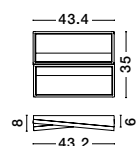

ELIZE . 9248113

Dimmable
Black & Brass Gold Steel
& Aluminium & Silicon
LED 28 Watt 230 Volt
1550Lm 3000K IP20
L:43.2 W: 35 H: 8 cm