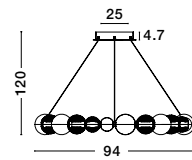

BRILLE . 9695202

Dimmable
Gold Aluminium
& Acrylic
LED 46 Watt 230 Volt
3476Lm 3200K IP20
D: 94 H: 120 cm