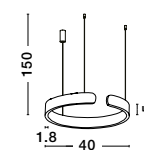

SELBY - 9345628

Dimmable

Brass Gold Aluminum
& Acrylic

LED 45 Watt 230 Volt
2490Lm 3000K IP20

D: 40 H: 150 cm