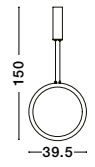

CHANGE - 9070165

Dimmable
Sandy Black Aluminium
& Acrylic
LED 25 Watt 230 Volt
741Lm 3000K IP20
D: 39.5 H: 150 cm