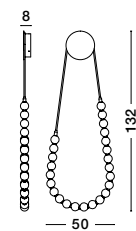

PERLA - 9695204
Dimmable
Gold Metal & Opal Glass
LED 50 Watt 230 Volt
4734Lm 3000K IP20
D: 50 W: 8 H: 132 cm