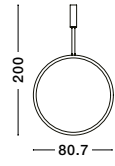

CHANGE - 9070169

Dimmable
Sandy Black Aluminium
& Acrylic
LED 48 Watt 230 Volt
1684Lm 3000K IP20
D: 80.7 H: 200 cm