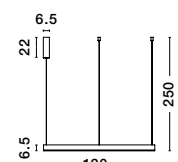

MOTIF . 9530201

Dimmable
Sandy White Aluminium
& Acrylic
LED 70 Watt 230 Volt
5984Lm 3000K IP20
D: 120 H: 250 cm