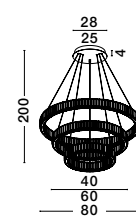

**AURELIA - 9333061**

Dimmable

Gold Metal & Crystal  
LED 36W 230 Volt  
3180.16Lm 3500K  
IP20 Class I  
D: 60 H: 120 cm

**AURELIA - 9333069**

Dimmable  
 Gold Metal & Crystal  
 LED 92W 230 Volt  
 7670Lm 3500K  
 IP20 Class I  
 D1: 80 D2: 60 D3: 40 H: 150 cm