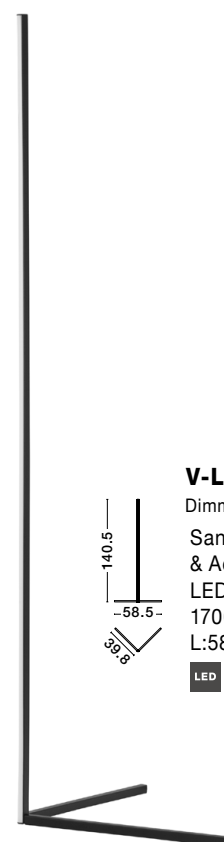

V-LINE - 9267109
Dimmable
Sandy White Aluminium
& Acrylic
LED 18 Watt 230 Volt
1700Lm 3000K IP20
L:58.5 W: 39.8 H:140.5 cm

V-LINE - 9267108
Dimmable
Sandy Black Aluminium
& Acrylic
LED 18 Watt 230 Volt
1700Lm 3000K IP20
L:58.5 W: 39.8 H:140.5 cm