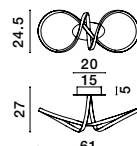

AMARA - 9248106

Sandy Black Aluminium
& Acrylic
LED 23 Watt 230 Volt
1400Lm 3000K IP20
L: 61 W: 24.5 H: 27 cm