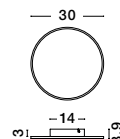

NEVO - 9248158

Sandy White Aluminium & Acrylic
LED 20.5W Watt 230 Volt
1450Lm 3000K IP20
D: 30 W: 3.9 H: 30cm