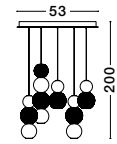

**BRILLE . 9511050**  
 Dimmable  
 Gold Aluminium  
 & Acrylic  
 LED 28 Watt 230V  
 1811 Lm 3200K IP20  
 D: 53 H: 200 cm

**BRILLE . 9511060**  
 Dimmable  
 Gold Aluminium  
 & Acrylic  
 LED 42 Watt 230V  
 3289Lm 3200K IP20  
 D: 53 H: 200 cm