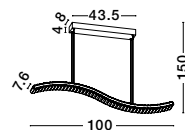

AURELIA - 9333070

Dimmable
Chrome Metal & Crystal
LED 40W 230 Volt
3351Lm 3500K
IP20 Class I
L: 100 W: 7.6 H: 150 cm

AURELIA - 9333064

Chrome Metal & Crystal
LED 19W 230 Volt
1428Lm 3500K
IP20 Class I
L: 12 W: 7.6 H: 60 cm