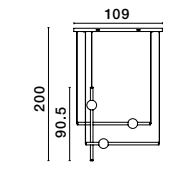

NEUTRON - 9054453

Dimmable
Gold Aluminium & Acrylic
LED 60 Watt 230 Volt
3687Lm 3000K IP20
L: 120 W:20 H: 200 cm