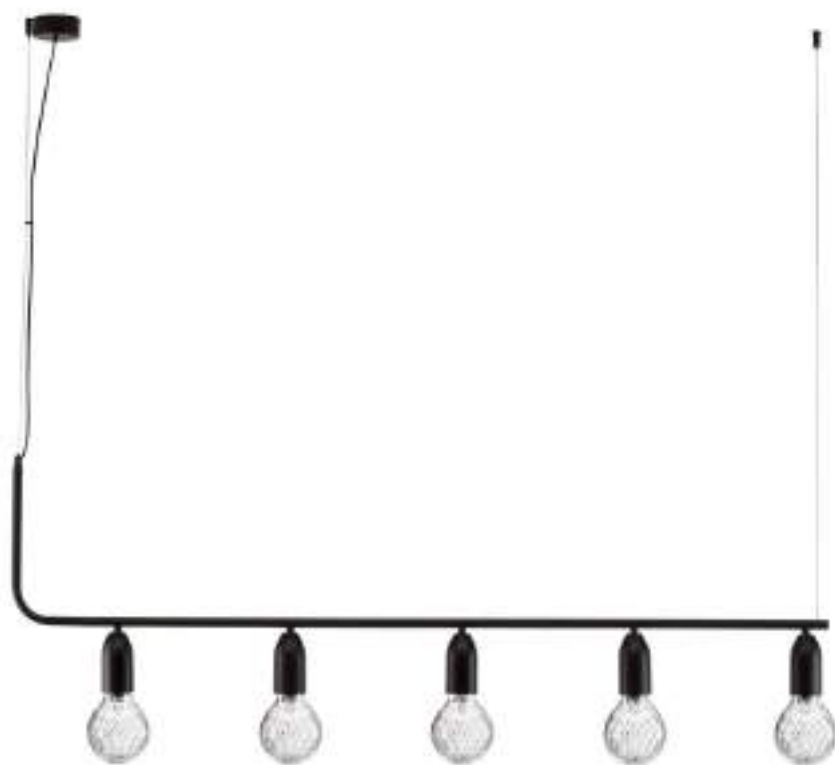

VEDA - 9536419
Black Metal & Clear Glass
LED G9 5x6 Watt 230 Volt
IP20 Bulb Excluded
L: 128 H: 120 cm