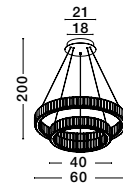

**AURELIA - 9333061**

Dimmable

Gold Metal & Crystal  
LED 36W 230 Volt  
3180.16Lm 3500K  
IP20 Class I  
D: 60 H: 120 cm

**AURELIA - 9333069**

Dimmable  
 Gold Metal & Crystal  
 LED 92W 230 Volt  
 7670Lm 3500K  
 IP20 Class I  
 D1: 80 D2: 60 D3: 40 H: 150 cm