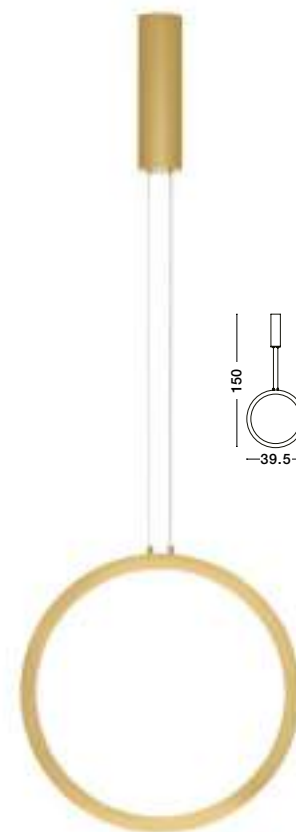

CHANGE - 9070166

Dimmable
Gold Aluminium
& Acrylic
LED 25 Watt 230 Volt
741Lm 3000K IP20
D: 39.5 H: 150 cm