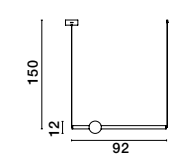

NEUTRON - 9054452

Gold Aluminium & Acrylic
LED 10 Watt 230 Volt
692Lm 3000K IP20
L: 92 W:12 H: 150 cm