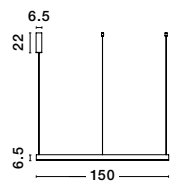

MOTIF . 9530203

Dimmable
Sandy White Aluminium
& Acrylic
LED 80 Watt 230 Volt
6864Lm 3000K IP20
D: 150 H: 250 cm