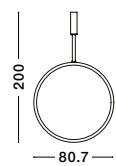

CHANGE - 9070170

Dimmable
Gold Aluminium
& Acrylic
LED 48 Watt 230 Volt
1684Lm 3000K IP20
D: 80.7 H: 200 cm

CHANGE - 9070168

Dimmable
Gold Aluminium
& Acrylic
LED 35 Watt 230 Volt
1160Lm 3000K IP20
D: 60 H: 150 cm

CHANGE - 9070166

Dimmable
Gold Aluminium
& Acrylic
LED 25 Watt 230 Volt
741Lm 3000K IP20
D: 39.5 H: 150 cm