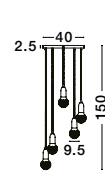

# Veda

**VEDA - 9536412**

Brass Metal & Clear Glass  
LED G9 1x6 Watt 230 Volt  
IP20 Bulb Excluded  
D: 9.5 H: 120 cm

**VEDA - 9536413**  
Brass Metal & Clear Glass  
LED G9 3x6 Watt 230 Volt  
IP20 Bulb Excluded  
D: 30 H: 150 cm