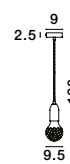

# Veda

**VEDA - 9536412**

Brass Metal & Clear Glass  
LED G9 1x6 Watt 230 Volt  
IP20 Bulb Excluded  
D: 9.5 H: 120 cm

**VEDA - 9536413**  
Brass Metal & Clear Glass  
LED G9 3x6 Watt 230 Volt  
IP20 Bulb Excluded  
D: 30 H: 150 cm