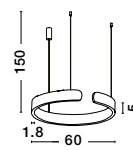

SELBY - 9345631

Dimmable

Brass Gold Aluminum
& Acrylic

LED 50 Watt 230 Volt
2950Lm 3000K IP20

D: 60 H: 150 cm