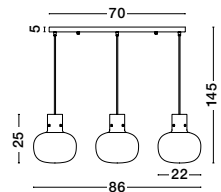

**CINZIA - 9236540**

Smoky Glass  
Black Cord  
Black Metal Base  
LED E27 4x12 Watt 230 Volt  
IP20 Bulb Excluded  
L: 180 H: 240 cm

**CINZIA - 9236520**

Smoky Glass  
Black Cord  
Black Metal Base  
LED E27 3x12 Watt 230 Volt  
IP20 Bulb Excluded  
L: 86 H: 25 H<sub>2</sub>: 175 cm