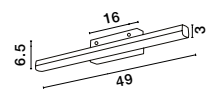

WILLOW - 787013

Black Aluminium
& Acrylic
LED 12 Watt 230 Volt
1174Lm 3000K IP44
L: 49 W: 7.5 H: 6.5 cm