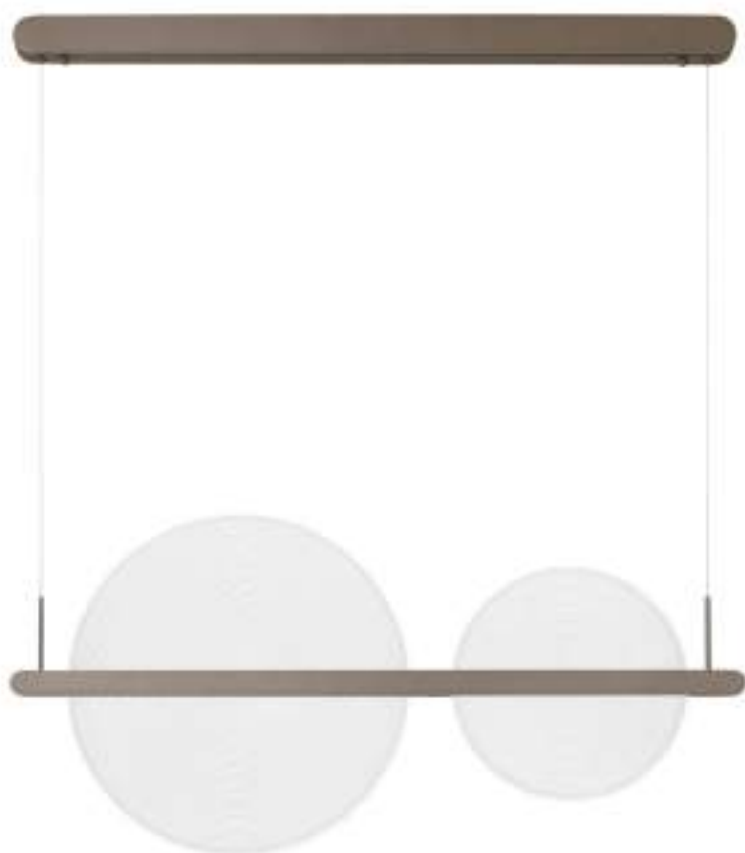

NOAH - 9054448
Dimmable
Coffee Brown Aluminium
& Acrylic
LED 29 Watt 230 Volt
1865Lm 3000K IP20
D: 44.5 W:42 H: 12.3 cm

NOAH - 9054449
Dimmable
Coffee Brown Aluminium
& Acrylic
LED 42 Watt 230 Volt
2179Lm 3000K IP20
L: 91 W:50 H: 150 cm