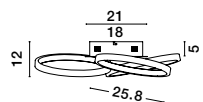

**MAGNUS . 9248117**  
Dimmable  
Sandy black Aluminium  
& Acrylic  
LED 41 Watt 230V  
2300Lm 3000K IP20  
L: 84 W: 32 H: 120 cm

**ELIZE . 9248112**

Dimmable  
 Black & Brass Gold Steel  
 & Aluminium & Silicon  
 LED 28 Watt 230 Volt  
 1550Lm 3000K IP20  
 D:55 H: 12 cm