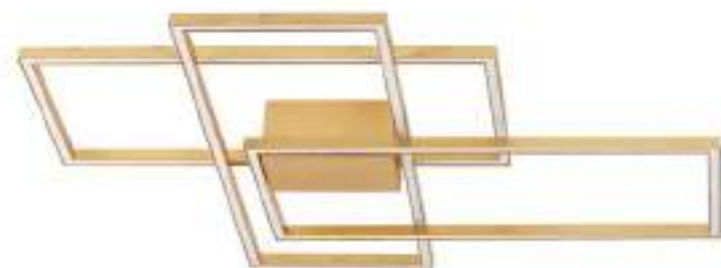

BILBAO - 9500821

Golden Leaf Aluminium
& Acrylic
LED 25 Watt 230 Volt
1600Lm 3000K IP20
L: 46 W: 46 H: 6.5 cm

BILBAO - 9508432

Dimmable

Golden Leaf Aluminium
& Acrylic
LED 55 Watt 230 Volt
3550Lm 3000K IP20
L: 90 W: 67 H: 9 cm