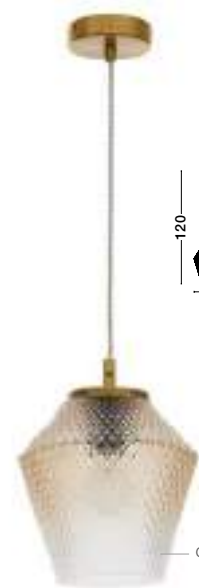

Adjustable

GL 92912511

MAGIO - 9291251

Cognac Shadow Glass
Brass Gold Metal
LED E27 1x12 Watt 230 Volt
IP20 Bulb Excluded
D: 19.7 H: 25.5 H_z: 120 cm

GL 92912511

MAROU - 9113712

Amber Glass
Brass Metal
LED E27 1x12 Watt 230 Volt
Bulb Excluded IP20
D: 19.5 H: 46.4 H_z: 120 cm