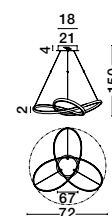

FUSION - 1701101001

White Aluminium & Acrylic
LED 53 Watt 230 Volt
4081Lm 3000K IP20
D: 72 H: 150 cm