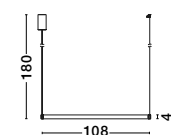

ORLANDO - 86016801

Antique Brass
Aluminium & Acrylic
LED 35 Watt 230 Volt
1900Lm 3000K IP20
D: 108 H: 180 cm

ORLANDO - 86016803

Antique Brass
Aluminium & Acrylic
LED 23 Watt 230 Volt
1265Lm 3000K IP20
D: 65 H: 180 cm