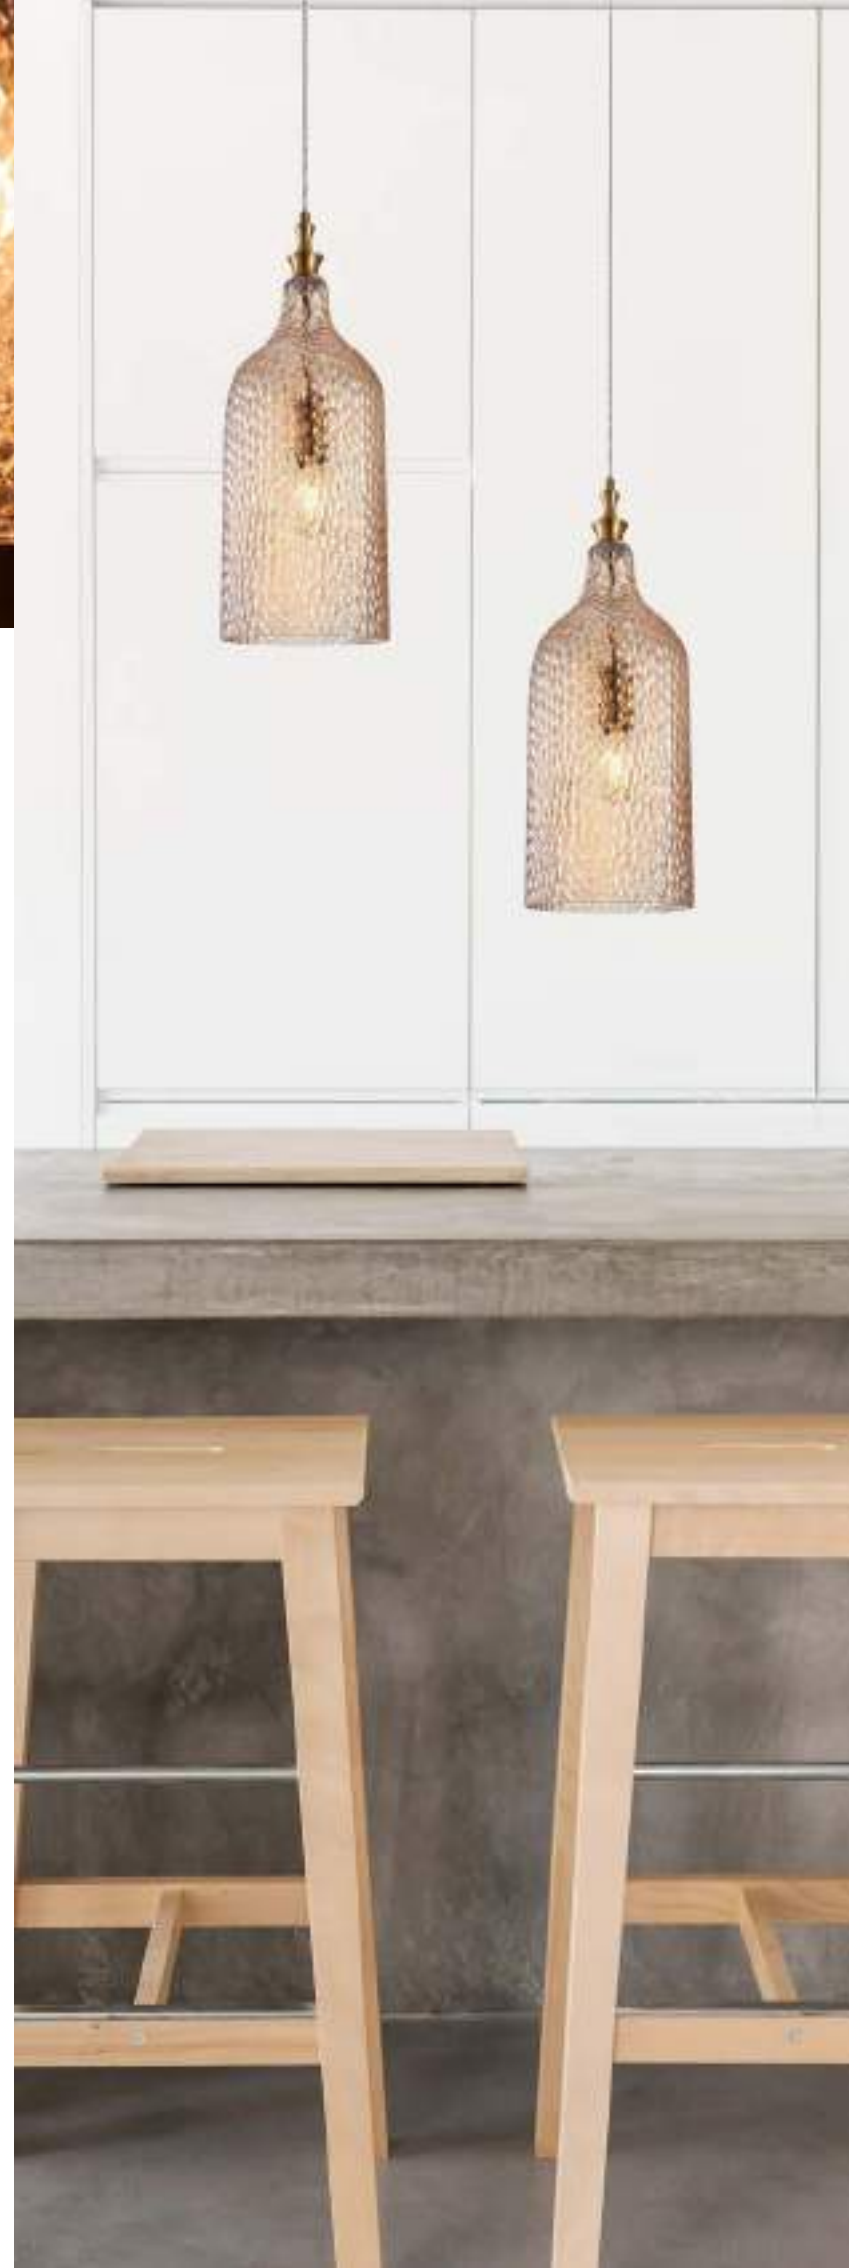

Adjustable

GL 92912511

MAGIO - 9291251

Cognac Shadow Glass
Brass Gold Metal
LED E27 1x12 Watt 230 Volt
IP20 Bulb Excluded
D: 19.7 H: 25.5 H_z: 120 cm

GL 92912511

MAROU - 9113712

Amber Glass
Brass Metal
LED E27 1x12 Watt 230 Volt
Bulb Excluded IP20
D: 19.5 H: 46.4 H_z: 120 cm