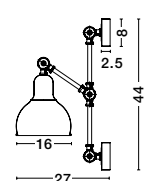

VIRGO - 9420850

Black & Brass Metal
LED E27 1x12 Watt 230 Volt
IP20 Bulb Excluded
D: 16 W: 27 H: 44 cm