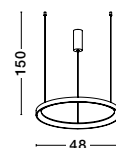

PERTINO - 9853682

Dimmable

Sandy Black Aluminium
& Acrylic
LED 38 Watt 230 Volt
2280Lm 3000K IP20
D: 48 H: 150 cm