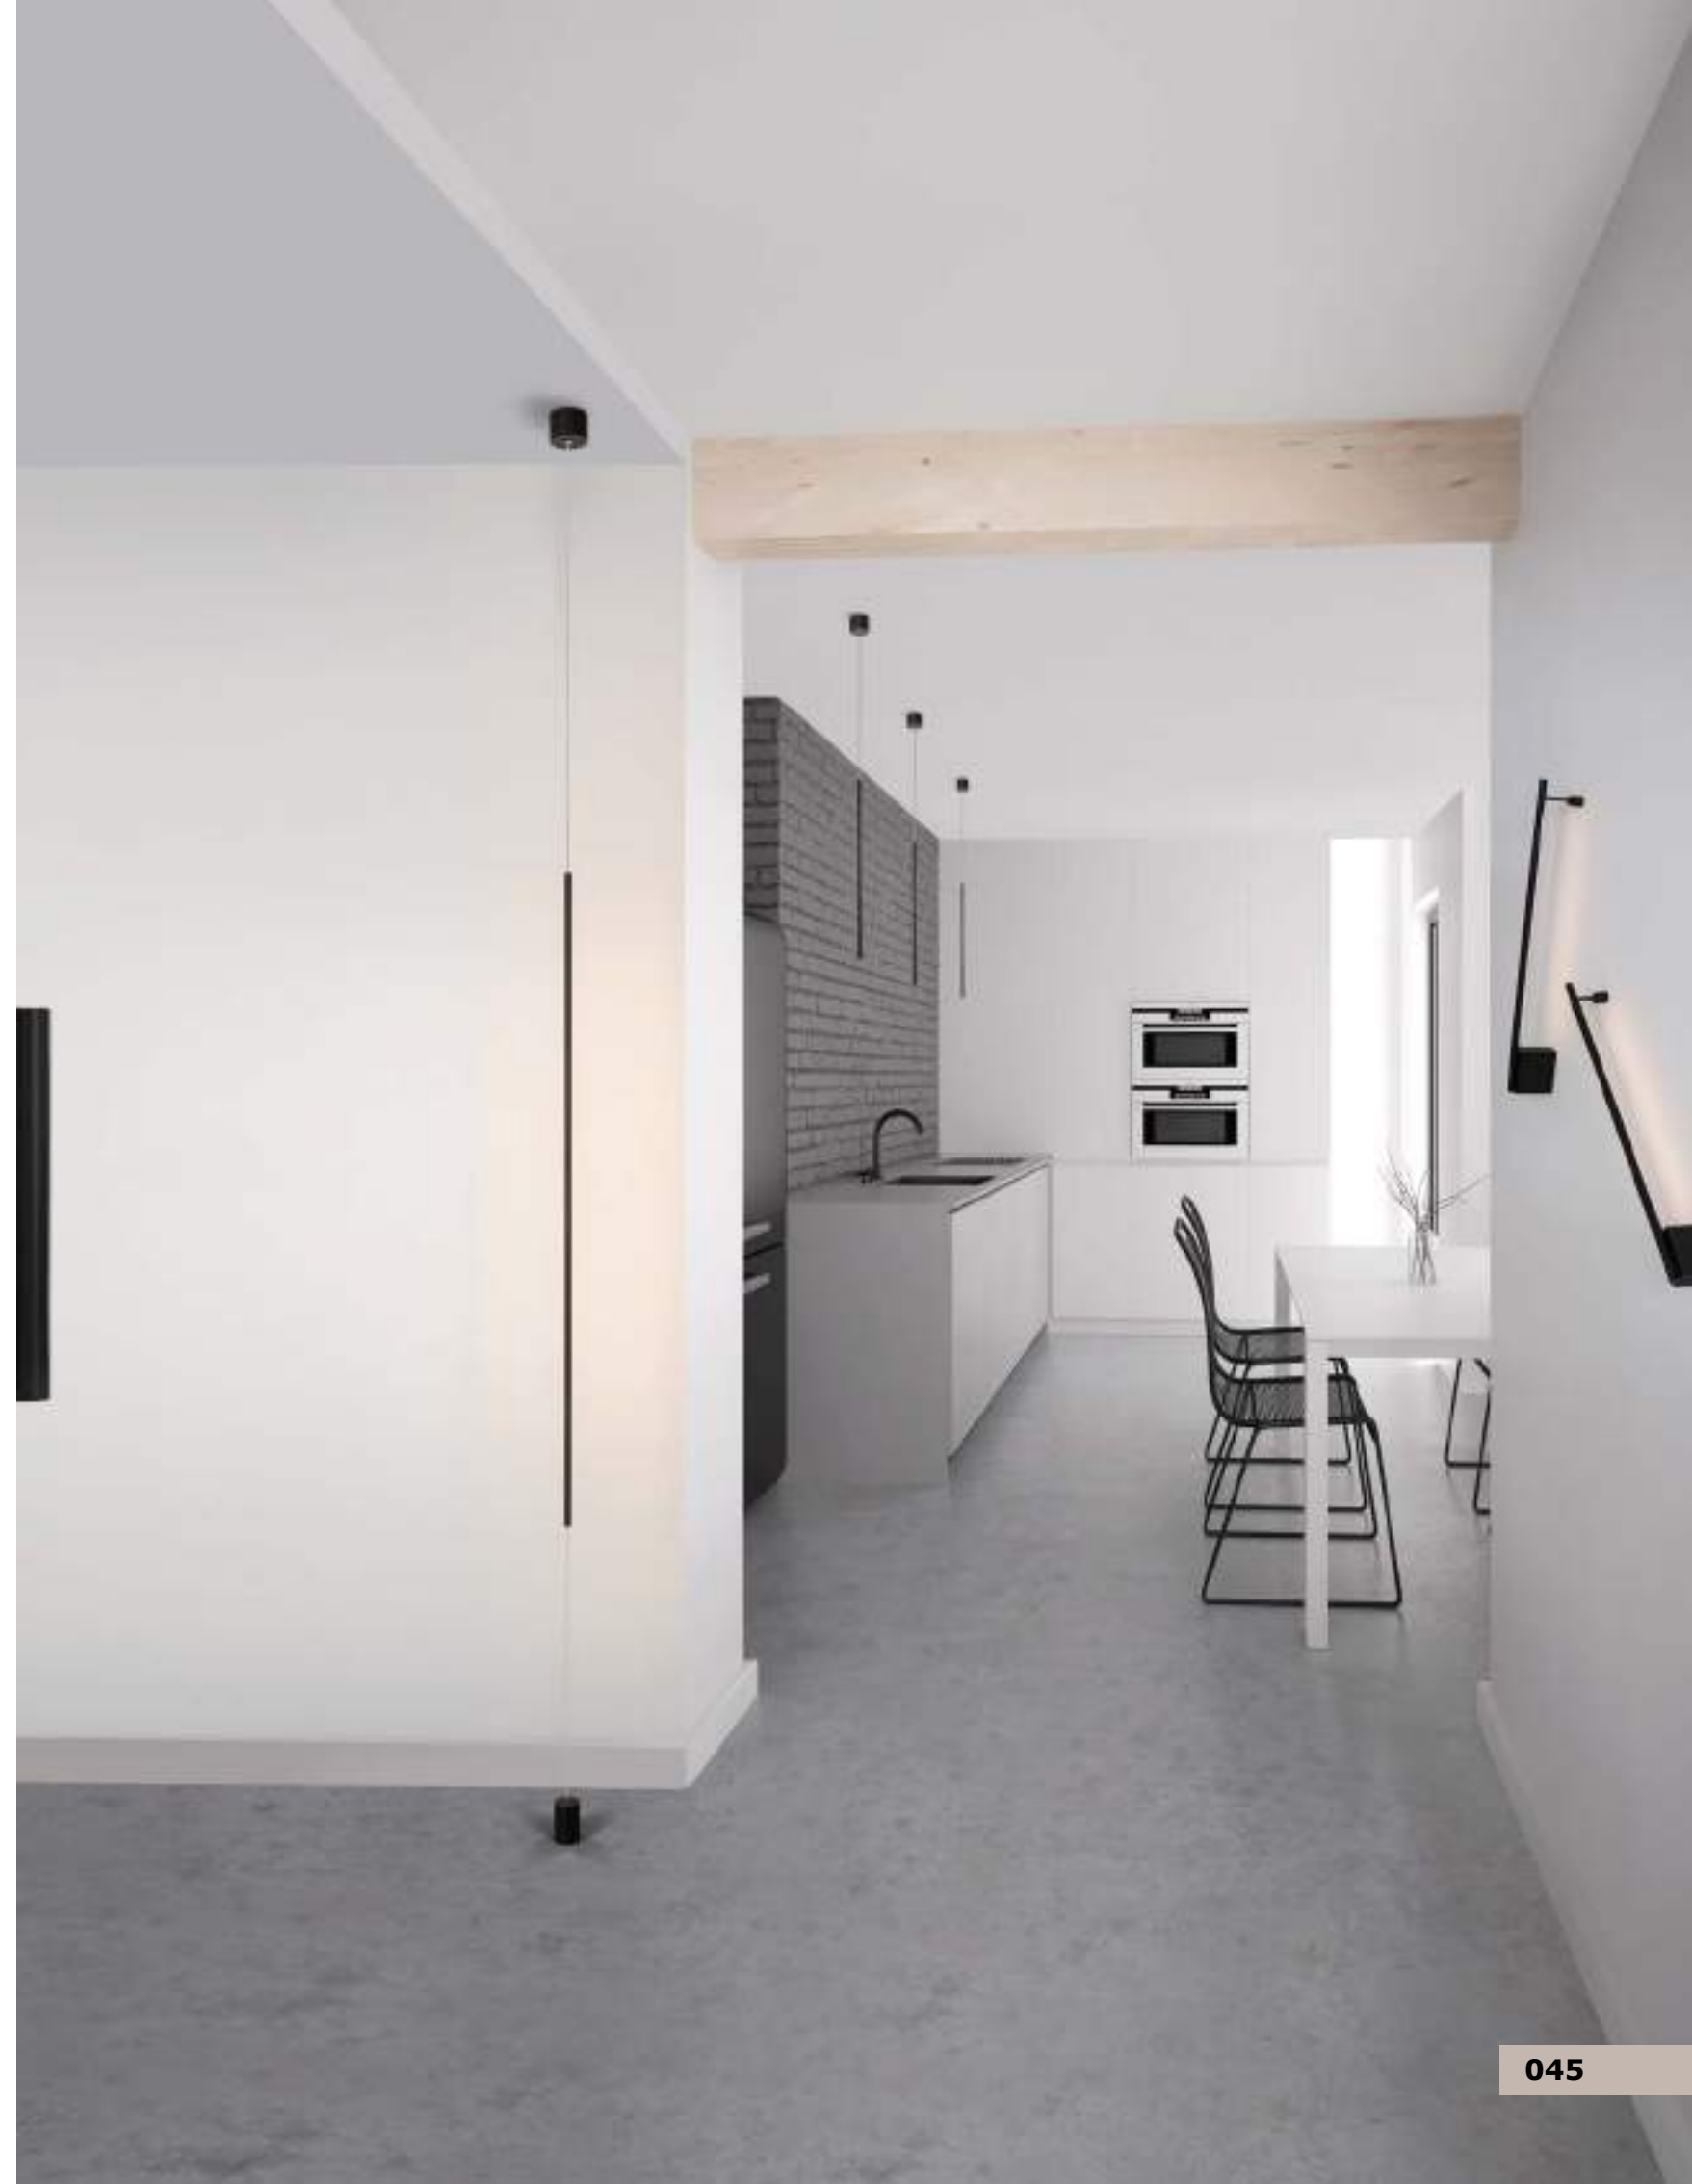

Adjustable

WIDTH 9 cm

60 90 120

GROPIUS - 9081130

Sandy Black Aluminium
LED 10 Watt 230 Volt
366Lm 3000K IP20
L: 60 W: 9 H: 3.5 cm

GROPIUS - 9081140

Sandy Black Aluminium
LED 15 Watt 230 Volt
507Lm 3000K IP20
L: 90 W: 9 H: 3.5 cm