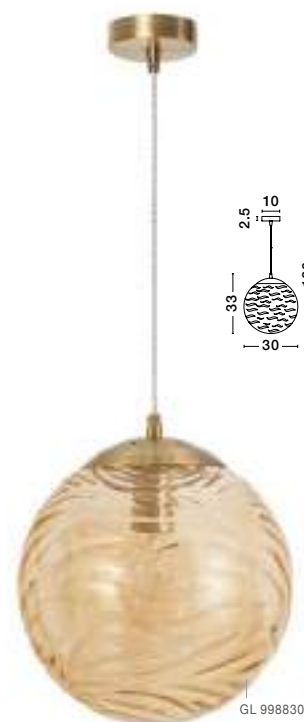

FICATO - 9988301

Brass Metal
Champagne Glass
LED E27 1x12 Watt 230 Volt
IP20 Bulb Excluded
D: 30 H: 33 H₂: 120 cm

GL 99883011