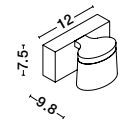

OR

IP44

SABIA - 9122311

Chrome Aluminium & Acrylic
LED 5 Watt 230 Volt
513Lm 3000K IP44
L: 12 W: 9.8 H: 7.5 cm

SABIA - 9122331

Chrome Aluminium & Acrylic
LED 15 Watt 230 Volt
1539Lm 3000K IP44
L: 38 W: 9.8 H: 7.5 cm