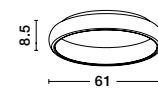

ALBI - 8105617

Dimmable

Sandy Gray Aluminium & Acrylic
LED 50 Watt 230 Volt
3250Lm 3000K IP20
D: 61 H: 8.5 cm