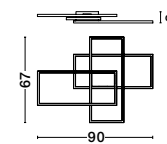

BILBAO - 9977001

Dimmable
White Aluminium & Acrylic
LED 55 Watt 230 Volt
3550Lm 3000K IP20
L: 90 W: 67 H: 9 cm