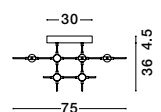

ATOMO - 9280673

Gold Metal & Acrylic
LED 3 x 2.4 Watt 230 Volt
504Lm 3000K IP20
L: 28 W: 9 H: 52 cm

ATOMO - 9180636

Dimmable

Gold Metal & Acrylic
LED 36 x 2.4 Watt 230 Volt
6048Lm 3000K IP20
L: 75 W: 69 H: 40.5 cm
Included Remote Control