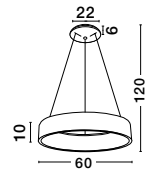

RANDO - 6167209

Coffee Brown Aluminium & Acrylic
LED 42 Watt 230 Volt
2520Lm 3000K IP20
D: 60 H: 120 cm