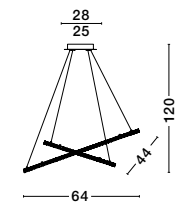

Adjustable

QUENTIN - 9172518

Chrome Aluminium
K9 Crystal
Adjustable
LED 60 Watt 230 Volt
3600Lm 3500K IP20
L: 70 H: 120 cm

QUENTIN - 83399203

Chrome & White Aluminium
K9 Crystal
LED 28 Watt 230 Volt
1560Lm 3000K IP20
D: 40 H: 15 cm