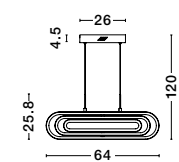

ARTE • 9110351
Dimmable
Matt Black Aluminium & Acrylic
LED 50 Watt 230 Volt
3500Lm 3000K IP20
L: 64 W: 44 H1: 25.8 H2: 120 cm