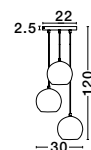

ADELINA - 8436402

Smoke Glass
Black Metal
LED E27 3x12 Watt 230 Volt
IP20 Bulb Excluded
D: 30 H: 120 cm