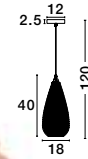

BOHO - 8040402

Rose Gold Glass & Metal
LED E27 1x12 Watt 230 Volt
IP20 Bulb Excluded
D: 18 H: 40 H2:120 cm

GL 80404021