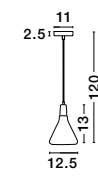

MUTANTI - 6713402

Black Metal & Natural Wood
LED E27 1x12 Watt 230 Volt
IP20 Bulb Excluded
D: 25 H: 170 cm

MUTANTI - 6713401

White Metal & Natural Wood
LED E27 1x12 Watt 230 Volt
IP20 Bulb Excluded
D: 25 H: 170 cm