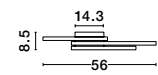

BILBAO - 9500832

Matt Black Aluminium
& Acrylic
LED 42 Watt 230 Volt
2650Lm 3000K IP20
L: 56 W: 56 H: 8.5 cm