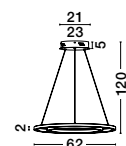

GALAXY - 9180302

Dimmable

Chrome Aluminium
White Metal & Acrylic
LED 47.5 Watt 230 Volt
2280Lm 3000K IP20
D: 62 H: 120 cm