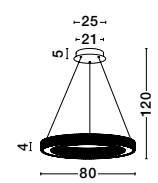

FIORE . 9285810
Dimmable

Antique Gold Brass
Aluminium & Acrylic
LED 80 Watt 230 Volt
4452Lm 3000K IP20
D: 80 H: 120 cm