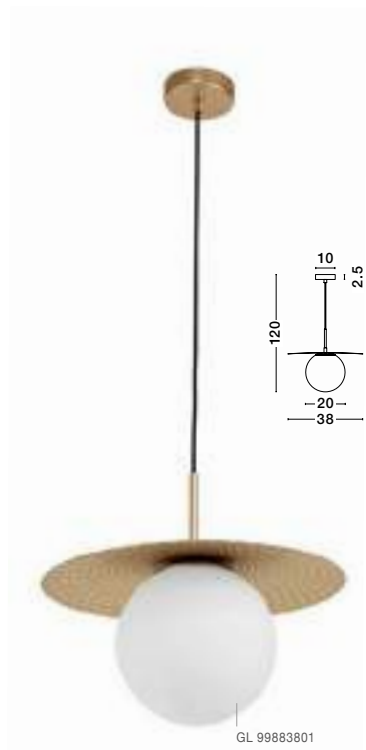

GL 71526041

FLAVIO - 7142801
 Antique Brass Metal
 Clear Glass
 LED E27 1x12 Watt 230 Volt
 IP20 Bulb Excluded
 D: 40 H1: 44 H2: 120 cm

FLAVIO - 7152604
 Antique Brass Metal
 Clear Glass
 LED E27 1x12 Watt 230 Volt
 IP20 Bulb Excluded
 L: 13 W: 17.5 H: 35 cm