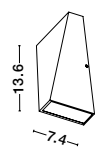

MILEY - 9202261
 Sandy White Aluminium & Glass
 LED 6 Watt 230 Volt
 397Lm 3000K IP54
Light Up & Down
 L: 7.4 W: 7.4 H: 13.6 cm

MILEY - 9202131
 Sandy White Aluminium & Glass
 LED 3 Watt 230 Volt
 304Lm 3000K IP54
Light Down
 L: 8 W: 4 H: 12 cm