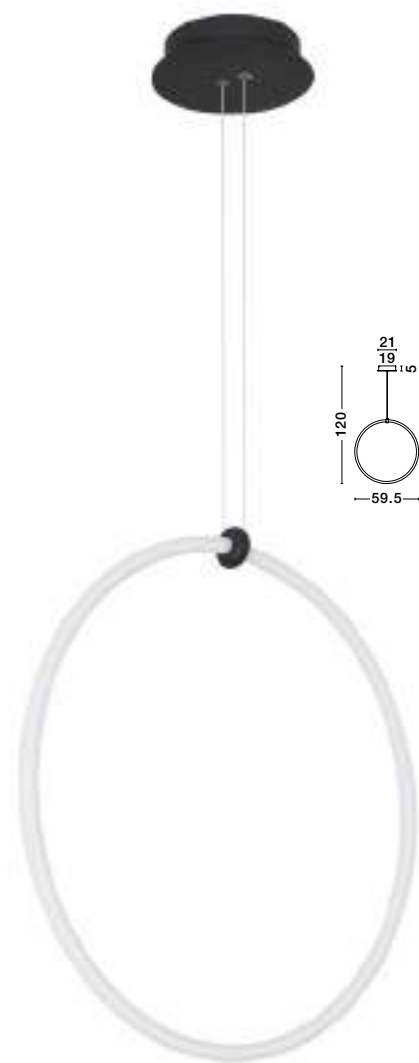

GIRDINO - 9892163

Dimmable
Sandy Black Aluminium
& Acrylic
LED 30 Watt 230 Volt
2700Lm 3000K IP20
D: 59.5 W: 21 H: 120 cm