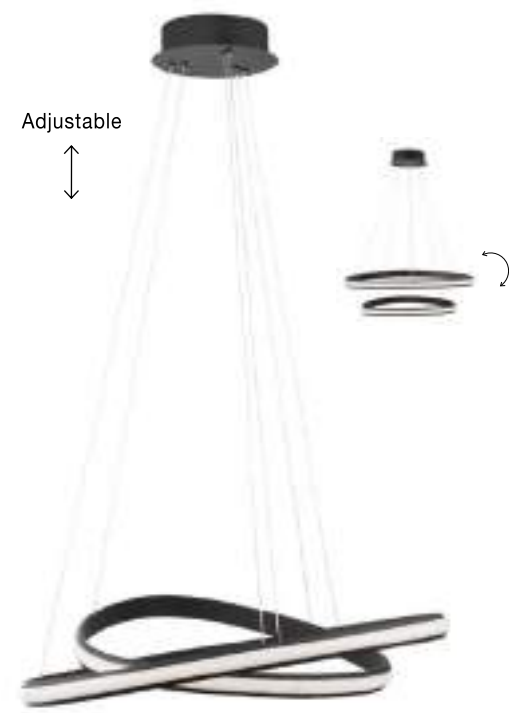

Rotating & Adjustable

MARCE . 9028813

Gold Aluminium
Clear Glass
LED 15 Watt 230 Volt
750Lm 3000K IP20
D: 12 W: 14.5 H: 400 cm

MARCE . 9060111

Gold Aluminium
Clear Glass
LED 5 Watt 230 Volt
250Lm 3000K IP20
D: 12 W: 14.5 H: 17.5 cm