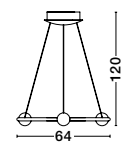

CELIA - 9820601
Dimmable

Black Aluminium
Opal Glass
LED 36 Watt 230 Volt
2036Lm 3000K IP20
D: 64 W: 64 H: 120 cm