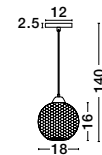

VIENTI - 8103996

Black Metal
Ochra Glass
LED E27 1x12 Watt 230 Volt
IP20 Bulb Excluded
D: 18 H1: 16 H2: 140 cm