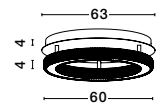

FIORE . 9285620

Dimmable