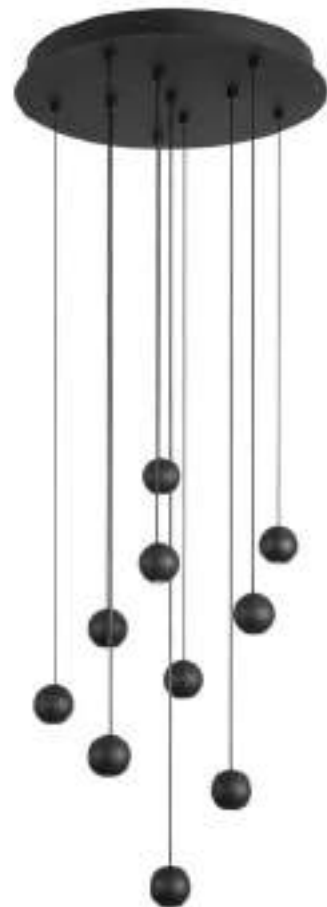

Adjustable

NOCCI - 9303941

Black Aluminium
Black Fabric Wire
LED 3x4.5 Watt 230 Volt
660Lm 3000K IP20
L: 320 H: 128 H₂: 112 cm

NOCCI - 9103212

Black Aluminium
Black Fabric Wire
LED 4.5 Watt 230 Volt
220Lm 3000K IP20
D: 5 H: 158 cm

Adjustable

NOCCI - 9303952

Black Aluminium
Black Fabric Wire
LED 10x4.5 Watt 230 Volt
1860Lm 3000K IP20
D: 40.5 H:150 cm

NOCCI - 9103211

White Aluminium
White Fabric Wire
LED 4.5 Watt 230 Volt
220Lm 3000K IP20
D: 5 H: 158 cm