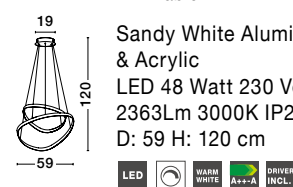

ARIES - 9357063

Dimmable

Sandy Black Aluminium
& Acrylic
LED 48 Watt 230 Volt
2363Lm 3000K IP20
D: 59 H: 120 cm

ARIES - 9357061

Dimmable

Sandy White Aluminium
& Acrylic
LED 48 Watt 230 Volt
2363Lm 3000K IP20
D: 59 H: 120 cm