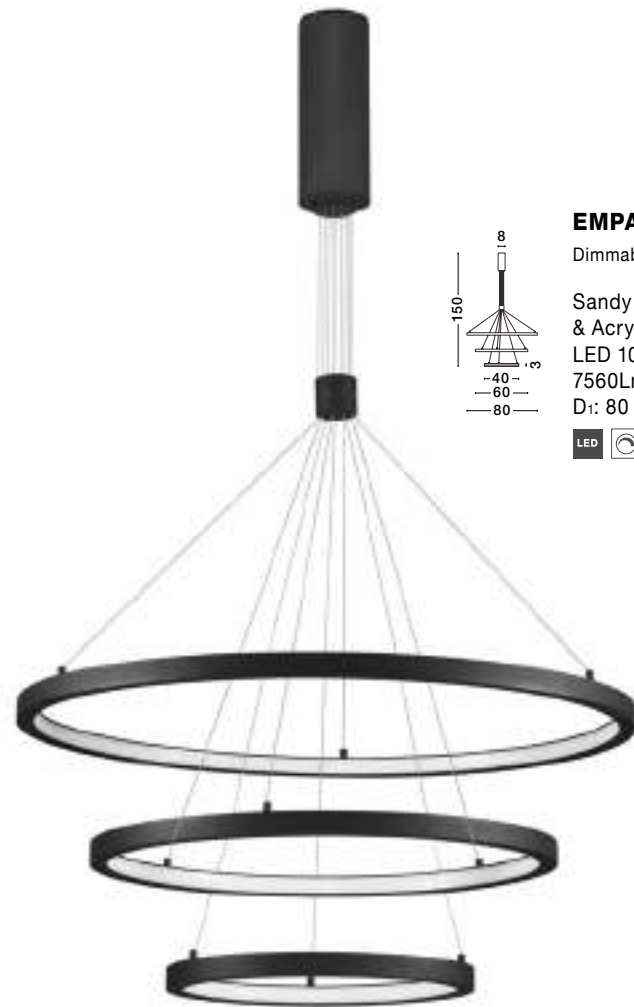

EMPATIA - 9173108

Dimmable
Sandy Black Aluminium & Acrylic
LED 108 Watt 230 Volt
7560Lm 3000K IP20
D1: 80 D2: 60 D3: 40 H: 150 cm