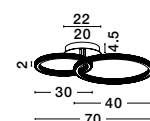

CILION - 9011137

Dimmable
Brass Gold Aluminium
& Acrylic
LED 48 Watt 230 Volt
3036Lm 2928K IP20
D: 30 D2: 40 W: 40 H: 13 cm