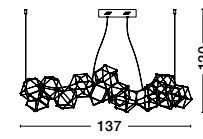

LED Waste free A++-A Green incl.

GORO - 9116820
Clear Crystal & Gold Metal
LED 20 Watt 230 Volt
2000Lm 3000K IP20
D: 80 H: 160 cm

NEBULA - 9186814

Gold Metal
LED 67.2 Watt 230 Volt
4704Lm 3000K IP20
L: 137 W: 54 H: 120 cm