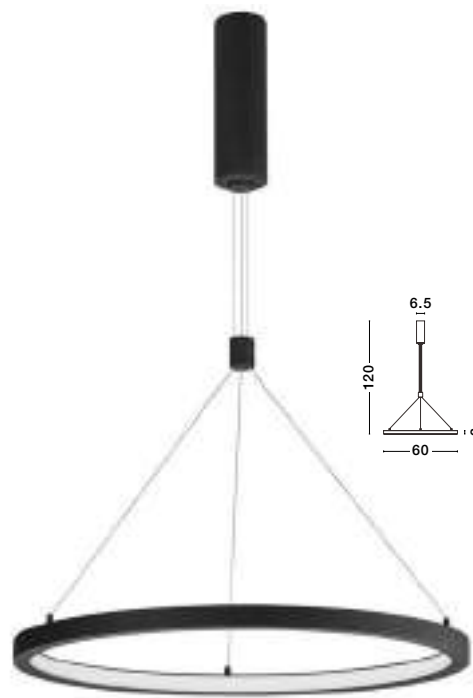

EMPATIA - 9172635

Dimmable
Sandy Black Aluminium & Acrylic
LED 35 Watt 230 Volt
2450Lm 3000K IP20
D: 60 H: 120 cm

EMPATIA - 9172660

Dimmable
Sandy Black Aluminium & Acrylic
LED 60 Watt 230 Volt
4200Lm 3000K IP20
D: 60 D2: 40 H: 120 cm

EMPATIA - 9173108

Dimmable
Sandy Black Aluminium & Acrylic
LED 108 Watt 230 Volt
7560Lm 3000K IP20
D1: 80 D2: 60 D3: 40 H: 150 cm