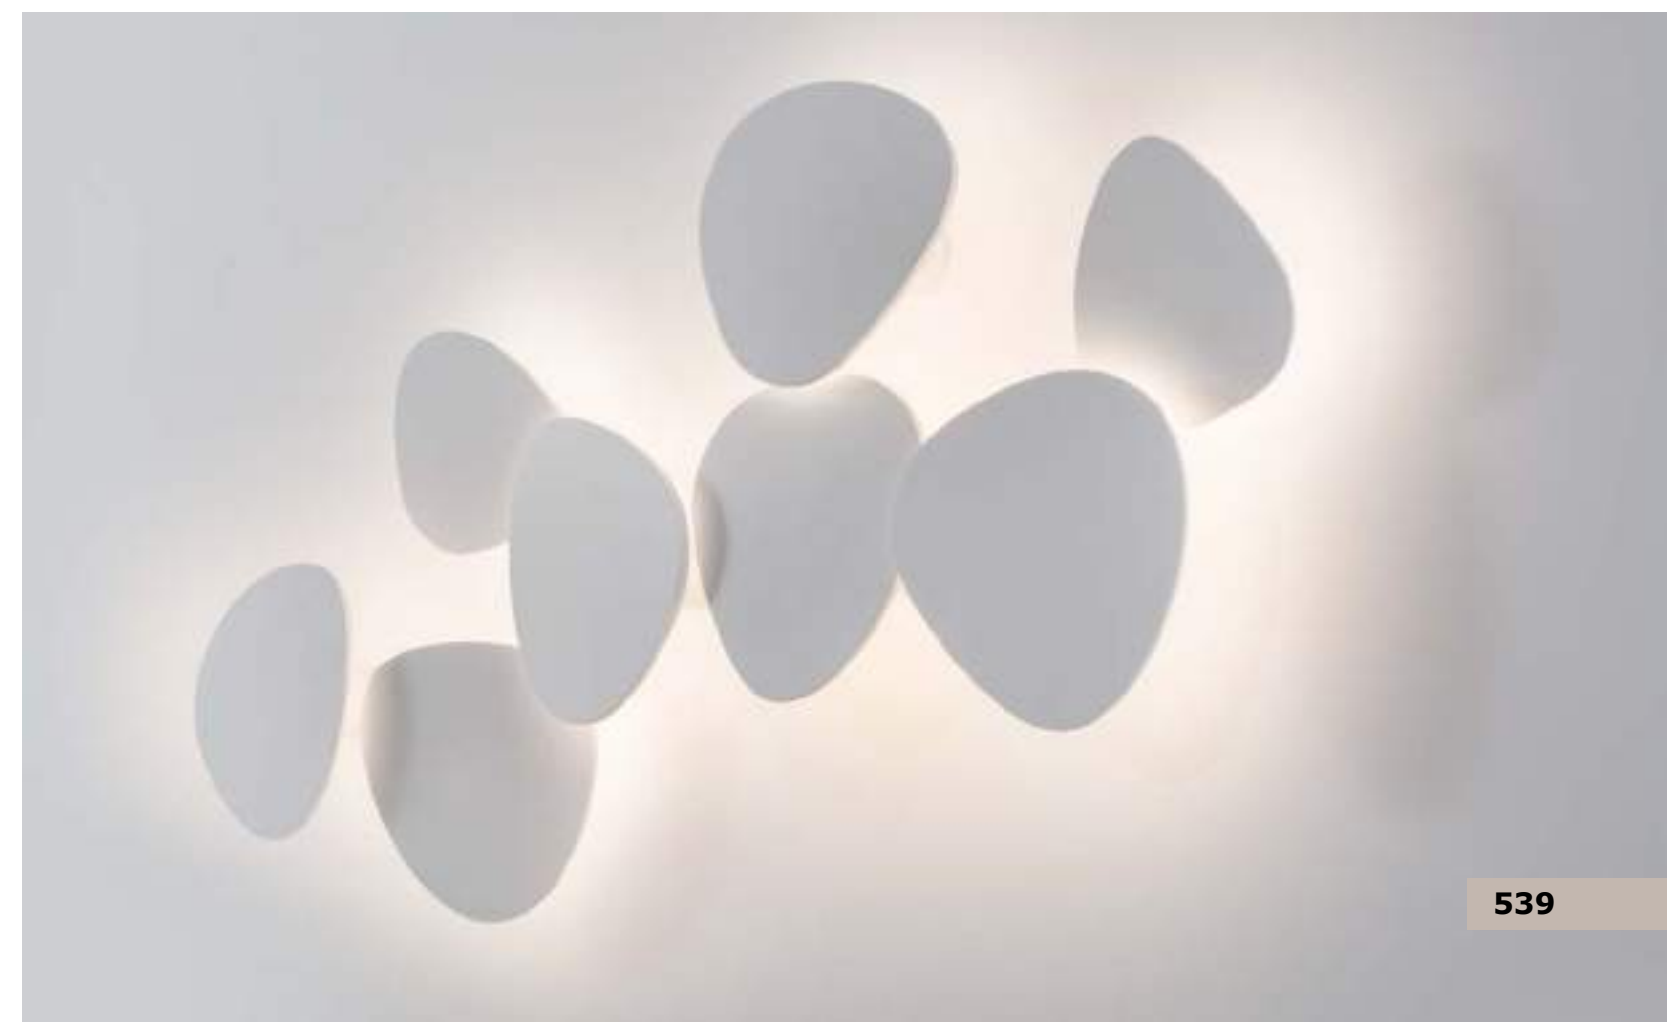

ASTRID - 9130512

Sandy White Metal & Aluminium Acrylic
LED 12 Watt 230 Volt
974Lm 3000K IP20
D: 18 W: 4 cm