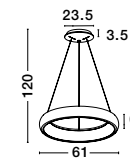

ALBI • 8105602 D

Dimmable

Sandy Black Aluminium & Acrylic
LED 50 Watt 230 Volt
2500Lm 3000K IP20
D: 61 H1: 6 H2: 120 cm