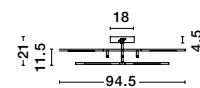

Brass Gold Metal & Acrylic
LED 48 Watt 230 Volt
3360Lm 3000K IP20
L: 94.5 W: 94.5 H: 21 cm