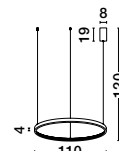

PRESTON . 9285110

Dimmable

Antique Gold Brass
Aluminium & Acrylic
LED 60 Watt 230 Volt
4030Lm 3000K IP20
D: 110 H: 120 cm