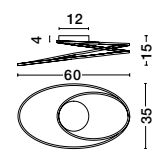

VIAREGGIO - 8101204

White Aluminium & Acrylic
LED 28 Watt 230 Volt
1950Lm 3000K IP20
L: 60 W: 35 H: 15 cm