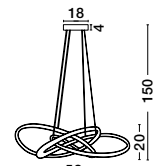

White Aluminium & Acrylic
LED 47 Watt 230 Volt
2800Lm 3000K IP20
D: 58 H: 20 H₂: 150 cm

TRECCIA - 9007802