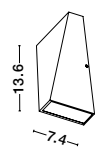

MILEY - 9202261
 Sandy White Aluminium & Glass
 LED 6 Watt 230 Volt
 397Lm 3000K IP54
Light Up & Down
 L: 7.4 W: 7.4 H: 13.6 cm

MILEY - 9202131
 Sandy White Aluminium & Glass
 LED 3 Watt 230 Volt
 304Lm 3000K IP54
Light Down
 L: 8 W: 4 H: 12 cm