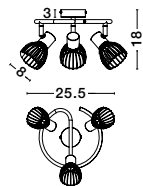

SION - 9155424

Sandy White Metal
Sandy White Cord
LED E14 4x5 Watt 230 Volt
IP20 Bulb Excluded
L: 81 W: 11 H: 20 cm

FIUMICINO - 770012

Matt Black Metal
LED E14 3x5 Watt 230 Volt
IP20 Bulb excluded
D: 25.5 H: 18 cm