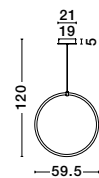

GIRDINO - 9892163

Dimmable
Sandy Black Aluminium
& Acrylic
LED 30 Watt 230 Volt
2700Lm 3000K IP20
D: 59.5 W: 21 H: 120 cm