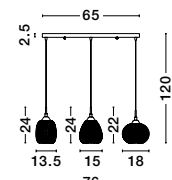

VARIO - 9191543

Clear Glass
& Satin Gold Metal
LED E27 3x12 Watt 230 Volt
IP20 Bulb Excluded
L: 76 W: 18 H: 120 cm