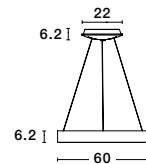

Brushed Silver Aluminium & Acrylic
LED 50 Watt 230 Volt
3250Lm 3000K IP20
D: 60 H: 120 cm

ET 94530431

ET 94530431

ET 94530431

RANDO THIN - 9453455

Dimmable

Brushed Coffee Aluminium & Acrylic
LED 50 Watt 230 Volt
3250Lm 3000K IP20
D: 60 H: 120 cm