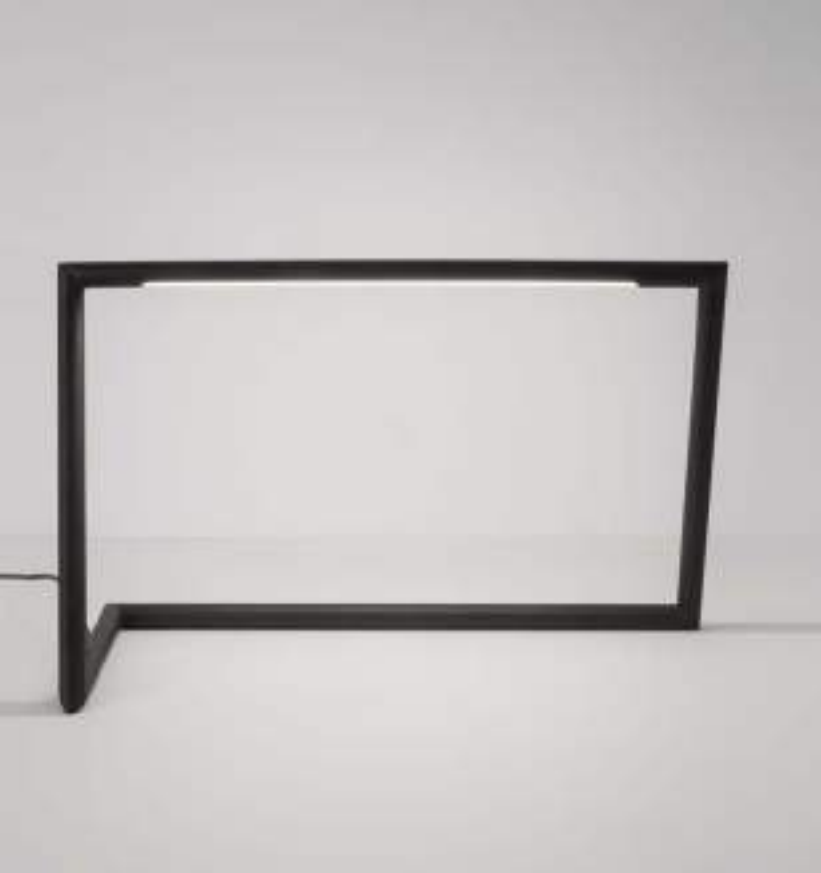

ENSIO - 9077010

Black Aluminium
& Acrylic
LED 7 Watt 3 Volt
450Lm 3000K IP20
L: 40 W: 17 H: 25.5 cm

ZESIRO - 9086022

Dimmable

Sand Black Aluminium
& Acrylic
Switch On/Off
LED 12 Watt 24 Volt
800Lm 3000K IP20
L: 17 W: 17 H: 42 cm