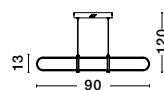

ARTE . 9113122

Dimmable

Gold Aluminium
& Acrylic

LED 31.2 Watt 230 Volt

2142Lm 3000K IP20

L: 90 H1: 13 H2: 120 cm