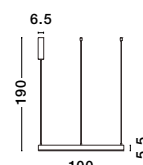

Dimmable

Sandy Black Aluminium & Acrylic
LED 48 Watt 230 Volt
3360Lm 3000K IP20
D: 80 H: 190 cm

MOTIF - 9190855

Dimmable

Sandy Black Aluminium & Acrylic
LED 55 Watt 230 Volt
3800Lm 3000K IP20
D: 100 H: 190 cm