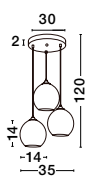

BENNETT - 9332902

Chrome Glass & Metal
LED E27 3x12 Watt 230 Volt
IP20 Bulb Excluded
D: 35 H: 14 H2: 120 cm