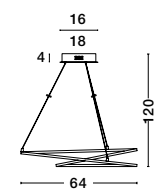

PLASENCIA - 81007202

Chrome Aluminium & Acrylic
LED 34 Watt 230 Volt
2400Lm 3000K IP20
D: 64 H: 120 cm