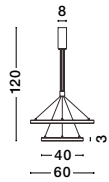

EMPATIA - 9174108

Dimmable
Sandy White Aluminium
& Acrylic
LED 108 Watt 230 Volt
7560Lm 3000K IP20
D₁: 80 D₂: 60 D₃: 40 H: 150 cm

EMPATIA - 9172635

Dimmable
Sandy Black Aluminium & Acrylic
LED 35 Watt 230 Volt
2450Lm 3000K IP20
D: 60 H: 120 cm