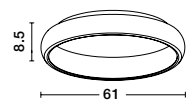

ALBI - 8105612

Dimmable
Brown Aluminium & Acrylic
LED 50 Watt 230 Volt
2750Lm 3000K IP20
D: 61 H: 8.5 cm

ET 81056071