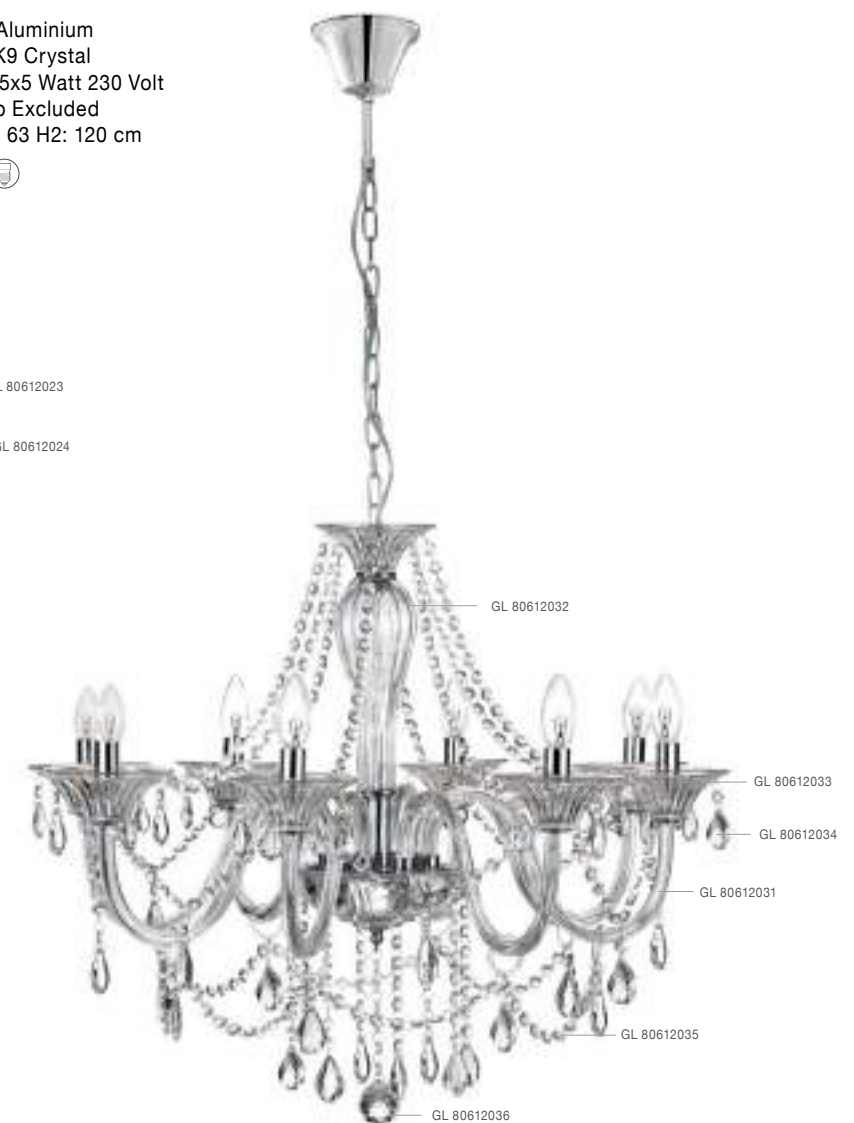

CRY 90501301

CRY 90501302

GRANE - 9050130

Gold Metal & Crystal
LED E14 8x5 Watt 230 Volt
IP20 Bulb Excluded
L: 80 W: 30 H: 120 cm

CONNOR - 8061202
 Chrome Aluminium
 Glass & K9 Crystal
 LED E14 5x5 Watt 230 Volt
 IP20 Bulb Excluded
 D: 60 H1: 63 H2: 120 cm