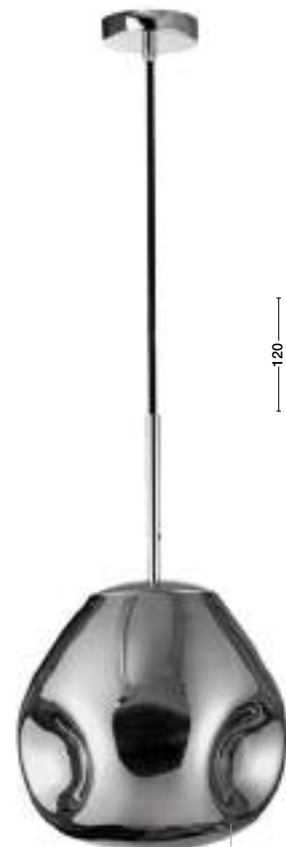

GL 91904021

LAVA - 9190402

Chrome Metal
Handmade Chrome Glass
LED E27 1x12 Watt 230 Volt
IP20 Bulb Excluded
D: 25 H: 38.5 H₂: 120 cm