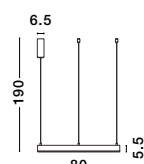

MOTIF - 9190848

Dimmable

Sandy Black Aluminium & Acrylic
LED 48 Watt 230 Volt
3360Lm 3000K IP20
D: 80 H: 190 cm