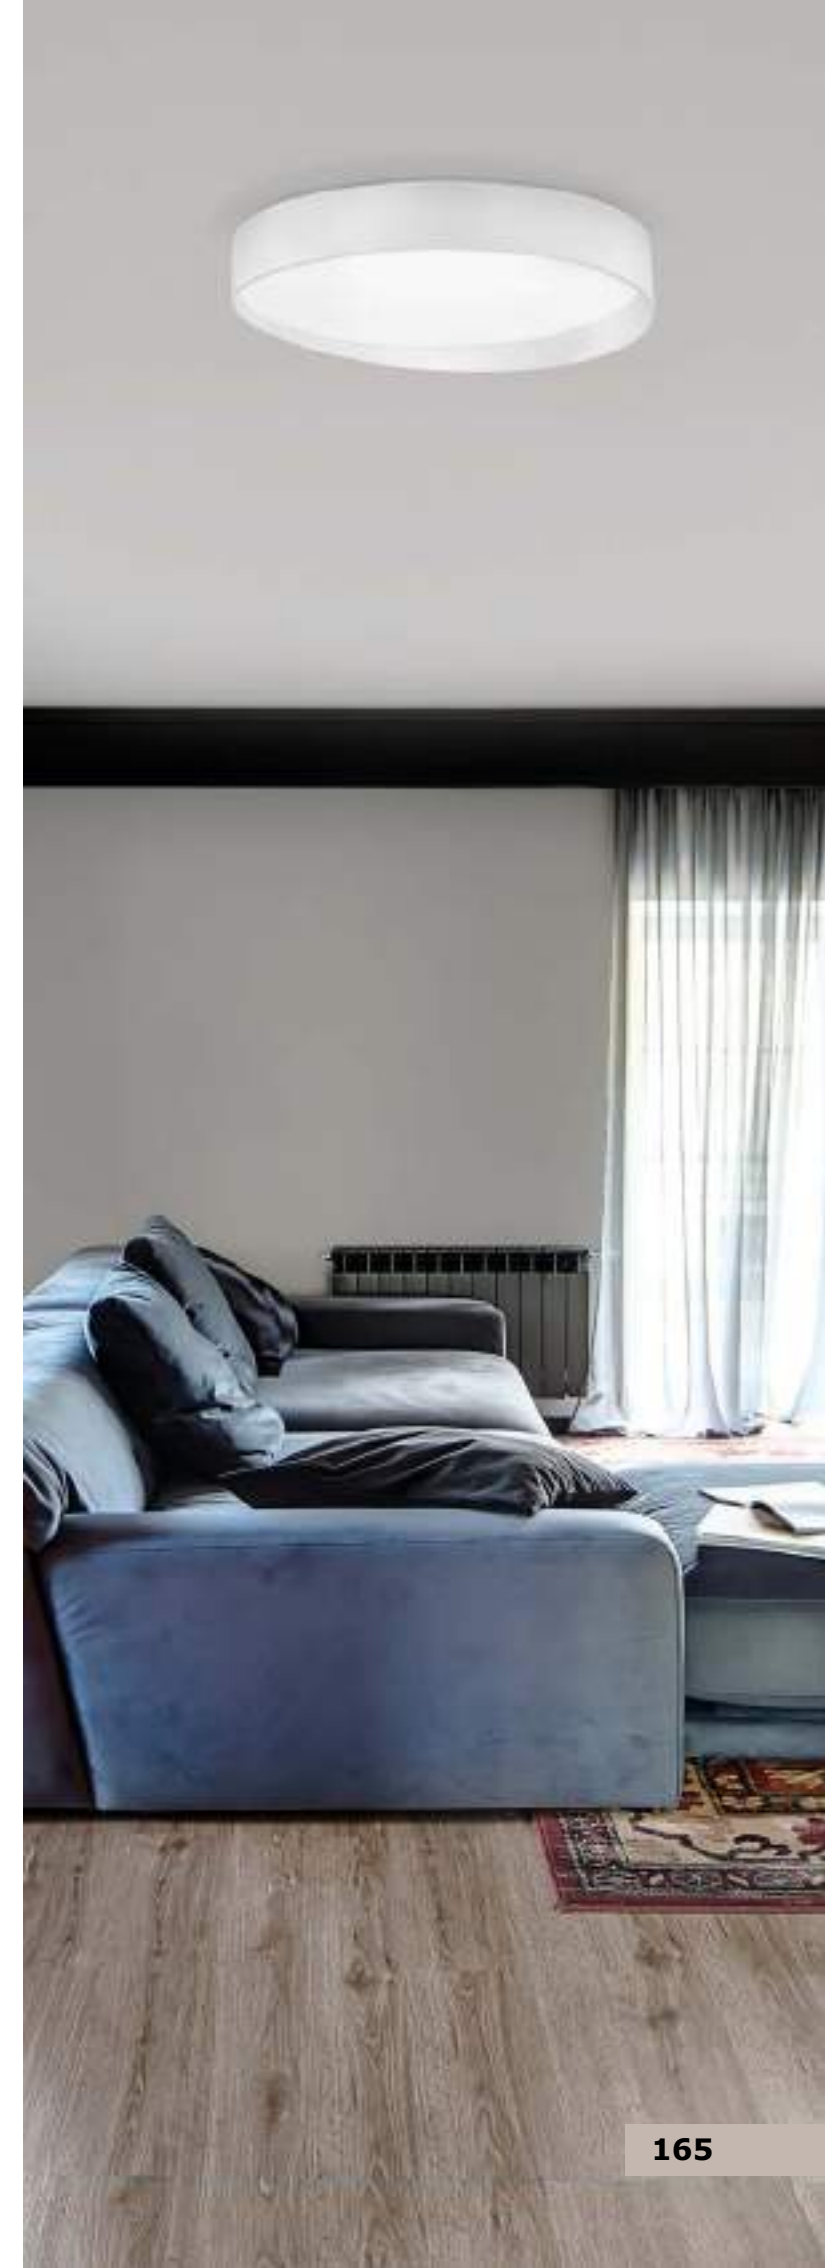

GL 614716031

ONDA - 61471603

White Iron & Glass
LED 95 Watt 230 Volt
3400Lm 3000K IP20
D: 75 H: 12.5 cm

ET 710450031

FANO - 71045003

White Aluminium
Acrylic Diffuser
LED 87 Watt 230 Volt
5220Lm 3000K IP20
D: 80 H1: 11.5 H2: 15.5 cm