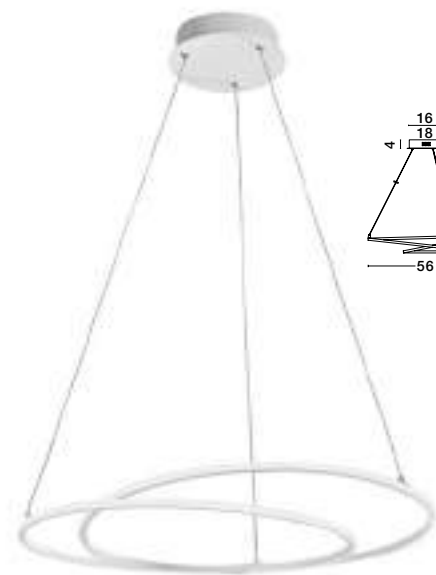

MALVI - 9357041

Sandy White Aluminium
& Acrylic
LED 32 Watt 230 Volt
2745Lm 3000K IP20
D: 55 H: 120 cm

MALVI - 9357042

Sandy Black Aluminium
& Acrylic
LED 32 Watt 230 Volt
2745Lm 3000K IP20
D: 55 H: 120 cm