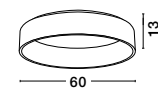

ET 61672011

RANDO - 6167210

Coffee Brown Aluminium & Acrylic
LED 42 Watt 230 Volt
2520Lm 3000K IP20
D: 60 H: 13 cm

ET 61672011

RANDO - 6167240

Black Aluminium & Acrylic
LED 42 Watt 230 Volt
2520Lm 3000K IP20
D: 60 H: 13 cm