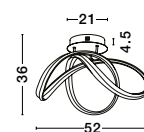

Sandy Black Aluminium
& Acrylic
LED 60 Watt 230 Volt
4746Lm 3000K IP20
D: 52 H: 36 cm

TRUNO - 9104721
Dimmable