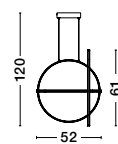

ARTE . 9114862

Dimmable

Gold Aluminium
& Acrylic

LED 48.6 Watt 230 Volt

3360Lm 3000K IP20

D: 52 W: 16 H1: 61 H2: 120 cm