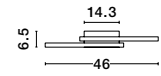

ZESIRO - 9086011

Dimmable

Sand Black Aluminium
& Acrylic
Switch On/Off
LED 28 Watt 24 Volt
1950Lm 3000K IP20
L: 19 W: 19 H: 122 cm

BILBAO - 9500822

Matt Black Aluminium
& Acrylic
LED 25 Watt 230 Volt
1600Lm 3000K IP20
L: 46 W: 46 H: 6.5 cm