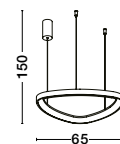

Sandy Black Aluminium
& Acrylic
LED 48 Watt 230 Volt
2400Lm 3000K IP20
D: 65 H: 150 cm