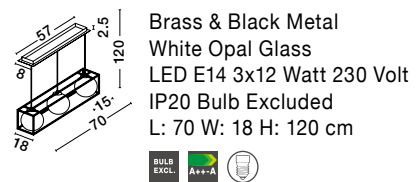

GL 82796021

VITTON - 8279602

Brass Metal
White Glossy Glass
Brass Fabric Cable
LED E14 3x5 Watt 230 Volt
IP20 Bulb Excluded
L: 180 W: 15 H: 120 cm

GL 92064021

JULIET - 9206402

Brass & Black Metal
White Opal Glass
LED E14 3x12 Watt 230 Volt
IP20 Bulb Excluded
L: 70 W: 18 H: 120 cm