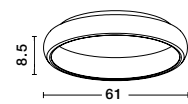

ET 81056171

8105605

Not Dimmable
White Aluminium & Acrylic
LED 32 Watt 230 Volt
1760Lm 3000K IP20
D: 41 H: 8.5 cm

ALBI - 8105606 D

Dimmable
White Aluminium & Acrylic
LED 50 Watt 230 Volt
2750Lm 3000K IP20
D: 61 H: 8.5 cm