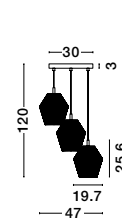

MAGIO - 9291253

Cognac Shadow Glass
Brass Gold Metal
LED E27 3x12 Watt 230 Volt
IP20 Bulb Excluded
D: 47 H: 25.6 H_z: 120 cm

Adjustable

GL 92912511

MAGIO - 9291251

Cognac Shadow Glass
Brass Gold Metal
LED E27 1x12 Watt 230 Volt
IP20 Bulb Excluded
D: 19.7 H: 25.5 H_z: 120 cm

GL 92912511

MAROU - 9113712

Amber Glass
Brass Metal
LED E27 1x12 Watt 230 Volt
Bulb Excluded IP20
D: 19.5 H: 46.4 H_z: 120 cm

GL 91137121

MAROU - 9113711

Smoky Gray Glass
Matt Black Metal
LED E27 1x12 Watt 230 Volt
Bulb Excluded IP20
D: 19.5 H: 46.4 H_z: 120 cm

GL 91137111