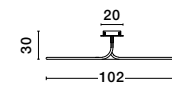

FUNGO - 9357086

Dimmable

Gold Leaf Aluminium & Acrylic
LED 47 Watt 230 Volt
2630Lm 3000K IP20
D: 102 H: 30 cm

FUNGO - 9357085

Dimmable

Chrome Aluminium & Acrylic
LED 47 Watt 230 Volt
2630Lm 3000K IP20
D: 102 H: 30 cm

FUNGO - 9357087

Dimmable

Sandy White Aluminium & Acrylic
LED 47 Watt 230 Volt
2630Lm 3000K IP20
D: 102 H: 30 cm