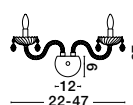

GL 80612063

GL 80612064

GL 80612061

GL 80612062

CONNOR - 8061206

Chrome Aluminium
Glass & K9 Crystal
Adjustable
LED E14 2x5 Watt 230 Volt
IP20 Bulb Excluded
D: 22-47 W: 5-18 H: 27 cm

MOZART - 51231403

Chrome Aluminium
Glass & K9 Crystal
LED E14 8x5 Watt 230 Volt
IP20 Bulb Excluded
D: 78 H1: 65 H2: 120 cm