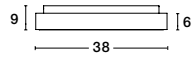

RANDO THIN - 9453432

Dimmable

Brushed Golden Aluminium & Acrylic
LED 30 Watt 230 Volt
1950Lm 3000K IP20
D: 38 H: 120 cm

ET 93538341

RANDO THIN - 9353830

Dimmable

Sandy White Aluminium & Acrylic
LED 30 Watt 230 Volt
1950Lm 3000K IP20
D: 38 H: 9 cm