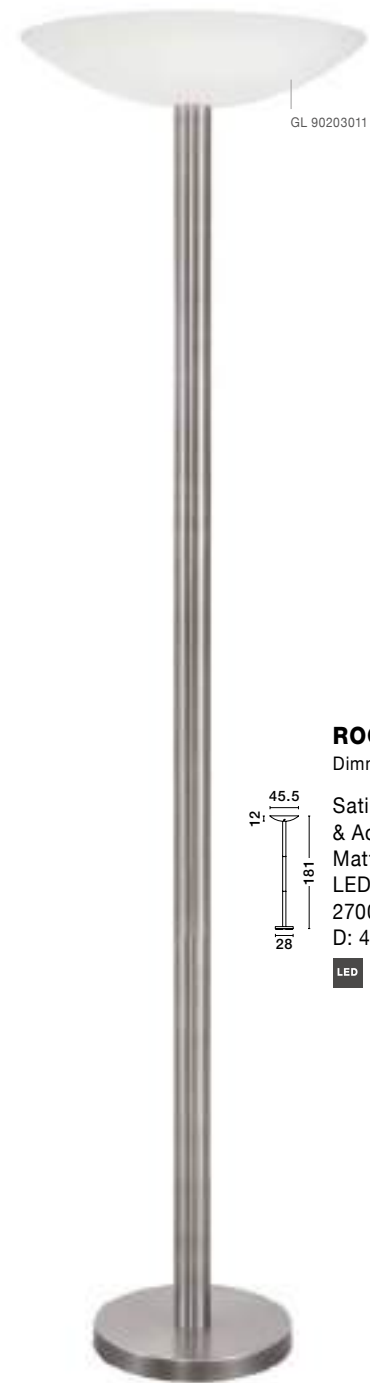

PAZ - 9426654

23
12.5
165
3
25
Gold Metal
Mint Metal Shade
White Base
LED E27 1x12 Watt 230 Volt
IP20 Bulb Excluded
D: 12.5 H: 165 cm

GL 90203021

ROCCO - 9020302
Dimmable

Antique Gold Brass
Metal & Acrylic
Matt White Glass
LED 30 Watt 230 Volt
2700Lm 3000K IP20
D: 45.5 H: 181 cm