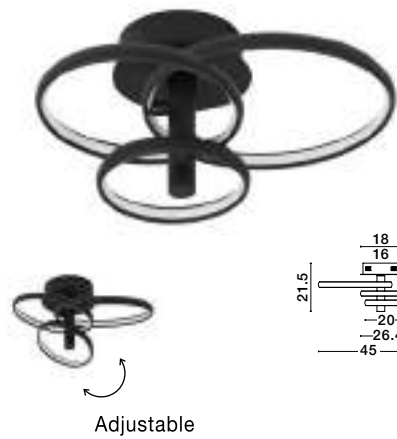

EMIL - 9349063
Dimmable
Sandy Black Aluminium
& Acrylic
LED 30 Watt 230 Volt
2300Lm 3000K IP20
D: 45 W: 35 H: 21.5 cm