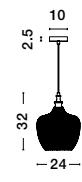

LONI - 9191243

Matt Black Metal
Dark Blue Glass
LED E27 1x12 Watt 230 Volt
IP20 Bulb Excluded
D: 24 H: 32 H₂: 120 cm