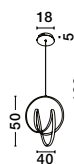

RINGS - 9104311
Dimmable

Sandy Black Aluminium & Acrylic
LED 43 Watt 230 Volt
1895Lm 3000K IP20
D: 40 H: 50 H₂: 120 cm