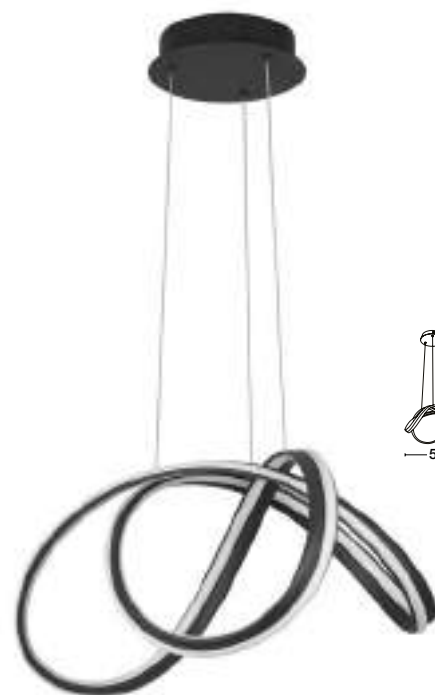

TRUNO - 9104721
Dimmable

Sandy White Aluminium
& Acrylic
LED 60 Watt 230 Volt
4746Lm 3000K IP20
D: 52 H: 120 cm

TRUNO - 9104722
Dimmable