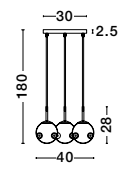

SPADA - 9426753

Gold Metal & Chrome Glass
Black PVC Wire
LED E27 3x12 Watt 230 Volt
IP20 Bulb Excluded
D: 40 H₁: 28 H₂: 180 cm

GL 90102641