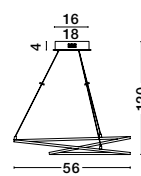

VIAREGGIO - 8101201

Chrome Aluminium & Acrylic
LED 29 Watt 230 Volt
2000Lm 3000K IP20
D: 56 H: 120 cm