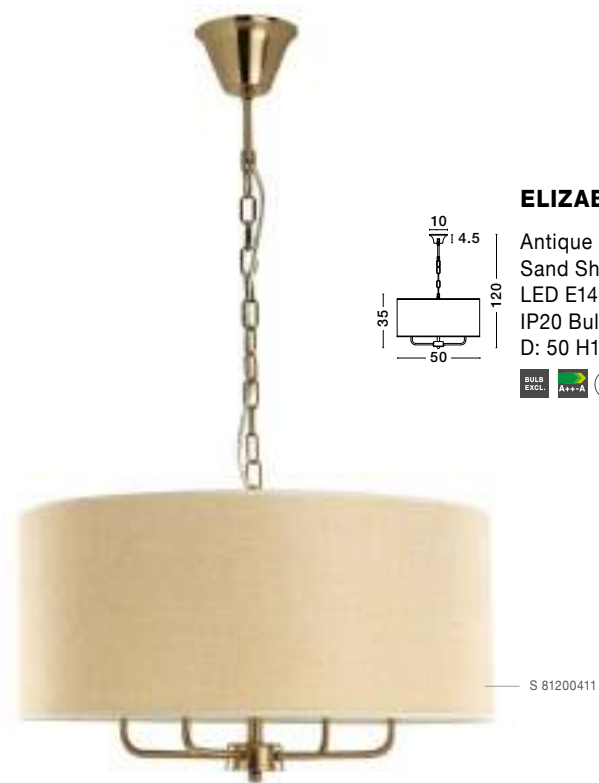

ELIZABETH - 8120041

Antique Bronze Metal
Sand Shade
LED E14 4x5 Watt 230 Volt
IP20 Bulb Excluded
D: 50 H1: 35 H2: 120 cm

S 81200411

S 71200211

ELIZABETH - 7120021

Antique Bronze Metal
Sand Shade
LED E14 3x5 Watt 230 Volt
IP20 Bulb Excluded
D: 52 H1: 34 H2: 120 cm