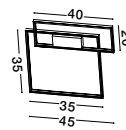

PORTO . 9364034

Dimmable

Sandy White Steel Aluminium & Acrylic
LED 30 Watt 230 Volt
2030Lm 3000K IP20
L: 45 W:45 H: 4 cm