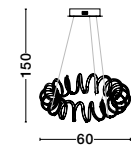

ZINIA • 9817461

Sandy Black Aluminium
& Silicone
LED 45 Watt 230 Volt
3375Lm 3000K IP20
D: 60 H: 150 cm