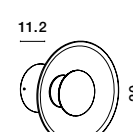

ESIL - 9118514

Clear Glass
Brass Gold Aluminium
LED 4 Watt 230 Volt
245Lm 3000K IP20
D: 16 W: 10.7 H: 16 cm