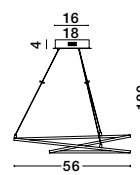

VIAREGGIO - 8101202

White Aluminium & Acrylic
LED 29 Watt 230 Volt
2000Lm 3000K IP20
D: 56 H: 120 cm