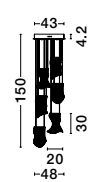

Adjustable

SIDERNO - 9054442

Gold Aluminium & Acrylic
LED 39 Watt 230 Volt
2470Lm 3000K IP20
D: 48 H: 150 cm

Adjustable

SIDERNO - 9054441

Gold Aluminium & Acrylic
LED 16 Watt 230 Volt
1190Lm 3000K IP20
D: 28 H: 150 cm

SIDERNO - 9054402

Gold Aluminium & Acrylic
LED 31 Watt 230 Volt
2517Lm 3000K IP20
L: 80 W: 36 H: 105 cm