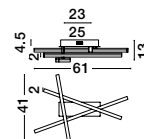

Adjustable

SEVILLE - 81007601

Chrome Aluminium & Acrylic
Adjustable
LED 38 Watt 230 Volt
2650Lm 3000K IP20
L: 90 H: 120 cm

SEVILLE - 81006002

Chrome Aluminium & Acrylic
LED 49 Watt 230 Volt
3500Lm 3000K IP20
L: 62 W: 40 H: 10.5 cm