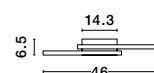

BILBAO - 9500821

Golden Leaf Aluminium
& Acrylic
LED 25 Watt 230 Volt
1600Lm 3000K IP20
L: 46 W: 46 H: 6.5 cm