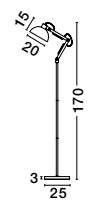

MUTANTI - 6713402

Black Metal & Natural Wood
LED E27 1x12 Watt 230 Volt
IP20 Bulb Excluded
D: 25 H: 170 cm

MUTANTI - 6713401

White Metal & Natural Wood
LED E27 1x12 Watt 230 Volt
IP20 Bulb Excluded
D: 25 H: 170 cm