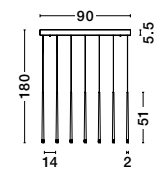

GIONO - 9601007

Sandy Black Aluminium & Acrylic
LED 7x3 Watt 230 Volt
1260Lm 3000K IP20
L: 90 W: 5 H₁: 51 H₂: 180 cm

GIONO - 9601001

Sandy Black Aluminium & Acrylic
LED 1x3 Watt 230 Volt
180Lm 3000K IP20
D: 8 H₁: 51 H₂: 180 cm