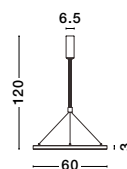

EMPATIA - 9172835

Dimmable

Gold Brass Aluminium
& Acrylic
LED 35 Watt 230 Volt
2450Lm 3000K IP20
D: 60 H: 120 cm