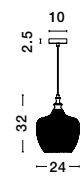

LONI - 9191242

Matt Black Metal
Smoky Gray Glass
LED E27 1x12 Watt 230 Volt
IP20 Bulb Excluded
D: 24 H: 32 H₂: 120 cm