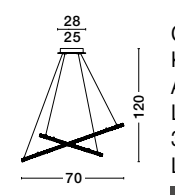

Adjustable

QUENTIN - 9172518

Chrome Aluminium
K9 Crystal
Adjustable
LED 60 Watt 230 Volt
3600Lm 3500K IP20
L: 70 H: 120 cm

QUENTIN - 83399203

Chrome & White Aluminium
K9 Crystal
LED 28 Watt 230 Volt
1560Lm 3000K IP20
D: 40 H: 15 cm