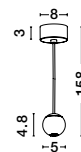

NOCCI - 9103212

Black Aluminium
Black Fabric Wire
LED 4.5 Watt 230 Volt
220Lm 3000K IP20
D: 5 H: 158 cm