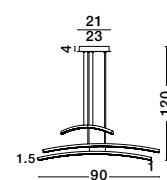

Adjustable

SEVILLE - 81007601

Chrome Aluminium & Acrylic
Adjustable
LED 38 Watt 230 Volt
2650Lm 3000K IP20
L: 90 H: 120 cm

SEVILLE - 81006002

Chrome Aluminium & Acrylic
LED 49 Watt 230 Volt
3500Lm 3000K IP20
L: 62 W: 40 H: 10.5 cm