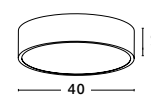

RODA - 7165202