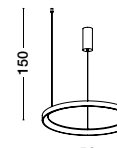

PERTINO - 9853684

Dimmable

Sandy Black Aluminium
& Acrylic
LED 48 Watt 230 Volt
2880Lm 3000K IP20
D: 58 H: 150 cm