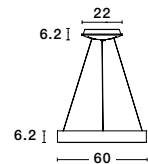

RANDO THIN - 9453453

Dimmable

Sandy Black Aluminium & Acrylic
LED 50 Watt 230 Volt
3250Lm 3000K IP20
D: 60 H: 120 cm