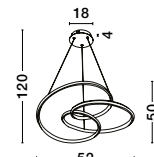

MENTON - 9147111
Dimmable

Sandy White Aluminium & Acrylic
LED 43 Watt 230 Volt
3013Lm 3000K IP20
D: 52 H: 50 H₂: 120 cm