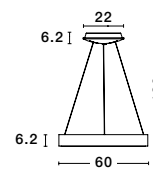

RANDO SMART . 9853044
Dimmable - CTC - Wireless

Sandy Black Aluminium & Acrylic
LED 50 Watt 230 Volt
3250Lm 3000K - 4000K IP20
D: 60 H: 120 cm