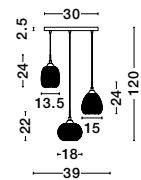

VARIO - 9191542

Clear Glass
& Satin Gold Metal
LED E27 3x12 Watt 230 Volt
IP20 Bulb Excluded
D: 39 H: 120 cm