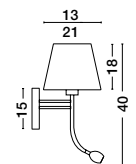

VALENCIA - 8127402

Chrome Aluminium & White Shade
Adjustable Switch On/Off
LED Samsung 3 Watt
190Lm 3000K
E27 1x40 Watt 230 Volt
IP20 Bulb Excluded
L: 21 W: 25 H: 40 cm