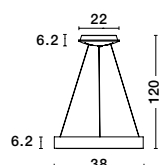

RANDO THIN - 9453430

Dimmable

Sandy White Aluminium & Acrylic
LED 30 Watt 230 Volt
1950Lm 3000K IP20
D: 38 H: 120 cm

ET 94534301