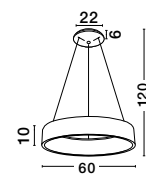

RANDO - 6167220

Black Aluminium & Acrylic
LED 42 Watt 230 Volt
2520Lm 3000K IP20
D: 60 H: 120 cm