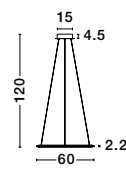

NETUNO - 9364039

Dimmable

Chrome Aluminium
& Crystal
LED 32 Watt 230 Volt
1580Lm 3000K IP20
D: 60 H: 120 cm