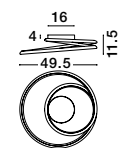

PLASENCIA - 81007201