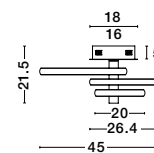

NETUNO - 9349061

Dimmable

Chrome Aluminium
& Crystal
LED 30 Watt 230 Volt
1560Lm 3000K IP20
D: 45 H: 21.5 cm