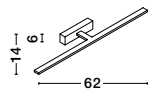

MONDRIAN - 9053201

Sandy White Aluminium & Acrylic
LED 20 Watt 230 Volt
1615Lm 3000K IP44
L: 62 W: 14 H: 6 cm