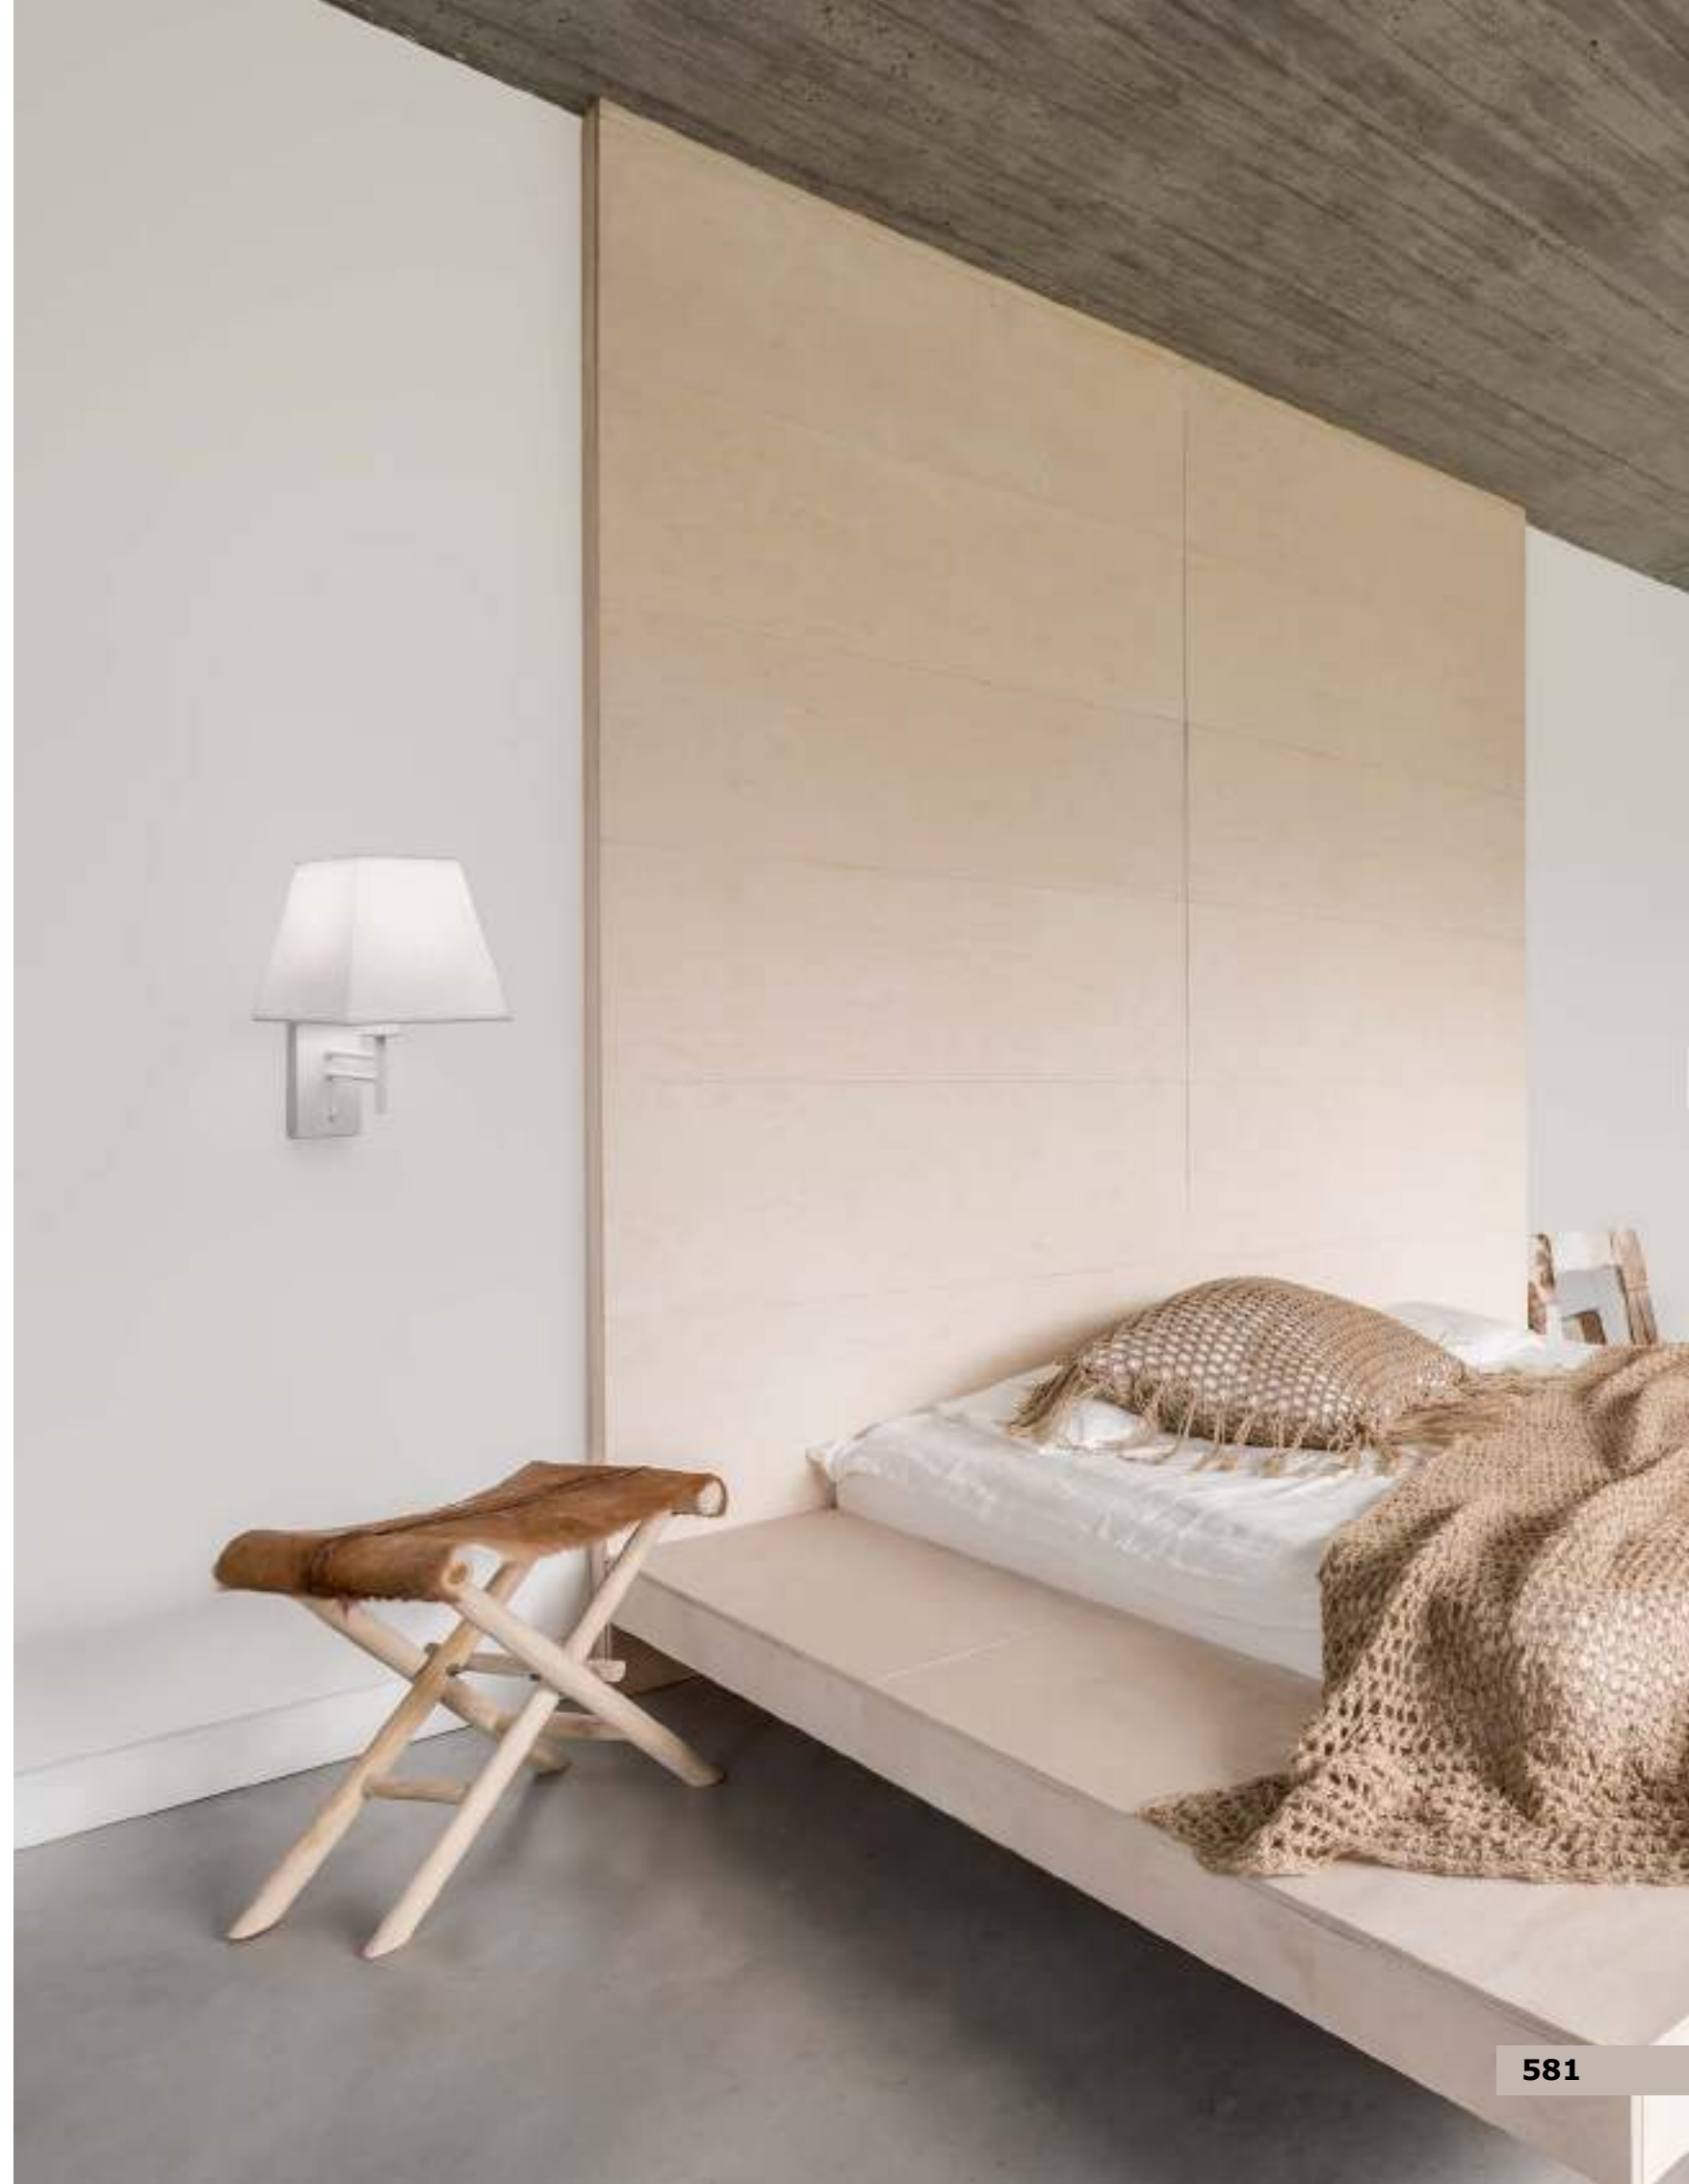

LOGAN - 8126161

White Aluminium
White Shade
Switch On/Off
E27 1x40 Watt IP20 230 Volt
L: 21 W: 25 H: 33 cm

LOGAN - 8126162

Chrome Aluminium
White Shade
Switch On/Off
E27 1x40 Watt IP20 230 Volt
L: 21 W: 25 H: 33 cm

VALENCIA - 8127401

White Aluminium & White Shade
Adjustable Switch On/Off
LED Samsung 3 Watt
190Lm 3000K
E27 1x40 Watt 230 Volt
IP20 Bulb Excluded
L: 21 W: 25 H: 40 cm

VALENCIA - 8127402

Chrome Aluminium & White Shade
Adjustable Switch On/Off
LED Samsung 3 Watt
190Lm 3000K
E27 1x40 Watt 230 Volt
IP20 Bulb Excluded
L: 21 W: 25 H: 40 cm

MONTATO - 6916202

White & Chrome Aluminium
White Fabric Shade
Adjustable Switch On/Off
LED 3 Watt 3000K 180Lm
E27 1x40 Watt 230 Volt
IP20 Bulb Excluded
L: 18 W: 23 H: 44 cm

CINGO - 6102682

Chrome Aluminium
White Fabric Shade
Switch On/Off
LED 3 Watt 6000K 180Lm
E27 1x60 Watt 230 Volt
IP20 Bulb Excluded
L: 36 H: 17 H2: 33 cm