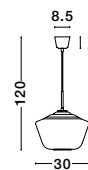

GL 97241021

VEIRO . 9724102

Chrome Glass
Black Metal
Black Fabric Wire
LED E27 1x12 Watt 230 Volt
IP20 Bulb Excluded
D: 23 H: 22 H₂: 120 cm

GL 97241411

VEIRO . 9724141

Chrome Glass
Black Metal
Black Fabric Wire
LED E27 1x12 Watt 230 Volt
IP20 Bulb Excluded
D: 30 H: 22 H₂: 120 cm