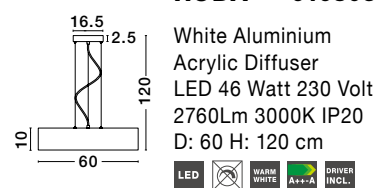

RODA - 616803

White Aluminium
Acrylic Diffuser
LED 46 Watt 230 Volt
2760Lm 3000K IP20
D: 60 H: 120 cm