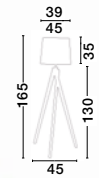

ALMA - 60201

Natural Wood
Sand White Shade
Black Fabric Wire
LED E27 1x12 Watt 230 Volt
IP20 Bulb Excluded
D: 45 H: 35 H_z: 165 cm