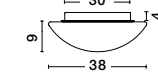

GL 8324021

BREST - 832402

White Opal Glass & Metal
LED E27 2x12 Watt 230 Volt
IP44 Bulb Excluded
D: 30 H: 11 cm

GL 8324031

BREST - 832403

White Opal Glass & Metal
LED E27 2x12 Watt 230 Volt
IP44 Bulb Excluded
D: 38 H: 13 cm