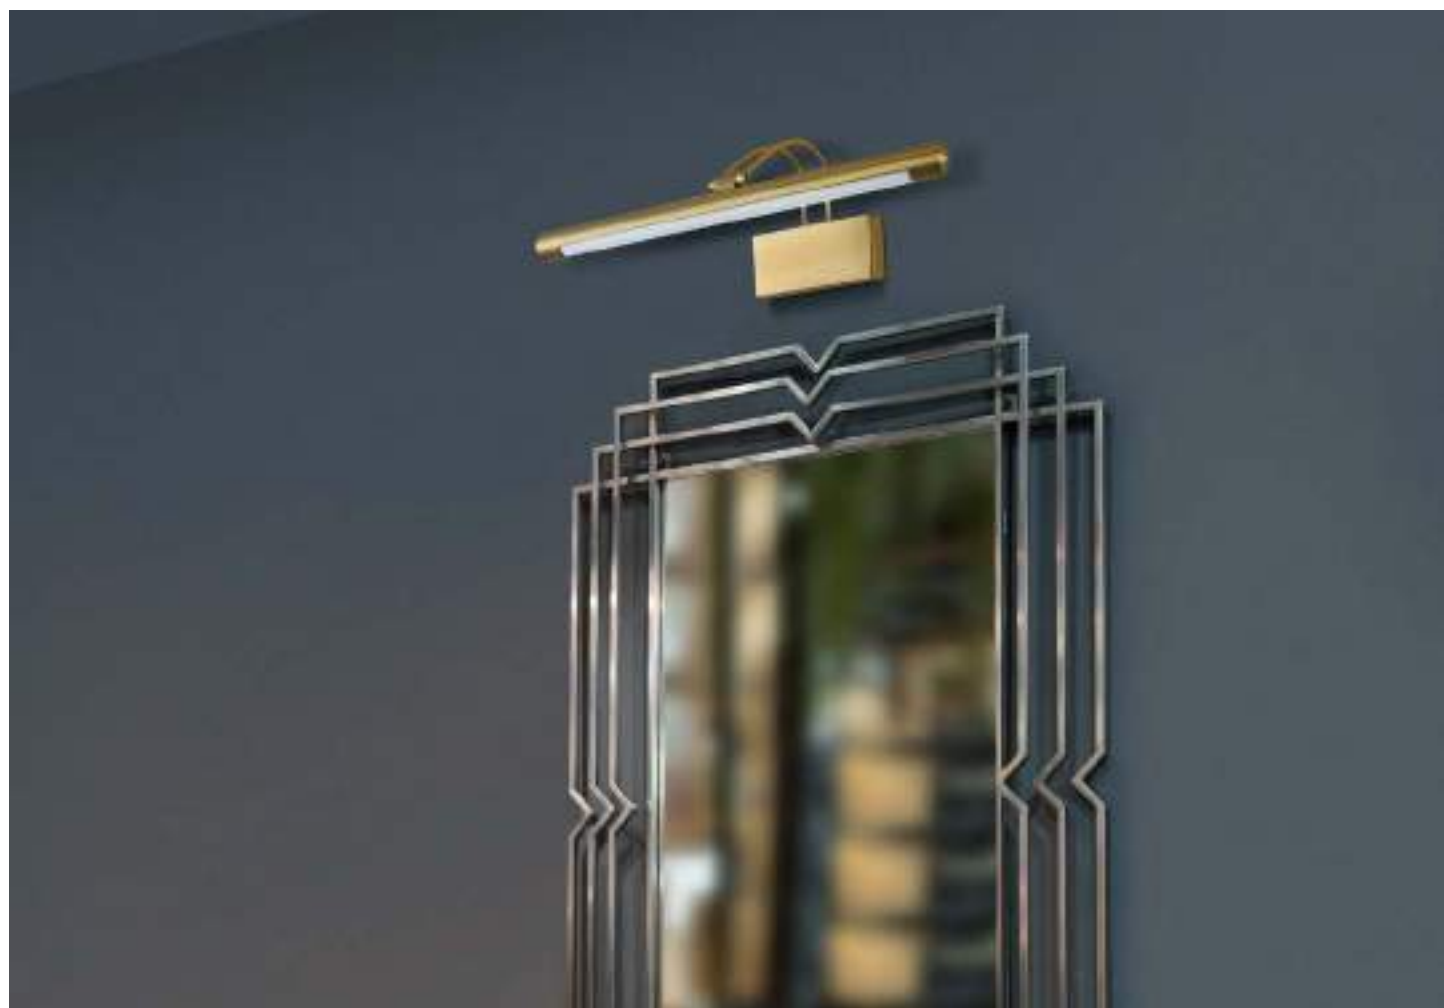

Adjustable

MARNELL - 9117302

Nickel Metal & Acrylic
LED 12 Watt 230 Volt
801Lm 3000K IP20
L: 37.6 W: 20.5 H: 5.5 cm

TIFFANY - 9141288

Brass Aluminium & Acrylic
LED 12 Watt 230 Volt
720Lm 4000K IP20
L: 57 W: 20 H: 12.5 cm