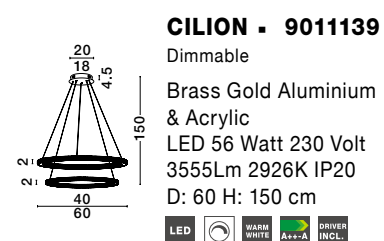

Adjustable

CILION - 9011139

Dimmable
Brass Gold Aluminium
& Acrylic
LED 56 Watt 230 Volt
3555Lm 2926K IP20
D: 60 H: 150 cm

CILION - 9011138

Dimmable
Brass Gold Aluminium
& Acrylic
LED 48 Watt 230 Volt
3264Lm 2935K IP20
D: 60 H: 150 cm