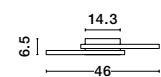

BILBAO - 8160162

White Aluminium & Acrylic
LED 25 Watt 230 Volt
1600Lm 3000K IP20
L: 46 W: 46 H: 6.5 cm