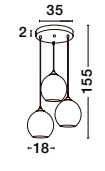

GL 90803511

NAZIO - 9080351

Gradient Copper Glass
 Chrome Aluminium
 LED E27 1x12 Watt 230 Volt
 IP20 Bulb Excluded
 D: 35 H: 120 cm

BLAZE - 8142681

Copper Glass
Black Metal
LED E27 3x12 Watt 230 Volt
IP20 Bulb Excluded
D: 35 H: 155 cm