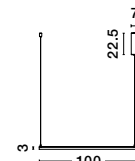

ETERNA - 9990734

Dimmable

Sandy Black Aluminium & Acrylic
LED 40 Watt 230 Volt
3000Lm 3000K IP20
L: 75 H: 120 cm

ETERNA - 9990732

Dimmable

Sandy Black Aluminium & Acrylic
LED 50 Watt 230 Volt
3818Lm 3000K IP20
L: 100 H: 120 cm