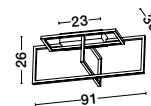

WENNA - 9500812

Matt Black Aluminium
& Acrylic
LED 36 Watt 230 Volt
2150Lm 3000K IP20
L: 26 W: 16 H: 153 cm

WENNA - 9500811

Dimmable

Matt Black Aluminium
& Acrylic
3 Step Touch Dimmable
LED 12 Watt 230 Volt
750Lm 3000K IP20
L: 17.5 W: 10 H: 36 cm