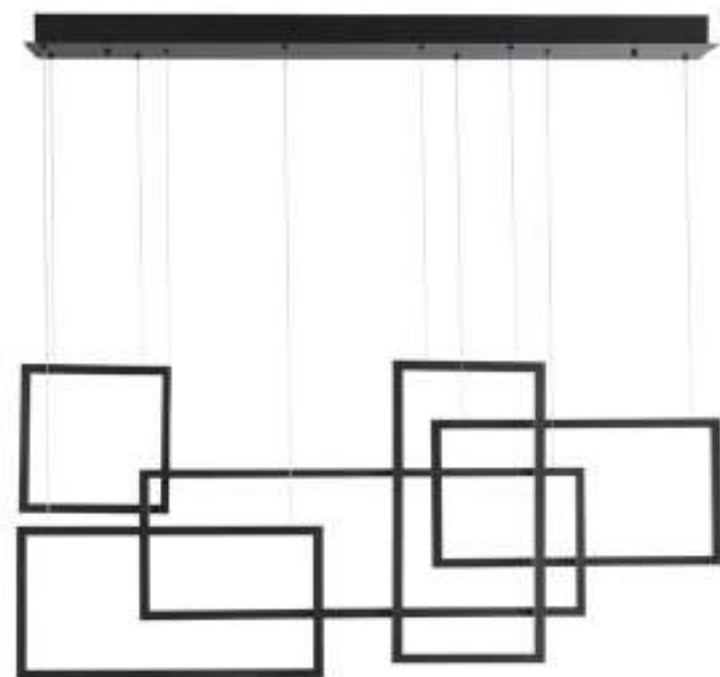

Dimmable

Sandy White Aluminium & Acrylic
LED 50 Watt 230 Volt
3818Lm 3000K IP20
L: 100 H: 120 cm

ETERNA - 9990735

Dimmable

Sandy White Aluminium & Acrylic
LED 30 Watt 230 Volt
2100Lm 3000K IP20
L: 50 H: 120 cm