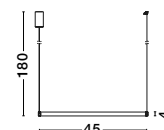

ORLANDO - 86016804