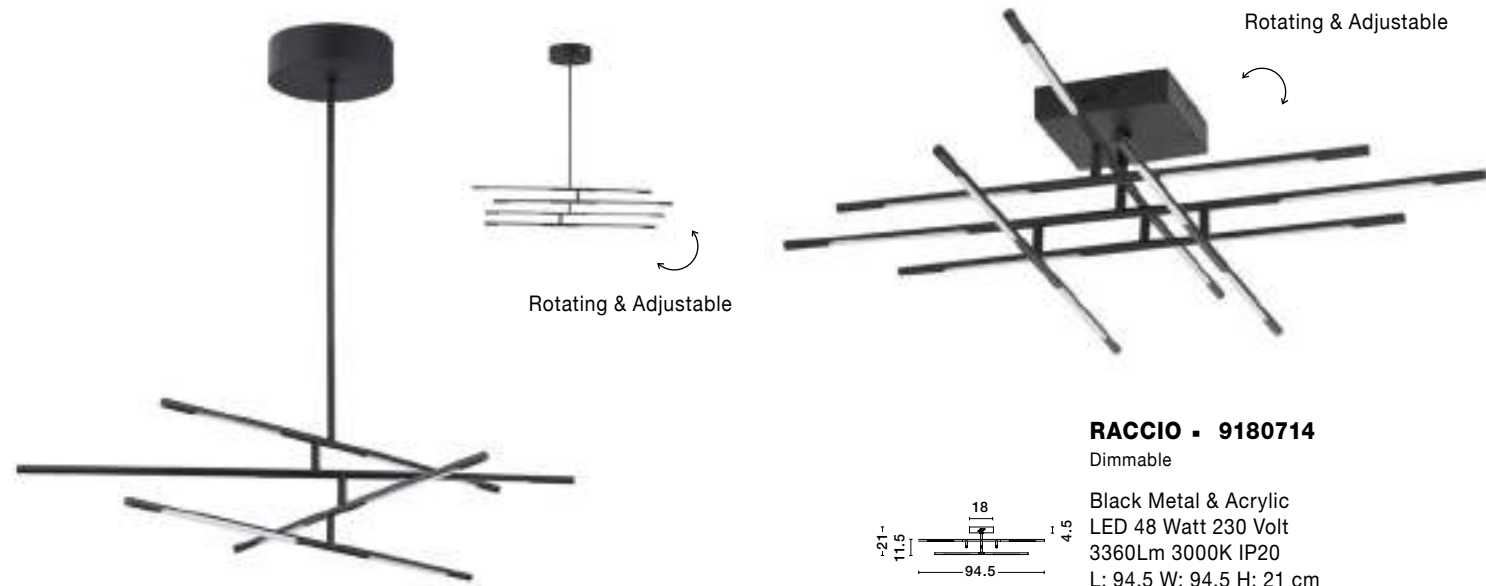

RACCIO - 9180726

Brass Gold Metal & Acrylic
LED 17.3 Watt 230 Volt
1211Lm 3000K IP20
L: 18 H: 140 cm

Rotating & Adjustable

Rotating & Adjustable

RACCIO - 9180781
Dimmable

Brass Gold Metal & Acrylic
LED 40 Watt 230 Volt
2800Lm 3000K IP20
L: 84 W: 80 H: 81 cm

Rotating & Adjustable

RACCIO - 9180713
Dimmable

Brass Gold Metal & Acrylic
LED 48 Watt 230 Volt
3360Lm 3000K IP20
L: 94.5 W: 94.5 H: 21 cm

Rotating & Adjustable

RACCIO - 9180722

Brass Gold Metal & Acrylic
LED 9.2 Watt 230 Volt
560Lm 3000K IP20
L: 74 W: 12 H: 14 cm

Rotating & Adjustable

RACCIO - 9180725

Brass Gold Metal & Acrylic
LED 6.8 Watt 230 Volt
280Lm 3000K IP20
L: 36.5 W: 12 H: 40 cm

RACCIO - 9180714

Dimmable
 Black Metal & Acrylic
 LED 48 Watt 230 Volt
 3360Lm 3000K IP20
 L: 94.5 W: 94.5 H: 21 cm
 LED WARM WHITE A+++ DRIVER INCL.