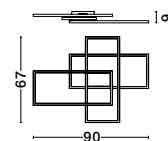

BILBAO - 9508431

Dimmable
Matt Black Aluminium
& Acrylic
LED 55 Watt 230 Volt
3550Lm 3000K IP20
L: 90 W: 67 H: 9 cm