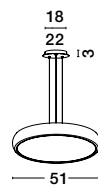

ET 81009871

ET 8100986

GAP - 8100986

Black Aluminium
Acrylic Diffuser
LED 62 Watt 230 Volt
3410Lm 3000K IP20
D: 61 H: 9 cm

GAP - 8100988

Black Aluminium
Acrylic Diffuser
LED 50 Watt 230 Volt
2750Lm 3000K IP20
D: 51 H: 120 cm

ET 8100982

GAP - 8100982

Black Aluminium
Acrylic Diffuser
LED 38 Watt 230 Volt
2090Lm 3000K IP20
D: 41 H: 9 cm

ET 8100984

GAP - 8100984

Black Aluminium
Acrylic Diffuser
LED 50 Watt 230 Volt
2750Lm 3000K IP20
D: 51 H: 9 cm