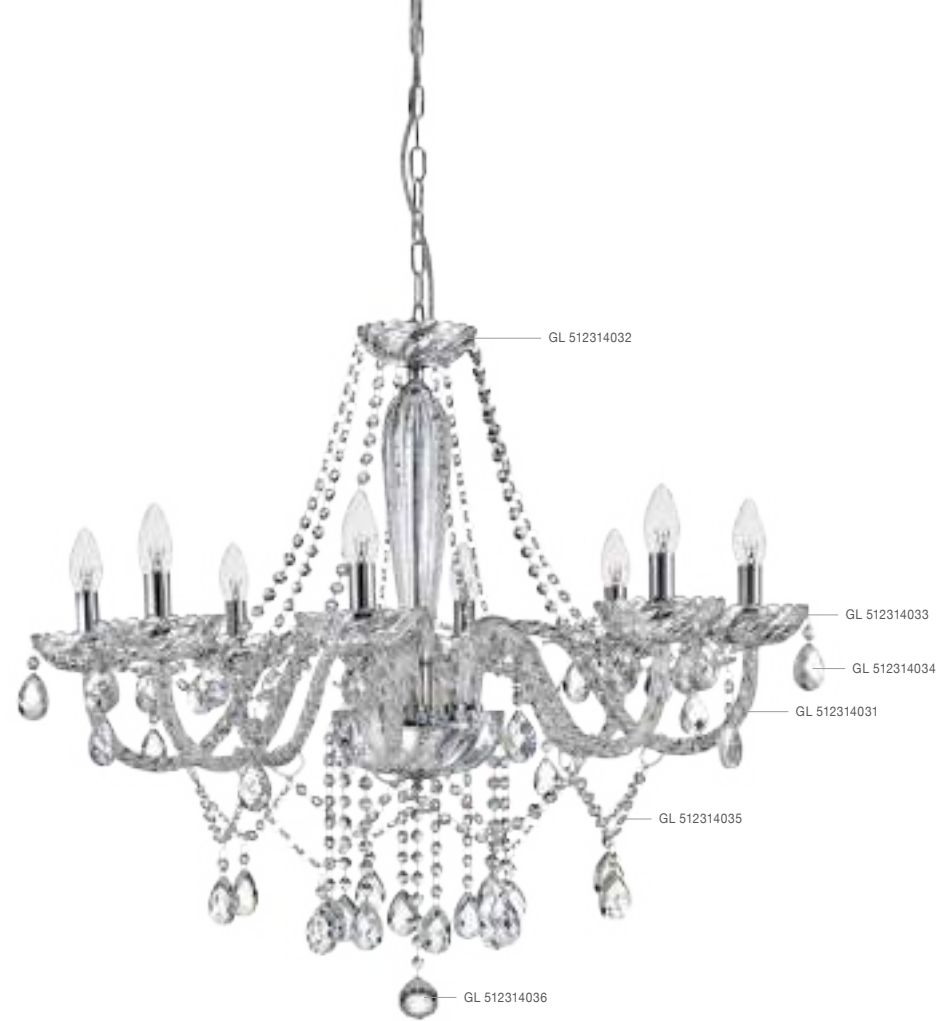

GL 80612063

GL 80612064

GL 80612061

GL 80612062

CONNOR - 8061206

Chrome Aluminium
Glass & K9 Crystal
Adjustable
LED E14 2x5 Watt 230 Volt
IP20 Bulb Excluded
D: 22-47 W: 5-18 H: 27 cm

MOZART - 51231403

Chrome Aluminium
Glass & K9 Crystal
LED E14 8x5 Watt 230 Volt
IP20 Bulb Excluded
D: 78 H1: 65 H2: 120 cm