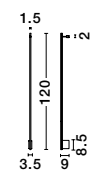

Adjustable

WIDTH 9 cm

60 90 120

GROPIUS - 9081130

Sandy Black Aluminium
LED 10 Watt 230 Volt
366Lm 3000K IP20
L: 60 W: 9 H: 3.5 cm

GROPIUS - 9081140

Sandy Black Aluminium
LED 15 Watt 230 Volt
507Lm 3000K IP20
L: 90 W: 9 H: 3.5 cm