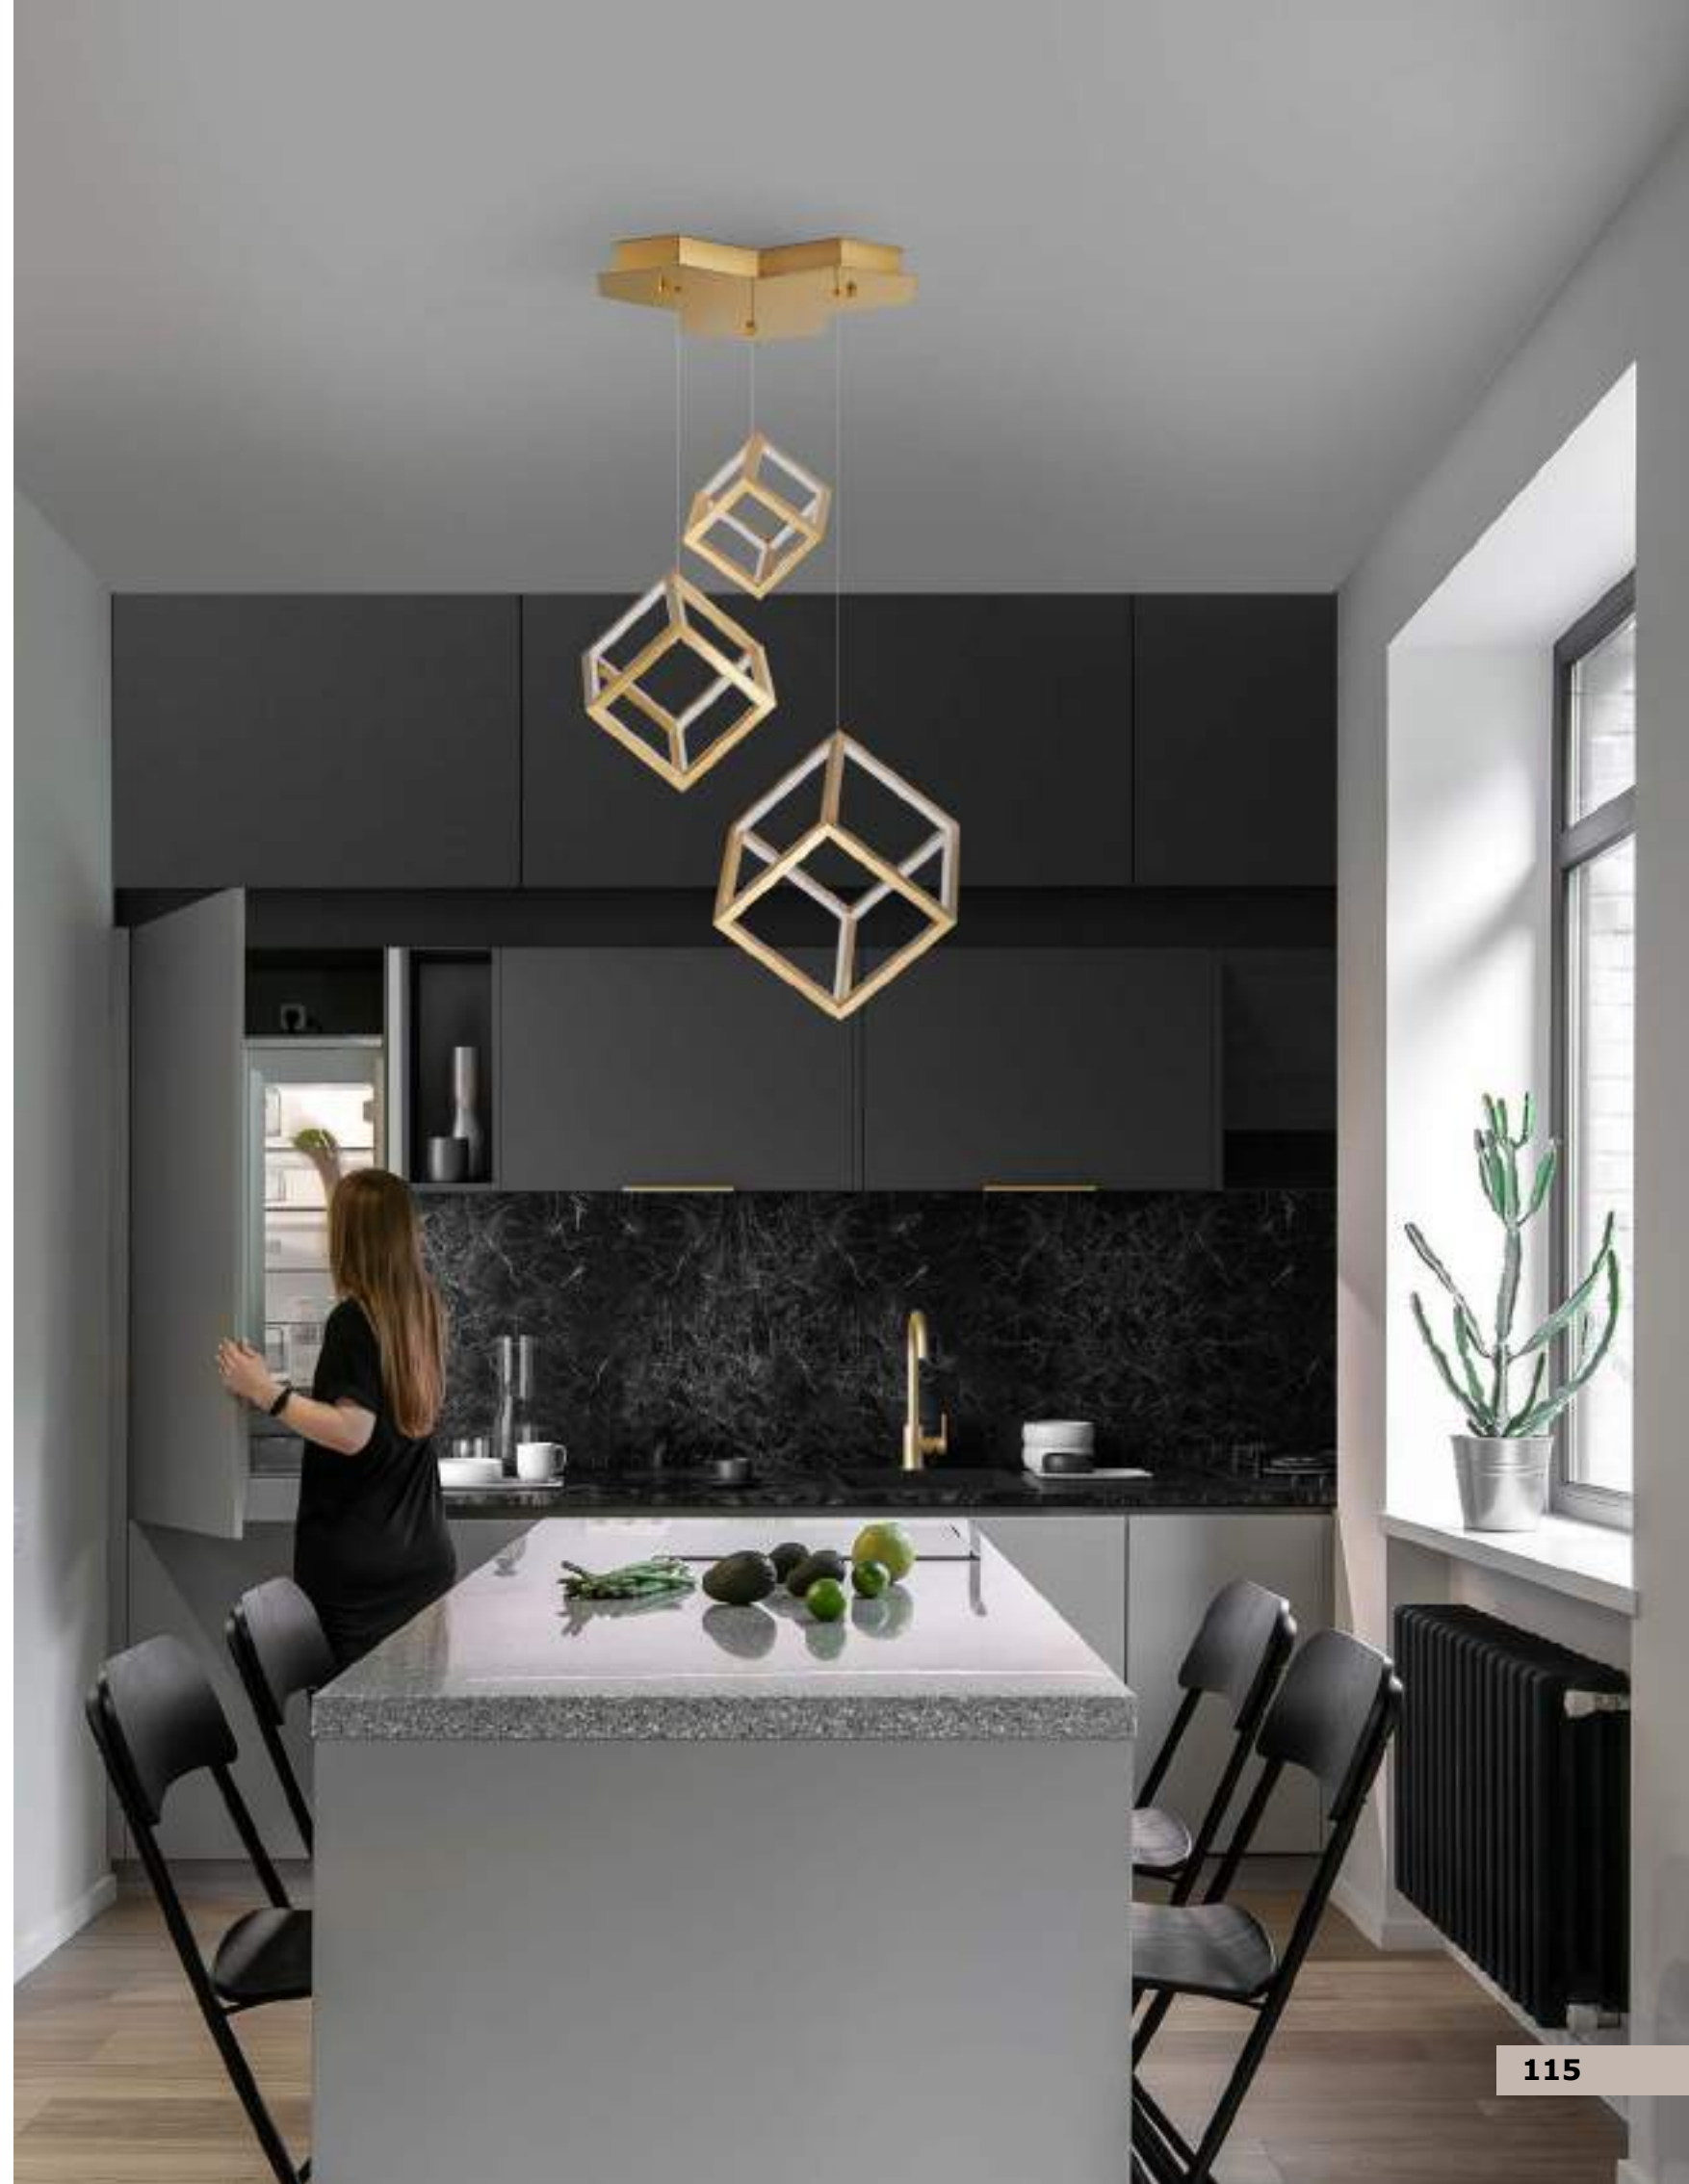

Gold Aluminium
& Silicone
LED 45 Watt 230 Volt
3375Lm 3000K IP20
L: 25 W: 25 H: 190 cm

Adjustable

Gold Aluminium
& Silicone
LED 110 Watt 230 Volt
8250Lm 3000K IP20
L: 56 W: 48.5 H: 156 cm

Gold Aluminium
& Silicone
LED 20 Watt 230 Volt
1500Lm 3000K IP20
L: 16 W: 16 H: 16 cm

Gold Aluminium
& Silicone
LED 110 Watt 230 Volt
8250Lm 3000K IP20
L: 64 W: 35.9 H: 41 cm