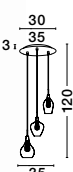

FILO - 1500202803

Chrome Aluminium
Clear Glass & Gold Frame
LED G9 3x5 Watt 230 Volt
IP20 Bulb Excluded
D: 30 H: 120 cm