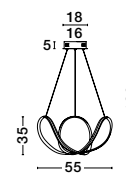

APUS - 9348054

Dimmable

Sandy White Aluminium
& Acrylic
LED 45 Watt 230 Volt
1720Lm 3000K IP20
D: 55 H: 120 cm