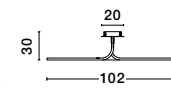

FUNGO - 9357085

Dimmable

Chrome Aluminium & Acrylic
LED 47 Watt 230 Volt
2630Lm 3000K IP20
D: 102 H: 30 cm