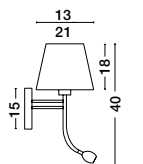

VALENCIA - 8127401

White Aluminium & White Shade
Adjustable Switch On/Off
LED Samsung 3 Watt
190Lm 3000K
E27 1x40 Watt 230 Volt
IP20 Bulb Excluded
L: 21 W: 25 H: 40 cm