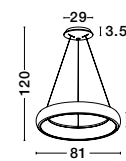

ALBI - 8105603 D

Dimmable

Sandy White Aluminium & Acrylic
LED 80 Watt 230 Volt
4000Lm 3000K IP20
D: 81 H: 120 cm