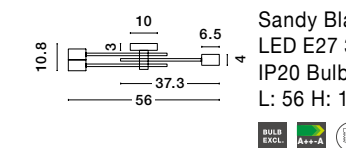

GRANSO - 9156303

Sandy Black Metal
LED E27 3x12 230 Volt
IP20 Bulb Excluded
L: 56 H: 10.8 cm