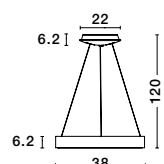

RANDO THIN - 9453432

Dimmable

Brushed Golden Aluminium & Acrylic
LED 30 Watt 230 Volt
1950Lm 3000K IP20
D: 38 H: 120 cm