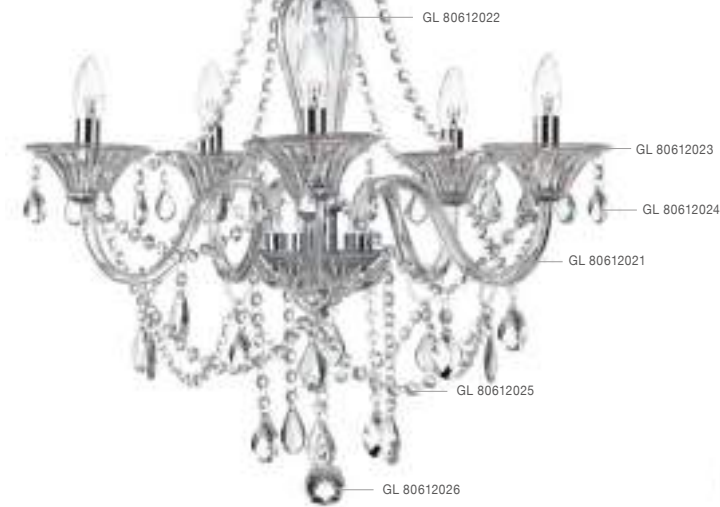

CRY 90501301

CRY 90501302

GRANE - 9050130

Gold Metal & Crystal
LED E14 8x5 Watt 230 Volt
IP20 Bulb Excluded
L: 80 W: 30 H: 120 cm

CONNOR - 8061202
 Chrome Aluminium
 Glass & K9 Crystal
 LED E14 5x5 Watt 230 Volt
 IP20 Bulb Excluded
 D: 60 H1: 63 H2: 120 cm