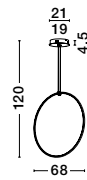

RING - 9820591

Dimmable

Sandy Black Aluminium
& Acrylic
LED 28 Watt 230 Volt
1600Lm 3000K IP20
D: 68 W: 21 H: 120 cm