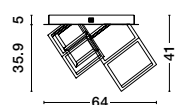

Gold Aluminium
& Silicone
LED 110 Watt 230 Volt
8250Lm 3000K IP20
L: 64 W: 35.9 H: 41 cm