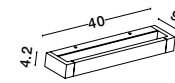

LINE - 9117312

Sandy White Aluminium
& Acrylic
LED 12 Watt 230 Volt
901Lm 3000K IP20
L: 40 W: 9 H: 4.2 cm