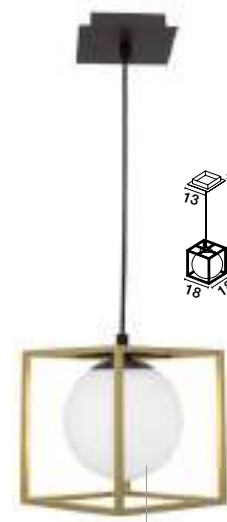

GL 82796021

VITTON - 8279602

Brass Metal
White Glossy Glass
Brass Fabric Cable
LED E14 3x5 Watt 230 Volt
IP20 Bulb Excluded
L: 180 W: 15 H: 120 cm

GL 92064021

JULIET - 9206402

Brass & Black Metal
White Opal Glass
LED E14 3x12 Watt 230 Volt
IP20 Bulb Excluded
L: 70 W: 18 H: 120 cm