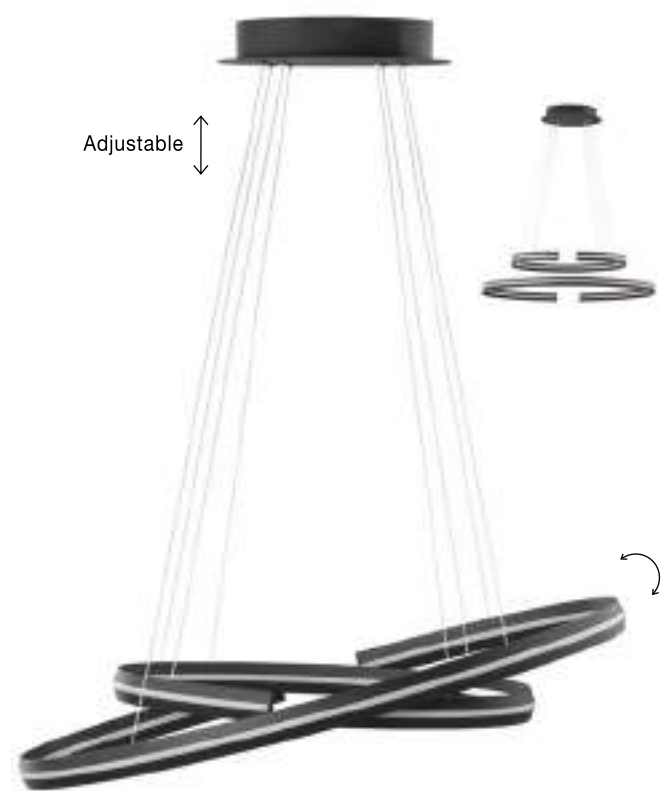

TORRENTE - 9392011

Dimmable

Sandy Black Aluminium & Acrylic
Adjustable
LED 55 Watt 230 Volt
2475Lm 3000K IP20
D: 80 W: 40 H: 120 cm