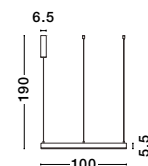

MOTIF - 9190655

Dimmable

Brass Gold Aluminium & Acrylic
LED 55 Watt 230 Volt
3800Lm 3000K IP20
D: 100 H: 190 cm