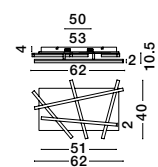

Adjustable

SEVILLE - 81007601

Chrome Aluminium & Acrylic
Adjustable
LED 38 Watt 230 Volt
2650Lm 3000K IP20
L: 90 H: 120 cm

SEVILLE - 81006002

Chrome Aluminium & Acrylic
LED 49 Watt 230 Volt
3500Lm 3000K IP20
L: 62 W: 40 H: 10.5 cm