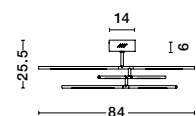

ATOMO - 9180610

Dimmable

Gold Metal & Acrylic
LED 10 x 2.4 Watt 230 Volt
1680Lm 3000K IP20
L: 61 W: 52 H: 14 cm

Rotating & Adjustable

Rotating & Adjustable

RACCIO - 9180762

Dimmable

Brass Gold Metal & Acrylic
LED 30 Watt 230 Volt
2100Lm 3000K IP20
L: 84 W: 77 H: 25.5 cm