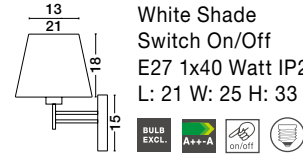

LOGAN - 8126161

White Aluminium
White Shade
Switch On/Off
E27 1x40 Watt IP20 230 Volt
L: 21 W: 25 H: 33 cm

LOGAN - 8126162

Chrome Aluminium
White Shade
Switch On/Off
E27 1x40 Watt IP20 230 Volt
L: 21 W: 25 H: 33 cm