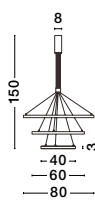

EMPATIA - 9174108

Dimmable
Sandy White Aluminium
& Acrylic
LED 108 Watt 230 Volt
7560Lm 3000K IP20
D₁: 80 D₂: 60 D₃: 40 H: 150 cm