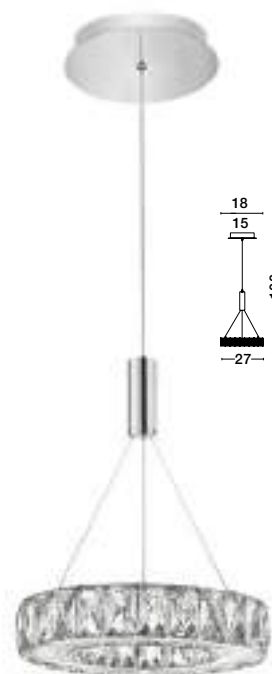

QUENTIN - 9172519

Chrome Aluminium
K9 Crystal
LED 44 Watt 230 Volt
2640Lm 3500K IP20
D: 60 H: 18 cm

CORONA - 83399202

Chrome Aluminium
K9 Crystal
LED 8 Watt 230 Volt
480Lm 3000K IP20
L: 40 W: 7 H: 7 cm

CORONA - 7402402