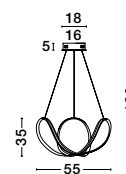

APUS - 9348053

Dimmable

Sandy Black Aluminium
& Acrylic
LED 45 Watt 230 Volt
1720Lm 3000K IP20
D: 55 H: 120 cm