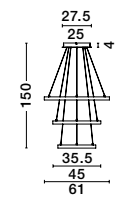

LEON . 9501430

Dimmable