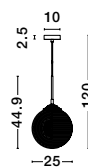

GL 99883001

FICATO - 9988301

Brass Metal
Champagne Glass
LED E27 1x12 Watt 230 Volt
IP20 Bulb Excluded
D: 30 H: 33 H₂: 120 cm

GL 99883011

GL 91912121

ATHENA - 9191212

Opal Glass
Brass Metal
LED E27 1x12 Watt 230 Volt
IP20 Bulb Excluded
D: 25 H: 120 cm