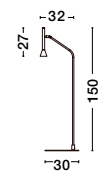

NAVAN - 9018911

Matt Black Steel & Aluminium
LED 6 Watt 230 Volt
530Lm 3000K IP20
D: 32 W: 30 H: 150 cm