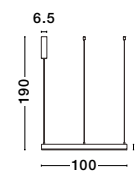

MOTIF - 9190755

Dimmable

Sandy White Aluminium & Acrylic
LED 55 Watt 230 Volt
3800Lm 3000K IP20
D: 100 H: 190 cm