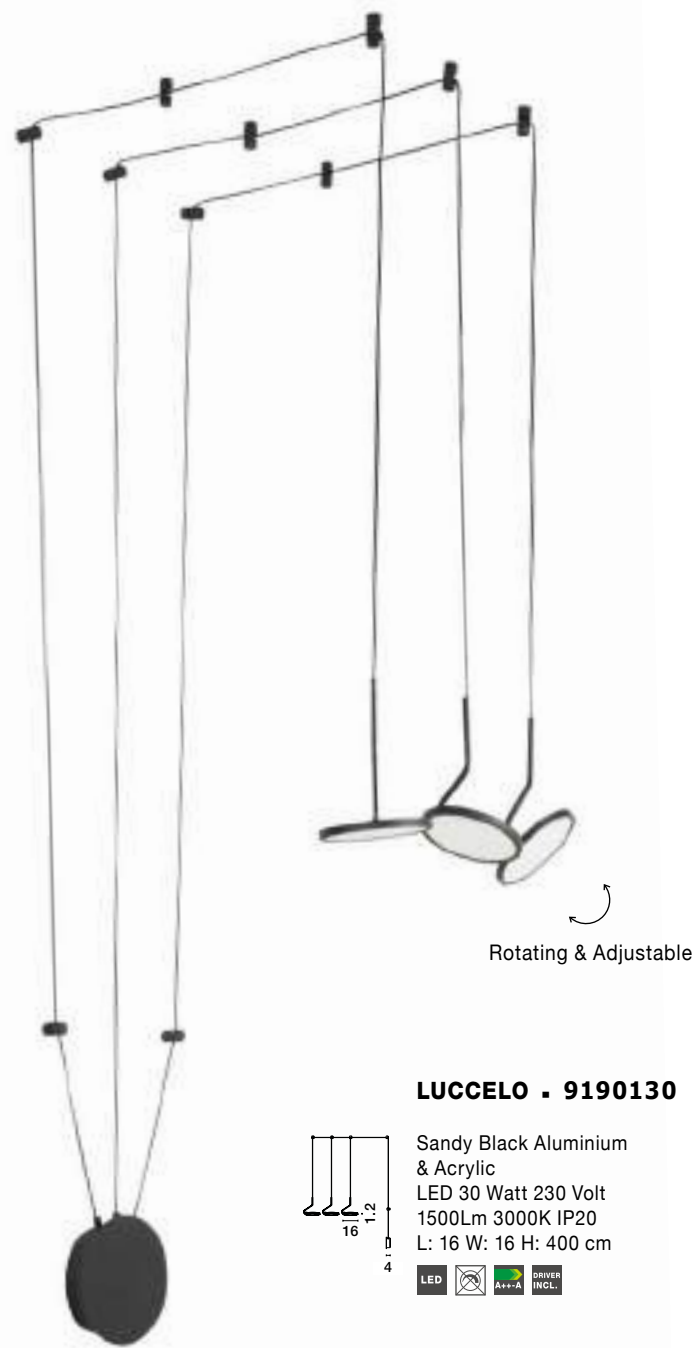

LUCELO . 9190130

Sandy Black Aluminium
& Acrylic
LED 30 Watt 230 Volt
1500Lm 3000K IP20
L: 16 W: 16 H: 400 cm