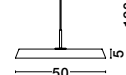

VETRO - 910623

Matt Green Aluminium & Acrylic
LED 41 Watt 230 Volt
2693Lm 3000K IP20
D: 50 H: 120 cm