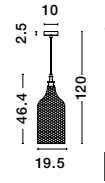

MAGIO - 9291253

Cognac Shadow Glass
Brass Gold Metal
LED E27 3x12 Watt 230 Volt
IP20 Bulb Excluded
D: 47 H: 25.6 H_z: 120 cm

Adjustable

GL 92912511

MAGIO - 9291251

Cognac Shadow Glass
Brass Gold Metal
LED E27 1x12 Watt 230 Volt
IP20 Bulb Excluded
D: 19.7 H: 25.5 H_z: 120 cm

GL 92912511

MAROU - 9113712

Amber Glass
Brass Metal
LED E27 1x12 Watt 230 Volt
Bulb Excluded IP20
D: 19.5 H: 46.4 H_z: 120 cm

GL 91137121

MAROU - 9113711

Smoky Gray Glass
Matt Black Metal
LED E27 1x12 Watt 230 Volt
Bulb Excluded IP20
D: 19.5 H: 46.4 H_z: 120 cm

GL 91137111