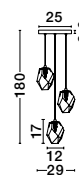

GL 91206681

GL 91602311

ICE - 9160231

Gradient White Colour
Glass & White Metal
LED G9 1x5 Watt 230 Volt
IP20 Bulb Excluded
D: 12 H: 17 H_z: 180 cm

GL 91602311

Adjustable

ICE - 9160233

Gradient White Colour
Glass & White Metal
LED G9 3x5 Watt 230 Volt
IP20 Bulb Excluded
D: 29 H: 180 cm