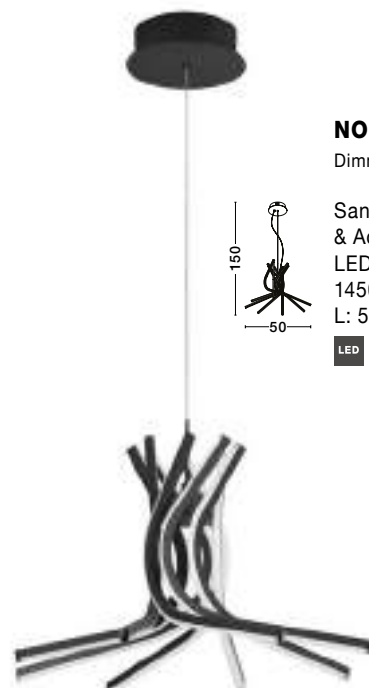

NARVI • 9848136

Dimmable

Sandy Black Aluminium
& Acrylic
LED 36 Watt 230 Volt
1800Lm 3000K IP20
D: 59 W: 59 H: 15 cm

NARVI • 9848138

Dimmable

Sandy Black Aluminium
& Acrylic
LED 83 Watt 230 Volt
4000Lm 3000K IP20
D: 81 W: 81 H: 150 cm