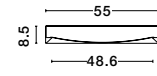

LUTON - 9818453

Sandy White Aluminium
Matt White Acrylic Diffuser
LED 47 Watt 230 Volt
3525Lm 3000K IP20
D: 55 H: 8.5 cm