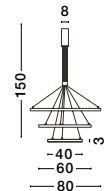

EMPATIA - 9172835

Dimmable

Gold Brass Aluminium
& Acrylic
LED 35 Watt 230 Volt
2450Lm 3000K IP20
D: 60 H: 120 cm

EMPATIA - 9172860

Dimmable

Brass Gold Aluminium
& Acrylic
LED 60 Watt 230 Volt
4200Lm 3000K IP20
D: 60 D₂: 40 H: 120 cm