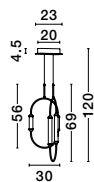

Adjustable

ZIMBA - 9862873
Dimmable

Gold Brass Metal
White Glossy Glass
LED 54 Watt 230 Volt
5546Lm 3000K IP20
L: 60 W: 60 H: 70 Hz: 120 cm

Adjustable

ZIMBA - 9862872
Dimmable

Gold Brass Metal
White Glossy Glass
LED 28 Watt 230 Volt
2939Lm 3000K IP20
D: 30 H: 69 Hz: 120 cm