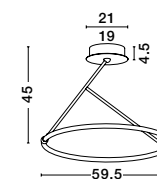

JANUS - 9892161

Dimmable

Sandy Black Aluminium
& Acrylic
LED 30 Watt 230 Volt
2700Lm 3000K IP20
D: 59.5 W: 59.5 H: 45 cm