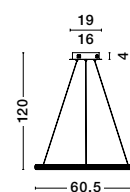

NAGER - 9481091

Dimmable

Sandy Black Aluminium
& Acrylic
LED 29 Watt 230 Volt
1684Lm 3000K IP20
D: 60.5 H: 120 cm