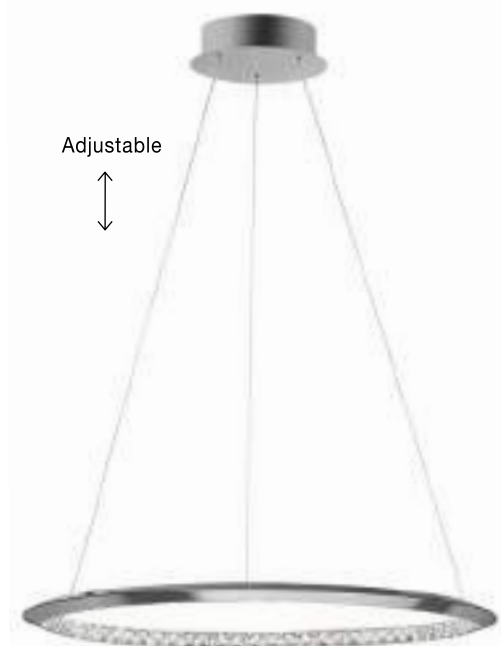

Adjustable
↕

NETUNO - 9312837

Dimmable

Chrome Aluminium
& Crystal
LED 36 Watt 230 Volt
1980Lm 3000K IP20
D1: 60 D2: 40 H: 120 cm

Adjustable
↕

NETUNO - 9312838

Dimmable

Chrome Aluminium
& Crystal
LED 50 Watt 230 Volt
2570Lm 3000K IP20
D1: 80 D2: 60 H: 120 cm