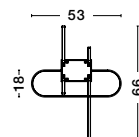

ARTE . 9113842

Dimmable

Gold Aluminium
& Acrylic

LED 38.4 Watt 230 Volt

2604Lm 3000K IP20

L: 66 W: 53 H: 18 cm