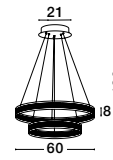

NADOR - 88622102 D
 Dimmable
 Coffee Brown Aluminium
 & Acrylic Adjustable
 LED 75 Watt 230 Volt
 5580Lm 3000K IP20
 D: 60 H: 120 cm

NADOR - 88622101 D
 Dimmable
 Coffee Brown Aluminium
 & Acrylic Adjustable
 LED 45 Watt 230 Volt
 3330Lm 3000K IP20
 D: 60 H: 120 cm