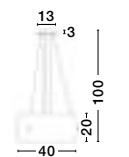

CHIARA - 6100402

Chrome Aluminium
Clear Glass
LED E27 3x12 Watt 230 Volt
IP20 Bulb Excluded
D: 40 H: 20 H₂: 100 cm