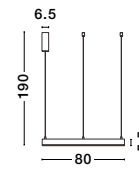

MOTIF - 9190748

Dimmable

Sandy White Aluminium & Acrylic
LED 48 Watt 230 Volt
3360Lm 3000K IP20
D: 80 H: 190 cm