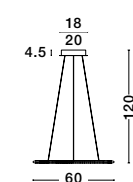

LIVORNO - 8107401

Chrome Aluminium & Acrylic
LED 55 Watt 230 Volt
3900Lm 3000K IP20
D: 60 H: 120 cm