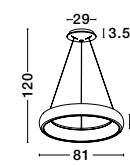

ALBI • 8105604 D

Dimmable

Sandy Black Aluminium & Acrylic
LED 80 Watt 230 Volt
4000Lm 3000K IP20
D: 81 H1: 6 H2: 120 cm