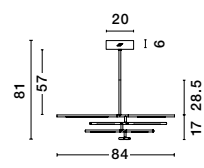

RACCIO - 9180726

Brass Gold Metal & Acrylic
LED 17.3 Watt 230 Volt
1211Lm 3000K IP20
L: 18 H: 140 cm

Rotating & Adjustable

Rotating & Adjustable

RACCIO - 9180781
Dimmable

Brass Gold Metal & Acrylic
LED 40 Watt 230 Volt
2800Lm 3000K IP20
L: 84 W: 80 H: 81 cm