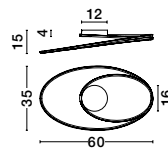

VIAREGGIO - 9500710

Matt Black Aluminium & Acrylic
LED 28 Watt 230 Volt
1950Lm 3000K IP20
D: 60 W: 35 H: 15 cm