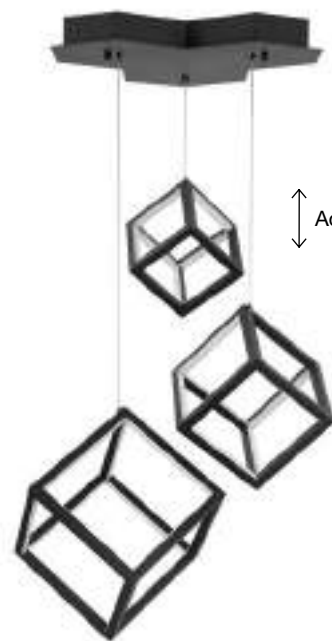

GABBIA - 9818231
Dimmable

Sandy Black
Aluminium & Silicone
LED 110 Watt 230 Volt
8250Lm 3000K IP20
L: 56 W: 48.5 H: 156 cm

GABBIA - 9818161
Dimmable

Sandy Black
Aluminium & Silicone
LED 20 Watt 230 Volt
1500Lm 3000K IP20
L: 16 W: 16 H: 16 cm