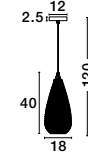

GL 80406011

BOHO - 8040201

Chrome Glass & Metal
LED E27 1x12 Watt 230 Volt
IP20 Bulb Excluded
D: 28 H: 30 H2:120 cm

GL 80402011

BOHO - 8040401

Chrome Glass & Metal
LED E27 1x12 Watt 230 Volt
IP20 Bulb Excluded
D: 18 H: 40 H2:120 cm