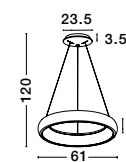

ALBI - 8105618

Dimmable

Sandy White Aluminium
& Acrylic
LED 32 Watt 230 Volt
1950Lm 3000K IP20
D: 41 H: 120 cm

ALBI - 8105601 D

Dimmable

Sandy White Aluminium & Acrylic
LED 50 Watt 230 Volt
2500Lm 3000K IP20
D: 61 H: 120 cm