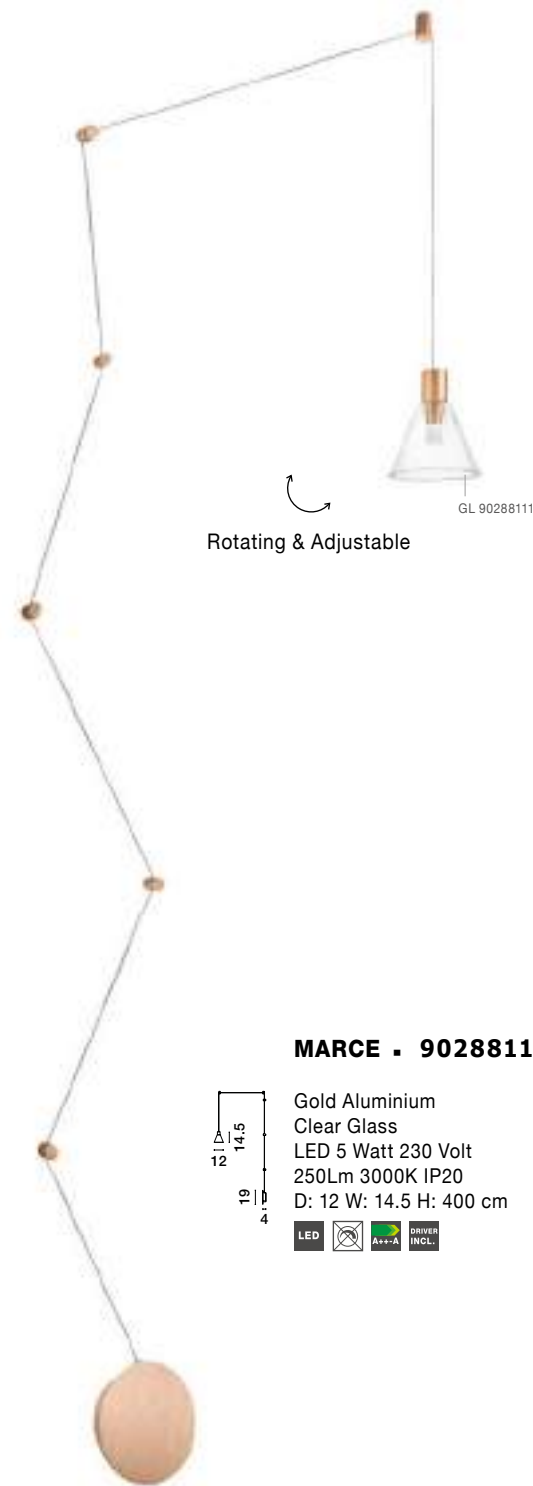

Rotating & Adjustable

LUCELO . 9190110

Sandy Black Aluminium
& Acrylic
LED 10 Watt 230 Volt
500Lm 3000K IP20
L: 16 W: 16 H: 400 cm

Rotating & Adjustable

MARCE . 9028811

Gold Aluminium
Clear Glass
LED 5 Watt 230 Volt
250Lm 3000K IP20
D: 12 W: 14.5 H: 400 cm