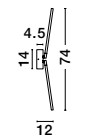

Rotating & Adjustable

RACCIO - 9180761

Dimmable

Black Metal & Acrylic
LED 30 Watt 230 Volt
2100Lm 3000K IP20
L: 84 W: 77 H: 25.5 cm

Rotating & Adjustable

RACCIO - 9180723

Dimmable

Black Metal & Acrylic
LED 9.2 Watt 230 Volt
560Lm 3000K IP20
L: 74 W: 12 H: 14 cm

Rotating & Adjustable

RACCIO - 9180724

Dimmable

Black Metal & Acrylic
LED 6.8 Watt 230 Volt
280Lm 3000K IP20
L: 36.5 W: 12 H: 40 cm

RACCIO - 9180783

Dimmable

Black Metal & Acrylic
LED 56 Watt 230 Volt
4200Lm 3000K IP20
D: 85 H: 120 cm
Included Remote Control