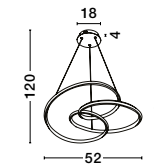

MENTON - 9147112
Dimmable

Sandy Black Aluminium & Acrylic
LED 43 Watt 230 Volt
3013Lm 3000K IP20
D: 52 H: 50 H₂: 120 cm