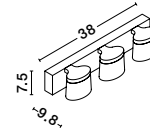

OR

IP44

SABIA - 9122311

Chrome Aluminium & Acrylic
LED 5 Watt 230 Volt
513Lm 3000K IP44
L: 12 W: 9.8 H: 7.5 cm

SABIA - 9122331

Chrome Aluminium & Acrylic
LED 15 Watt 230 Volt
1539Lm 3000K IP44
L: 38 W: 9.8 H: 7.5 cm