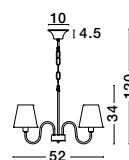

ELIZABETH - 7120021

Antique Bronze Metal
Sand Shade
LED E14 3x5 Watt 230 Volt
IP20 Bulb Excluded
D: 52 H1: 34 H2: 120 cm