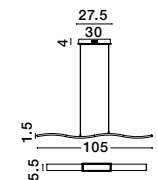

CESENA - 81002002

Chrome Aluminium & Acrylic
LED 42 Watt 230 Volt
2750Lm 3000K IP20
L: 105 W: 8.5 H: 120 cm