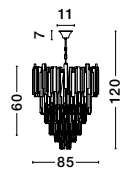

CR 810917181
 CR 810917182
 CR 810917183

CRY 90501201

CRY 90501202

GRANE . 9050120

Gold Metal & Crystal
LED E14 20x5 Watt 230 Volt
IP20 Bulb Excluded
D: 85 H: 60 H₂: 120 cm

CRY 91812002

CRY 91812001

GRANE . 9181200