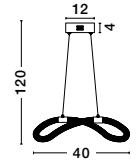

L: 150 W: 60 H: 120 cm

CERELIA - 9082091

Brass Gold Metal
& Fiber braided Silicone Tube

LED 29.5 Watt 230 Volt

1861Lm 3000K IP20

D: 35 W: 18 H: 50 cm

Adjustable

CERELIA - 9082094