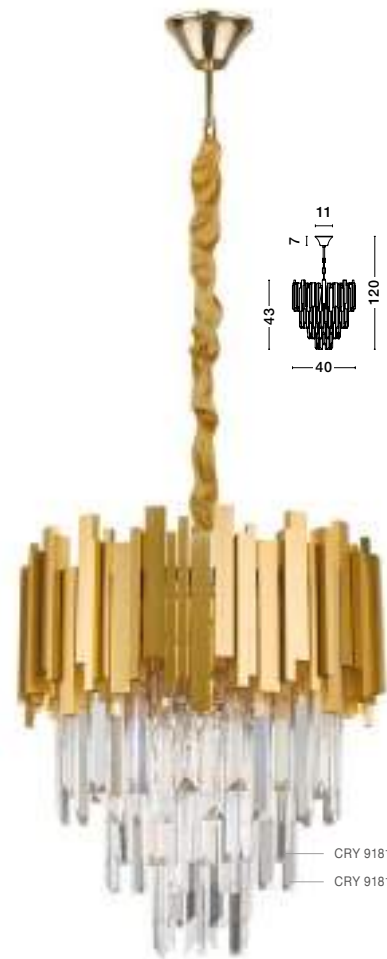

CRY 91811001

CRY 91811002

GRANE . 9181100

Gold Metal & Crystal
LED E14 4x5 Watt 230 Volt
IP20 Bulb Excluded
D: 40 W: 40 H: 43 H₂: 120 cm