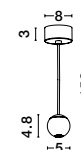

NOCCI - 9103211

White Aluminium
White Fabric Wire
LED 4.5 Watt 230 Volt
220Lm 3000K IP20
D: 5 H: 158 cm

Adjustable

GOCCIO - 9102591

Black Aluminium & Steel
 Black Fabric Wire
 LED 7 Watt 230 Volt
 213Lm 3000K IP20
 D: 3 H: 60 Hz: 160 cm