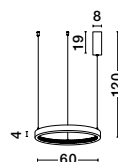

PRESTON . 9285601

Dimmable

Antique Gold Brass
Aluminium & Acrylic
LED 37 Watt 230 Volt
2264Lm 3000K IP20
D: 60 H: 120 cm