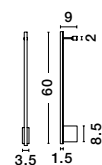

WIDTH 9 cm

60 90 120

GROPIUS - 9081130

Sandy Black Aluminium
LED 10 Watt 230 Volt
366Lm 3000K IP20
L: 60 W: 9 H: 3.5 cm