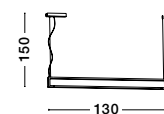

LINE - 9117338

Sandy White Aluminium
& Acrylic
Rotating
LED 38 Watt 230 Volt
1460Lm 3000K IP20
L: 130 W: 4.2 H: 150 cm

LINE - 9117327

Sandy White Aluminium
& Acrylic
Adjustable
LED 27 Watt 230 Volt
1820Lm 3000K IP20
L: 24 W: 19 H: 161 cm

Rotating