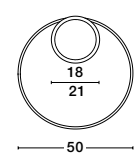

FULINE . 9348071
Dimmable