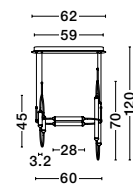

ZIMBA - 9862873
Dimmable

Gold Brass Metal
White Glossy Glass
LED 54 Watt 230 Volt
5546Lm 3000K IP20
L: 60 W: 60 H: 70 Hz: 120 cm