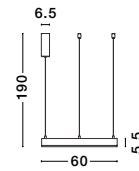

MOTIF - 9190740

Dimmable

Sandy White Aluminium & Acrylic
LED 40 Watt 230 Volt
2800Lm 3000K IP20
D: 60 H: 190 cm