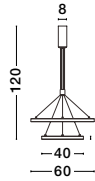

EMPATIA - 9172735

Dimmable
Sandy White Aluminium
& Acrylic
LED 35 Watt 230 Volt
2450Lm 3000K IP20
D: 60 H: 120 cm

EMPATIA - 9172760

Dimmable
Sandy White Aluminium
& Acrylic
LED 60 Watt 230 Volt
4200Lm 3000K IP20
D: 60 D₂: 40 H: 120 cm