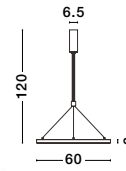

EMPATIA - 9172635

Dimmable
Sandy Black Aluminium & Acrylic
LED 35 Watt 230 Volt
2450Lm 3000K IP20
D: 60 H: 120 cm

EMPATIA - 9172660

Dimmable
Sandy Black Aluminium & Acrylic
LED 60 Watt 230 Volt
4200Lm 3000K IP20
D: 60 D2: 40 H: 120 cm

EMPATIA - 9173108

Dimmable
Sandy Black Aluminium & Acrylic
LED 108 Watt 230 Volt
7560Lm 3000K IP20
D1: 80 D2: 60 D3: 40 H: 150 cm