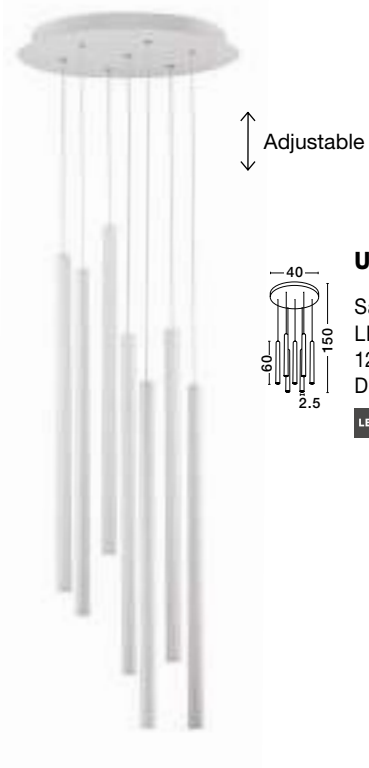

GIONO - 9601012

Sandy Black Aluminium & Acrylic
 LED 12x3 Watt 230 Volt
 2160Lm 3000K IP20
 D: 50 H₁: 51 H₂: 230 cm

Adjustable

ULTRATHIN - 9184024

Sandy Black Aluminium
LED 7x3 Watt 230 Volt
1260Lm 3000K IP20
D: 40 H: 150 cm