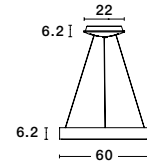

RANDO THIN - 9453454

Dimmable

Brushed Gold Aluminium & Acrylic
LED 50 Watt 230 Volt
3250Lm 3000K IP20
D: 60 H: 120 cm

ET 94530431