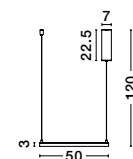

Dimmable

Sandy White Aluminium & Acrylic
LED 50 Watt 230 Volt
3818Lm 3000K IP20
L: 100 H: 120 cm

ETERNA - 9990735

Dimmable

Sandy White Aluminium & Acrylic
LED 30 Watt 230 Volt
2100Lm 3000K IP20
L: 50 H: 120 cm