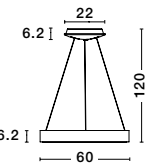

RANDO THIN - 9453456

Dimmable

Brushed Silver Aluminium & Acrylic
LED 50 Watt 230 Volt
3250Lm 3000K IP20
D: 60 H: 120 cm

ET 94530431