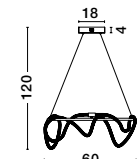

CERELIA - 9082092

Dimmable

Brass Gold Metal & Fiber braided Silicone Tube
LED 34 Watt 230 Volt
2271Lm 3000K IP20
D: 60 H: 120 cm