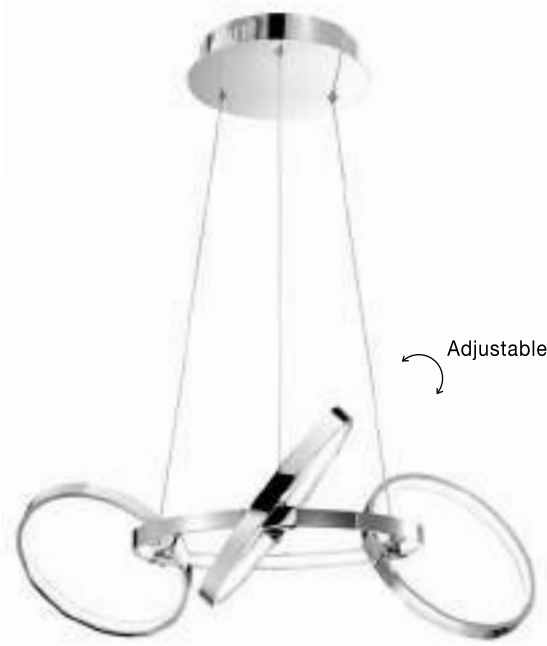

ARIA - 17222004 | 17222004 D
Not Dimmable | Dimmable

Chrome Aluminium & Acrylic
Adjustable
LED 145 Watt 230 Volt
8100Lm 3000K IP20
D: 80 H: 120 cm

ARIA - 17222003 | 17222003 D
Not Dimmable | Dimmable

Chrome Aluminium & Acrylic
Adjustable
LED 85 Watt 230 Volt
4500Lm 3000K IP20
D: 60 H: 120 cm

Adjustable

FOLIGNO - 7272801
 Chrome Aluminium & Acrylic
 Adjustable
 LED 39 Watt 230 Volt
 2340Lm 3000K IP20 Dimmable
 L: 74.5 H: 120 cm

Adjustable

DANTE - 9008011
 Chrome Aluminium & Acrylic
 Adjustable
 LED 39 Watt 230 Volt
 1900Lm 3000K IP20
 D: 70 H: 150 cm