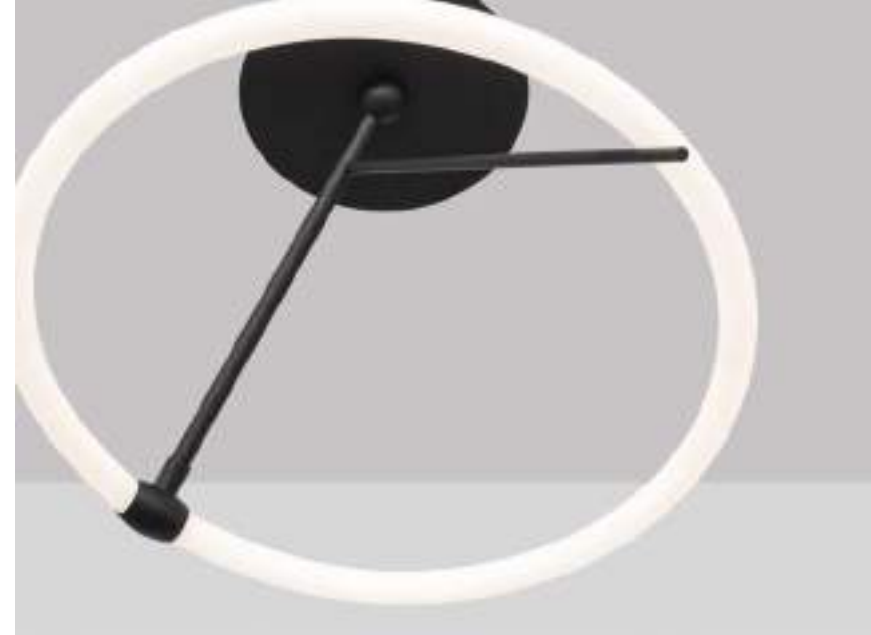

JANUS - 9892162

Sandy Black Aluminium
& Acrylic
LED 21 Watt 230 Volt
1900Lm 3000K IP20
D: 38 W: 38 H: 37 cm