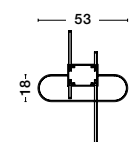

ARTE • 9113841
Dimmable
Matt Black Aluminium & Acrylic
LED 38.4 Watt 230 Volt
2604Lm 3000K IP20
L: 66.5 W: 53 H: 18 cm