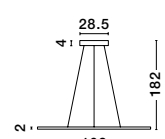

Adjustable

LIOR - 9010033

Sandy Black Aluminium
& Acrylic
LED 40 Watt 230 Volt
2890Lm 3000K IP20
L: 55 W: 55 H: 180 cm

ODERICK - 9100145

Sandy Black Aluminium
& Acrylic
LED 45 Watt 230 Volt
2080Lm 3000K IP20
D: 102 H: 182 cm