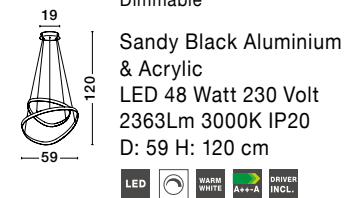

ARIES - 9357063

Dimmable

Sandy Black Aluminium
& Acrylic
LED 48 Watt 230 Volt
2363Lm 3000K IP20
D: 59 H: 120 cm