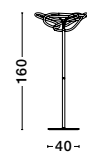

TIRIAC - 9548106

Gold Aluminium
& Acrylic
LED 28 Watt 230 Volt
2783Lm 3000K IP20
L: 40 H: 160 cm