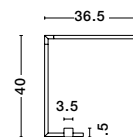

Rotating & Adjustable

RACCIO - 9180725

Brass Gold Metal & Acrylic
LED 6.8 Watt 230 Volt
280Lm 3000K IP20
L: 36.5 W: 12 H: 40 cm