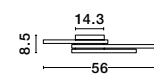

BILBAO - 8160161

White Aluminium & Acrylic
LED 42 Watt 230 Volt
2650Lm 3000K IP20
L: 56 W: 56 H: 8.5 cm