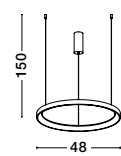

PERTINO - 9853681

Dimmable

Sandy White Aluminium
& Acrylic
LED 38 Watt 230 Volt
2280Lm 3000K IP20
D: 48 H: 150 cm