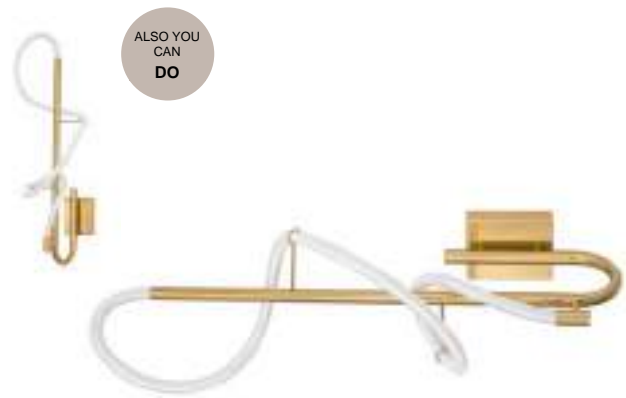

L: 150 W: 60 H: 120 cm

CERELIA - 9082091

Brass Gold Metal
& Fiber braided Silicone Tube

LED 29.5 Watt 230 Volt

1861Lm 3000K IP20

D: 35 W: 18 H: 50 cm

Adjustable

CERELIA - 9082094

Brass Gold Metal & Fiber braided Silicone Tube
LED 15 Watt 230 Volt
1160Lm 3000K IP20
D: 40 H: 120 cm

CERELIA - 9082092

Dimmable

Brass Gold Metal & Fiber braided Silicone Tube
LED 34 Watt 230 Volt
2271Lm 3000K IP20
D: 60 H: 120 cm