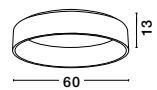

RANDO - 6167207

Matt White Aluminium & Acrylic
LED 42 Watt 230 Volt
2520Lm 3000K IP20
D: 60 H: 13 cm