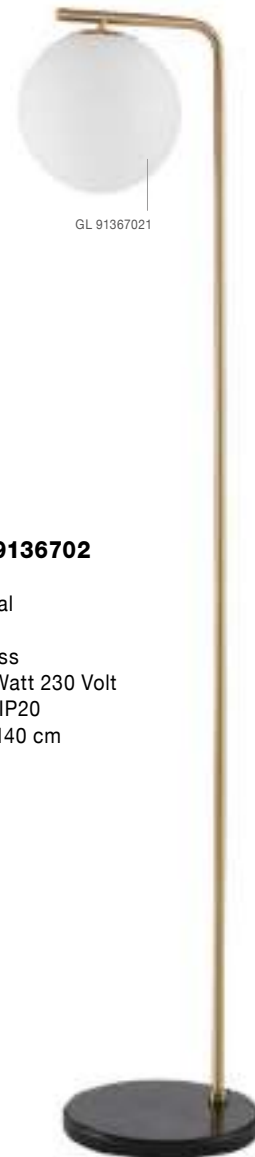

GL 99881691

OBITAR - 9988170

Opal Glass
Brass Gold Metal
LED G9 1x5 Watt 230 Volt
IP20 Bulb Excluded
L: 20 W: 15 H: 47.6 H₂: 120 cm

GL 91853611

ALVAREZ - 9185361

Satin Gold Metal
& Black Marble
White Opal Glass
LED E14 1x5 Watt 230 Volt
Bulb Excluded IP20
L: 22 W: 15 H: 51 cm