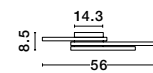

BILBAO - 9977001

Dimmable
White Aluminium & Acrylic
LED 55 Watt 230 Volt
3550Lm 3000K IP20
L: 90 W: 67 H: 9 cm

BILBAO - 9500831

Golden Leaf Aluminium
& Acrylic
LED 42 Watt 230 Volt
2650Lm 3000K IP20
L: 56 W: 56 H: 8.5 cm