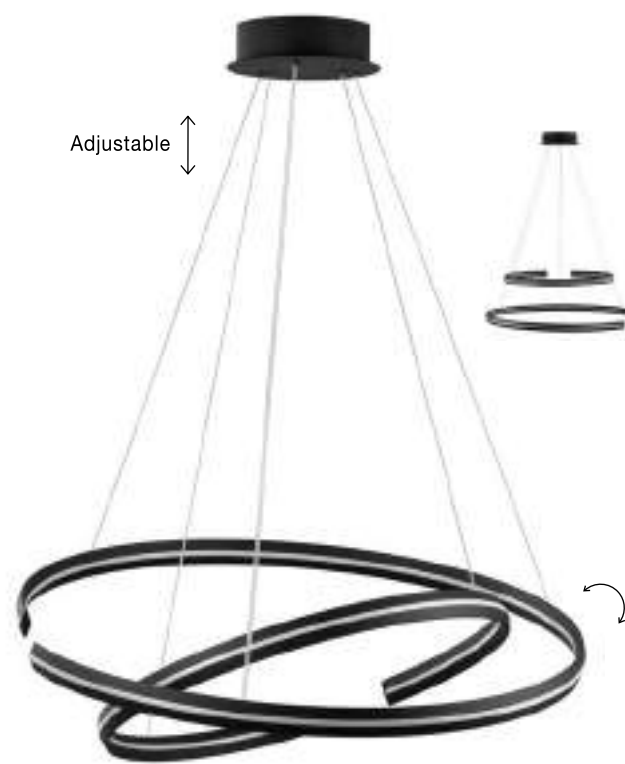

TORRENTE - 9392011

Dimmable

Sandy Black Aluminium & Acrylic
Adjustable
LED 55 Watt 230 Volt
2475Lm 3000K IP20
D: 80 W: 40 H: 120 cm

TORRENTE - 9392012

Dimmable

Sandy Black Aluminium & Acrylic
Adjustable
LED 93 Watt 230 Volt
3422Lm 3000K IP20
D: 80 W: 80 H: 120 cm