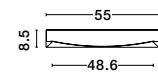

LUTON - 9818452

Sandy Black Aluminium
Matt White Acrylic Diffuser
LED 47 Watt 230 Volt
3525Lm 3000K IP20
D: 55 H: 8.5 cm