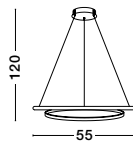

MALVI - 9357041

Sandy White Aluminium
& Acrylic
LED 32 Watt 230 Volt
2745Lm 3000K IP20
D: 55 H: 120 cm