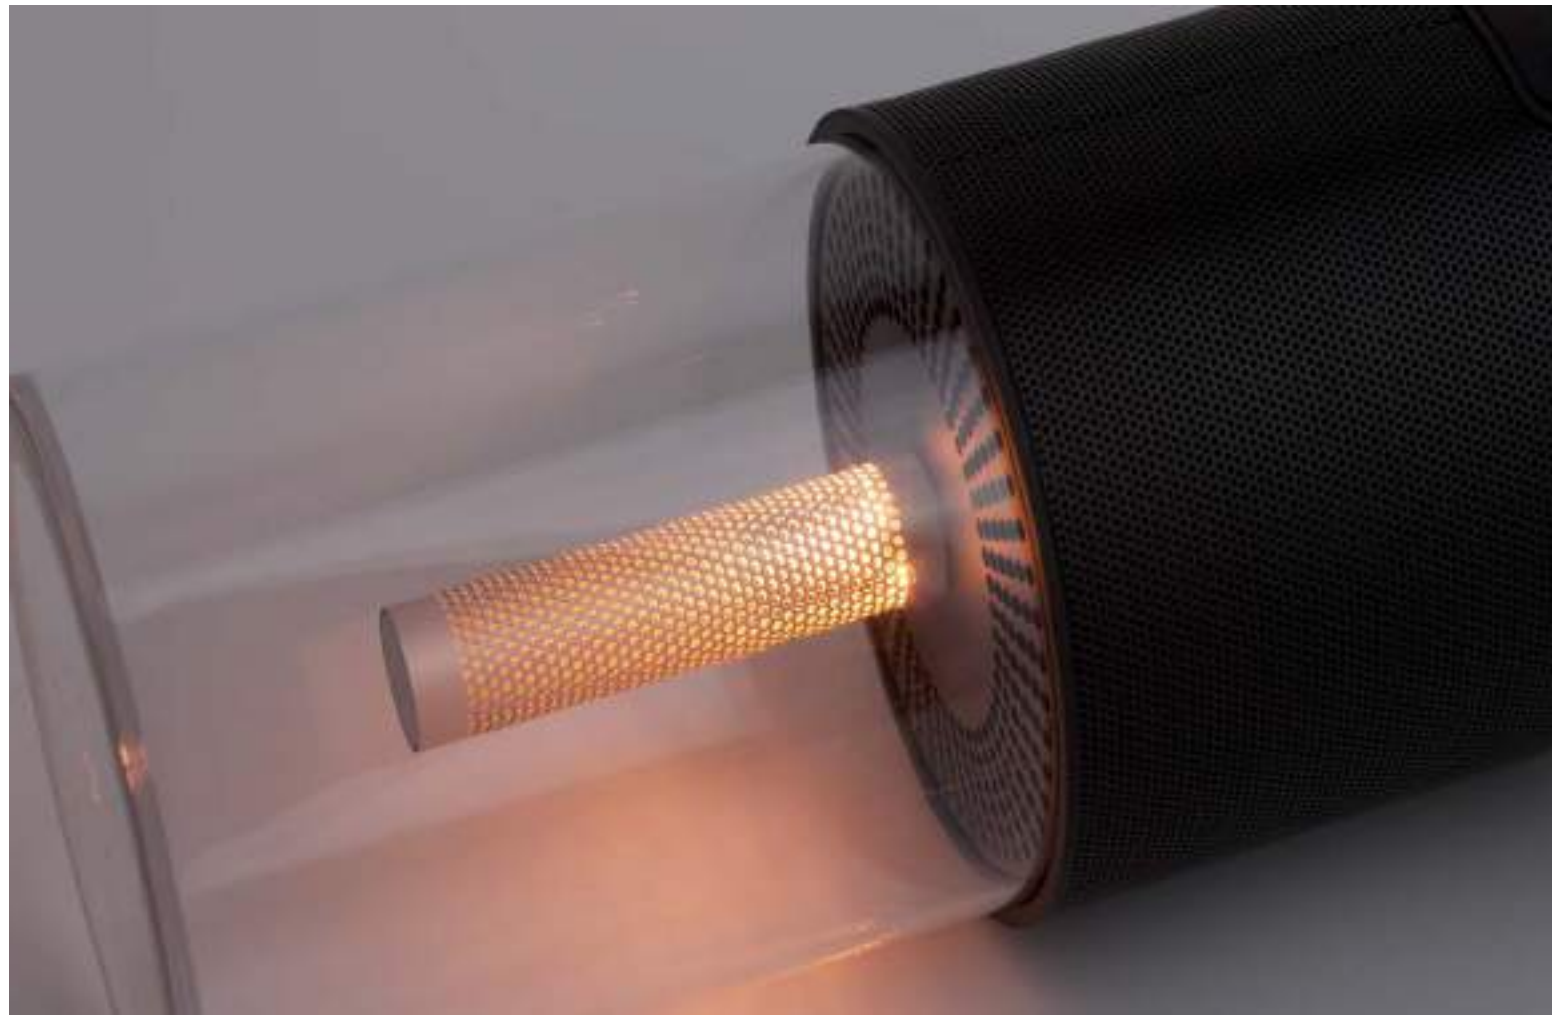

S 88070021

ADA - 8807002

Gray Metal
Gray Fabric Shade
LED E27 1x12 Watt 230 Volt
IP20 Bulb Excluded
D: 25 H: 37 cm

S 88070011

ADA - 8807001

White Metal
White Fabric Shade
LED E27 1x12 Watt 230 Volt
IP20 Bulb Excluded
D: 25 H: 37 cm