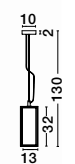

GL 72526021

CELSO - 7252601
 Antique Brass Metal
 Clear Glass
 LED E27 1x12 Watt 230 Volt
 IP20 Bulb Excluded
 D: 28 H1: 34 H2: 120 cm

GL 72526011

GL 71428011

GL 71526031

FLAVIO - 7152603
 Antique Brass Metal
 Clear Glass
 LED E27 1x12 Watt 230 Volt
 IP20 Bulb Excluded
 L: 13 W: 13 H1: 32 H2: 130 cm