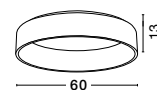

RANDO - 6167210

Coffee Brown Aluminium & Acrylic
LED 42 Watt 230 Volt
2520Lm 3000K IP20
D: 60 H: 13 cm