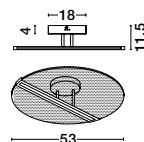

JERTUNA - 9545330

Gold Aluminium & Acrylic
LED 30 Watt 230 Volt
1869Lm 3000K IP20
D: 53 H: 11.5 cm