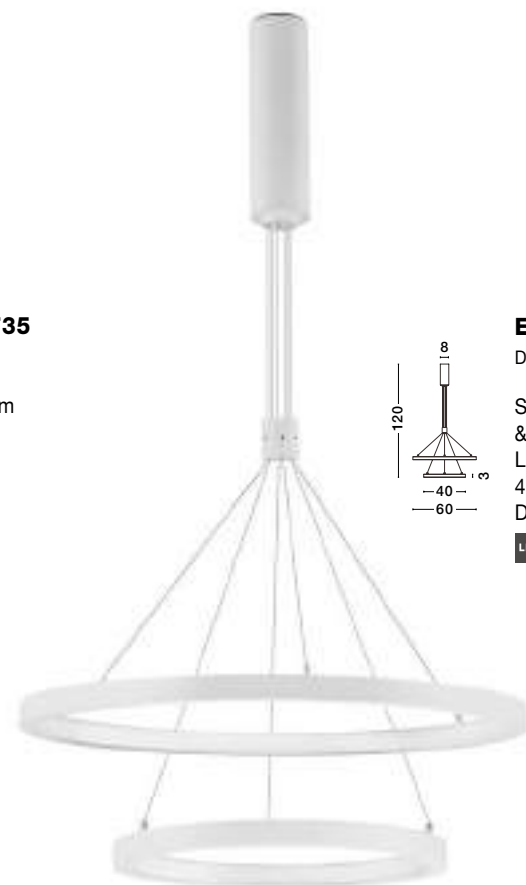

EMPATIA - 9172735

Dimmable
Sandy White Aluminium
& Acrylic
LED 35 Watt 230 Volt
2450Lm 3000K IP20
D: 60 H: 120 cm

EMPATIA - 9172760

Dimmable
Sandy White Aluminium
& Acrylic
LED 60 Watt 230 Volt
4200Lm 3000K IP20
D: 60 D₂: 40 H: 120 cm