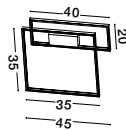

PORTO . 9364033

Dimmable

Sandy Black Steel Aluminium & Acrylic
LED 30 Watt 230 Volt
2030Lm 3000K IP20
L: 45 W:45 H: 4 cm