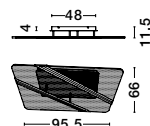

JERTUNA - 9545296

Gold Aluminium & Acrylic
LED 96 Watt 230 Volt
5788Lm 3000K IP20
L: 95.5 W: 66 H: 11.5 cm

JERTUNA - 9545233

Gold Aluminium & Acrylic
LED 33 Watt 230 Volt
2162Lm 3000K IP20
L: 50 W: 50 H: 11.5 cm