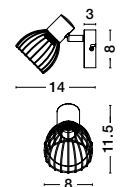

FIUMICINO - 770010

Matt Black Metal
LED E14 1x5 Watt 230 Volt
IP20 Bulb Excluded
D: 8 W: 14 H: 11.5 cm