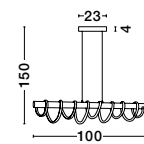

MIRCO - 9071010

Dimmable

Wood Colour
White Aluminium & Acrylic
LED 38 Watt 3 Volt
2650Lm 3000K IP20
L: 100 W: 23 H: 150 cm