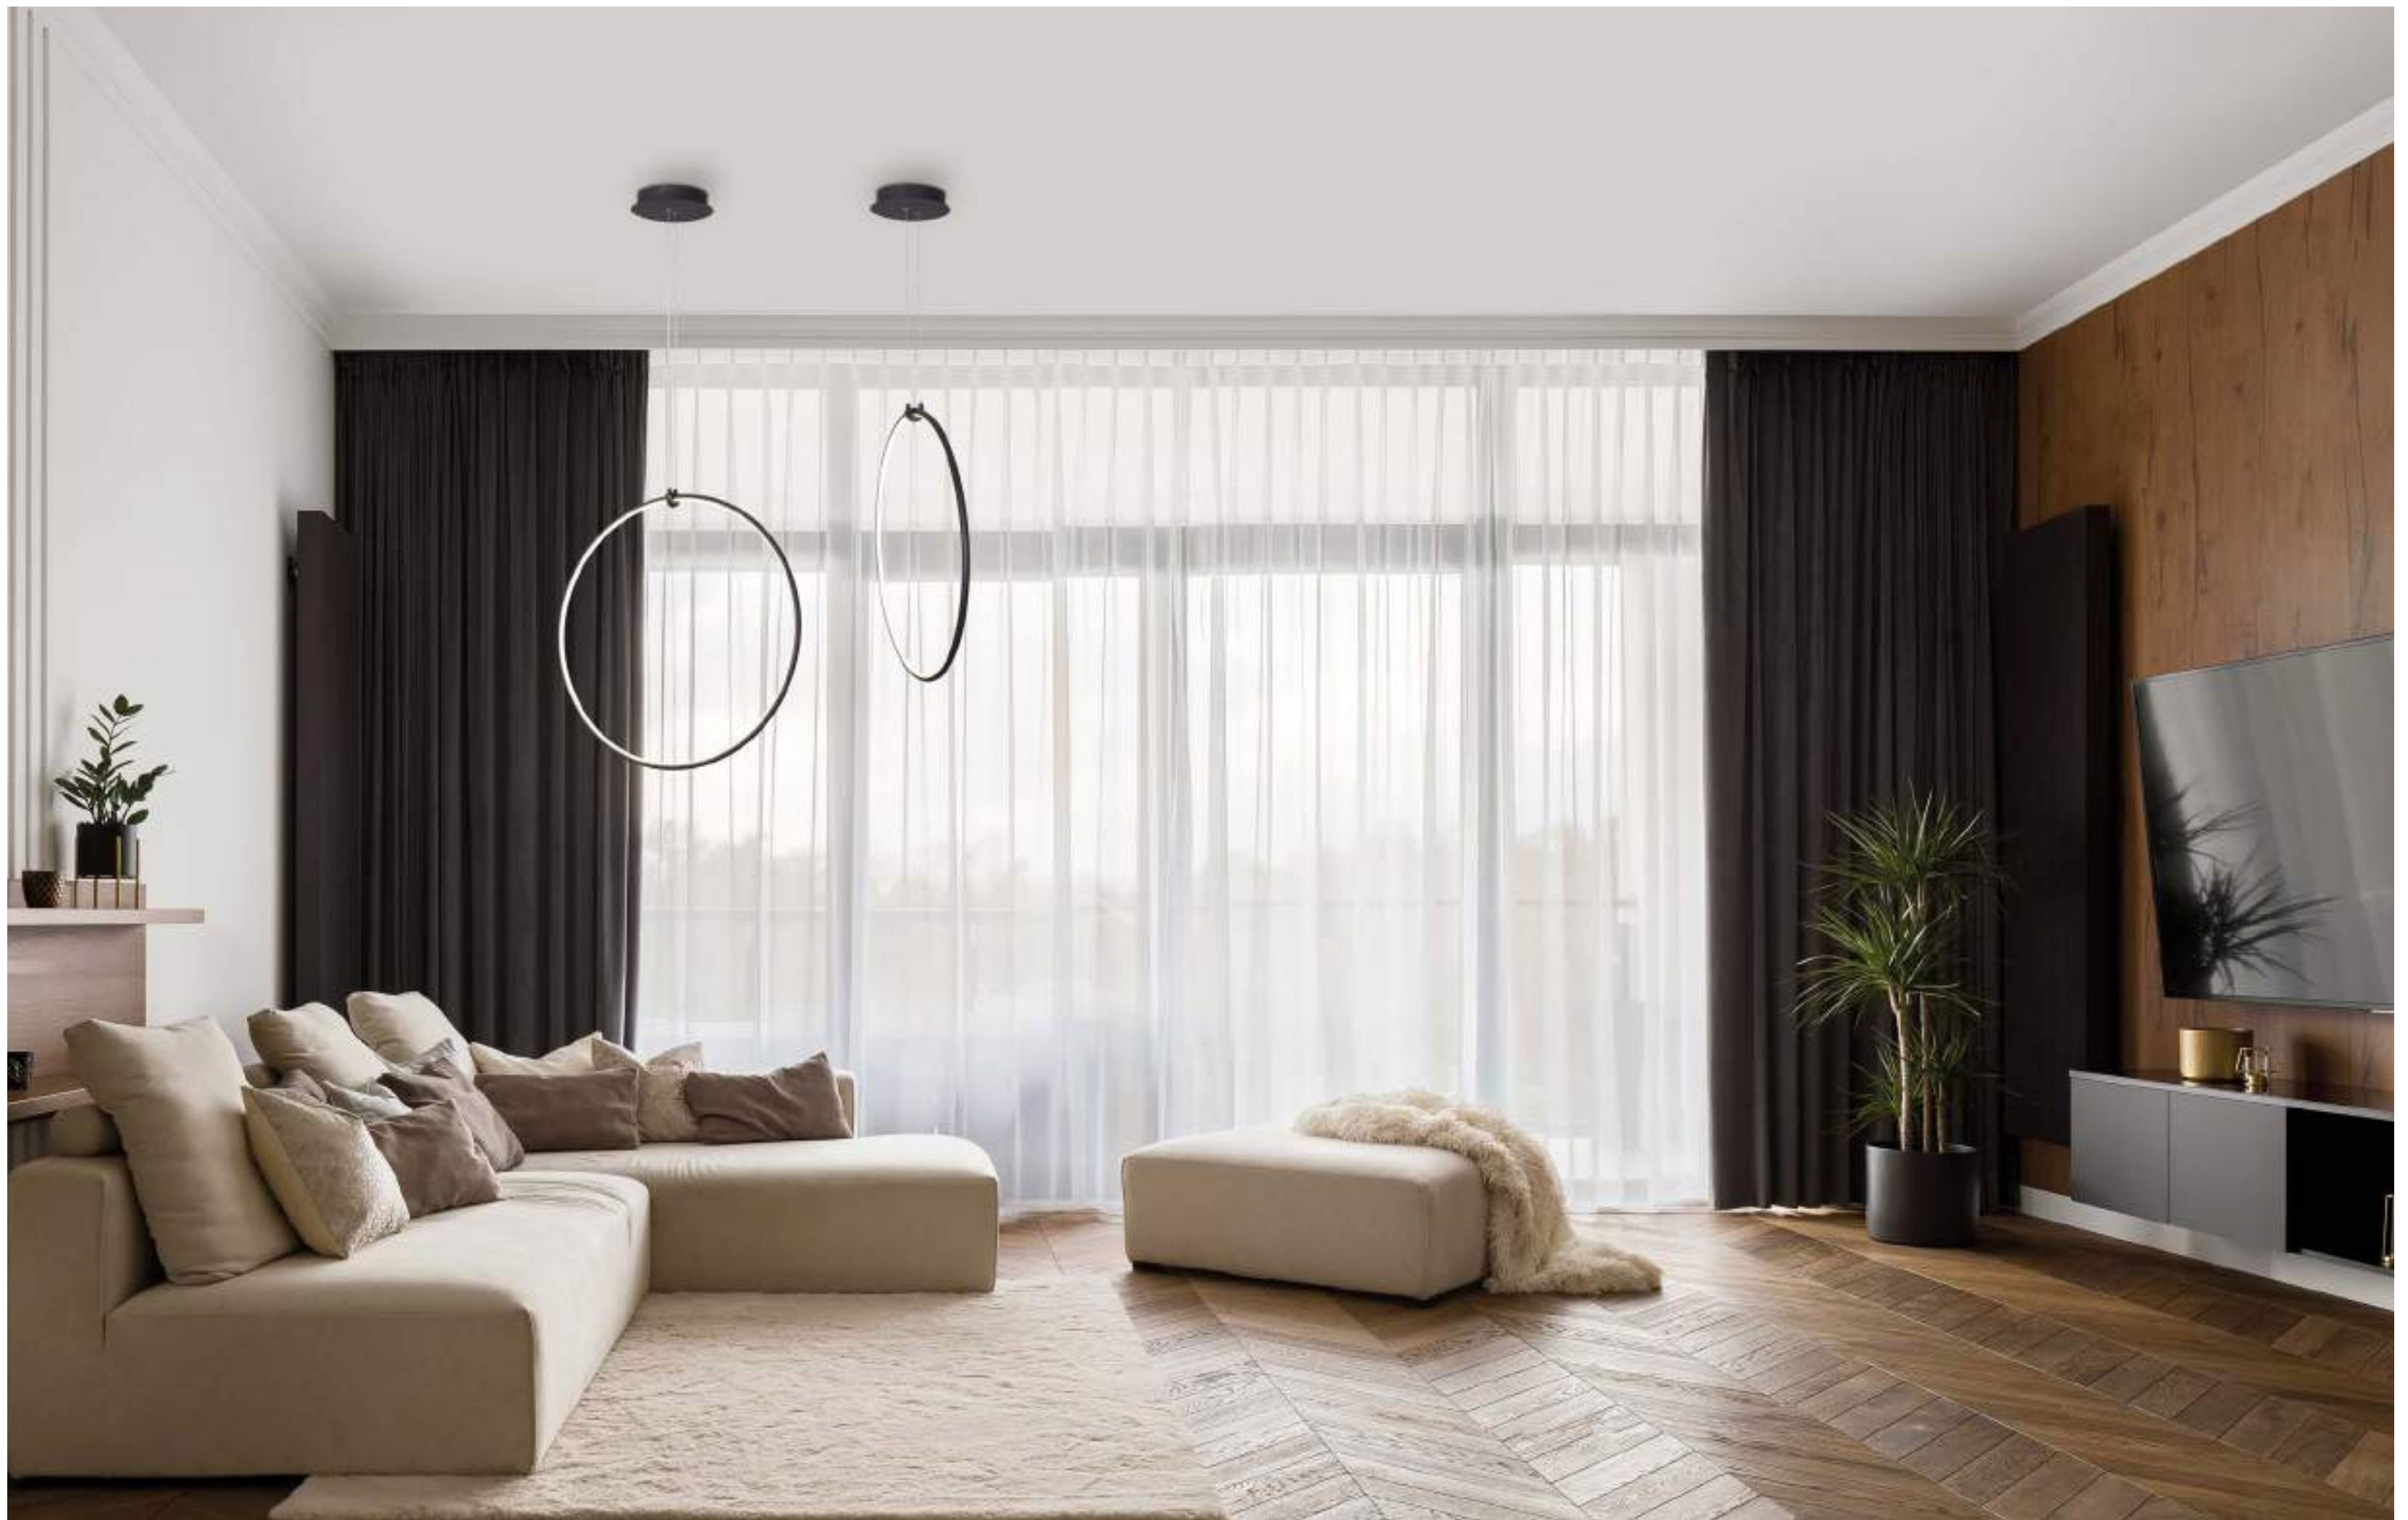

NORINE • 9100282

Dimmable

Sandy Black Aluminium
& Acrylic
LED 50 Watt 230 Volt
1450Lm 3000K IP20
L: 50 H: 150 cm

NORINE • 9100281

Dimmable

Sandy Black Aluminium
& Acrylic
LED 60 Watt 230 Volt
1847Lm 3000K IP20
L: 80 H: 150 cm