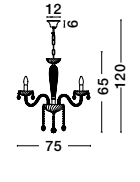

CRY 90501301

CRY 90501302

GRANE - 9050130

Gold Metal & Crystal
LED E14 8x5 Watt 230 Volt
IP20 Bulb Excluded
L: 80 W: 30 H: 120 cm

CONNOR - 8061202
 Chrome Aluminium
 Glass & K9 Crystal
 LED E14 5x5 Watt 230 Volt
 IP20 Bulb Excluded
 D: 60 H1: 63 H2: 120 cm