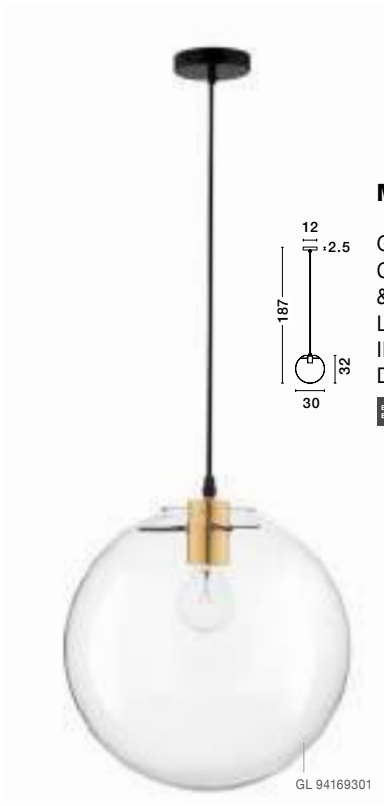

Adjustable

Adjustable

GL 91579011

CAYO - 9157910

Opal Glass & Acrylic
Brass & Black Aluminium
LED 50 Watt 230 Volt
2400Lm 3000K IP20
L: 72 W: 20 H: 120 cm

GL 94169251

MIRALE . 9416925

Gold Metal
Clear Glass
& Black PVC Wire
LED E27 1x12 Watt 230 Volt
IP20 Bulb Excluded
D: 25 H1: 26 H2: 181 cm