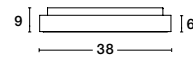

RANDO THIN - 9353831

Dimmable

Sandy Black Aluminium & Acrylic
LED 30 Watt 230 Volt
1950Lm 3000K IP20
D: 38 H: 9 cm