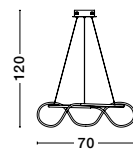

TIRIAC - 9548104

Dimmable

Gold Aluminium & Acrylic
LED 43 Watt 230 Volt
4581Lm 3000K IP20
D: 70 H: 120 cm