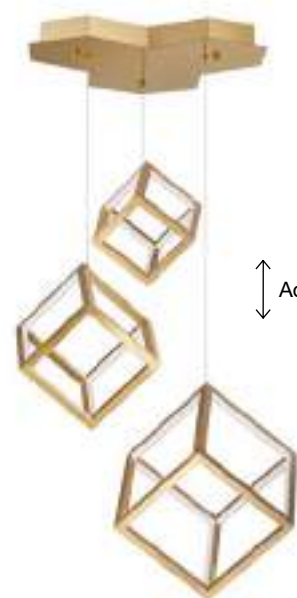

Adjustable

GABBIA - 9818232
Dimmable

Gold Aluminium
& Silicone
LED 110 Watt 230 Volt
8250Lm 3000K IP20
L: 56 W: 48.5 H: 156 cm

Gold Aluminium
& Silicone
LED 20 Watt 230 Volt
1500Lm 3000K IP20
L: 16 W: 16 H: 16 cm