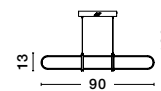

L: 66 W: 53 H: 18 cm

Adjustable

ARTE • 9110351
Dimmable
Matt Black Aluminium & Acrylic
LED 50 Watt 230 Volt
3500Lm 3000K IP20
L: 64 W: 44 H1: 25.8 H2: 120 cm

ARTE • 9114861
Dimmable
Matt Black Aluminium & Acrylic
LED 48.6 Watt 230 Volt
3360Lm 3000K IP20
D: 52 W: 16 H1: 61 H2: 120 cm