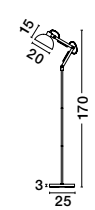

MUTANTI - 6713402

Black Metal & Natural Wood
LED E27 1x12 Watt 230 Volt
IP20 Bulb Excluded
D: 25 H: 170 cm

MUTANTI - 6713401

White Metal & Natural Wood
LED E27 1x12 Watt 230 Volt
IP20 Bulb Excluded
D: 25 H: 170 cm