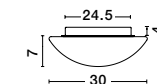

GL 8324021

BREST - 832402

White Opal Glass & Metal
LED E27 2x12 Watt 230 Volt
IP44 Bulb Excluded
D: 30 H: 11 cm

GL 8324031

BREST - 832403

White Opal Glass & Metal
LED E27 2x12 Watt 230 Volt
IP44 Bulb Excluded
D: 38 H: 13 cm