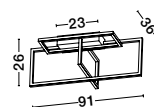

EDGAR - 9086010
Dimmable

Sand Black Aluminium
& Acrylic
LED 35 Watt 230 Volt
2400Lm 3000K IP20
L: 91 W: 26 H: 36 cm

EDGAR - 9086020
Dimmable

Dimmable

Sand White Aluminium
& Acrylic
LED 35 Watt 230 Volt
2400Lm 3000K IP20
L: 91 W: 26 H: 36 cm