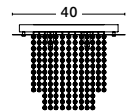

FONTANA - 9361081

Golden Leaf Metal
K9 Crystal
G9 5x33 Watt 230 Volt
IP20 Bulb Excluded
D: 40 H: 32 cm