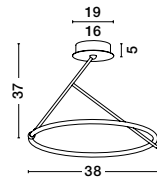

RING - 9820591

Dimmable

Sandy Black Aluminium
& Acrylic
LED 28 Watt 230 Volt
1600Lm 3000K IP20
D: 68 W: 21 H: 120 cm

JANUS - 9892162

Sandy Black Aluminium
& Acrylic
LED 21 Watt 230 Volt
1900Lm 3000K IP20
D: 38 W: 38 H: 37 cm