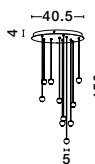

NOCCI - 9103212

Black Aluminium
Black Fabric Wire
LED 4.5 Watt 230 Volt
220Lm 3000K IP20
D: 5 H: 158 cm

Adjustable

NOCCI - 9303952

Black Aluminium
Black Fabric Wire
LED 10x4.5 Watt 230 Volt
1860Lm 3000K IP20
D: 40.5 H:150 cm