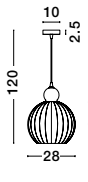

LINGUA - 9988382

Brass Metal
Champagne Glass
LED E27 3x12 Watt 230 Volt
IP20 Bulb Excluded
D: 27 H: 27 H₂: 120 cm

MAGIO - 9291253

Cognac Shadow Glass
Brass Gold Metal
LED E27 3x12 Watt 230 Volt
IP20 Bulb Excluded
D: 47 H: 25.6 H_z: 120 cm