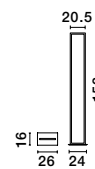

WENNA - 9500812

Matt Black Aluminium
& Acrylic
LED 36 Watt 230 Volt
2150Lm 3000K IP20
L: 26 W: 16 H: 153 cm