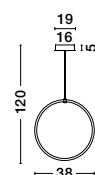

GIRDINO - 9892164

Sandy Black Aluminium
& Acrylic
LED 21 Watt 230 Volt
1900Lm 3000K IP20
D: 38 W: 19 H: 120 cm