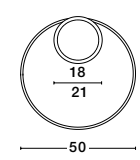

FULINE . 9348073
Dimmable