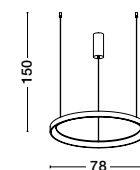

PERTINO - 9853685

Dimmable

Sandy White Aluminium
& Acrylic
LED 60 Watt 230 Volt
3600Lm 3000K IP20
D: 78 H: 150 cm