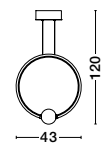

CELIA - 9820605
Dimmable