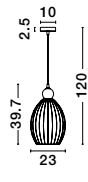

LINGUA - 9988383

Brass Metal
Champagne Glass
LED E27 1x12 Watt 230 Volt
IP20 Bulb Excluded
D: 23 H: 39.7 H₂: 120 cm