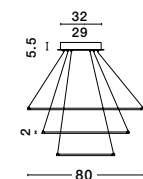

ARIA - 17222004 | 17222004 D
Not Dimmable | Dimmable

Chrome Aluminium & Acrylic
Adjustable
LED 145 Watt 230 Volt
8100Lm 3000K IP20
D: 80 H: 120 cm

ARIA - 17222003 | 17222003 D
Not Dimmable | Dimmable

Chrome Aluminium & Acrylic
Adjustable
LED 85 Watt 230 Volt
4500Lm 3000K IP20
D: 60 H: 120 cm