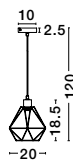

PIETRA - 673601

Black Metal
LED E27 1x12 Watt 230 Volt
IP20 Bulb Excluded
D: 20 H1: 18.5 H2: 120 cm