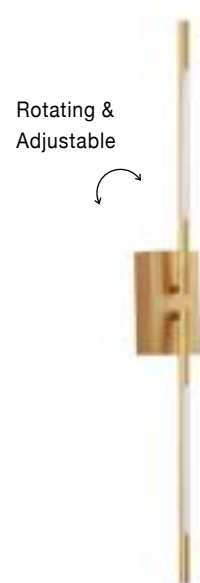

Rotating & Adjustable

Brass Gold Metal & Acrylic
LED 9.2 Watt 230 Volt
560Lm 3000K IP20
L: 74 W: 12 H: 14 cm