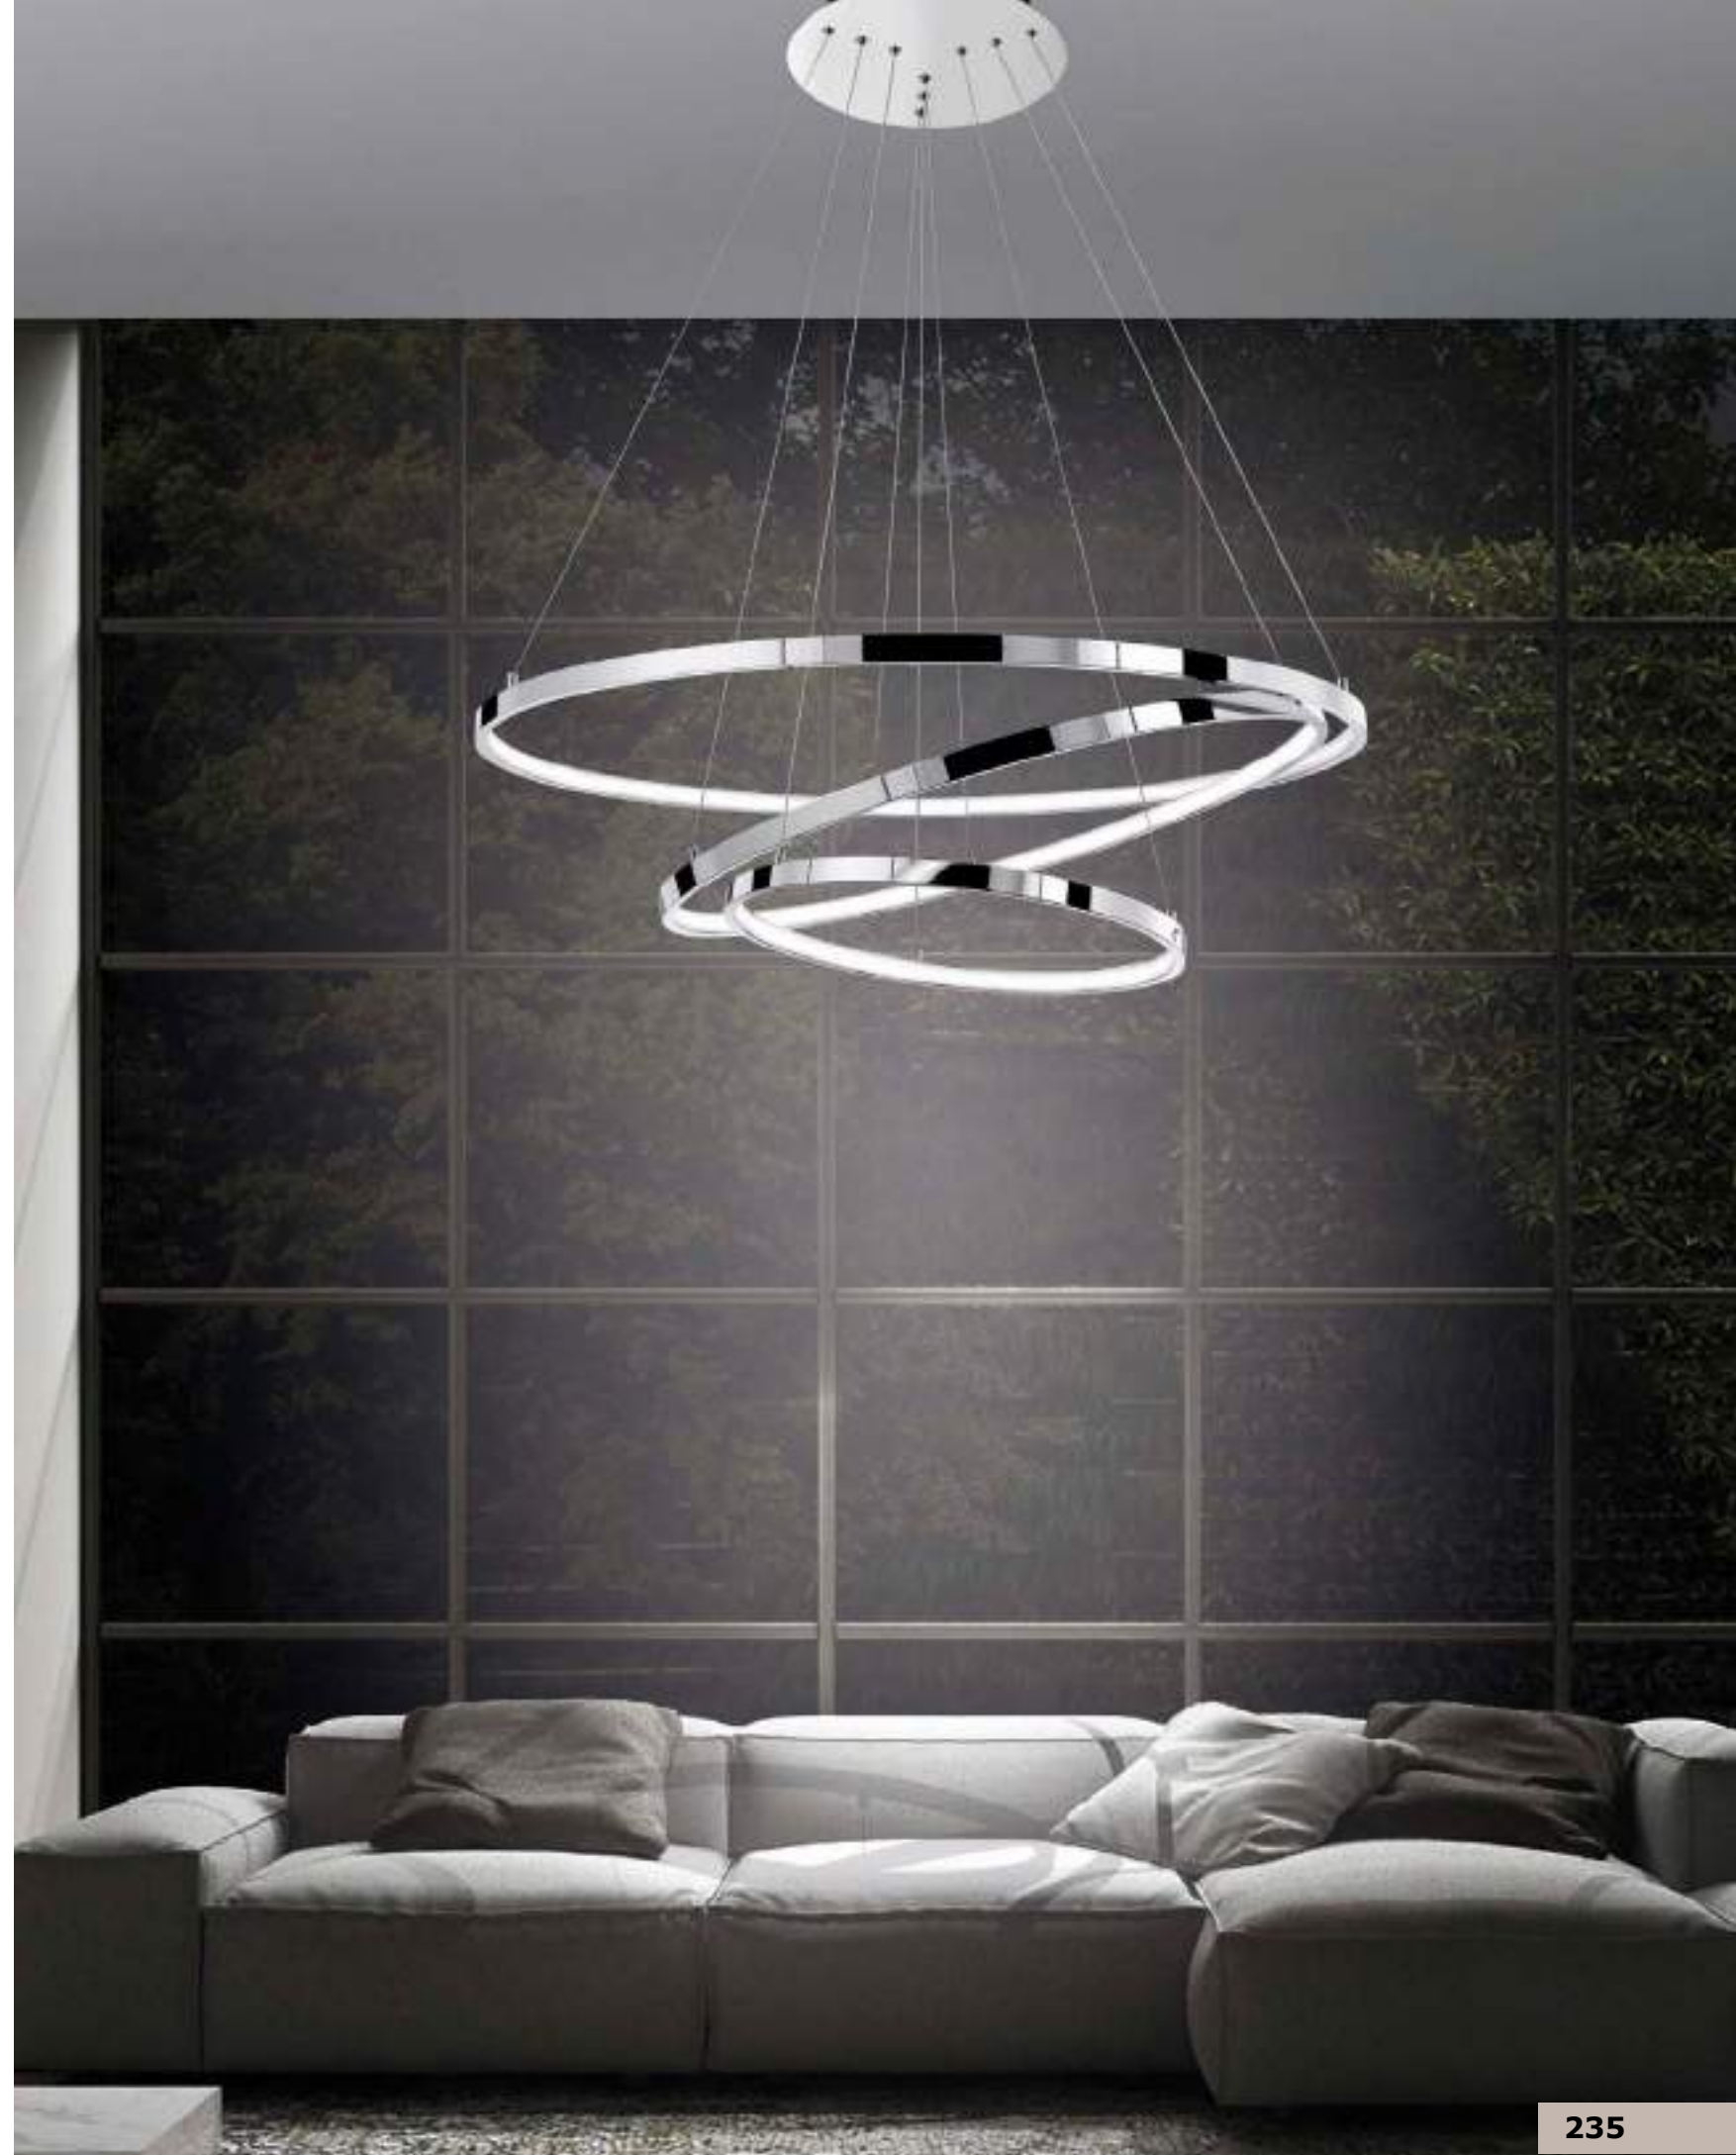

ARIA - 17222004 | 17222004 D
Not Dimmable | Dimmable

Chrome Aluminium & Acrylic
Adjustable
LED 145 Watt 230 Volt
8100Lm 3000K IP20
D: 80 H: 120 cm

ARIA - 17222003 | 17222003 D
Not Dimmable | Dimmable

Chrome Aluminium & Acrylic
Adjustable
LED 85 Watt 230 Volt
4500Lm 3000K IP20
D: 60 H: 120 cm