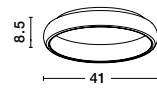

ALBI - 8105616

Dimmable

Sandy Black Aluminium & Acrylic
LED 32 Watt 230 Volt
1950Lm 3000K IP20
D: 41 H: 8.5 cm

ET 81056171

ALBI - 8105611

Dimmable

Black Aluminium & Acrylic
LED 50 Watt 230 Volt
2750Lm 3000K IP20
D: 61 H: 8.5 cm