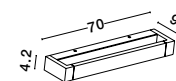

Rotating

LINE - 9117312

Sandy White Aluminium
& Acrylic
LED 12 Watt 230 Volt
901Lm 3000K IP20
L: 40 W: 9 H: 4.2 cm

Rotating

LINE - 9117320

Sandy White Aluminium
& Acrylic
LED 20 Watt 230 Volt
1811Lm 3000K IP20
L: 70 W: 9 H: 4.2 cm