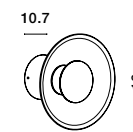

COURTEZ - 9818481

Bronze Aluminium & Acrylic
LED 45 Watt 230 Volt
3375Lm 3000K IP20
D: 60 H: 150 cm