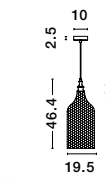

MAROU - 9113712

Amber Glass
Brass Metal
LED E27 1x12 Watt 230 Volt
Bulb Excluded IP20
D: 19.5 H: 46.4 H_z: 120 cm

GL 91137121