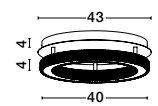

Adjustable

Adjustable

PRESTON . 9862852

Dimmable

Antique Gold Brass
Aluminium & Acrylic
LED 60 Watt 230 Volt
3113Lm 3000K IP20
D: 60 H: 120 cm

PRESTON . 9862853

Dimmable

Antique Gold Brass
Aluminium & Acrylic
LED 112 Watt 230 Volt
4731Lm 3000K IP20
D: 80 H: 150 cm

FIORE . 9285420

Dimmable

Antique Gold Brass
Aluminium & Acrylic
LED 40 Watt 230 Volt
2139Lm 3000K IP20
D: 40 H: 12 cm

FIORE . 9285620

Dimmable

Antique Gold Brass
Aluminium & Acrylic
LED 60 Watt 230 Volt
3530Lm 3000K IP20
D: 60 H: 12 cm