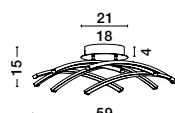

NARVI • 9848136

Dimmable

Sandy Black Aluminium
& Acrylic
LED 36 Watt 230 Volt
1800Lm 3000K IP20
D: 59 W: 59 H: 15 cm