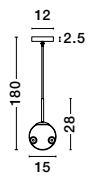

GL 84364031

CEDRO - 8436405

Smoke Glass
 Bronze & Black Metal
 LED E27 3x12 Watt 230 Volt
 IP20 Bulb Excluded
 L: 80 H: 130 cm

GL 84364031

GL 94267511

SPADA - 9426751

Gold Metal & Chrome Glass
Black PVC Wire
LED E27 1x12 Watt 230 Volt
IP20 Bulb Excluded
D: 15 H₁: 28 H₂: 180 cm