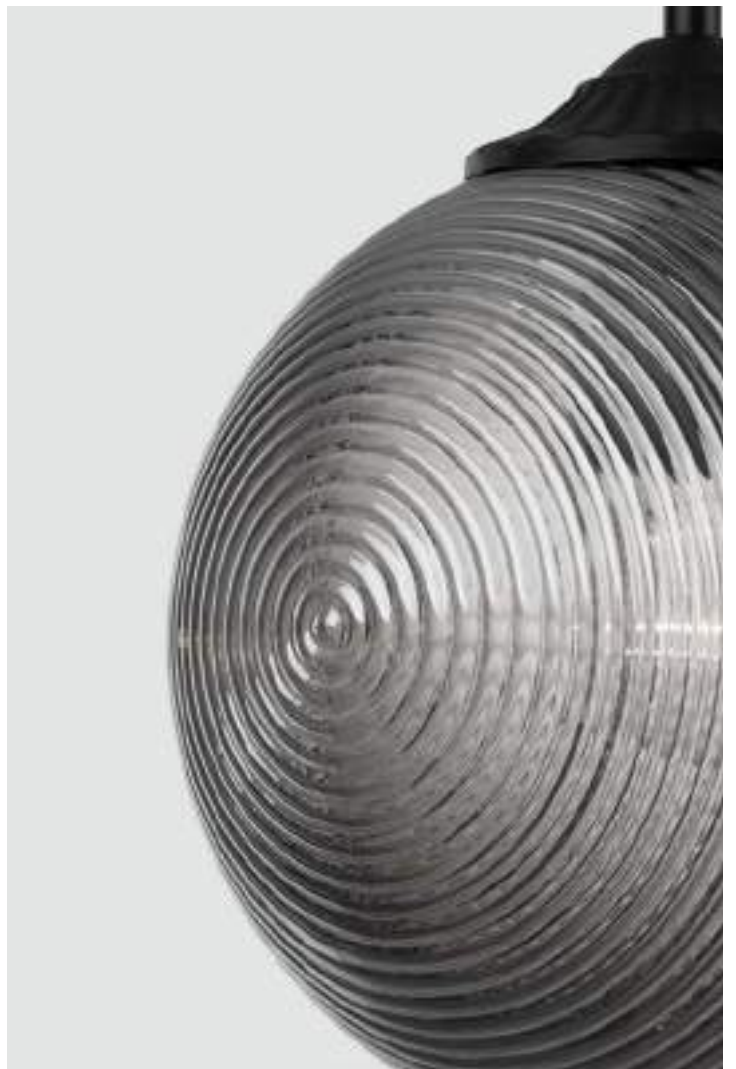

GL 99883001

FICATO - 9988301

Brass Metal
Champagne Glass
LED E27 1x12 Watt 230 Volt
IP20 Bulb Excluded
D: 30 H: 33 H₂: 120 cm

GL 99883011

GL 91912121

ATHENA - 9191212

Opal Glass
Brass Metal
LED E27 1x12 Watt 230 Volt
IP20 Bulb Excluded
D: 25 H: 120 cm