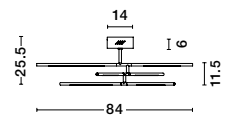

RACCIO - 9180761

Dimmable

Black Metal & Acrylic
LED 30 Watt 230 Volt
2100Lm 3000K IP20
L: 84 W: 77 H: 25.5 cm