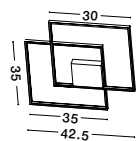

PORTO . 9364035

Dimmable

Sandy Black Steel Aluminium & Acrylic
LED 30 Watt 230 Volt
2030Lm 3000K IP20
L: 42.5 W: 42.5 H: 6 cm