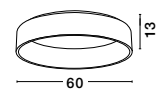

RANDO - 6167208

Gray Aluminium & Acrylic
LED 42 Watt 230 Volt
2520Lm 3000K IP20
D: 60 H: 13 cm