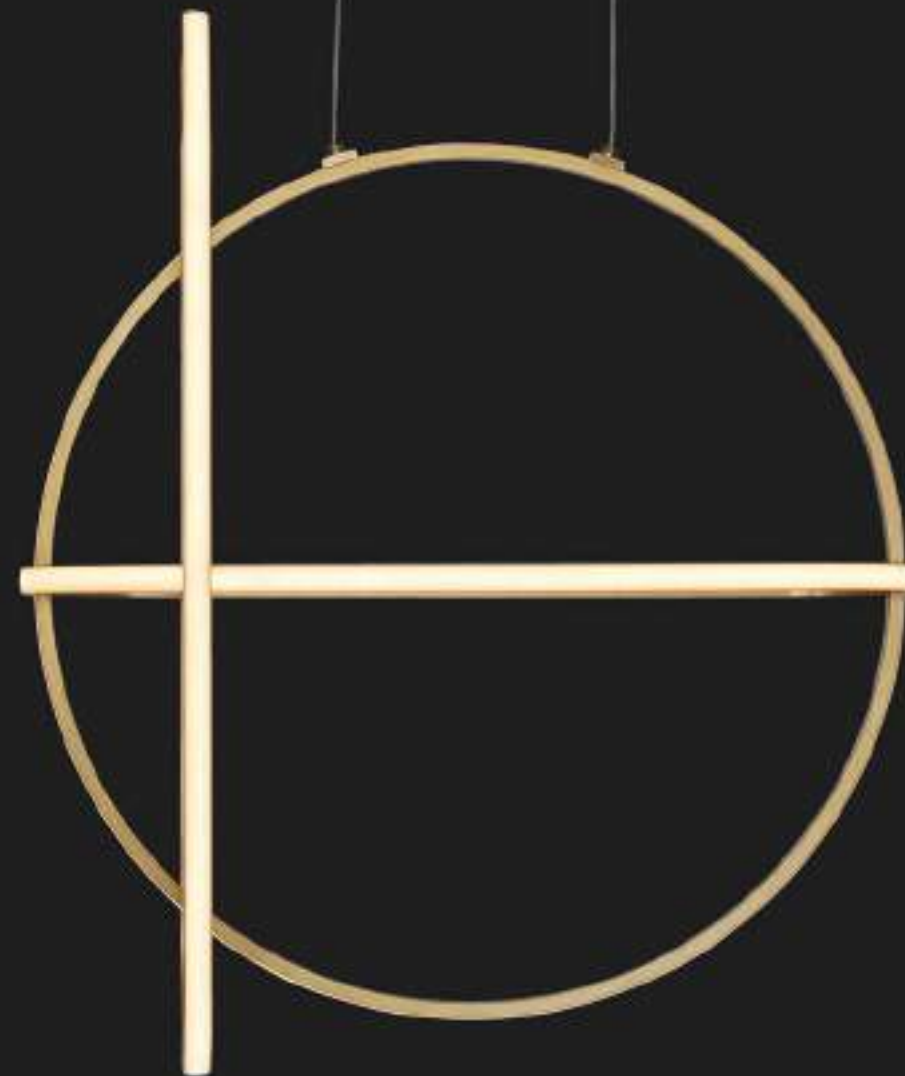

Adjustable

ARTE . 9110352

Dimmable

Gold Aluminium
& Acrylic

LED 50 Watt 230 Volt

3500Lm 3000K IP20

L: 64 W: 44 H1: 25.8 H2: 120 cm

ARTE . 9114862

Dimmable

Gold Aluminium
& Acrylic

LED 48.6 Watt 230 Volt

3360Lm 3000K IP20

D: 52 W: 16 H1: 61 H2: 120 cm

ARTE . 9113122

Dimmable

Gold Aluminium
& Acrylic

LED 31.2 Watt 230 Volt

2142Lm 3000K IP20

L: 90 H1: 13 H2: 120 cm

ARTE . 9113842

Dimmable

Gold Aluminium
& Acrylic

LED 38.4 Watt 230 Volt

2604Lm 3000K IP20

L: 66 W: 53 H: 18 cm