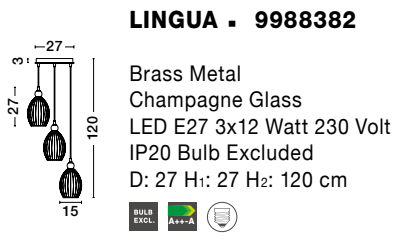

LINGUA - 9988383

Brass Metal
Champagne Glass
LED E27 1x12 Watt 230 Volt
IP20 Bulb Excluded
D: 23 H: 39.7 H₂: 120 cm

GL 99882801

LINGUA - 9988280

Brass Aluminium
Champagne Glass
LED E27 1x12Watt 230 Volt
IP20 Bulb Excluded
D: 28 H: 35.9 H₂: 120 cm