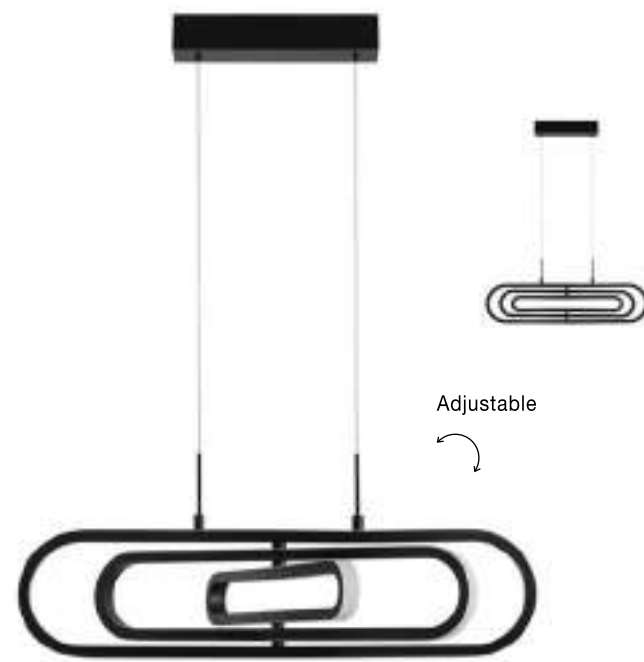

Adjustable

ARTE • 9110351
Dimmable
Matt Black Aluminium & Acrylic
LED 50 Watt 230 Volt
3500Lm 3000K IP20
L: 64 W: 44 H1: 25.8 H2: 120 cm