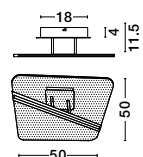

JERTUNA - 9545233

Gold Aluminium & Acrylic
LED 33 Watt 230 Volt
2162Lm 3000K IP20
L: 50 W: 50 H: 11.5 cm