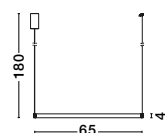

ORLANDO - 86016801

Antique Brass
Aluminium & Acrylic
LED 35 Watt 230 Volt
1900Lm 3000K IP20
D: 108 H: 180 cm

ORLANDO - 86016803

Antique Brass
Aluminium & Acrylic
LED 23 Watt 230 Volt
1265Lm 3000K IP20
D: 65 H: 180 cm