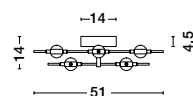

ATOMO - 9180610

Dimmable

Gold Metal & Acrylic
LED 10 x 2.4 Watt 230 Volt
1680Lm 3000K IP20
L: 61 W: 52 H: 14 cm

Rotating & Adjustable

Rotating & Adjustable

RACCIO - 9180762

Dimmable

Brass Gold Metal & Acrylic
LED 30 Watt 230 Volt
2100Lm 3000K IP20
L: 84 W: 77 H: 25.5 cm