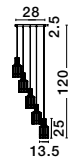

GRANSO - 9156303

Sandy Black Metal
LED E27 3x12 230 Volt
IP20 Bulb Excluded
L: 56 H: 10.8 cm

CARTER - 9001702

Black Aluminium
& Crystal
LED E27 5x12 Watt 230 Volt
IP20 Bulb Excluded
D: 28 H: 120 cm

GL 90017021