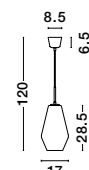

VEIRO . 9724101

Chrome Glass
Black Metal
Black Fabric Wire
LED E27 1x12 Watt 230 Volt
IP20 Bulb Excluded
D: 17 H: 28.5 H₂: 120 cm

GL 97264821