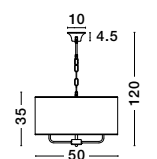

ELIZABETH - 8120041

Antique Bronze Metal
Sand Shade
LED E14 4x5 Watt 230 Volt
IP20 Bulb Excluded
D: 50 H1: 35 H2: 120 cm

S 81200411