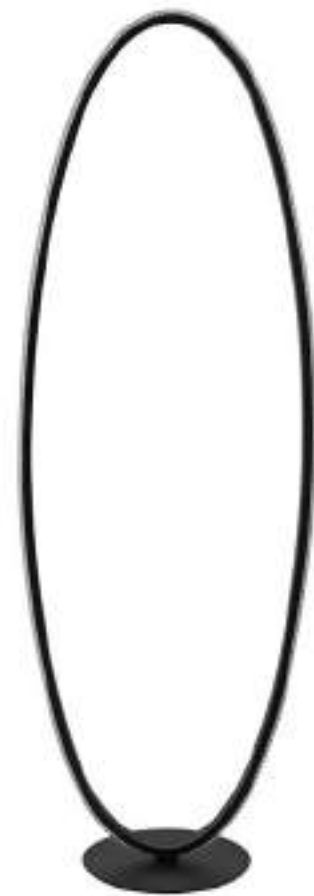

NAGER - 9481095

Sandy Black Aluminium
& Acrylic
LED 11 Watt 230 Volt
536Lm 3000K IP20
D: 29 W: 25 H: 30 cm

NAGER - 9481096

Sandy Black Aluminium
& Acrylic
LED 35 Watt 230 Volt
1873Lm 3000K IP20
L: 41 W: 25 H: 125 cm