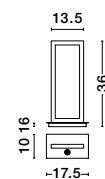

WENNA - 9500811

Dimmable

Matt Black Aluminium
& Acrylic
3 Step Touch Dimmable
LED 12 Watt 230 Volt
750Lm 3000K IP20
L: 17.5 W: 10 H: 36 cm