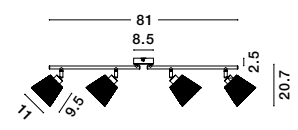

SION - 9155424

Sandy White Metal
Sandy White Cord
LED E14 4x5 Watt 230 Volt
IP20 Bulb Excluded
L: 81 W: 11 H: 20 cm