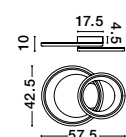

GALAXY - 9180301

Dimmable

Chrome Aluminium
White Metal & Acrylic
LED 34.5 Watt 230 Volt
1656Lm 3000K IP20
D: 57.5 W: 42.5 H: 10 cm