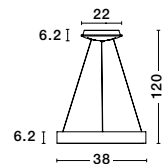

RANDO THIN - 9453430

Dimmable

Sandy White Aluminium & Acrylic
LED 30 Watt 230 Volt
1950Lm 3000K IP20
D: 38 H: 120 cm

ET 94534301

ET 94534301

RANDO THIN - 9453433

Dimmable

Brushed Coffee Aluminium & Acrylic
LED 30 Watt 230 Volt
1950Lm 3000K IP20
D: 38 H: 120 cm