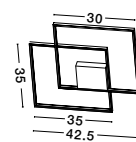

PORTO . 9364036

Dimmable

Sandy White Steel Aluminium & Acrylic
LED 30 Watt 230 Volt
2030Lm 3000K IP20
L: 42.5 W:42.5 H: 6 cm