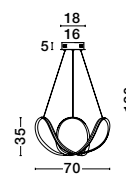

APUS - 9348051

Dimmable

Sandy Black Aluminium
& Acrylic
LED 50 Watt 230 Volt
2158Lm 3000K IP20
D: 70 H: 120 cm