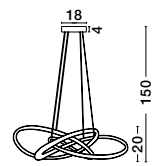

Black Aluminium & Acrylic
LED 47 Watt 230 Volt
2800Lm 3000K IP20
D: 58 H: 20 H₂: 150 cm