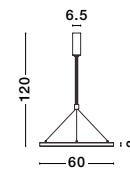

EMPATIA - 9172735

Dimmable
Sandy White Aluminium
& Acrylic
LED 35 Watt 230 Volt
2450Lm 3000K IP20
D: 60 H: 120 cm

EMPATIA - 9172760

Dimmable
Sandy White Aluminium
& Acrylic
LED 60 Watt 230 Volt
4200Lm 3000K IP20
D: 60 D₂: 40 H: 120 cm

EMPATIA - 9174108

Dimmable
Sandy White Aluminium
& Acrylic
LED 108 Watt 230 Volt
7560Lm 3000K IP20
D₁: 80 D₂: 60 D₃: 40 H: 150 cm