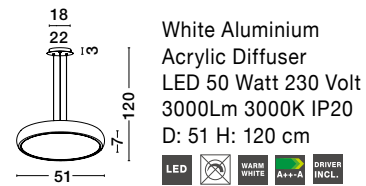

ESTEVA - 9053553
Dimmable

Coffee Brown Aluminium
& Acrylic
LED 48 Watt 230 Volt
2400Lm 3000K IP20
D: 65 H: 150 cm

ET 81009871

GAP - 8100987

White Aluminium
Acrylic Diffuser
LED 50 Watt 230 Volt
3000Lm 3000K IP20
D: 51 H: 120 cm