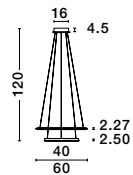

NETUNO - 9312837

Dimmable

Chrome Aluminium
& Crystal
LED 36 Watt 230 Volt
1980Lm 3000K IP20
D1: 60 D2: 40 H: 120 cm