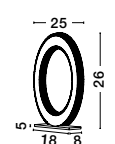

CILION - 9011137

Dimmable
Brass Gold Aluminium
& Acrylic
LED 48 Watt 230 Volt
3036Lm 2928K IP20
D: 30 D2: 40 W: 40 H: 13 cm