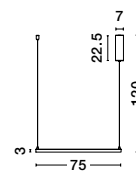

ETERNA - 9990734

Dimmable

Sandy Black Aluminium & Acrylic
LED 40 Watt 230 Volt
3000Lm 3000K IP20
L: 75 H: 120 cm