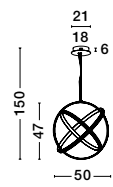

PERTONE . 9365012

Dimmable

Black Purple Aluminium & Acrylic
Adjustable
LED 53 Watt 230 Volt
2627Lm 3000K IP20
D: 50 H: 150 cm