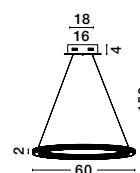

CILION - 9011138

Dimmable
Brass Gold Aluminium
& Acrylic
LED 48 Watt 230 Volt
3264Lm 2935K IP20
D: 60 H: 150 cm