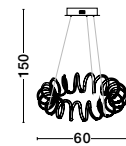

ZINIA • 9817462

Gold Leaf Aluminium
& Silicone
LED 45 Watt 230 Volt
3375Lm 3000K IP20
D: 60 H: 150 cm