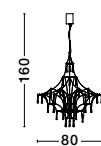

LED Waste free A++-A Green incl.

GORO - 9116820
Clear Crystal & Gold Metal
LED 20 Watt 230 Volt
2000Lm 3000K IP20
D: 80 H: 160 cm

NEBULA - 9186814

Gold Metal
LED 67.2 Watt 230 Volt
4704Lm 3000K IP20
L: 137 W: 54 H: 120 cm