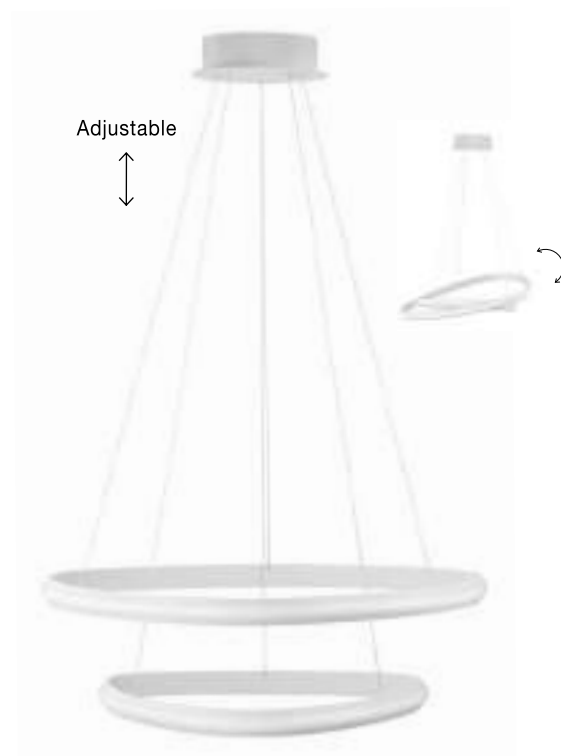

ARIES - 9357061

Dimmable

Sandy White Aluminium
& Acrylic
LED 48 Watt 230 Volt
2363Lm 3000K IP20
D: 59 H: 120 cm