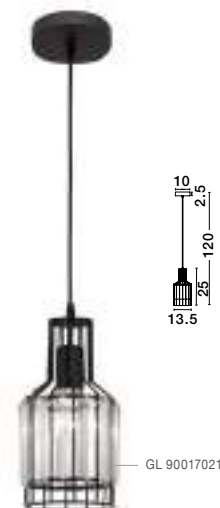

CARTER - 9001703

Black Aluminium
& Crystal
LED E27 1x12 Watt 230 Volt
IP20 Bulb Excluded
D: 13.5 H: 25 H: 120 cm

GL 90017021