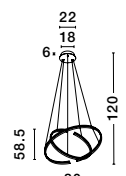

TORRENTE - 9392011

Dimmable

Sandy Black Aluminium & Acrylic
Adjustable
LED 55 Watt 230 Volt
2475Lm 3000K IP20
D: 80 W: 40 H: 120 cm

TORRENTE - 9392012

Dimmable

Sandy Black Aluminium & Acrylic
Adjustable
LED 93 Watt 230 Volt
3422Lm 3000K IP20
D: 80 W: 80 H: 120 cm