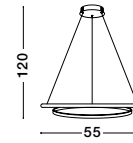

MALVI - 9357042

Sandy Black Aluminium
& Acrylic
LED 32 Watt 230 Volt
2745Lm 3000K IP20
D: 55 H: 120 cm