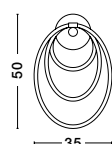

L: 150 W: 60 H: 120 cm

CERELIA - 9082091

Brass Gold Metal
& Fiber braided Silicone Tube

LED 29.5 Watt 230 Volt

1861Lm 3000K IP20

D: 35 W: 18 H: 50 cm

Adjustable

CERELIA - 9082094