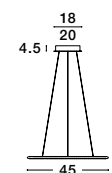

LIVORNO - 8107402