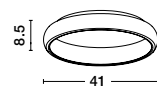

ALBI - 8105615

Dimmable

Sandy Gray Aluminium & Acrylic
LED 32 Watt 230 Volt
1950Lm 3000K IP20
D: 41 H: 8.5 cm