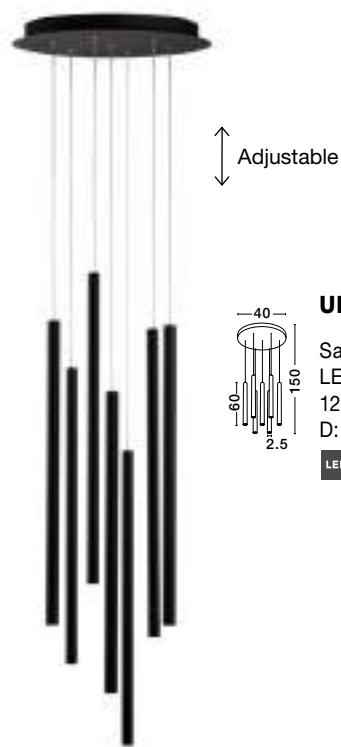

Adjustable

ULTRATHIN - 9184024

Sandy Black Aluminium
LED 7x3 Watt 230 Volt
1260Lm 3000K IP20
D: 40 H: 150 cm