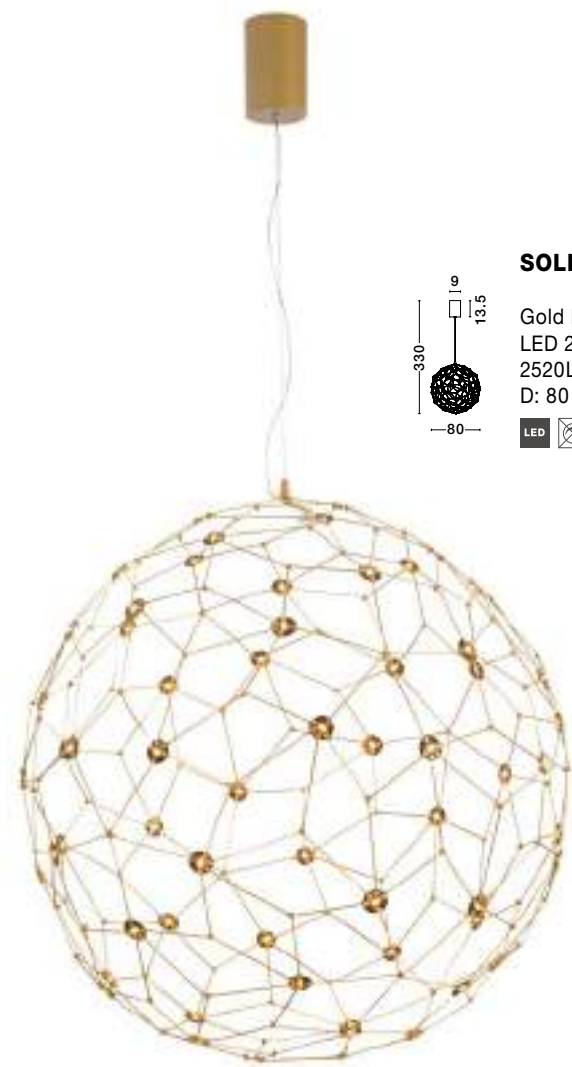

720 . GARRIE 720 . MOLLA 722 . STABILE 724 . ADA 725 . ALICIA 728 . MAYA 728 . JAM

28

fans

732 . SILKY 734 . SAMOA 736 . NATURE 738 . BREEZE 740 . MONSOON

SOLE - 9288080
Gold Metal
LED 21.6 Watt 230 Volt
2520Lm 3000K IP20
D: 80 H: 330 cm