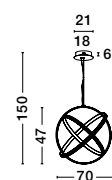

PERTONE . 9365013

Dimmable

Black Purple Aluminium & Acrylic
Adjustable
LED 63 Watt 230 Volt
3043Lm 3000K IP20
D: 70 H: 150 cm