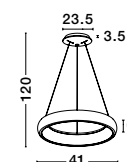

ALBI - 8105618

Dimmable

Sandy White Aluminium
& Acrylic
LED 32 Watt 230 Volt
1950Lm 3000K IP20
D: 41 H: 120 cm