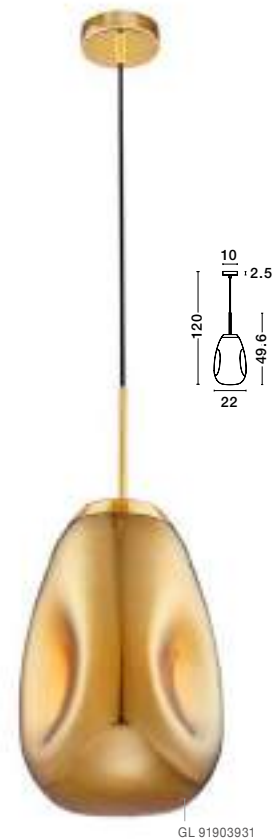

GL 91903921

LAVA - 9190392

Chrome Metal
Handmade Chrome Glass
LED E27 1x12 Watt 230 Volt
IP20 Bulb Excluded
D: 22 H: 49.6 H₂: 120 cm

GL 91904021

LAVA - 9190402

Chrome Metal
Handmade Chrome Glass
LED E27 1x12 Watt 230 Volt
IP20 Bulb Excluded
D: 25 H: 38.5 H₂: 120 cm