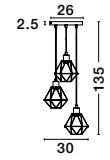

PEPPINO - 7605179

Copper Metal
Black & White Fabric Wire
LED E27 1x12 Watt 230 Volt
IP20 Bulb Excluded
D: 19 H: 25 H2: 120 cm

PIETRA - 673603

Black Metal
LED E27 3x12 Watt 230 Volt
IP20 Bulb Excluded
D: 30 H: 135 cm