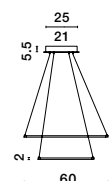

ARIA - 17222004 | 17222004 D
Not Dimmable | Dimmable

Chrome Aluminium & Acrylic
Adjustable
LED 145 Watt 230 Volt
8100Lm 3000K IP20
D: 80 H: 120 cm

ARIA - 17222003 | 17222003 D
Not Dimmable | Dimmable

Chrome Aluminium & Acrylic
Adjustable
LED 85 Watt 230 Volt
4500Lm 3000K IP20
D: 60 H: 120 cm