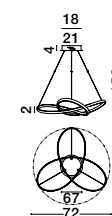

TRECCIA - 9007801

White Aluminium & Acrylic
LED 47 Watt 230 Volt
2800Lm 3000K IP20
D: 58 H: 20 H₂: 150 cm

TRECCIA - 9007802

Black Aluminium & Acrylic
LED 47 Watt 230 Volt
2800Lm 3000K IP20
D: 58 H: 20 H₂: 150 cm