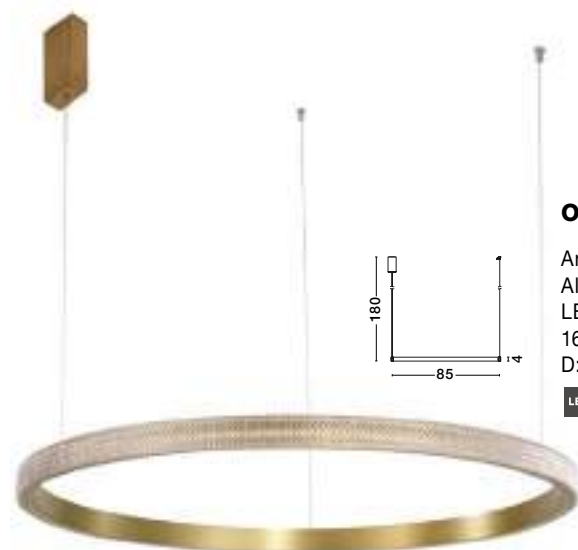

ORLANDO - 86016801

Antique Brass
Aluminium & Acrylic
LED 35 Watt 230 Volt
1900Lm 3000K IP20
D: 108 H: 180 cm

ORLANDO - 86016803

Antique Brass
Aluminium & Acrylic
LED 23 Watt 230 Volt
1265Lm 3000K IP20
D: 65 H: 180 cm

ORLANDO - 86016802

Antique Brass
Aluminium & Acrylic
LED 30 Watt 230 Volt
1650Lm 3000K IP20
D: 85 H: 180 cm

ORLANDO - 86016804

Antique Brass
Aluminium & Acrylic
LED 18 Watt 230 Volt
1020Lm 3000K IP20
D: 45 H: 180 cm