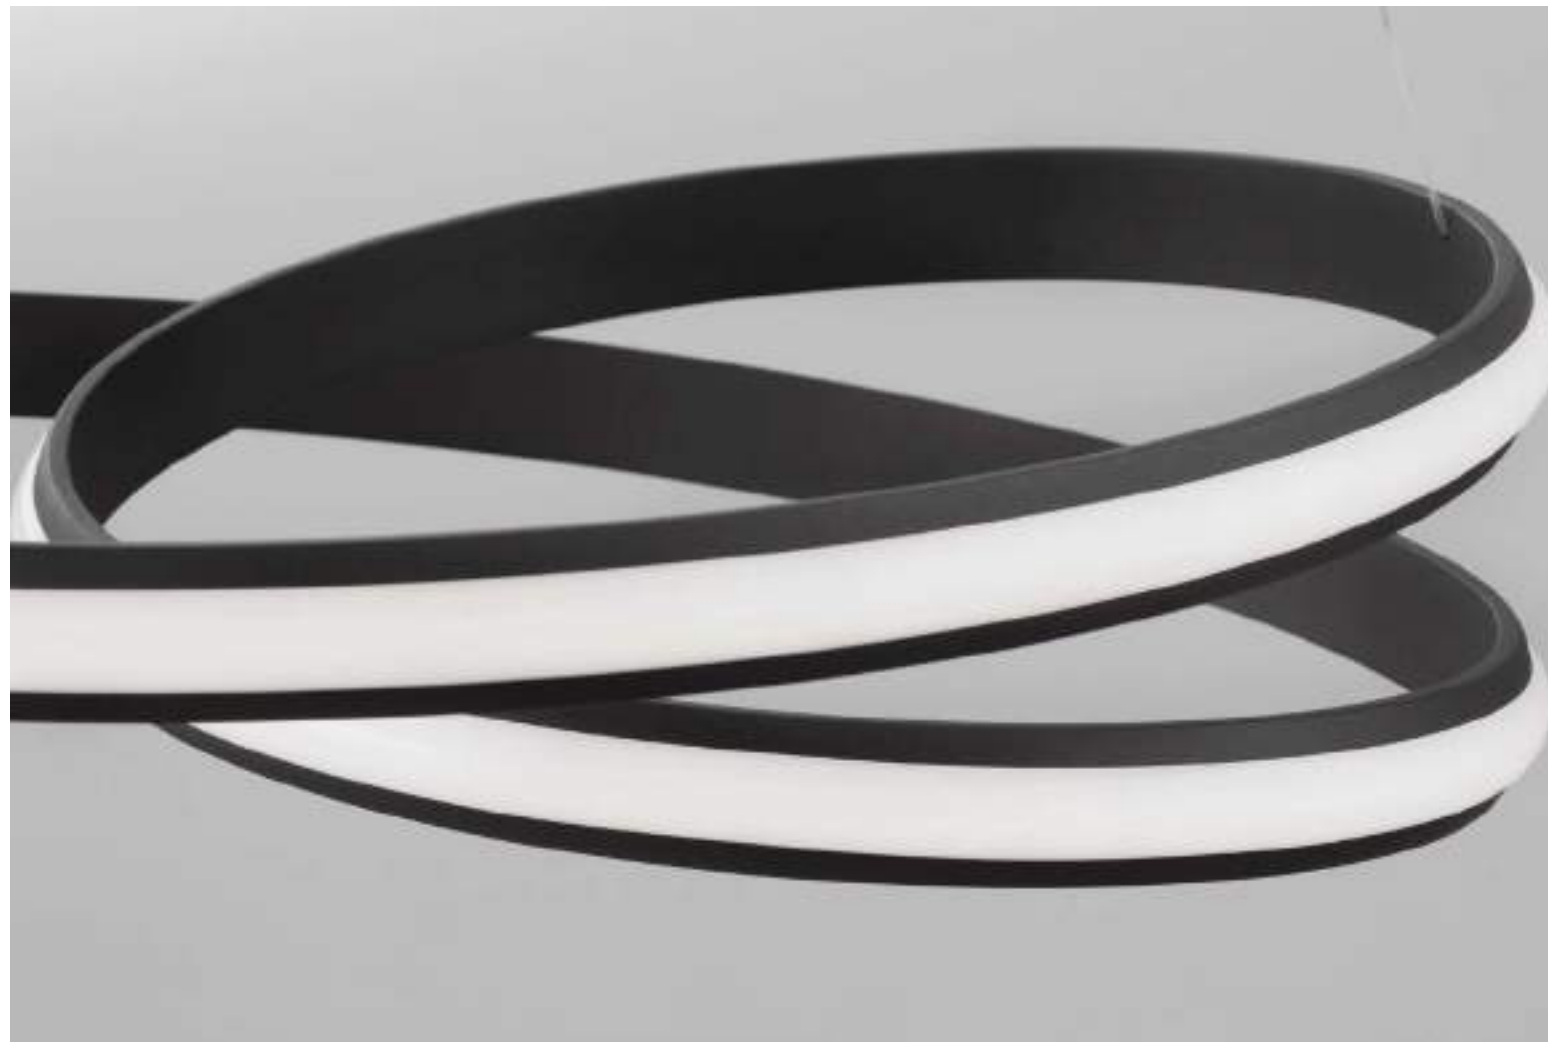

MALVI - 9357042

Sandy Black Aluminium
& Acrylic
LED 32 Watt 230 Volt
2745Lm 3000K IP20
D: 55 H: 120 cm