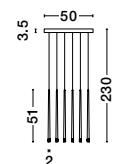

GIONO - 9601012

Sandy Black Aluminium & Acrylic
LED 12x3 Watt 230 Volt
2160Lm 3000K IP20
D: 50 H₁: 51 H₂: 230 cm