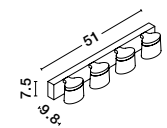

SABIA - 9122341

Chrome Aluminium & Acrylic
LED 20 Watt 230 Volt
2052Lm 3000K IP44
L: 51 W: 9.8 H: 7.5 cm