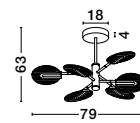

GENTI - 9545406

Black & Gold Aluminium
& Acrylic
LED 42 Watt 230 Volt
2680Lm 3000K IP20
D: 79 H: 63 cm