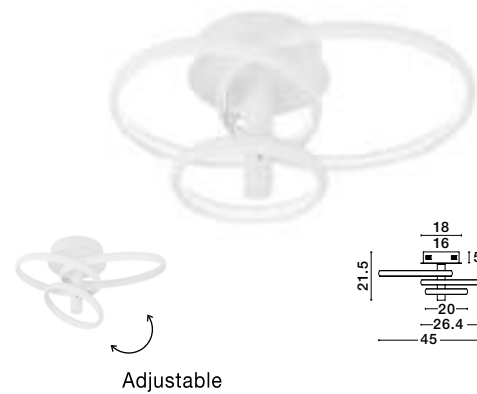

EMIL - 9349062
Dimmable
Sandy White Aluminium
& Acrylic
LED 30 Watt 230 Volt
2300Lm 3000K IP20
D: 45 W: 35 H: 21.5 cm