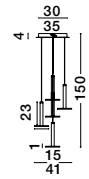

PALENCIA - 1703301202
Brass Gold Aluminium
& Acrylic
LED 53 Watt 230 Volt
1967Lm 3000K IP20
D: 41 H: 150 cm