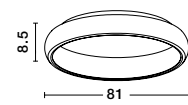

ET 81056171

ALBI - 8105612

Dimmable
Brown Aluminium & Acrylic
LED 50 Watt 230 Volt
2750Lm 3000K IP20
D: 61 H: 8.5 cm

ET 81056071

ALBI - 8105607 D

Dimmable
White Aluminium & Acrylic
LED 80 Watt 230 Volt
4400Lm 3000K IP20
D: 81 H: 8.5 cm