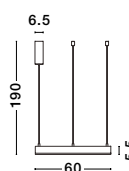

MOTIF - 9190840

Dimmable

Sandy Black Aluminium & Acrylic
LED 40 Watt 230 Volt
2800Lm 3000K IP20
D: 60 H: 190 cm