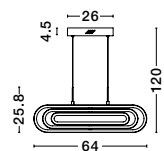

ARTE . 9110352

Dimmable

Gold Aluminium
& Acrylic

LED 50 Watt 230 Volt

3500Lm 3000K IP20

L: 64 W: 44 H1: 25.8 H2: 120 cm