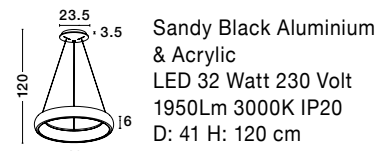

ET 8100984

GAP - 8100984

Black Aluminium
Acrylic Diffuser
LED 50 Watt 230 Volt
2750Lm 3000K IP20
D: 51 H: 9 cm

ALBI • 8105620

Dimmable

Sandy Black Aluminium & Acrylic
LED 32 Watt 230 Volt
1950Lm 3000K IP20
D: 41 H: 120 cm