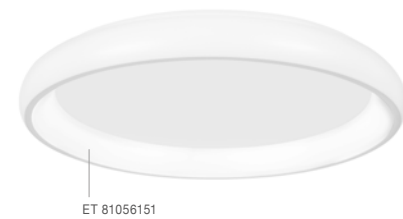

ALBI - 8105605 D

Dimmable
White Aluminium & Acrylic
LED 32 Watt 230 Volt
1760Lm 3000K IP20
D: 41 H: 8.5 cm