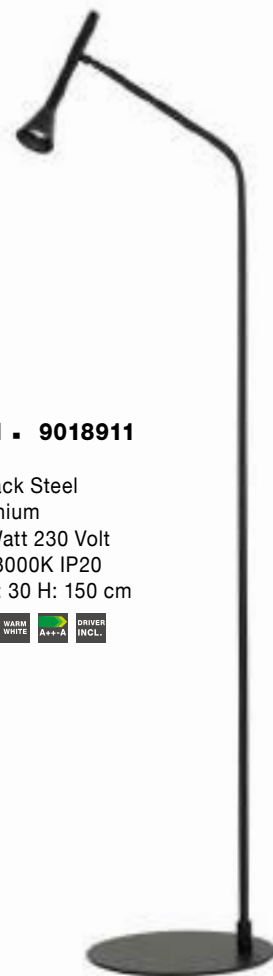

NAVAN - 9018901

Matt Black Aluminium
LED 6 Watt 230 Volt
530Lm 3000K IP20
D: 6 H: 150 cm

NAVAN - 9018902

Satin Nickel & Black Aluminium
LED 6 Watt 230 Volt
530Lm 3000K IP20
D: 6 H: 150 cm

NAVAN - 9018903

Brass & Black Aluminium
LED 6 Watt 230 Volt
530Lm 3000K IP20
D: 6 H: 150 cm

NAVAN - 9018911

Matt Black Steel & Aluminium
LED 6 Watt 230 Volt
530Lm 3000K IP20
D: 32 W: 30 H: 150 cm