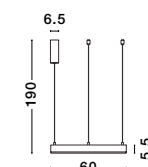

MOTIF - 9190640

Dimmable

Brass Gold Aluminium & Acrylic
LED 40 Watt 230 Volt
2800Lm 3000K IP20
D: 60 H: 190 cm