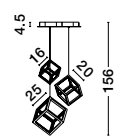

GABBIA - 9818252
Dimmable

Gold Aluminium
& Silicone
LED 45 Watt 230 Volt
3375Lm 3000K IP20
L: 25 W: 25 H: 190 cm

Adjustable

GABBIA - 9818232
Dimmable

Gold Aluminium
& Silicone
LED 110 Watt 230 Volt
8250Lm 3000K IP20
L: 56 W: 48.5 H: 156 cm