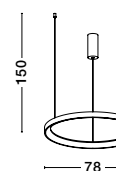

PERTINO - 9853684

Dimmable

Sandy Black Aluminium
& Acrylic
LED 48 Watt 230 Volt
2880Lm 3000K IP20
D: 58 H: 150 cm

PERTINO - 9853686

Dimmable

Sandy Black Aluminium
& Acrylic
LED 60 Watt 230 Volt
3600Lm 3000K IP20
D: 78 H: 150 cm