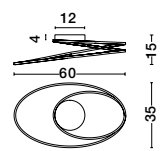

VIAREGGIO - 8101203

Chrome Aluminium & Acrylic
LED 28 Watt 230 Volt
1950Lm 3000K IP20
L: 60 W: 35 H: 15 cm