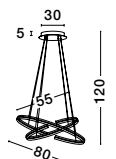

TORRENTE - 9392011

Dimmable

Sandy Black Aluminium & Acrylic
Adjustable
LED 55 Watt 230 Volt
2475Lm 3000K IP20
D: 80 W: 40 H: 120 cm