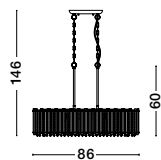

GL 61016021

GUSCIO - 6101602

Chrome Metal & Amber Glass
LED E14 1x5 Watt 230 Volt
IP20 Bulb Excluded
D: 25 W: 16 H: 20 cm

CRY 90465051
CRY 90465052

ELEMENT - 9046506

Chrome Aluminium
Glass & K9 Crystal
LED G9 6x5 Watt 230 Volt
IP20 Bulb Excluded
L: 86 W: 24 H: 60 H2: 146 cm