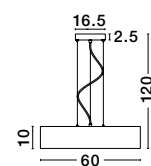

RODA - 616804

Gray Aluminium
Acrylic Diffuser
LED 46 Watt 230 Volt
2760Lm 3000K IP20
D: 60 H: 120 cm