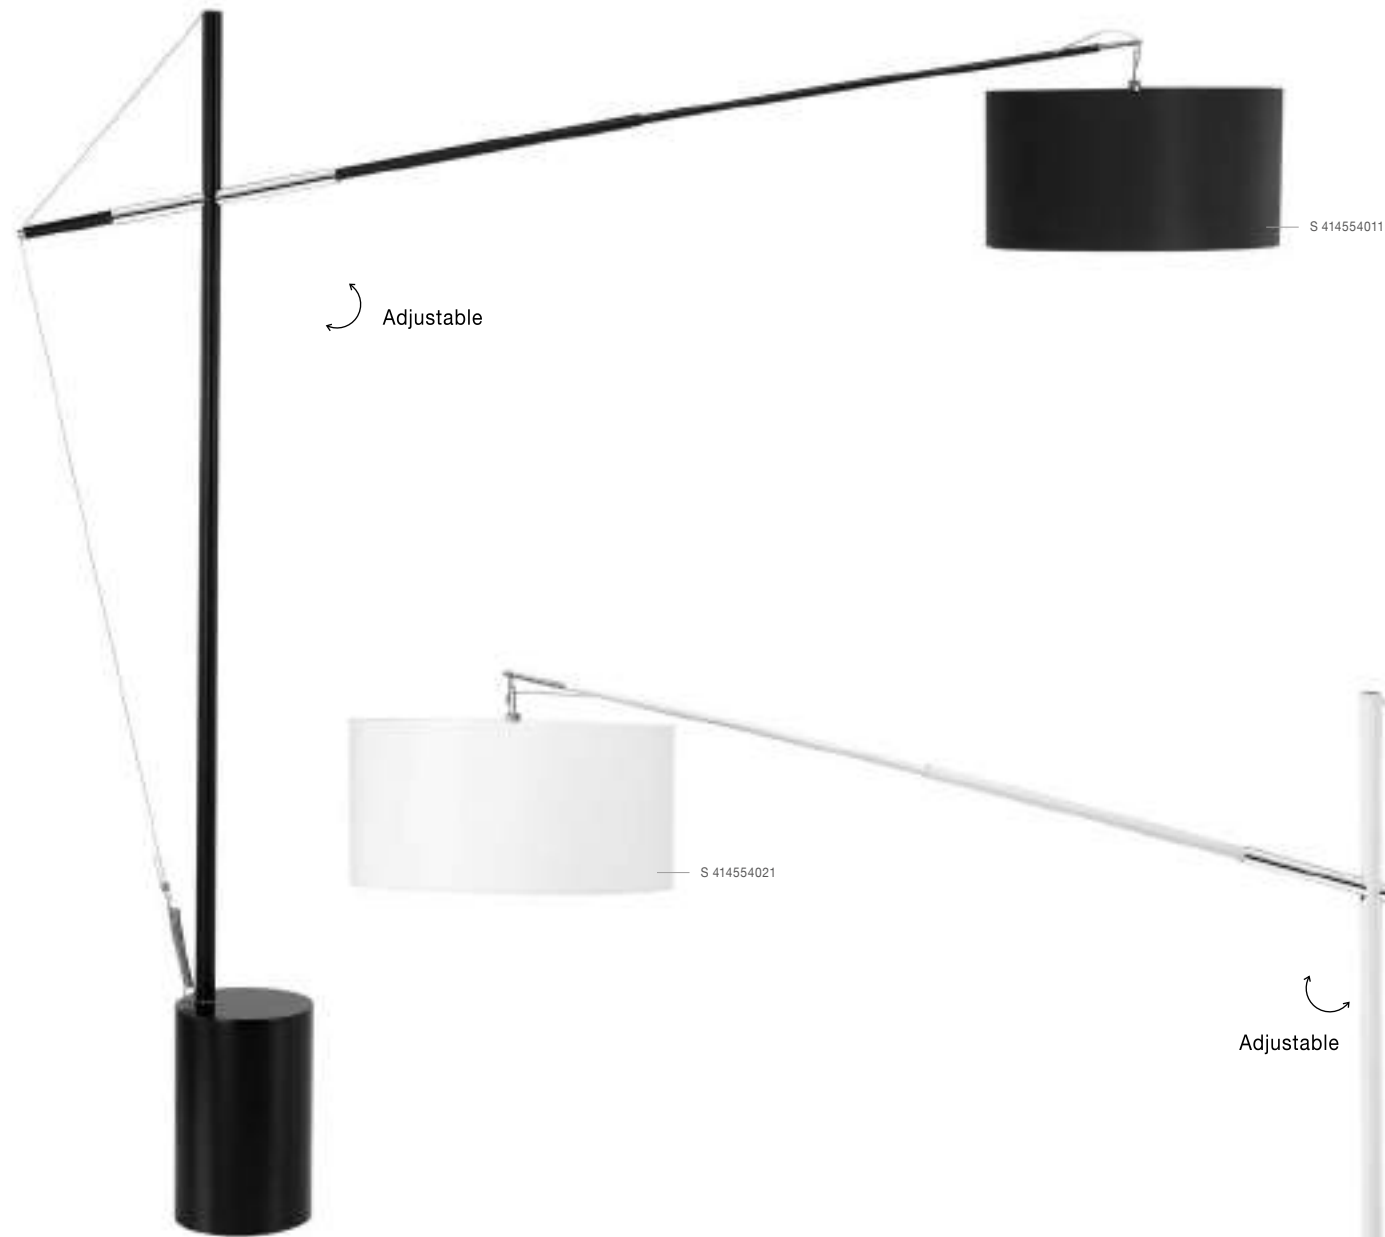

Adjustable

S 414554011