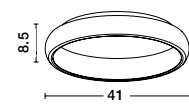

ALBI - 8105603 D

Dimmable

Sandy White Aluminium & Acrylic
LED 80 Watt 230 Volt
4000Lm 3000K IP20
D: 81 H: 120 cm

ET 81056151

ALBI - 8105605 D

Dimmable
White Aluminium & Acrylic
LED 32 Watt 230 Volt
1760Lm 3000K IP20
D: 41 H: 8.5 cm