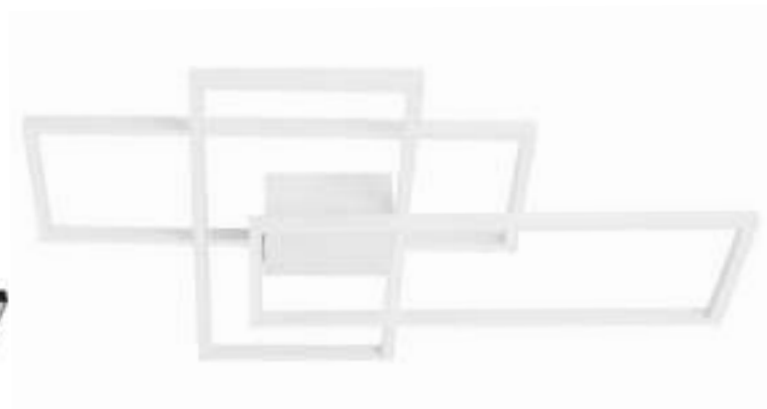

BILBAO - 9977001

Dimmable
White Aluminium & Acrylic
LED 55 Watt 230 Volt
3550Lm 3000K IP20
L: 90 W: 67 H: 9 cm