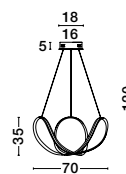

APUS - 9348052

Dimmable

Sandy White Aluminium
& Acrylic
LED 50 Watt 230 Volt
2158Lm 3000K IP20
D: 70 H: 120 cm