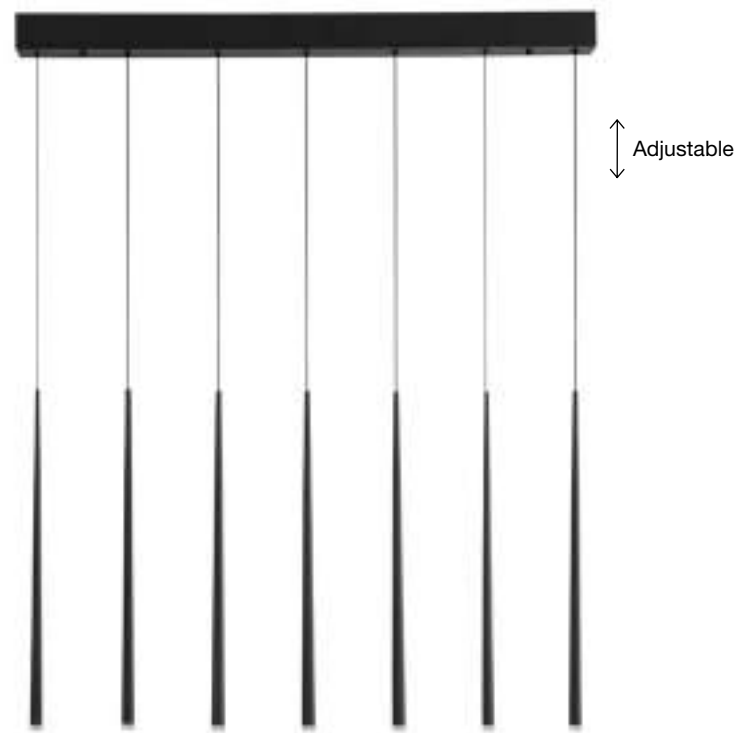

GOCCIO - 9102592

White Aluminium & Steel
 White Fabric Wire
 LED 7 Watt 230 Volt
 213Lm 3000K IP20
 D: 3 H: 60 Hz: 160 cm

GOCCIO - 9504001

Black Aluminium & Steel
 Black Fabric Wire
 LED 5x7 Watt 230 Volt
 1065Lm 3000K IP20
 L: 110 W: 4.5 H: 60 Hz: 160 cm