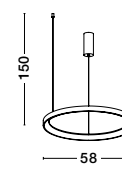

PERTINO - 9853681

Dimmable

Sandy White Aluminium
& Acrylic
LED 38 Watt 230 Volt
2280Lm 3000K IP20
D: 48 H: 150 cm

PERTINO - 9853683

Dimmable

Sandy White Aluminium
& Acrylic
LED 48 Watt 230 Volt
2880Lm 3000K IP20
D: 58 H: 150 cm