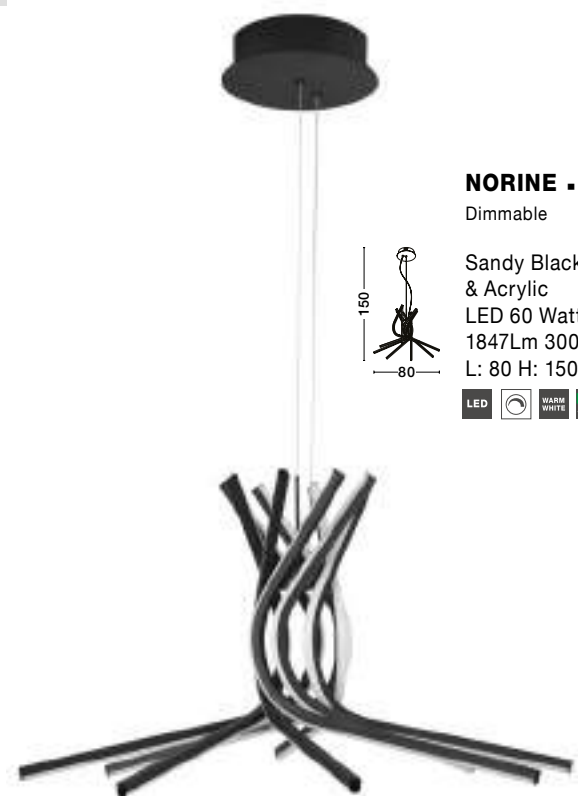

Adjustable

LIOR - 9010033

Sandy Black Aluminium
& Acrylic
LED 40 Watt 230 Volt
2890Lm 3000K IP20
L: 55 W: 55 H: 180 cm

ODERICK - 9100145

Sandy Black Aluminium
& Acrylic
LED 45 Watt 230 Volt
2080Lm 3000K IP20
D: 102 H: 182 cm

NARVI • 9848136

Dimmable

Sandy Black Aluminium
& Acrylic
LED 36 Watt 230 Volt
1800Lm 3000K IP20
D: 59 W: 59 H: 15 cm

NARVI • 9848138

Dimmable

Sandy Black Aluminium
& Acrylic
LED 83 Watt 230 Volt
4000Lm 3000K IP20
D: 81 W: 81 H: 150 cm

NORINE • 9100282

Dimmable

Sandy Black Aluminium
& Acrylic
LED 50 Watt 230 Volt
1450Lm 3000K IP20
L: 50 H: 150 cm

NORINE • 9100281

Dimmable

Sandy Black Aluminium
& Acrylic
LED 60 Watt 230 Volt
1847Lm 3000K IP20
L: 80 H: 150 cm