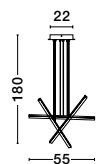

LIOR - 9010033

Sandy Black Aluminium
& Acrylic
LED 40 Watt 230 Volt
2890Lm 3000K IP20
L: 55 W: 55 H: 180 cm