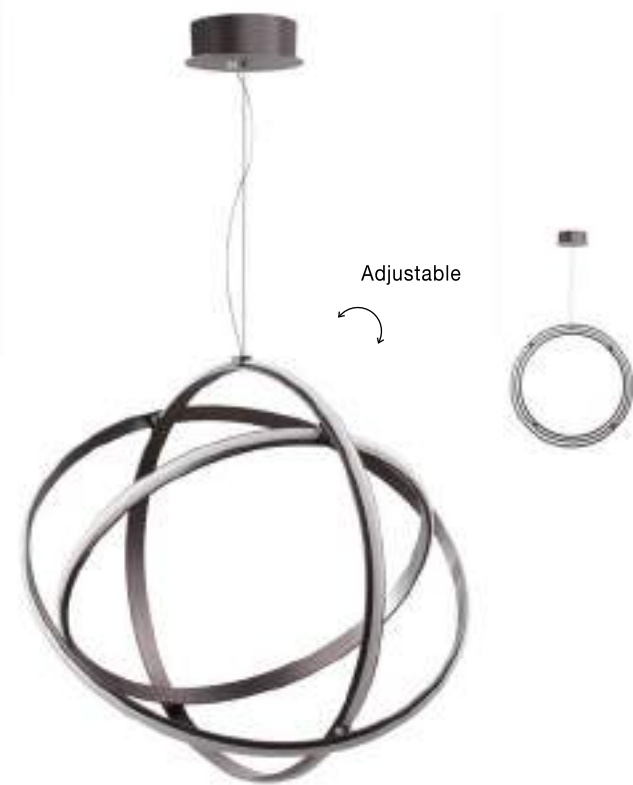

PERTONE . 9365012

Dimmable

Black Purple Aluminium & Acrylic
Adjustable
LED 53 Watt 230 Volt
2627Lm 3000K IP20
D: 50 H: 150 cm

PERTONE . 9365013

Dimmable

Black Purple Aluminium & Acrylic
Adjustable
LED 63 Watt 230 Volt
3043Lm 3000K IP20
D: 70 H: 150 cm