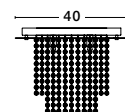

FONTANA - 9361082

Chrome Metal
K9 Crystal
G9 5x33 Watt 230 Volt
IP20 Bulb Excluded
D: 40 H: 32 cm