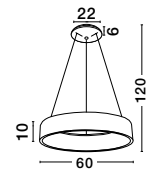

ET 61672041

ET 61672041

RANDO - 6167206

Gray Aluminium & Acrylic
LED 42 Watt 230 Volt
2520Lm 3000K IP20
D: 60 H: 120 cm

6167204

Gray Aluminium & Acrylic
LED 42 Watt 230 Volt
2700Lm 4000K IP20
D: 60 H: 120 cm