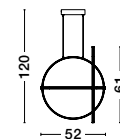

ARTE • 9110351
Dimmable
Matt Black Aluminium & Acrylic
LED 50 Watt 230 Volt
3500Lm 3000K IP20
L: 64 W: 44 H1: 25.8 H2: 120 cm