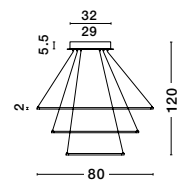

DEA - 17222001 | 17222001 D
Not Dimmable | Dimmable

Matt White Aluminium & Acrylic Adjustable
LED 145 Watt 230 Volt
8100Lm 3000K IP20
D: 80 H: 120 cm