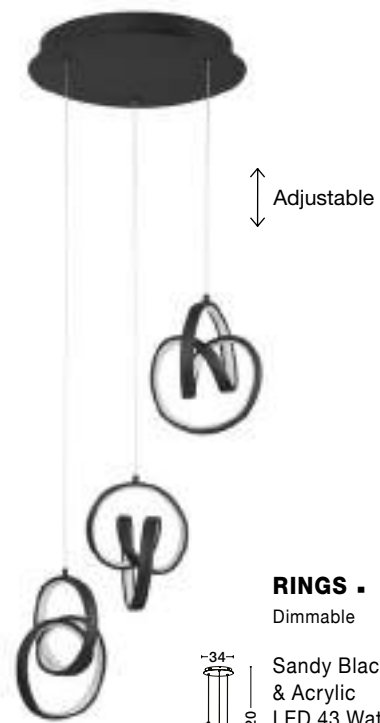

Sandy Black Aluminium & Acrylic
LED 43 Watt 230 Volt
1895Lm 3000K IP20
D: 34 H: 120 cm