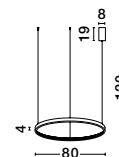

PRESTON . 9285801

Dimmable

Antique Gold Brass
Aluminium & Acrylic
LED 50 Watt 230 Volt
2727Lm 3000K IP20
D: 80 H: 120 cm