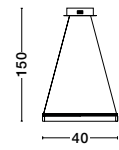

COURTEZ - 9818482

Bronze Aluminium & Acrylic
LED 30 Watt 230 Volt
2250Lm 3000K IP20
D: 40 H: 150 cm

COURTEZ - 9818481

Bronze Aluminium & Acrylic
LED 45 Watt 230 Volt
3375Lm 3000K IP20
D: 60 H: 150 cm

ESIL - 9118514

Clear Glass
Brass Gold Aluminium
LED 4 Watt 230 Volt
245Lm 3000K IP20
D: 16 W: 10.7 H: 16 cm

ESIL - 9118528

Clear Glass
Brass Gold Aluminium
LED 8 Watt 230 Volt
536Lm 3000K IP20
D: 20 W: 11.2 H: 20 cm