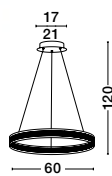

NADOR - 88622101 D
Dimmable
Coffee Brown Aluminium
& Acrylic Adjustable
LED 45 Watt 230 Volt
3330Lm 3000K IP20
D: 60 H: 120 cm