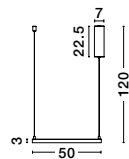

ETERNA - 9990736

Dimmable

Sandy Black Aluminium & Acrylic
LED 30 Watt 230 Volt
2100Lm 3000K IP20
L: 50 H: 120 cm