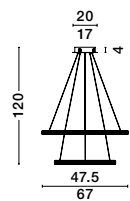

NAGER - 9481092

Dimmable

Sandy Black Aluminium
& Acrylic
LED 45 Watt 230 Volt
2737Lm 3000K IP20
D1: 67 D2: 47.5 H: 120 cm