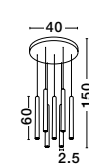

Adjustable

ULTRATHIN - 9184024

Sandy Black Aluminium
LED 7x3 Watt 230 Volt
1260Lm 3000K IP20
D: 40 H: 150 cm

Adjustable

ULTRATHIN - 9184023

Sandy White Aluminium
LED 7x3 Watt 230 Volt
1260Lm 3000K IP20
D: 40 H: 150 cm

ULTRATHIN - 9184022

Sandy Black Aluminium
LED 3 Watt 230 Volt
180Lm 3000K IP20
D: 2.5 H1: 60 H2: 150 cm

ULTRATHIN - 9184021

Sandy White Aluminium
LED 3 Watt 230 Volt
180Lm 3000K IP20
D: 2.5 H1: 60 H2: 150 cm