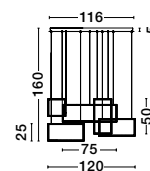

CORNICE - 9142765

Dimmable
Sandy Black Aluminium
& Acrylic
LED 80 Watt 230 Volt
4860Lm 3000K IP20
L: 120 H: 50 H₂: 160 cm