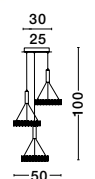

CORONA - 7402401

Chrome Aluminium
Acrylic & Crystal
LED 36 Watt 230 Volt
2160Lm 3500K IP20
D: 50 H: 100 cm