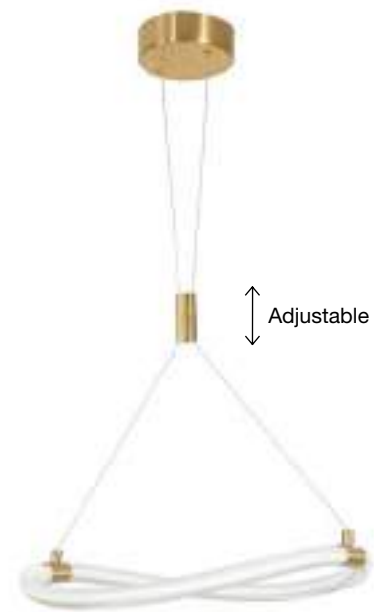

L: 150 W: 60 H: 120 cm

CERELIA - 9082091

Brass Gold Metal
& Fiber braided Silicone Tube

LED 29.5 Watt 230 Volt

1861Lm 3000K IP20

D: 35 W: 18 H: 50 cm

Adjustable

CERELIA - 9082094

Brass Gold Metal & Fiber braided Silicone Tube
LED 15 Watt 230 Volt
1160Lm 3000K IP20
D: 40 H: 120 cm

CERELIA - 9082092

Dimmable

Brass Gold Metal & Fiber braided Silicone Tube
LED 34 Watt 230 Volt
2271Lm 3000K IP20
D: 60 H: 120 cm