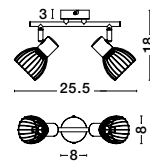

FIUMICINO - 770011

Matt Black Metal
LED E14 2x5 Watt 230 Volt
IP20 Bulb excluded
L: 25.5 W: 8 H: 18 cm