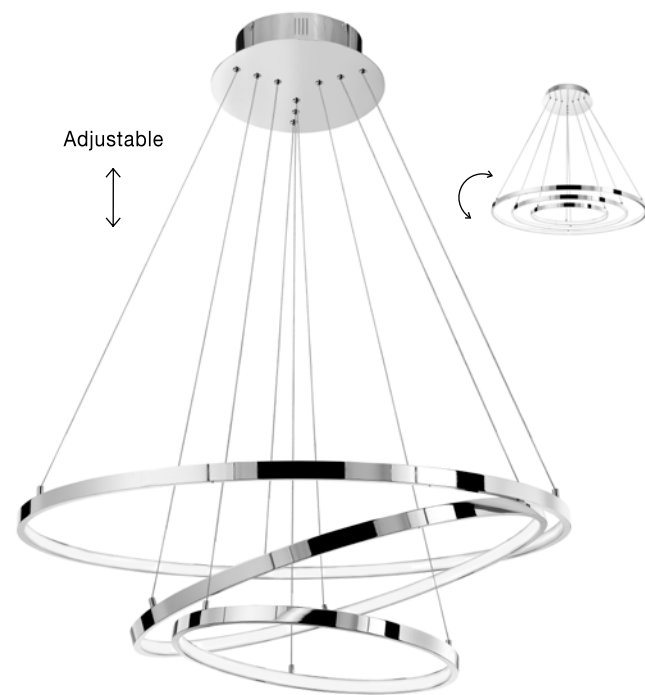

GALAXY - 9180303

Dimmable

Chrome Aluminium
White Metal & Acrylic
LED 85 Watt 230 Volt
4080Lm 3000K IP20
D: 82 H: 120 cm

GALAXY - 9180301

Dimmable

Chrome Aluminium
White Metal & Acrylic
LED 34.5 Watt 230 Volt
1656Lm 3000K IP20
D: 57.5 W: 42.5 H: 10 cm