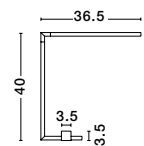

Rotating & Adjustable

RACCIO - 9180723

Dimmable

Black Metal & Acrylic
LED 9.2 Watt 230 Volt
560Lm 3000K IP20
L: 74 W: 12 H: 14 cm

Rotating & Adjustable

RACCIO - 9180724

Dimmable

Black Metal & Acrylic
LED 6.8 Watt 230 Volt
280Lm 3000K IP20
L: 36.5 W: 12 H: 40 cm