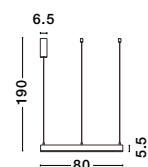

MOTIF - 9190648

Dimmable

Brass Gold Aluminium & Acrylic
LED 48 Watt 230 Volt
3360Lm 3000K IP20
D: 80 H: 190 cm