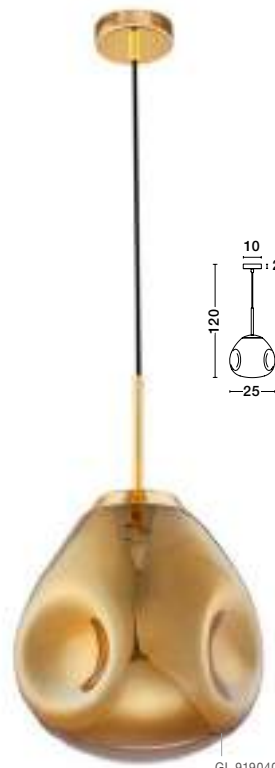

LAVA - 9190403

Gold Metal
Handmade Gold Glass
LED E27 1x12 Watt 230 Volt
IP20 Bulb Excluded
D: 25 H: 38.5 H₂: 120 cm

GL 91904031