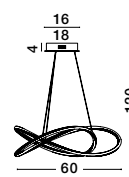

MARTINO - 8101241

Chrome Aluminium & Acrylic
LED 33 Watt 230 Volt
2150Lm 3000K IP20
L: 99 W: 29 H: 120 cm

MARTINO - 8101141

Chrome Aluminium & Acrylic
LED 50 Watt 230 Volt
3250Lm 3000K IP20
D: 60 H: 120 cm