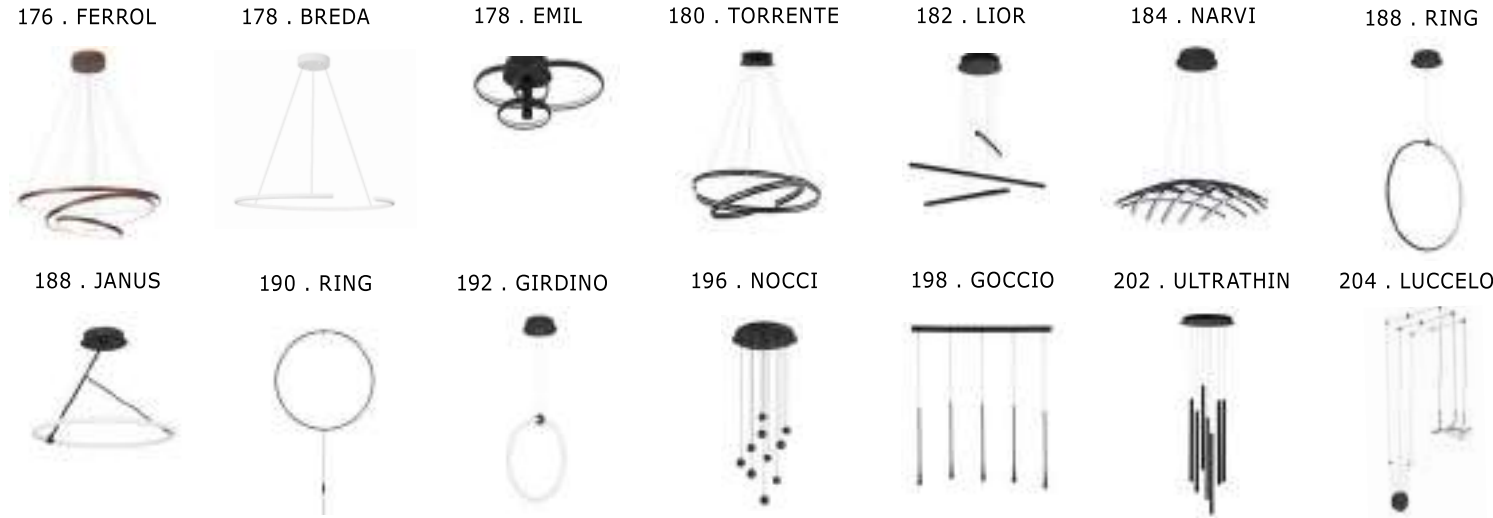

06

urban

07

infinity

08

elegant

09

luxury

10

nouvelle

11

drops

12

vintage