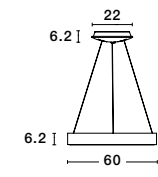

ET 94530431

RANDO SMART
OUR INTELLIGENT
RANDO

ET 94530431

RANDO SMART . 9853044
Dimmable - CTC - Wireless

Sandy Black Aluminium & Acrylic
LED 50 Watt 230 Volt
3250Lm 3000K - 4000K IP20
D: 60 H: 120 cm

RANDO SMART . 9453043
Dimmable - CTC - Wireless