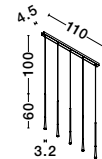

GOCCIO - 9504001

Black Aluminium & Steel
Black Fabric Wire
LED 5x7 Watt 230 Volt
1065Lm 3000K IP20
L: 110 W: 4.5 H: 60 Hz: 160 cm