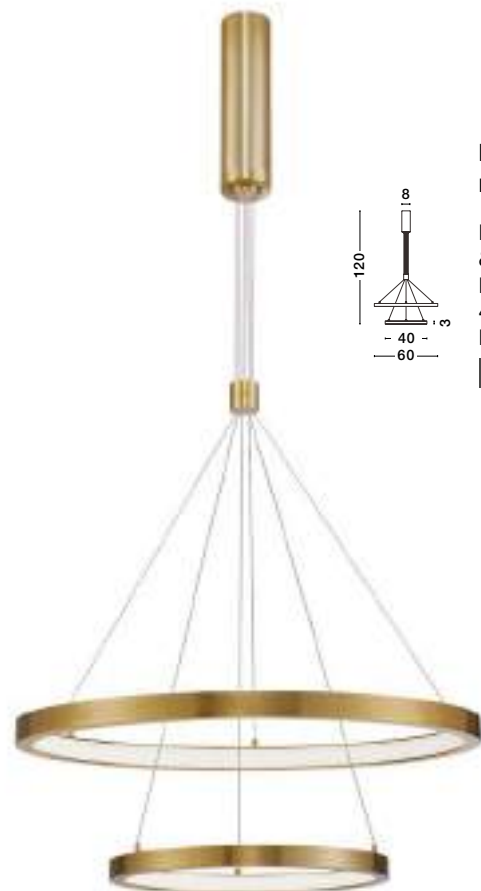

EMPATIA - 9172835

Dimmable

Gold Brass Aluminium
& Acrylic
LED 35 Watt 230 Volt
2450Lm 3000K IP20
D: 60 H: 120 cm

EMPATIA - 9172860

Dimmable

Brass Gold Aluminium
& Acrylic
LED 60 Watt 230 Volt
4200Lm 3000K IP20
D: 60 D₂: 40 H: 120 cm