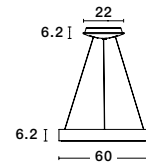

9453451

Dimmable

Sandy Black Aluminium & Acrylic
LED 50 Watt 230 Volt
3250Lm 4000K IP20
D: 60 H: 120 cm

RANDO THIN - 9453452

Dimmable

Sandy White Aluminium & Acrylic
LED 50 Watt 230 Volt
3250Lm 3000K IP20
D: 60 H: 120 cm

9453450

Dimmable

Sandy White Aluminium & Acrylic
LED 50 Watt 230 Volt
3250Lm 4000K IP20
D: 60 H: 120 cm