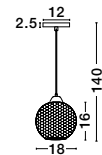

VIENTI - 8103995

Black Metal
Blue Glass
LED E27 1x12 Watt 230 Volt
IP20 Bulb Excluded
D: 18 H1: 16 H2: 140 cm