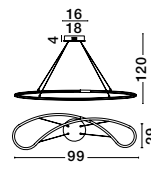

MARTINO - 8101241

Chrome Aluminium & Acrylic
LED 33 Watt 230 Volt
2150Lm 3000K IP20
L: 99 W: 29 H: 120 cm

MARTINO - 8101141

Chrome Aluminium & Acrylic
LED 50 Watt 230 Volt
3250Lm 3000K IP20
D: 60 H: 120 cm