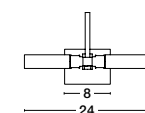

IP44

GL 6022021

POLO - 602202

Opal Glass & Satin Nickel
LED E14 2x5 Watt 230 Volt
IP44 Bulb Excluded
L: 33 W: 4 H: 8 cm

GL 6022011

POLO - 602201

Opal Glass & Satin Nickel
LED E14 3x5 Watt 230 Volt
IP44 Bulb Excluded
L: 50 W: 4 H: 8 cm

IP44

GL 716066011

DRITTO - 71606601

Opal Glass
Chrome Aluminium
LED G9 2x5 Watt 230 Volt
IP44 Bulb Excluded
L: 24 W: 13 H: 11 cm

GL 63106611

DRITTO - 6310661

Clear Glass
Satin Nickel Metal
LED G9 2x5 Watt 230 Volt
IP44 Bulb Excluded
L: 22 W: 12 H: 18 cm