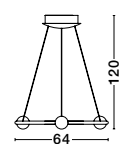

Satin Gold Aluminium
Opal Glass
LED 36 Watt 230 Volt
2036Lm 3000K IP20
D: 64 W: 64 H: 120 cm