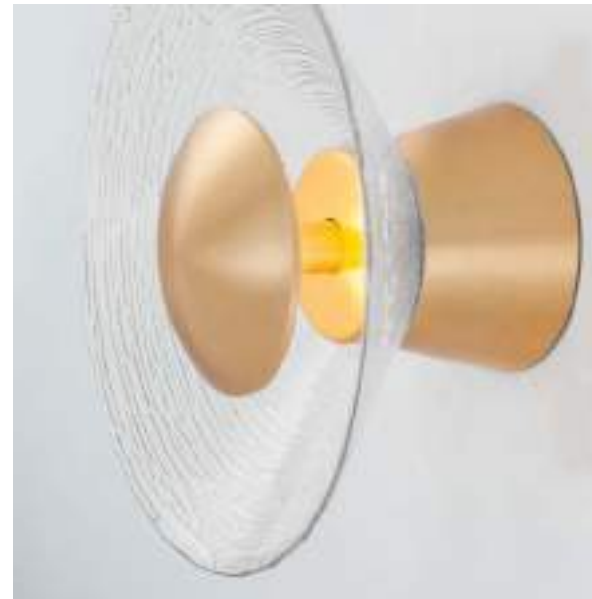

COURTEZ - 9818481

Bronze Aluminium & Acrylic
LED 45 Watt 230 Volt
3375Lm 3000K IP20
D: 60 H: 150 cm

ESIL - 9118514

Clear Glass
Brass Gold Aluminium
LED 4 Watt 230 Volt
245Lm 3000K IP20
D: 16 W: 10.7 H: 16 cm

ESIL - 9118528

Clear Glass
Brass Gold Aluminium
LED 8 Watt 230 Volt
536Lm 3000K IP20
D: 20 W: 11.2 H: 20 cm