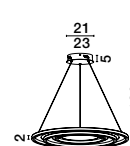

GALAXY - 9180303

Dimmable

Chrome Aluminium
White Metal & Acrylic
LED 85 Watt 230 Volt
4080Lm 3000K IP20
D: 82 H: 120 cm