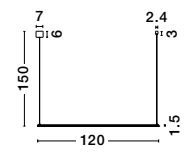

ELETTRA - 9088104

Brass Gold Aluminium
LED 5 Watt 230 Volt
350Lm 3000K IP20
D: 1.5 H: 60 H₂: 200 cm

ELETTRA - 9088106

Brass Gold Aluminium
LED 20 Watt 230 Volt
1400Lm 3000K IP20
D: 7 H₁: 120 H₂: 300 cm

Adjustable