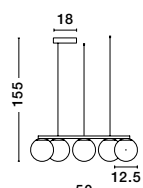

GL 99196041

JOLINE - 9919602

Sandy Black Metal & Aluminium
White Opal Glass
LED 16 Watt 240 Volt
1030Lm 3200K IP20
L: 35 W: 12.5 H: 115 cm

GL 99196041

JOLINE - 9919603

Sandy Black Metal & Aluminium
White Opal Glass
LED 40 Watt 240 Volt
2580Lm 3200K IP20
D: 50 H: 155 cm