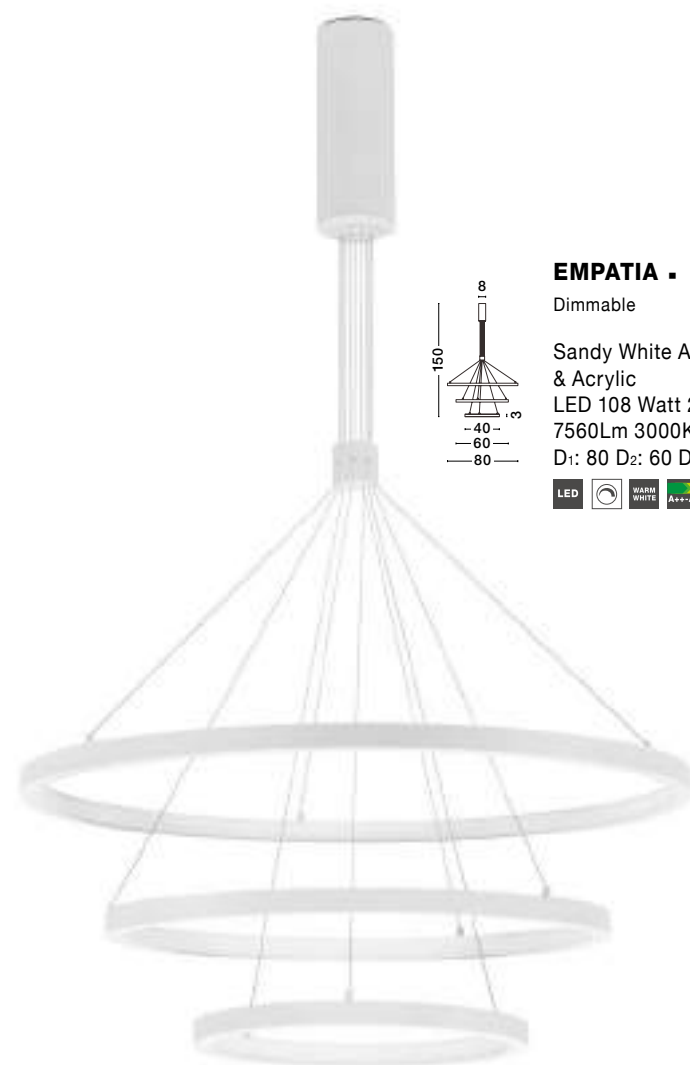

EMPATIA - 9174108

Dimmable
Sandy White Aluminium
& Acrylic
LED 108 Watt 230 Volt
7560Lm 3000K IP20
D₁: 80 D₂: 60 D₃: 40 H: 150 cm