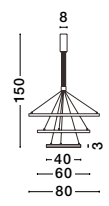

EMPATIA - 9173108

Dimmable
Sandy Black Aluminium & Acrylic
LED 108 Watt 230 Volt
7560Lm 3000K IP20
D1: 80 D2: 60 D3: 40 H: 150 cm