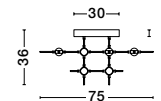

ATOMO - 9180618

Dimmable

Gold Metal & Acrylic
LED 18 x 2.4 Watt 230 Volt
3024Lm 3000K IP20
L: 75 W: 68 H: 36 cm