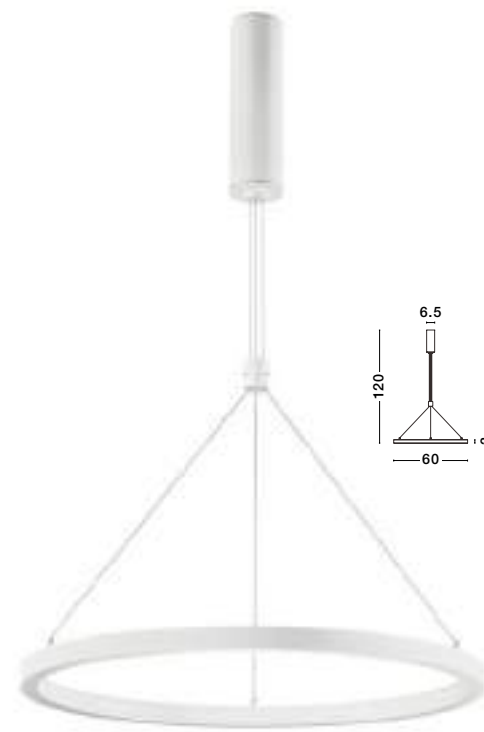

EMPATIA - 9172735

Dimmable
Sandy White Aluminium
& Acrylic
LED 35 Watt 230 Volt
2450Lm 3000K IP20
D: 60 H: 120 cm

EMPATIA - 9172760

Dimmable
Sandy White Aluminium
& Acrylic
LED 60 Watt 230 Volt
4200Lm 3000K IP20
D: 60 D₂: 40 H: 120 cm

EMPATIA - 9174108

Dimmable
Sandy White Aluminium
& Acrylic
LED 108 Watt 230 Volt
7560Lm 3000K IP20
D₁: 80 D₂: 60 D₃: 40 H: 150 cm