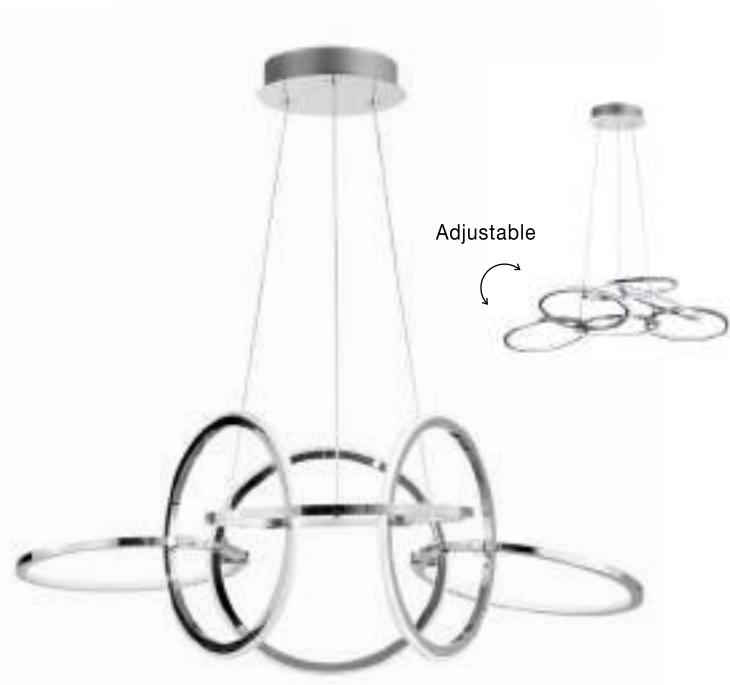

Adjustable

FOLIGNO - 7272801
 Chrome Aluminium & Acrylic
 Adjustable
 LED 39 Watt 230 Volt
 2340Lm 3000K IP20 Dimmable
 L: 74.5 H: 120 cm

Adjustable

DANTE - 9008011
 Chrome Aluminium & Acrylic
 Adjustable
 LED 39 Watt 230 Volt
 1900Lm 3000K IP20
 D: 70 H: 150 cm