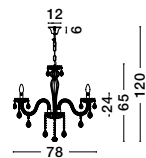

GL 80612063

GL 80612064

GL 80612061

GL 80612062

CONNOR - 8061206

Chrome Aluminium
Glass & K9 Crystal
Adjustable
LED E14 2x5 Watt 230 Volt
IP20 Bulb Excluded
D: 22-47 W: 5-18 H: 27 cm

MOZART - 51231403

Chrome Aluminium
Glass & K9 Crystal
LED E14 8x5 Watt 230 Volt
IP20 Bulb Excluded
D: 78 H1: 65 H2: 120 cm