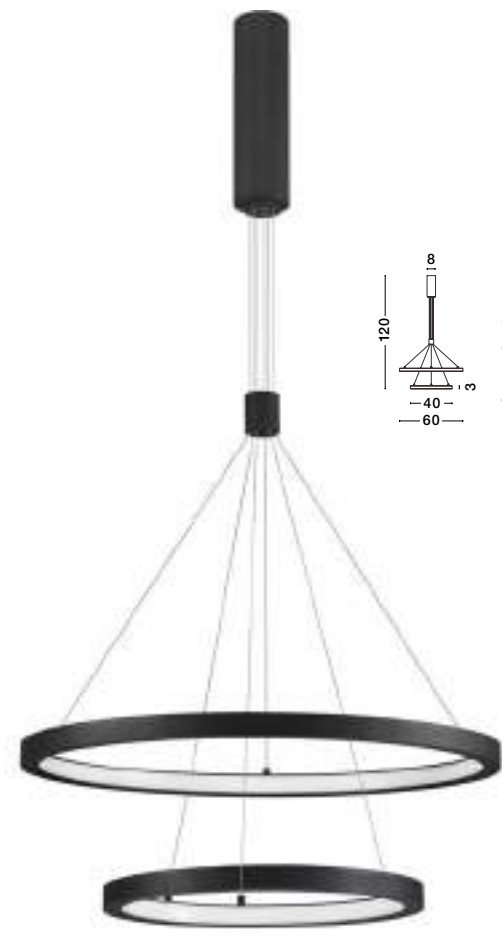

EMPATIA - 9174108

Dimmable
Sandy White Aluminium
& Acrylic
LED 108 Watt 230 Volt
7560Lm 3000K IP20
D₁: 80 D₂: 60 D₃: 40 H: 150 cm

EMPATIA - 9172635

Dimmable
Sandy Black Aluminium & Acrylic
LED 35 Watt 230 Volt
2450Lm 3000K IP20
D: 60 H: 120 cm