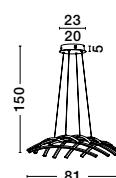

NARVI • 9848136

Dimmable

Sandy Black Aluminium
& Acrylic
LED 36 Watt 230 Volt
1800Lm 3000K IP20
D: 59 W: 59 H: 15 cm

NARVI • 9848138

Dimmable

Sandy Black Aluminium
& Acrylic
LED 83 Watt 230 Volt
4000Lm 3000K IP20
D: 81 W: 81 H: 150 cm