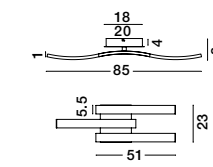

CESENA - 81002001

Chrome Aluminium & Acrylic
LED 63 Watt 230 Volt
4100Lm 3000K IP20
L: 85 W: 23 H: 8 cm