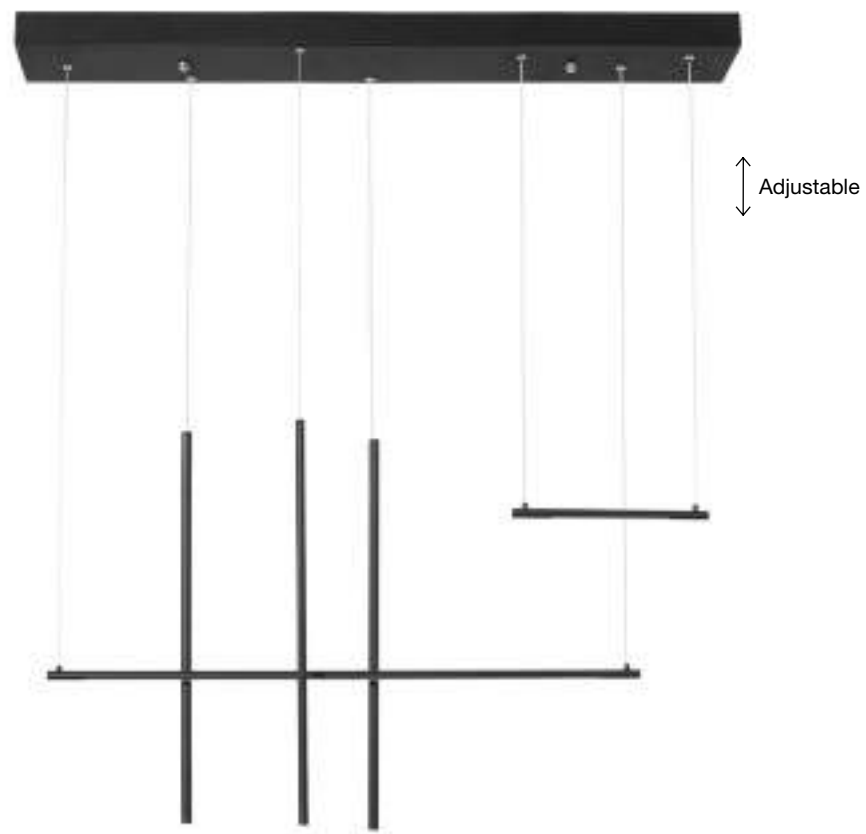

ELETTRA - 9088105
Sandy Black Aluminium
LED 35 Watt 230 Volt
2450Lm 3000K IP20
L: 110 W: 15 H: 200 cm