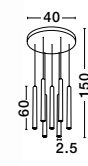

Adjustable

ULTRATHIN - 9184024

Sandy Black Aluminium
LED 7x3 Watt 230 Volt
1260Lm 3000K IP20
D: 40 H: 150 cm

Adjustable

ULTRATHIN - 9184023

Sandy White Aluminium
LED 7x3 Watt 230 Volt
1260Lm 3000K IP20
D: 40 H: 150 cm

ULTRATHIN - 9184022

Sandy Black Aluminium
LED 3 Watt 230 Volt
180Lm 3000K IP20
D: 2.5 H1: 60 H2: 150 cm

ULTRATHIN - 9184021

Sandy White Aluminium
LED 3 Watt 230 Volt
180Lm 3000K IP20
D: 2.5 H1: 60 H2: 150 cm