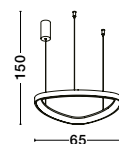

Sandy White Aluminium
& Acrylic
LED 48 Watt 230 Volt
2400Lm 3000K IP20
D: 65 H: 150 cm