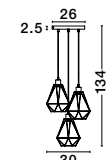

PAOLO - 7605189

Black Metal
LED E27 3x12 Watt 230 Volt
IP20 Bulb Excluded
D: 30 H: 134 cm