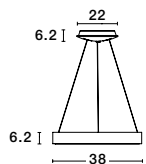

Dimmable

Brushed Silver Aluminium & Acrylic
LED 30 Watt 230 Volt
1950Lm 3000K IP20
D: 38 H: 120 cm

RANDO THIN - 9453431

Dimmable

Sandy Black Aluminium & Acrylic
LED 30 Watt 230 Volt
1950Lm 3000K IP20
D: 38 H: 120 cm