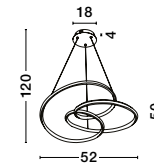

Sandy Coffee Aluminium & Acrylic
LED 43 Watt 230 Volt
3013Lm 3000K IP20
D: 52 H: 50 H₂: 120 cm

TRECCIA - 9007801