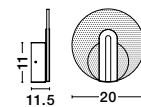

GENTI - 9545401

Black & Gold Aluminium
& Acrylic
LED 7 Watt 230 Volt
596Lm 3000K IP20
D: 20 W:11.5 H: 11 cm