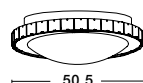

PALERMO - 7311404

Chrome Metal
White Glass & K9 Crystal
LED E27 4x12 Watt 230 Volt
IP20 Bulb Excluded
D: 50.5 H: 100 cm

PALERMO - 7311403

Chrome Metal
White Glass & K9 Crystal
LED E27 4x12 Watt 230 Volt
IP20 Bulb Excluded
D: 50.5 H: 9 cm