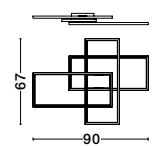

BILBAO - 9500821

Golden Leaf Aluminium
& Acrylic
LED 25 Watt 230 Volt
1600Lm 3000K IP20
L: 46 W: 46 H: 6.5 cm

BILBAO - 9508432

Dimmable

Golden Leaf Aluminium
& Acrylic
LED 55 Watt 230 Volt
3550Lm 3000K IP20
L: 90 W: 67 H: 9 cm