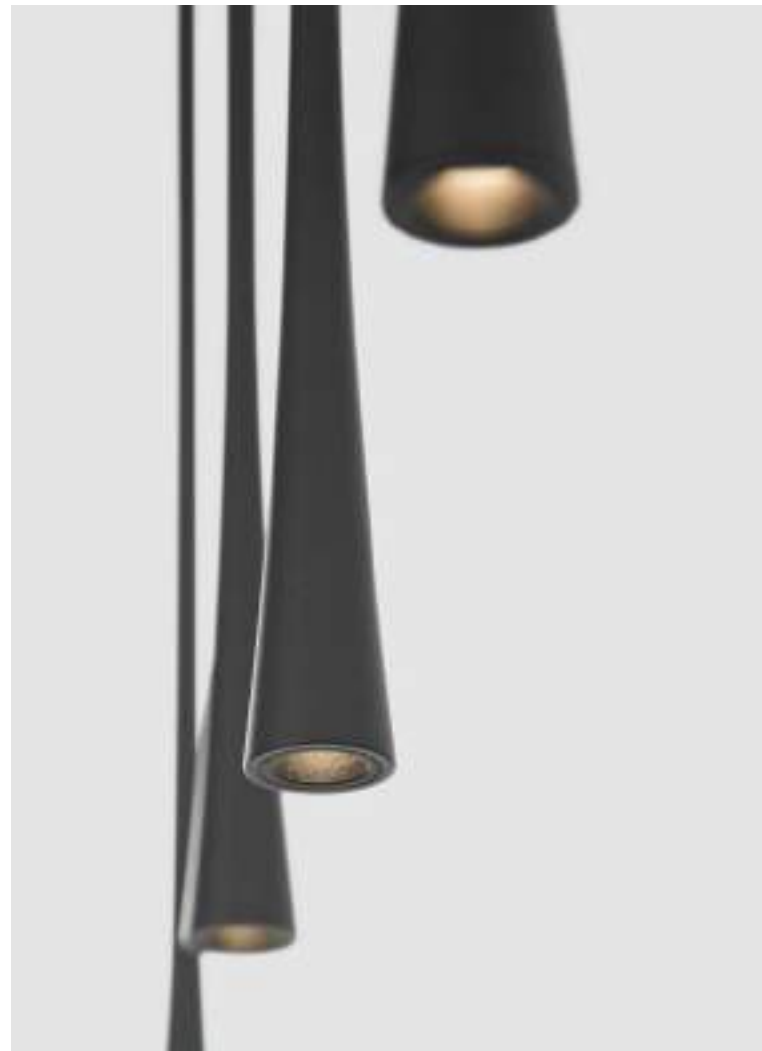

Adjustable

GOCCIO - 9102591

Black Aluminium & Steel
Black Fabric Wire
LED 7 Watt 230 Volt
213Lm 3000K IP20
D: 3 H: 60 Hz: 160 cm

GOCCIO - 9102592

White Aluminium & Steel
White Fabric Wire
LED 7 Watt 230 Volt
213Lm 3000K IP20
D: 3 H: 60 Hz: 160 cm

GOCCIO - 9504001

Black Aluminium & Steel
Black Fabric Wire
LED 5x7 Watt 230 Volt
1065Lm 3000K IP20
L: 110 W: 4.5 H: 60 Hz: 160 cm