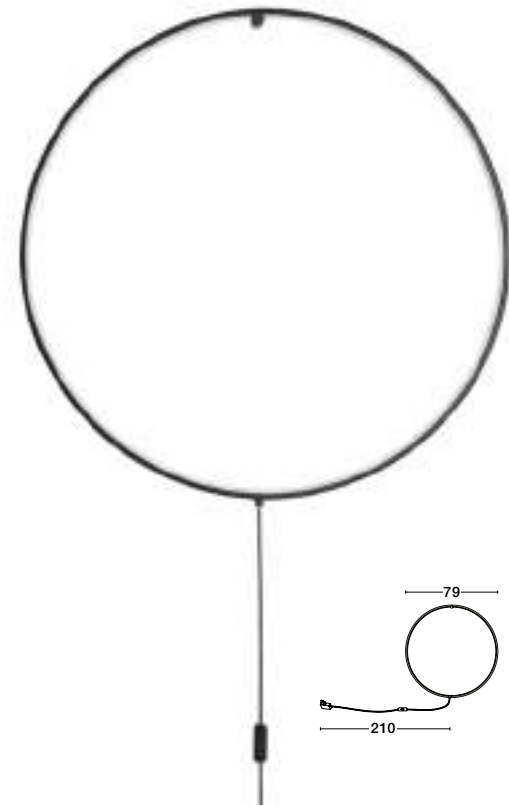

RING - 9108311
Dimmable

Sandy Black Aluminium
& Acrylic
Black Fabric Wire
LED 28 Watt 230 Volt
1445Lm 3000K IP20
D: 79 W: 2 cm

Sandy Black
Aluminium Base
Suitable for 9108311