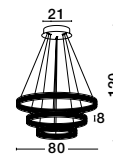

NADOR - 88622102 D
 Dimmable
 Coffee Brown Aluminium
 & Acrylic Adjustable
 LED 75 Watt 230 Volt
 5580Lm 3000K IP20
 D: 60 H: 120 cm

NADOR - 88622101 D
 Dimmable
 Coffee Brown Aluminium
 & Acrylic Adjustable
 LED 45 Watt 230 Volt
 3330Lm 3000K IP20
 D: 60 H: 120 cm