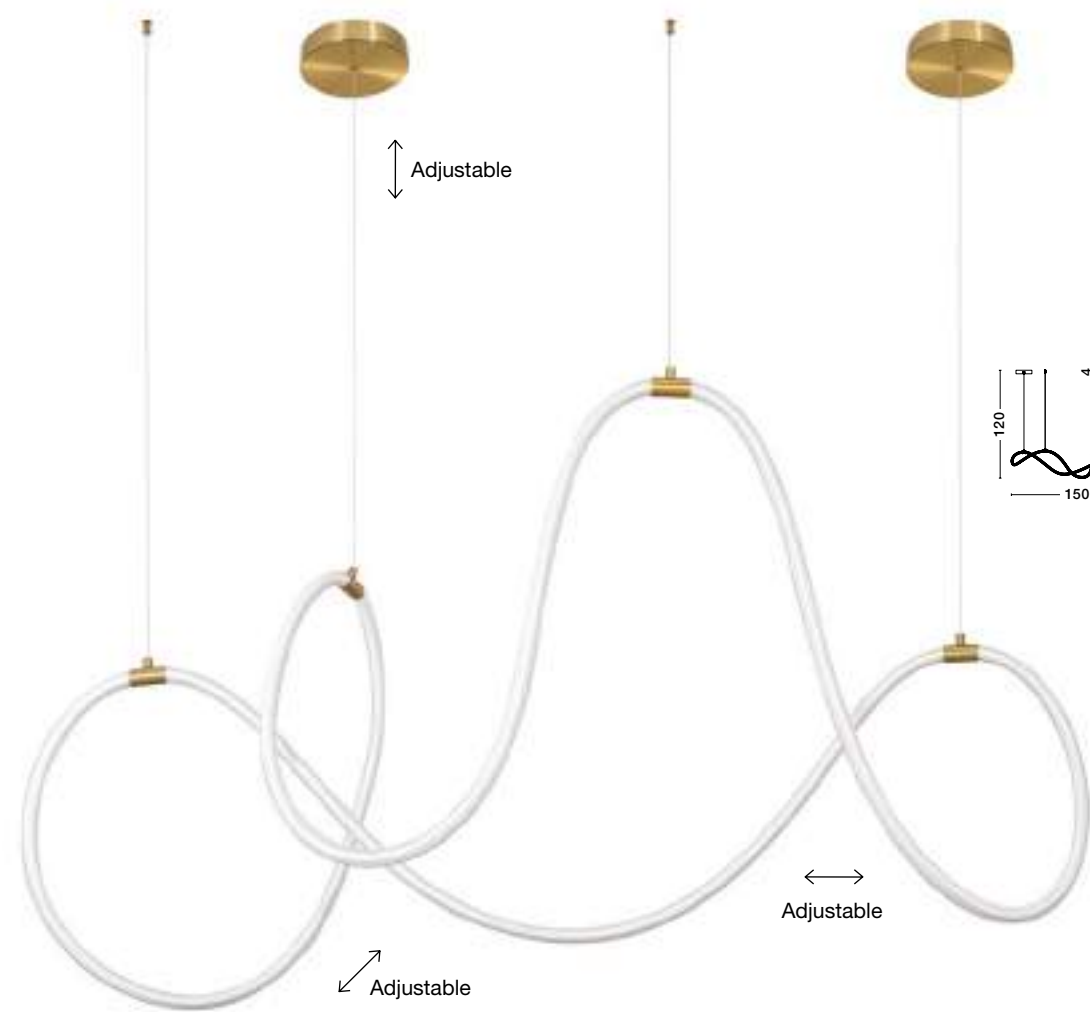

CERELIA - 9082093

Dimmable

Brass Gold Metal
& Fiber braided Silicone Tube

LED 57 Watt 230 Volt

3189Lm 3000K IP20

L: 150 W: 60 H: 120 cm