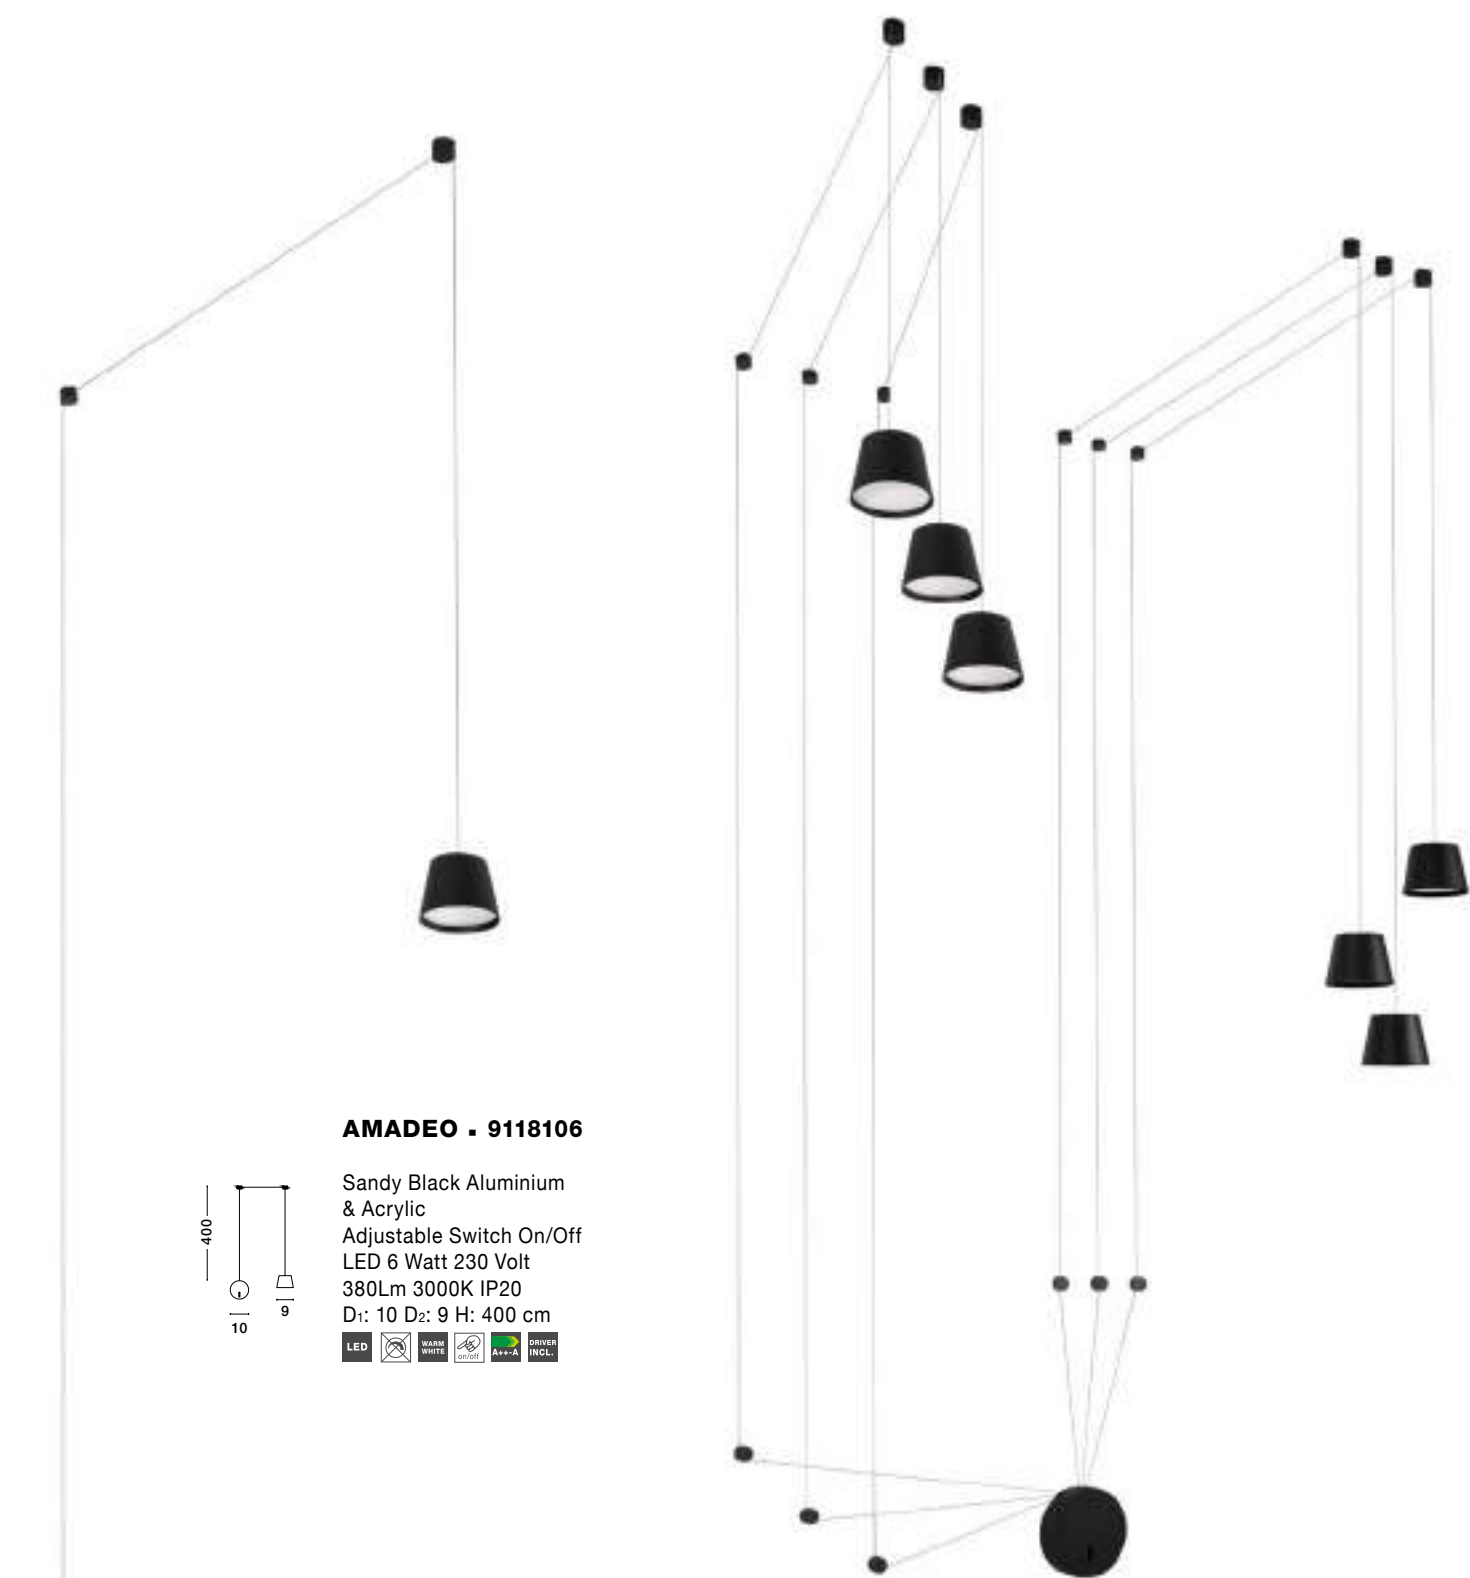

GIRDINO - 9892165

Sandy Black Aluminium
& Acrylic
LED 21 Watt 230 Volt
1900Lm 3000K IP20
D: 38 W: 5 H: 38 cm

AMADEO - 9118106

Sandy Black Aluminium
& Acrylic
Adjustable Switch On/Off
LED 6 Watt 230 Volt
380Lm 3000K IP20
D: 10 D₂: 9 H: 400 cm