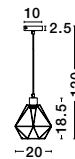

PIETRA - 673602

Copper Metal
LED E27 1x12 Watt 230 Volt
IP20 Bulb Excluded
D: 20 H1: 18.5 H2: 120 cm