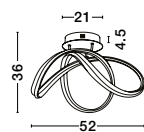

Sandy White Aluminium
& Acrylic
LED 60 Watt 230 Volt
4746Lm 3000K IP20
D: 52 H: 36 cm

TRUNO - 9104712
Dimmable