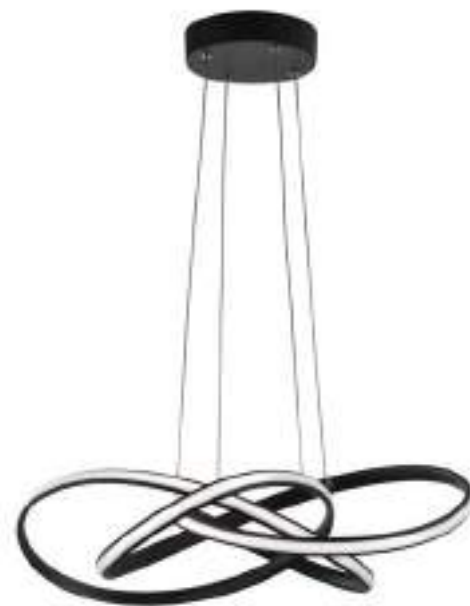

TRECCIA - 9007802

Black Aluminium & Acrylic
LED 47 Watt 230 Volt
2800Lm 3000K IP20
D: 58 H: 20 H₂: 150 cm