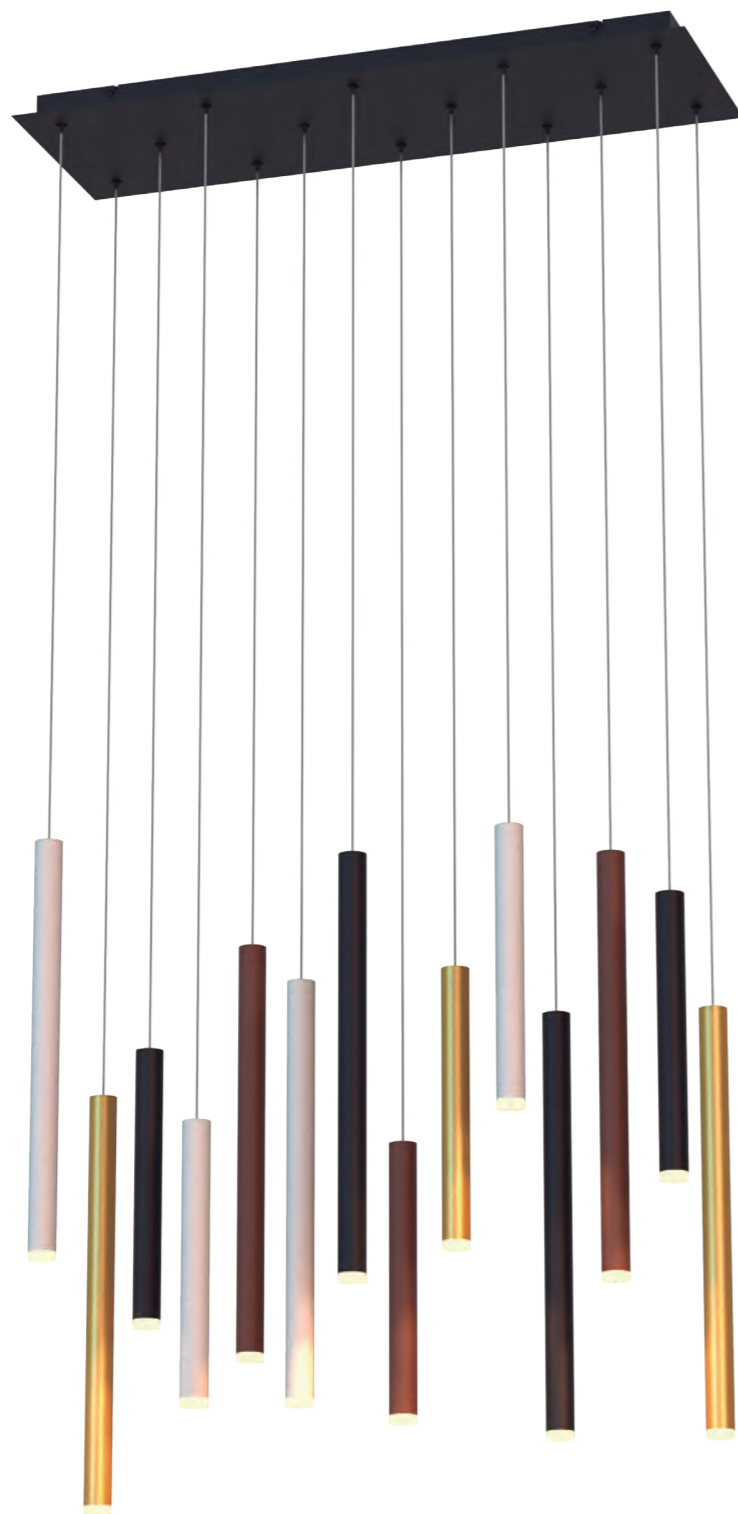

4×Blanco-White
4×Negro-Black
3×Oro-Gold
3×Corten-Corten

Color/Longitud cable:
Negro-Black / 14×2m

Metal/Aluminio - Metal/Aluminium 220-240V~50/60Hz CRI> 80

8083 Multicolor-Multicolour
LED 48W 3000K 3360lm