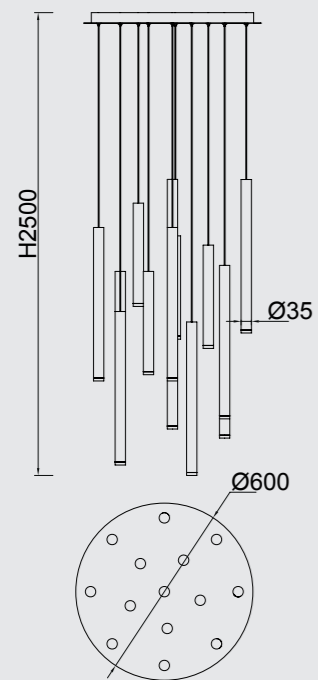

8084 Multicolor-Multicolour
LED 84W 3000K 5880lm

- 4×Blanco-White
- 4×Negro-Black
- 3×Oro-Gold
- 3×Corten-Corten

Color/Longitud cable:
Negro-Black /14×2m

8082 Multicolor-Multicolour
LED 48W 3000K 3360lm

- 2×Blanco-White
- 2×Negro-Black
- 2×Oro-Gold
- 2×Corten-Corten

Color/Longitud cable:
Negro-Black /8×2m

Metal/Aluminio - Metal/Aluminium 220-240V~ 50/60Hz CRI> 80

Metal/Aluminio - Metal/Aluminium 220-240V~ 50/60Hz CRI> 80

8085 Multicolor-Multicolour
LED 84W 3000K 5880lm

4×Blanco-White
4×Negro-Black
3×Oro-Gold
3×Corten-Corten

Color/Longitud cable:
Negro-Black / 14×2m

Metal/Aluminio - Metal/Aluminium 220-240V~50/60Hz CRI> 80

8083 Multicolor-Multicolour
LED 48W 3000K 3360lm

2×Blanco-White
2×Negro-Black
2×Oro-Gold
2×Corten-Corten

Color/Longitud cable:
Negro-Black 8×2m

Metal/Aluminio - Metal/Aluminium 220-240V~50/60Hz CRI> 80

8078 Blanco-White
LED 6W 3000K 420lm

8079 Negro-Black
LED 6W 3000K 420lm