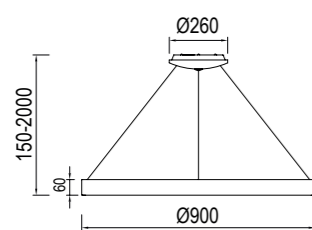

8015 Madera-Wood
LED 66W 3000K-6000K 5440lm
Dimmable

8016 Madera-Wood
LED 50W 3000K-6000K 3760lm
Dimmable

8017 Madera-Wood
LED 32W 3000K-6000K 2560lm
Dimmable

R00135

Acrílico-Acrylic 220-240V~ 50/60H