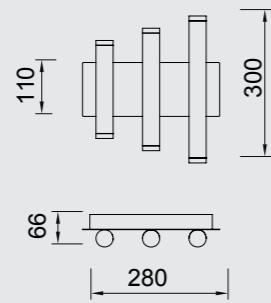

8192 Corten-Corten
LED 36W 3000K 2520lm