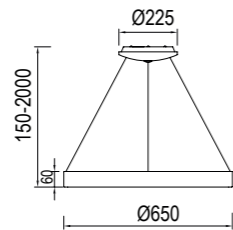

8015 Madera-Wood
LED 66W 3000K-6000K 5440lm
Dimmable

8016 Madera-Wood
LED 50W 3000K-6000K 3760lm
Dimmable

8017 Madera-Wood
LED 32W 3000K-6000K 2560lm
Dimmable

R00135

Acrílico-Acrylic 220-240V~ 50/60H