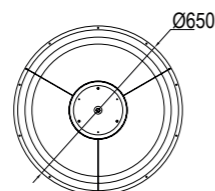

8015 Madera-Wood
LED 66W 3000K-6000K 5440lm
Dimmable

8016 Madera-Wood
LED 50W 3000K-6000K 3760lm
Dimmable

8017 Madera-Wood
LED 32W 3000K-6000K 2560lm
Dimmable

R00135

Acrílico-Acrylic 220-240V~ 50/60H