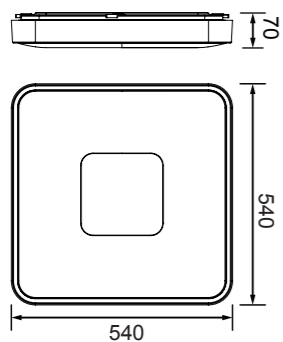

7924 Madera-Wood
LED 56W 2700K-5000K 2500lm

R00129

Metal/Acrílico/ABS-Metal/Acrylic/ABS 220-240V~ 50/60Hz CRI> 80

7917 Negro-Black
LED 100W 2700K-5000K 4900lm

7920 Negro-Black
LED 80W 2700K-5000K 3900lm

7923 Negro-Black
LED 56W 2700K-5000K 2500lm