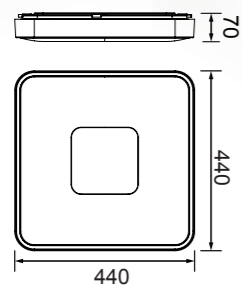

7924 Madera-Wood
LED 56W 2700K-5000K 2500lm

R00129

Metal/Acrílico/ABS-Metal/Acrylic/ABS 220-240V~ 50/60Hz CRI> 80

7917 Negro-Black
LED 100W 2700K-5000K 4900lm

7920 Negro-Black
LED 80W 2700K-5000K 3900lm

7923 Negro-Black
LED 56W 2700K-5000K 2500lm