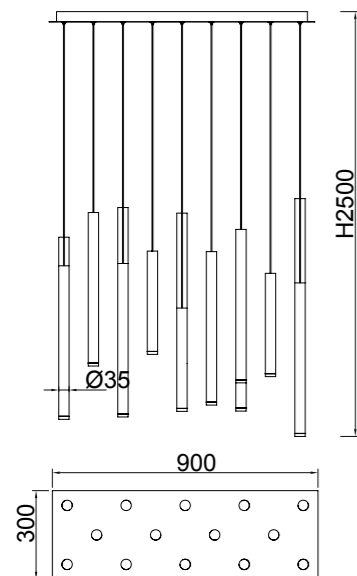

8084 Multicolor-Multicolour
LED 84W 3000K 5880lm

- 4×Blanco-White
- 4×Negro-Black
- 3×Oro-Gold
- 3×Corten-Corten

Color/Longitud cable:
Negro-Black /14×2m

8082 Multicolor-Multicolour
LED 48W 3000K 3360lm

- 2×Blanco-White
- 2×Negro-Black
- 2×Oro-Gold
- 2×Corten-Corten

Color/Longitud cable:
Negro-Black /8×2m

Metal/Aluminio - Metal/Aluminium 220-240V~ 50/60Hz CRI> 80

Metal/Aluminio - Metal/Aluminium 220-240V~ 50/60Hz CRI> 80

8085 Multicolor-Multicolour
LED 84W 3000K 5880lm

4×Blanco-White
4×Negro-Black
3×Oro-Gold
3×Corten-Corten

Color/Longitud cable:
Negro-Black / 14×2m

Metal/Aluminio - Metal/Aluminium 220-240V~50/60Hz CRI> 80

8083 Multicolor-Multicolour
LED 48W 3000K 3360lm

2×Blanco-White
2×Negro-Black
2×Oro-Gold
2×Corten-Corten

Color/Longitud cable:
Negro-Black 8×2m

Metal/Aluminio - Metal/Aluminium 220-240V~50/60Hz CRI> 80

8078 Blanco-White
LED 6W 3000K 420lm

8079 Negro-Black
LED 6W 3000K 420lm