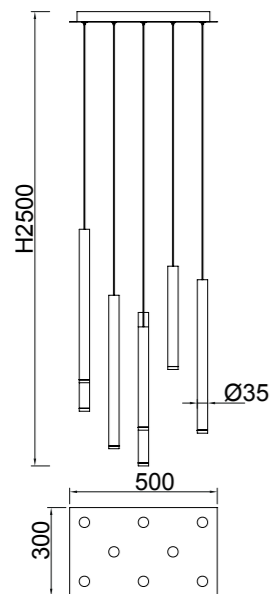

8084 Multicolor-Multicolour
LED 84W 3000K 5880lm

- 4×Blanco-White
- 4×Negro-Black
- 3×Oro-Gold
- 3×Corten-Corten

Color/Longitud cable:
Negro-Black /14×2m

8082 Multicolor-Multicolour
LED 48W 3000K 3360lm

- 2×Blanco-White
- 2×Negro-Black
- 2×Oro-Gold
- 2×Corten-Corten

Color/Longitud cable:
Negro-Black /8×2m

Metal/Aluminio - Metal/Aluminium 220-240V~ 50/60Hz CRI> 80

Metal/Aluminio - Metal/Aluminium 220-240V~ 50/60Hz CRI> 80

8085 Multicolor-Multicolour
LED 84W 3000K 5880lm

4×Blanco-White
4×Negro-Black
3×Oro-Gold
3×Corten-Corten

Color/Longitud cable:
Negro-Black / 14×2m

Metal/Aluminio - Metal/Aluminium 220-240V~50/60Hz CRI> 80

8083 Multicolor-Multicolour
LED 48W 3000K 3360lm

2×Blanco-White
2×Negro-Black
2×Oro-Gold
2×Corten-Corten

Color/Longitud cable:
Negro-Black 8×2m

Metal/Aluminio - Metal/Aluminium 220-240V~50/60Hz CRI> 80

8078 Blanco-White
LED 6W 3000K 420lm

8079 Negro-Black
LED 6W 3000K 420lm