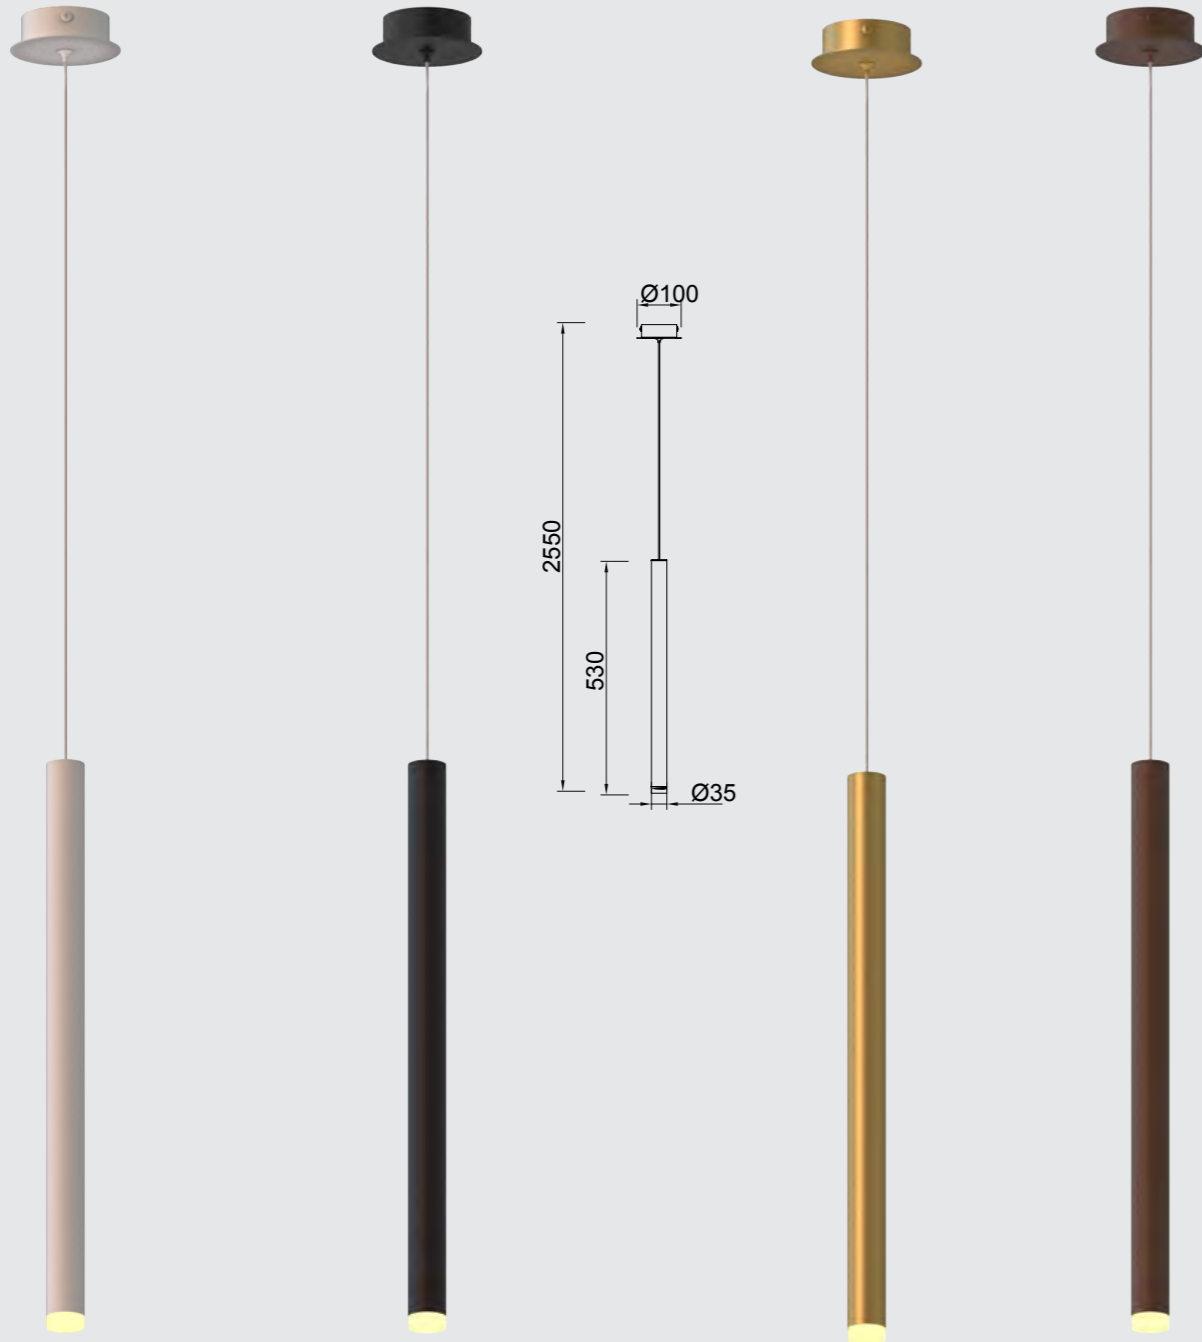

Color/Longitud cable:
Negro-Black /8×2m

Metal/Aluminio - Metal/Aluminium 220-240V~ 50/60Hz CRI> 80

Metal/Aluminio - Metal/Aluminium 220-240V~ 50/60Hz CRI> 80

8085 Multicolor-Multicolour
LED 84W 3000K 5880lm

4×Blanco-White
4×Negro-Black
3×Oro-Gold
3×Corten-Corten

Color/Longitud cable:
Negro-Black / 14×2m

Metal/Aluminio - Metal/Aluminium 220-240V~50/60Hz CRI> 80

8083 Multicolor-Multicolour
LED 48W 3000K 3360lm

2×Blanco-White
2×Negro-Black
2×Oro-Gold
2×Corten-Corten

Color/Longitud cable:
Negro-Black 8×2m

Metal/Aluminio - Metal/Aluminium 220-240V~50/60Hz CRI> 80

8078 Blanco-White
LED 6W 3000K 420lm

8079 Negro-Black
LED 6W 3000K 420lm

8080 Oro-Gold
LED 6W 3000K 420lm

8081 Corten-Corten
LED 6W 3000K 420lm

Metal/Aluminio - Metal/Aluminium 220-240V~50/60Hz CRI> 80

8189 Blanco-White
LED 36W 3000K 2520lm

8190 Negro-Black
LED 36W 3000K 2520lm