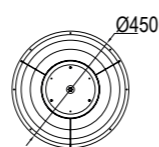

8015 Madera-Wood
LED 66W 3000K-6000K 5440lm
Dimmable

8016 Madera-Wood
LED 50W 3000K-6000K 3760lm
Dimmable

8017 Madera-Wood
LED 32W 3000K-6000K 2560lm
Dimmable

R00135

Acrílico-Acrylic 220-240V~ 50/60H