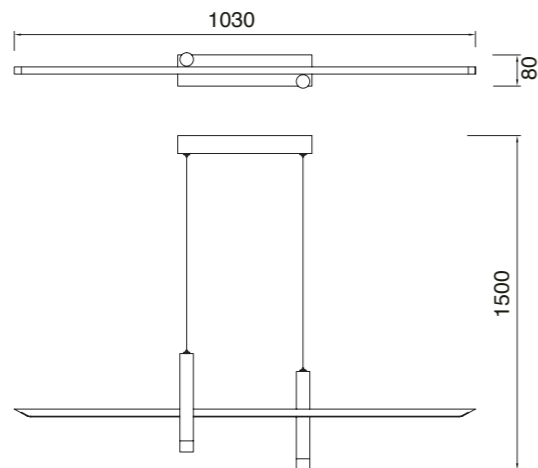

Aluminio+Hierro/Aluminum+Iron 220-240V~ 50/60Hz CRI> 80

Aluminio+Hierro/Aluminum+Iron 220-240V~ 50/60Hz CRI> 80