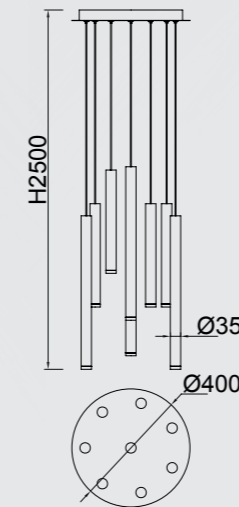

8084 Multicolor-Multicolour
LED 84W 3000K 5880lm

- 4×Blanco-White
- 4×Negro-Black
- 3×Oro-Gold
- 3×Corten-Corten

Color/Longitud cable:
Negro-Black /14×2m

8082 Multicolor-Multicolour
LED 48W 3000K 3360lm

- 2×Blanco-White
- 2×Negro-Black
- 2×Oro-Gold
- 2×Corten-Corten

Color/Longitud cable:
Negro-Black /8×2m

Metal/Aluminio - Metal/Aluminium 220-240V~ 50/60Hz CRI> 80

Metal/Aluminio - Metal/Aluminium 220-240V~ 50/60Hz CRI> 80

8085 Multicolor-Multicolour
LED 84W 3000K 5880lm

4×Blanco-White
4×Negro-Black
3×Oro-Gold
3×Corten-Corten

Color/Longitud cable:
Negro-Black / 14×2m

Metal/Aluminio - Metal/Aluminium 220-240V~50/60Hz CRI> 80

8083 Multicolor-Multicolour
LED 48W 3000K 3360lm