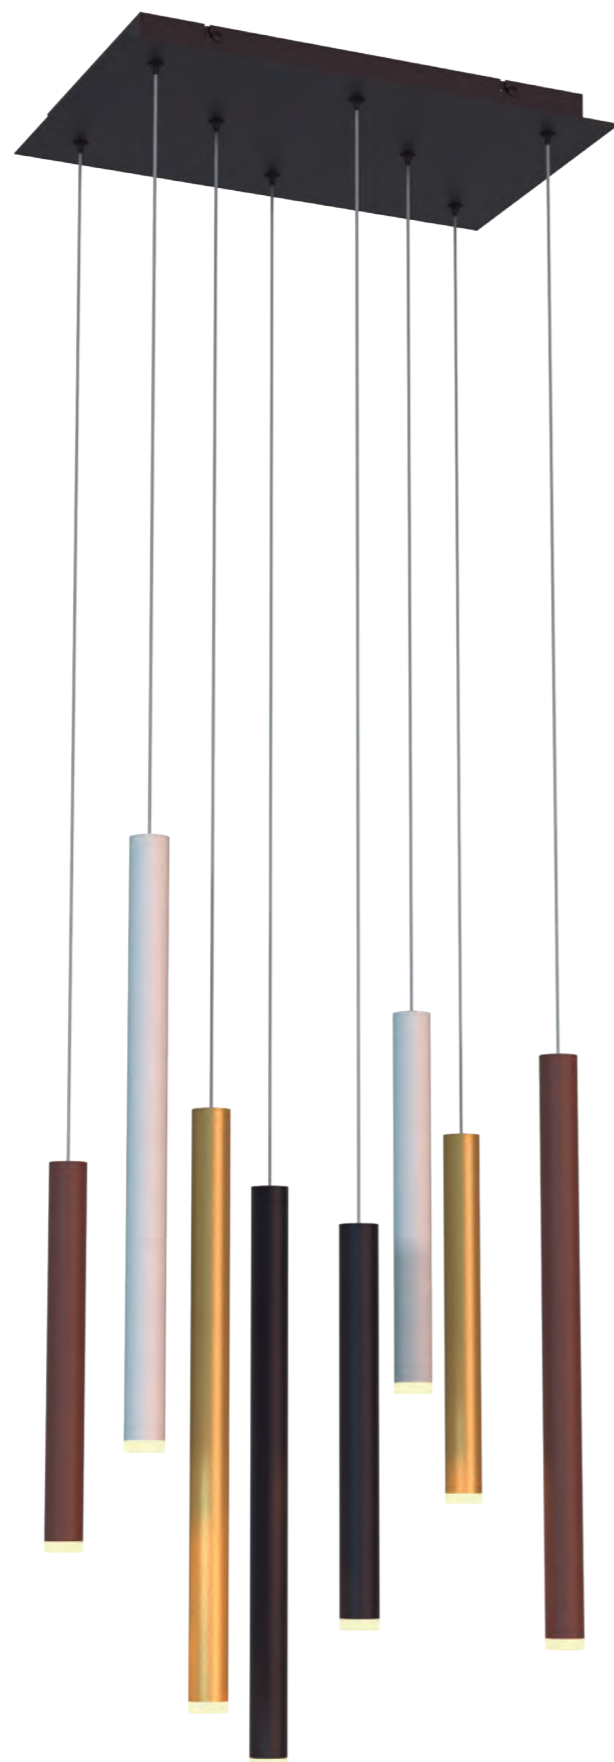

8084 Multicolor-Multicolour
LED 84W 3000K 5880lm

- 4×Blanco-White
- 4×Negro-Black
- 3×Oro-Gold
- 3×Corten-Corten

Color/Longitud cable:
Negro-Black /14×2m

8082 Multicolor-Multicolour
LED 48W 3000K 3360lm

- 2×Blanco-White
- 2×Negro-Black
- 2×Oro-Gold
- 2×Corten-Corten

4×Blanco-White
4×Negro-Black
3×Oro-Gold
3×Corten-Corten

Color/Longitud cable:
Negro-Black / 14×2m

Metal/Aluminio - Metal/Aluminium 220-240V~50/60Hz CRI> 80

8083 Multicolor-Multicolour
LED 48W 3000K 3360lm

2×Blanco-White
2×Negro-Black
2×Oro-Gold
2×Corten-Corten

Color/Longitud cable:
Negro-Black 8×2m

Metal/Aluminio - Metal/Aluminium 220-240V~50/60Hz CRI> 80

8078 Blanco-White
LED 6W 3000K 420lm

8079 Negro-Black
LED 6W 3000K 420lm

8080 Oro-Gold
LED 6W 3000K 420lm

8081 Corten-Corten
LED 6W 3000K 420lm

Metal/Aluminio - Metal/Aluminium 220-240V~50/60Hz CRI> 80

8189 Blanco-White
LED 36W 3000K 2520lm

8190 Negro-Black
LED 36W 3000K 2520lm