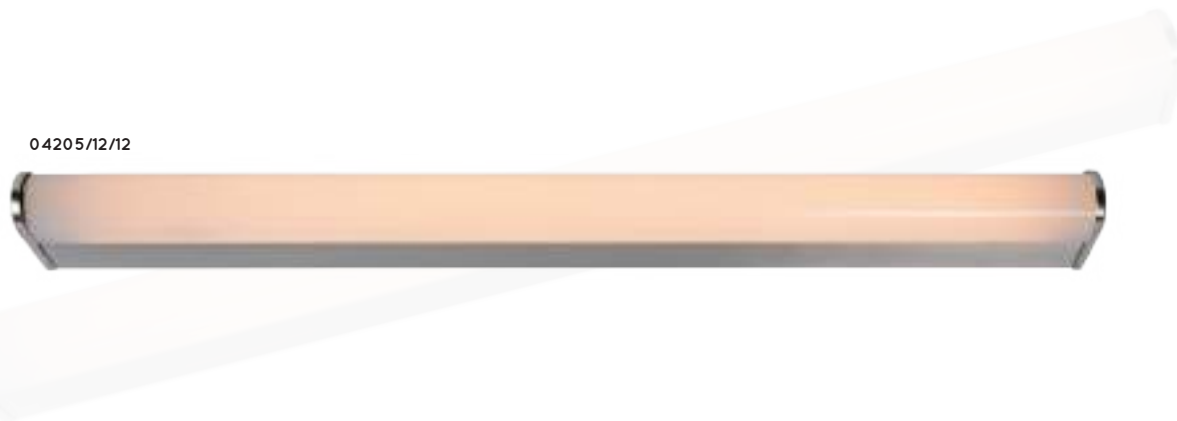

4820 2/12/11

JASPER

- 16 W/AC LED/3000K/860lm/incl.
- shade H 3,6/W 58,3/D 4,3 cm
- H 4/W 58,8/D 7,8 cm
- color satin nickel
- steel & white opal acrylic

04205/12/12

ERWAN

- 12 W/INTEGRATED SMD LED/3000K/466lm/incl.
- H 4,5/W 57/ Ø max. 19 cm
- color chrome
- metal