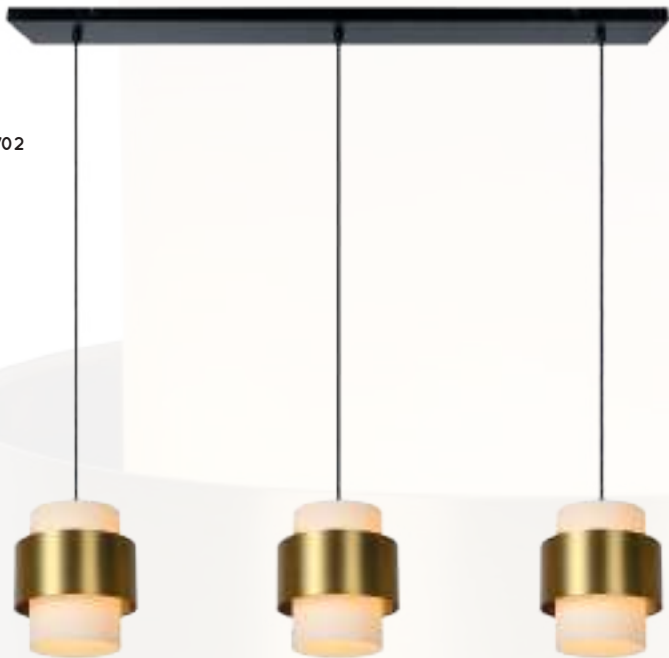

45497/03/02

45497/20/02

45497/30/02