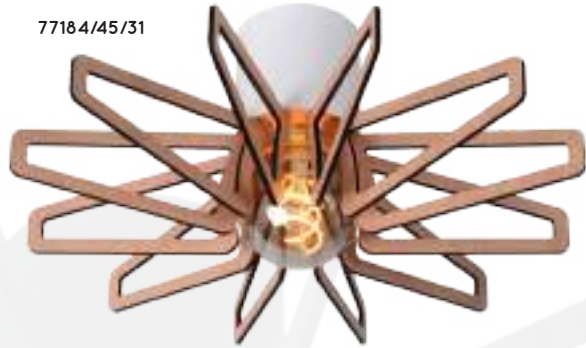

- 1x E27/15W max./excl.
- Ø 76/H 14/total H 157 cm max.
- colors black wood/light wood
- metal & MDF

bulb suggestion
49033/05/62

N

ZIDANE

77184/45/31

77184/45/30

- 1x E27/15W max./excl.
- Ø 45/H 18 cm
- colors black wood/light wood
- metal & MDF