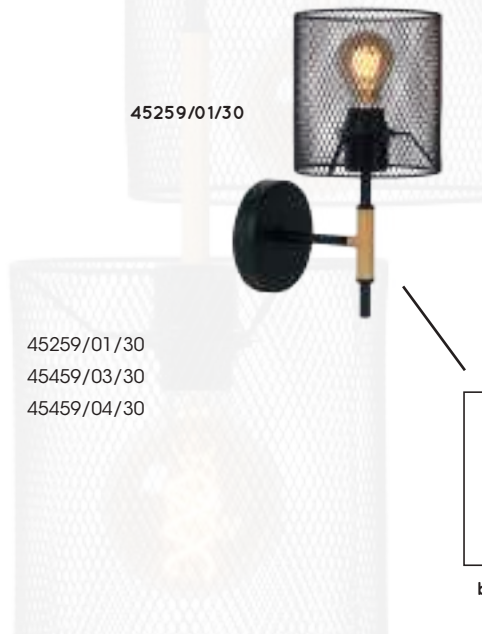

bulb suggestion
49032/05/62

45259/01/30