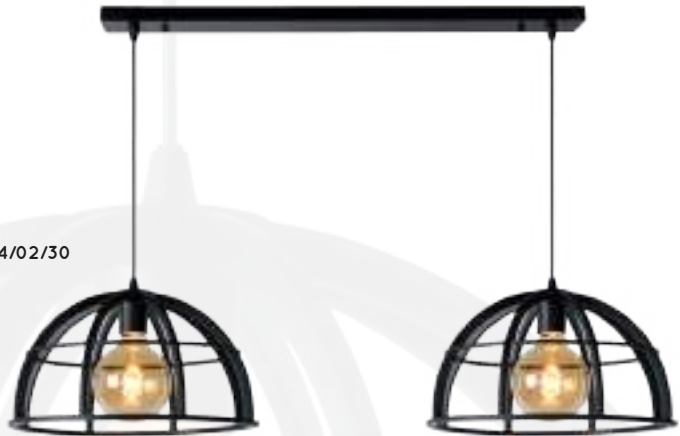

- (1x) (2x) (3x) E27/60W max./excl.
- shade Ø 40/H 20 cm
- total H 150 max./W 40/L 40 cm
- total H 150 max./W 40/L 110 cm
- total H 150 max./W 40/L 150 cm
- color sandy matt black
- metal

76464/01/30

76464/02/30

76464/03/30

76464/02/30