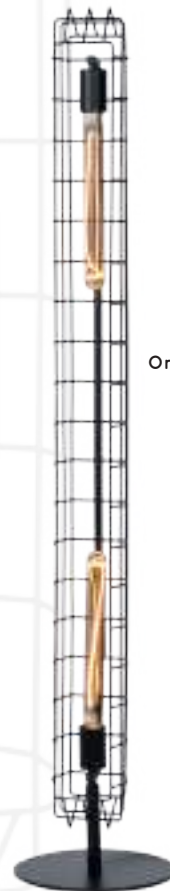

bulb suggestion
49047/30/62