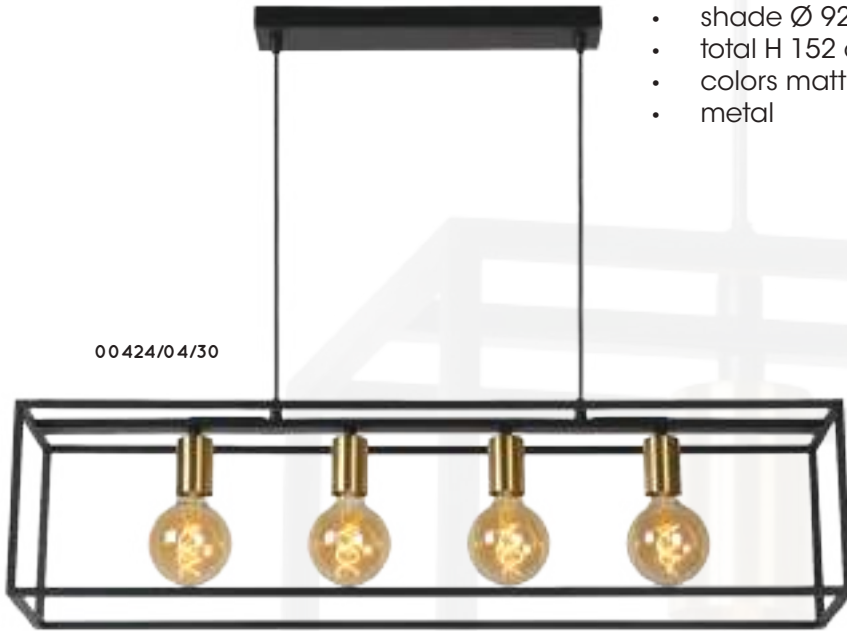

- (1x) (4x) E27/40W max./excl.
- shade Ø 22/H 22 cm
- shade Ø 92/H 22 cm
- total H 152 cm max.
- colors matt black & satin brass
- metal

00424/01/30

00424/04/30

00424/04/30