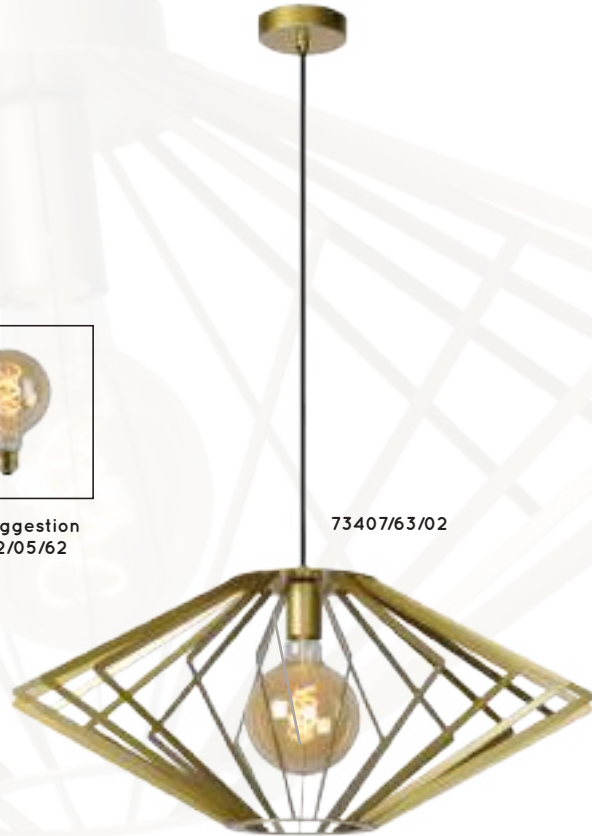

bulb suggestion
49033/05/62