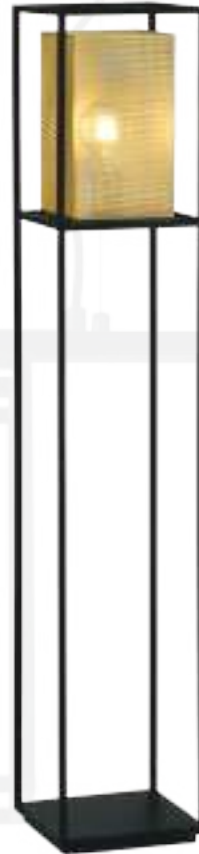

- (1x) (3x) E27/40W max./excl.
- H 122/W 22/L 22 cm
- total H 158 max./W 18/L 85 cm
- color black & gold
- metal

21722/01/30

21422/03/30

21722/01/30