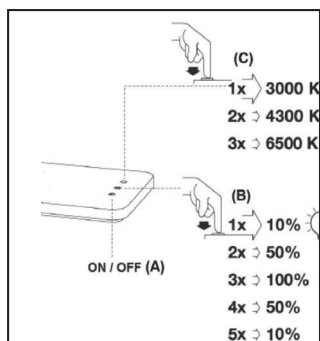

LEVI

- 1x 5,5W/INTEGRATED LED/3000-4300-6500K/680lm/incl.
- H 32,8/L 10/W 28,7 cm
- color black
- metal/PVC

INTEGRATED
LED
INTÉGRÉ

Touch Dimmer on the product

18.659/06/30

INDEX

numerical

Art. number	Art. name	Page
00124/01/30	RUBEN	263
00126/01/30	LUUK	275
00224/01/30	RUBEN	263
00424/01/30	RUBEN	261
00424/04/30	RUBEN	261
00425/01/30	FABIAN	265
00425/04/30	FABIAN	265
00425/06/30	FABIAN	267
00524/01/30	RUBEN	263
00724/03/30	RUBEN	263
00726/03/30	LUUK	275
01400/38/72	BODO	305
02400/30/17	VINTI	241
02400/30/30	VINTI	241
02404/01/30	ORRIN	105
02404/02/30	ORRIN	105
02404/03/30	ORRIN	105
02504/01/30	ORRIN	105
03129/42/30	MAGIUS	313
03135/56/30	MAGALI	283
03135/56/72	MAGALI	283
03142/35/02	FRILLS	337
03213/01/41	POSSIO	221