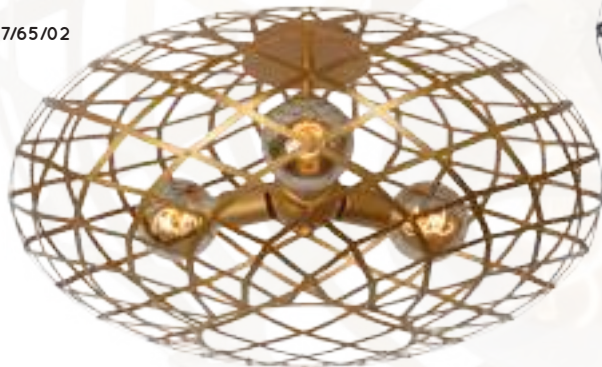

21117/65/02