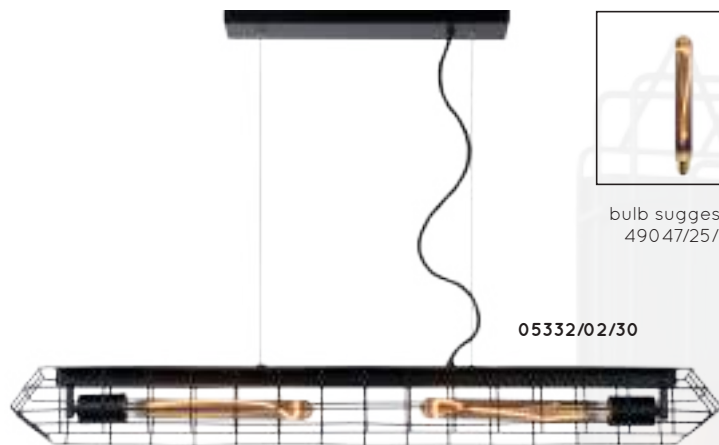

05332/02/30

bulb suggestion
49047/25/65