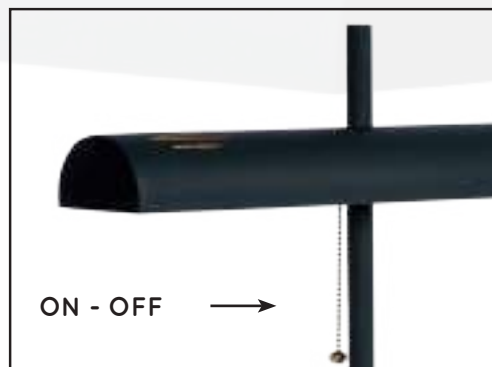

bulb suggestion
49045/03/62