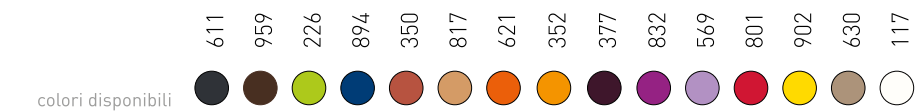

LISCIO

RUSTICO

MIS	COD	cm	cm	cm	optional				
50	KOLL050	49	15	-	-	-	•	-	•
60	KOLL060	60	27	-	-	-	•	-	•
70	KOLL070	68	30	-	-	-	•	-	•

Sottovaso incluso

rustico

50	KOLR050	49	15	-	-	-	•	-	•
60	KOLR060	60	27	-	-	-	•	-	•
70	KOLR070	68	30	-	-	-	•	-	•

Sottovaso incluso