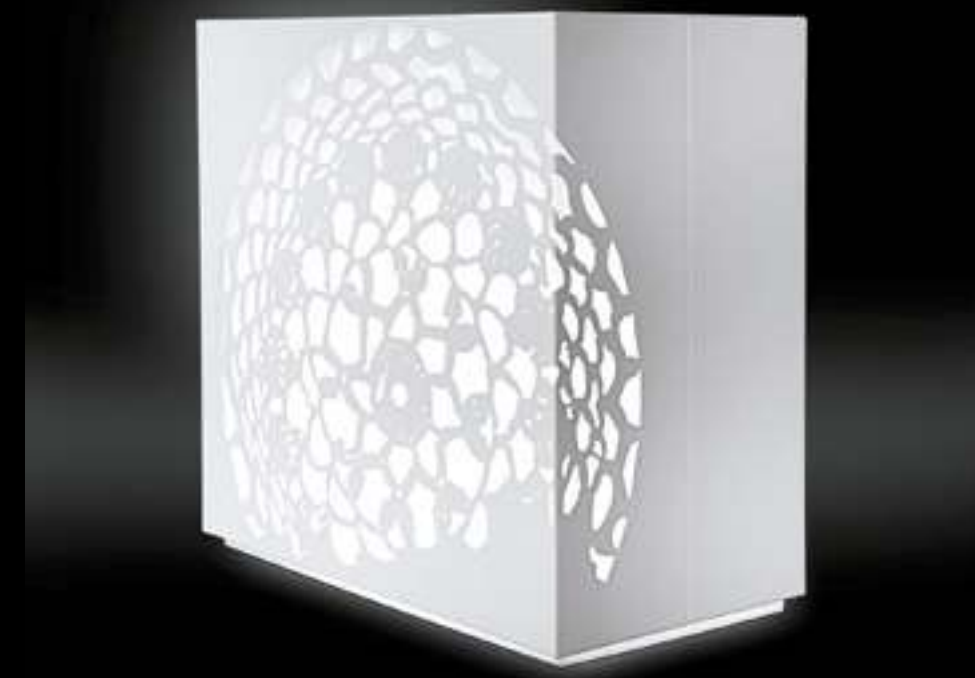

MIS	COD	cm	cm	optional			
90	KOTRU90	↔	↕	☀	⚙	🍷	🔧
		95x50	90,5	•	-	-	•

Sistema di illuminazione: straight
Optional: sistema di scolo per l'acqua
Colori vaso: neutro
Colori cover: bianco, bronzo

Lighting system: straight
Optionals: drainage system for water
Vase color: neutral
Cover color: white, bronze