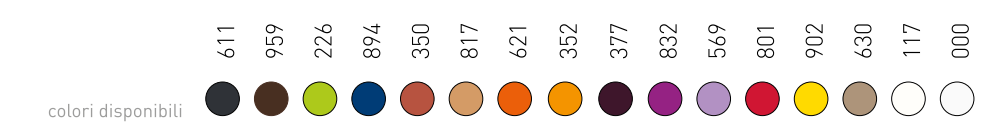

# ZIP SET

DESIGNER  
KLORIS STUDIO

MIS	COD	cm	cm	optional		
35	KZPS035	33,5x33,5	43	-	-	-
80	KZPM080	77x34,5	44	-	-	-
120	KZPL125	116x67,7	73	-	-	-

sgabello  
panca  
tavolo con piano in plexiglass

KZPC000 set completo (tavolo+2 panche+2 sgabelli)