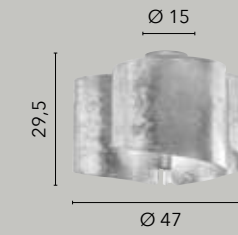

I-IMAGINE-PL3-SIL
8031440358262