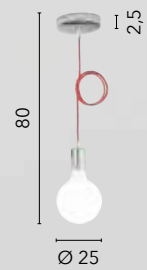

IDEA

/ Pendel con finitura cromo e cavi in tessuto disponibili nei colori: blu, rosso, giallo, bianco e nero.
/ Pendel with chrome finish and fabric cables available in the colors: blue, red, yellow, white and black.

1. **MT3201902**
     8031435661223
   - **MT3201900**
     8031439861261
   - **MT3201903**
     8031435671222
   - **MT3201904**
     8031435641225
2. 1xE27

SPRIZ

/ Collezione in alluminio silver con portalampade a griglia.
/ Collection in silver aluminium with grid lamp holder.