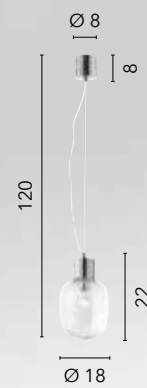

I-FELLINI-S18
8031440364126
1xE27 LED