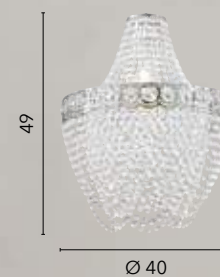

I-BOLERO/S40
8031440352604
for suspension E27