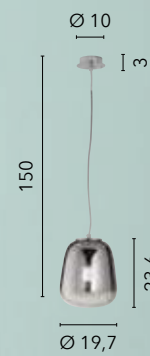

I-SMOKE-S18
8031414863723
1xE27 LED