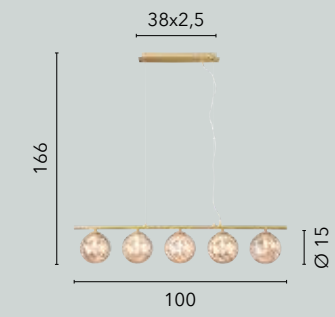

I-HONEY-SQ5-NER
8031414888696