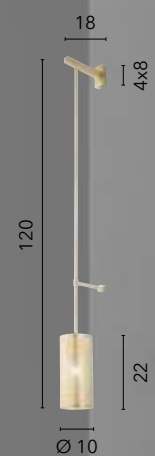

KING

/ Applique realizzata in metallo con punto luce cilindrico disponibile nella versione oro satinato.

/ Wall lamp made of metal with cylindrical light point available in gold satin finish.

I-KING-AP
8031414896905
1xE27