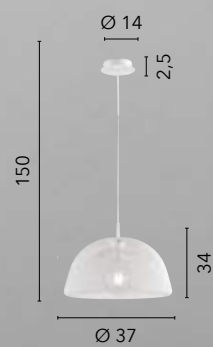

/ Collection available in two shapes characterized by soft geometric lines with internal structure wrapped by a white metal mesh.

I-HAREM-S37
8031440356244
1xE27

I-HAREM-S40
8031440356275
1xE27

OPIUM

/ Collezione in metallo nero impreziosito da applicazioni in vetro trasparente disposte sulla fascia centrale della struttura.