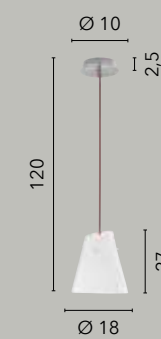

I-ERMES-S1-CN
8031414879205

I-ERMES-S3
8031440357081
3xE27

I-ERMES-S1
8031440357098
1xE27