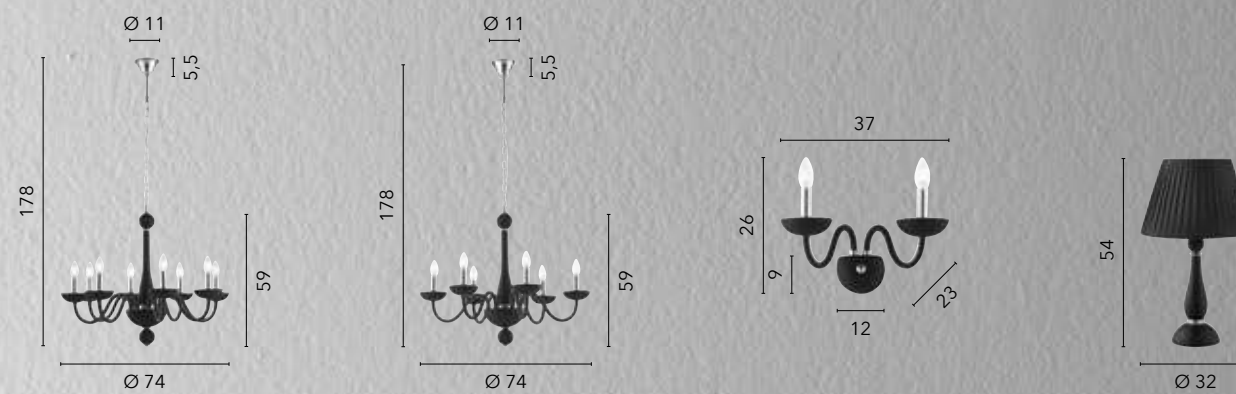

I-ALFIERE/8 NERO 8031414863792	I-ALFIERE/6 NERO 8031414863778	I-ALFIERE/AP2 NERO 8031414863815	I-ALFIERE/L1 NERO 8031414863839
	I-ALFIERE/8 BCO 8031414863785	I-ALFIERE/6 BCO 8031414863761	I-ALFIERE/AP2 BCO 8031414863808	I-ALFIERE/L1 BCO 8031414863822
	8xE14	6xE14	2xE14	1xE14