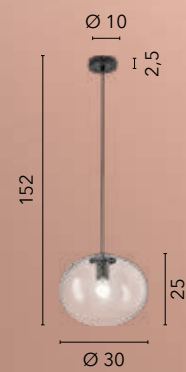

GALAXY

/ Collezione realizzata con struttura in metallo nero e sfere finemente lavorate in vetro soffiato.

/ Collection realized with structure in black metal and spheres finely worked in blown glass.

I-GALAXY-S30
8031414892013
1xE27