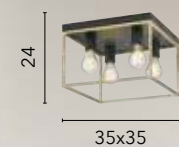

KIMERA

/ Collezione realizzata con struttura
in metallo nero e finiture in oro satinato.

/ Collection made with black metal
structure and satin gold finishes.

I-KIMERA-PL4
8031414886081
4xE27 LED