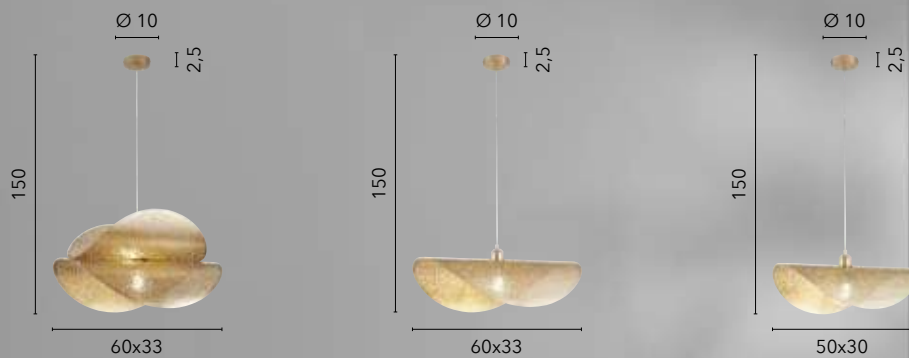

RHEI

/ Sospensioni caratterizzate dalla pura leggerezza del metallo forato e dalla forma curvata declinata nella versione singola o a doppie vele che si coniugano in una sintesi perfetta.

Disponibili nelle versioni bianco, oro satinato, nero ed oro.

/ Suspensions characterized by the pure lightness of the perforated metal and the curved shape declined in the single or double-sailed version that combine in a perfect synthesis. Available in white, satin gold, black and gold.

I-RHEI-DOT-S5060
8031414896059

I-RHEI-DOT-S60
8031414896035

I-RHEI-DOT-S50
8031414896042

I-RHEI-LEAF-S60
8031414896066

I-RHEI-LEAF-S50
8031414896073

I-RHEI-TARA-S60
8031414896097

I-RHEI-TARA-S50
8031414896103

1xE27

1xE27

1xE27