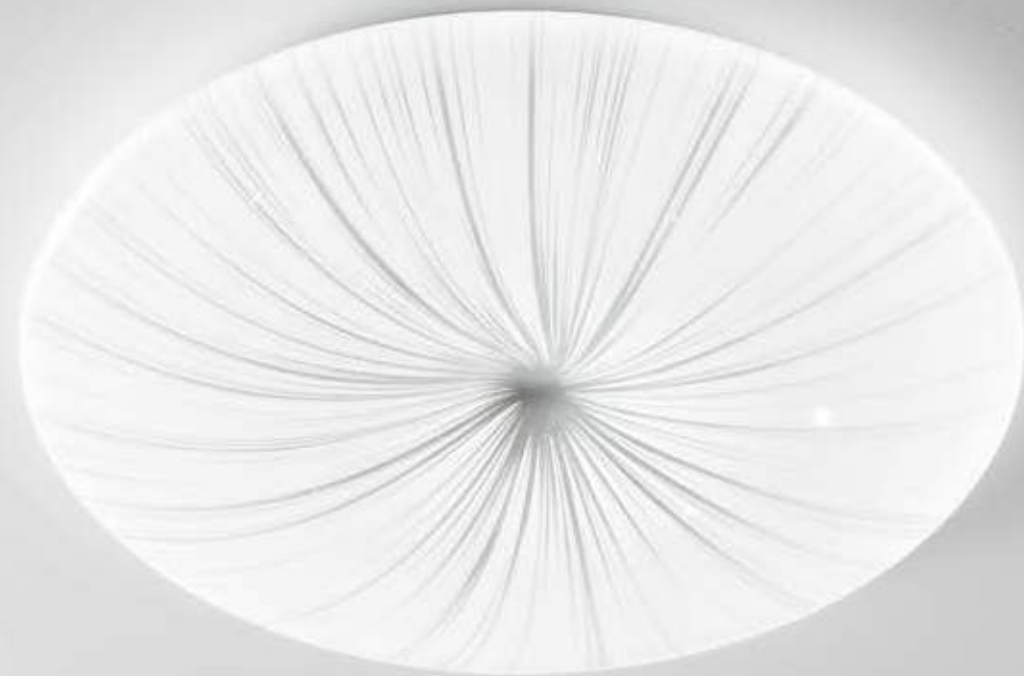

AGORA

/ Plafoniera in acrilico bianco con linee di rifinitura in silver che si irradiano a cerchio sull'intera struttura. Sistema cambio temperatura con interruttore interno.

/ White acrylic ceiling light with silver finishing lines radiating in a circle on the entire structure. Temperature change system with internal switch.