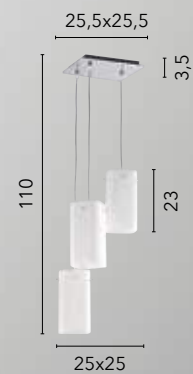

SQUARE

/ Collezione con diffusori in vetro bianco opale e struttura in metallo cromato che arricchisce l'ambiente con la sua lucentezza.

/ Collection with opal white glass diffusers and chromed metal structure that enriches the setting with its gloss.