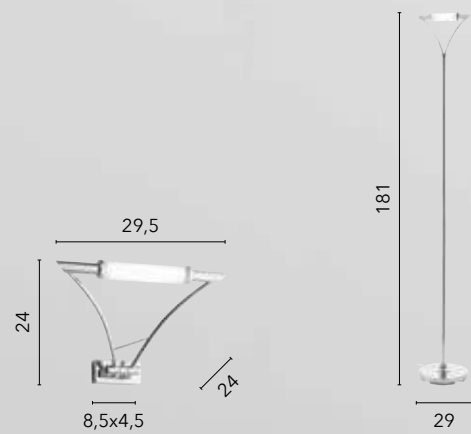

ET

/ Collezione in metallo cromo dalle linee minimal e diffusore in vetro satinato.

/ Collection in chromed metal with minimal lines and satin glass diffuser.

I-YHS7014/WB
8031414043590
1xR7S

I-249/00600
8031414058440
1xR7S