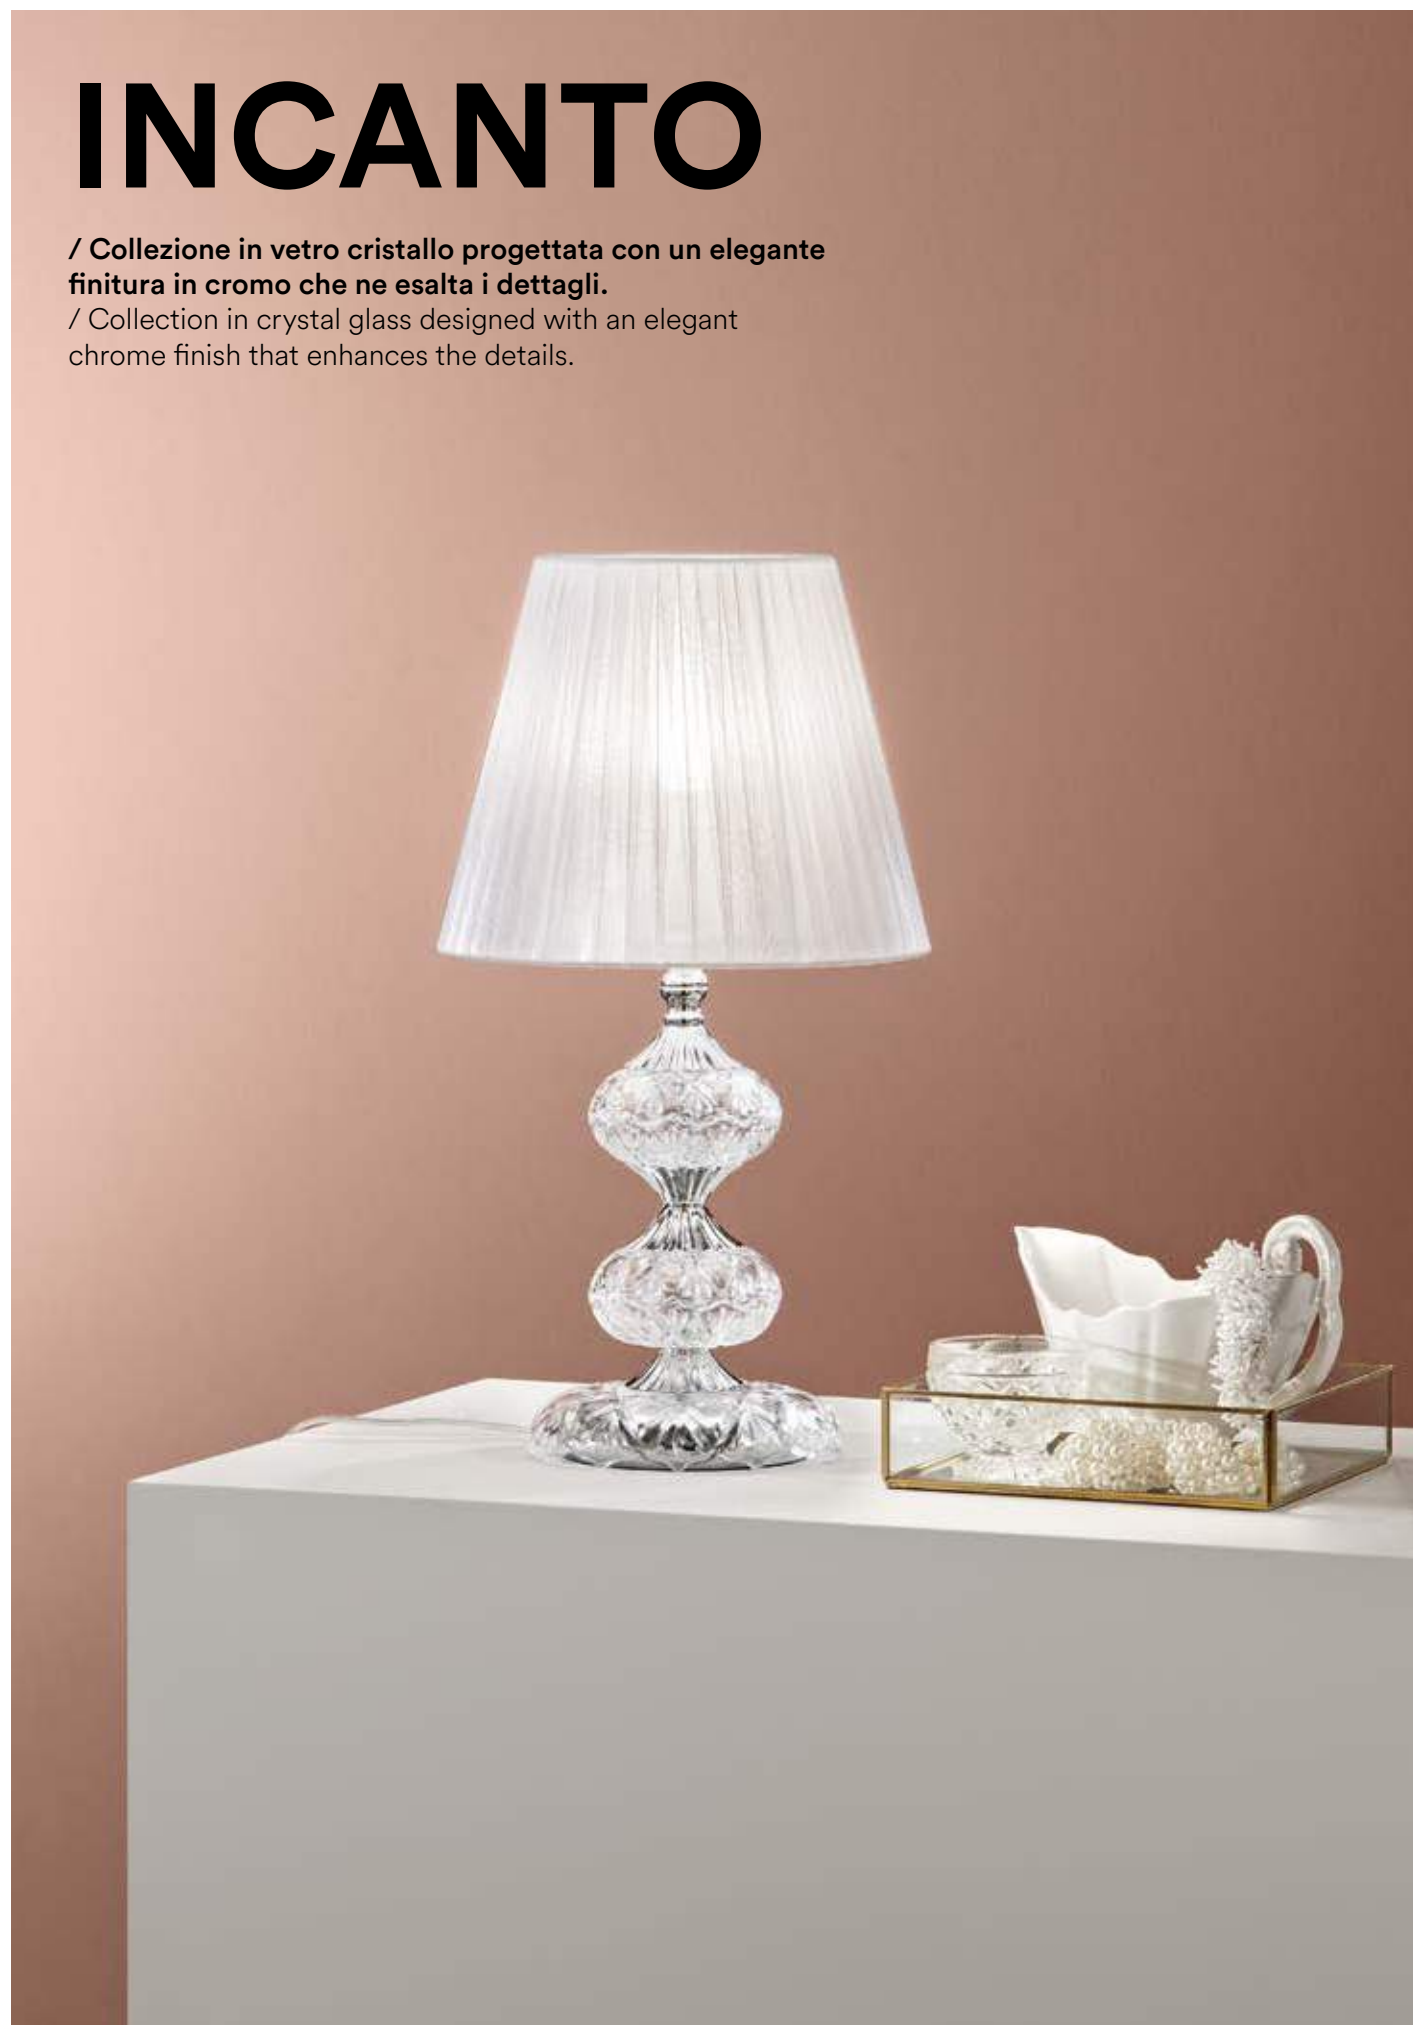

I-INCANTO/8
8031440364027
8xE14

I-INCANTO/5
8031440364010
5xE14

I-INCANTO/AP2
8031440364003
2xE14

I-INCANTO/LG1
8031440363983
1xE27

I-INCANTO/L1
8031440363976
1xE14

LOUVRE

/ Collezione dallo stile ieratico in vetro cristallo sfaccettato rifinito in cromo.