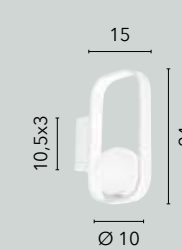

I-ROXY-PL3
8031414868803
3xG9 LED

I-ROXY-AP1
8031414868773
1xG9 LED