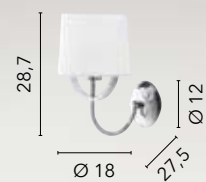

/ Collection in chromed metal with minimal design
embellished with white fabric lampshades.

I-ASTORIA-6
8031414869886
6xE27

I-ASTORIA-AP
8031414869909
1xE27

I-ASTORIA-L2
8031414869923
2xE27

I-ASTORIA-L1
8031414869916
1xE27