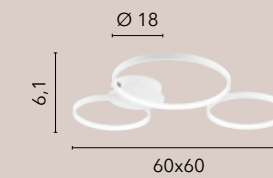

LED-FREDY-PL3
8031414884810
LED 40W
5200 lm
3000K 4000K 6500K