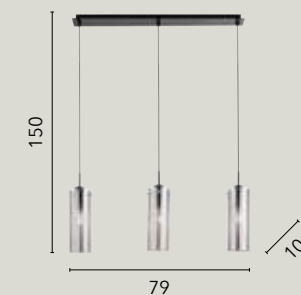

I-MAGIC-S9-ORO 8031414889372	I-MAGIC-SQ3-NER 8031414889303	I-MAGIC-S6-NER 8031414889341	I-MAGIC-S3-NER 8031414889327
	I-MAGIC-S9-NER 8031414889365 9xE27	I-MAGIC-SQ3-ORO 8031414889310 3xE27	I-MAGIC-S6-ORO 8031414889358 6xE27	I-MAGIC-S3-ORO 8031414889334 3xE27