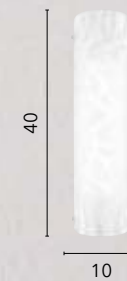

I-JASMINE/AP40
8031440360104

16W
1815 lm
4000K