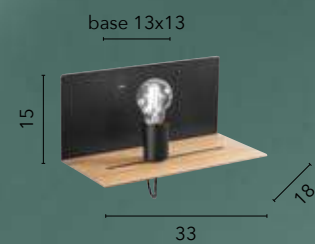

/ Applique in metallo gofrato disponibile nelle finiture bianco o nero con mensola in colore legno naturale, lampadina mobile ed entrata USB 2A.
/ Applique in embossed metal available in white or black finishes with shelf in natural wood color, movable bulb and USB input 2A.