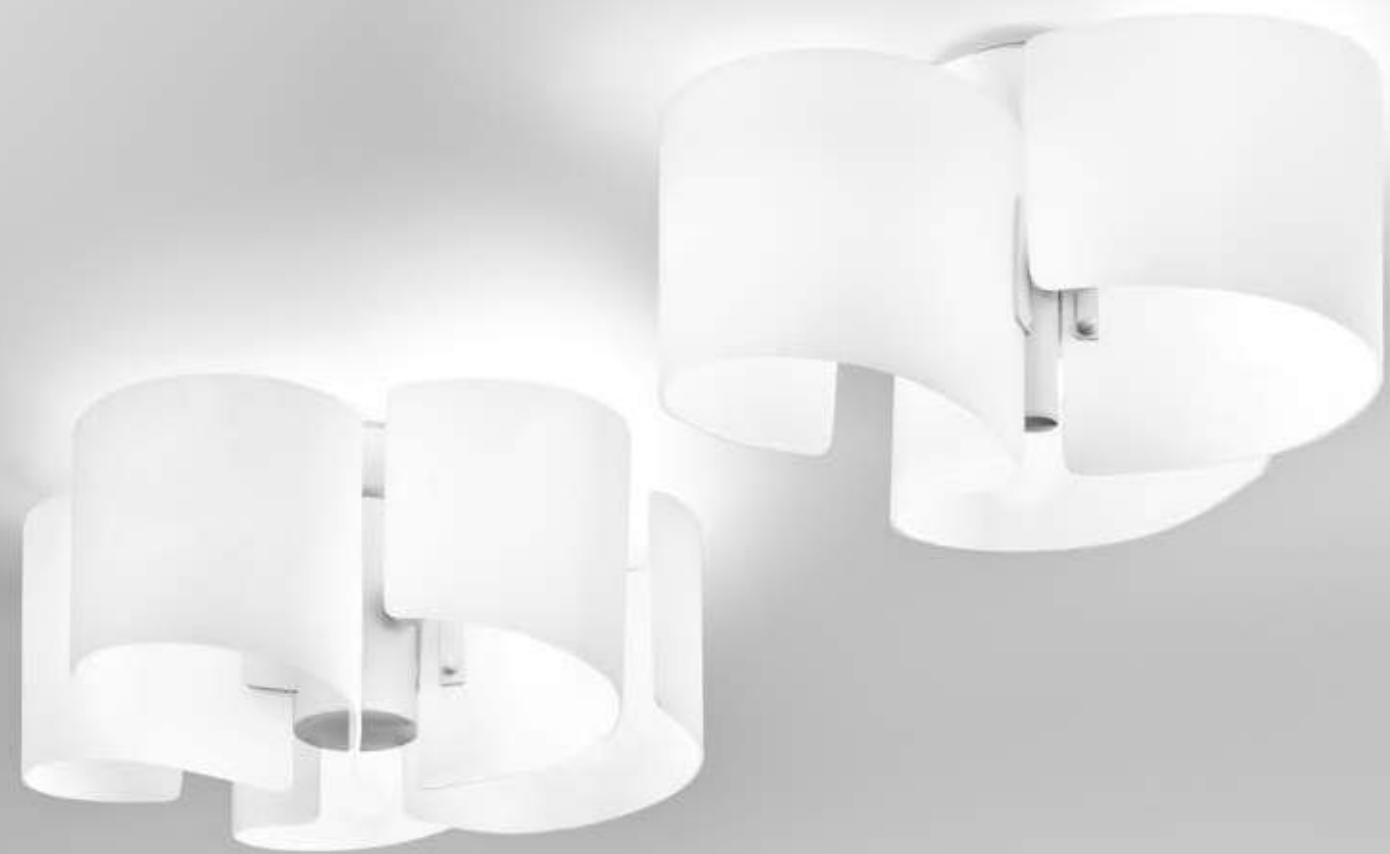

/ Collezione in vetro curvo bianco dal tocco estetico raffinato con struttura bianca in alluminio.

/ Collection in white curved glass with refined aesthetic touch in white aluminum structure.

I-IMAGINE-S5
8031440352727
5xE27