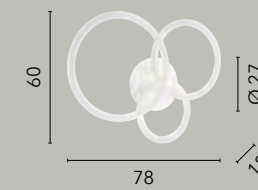

LED-BRYANT-PL3
8031414877157

LED 86W
11750 lm
4000K ◉

LED-BRYANT-PL3C
8031414877683

LED 86W
11750 lm
3000K ◉