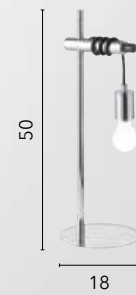

I-ADMIRAL-L1
8031414870127

ADMIRAL

/ Collezione dalle linee versatili progettata in metallo cromo con cavi in tessuto nero.

/ Collection with versatile lines designed in chrome metal with black fabric cables.