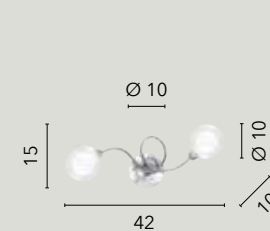

I-BLOG-PL2
8031440352536
2xG9