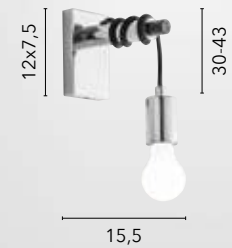

I-TWIGA-S2
8031414863754

2xE27

I-TWIGA-S1
8031414863747

1xE27

ADMIRAL

/ Collezione dalle linee versatili progettata in metallo cromo con cavi in tessuto nero.

/ Collection with versatile lines designed in chrome metal with black fabric cables.