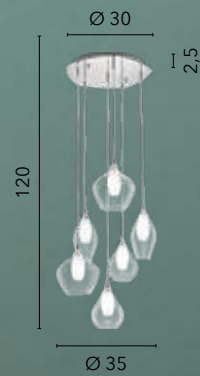

SKYLINE

/ Collezione in doppio vetro trasparente esterno e bianco satinato interno con struttura in metallo cromo dal design creativo accostando tra loro diverse dimensioni.

/ Collection in double external transparent glass and internal satin white with chrome metal structure with creative design combining different sizes.

I-SKYLINE/S6
8031440311908
6xG9 LED