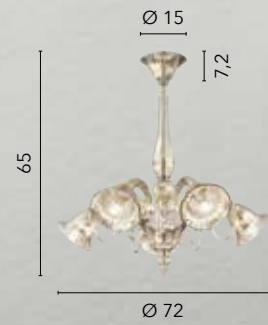

POSEIDON

/ Collezione in vetro soffiato colore champagne
che rivela una certa versatilità e bellezza.

/ Collection in champagne blown glass
that reveals a certain versatility and beauty.

I-POSEIDON/8
8031440352062
8xE14