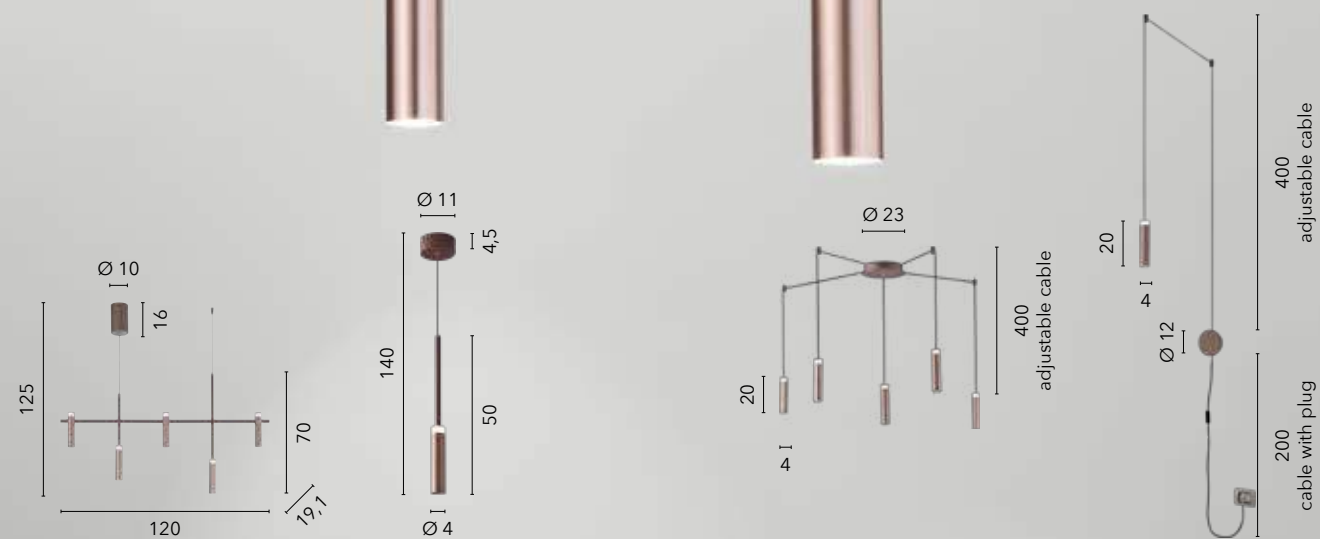

LED-FLIGHT-S78
8031414869077

LED 45W
4050 lm
4000K ●

LED-FLIGHT-PL55
8031414869084

LED 28,8W
2590 lm
4000K ●

CANDLE

/ Collezione in alluminio disponibile nella versione bronzo con diffusori in acrilico e luce biemissione.
Disponibile anche con cavi in acciaio regolabili per giocare con le posizioni di ogni elemento.
/ Aluminum collection available in bronze version with acrylic diffusers and biemission light.
Also available with adjustable steel cables to play with the positions of each element.