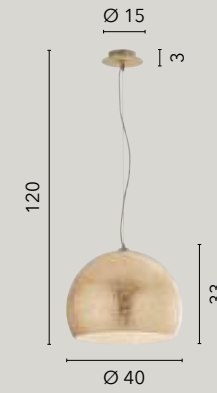

I-VANITY/S40 ORO
8031440357012
3xE27

I-VANITY/S30 ORO
8031440357036
1xE27

I-VANITY/S20 ORO
8031440357050
1xE27

I-VANITY/AP ORO
8031440356978
2xE14

I-VANITY/L ORO
8031440356992
1xE27

LAMPADINA

/ Collezione dal design sobrio ma elegante in vetro caratterizzata da un decoro interno con fili in alluminio.