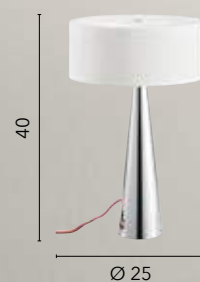

I-IGEA-L-ORO
8031414897438

2xE14

HEMINGUAY

/ Collezione di lampade da tavolo con struttura in metallo con paralume in alluminio e diffusore in vetro.

/ Collection of table lamps with metal structure with aluminum lampshade and glass diffuser.