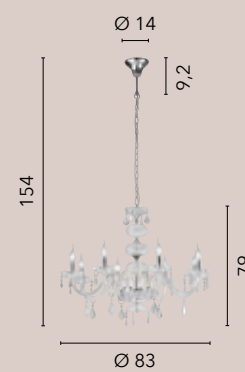

I-INCANTO/8
8031440364027
8xE14

I-INCANTO/5
8031440364010
5xE14

I-INCANTO/AP2
8031440364003
2xE14

I-INCANTO/LG1
8031440363983
1xE27

I-INCANTO/L1
8031440363976
1xE14

LOUVRE

/ Collezione dallo stile ieratico in vetro cristallo sfaccettato rifinito in cromo.