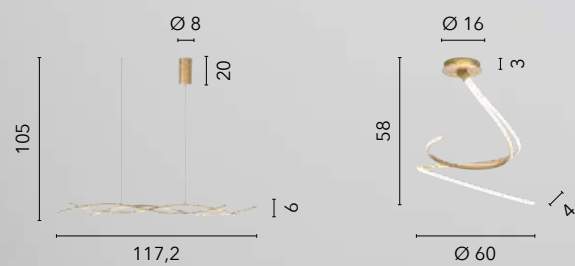

KINETIC

/ Collezione con struttura finemente lavorata in alluminio bianco, oro o nero goffrato con diffusore in silicone.

/ Collection with structure finely worked aluminum white, gold or black embossed with silicone diffuser.

LED-KINETIC-S-NER
8031414884971

LED-KINETIC-PL-NER
8031414884940

LED-KINETIC-S-BCO
8031414884964

LED-KINETIC-PL-BCO
8031414884933

LED-KINETIC-S-ORO
8031414884988

LED-KINETIC-PL-ORO
8031414884957

LED 40W
5100 lm
3000K 4000K 6500K ●●●

LED 40W
5440 lm
3000K 4000K 6500K ●●●