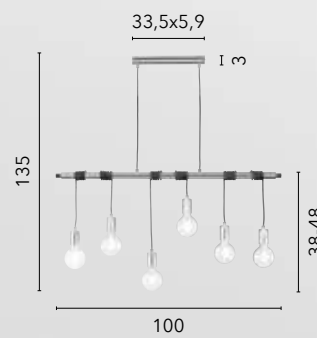

I-TWIGA-S2
8031414863754

2xE27

I-TWIGA-S1
8031414863747

1xE27

ADMIRAL

/ Collezione dalle linee versatili progettata in metallo cromo con cavi in tessuto nero.

/ Collection with versatile lines designed in chrome metal with black fabric cables.