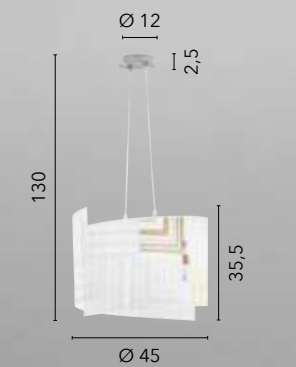

I-SEVENTY/S45
8031440365130
2xE27