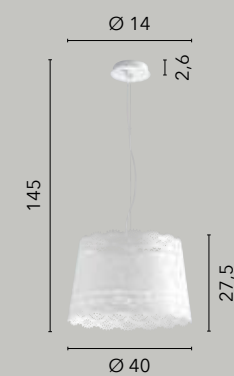

I-PERLA/6
8031440352390
6xE14

I-PERLA/AP2
8031440352406
2xE14

I-PERLA/L1
8031440359818
1xE14

I-PERLA/PT
8031440359788
1xE27

CLUNY

/ Collezione in metallo bianco opaco con paralume in metallo bianco forato per arredare gli ambienti con gusto ed eleganza.
/ Collection in matt white metal with perforated white metal shade to decorate the rooms with taste and elegance.