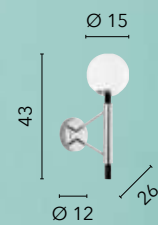

I-HAMMOND-S8
8031414863273

8xE14 LED

I-HAMMOND-S6
8031414863266

6xE14 LED

I-HAMMOND-AP
8031414863280

1xE14 LED

BLOG

/ Collezione in metallo cromato dalle linee sinuose e armoniose con diffusore sferico con doppio vetro uno esterno trasparente e uno interno bianco opale.
/ Collection in chromed metal with sinuous and harmonious lines with transparent outer glass and opal white inner glass.