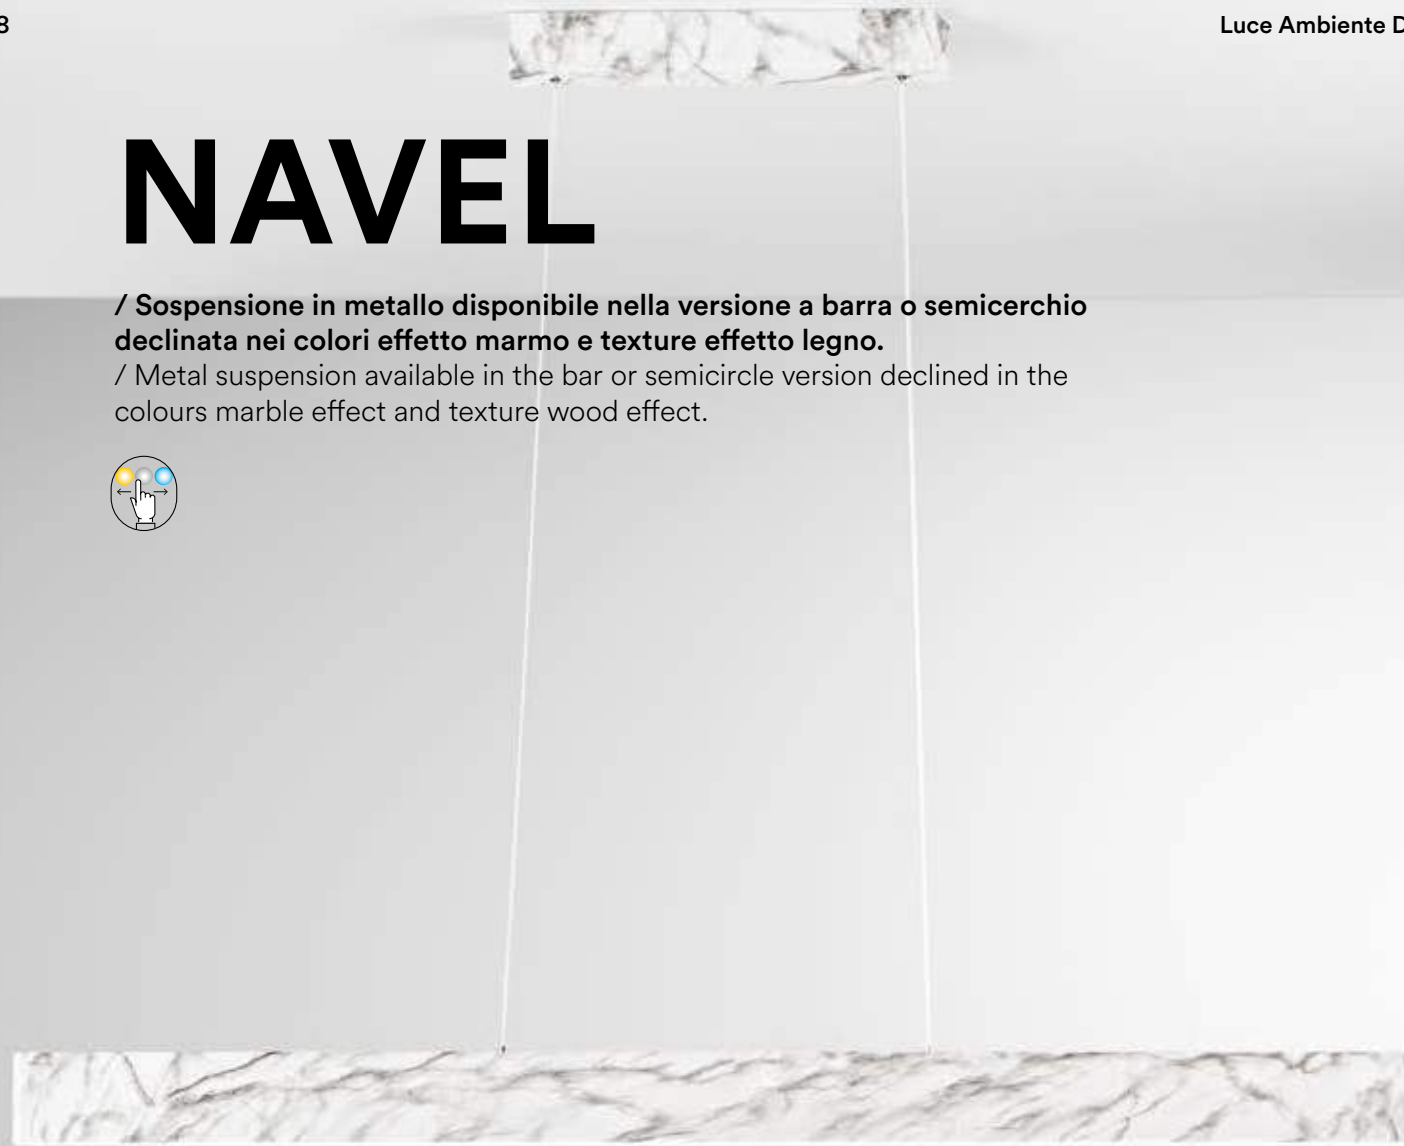

NAVEL

/ Sospensione in metallo disponibile nella versione a barra o semicerchio declinata nei colori effetto marmo e texture effetto legno.

/ Metal suspension available in the bar or semicircle version declined in the colours marble effect and texture wood effect.

LED-NAVEL-S100-MB
8031414897049

LED-NAVEL-S60-MB
8031414897025

LED-NAVEL-S120-MB
8031414897018

LED-NAVEL-S100-WD
8031414897056

LED-NAVEL-S60-WD
8031414897032

LED-NAVEL-S120-WD
8031414897001

LED 50W
6600 lm
3000 4000 6500K ●●●

LED 30W
3900 lm
3000 4000 6500K ●●●

LED 40W
6400 lm
3000 4000 6500K ●●●