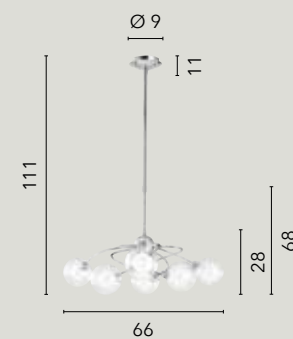

I-HAMMOND-S8
8031414863273

8xE14 LED

I-HAMMOND-S6
8031414863266

6xE14 LED

I-HAMMOND-AP
8031414863280

1xE14 LED

BLOG

/ Collezione in metallo cromato dalle linee sinuose e armoniose con diffusore sferico con doppio vetro uno esterno trasparente e uno interno bianco opale.
/ Collection in chromed metal with sinuous and harmonious lines with transparent outer glass and opal white inner glass.