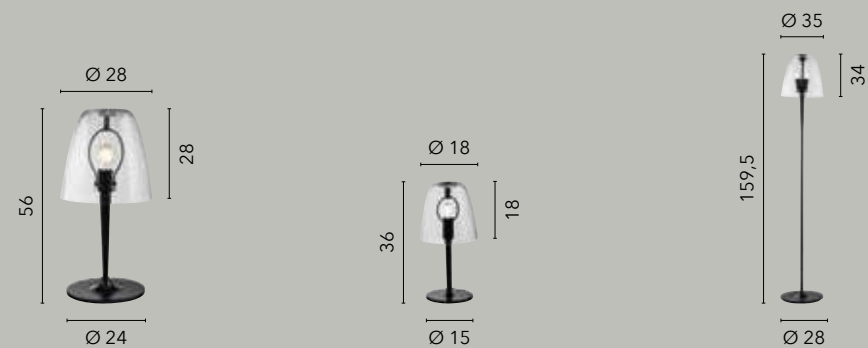

I-ARES-LG1-TR
8031414884513
1xE27

I-ARES-L1-TR
8031414884537
1xE14

I-ARES-PT3-TR
8031414884599
3xE14