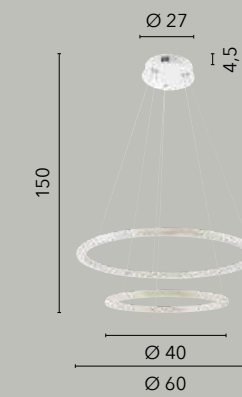

LED-BRYANT-S2
8031414877171

LED 50W
6640 lm
4000K ◉

LED-BRYANT-S2C
8031414877706

LED 50W
6640 lm
3000K ◉