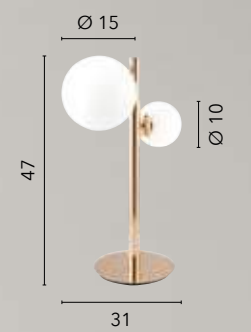

HERA

/ Collezione in metallo oro con diffusori
in vetro soffiato opale.

/ Collection in gold metal with opal
blown glass diffusers.

I-HERA-S5
8031414863228
5xG9 LED

I-HERA-S30
8031414863235
1xE27 LED

I-HERA-AP2
8031414863242
2xG9 LED