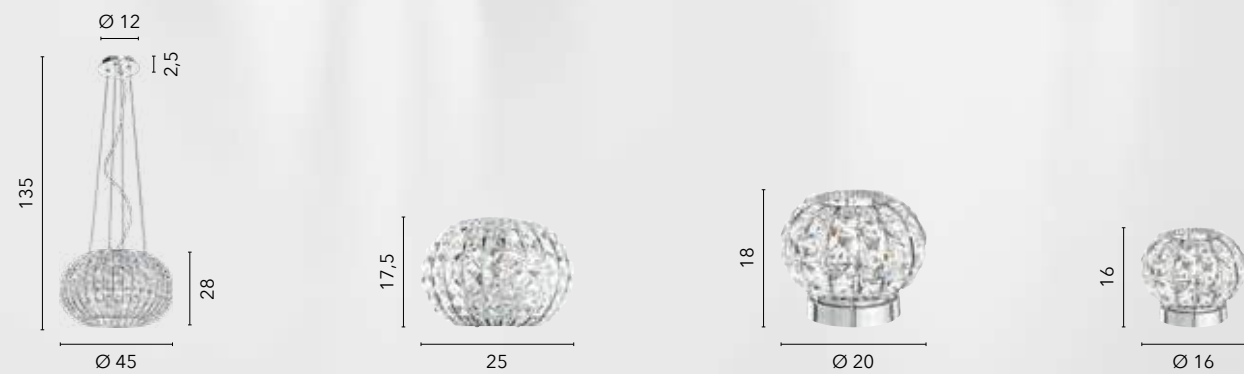

I-CONCERT/S5
8031432771192
5xE27

I-CONCERT/AP
8031432741195
1xE27

I-CONCERT/L
8031432751194
1xE27

I-CONCERT/LM
8031436861233
1xG9

ASTRA

/ Collezione progettata in alluminio cromato costellato da cristalli K9 che formano un insieme armonioso ed elegante.
/ Collection designed in chromed aluminum studded with K9 crystals that form a harmonious and elegant.