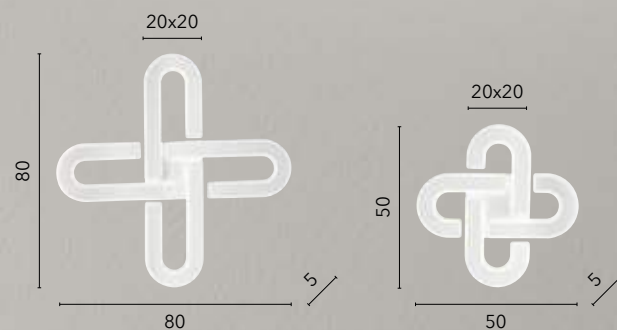

OBSESSION

/Plafoniera con struttura in alluminio bianco opaco con forme geometriche delineate dal diffusore in acrilico satinato.

/ Ceiling lamp with matt white structure with geometric shapes outlined by the satin acrylic diffuser.

LED-OBSESSION-PL80
8031414869145

LED 102W
5700 lm
3000K 4000K 6500K

LED-OBSESSION-PL50
8031414869138

LED 66W
3300 lm
3000K 4000K 6500K