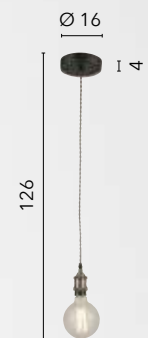

 **I-VINTAGE-PD NER**
8031414864935

 **I-VINTAGE-PD CR**
8031414864928

 **I-VINTAGE-PD**
8031440312868

1xE27

GROOVE

/ Sospensione con portalampane in alluminio e cavi in tessuto regolabili per decentratori per aggancio.
/ Suspension with aluminum lamp holder and adjustable fabric cables for decentralized hooks.