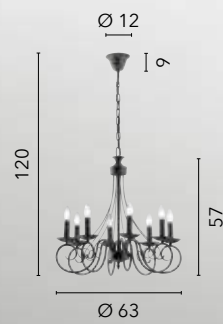

BEATRICE

/ Collezione con braccia dalle forme arricciate in metallo con finitura in antracite.

/ Collection with armrests in curled metal shapes with anthracite finish.

I-BEATRICE-8
8031414870226
8xE14