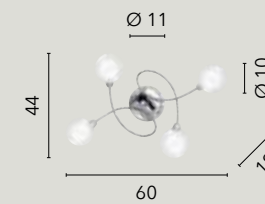

I-BLOG-PL4
8031440352475
4xG9