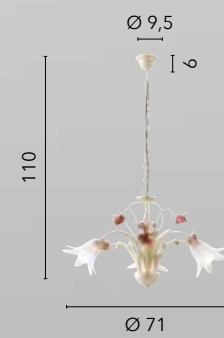

ROSE/5
8031414083398
5xE14

ROSE/3
8031414083381
3xE14

ROSE/PL2
8031414083459
2xE14

ROSE/AP1
8031414083411
1xE14

ROSE/L1
8031414083435
1xE14

BYRON

/ Collezione in metallo decorato a mano
con diffusori in vetro tirato a mano.