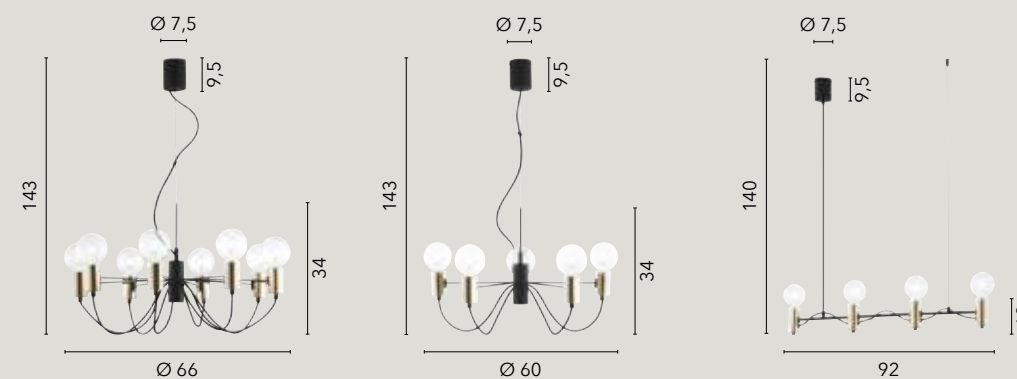

I-AXON-S8
8031414862108
8xE27

I-AXON-S5
8031414863174
5xE27

I-AXON-S4
8031414863181
5xE27