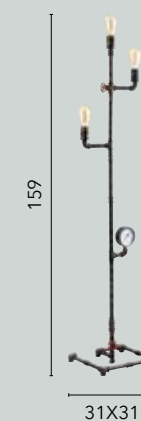

I-AMARCORD-PT3
8031414871995

I-AMARCORD-PT3 ZN
8031414871988
3xE27