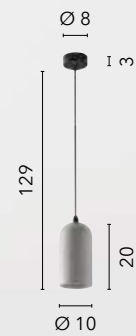

/ Pendant lamps in natural grey cement available in three models with shaped shapes.

I-ANDO-S22
8031414871551
1xE27

I-ANDO-S18
8031414871575
1xE27

I-ANDO-S10
8031414871568
1xE27

KISS

/ Collezione caratterizzata dalla contrapposizione di due materiali, gesso e vetro satinato combinati armoniosamente con forme sferiche.