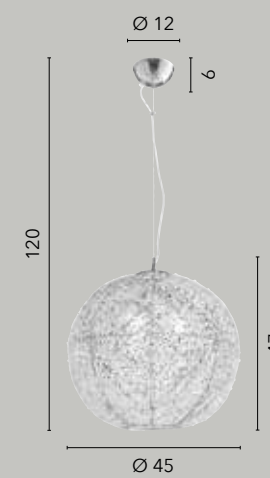

I-CONCERT/S5
8031432771192
5xE27

I-CONCERT/AP
8031432741195
1xE27

I-CONCERT/L
8031432751194
1xE27

I-CONCERT/LM
8031436861233
1xG9

ASTRA

/ Collezione progettata in alluminio cromato costellato da cristalli K9 che formano un insieme armonioso ed elegante.
/ Collection designed in chromed aluminum studded with K9 crystals that form a harmonious and elegant.