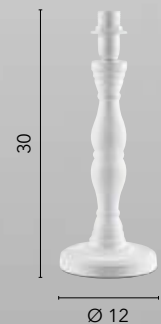

B-SWEET-L
8031414878475
1xE14