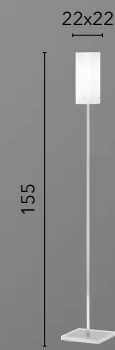

SQUARE

/ Collezione con diffusori in vetro bianco opale e struttura in metallo cromato che arricchisce l'ambiente con la sua lucentezza.

/ Collection with opal white glass diffusers and chromed metal structure that enriches the setting with its gloss.