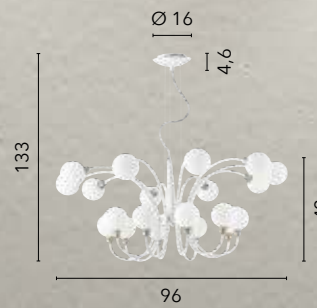

AIDA

/ Collezione dal design distintivo e dalle estrose linee creative in metallo bianco e oro satinato con diffusori in vetro soffiato opale.
/ Collection with a distinctive design and creative lines in white metal and satin gold with opal blown glass diffusers.