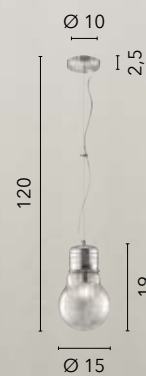

I-LAMPD/SOSP:15
8031414089901
1xE27 LED