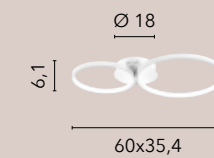

LED-FREDY-PL2
8031414884803
LED 30W
4370 lm
3000K 4000K 6500K