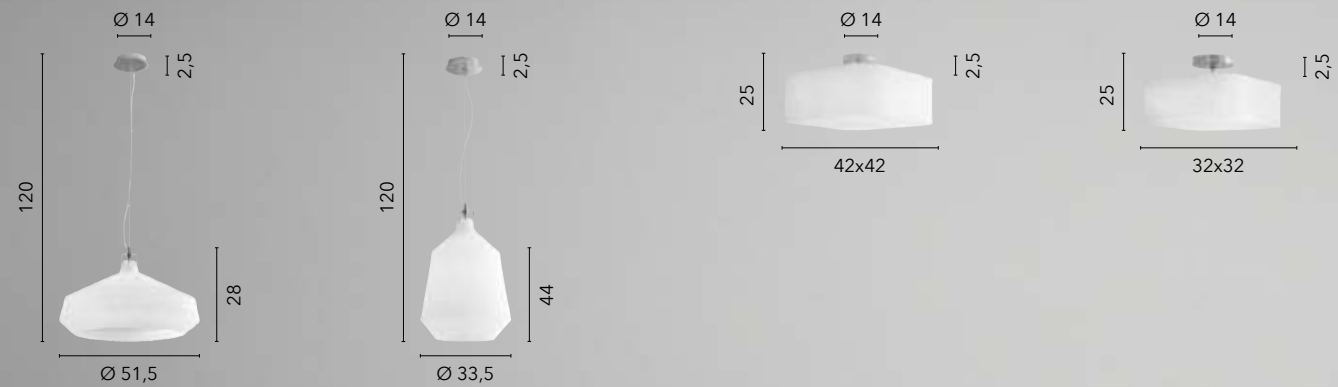

I-DEA-S51
8031440362948
1xE27

I-DEA-S33
8031440362979
1xE27

I-DEA-PL42
8031440362894
4xE27

I-DEA-PL32
8031440362887
2xE27

ESTEFAN

/ Collezione in acrilico bianco dalle forme sinuose ed eleganti con pendenti a mandorla.
/ Collection in white acrylic with sinuous and elegant shapes with almond pendants.