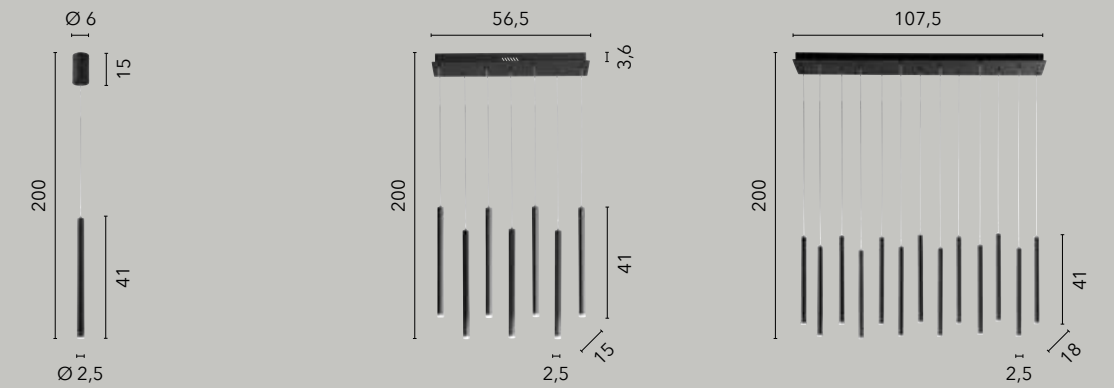

LED-PYPE-S1-NER 8031414896639	LED-PYPE-SQ7-NER 8031414896691	LED-PYPE-SQ13-NER 8031414895427
	LED-PYPE-S1-BCO 8031414896646	LED-PYPE-SQ7-BCO 8031414896660	LED-PYPE-SQ13-BCO 8031414895410
	LED-PYPE-S1-ORO 8031414896653 LED 5W 470 lm 3000 4000 6500K	LED-PYPE-SQ7-ORO 8031414896684 LED 35W 3290 lm 3000 4000 6500K	LED-PYPE-SQ13-ORO 8031414895434 LED 65W 6110 lm 3000 4000 6500K