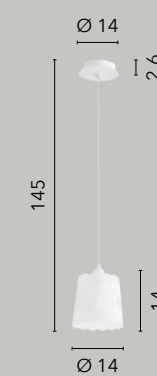

I-CLUNY-S14
8031440362870
1xE14