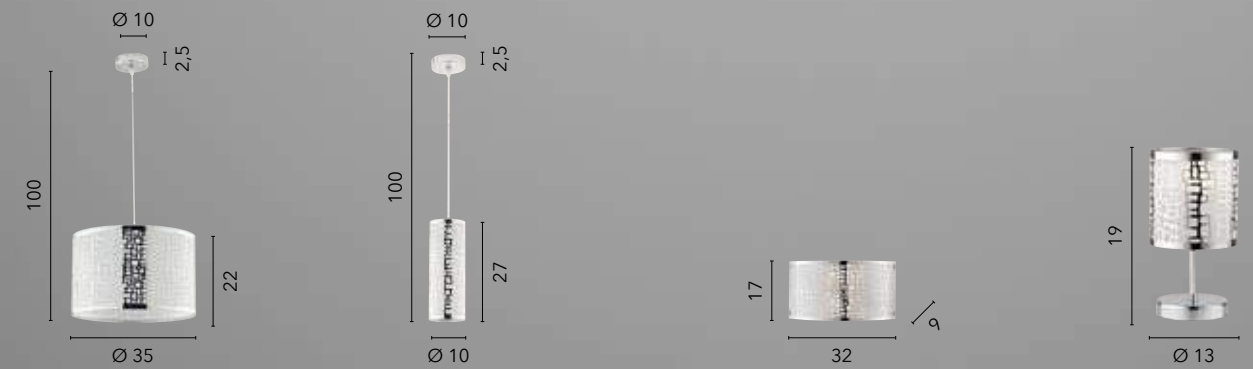

2xE14

I-BUTTERFLY/L
8031432381193

1xE14

MAYA

/ Collezione in acciaio con decorazioni realizzate con procedimento taglio laser.

/ Collezione in acciaio con decorazioni realizzate con procedimento taglio laser.