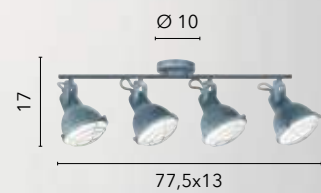

I-CUBA-AP4
8031414869282
4xE14