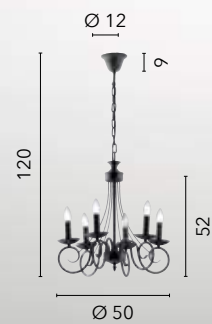

I-BEATRICE-6
8031414870219
6xE14