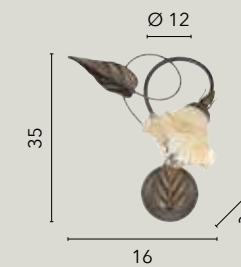

I-AUTUNNO/API1
8031423181108
1xE14