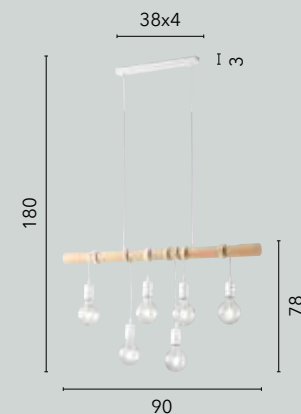

ARIZONA

/ Collezione con struttura cilindrica in legno naturale e montatura in metallo bianco opaco.

/ Collection with cylindrical structure in natural wood and frame in matt white metal.

I-ARIZONA-S6
8031414872077
6xE27