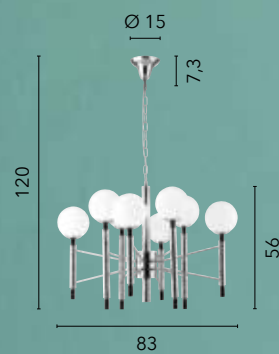

I-HAMMOND-S8
8031414863273

8xE14 LED

I-HAMMOND-S6
8031414863266

6xE14 LED

I-HAMMOND-AP
8031414863280

1xE14 LED

BLOG

/ Collezione in metallo cromato dalle linee sinuose e armoniose con diffusore sferico con doppio vetro uno esterno trasparente e uno interno bianco opale.
/ Collection in chromed metal with sinuous and harmonious lines with transparent outer glass and opal white inner glass.