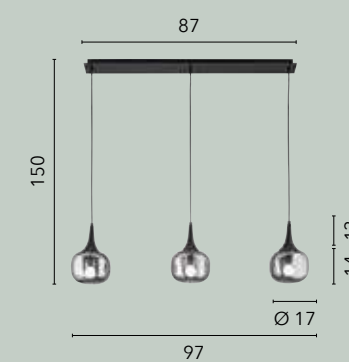

I-JAIPUR-S30-GR
8031414890125
1xE27

I-JAIPUR-S17-GR
8031414889396
1xE14

I-JAIPUR-S5-BCO
8031414889440

I-JAIPUR-S3-BCO
8031414889426

I-JAIPUR-SQ3-BCO
8031414889402

I-JAIPUR-S5-GR
8031414889457
2xE27 + 3xE14