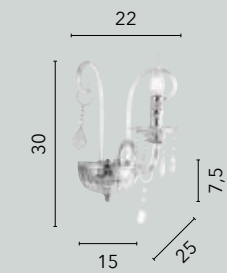

I-246/00900
8031422681098
8xE14

I-246/00200
8031414057184
5xE14

I-246/00100
8031414057160
3xE14

I-246/00800
8031414085460
2xE14

I-246/00700
8031414085453
1xE14

I-246/00300
8031414057191
1xE14

PALACE

/ Collezione finemente lavorata in vetro
extrachiaro con finiture cromo.