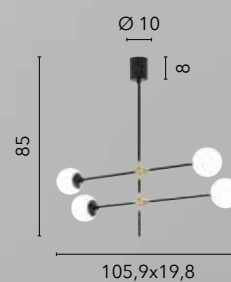

ANTITESI

/ Sospensione composta da steli orientabili in metallo nero e oro spazzolato con diffusori vetro soffiato opale che permettono di creare molteplici configurazioni per arredare gli ambienti in modo sempre differente.

/ Suspension composed of adjustable stems in black metal and brushed gold with opal blown glass diffusers that allow you to create multiple configurations to furnish the settings in a different way.

I-ANTITESI-S4
8031414863464

4x E14 LED

I-ANTITESI-S2
8031414863457

2x E14 LED