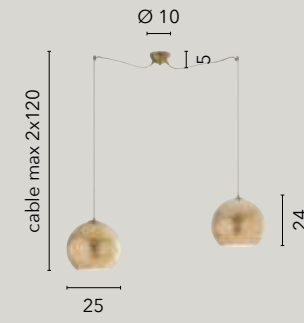

I-VANITY/S2 ORO
8031440356954
2xE27