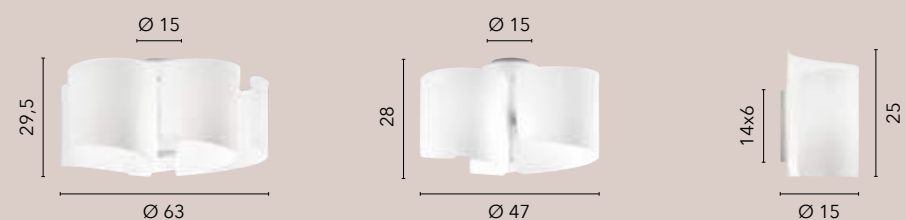

I-IMAGINE-PL5
8031440352734
5xE27

I-IMAGINE-PL3
8031440352703
3xE27

I-IMAGINE-AP
8031440352697
1xE27