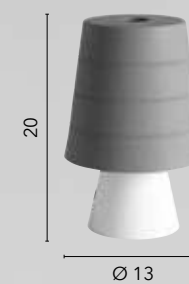

DRUM

/ Collezione di lumi in silicone con diffusori disponibili nelle varianti bianco, grigio, blu e arancione.

/ Collection of silicone lamps with diffusers available in white, gray, blue and orange.

I-DRUM/L BCO
8031440356787