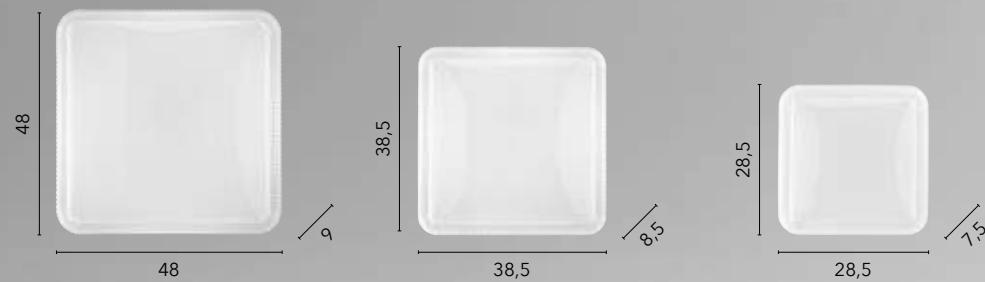

WI-FI
SMART INTEC

PIXEL Q

/ Plafoniera quadrata con angoli smussati in acrilico effetto polvere di stelle impreziosita da una cornice diamantata.
/ Square ceiling lamp with rounded corners in acrylic with star powder effect embellished with a diamond frame.