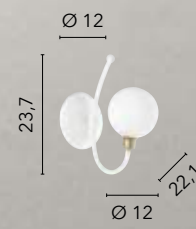

I-CANTO/AP1
8031414863327
1xG9

I-CANTO/L1
8031414863334
1xG9

I-CANTO/PT3
8031414863341
3xG9

AIDA

/ Collezione dal design distintivo e dalle estrose linee creative in metallo bianco e oro satinato con diffusori in vetro soffiato opale.
/ Collection with a distinctive design and creative lines in white metal and satin gold with opal blown glass diffusers.