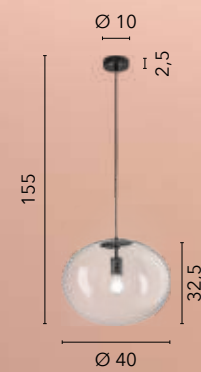

I-GALAXY-S40
8031414892020
1XE27

GALAXY

/ Collezione realizzata con struttura in metallo nero e sfere finemente lavorate in vetro soffiato.

/ Collection realized with structure in black metal and spheres finely worked in blown glass.