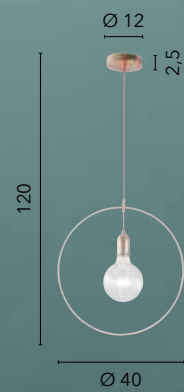

I-FRIDA/S40
8031440311670
1xE27