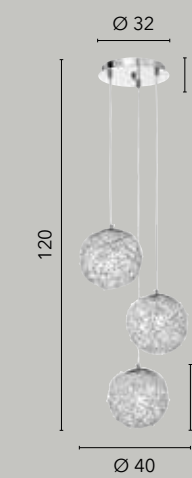

I-ASTRA/S3
8031432891203
3xE27