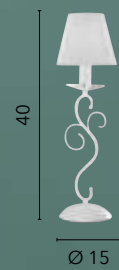

I-PERLA/L1
8031440359818
1xE14