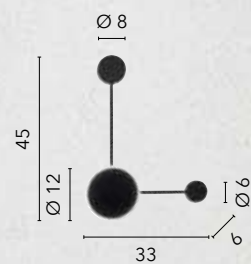

LED 42W
4500 lm
3000K 4000K 6500K

ETERE

/ Applique a LED realizzata in alluminio disponibile nelle varianti nero opaco, bianco e oro satinato.

/ LED wall lamp made of aluminum available in matt black, white and satin gold.