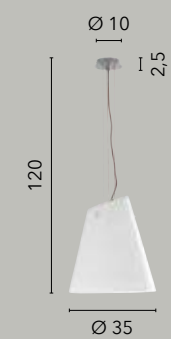

I-ERMES-S3-CN
8031414879175