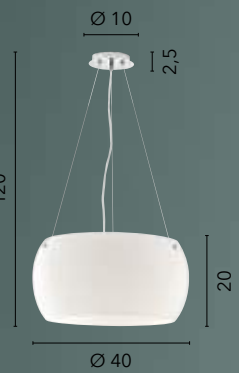

I-SQUARE/PT
8031440351768
1xE27

EQUATORE

/ Collezione lavorata in vetro soffiato disponibile nelle versioni trasparente o bianco opale con struttura in metallo cromato.

/ Collection worked in blown glass available in transparent or opal white versions with chromed metal structure.