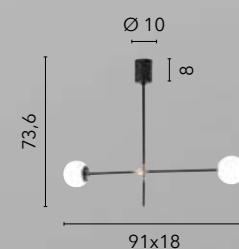

ANTITESI

/ Sospensione composta da steli orientabili in metallo nero e oro spazzolato con diffusori vetro soffiato opale che permettono di creare molteplici configurazioni per arredare gli ambienti in modo sempre differente.

/ Suspension composed of adjustable stems in black metal and brushed gold with opal blown glass diffusers that allow you to create multiple configurations to furnish the settings in a different way.

I-ANTITESI-S4
8031414863464

4x E14 LED

I-ANTITESI-S2
8031414863457

2x E14 LED