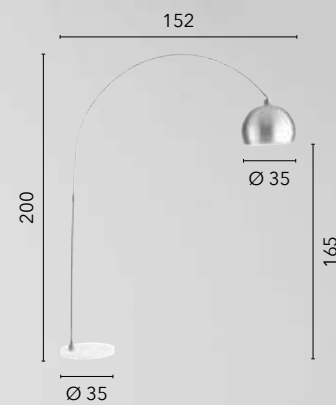

PLAZA

/ Piantana ad arco con base in marmo bianco e struttura in nichel spazzolato con diffusore in alluminio o in acrilico bianco lucido.
/ Arched floor lamp with white marble base and brushed nickel structure with aluminium or glossy white acrylic diffuser.

I-PLAZA/PT BCO
8031438011254

I-PLAZA/PT NIK
8031438021253

1xE27