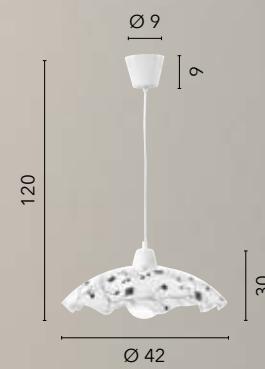

I-ROOT-S42
8031432591196
1xE27