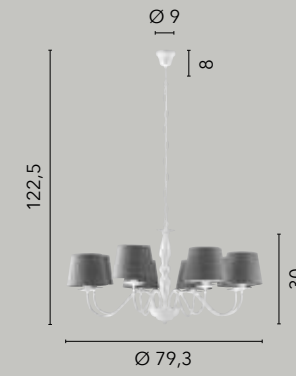

/ Collection in white metal and shades in grey fabric.

I-FAVOLA/8
8031414864034
8xE14

I-FAVOLA/5
8031440365291
5xE14

I-FAVOLA/3
8031440365208
3xE14

I-FAVOLA/AP1
8031440365260
1xE14

I-FAVOLA/L1
8031440365277
1xE14