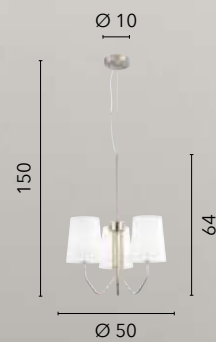

SALLY

/ Sospensione con struttura finemente lavorata, in metallo con paralumi in tessuto bianco. Disponibili nei colori nero, nichel ed oro satinato.
/ Suspension with structure finely worked, metal with shades in white fabric. Available in black, nickel and satin gold.