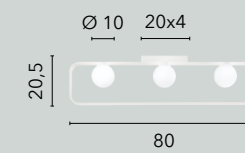

I-ROXY-S4
8031414868780
4xG9 LED

I-ROXY-PL3
8031414868803
3xG9 LED

I-ROXY-AP1
8031414868773
1xG9 LED