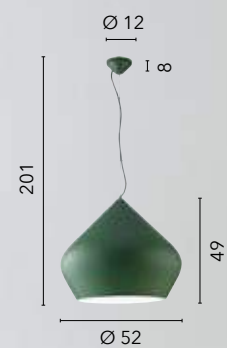

THOLOS

/ Sospensione in metallo dalle forme armoniose disponibile in diversi colori quali nero, grigio o bianco gofrato con interno oro satinato e corten, verde o giallo con interno bianco.

/ Metal suspension with harmonious shapes available in different colors such as black, gray or white embossed with satin gold interior and corten, green or yellow with white interior.