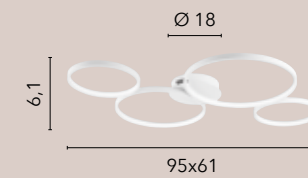

FREDY

/ Collezione realizzata con struttura in alluminio bianco goffrato con diffusore in silicone.

/ Collection made with structure in white aluminum embossed with silicone diffuser.

LED-FREDY-S5
8031414884858
LED 60W
8000 lm
3000K 4000K 6500K