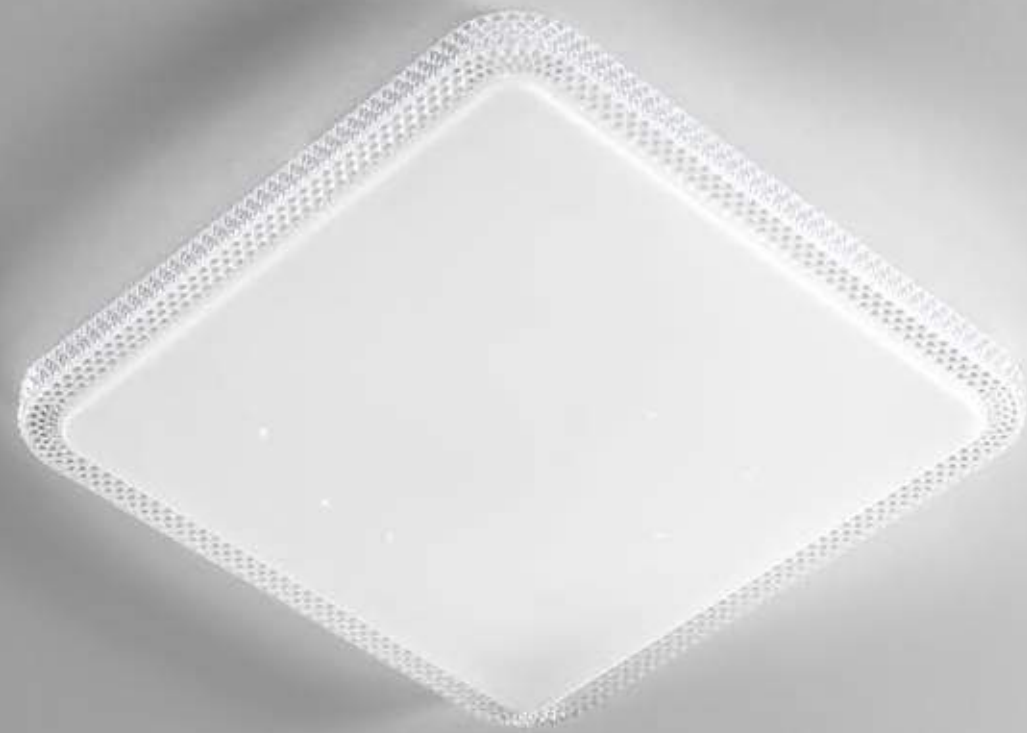

WI-FI
SMART INTEC

PIXEL Q

/ Plafoniera quadrata con angoli smussati in acrilico effetto polvere di stelle impreziosita da una cornice diamantata.
/ Square ceiling lamp with rounded corners in acrylic with star powder effect embellished with a diamond frame.