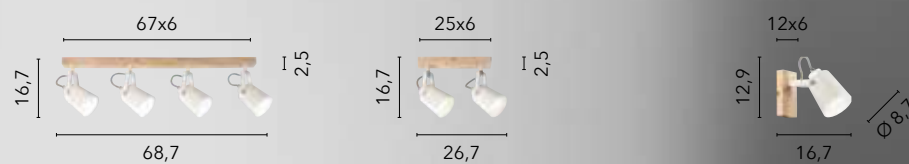

I-EDA-AP4
8031414897100
4xE14

I-EDA-AP2
8031414897094
2xE14

I-EDA-AP1
8031414897087
1xE14

ROPE

/ Collezione in metallo nero opaco con cavi rivestiti in corda di canapa naturale che si contraddistingue per il suo stile industrial e la versatilità nell'arredare.