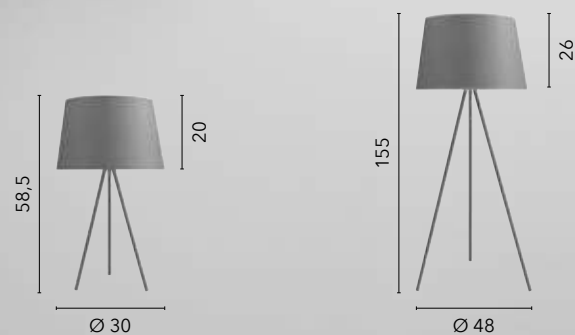

MARYLIN

/ Piantane realizzate in metallo con paralume in tessuto disponibile nei colori bianco, grigio e nero.

/ Floor lamp made of metal with fabric lampshade available in white, gray and black.