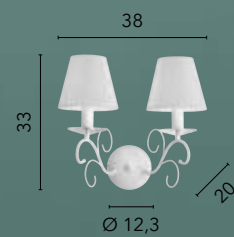

I-PERLA/AP2
8031440352406
2xE14