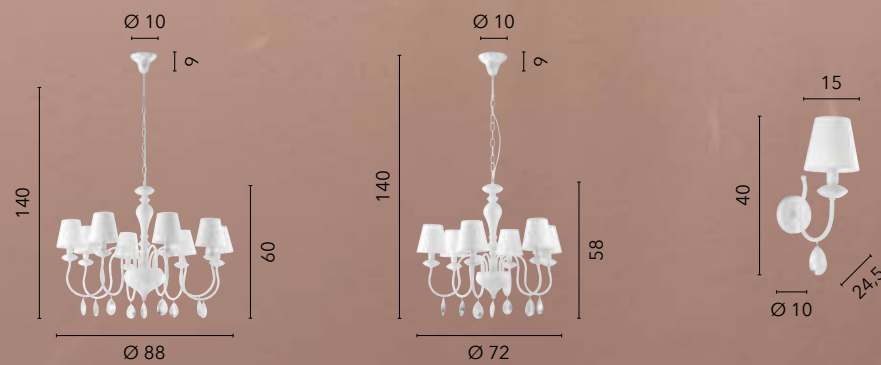

ARTHUR

/ Collezione in metallo bianco con cristalli K9 e paralumi effetto bianco.

/ White metal collection with K9 crystals and white effect lampshades.

I-ARTHUR/8
8031414863297
8xE14

I-ARTHUR/6
8031414863099
6xE14

I-ARTHUR/AP1
8031414863105
1xE14