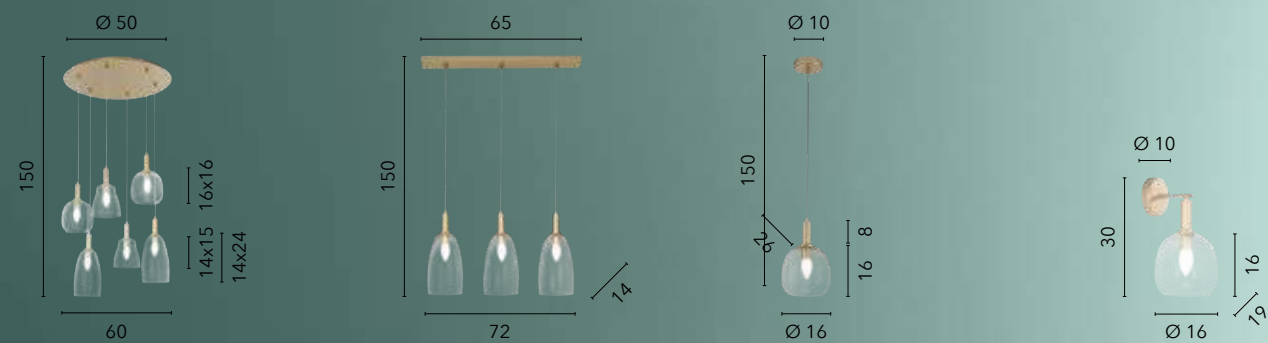

BRANDY

/ Collezione realizzata con diffusori finemente lavorati in vetro soffiato dalle configurazioni diverse e finiture in oro satinato.

/ Collection made with diffusers finely worked in blown glass with different configurations and satin gold finishes.

I-BRANDY-S6
8031414895168
6xE14

I-BRANDY-S3
8031414895151
3xE14

I-BRANDY-S1
8031414895144
1xE14

I-BRANDY-AP
8031414895175
1xE14