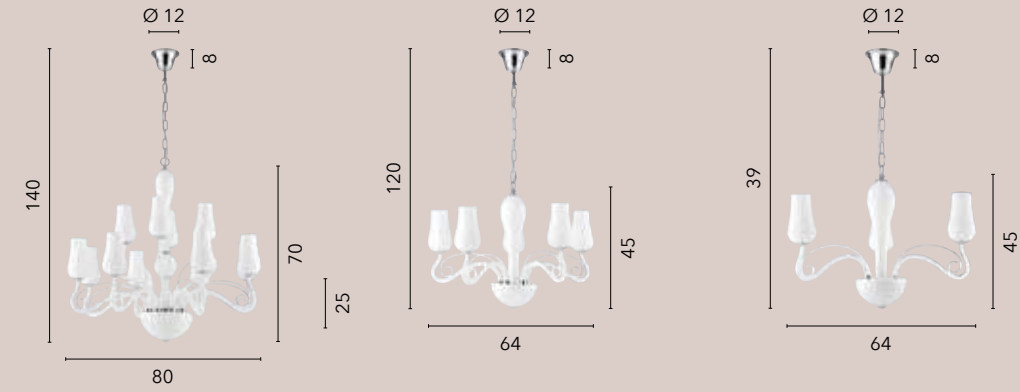

I-ANGEL/12
8031429861165
12xE14

I-ANGEL/5
8031429871164
5xE14

I-ANGEL/3
8031429841167
3xE14