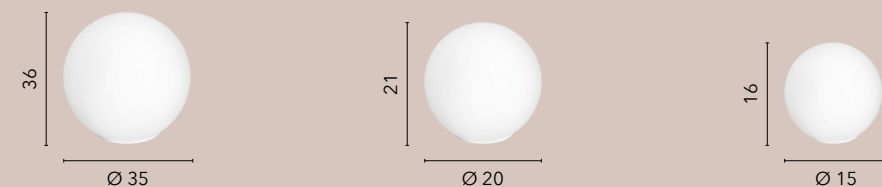

- **I-LAMPD/L35 BCO**
  8031434781212
  1xE27 LED
- **I-LAMPD/L20 BCO**
  8031439181260
  1xE14 LED
- **I-LAMPD/L15 BCO**
  8031434791211
  1xE14 LED