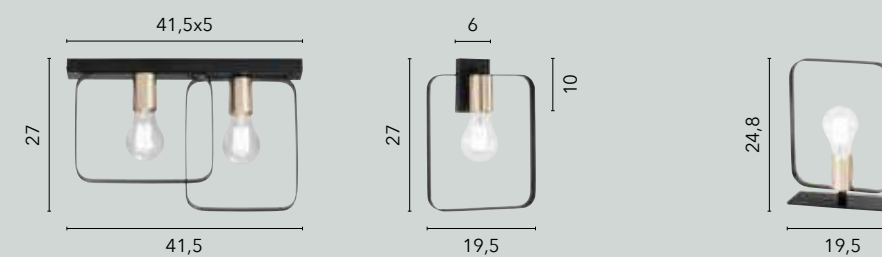

I-SMITH-PL2
8031414875580

I-SMITH-AP1
8031414869046

I-SMITH-L1
8031414875559

I-SMITH-AP1-BCO
8031414885756
1xE27

I-SMITH-L1-BCO
8031414885763
1xE27