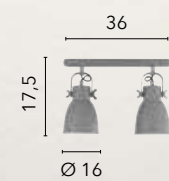

I-LEGEND-AP2 GRI
8031414862993

2xE27