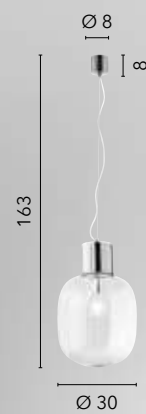

I-FELLINI-S30
8031440364119
1xE27 LED