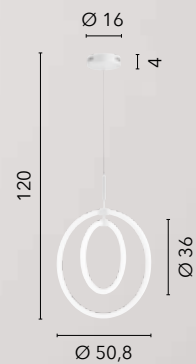

HALO

/ Collezione realizzato con cerchi diffusori in acrilico e struttura in metallo bianco goffrato.
/ Collection in white metal structure frame and opal diffuser with spherical acrylic shapes.