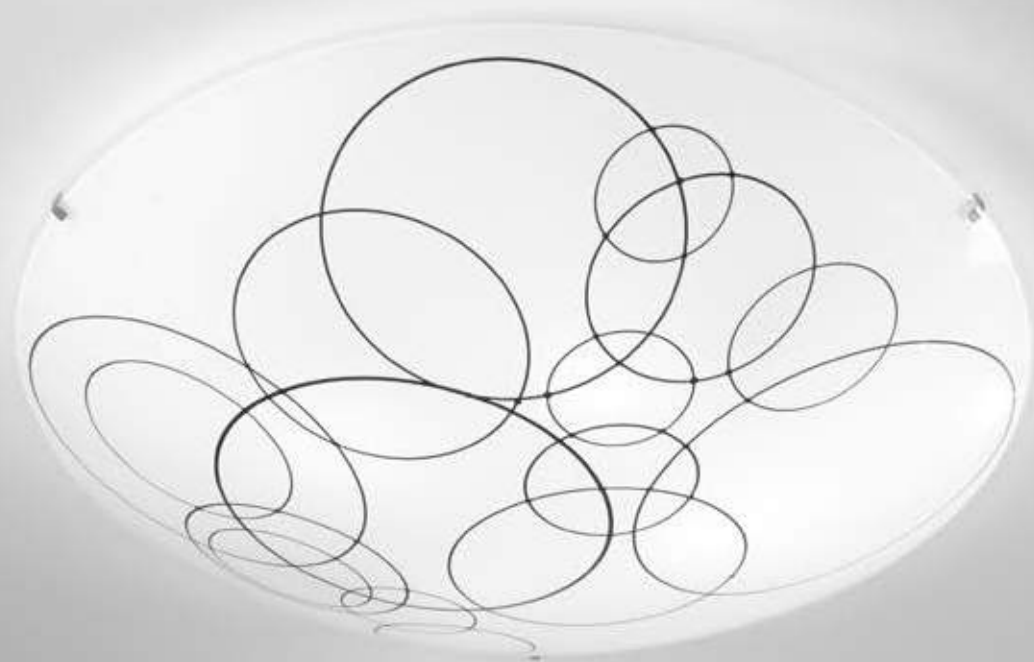

KARMA

/ Collezione realizzata in vetro bianco lucido con decoro a cerchi neri e ganci cromo.

/ Collection made of glossy white glass with black circles and chrome hooks.