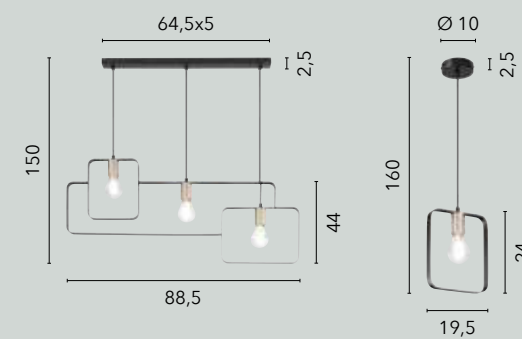

I-SMITH-S3
8031414875573

I-SMITH-S1
8031414875566

I-SMITH-S1-BCO
8031414885787
1xE27