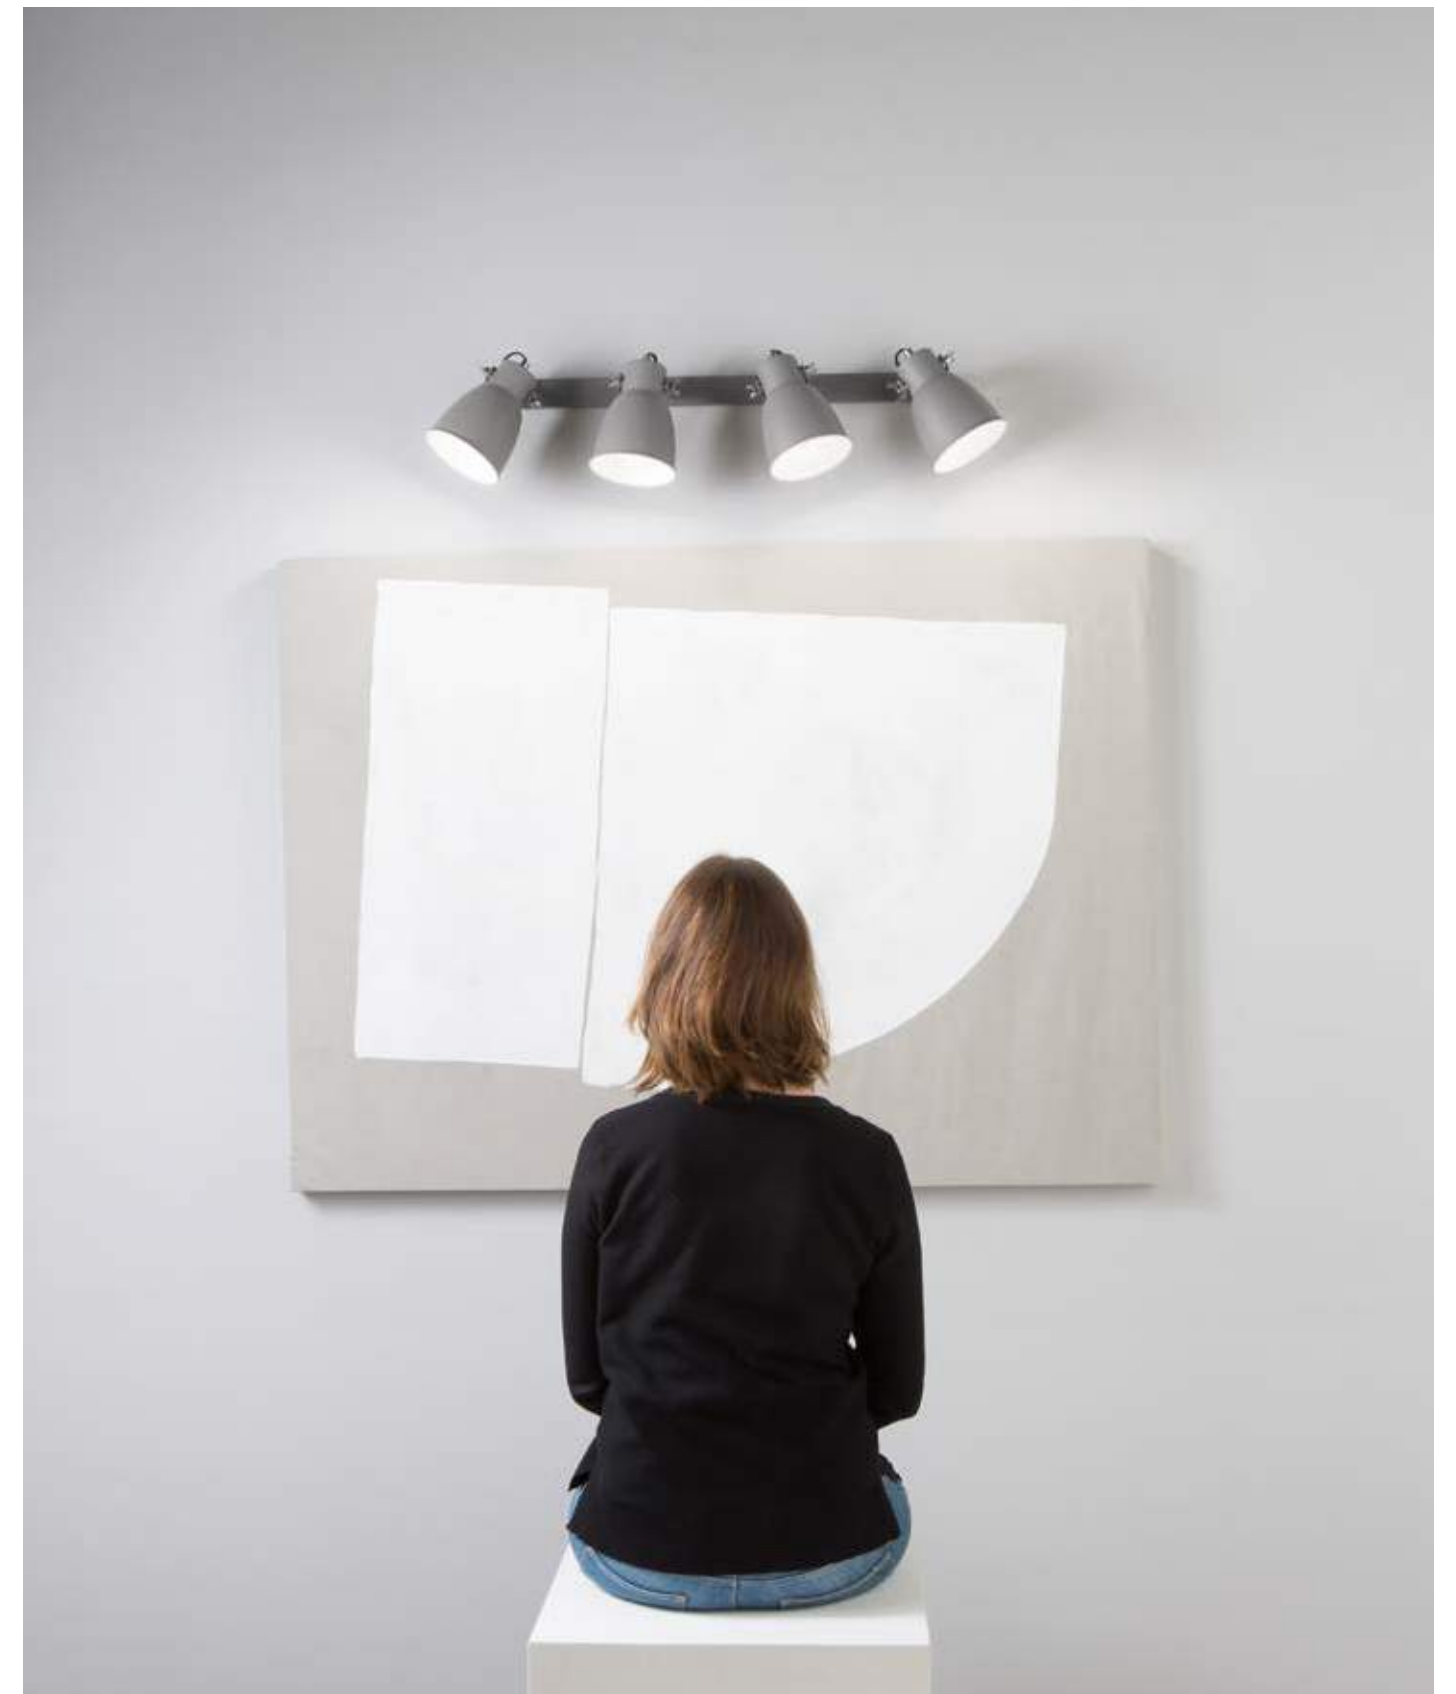

1xE27

LEGEND

/ Collezione in metallo disponibile nei colori corten interno bianco con finiture in rame o completamente bianco con finiture nichel.

/ Metal collection available in colors corten white interior with finishes in copper or completely white with nickel finishes.