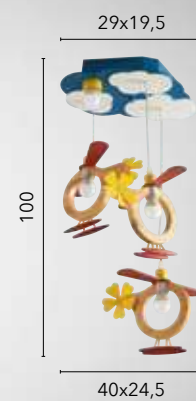

ELICHE

/ Sospensione in legno naturale con eliche e dettagli decorativi.
/ Natural wood suspension with propellers and decorative details.

K-ELICHE/S3
8031427761146
4xE14

COCCINELLE

/ Collezione realizzata in metallo con decorazioni a foglia e proiettore a coccinella.
/ Collection made of metal with leaf decorations and ladybug projector.