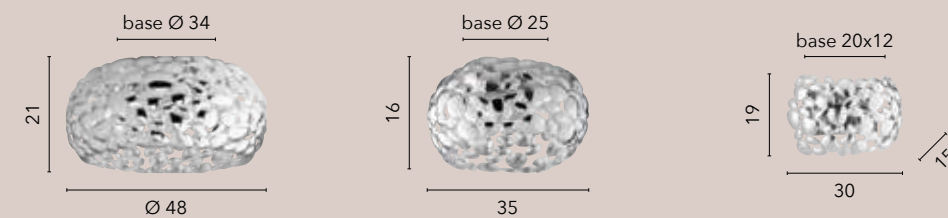

○ I-DIONISO-PL48-BCO 8031440362467	○ I-DIONISO-PL35-BCO 8031440362498	○ I-DIONISO-AP-BCO 8031440359269
● I-DIONISO-PL48-CR 8031440362474 3xE27	● I-DIONISO-PL35-CR 8031440362481 2xE27	● I-DIONISO-AP-CR 8031440359146 2xE14