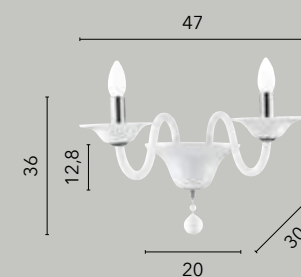

I-SOFFIO/APP
8031414086993
2xE14