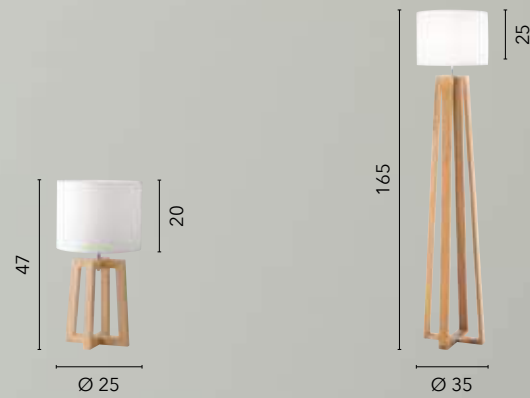

BERRY

/ Collezione di lampade da terra realizzate con struttura in legno naturale e paralume in tessuto.

/ Collection of floor lamps made with natural wood structure and fabric lampshade.

I-BERRY-L
8031440363792
1xE27

I-BERRY-PT
8031414864041
1xE27