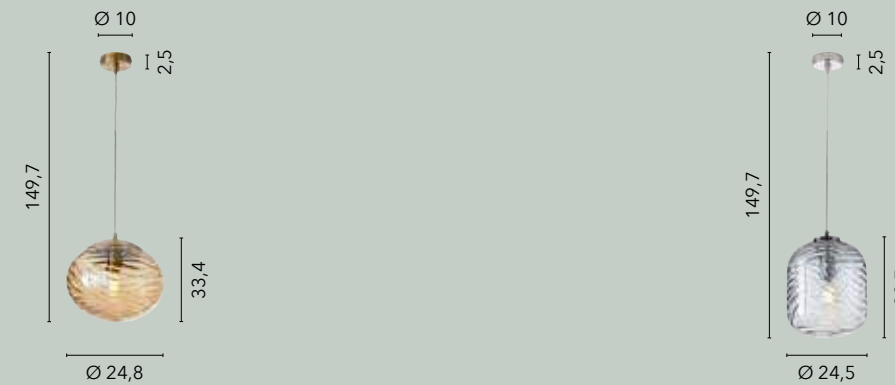

- **I-NEREIDE-E-S1 CH**
  8031414874385
  1xE27 LED
- **I-NEREIDE-C-S1 BLU**
  8031414873500
  1xE27 LED