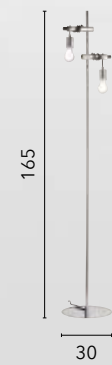

I-TWIGA-S2
8031414863754

2xE27

I-TWIGA-S1
8031414863747

1xE27

ADMIRAL

/ Collezione dalle linee versatili progettata in metallo cromo con cavi in tessuto nero.

/ Collection with versatile lines designed in chrome metal with black fabric cables.