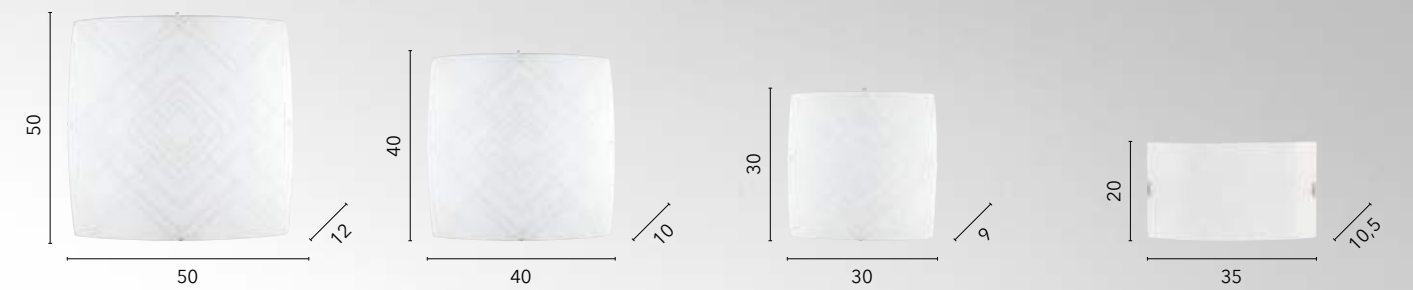

I-MAORI-PL40
8031414874897
3xE27

I-MAORI-PL30
8031414874880
2xE27

I-MAORI-AP3520
8031414874873
2xE27

VECTOR

/ Collezione realizzata in vetro bianco lucido con decori romboidali in grigio e ganci cromo.

/ Collection made of glossy white glass with gray rhomboidal decorations and chrome hooks.