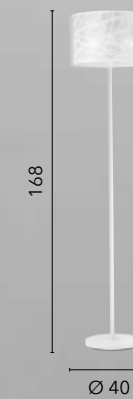

I-BATIK/S35
8031437411246
1xE27

I-BATIK/S10
8031437431244
1xE27

I-BATIK/AP
8031437441243
2xE14

I-BATIK/L
8031437451242
1xE14

I-BATIK/PT
8031437421245
1xE27

BUTTERFLY

/ Collezione in acciaio impreziosita da decori floreali e leggere farfalle in rilievo realizzati con procedimento taglio laser.