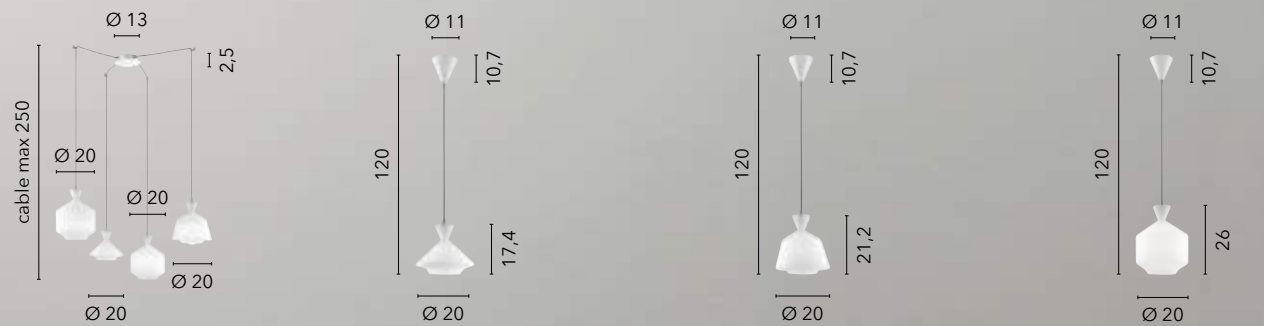

SUGAR

/ Collezione caratterizzata dalle eccentriche forme dei vetri opali con cavo in tessuto rosso o PVC nero.
/ Collection characterized by the eccentric shapes of opal glasses with red fabric cable or black PVC.

I-SUGAR-S4-CN
8031414879137

I-SUGAR-A-CN
8031414879182

I-SUGAR-B-CN
8031414879151

I-SUGAR-C-CN
8031414879168

I-SUGAR-S4
8031440359801

I-SUGAR-A
8031440356749

I-SUGAR-B
8031440356756

I-SUGAR-C
8031440356732

4xE27 LED

1xE27 LED

1xE27 LED

1xE27 LED