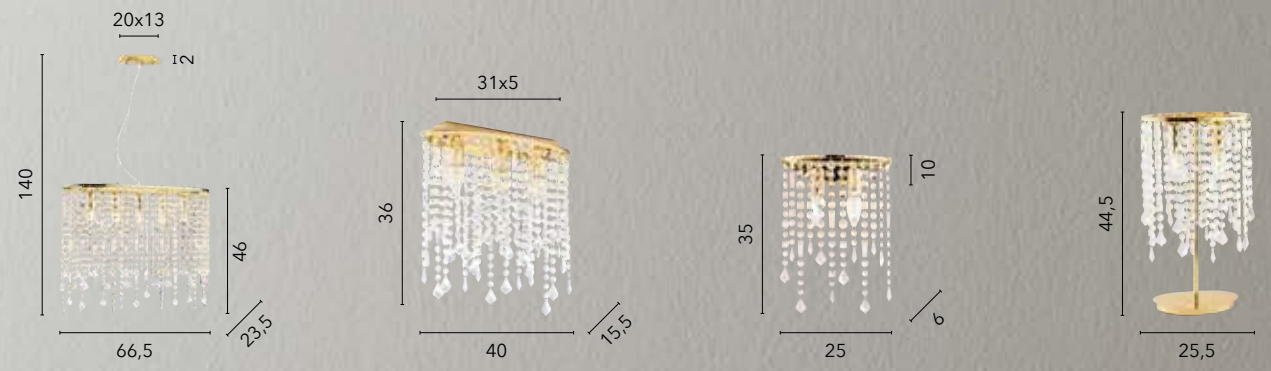

9xG9

I-RUMBA/PL44
8031434321210

4xG9

I-RUMBA/AP
8031434281217

1xG9

BREEZE

/ Collezione dal design ricercato ed elegante in metallo cromo ed impreziosita da cristalli K9. Disponibile anche in versione oro.
/ Collection with a refined and elegant design in chrome metal and embellished with K9 crystals. Also available in gold version.