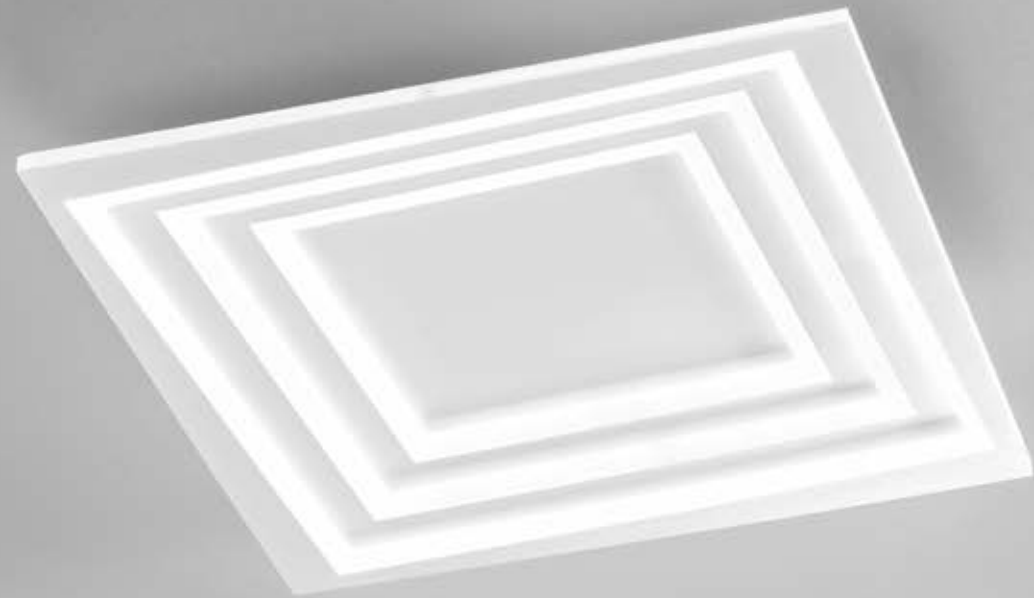

HYPNOTIC

/ Plafoniera in alluminio bianco con diffusore in acrilico.
Sistema cambio temperatura colore con interruttore interno.
/ Aluminum ceiling lamp white finish with acrylic diffuser.
Change color temperature system with internal switch.