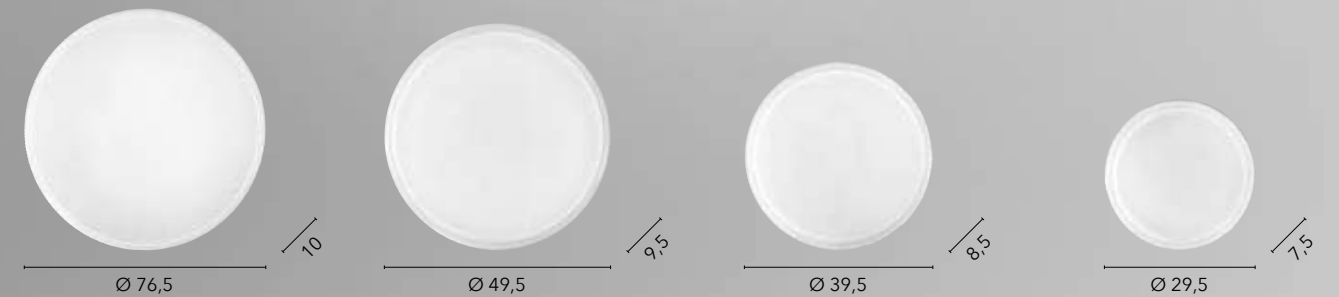

I-PIXEL-R77-INT
8031414875276

LED 66W
6540 lm
3000K ⇄ 6500K

WI-FI
SMART INTEC

I-PIXEL-R50-INT
8031414875269

LED 40W
3900 lm
3000K ⇄ 6500K

WI-FI
SMART INTEC

I-PIXEL-R40
8031414875252

LED 24W
2460 lm
3000K 4000K 6500K

I-PIXEL-R30
8031414875245

LED 18W
1815 lm
3000K 4000K 6500K