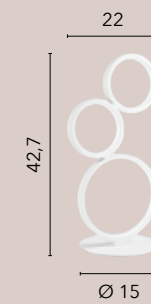

LED-FREDY-L3
8031414884841
LED 15W
1980 lm
3000K 4000K 6500K