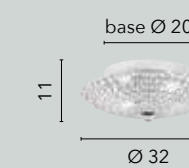

I-PLANET/PL32
8031440353366
4xG9