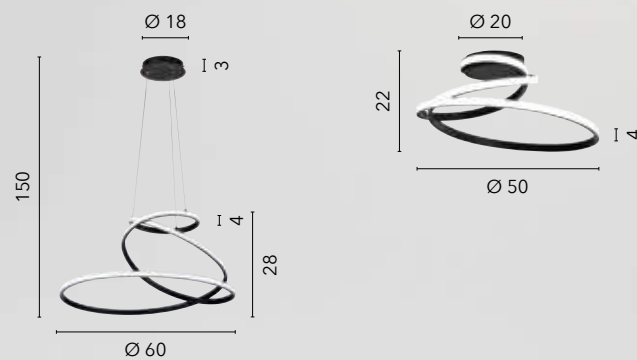

COASTER

/ Collezione con struttura in alluminio ed elementi circolari a più livelli con diffusore in silicone.

ponibile nelle versioni bianco, oro e nero gofrato.

/ Collection with aluminum structure and circular elements in several levels with silicone diffuser.

Available in white, gold and black embossed versions.

LED-COASTER-S-NER
8031414885008

LED-COASTER-PL-NER
8031414885039

LED-COASTER-S-BCO
8031414884995

LED-COASTER-PL-BCO
8031414885022

LED-COASTER-S-ORO
8031414885015

LED-COASTER-PL-ORO
8031414879953

LED 60W
8000 lm
3000K 4000K 6500K ●●●

LED 40W
5440 lm
3000K 4000K 6500K ●●●