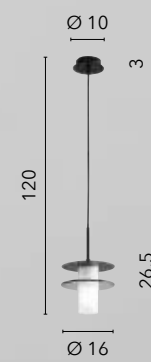

RECORD

/ Collezione con doppio disco dal design semplice ma d'effetto disponibile nelle versioni acciaio nero con vetro fumé o acciaio cromato con vetro trasparente. Diffusore in acrilico satinato.

/ Collection in double disc with a simple but effective design available in black steel with smoked glass or chromed steel with transparent glass. Diffuser in satin acrylic.

I-RECORD-S50 NER
8031414870356

I-RECORD-S16 NER
8031414869947

I-RECORD-S50 CR
8031414870363

I-RECORD-S16 CR
8031414869954

1xE27

1xE27