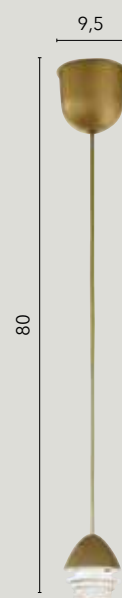

MT3201823
8031414070213

E27

Pendel saliscendi nero
black up and down pendel

MT3202021
8031434641219

E27

Pendel plastica oro
Gold plastic pendel

MT3202441
8031427591149

E27