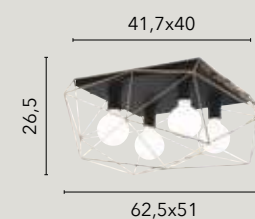

I-ABRAXAS-PL4 BCO
8031414871650