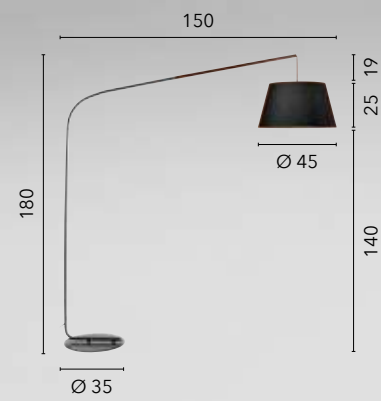

ENJOY

/ Piantana ad arco realizzata in metallo verniciato nero con paralume in tessuto che garantisce una luminosità efficace.

/ Arched floor lamp made of black painted metal with fabric lampshade that guarantees effective brightness.

I-ENJOY-PT-NER
8031414884711

1xE27
electric cable length 230cm