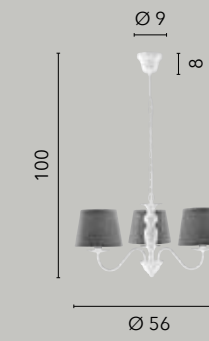

/ Collection in white metal and shades in grey fabric.

I-FAVOLA/8
8031414864034
8xE14

I-FAVOLA/5
8031440365291
5xE14

I-FAVOLA/3
8031440365208
3xE14

I-FAVOLA/AP1
8031440365260
1xE14

I-FAVOLA/L1
8031440365277
1xE14