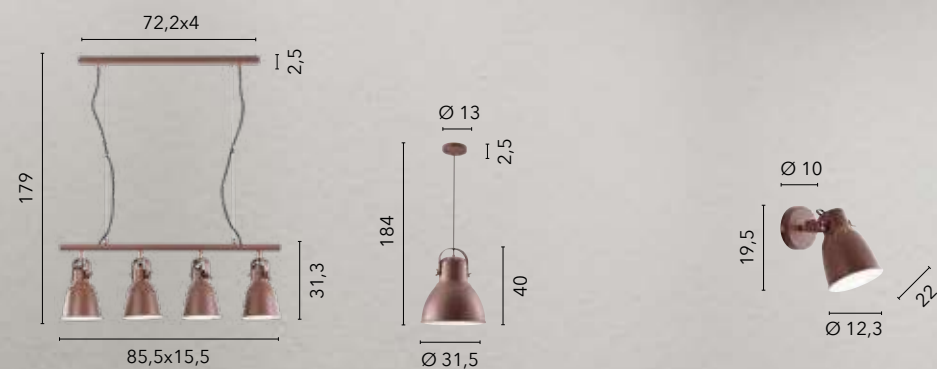

1xE27

LEGEND

/ Collezione in metallo disponibile nei colori corten interno bianco con finiture in rame o completamente bianco con finiture nichel.

/ Metal collection available in colors corten white interior with finishes in copper or completely white with nickel finishes.