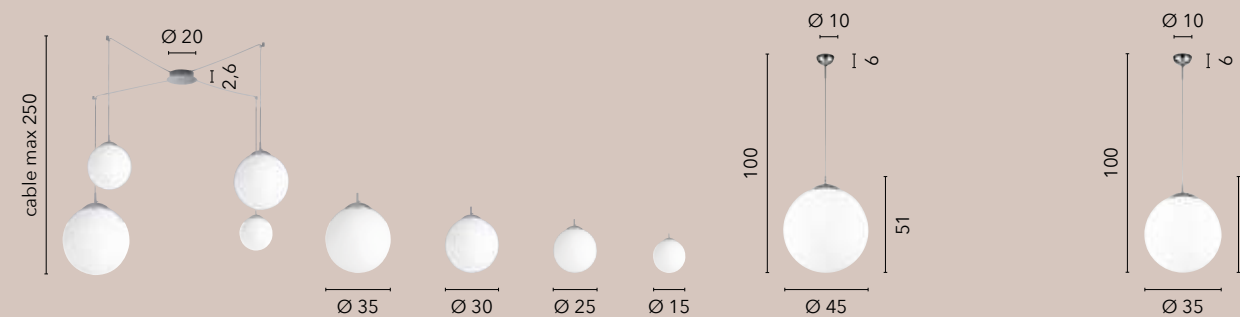

I-TOLOMEO-S39
8031414869879
1xE27 LED

I-TOLOMEO-S31
8031414869862
1xE27 LED

CITY

/ Collezione in vetro soffiato bianco satinato
con struttura in metallo cromato.
/ Collection in satin white blown glass
with chromed metal structure.