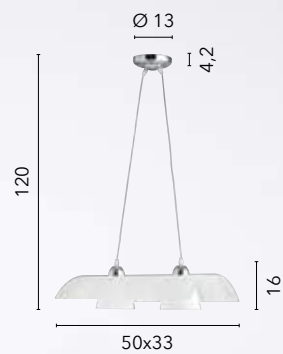

ZEBRATA

/ Collezione in vetro a lastra curvato serigrafato con fasce in vetro satinato e struttura cromata.

/ Collection in silk-screened curved glass with satin glass bands and chromed structure.

44/00900
8031414008629
2xE27

AMSTERDAM

/ Collezione in vetro bianco satinato con struttura cromata dalle linee leggermente curvate che si chiudono in una fascia.

/ Collection in satin white glass with chromed structure with slightly curved lines that close in a band.