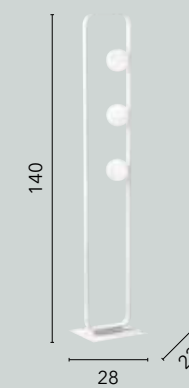

I-ROXY-PT3
8031414868766
3xG9 LED