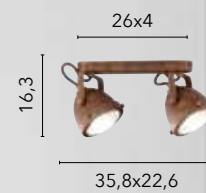

I-HABANA-AP2
8031414869220
2xGU10 LED