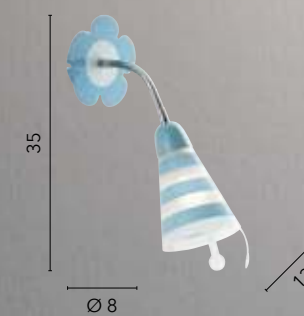

K-FATINA/AP BLU
8031427851144

K-FATINA/AP ARANCIO
8031427841145

1xE14