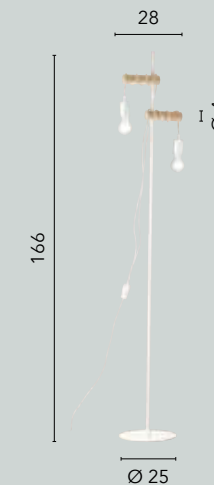

I-ARIZONA-PT2
8031414872084
2xE27