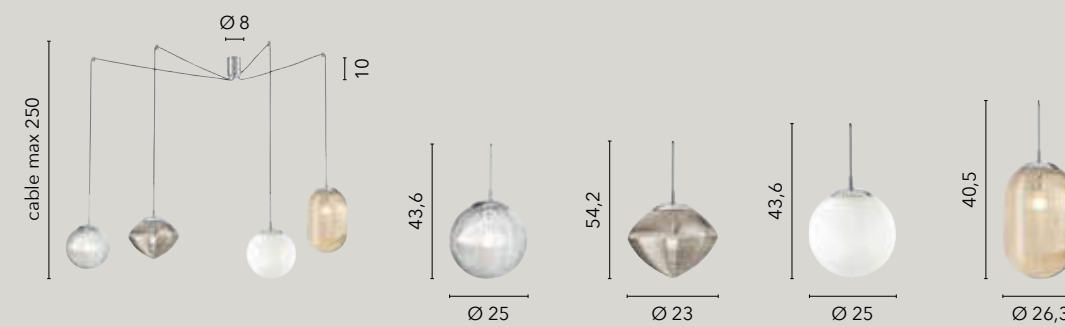

I-GREENWICH-S4

8031414874606

4xE27 LED

I-GREENWICH-C-S1 BCO

8031414874590

1xE27 LED

I-GREENWICH-G-S1 GR

8031414874613

1xE27 LED

I-GREENWICH-E-S1 BLU

8031414874620

1xE27 LED