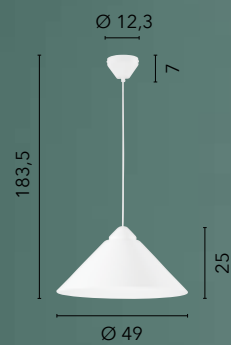

BIGBANG

/ Collezione realizzata con diffusori in metallo dalla forma conica disponibile in diverse colorazioni: bianco, legno scuro, legno chiaro e verde con interno bianco o nero, grigio con interno oro.

/ Collection made with metal diffusers with conical shape available in different colors: white, dark wood, light wood and green with white or black interior, gray with gold interior.

I-BIGBANG-S-NER
8031414889884

I-BIGBANG-S-BCO
8031414889907

I-BIGBANG-S-GR
8031414889891

I-BIGBANG-S-DW
8031414889921

I-BIGBANG-S-LW
8031414889938

I-BIGBANG-S-VER
8031414889914

1xE27