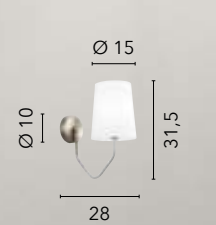

SALLY

/ Sospensione con struttura finemente lavorata, in metallo con paralumi in tessuto bianco. Disponibili nei colori nero, nichel ed oro satinato.
/ Suspension with structure finely worked, metal with shades in white fabric. Available in black, nickel and satin gold.