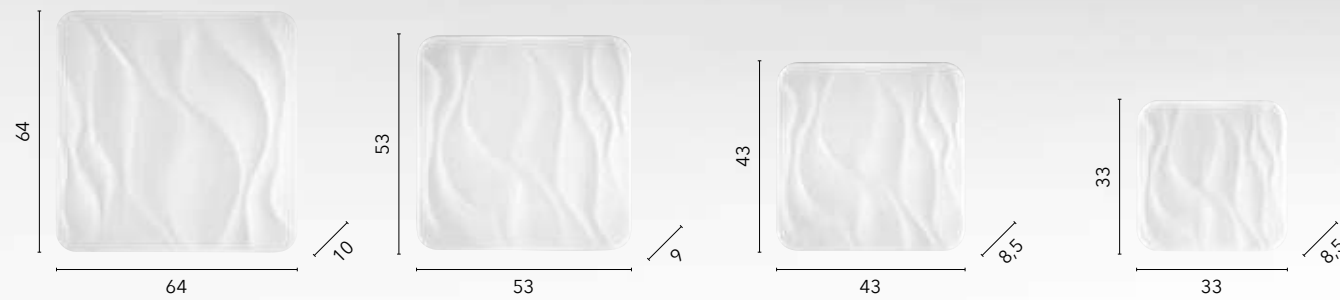

WAVE

/ Plafoniera in acrilico caratterizzata da linee sinuose in rilievo che percorrono l'intero perimetro.

/ Acrylic ceiling lamp characterized by sinuous lines in relief that run along the entire perimeter.

Control system easy installation

I-WAVE-PL65-INT
8031414875207

LED 66W
6540 lm
3000K ⇄ 6500K ●●●

WI-FI
SMART INTEC

I-WAVE-PL53-INT
8031414875191

LED 40W
3900 lm
3000K ⇄ 6500K ●●●

WI-FI
SMART INTEC

I-WAVE-PL43
8031414875184

LED 24W
2460 lm
3000K 4000K 6500K ●●●

WI-FI
SMART INTEC

I-WAVE-PL33
8031414875177

LED 18W
1815 lm
3000K 4000K 6500K ●●●

WI-FI
SMART INTEC