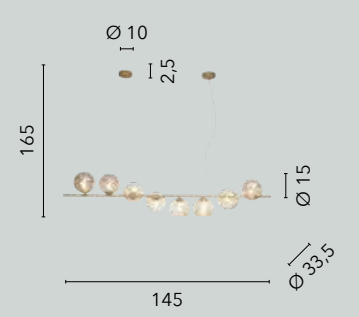

I-HONEY-S8-NER
8031414888696

I-HONEY-S5
8031414888634
5xG9 LED

I-HONEY-S8
8031414888702
8xG9 LED