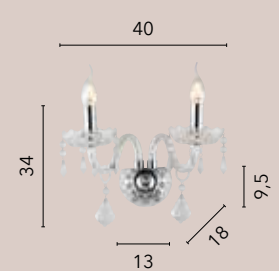

I-INCANTO/8
8031440364027
8xE14

I-INCANTO/5
8031440364010
5xE14

I-INCANTO/AP2
8031440364003
2xE14

I-INCANTO/LG1
8031440363983
1xE27

I-INCANTO/L1
8031440363976
1xE14

LOUVRE

/ Collezione dallo stile ieratico in vetro cristallo sfaccettato rifinito in cromo.