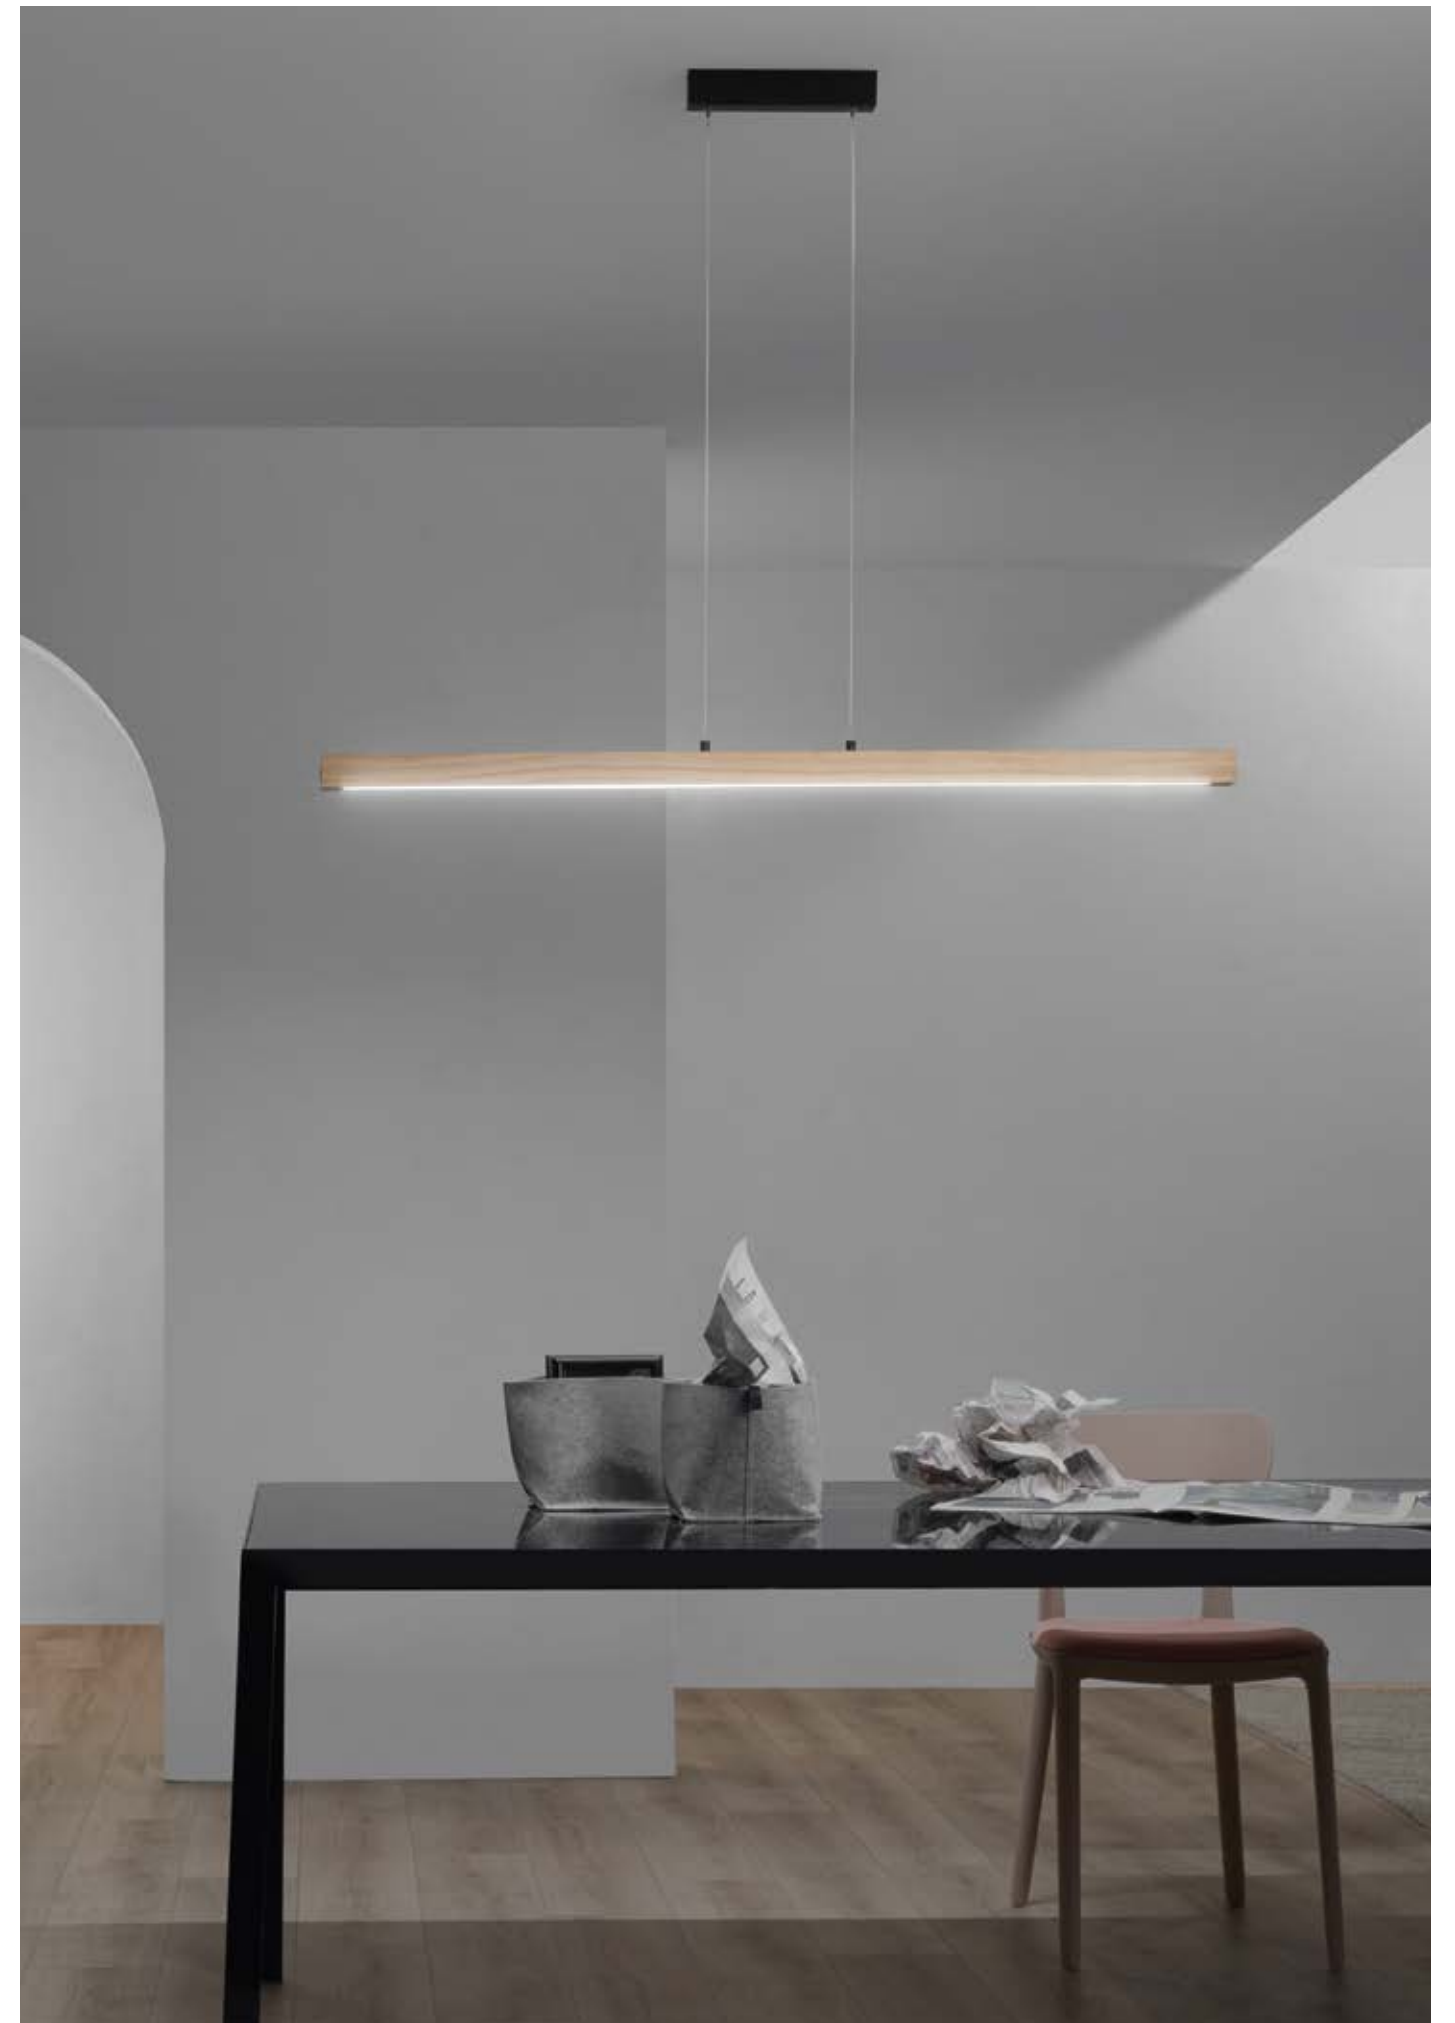

JOSEPH

/ Sospensione a barra realizzata in legno naturale e caratterizzata da una forte anima luminosa a LED.
Cavi regolabili in acciaio.

/ Bar suspension made of natural wood and characterized by a strong luminous LED core. Adjustable steel cables

LED-JOSEPH-S125
8031414892976

LED 22W
2750 lm
3000K ● 4000K ●