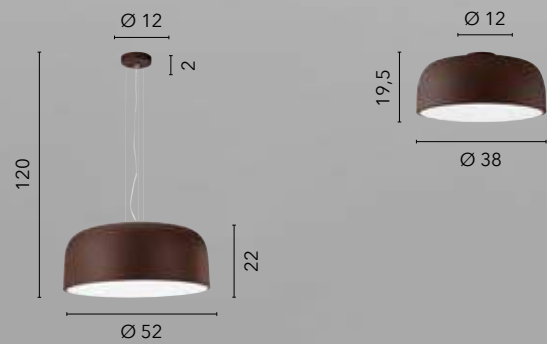

1xE27

BISTROT

/ Collezione in metallo dalle linee morbide e versatili disponibile in colore corten o bianco con diffusore inferiore in acrilico bianco.
/ Metal collection with soft and versatile lines available in corten or white colour with white acrylic lower diffuser.