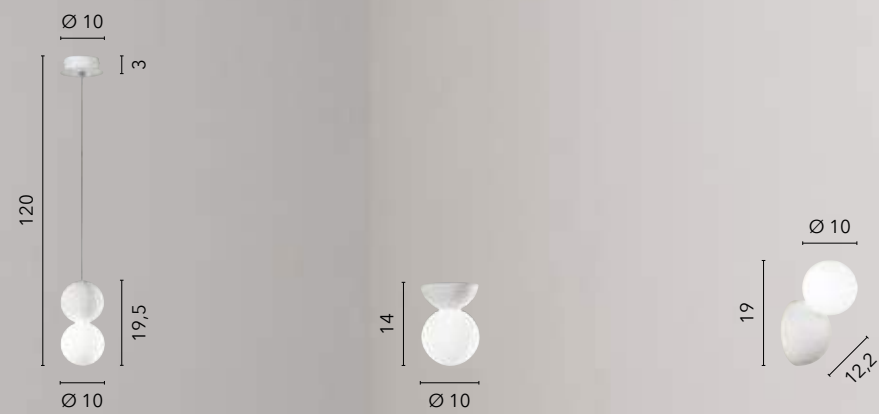

KISS

/ Collezione caratterizzata dalla contrapposizione di due materiali, gesso e vetro satinato combinati armoniosamente con forme sferiche.

/ Collection characterized by the contrast of two materials, plaster and satin glass combined with spherical shapes harmoniously.

I-KISS-S1
8031414873630
1xG9 LED

I-KISS-PL
8031414873654
1xG9 LED

I-KISS-AP
8031414873647
1xG9 LED