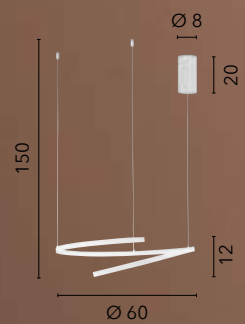

MOMA

/ Sospensione con struttura dalla forma semi-circolare in metallo verniciato nero con rosone in metallo nero e cavi regolabili in acciaio. Sistema cambio colore temperatura con interruttore.

/ Suspension with semi-circular structure in black painted metal with black metal canopy and adjustable steel cables. Temperature change system by switch.

LED-MOMA-S60-BCO
8031414889952

LED-MOMA-S60-NER
8031414889945

LED-MOMA-S60-ORO
8031414889969

LED 38W
6090 lm
3000 4000 6500K