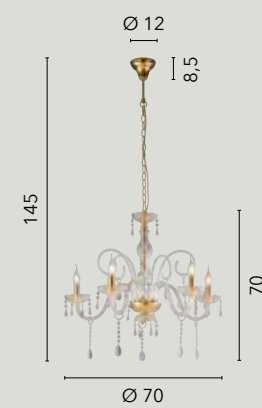

I-MONALISA/5
8031440363952
5xE14