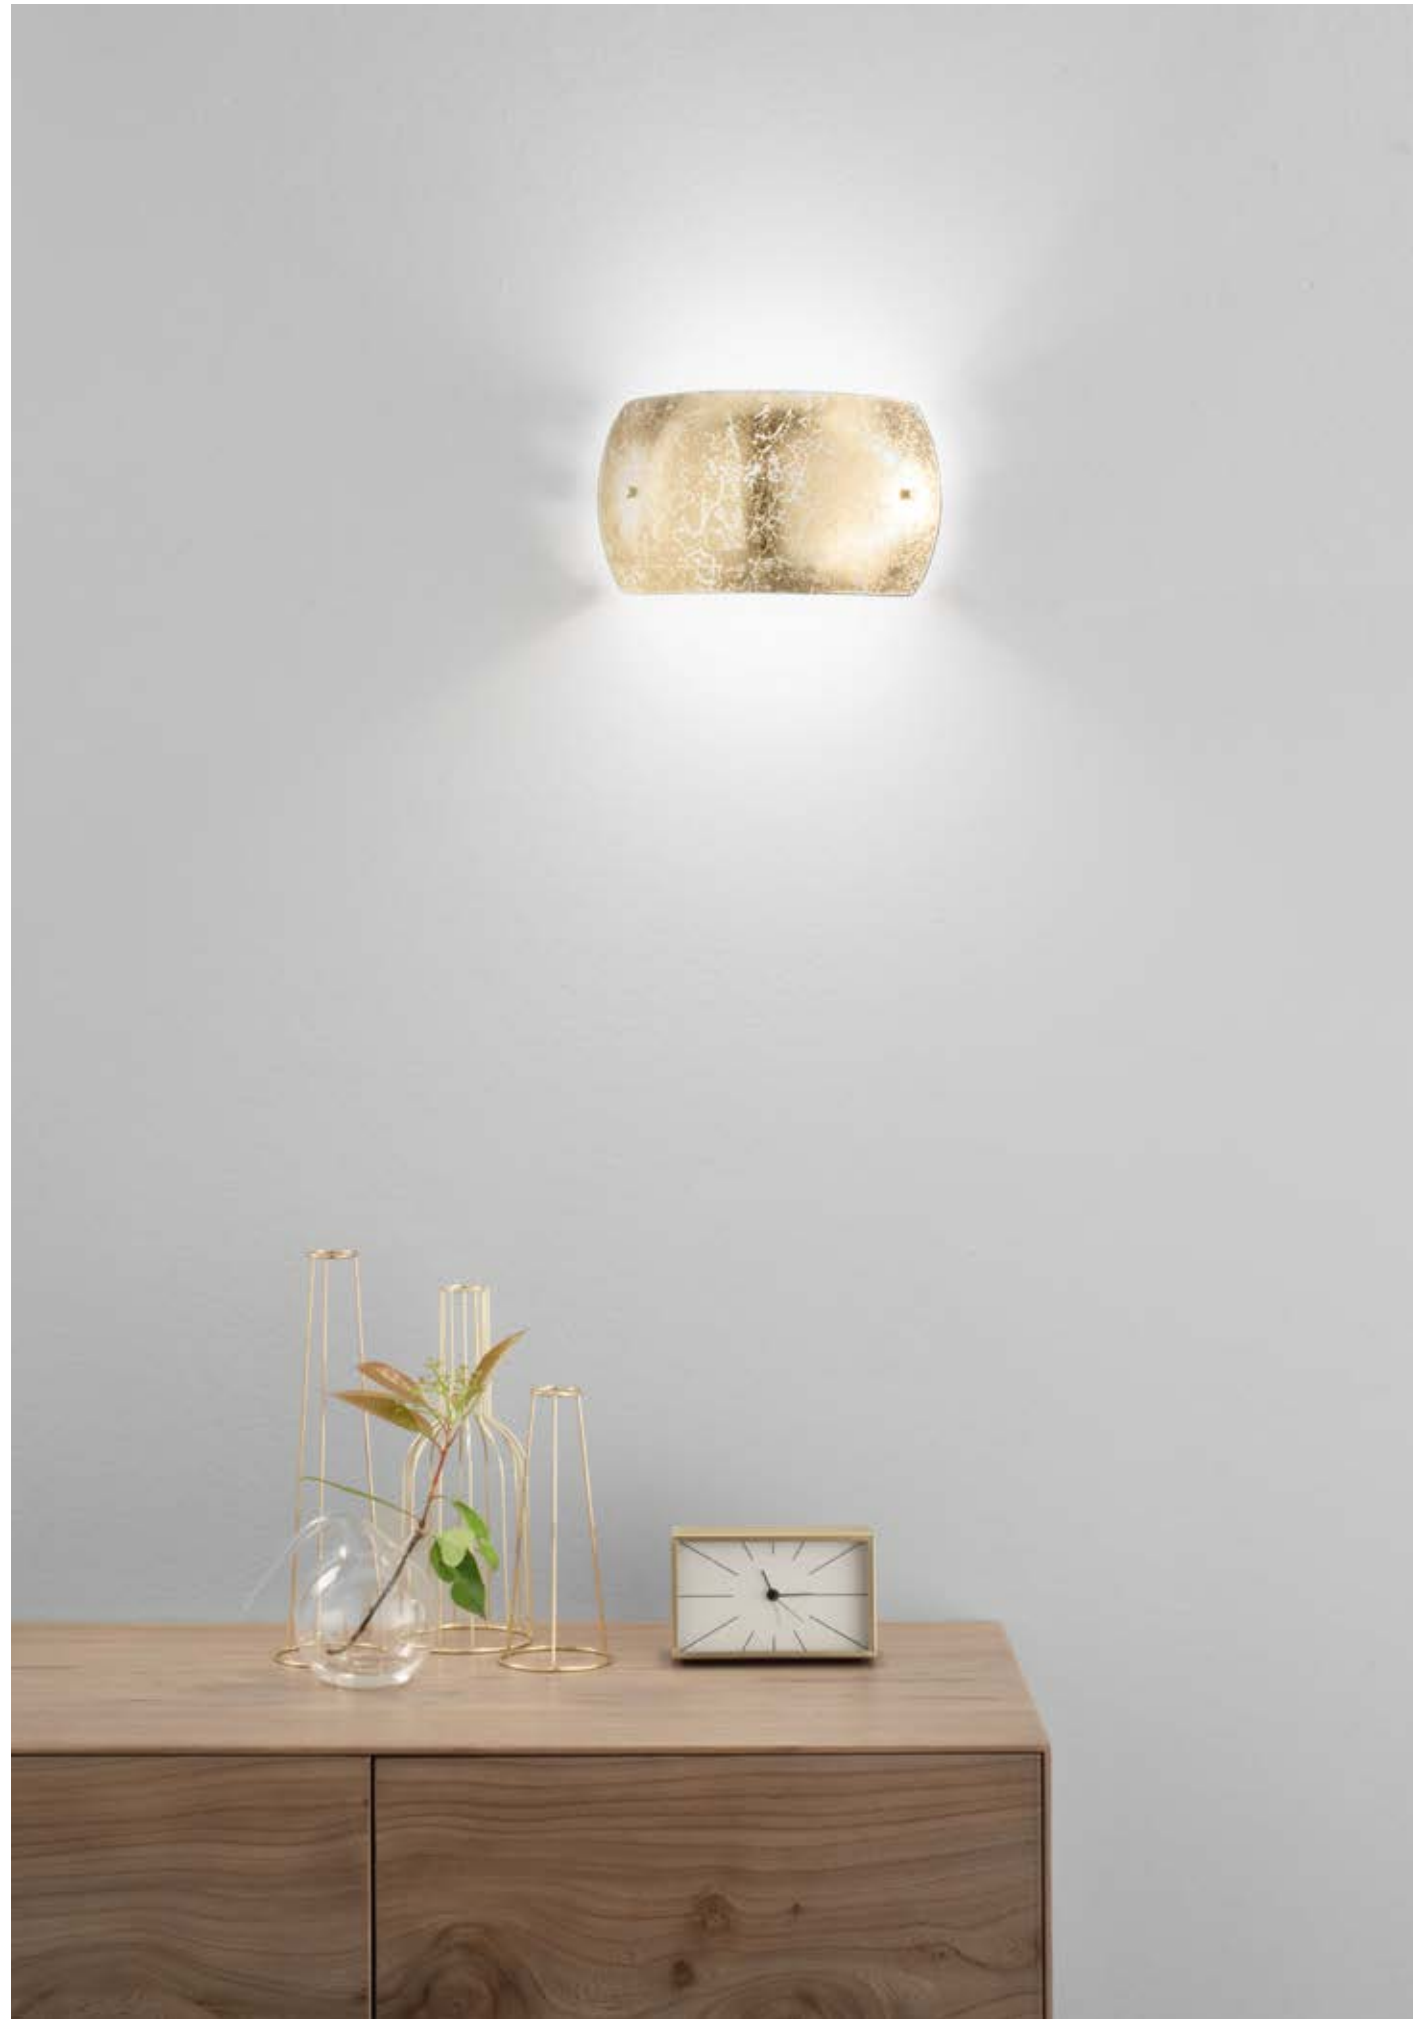

VANITY

/ Collezione in vetro, impreziosito
da un decoro foglia oro con cavo in tessuto oro.
/ Collection in glass, embellished
with a gold leaf decor with gold fabric cord.

I-VANITY/S2 ORO
8031440356954
2xE27