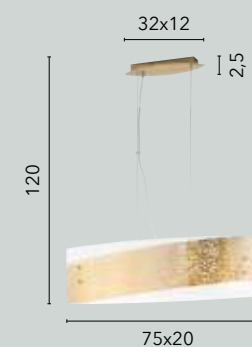

I-PARIS/S4 ORO
8031440353557