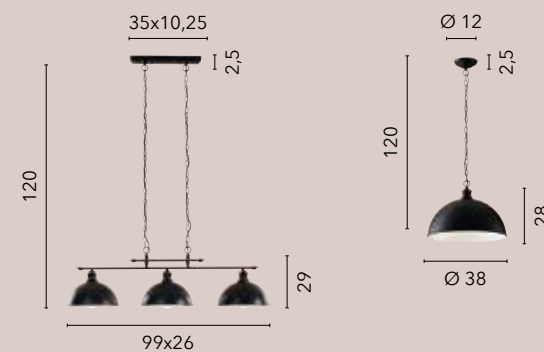

I-AMARCORD-L1
8031440360494

I-AMARCORD-L1 ZN
8031414871759
1xE27

I-AMARCORD-PT3
8031414871995

I-AMARCORD-PT3 ZN
8031414871988
3xE27

CHARLESTON

/ Collezione disponibile in metallo nero opaco con diffusore interno bianco lucido.
/ Collection in matt black metal with glossy white internal diffuser.