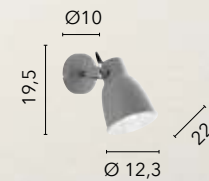

I-LEGEND-API1 GRI
8031414862948

1xE27