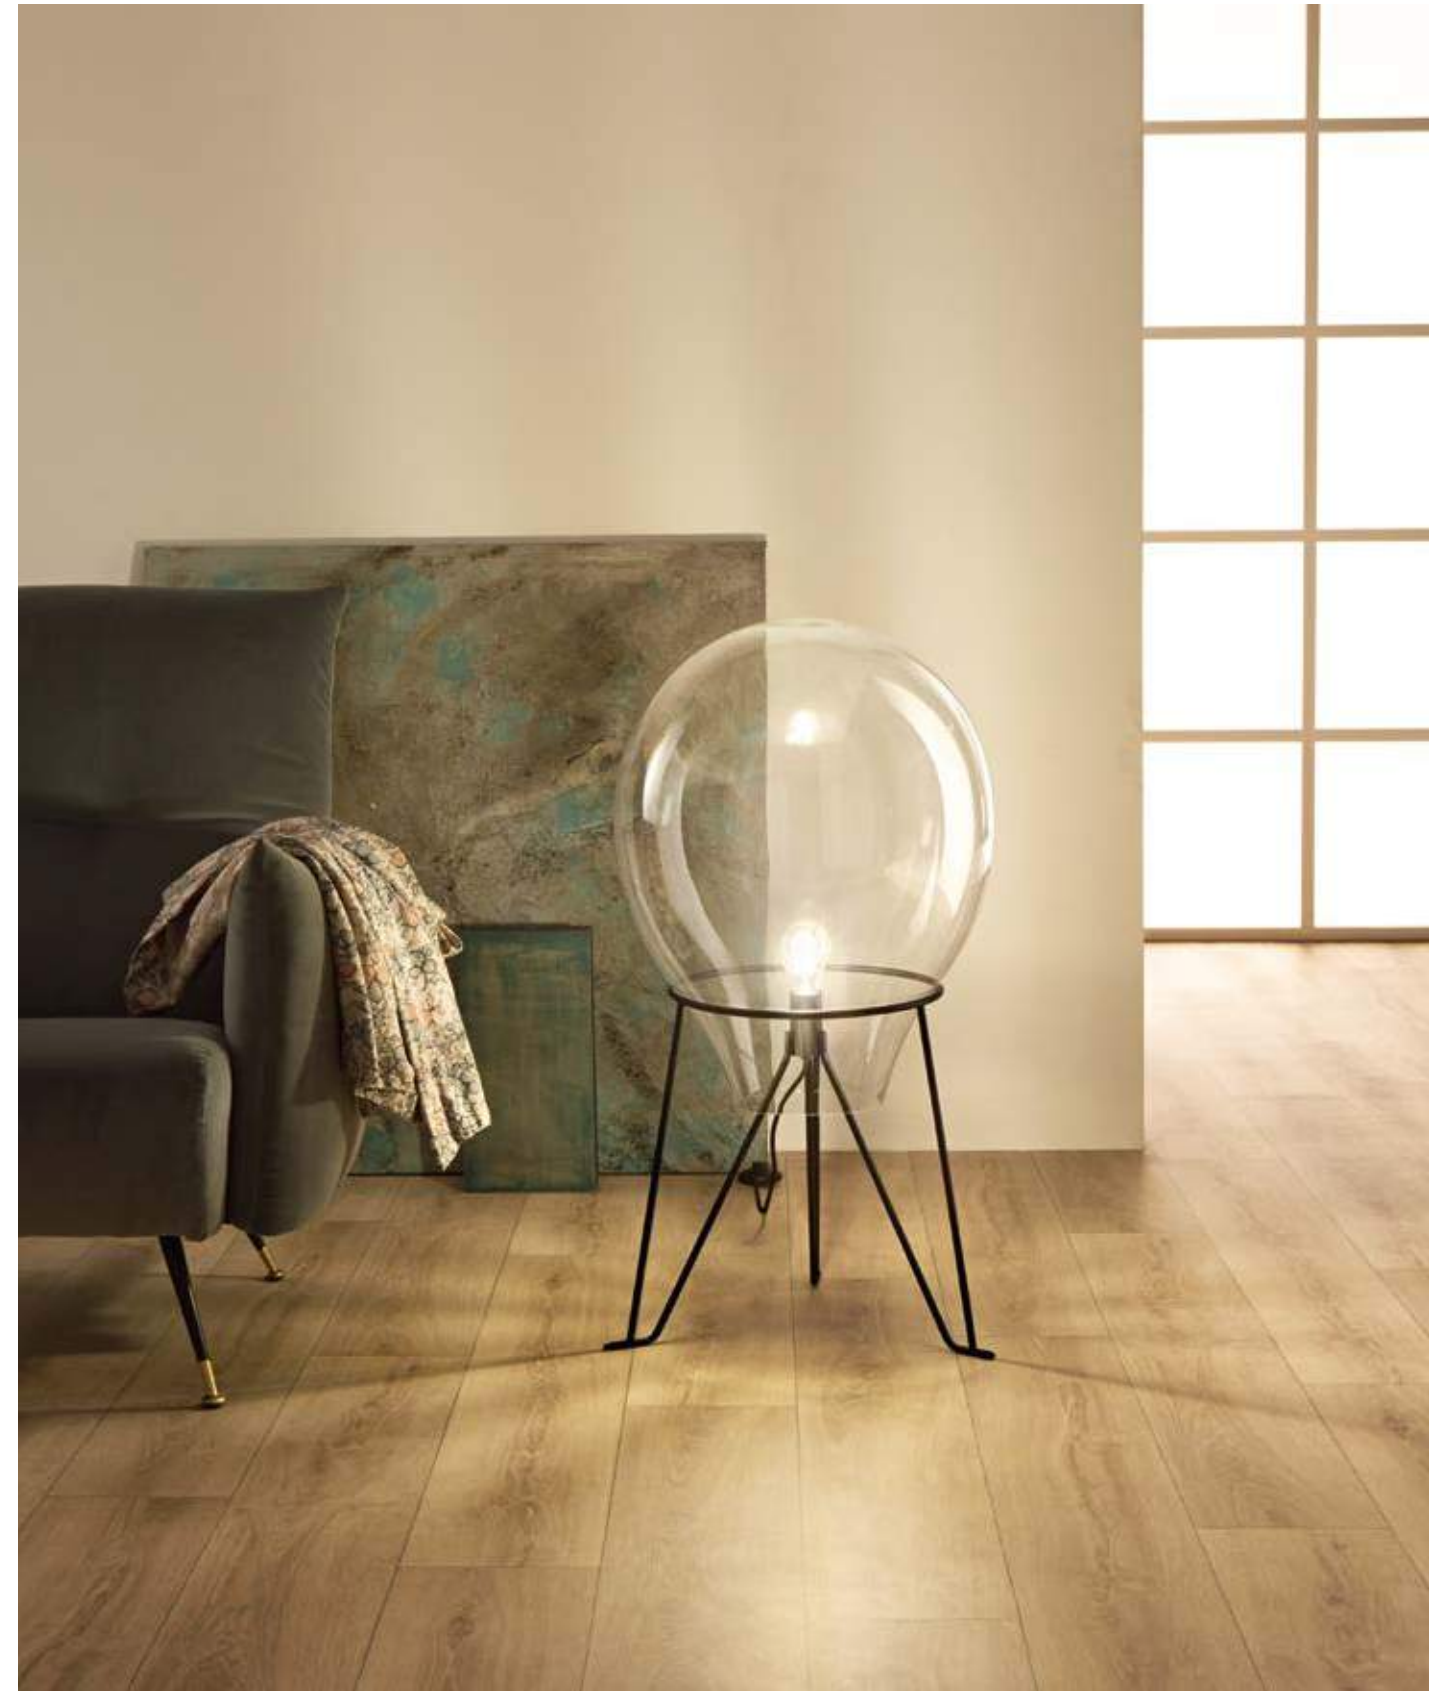

I-AZUMA-S48
8031414874552
3x E27 LED

I-AZUMA-S38
8031414874569
3x E27 LED

I-AZUMA-L52
8031414874583
3x E27 LED

I-AZUMA-L38
8031414874576
1x E27 LED

SMOKE

/ Collezione in vetro soffiato
con decoro cromato sfumato
con struttura in metallo cromo.