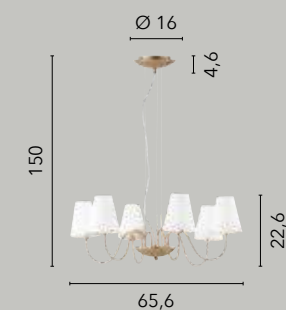

I-HERA-L2
8031414863259
2xG9 LED

CANTO

/ Collezione in metallo oro con diffusori
in vetro in pasta bianco.
/ Gold metal collection with glass diffusers
in white paste.

I-CANTO/12
8031414863310
12xG9

I-CANTO/6
8031414863303
6xG9