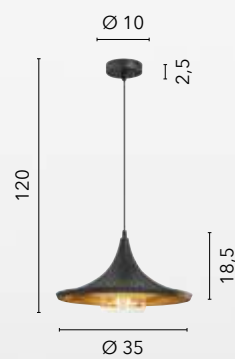

BROADWAY

/ Sospensione dalla forma conica in metallo nero e con interno oro per ambienti moderni e vintage.

/ Suspension conical shape in black metal and with gold interior for modern and vintage settings.

I-BROADWAY-S1
8031440354370
1xE27

ESEDRA

/ Sospensione caratterizzata da un rete in metallo che avvolge la sorgente luminosa. Disponibile nelle versioni bianco e nero opaco.

/ Suspension characterized by a metal mesh that wraps around the light source. Available in white and matte black versions.