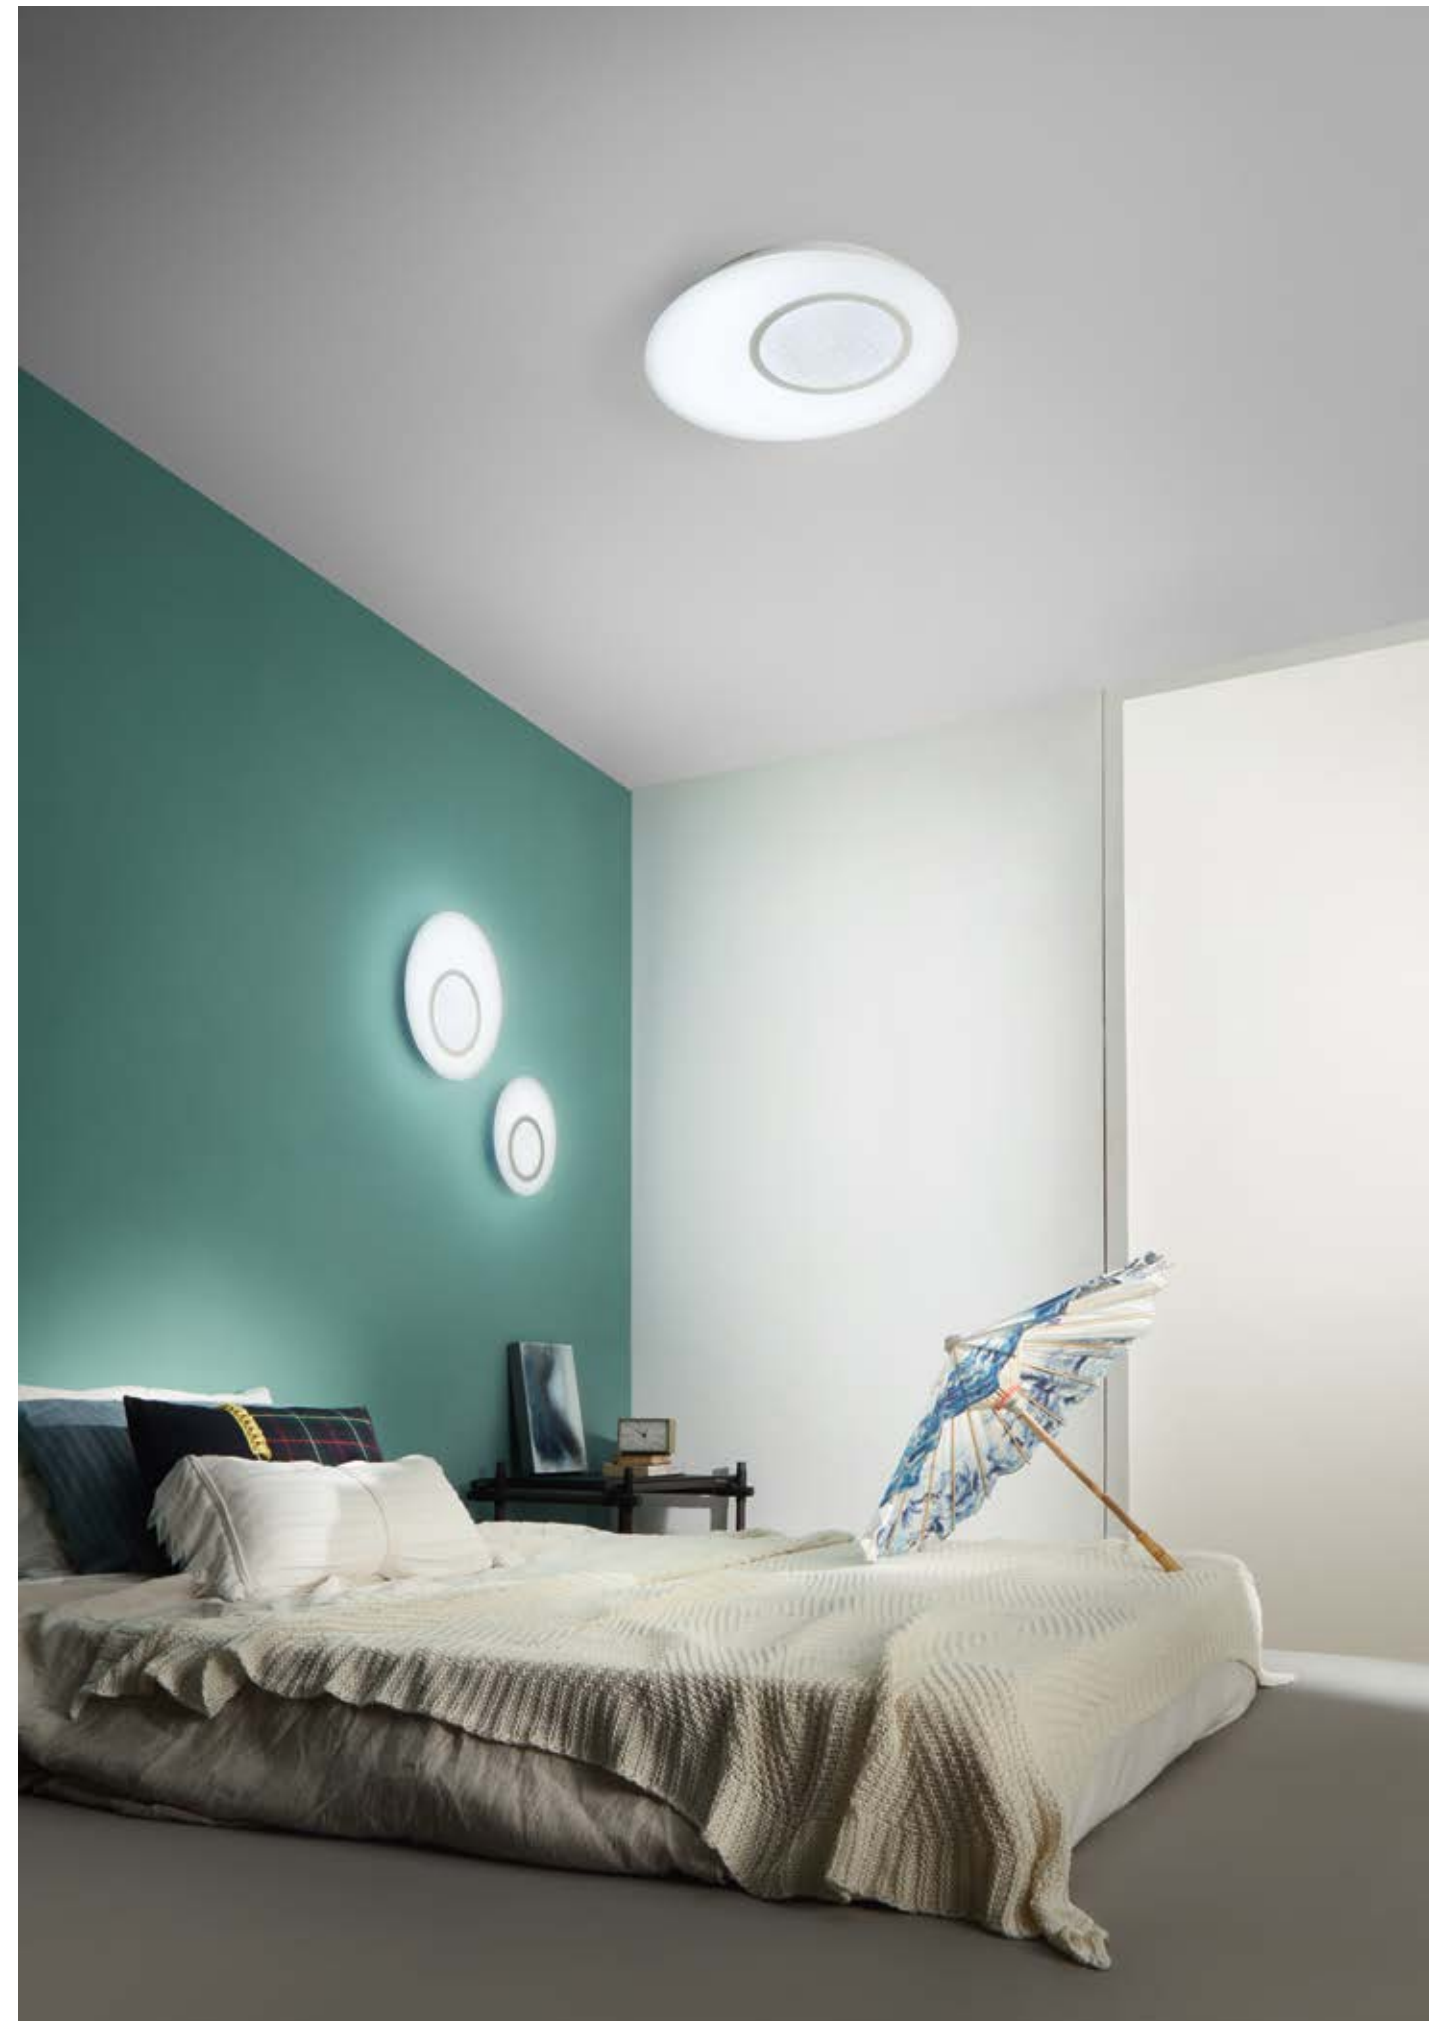

JOSEPH

/ Sospensione a barra realizzata in legno naturale e caratterizzata da una forte anima luminosa a LED.
Cavi regolabili in acciaio.

/ Bar suspension made of natural wood and characterized by a strong luminous LED core. Adjustable steel cables