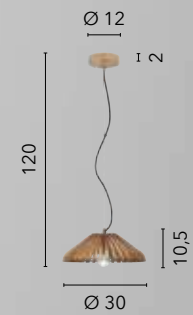

CALDER

/ Sospensione realizzata dalle linee in legno naturale o legno nero con cavo in tessuto nero.
/ Suspension made of natural wood or black wood lines with black fabric cord.

I-CALDER-S50 NERO
8031440364058

I-CALDER-S30 NERO
8031440364034

I-CALDER-S50
8031440364089

I-CALDER-S30
8031440364065

1xE27

1xE27