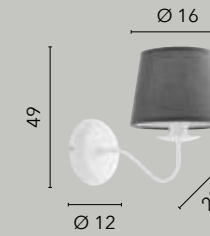

/ Collection in white metal and shades in grey fabric.

I-FAVOLA/8
8031414864034
8xE14

I-FAVOLA/5
8031440365291
5xE14

I-FAVOLA/3
8031440365208
3xE14

I-FAVOLA/AP1
8031440365260
1xE14

I-FAVOLA/L1
8031440365277
1xE14