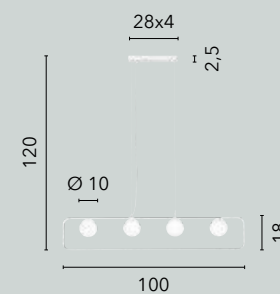

I-ROXY-S4
8031414868780
4xG9 LED

I-ROXY-PL3
8031414868803
3xG9 LED