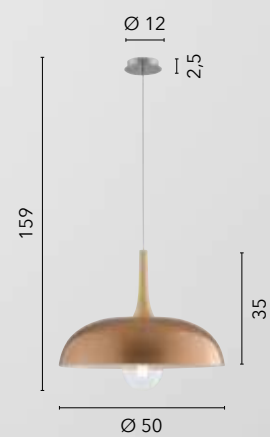

LIVINGSTON

/ Sospensione in metallo con il fusto in legno naturale e diffusore impreziosito dalla delicatezza dell'oro rosa.

/ Metal suspension with natural wood frame and diffuser embellished by the delicacy of pink gold.

I-LIVINGSTON-S50
8031440365246
1xE27