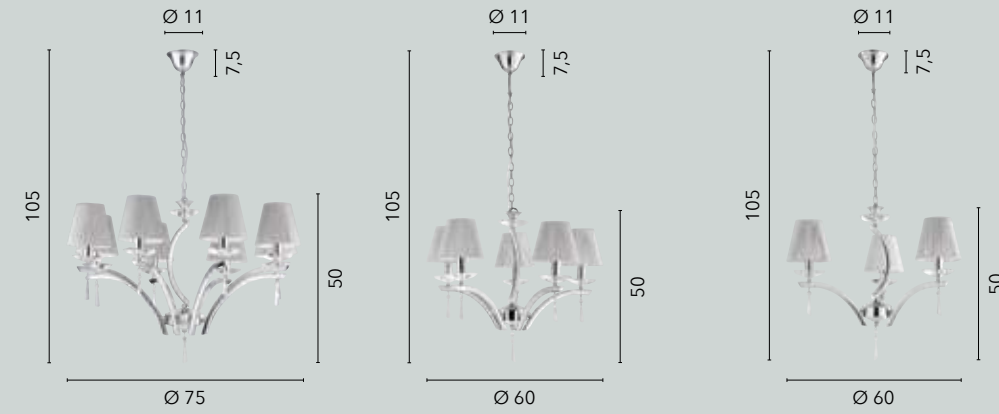

I-ORCHESTRA/8
8031423791109
8xE14

I-ORCHESTRA/5
8031423781100
5xE14

I-ORCHESTRA/3
8031423811104
3xE14