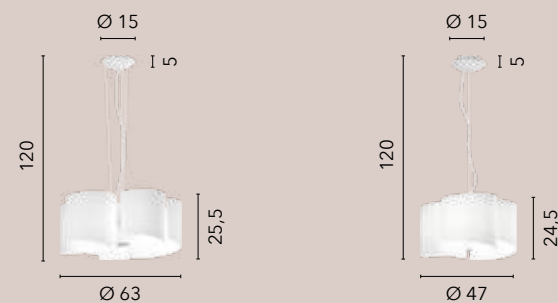

/ Collezione in vetro curvo bianco dal tocco estetico raffinato con struttura bianca in alluminio.

/ Collection in white curved glass with refined aesthetic touch in white aluminum structure.

I-IMAGINE-S5
8031440352727
5xE27