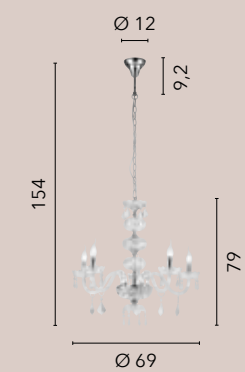

I-INCANTO/8
8031440364027
8xE14

I-INCANTO/5
8031440364010
5xE14

I-INCANTO/AP2
8031440364003
2xE14

I-INCANTO/LG1
8031440363983
1xE27

I-INCANTO/L1
8031440363976
1xE14

LOUVRE

/ Collezione dallo stile ieratico in vetro cristallo sfaccettato rifinito in cromo.