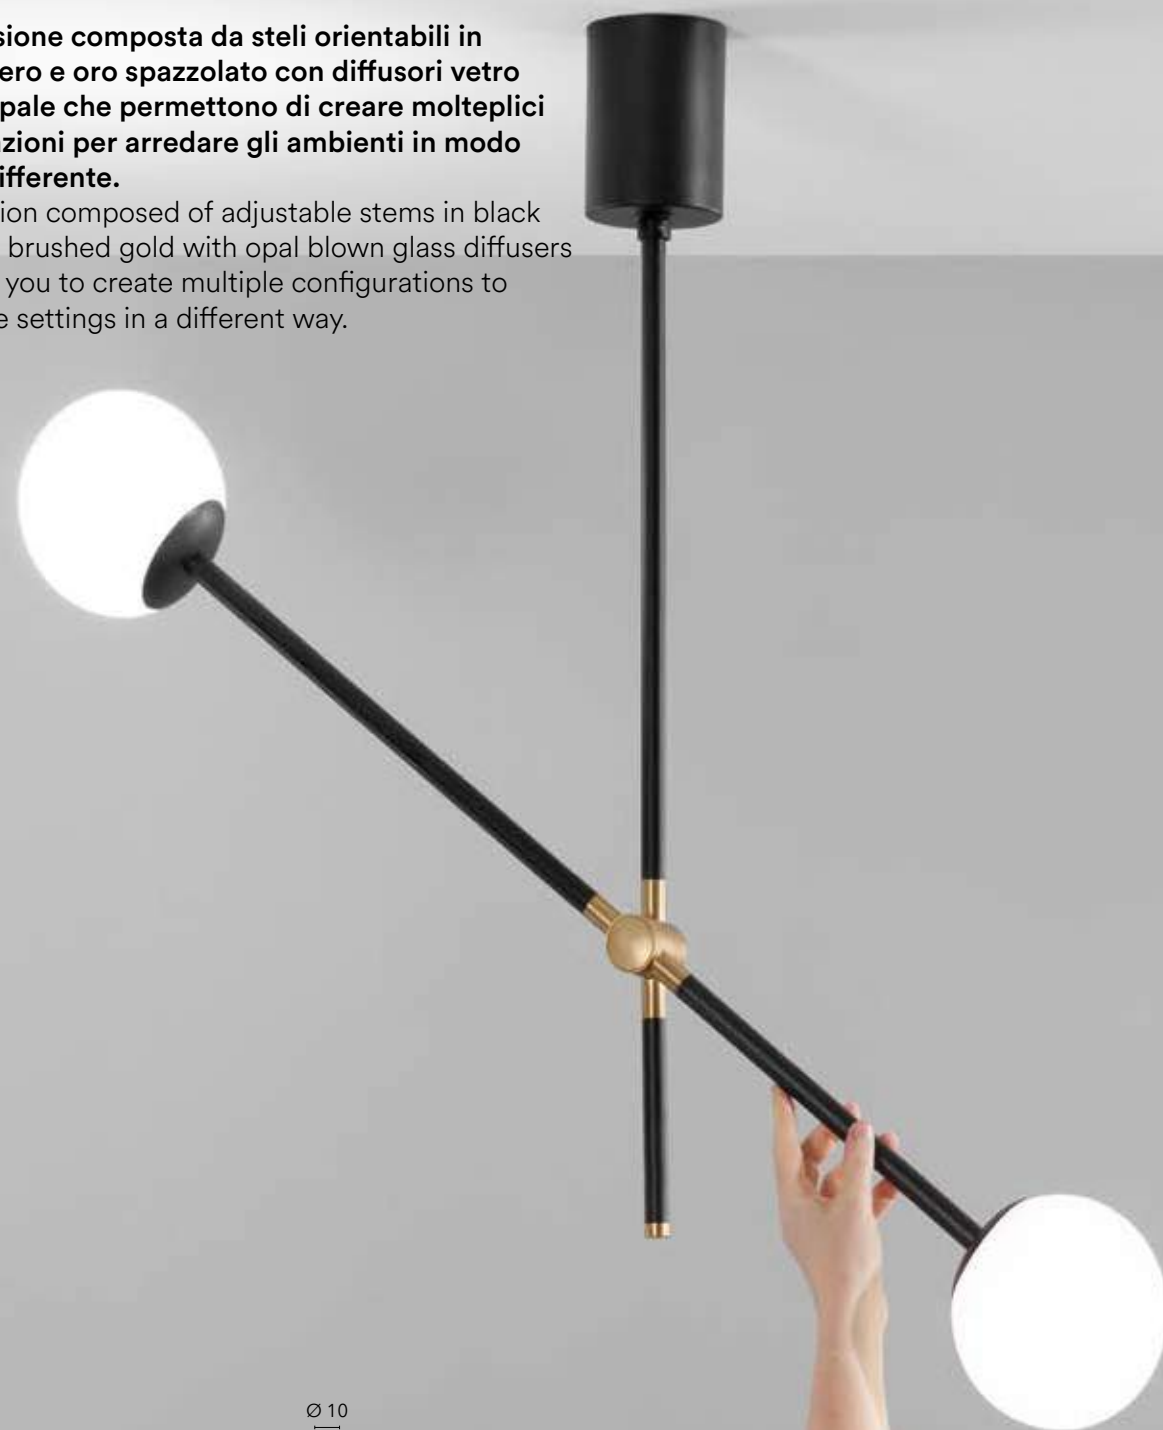

ANTITESI

/ Sospensione composta da steli orientabili in metallo nero e oro spazzolato con diffusori vetro soffiato opale che permettono di creare molteplici configurazioni per arredare gli ambienti in modo sempre differente.

/ Suspension composed of adjustable stems in black metal and brushed gold with opal blown glass diffusers that allow you to create multiple configurations to furnish the settings in a different way.

I-ANTITESI-S4
8031414863464

4x E14 LED

I-ANTITESI-S2
8031414863457

2x E14 LED