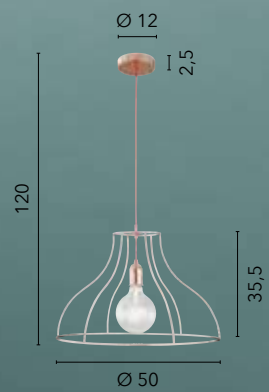

FRIDA

/ Collezione realizzata da fili in metallo oro rosa con cavo in tessuto rosso.
/ Collection made from pink gold metal wires with red fabric cable.

I-FRIDA/S50
8031440311663
1xE27