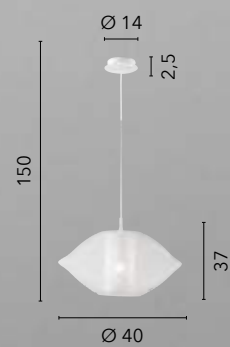

/ Collection available in two shapes characterized by soft geometric lines with internal structure wrapped by a white metal mesh.

I-HAREM-S37
8031440356244
1xE27

I-HAREM-S40
8031440356275
1xE27

OPIUM

/ Collezione in metallo nero impreziosito da applicazioni in vetro trasparente disposte sulla fascia centrale della struttura.