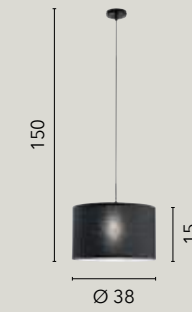

I-CAPITAL-S38-NER
8031414898190