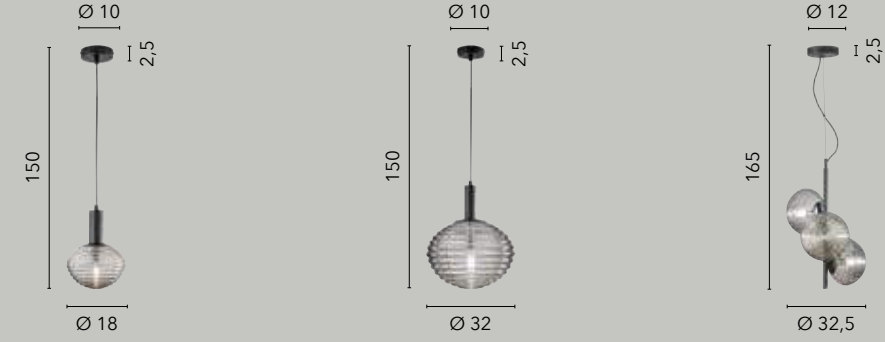

I-IMAGINE-L-SIL
8031440358286

I-IMAGINE-PT-SIL
8031440358224

I-IMAGINE-L-ORO
8031440358293
1xE27

I-IMAGINE-PT-ORO
8031440358231
3xE27

RIPPLE

/ Collezione realizzata con struttura in metallo nero o oro satinato con vetro soffiato opale o cromo caratterizzata da una particolare lavorazione artistica del vetro a strisce.
 / Collection made with structure in black metal or satin gold with opal or chrome blown glass characterized by a particular artistic processing of striped glass.