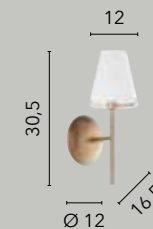

I-CANTO/AP1
8031414863327
1xG9