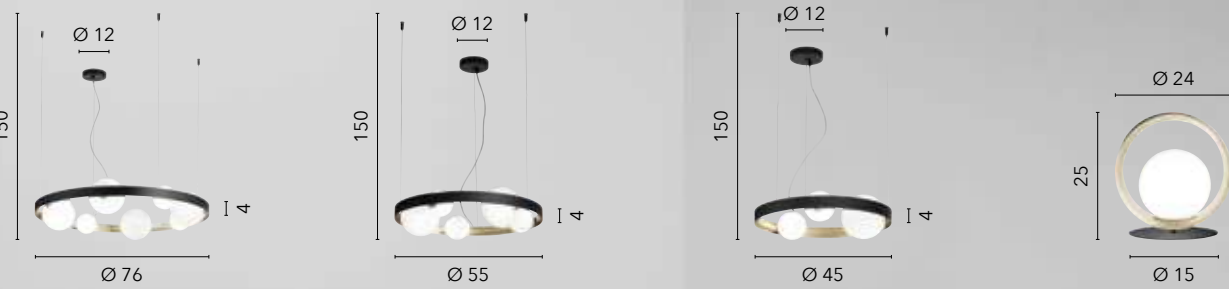

SONETTO

/ Collezione con struttura in alluminio declinata nei colori oro e nero opaco con sfere in vetro opale.

/ Collection with aluminum structure in gold and matt black with opal glass spheres.

I-SONETTO-S8
8031414895472
8xG9 LED

I-SONETTO-S5
8031414895465
5xG9 LED

I-SONETTO-S3
8031414895458
3xG9 LED

I-SONETTO-L
8031414895823
1xG9 LED