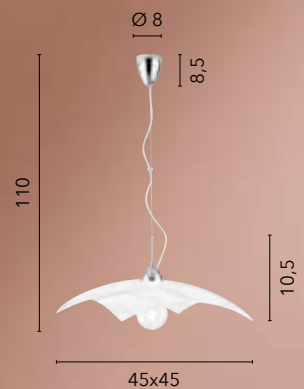

MIRÒ

/ Collezione vetro curvato a lastra serigrafato bianco con decoro graniglia.

/ Collection of curved glass with white silk-screen printed plate with graniglia decoration.

I-MIRO-S45
8031432661196
1xE27