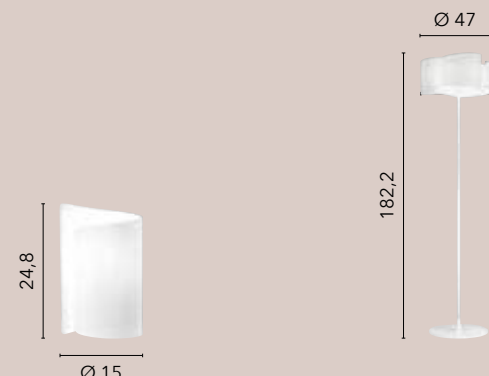

I-IMAGINE-L
8031440352741
1xE27

I-IMAGINE-PT
8031440352758
3xE27