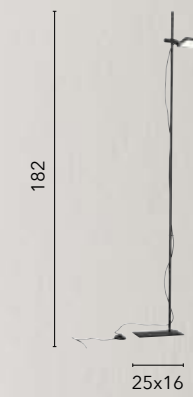

LED-BOOK-PL-NERO 8031440359894	LED-BOOK-AP-NERO 8031440355681	LED-BOOK-PT-NERO 8031440355735
	LED-BOOK-PL-BCO 8031440359917	LED-BOOK-AP-BCO 8031440355711	LED-BOOK-PT-BCO 8031440355728
	LED-BOOK-PL-GR 8031440359863	LED-BOOK-AP-GR 8031440355698	LED-BOOK-PT-GR 8031440355704
	LED-BOOK-PL-ORO 8031440359887	LED-BOOK-AP-ORO 8031440359931	LED-BOOK-PT-ORO 8031440359900
	LED 2x18W 3640 lm 3200K	LED 18W 1820 lm 3200K	LED 18W 1820 lm 3200K