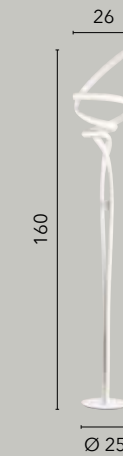

LED-MYSTRAL-PT

8031414868636

LED 36W
4000 lm
4000K