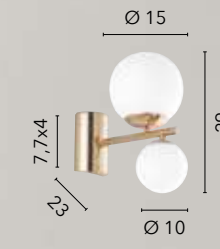

I-HERA-AP2
8031414863242
2xG9 LED