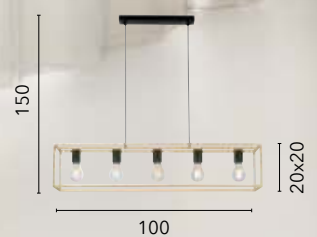

KIMERA

/ Collezione realizzata con struttura
in metallo nero e finiture in oro satinato.

/ Collection made with black metal
structure and satin gold finishes.

I-KIMERA-S5
8031414886128
5xE27 LED