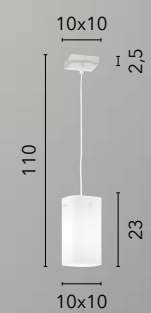

SQUARE

/ Collezione con diffusori in vetro bianco opale e struttura in metallo cromato che arricchisce l'ambiente con la sua lucentezza.

/ Collection with opal white glass diffusers and chromed metal structure that enriches the setting with its gloss.