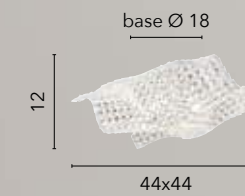

I-RUMBA-H2O/PL44
8031435891231