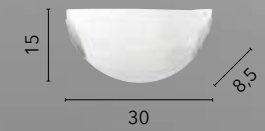

I-CRI-AP
8031414894901
1xE27