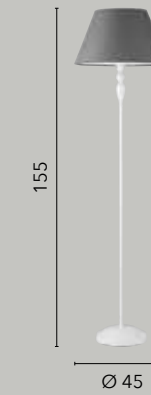

/ Collection in white metal and shades in grey fabric.

I-FAVOLA/8
8031414864034
8xE14

I-FAVOLA/5
8031440365291
5xE14

I-FAVOLA/3
8031440365208
3xE14

I-FAVOLA/AP1
8031440365260
1xE14

I-FAVOLA/L1
8031440365277
1xE14