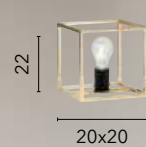

KIMERA

/ Collezione realizzata con struttura
in metallo nero e finiture in oro satinato.

/ Collection made with black metal
structure and satin gold finishes.

I-KIMERA-L1
8031414886074
1xE27 LED