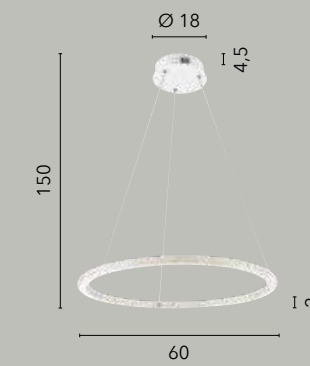

LED-BRYANT-S1
8031414877164

LED 45W
5800 lm
4000K ◉

LED-BRYANT-S1C
8031414877690

LED 45W
5800 lm
3000K ◉