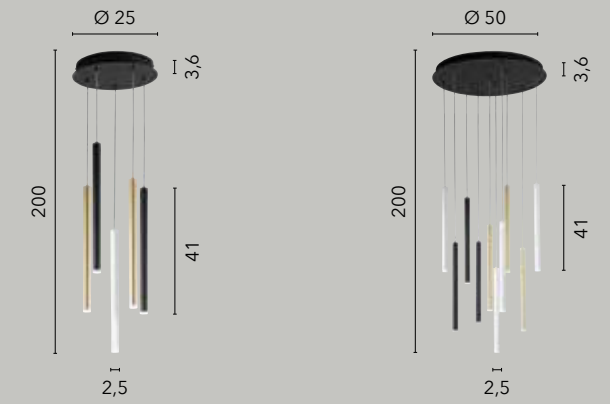

LED-PYPE-S5-MULT 8031414896677 LED 35W 2350 lm 3000 4000 6500K	LED-PYPE-S10-MULT 8031414896707 50W 4700 lm 3000 4000 6500K