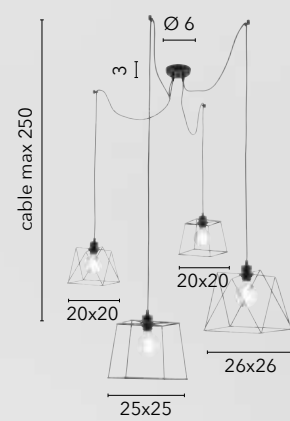

I-BROOKLYN-S4
8031414872282
4xE27