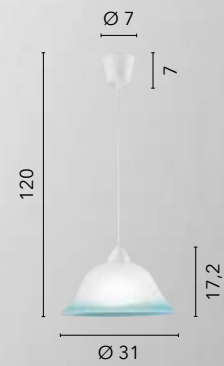

SETTECENTO

/ Sospensioni realizzate in vetro dalla forma a campana con bordi decorati disponibili in diversi colori.

/ Suspension made of bell-shaped glass with decorated edges available in different colors.

- **33/03315**
  8031414026395
- **33/05200**
  8031414012831
- **33/03400**
  8031414012817
- **33/06600**
  8031414017478
- **33/03500**
  8031414012824

1xE27