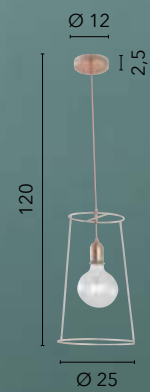

I-FRIDA/S25
8031440311533
1xE27