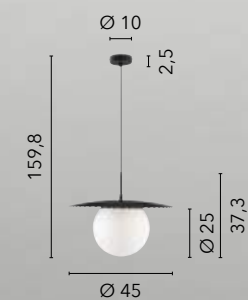

I-CHAPLIN-S2 NER
8031414874491

I-CHAPLIN-S45 NER
8031414874460

I-CHAPLIN-S30 NER
8031414874453

I-CHAPLIN-AP NER
8031414874507

I-CHAPLIN-S2 ORO
8031414874484

I-CHAPLIN-S45 ORO
8031414874477

I-CHAPLIN-S30 ORO
8031414874446

I-CHAPLIN-AP ORO
8031414874514

2xE27 LED

1xE27 LED

1xG9 LED

1xG9 LED