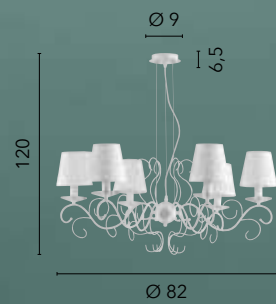

PERLA

/ Collezione in metallo bianco gofrato dalle linee eclettiche e sinuose e bobecche in cristallo K9 con paralumi bianchi.

/ Collection in white embossed metal with eclectic and sinuous lines and K9 crystal bobecche with white lampshades.

I-PERLA/6
8031440352390
6xE14