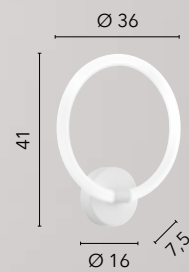

HALO

/ Collezione realizzato con cerchi diffusori in acrilico e struttura in metallo bianco goffrato.
/ Collection in white metal structure frame and opal diffuser with spherical acrylic shapes.