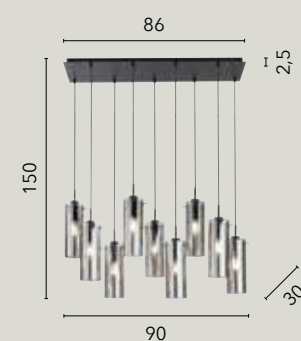

I-MAGIC-S9-ORO 8031414889372	I-MAGIC-SQ3-NER 8031414889303	I-MAGIC-S6-NER 8031414889341	I-MAGIC-S3-NER 8031414889327
	I-MAGIC-S9-NER 8031414889365 9xE27	I-MAGIC-SQ3-ORO 8031414889310 3xE27	I-MAGIC-S6-ORO 8031414889358 6xE27	I-MAGIC-S3-ORO 8031414889334 3xE27