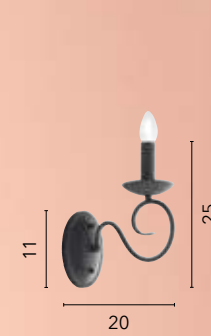

I-BEATRICE-AP
8031414870240
1xE14