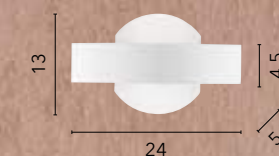

LED-ETERNITY-AP
8031440365437

LED 11W
1210 lm
4000K ●