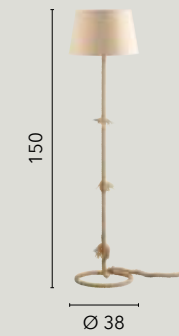

I-ROPE-PT
8031414872169
1xE27