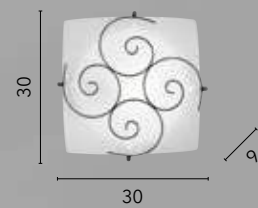

I-070207-4
8031414080717
1xE27