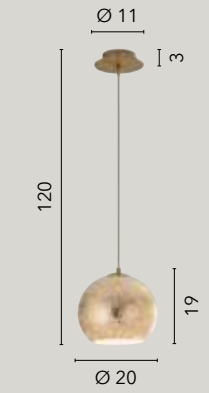

I-VANITY/S40 ORO
8031440357012
3xE27

I-VANITY/S30 ORO
8031440357036
1xE27

I-VANITY/S20 ORO
8031440357050
1xE27

I-VANITY/AP ORO
8031440356978
2xE14

I-VANITY/L ORO
8031440356992
1xE27

LAMPADINA

/ Collezione dal design sobrio ma elegante in vetro caratterizzata da un decoro interno con fili in alluminio.