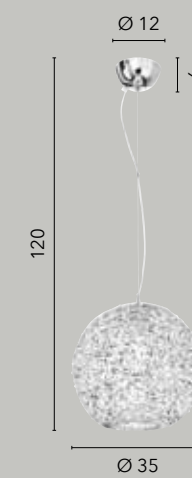

I-ASTRA/S35
8031432911208
1xE27