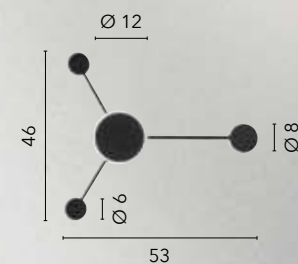

LED 42W
4500 lm
3000K 4000K 6500K

ETERE

/ Applique a LED realizzata in alluminio disponibile nelle varianti nero opaco, bianco e oro satinato.

/ LED wall lamp made of aluminum available in matt black, white and satin gold.