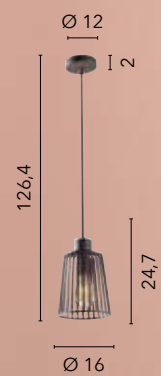

I-DAYTON-S16 BRO
8031440365192
1xE27