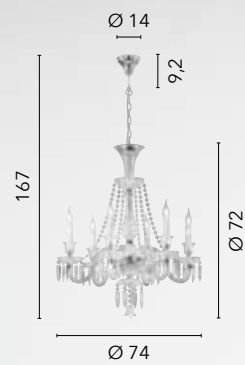

LOUVRE

/ Collezione dallo stile ieratico in vetro cristallo sfaccettato rifinito in cromo.

/ Hieratic collection in faceted crystal glass finished in chrome.

I-LOUVRE/6
8031440352123
6xE14