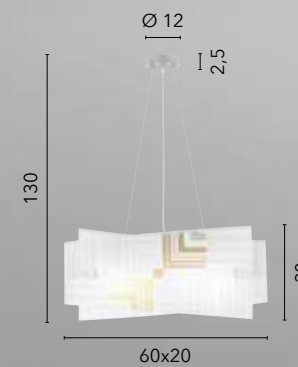

I-SEVENTY/S60
8031440365109
4xE27