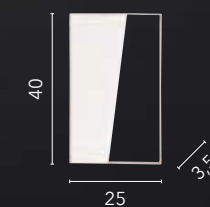

LED-ALBA-RT40
8031414896592

LED 10W
1200 lm
3000K 4000K 6500K ●●●