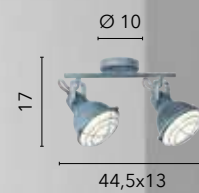

I-CUBA-AP2
8031414869275
2xE14