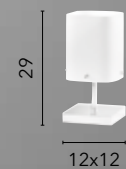

SQUARE

/ Collezione con diffusori in vetro bianco opale e struttura in metallo cromato che arricchisce l'ambiente con la sua lucentezza.

/ Collection with opal white glass diffusers and chromed metal structure that enriches the setting with its gloss.