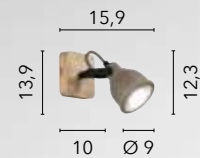

I-KISA-AP1
8031414897117
1xGU10