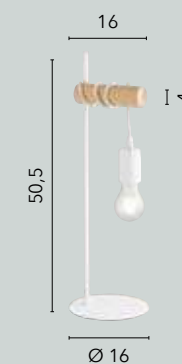

I-ARIZONA-L1
8031414872053
1xE27