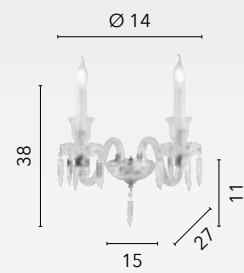

I-LOUVRE/AP2
8031440352093
2xE14