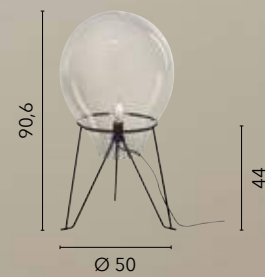

I-AZUMA-L52
8031414874583
3x E27 LED