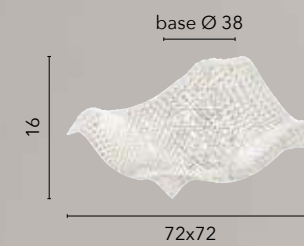

RUMBA

/ Collezione impreziosita da cristalli K9 trasparenti o ambra
ideale per rendere l'ambiente raffinato ed elegante.

/ Collection embellished with transparent or amber K9 crystals
ideal to make the setting refined and elegant.

I-RUMBA-H2O/PL72
8031435881232