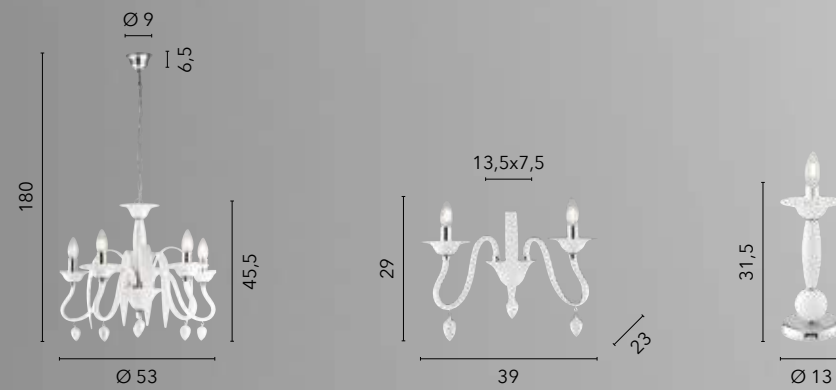

I-DEA-S51
8031440362948
1xE27

I-DEA-S33
8031440362979
1xE27

I-DEA-PL42
8031440362894
4xE27

I-DEA-PL32
8031440362887
2xE27

ESTEFAN

/ Collezione in acrilico bianco dalle forme sinuose ed eleganti con pendenti a mandorla.
/ Collection in white acrylic with sinuous and elegant shapes with almond pendants.