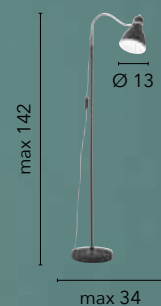

PEOPLE

/ Collezione in metallo con diffusore orientabile, disponibile nei colori bianco, nero e grigio.

/ Metal collection with adjustable diffuser, available in white, black and grey.

I-PEOPLE-L NERO
8031440363617

I-PEOPLE-PT NERO
8031440365567

I-PEOPLE-L BCO
8031440363631

I-PEOPLE-PT BCO
8031440363624

I-PEOPLE-L GR
8031440363648

I-PEOPLE-PT GR
8031440363600

1xE27

1xE27