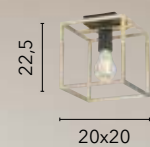

KIMERA

/ Collezione realizzata con struttura
in metallo nero e finiture in oro satinato.

/ Collection made with black metal
structure and satin gold finishes.

I-KIMERA-PL1
8031414886067
1xE27 LED