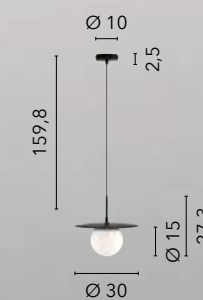

I-CHAPLIN-S2 NER
8031414874491

I-CHAPLIN-S45 NER
8031414874460

I-CHAPLIN-S30 NER
8031414874453

I-CHAPLIN-AP NER
8031414874507

I-CHAPLIN-S2 ORO
8031414874484

I-CHAPLIN-S45 ORO
8031414874477

I-CHAPLIN-S30 ORO
8031414874446

I-CHAPLIN-AP ORO
8031414874514

2xE27 LED

1xE27 LED

1xG9 LED

1xG9 LED