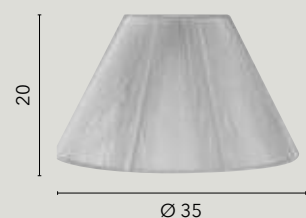

I-PRLMG-ORCHESTRA
8031432801196
E27

Paralume big silver decoro fili
Big silver lampshade wires decoration