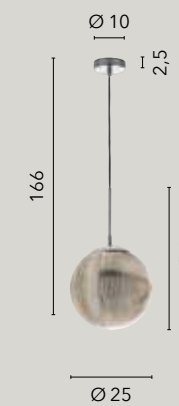

I-GREENWICH-G-S1 GR

8031414874613

1xE27 LED