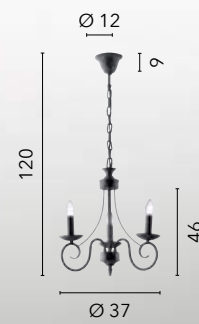

I-BEATRICE-3
8031414870202
3xE14