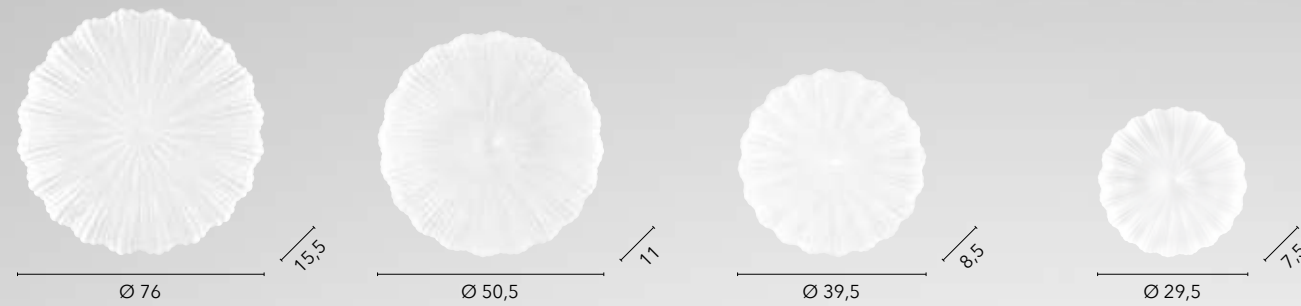

SPRING

/ Plafoniera in acrilico effetto polvere di stelle caratterizzata da incisioni che si sviluppano lungo la circonferenza dell'articolo.
/ Ceiling in acrylic with star dust effect characterized by engravings that develop along the circle of the article.

Control system easy installation

I-SPRING-PL80-INT
8031414875160

LED 66W
6540 lm
3000K ⇄ 6500K

WI-FI
SMART INTEC

I-SPRING-PL50-INT
8031414875153

LED 40W
3900 lm
3000K ⇄ 6500K

WI-FI
SMART INTEC

I-SPRING-PL40
8031414875146

LED 24W
2460 lm
3000K 4000K 6500K

WI-FI
SMART INTEC

I-SPRING-PL30
8031414875139

LED 18W
1815 lm
3000K 4000K 6500K

WI-FI
SMART INTEC