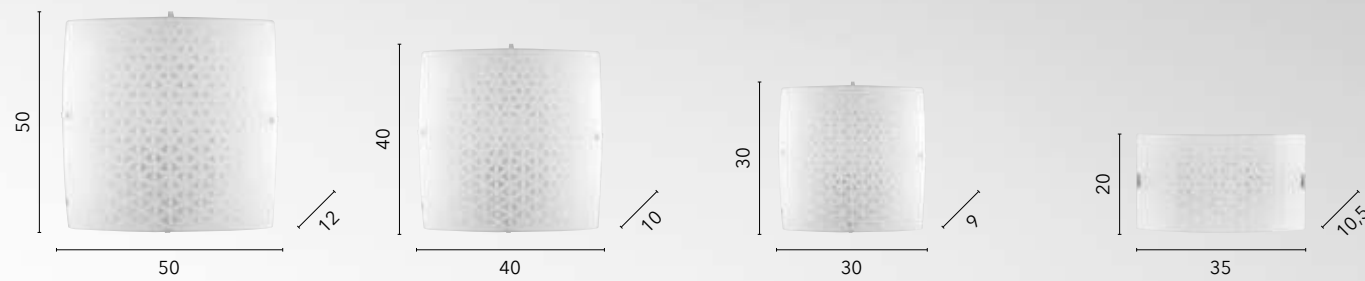

MAORI

/ Collezione realizzata in vetro bianco lucido con decori in graniglia e ganci cromo.

/ Collection made of glossy white glass with graniglia decorations and chrome hooks.

I-MAORI-PL50
8031414874903
4xE27

I-MAORI-PL40
8031414874897
3xE27

I-MAORI-PL30
8031414874880
2xE27

I-MAORI-AP3520
8031414874873
2xE27

VECTOR

/ Collezione realizzata in vetro bianco lucido con decori romboidali in grigio e ganci cromo.

/ Collection made of glossy white glass with gray rhomboidal decorations and chrome hooks.