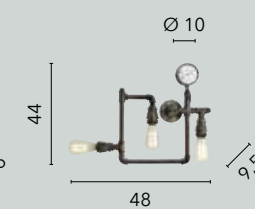

I-AMARCORD-PL5 ZN
8031414871940
5xE27

I-AMARCORD-PL3
8031440365512

I-AMARCORD-PL3 ZN
8031414871766
3xE27

I-AMARCORD-AP2
8031440360517

I-AMARCORD-AP2 ZN
8031414871735
2xE27

I-AMARCORD-AP1
8031414875658

I-AMARCORD-AP1 ZN
8031414875665
1xE27