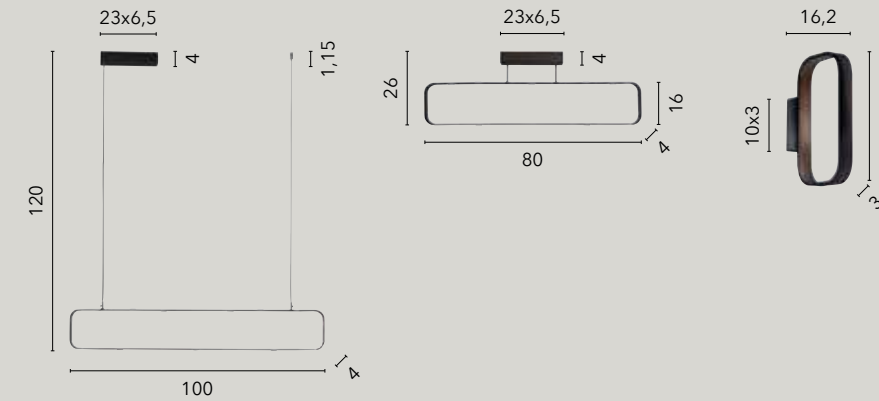

LED-NOAH-PL60-ORO
8031414886029

LED-NOAH-PL45-ORO
8031414885992

LED 60W
8000 Lm
3000K 4000K 6500K ●●●

LED 60W
8000 Lm
3000K 4000K 6500K ●●●

LED 40W
5600 Lm
3000K 4000K 6500K ●●●

MOKA

/ Collezione dalle forme essenziali realizzata in alluminio con finitura moka gofrato e punti luce con mini diffusore in acrilico opale.
 / Collection with essential shapes made of aluminum with embossed moka finish and points of light with mini opal acrylic diffuser.