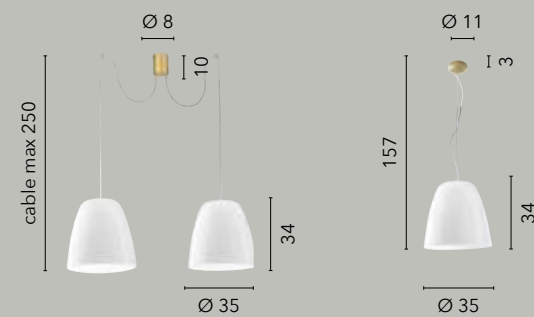

I-ARES-S2-BCO
8031414884629
2xE27

I-ARES-S35-BCO
8031414884506
1xE27