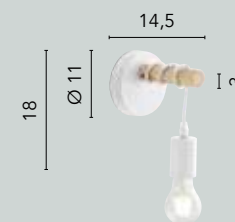

I-ARIZONA-AP1
8031414872022
1xE27