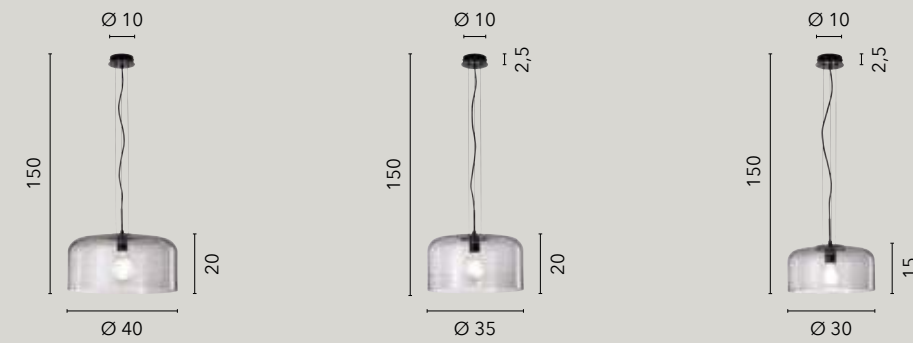

I-GIBUS-S40 BCO 8031414873876	I-GIBUS-S35 BCO 8031414875078	I-GIBUS-S30 BCO 8031414875030
	I-GIBUS-S40 TR 8031414873111	I-GIBUS-S35 TR 8031414875061	I-GIBUS-S30 TR 8031414875023
	I-GIBUS-S40 GR 8031414873128	I-GIBUS-S35 GR 8031414875092	I-GIBUS-S30 GR 8031414875047
	I-GIBUS-S40 AMB 8031414868582	I-GIBUS-S35 AMB 8031414875085	I-GIBUS-S30 AMB 8031414875016
	I-GIBUS-S40 BLU 8031414873869 1xE27	I-GIBUS-S35 BLU 8031414875108 1xE27	I-GIBUS-S30 BLU 8031414875054 1xE27