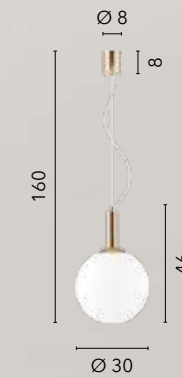

HERA

/ Collezione in metallo oro con diffusori
in vetro soffiato opale.

/ Collection in gold metal with opal
blown glass diffusers.

I-HERA-S5
8031414863228
5xG9 LED

I-HERA-S30
8031414863235
1xE27 LED

I-HERA-AP2
8031414863242
2xG9 LED