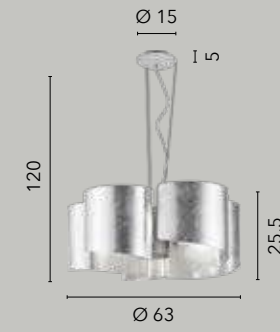

I-IMAGINE-S5-SIL
8031440358156