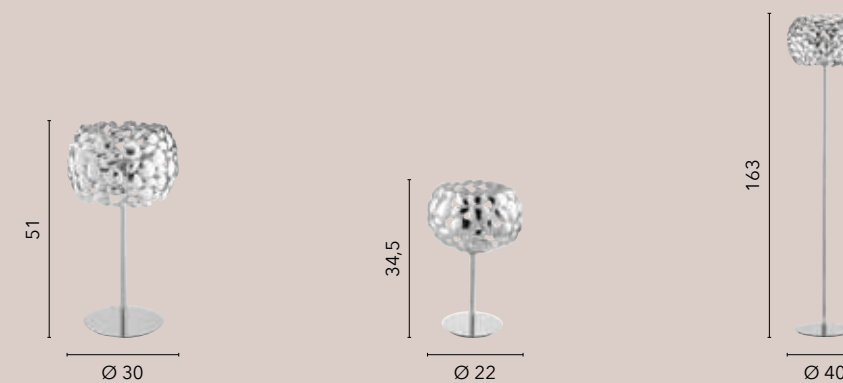

○ I-DIONISO-LG-BCO 8031440359221	○ I-DIONISO-L-BCO 8031440359245	○ I-DIONISO-PT-BCO 8031440359207
● I-DIONISO-LG-CR 8031440359238 1xE27	● I-DIONISO-L-CR 8031440359252 1xE27	● I-DIONISO-PT-CR 8031440359214 3xE27