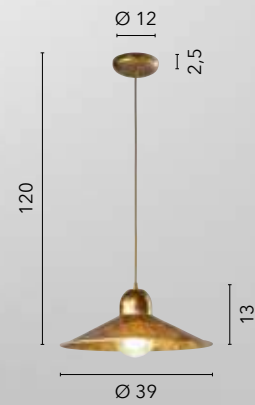

ORLEANS

/ Collezione in metallo oro antichizzato con cavo in tessuto ocra adatta a diversi tipi di interni.

/ Collection in antiqued gold metal with ochre fabric cable suitable for different types of interiors.

I-ORLEANS/S1
8031440311625

1xE27