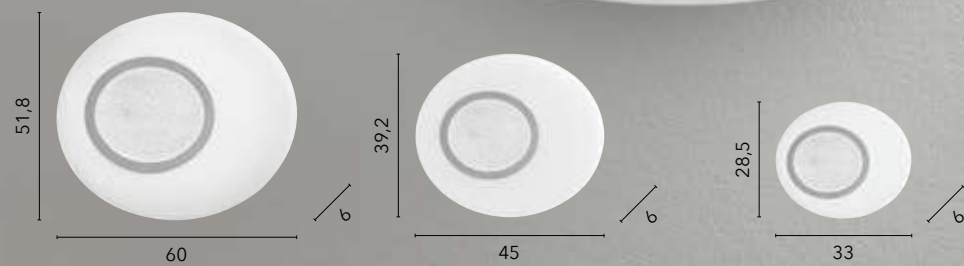

GIOIA

/ Plafoniere realizzate con vetro decoro bianco lucido e raffinato decoro diamantato con applicazione a rilievo in acciaio.

/ Ceiling lamps made with glass glossy white decoration and refined diamond decoration with embossed steel application.

Control system easy installation

I-GIOIA-PL60-INT
8031414872367

LED 58W
3140-3170-3200 lm
2700K ⇄ 6500K

WI-FI
SMART INTEC

I-GIOIA-PL45
8031414872633

LED 30W
1850 lm
4000K

I-GIOIA-PL28
8031414872374

LED 13W
800 lm
4000K