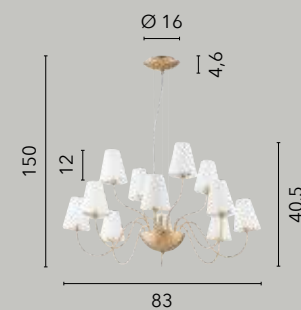

I-CANTO/12
8031414863310
12xG9