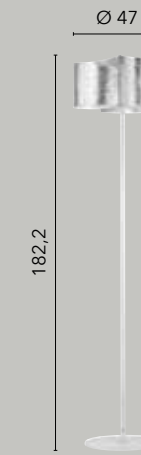

I-IMAGINE-PT-SIL
8031440358224

I-IMAGINE-L-ORO
8031440358293
1xE27

I-IMAGINE-PT-ORO
8031440358231
3xE27