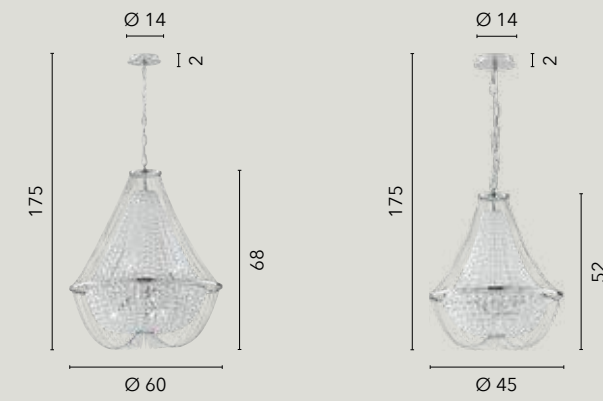

I-VIENNA-S60 CR
8031414869343

I-VIENNA-S45 CR
8031414869350

I-VIENNA-S60 ORO
8031414869398

I-VIENNA-S45 ORO
8031414869404

6xE14

4xE14