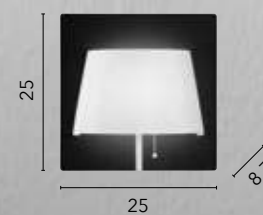

WHAROL

/ Collezione applique in metallo con paralume in colore bianco o nero.

/ Applique collection in metal with lampshade in white or black color.

LED-WHAROL-WB
8031440364171

LED-WHAROL-BW
8031440364157

LED 6W
540 lm
4000K