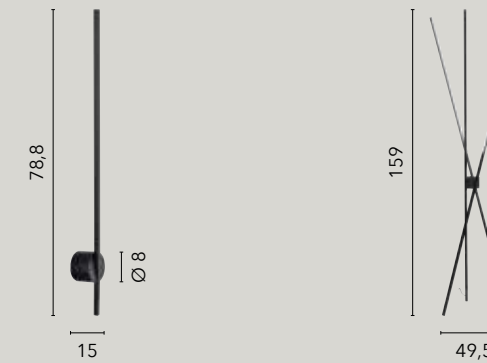

LED-SHANGHAI-APC NERO 8031414877430	LED-SHANGHAI-PT3 NERO 8031414893508
	LED-SHANGHAI-APC BCO 8031414877423 LED 9W 1100 lm 3000K ●	LED-SHANGHAI-PT3 BCO 8031414893492 LED 31W 3990 lm 3000K ● 4000K ●
	LED-SHANGHAI-AP NERO 8031440365550	
	LED-SHANGHAI-AP BCO 8031440365543 LED 9W 1100 lm 4000K ●