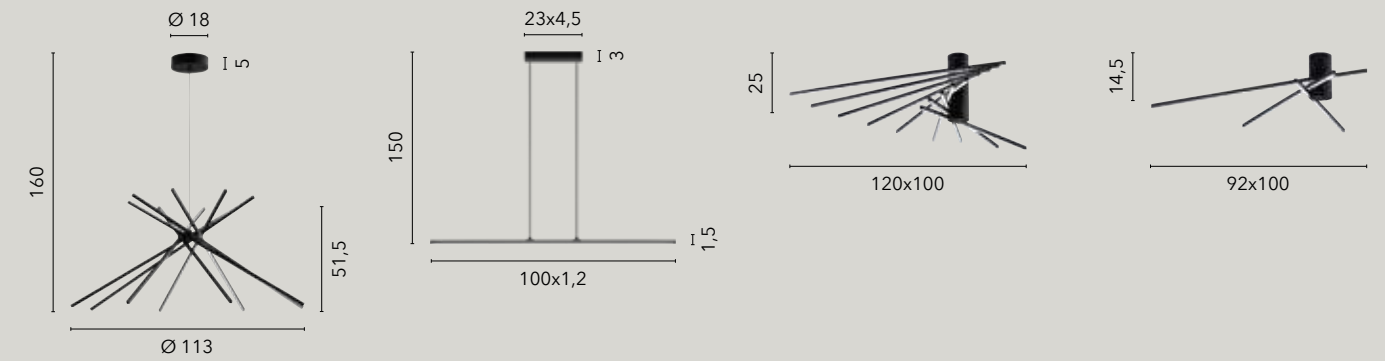

LED-SHANGHAI-S8C NERO 8031414877461	LED-SHANGHAI-S1C NERO 8031414877454	LED-SHANGHAI-PL9C NERO 8031414877416	LED-SHANGHAI-PL3C NERO 8031414877393
	LED-SHANGHAI-S8C BCO 8031414877478 LED 56W 6560 lm 3000K ●	LED-SHANGHAI-S1C BCO 8031414877447 LED 29W 3250 lm 3000K ●	LED-SHANGHAI-PL9C BCO 8031414877409 LED 66W 9450 lm 3000K ●	LED-SHANGHAI-PL3C BCO 8031414877386 LED 27W 3750 lm 3000K ●
	LED-SHANGHAI-S8 NERO 8031440361293	LED-SHANGHAI-S1 NERO 8031414877133	LED-SHANGHAI-PL9 NERO 8031414877119	LED-SHANGHAI-PL3 NERO 8031414877096
	LED-SHANGHAI-S8 BCO 8031440361286 LED 56W 6560 lm 3000K ●	LED-SHANGHAI-S1 BCO 8031414877126 LED 29W 3250 lm 4000K ●	LED-SHANGHAI-PL9 BCO 8031414877102 LED 66W 9450 lm 4000K ●	LED-SHANGHAI-PL3 BCO 8031414877089 LED 27W 3750 lm 4000K ●