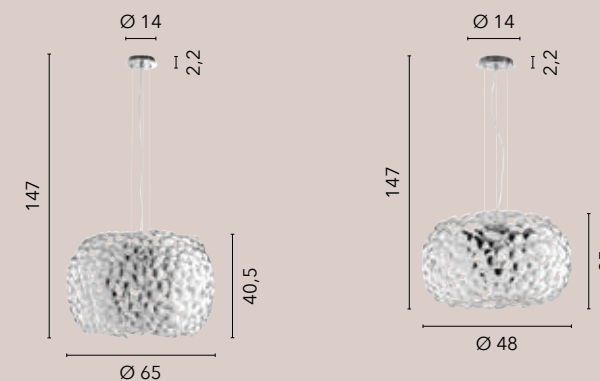

I-SMITH-AP1-BCO
8031414885756
1xE27

I-SMITH-L1-BCO
8031414885763
1xE27

DIONISIO

/ Collezione in metallo cromato o bianco opaco, in cui si alternano morbide forme tondeggianti che conferiscono alla lampada un design fantasioso.
/ Collection in chromed or matt white metal, in which soft rounded shapes alternate, giving the lamp a creative design.