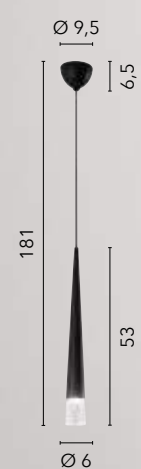

LANCELOT

/ Sospensione conica in metallo con finale in vetro lavorato;
disponibile nelle varianti nera, bianca e oro satinato.

/ Conical metal suspension with finished worked glass;
available in black, white and satin gold.

I-LANCELOT-S NER
8031414870073

I-LANCELOT-S BCO
8031414870080

I-LANCELOT-S ORO
8031414870097

1xGU10