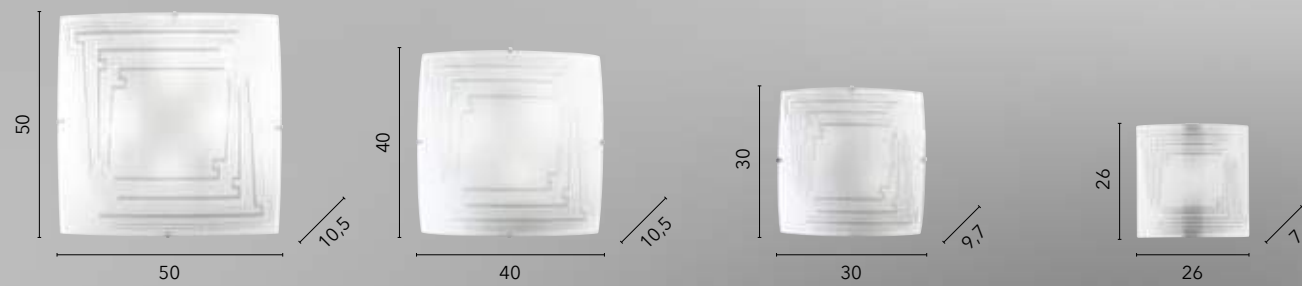

CONCEPT

/ Collezione realizzata in vetro curvato impreziosita da eleganti decori in granigliato.

/ Collection made of curved glass embellished with elegant granite decorations.

I-CONCEPT/PL50
8031440363815
4xE27