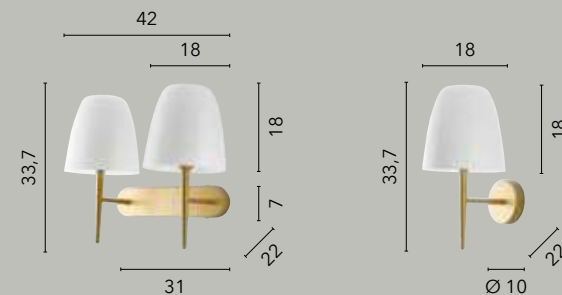

I-ARES-AP2-BCO
8031414884582
2xE14

I-ARES-API-BCO
8031414884568
1xE14