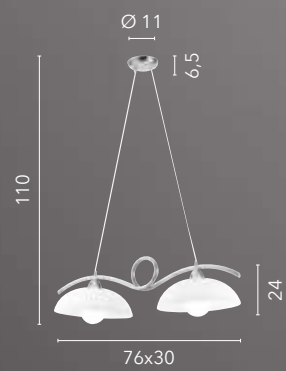

HALLEY

/ Sospensione a biliardo in metallo con diffusori in vetro satinato disponibile nella versione bronzo e cromo.

/ Billiard metal suspension with satin glass diffusers available in brass and chrome.

I-HALLEY/2 CR
8031438121250

I-HALLEY/2 BR
8031438131259

2xE27