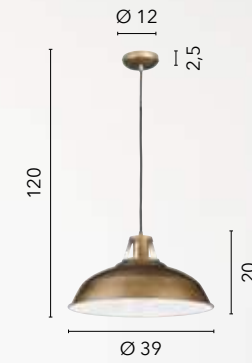

BOGOTÀ

/ Collezione in metallo verde rame con cavo in tessuto nero adatta a diversi tipi di interni.

/ Collection in copper green metal with black fabric cable suitable for different types of interiors.

I-BOGOTA/S1
8031440311601

1xE27