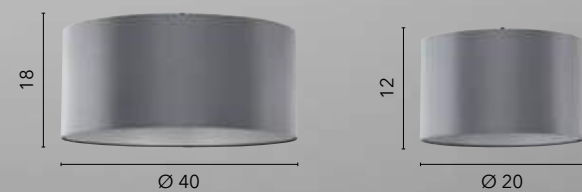

MAX

/ Paralume in tessuto avorio o grigio multifunzione con doppio fissaggio dotata di adattatore per portalampane E27 o E14.

/ Multifunctional ivory or grey fabric lampshade with double fixing equipped with adapter for E27 or E14 lamp holders.

CEILING
PENDANT
NOT INCLUDED

> Sospensioni pg. 808
> Ceiling pendant pg. 808

I-PRLM-MAX-L AV
8031414865000

I-PRLM-MAX-S AV
8031414865017

I-PRLM-MAX-L GR
8031414864997

I-PRLM-MAX-S GR
8031414865024

1xE27 / 1xE14

1xE27 / 1xE14