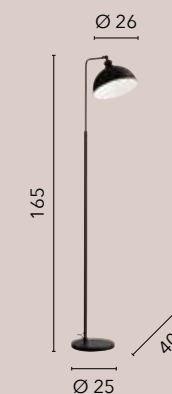

I-CHARLESTON-S3
8031414872220
3xE27

I-CHARLESTON-S1
8031414872244
1xE27

I-CHARLESTON-AP
8031414872237
1xE27

I-CHARLESTON-L
8031414872688
1xE27

I-CHARLESTON-PT
8031414872213
1xE27

LEGEND GREY

/ Collezione in metallo grigio dolomite interno bianco caratterizzata da rifiniture in nichel e punti orientabili.