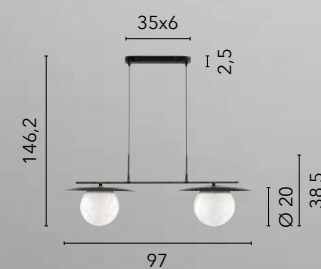

I-CHAPLIN-S2 NER
8031414874491

I-CHAPLIN-S45 NER
8031414874460

I-CHAPLIN-S30 NER
8031414874453

I-CHAPLIN-AP NER
8031414874507

I-CHAPLIN-S2 ORO
8031414874484

I-CHAPLIN-S45 ORO
8031414874477

I-CHAPLIN-S30 ORO
8031414874446

I-CHAPLIN-AP ORO
8031414874514

2xE27 LED

1xE27 LED

1xG9 LED

1xG9 LED