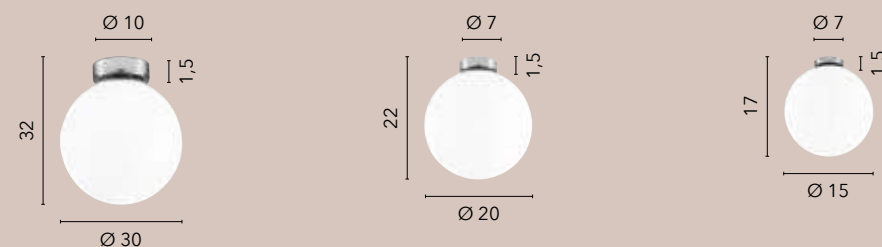

- **I-LAMPD/PL30 BCO**
  8031414875641
  1xE27 LED
- **I-LAMPD/PL20 BCO**
  8031414875634
  1xE14 LED
- **I-LAMPD/PL15 BCO**
  8031414875627
  1xG9 LED