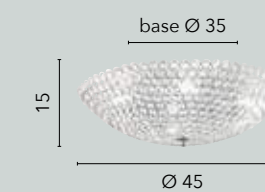

/ Collezione in metallo cromo dalla forma emisferica rivestita impregniata da cristalli K9.

/ Collection in hemispherical chrome metal shape covered with K9 crystals.

I-PLANET/S50
8031440351485
9xG9

I-PLANET/S35
8031440352338
5xG9