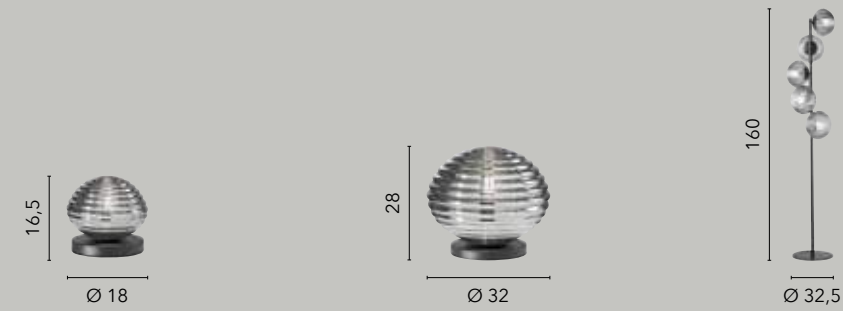

I-RIPPLE-L18-NER 8031414888573	I-RIPPLE-L32-NER 8031414888597	I-RIPPLE-PT5-NER 8031414888610

I-RIPPLE-L18-ORO 8031414888580	I-RIPPLE-L32-ORO 8031414888603	I-RIPPLE-PT5-ORO 8031414888627

1xE27	1xE27	5xE27