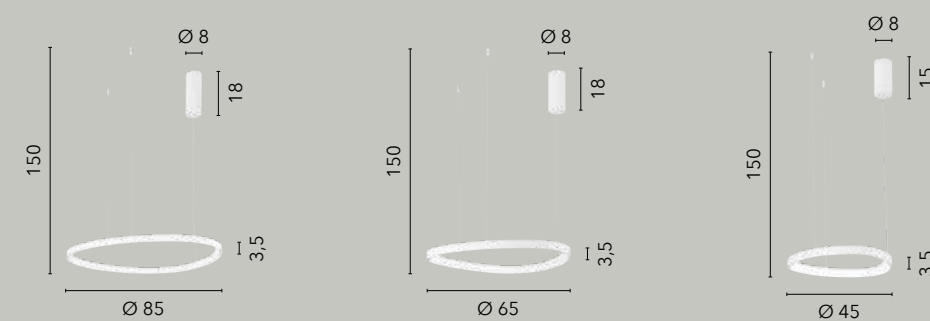

LED-KLAPTON-S85-NER
8031414896769

LED-KLAPTON-S65-NER
8031414896745

LED-KLAPTON-S45-NER
8031414896714

LED 80W
11440 lm
3000 4000 6500K ● ● ●

LED-KLAPTON-S65-BCO
8031414896738

LED 58W
8360 lm
3000 4000 6500K ● ● ●

LED-KLAPTON-S45-BCO
8031414896721

LED 40W
6160 lm
3000 4000 6500K ● ● ●

LED-KLAPTON-PL65-NER
8031414896806

LED-KLAPTON-PL45-NER
8031414896783

LED 80W
11440 lm
3000 4000 6500K ● ● ●

LED-KLAPTON-PL65-BCO
8031414896790

LED 58W
8360 lm
3000 4000 6500K ● ● ●

LED-KLAPTON-PL45-BCO
8031414896776

LED 40W
6160 lm
3000 4000 6500K ● ● ●