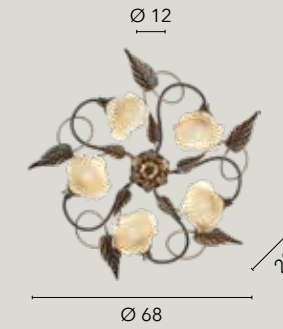

I-AUTUNNO/PL5
8031423221101
5xE14