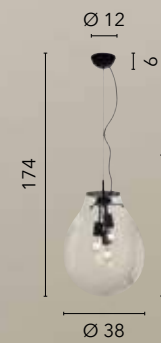

I-AZUMA-S38
8031414874569
3x E27 LED