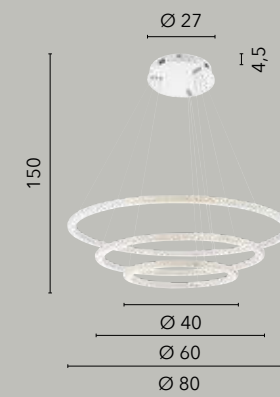

LED 36W
2880 lm
4000K

LED-IKON-PT CR
8031440363068

LED 36W
2880 lm
4000K

BRYANT

/ Collezione dal raffinato design in alluminio bianco impreziosita dall'acrilico diamantato che avvolge il diffusore.

/ Collection in refined design with white aluminum enriched and diamond acrylic that wraps around the diffuser.