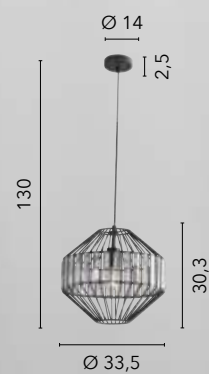

I-OPIUM-S1 C
8031440363198
1xE27