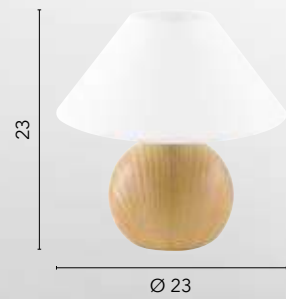

PINO

/ Lume in ceramica nella variante effetto legno chiaro con paralume bianco in tessuto.

/ Ceramic lamp in the light wood effect variant with fabric lampshade.

I-174/01400
8031414085750
1xE14

ROVERE

/ Lume in ceramica nella variante effetto legno rovere con paralume bianco in tessuto.

/ Ceramic lamp in the oak-effect version with fabric lampshade.