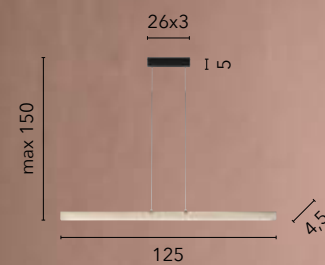

JOSEPH

/ Sospensione a barra realizzata in legno naturale e caratterizzata da una forte anima luminosa a LED.
Cavi regolabili in acciaio.

/ Bar suspension made of natural wood and characterized by a strong luminous LED core. Adjustable steel cables