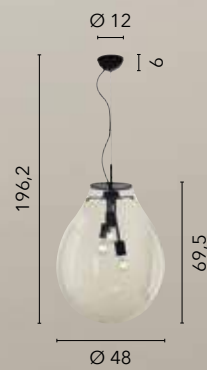

AZUMA

/ Collezione a goccia in vetro soffiato trasparente con struttura in metallo nero satinato.

/ Collection in transparent blown glass with structure in satin black metal.

I-AZUMA-S48
8031414874552
3x E27 LED