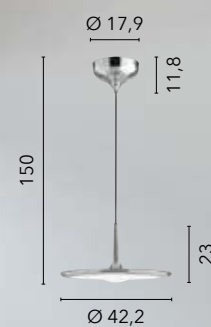

IKON

/ Collezione di design dalle forme stilizzate con struttura in metallo cromato e cavo in tessuto nero.

/ Design collection with stylized shapes with chromed metal frame and cable in black fabric.

LED-IKON-S CR
8031440363112

LED 36W
2880 lm
4000K

LED-IKON-PT CR
8031440363068

LED 36W
2880 lm
4000K