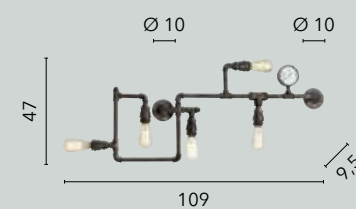

I-AMARCORD-PL5
8031440360487