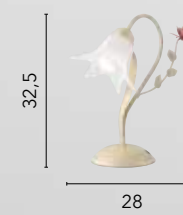

ROSE/L1
8031414083435
1xE14