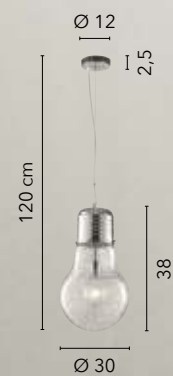

LAMPADINA

/ Collezione dal design sobrio ma elegante in vetro caratterizzata da un decoro interno con fili in alluminio.

/ Collection with discrete but elegant design in glass characterized by an interior decoration with aluminum wires.

I-LAMPD/SOSP.
8031414085477
1xE27 LED