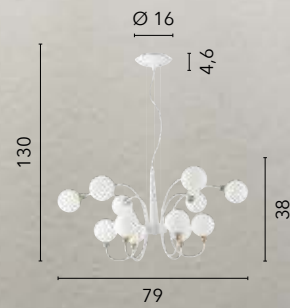

AIDA

/ Collezione dal design distintivo e dalle estrose linee creative in metallo bianco e oro satinato con diffusori in vetro soffiato opale.
/ Collection with a distinctive design and creative lines in white metal and satin gold with opal blown glass diffusers.