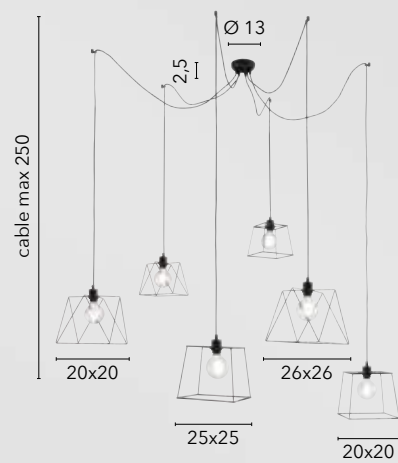

BROOKLYN

/ Sospensione in metallo poligonale
nero opaco e cavi regolabili
con decentratori per aggancio.
/ Polygonal black metal suspension
and adjustable cables with
decentralizers for hook.

I-BROOKLYN-S6
8031440353748
6xE27