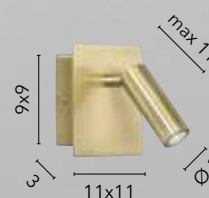

DEFOE

/ Applique ad incasso con punto luce orientabile in alluminio con LED integrato. Disponibile nei colori bianco, nero, nichel ed oro satinato.
/ Recessed wall lamp with adjustable light point in aluminum with integrated LED. Available in white, black, nickel and satin gold.

INC-DEFOE-NER
8031414896967

INC-DEFOE-BCO
8031414896967

INC-DEFOE-ORO
8031414896974

INC-DEFOE-NIK
8031414896981

LED 3W
300 lm
3000K

DICKENS

/ Applique a parete con punto luce orientabile in alluminio con LED integrato. Disponibile nei colori bianco, nero, nichel ed oro satinato.
/ Wall lamp with adjustable light point in aluminium with integrated LED. Available in white, black, nickel and satin gold.

LED-DICKENS-AP-NER
8031414896929

LED-DICKENS-AP-BCO
8031414896912

LED-DICKENS-AP-ORO
8031414896943

LED-DICKENS-AP-NIK
8031414896936

LED 2,2W
220 lm
3000K