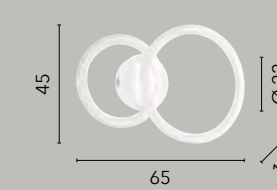

LED-BRYANT-PL2
8031414877140

LED 45W
6000 lm
4000K ◉

LED-BRYANT-PL2C
8031414877676

LED 45W
6000 lm
3000K ◉