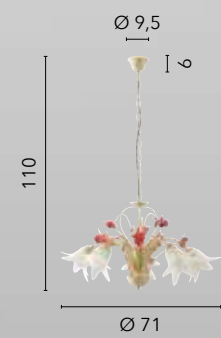

ROSE/5
8031414083398
5xE14

ROSE/3
8031414083381
3xE14

ROSE/PL2
8031414083459
2xE14

ROSE/AP1
8031414083411
1xE14

ROSE/L1
8031414083435
1xE14

BYRON

/ Collezione in metallo decorato a mano
con diffusori in vetro tirato a mano.