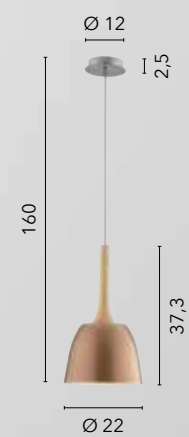

LIVINGSTON

/ Sospensione in metallo con il fusto in legno naturale e diffusore impreziosito dalla delicatezza dell'oro rosa.

/ Metal suspension with natural wood frame and diffuser embellished by the delicacy of pink gold.

I-LIVINGSTON-S22
8031440365253
1xE27