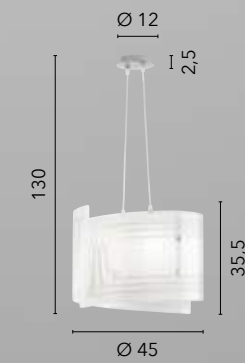

I-CONCEPT/S45
8031440365147
2xE27