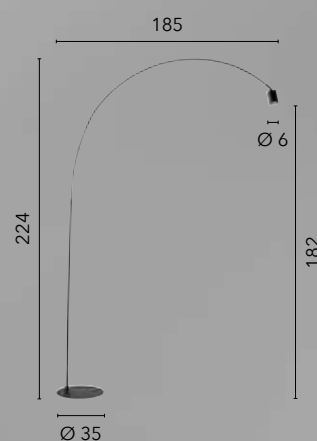

I-MAISON-PT-NER
8031414884735

I-MAISON-PT-BCO
8031414884728

I-MAISON-PT-ORO
8031414884742

1xGU10
electric cable length 230cm

ENJOY

/ Piantana ad arco realizzata in metallo verniciato nero con paralume in tessuto che garantisce una luminosità efficace.