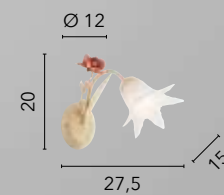

I-PRIMAVERA/L1
8031423261107
1xE14

I-PRIMAVERA/PT3
8031423231100
3xE14

ROSE

/ Collezione in metallo decorato da eleganti ramoscelli di rose realizzati a mano e diffusori in vetro.

/ Collection in metal decorated with elegant twigs of roses made by hand and glass diffusers.