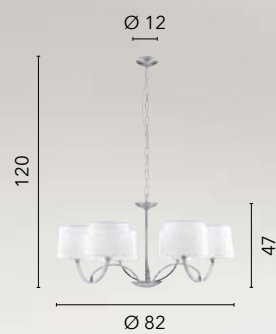

/ Collection in chromed metal with minimal design
embellished with white fabric lampshades.

I-ASTORIA-6
8031414869886
6xE27

I-ASTORIA-AP
8031414869909
1xE27

I-ASTORIA-L2
8031414869923
2xE27

I-ASTORIA-L1
8031414869916
1xE27