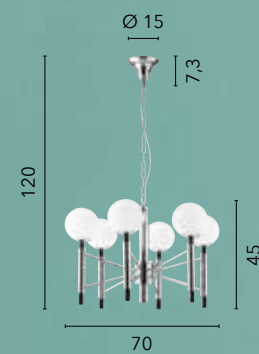

I-HAMMOND-S8
8031414863273

8xE14 LED

I-HAMMOND-S6
8031414863266

6xE14 LED

I-HAMMOND-AP
8031414863280

1xE14 LED

BLOG

/ Collezione in metallo cromato dalle linee sinuose e armoniose con diffusore sferico con doppio vetro uno esterno trasparente e uno interno bianco opale.
/ Collection in chromed metal with sinuous and harmonious lines with transparent outer glass and opal white inner glass.