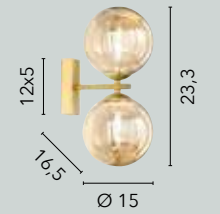

I-HONEY-AP2-NER
8031414888672

I-HONEY-AP2
8031414874699
2xG9 LED