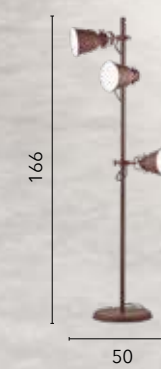

I-LEGEND-PT3 BCO
8031414862924

1xE27

3xE27