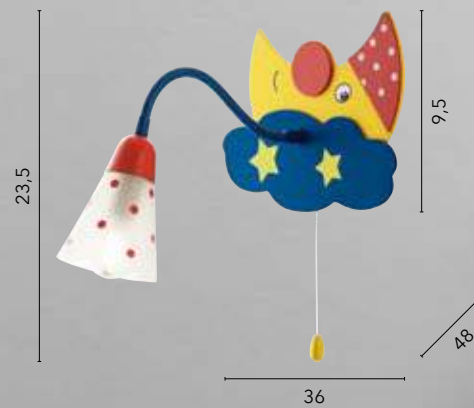

SOGNO

/ Lampada notturna per bambini con struttura in metallo decorata da una mezzaluna e diffusore in acrilico bianco con dettagli in rosso. Dotata di pendel per accensione.
/ Children's night lamp with metal structure decorated with a crescent moon and white acrylic diffuser with red details. Equipped with pendel for ignition.