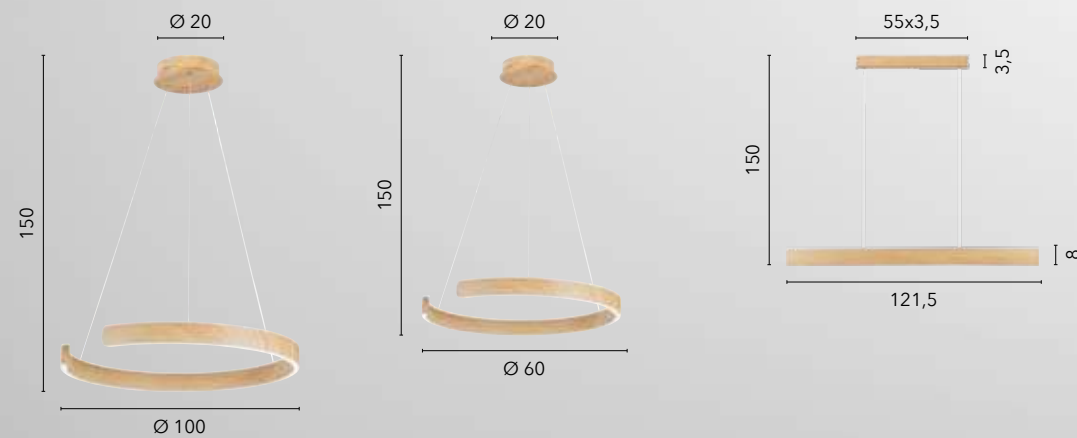

LED-JOSEPH-S125
8031414892976

LED 22W
2750 lm
3000K ● 4000K ●

NAVEL

/ Sospensione in metallo disponibile nella versione a barra o semicerchio declinata nei colori effetto marmo e texture effetto legno.

/ Metal suspension available in the bar or semicircle version declined in the colours marble effect and texture wood effect.