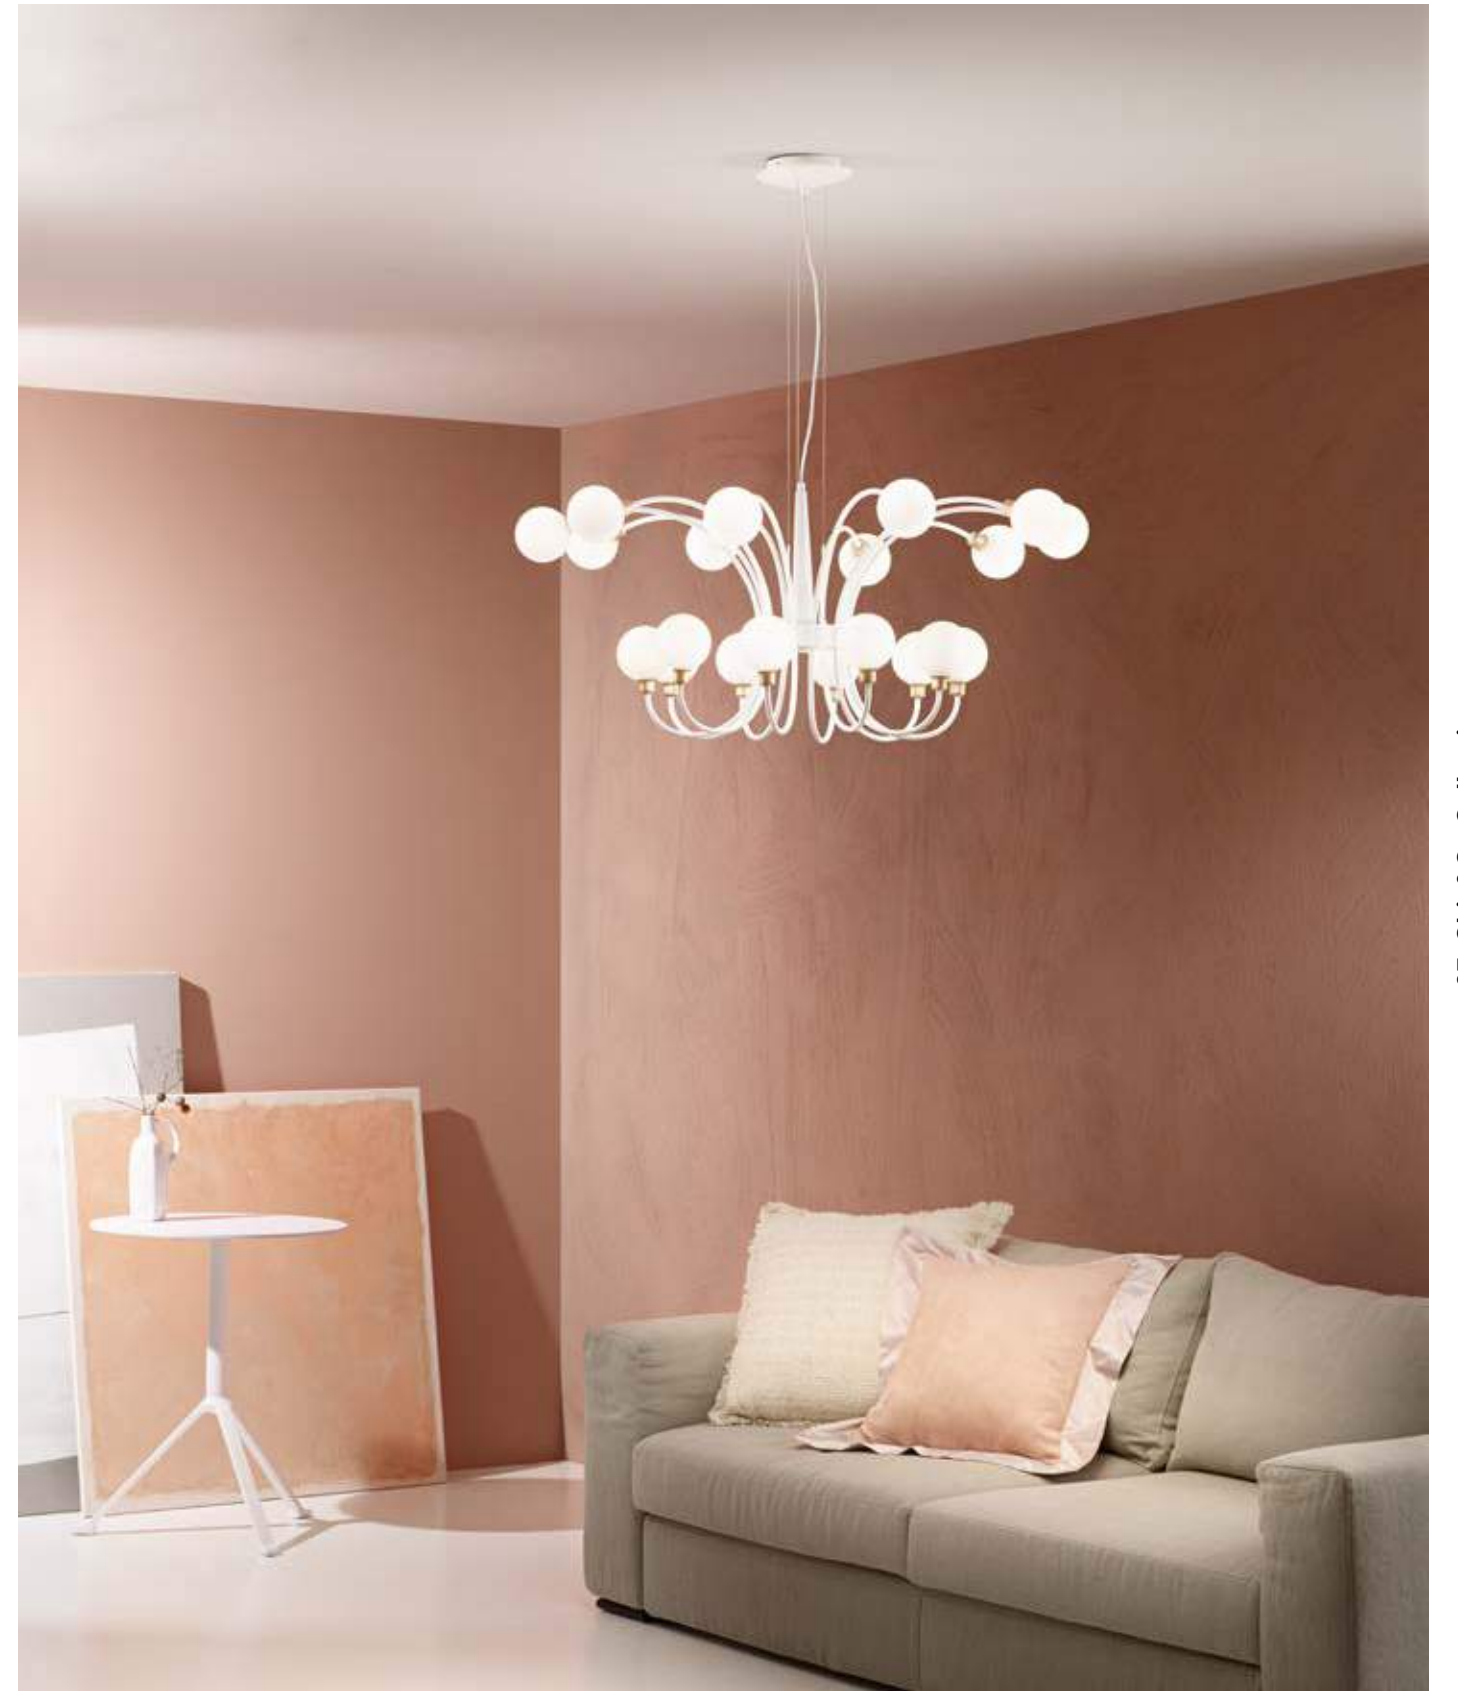

I-AIDA-S20
8031414863396
20xG9 LED

I-AIDA-S12
8031414863402
12xG9 LED

I-AIDA-AP1
8031414863419
1xG9 LED

I-AIDA-L2
8031414863426
2xG9 LED