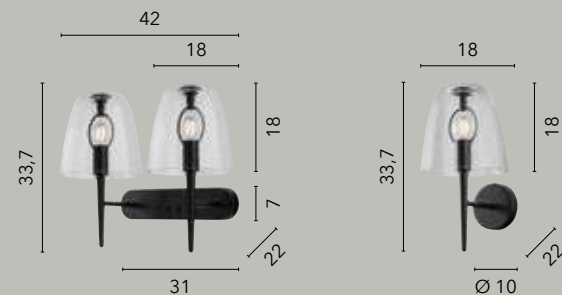

I-ARES-AP2-TR
8031414884575
2xE14

I-ARES-API-TR
8031414884551
1xE14