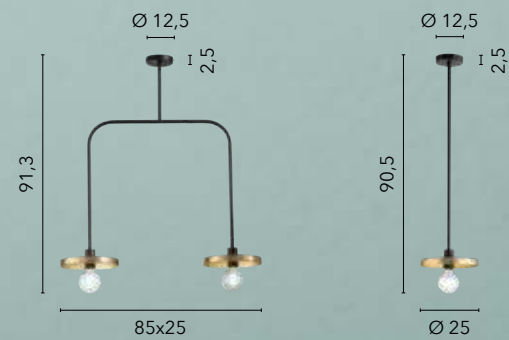

4x E14 LED

I-ANTITESI-S2
8031414863457

2x E14 LED

TWIGA

/ Sospensione dal design incisivo disponibile in metallo nero e oro satinato.

/ Suspension with an incisive design available in black metal and satin gold.