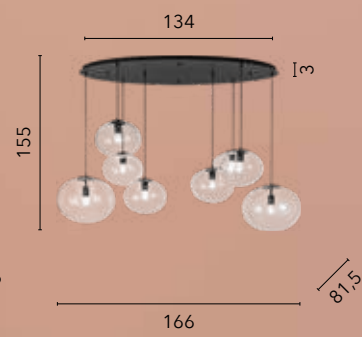

I-GALAXY-S8
8031414892044
8XE27

GALAXY

/ Collezione realizzata con struttura in metallo nero e sfere finemente lavorate in vetro soffiato.

/ Collection realized with structure in black metal and spheres finely worked in blown glass.