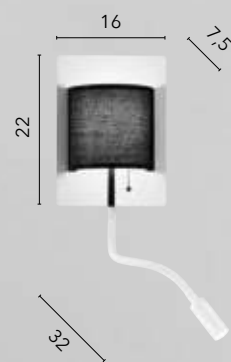

I-CIAK-AP BCO
8031414869749

I-CIAK-AP GR
8031414869756

1xE27

POP

/ Collezione applique in metallo con paralume in bianco o nero con flessibile luce a LED.

/ Wall lamp collection in metal with black or white lampshade with flexible LED light.