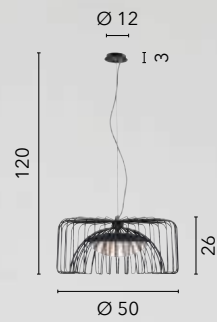

LED 30W
3900 lm
3000 4000 6500K ●●●

LED 40W
6400 lm
3000 4000 6500K ●●●

COUGAR

/ Sospensione in fili di metallo disponibile nei colori nero e bianco opaco con diffusore opale al centro.

/ Suspension in metal geometric wires available in black and white matt colour with opal diffuser in the center.