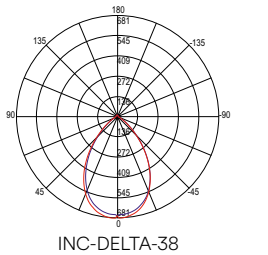

INC-DELTA-30C
8031414883271
lumen 3860 lm

colour temp.	colour

watt 30W
beam angle 24°
pf 0.90
Ø 150 mm

INC-DELTA-38
8031414893546
lumen 4300 lm

colour temp.	colour

watt 38W
beam angle 60°
pf 0.90
Ø 160 mm

illuminazione per generi alimentari /
Food lighting