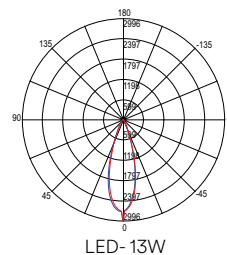

Fotometria del prodotto / Photometric curve