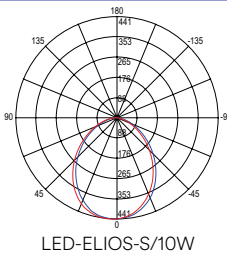

LED-ELIOS-S/10W
8031437381242
lumen

colour temp. colour
800 lm

watt 10W
beam angle 120°