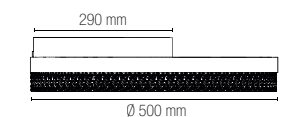

Plafoniera con ventilatore.
Ceiling lamp with fan.

ESPERO

LED-ESPERO-FAN 8031414898992

colour temp.	colour
CCT 4800 lm	
lumen	
led	30W 220-240V - 50/60Hz
fan	22W 220-240V - 50/60Hz
beam angle	120°
potenza ventilatore / fan power	DC22W 6 velocità / speed
volume aria / air volume	20 m³ min.
livello sonoro / sound level	48 dB

NASHI

LED-NASHI-FAN 8031414899029

colour temp.	colour
CCT 4800 lm	
lumen	
led	30W 220-240V - 50/60Hz
fan	22W 220-240V - 50/60Hz
beam angle	120°
potenza ventilatore / fan power	DC22W 6 velocità / speed
volume aria / air volume	20 m³ min.
livello sonoro / sound level	48 dB

Materiale
alluminio, acrilico

Temperatura colore
CCT

Materiale ventilatore
3 lame trasparenti
in termoplastica

Caratteristiche ventilatore
3 lame ultra
silenziose
rotazione bilaterale

Driver
incluso

Material
aluminum, acrylic

Colour temperature
3000K / 4000K / 6500K

Fan material
7 trasparent
thermoplastic blades

Fan characteristics
3 ultra-silent
blades
bidirectional rotation

Driver
included

Reverse system - DC motor

Control system easy installation

Regolazione velocità ventole /
Fan speed adjustment

Regolazione gradi kelvin /
Adjustable white

Regolazione intensità di luce (dimmer) /
Light intensity (dimmer)

Regolazione gradi kelvin /
Adjustable white