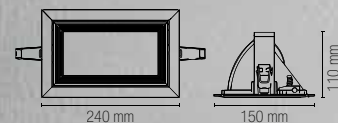

LYBRA

Faretto ad incasso rettangolare con struttura in alluminio e finitura in bianco satinato. Diffusore con orientabilità verticale. Rectangular recessed spotlight with aluminum structure and satin white finish. Diffuser with vertical orientability.

- **Materiale**
  alluminio + PC
- **Colore**
  bianco satinato
- **Temperatura colore selezionabile**
  3000K / 4000K / 6500K
- **Driver**
  incluso
- **Material**
  aluminum + PC
- **Colour**
  satin white
- **Selectable color temperature**
  3000K / 4000K / 6500K
- **Driver**
  included

	colour temp.	colour
INC-LYBRA-38		
8031414893553		
lumen	4400 lm	
watt	38W	
beam angle	120°	
pf	0.90	
	220 × 140 mm	

FIBRA OTTICA

Kit fibra ottica traslucente con temperatura colore RGB+4000K. Translucent fiber optic kit with color temperature RGB + 4000K.

- **Materiale**
  fibra ottica traslucente
- **Temperatura colore**
  RGB + 4000K
- **Driver**
  incluso
- **Dimmer**
  dimmerabile con radiocomando
- **Material**
  translucent optical fiber
- **Colour temperature**
  RGB + 4000K
- **Driver**
  included
- **Dimmer**
  dimmable with remote control

100 fiber of Ø 1mm
watt

16W