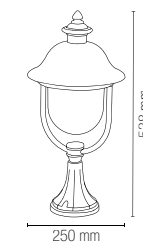

LANT-VENEZIA-P1
8031440313308

1 x E27 MAX 60W

LANT-VENEZIA-P3
8031440313292

3 x E27 MAX 60W

 Lampadina non inclusa /
Light bulb not included

PAVIA

Lanterne in alluminio pressofuso nero goffrato con diffusore in acrilico trasparente.
Die-cast aluminum lantern in embossed black colour with clear acrylic diffuser.