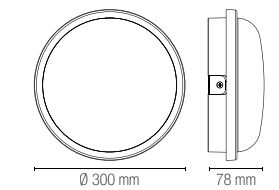

Doppio sistema di installazione / Double installation system