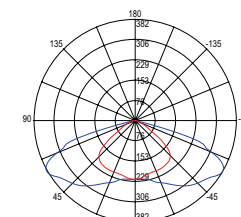

BRIGHTMAX-LENS
8031414883912
Lente bi-asimmetrico e tri-asimmetrico /
Be-asymmetric and three-asymmetric lens

Fotometria del prodotto /
Photometric curve

beam angle be-asymmetric