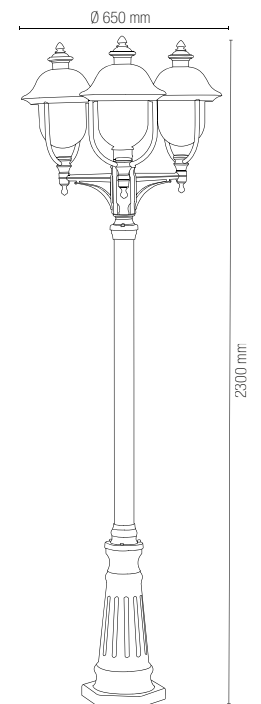

LANT-VENEZIA-P1
8031440313308

1 x E27 MAX 60W

LANT-VENEZIA-P3
8031440313292

3 x E27 MAX 60W

 Lampadina non inclusa /
Light bulb not included

PAVIA

Lanterne in alluminio pressofuso nero goffrato con diffusore in acrilico trasparente.
Die-cast aluminum lantern in embossed black colour with clear acrylic diffuser.