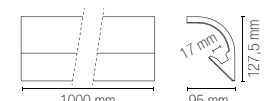

Profilo in gesso per led singola emissione, anima alluminio e diffusore in PC / Gypsum profile for led single emission including PC cover and aluminum

Diffusori in PC / PC-diffuser
1000 x 61 x 41 mm

I-PROFY-GIMEL-L
8031414882427

Angolo L per profilo in gesso per led, singola emissione, anima alluminio e diffusore in PC / Gypsum corner profile including PC cover and aluminum