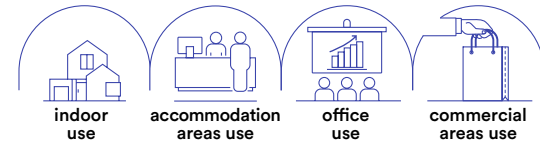

STENOS

Faretto da incasso con struttura in termoplastica orientabile ed antiriflesso.
Recessed spotlight with adjustable and anti-reflective thermoplastic structure.