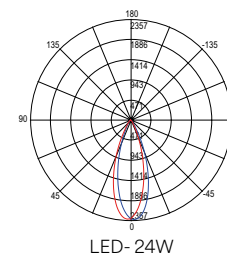

Fotometria del prodotto / Photometric curve