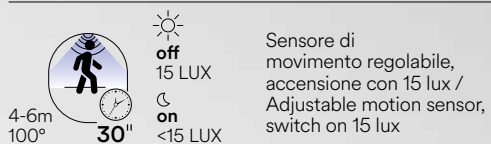

Base easy-up che permette il duplice utilizzo del faro come lampada da muro e lampada portatile / **Easy-up base** for double use of the lamp, as wall and portable lamp

SKYP

Applique LED in termoplastica bianco con sensore e pannello solare.
Thermoplastic LED wall light white finish with sensor and solar panel.