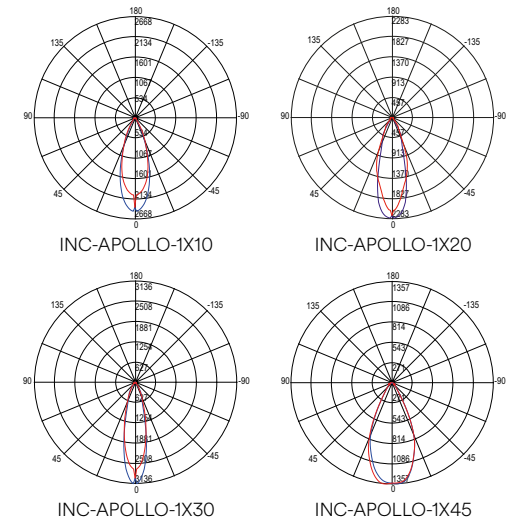

Fotometria del prodotto / Photometric curve

INC-APOLLO-2X10C 8031440360647	colour temp.	colour
lumen	2000 lm	
INC-APOLLO-2X10M 8031440360654	colour temp.	colour
lumen	2000 lm	

watt	2 × 10W
beam angle	40°
pf	-
	190 × 100 mm