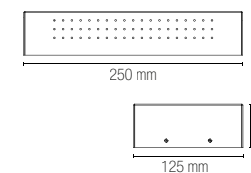

DAVINCI-S-3
8031414879762

Sistema sospensione 2 cavi di acciaio da 3m per binari Davinci.

Suspension kit 2 x 3m steel wire.