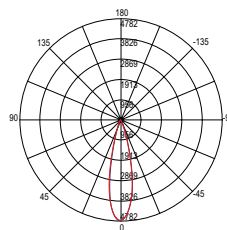

Angolo di luce regolabile /
Adjustable beam angle

	colour temp.	colour
LED-EXPLORER-W-30C 8031414894284 lumen	☀	○
	2815 lm	
LED-EXPLORER-W-30M 8031414894291 lumen	○	○
	2815 lm	
LED-EXPLORER-B-30C 8031414894260 lumen	☀	●
	2815 lm	
LED-EXPLORER-B-30M 8031414894277 lumen	○	●
	2815 lm	
watt	30W	
beam angle	10°- 60°	
pf	0.90	