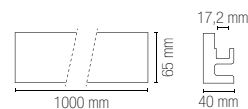

Profilo in gesso per led singola emissione, angolo 90° anima alluminio e diffusore in PC / Gypsum profile for LED single emission including PC cover and aluminum

Diffusori in PC / PC-diffuser
1000 x 61 x 41 mm

I-PROFY-MONO-L
8031414882397

Angolo L per profilo in gesso per led singola emissione, angolo 90°, anima alluminio e diffusore in PC / Gypsum corner profile including PC cover and aluminum