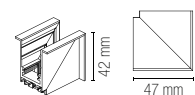

Da Vinci Project 48V / RECESSED TRACK

Sistema di montaggio a incasso con cornice / Recess mount system with external trim

Binari ed accessori / Track rail and components

Binario sistema Da Vinci montaggio ad incasso 2 m bianco 48V. Tappi e staffa di fissaggio inclusi.

Da Vinci system track rail recessed mount white colour 2 m 48V. Cups and fixing bracket included.

Binario sistema Davinci montaggio ad incasso 2 m nero 48V. Tappi e staffa di fissaggio inclusi.

Davinci system track rail recessed mount black colour 2 m black 2 m 48V. Cups and fixing bracket included.

DAVINCI-INC-L-BCO
8031414894147

Connettore angolare per binario elettrificato incasso sistema sfere volventi.

Angular connector for electrified track built in rolling spheres joint system.

DAVINCI-INC-L
8031414878116

Connettore angolare per binario elettrificato incasso sistema sfere volventi.

Angular connector for electrified track built in rolling spheres joint system.

Connettore angolare verticale connessione interna per binario elettrificato incasso sistema sfere volventi.

Vertical angular connector internal connection for track electrified system built in rolling spheres joint system.

DAVINCI-INC-LVI
8031414878123

Connettore angolare verticale connessione interna per binario elettrificato incasso sistema sfere volventi.

Vertical angular connector internal connection for track electrified system built in rolling spheres joint system.

Connettore angolare verticale connessione esterna per binario elettrificato incasso sistema sfere volventi.

Vertical angular connector external connection for track electrified system built in rolling spheres joint system.

DAVINCI-INC-LVE
8031414878130