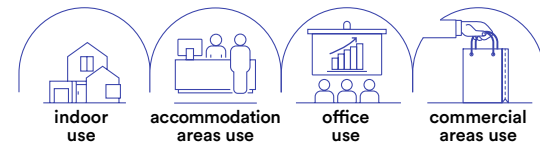

2 x GU10 MAX 35W

I-TOWN-Q2 BCO
8031414883165
I-TOWN-Q2 NER
8031414883172

2 x GU10 MAX 35W

Plafoniera a LED in gesso verniciabile con interruttore per regolazione colore temperatura Kelvin.

LED ceiling lamp in paintable gypsum and switch for tempering adjustment Kelvin.