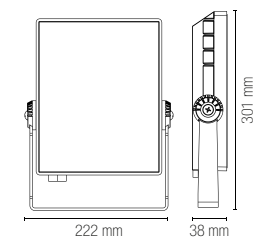

LED-ELIOS/50W

8031432091191
lumen

colour temp.	colour
●	●
3400 lm	

watt	50W
beam angle	120°
pf	0.90