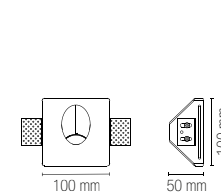

I-ARIEL-RS1-BOX
8031414868377

Cassa di derivazione opzionale per fissaggio a parete in muratura materiale alluminio / Aluminum optional recess box for brickwork recess installation