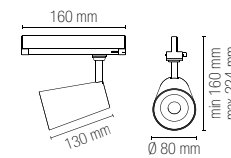

Accessori non inclusi / Not included accessories

	Retina antiabbagliamento / Anti-glare retina	
LED-KONE-MESH62 8031414870455	per/for	13W
LED-KONE-MESH80 8031414870462	per/for	24W
LED-KONE-MESH100 8031414870431	per/for	42W

	colour temp.	colour
LED-KONE-ROS-24M 8031414866663	2365 lm	
LED-KONE-VER-24M 8031414866687	2365 lm	
LED-KONE-GIA-24M 8031414866700	2365 lm	
watt		24W
beam angle		38°
pf		-

	colour temp.	colour
LED-KONE-W-13C 8031414867691	1175 lm	
LED-KONE-W-13M 8031414867677	1175 lm	
LED-KONE-B-13C 8031414867684	1175 lm	
LED-KONE-B-13M 8031414867622	1175 lm	
watt		13W
beam angle		38°
pf		-

	colour temp.	colour
LED-KONE-W-24C 8031414867745	2365 lm	
LED-KONE-W-24M 8031414867714	2365 lm	
LED-KONE-B-24C 8031414867721	2365 lm	
LED-KONE-B-24M 8031414867707	2365 lm	
watt		24W
beam angle		38°
pf		-

	colour temp.	colour
LED-KONE-W-30C 8031414883257	3860 lm	
LED-KONE-W-30M 8031414883264	3860 lm	
LED-KONE-B-30C 8031414866670	3860 lm	
LED-KONE-B-30M 8031414883240	3860 lm	
watt		30W
beam angle		38°
pf		0.90

	colour temp.	colour
LED-KONE-W-42C 8031414867783	4230 lm	
LED-KONE-W-42M 8031414867752	4230 lm	
LED-KONE-B-42C 8031414867769	4230 lm	
LED-KONE-B-42M 8031414867738	4230 lm	
watt		42W
beam angle		38°
pf		0.90

Deviatore flusso luminoso / Luminous flux diverter

	LED-KONE-DIFF62 8031414870448	per/for	13W
	LED-KONE-DIFF80 8031414870417	per/for	24W
	LED-KONE-DIFF100 8031414870424	per/for	42W