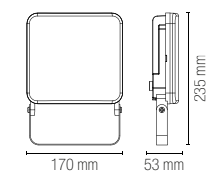

colour temp.	colour
LED-PLUTONE-50C 8031414879144		
lumen	4000 lm	
LED-PLUTONE-50 8031414875917		
lumen	4000 lm	
LED-PLUTONE-50F 8031414879120		
lumen	4000 lm	
watt	50W	
beam angle	120°	
pf	0.90