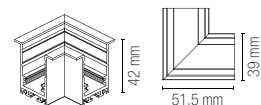

Connettore angolare per binario elettrificato incasso sistema sfere volventi.

Angular connector for electrified track built in rolling spheres joint system.

DAVINCI-INC-LVI-BCO
8031414894154

Connettore angolare verticale connessione interna per binario elettrificato incasso sistema sfere volventi.

Vertical angular connector internal connection for track electrified system built in rolling spheres joint system.