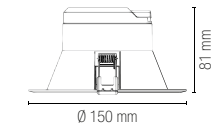

MACK

Faretto da incasso in policarbonato anti
abbagliamento con diffusore bianco e riflettore cromato.

Recessed spotlight in anti-glare polycarbonate
with white diffuser and chromed reflector.

technical information **MACK**

Materiale
PC

Colore
bianco con
riflettore cromato

Temperatura colore
3000K / 4000K

Driver
integrato

Material
PC

Colour
white with
chrome reflector

Colour temperature
3000K / 4000K

Driver
built-in

INC-MACK-15C
8031414873913
lumen

colour temp.	colour
1650 lm	

INC-MACK-15
8031414867974
lumen

colour temp.	colour
1650 lm	

watt 15W
beam angle 75°
 Ø 125 mm

INC-MACK-20C
8031414873906
lumen

colour temp.	colour
2500 lm	

INC-MACK-20
8031414867981
lumen

colour temp.	colour
2500 lm	

watt 20W
beam angle 75°
 Ø 160 mm

INC-MACK-25C
8031414873890
lumen

colour temp.	colour
3050 lm	

INC-MACK-25
8031414867998
lumen

colour temp.	colour
3050 lm	

watt 25W
beam angle 75°
 Ø 200 mm

Fotometria del prodotto / Photometric curve