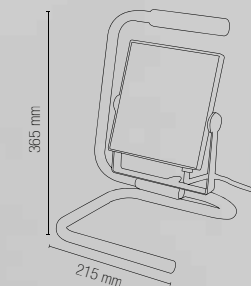

ELIOS

Proiettore in alluminio LED integrato finitura silver con sensore di movimento e crepuscolare regolabile.

Built-in LED aluminium flood lamp embossed silver finish with adjustable night and motion sensor.

- **Materiale**
  alluminio
- **Colore**
  antracite
- **Temperatura colore**
  4000K
- **Driver**
  integrato
- **Material**
  aluminium
- **Colour**
  anthracite
- **Colour temperature**
  4000K
- **Driver**
  built-in

Accessori inclusi / Accessories included

Sensore di movimento regolabile / Adjustable motion sensor

LED-ELIOS-S/10W
8031437381242
lumen

colour temp. colour
800 lm

watt 10W
beam angle 120°

Accessori inclusi / Accessories included

Sensore di movimento regolabile / Adjustable motion sensor

LED-ELIOS-S/30W
8031436391235
lumen

colour temp. colour
2000 lm

watt 30W
beam angle 120°

ELIOS

Proiettore LED portatile.
LED portable flood light.

- **Materiale**
  alluminio
- **Colore**
  nero
- **Temperatura colore**
  4000K
- **Driver**
  integrato
- **Material**
  aluminium
- **Colour**
  black
- **Colour temperature**
  4000K
- **Driver**
  built-in

Accessori inclusi / Included accessories

LED-ELIOS-P/20W
8031436381236
lumen

colour temp. colour
1300 lm

watt 20W
beam angle 120°