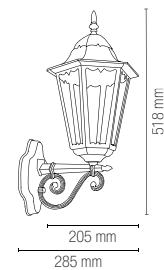

colour
LANT-FIRENZE/AP1A
8031430701177

1 x E27 MAX 60W

colour
LANT-FIRENZE/AP1B
8031430711176