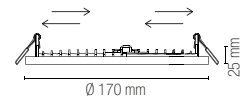

watt 24W
beam angle 120°
Ø 110 - 160 mm