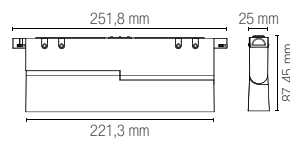

colour temp.	colour
DAVINCI-SLIDE20C-UGR 8031414878369	3000K	black
lumen	1020 lm	
DAVINCI-SLIDE20M-UGR 8031414878376	4000K	black
lumen	1020 lm	
watt		10W
beam angle		30°