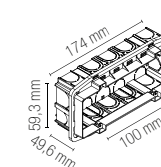

colour temp.	colour		colour temp.	colour
INC-BREEN-503 BCO 8031414864690 lumen					
	290 lm			380 lm	
INC-BREEN-503 ANT 8031414866809 lumen					
	300 lm			380 lm	
INC-BREEN-503 BRO 8031414888139 lumen					
	290 lm			380 lm	
watt	3W			4W	
			INC-BREEN-506 BCO 8031414888153 lumen		
				380 lm	
			INC-BREEN-506 ANT 8031414888146 lumen		
				380 lm	
			INC-BREEN-506 BRO 8031414888160 lumen		
				380 lm	
			watt	4W	

OUTDOOR INCASSI E SEGNAPASSI / INGROUND AND WALK LIGHTS

In.tec light