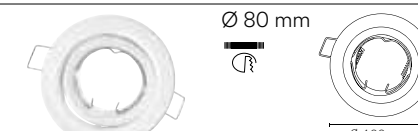

Incasso in metallo orientabile Metal down light adjustable

INC-REFLEX-SM1 BCO
8031439251260