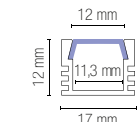

1 m quick fixing profile in plasteboard or surface mount with opal diffuser caps and bracket included.

colour

I-PROFILO-ROMA-2
8031440359399

Profilo 2 m a rapido fissaggio nel cartongesso o superfici esterne, diffusore opale, tappi e staffe inclusi.