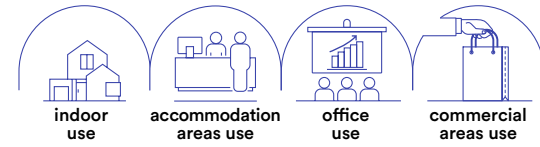

Fotometria del prodotto / Photometric curve

DAVINCI-LINE30 UGR

DAVINCI-LINE30

DAVINCI-LINE60

DAVINCI-LINE90

DAVINCI-LINE120

SLIDE

Lampada lineare orientabile a LED per sistema Davinci con struttura in alluminio pressofuso.
LED adjustable linear lamp for Davinci system with die-cast aluminum structure.