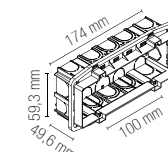

scatola derivazione 506L
506L junction box
non inclusa / not included