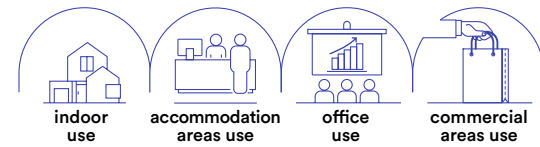

XANTO-INT

Faretto da incasso con struttura in alluminio pressofuso con funzione smart Wi-Fi, RF2.4G compatibili con dispositivi VOICE CONTROL.

Diecast aluminum downlight with smart Wi-Fi function, RF2.4G compatible with VOICE CONTROL devices.