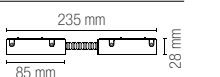

DAVINCI-COVER-2M
8031414878154