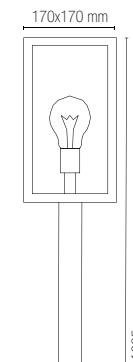

colour
LANT-MIRAGE-P200-BCO 8031414896417	☐
LANT-MIRAGE-P200 8031414869213	☒
1 x E27 MAX 60W