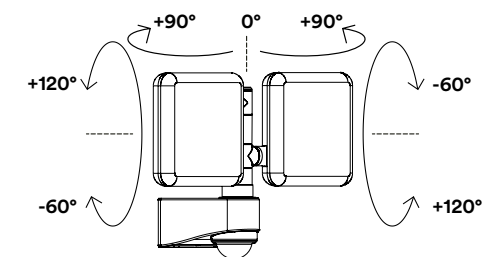

colour temp.	colour
2400 lm	

watt 2 x 10W
beam angle 120°

Accessori inclusi / Included accessories

Sensore di movimento regolabile / Adjustable motion sensor

KRONOS

Proiettore in alluminio LED integrato finitura bianco gofrato.
Built-in LED aluminium flood lamp embossed white finish.