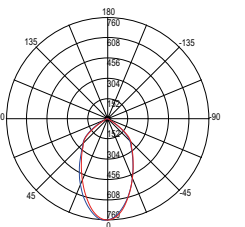

INC-ORIONE Q6
watt 7W
beam angle 87°
Ø 75 mm