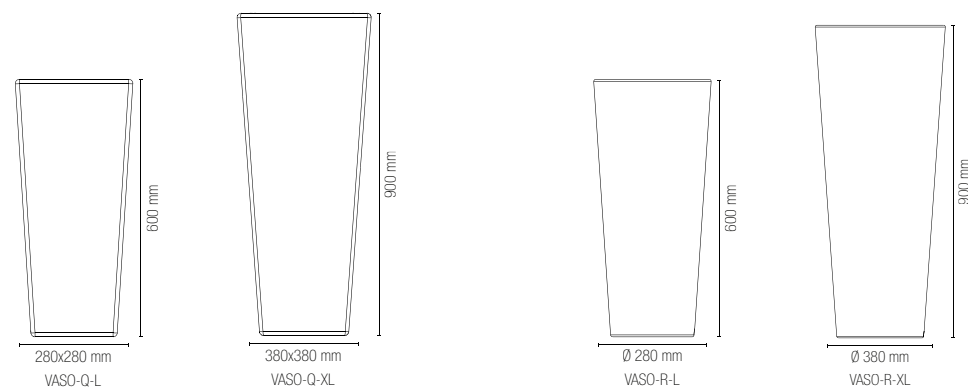

lumen

RGB 240 lm - 8h

I-GECO-CUBO-L50

8031414862481

lumen

RGB 240 lm - 8h

watt

4W