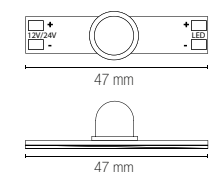

Profili in alluminio.
Aluminum profile.

I-PROFILO-DUAL-2-BCO
8031414881864

Profilo in alluminio bianco doppia emissione 2 m incluso tappi e staffe. 2 m biemission profile.

colour

Accessori / Accessories

I-PROFILO-DUAL-BCO-CAP
8031414881871

Tappi per profilo in alluminio DUAL doppia emissione bianco. 2 pcs kit caps for DUAL profile.

I-PROFILO-DUAL-2-NER
8031414881888

Profilo in alluminio nero doppia emissione 2 m incluso tappi e staffe. 2 m black biemission profile.

colour

Accessori / Accessories

I-PROFILO-DUAL-NER-CAP
8031414881895

Tappi per profilo in alluminio DUAL doppia emissione nero. 2 black pcs kit caps for DUAL profile.

I-PROFILO-VEIL-2
8031414881901

Profilo in alluminio bianco a veletta singola emissione 2 m incluso tappi e staffe. 2 m single emission white aluminum profile caps and brackets included.

colour

Accessori / Accessories

I-PROFILO-VEIL-CAP
8031414881918

Tappi per profilo in alluminio VEIL a veletta singola emissione bianco. 2 pcs kit caps for VEIL profile.

I-PROFILO-PIANO-2
8031414878802

Profilo base per dissipazione strip colore silver 2 m. 2 m profile dissipation base silver colour.

colour

Accessori per barre LED.
LED bar accessories.

STRIP-HANDSENSOR-W
8031414879335

Scheda rilevatore movimento mano per strip singolo colore input DC12V-24V output DC12V-24V 60/120W 5A max.

Hand motion card for single color strip DC12V-24V output DC12V-24V 60/120W 5A max.

Funzioni sensore interruttore
Raggio di rilevamento 5-15 cm

Motion sensor switch
Detection range 5-15 cm

STRIP-PIRESENSOR
8031414879373

Scheda sensore movimento pir per strip Input DC12V-24V output DC12V-24V 60/120W 5A max.

Pir motion sensor card for strip DC12V-24V output DC12V-24V 60/120W 5A max.

Funzioni sensore movimento