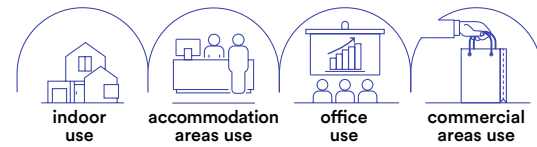

HELP INC

Incasso a LED emergenza in policarbonato bianco.
Emergency LED installation in white polycarbonate.