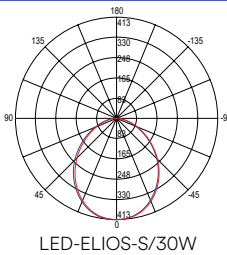

LED-ELIOS-S/30W
8031436391235
lumen

colour temp. colour
2000 lm

watt 30W
beam angle 120°