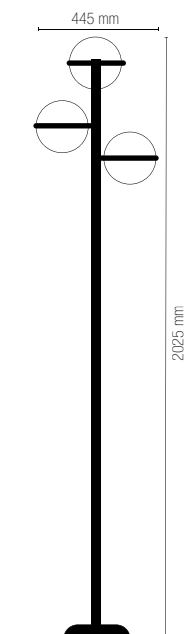

1 x E27 MAX 60W

colour | ●
LANT-ORBIT/P1
8031414862689

1 x E27 MAX 60W

colour | ●
LANT-ORBIT/P3
8031414862702

3 x E27 MAX 60W

PRISMA

Lanterna in alluminio pressofuso colore antracite diffusore in vetro trasparente.
Die cast aluminum lantern anthracite finish with clear glass diffuser.