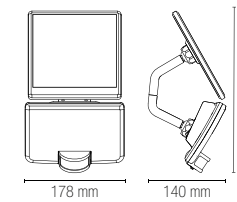

LED-ULYSSE-SOLAR
8031414882588
lumen

colour temp. colour
1000 lm

watt 10W
beam angle 120°