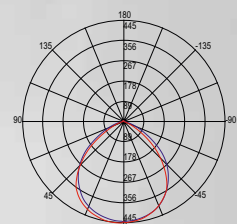

colour temp.	colour
INC-LYBRA-38		
8031414893553		
lumen	4400 lm	
watt	38W	
beam angle	120°	
pf	0.90	
	220 × 140 mm	

Fotometria del prodotto / Photometric curve

INC-LYBRA-38