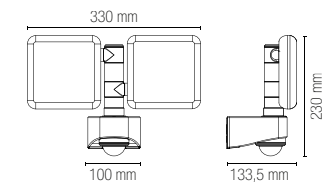

colour temp.	colour
2400 lm	

watt 2 x 10W
beam angle 120°

Accessori inclusi / Included accessories

Sensore di movimento regolabile / Adjustable motion sensor

KRONOS

Proiettore in alluminio LED integrato finitura bianco gofrato.
Built-in LED aluminium flood lamp embossed white finish.