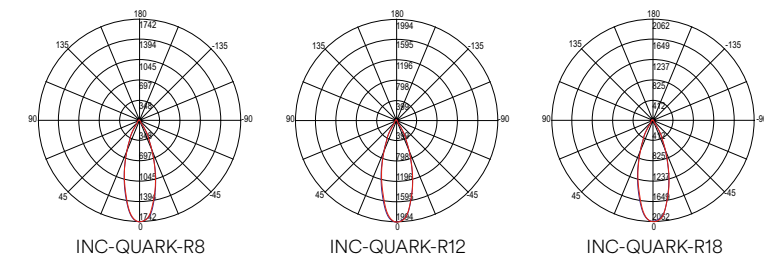

colour temp.	colour
INC-QUARK-R18-BCO 8031414893645 lumen	3000K / 4000K / 6500K	white / black
INC-QUARK-R18-NER 8031414893676 lumen	3000K / 4000K / 6500K	white / black
watt	18W	
beam angle	38°	
	Ø 80 mm