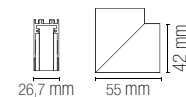

DAVINCI-ST-LVE-BCO
8031414894215