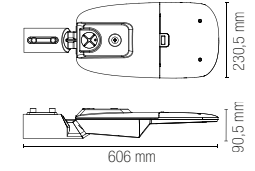

colour temp.	colour
LED-STREETWAY-100 8031414876341	15500 lm	
lumen		
LED-STREETWAY-100FC 8031414879113	15500 lm	
lumen		
crepuscular sensor	on 6 lux	off 50 lux
watt	100W	
beam angle	80° x 140°	
pf	0.90