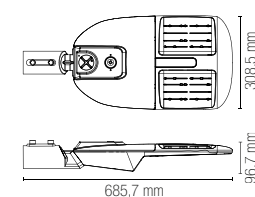

STREETWAY

Faro stradale LED integrato struttura in alluminio pressofuso e diffusore con lenti in materiale autoestinguente, antiurto, anti-UV.
Built-in LED street light die-cast aluminium body and lens in anti-UV, self-extinguishing shockproof material.

technical information **STREETWAY**

- **Materiale**
  alluminio
- **Colore**
  silver
- **Temperatura colore**
  4000K
- **Driver**
  incluso
- **Durata e on/off**
  50.000 h
  >25.000 on/off
- **Material**
  aluminium
- **Colour**
  silver
- **Colour temperature**
  4000K
- **Driver**
  included
- **Life time and on/off**
  50.000 h
  >25.000 on/off

	colour temp.	colour
LED-STREETWAY-50 8031414876334	7800 lm	
lumen		
watt	50W	
beam angle	80° x 140°	
pf	0.90	

	colour temp.	colour
LED-STREETWAY-100 8031414876341	15500 lm	
lumen		
LED-STREETWAY-100FC 8031414879113	15500 lm	
lumen		
crepuscular sensor	on 6 lux	off 50 lux
watt	100W	
beam angle	80° x 140°	
pf	0.90	

	colour temp.	colour
LED-STREETWAY-150 8031414876358	22000 lm	
lumen		
watt	150W	
beam angle	80° x 140°	
pf	0.90	

	colour temp.	colour
LED-STREETWAY-200 8031414879106	29900 lm	
lumen		
watt	200W	
beam angle	80° x 140°	
pf	0.90	

Fotometria del prodotto / Photometric curve

Doppio sistema di montaggio. Per palo Ø 60 mm / Double mounting system. Fit for Ø 60 mm pole