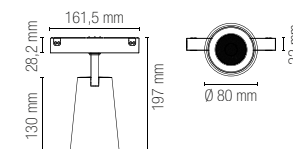

DAVINCI-TEMA-W-20C 8031414894055	colour temp.	colour	1930 lm
DAVINCI-TEMA-W-20M 8031414894062	colour temp.	colour	1930 lm
DAVINCI-TEMA-20C 8031414878222	colour temp.	colour	1930 lm
DAVINCI-TEMA-20M 8031414878239	colour temp.	colour	1930 lm
watt			20W
beam angle			38°

Accessori inclusi / Included accessories

Kit 2pz fermi per corpi illuminanti sistema con sfere volventi / Kit 2pcs of side brake for Davinci light source modules with rolling spheres joint system