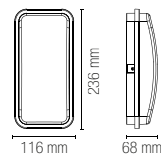

Materiale

PC + PC

Colore

bianco
antracite

Temperatura colore

3000K / 4000K

Driver

integrato

Material

PC + PC

Colour

white
anthracite

Colour temperature

3000K / 4000K

Driver

built-in

Plafoniera LED integrato, base in policarbonato bianco o antracite diffusore in policarbonato bianco.
Polycarbonate built-in LED ceiling lamp in white or anthracite colour with white PC diffuser.

	colour temp.	colour
LED-SHELLY-Q-SC BCO 8031414876730	3000K	white
lumen	1200 lm	
LED-SHELLY-Q-S BCO 8031414085507	4000K	white
lumen	1900 lm	
LED-SHELLY-Q-S ANT 8031414862009	4000K	anthracite
lumen	1900 lm	

	colour temp.	colour
LED-SHELLY-Q-LC BCO 8031414876747	3000K	white
lumen	1600 lm	
LED-SHELLY-Q-L BCO 8031414862016	4000K	white
lumen	2500 lm	
LED-SHELLY-Q-L ANT 8031414862023	4000K	anthracite
lumen	2500 lm	

watt 15W
beam angle 120°

watt 20W
beam angle 120°

Materiale

PC + PC

Colore

bianco
antracite

Temperatura colore

3000K / 4000K

Driver

integrato

Material

PC + PC

Colour

white
anthracite

Colour temperature

3000K / 4000K

Driver

built-in

Plafoniera LED integrato, base in policarbonato bianco o antracite diffusore in policarbonato bianco.
Polycarbonate built-in LED ceiling lamp in white or anthracite colour with white PC diffuser.

	colour temp.	colour
LED-SHELLY-SC BCO 8031414876761	3000K	white
lumen	1900 lm	
LED-SHELLY-S BCO 8031440351720	4000K	white
lumen	1900 lm	
LED-SHELLY-S ANT 8031440351706	4000K	anthracite
lumen	1900 lm	

	colour temp.	colour
LED-SHELLY-LC BCO 8031414876716	3000K	white
lumen	2500 lm	
LED-SHELLY-L BCO 8031440351713	4000K	white
lumen	2500 lm	
LED-SHELLY-L ANT 8031440351690	4000K	anthracite
lumen	2500 lm	

watt 15W
beam angle 120°

watt 20W
beam angle 120°

Doppio sistema di installazione / Double installation system