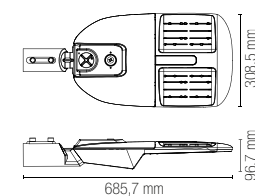

colour temp.	colour
LED-STREETWAY-200 8031414879106	29900 lm	
lumen		
watt	200W	
beam angle	80° x 140°	
pf	0.90