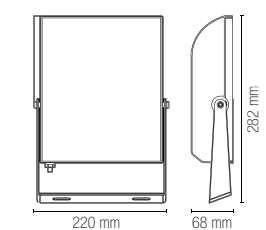

LED-KRONOS/100W

8031414018932
lumen

colour temp.	colour
8000 lm	

watt	100W
beam angle	120°
pf	0.90