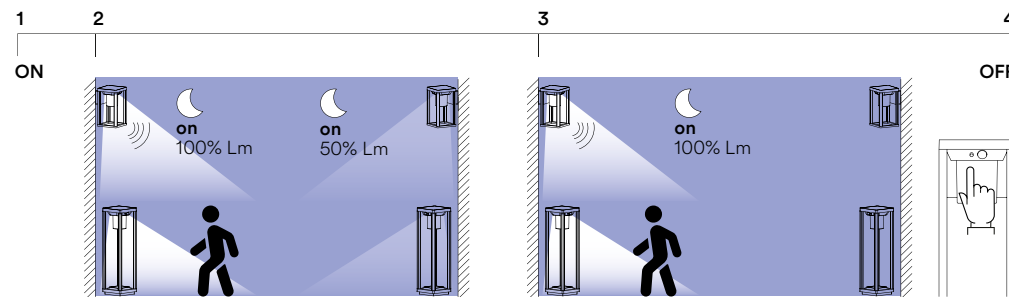

Sensore di movimento 100% luce
Dopo 25 secondi 50% luce /
Motion sensor 100% light
After 25 seconds 50% light

Sensore di movimento 100% luce
Dopo 25 secondi spegnimento luce /
Motion sensor 100% light
Light turns off after 25 seconds

ENYA

Collezione in alluminio antracite con sensore e pannello solare.
Anthracite aluminum collection with sensor and solar panel.

- **Materiale**
  alluminio
- **Colore**
  antracite goffrato
- **Temperatura colore**
  4000K
- **Driver**
  integrato
- **Material**
  aluminum
- **Colour**
  embossed anthracite
- **Colour temperature**
  4000K
- **Driver**
  built-in