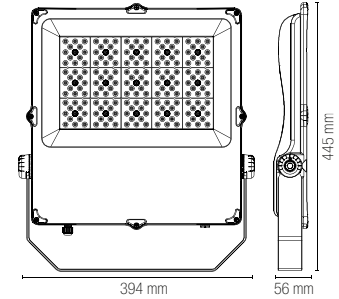

GIOVE

Proiettore LED integrato struttura in alluminio pressofuso e diffusore in vetro temperato.

Built-in LED floor light die-cast aluminium body and tempered glass diffuser.

technical information GIOVE

- **Materiale**
  alluminio
- **Colore**
  nero
- **Temperatura colore**
  6000K
- **Driver**
  incluso
- **Durata e on/off**
  50.000 h
  >25.000 on/off
- **Material**
  aluminium
- **Colour**
  black
- **Colour temperature**
  6000K
- **Driver**
  included
- **Life time and on/off**
  50.000 h
  >25.000 on/off

LED-GIOVE-100

8031414882557
lumen

colour temp.	beam angle	colour
6000K	150° x 80°	Black

watt	100W
pf	0.90

LED-GIOVE-200

8031414876365
lumen

colour temp.	beam angle	colour
6000K	150° x 80°	Black

LED-GIOVE-200-30

8031414885138
lumen

6000K	30°	Black

LED-GIOVE-200-60

8031414885145
lumen

6000K	60°	Black

LED-GIOVE-200R-30

8031414885152
lumen

colour temp.	beam angle	colour
RED	30°	Black

LED-GIOVE-200R-60

8031414885169
lumen

RED	60°	Black

LED-GIOVE-200V-30

8031414885176
lumen

GREEN	30°	Black

LED-GIOVE-200V-60

8031414885183
lumen

GREEN	60°	Black

watt	200W
pf	0.90

LED-GIOVE-300

8031414876372
lumen

colour temp.	beam angle	colour
6000K	150° x 80°	Black

watt	300W
pf	0.90

LED-GIOVE-400

8031414876389
lumen

colour temp.	beam angle	colour
6000K	150° x 80°	Black

watt	400W
pf	0.90