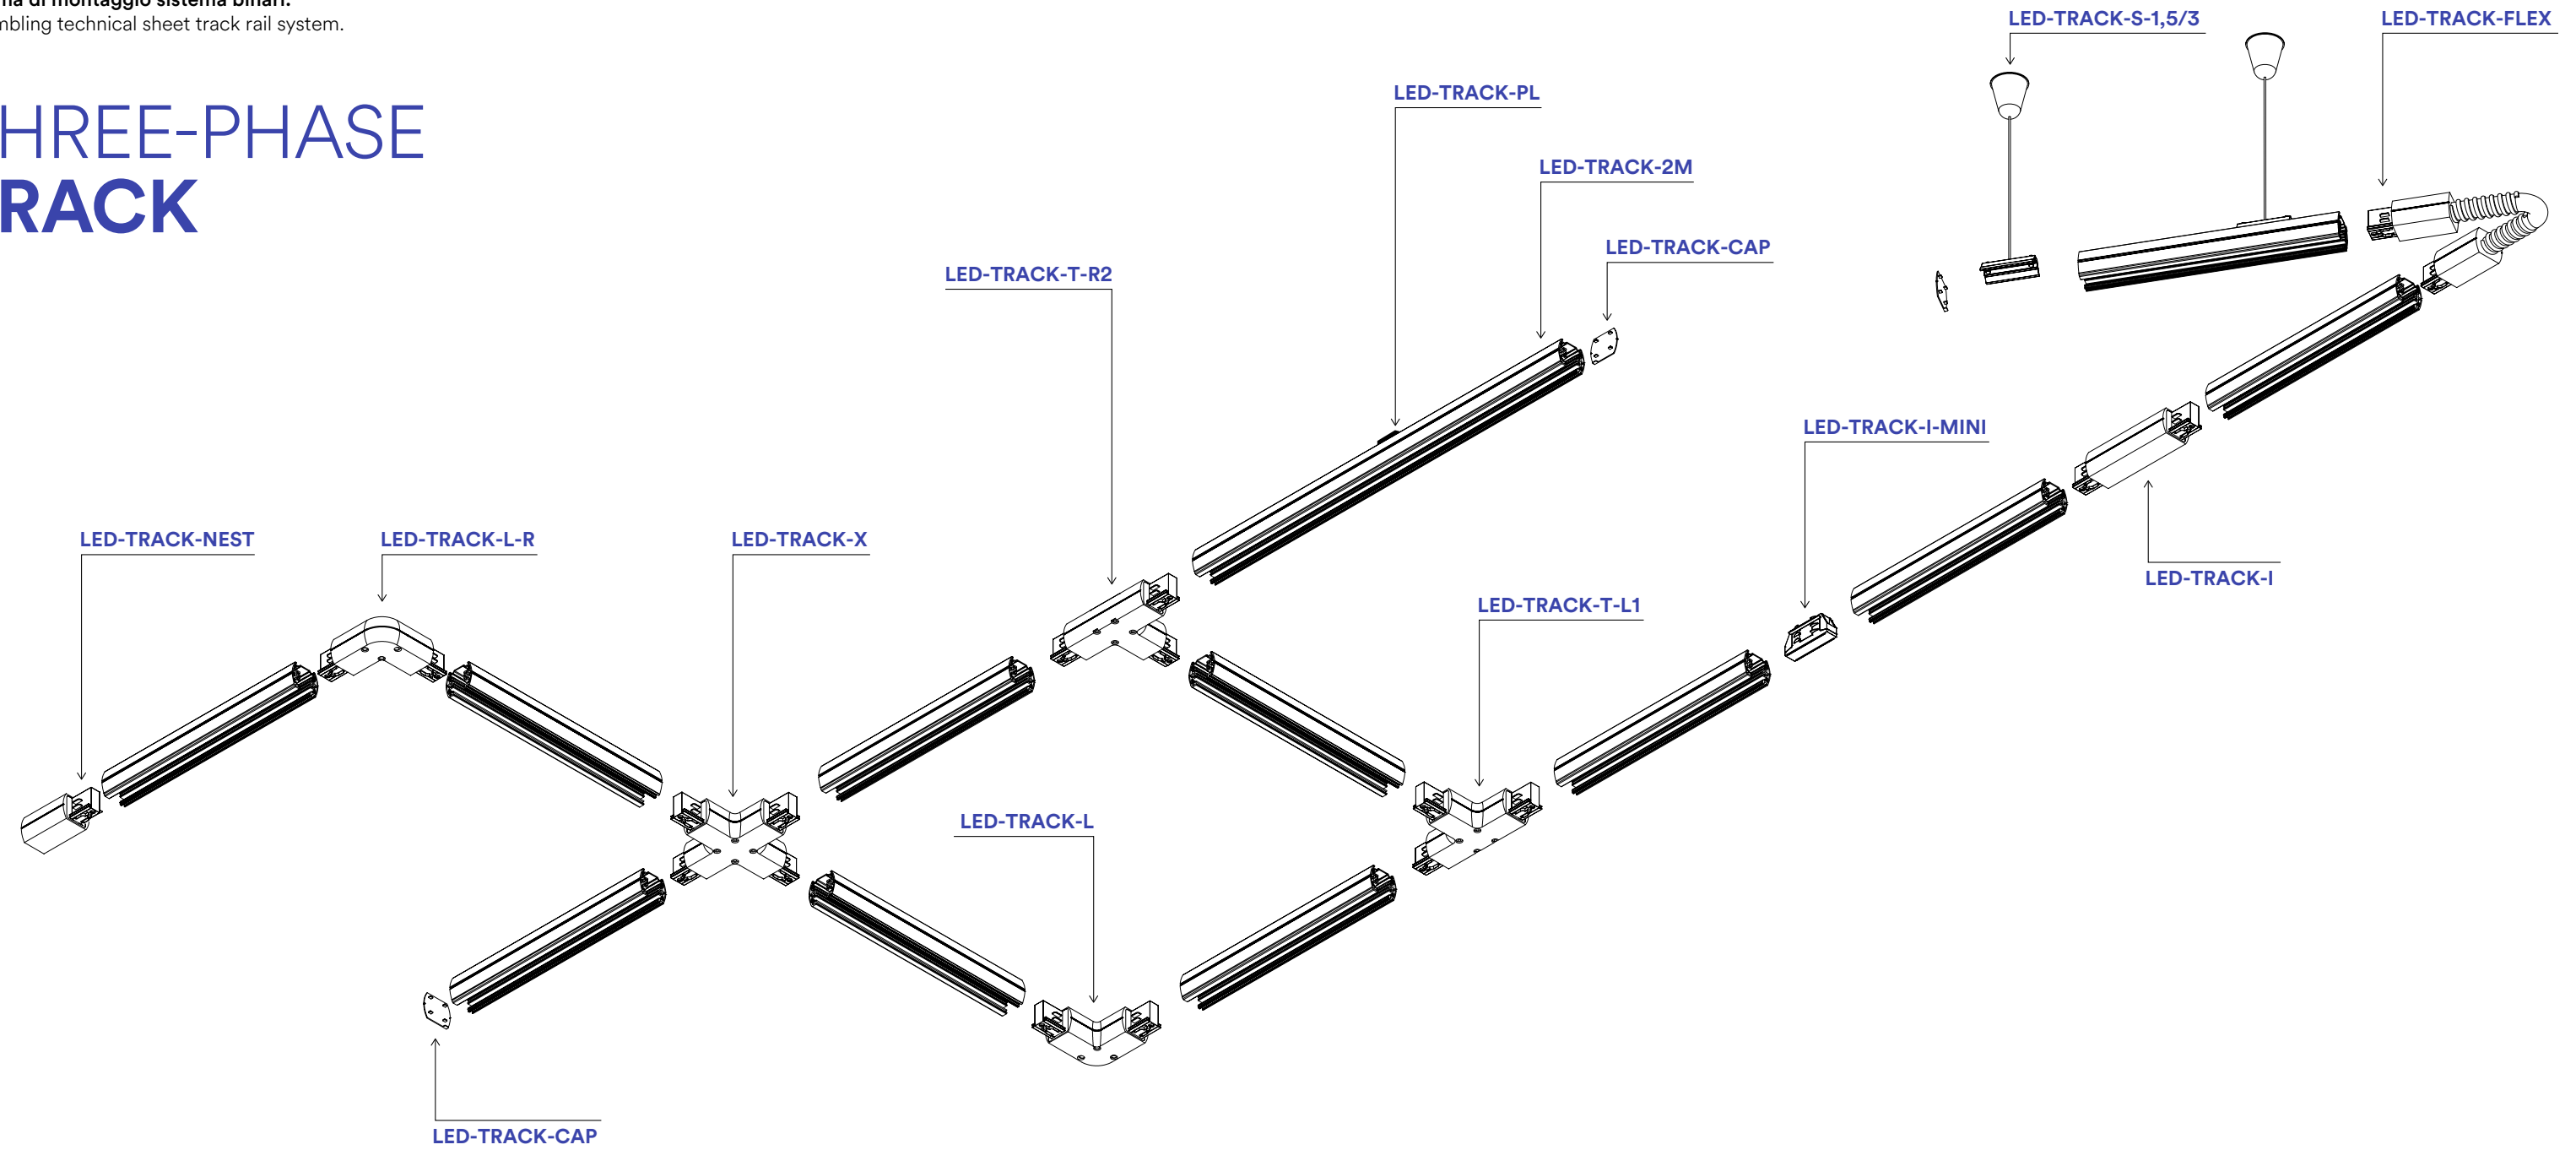

THREE-PHASE TRACK