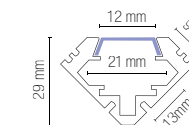

I-PROFILO-NEWYORK-2
8031440359382

Profilo angolare 2 m a rapido fissaggio nel cartongesso diffusore opale tappi e staffe inclusi.

2 m quick fixing angular profile in plasteboard with opal diffuser caps and bracket included.

colour