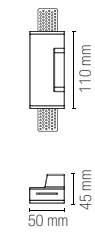

technical information **SKILIFT**

INC-SKILIFT-40CM
8031414884346
405 × 115 mm

INC-SKILIFT-20CM
8031414884322
205 × 115 mm

INC-SKILIFT-L16CM
8031414884360
165 × 165 mm

NC-SKILIFT-CAP
8031414886869
55 × 115 mm