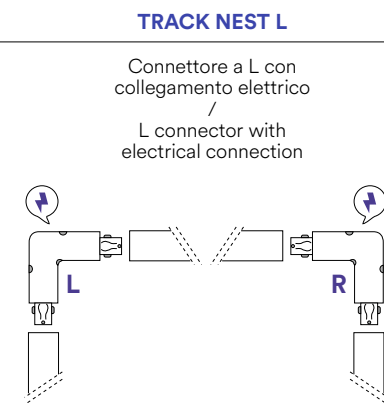

THREE-PHASE TRACK