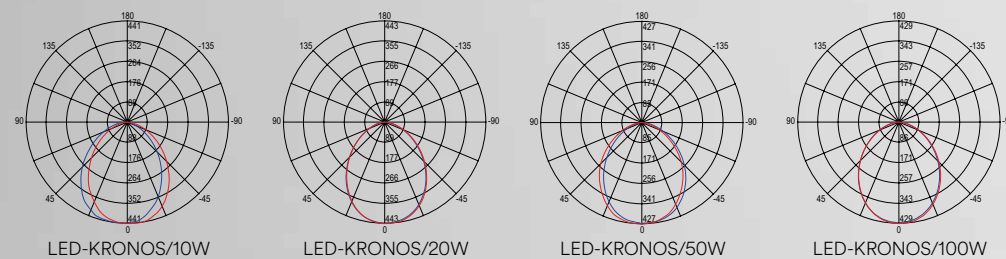

Fotometria del prodotto / Photometric curve