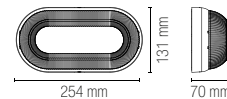

ISCHIA

Plafoniera LED integrato, in termoplastica bianco con diffusore trasparente effetto diamantato.

Thermoplastic LED ceiling lamp with transparent diamond effect diffuser.

Materiale
termoplastica

Temperatura colore

4000K

Driver
integrato

Material
thermoplastic

Colour temperature

4000K

Driver
built-in

LED-ISCHIA-L-BCO

8031414883608

lumen

colour temp.

colour

2300 lm

watt

20W

beam angle

100°

CAPRI

Plafoniera LED integrato, in termoplastica bianco con diffusore trasparente effetto diamantato.

Thermoplastic LED ceiling lamp with transparent diamond effect diffuser.

Materiale
termoplastica

Temperatura colore

4000K

Driver
integrato

Material
thermoplastic

Colour temperature

4000K

Driver
built-in

colour temp.

LED-CAPRI-S-BCO

8031414883585

lumen

colour

2350 lm

watt

20W

beam angle

100°

colour temp.

LED-CAPRI-L-BCO

8031414883592

lumen

colour

3200 lm

watt

30W

beam angle

100°