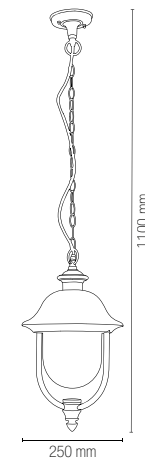

LANT-VENEZIA-S1
8031440313285

1 x E27 MAX 60W

LANT-VENEZIA-L1
8031440311984

1 x E27 MAX 60W