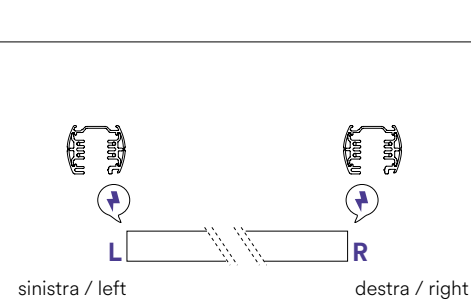

THREE-PHASE TRACK