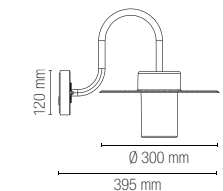

colour ●

LANT-YORK/AP
8031414862757

1 x E27 MAX 60W