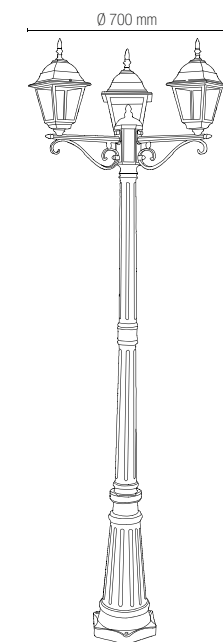

LANT-ROMA/L1 BCO 8031436951248	colour	LANT-ROMA/P1 BCO 8031436941249	colour	LANT-ROMA/P3 8031430781179	colour	LANT-ROMA-HEAD21 8031414878512	colour
LANT-PALETTO 8031414042203	●	LANT-ROMA/P1 8031430771170	●	●	●	●	●
1 x E27 MAX 60W		1 x E27 MAX 60W		3 x E27 MAX 60W		1 x E27 MAX 60W