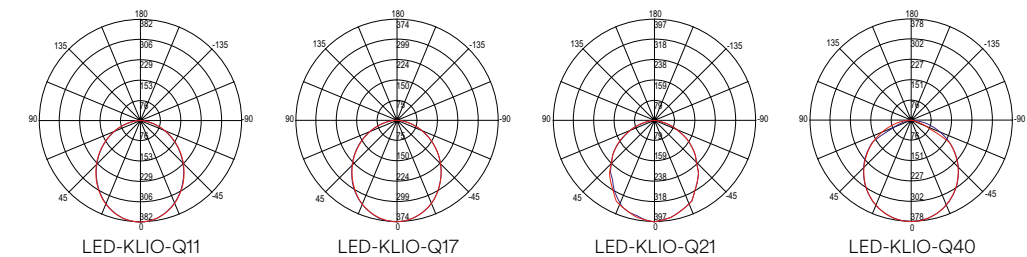

LED-KLIO-Q40C 8031414875702	colour temp.	colour
lumen	7800 lm	
LED-KLIO-Q40 8031414868070		
lumen	7800 lm	
LED-KLIO-Q40 NER 8031414868063		
lumen	7800 lm	
watt		64,8W
beam angle		120°
pf		0.90