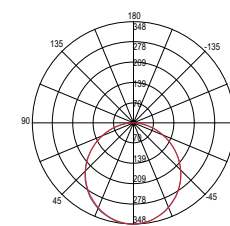

LED-PANEL-30X120 BK