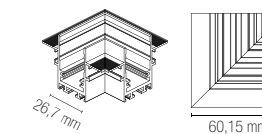

DAVINCI-TL-LVI 8031414878673

Connettore angolare verticale
connessione interna per binario
elettrificato incasso a filo (trimless)
con sistema sfere volventi.

Vertical angular connector internal
connection for track electrified
recessed rail (trimless) system
built in rolling spheres joint system.