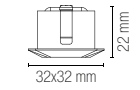

colour temp. colour

100 lm

100 lm

100 lm

watt LED 1W

beam angle 30°

Ø 25 mm

Fotometria del prodotto / Photometric curve