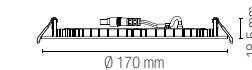

colour temp.	colour
INC-SLIM/12WC BCO 8031440357258	3000K	white
lumen	1260 lm	
INC-SLIM/12W BCO 8031431491183	4000K	white
lumen	1260 lm	
INC-SLIM/12WF BCO 8031440357234	6500K	white
lumen	1260 lm	
INC-SLIM/12W NIK 8031431501189	4000K	nickel
lumen	1260 lm	

watt 12W
beam angle 120°
Ø 156 mm

INC-SLIM/12W