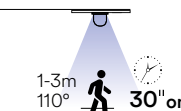

Funzioni sensore movimento

Motion sensor function

STRIP-TOUCH-W
8031414879359

Scheda pulsante touch per strip singolo colore input DC12V-24V output DC12V-24V 60/120W 5A max.

Touch button card for single color strip DC12V-24V output DC12V-24V 60/120W 5A max.