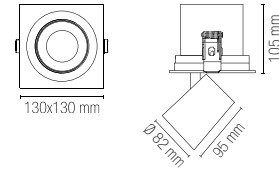

colour temp.	colour		colour temp.	colour
INC-OUTSIDER-1X15C 8031414864225			INC-OUTSIDER-1X30C 8031414864256		
lumen	1375 lm		lumen	3100 lm	
INC-OUTSIDER-1X15M 8031414864119			INC-OUTSIDER-1X30M 8031414864133		
lumen	1375 lm		lumen	3100 lm	
watt	1 x 15W		watt	1 x 30W	
beam angle	24°		beam angle	24°	
pf	-		pf	0.90	
	90 x 90 mm			116 x 116 x pr. 110 mm	

	colour temp.	colour		colour temp.	colour
INC-OUTSIDER-2X15C 8031414864232			INC-OUTSIDER-2X30C 8031414864263		
lumen	2750 lm		lumen	6200 lm	
INC-OUTSIDER-2X15M 8031414864126			INC-OUTSIDER-2X30M 8031414864140		
lumen	2750 lm		lumen	6200 lm	
watt	2 x 15W		watt	2 x 30W	
beam angle	24°		beam angle	24°	
pf	-		pf	0.90	
	174 x 90 x pr. 96 mm			230 x 116 x pr. 110 mm	

	colour temp.	colour		colour temp.	colour
INC-OUTSIDER-3X15C 8031414864249			INC-OUTSIDER-3X30C 8031414864270		
lumen	4125 lm		lumen	9300 lm	
INC-OUTSIDER-3X15M 8031414864102			INC-OUTSIDER-3X30M 8031414864157		
lumen	4125 lm		lumen	9300 lm	
watt	3 x 15W		watt	3 x 30W	
beam angle	24°		beam angle	24°	
pf	-		pf	0.90	
	260 x 90 x pr. 96 mm			236 x 116 x pr. 110 mm	

Le curve fotometriche rappresentano il singolo modulo LED per ogni elemento / Above photometric curves represent the single module of each element