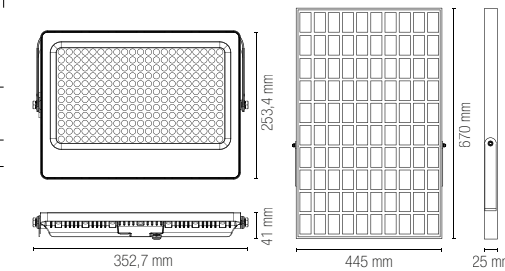

Accessorio non incluso /
Not included accessory

LED-ATHOS-CABLE
8031414886975

Cavo 2 m per pannello solare
con attacco maschio/femmina
2m extension cable for solar /
panel with male/female extend

Accessori inclusi /
Included accessories

Telecomando / Remote control   Pannello solare / Solar panel   **Li-ion 3,2V 2500 mAh**
Batteria, non sostituibile /
Battery, non replaceable