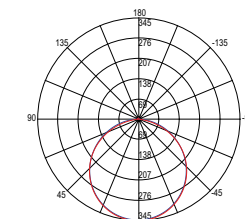

colour temp.	colour
INC-SLIM/12WC BCO 8031440357258	3000K	white
lumen	1260 lm	
INC-SLIM/12W BCO 8031431491183	4000K	white
lumen	1260 lm	
INC-SLIM/12WF BCO 8031440357234	6500K	white
lumen	1260 lm	
INC-SLIM/12W NIK 8031431501189	4000K	nickel
lumen	1260 lm	

watt 12W
beam angle 120°
Ø 156 mm

INC-SLIM/12W