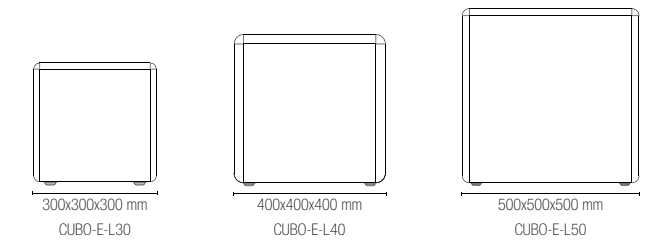

1 x E27 MAX 42W

I-GECO-SPK
8031414878437

Picchetto alluminio per lampade GECO E27 / Aluminum spike for E27 GECO family

Lampadina non inclusa / Light bulb not included

GECO E27

Piantana in polietilene con struttura in metallo bianco opaco o antracite.
PE floor lamp with metal structure white or anthracite colour.