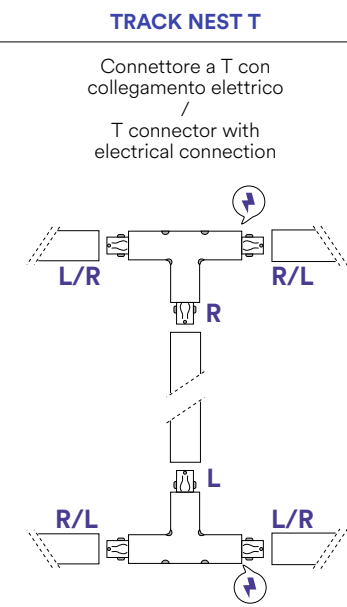

THREE-PHASE TRACK