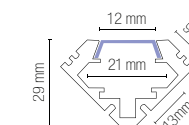

Accessori / Accessories

I-PROFILO-NEWYORK-CAP

8031414890545

Kit 2 pz tappi di chiusura per profilo NEWYORK.

2 pcs kit caps for NEWYORK profile.

Accessori / Accessories

I-PROF-NEWYORK2-DIFF

8031440357623

Diffusore 2 m trasparente profilo NEW YORK angolare alluminio.

2 m PC trasparente diffuser for NEW YORK.