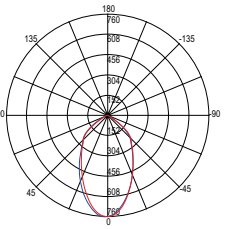

INC-ORIONE R6
watt 7W
beam angle 87°
Ø 75 mm