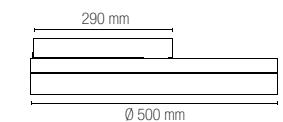

Plafoniera con ventilatore.
Ceiling lamp with fan.

ESPERO

LED-ESPERO-FAN 8031414898992

colour temp.	colour
CCT 4800 lm	
lumen	
led	30W 220-240V - 50/60Hz
fan	22W 220-240V - 50/60Hz
beam angle	120°
potenza ventilatore / fan power	DC22W 6 velocità / speed
volume aria / air volume	20 m ³ min.
livello sonoro / sound level	48 dB