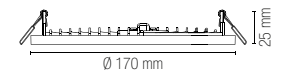

watt	20W
beam angle	120°
pf	-
	Ø 155 mm