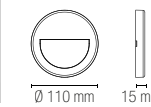

SMILE

Applique segnapassi a LED doppio fissaggio.
Fissaggio a muro e su cassetta 502E.

Aluminum LED walk light double mounting system.
Wall or 502E junction box mounting.

technical information **SMILE**

Materiale
alluminio

Colore
bianco
nero

Temperatura colore
4000K

Driver
integrato

Material
aluminum

Colour
white
black

Colour temperature
4000K

Driver
built-in

LED-SMILE-BCO
8031414881574
lumen

colour temp.	colour
300 lm	

watt	2,5W
beam angle	100°

Doppio sistema di fissaggio / Double fixing system

fissaggio a muro /
wall fixing

fissaggio su cassetta 502E /
fixing on box 502E
non inclusa / not included

LED-SMILE-ANT
8031414881567
lumen

colour temp.	colour
300 lm	

watt	2,5W
beam angle	100°

Doppio sistema di fissaggio / Double fixing system

fissaggio a muro /
wall fixing

fissaggio su cassetta 502E /
fixing on box 502E
non inclusa / not included