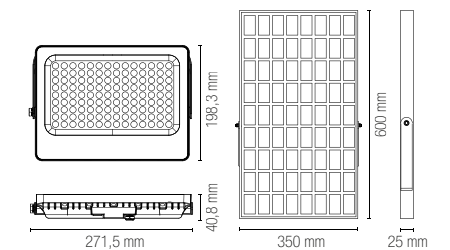

LED-ATHOS-SOL300 8031414884261	colour temp.	colour
lumen	4800 lm	
watt	300W	
beam angle	80°