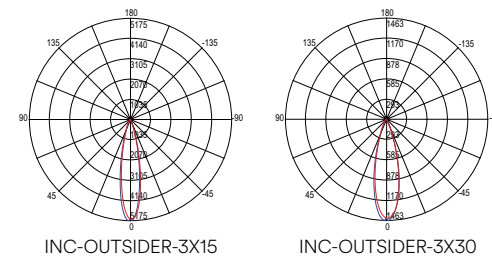

Le curve fotometriche rappresentano il singolo modulo LED per ogni elemento / Above photometric curves represent the single module of each element