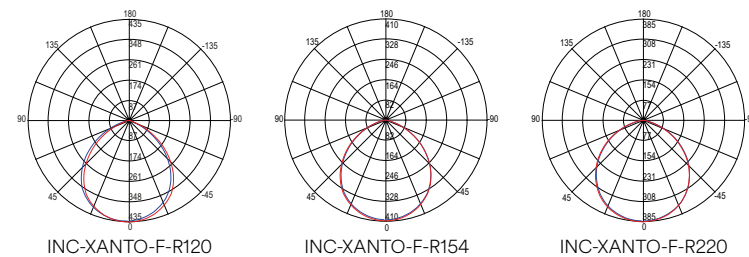

Fotometria del prodotto / Photometric curve