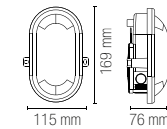

Plafoniera LED integrato materiale base PP bianco con diffusore bianco PC adatte ad installazione con impianto canaline esterne.

Ceiling LED integrated white PP base material with white PC diffuser fit for surface mount cable ducts connections.

	colour temp.	colour
LED-EXTRA-BCO 8031440361071	●	●
lumen	1100 lm	
LED-EXTRA-ANT 8031440361064	●	●
lumen	1100 lm	
watt	10W	
beam angle	120°