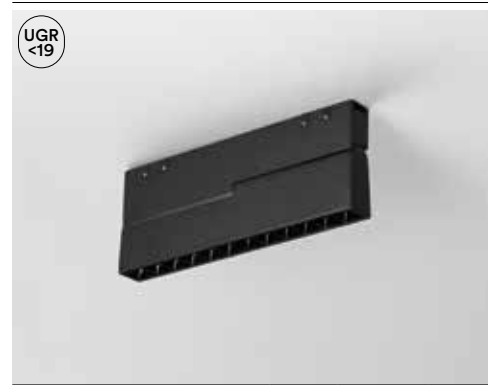

- **Materiale**
  corpo in alluminio pressofuso
- **Colore**
  bianco opaco
  nero opaco
- **Temperatura colore**
  3000K / 4000K
- **Driver**
  DC48V non incluso
- **Material**
  aluminum die cast body
- **Colour**
  matt white
  matt black
- **Colour temperature**
  3000K / 4000K
- **Driver**
  DC48V not included

	colour temp.	colour
DAVINCI-SLIDE20C-UGR 8031414878369	3000K	black
lumen	1020 lm	
DAVINCI-SLIDE20M-UGR 8031414878376	4000K	black
lumen	1020 lm	
watt		10W
beam angle		30°