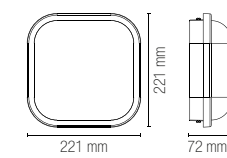

colour temp.	colour
LED-EVER-Q-LC BCO 8031414876785 lumen		
	3420	
LED-EVER-Q-L BCO 8031414862276 lumen		
	3420	
LED-EVER-Q-L ANT 8031414862283 lumen		
	3420	

watt	30W
beam angle	120°
pf	0.90

Doppio sistema di installazione / Double installation system