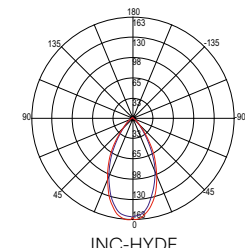

INC-HYDE-BCO
8031414893560
lumen 750 lm

watt 8W
beam angle 60°
Ø 70 mm

INC-HYDE-NER
8031414893577
lumen 750 lm

watt 8W
beam angle 60°
Ø 70 mm

Fotometria del prodotto / Photometric curve

SINKRO

Faretto da incasso lineare antiriflesso con struttura in alluminio pressofuso, finitura con bordo bianco e interno nero lucido.