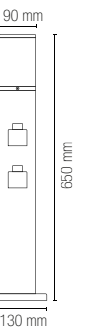

- **Materiale**
  alluminio
- **Colore**
  goffrato antracite
- **Temperatura colore**
  4000K
- **Driver**
  integrato
- **Material**
  aluminum
- **Colour**
  embossed anthracite
- **Colour temperature**
  4000K
- **Driver**
  built-in

	colour temp.	colour
LED-DISCOVERY-AP 8031414877836	☐	☐
lumen	1440 lm	
watt	13W	
beam angle	360°	

	colour temp.	colour
LED-DISCOVERY-P65 8031414877850	☐	☐
lumen	1440 lm	
watt	13W	
beam angle	360°	

	colour temp.	colour
LED-DISCOVERY-HUB 8031414877867	☐	☐
lumen	1440 lm	
watt	13W	
beam angle	360°	
	Plug 2X max 15A 250V 2500W