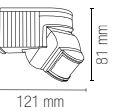

I-FRAME-L-BCO
8031440364577

Staffa fissaggio angolare
colore bianco

Metal corner wall
arms white color

I-FRAME-L-GR
8031440361880

Staffa fissaggio angolare
colore grigio

Metal corner wall
arms gray color

I-FRAME-V-BCO
8031440364553

Staffa V mobile 30°
fissaggio parete
colore bianco

Metal wall arms
orientable 30°
white color

I-FRAME-V-GR
8031440364584

Staffa V mobile 30°
fissaggio parete
colore grigio

Metal wall arms
orientable 30°
gray color

LED-TRACK-NEST NERO
8031440360418

Accessori per proiettori
Sistema di fissaggio
singolo e doppio

Flood light accessories
Single and double
connection system

**Accessori inclusi /
Included accessories**

Cavo 1,6 metri
con spina /
1,6 meter cable
with plug

IP44

I-SPIKE-ANT
8031414877973

Picchetto alluminio
antracite

Anthracite aluminum
spike

SENSORI / SENSORS

Sensori adattabili a qualsiasi prodotto illuminotecnico
Sensors compatible for any lighting products

I-SENSORE-360
8031435901237

Sensore PIR 230V
max 1600W 360°
distanza massima 5m.
time 10 sec. - 4 min.
lux 2 - 2000

PIR sensor 230V
max 1600W 360°
max 5m.
time 10 sec. - 4 min.
lux 2 - 2000

IP44

I-SENSORE-130
8031434401219

Sensore PIR 230V
max 1000W 130°
distanza massima 12m.
time 10 sec. - 4 min.
lux 2 - 2000
base accessoria angolare

PIR sensor 230V
max 1000W 130°
max 12m.
time 10 sec. - 4 min.
lux 2 - 2000
corner accessory base

IP44

I-SENSORE-180
8031434411218

Sensore PIR 230V
max 1000W 180°
distanza massima 12m.
time 10 sec. - 4 min.
lux 2 - 2000

PIR sensor 230V
max 1000W 180°
max 12m.
time 10 sec. - 4 min.
lux 2 - 2000

IP44