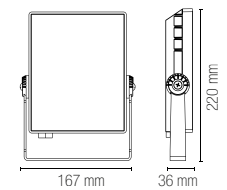

LED-ELIOS/30W

8031437391241
lumen

colour temp.	colour
●	●
2000 lm	

watt	30W
beam angle	120°
pf	0.90