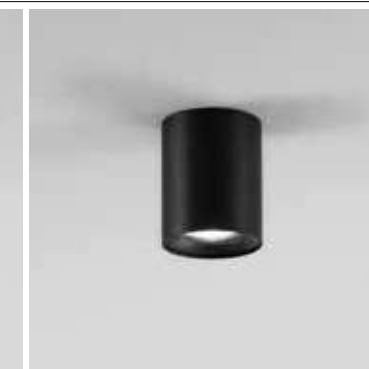

technical information **TOWN**

I-TOWN-R BCO
8031414868179
I-TOWN-R NER
8031414868162

1 x GU10 MAX 35W