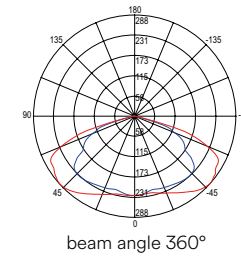

Staffa di fissaggio /
Mounitng bracket

* La piastra può essere tagliata fino a una dimensione di 220x220mm /
* The plate can be cut up to a size of 220x220mm

	colour temp.	colour
BRIGHTMAX-60C 8031414883899 lumen		
BRIGHTMAX-60M 8031414883905 lumen		
watt	60W	
beam angle	360°	

Fotometria del prodotto /
Photometric curve