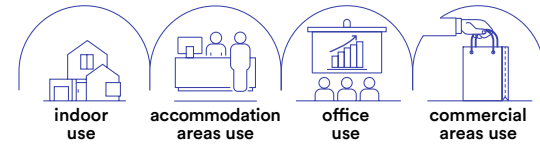

MORGANA

Incasso orientabile in gesso verniciabile da integrare nel cartongesso per dare omogeneità tra soffitto e corpo illuminante.

Adjustable and paintable recessed gypsum downlight to be integrated into the plasterboard to give homogeneity between ceiling and the lighting body.

INC-MORGANA-R1
8031434211214

1 x GU10 MAX 35W
Ø 155 mm