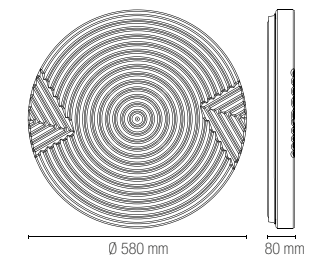

I-STREAM-PL60
8031414895014
lumen

colour temp.	colour
CCT 7120 lm	

watt 48W
beam angle 120°