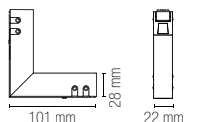

DAVINCI-LVE-CONN
8031414878208