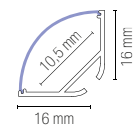

Accessori / Accessories

I-PROFILO-IONIK-16-CAP

8031414882236

Tappi per profilo in alluminio angolare IONIK 16x16 mm silver.

2 pcs kit caps for IONIK profile.