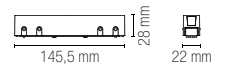

DAVINCI-L-CONN
8031414878185