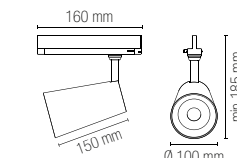

Accessori non inclusi / Not included accessories

	Retina antiabbagliamento / Anti-glare retina	
LED-KONE-MESH62 8031414870455	per/for	13W
LED-KONE-MESH80 8031414870462	per/for	24W
LED-KONE-MESH100 8031414870431	per/for	42W

	colour temp.	colour
LED-KONE-ROS-24M 8031414866663	2365 lm	
LED-KONE-VER-24M 8031414866687	2365 lm	
LED-KONE-GIA-24M 8031414866700	2365 lm	
watt		24W
beam angle		38°
pf		-

	colour temp.	colour
LED-KONE-W-13C 8031414867691	1175 lm	
LED-KONE-W-13M 8031414867677	1175 lm	
LED-KONE-B-13C 8031414867684	1175 lm	
LED-KONE-B-13M 8031414867622	1175 lm	
watt		13W
beam angle		38°
pf		-

	colour temp.	colour
LED-KONE-W-24C 8031414867745	2365 lm	
LED-KONE-W-24M 8031414867714	2365 lm	
LED-KONE-B-24C 8031414867721	2365 lm	
LED-KONE-B-24M 8031414867707	2365 lm	
watt		24W
beam angle		38°
pf		-

	colour temp.	colour
LED-KONE-W-30C 8031414883257	3860 lm	
LED-KONE-W-30M 8031414883264	3860 lm	
LED-KONE-B-30C 8031414866670	3860 lm	
LED-KONE-B-30M 8031414883240	3860 lm	
watt		30W
beam angle		38°
pf		0.90

	colour temp.	colour
LED-KONE-W-42C 8031414867783	4230 lm	
LED-KONE-W-42M 8031414867752	4230 lm	
LED-KONE-B-42C 8031414867769	4230 lm	
LED-KONE-B-42M 8031414867738	4230 lm	
watt		42W
beam angle		38°
pf		0.90

Deviatore flusso luminoso / Luminous flux diverter

	LED-KONE-DIFF62 8031414870448	per/for	13W
	LED-KONE-DIFF80 8031414870417	per/for	24W
	LED-KONE-DIFF100 8031414870424	per/for	42W