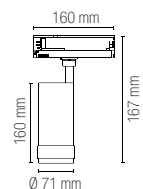

Angolo di luce regolabile /
Adjustable beam angle

	colour temp.	colour
LED-EXPLORER-W-30C 8031414894284 lumen	☀	○
	2815 lm	
LED-EXPLORER-W-30M 8031414894291 lumen	○	○
	2815 lm	
LED-EXPLORER-B-30C 8031414894260 lumen	☀	●
	2815 lm	
LED-EXPLORER-B-30M 8031414894277 lumen	○	●
	2815 lm	
watt	30W	
beam angle	10°- 60°	
pf	0.90	