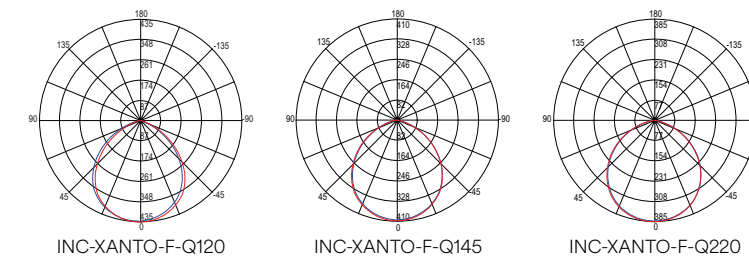

Fotometria del prodotto / Photometric curve