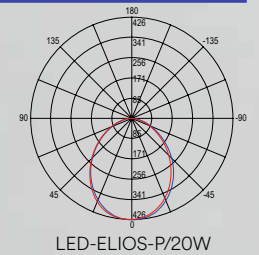

LED-ELIOS-P/20W
8031436381236
lumen

colour temp. colour
1300 lm

watt 20W
beam angle 120°