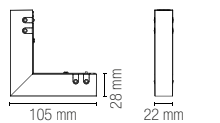

Connettore angolare esterno 48V compatibile con tutti i modelli di binario del sistema Davinci.

External angular connector 48V compatible with all the Davinci rail system models.

DAVINCI-FLEX
8031414894253