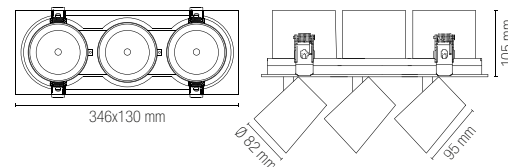

Le curve fotometriche rappresentano il singolo modulo LED per ogni elemento / Above photometric curves represent the single module of each element