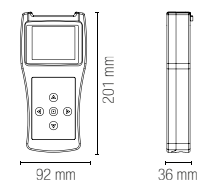

CONTROLLER-PRO-2 8031440358002

Controller DMX LED
3 canali RGB SEGNALE OUTPUT
DMX/XLR-3 (due uscite)
IP20 con cavo di ricarica

Controller DMX LED
3 channels RGB OUTPUT SIGNAL
DMX/XLR-3 (two port)
IP20 with charge cable