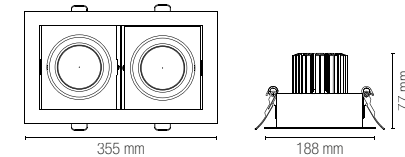

INC-APOLLO-2X30C 8031440360791	colour temp.	colour
lumen	5800 lm	
INC-APOLLO-2X30M 8031440360807	colour temp.	colour
lumen	5800 lm	

watt	2 × 30W
beam angle	40°
pf	0.90
	320 × 175 mm