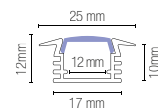

I-PROFILO-BERLINO-2
8031440359405

Profilo 2 m a rapido fissaggio nel cartongesso, diffusore opale, tappi e staffe inclusi.

2 m quick fixing profile in plasteboard with opal diffuser caps and bracket included.

colour