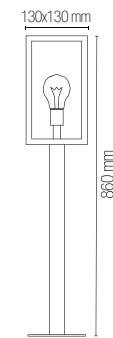

colour
LANT-MIRAGE-P90-BCO 8031414896424	☐
LANT-MIRAGE-P90 8031414869206	☒
1 x E27 MAX 60W