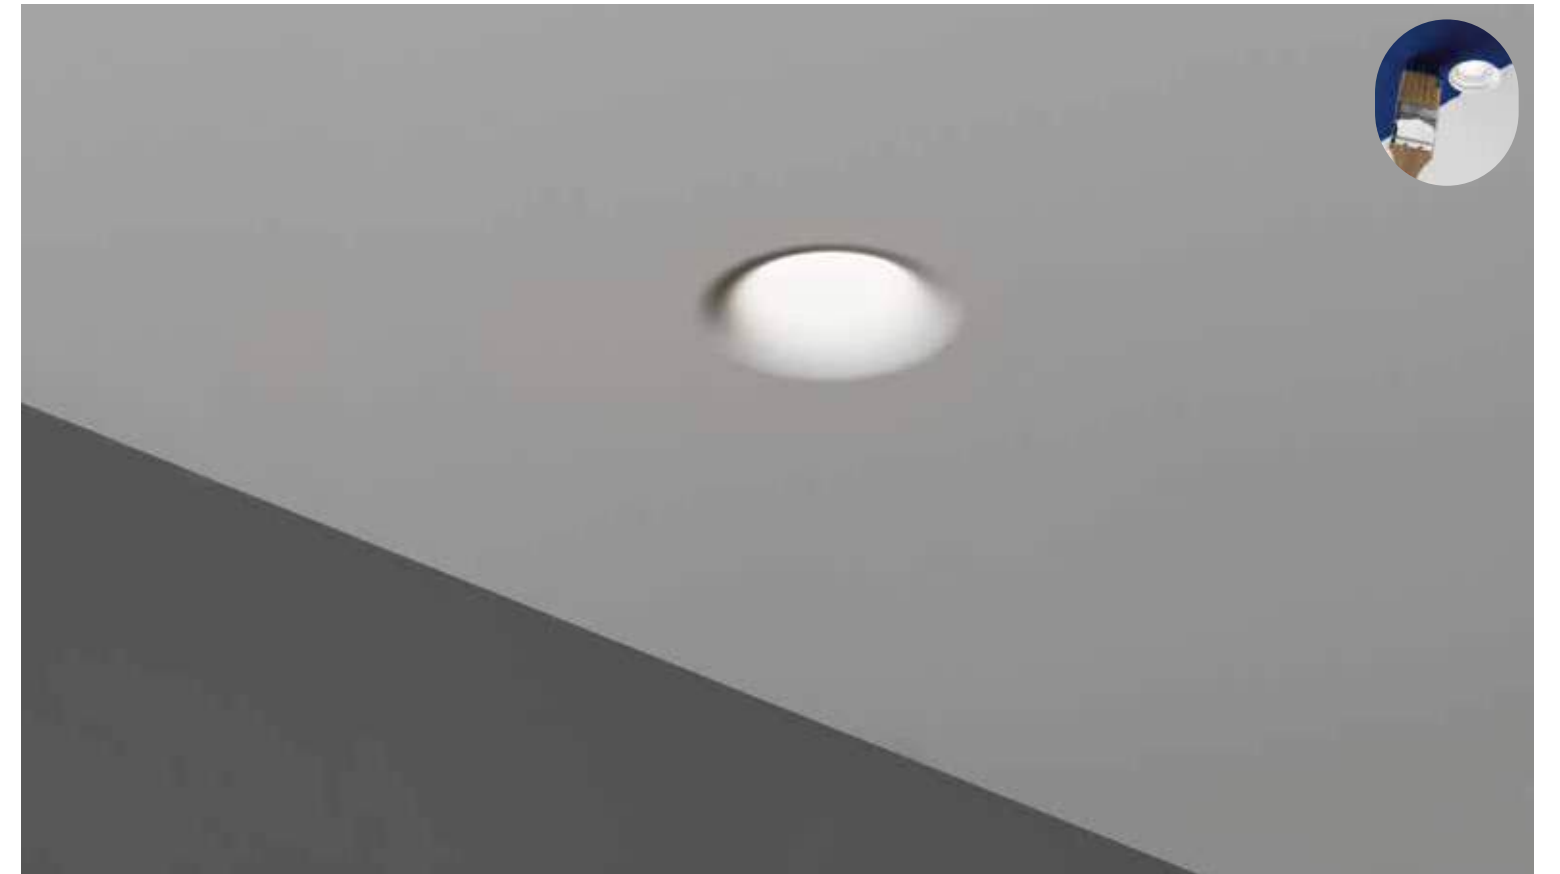

INC-SENSO-MINI
8031414892723

1 x MINI GU10 MAX 10W
80 x 80 mm