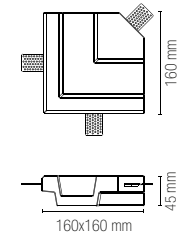

technical information **SKILIFT**

INC-SKILIFT-40CM
8031414884346
405 × 115 mm

INC-SKILIFT-20CM
8031414884322
205 × 115 mm

INC-SKILIFT-L16CM
8031414884360
165 × 165 mm

NC-SKILIFT-CAP
8031414886869
55 × 115 mm