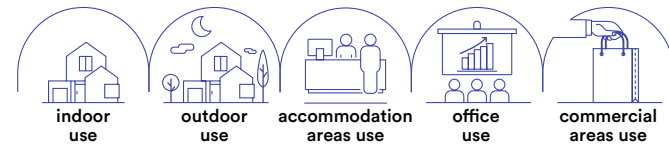

Materiale
alluminio e
placchette in acciaio

Colore
nikel
bianco

Temperatura colore
4000K

Driver
integrato

Material
aluminum and
steel frames

Colour
nikel
white

Colour temperature
4000K

Driver
built-in

**Incasso segnapassi alloggio in cassetta di derivazione 503
funzione con sensore di movimento e crepuscolare con doppia
placchetta in acciaio intercambiabile nei colori nikel o bianco.**
Down light for recess box 503 and double sensor function
motion and crepuscular with double interchangeable
steel frame in nikel or white colours.

INC-BOLT-503S
8031414866281
lumen

colour temp.	colour
200 lm	

Installare più prodotti lateralmente
ad una distanza minimo di 2 m /
Install multiple bolt 503S within
2 m of each other

watt **3W**
beam angle **120°**

**Accessori inclusi /
Included accessories**

2x
placchette /
frames

2x
staffette /
brackets

scatola derivazione 503
503 junction box
non inclusa / not included

Non installare i prodotti uno di
fronte all'altro per possibile conflitto /
Do not install products one of facing
each other for possible conflict

Il prodotto non va installato
vicino ad una fonte di luce intensa
e costante superiore di 20 LUX /
Do not install the bolt 503S
near a light source with
intensity over 20 LUX

Materiale
PC e
placchette in acciaio

Colore
nikel
bianco

**Temperatura colore
selezionabile**
3000K / 4000K / 6500K

Driver
integrato

Material
PC and
steel frames

Colour
nikel
white

**Selectable color
temperature**
3000K / 4000K / 6500K

Driver
built-in

**Incasso segnapassi alloggio in cassetta di derivazione 503 o 506L con
doppia placchetta in acciaio intercambiabile nei colori nikel o bianco.**
Down light for recess box 503 or 506L with double
interchangeable steel frame in nikel or white colours.

INC-BOLT-503CCT
8031414881543
lumen

colour temp.	colour
350 lm