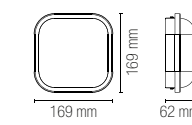

Materiale
PC + PC

Colore
bianco
antracite

Temperatura colore
3000K / 4000K

Driver
integrato

Material
PC + PC

Colour
white
anthracite

Colour temperature
3000K / 4000K

Driver
built-in

Plafoniera LED integrato, base in policarbonato bianco o antracite, diffusore in policarbonato bianco.
Polycarbonate built-in LED ceiling lamp in white or anthracite colour with white PC diffuser.

	colour temp.	colour
LED-EVER-Q-SC BCO 8031414876778 lumen		
	1900 lm	
LED-EVER-Q-S BCO 8031414862238 lumen		
	1900 lm	
LED-EVER-Q-S ANT 8031414862269 lumen		
	1900 lm	

watt	15W
beam angle	120°
pf	-

	colour temp.	colour
LED-EVER-Q-LC BCO 8031414876785 lumen		
	3420	
LED-EVER-Q-L BCO 8031414862276 lumen		
	3420	
LED-EVER-Q-L ANT 8031414862283 lumen		
	3420	

watt	30W
beam angle	120°
pf	0.90