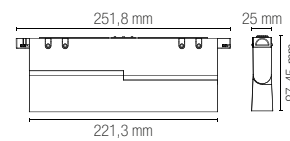

colour temp.	colour
DAVINCI-SLIDE20C 8031414878345	3000K	black
lumen	980 lm	
DAVINCI-SLIDE20M 8031414878352	4000K	black
lumen	980 lm	
watt		10W
beam angle		110°