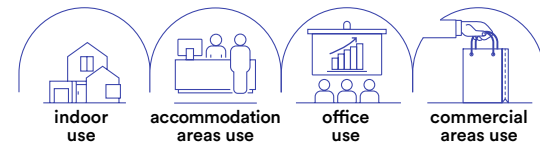

ELITE

Faretto da incasso antiriflesso con struttura in alluminio e finitura in bianco gofrato. Luce spot orientabile.

Anti-glare recessed spotlight with aluminum frame and embossed white finish. Adjustable spot light.