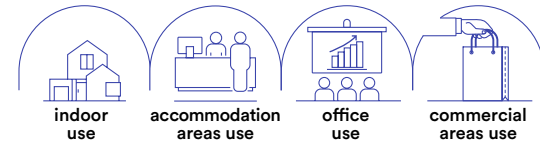

Fotometria del prodotto / Photometric curve

HORUS

Faretto da incasso dimmerabile con struttura in policarbonato bianco opaco.
Dimmable recessed spotlight with matt white polycarbonate structure.

technical information **HORUS**