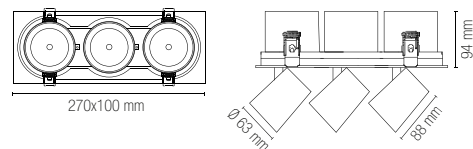

Le curve fotometriche rappresentano il singolo modulo LED per ogni elemento / Above photometric curves represent the single module of each element