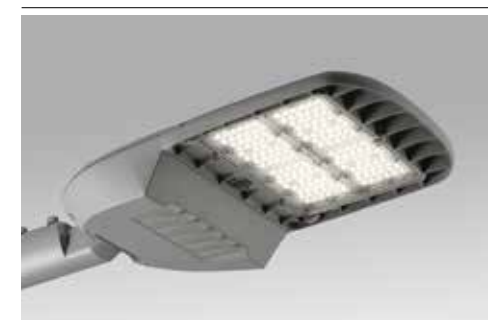

colour temp.	colour
LED-STREETWAY-200 8031414879106	29900 lm	
lumen		
watt	200W	
beam angle	80° x 140°	
pf	0.90