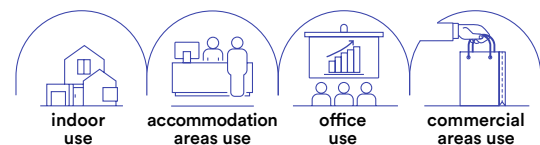

18,5 mm
240x240 mm

Fotometria del prodotto / Photometric curve

FLAP

Faretto da incasso con struttura quadrata in alluminio pressofuso ultrasottile.
Recessed spotlight with square structure in ultra-thin die-cast aluminum.