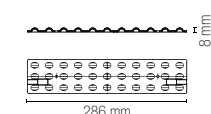

Fotometria del prodotto / Photometric curve

watt 48W
beam angle 90°

Interruttore per regolazione potenza / Power switchable:
48W - 44W - 40W - 34W
130 LM/W

Accessori non inclusi / Not included accessories