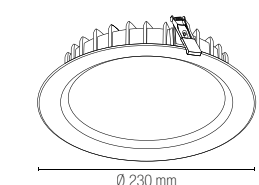

1480 lm

watt 20W
beam angle 120°
pf 0.90
Ø 175 mm

INC-TRON-30
8031414876211
lumen

2140 lm

watt 30W
beam angle 120°
pf 0.90
Ø 210 mm

Fotometria del prodotto / Photometric curve

BLINK-EYES

Faretto da incasso in policarbonato colore bianco opaco e funzione smart bluetooth per selezione temperatura colore.