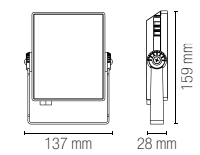

KRONOS

Proiettore in alluminio LED integrato finitura bianco gofrato.
Built-in LED aluminium flood lamp embossed white finish.

technical information **KRONOS**

Materiale
alluminio
diffusore acrilico

Colore
bianco
gofrato

Temperatura colore
4000K

Driver
integrato

Material
aluminium
acrylic diffuser

Colour
embossed
white

Colour temperature
4000K

Driver
built-in

LED-KRONOS/10W

8031436031230
lumen

colour temp.	colour
800 lm	

watt	10W
beam angle	120°
pf	-

LED-KRONOS/20W

8031436001233
lumen

colour temp.	colour
1300 lm	

watt	20W
beam angle	120°
pf	-

LED-KRONOS/50W

8031436011232
lumen

colour temp.	colour
3400 lm	

watt	50W
beam angle	120°
pf	0.90

LED-KRONOS/100W

8031414018932
lumen

colour temp.	colour
8000 lm	

watt	100W
beam angle	120°
pf	0.90

Fotometria del prodotto / Photometric curve