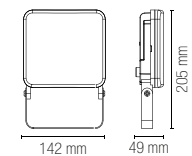

colour temp.	colour
LED-PLUTONE-30 8031414875900		
lumen	2400 lm	
watt	30W	
beam angle	120°	
pf	0.90