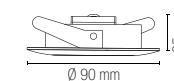

INC-ZENIT 5W
watt 5W
beam angle 120°
Ø 65 mm

QUANTUM

Faretto da incasso con struttura in alluminio nelle versioni bianco e nero satinato. Recessed spotlight with aluminum structure in white and satin black versions.