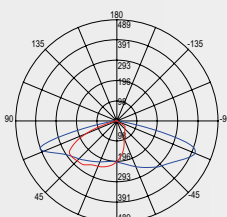

**Fotometria del prodotto /
Photometric curve**

LED-IPERION-50-SOLAR