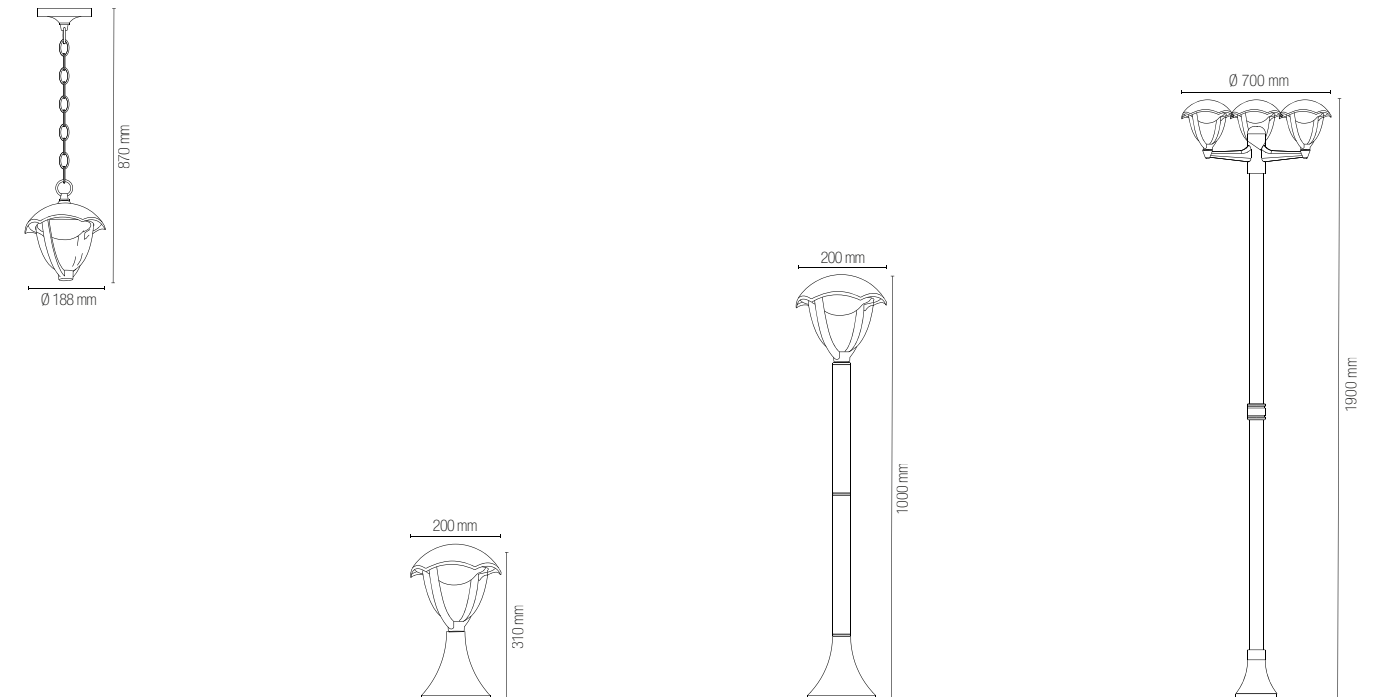

Accessori integrati /
Built in accessories

Sensore di movimento regolabile /
Adjustable motion sensor

ON	10lux
distanza / distance	1-8m
	90°
5 seconds - 5 minutes