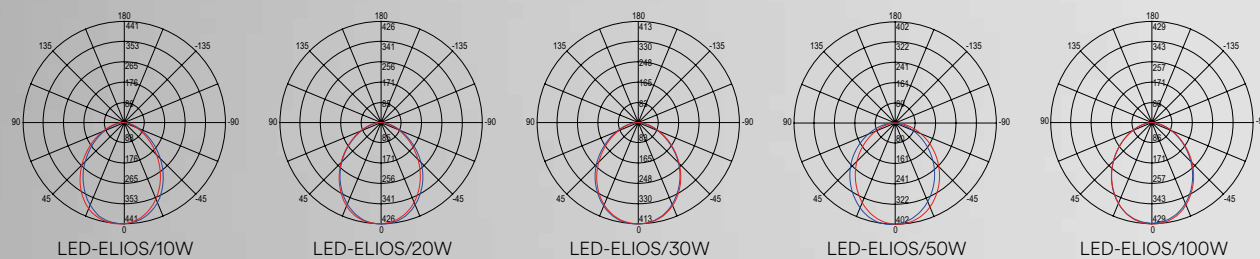

Fotometria del prodotto / Photometric curve

LED-ELIOS/10W

8031431291189
lumen

colour temp.	colour
●	●
800 lm	

watt	10
beam angle	120°
pf	-