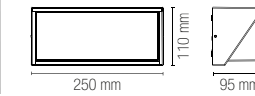

colour temp.	colour
LED-W-LUXON ANT 8031414867097		
lumen	1550 lm	
watt	12W	
beam angle	120°