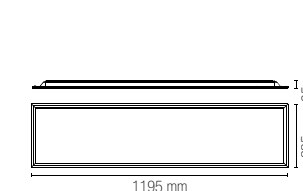

watt

40W

beam angle

120°

pf

0.90

290 × 1190 mm

Fotometria del prodotto / Photometric curve