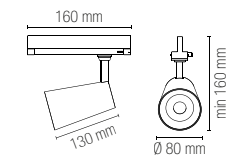

Accessori non inclusi / Not included accessories

	Retina antiabbagliamento / Anti-glare retina	
LED-KONE-MESH62 8031414870455	per/for	13W
LED-KONE-MESH80 8031414870462	per/for	24W
LED-KONE-MESH100 8031414870431	per/for	42W

	colour temp.	colour
LED-KONE-ROS-24M 8031414866663	2365 lm	
LED-KONE-VER-24M 8031414866687	2365 lm	
LED-KONE-GIA-24M 8031414866700	2365 lm	
watt		24W
beam angle		38°
pf		-

	colour temp.	colour
LED-KONE-W-13C 8031414867691	1175 lm	
LED-KONE-W-13M 8031414867677	1175 lm	
LED-KONE-B-13C 8031414867684	1175 lm	
LED-KONE-B-13M 8031414867622	1175 lm	
watt		13W
beam angle		38°
pf		-

	colour temp.	colour
LED-KONE-W-24C 8031414867745	2365 lm	
LED-KONE-W-24M 8031414867714	2365 lm	
LED-KONE-B-24C 8031414867721	2365 lm	
LED-KONE-B-24M 8031414867707	2365 lm	
watt		24W
beam angle		38°
pf		-

	colour temp.	colour
LED-KONE-W-30C 8031414883257	3860 lm	
LED-KONE-W-30M 8031414883264	3860 lm	
LED-KONE-B-30C 8031414866670	3860 lm	
LED-KONE-B-30M 8031414883240	3860 lm	
watt		30W
beam angle		38°
pf		0.90

	colour temp.	colour
LED-KONE-W-42C 8031414867783	4230 lm	
LED-KONE-W-42M 8031414867752	4230 lm	
LED-KONE-B-42C 8031414867769	4230 lm	
LED-KONE-B-42M 8031414867738	4230 lm	
watt		42W
beam angle		38°
pf		0.90

Deviatore flusso luminoso / Luminous flux diverter

	LED-KONE-DIFF62 8031414870448	per/for	13W
	LED-KONE-DIFF80 8031414870417	per/for	24W
	LED-KONE-DIFF100 8031414870424	per/for	42W