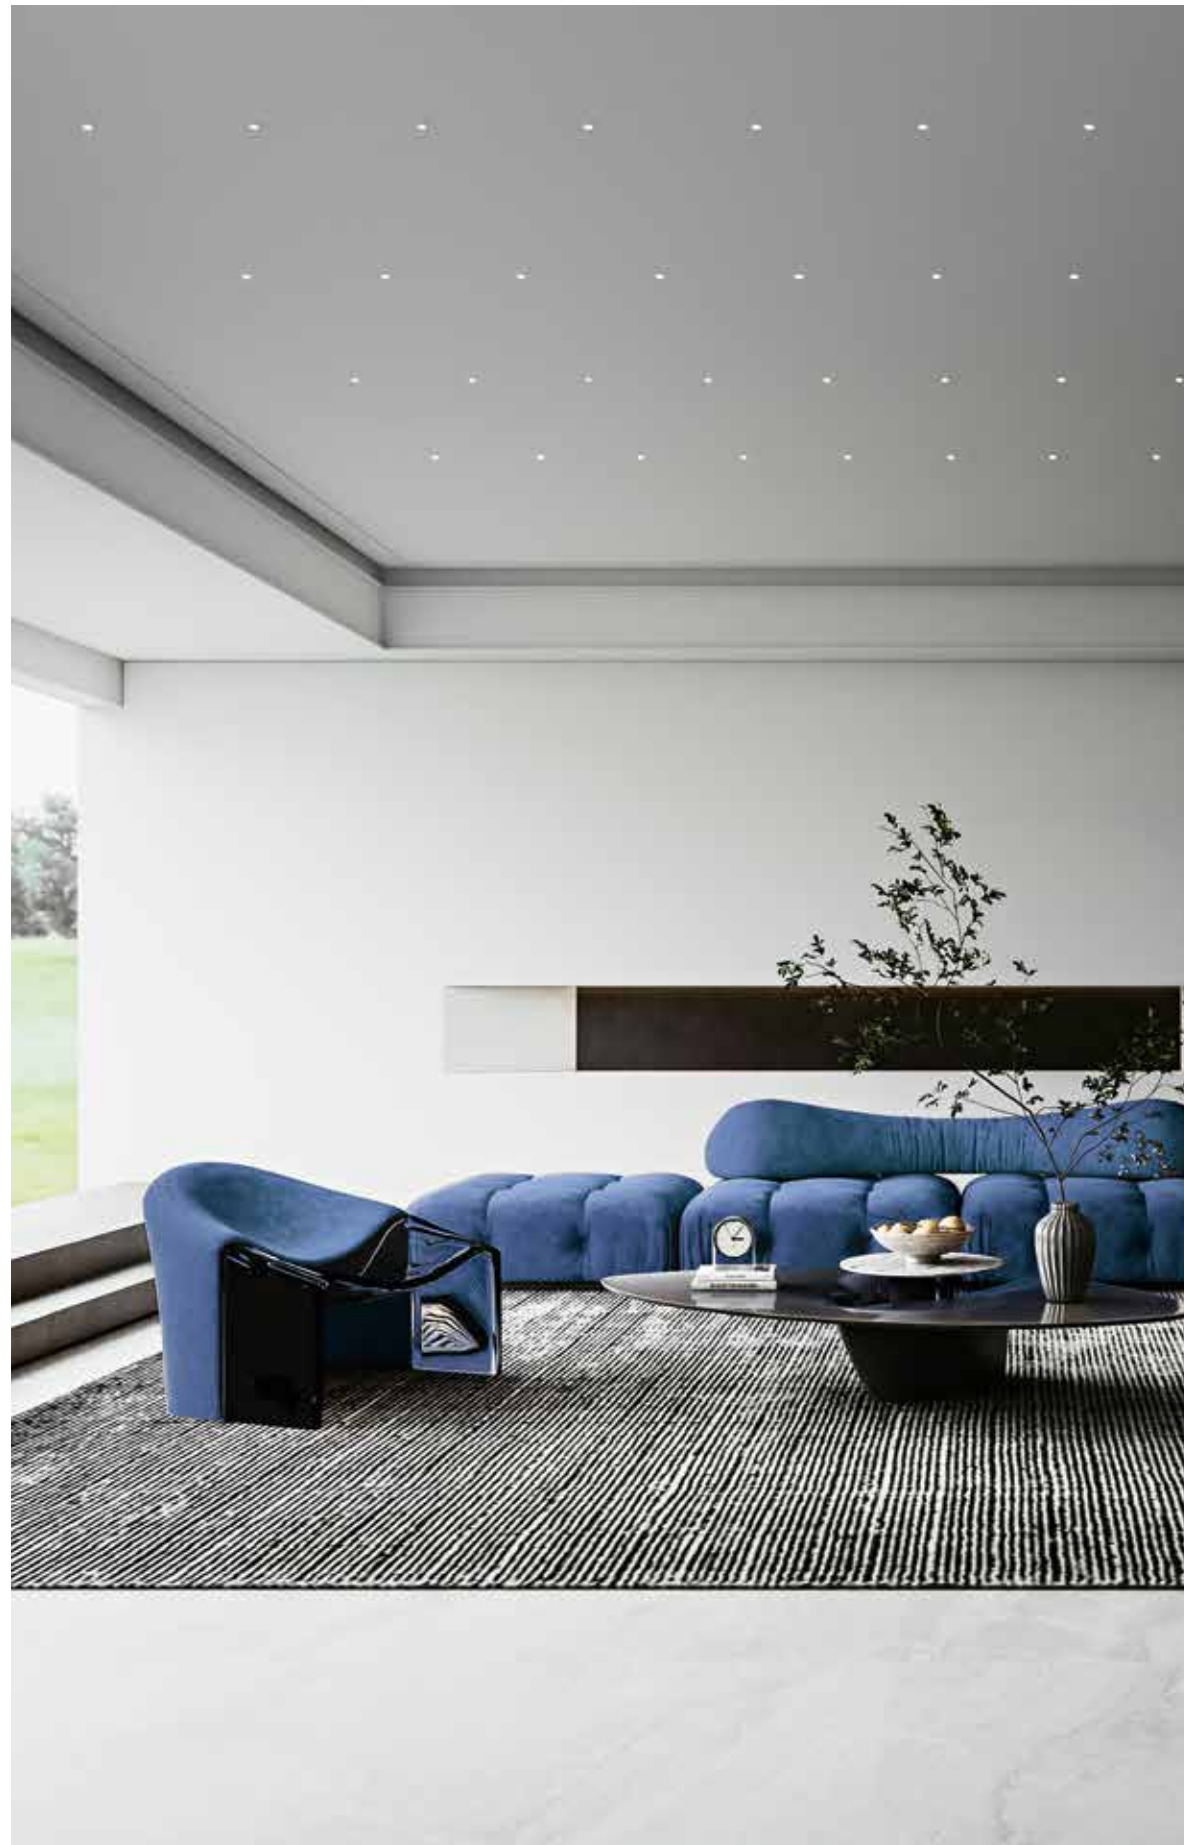

STARLIGHT STARLIGHT30

STARLIGHT

Materiale
alluminio

Colore
bianco, argento

Temperatura colore
4000K / BLU

Driver
non incluso

Material
aluminum

Colour
white, silver

Colour temperature
4000K / BLU

Driver
not included

STARLIGHT 30

Materiale
alluminio

Colore
bianco, argento

Temperatura colore
4000K

Driver
12V DC 100mA 6W

Material
aluminum

Colour
white, silver

Colour temperature
4000K

Driver
12V DC 100mA 6W

CRI
>80

technical information