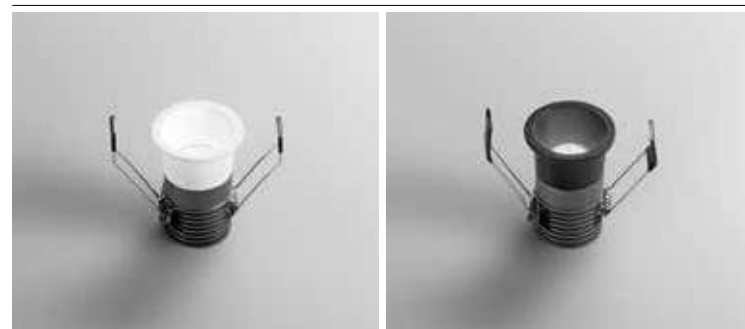

DOT

Faretto da incasso con struttura in alluminio disponibile in bianco nero.

Recessed spotlight with aluminum structure available in black or white.

- **Materiale**
  alluminio + PC
- **Colore**
  bianco satinato
  nero satinato
- **Temperatura colore selezionabile**
  3000K / 4000K / 6500K
- **Driver**
  incluso
- **Material**
  aluminum + PC
- **Colour**
  satin white
  satin black
- **Selectable color temperature**
  3000K / 4000K / 6500K
- **Driver**
  included

	colour temp.	colour
INC-DOT-R5-BCO 8031414893584	480 lm	
INC-DOT-R5-NER 8031414893614	480 lm	
watt	5W	
beam angle	24°	
	Ø 37 mm	

DAMA

Faretto da incasso con struttura in policarbonato e doppia ghiera intercambiabile rotonda e quadrata. Disponibile in bianco o nero.

Recessed light with polycarbonate structure and double interchangeable ring round or square. Available in black or white colors.

- **Materiale**
  PC
- **Colore**
  bianco
  nero
- **Temperatura colore**
  4000K
- **Driver**
  incluso
- **Material**
  PC
- **Colour**
  white
  black
- **Colour temperature**
  4000K
- **Driver**
  included