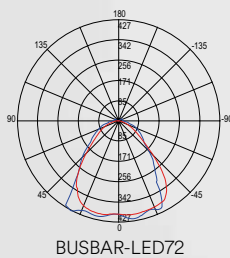

Accessori non inclusi / Not included accessories

BUSMAX-LENS-25
8031414884117

Lente per doppio fascio luminoso 25° /
Double lens 25°

Per tutta la lampada
BUSBAR occorrono 5 pezzi /
5 pieces need for the
whole **BUSBAR** lamp