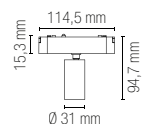

colour temp.	colour
BERNINI-FANS-5C 8031414898039 lumen		
	550 lm	
BERNINI-FANS-5M 8031414898046 lumen		
	550 lm	
watt	5W	
beam angle	24°