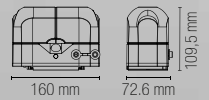

LED-SHIVA-SOLAR
8031414870769
lumen

colour temp. colour
230 lm

watt 2 x 1,5W
beam angle 120°