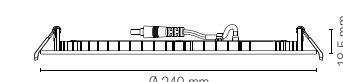

watt 24W
beam angle 120°
Ø 220 mm

INC-SLIM/24W

SLIM CCT

Faretto da incasso con struttura rotonda in alluminio pressofuso ultrasottile con interruttore per regolazione temperatura colore.
Recessed spotlight with round structure in ultra-thin die-cast aluminum with switch for color temperature regulation.