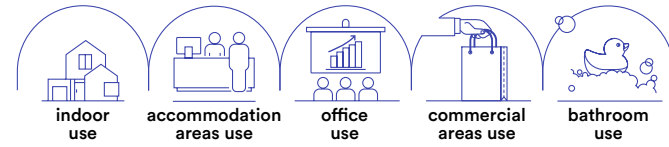

DOMO

Plafoniera in alluminio con diffusore in acrilico.
Aluminum ceiling lamp with acrylic diffuser.