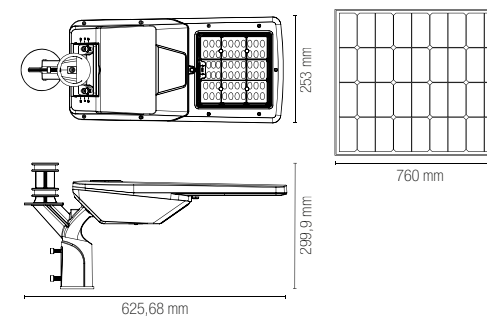

imbocco palo 60 mm /
60 mm pole entry

**Accessori inclusi /
Included accessories**

Pannello solare /
Solar panel

Lithium 12,8V 30AH
Batteria ricaricabile non sostituibile /
Rechargeable battery non replaceable

**Fotometria del prodotto /
Photometric curve**

Impostazioni di fabbrica / Default Settings						
flux	T1	T2	T3	T4	orario / hours	flusso / flux
100%	on <20lux	on	off +12h		T1 <20lux ÷ +2h	100%
60%					T2 T1 ÷ +2h	60%
50%					T3 T2 ÷ +7h	10%
10%					T4 T3 ÷ +2h	50%
					+12h off