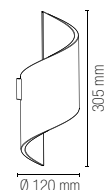

I-SPIRAL-AP
8031414892662

1 x G9 MAX 25W