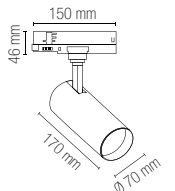

	colour temp.	colour
LED-JET-W-20 8031414893805		
lumen	2100 lm	
LED-JET-B-20 8031414893775		
lumen	2100 lm	
watt	20W	
beam angle	38°	
pf	0.90	

	colour temp.	colour
LED-JET-W-30 8031414893812		
lumen	3235 lm	
LED-JET-B-30 8031414893782		
lumen	3235 lm	
watt	30W	
beam angle	38°	
pf	0.90	