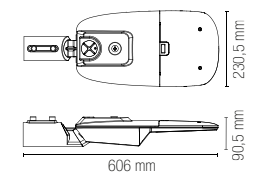

colour temp.	colour
LED-STREETWAY-150 8031414876358	22000 lm	
lumen		
watt	150W	
beam angle	80° x 140°	
pf	0.90