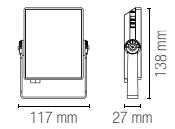

LED-ELIOS/20W

8031431281180
lumen

colour temp.	colour
●	●
1300 lm	

watt	20W
beam angle	120°
pf	-