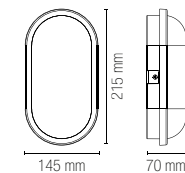

Doppio sistema di installazione / Double installation system