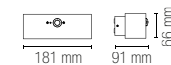

LED-ALBERT-AP
8031414058716
lumen

colour temp.	colour
3000K	300 lm

watt	2,5W
beam angle	120°