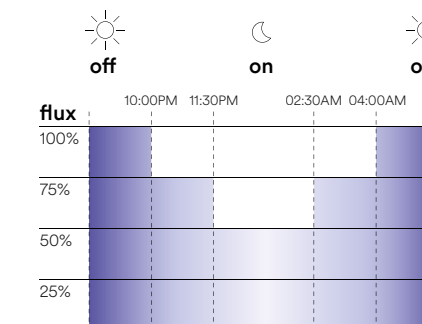

Mezzanotte Virtuale / Virtual Midnight

Independent system of light reduction in 5 steps. The LED module is set with a specific program (customizable) to optimize the energy saving time during night hours. The device is equipped with a auto-feedback system which determine independently, the Virtual Midnight point based on the past switch on-switch-off time record. Virtual Midnight is the point which determines the light flux reduction based on the set profile, keeping the electrical system untouched. For a correct working of the system of Virtual Midnight it is necessary a daily regular cycle of switching on-off.