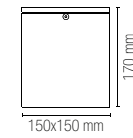

Lampadina non inclusa / Light bulb not included