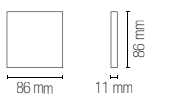

CONTROLLER

CONTROLLER

SUNLITE Controller
256 channels Input
(218 steps max)

SUNLITE DMX STICK-GU2
128 channels Input 240V