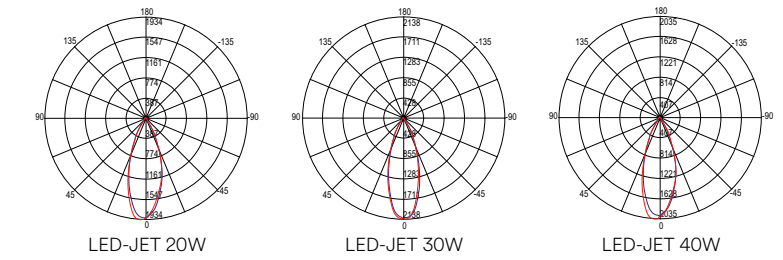

SISTEMA BINARI / TRACK LIGHTS
In.tec light