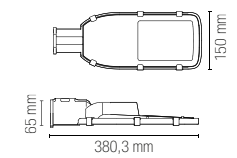

LED-HIGHWAY-50
8031414877034

lumen	7500 lm
watt	50W
beam angle	135° x 80°
pf	0.90