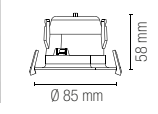

INC-HYDE-NER
8031414893577
lumen 750 lm

watt 8W
beam angle 60°
Ø 70 mm