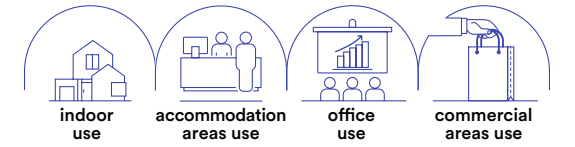

INC-BRICK-Q1
8031414873586

1 x GU10 MAX 35W
 123 x 123 mm

 Staffa regolabile /
Adjustable bracket

 Portalamпада incluso /
Lampholder included

 Lampadina non inclusa /
Light bulb not included

EVA

Struttura ad incasso a scomparsa in gesso verniciabile da integrare nel cartongesso per dare omogeneità tra soffitto e corpo illuminante.
 Recessed structure in paintable gypsum to be integrated into the plasterboard to give homogeneity between the ceiling and lighting body.