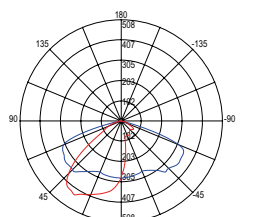

**Fotometria del prodotto /
Photometric curve**

LED-FEBO-SOLAR

Impostazioni di fabbrica / Default Settings						
flux	T1	T2	T3	T4	orario / hours	flusso / flux
100%	on <20lux	on	off +12h		T1 <20lux ÷ +2h	100%
60%					T2 T1 ÷ +2h	60%
50%					T3 T2 ÷ +7h	10%
10%					T4 T3 ÷ +2h	50%
					+12h off