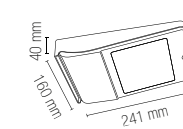

LED-EOS-SOLAR
8031414862740
lumen

colour temp.	colour
4000 K	Black

watt 4W
beam angle 100°