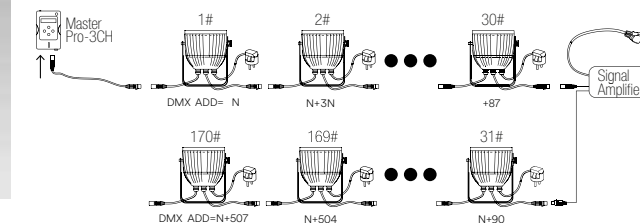

CONTROLLER-PRO-2 8031440358002

Controller DMX LED
3 canali RGB SEGNALE OUTPUT
DMX/XLR-3 (due uscite)
IP20 con cavo di ricarica

Controller DMX LED
3 channels RGB OUTPUT SIGNAL
DMX/XLR-3 (two port)
IP20 with charge cable