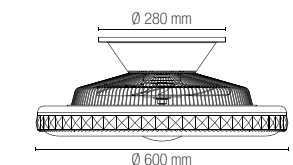

Plafoniere con ventilatore in bianco effetto cielo stellato.
Ceiling fan lamps with white starry sky effect.

technical information

BOREA

LED-BOREA-INT
8031414873692

	colour temp.	colour
lumen	CCT 4450 lm	
led	40W 220-240V - 50/60Hz	
fan	34W 220-240V - 50/60Hz	
beam angle	120°	
potenza ventilatore / fan power	AC 34W 900rpm 1050rpm 1200rpm	
volume aria / air volume	20 m ³ min.	
livello sonoro / sound level	48 dB	