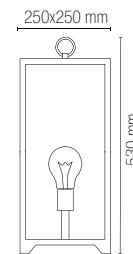

colour
LANT-MIRAGE-L1-BCO 8031414896400	☐
LANT-MIRAGE-L1 8031414869190	☒
1 x E27 MAX 60W