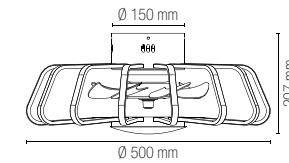

LED-GRECALE-B-INT
8031414885954

lumen	8470 lm
led	80W 220-240V - 50/60Hz
fan	22W 220-240V - 50/60Hz
beam angle	120°
potenza ventilatore / fan power	DC22W 6 velocità / speed
volume aria / air volume	20 m³ min.
livello sonoro / sound level	48 dB

colour temp. colour

CCT
8470 lm