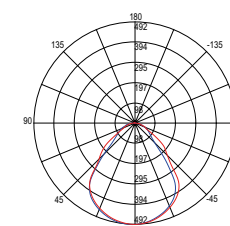

LED-PANEL-60X60-SCH