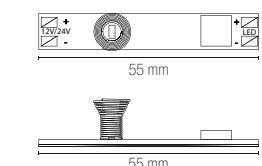

Funzioni sensore touch

Passando sul sensore entro i 0,5 secondi si attiva la funzione ON/OFF

Touch sensor function

When touching the sensor within 0,5 second the switch status changes ON/OFF

Restando sul sensore oltre i 0,5 secondi si attiva la funzione di regolazione di intensità luminosa (massima - minima - massima)

When touching the sensor for over 0,5 second the switch turn to adjustment status (high - low - high)