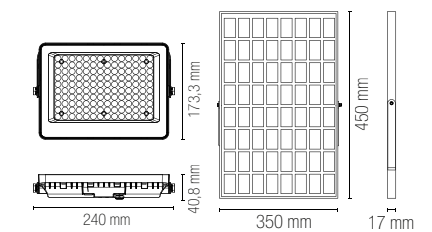

LED-ATHOS-SOL200 8031414884254	colour temp.	colour
lumen	2900 lm	
watt	200W	
beam angle	80°