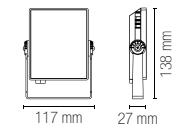

LED-KRONOS/20W

8031436001233
lumen

colour temp.	colour
1300 lm	

watt	20W
beam angle	120°
pf	-