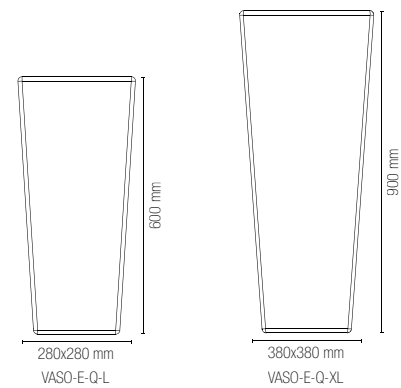

Accessori inclusi / Included accessories

Cavo 2,5 m con spina shuko / 2,5 m of cable with schuko plug

I-GECO-VASO-E-Q-L
8031414868506
I-GECO-VASO-E-Q-XL
8031414868131

1 x E27 MAX 42W

I-GECO-VASO-E-R-L
8031414868513
I-GECO-VASO-E-R-XL
8031414868520

1 x E27 MAX 42W

I-GECO-SFERA-E-L30
8031414868476
I-GECO-SFERA-E-L40
8031414868483
I-GECO-SFERA-E-L50
8031414868490

1 x E27 MAX 42W

I-GECO-SPK
8031414878437

Picchetto alluminio per lampade GECO E27 / Aluminum spike for E27 GECO family

I-GECO-CUBO-E-L30
8031414867943
I-GECO-CUBO-E-L40
8031414868117
I-GECO-CUBO-E-L50
8031414868124

1 x E27 MAX 42W

I-GECO-SPK
8031414878437

Picchetto alluminio per lampade GECO E27 / Aluminum spike for E27 GECO family

Lampadina non inclusa / Light bulb not included