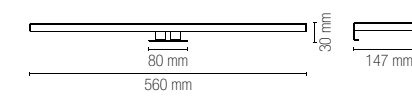

colour temp.	colour
SPOT-B-RIVA 8031440363457	575 lm	
watt	8W	
beam angle	120°