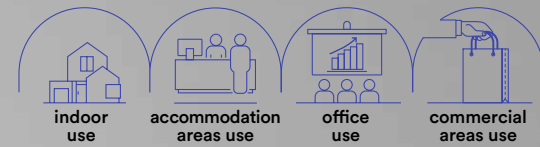

**Staffa con connettore /
Bracket with connector**

3 pz inclusi / 3 pcs included

**Portalamпада /
Lampholder
GU10 230V~50Hz**

3 pz inclusi / 3 pcs included

TUBEX

Incasso in gesso componibile da integrare nel cartongesso per dare omogeneità tra parete e corpo illuminante. Punto luce regolabile e orientabile con finitura in bianco o nero goffrato.
 Recessed paintable gypsum downlight to be integrated into the plasterboard to give homogeneity between the ceiling and the lighting body. Adjustable light point with embossed black or white finish.