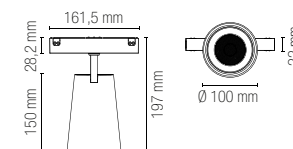

DAVINCI-TEMA-W-30C 8031414894079	colour temp.	colour	3210 lm
DAVINCI-TEMA-W-30M 8031414894086	colour temp.	colour	3210 lm
DAVINCI-TEMA-30C 8031414878246	colour temp.	colour	3210 lm
DAVINCI-TEMA-30M 8031414878253	colour temp.	colour	3210 lm
watt			30W
beam angle			38°