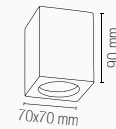

1 x GU10 MAX 9W