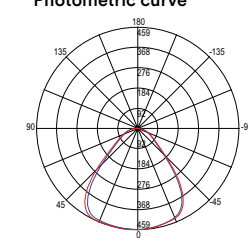

Fotometria del prodotto / Photometric curve

watt 48W
beam angle 90°