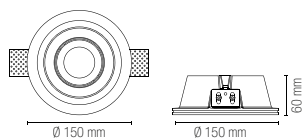

INC-MORGANA-Q1
8031434231212

1 x GU10 MAX 35W
160 x 160 mm