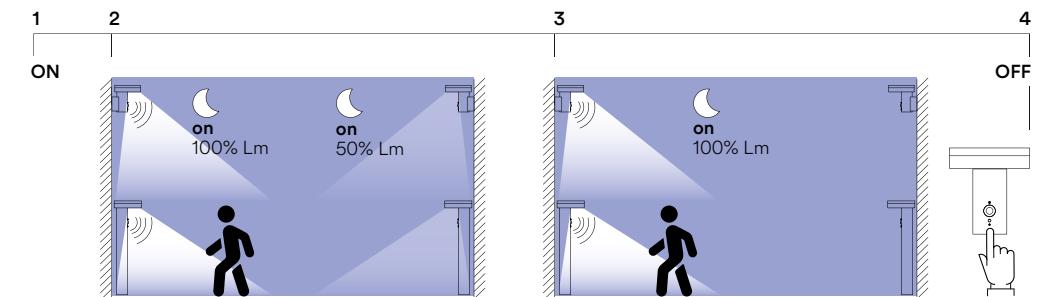

Sensore di movimento 100% luce
Dopo 25 secondi 50% luce /
Motion sensor 100% light
After 25 seconds 50% light

Sensore di movimento 100% luce
Dopo 25 secondi spegnimento luce /
Motion sensor 100% light
Light turns off after 25 seconds