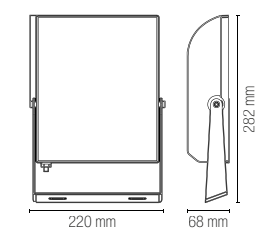

LED-ELIOS/100W

8031440357159
lumen

colour temp.	colour
●	●
8000 lm	

watt	100W
beam angle	120°
pf	0.90