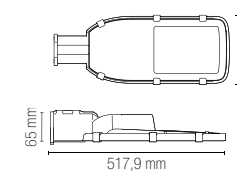

LED-HIGHWAY-150
8031414877058

lumen	20000 lm
watt	150W
beam angle	135° x 80°
pf	0.90

LED-HIGHWAY-ADAT
8031414877904

Adattatore 90° armature stradali highway imbocco palo 60 mm/
90° adapter 60 mm pole entry for street light