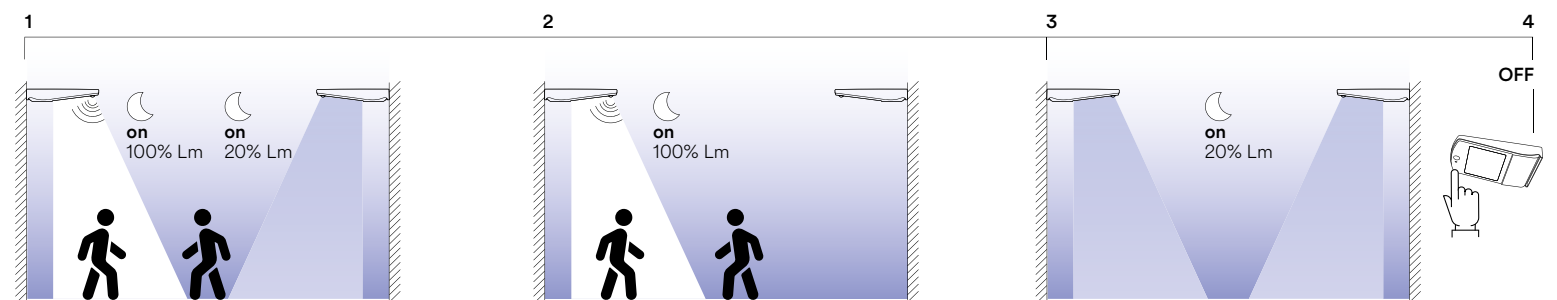

Sensore di movimento 100% luce
Sensore crepuscolare 20% luce /
Motion sensor 100% light.
Crepuscular sensor 20% light

Sensore di movimento 100% luce
No sensore crepuscolare /
Motion sensor 100% light
No crepuscular sensor

Sensore crepuscolare 20% luce
No sensore movimento /
Crepuscular sensor 20% light
No motion sensor