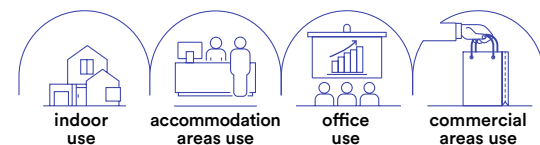

Kit cavi e fissaggio
a plafoniera /
Metal bracket and
steel hanging wire

PANEL

Pannello a LED con struttura in alluminio e diffusore in acrilico bianco.

LED panel with aluminum structure and white acrylic diffuser.