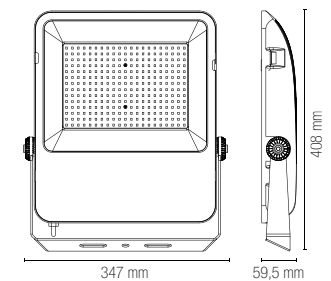

colour temp.	colour
LED-TAURUS-200 8031414875788	●	●
lumen	26000 lm	
LED-TAURUS-200F 8031414876655	●	●
lumen	26000 lm	
watt		200W
beam angle		110°