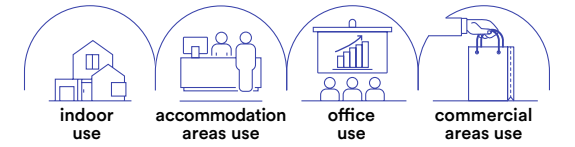

SLIDE

Lampada lineare orientabile a LED per sistema Davinci con struttura in alluminio pressofuso.
LED adjustable linear lamp for Davinci system with die-cast aluminum structure.

TUBO

Sospensioni tubolari a LED per sistema Davinci con struttura in alluminio pressofuso.
LED tubular suspensions for Davinci system with die-cast aluminum structure.

- **Materiale**
  corpo in alluminio pressofuso
- **Colore**
  bianco opaco
  nero opaco
- **Temperatura colore**
  3000K / 4000K
- **Driver**
  DC48V non incluso
- **Material**
  aluminum die cast body
- **Colour**
  matt white
  matt black
- **Colour temperature**
  3000K / 4000K
- **Driver**
  DC48V not included

	colour temp.	colour
DAVINCI-SLIDE20C-UGR 8031414878369	3000K	black
lumen	1020 lm	
DAVINCI-SLIDE20M-UGR 8031414878376	4000K	black
lumen	1020 lm	
watt		10W
beam angle		30°

	colour temp.	colour
DAVINCI-SLIDE20C 8031414878345	3000K	black
lumen	980 lm	
DAVINCI-SLIDE20M 8031414878352	4000K	black
lumen	980 lm	
watt		10W
beam angle		110°

- **Materiale**
  corpo in alluminio pressofuso
- **Colore**
  bianco opaco
  nero opaco
  oro
- **Temperatura colore**
  3000K / 4000K
- **Driver**
  DC48V non incluso
- **Material**
  aluminum die cast body
- **Colour**
  matt white
  matt black
  gold
- **Colour temperature**
  3000K / 4000K
- **Driver**
  DC48V not included

	colour temp.	colour
DAVINCI-W-S35C 8031414894093	3000K	black
lumen	300 lm	
DAVINCI-W-S35M 8031414894109	4000K	black
lumen	300 lm	
DAVINCI-S35C 8031414878390	3000K	black
lumen	300 lm	
DAVINCI-S35M 8031414878406	4000K	black
lumen	300 lm	
DAVINCI-G-S35C 8031414894116	3000K	gold
lumen	300 lm	
DAVINCI-G-S35M 8031414894123	4000K	gold
lumen	300 lm	
watt		3W
beam angle		24°

	colour temp.	colour
DAVINCI-S60C 8031414878680	3000K	black
lumen	500 lm	
DAVINCI-S60M 8031414878659	4000K	black
lumen	500 lm	
watt		5W
beam angle		24°