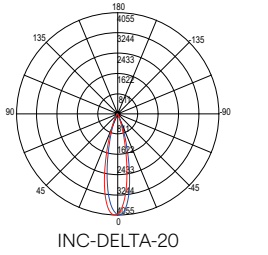

INC-DELTA-30C
8031414883271
lumen 3860 lm

colour temp.	colour

watt 30W
beam angle 24°
pf 0.90
Ø 150 mm

INC-DELTA-38
8031414893546
lumen 4300 lm

colour temp.	colour

watt 38W
beam angle 60°
pf 0.90
Ø 160 mm

illuminazione per generi alimentari /
Food lighting