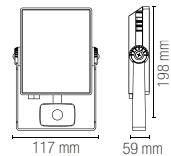

ELIOS

Proiettore in alluminio LED integrato finitura silver con sensore di movimento e crepuscolare regolabile.

Built-in LED aluminium flood lamp embossed silver finish with adjustable night and motion sensor.

- **Materiale**
  alluminio
- **Colore**
  antracite
- **Temperatura colore**
  4000K
- **Driver**
  integrato
- **Material**
  aluminium
- **Colour**
  anthracite
- **Colour temperature**
  4000K
- **Driver**
  built-in

Accessori inclusi / Accessories included

Sensore di movimento regolabile / Adjustable motion sensor

LED-ELIOS-S/10W
8031437381242
lumen

colour temp. colour
800 lm

watt 10W
beam angle 120°

Accessori inclusi / Accessories included

Sensore di movimento regolabile / Adjustable motion sensor

LED-ELIOS-S/30W
8031436391235
lumen

colour temp. colour
2000 lm

watt 30W
beam angle 120°

ELIOS

Proiettore LED portatile.
LED portable flood light.

- **Materiale**
  alluminio
- **Colore**
  nero
- **Temperatura colore**
  4000K
- **Driver**
  integrato
- **Material**
  aluminium
- **Colour**
  black
- **Colour temperature**
  4000K
- **Driver**
  built-in

Accessori inclusi / Included accessories

LED-ELIOS-P/20W
8031436381236
lumen

colour temp. colour
1300 lm

watt 20W
beam angle 120°