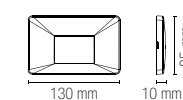

scatola derivazione 503
503 junction box
non inclusa / not included