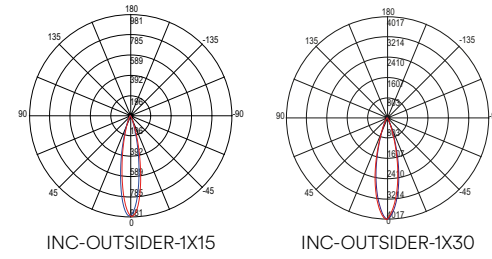

Fotometria del prodotto / Photometric curve

	colour temp.	colour		colour temp.	colour
INC-OUTSIDER-2X15C 8031414864232			INC-OUTSIDER-2X30C 8031414864263		
lumen	2750 lm		lumen	6200 lm	
INC-OUTSIDER-2X15M 8031414864126			INC-OUTSIDER-2X30M 8031414864140		
lumen	2750 lm		lumen	6200 lm	
watt	2 x 15W		watt	2 x 30W	
beam angle	24°		beam angle	24°	
pf	-		pf	0.90	
	174 x 90 x pr. 96 mm			230 x 116 x pr. 110 mm