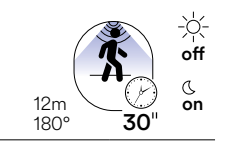

colour temp.	colour
LED-SHELLY-Q-MW BCO 8031414862153		
lumen	2500 lm	
LED-SHELLY-Q-MW ANT 8031414862177		
lumen	2500 lm	
watt	20W	
beam angle	120°