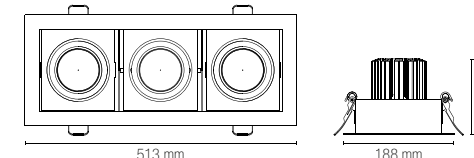

INC-APOLLO-3X30C 8031440360845	colour temp.	colour
lumen	8700 lm	
INC-APOLLO-3X30M 8031440360838	colour temp.	colour
lumen	8700 lm	

watt	3 × 30W
beam angle	40°
pf	0.90
	475 × 175 mm