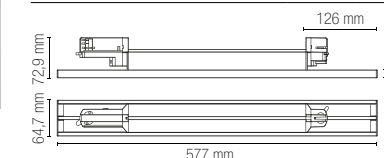

Trifase / Three-phase

MAXWELL

Materiale
alluminio

Material
aluminum

Colore
bianco
nero

Colour
white
black

Temperatura colore
3000K / 4000K

Colour temperature
3000K / 4000K

Driver
integrato

Driver
built-in

Durata e on/off
50.000h
>25.000 on/off

Life time and on/off
50.000h
>25.000 on/off

technical information **MAXWELL**

Lampada lineare in alluminio con adattatore trifase.
Linear aluminum lamp with three-phase adapter.

	colour temp.	colour
MAXWELL-W-25C 8031414884056	3300 lm	
MAXWELL-W-25M 8031414884049	3300 lm	
MAXWELL-B-25C 8031414884070	3300 lm	
MAXWELL-B-25M 8031414884063	3300 lm	

Fotometria del prodotto / Photometric curve

watt 25W
beam angle 90°

	colour temp.	colour
MAXWELL-W-48C 8031414884018	6500 lm	
MAXWELL-W-48M 8031414884001	6500 lm	
MAXWELL-B-48C 8031414884032	6500 lm	
MAXWELL-B-48M 8031414884025	6500 lm	

Fotometria del prodotto / Photometric curve

watt 48W
beam angle 90°

Interruttore per regolazione potenza / Power switchable:
48W - 44W - 40W - 34W
130 LM/W

Accessori non inclusi / Not included accessories

BUSMAX-LENS-25
8031414884117
Lente per doppio fascio luminoso 25° / Double lens 25°
Per i modelli **MAXWELL 25** occorrono 2 pezzi per l'intera lampada / 2 pieces need for the whole **MAXWELL 25** models
Per i modelli **MAXWELL 48** occorrono 4 pezzi per l'intera lampada / 4 pieces need for the whole **MAXWELL 48** models

BUSMAX-LENS-RL
8031414884124
Lente fascio di luce asimmetrica 25° sx-dx / Asymmetric lens 25° sx-dx
Per i modelli **MAXWELL 25** occorrono 2 pezzi per l'intera lampada / 2 pieces need for the whole **MAXWELL 25** models
Per i modelli **MAXWELL 48** occorrono 4 pezzi per l'intera lampada / 4 pieces need for the whole **MAXWELL 48** models

SISTEMA BINARI / TRACK LIGHTS
In.tec light