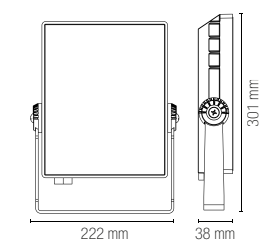

LED-KRONOS/50W

8031436011232
lumen

colour temp.	colour
3400 lm	

watt	50W
beam angle	120°
pf	0.90