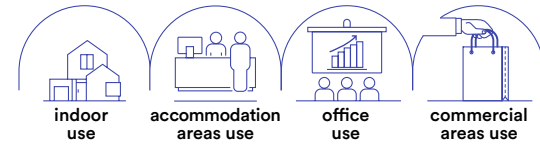

INCASSI

RECESSED LAMPS

APOLLO

Faretto ad incasso antiriflesso con struttura in alluminio e finitura con bordo bianco ed interno nero satinato. Luci spot con doppia orientabilità.
Anti-glare recessed spotlight with aluminum structure and finish with white border and satin black interior. Spot lights with double orientability.