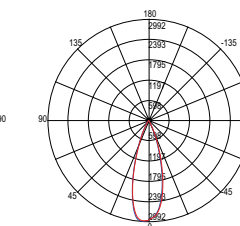

INC-SINKRO-20M