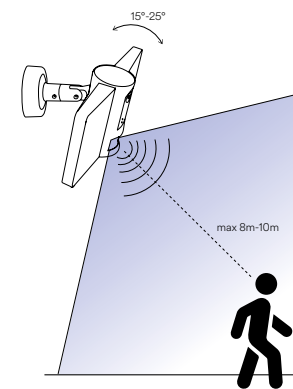

Proiettore con telecamera di sicurezza colore antracite con funzione smart Wi-Fi, compatibili con dispositivi iOS, android e VOICE CONTROL.

Flood light with security camera, anthracite, smart Wi-Fi, compatible with iOS devices, android and VOICE CONTROL devices.

technical information **VYSOR**

- **Materiale**
  alluminio + PC
- **Colore**
  antracite
- **Temperatura colore**
  4000K
- **Driver**
  integrato
- **Material**
  aluminium + PC
- **Colour**
  anthracite
- **Colour temperature**
  4000K
- **Driver**
  built-in

LED-VYSOR-SECURITY
8031414871810
lumen 2640 lm

watt 20W
beam angle 120°

Tipo di sensore video Video sensor type	1/2,9" CMOS
Pixel	2.0 Mega
Illuminazione minima Min illuminance	Color 0.10lux @F2.0, black and white 0.01lux @F2.0
Angolo vista camera Camera view angle	135°
Otturatore Shutter	1/25-1/100,000 per second
Infrarossi IR	High power LED with ICR
WDR	Digital WDR
Video compression standard	H.264 32Kbps - 2Mbps
Risoluzione video Max picture size	1920x1080
Frequenza fotogrammi Frame rate	1-20 per second
Audio	Full duplex audio (doppio sistema di comunicazione)
Memoria (non inclusa) Storage (not included)	Support SD card (MAX 128Gb) Cloud storage NVR
Impostazione immagine Image setting	Support HD/SD; support mirror
Reset	Support
Controllo della luce Lighting control	Support manual, sensor, plan switch light (gestione accensioni)
Interfaccia di protocollo Interface protocol	Private
Comunicazione di protocollo Communication protocol	TCP/IP, HTTP, DHCP, DNS, RTSP
Funzioni generali General function	Dual stream, password protection
Wi-Fi	IEEE802.11b/g/n
PIR	Support PIR and motion detection

on <100 LUX PIR
off >100 LUX PIR

Control system easy installation

Full duplex audio