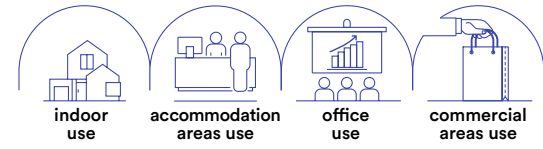

I-SPACE-S-Q1
8031439521264

1 x GU10 MAX 9W

Lampadina non inclusa /
Light bulb not included

BANJIE

Applique a parete o plafoniera
con struttura in gesso verniciabile.
Gypsum ceiling and
wall lamps paintable.