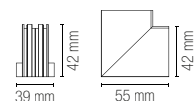

Connettore angolare verticale connessione interna per binario elettrificato incasso sistema sfere volventi.

Vertical angular connector internal connection for track electrified system built in rolling spheres joint system.

DAVINCI-INC-LVE-BCO
8031414894161

Connettore angolare verticale connessione esterna per binario elettrificato incasso sistema sfere volventi.

Vertical angular connector external connection for track electrified system built in rolling spheres joint system.