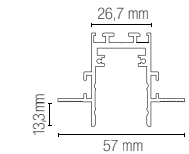

Binario sistema Davinci
montaggio ad incasso a filo
2 m nero 48V.
Tappi e staffa di fissaggio inclusi.

Davinci system track rail invisible
recessed trimless mount black
colour 2 m 48V.
Cups and fixing bracket included.