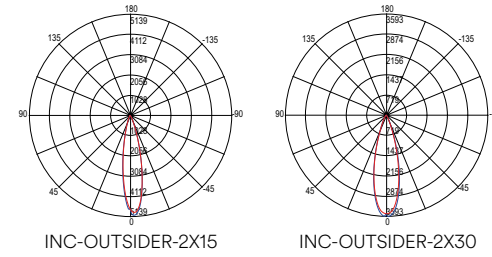

colour temp.	colour		colour temp.	colour
INC-OUTSIDER-3X15C 8031414864249			INC-OUTSIDER-3X30C 8031414864270		
lumen	4125 lm		lumen	9300 lm	
INC-OUTSIDER-3X15M 8031414864102			INC-OUTSIDER-3X30M 8031414864157		
lumen	4125 lm		lumen	9300 lm	
watt	3 x 15W		watt	3 x 30W	
beam angle	24°		beam angle	24°	
pf	-		pf	0.90	
	260 x 90 x pr. 96 mm			236 x 116 x pr. 110 mm