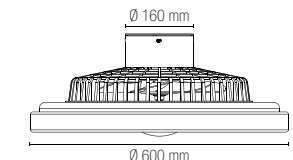

LED-SCIROCCO-INT
8031414885923

colour temp.		colour	
CCT	4450 lm		
lumen	4450 lm		
led	40W 220-240V - 50/60Hz		
fan	22W 220-240V - 50/60Hz		
beam angle		120°	
potenza ventilatore / fan power	DC22W 6 velocità / speed		
volume aria / air volume		20 m³ min.	
livello sonoro / sound level		48 dB