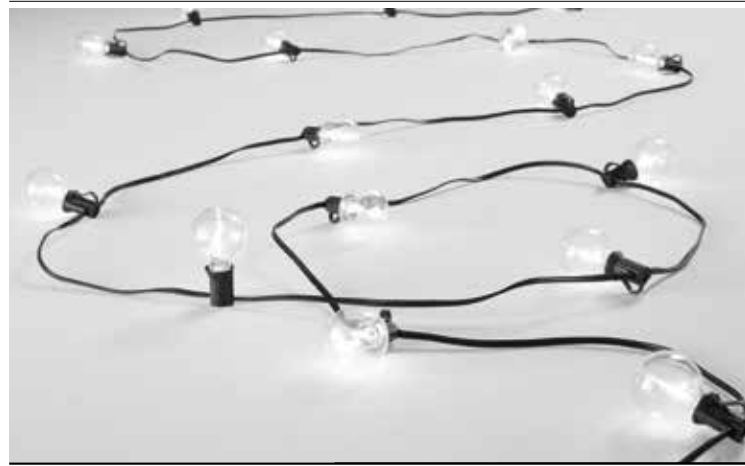

Stringa elettrificata E12 per esterno con cavo in PVC inclusiva di spina schuko e connettore modulare.
Light string E12 PVC cable inclusive of schuko plug and modular connector.

Stringa elettrificata E12 per esterno con cavo in PVC inclusiva di pannello solare.
Light string E12 PVC cable inclusive solar panel.