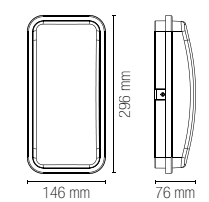

colour temp.	colour
LED-SHELLY-Q-MW BCO 8031414862153		
lumen	2500 lm	
LED-SHELLY-Q-MW ANT 8031414862177		
lumen	2500 lm	
watt	20W	
beam angle	120°