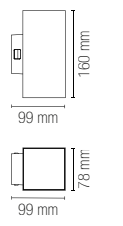

colour temp.	colour
LED-W-POLO-R1-BCO 8031414889617		
lumen	800 lm	
LED-W-POLO-R1-NER 8031414889624		
lumen	800 lm	
watt	8W	
beam angle	60°