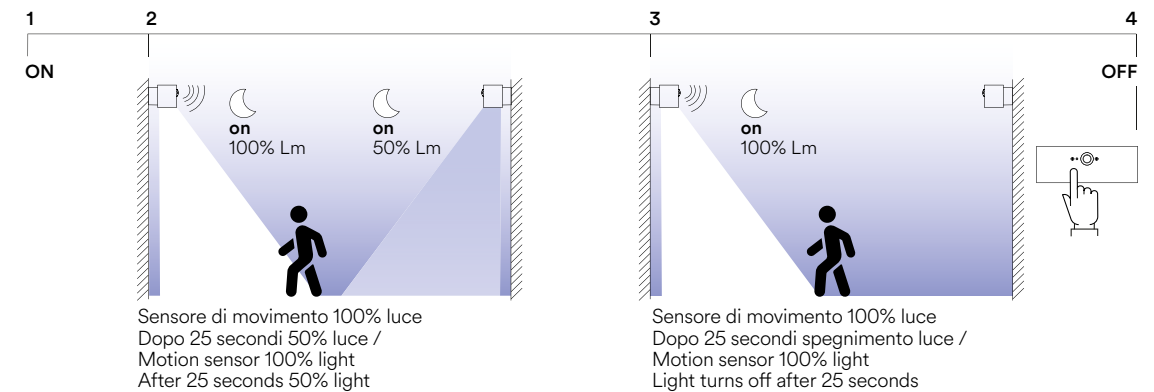

TED

Applique LED in alluminio antracite con sensore e pannello solare.
Applique LED in alluminio antracite con sensore e pannello solare.

- **Materiale**
  alluminio
- **Colore**
  antracite
- **Temperatura colore**
  4000K
- **Driver**
  integrato
- **Material**
  alluminum
- **Colour**
  anthracite
- **Colour temperature**
  4000K
- **Driver**
  built-in

LED-TED-AP
8031414883837
lumen

colour temp.	colour
3000K	300 lm

watt	3W
beam angle	120°

Accessori inclusi / Included accessories

- Pannello solare / Solar panel
- **Li-ion 3,7V 2200 mAh**
  Batteria non sostituibile /
  Battery non replaceable
- Sensore di movimento /
  Adjustable motion sensor
  max 4m
  90°
  25"

ALBERT

Applique LED in alluminio antracite con sensore e pannello solare.
Aluminum LED wall light antracite finish with sensor and solar panel.

- **Materiale**
  alluminio
- **Colore**
  antracite
- **Temperatura colore**
  4000K
- **Driver**
  integrato
- **Material**
  alluminum
- **Colour**
  anthracite
- **Colour temperature**
  4000K
- **Driver**
  built-in

LED-ALBERT-AP
8031414058716
lumen

colour temp.	colour
3000K	300 lm

watt	2,5W
beam angle	120°

Accessori inclusi / Included accessories

- Pannello solare / Solar panel
- **Li-ion 3,7V 2000 mAh**
  Batteria non sostituibile /
  Battery non replaceable
- Sensore di movimento /
  Adjustable motion sensor
  max 4m
  90°
  25"