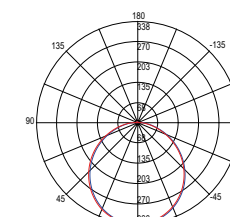

INC-ZENIT 5W
watt 5W
beam angle 120°
Ø 65 mm

QUANTUM

Faretto da incasso con struttura in alluminio nelle versioni bianco e nero satinato. Recessed spotlight with aluminum structure in white and satin black versions.