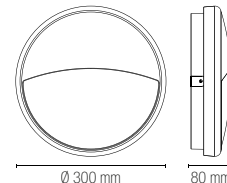

Ø 300 mm 80 mm

Materiale
PC + PC

Colore
bianco
antracite

Temperatura colore

3000K / 4000K

Driver
integrato

Material
PC + PC

Colour
white
anthracite