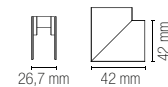

Da Vinci Project 48V / SURFACE MOUNTED

Sistema di montaggio a plafoniera o a sospensione a vista/ Ceiling or suspension mounting system

Binari ed accessori / Track rail and components

Driver 48V per sistema Davinci p. 838
48V drivers for Davinci system p. 838

Binario sistema Davinci con montaggio a soffitto o sospensione da 2 m bianco 48V. Tappi e staffa di fissaggio inclusi.

Binario sistema Davinci con montaggio a soffitto o sospensione da 2 m nero 48V. Tappi e staffa di fissaggio inclusi.

Davinci system rail with ceiling mounting or suspension 2 m black 48V. Cups and fixing bracket included.

DAVINCI-ST-L-BCO
8031414894192

Connettore angolare per binario elettrificato montaggio a soffitto o sospensione sistema sfere volventi.

Angular connection for ceiling mounting electrified track or suspension in rolling spheres joint system.

DAVINCI-ST-L
8031414878062

Connettore angolare per binario elettrificato montaggio a soffitto o sospensione sistema sfere volventi.

Angular connection for ceiling mounting electrified track or suspension in rolling spheres joint system.

DAVINCI-ST-LVI-BCO
8031414894208

Connettore angolare per binario elettrificato connessione interna con sistema sfere volventi.

Angular connector for track electrified internal connection with spheres rolling joint system.

DAVINCI-ST-LVI
8031414878079

Connettore angolare per binario elettrificato connessione interna con sistema sfere volventi.

Angular connector for track electrified internal connection with spheres rolling joint system.

DAVINCI-ST-LVE-BCO
8031414894215

Connettore angolare per binario elettrificato connessione esterna e sistema a sfere volventi.