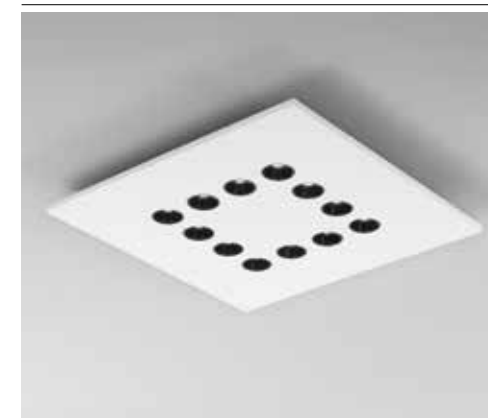

LED-XICO-50X50
8031414883653
lumen 2520 lm

colour temp. colour

watt LED 12 x 3W
beam angle 36°