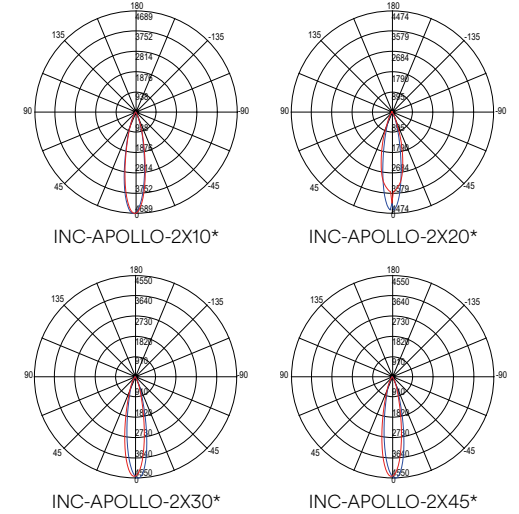

INC-APOLLO-3X10C 8031440360661	colour temp.	colour
lumen	3000 lm	
INC-APOLLO-3X10M 8031440360678	colour temp.	colour
lumen	3000 lm	

watt	3 × 10W
beam angle	40°
pf	-
	290 × 100 mm

INC-APOLLO-3X20C 8031440360746	colour temp.	colour
lumen	6000 lm	
INC-APOLLO-3X20M 8031440360739	colour temp.	colour
lumen	6000 lm	

watt	3 × 20W
beam angle	40°
pf	-
	355 × 125 mm

INC-APOLLO-3X30C 8031440360845	colour temp.	colour
lumen	8700 lm	
INC-APOLLO-3X30M 8031440360838	colour temp.	colour
lumen	8700 lm	

watt	3 × 30W
beam angle	40°
pf	0.90
	475 × 175 mm

INC-APOLLO-3X45C 8031440360852	colour temp.	colour
lumen	13500 lm	
INC-APOLLO-3X45M 8031440360869	colour temp.	colour
lumen	13500 lm	

watt	3 × 45W
beam angle	40°
pf	0.90
	475 × 175 mm