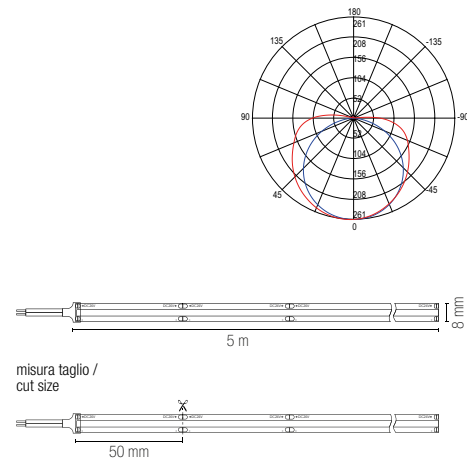

EASY DOMOTICA

Driver p. 837-846
Controller p. 848-851

Materiale kapton senza silicone	Materiale kapton without silicone
Temperatura colore 3000K / 4000K / 6000K	Temperatura colore 3000K / 4000K / 6000K
Driver DC24V tensione costante non incluso	Driver DC24V constant voltage not included
Durata e on/off 50.000h >25.000 on/off	Life time and on/off 50.000h >25.000 on/off

STRIP24V-COB-480C 8031414881697	colour temp. Yellow
lumen/m	1538 lm
total lumen	7690 lm
STRIP24V-COB-480M 8031414883516	Grey
lumen/m	1700 lm
total lumen	8500 lm
STRIP24V-COB-480F 8031414881703	Blue
lumen/m	1698 lm
total lumen	8490 lm
light source	LED COB 480
watt/m	15W

Rotolo 5 metri strip led.
Roll 5 meters strip-led.