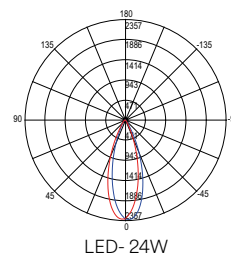

Fotometria del prodotto / Photometric curve