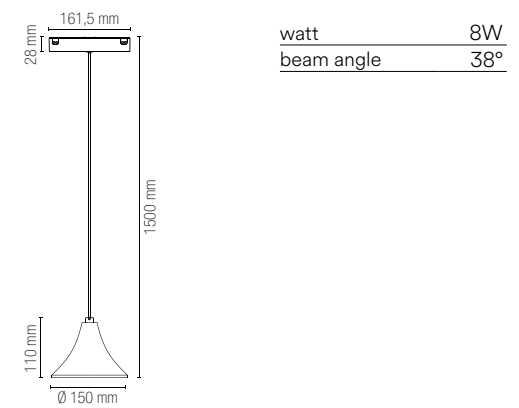

Fotometria del prodotto / Photometric curve