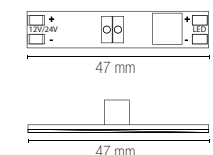

Profili in alluminio.
Aluminum profile.

I-PROFILO-DUAL-2-BCO
8031414881864

Profilo in alluminio bianco doppia emissione 2 m incluso tappi e staffe. 2 m biemission profile.

colour

Accessori / Accessories

I-PROFILO-DUAL-BCO-CAP
8031414881871

Tappi per profilo in alluminio DUAL doppia emissione bianco. 2 pcs kit caps for DUAL profile.

I-PROFILO-DUAL-2-NER
8031414881888

Profilo in alluminio nero doppia emissione 2 m incluso tappi e staffe. 2 m black biemission profile.

colour

Accessori / Accessories

I-PROFILO-DUAL-NER-CAP
8031414881895

Tappi per profilo in alluminio DUAL doppia emissione nero. 2 black pcs kit caps for DUAL profile.

I-PROFILO-VEIL-2
8031414881901

Profilo in alluminio bianco a veletta singola emissione 2 m incluso tappi e staffe. 2 m single emission white aluminum profile caps and brackets included.

colour

Accessori / Accessories

I-PROFILO-VEIL-CAP
8031414881918

Tappi per profilo in alluminio VEIL a veletta singola emissione bianco. 2 pcs kit caps for VEIL profile.

I-PROFILO-PIANO-2
8031414878802

Profilo base per dissipazione strip colore silver 2 m. 2 m profile dissipation base silver colour.

colour

Accessori per barre LED.
LED bar accessories.

STRIP-HANDSENSOR-W
8031414879335

Scheda rilevatore movimento mano per strip singolo colore input DC12V-24V output DC12V-24V 60/120W 5A max.

Hand motion card for single color strip DC12V-24V output DC12V-24V 60/120W 5A max.

Funzioni sensore interruttore
Raggio di rilevamento 5-15 cm

Motion sensor switch
Detection range 5-15 cm

STRIP-PIRESENSOR
8031414879373

Scheda sensore movimento pir per strip Input DC12V-24V output DC12V-24V 60/120W 5A max.

Pir motion sensor card for strip DC12V-24V output DC12V-24V 60/120W 5A max.

Funzioni sensore movimento