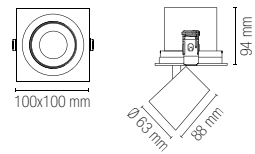

colour temp.	colour		colour temp.	colour
INC-OUTSIDER-1X15C 8031414864225			INC-OUTSIDER-1X30C 8031414864256		
lumen	1375 lm		lumen	3100 lm	
INC-OUTSIDER-1X15M 8031414864119			INC-OUTSIDER-1X30M 8031414864133		
lumen	1375 lm		lumen	3100 lm	
watt	1 x 15W		watt	1 x 30W	
beam angle	24°		beam angle	24°	
pf	-		pf	0.90	
	90 x 90 mm			116 x 116 x pr. 110 mm	

	colour temp.	colour		colour temp.	colour
INC-OUTSIDER-2X15C 8031414864232			INC-OUTSIDER-2X30C 8031414864263		
lumen	2750 lm		lumen	6200 lm	
INC-OUTSIDER-2X15M 8031414864126			INC-OUTSIDER-2X30M 8031414864140		
lumen	2750 lm		lumen	6200 lm	
watt	2 x 15W		watt	2 x 30W	
beam angle	24°		beam angle	24°	
pf	-		pf	0.90	
	174 x 90 x pr. 96 mm			230 x 116 x pr. 110 mm	

	colour temp.	colour		colour temp.	colour
INC-OUTSIDER-3X15C 8031414864249			INC-OUTSIDER-3X30C 8031414864270		
lumen	4125 lm		lumen	9300 lm	
INC-OUTSIDER-3X15M 8031414864102			INC-OUTSIDER-3X30M 8031414864157		
lumen	4125 lm		lumen	9300 lm	
watt	3 x 15W		watt	3 x 30W	
beam angle	24°		beam angle	24°	
pf	-		pf	0.90	
	260 x 90 x pr. 96 mm			236 x 116 x pr. 110 mm	

Le curve fotometriche rappresentano il singolo modulo LED per ogni elemento / Above photometric curves represent the single module of each element