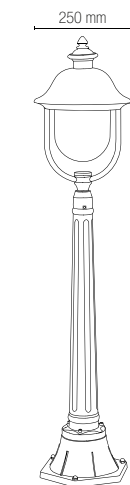

LANT-VENEZIA-P1
8031440313308

1 x E27 MAX 60W