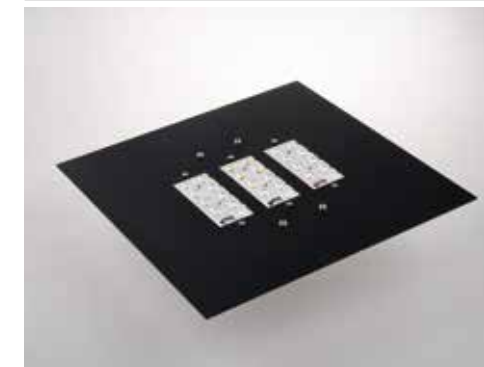

BRIGHTMAX

Modulo LED per lampioni con alimentatore OSRAM OT60 dali e mezzanotte virtuale
LED module for lampposts with OSRAM OT60 dali power supply and virtual midnight.

technical information **BRIGHTMAX**

- **Materiale**
  alluminio
- **Colore**
  nero
- **Temperatura colore**
  2700K / 4000K
- **Driver incluso**
- **Durata e on/off**
  50.000h
  >25.000 on/off
- **Material**
  aluminum
- **Colour**
  black
- **Colour temperature**
  2700K / 4000K
- **Driver included**
- **Life time and on/off**
  50.000h
  >25.000 on/off