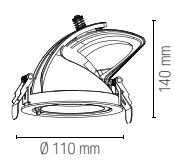

watt 30W
beam angle 24°
pf 0.90
Ø 150 mm