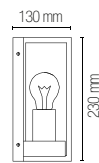

MIRAGE

Lanterna in metallo colore bianco o antracite diffusore in vetro trasparente.
Metal lantern white or anthracite finish with clear glass diffuser.

technical information **MIRAGE**

	colour
LANT-MIRAGE-AP-BCO 8031414896394	<input type="radio"/>
LANT-MIRAGE-AP 8031414867059	<input checked="" type="radio"/>
1 x E27 MAX 60W	