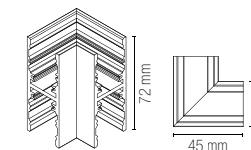

DAVINCI-H-CAP
8031414878451