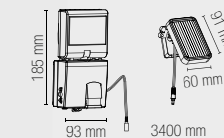

watt	1W
beam angle	120°

Accessori inclusi / Included accessories

	Pannello solare / Solar panel
--	----------------------------------

	Li-ion 3,7V 1200 mAh Batteria non sostituibile / Battery non replaceable /
--	-----------------------------------------------------------------------------------------