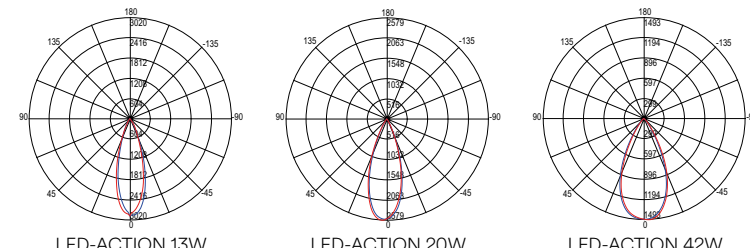

Fotometria del prodotto / Photometric curve

SISTEMA BINARI / TRACK LIGHTS

In.tec light