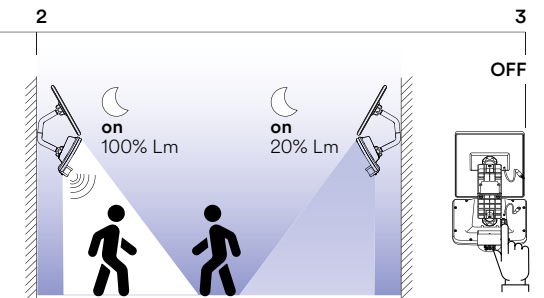

LED-ULYSSE-SOLAR
8031414882588
lumen

colour temp. colour
1000 lm

watt 10W
beam angle 120°

Accessori inclusi / Included accessories

Doppio sistema di montaggio / Double mounting system