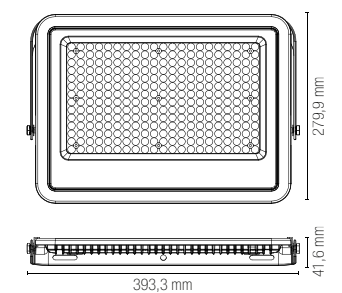

colour temp.	colour
LED-ATHOS-200 8031414884223 lumen	20371 lm	
LED-ATHOS-200F 8031414884230 lumen	20310 lm	
watt	300W	
beam angle	90°	
pf	0.90