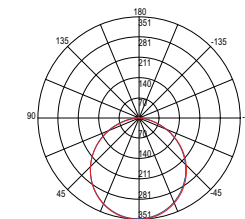

colour temp.	colour
INC-SLIM/18WC BCO 8031440357227	3000K	white
lumen	1980 lm	
INC-SLIM/18W BCO 8031431511188	4000K	white
lumen	1980 lm	
INC-SLIM/18WF BCO 8031440357210	6500K	white
lumen	1980 lm	
INC-SLIM/18W NIK 8031431521187	4000K	nickel
lumen	1980 lm	

watt 18W
beam angle 120°
Ø 205 mm

INC-SLIM/18W