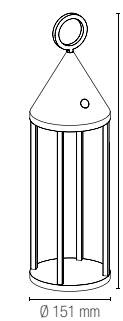

LANT-OBERON
8031414882526
lumen

colour temp. | colour
168 lm - 9h

watt | 2,2W

LANT-OBERON-KIT-AP
8031414882533

Kit staffa applique per lume /
Wall lamp bracket kit

LANT-OBERON-KIT-S
8031414882540

Kit sospensione per lume cavo 2 m /
Suspension kit 2 m cable