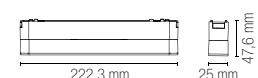

BERNINI-LINE22

BERNINI-LINE-ADAT22
8031414898176
Adattatore per lampada lineare LED / Adapter for linear LED lamp