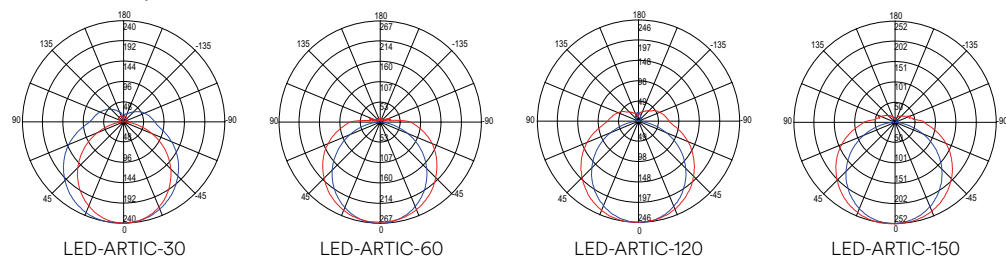

ARTIC

Plafoniera stagna LED integrato in policarbonato.
Built-in LED TRI PROOF ceiling lamps in PC.

- **Materiale**
  policarbonato
- **Colore**
  bianco
- **Temperatura colore**
  4000K
- **Driver**
  integrato
- **Durata e on/off**
  50.000 h
  >25.000 on/off
- **Material**
  polycarbonate
- **Colour**
  bianco
- **Colour temperature**
  4000K
- **Driver**
  built-in
- **Life time and on/off**
  50.000 h
  >25.000 on/off

	colour temp.	watt	pf	colour
LED-ARTIC-30 8031414882625 lumen	4000K	9W	-	white
LED-ARTIC-60 8031414882632 lumen	4000K	15W	-	white
LED-ARTIC-120 8031414882601 lumen	4000K	30W	0.90	white
LED-ARTIC-150 8031414882618 lumen	4000K	45W	0.90	white

OCEAN

Plafoniera stagna LED integrato in policarbonato.
Built-in LED TRI PROOF ceiling lamps in PC.

- **Materiale**
  policarbonato
- **Colore**
  bianco
- **Temperatura colore**
  4000K
- **Driver**
  integrato
- **Durata e on/off**
  30.000 h
  >15.000 on/off
- **Material**
  polycarbonate
- **Colour**
  bianco
- **Colour temperature**
  4000K
- **Driver**
  built-in
- **Life time and on/off**
  30.000 h
  >15.000 on/off

	colour temp.	colour
LED-OCEAN-SENS 8031414868858 lumen	4000K	white
watt		36W
beam angle		120°
pf		0.90

Accessori inclusi / Included accessories

crepuscular sensor	motion sensor
Sensore microonde di movimento / Microwave motion sensor	

HIGH BAY & TRI-PROOF
In.tec light