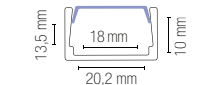

I-PROFILO-LINEA-BCO-CAP

8031414881970

Tappi per profilo in alluminio
LINEA bianco.

2 pcs kit caps
for LINEA profile.

I-PROFILO-LINEA-2-NER

8031414881987

Profilo in alluminio
nero LINEA 2 m
incluso tappi e staffe.

2 m black profile with
black diffuser, bracket
and caps included.

colour

Accessori / Accessories

I-PROFILO-LINEA-NER-CAP

8031414882199

Tappi per profilo in alluminio
LINEA nero.

2 black pcs kit caps
for LINEA profile.