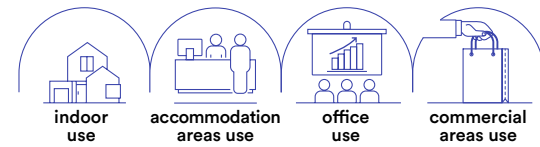

MINI

Incasso in gesso da integrare nel cartongesso per dare omogeneità tra parete e corpo illuminante.

Recessed gypsum downlight to be integrated into te plasterboard to give homogeneity between the ceiling and the lighting body.

INC-MINI-R1
8031414873623

1 x MINI GU10 MAX 35W
bulb size $\varnothing$ 34 mm
 $\varnothing$ 73 mm