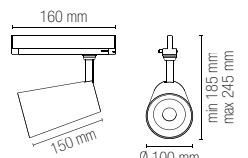

Accessori non inclusi / Not included accessories

	Retina antiabbagliamento / Anti-glare retina	
LED-KONE-MESH62 8031414870455	per/for	13W
LED-KONE-MESH80 8031414870462	per/for	24W
LED-KONE-MESH100 8031414870431	per/for	42W

	colour temp.	colour
LED-KONE-ROS-24M 8031414866663	2365 lm	
LED-KONE-VER-24M 8031414866687	2365 lm	
LED-KONE-GIA-24M 8031414866700	2365 lm	
watt		24W
beam angle		38°
pf		-

	colour temp.	colour
LED-KONE-W-13C 8031414867691	1175 lm	
LED-KONE-W-13M 8031414867677	1175 lm	
LED-KONE-B-13C 8031414867684	1175 lm	
LED-KONE-B-13M 8031414867622	1175 lm	
watt		13W
beam angle		38°
pf		-

	colour temp.	colour
LED-KONE-W-24C 8031414867745	2365 lm	
LED-KONE-W-24M 8031414867714	2365 lm	
LED-KONE-B-24C 8031414867721	2365 lm	
LED-KONE-B-24M 8031414867707	2365 lm	
watt		24W
beam angle		38°
pf		-

	colour temp.	colour
LED-KONE-W-30C 8031414883257	3860 lm	
LED-KONE-W-30M 8031414883264	3860 lm	
LED-KONE-B-30C 8031414866670	3860 lm	
LED-KONE-B-30M 8031414883240	3860 lm	
watt		30W
beam angle		38°
pf		0.90

	colour temp.	colour
LED-KONE-W-42C 8031414867783	4230 lm	
LED-KONE-W-42M 8031414867752	4230 lm	
LED-KONE-B-42C 8031414867769	4230 lm	
LED-KONE-B-42M 8031414867738	4230 lm	
watt		42W
beam angle		38°
pf		0.90

Deviatore flusso luminoso / Luminous flux diverter

	LED-KONE-DIFF62 8031414870448	per/for	13W
	LED-KONE-DIFF80 8031414870417	per/for	24W
	LED-KONE-DIFF100 8031414870424	per/for	42W