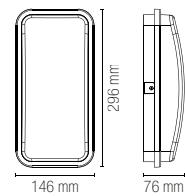

Materiale

PC + PC

Colore

bianco
antracite

Temperatura colore

3000K / 4000K

Driver

integrato

Material

PC + PC

Colour

white
anthracite

Colour temperature

3000K / 4000K

Driver

built-in

Plafoniera LED integrato, base in policarbonato bianco o antracite diffusore in policarbonato bianco.
Polycarbonate built-in LED ceiling lamp in white or anthracite colour with white PC diffuser.

	colour temp.	colour
LED-SHELLY-Q-SC BCO 8031414876730	3000K	white
lumen	1200 lm	
LED-SHELLY-Q-S BCO 8031414085507	4000K	white
lumen	1900 lm	
LED-SHELLY-Q-S ANT 8031414862009	4000K	anthracite
lumen	1900 lm	

	colour temp.	colour
LED-SHELLY-Q-LC BCO 8031414876747	3000K	white
lumen	1600 lm	
LED-SHELLY-Q-L BCO 8031414862016	4000K	white
lumen	2500 lm	
LED-SHELLY-Q-L ANT 8031414862023	4000K	anthracite
lumen	2500 lm	

watt 15W
beam angle 120°

watt 20W
beam angle 120°

Materiale

PC + PC

Colore

bianco
antracite

Temperatura colore

3000K / 4000K

Driver

integrato

Material

PC + PC

Colour

white
anthracite

Colour temperature

3000K / 4000K

Driver

built-in

Plafoniera LED integrato, base in policarbonato bianco o antracite diffusore in policarbonato bianco.
Polycarbonate built-in LED ceiling lamp in white or anthracite colour with white PC diffuser.

	colour temp.	colour
LED-SHELLY-SC BCO 8031414876761	3000K	white
lumen	1900 lm	
LED-SHELLY-S BCO 8031440351720	4000K	white
lumen	1900 lm	
LED-SHELLY-S ANT 8031440351706	4000K	anthracite
lumen	1900 lm	

	colour temp.	colour
LED-SHELLY-LC BCO 8031414876716	3000K	white
lumen	2500 lm	
LED-SHELLY-L BCO 8031440351713	4000K	white
lumen	2500 lm	
LED-SHELLY-L ANT 8031440351690	4000K	anthracite
lumen	2500 lm	

watt 15W
beam angle 120°

watt 20W
beam angle 120°

Doppio sistema di installazione / Double installation system