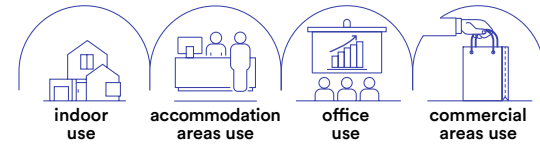

colour temp. colour

watt LED 12 x 3W
beam angle 36°

VORTEX

Plafoniera a LED in gesso verniciabile con interruttore per regolazione colore temperatura Kelvin.

LED ceiling lamp in paintable gypsum with switch for temperature adjustment Kelvin.