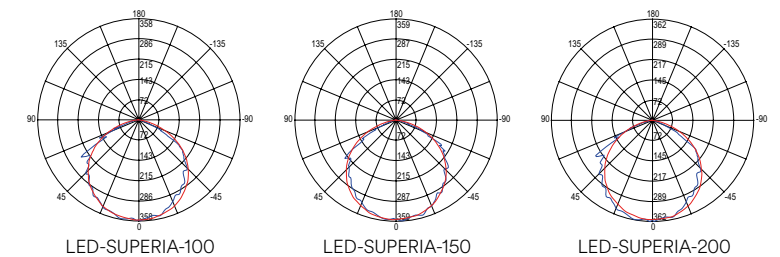

Accessori inclusi / Included accessories

- Cavo 1m / 1m cable
- Kit sospensione / Suspension kit

Accessori non inclusi / Not included accessories

LED-SUPERIA-PL
8031414870899
Kit 2 pz orientabile 60°± / Kit 2 pcs adjustable 60°±

LED-SUPERIA-SOSP
8031414871803
Kit fissaggio a sospensione 2 cavi 5m / Suspension mounting kit 2 cables 5m

I-DRIVER-SUPERIA-HELP
8031414868339
emergency light IP20 - 3 h - 20W

	colour temp.	watt	pf	colour
LED-SUPERIA-100 8031414868315 lumen	●	15000 lm	100W 0.90	●
LED-SUPERIA-150 8031414868865 lumen	●	22500 lm	150W 0.90	●
LED-SUPERIA-200 8031414868322 lumen	●	30000 lm	200W 0.90	●
beam angle	120°			

Fotometria del prodotto / Photometric curve