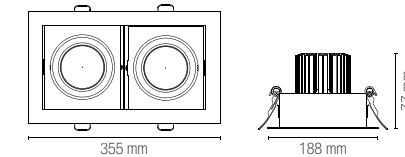

INC-APOLLO-2X45C 8031440360814	colour temp.	colour
lumen	9000 lm	
INC-APOLLO-2X45M 8031440360821	colour temp.	colour
lumen	9000 lm	

watt	2 × 45W
beam angle	40°
pf	0.90
	320 × 175 mm

INC-APOLLO-3X10C 8031440360661	colour temp.	colour
lumen	3000 lm	
INC-APOLLO-3X10M 8031440360678	colour temp.	colour
lumen	3000 lm	

watt	3 × 10W
beam angle	40°
pf	-
	290 × 100 mm