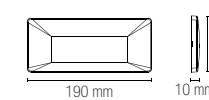

scatola derivazione 506L
506L junction box
non inclusa / not included