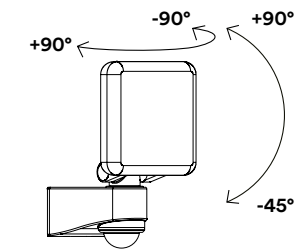

Accessori inclusi / Included accessories

Sensore di movimento regolabile / Adjustable motion sensor