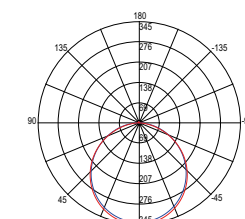

watt 24W
beam angle 120°
Ø 220 mm

INC-SLIM/24W

SLIM CCT

Faretto da incasso con struttura rotonda in alluminio pressofuso ultrasottile con interruttore per regolazione temperatura colore.
Recessed spotlight with round structure in ultra-thin die-cast aluminum with switch for color temperature regulation.