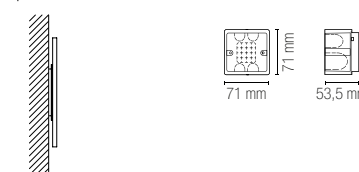

Doppio sistema di fissaggio / Double fixing system