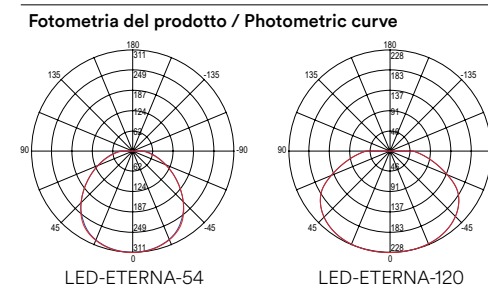

ETERNA

Plafoniera LED in policarbonato bianca con batteria Ni-Cd con durata fino a 12H e funzione d'emergenza combinata e permanente.
White polycarbonate LED ceiling light with Ni-Cd battery with 12H dino duration and emergency function mantain or non-mantain.

technical information **ETERNA**

- **Materiale**
  PC
- **Colore**
  bianco
- **Temperatura colore**
  4000K
- **Material**
  PC
- **Colour**
  white
- **Colour temperature**
  4000K

	colour temp.	colour
LED-ETERNA-54 8031440358521		
lumen	900 lm	
emergency light	3 h - 120 lm	
watt	16W	
beam angle	120°	

Ni-Cd 6V 1800 mAh
Batteria per emergenza inclusa /
Included emergency battery

	colour temp.	colour
LED-ETERNA-120 8031440358538		
lumen	1160 lm	
emergency light	3 h - 120 lm	
watt	20W	
beam angle	120°	

LiFePO4 3.2V 3200mAh
Batteria per emergenza inclusa /
Included emergency battery