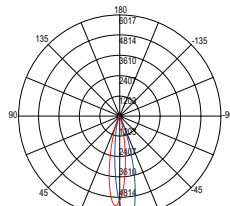

LED-KONE-DIFF62 8031414870448	per/for	10W
LED-KONE-DIFF80 8031414870417	per/for	20W
LED-KONE-DIFF100 8031414870424	per/for	30W

Fotometria del prodotto / Photometric curve

DAVINCI-TEMA-5

DAVINCI-TEMA-W-10C 8031414894031	colour temp.	colour	1200 lm
DAVINCI-TEMA-W-10M 8031414894048	colour temp.	colour	1200 lm
DAVINCI-TEMA-10C 8031414876990	colour temp.	colour	1200 lm
DAVINCI-TEMA-10M 8031414878215	colour temp.	colour	1200 lm
watt			10W
beam angle			38°