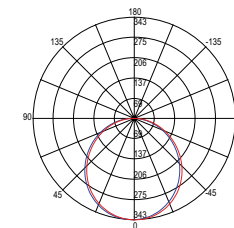

**Fotometria del prodotto /
Photometric curve**

LED-PANEL-60X60-BIS