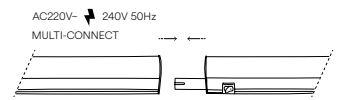

MOVIE

Barra sottopensile orientabile con struttura e diffusore in PC.
Adjustable cabinet bar with PC structure and diffuser.

technical information   MOVIE

Materiale struttura in PC diffusore in PC	Materiale PC body with PC diffuser
Colore bianco	Colore white
Temperatura colore 4000K	Temperatura colore 4000K
Temperatura colore selezionabile 2700K / 4000K / 6500K	Temperatura colore selezionabile 2700K / 4000K / 6500K
Interruttore incluso	Interruttore included
Driver integrato	Driver built-in

Accessori inclusi /
Included accessories

LEDBAR-MOVIE-S

8031414866427

lumen	425 lm	colour temp.	colour
watt	5W		
beam angle	120°		

Connettore /
Connector

LEDBAR-MOVIE

8031440355100

lumen	800 lm	colour temp.	colour
watt	8W		
beam angle	120°		

Connettore /
Connector

LEDBAR-MOVIE-L

8031414866441

lumen	1275 lm	colour temp.	colour
watt	15W		
beam angle	120°		

Connettore /
Connector