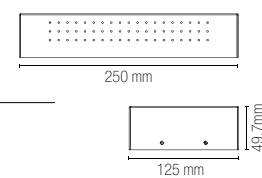

DAVINCI-S-3-BCO
8031414894239