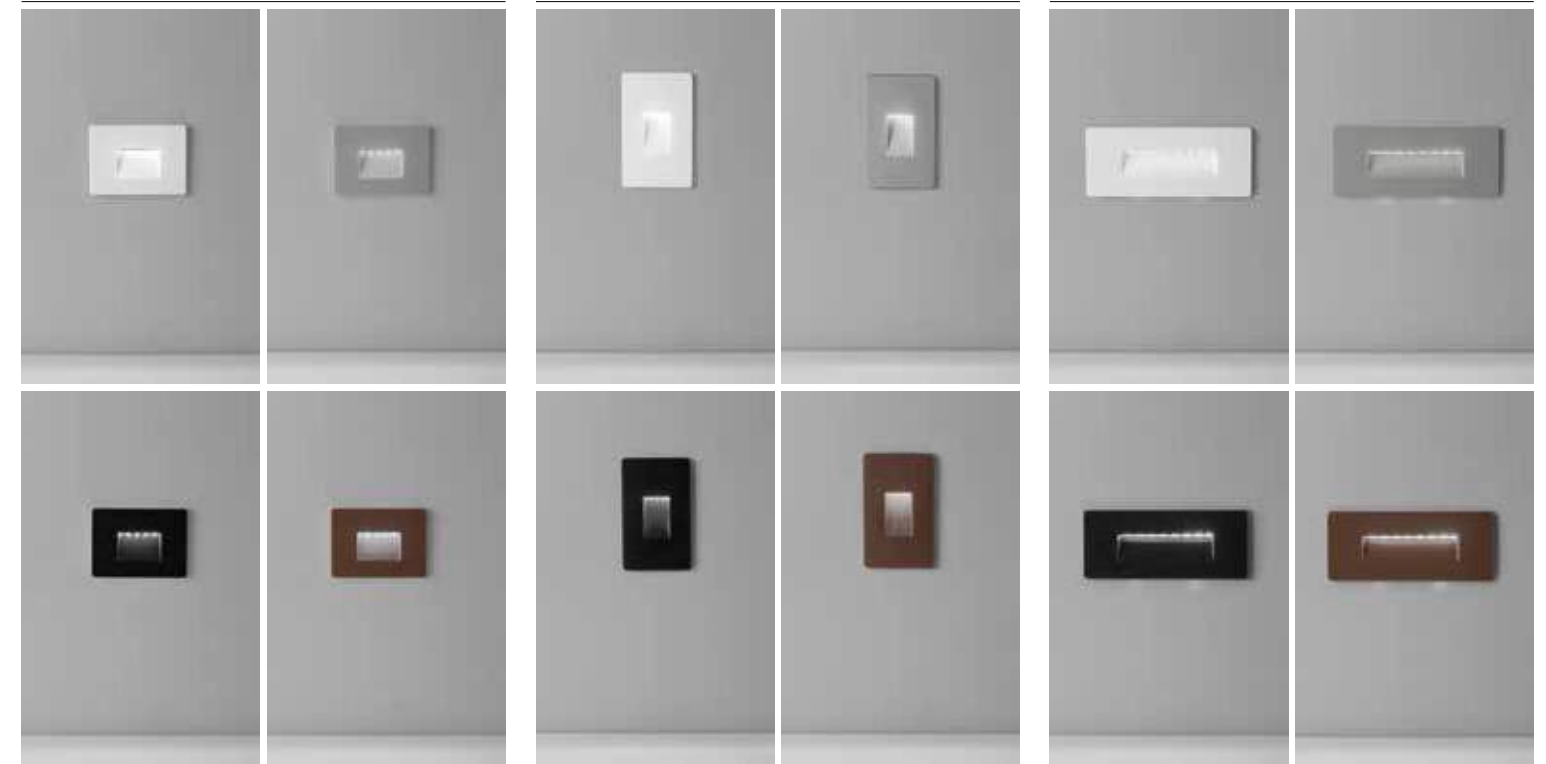

STRATOS

Incasso segnapassi alloggio in cassetta di derivazione 503 o 504 o 506, con mascherine in alluminio nei colori bianco, antracite, silver o corten.

Downlight for recess box 503, 504 or 506, with aluminum masks in white, anthracite, silver or corten.

technical information **STRATOS**

- **Materiale**
  alluminio
- **Colore**
  bianco
  silver
  nero
  corten
- **Temperatura colore selezionabile**
  3000K / 4000K / 6000K
- **Driver**
  integrato
- **Materiale**
  aluminum
- **Colore**
  bianco
  silver
  nero
  corten
- **Temperatura colore selezionabile**
  3000K / 4000K / 6000K
- **Driver**
  built-in

INC-STRATOS-503
8031414888184
lumen

INC-STRATOS-504
8031414888221
lumen

INC-STRATOS-506
8031414888276
lumen

watt 3W
beam angle 120°

watt 3W
beam angle 120°

watt 5W
beam angle 120°

- **INC-STRATOS-503W** 8031414886890
- **INC-STRATOS-503S** 8031414888214
- **INC-STRATOS-503B** 8031414888191
- **INC-STRATOS-503C** 8031414888207

scatola derivazione 503
503 junction box
non inclusa / not included

- **INC-STRATOS-504W** 8031414888269
- **INC-STRATOS-504S** 8031414888252
- **INC-STRATOS-504B** 8031414888238
- **INC-STRATOS-504C** 8031414888245

scatola derivazione 503
503 junction box
non inclusa / not included

scatola derivazione 504
504 junction box
non inclusa / not included

- **INC-STRATOS-506W** 8031414888313
- **INC-STRATOS-506S** 8031414888306
- **INC-STRATOS-506B** 8031414888283
- **INC-STRATOS-506C** 8031414888290

scatola derivazione 506L
506L junction box
non inclusa / not included

OUTDOOR INCASSI E SEGNAPASSI / INGROUND AND WALK LIGHTS
In.tec light