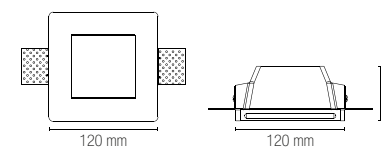

INC-SNOW-Q
8031440351577

1 x GU10 MAX 10W
125 x 125 mm

Staffa regolabile /
Adjustable bracket

Portalampada incluso /
Lampholder included

Lampadina non inclusa /
Light bulb not included

MORGANA

Incasso orientabile in gesso verniciabile da integrare nel cartongesso per dare omogeneità tra soffitto e corpo illuminante.