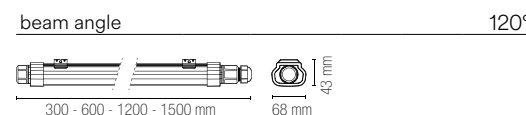

Fotometria del prodotto / Photometric curve