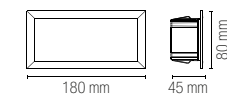

SLAB

Incasso segnapassi alloggio in cassetta di derivazione
503 o 502 o 506, con diffusore in vetro temperato bianco.

Down light for recess box 503 or 502 or 506
with white tempered glass diffuser.

Materiale

struttura in alluminio e diffusore in vetro temperato

Temperatura colore

4000K

Temperatura colore selezionabile

3000K / 4000K / 5500K

Driver

integrato

Material

structure in aluminum and tempered glass diffuser

Colour temperature

4000K

Selectable color temperature

3000K / 4000K / 5500K

Driver

built-in

technical information **SLAB**

watt 3W
beam angle 120°
Ø 60 mm

molle incluse / spring included

watt 3W
beam angle 120°
92 × 55 × 31 mm

watt 5W
beam angle 120°
163 × 60 × 50 mm

Doppio sistema di fissaggio / Double fixing system

fissaggio incasso a muro o soffitto / Recessed wall or ceiling mounting

scatola derivazione 502E
502E junction box
non inclusa / not included

scatola derivazione 503
503 junction box
non inclusa / not included

scatola derivazione 506L
506L junction box
non inclusa / not included