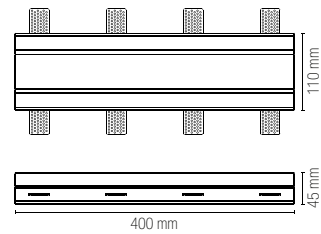

INC-SKILIFT-20CM
8031414884322
205 × 115 mm