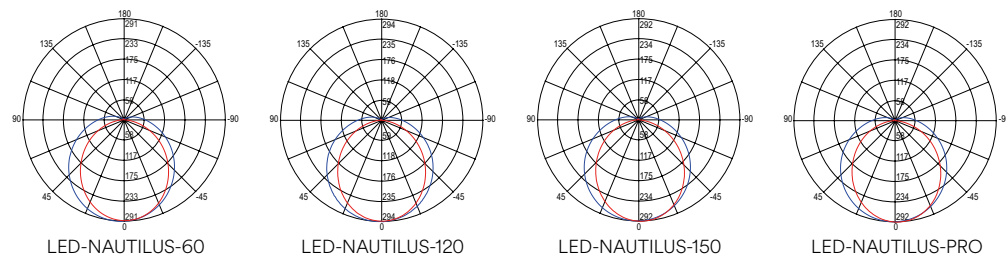

Fotometria del prodotto
Photometric curve

LED-NAUTILUS-60
8031414876501
lumen

colour temp.	colour
2900 lm	

watt	21W
beam angle	120°
pf	-

LED-NAUTILUS-120
8031414876518
lumen

colour temp.	colour
5400 lm	

watt	40W
beam angle	120°
pf	0.90