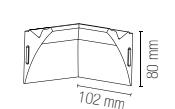

Profili in gesso verniciabile per dare omogeneità tra parete e corpo illuminante.
Paintable gypsum profile to give homogeneity between the wall and the lighting body.

Profilo in gesso per led biemissione, incluso anima alluminio e diffusori in PC / Gypsum profile for led double emission including PC cover and aluminum

Diffusori in PC / PC-diffuser
1000 x 61 x 41 mm

Angolo L per profilo in gesso per led biemissione incluso anima in alluminio e diffusori in PC / Gypsum corner profile including PC cover and aluminum

Profilo in gesso per led singola emissione, anima alluminio e diffusore in PC / Gypsum profile for led single emission including PC cover and aluminum

Diffusori in PC / PC-diffuser
1000 x 61 x 41 mm

Angolo L per profilo in gesso per led, singola emissione, anima alluminio e diffusore in PC / Gypsum corner profile including PC cover and aluminum

Profilo in gesso per led singola emissione, angolo 90° anima alluminio e diffusore in PC / Gypsum profile for LED single emission including PC cover and aluminum

Diffusori in PC / PC-diffuser
1000 x 61 x 41 mm

Angolo L per profilo in gesso per led singola emissione, angolo 90°, anima alluminio e diffusore in PC / Gypsum corner profile including PC cover and aluminum

Angolo I per profilo in gesso per led singola emissione, anima alluminio e diffusore in PC / Gypsum corner for led single emission including PC cover and aluminum

Diffusori in PC / PC-diffuser
1000 x 61 x 41 mm

Angolo L per profilo in gesso per led, singola emissione, anima alluminio e diffusore in PC / Gypsum corner profile including PC cover and aluminum