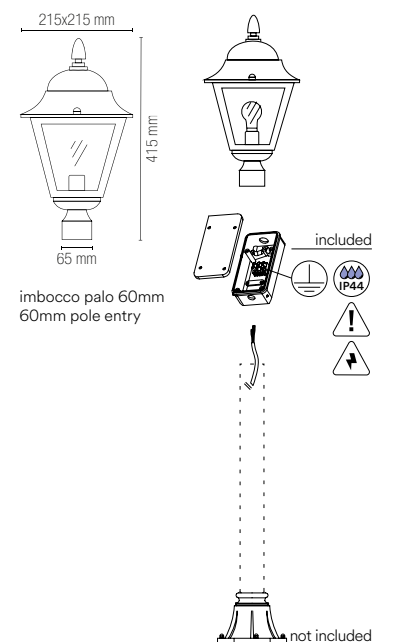

LANT-ROMA/L1 BCO 8031436951248	colour	LANT-ROMA/P1 BCO 8031436941249	colour	LANT-ROMA/P3 8031430781179	colour	LANT-ROMA-HEAD21 8031414878512	colour
LANT-PALETTO 8031414042203	●	LANT-ROMA/P1 8031430771170	●	●	●	●	●
1 x E27 MAX 60W		1 x E27 MAX 60W		3 x E27 MAX 60W		1 x E27 MAX 60W