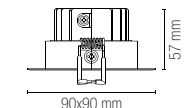

INC-ORIONE Q6
watt 7W
beam angle 87°
Ø 75 mm