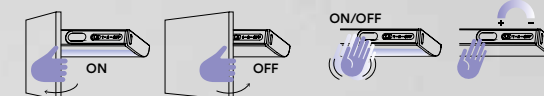

Accessori inclusi / Included accessories

IR
sensore 2 funzioni /
2 function sensor

2,5 hours
3.7V 1600mAh
Batteria ricaricabile inclusa /
Included rechargeable battery

DC5V 0,4A Micro USB
Cavo / Cable