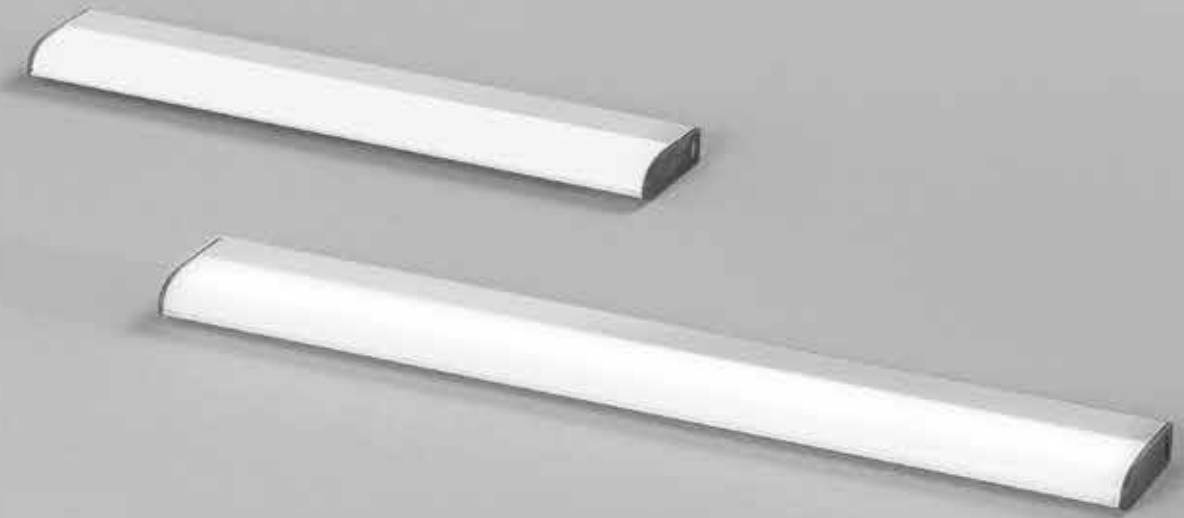

technical information **ZAK**