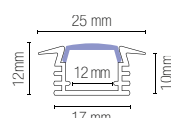

I-PROFILO-BERLINO
8031434611212

Profilo 1 m a rapido fissaggio nel cartongesso, diffusore opale, tappi e staffe inclusi.

1 m quick fixing profile in plasteboard with opal diffuser caps and bracket included.

colour

I-PROFILO-BERLINO-2
8031440359405

Profilo 2 m a rapido fissaggio nel cartongesso, diffusore opale, tappi e staffe inclusi.

2 m quick fixing profile in plasteboard with opal diffuser caps and bracket included.

colour

Accessori / Accessories

I-PROFILO-BERLINO-CAP
8031414890446

Kit 2 pz tappi di chiusura per profilo BERLINO.

2 pcs kit caps for BERLINO profile.

I-PROFILO-BERLINO-2 BCO
8031414871070

Profilo bianco 2 m a rapido fissaggio nel cartongesso, diffusore opale, tappi e staffe inclusi.

2 m quick fixing profile in plasteboard white colour with opal diffuser caps and bracket included.

colour

Accessori / Accessories

I-PROFILO-BERLINO-BCO-CAP
8031414890453

Kit 2 pz tappi di chiusura per profilo BERLINO bianco.

2 pcs kit caps for BERLINO white profile.

I-PROFILO-BERLINO-2 NER
8031414876617

Profilo 2 m nero opaco a rapido fissaggio nel cartongesso, diffusore nero traslucido, tappi e staffe incluse.

2 m quick fixing profile in plasterboard matt, translucent black diffuser, caps and brackets included.

colour

Accessori / Accessories

I-PROFILO-BERLINO-NER-CAP
8031414890460

Kit 2 pz tappi di chiusura per profilo BERLINO nero.

2 pcs kit caps for BERLINO black profile.

Accessori / Accessories

I-PROF-BERLINO2-DIFF
8031440357647

Diffusore 2 m trasparente per profili BERLINO.

2 m PC trasparent diffuser for BERLINO.

I-PROFILO-ROMA
8031434601213

Profilo 1 m a rapido fissaggio nel cartongesso o superfici esterne, diffusore opale, tappi e staffe inclusi.