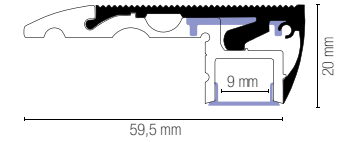

Profilo 2 m per gradini,
diffusore opale, tappi inclusi.

2 m profile for step with
opal diffuser included.

colour

Accessori / Accessories

I-PROFILO-STEPWAY-CAP
8031414877782

Kit 2 pz tappi di chiusura
per profilo STEPWAY.