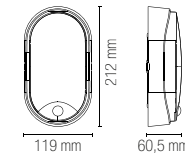

Accessori inclusi / Included accessories

Sensore di movimento regolabile / Adjustable motion sensor

	colour temp.	colour
LED-SENSITIVE-C BCO 8031414876815 lumen		
	1000 lm	
LED-SENSITIVE-BCO 8031440361750 lumen		
	1600 lm	
LED-SENSITIVE-ANT 8031440361743 lumen		
	1600	
watt	14W	
beam angle	120°