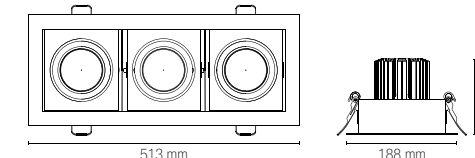

INC-APOLLO-3X45C 8031440360852	colour temp.	colour
lumen	13500 lm	
INC-APOLLO-3X45M 8031440360869	colour temp.	colour
lumen	13500 lm	

watt	3 × 45W
beam angle	40°
pf	0.90
	475 × 175 mm