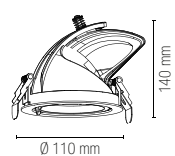

watt 30W
beam angle 24°
pf 0.90
Ø 150 mm