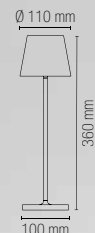

LED-DRINK-BCO
8031414885299

lumen

colour temp.	colour

190 lm - 9h

LED-DRINK-NER
8031414885312

lumen

190 lm - 9h

LED-DRINK-ORO
8031414885329

lumen

190 lm - 9h

LED-DRINK-BRO
8031414885305

lumen

190 lm - 9h

watt

2,2W