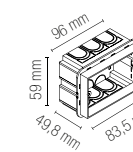

fissaggio incasso a muro o soffitto / Recessed wall or ceiling mounting

scatola derivazione 502E
502E junction box
non inclusa / not included

scatola derivazione 503
503 junction box
non inclusa / not included