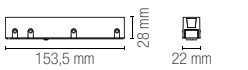

Suspension kit 2 x 3m steel wire.

DAVINCI-NEST
8031414878161

Innesto per elettrificazione 48V compatibile con tutti i modelli di binario del sistema Davinci.

48V power engine for all Davinci rail system models.