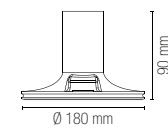

Portalamпада incluso /
Lampholder included

Lampadina non inclusa /
Light bulb not included