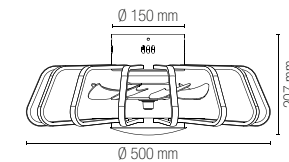

GRECALE

Plafoniera con ventilatore.
Ceiling lamp with fan.

technical information GRECALE

Materiale
alluminio, acrilico

Colore
bianco
nero

Temperatura colore
CCT

Materiale ventilatore
7 lame
in termoplastica

Caratteristiche ventilatore
7 lame ultra silenziose
con rotazione bilaterale

Driver
incluso

Material
aluminum, acrylic

Colour
white
black

Colour temperature
CCT

Fan material
7 thermoplastic
blades

Fan characteristics
7 ultra-silent
blades

Driver
included

LED-GRECALE-W-INT
8031414885947

lumen	8470 lm
led	80W 220-240V - 50/60Hz
fan	22W 220-240V - 50/60Hz
beam angle	120°
potenza ventilatore / fan power	DC22W 6 velocità / speed
volume aria / air volume	20 m³ min.
livello sonoro / sound level	48 dB

colour temp. colour

CCT
8470 lm

LED-GRECALE-B-INT
8031414885954

lumen	8470 lm
led	80W 220-240V - 50/60Hz
fan	22W 220-240V - 50/60Hz
beam angle	120°
potenza ventilatore / fan power	DC22W 6 velocità / speed
volume aria / air volume	20 m³ min.
livello sonoro / sound level	48 dB

colour temp. colour

CCT
8470 lm

Reverse system - DC motor

Control system easy installation

Regolazione velocità ventole /
Fan speed adjustment

Regolazione gradi kelvin /
Adjustable white

Regolazione intensità di luce (dimmer) /
Light intensity (dimmer)

Regolazione gradi kelvin /
Adjustable white

Smart
Intec
WIFI

RF 2.4G
control
system

ALEXA e
GOOGLE
HOME
voice control