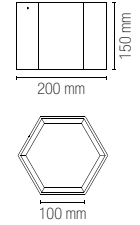

VORTEX

Plafoniera a LED in gesso verniciabile con interruttore per regolazione colore temperatura Kelvin.

LED ceiling lamp in paintable gypsum with switch for temperature adjustment Kelvin.

technical information **VORTEX**

- **Materiale**
  gesso verniciabile
- **Temperatura colore selezionabile**
  2700K / 4000K / 6500K
- **Driver**
  incluso
- **Material**
  paintable plaster
- **Selectable color temperature**
  2700K / 4000K / 6500K
- **Driver**
  included

LED-VORTEX-PL1
8031414883691
lumen

colour temp.

1310 lm

watt LED 12W
beam angle 120°
pf -

LED-VORTEX-PL3
8031414883684
lumen

colour temp.

3930 lm

watt LED 36W
beam angle 120°
pf 0.90