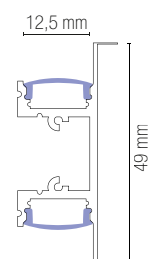

Profili in alluminio.
Aluminum profile.

I-PROFILO-DUAL-2-BCO
8031414881864

Profilo in alluminio bianco doppia emissione 2 m incluso tappi e staffe. 2 m biemission profile.

colour

Accessori / Accessories

I-PROFILO-DUAL-BCO-CAP
8031414881871

Tappi per profilo in alluminio DUAL doppia emissione bianco. 2 pcs kit caps for DUAL profile.

I-PROFILO-DUAL-2-NER
8031414881888

Profilo in alluminio nero doppia emissione 2 m incluso tappi e staffe. 2 m black biemission profile.

colour

Accessori / Accessories

I-PROFILO-DUAL-NER-CAP
8031414881895

Tappi per profilo in alluminio DUAL doppia emissione nero. 2 black pcs kit caps for DUAL profile.

I-PROFILO-VEIL-2
8031414881901

Profilo in alluminio bianco a veletta singola emissione 2 m incluso tappi e staffe. 2 m single emission white aluminum profile caps and brackets included.

colour

Accessori / Accessories

I-PROFILO-VEIL-CAP
8031414881918

Tappi per profilo in alluminio VEIL a veletta singola emissione bianco. 2 pcs kit caps for VEIL profile.

I-PROFILO-PIANO-2
8031414878802

Profilo base per dissipazione strip colore silver 2 m. 2 m profile dissipation base silver colour.

colour

Accessori per barre LED.
LED bar accessories.

STRIP-HANDSENSOR-W
8031414879335

Scheda rilevatore movimento mano per strip singolo colore input DC12V-24V output DC12V-24V 60/120W 5A max.

Hand motion card for single color strip DC12V-24V output DC12V-24V 60/120W 5A max.

Funzioni sensore interruttore
Raggio di rilevamento 5-15 cm

Motion sensor switch
Detection range 5-15 cm

STRIP-PIRESENSOR
8031414879373

Scheda sensore movimento pir per strip Input DC12V-24V output DC12V-24V 60/120W 5A max.

Pir motion sensor card for strip DC12V-24V output DC12V-24V 60/120W 5A max.

Funzioni sensore movimento