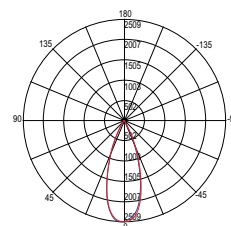

Fotometria del prodotto / Photometric curve

DAVINCI-SLIDE20 UGR