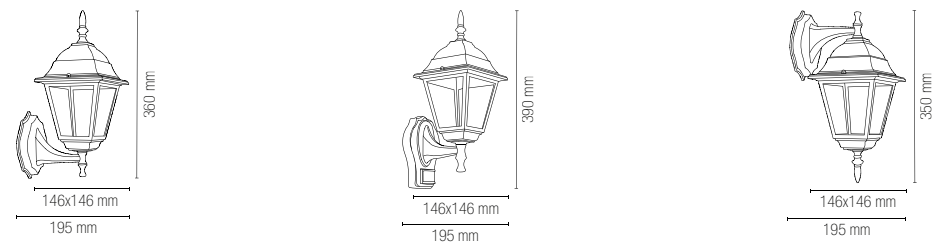

LANT-ROMA/APIA BCO 8031434661217	colour	LANT-ROMA/API1B BCO 8031434671216	colour	LANT-ROMA/S1 BCO 8031434681215	colour
LANT-ROMA/APIA 8031430751172	●	LANT-ROMA/APIA-S 8031435921235	●	LANT-ROMA/APIB 8031430761171	●
1 x E27 MAX 60W		1 x E27 MAX 60W		1 x E27 MAX 60W	

Accessori integrati / Built in accessories

Sensore di movimento regolabile / Adjustable motion sensor

ON	10lux
distanza / distance	1-8m
	90°
5 seconds - 5 minutes	

Lampadina non inclusa / Light bulb not included