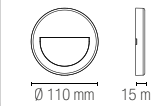

SMILE

Applique segnapassi a LED doppio fissaggio.
Fissaggio a muro e su cassetta 502E.

Aluminum LED walk light double mounting system.
Wall or 502E junction box mounting.

technical information **SMILE**

Materiale
alluminio

Colore
bianco
nero

Temperatura colore
4000K

Driver
integrato

Material
aluminum

Colour
white
black

Colour temperature
4000K

Driver
built-in

LED-SMILE-BCO
8031414881574
lumen

colour temp.	colour
300 lm	

watt	2,5W
beam angle	100°

Doppio sistema di fissaggio / Double fixing system

fissaggio a muro /
wall fixing

fissaggio su cassetta 502E /
fixing on box 502E
non inclusa / not included

LED-SMILE-ANT
8031414881567
lumen

colour temp.	colour
300 lm	

watt	2,5W
beam angle	100°

Doppio sistema di fissaggio / Double fixing system

fissaggio a muro /
wall fixing

fissaggio su cassetta 502E /
fixing on box 502E
non inclusa / not included