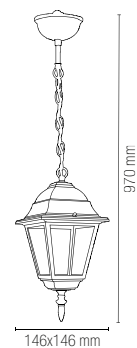

Die-cast aluminum lantern with clear glass diffuser.

technical information **ROMA**

LANT-ROMA/APIA BCO 8031434661217	colour	LANT-ROMA/API1B BCO 8031434671216	colour	LANT-ROMA/S1 BCO 8031434681215	colour
LANT-ROMA/APIA 8031430751172	●	LANT-ROMA/APIA-S 8031435921235	●	LANT-ROMA/APIB 8031430761171	●
1 x E27 MAX 60W		1 x E27 MAX 60W		1 x E27 MAX 60W	