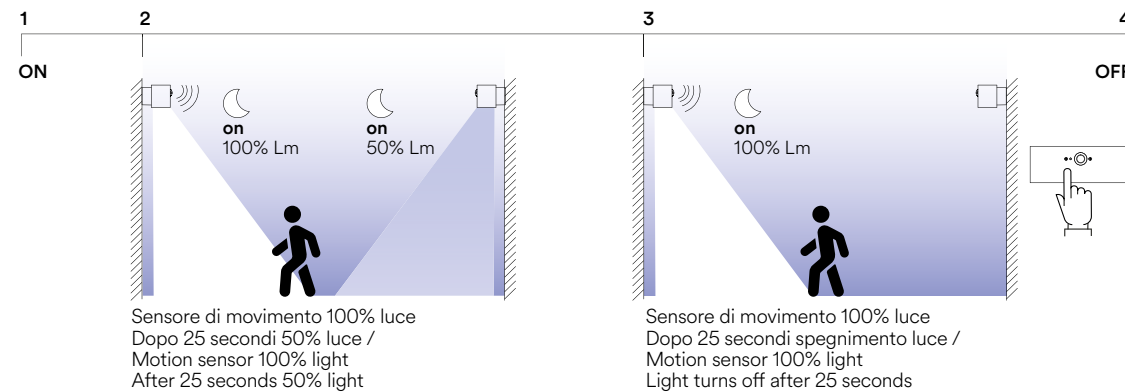

TED

Applique LED in alluminio antracite con sensore e pannello solare.
Applique LED in alluminio antracite con sensore e pannello solare.

- **Materiale**
  alluminio
- **Colore**
  antracite
- **Temperatura colore**
  4000K
- **Driver**
  integrato
- **Material**
  alluminum
- **Colour**
  anthracite
- **Colour temperature**
  4000K
- **Driver**
  built-in

LED-TED-AP
8031414883837
lumen

colour temp.	colour
3000K	300 lm

watt	3W
beam angle	120°

Accessori inclusi / Included accessories

- Pannello solare / Solar panel
- **Li-ion 3,7V 2200 mAh**
  Batteria non sostituibile /
  Battery non replaceable
- Sensore di movimento /
  Adjustable motion sensor
  max 4m
  90°
  25"

ALBERT

Applique LED in alluminio antracite con sensore e pannello solare.
Aluminum LED wall light antracite finish with sensor and solar panel.

- **Materiale**
  alluminio
- **Colore**
  antracite
- **Temperatura colore**
  4000K
- **Driver**
  integrato
- **Material**
  alluminum
- **Colour**
  anthracite
- **Colour temperature**
  4000K
- **Driver**
  built-in

LED-ALBERT-AP
8031414058716
lumen

colour temp.	colour
3000K	300 lm

watt	2,5W
beam angle	120°

Accessori inclusi / Included accessories

- Pannello solare / Solar panel
- **Li-ion 3,7V 2000 mAh**
  Batteria non sostituibile /
  Battery non replaceable
- Sensore di movimento /
  Adjustable motion sensor
  max 4m
  90°
  25"