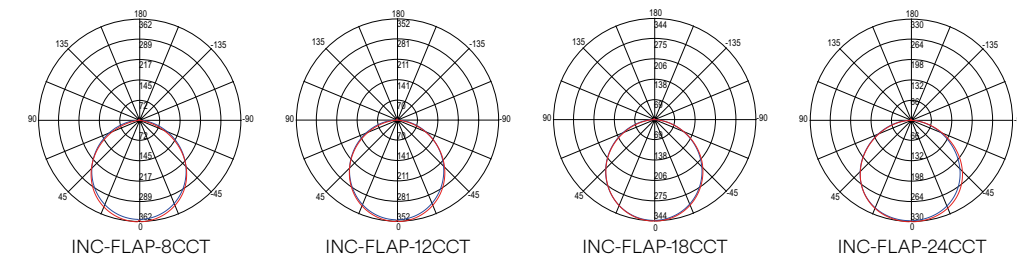

Fotometria del prodotto / Photometric curve