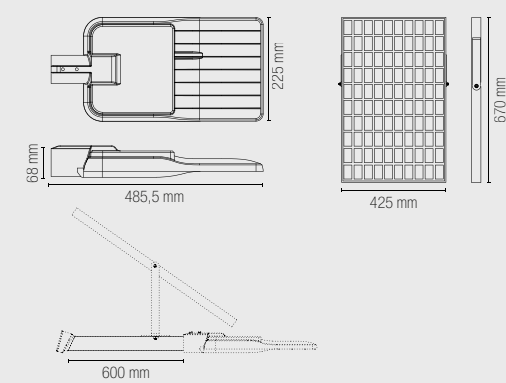

LED-INVICTUS-SOLAR 8031414879090	colour temp.	colour
	2400 lm	

Accessori inclusi / Included accessories
Radiocomando / Remote control

watt	15W
beam angle	90° x 120°
pf	0.90

Pannello solare / Solar panel

Lithium 3.2V 36000 mAh
Batteria ricaricabile non sostituibile / Rechargeable battery non replaceable

imbocco palo 60mm
60mm pole entry