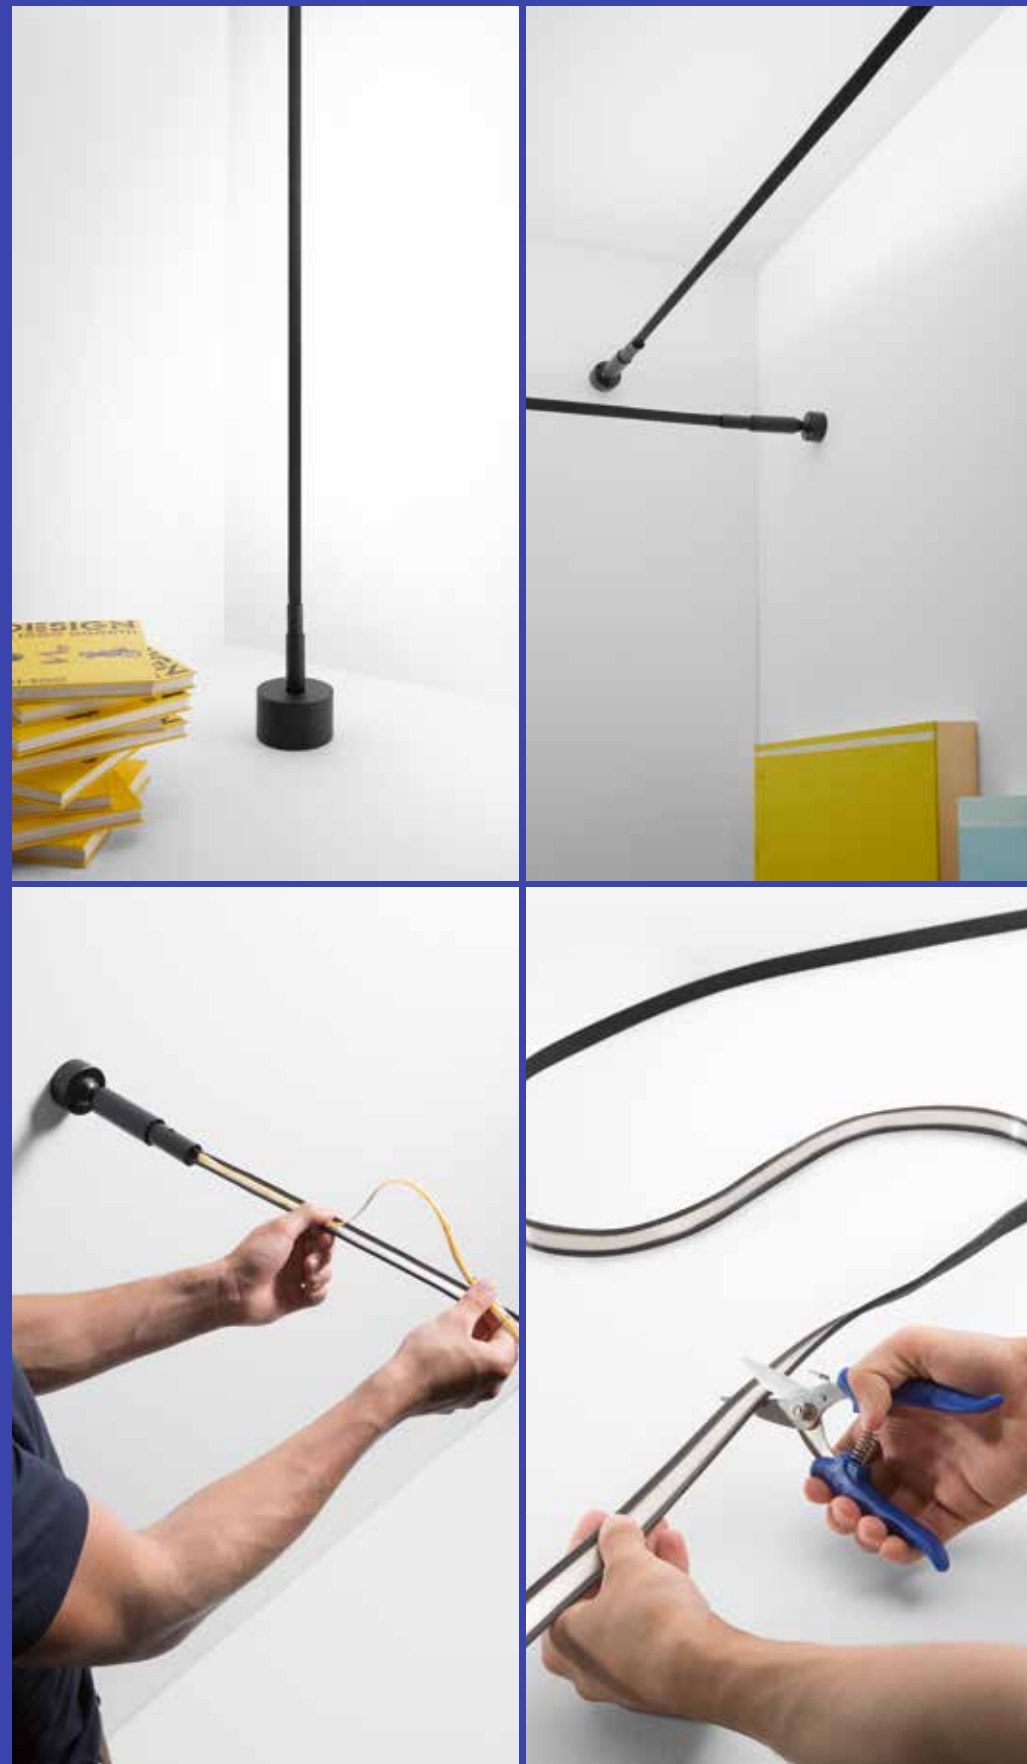

Supporto lineare modulare in acciaio rivestito in silicone nero.
Modular linear support in steel and coated in black silicone.

Strip LED non inclusa / Strip LED not included