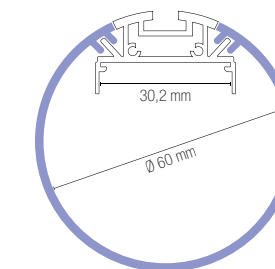

Accessori / Accessories

I-PROFILO-TUBE-CAP

8031414881932

Tappi per profilo tubolare ø 60 mm base in alluminio TUBE.

2 pcs kit caps for TUBE profile.

Accessori / Accessories

I-PROFILO-TUBE-SOSP

8031414882243

Kit cavi acciaio sospensione 2,5 m profilo tubolare TUBE.

Kit suspension mountig system.