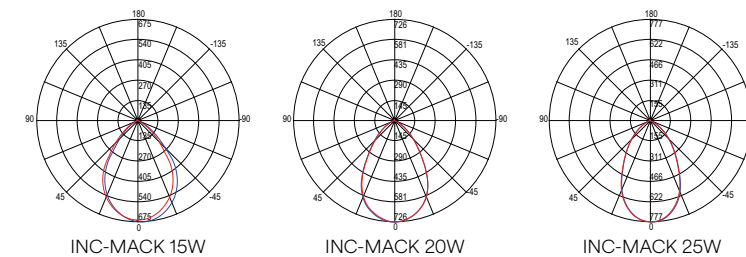

colour temp.	colour
3050 lm	

INC-MACK-25
8031414867998
lumen

colour temp.	colour
3050 lm	

watt 25W
beam angle 75°
 Ø 200 mm

Fotometria del prodotto / Photometric curve

TRON

Faretto da incasso con struttura in alluminio e diffusore in acrilico bianco opaco con interruttore per regolazione temperatura colore.