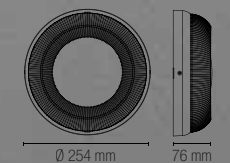

colour temp.

LED-CAPRI-L-BCO

8031414883592

lumen

colour

3200 lm

watt

30W

beam angle

100°