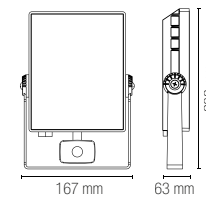

ELIOS

Proiettore in alluminio LED integrato finitura silver con sensore di movimento e crepuscolare regolabile.

Built-in LED aluminium flood lamp embossed silver finish with adjustable night and motion sensor.

- **Materiale**
  alluminio
- **Colore**
  antracite
- **Temperatura colore**
  4000K
- **Driver**
  integrato
- **Material**
  aluminium
- **Colour**
  anthracite
- **Colour temperature**
  4000K
- **Driver**
  built-in

Accessori inclusi / Accessories included

Sensore di movimento regolabile / Adjustable motion sensor

LED-ELIOS-S/10W
8031437381242
lumen

colour temp. colour
800 lm

watt 10W
beam angle 120°

Accessori inclusi / Accessories included

Sensore di movimento regolabile / Adjustable motion sensor

LED-ELIOS-S/30W
8031436391235
lumen

colour temp. colour
2000 lm

watt 30W
beam angle 120°

ELIOS

Proiettore LED portatile.
LED portable flood light.

- **Materiale**
  alluminio
- **Colore**
  nero
- **Temperatura colore**
  4000K
- **Driver**
  integrato
- **Material**
  aluminium
- **Colour**
  black
- **Colour temperature**
  4000K
- **Driver**
  built-in

Accessori inclusi / Included accessories

LED-ELIOS-P/20W
8031436381236
lumen

colour temp. colour
1300 lm

watt 20W
beam angle 120°