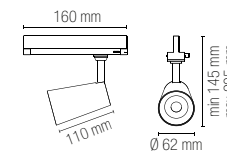

Accessori non inclusi / Not included accessories

	Retina antiabbagliamento / Anti-glare retina	
LED-KONE-MESH62 8031414870455	per/for	13W
LED-KONE-MESH80 8031414870462	per/for	24W
LED-KONE-MESH100 8031414870431	per/for	42W

	colour temp.	colour
LED-KONE-ROS-24M 8031414866663	2365 lm	
LED-KONE-VER-24M 8031414866687	2365 lm	
LED-KONE-GIA-24M 8031414866700	2365 lm	
watt		24W
beam angle		38°
pf		-

	colour temp.	colour
LED-KONE-W-13C 8031414867691	1175 lm	
LED-KONE-W-13M 8031414867677	1175 lm	
LED-KONE-B-13C 8031414867684	1175 lm	
LED-KONE-B-13M 8031414867622	1175 lm	
watt		13W
beam angle		38°
pf		-

	colour temp.	colour
LED-KONE-W-24C 8031414867745	2365 lm	
LED-KONE-W-24M 8031414867714	2365 lm	
LED-KONE-B-24C 8031414867721	2365 lm	
LED-KONE-B-24M 8031414867707	2365 lm	
watt		24W
beam angle		38°
pf		-

	colour temp.	colour
LED-KONE-W-30C 8031414883257	3860 lm	
LED-KONE-W-30M 8031414883264	3860 lm	
LED-KONE-B-30C 8031414866670	3860 lm	
LED-KONE-B-30M 8031414883240	3860 lm	
watt		30W
beam angle		38°
pf		0.90

	colour temp.	colour
LED-KONE-W-42C 8031414867783	4230 lm	
LED-KONE-W-42M 8031414867752	4230 lm	
LED-KONE-B-42C 8031414867769	4230 lm	
LED-KONE-B-42M 8031414867738	4230 lm	
watt		42W
beam angle		38°
pf		0.90

Deviatore flusso luminoso / Luminous flux diverter

	LED-KONE-DIFF62 8031414870448	per/for	13W
	LED-KONE-DIFF80 8031414870417	per/for	24W
	LED-KONE-DIFF100 8031414870424	per/for	42W