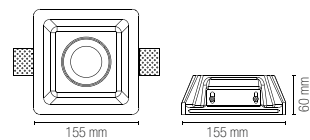

INC-MORGANA-Q2
8031434201215

2 x GU10 MAX 35W
260 x 160 mm