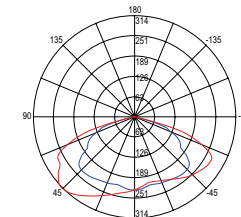

beam angle three-asymmetric

Mezzanotte Virtuale / Virtual Midnight

Independent system of light reduction in 5 steps. The LED module is set with a specific program (customizable) to optimize the energy saving time during night hours. The device is equipped with a auto-feedback system which determine independently, the Virtual Midnight point based on the past switch on-switch-off time record. Virtual Midnight is the point which determines the light flux reduction based on the set profile, keeping the electrical system untouched. For a correct working of the system of Virtual Midnight it is necessary a daily regular cycle of switching on-off.