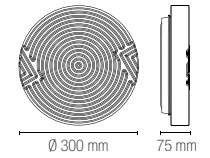

I-STREAM-PL40
8031414894994
lumen

colour temp.	colour
3520 lm	

watt 24W
beam angle 120°