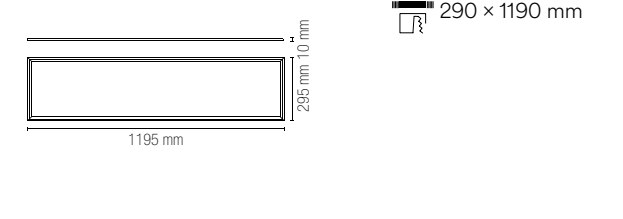

LED-PANEL-30x120-CCT
8031414861057

lumen	3600 lm
watt	40W
beam angle	120°
pf	0.90