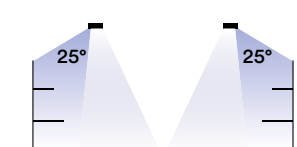

BUSMAX-LENS-RL
8031414884124
Lente fascio di luce asimmetrica 25° sx-dx / Asymmetric lens 25° sx-dx
Per i modelli **MAXWELL 25** occorrono 2 pezzi per l'intera lampada / 2 pieces need for the whole **MAXWELL 25** models
Per i modelli **MAXWELL 48** occorrono 4 pezzi per l'intera lampada / 4 pieces need for the whole **MAXWELL 48** models

SISTEMA BINARI / TRACK LIGHTS
In.tec light