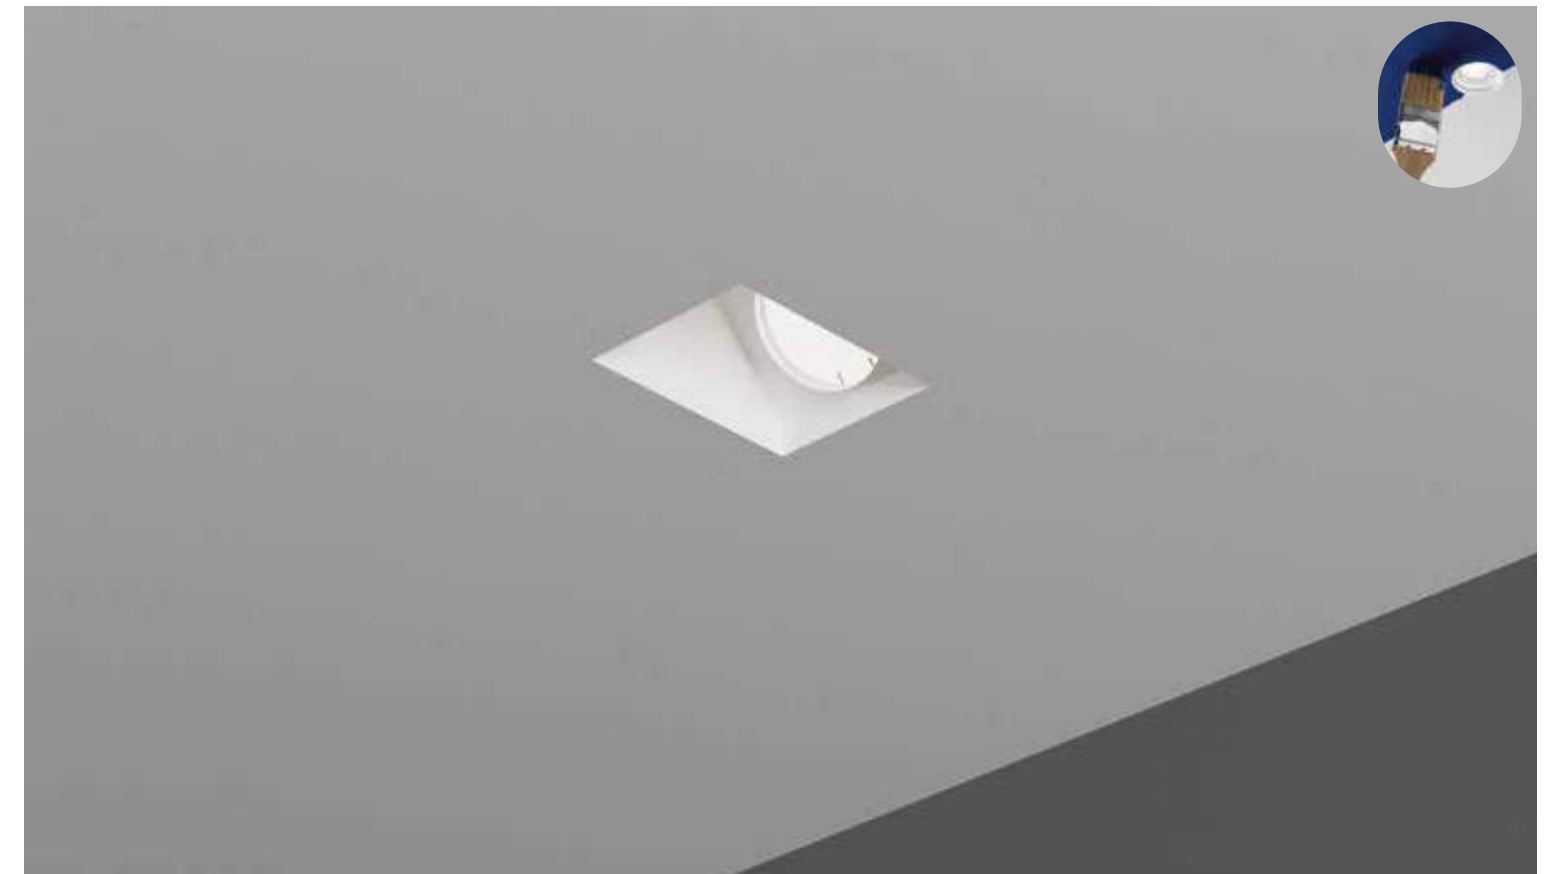

INC-STARRY-Q1
8031414884469
75 x 75 mm

GHOST

Incasso in gesso verniciabile da integrare nel cartongesso per dare omogeneità tra parete e corpo illuminante con emissione di luce asimmetrica.
 Recessed paintable gypsum downlight to be integrated into the plasterboard to give homogeneity between the ceiling and the lighting body.