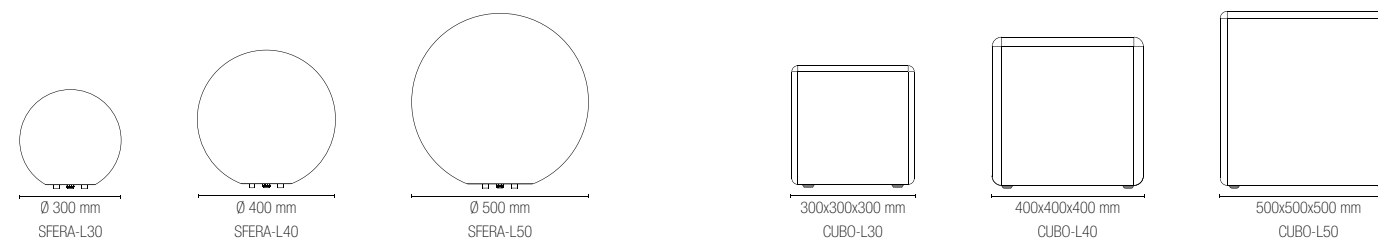

lumen

RGB 240 lm - 8h

I-GECO-CUBO-L50

8031414862481

lumen

RGB 240 lm - 8h

watt

4W