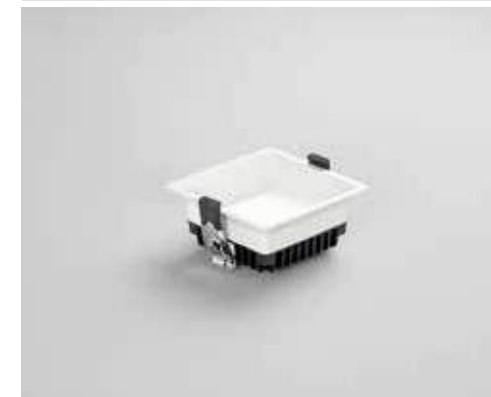

colour temp.	colour
INC-XANTO-C-Q110 8031414861071		
lumen	1120 lm	
INC-XANTO-M-Q110 8031414861194		
lumen	1120 lm	
INC-XANTO-F-Q110 8031414861132		
lumen	1120 lm	
watt	12W	
beam angle	98°	
pf	-	
	100 × 100 mm