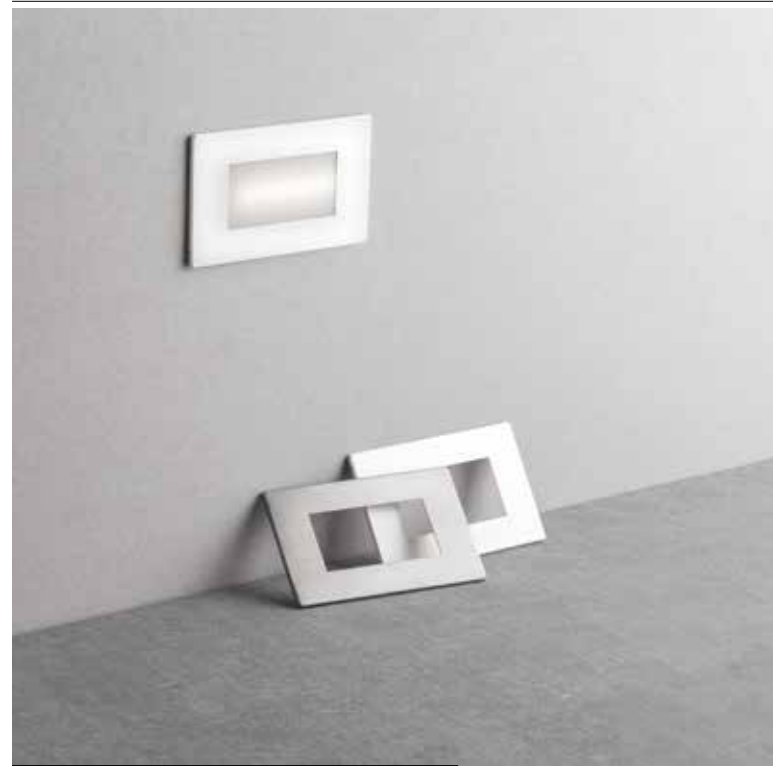

Materiale
alluminio e
placchette in acciaio

Colore
nikel
bianco

Temperatura colore
4000K

Driver
integrato

Material
aluminum and
steel frames

Colour
nikel
white

Colour temperature
4000K

Driver
built-in

**Incasso segnapassi alloggio in cassetta di derivazione 503
funzione con sensore di movimento e crepuscolare con doppia
placchetta in acciaio intercambiabile nei colori nikel o bianco.**
Down light for recess box 503 and double sensor function
motion and crepuscular with double interchangeable
steel frame in nikel or white colours.

INC-BOLT-503S
8031414866281
lumen

colour temp.	colour
200 lm	

Installare più prodotti lateralmente
ad una distanza minimo di 2 m /
Install multiple bolt 503S within
2 m of each other

watt **3W**
beam angle **120°**

**Accessori inclusi /
Included accessories**

2x
placchette /
frames

2x
staffette /
brackets

scatola derivazione 503
503 junction box
non inclusa / not included

Non installare i prodotti uno di
fronte all'altro per possibile conflitto /
Do not install products one of facing
each other for possible conflict

Il prodotto non va installato
vicino ad una fonte di luce intensa
e costante superiore di 20 LUX /
Do not install the bolt 503S
near a light source with
intensity over 20 LUX

Materiale
PC e
placchette in acciaio

Colore
nikel
bianco

**Temperatura colore
selezionabile**
3000K / 4000K / 6500K

Driver
integrato

Material
PC and
steel frames

Colour
nikel
white

**Selectable color
temperature**
3000K / 4000K / 6500K

Driver
built-in

**Incasso segnapassi alloggio in cassetta di derivazione 503 o 506L con
doppia placchetta in acciaio intercambiabile nei colori nikel o bianco.**
Down light for recess box 503 or 506L with double
interchangeable steel frame in nikel or white colours.