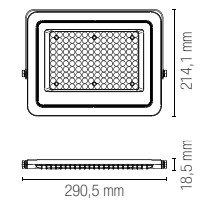

colour temp.	colour
LED-ATHOS-150 8031414884209 lumen	14557 lm	
LED-ATHOS-150F 8031414884216 lumen	14388 lm	
watt	150W	
beam angle	90°	
pf	0.90