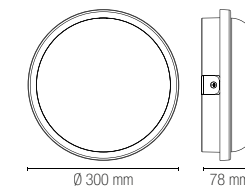

colour temp.	colour
LED-EVER-XLC BCO 8031414876792 lumen		
	3750 lm	
LED-EVER-XL BCO 8031440355612 lumen		
	3750 lm	
LED-EVER-XL SIL 8031440355605 lumen		
	3750 lm	
watt	30W	
beam angle	120°	
pf	0.90	

Doppio sistema di installazione / Double installation system