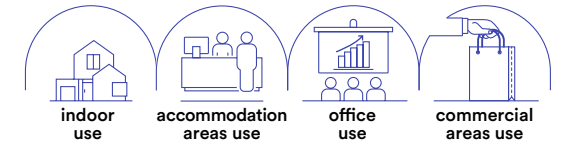

FIBRA OTTICA

Kit fibra ottica traslucente con temperatura colore RGB+4000K. Translucent fiber optic kit with color temperature RGB + 4000K.