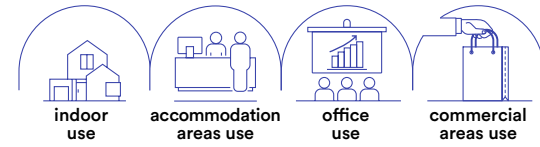

INC-BRICK-Q1
8031414873586

1 x GU10 MAX 35W
 123 x 123 mm

 Staffa regolabile /
Adjustable bracket

 Portalamпада incluso /
Lampholder included

 Lampadina non inclusa /
Light bulb not included

EVA

Struttura ad incasso a scomparsa in gesso verniciabile da integrare nel cartongesso per dare omogeneità tra soffitto e corpo illuminante.
 Recessed structure in paintable gypsum to be integrated into the plasterboard to give homogeneity between the ceiling and lighting body.