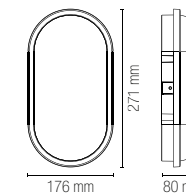

Doppio sistema di installazione / Double installation system