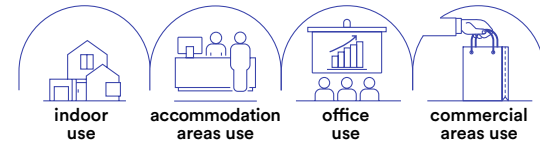

Faretto da incasso con struttura in alluminio disponibile in bianco nero nella forma quadrata o rotonda.

Recessed spotlight with aluminum structure available in black white in square or round shape.

CRI >80