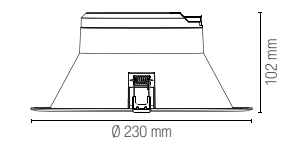

colour temp.	colour
3050 lm	

INC-MACK-25
8031414867998
lumen

colour temp.	colour
3050 lm	

watt 25W
beam angle 75°
 Ø 200 mm

Fotometria del prodotto / Photometric curve

TRON

Faretto da incasso con struttura in alluminio e diffusore in acrilico bianco opaco con interruttore per regolazione temperatura colore.