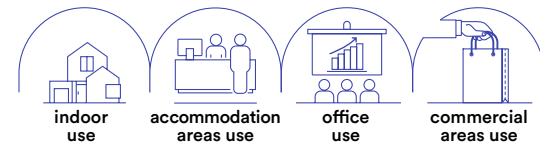

SINKRO

Faretto da incasso lineare antiriflesso con struttura in alluminio pressofuso, finitura con bordo bianco e interno nero lucido.

Anti-glare linear recessed spotlight with die-cast aluminum structure, finish with white border and glossy black interior.