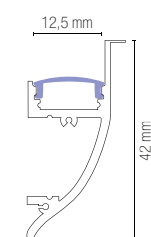

Profili in alluminio.
Aluminum profile.

I-PROFILO-DUAL-2-BCO
8031414881864

Profilo in alluminio bianco doppia emissione 2 m incluso tappi e staffe. 2 m biemission profile.

colour

Accessori / Accessories

I-PROFILO-DUAL-BCO-CAP
8031414881871

Tappi per profilo in alluminio DUAL doppia emissione bianco. 2 pcs kit caps for DUAL profile.

I-PROFILO-DUAL-2-NER
8031414881888

Profilo in alluminio nero doppia emissione 2 m incluso tappi e staffe. 2 m black biemission profile.

colour

Accessori / Accessories

I-PROFILO-DUAL-NER-CAP
8031414881895

Tappi per profilo in alluminio DUAL doppia emissione nero. 2 black pcs kit caps for DUAL profile.

I-PROFILO-VEIL-2
8031414881901

Profilo in alluminio bianco a veletta singola emissione 2 m incluso tappi e staffe. 2 m single emission white aluminum profile caps and brackets included.

colour

Accessori / Accessories

I-PROFILO-VEIL-CAP
8031414881918

Tappi per profilo in alluminio VEIL a veletta singola emissione bianco. 2 pcs kit caps for VEIL profile.

I-PROFILO-PIANO-2
8031414878802

Profilo base per dissipazione strip colore silver 2 m. 2 m profile dissipation base silver colour.

colour

Accessori per barre LED.
LED bar accessories.

STRIP-HANDSENSOR-W
8031414879335

Scheda rilevatore movimento mano per strip singolo colore input DC12V-24V output DC12V-24V 60/120W 5A max.

Hand motion card for single color strip DC12V-24V output DC12V-24V 60/120W 5A max.

Funzioni sensore interruttore
Raggio di rilevamento 5-15 cm

Motion sensor switch
Detection range 5-15 cm

STRIP-PIRESENSOR
8031414879373

Scheda sensore movimento pir per strip Input DC12V-24V output DC12V-24V 60/120W 5A max.

Pir motion sensor card for strip DC12V-24V output DC12V-24V 60/120W 5A max.

Funzioni sensore movimento