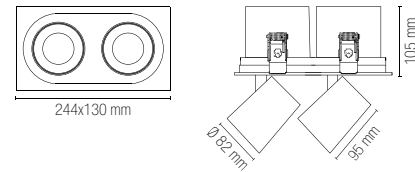

colour temp.	colour		colour temp.	colour
INC-OUTSIDER-3X15C 8031414864249			INC-OUTSIDER-3X30C 8031414864270		
lumen	4125 lm		lumen	9300 lm	
INC-OUTSIDER-3X15M 8031414864102			INC-OUTSIDER-3X30M 8031414864157		
lumen	4125 lm		lumen	9300 lm	
watt	3 x 15W		watt	3 x 30W	
beam angle	24°		beam angle	24°	
pf	-		pf	0.90	
	260 x 90 x pr. 96 mm			236 x 116 x pr. 110 mm