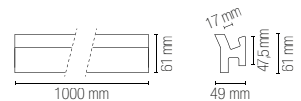

Profilo in gesso per led biemissione, incluso anima alluminio e diffusori in PC / Gypsum profile for led double emission including PC cover and aluminum

Diffusori in PC / PC-diffuser
1000 x 61 x 41 mm

I-PROFY-BIS-L
8031414882380

Angolo L per profilo in gesso per led biemissione incluso anima in alluminio e diffusori in PC / Gypsum corner profile including PC cover and aluminum