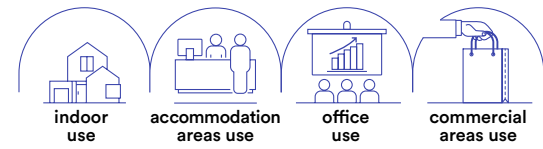

XANTO-RF

Incasso in alluminio pressofuso antiriflesso con cavo easy connection integrato.
Diecast aluminum anti-glare down-light with built-in easy domotic cable.