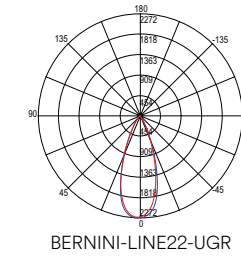

UGR <19

	colour temp.	colour
BERNINI-LINE22C-UGR 8031414898015 lumen	3000K	Black
BERNINI-LINE22M-UGR 8031414898022 lumen	4000K	Black
watt	12W	
beam angle	30°	

Fotometria del prodotto / Photometric curve