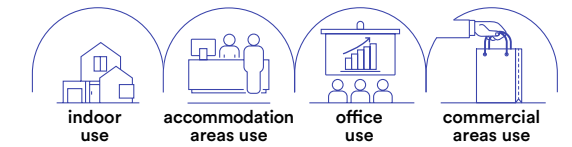

HELP INC

Incasso a LED emergenza in policarbonato bianco.
Emergency LED installation in white polycarbonate.

- **Materiale**
  policarbonato
- **Colore**
  bianco
- **Temperatura colore**
  4000K
- **Driver**
  incluso
- **Material**
  polycarbonate
- **Colour**
  white
- **Colour temperature**
  4000K
- **Driver**
  included

**Angolo di luce per open space /
Open space beam angle**

	colour temp.	colour
INC-HELP-R37 8031414882786		
lumen	130 lm	

watt	1,2W
beam angle	140°
	Ø 32 mm

**Angolo di luce direzionale asimmetrico /
Asymmetric directional beam angle**

	colour temp.	colour
INC-HELP-R37-NR 8031414883097		
lumen	130 lm	

watt	1,2W
beam angle	120° x 60°
	Ø 32 mm

LiFePO4 3.2V 1000mAh
Batteria per emergenza inclusa /
Included emergency battery

LiFePO4 3.2V 1000mAh
Batteria per emergenza inclusa /
Included emergency battery

Fotometria del prodotto / Photometric curve

HELP TRACK

Lampade di emergenza LED per sistema binario trifase nei colori bianco o nero.
LED emergency lamps for three-phase rail system in white or black.

- **Materiale**
  policarbonato
- **Colore**
  bianco
- **Temperatura colore**
  4000K
- **Driver**
  incluso
- **Material**
  polycarbonate
- **Colour**
  white black
- **Colour temperature**
  4000K
- **Driver**
  included

	colour temp.	colour
LED-HELP-W-TRACK 8031414884179		
lumen	250 lm	
LED-HELP-B-TRACK 8031414884162		
lumen	250 lm	

watt	2W
beam angle	140°

LiFePO4 3.2V 3200mAh
Batteria per emergenza inclusa /
Included emergency battery

LAMPADE D'EMERGENZA / EMERGENCY LAMPS

In.tec light