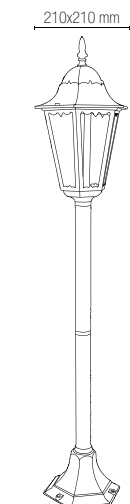

colour
LANT-FIRENZE/P3
8031430731174

3 x E27 MAX 60W