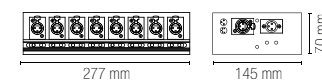

CONTROLLER

CONTROLLER-POOL 8031440359481

Controller 240V
AC MAX 5A/1100W
IP65 distanza max 30M

Controller 240V
AC max 5A/1100W
IP65 max distance 30M

CONTROLLER

CONTROLLER-CTR-RGB 8031440358026

Centralina di comando
C/PORTA DMX512 LED RGB
Input 230V AC
Output DC (12V 144W - 24V 300W)
6 porte da 3 canali RGB

Control box with DMX512
Port for LED RGB
Input 230V AC
Output DC (12V 144W - 24V 300W)
6 ports 3 RGB channels

CONTROLLER-CTR-RGB12 8031440355438

Centralina di comando
C/PORTA DMX512 LED RGB
Input 230V AC
Output DC (12V 300W)
6 porte da 3 canali RGB

Control box with DMX512
Port for LED RGB
Input 230V AC
Output DC 12V 300W
6 ports 3 RGB channels

CONTROLLER-DMX-24 8031414872718

Controller DMX 24 canali
Tensione costante 4A
Input VOLTAGE 12/24V DC
Output POWER 24X(48-96)W
Output CURRENT 24X4A

Controller DMX 24 channels
Constant voltage 4A
Input VOLTAGE 12/24V DC
Output POWER 24X(48-96)W
Output CURRENT 24X4A

264,5 × 83 × 42 mm

CONTROLLER-PRO-3 8031440358033

Controller Master 3 canali
per uso proiettori
in modalità EASY
IN 230V OUT DMX/XLR-3
2 canali IP20

Controller Master 3 channels
for flood in EASY MODE
IN 230V OUT DMX/XLR-3
2 channels IP20

SPLITTER-DMX-4 8031440359542

SPLITTER DMX
6W XLR-3X4PCS XLR-5X4PCS

DMX SPLITTER
6W XLR-3X4PCS XLR-5X4PCS

CONTROLLER-PRO-2 8031440358002

Controller DMX LED
3 canali RGB SEGNALE OUTPUT
DMX/XLR-3 (due uscite)
IP20 con cavo di ricarica

Controller DMX LED
3 channels RGB OUTPUT SIGNAL
DMX/XLR-3 (two port)
IP20 with charge cable