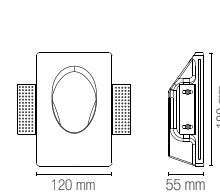

I-ARIEL-RM1-BOX
8031414868384

Cassa di derivazione opzionale per fissaggio a parete in muratura materiale alluminio / Aluminum optional recess box for brickwork recess installation