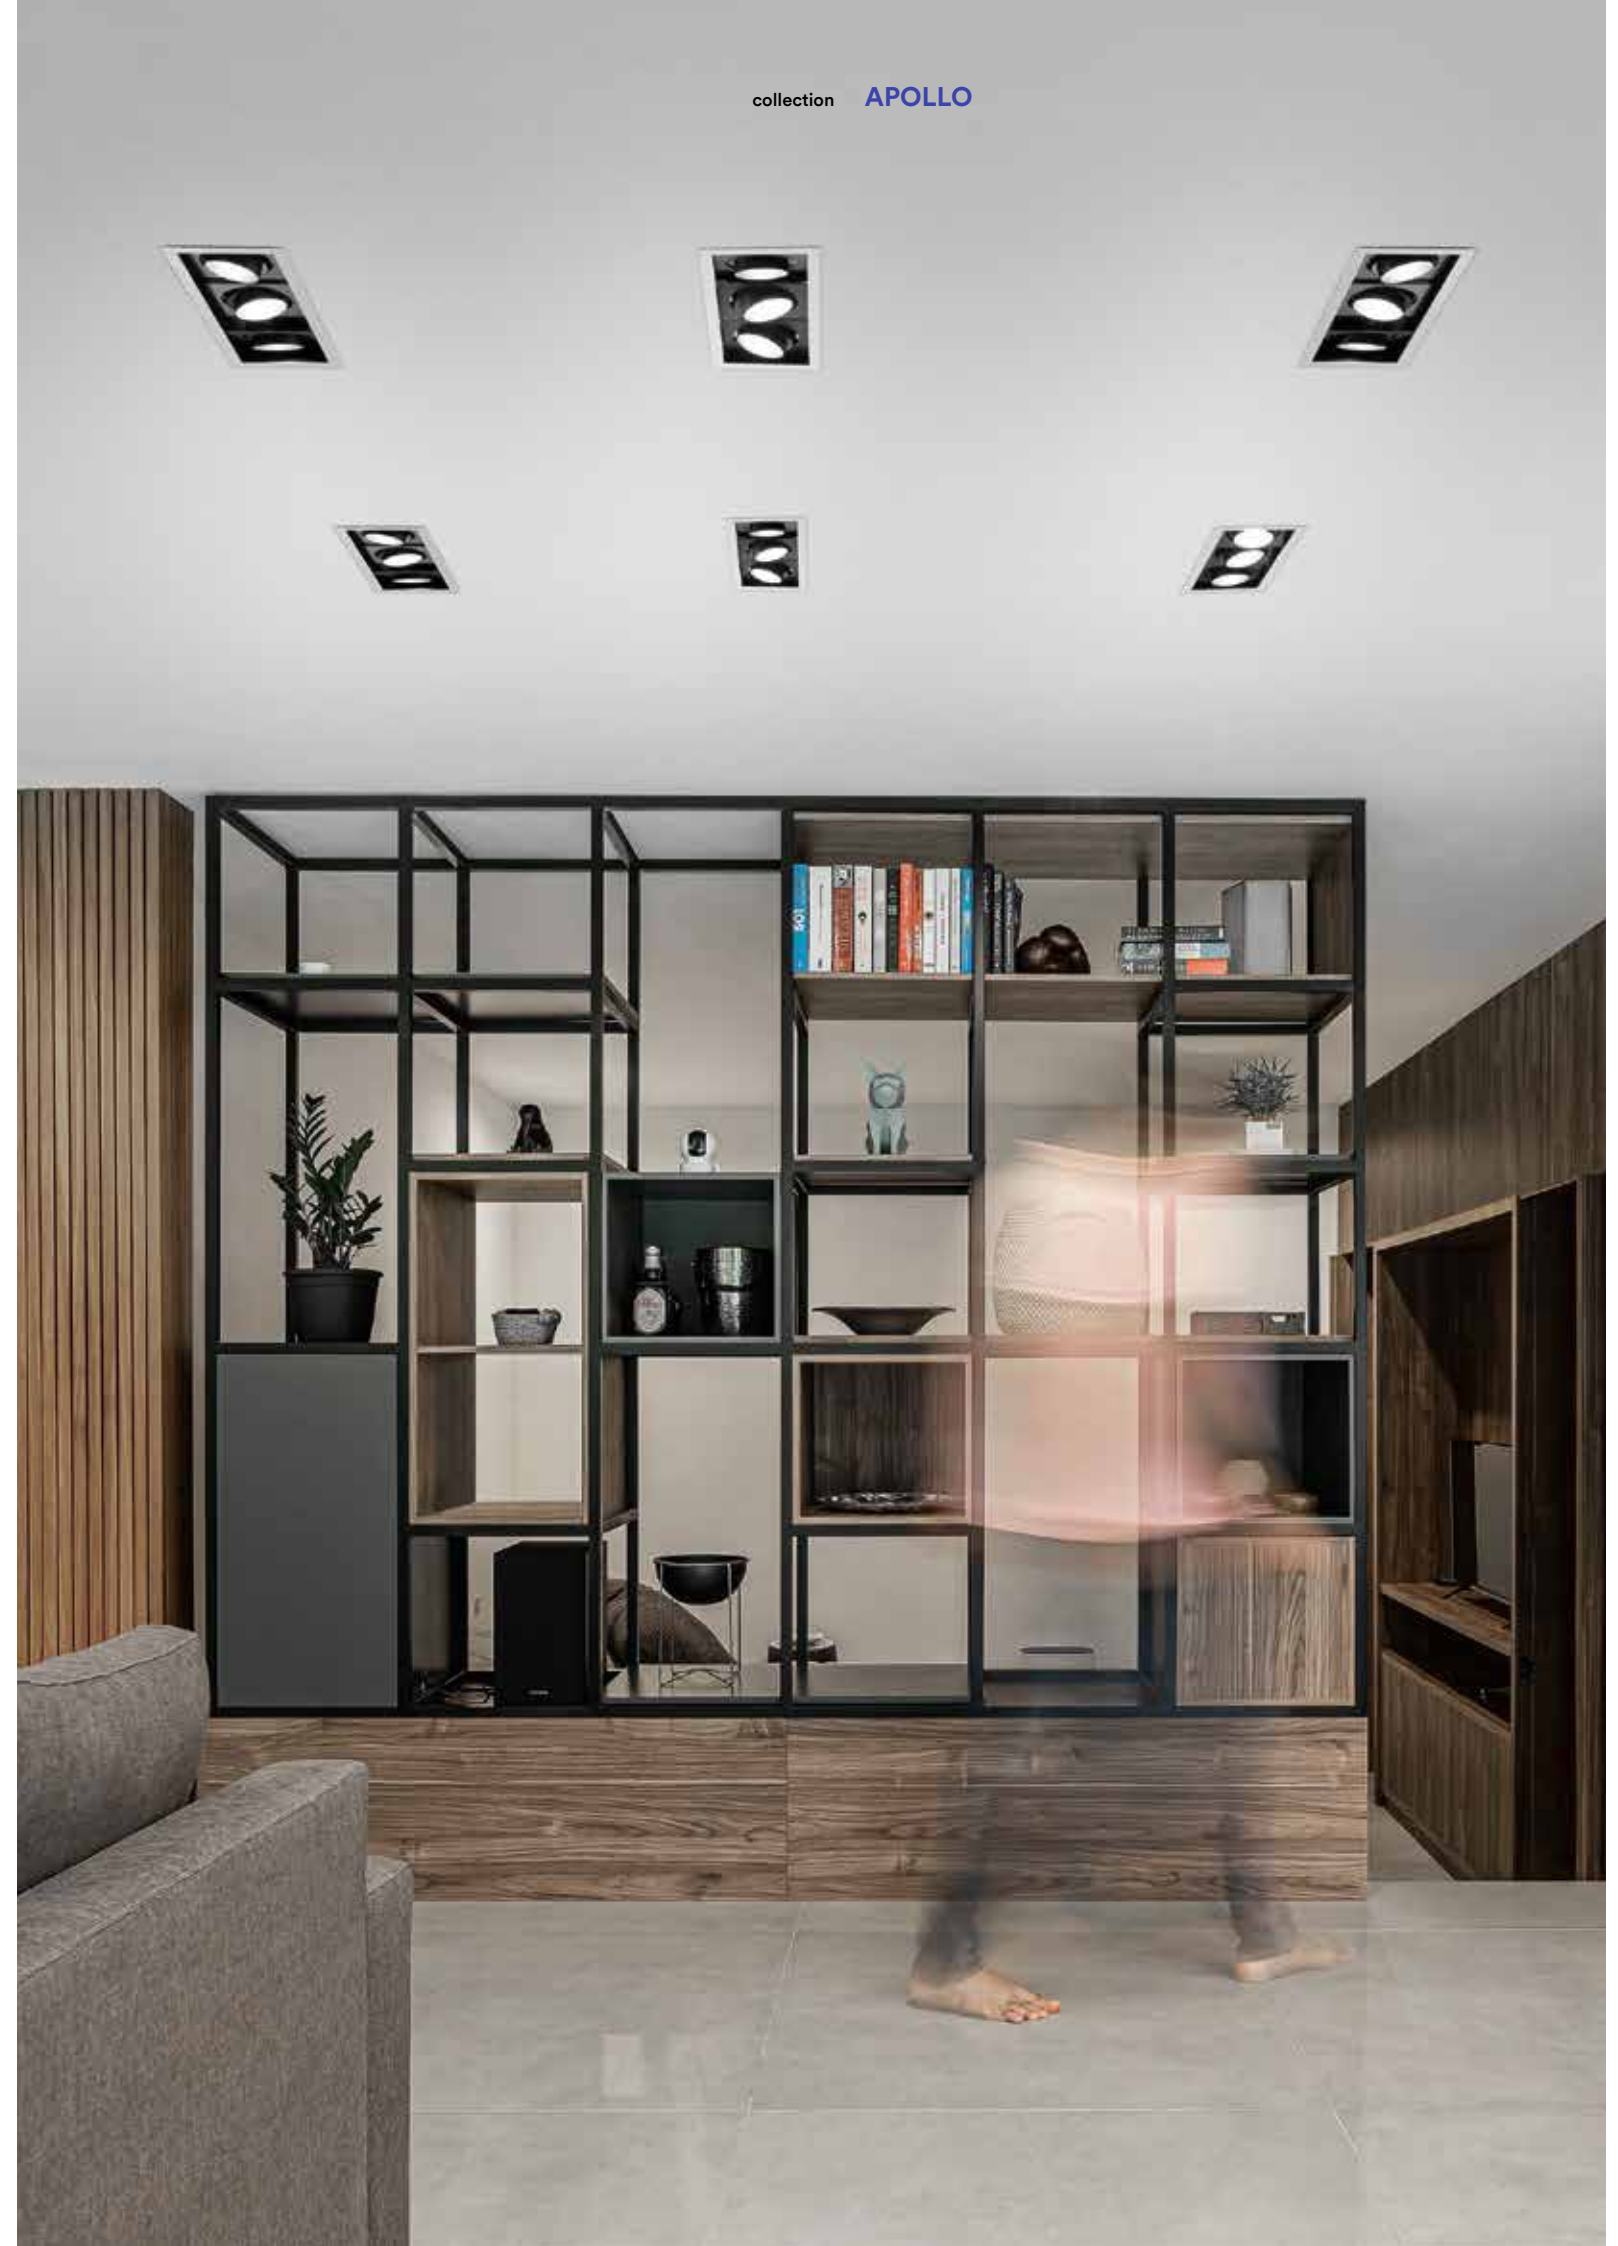

collection APOLLO