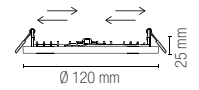

TOTAL

Incasso in alluminio con diffusore in policarbonato effetto plafoniera con bordi illuminati.
Built-in aluminum with polycarbonate diffuser with illuminated edges.

technical information **TOTAL**

INC-TOTAL-R15
8031414893744
lumen

colour temp. | colour
1600 lm

watt 15W
beam angle 120°
Ø 70 - 115 mm

INC-TOTAL-R24
8031414893751
lumen

colour temp. | colour
2680 lm

watt 24W
beam angle 120°
Ø 110 - 160 mm

INC-TOTAL-R30
8031414893768
lumen

colour temp. | colour
3280 lm

watt 30W
beam angle 120°
Ø 130 - 200 mm

Fotometria del prodotto / Photometric curve

Materiale
alluminio + PC

Colore
bianco

Temperatura colore selezionabile
3000K / 4000K / 6500K

Driver
incluso

Material
aluminum + PC

Colour
white

Selectable color temperature
3000K / 4000K / 6500K

Driver
included