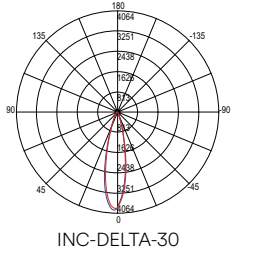

INC-DELTA-30C
8031414883271
lumen 3860 lm

colour temp.	colour

watt 30W
beam angle 24°
pf 0.90
Ø 150 mm

INC-DELTA-38
8031414893546
lumen 4300 lm

colour temp.	colour

watt 38W
beam angle 60°
pf 0.90
Ø 160 mm

illuminazione per generi alimentari /
Food lighting