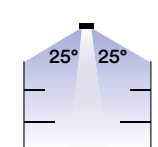

Fotometria del prodotto / Photometric curve

watt 48W
beam angle 90°

Interruttore per regolazione potenza / Power switchable:
48W - 44W - 40W - 34W
130 LM/W

Accessori non inclusi / Not included accessories