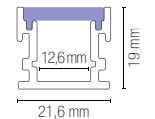

Accessori / Accessories

I-PROFILO-DRIVEWAY-CAP
8031414881956

Tappi per profilo in alluminio
silver carrabile DRIVEWAY silver.

2 pcs kit caps for
DRIVEWAY profile.