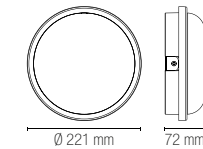

Ø 221 mm 72 mm

Doppio sistema di installazione / Double installation system

Doppio sistema di installazione / Double installation system