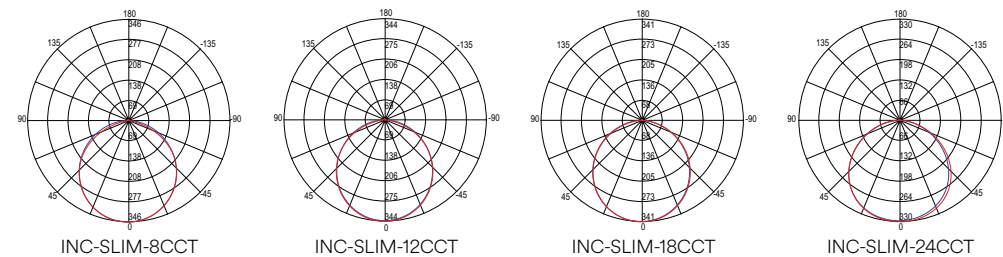

SLIM CCT

Faretto da incasso con struttura rotonda in alluminio pressofuso ultrasottile con interruttore per regolazione temperatura colore.
Recessed spotlight with round structure in ultra-thin die-cast aluminum with switch for color temperature regulation.

Materiale
alluminio pressofuso

Colore
bianco

Temperatura colore selezionabile
3000K / 4000K / 6500K

Driver
incluso

Material
die cast aluminum

Colour
white

Selectable color temperature
3000K / 4000K / 6500K

Driver
included

INC-SLIM-8CCT
8031414892310
lumen 780 lm

colour temp. colour

watt 8W
beam angle 120°
Ø 110 mm

18,5 mm
Ø 120 mm

INC-SLIM-12CCT
8031414892280
lumen 1260 lm

colour temp. colour

watt 12W
beam angle 120°
Ø 160 mm

18,5 mm
Ø 170 mm

INC-SLIM-18CCT
8031414892297
lumen 1980 lm

colour temp. colour

watt 18W
beam angle 120°
Ø 205 mm

18,5 mm
Ø 225 mm

INC-SLIM-24CCT
8031414892303
lumen 2700 lm

colour temp. colour

watt 24W
beam angle 120°
Ø 220 mm

18,5 mm
Ø 240 mm

Fotometria del prodotto / Photometric curve