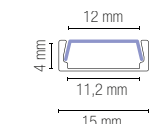

I-PROFILO-MILANO

8031434611854

Profilo 1 m diffusore opale,
tappi e staffette inclusi.

Profile 1 m with opal diffuser,
caps and bracket included.

colour

I-PROFILO-MILANO-2

8031440359412

Profilo 2 m diffusore opale,
tappi e staffette inclusi.