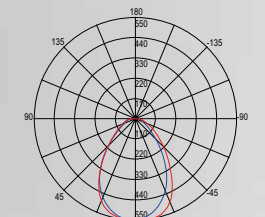

Fotometria del prodotto / Photometric curve

LED-PANEL-60X120