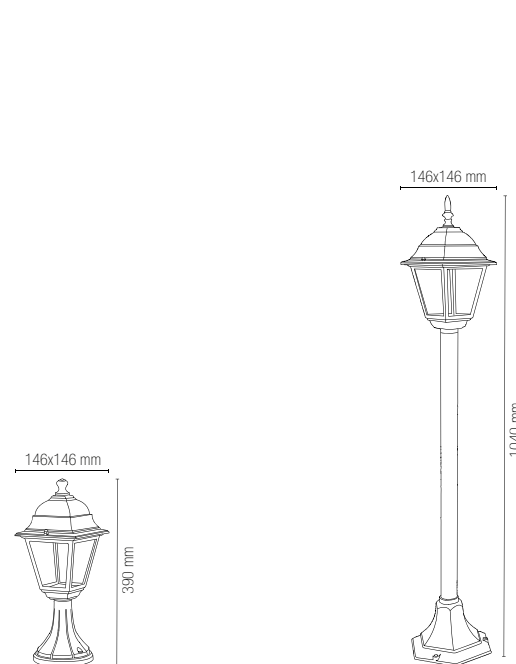

LANT-ROMA/L1 BCO 8031436951248	colour	LANT-ROMA/P1 BCO 8031436941249	colour	LANT-ROMA/P3 8031430781179	colour	LANT-ROMA-HEAD21 8031414878512	colour
LANT-PALETTO 8031414042203	●	LANT-ROMA/P1 8031430771170	●	●	●	●	●
1 x E27 MAX 60W		1 x E27 MAX 60W		3 x E27 MAX 60W		1 x E27 MAX 60W