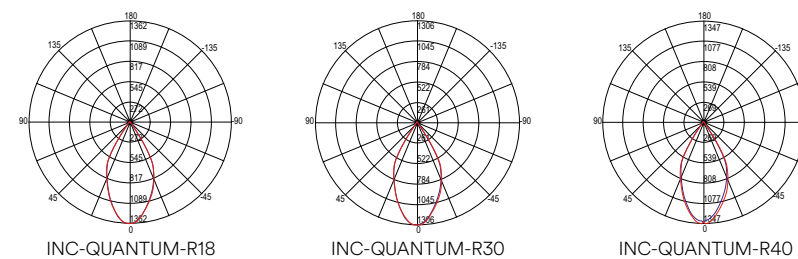

technical information **QUANTUM**

	INC-QUANTUM-R18-BCO 8031414893683 lumen 2000 lm	colour temp.	colour	
	INC-QUANTUM-R18-NER 8031414893713 lumen 2000 lm			
watt 18W		beam angle 60°		
pf -		Ø 120 mm		

	INC-QUANTUM-R30-BCO 8031414893690 lumen 3300 lm	colour temp.	colour	
	INC-QUANTUM-R30-NER 8031414893720 lumen 3300 lm			
watt 30W		beam angle 60°		
pf 0.90		Ø 140 mm		

	INC-QUANTUM-R40-BCO 8031414893706 lumen 4300 lm	colour temp.	colour	
	INC-QUANTUM-R40-NER 8031414893737 lumen 4300 lm			
watt 40W		beam angle 60°		
pf 0.90		Ø 165 mm		

Fotometria del prodotto / Photometric curve