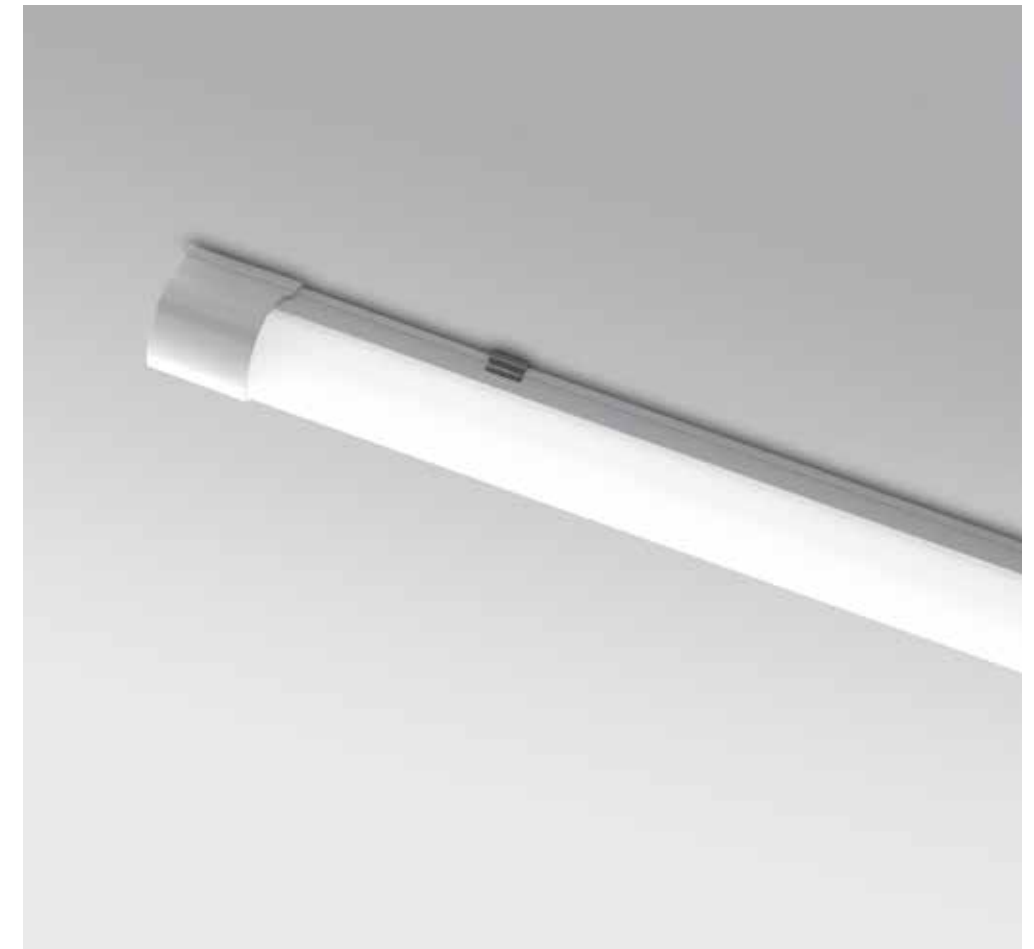

OCEAN

Plafoniera stagna LED integrato in policarbonato.
Built-in LED TRI PROOF ceiling lamps in PC.

- **Materiale**
  policarbonato
- **Colore**
  bianco
- **Temperatura colore**
  4000K
- **Driver**
  integrato
- **Durata e on/off**
  30.000 h
  >15.000 on/off
- **Material**
  polycarbonate
- **Colour**
  bianco
- **Colour temperature**
  4000K
- **Driver**
  built-in
- **Life time and on/off**
  30.000 h
  >15.000 on/off