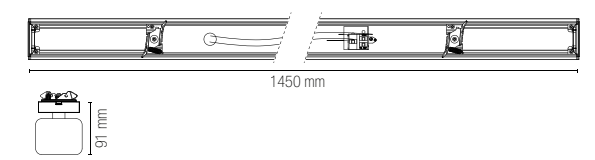

BUSBAR-SENS
8031414884131

Cover elettrificata
con sensore di
movimento e
crepuscolare da 3
funzioni incluso. Electrified cover
with motion and
crepuscular 3
functions sensor.

BUSBAR-TRACK
8031414884148

Cover elettrificata
con binario trifase. Electrified cover
with three phase
track system.