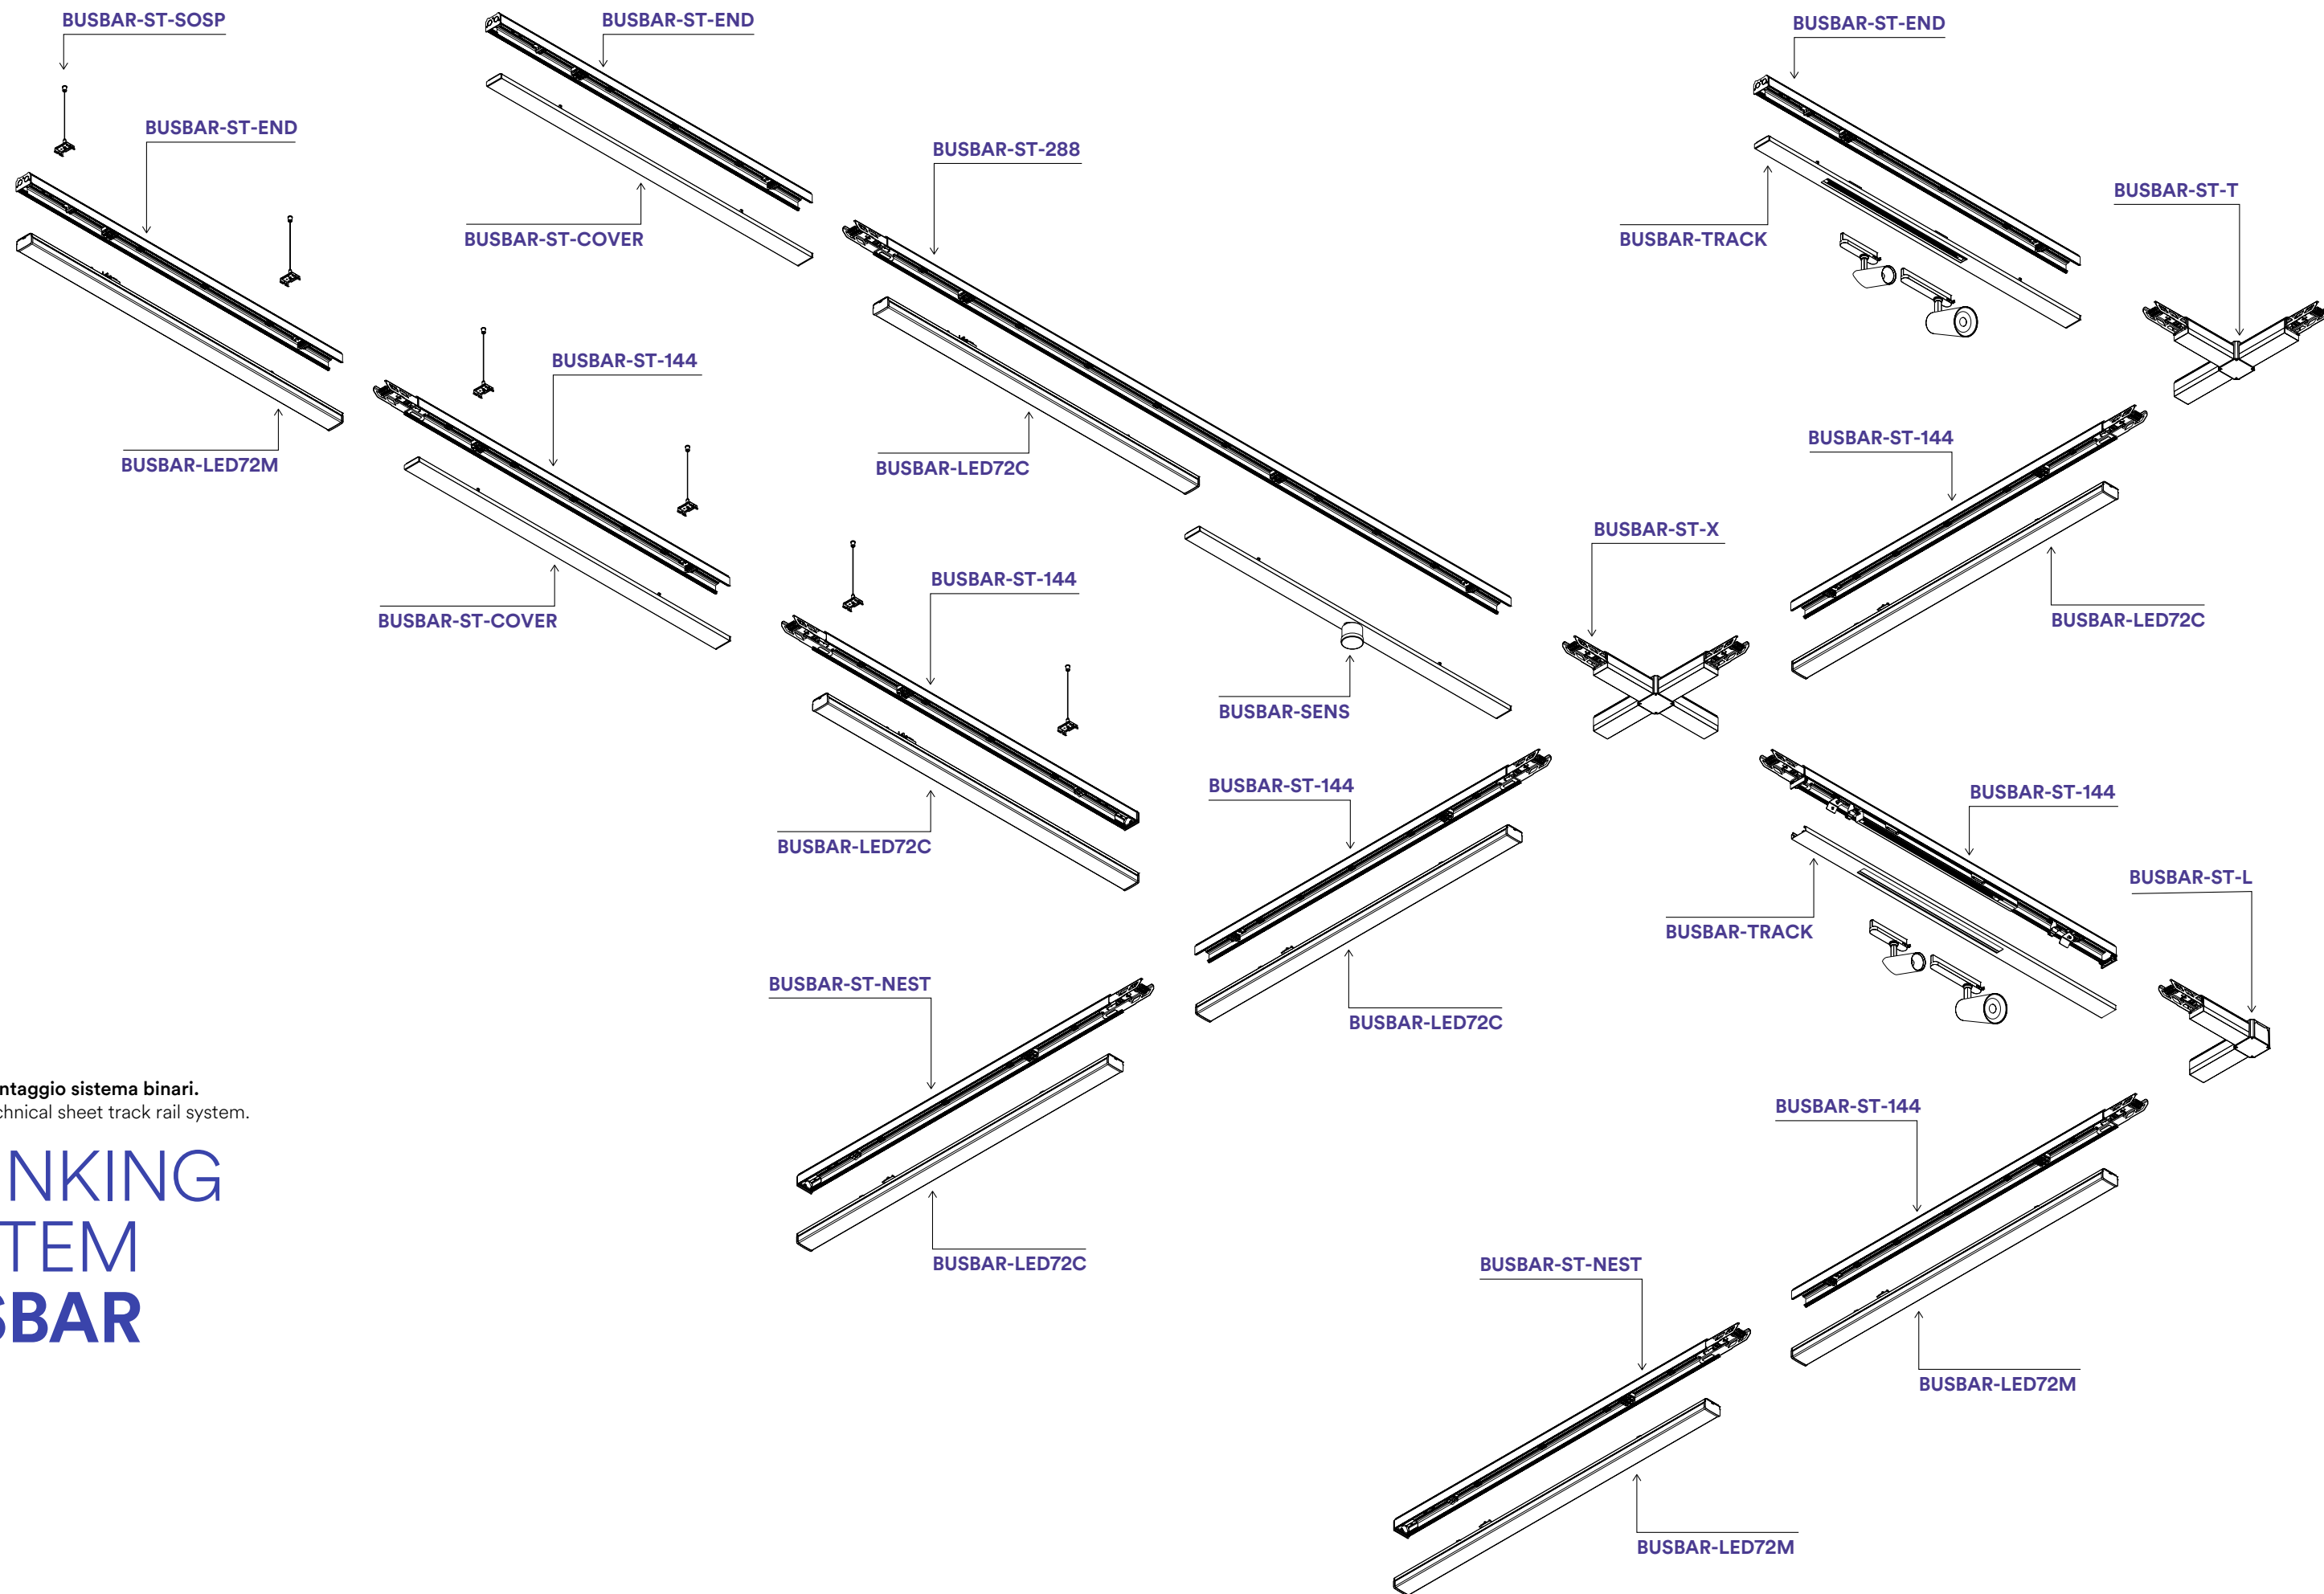

Schema di montaggio sistema binari.
Assembling technical sheet track rail system.

TRUNKING SYSTEM BUSBAR