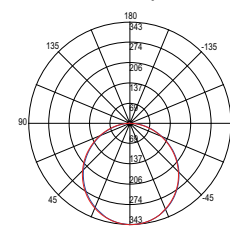

watt

40W

beam angle

120°

pf

0.90

290 × 1190 mm

Fotometria del prodotto / Photometric curve