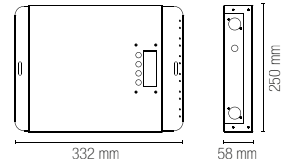

CONTROLLER-CTR-RGB 8031440358026

Centralina di comando
C/PORTA DMX512 LED RGB
Input 230V AC
Output DC (12V 144W - 24V 300W)
6 porte da 3 canali RGB

Control box with DMX512
Port for LED RGB
Input 230V AC
Output DC (12V 144W - 24V 300W)
6 ports 3 RGB channels