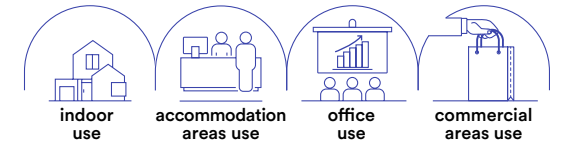

Da Vinci Project 48V
Sfere volventi / Rolling spheres

CYMBAL

Lampada a sospensione
LED in alluminio
per sistema a binario.
Aluminum LED suspension
lamp for track system.

Materiale
alluminio

Colore
bianco opaco
nero opaco

Temperatura colore
3000K / 4000K

Driver
DC 48V
non incluso

Material
aluminum

Colour
matt white
matt black

Colour temperature
3000K / 4000K

Driver
DC 48V
not included

	colour temp.	colour
DAVINCI-W-S40C 8031414894017		
lumen	1855 lm	
DAVINCI-W-S40M 8031414894024		
lumen	1855 lm	
DAVINCI-S40C 8031414893997		
lumen	1855 lm	
DAVINCI-S40M 8031414894000		
lumen	1855 lm	

	colour temp.	colour
DAVINCI-W-S15C 8031414893973		
lumen	780 lm	
DAVINCI-W-S15M 8031414893980		
lumen	780 lm	
DAVINCI-S15C 8031414893959		
lumen	780 lm	
DAVINCI-S15M 8031414893966		
lumen	780 lm