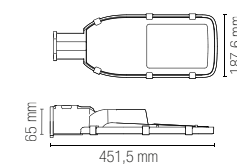

LED-HIGHWAY-100
8031414877041

lumen	14000 lm
watt	100W
beam angle	135° x 80°
pf	0.90