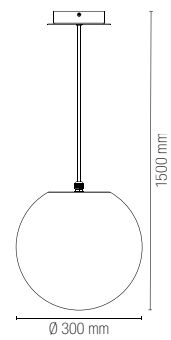

I-GECO-SFERA-S40
8031414864454

1 x E27 MAX 42W