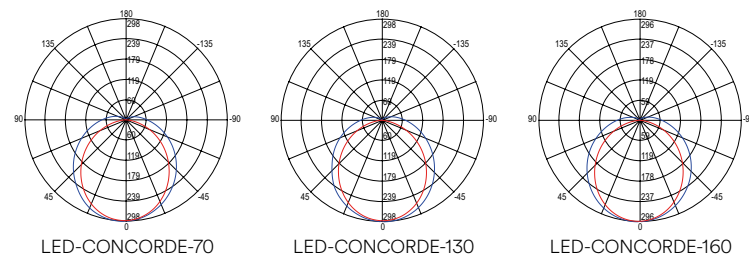

colour temp.	watt	pf	colour
LED-CONCORDE-70 8031414868346 lumen	●	3900 lm	30W 0.90	●
LED-CONCORDE-130 8031414066766 lumen	●	7800 lm	60W 0.90	●
LED-CONCORDE-160 8031414868353 lumen	●	9700 lm	75W 0.90	●
beam angle	120°			

Fotometria del prodotto / Photometric curve