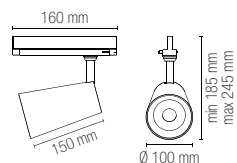

Materiale
corpo in alluminio pressofuso

Colore
bianco opaco
nero opaco

Temperatura colore
2500K / 3000K / 3100K

Driver
integrato

Material
aluminum die cast body

Colour
matt white
matt black

Colour temperature
2500K / 3000K / 3100K

Driver
built-in

Proiettore a binario in alluminio pressofuso on adattatore trifase per l'illuminazione di generi alimentari.
Die-cast aluminum track projector with three-phase adapter for food lighting.

illuminazione per generi alimentari / Food lighting