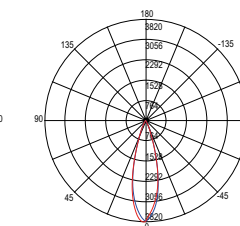

INC-SINKRO-10M