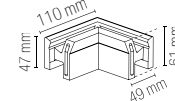

I-PROFY-GIMEL
8031414882410