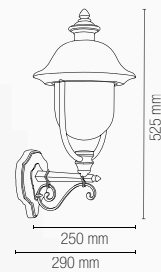

LANT-VENEZIA-AP1A
8031440312004

1 x E27 MAX 60W