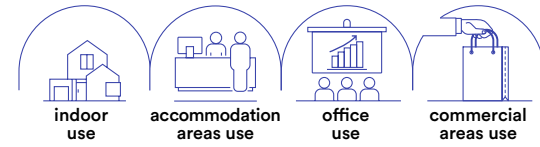

TEMA

Proiettore a binario con luce spot orientabile per sistema Davinci con struttura in alluminio pressofuso. Diffusore in vetro trasparente.

Track projectors with adjustable spot light for Davinci system with die-cast aluminium structure. Diffuser in clear glass.