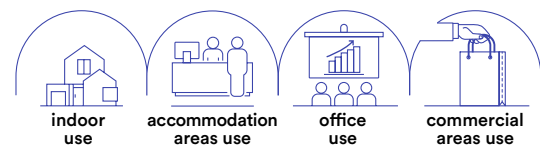

Trifase / Three-phase

KONE FOOD

Materiale
corpo in alluminio pressofuso

Colore
bianco opaco
nero opaco

Temperatura colore
2500K / 3000K / 3100K

Driver
integrato

Material
aluminum die cast body

Colour
matt white
matt black