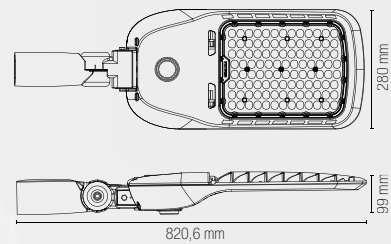

imbocco palo 60 mm /
60 mm pole entry

**Accessori inclusi /
Included accessories**

Palo 60 cm /
Pole 60 cm

Pannello solare /
Solar panel

50W - lithium 12,8V 54000 mAh
75W - lithium 25,6V 36000 mAh
Batteria ricaricabile
non sostituibile /
Rechargeable battery
non replaceable

**Accessorio non incluso /
Not included accessory**

LED-IPERION-REMOTE
8031414879083

Radiocomando multifunzione /
Remote control multi-mode control

*regolabile solo con radiocomando
multifunzione LED-IPERION-REMOTE /
*adjustable only with LED-IPERION-REMOTE
remote control