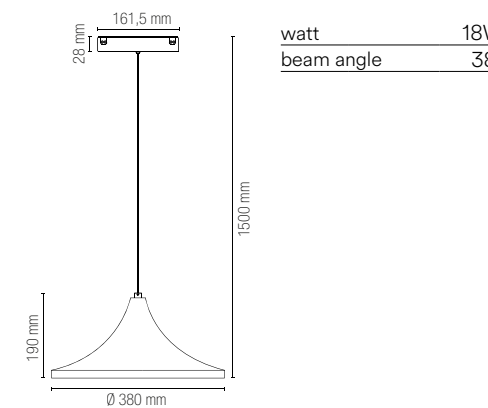

Fotometria del prodotto / Photometric curve