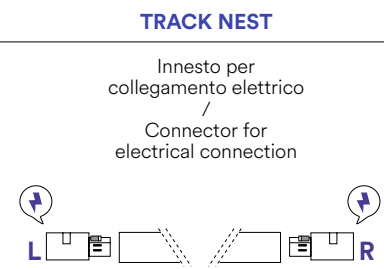

THREE-PHASE TRACK