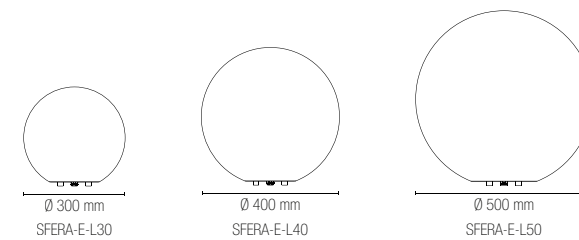

Accessori inclusi / Included accessories

Cavo 2,5 m con spina shuko / 2,5 m of cable with schuko plug

I-GECO-VASO-E-Q-L
8031414868506
I-GECO-VASO-E-Q-XL
8031414868131

1 x E27 MAX 42W

I-GECO-VASO-E-R-L
8031414868513
I-GECO-VASO-E-R-XL
8031414868520

1 x E27 MAX 42W

I-GECO-SFERA-E-L30
8031414868476
I-GECO-SFERA-E-L40
8031414868483
I-GECO-SFERA-E-L50
8031414868490

1 x E27 MAX 42W

I-GECO-SPK
8031414878437

Picchetto alluminio per lampade GECO E27 / Aluminum spike for E27 GECO family

I-GECO-CUBO-E-L30
8031414867943
I-GECO-CUBO-E-L40
8031414868117
I-GECO-CUBO-E-L50
8031414868124

1 x E27 MAX 42W

I-GECO-SPK
8031414878437

Picchetto alluminio per lampade GECO E27 / Aluminum spike for E27 GECO family

Lampadina non inclusa / Light bulb not included