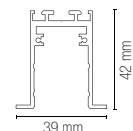

DAVINCI-INC-L-BCO
8031414894147

Connettore angolare per binario elettrificato incasso sistema sfere volventi.

Angular connector for electrified track built in rolling spheres joint system.