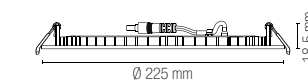

colour temp.	colour
INC-SLIM/18WC BCO 8031440357227	3000K	white
lumen	1980 lm	
INC-SLIM/18W BCO 8031431511188	4000K	white
lumen	1980 lm	
INC-SLIM/18WF BCO 8031440357210	6500K	white
lumen	1980 lm	
INC-SLIM/18W NIK 8031431521187	4000K	nickel
lumen	1980 lm	

watt 18W
beam angle 120°
Ø 205 mm

INC-SLIM/18W