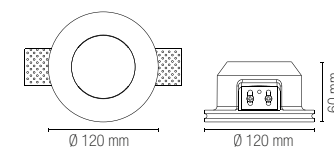

INC-SNOW-Q
8031440351577

1 x GU10 MAX 10W
125 x 125 mm

Staffa regolabile /
Adjustable bracket

Portalampada incluso /
Lampholder included

Lampadina non inclusa /
Light bulb not included

MORGANA

Incasso orientabile in gesso verniciabile da integrare nel cartongesso per dare omogeneità tra soffitto e corpo illuminante.