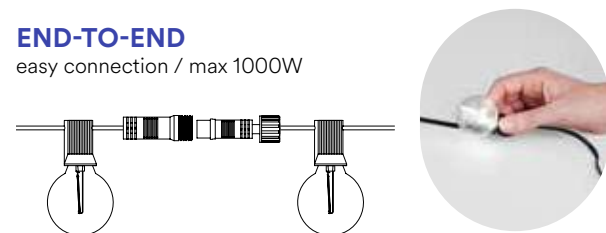

END-TO-END
easy connection / max 1000W

Stringa elettrificata E14 o E27 per esterno con cavo in gomma inclusiva di spina schuko e connettore modulare.
Light string E14 or E27 for outdoor rubber cable inclusive of schuko plug and modular connector.