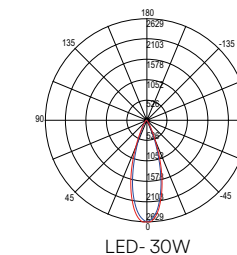

Fotometria del prodotto / Photometric curve