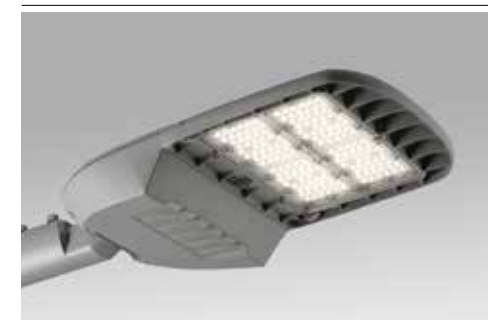

colour temp.	colour
LED-STREETWAY-150 8031414876358	22000 lm	
lumen		
watt	150W	
beam angle	80° x 140°	
pf	0.90