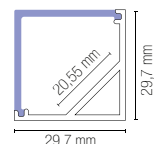

I-PROFILO-DORIK-2
8031414876556

Profilo 2 m con fissaggio a parete diffusore angolare opale tappi e staffe inclusi.

2 m profile surface mount with opal diffuser and caps included.

colour

Accessori / Accessories