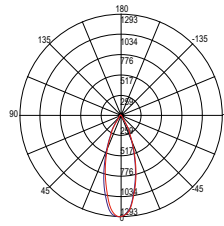

- **Materiale**
  alluminio + PC
- **Colore**
  bianco satinato
  nero satinato
- **Temperatura colore selezionabile**
  3000K / 4000K / 6500K
- **Driver**
  incluso
- **Material**
  aluminum + PC
- **Colour**
  satin white
  satin black
- **Selectable color temperature**
  3000K / 4000K / 6500K
- **Driver**
  included

INC-DOT-R5