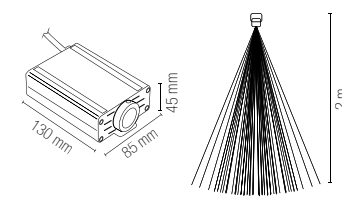

LYBRA

Faretto ad incasso rettangolare con struttura in alluminio e finitura in bianco satinato. Diffusore con orientabilità verticale. Rectangular recessed spotlight with aluminum structure and satin white finish. Diffuser with vertical orientability.

- **Materiale**
  alluminio + PC
- **Colore**
  bianco satinato
- **Temperatura colore selezionabile**
  3000K / 4000K / 6500K
- **Driver**
  incluso
- **Material**
  aluminum + PC
- **Colour**
  satin white
- **Selectable color temperature**
  3000K / 4000K / 6500K
- **Driver**
  included

	colour temp.	colour
INC-LYBRA-38		
8031414893553		
lumen	4400 lm	
watt	38W	
beam angle	120°	
pf	0.90	
	220 × 140 mm	

FIBRA OTTICA

Kit fibra ottica traslucente con temperatura colore RGB+4000K. Translucent fiber optic kit with color temperature RGB + 4000K.

- **Materiale**
  fibra ottica traslucente
- **Temperatura colore**
  RGB + 4000K
- **Driver**
  incluso
- **Dimmer**
  dimmerabile con radiocomando
- **Material**
  translucent optical fiber
- **Colour temperature**
  RGB + 4000K
- **Driver**
  included
- **Dimmer**
  dimmable with remote control

100 fiber of Ø 1mm
watt

16W