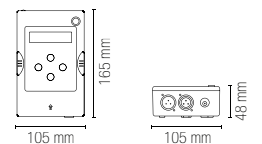

SPLITTER-DMX-4 8031440359542

SPLITTER DMX
6W XLR-3X4PCS XLR-5X4PCS

DMX SPLITTER
6W XLR-3X4PCS XLR-5X4PCS