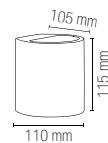

I-SHINE-AP
8031434191219

1 x G9 MAX 25W