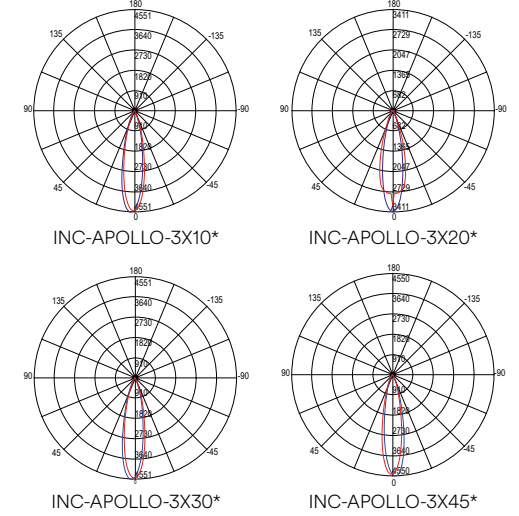

Le curve fotometriche rappresentano il singolo modulo LED per ogni elemento / Above photometric curve represent the single module of each element