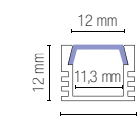

I-PROFILO-BERLINO
8031434611212

Profilo 1 m a rapido fissaggio nel cartongesso, diffusore opale, tappi e staffe inclusi.

1 m quick fixing profile in plasteboard with opal diffuser caps and bracket included.

colour

I-PROFILO-BERLINO-2
8031440359405

Profilo 2 m a rapido fissaggio nel cartongesso, diffusore opale, tappi e staffe inclusi.

2 m quick fixing profile in plasteboard with opal diffuser caps and bracket included.

colour

Accessori / Accessories

I-PROFILO-BERLINO-CAP
8031414890446

Kit 2 pz tappi di chiusura per profilo BERLINO.

2 pcs kit caps for BERLINO profile.

I-PROFILO-BERLINO-2 BCO
8031414871070

Profilo bianco 2 m a rapido fissaggio nel cartongesso, diffusore opale, tappi e staffe inclusi.

2 m quick fixing profile in plasteboard white colour with opal diffuser caps and bracket included.

colour

Accessori / Accessories

I-PROFILO-BERLINO-BCO-CAP
8031414890453

Kit 2 pz tappi di chiusura per profilo BERLINO bianco.

2 pcs kit caps for BERLINO white profile.

I-PROFILO-BERLINO-2 NER
8031414876617

Profilo 2 m nero opaco a rapido fissaggio nel cartongesso, diffusore nero traslucido, tappi e staffe incluse.

2 m quick fixing profile in plasterboard matt, translucent black diffuser, caps and brackets included.

colour

Accessori / Accessories

I-PROFILO-BERLINO-NER-CAP
8031414890460

Kit 2 pz tappi di chiusura per profilo BERLINO nero.

2 pcs kit caps for BERLINO black profile.

Accessori / Accessories

I-PROF-BERLINO2-DIFF
8031440357647

Diffusore 2 m trasparente per profili BERLINO.

2 m PC trasparent diffuser for BERLINO.

I-PROFILO-ROMA
8031434601213

Profilo 1 m a rapido fissaggio nel cartongesso o superfici esterne, diffusore opale, tappi e staffe inclusi.