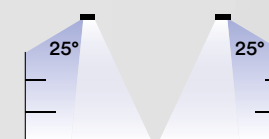

BUSMAX-LENS-RL
8031414884124

Lente fascio di luce asimmetrica 25° sx-dx /
Asymmetric lens 25° sx-dx

Per tutta la lampada
BUSBAR occorrono 5 pezzi /
5 pieces need for the
whole **BUSBAR** lamp