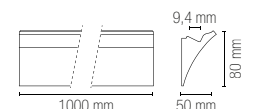

Angolo I per profilo in gesso per led singola emissione, anima alluminio e diffusore in PC / Gypsum corner for led single emission including PC cover and aluminum

Diffusori in PC / PC-diffuser
1000 x 61 x 41 mm

I-PROFY-VELA-L
8031414882403

Angolo L per profilo in gesso per led, singola emissione, anima alluminio e diffusore in PC / Gypsum corner profile including PC cover and aluminum