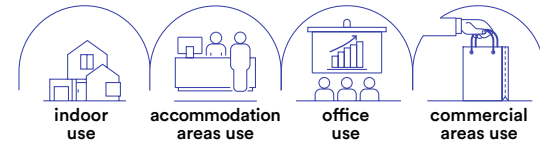

BLINK-EYES

Faretto da incasso in policarbonato colore bianco opaco e funzione smart bluetooth per selezione temperatura colore.

Recessed spotlight in matt white polycarbonate and smart bluetooth function for selection and colour tempering.