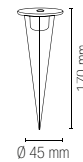

I-SPIKE-ANT
8031414877973

Picchetto alluminio
antracite

Anthracite aluminum
spike