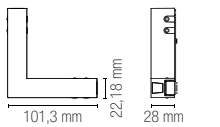

DAVINCI-LVI-CONN
8031414878192