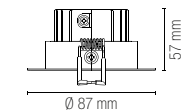

INC-ORIONE R6
watt 7W
beam angle 87°
Ø 75 mm