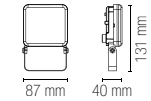

PLUTONE

Proiettore a led integrato in alluminio antracite e diffusore in acrilico bianco.
Built-in LED aluminium flood lamp anthracite finish with acrylic white diffuser.

technical information **PLUTONE**

Materiale
alluminio
diffusore in acrilico

Colore
antracite

Temperatura colore
3000K / 4000K / 6500K

Driver
integrato

Material
aluminium
acrylic diffuser

Colour
anthracite

Colour temperature
3000K / 4000K / 6500K

Driver
built-in

	colour temp.	colour
LED-PLUTONE-10 8031414875887		
lumen	800 lm	
watt	10W	
beam angle	120°	
pf	-	

	colour temp.	colour
LED-PLUTONE-20C 8031414876099		
lumen	1600 lm	
LED-PLUTONE-20 8031414875894		
lumen	1600 lm	
LED-PLUTONE-20F 8031414876112		
lumen	1600 lm	
watt	20W	
beam angle	120°	
pf	-	

	colour temp.	colour
LED-PLUTONE-30 8031414875900		
lumen	2400 lm	
watt	30W	
beam angle	120°	
pf	0.90	

	colour temp.	colour
LED-PLUTONE-50C 8031414879144		
lumen	4000 lm	
LED-PLUTONE-50 8031414875917		
lumen	4000 lm	
LED-PLUTONE-50F 8031414879120		
lumen	4000 lm	
watt	50W	
beam angle	120°	
pf	0.90