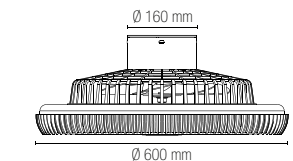

technical information

LEVANTE

LED-LEVANTE-INT
8031414885930

colour temp.		colour	
CCT	4450 lm		
lumen	4450 lm		
led	40W 220-240V - 50/60Hz		
fan	22W 220-240V - 50/60Hz		
beam angle		120°	
potenza ventilatore / fan power	DC22W 6 velocità / speed		
volume aria / air volume		20 m ³ min.	
livello sonoro / sound level		48 dB	