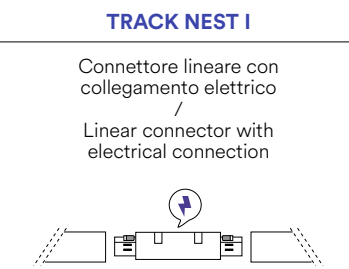

THREE-PHASE TRACK