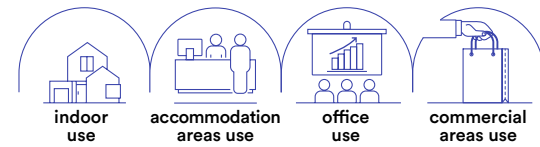

Smart
Intec
WiFi

RF 2.4G
control
system

ALEXA e
GOOGLE
HOME
voice control

GRECALE

Plafoniera con ventilatore.
Ceiling lamp with fan.

technical information GRECALE

Materiale
alluminio, acrilico

Colore
bianco
nero