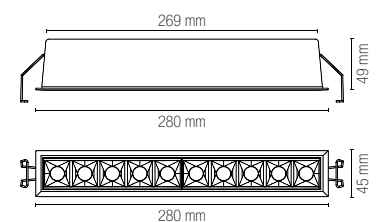

watt	2W
beam angle	45°
	34 × 34 mm

INC-SINKRO-10M
8031440360890
lumen

colour temp.	colour
1130 lm	

watt	5 × 2W
beam angle	45°
	136 × 34 mm

INC-SINKRO-20M
8031440360906
lumen

colour temp.	colour
2260 lm	

watt	10 × 2W
beam angle	45°
	269 × 34 mm