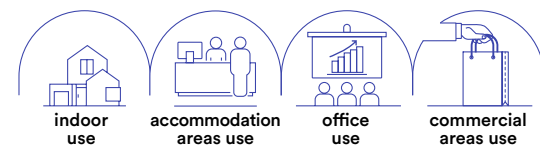

Trifase / Three-phase

EXPLORER

Materiale
alluminio

Colore

bianco opaco
nero opaco

Temperatura colore
3000K / 4000K

Driver
incluso

Material
aluminum