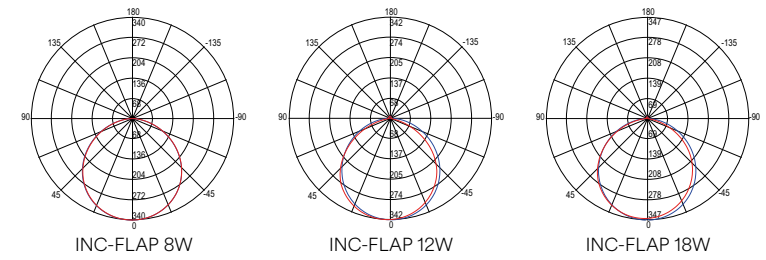

Fotometria del prodotto / Photometric curve