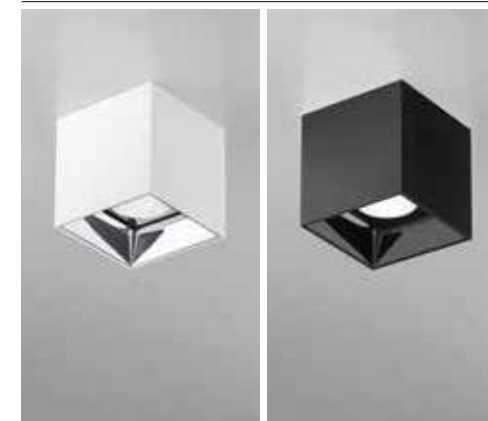

colour temp.	colour
LED-MIG-Q20C BCO 8031414874118 lumen		
	2000 lm	
LED-MIG-Q20 BCO 8031414870981 lumen		
	2000 lm	
LED-MIG-Q20C NER 8031414874101 lumen		
	2000 lm	
LED-MIG-Q20 NER 8031414866731 lumen		
	2000 lm	
watt	20W	
beam angle	45°	
pf	0.90	

Fotometria del prodotto / Photometric curve