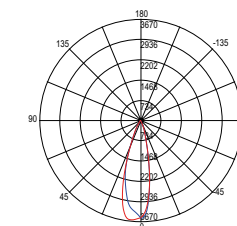

Fotometria del prodotto / Photometric curve

INC-SINKRO-2M