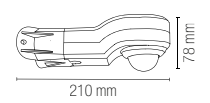

I-SENSORE-130
8031434401219

Sensore PIR 230V
max 1000W 130°
distanza massima 12m.
time 10 sec. - 4 min.
lux 2 - 2000
base accessoria angolare

PIR sensor 230V
max 1000W 130°
max 12m.
time 10 sec. - 4 min.
lux 2 - 2000
corner accessory base

IP44

I-SENSORE-180
8031434411218

Sensore PIR 230V
max 1000W 180°
distanza massima 12m.
time 10 sec. - 4 min.
lux 2 - 2000

PIR sensor 230V
max 1000W 180°
max 12m.
time 10 sec. - 4 min.
lux 2 - 2000

IP44