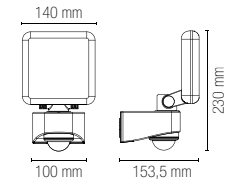

SAT

Proiettore in termoplastica LED integrato finitura antracite con diffusore in acrilico con sensore di movimento e crepuscolare regolabile.

Built-in LED thermoplastic flood lamp anthracite finish with acrylic diffuser with adjustable night and motion sensor.

technical information **SAT**

Materiale
termoplastica

Colore
antracite

Temperatura colore
4000K

Driver
integrato

Material
thermoplastic

Colour
anthracite

Colour temperature
4000K

Driver
included

LED-SAT-10
8031414868261
lumen

colour temp.	colour
1200 lm	

watt 10W
beam angle 120°

Accessori inclusi / Included accessories

Sensore di movimento regolabile / Adjustable motion sensor

LED-SAT-20
8031414868278
lumen

colour temp.	colour
2400 lm	

watt 2 x 10W
beam angle 120°

Accessori inclusi / Included accessories

Sensore di movimento regolabile / Adjustable motion sensor