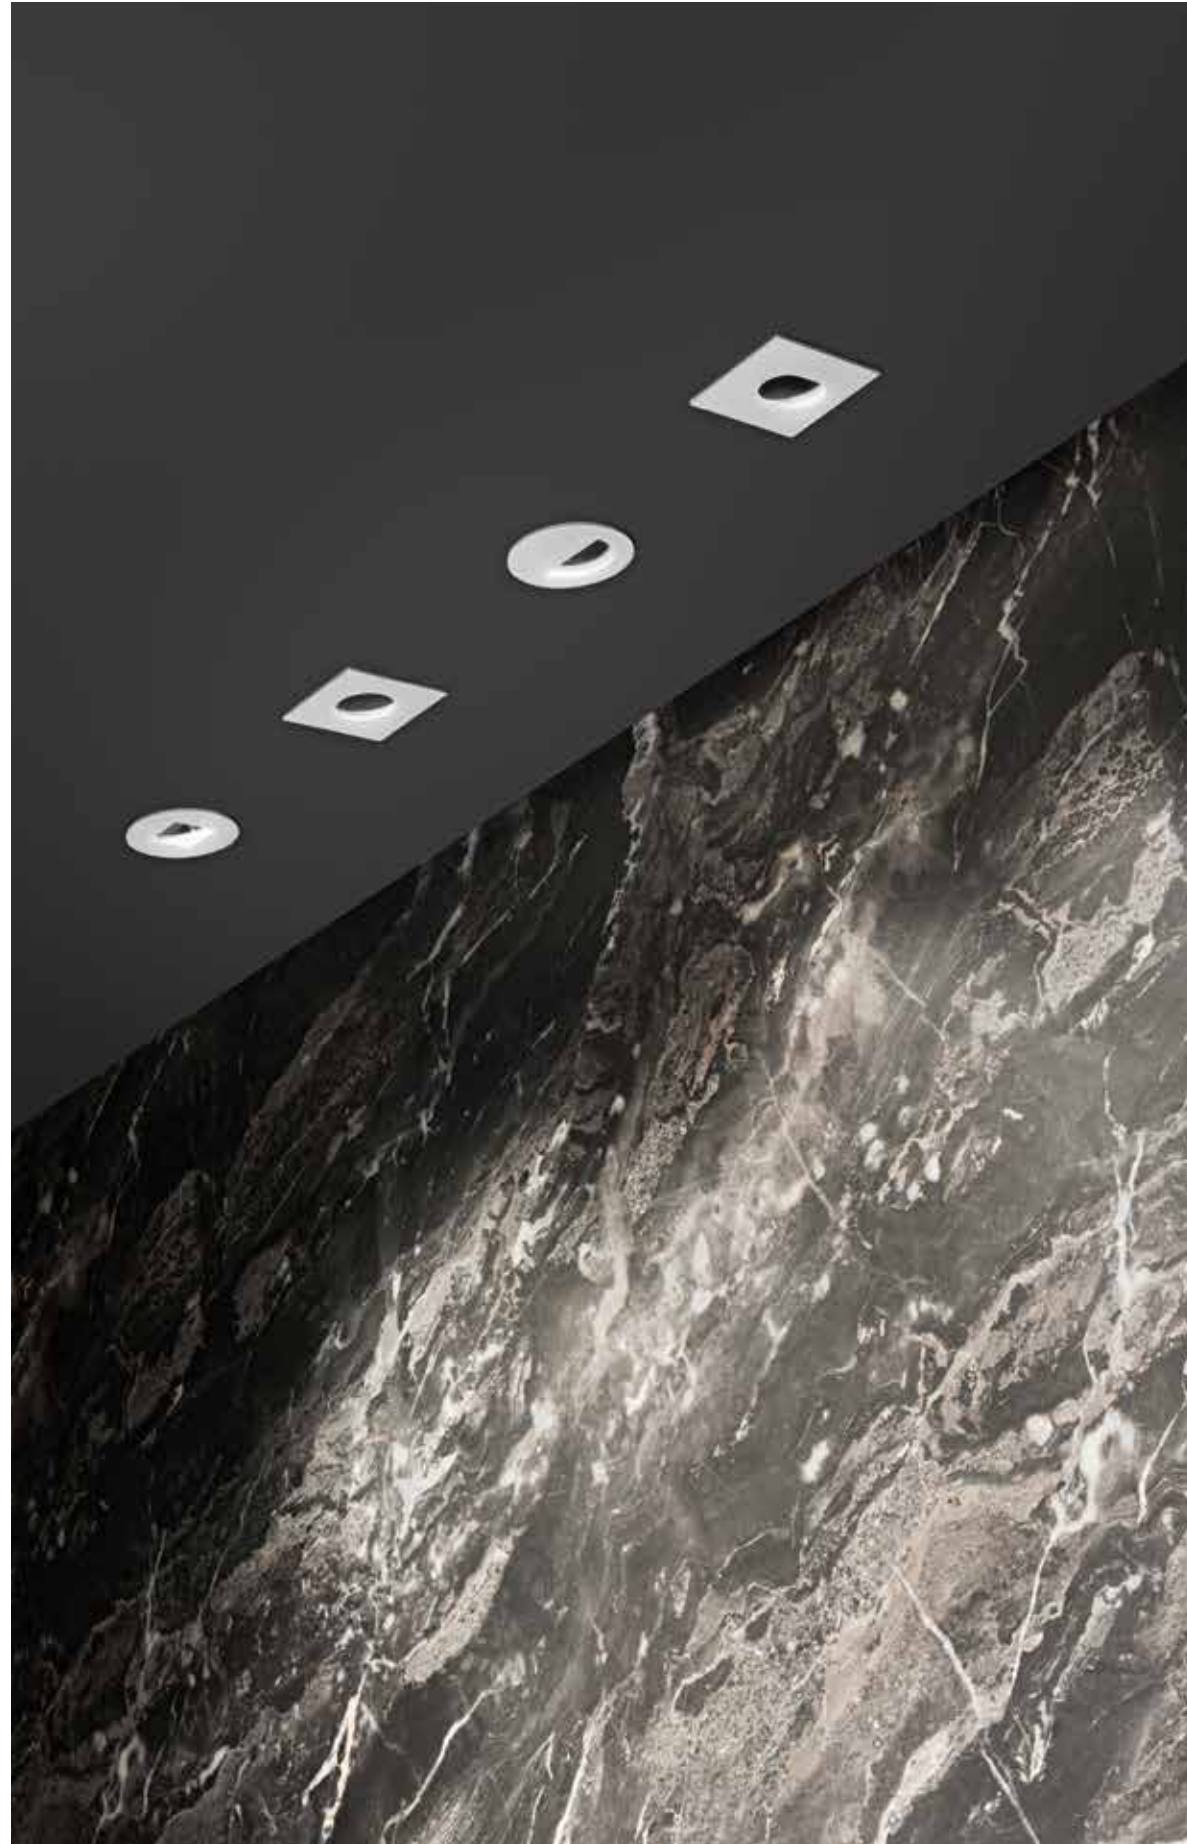

STENOS

Faretto da incasso con struttura in termoplastica orientabile ed antiriflesso.
Recessed spotlight with adjustable and anti-reflective thermoplastic structure.