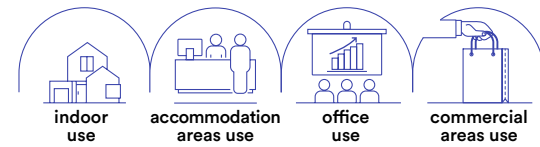

DOT

Faretto da incasso con struttura in alluminio disponibile in bianco nero.

Recessed spotlight with aluminum structure available in black or white.