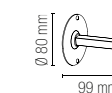

Accessori inclusi / Included accessories

Cavo per ricarica con adattatore DC5V 1A 1,2 m / Charging cable with adaptor DC5V 1A 1,2 m

DC3.7V 2x2200 mAh
Batteria ricaricabile non sostituibile / Rechargeable battery non replaceable