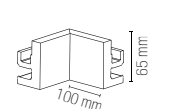

I-PROFY-VELA
8031414882373