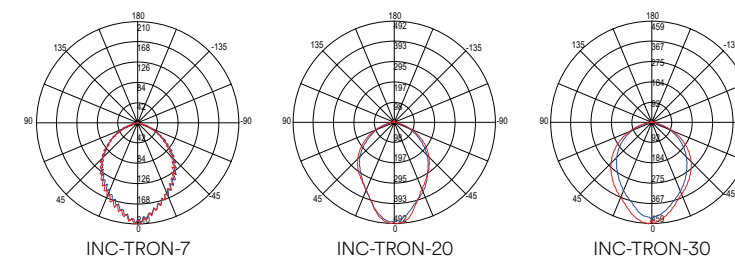

1480 lm

watt 20W
beam angle 120°
pf 0.90
Ø 175 mm

INC-TRON-30
8031414876211
lumen

2140 lm

watt 30W
beam angle 120°
pf 0.90
Ø 210 mm

Fotometria del prodotto / Photometric curve

BLINK-EYES

Faretto da incasso in policarbonato colore bianco opaco e funzione smart bluetooth per selezione temperatura colore.