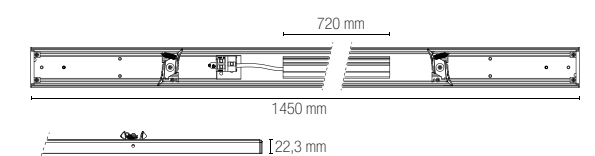

BUSBAR-SENS
8031414884131

Cover elettrificata
con sensore di
movimento e
crepuscolare da 3
funzioni incluso. Electrified cover
with motion and
crepuscular 3
functions sensor.

BUSBAR-TRACK
8031414884148

Cover elettrificata
con binario trifase. Electrified cover
with three phase
track system.