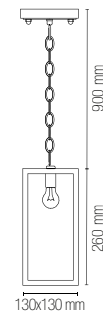

colour
LANT-MIRAGE-S1-BCO 8031414896431	☐
LANT-MIRAGE-S1 8031414867066	☒
1 x E27 MAX 60W