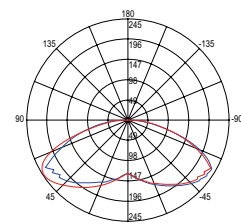

Fotometria del prodotto / Photometric curve

INC-HELP-R37