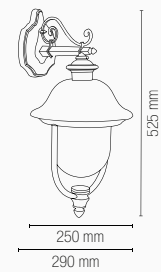

LANT-VENEZIA-AP1B
8031440311991

1 x E27 MAX 60W