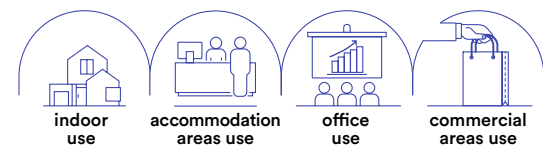

LED-EXPLORER

SISTEMA BINARI / TRACK LIGHTS

In.tec light

Trifase / Three-phase

KONE

Proiettore a binario in alluminio pressofuso con adattatore trifase invisibile.
Die-cast aluminum track projector with invisible three-phase adapter.