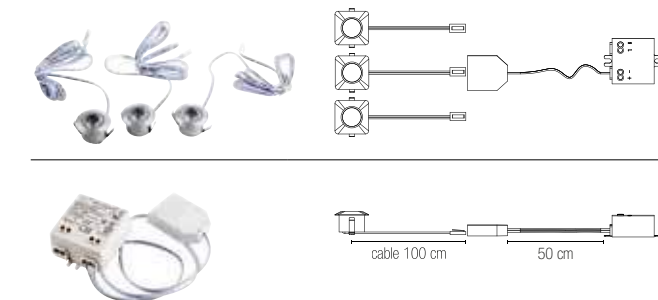

Fotometria del prodotto / Photometric curve

Accessori inclusi / Included accessories