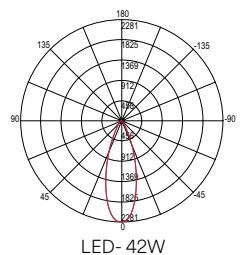

Fotometria del prodotto / Photometric curve