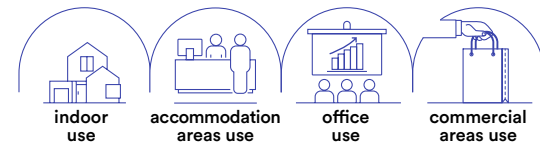

ATHEN

Plafoniera in gesso verniciabile
con portalampade GX53.
Ceiling lamp in paintable gypsum
with GX53 lamp holder.

technical information ATHEN