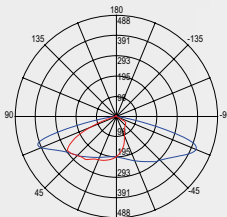

LED-IPERION-75-SOLAR

FEBO

Faro stradale LED in alluminio con pannello solare.
Aluminium LED street light with solar panel.