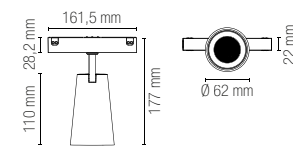

LED-KONE-DIFF62 8031414870448	per/for	10W
LED-KONE-DIFF80 8031414870417	per/for	20W
LED-KONE-DIFF100 8031414870424	per/for	30W

Fotometria del prodotto / Photometric curve

DAVINCI-TEMA-5

DAVINCI-TEMA-W-10C 8031414894031	colour temp.	colour	1200 lm
DAVINCI-TEMA-W-10M 8031414894048	colour temp.	colour	1200 lm
DAVINCI-TEMA-10C 8031414876990	colour temp.	colour	1200 lm
DAVINCI-TEMA-10M 8031414878215	colour temp.	colour	1200 lm
watt			10W
beam angle			38°