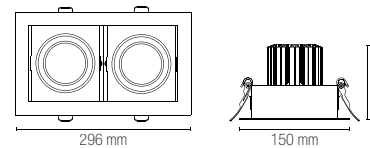

INC-APOLLO-2X20C 8031440360715	colour temp.	colour
lumen	4000 lm	
INC-APOLLO-2X20M 8031440360722	colour temp.	colour
lumen	4000 lm	

watt	2 × 20W
beam angle	40°
pf	-
	245 × 125 mm