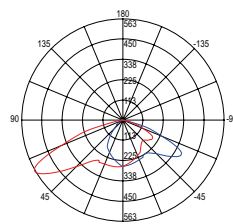

INC-HELP-R37-NR

HELP TRACK

Lampade di emergenza LED per sistema binario trifase nei colori bianco o nero.
LED emergency lamps for three-phase rail system in white or black.