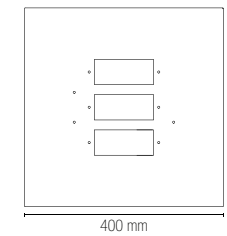

technical information **BRIGHTMAX**

- **Materiale**
  alluminio
- **Colore**
  nero
- **Temperatura colore**
  2700K / 4000K
- **Driver incluso**
- **Durata e on/off**
  50.000h
  >25.000 on/off
- **Material**
  aluminum
- **Colour**
  black
- **Colour temperature**
  2700K / 4000K
- **Driver included**
- **Life time and on/off**
  50.000h
  >25.000 on/off