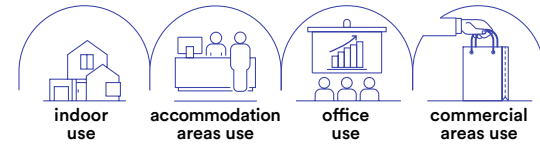

PLUS

Faretto da incasso con struttura in alluminio e diffusore in acrilico bianco opaco.

Recessed spotlight with aluminum frame and matt white acrylic diffuser.