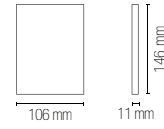

CONTROLLER

CONTROLLER

SUNLITE Controller
256 channels Input
(218 steps max)

SUNLITE DMX STICK-GU2
128 channels Input 240V