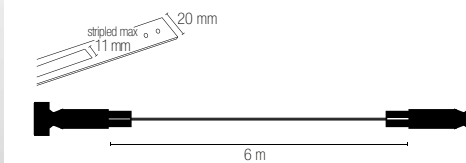

Accessori inclusi / Included accessories

Set di 2 basette ed accessori /
Set of 2 bases and accessories

Kit di arnesi / Tool kit