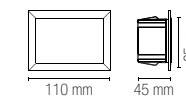

INC-SLAB-506
8031414877232
lumen