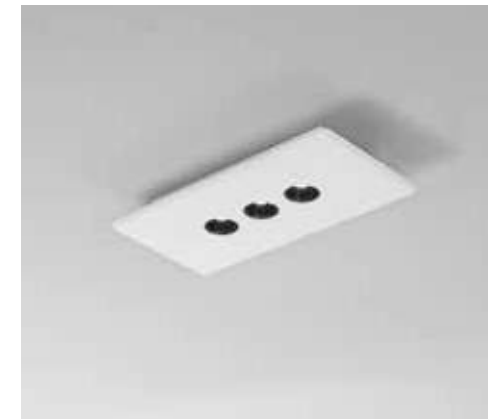

Plafoniera a LED in gesso verniciabile con interruttore per regolazione colore temperatura Kelvin.

LED ceiling lamp in paintable gypsum and switch for tempering adjustment Kelvin.

technical information **XICO**

- **Materiale**
  gesso verniciabile
  con ghiere
  nere lucide
- **Temperatura colore
  selezionabile**
  2700K / 4000K / 6500K
- **Driver**
  incluso
- **Material**
  paintable plaster with
  glossy black metal
  decorative rings
- **Selectable color
  temperature**
  2700K / 4000K / 6500K
- **Driver**
  included

LED-XICO-40X20
8031414883677
lumen 840 lm

colour temp. colour

watt LED 3 x 4W
beam angle 36°