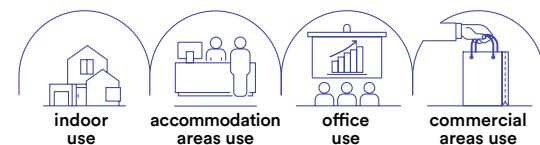

Fotometria del prodotto / Photometric curve

SISTEMA BINARI / TRACK LIGHTS

In.tec light

Trifase / Three-phase

ROCKET

Materiale
corpo in alluminio pressofuso

Colore
bianco opaco
nero opaco
cromo
oro
bronzo

Temperatura colore
3000K / 4000K