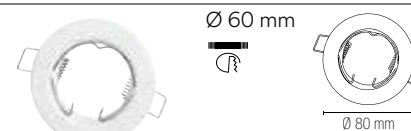

INC-REFLEX-SF1 NER
8031414861552

INC-REFLEX-SF1 CR
8031439301262

INC-REFLEX-SF1 ORO
8031439341268

INC-REFLEX-SF1 NIK
8031439311261

INC-REFLEX-SF1 BR
8031439331269

INC-REFLEX-Q-SF1 BCO
8031414861538