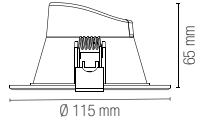

Fotometria del prodotto / Photometric curve

Control system easy installation

SLIM-INT

Faretto da incasso in alluminio pressofuso e diffusore in acrilico bianco satinato. Dotato di funzione smart Wi-Fi, RF2,4G compatibili con dispositivi VOICE CONTROL. Recessed spotlight in die-cast aluminum and diffuser in satin white acrylic. Equipped with smart Wi-Fi function, RF2,4G compatible with VOICE CONTROL devices.