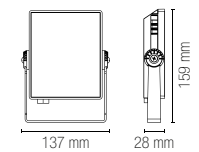

ELIOS

Proiettore in alluminio LED integrato finitura silver.
Built-in LED aluminium flood lamp embossed silver finish.

technical information **ELIOS**

Materiale
alluminio
diffusore acrilico

Colore
silver
gofrato

Temperatura colore
4000K

Driver
integrato

Material
aluminium
acrylic diffuser

Colour
embossed
silver

Colour temperature
4000K

Driver
built-in

LED-ELIOS/10W

8031431291189
lumen

colour temp.	colour
●	●
800 lm	

watt	10
beam angle	120°
pf	-

LED-ELIOS/20W

8031431281180
lumen

colour temp.	colour
●	●
1300 lm	

watt	20W
beam angle	120°
pf	-

LED-ELIOS/30W

8031437391241
lumen

colour temp.	colour
●	●
2000 lm	

watt	30W
beam angle	120°
pf	0.90

LED-ELIOS/50W

8031432091191
lumen

colour temp.	colour
●	●
3400 lm	

watt	50W
beam angle	120°
pf	0.90

LED-ELIOS/100W

8031440357159
lumen

colour temp.	colour
●	●
8000 lm	

watt	100W
beam angle	120°
pf	0.90