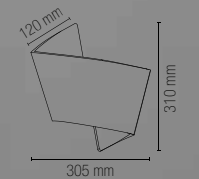

I-ORIGAMI-AP
8031414892938

1 x E27 MAX 20W