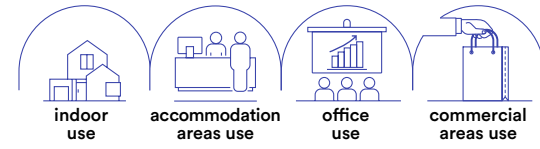

Fotometria del prodotto / Photometric curve

GENESIS

Plafoniera orientabile con struttura in alluminio bianco o nero opaco.
Adjustable ceiling lamp with aluminum structure in matt white and black.

technical information **GENESIS**