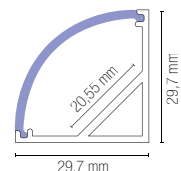

Profili angolari in alluminio per installazione a muro/soffitto o sospensione.
Angular Aluminum profiles for wall/ceiling or suspension installation.

I-PROFILO-DORIK-2
8031414876556

Profilo 2 m con fissaggio a parete diffusore angolare opale tappi e staffe inclusi.

2 m profile surface mount with opal diffuser and caps included.

colour

Accessori / Accessories

I-PROFILO-DORIK-CAP

803141487768

Kit 2 pz tappi di chiusura per profilo DORIK.

2 pcs kit caps for DORIK profile.

I-PROFILO-DORIK-16-2
8031414882205

Profilo in alluminio silver angolare DORIK 2 m incluso tappi e staffe.

2 m profile surface mount with opal diffuser and caps included.

colour

Accessori / Accessories

I-PROFILO-DORIK-16-CAP

8031414882212

Tappi per profilo in alluminio angolare DORIK 16x16 mm silver.

2 pcs kit caps for DORIK profile.

I-PROFILO-IONIK-2
8031414876549

Profilo 2 m con fissaggio a parete diffusore angolare opale, tappi e staffe inclusi.

2 m profile surface mount with opal diffuser and caps included.

colour

Accessori / Accessories

I-PROFILO-IONIK-CAP

803141487775

Kit 2 pz tappi di chiusura per profilo IONIK.

2 pcs kit caps for IONIK profile.

I-PROFILO-IONIK-16-2
8031414882229

Profilo in alluminio silver angolare IONIK 2 m incluso tappi e staffe.

2 m profile surface mount with opal diffuser and caps included.

colour

Accessori / Accessories

I-PROFILO-IONIK-16-CAP

8031414882236

Tappi per profilo in alluminio angolare IONIK 16x16 mm silver.

2 pcs kit caps for IONIK profile.

I-PROFILO-NEWYORK
8031434581218

Profilo angolare 1 m a rapido fissaggio nel cartongesso diffusore opale tappi e staffe inclusi.

1m quick fixing angular profile in plasteboard with opal diffuser caps and bracket included.

colour

I-PROFILO-NEWYORK-2
8031440359382