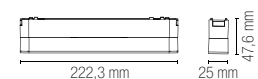

BERNINI-LINE22-UGR

BERNINI-LINE-ADAT22
8031414898176
Adattatore per lampada lineare LED / Adapter for linear LED lamp