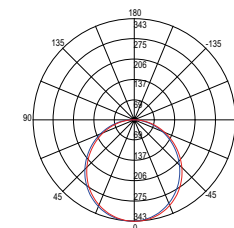

LED-PANEL-30X120-BIS