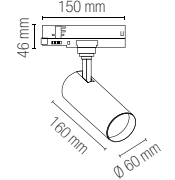

	colour temp.	colour
LED-JET-W-20 8031414893805		
lumen	2100 lm	
LED-JET-B-20 8031414893775		
lumen	2100 lm	
watt	20W	
beam angle	38°	
pf	0.90	

	colour temp.	colour
LED-JET-W-30 8031414893812		
lumen	3235 lm	
LED-JET-B-30 8031414893782		
lumen	3235 lm	
watt	30W	
beam angle	38°	
pf	0.90	