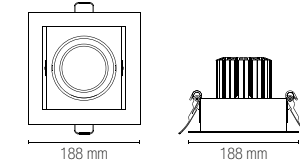

INC-APOLLO-1X45C 8031440360777	colour temp.	colour
lumen	4500 lm	
INC-APOLLO-1X45M 8031440360784	colour temp.	colour
lumen	4500 lm	

watt	1 × 45W
beam angle	40°
pf	0.90
	175 × 175 mm