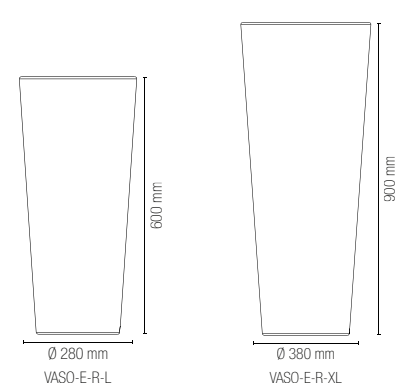

Accessori inclusi / Included accessories

Cavo 2,5 m con spina shuko / 2,5 m of cable with schuko plug

I-GECO-VASO-E-Q-L
8031414868506
I-GECO-VASO-E-Q-XL
8031414868131

1 x E27 MAX 42W

I-GECO-VASO-E-R-L
8031414868513
I-GECO-VASO-E-R-XL
8031414868520

1 x E27 MAX 42W

I-GECO-SFERA-E-L30
8031414868476
I-GECO-SFERA-E-L40
8031414868483
I-GECO-SFERA-E-L50
8031414868490

1 x E27 MAX 42W

I-GECO-SPK
8031414878437

Picchetto alluminio per lampade GECO E27 / Aluminum spike for E27 GECO family

I-GECO-CUBO-E-L30
8031414867943
I-GECO-CUBO-E-L40
8031414868117
I-GECO-CUBO-E-L50
8031414868124

1 x E27 MAX 42W

I-GECO-SPK
8031414878437

Picchetto alluminio per lampade GECO E27 / Aluminum spike for E27 GECO family

Lampadina non inclusa / Light bulb not included