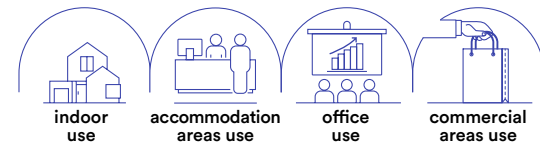

ETESIA

Materiale
alluminio, acrilico

Colore
bianco
nero

Temperatura colore
CCT

Materiale ventilatore
7 lame
in termoplastica

Caratteristiche ventilatore
7 lame ultra silenziose
con rotazione bilaterale

Driver
incluso