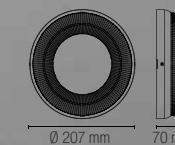

Temperatura colore

4000K

Driver
integrato

Material
thermoplastic

Colour temperature

4000K

Driver
built-in

colour temp.

LED-CAPRI-S-BCO

8031414883585

lumen

colour

2350 lm

watt

20W

beam angle

100°