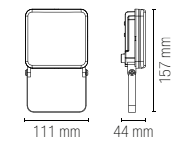

colour temp.	colour
LED-PLUTONE-20C 8031414876099		
lumen	1600 lm	
LED-PLUTONE-20 8031414875894		
lumen	1600 lm	
LED-PLUTONE-20F 8031414876112		
lumen	1600 lm	
watt	20W	
beam angle	120°	
pf	-