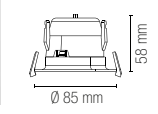

HYDE

Faretto da incasso con struttura in alluminio disponibile in bianco nero.

Recessed spotlight with aluminum structure available in black or white.

technical information **HYDE**

- **Materiale**
  alluminio + PC
- **Colore**
  bianco satinato
  nero satinato
- **Temperatura colore selezionabile**
  2700K / 3200K / 4000K / 6500K
- **Driver**
  incluso
- **Material**
  aluminum + PC
- **Colour**
  satin white
  satin black
- **Selectable color temperature**
  2700K / 3200K / 4000K / 6500K
- **Driver**
  included

INC-HYDE-BCO
8031414893560
lumen 750 lm

watt 8W
beam angle 60°
Ø 70 mm

INC-HYDE-NER
8031414893577
lumen 750 lm

watt 8W
beam angle 60°
Ø 70 mm