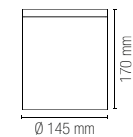

8031414882885

1 x E27

Lampadina non inclusa / Light bulb not included

ISCHIA

Plafoniera LED integrato, in termoplastica bianco con diffusore trasparente effetto diamantato.

Thermoplastic LED ceiling lamp with transparent diamond effect diffuser.