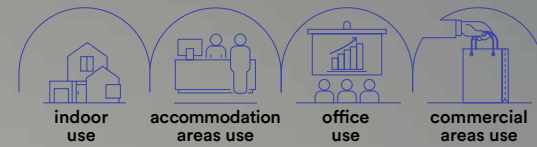

Fotometria del prodotto / Photometric curve

Control system easy installation

SLIM-INT

Faretto da incasso in alluminio pressofuso e diffusore in acrilico bianco satinato. Dotato di funzione smart Wi-Fi, RF2,4G compatibili con dispositivi VOICE CONTROL. Recessed spotlight in die-cast aluminum and diffuser in satin white acrylic. Equipped with smart Wi-Fi function, RF2,4G compatible with VOICE CONTROL devices.