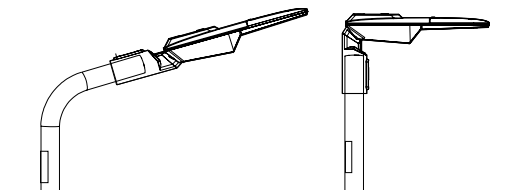

Fotometria del prodotto / Photometric curve

Doppio sistema di montaggio. Per palo Ø 60 mm / Double mounting system. Fit for Ø 60 mm pole