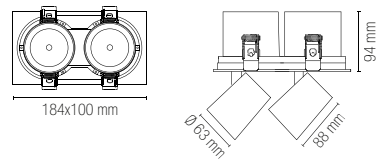

colour temp.	colour		colour temp.	colour
INC-OUTSIDER-3X15C 8031414864249			INC-OUTSIDER-3X30C 8031414864270		
lumen	4125 lm		lumen	9300 lm	
INC-OUTSIDER-3X15M 8031414864102			INC-OUTSIDER-3X30M 8031414864157		
lumen	4125 lm		lumen	9300 lm	
watt	3 x 15W		watt	3 x 30W	
beam angle	24°		beam angle	24°	
pf	-		pf	0.90	
	260 x 90 x pr. 96 mm			236 x 116 x pr. 110 mm