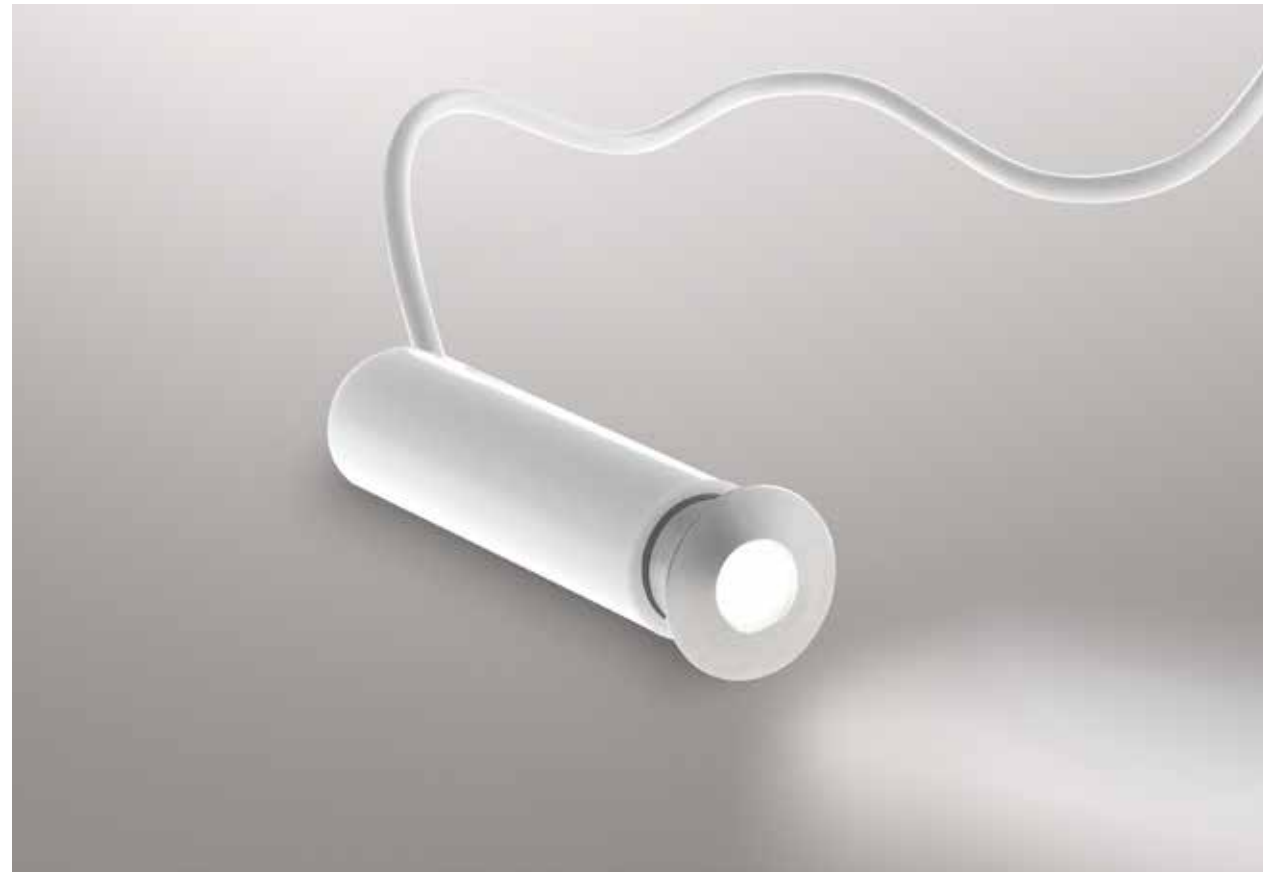

BARRET

Segnapassi incasso.
Recessed light.

- **Materiale**
  alluminio
- **Colore**
  nikel
- **Temperatura colore**
  3000K / 4000K
- **Driver**
  350mA 3,5V
  corrente costante
  non incluso
- **Material**
  aluminum
- **Colour**
  nikel
- **Colour temperature**
  3000K / 4000K
- **Driver**
  350mA 3,5V
  constant current
  not included

	colour temp.	colour	recessed box
LED-BARRET-R24C 8031440355070	3000K	Black	Ø 20 mm 80 mm
LED-BARRET-R24 8031440364416	4000K	Black	Ø 24 mm 35 mm
watt			1W
driver			3,5V DC
beam angle			40°
			Ø 16 mm

Fotometria del prodotto /
Photometric curve

Connessione in serie /
Serie connection system

Driver p. 837-846

Accessori inclusi /
Included accessories

x1
Cavo 1 m /
1 m cable

SUBWAY

Segnapassi incasso.
Recessed light.

- **Materiale**
  alluminio
- **Colore**
  nikel
- **Temperatura colore**
  3000K / 4000K / BLU
- **Driver**
  DC 12-24V
  tensione costante
  non incluso
- **Material**
  aluminum
- **Colour**
  nikel
- **Colour temperature**
  3000K / 4000K
- **Driver**
  DC 12-24V
  constant voltage
  not included