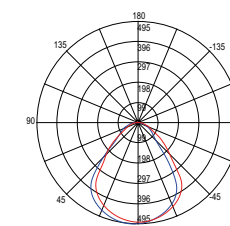

LED-PANEL-30X120-SCH