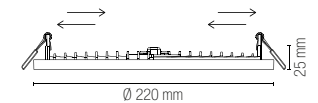

watt 30W
beam angle 120°
Ø 130 - 200 mm