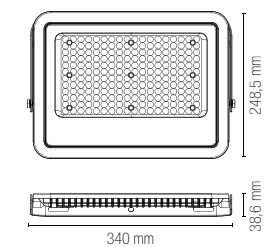

ATHOS

Proiettore a led integrato in alluminio silver e diffusore satinato.
Built-in LED aluminium flood lamp silver finish with satin diffuser.

technical information **ATHOS**

- **Materiale**
  alluminio
- **Colore**
  silver
- **Temperatura colore**
  4000K / 6000K
- **Driver**
  integrato
- **Material**
  aluminium
- **Colour**
  silver
- **Colour temperature**
  4000K / 6000K
- **Driver**
  built-in

	colour temp.	colour
LED-ATHOS-100 8031414884186 lumen	10115 lm	
LED-ATHOS-100F 8031414884193 lumen	9624 lm	
watt	100W	
beam angle	90°	
pf	0.90	

	colour temp.	colour
LED-ATHOS-150 8031414884209 lumen	14557 lm	
LED-ATHOS-150F 8031414884216 lumen	14388 lm	
watt	150W	
beam angle	90°	
pf	0.90	

	colour temp.	colour
LED-ATHOS-200 8031414884223 lumen	20371 lm	
LED-ATHOS-200F 8031414884230 lumen	20310 lm	
watt	300W	
beam angle	90°	
pf	0.90	

Fotometria del prodotto / Photometric curve