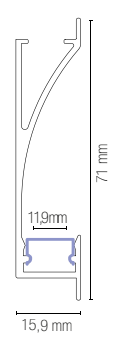

Profili in alluminio per fissaggio nel cartongesso.
Aluminum fixing profile in plasteboard.

I-PROFILO-RIDGE-2
8031414876570

Profilo 2 m angolare a rapido fissaggio nel cartongesso diffusore opale tappi e staffe inclusi.

2 m quick fixing angular profile in plasteboard with opal diffuser and caps included.

colour

Accessori / Accessories
I-PROFILO-RIDGE-CAP
8031414890552

Kit 2 pz tappi di chiusura per profilo RIDGE.

2 pcs kit caps for RIDGE profile.

I-PROFILO-TRIM-2
8031414876563

Profilo 2 m a veletta bianco diffusore opale incluso.

2 m profile in white colour plasterboard veil with opal diffuser included.

colour

Accessori / Accessories
I-PROFILO-TRIM-CAP
8031414890583

Kit 2 pz tappi di chiusura per profilo TRIM.

2 pcs kit caps for TRIM profile.

I-PROFILO-MOP
8031414890019

Profilo 2 m a veletta bianco diffusore opale e 2 tappi inclusi.

2 m white veil profile, opal diffuser and 2 caps included.

colour

Accessori / Accessories
I-PROFILO-MOP
8031414888733

Kit 2 pz tappi di chiusura per profilo MOP.

2 pcs kit caps for MOP profile.

I-PROFILO-GASH
8031414890262

Profilo 2 m a veletta bianco diffusore opale e 2 tappi inclusi.

2 m white veil profile, opal diffuser and 2 caps included.

colour

Accessori / Accessories
I-PROFILO-GASH-STL
8031414889990

Kit 2 pz staffe per profilo GASH incluso viti.

2 pcs kit brackets for GASH profile with included screws.

I-PROFILO-GASH-STZ
8031414890286

Kit 2 pz staffe per profilo GASH incluso viti.

2 pcs kit brackets for GASH profile with included screws.