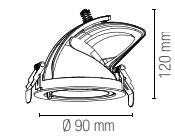

DELTA INC

Faretto ad incasso antiriflesso con struttura in alluminio, finitura bianco satinato e riflettore silver. Luci spot con testa estraibile e orientabile. Disponibile anche nella colorazione per la linea food.

Anti-glare recessed spotlight with aluminum structure, satin white finish and silver reflector. Spot lights with removable and adjustable head. Also available for lighting food line.

Materiale
alluminio

Colore
bianco satinato
e riflettore silver

Temperatura colore
3000K / 4000K

Temperatura colore selezionabile
3000K / 4000K / 6500K

Driver
incluso

Material
aluminum

Colour
satin white and
silver reflector

Colour temperature
3000K / 4000K

Temperatura colore selezionabile
3000K / 4000K / 6500K

Driver
included

technical information **DELTA**

INC-DELTA-20C
8031414883523
lumen 2600 lm

colour temp.	colour

watt 20W
beam angle 24°
pf -
Ø 128 mm

Fotometria del prodotto /
Photometric curve

INC-DELTA-30C
8031414883271
lumen 3860 lm

colour temp.	colour

watt 30W
beam angle 24°
pf 0.90
Ø 150 mm

INC-DELTA-38
8031414893546
lumen 4300 lm

colour temp.	colour

watt 38W
beam angle 60°
pf 0.90
Ø 160 mm

illuminazione per generi alimentari /
Food lighting

INC-DELTA-30BR
8031414883417
lumen 3155 lm
K 2500 K
CRI >60-63

INC-DELTA-30RM
8031414883448
lumen 3155 lm
K 3100 K
CRI >60-63

INC-DELTA-30FM
8031414883424
lumen 3155 lm
K 3000 K
CRI >60-63

INC-DELTA-30FR
8031414883431
lumen 3155 lm
K 3000 K
CRI >60-63

colour temp.	colour

watt 30W
beam angle 24°
pf 0.90
Ø 150 mm