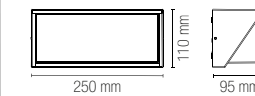

LUXON

Applique angolare a LED con struttura e diffusore in alluminio e finitura bianco gofrato.

Angular LED wall lamp with structure and diffuser in aluminum and embossed white and black finish.

technical information **LUXON**

Materiale
alluminio

Colore
gofrato bianco
gofrato nero

Temperatura colore selezionabile
3000K / 4000K

Driver
incluso

Material
aluminum

Colour
embossed white
embossed black

Selectable color temperature
3000K / 4000K

Driver
included

	colour temp.	colour
LED-W-LUXON BCO 8031414870677		
lumen	1550 lm	
watt	12W	
beam angle	120°	

	colour temp.	colour
LED-W-LUXON ANT 8031414867097		
lumen	1550 lm	
watt	12W	
beam angle	120°