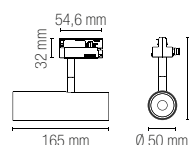

Proiettore a binario con luce spot in alluminio pressofuso con adattatore trifase.

Track headlamp with spot light in die-cast aluminum with three-phase adapter.

	colour temp.	colour
LED-ROCKET-7C BCO 8031414861972	3000K	white
LED-ROCKET-7M BCO 8031414864171	3000K	white
lumen	500 lm	
LED-ROCKET-7C NERO 8031414861965	3000K	black
LED-ROCKET-7M NERO 8031414864300	3000K	black
lumen	500 lm	
LED-ROCKET-7C CR 8031414864294	3000K	chrome
LED-ROCKET-7M CR 8031414864317	3000K	chrome
lumen	500 lm	
LED-ROCKET-7C ORO 8031414864164	3000K	gold
LED-ROCKET-7M ORO 8031414864737	3000K	gold
lumen	500 lm	
LED-ROCKET-7C BRO 8031414864188	3000K	bronze
LED-ROCKET-7M BRO 8031414864744	3000K	bronze
lumen	500 lm	
watt	7W	
beam angle	38°	

Trifase / Three-phase