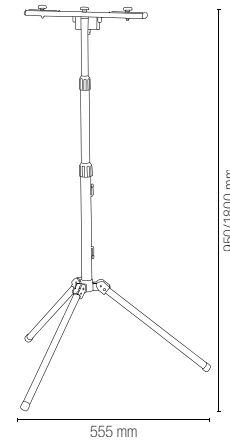

I-SPIKE-ANT
8031414877973

Picchetto alluminio
antracite

Anthracite aluminum
spike

SENSORI / SENSORS

Sensori adattabili a qualsiasi prodotto illuminotecnico
Sensors compatible for any lighting products

I-SENSORE-360
8031435901237

Sensore PIR 230V
max 1600W 360°
distanza massima 5m.
time 10 sec. - 4 min.
lux 2 - 2000

PIR sensor 230V
max 1600W 360°
max 5m.
time 10 sec. - 4 min.
lux 2 - 2000

IP44

I-SENSORE-130
8031434401219

Sensore PIR 230V
max 1000W 130°
distanza massima 12m.
time 10 sec. - 4 min.
lux 2 - 2000
base accessoria angolare

PIR sensor 230V
max 1000W 130°
max 12m.
time 10 sec. - 4 min.
lux 2 - 2000
corner accessory base

IP44

I-SENSORE-180
8031434411218

Sensore PIR 230V
max 1000W 180°
distanza massima 12m.
time 10 sec. - 4 min.
lux 2 - 2000

PIR sensor 230V
max 1000W 180°
max 12m.
time 10 sec. - 4 min.
lux 2 - 2000

IP44