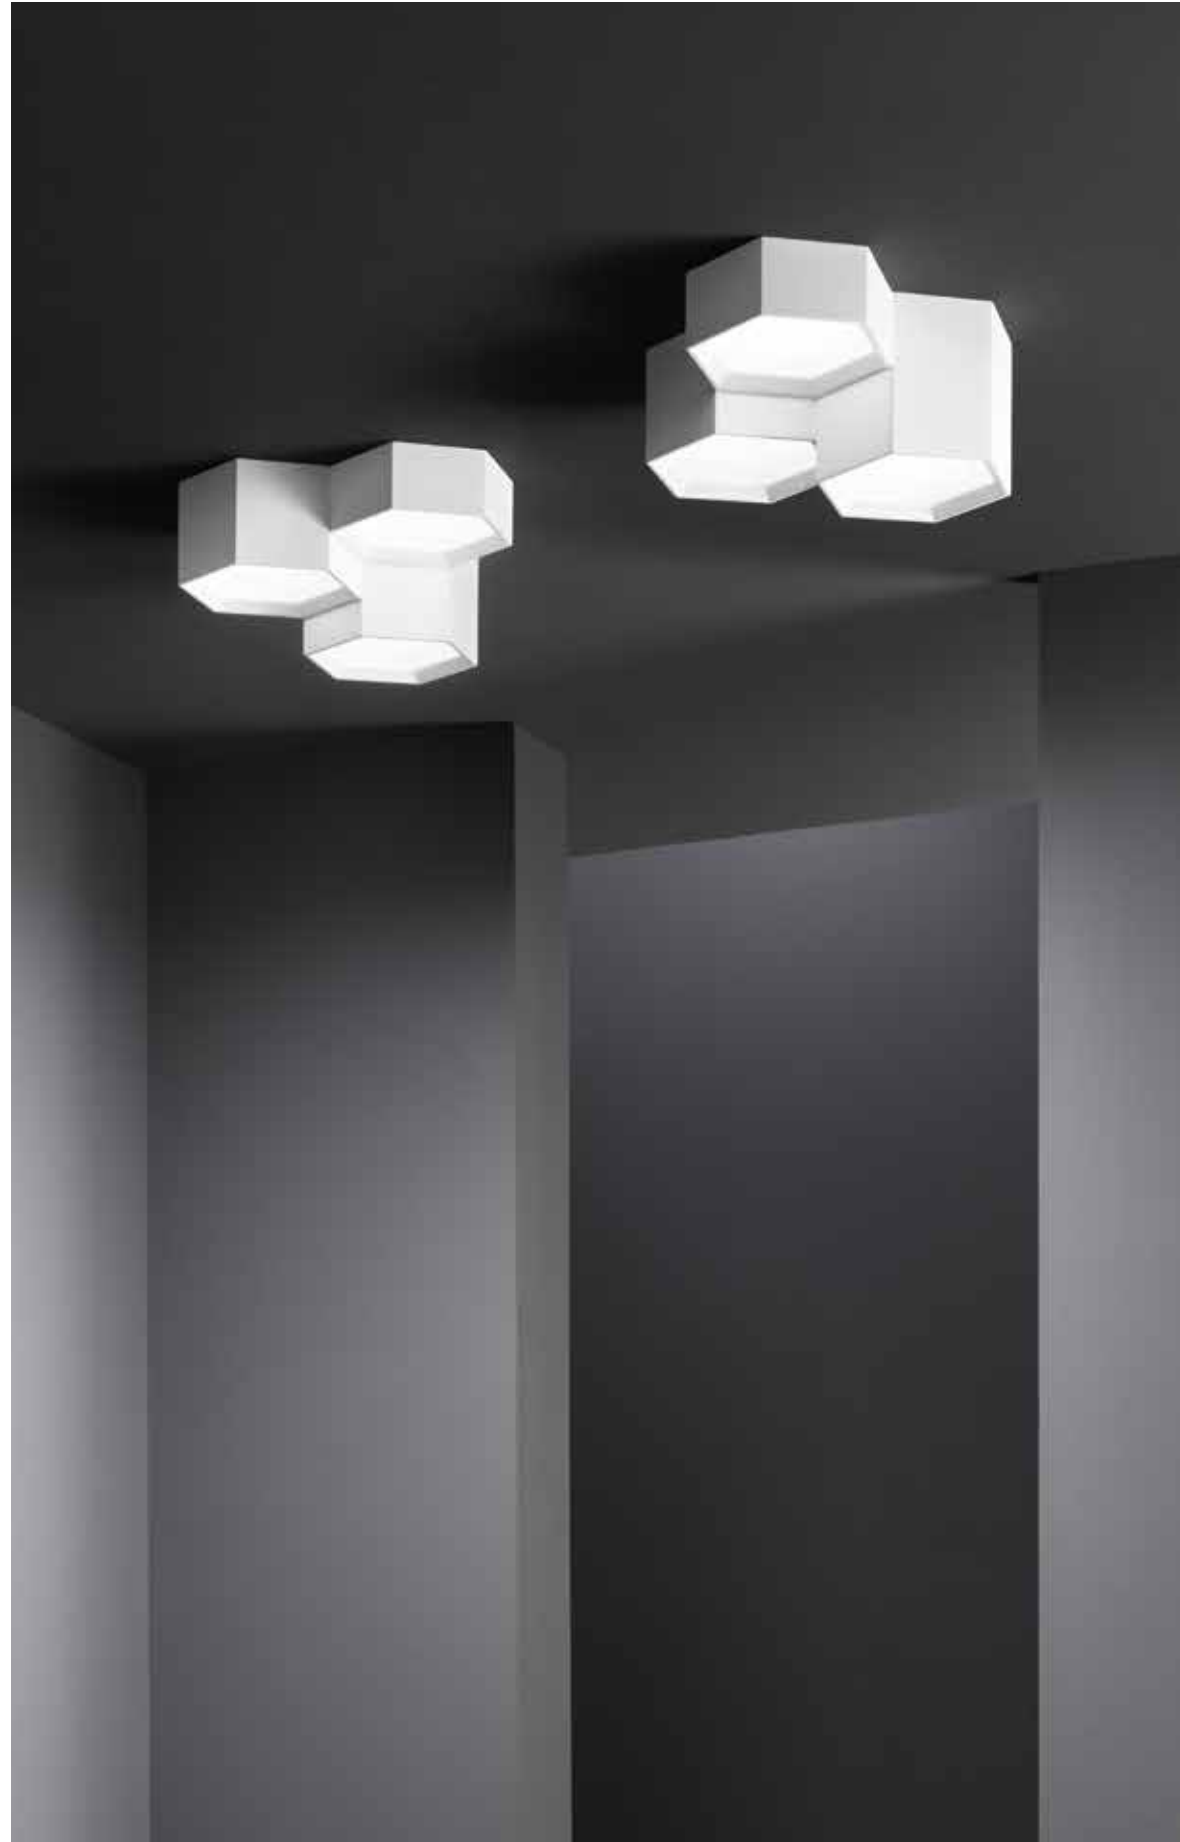

VORTEX

Plafoniera a LED in gesso verniciabile con interruttore per regolazione colore temperatura Kelvin.

LED ceiling lamp in paintable gypsum with switch for temperature adjustment Kelvin.

technical information **VORTEX**

- **Materiale**
  gesso verniciabile
- **Temperatura colore selezionabile**
  2700K / 4000K / 6500K
- **Driver**
  incluso
- **Material**
  paintable plaster
- **Selectable color temperature**
  2700K / 4000K / 6500K
- **Driver**
  included

LED-VORTEX-PL1
8031414883691
lumen

colour temp.

1310 lm

watt LED 12W
beam angle 120°
pf -