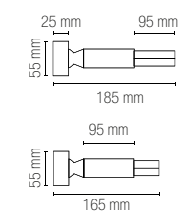

I-SEGMENTO-TOOL
8031414882472

Kit di arnesi /
Tool kit