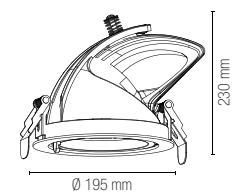

INC-DELTA-30C
8031414883271
lumen 3860 lm

colour temp.	colour

watt 30W
beam angle 24°
pf 0.90
Ø 150 mm

INC-DELTA-38
8031414893546
lumen 4300 lm

colour temp.	colour

watt 38W
beam angle 60°
pf 0.90
Ø 160 mm

illuminazione per generi alimentari /
Food lighting