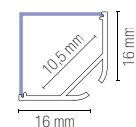

Accessori / Accessories

I-PROFILO-DORIK-16-CAP

8031414882212

Tappi per profilo in alluminio angolare DORIK 16x16 mm silver.

2 pcs kit caps for DORIK profile.