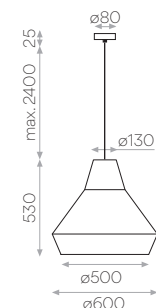

MODENA - L

SKU C39156VELI