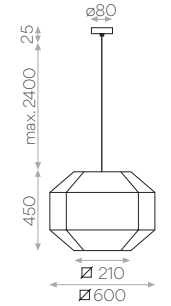

MATERIAL/MATERIAL
Algodón/Lino - Metal
Cotton /Linen - Metal

1xE27 IP20