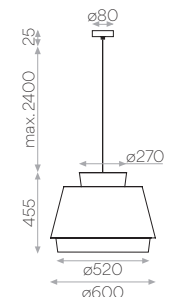

ASPEN - L

SKU C39166BLI

MATERIAL/MATERIAL
 Algodón/Lino - Metal
 Cotton/Linen - Metal

1xE27 IP20

ASPEN - M

SKU C39164ARLI

ASPEN - L

SKU C39166ARLI