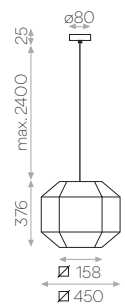

BAUHAUS - L

SKU C39176BLI

MATERIAL/MATERIAL
 Algodón/Lino - Metal
 Cotton/Linen - Metal

1xE27 IP20

BAUHAUS - M

SKU C39174ARLI

BAUHAUS - L

SKU C39176ARLI