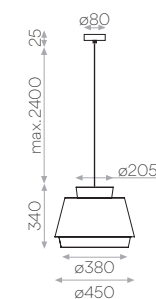

ASPEN - L

SKU C39166BLI

MATERIAL/MATERIAL
 Algodón/Lino - Metal
 Cotton/Linen - Metal

1xE27 IP20

ASPEN - M

SKU C39164ARLI

ASPEN - L

SKU C39166ARLI