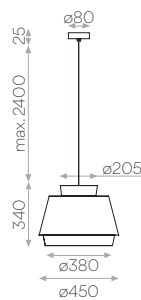

SKU C39164VELI

ASPEN - L