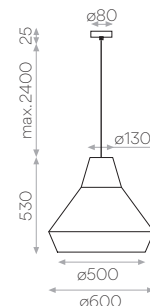

MODENA - L

SKU C39156BLI

MATERIAL/MATERIAL
 Algodón/Lino - Metal
 Cotton /Linen - Metal

1xE27 IP20

MODENA - M
SKU C39154ARLI

MODENA - L
SKU C39156ARLI

ACABADOS/FINISHES
Pantalla: Arena/Lino - Florón: Negro Texturado - Cable: Negro Textil
Shade: Sand/Linen - Canopy: Textured Black - Cable: Fabric Black