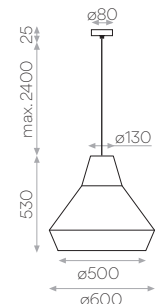

MATERIAL/MATERIAL
Algodón/Lino - Metal
Cotton /Linen - Metal

1xE27 IP20