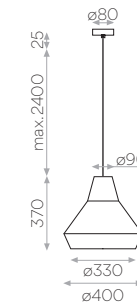

MATERIAL/MATERIAL

Algodón/Lino - Metal
 Cotton /Linen - Metal

1xE27   IP20 

MODENA - M

SKU C39154BLI

ACABADOS/FINISHES
Pantalla: Blanco/Lino - *Florón:* Negro Texturado - *Cable:* Negro Textil
Shade: White/Linen - *Canopy:* Textured Black - *Cable:* Fabric Black