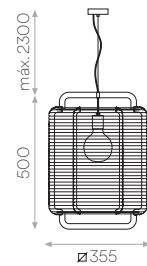

CORDA - L

SKU C39015NAR

MATERIAL/MATERIAL
 Polipropileno - Metal
 Polypropylene - Metal

1xE27   IP20 

CORDA - M

SKU C39013NAL

CORDA - L

SKU C39015NAL