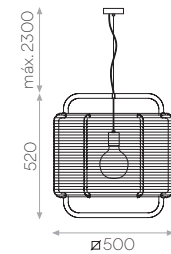

Polipropileno - Metal
 Polypropylene - Metal

1xE27 IP20

CORDA - M
SKU C39013NN

CORDA - L
SKU C39015NN

ACABADOS/FINISHES
Pantalla: Verde Alga/Negro texturado - Florón: Negro Texturado - Cable: Negro Textil
Shade: Green Algae/Textured Black - Canopy: Textured Black - Cable: Fabric Black