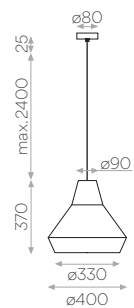

MODENA - M

SKU C39154VELI