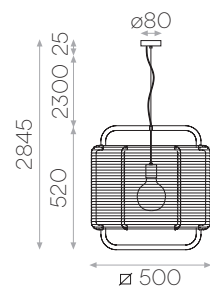

CORDA - M

Negro/Negro
Black/Black

SKU
C39013NN

Arena/Negro
Sand/Black

SKU
C39013NAR

Verde Alga/Negro
Green Algae/Black

SKU
C39013NAL

ACABADOS/FINISHES

Florón: Negro Texturado - Cable: Negro Textil
Canopy: Textured Black - Cable: Fabric Black

1xE27

CORDA - L

Negro/Negro
Black/Black

SKU
C39015NN

Arena/Negro
Sand/Black

SKU
C39015NAR

Verde Alga/Negro
Green Algae/Black

SKU
C39015NAL

MATERIAL/MATERIAL

Polipropileno - Metal
Polypropylene - Metal

BOMBILLAS RECOMENDADAS RECOMMENDED BULBS

BOMBILLA LED 6W DECO TRANSPARENTE
DECO TRANSPARENT BULB 6W LED

SKU ACB62600

(Otras bombillas / Other bulbs pag. 77)

BOMBILLA LED 14W
LED BULB 14W

SKU ACB62393

(Otras bombillas / Other bulbs pag. 77)

CUSTOMIZA LOS PRODUCTOS A TU GUSTO

Elige tu color y consúltanos

CUSTOMISE YOUR ITEMS AS YOU PREFER
Choose your colour and consult us.

PERSONNALISEZ LES PRODUITS À VOTRE GOÛT
Choisissez votre couleur et consultez-nous.

PERSONALIZZA I TUOI ARTICOLI COME PREFERISCI
Scegli il tuo colore e consultaci.

GESTALTEN SIE SELBST IHRE ARTIKEL NACH IHREN WÜNSCHEN
Wählen sie ihre Farbe und senden sie uns ihre Anfrage.

Productos personalizables a partir de 25 unidades

Customised items for MOQ of 25 units

Articles personnalisables à partir de 25 pièces

Prodotti personalizzabili a partire da 25 unità

Sonderanfertigungen bei einer Mindestbestellmenge von 25 Stück