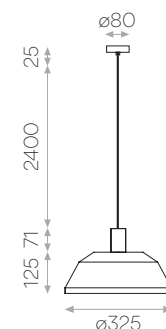

GARY

	RAL 1013	Blanco Perla Oyster White	SKU C390732BB
	RAL 9005	Negro Intenso Jet Black	SKU C390732BN
	RAL 5007	Azul Brillante Brilliant Blue	SKU C390732BAZ
	RAL 7033	Gris tráfico B Traffic Grey B	SKU C390732BGR
	RAL 1002	Amarillo Arena Sand Yellow	SKU C390732BMA

Aluminio - Aluminium

ACABADOS/FINISHES

Florón: Negro Texturado - Cable: Negro Textil
Canopy: Textured Black - Cable: Fabric Black

MATERIAL/MATERIAL

Metal / Aluminium
Metal / Aluminium

1xE27 IP20