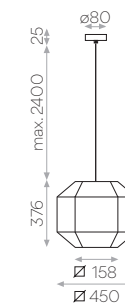

BAUHAUS - M

SKU C39174VELI

ACABADOS/FINISHES
Pantalla: Verde/Lino - Florón: Negro Texturado - Cable: Negro Textil
Shade: Green/Linen - Canopy: Textured Black - Cable: Fabric Black

BAUHAUS - L

SKU C39176VELI