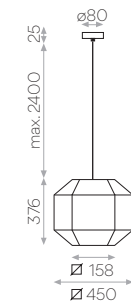

MATERIAL/MATERIAL

Algodón/Lino - Metal
Cotton /Linen - Metal

1xE27 IP20

BAUHAUS - M

SKU C39174BLI

ACABADOS/FINISHES
 Pantalla: Blanco/Lino - Florón: Negro Texturado - Cable: Negro Textil
 Shade: White/Linen - Canopy: Textured Black - Cable: Fabric Black