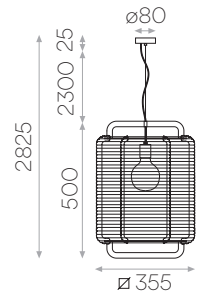

CORDA - M

Negro/Negro
Black/Black

SKU
C39013NN

Arena/Negro
Sand/Black

SKU
C39013NAR

Verde Alga/Negro
Green Algae/Black

SKU
C39013NAL

ACABADOS/FINISHES

Florón: Negro Texturado - Cable: Negro Textil
Canopy: Textured Black - Cable: Fabric Black

1xE27

CORDA - L

Negro/Negro
Black/Black

SKU
C39015NN

Arena/Negro
Sand/Black

SKU
C39015NAR

Verde Alga/Negro
Green Algae/Black

SKU
C39015NAL

MATERIAL/MATERIAL

Polipropileno - Metal
Polypropylene - Metal

BOMBILLAS RECOMENDADAS RECOMMENDED BULBS

BOMBILLA LED 6W DECO TRANSPARENTE
DECO TRANSPARENT BULB 6W LED

SKU ACB62600

(Otras bombillas / Other bulbs pag. 77)

BOMBILLA LED 14W
LED BULB 14W

SKU ACB62393

(Otras bombillas / Other bulbs pag. 77)

CUSTOMIZA LOS PRODUCTOS A TU GUSTO

Elige tu color y consúltanos

CUSTOMISE YOUR ITEMS AS YOU PREFER
Choose your colour and consult us.

PERSONNALISEZ LES PRODUITS À VOTRE GOÛT
Choisissez votre couleur et consultez-nous.

PERSONALIZZA I TUOI ARTICOLI COME PREFERISCI
Scegli il tuo colore e consultaci.

GESTALTEN SIE SELBST IHRE ARTIKEL NACH IHREN WÜNSCHEN
Wählen sie ihre Farbe und senden sie uns ihre Anfrage.

Productos personalizables a partir de 25 unidades

Customised items for MOQ of 25 units

Articles personnalisables à partir de 25 pièces

Prodotti personalizzabili a partire da 25 unità

Sonderanfertigungen bei einer Mindestbestellmenge von 25 Stück