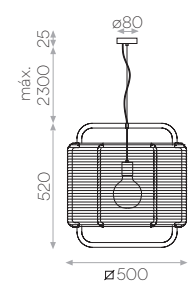

CORDA - L

SKU C39015NAR

MATERIAL/MATERIAL
 Polipropileno - Metal
 Polypropylene - Metal

1xE27   IP20 

CORDA - M

SKU C39013NAL

CORDA - L

SKU C39015NAL