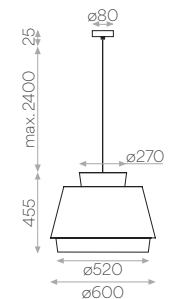

ASPEN - L

SKU C39166BLI

MATERIAL/MATERIAL
 Algodón/Lino - Metal
 Cotton/Linen - Metal

1xE27 IP20

ASPEN - M

SKU C39164ARLI

ASPEN - L

SKU C39166ARLI