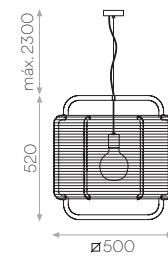

CORDA - L

SKU C39015NAR

MATERIAL/MATERIAL
 Polipropileno - Metal
 Polypropylene - Metal

1xE27   IP20 

CORDA - M

SKU C39013NAL

CORDA - L

SKU C39015NAL