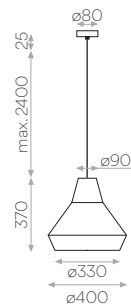

MODENA - L

SKU C39156BLI

MATERIAL/MATERIAL
 Algodón/Lino - Metal
 Cotton /Linen - Metal

1xE27 IP20

MODENA - M
SKU C39154ARLI

MODENA - L
SKU C39156ARLI

ACABADOS/FINISHES
Pantalla: Arena/Lino - Florón: Negro Texturado - Cable: Negro Textil
Shade: Sand/Linen - Canopy: Textured Black - Cable: Fabric Black