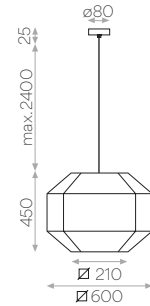

BAUHAUS - L

SKU C39176ARLI