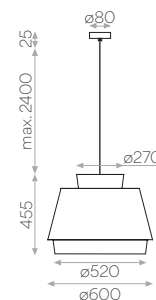

1xE27 IP20

ASPEN - M

SKU C39164VELI

ASPEN - L

SKU C39166VELI

ACABADOS/FINISHES

Pantalla: Verde/Lino - *Florón:* Negro Texturado - *Cable:* Negro Textil
Shade: Green/Linen - *Canopy:* Textured Black - *Cable:* Fabric Black