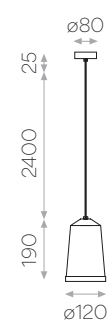

BALI

	RAL 1013	Blanco Perla Oyster White	SKU C390912BB
	RAL 9005	Negro Intenso Jet Black	SKU C390912BN
	RAL 5007	Azul Brillante Brilliant Blue	SKU C390912BAZ
	RAL 7033	Gris tráfico B Traffic Grey B	SKU C390912BGR
	RAL 1002	Amarillo Arena Sand Yellow	SKU C390912BMA

Aluminio - Aluminium