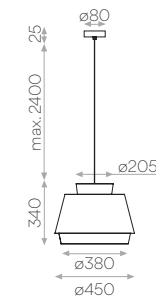

ASPEN - M

SKU C39164BLI

ACABADOS/FINISHES
Pantalla: Blanco/Lino - Florón: Negro Texturado - Cable: Negro Textil
Shade: White/Linen - Canopy: Textured Black - Cable: Fabric Black

ASPEN - L

SKU C39166BLI