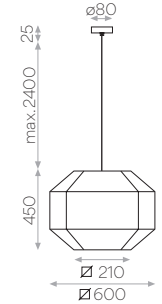

MATERIAL/MATERIAL
Algodón/Lino - Metal
Cotton/Linen - Metal

1xE27 IP20