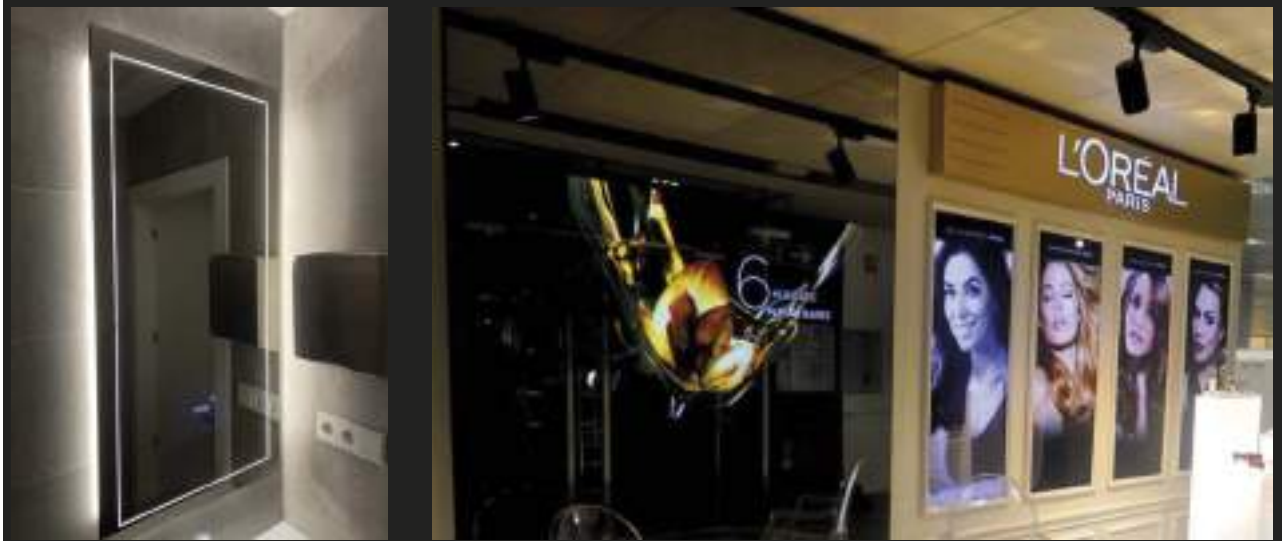

The most sophisticated mirror TV... at your fingertips.
El espejo TV más sofisticado... a tu alcance.

Lighting Mirrors

Espejos Iluminados