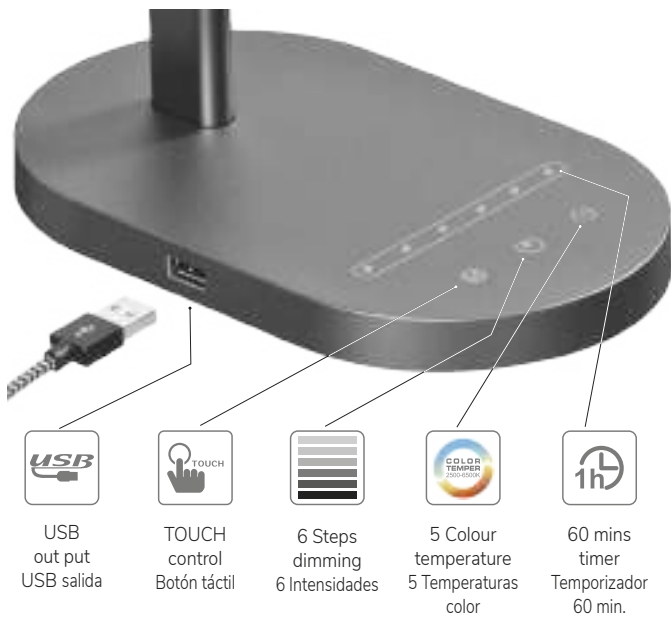

LAYSAN

Table Lamps

Sobremesas

USB CHARGER

LAYSAN CRI>80 IP20 IK03 Acrylic/Aluminum Acrílico/Aluminio

FINISH	WATT	LUM	K	ON-OFF	SIZE
●	10W	650	2800 ... 6500	S81521N	

● Anthracite - Antracita

USB output: DC 5V-MAX. 1A