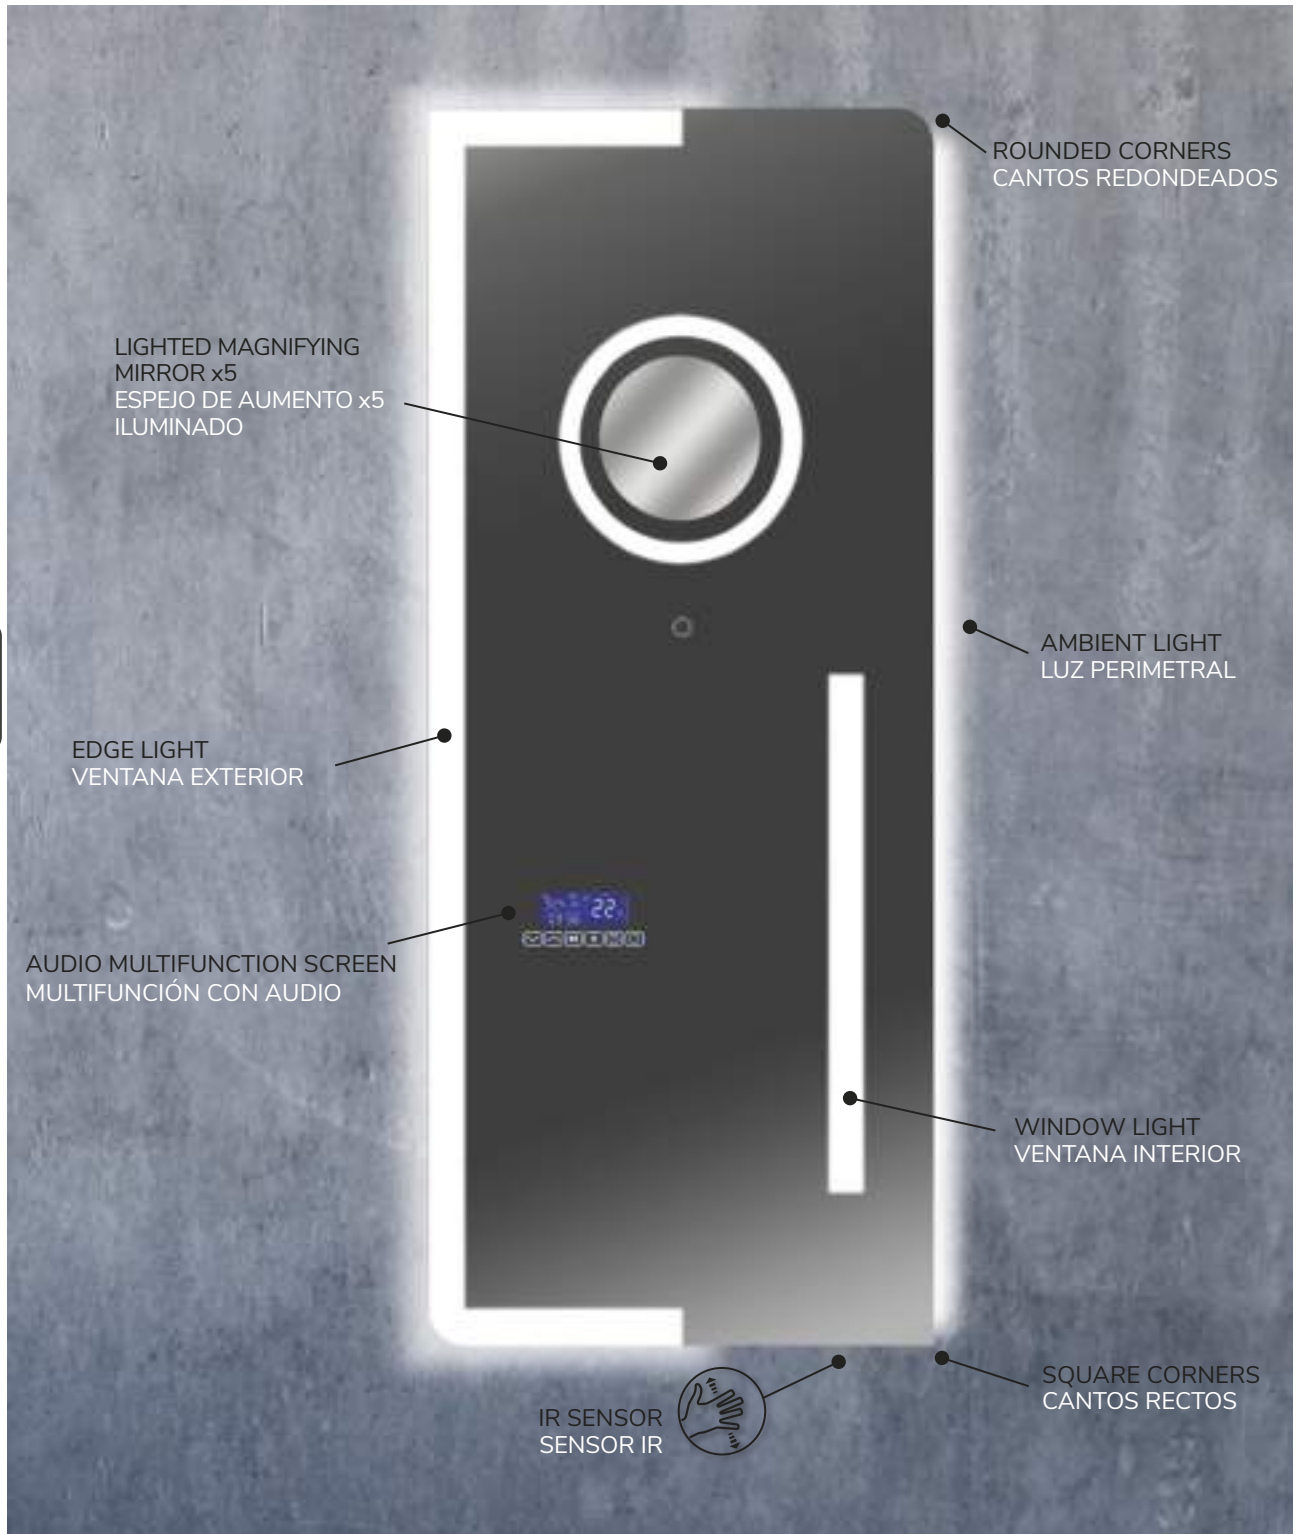

Los Smart TV mirror, se pueden personalizar tanto en el tamaño de televisión de 8" (20cm) hasta 100" (254cm), como del espejo, tipos de iluminación y con diferentes opciones de conectividad y entretenimiento.

Samsung TV  
TV Samsung

Smart TV  
Smart TV

Built-in Wifi  
Wifi integrado

Connections  
HDMI/USB  
Conexiones  
HDMI/USB

Invisible speakers  
Altavoces invisibles

Security mirror  
Espejo de seguridad

Easy installation  
Fácil instalación

**The most sophisticated mirror TV... at your fingertips.**  
**El espejo TV más sofisticado... a tu alcance.**

Lighting Mirrors

Espejos Iluminados

## MULTI OPTION MIRROR - ESPEJO MULTIFUNCIÓN

Sample mirror for the shop, to be able to show customers all possible alternatives  
Espejo muestra para tiendas. para mostrar a los clientes todas las alternativas posibles