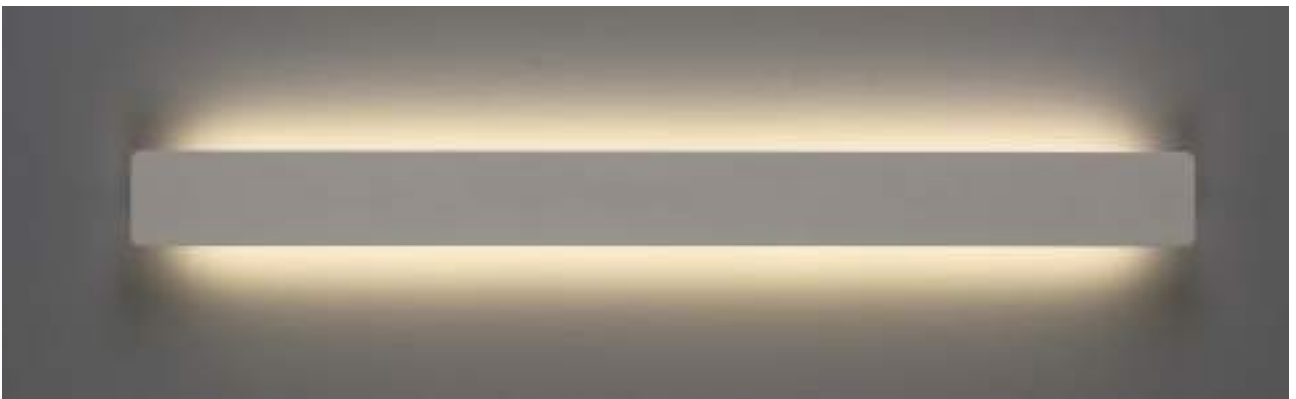

FOSCA

Apliques

Wall Lamps