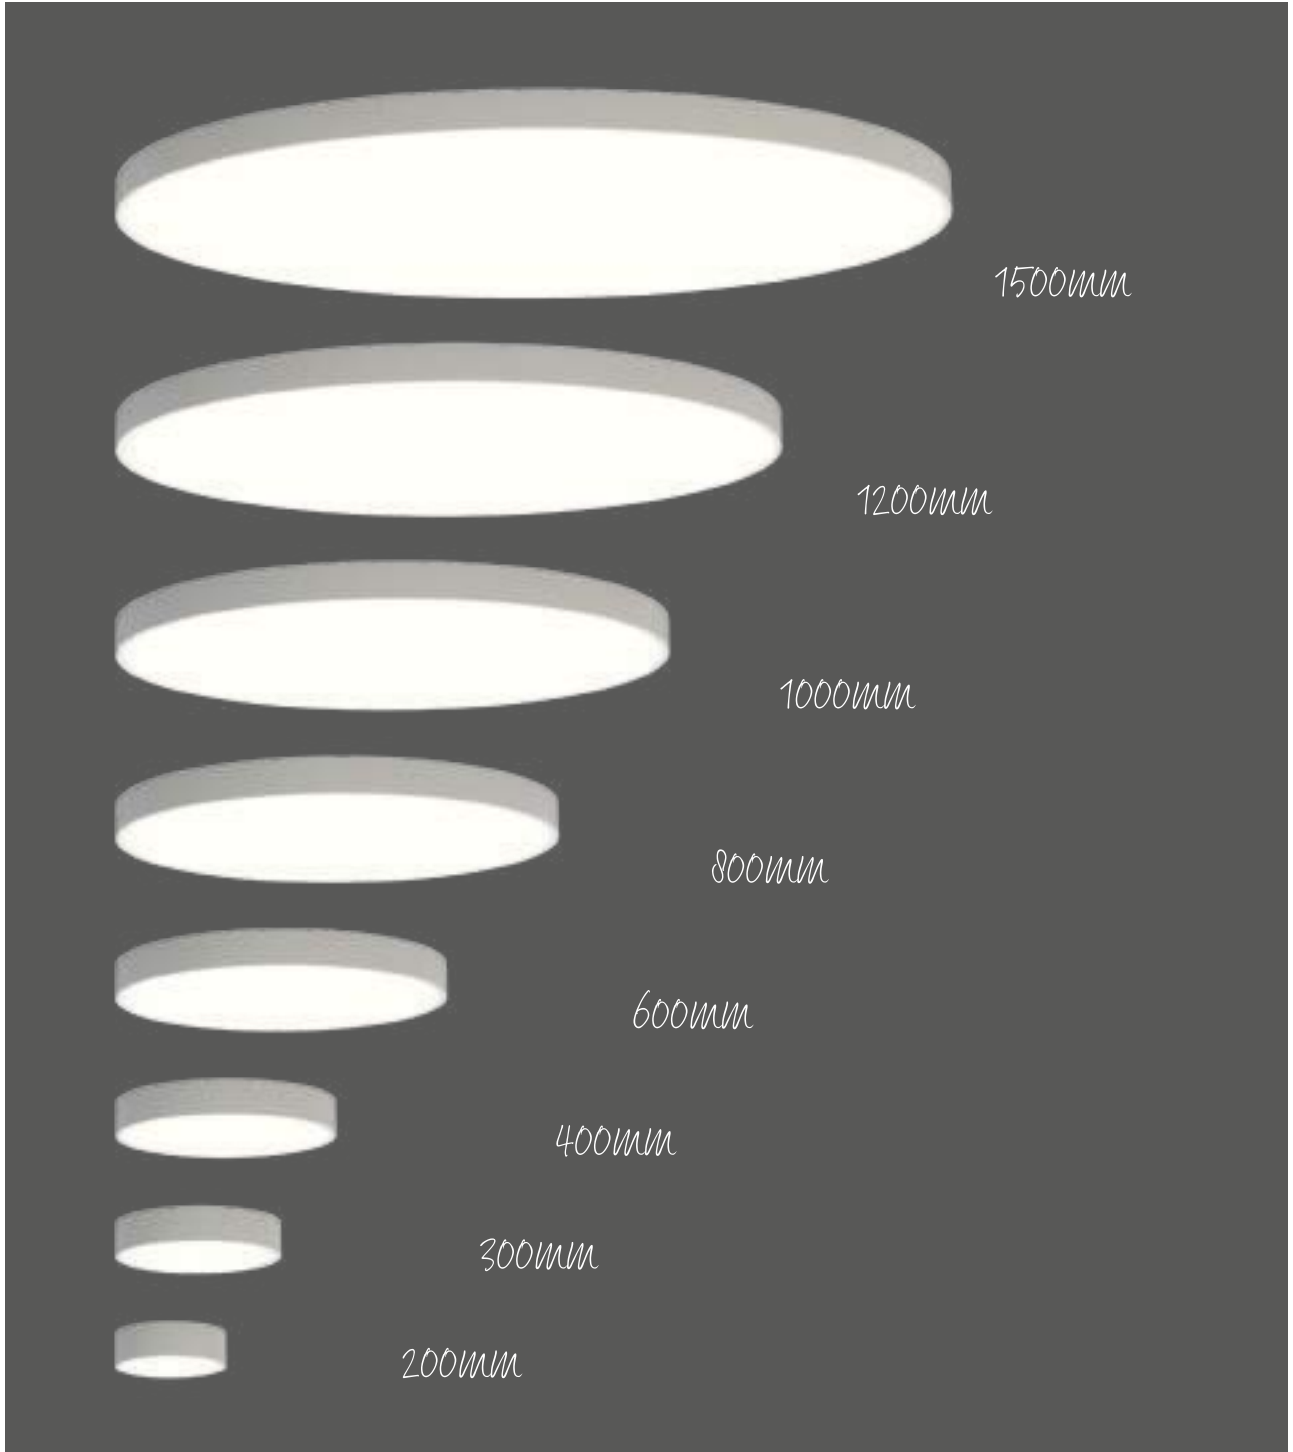

# LONDON

Iluminación de Techo

Ceiling Lamps

EXTRA FLAT  
EXTRA PLANO

50mm

Ceiling Lamps

Iluminación de Techo