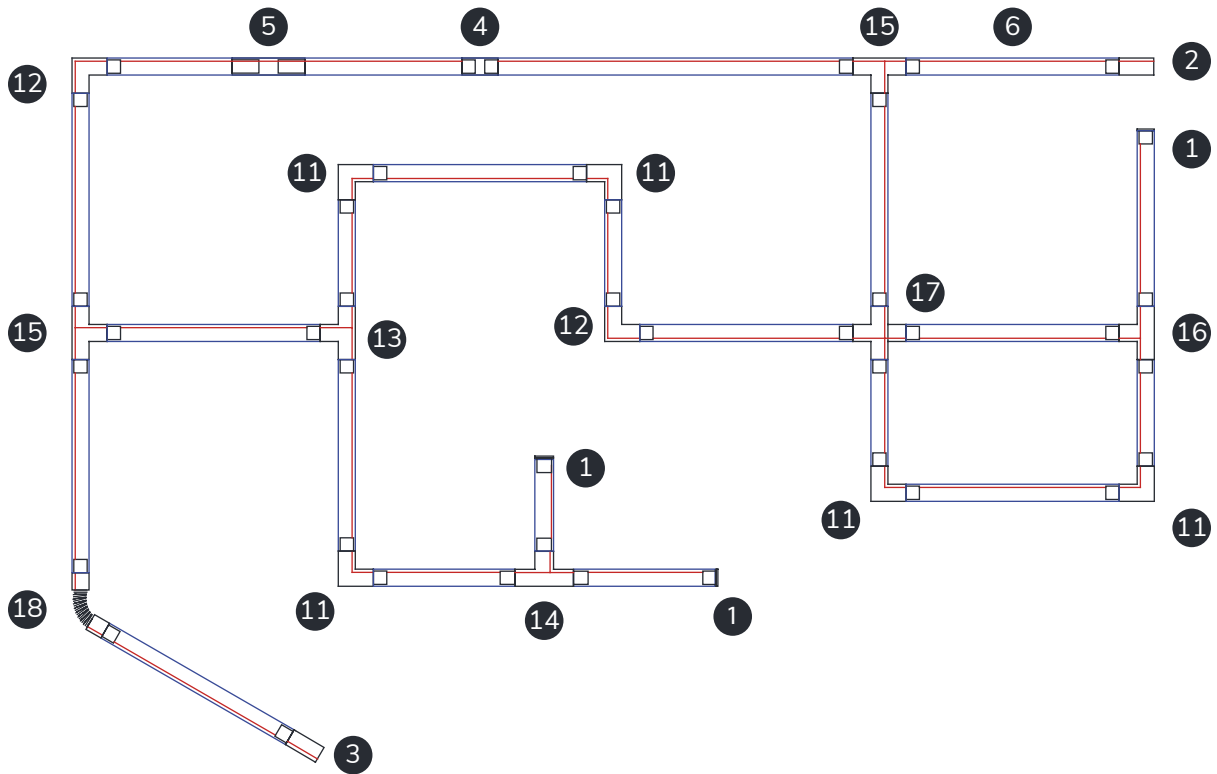

CONFIGURATION TRACK SAMPLE

N°	TYPE TIPO	3-PHASE TRACK TRIFÁSICO UNIVERSAL	DRAWING DIBUJO	N°	TYPE TIPO	3-PHASE TRACK TRIFÁSICO UNIVERSAL	DRAWING DIBUJO
1	END CAP TAPA FINAL			12	"L" JOINT - LEFT UNION "L" - IZQUIERDA	L ⊕ N	
2	CONNECTOR - RIGHT CONECTOR - DERECHA	L ⊕ N		13	"T" JOINT - RIGHT 1 UNION "T" - DERECHA 1	L ⊕ N	
3	CONNECTOR - LEFT CONECTOR - IZQUIERDA	L ⊕ N		14	"T" JOINT - RIGHT 2 UNION "T" - DERECHA 2	L ⊕ N	
4	STRAIGHT JOINT EMPALME DE UNION			15	"T" JOINT - LEFT 1 UNION "T" - IZQUIERDA 1	L ⊕ N	
5	STRAIGHT SUPPLY JOINT EMPALME DE UNION	L ⊕ N		16	"T" JOINT - LEFT 2 UNION "T" - IZQUIERDA 2	L ⊕ N	
6	TRACK 1M CARRIL 1M			17	"X" JOINT UNION "X"	L ⊕ N	
7	TRACK 2M CARRIL 2M			18	FLEXIBLE JOINT UNION FLEXIBLE		
11	"L" JOINT - RIGHT UNION "L" - DERECHA	L ⊕ N		Red line indicates polarity ridge La línea roja indica la polaridad